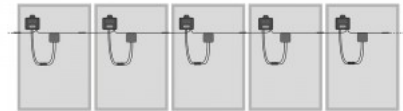

Sertifikaatit CE, LVD, EMC

Takuu 10 vuotta

Beebox-H имеет функцию аварийного отключения, которую можно активировать как через интернет-сеть, так и непосредственно с устройства. Быстрая система аварийного отключения GNE состоит из модулей за солнечными панелями (оптимизаторы) и устройства управления Beetrans. Модули за панелями связываются с устройством управления Beetrans PLC (Power Line Communications). По умолчанию оптимизаторы выключены. Когда солнце светит на панель, Beetrans отправляет сигнал модулям (оптимизаторам), и система открывает цепь тех модулей, которые производят электричество. Если в солнечной панельной системе возникают неисправности, устройство управления Beetrans отключает панели от цепи. То же самое происходит, когда на контроллере нажимается аварийная кнопка - сигнал отключения Beetrans отправляется модулям (оптимизаторам), и каждая солнечная панель в системе отключается от цепи. В системе остаются только отдельные напряжения панелей, которые ниже 60 В. К одному контроллеру можно подключить до 60 оптимизаторов в две строки. Работает с оптимизатором Honeybee.