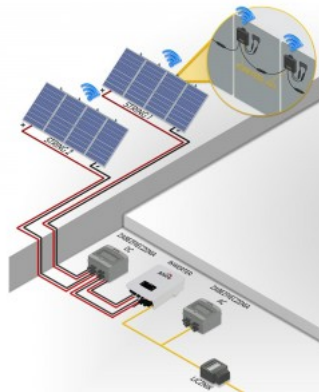

Sertifikaatit CE, LVD, EMC

Takuu 10 vuotta

Beebox-H имеет функцию аварийного отключения, которую можно активировать как через интернет-сеть, так и непосредственно с устройства. Быстрая система аварийного отключения GNE состоит из модулей за солнечными панелями (оптимизаторы) и устройства управления Beetrans. Модули за панелями связываются с устройством управления Beetrans PLC (Power Line Communications). По умолчанию оптимизаторы выключены. Когда солнце светит на панель, Beetrans отправляет сигнал модулям (оптимизаторам), и система открывает цепь тех модулей, которые производят электричество. Если в солнечной панельной системе возникают неисправности, устройство управления Beetrans отключает панели от цепи. То же самое происходит, когда на контроллере нажимается аварийная кнопка - сигнал отключения Beetrans отправляется модулям (оптимизаторам), и каждая солнечная панель в системе отключается от цепи. В системе остаются только отдельные напряжения панелей, которые ниже 60 В. К одному контроллеру можно подключить до 60 оптимизаторов в две строки. Работает с оптимизатором Honeybee.

## Optimoija GNE TEK Honeybee 650-PLC 1500V 12-75V 650W IP68