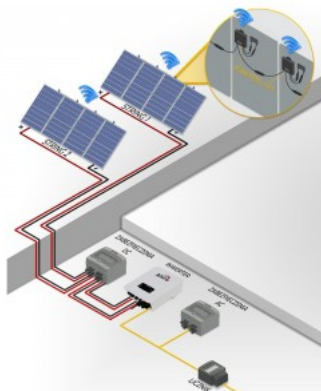

Sertifikaatit CE, LVD, EMC

Takuu 10 vuotta

Beebox-H имеет функцию аварийного отключения, которую можно активировать как через интернет-сеть, так и непосредственно с устройства. Быстрая система аварийного отключения GNE состоит из модулей за солнечными панелями (оптимизаторы) и устройства управления Beetrans. Модули за панелями связываются с устройством управления Beetrans PLC (Power Line Communications). По умолчанию оптимизаторы выключены. Когда солнце светит на панель, Beetrans отправляет сигнал модулям (оптимизаторам), и система открывает цепь тех модулей, которые производят электричество. Если в солнечной панельной системе возникают неисправности, устройство управления Beetrans отключает панели от цепи. То же самое происходит, когда на контроллере нажимается аварийная кнопка - сигнал отключения Beetrans отправляется модулям (оптимизаторам), и каждая солнечная панель в системе отключается от цепи. В системе остаются только отдельные напряжения панелей, которые ниже 60 В. К одному контроллеру можно подключить до 60 оптимизаторов в две строки. Работает с оптимизатором Honeybee.