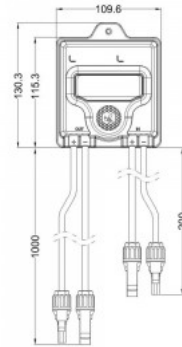

Optimoija GNE TEK Honeybee 650-PLC 1500V 12-75V 650W IP68

Tuotekoodi 16483

Brändi [GNE TEK](#)
Syöttöjännite 12-75V
Teho 650W
Maksimiteho 650W/1m
Nimellisvirta 15000mA
Kotelointiluokka IP68
Korkeus 25.0mm
Leveys 110.0mm
Pituus 130.0mm
Paino 588 g
Paketissa 1kpl
Käyttöympäristö ulkokäyttöön
Käyttölämpötila -40...85°C
Sertifikaatit CE, LVD, EMC
Takuu 10 vuotta