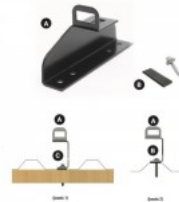

D. PÄIKESEPANEELIDE SIINIDE KINNITAMINE TRAPETSPROFIILIDELE

OSAKE LOETELU

KINNITUSE PÄRALKALDUS

HOOLDUS