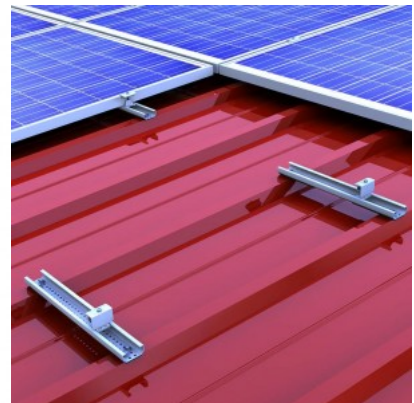

Tarvike Short rail C24 with EPDM 385mm hopea

Tuotekoodi 16505

Korkeus 24.0mm
Leveys 52.0mm
Pituus 385.0mm
Paino 190g
Rungon väri hopea
Rungon materiaali alumiini