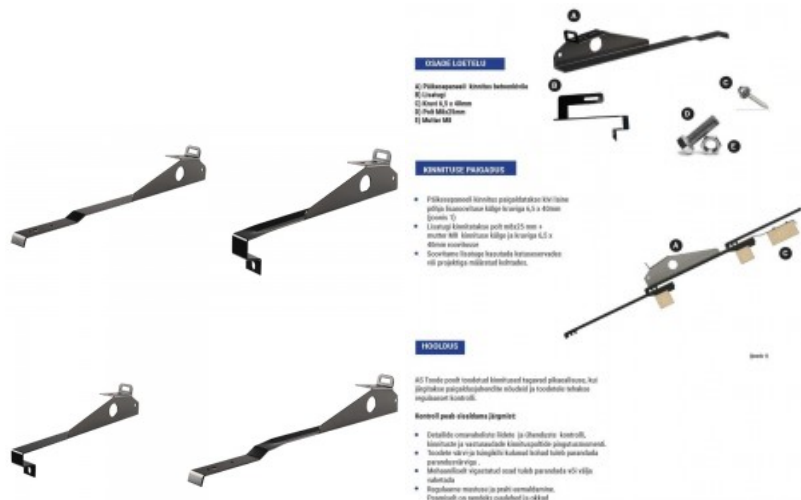

Kolmion muotoinen kehikko aurinkopaneeleille 15-30° säädettävä kulma

Tuotekoodi 16850

Korkeus 800.0mm
Leveys 450.0mm
Pituus 1000.0mm
Paino 1600g
Rungon materiaali alumiini

Säädettävällä korkeudella vahvistettu alumiinikehikko aurinkopaneeleille. Yhdessä sarjassa on yksi kehys ja kaksi paneelikiinnityspulttia. Kehys kestää lumikuormituksen 1,5 Kn/m² ja tuulen nopeuden jopa 35m/s.

Ruuvi 8x100

Tuotekoodi 16508

Leveys 8.0mm
Pituus 100.0mm
Paino 25g
Laatikossa 50kpl
Rungon materiaali teräs

Ruuvi 8x140

Tuotekoodi 16509

Leveys 8.0mm
Pituus 140.0mm
Paino 30g
Laatikossa 50kpl
Rungon materiaali teräs

Kiinnityspidike aaltomuotoiselle betonitielle lisäruoteella musta

Tuotekoodi 17041

Rungon väri musta

Kiinnityspidike aaltomuotoiselle betonitiilelle musta

Tuotekoodi 17902

Rungon väri musta

Tiivisteet ja ruuvit mukana

Tarvike C-rail 47-2 5.40m hopea

Tuotekoodi 16494

Korkeus 47.0mm
Leveys 52.0mm
Pituus 5400.0mm
Paino 4339g
Laatikossa 10kpl
Rungon väri hopea
Rungon materiaali alumiini

Päätytulppa C47 musta

Tuotekoodi 16499