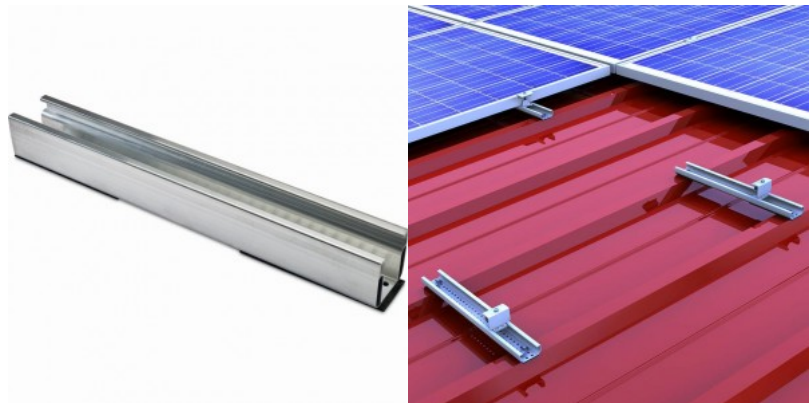

Tarvike Short rail C47 with EPDM 200mm hopea

Tuotekoodi 16506

Korkeus 47.0mm
Leveys 52.0mm
Pituus 195.0mm
Paino 70g
Rungon väri hopea
Rungon materiaali alumiini
Takuu 10 vuotta

Tarvike Short rail C47 with EPDM 385mm hopea

Tuotekoodi 16577

Korkeus 24.0mm
Leveys 52.0mm
Pituus 385.0mm
Paino 190g
Rungon väri hopea
Rungon materiaali alumiini

Kiinnityspidike siini kinnitus trapetsprofiilile musta

Tuotekoodi 16872

Rungon väri musta

D. PÄIKESEPANEELIDE SIINIDE KINNITAMINE TRAPETSPROFIILIDELE

OSAKE LOETELU

KINNITUSE PÄRALKALDUS

HOOLDUS