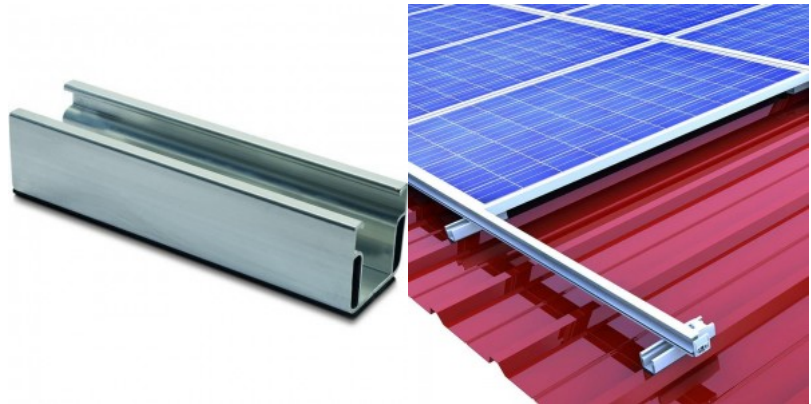

Tarvike Short rail C47 with EPDM 200mm hopea

Tuotekoodi 16506

Korkeus 47.0mm
Leveys 52.0mm
Pituus 195.0mm
Paino 70g
Rungon väri hopea
Rungon materiaali alumiini
Takuu 10 vuotta

Tarvike Short rail C47 with EPDM 385mm hopea

Tuotekoodi 16577

Korkeus 24.0mm
Leveys 52.0mm
Pituus 385.0mm
Paino 190g
Rungon väri hopea
Rungon materiaali alumiini