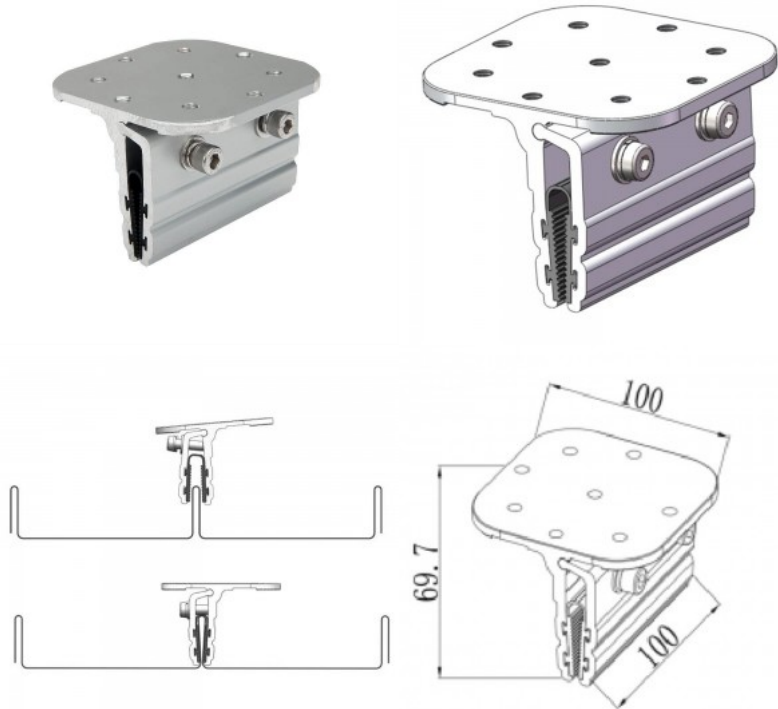

Tarvike C-rail 47-2 5.40m hopea

Tuotekoodi 16494

Korkeus 47.0mm
Leveys 52.0mm
Pituus 5400.0mm
Paino 4339g
Laatikossa 10kpl
Rungon väri hopea
Rungon materiaali alumiini

Päätytulppa C47 musta

Tuotekoodi 16499

Korkeus 63.0mm
Leveys 57.0mm
Pituus 80.0mm
Paino 20g
Laatikossa 50kpl
Rungon väri musta
Rungon materiaali alumiini

Tarvike Cross rail connector set C M14 hopea

Tuotekoodi 16589

Paino 50g
Laatikossa 50kpl
Rungon väri hopea
Rungon materiaali alumiini

Tarvike End clamp 30-42 Set C musta

Tuotekoodi 16496

Korkeus 10.0mm
Leveys 24.0mm
Pituus 52.0mm
Paino 54g
Laatikossa 20kpl
Rungon väri musta
Rungon materiaali alumiini

Kiinnityspidike Longline

Tuotekoodi 16478

Korkeus 70.0mm
Leveys 100.0mm
Pituus 100.0mm
Paino 386g
Rungon materiaali alumiini

Ruuvit SUS304 ruostumatonta terästä,
kotelo alumiinia 6005-T5

Tarvike Middle clamp 30-42 Set C musta

Tuotekoodi 16497

Korkeus 10.0mm
Leveys 33.0mm
Pituus 52.0mm
Paino 51g
Laatikossa 20kpl
Rungon väri musta
Rungon materiaali alumiini