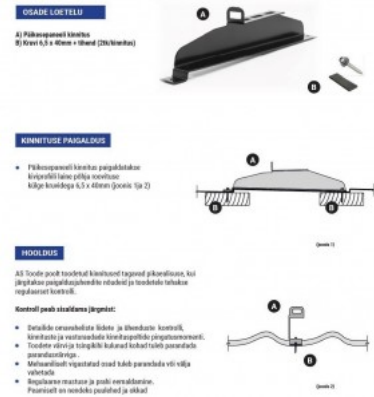

Kiinnityspidike profiili peltikatolle musta

Tuotekoodi 16746

Rungon väri musta

Tiivisteet ja ruuvit mukana.