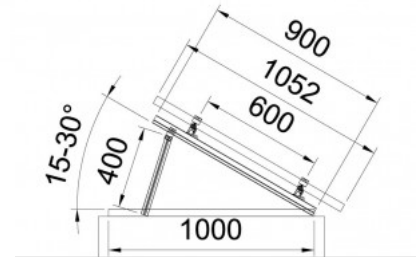

Kolmion muotoinen kehikko aurinkopaneeleille 15-30° säädettävä kulma

Tuotekoodi 16850

Korkeus 800.0mm
Leveys 450.0mm
Pituus 1000.0mm
Paino 1600g
Rungon materiaali alumiini

Säädettävällä korkeudella vahvistettu alumiinikehikko aurinkopaneeleille. Yhdessä sarjassa on yksi kehys ja kaksi paneelikiinnityspulttia. Kehys kestää lumikuormituksen 1,5 Kn/m² ja tuulen nopeuden jopa 35m/s.

Ruuvi 8x100

Tuotekoodi 16508

Leveys 8.0mm
Pituus 100.0mm
Paino 25g
Laatikossa 50kpl
Rungon materiaali teräs

Ruuvi 8x140

Tuotekoodi 16509

Leveys 8.0mm
Pituus 140.0mm
Paino 30g
Laatikossa 50kpl
Rungon materiaali teräs

Korkeus 63.0mm
Leveys 57.0mm
Pituus 80.0mm
Paino 20g
Laatikossa 50kpl
Rungon väri musta
Rungon materiaali alumiini

Tarvike Cross rail connector set C M14 hopea

Tuotekoodi 16589

Paino 50g
Laatikossa 50kpl
Rungon väri hopea
Rungon materiaali alumiini