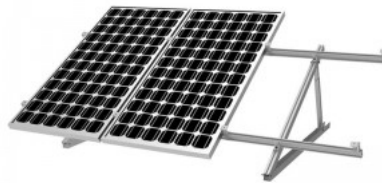

Kolmion muotoinen kehikko aurinkopaneeleille 15-30° säädettävä kulma

Tuotekoodi 16850

Korkeus 800.0mm
Leveys 450.0mm
Pituus 1000.0mm
Paino 1600g
Rungon materiaali alumiini

Säädettävällä korkeudella vahvistettu alumiinikehikko aurinkopaneeleille. Yhdessä sarjassa on yksi kehys ja kaksi paneelikiinnityspulttia. Kehys kestää lumikuormituksen 1,5 Kn/m² ja tuulen nopeuden jopa 35m/s.

Kiinnityspidike aaltomuotoiselle betonitielle lisäruoteella musta

Tuotekoodi 17041

Rungon väri musta

Kiinnityspidike aaltomuotoiselle betonitiilelle musta

Tuotekoodi 17902

Rungon väri musta

Tiivisteet ja ruuvit mukana