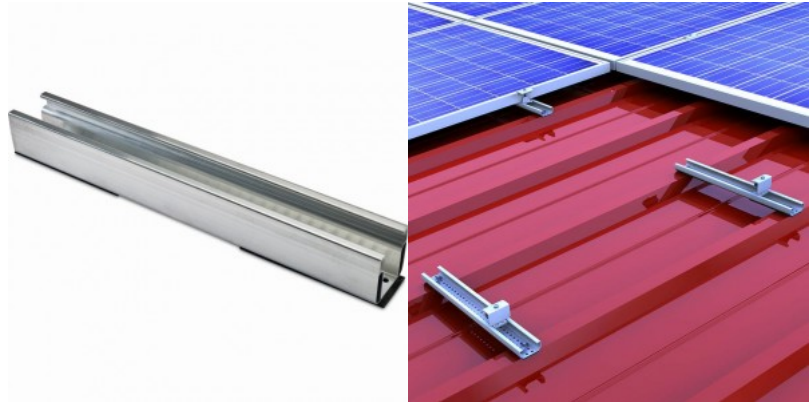

Tarvike Short rail C47 with EPDM 385mm hopea

Tuotekoodi 16577

Brändi [Novotegra](#)
Korkeus 24.0mm
Leveys 52.0mm
Pituus 385.0mm
Paino 190 g
Rungon väri hopea
Rungon materiaali alumiini