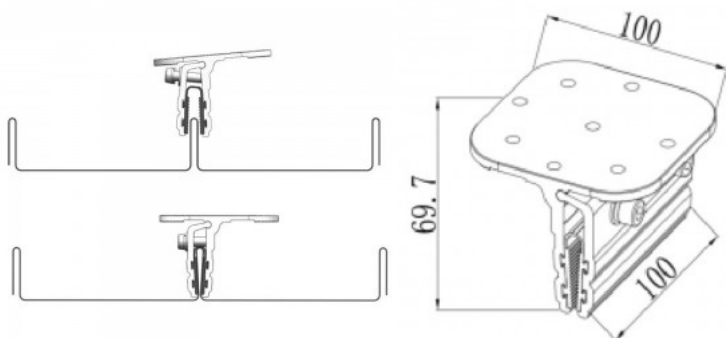

Kiinnityspidike Longline

Tuotekoodi 16478

Korkeus 70.0mm
Leveys 100.0mm
Pituus 100.0mm
Paino 386 g
Rungon materiaali alumiini

Ruuvit SUS304 ruostumatonta terästä,
kotelo alumiinia 6005-T5