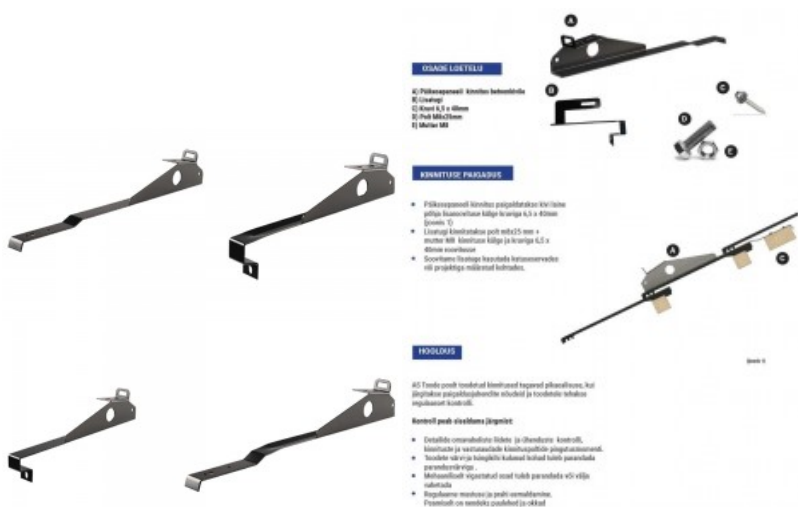

Kiinnityspidike aaltomuotoiselle betonitiilelle

Tuotekoodi 17902

Tiivisteet ja ruuvit mukana

Kiinnityspidike aaltomuotoiselle betonitiilelle lisäruoteella

Tuotekoodi 17041

Tarvike C-rail 47-2 5.40m hopea

Tuotekoodi 16494

Brändi [Novotegra](#)
 Korkeus 47.0mm
 Leveys 52.0mm
 Pituus 5400.0mm
 Paino 4.34 kg
 Laatikossa 10kpl
 Rungon väri hopea
 Rungon materiaali alumiini

Tarvike Cross rail connector set C M14 hopea

Tuotekoodi 16589

Brändi [Novotegra](#)
 Paino 50 g
 Laatikossa 50kpl
 Rungon väri hopea
 Rungon materiaali alumiini

Tarvike End clamp 30-42 Set C musta

Tuotekoodi 16496

Brändi [Novotegra](#)
 Korkeus 10.0mm
 Leveys 24.0mm
 Pituus 52.0mm
 Paino 54 g
 Laatikossa 20kpl
 Rungon väri musta
 Rungon materiaali alumiini

Ruuvit SUS304 ruostumatonta terästä,
kotelo alumiinia 6005-T5

Tarvike Rail connector set C47 hopea

Tuotekoodi 16495

Brändi [Novotegra](#)
 Korkeus 40.0mm
 Leveys 52.0mm
 Pituus 325.0mm
 Paino 562 g
 Laatikossa 10kpl
 Rungon väri hopea
 Rungon materiaali alumiini