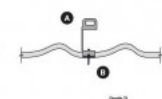

HOOLDOUS

Kiinnitysruuvit ja tiivisteet: