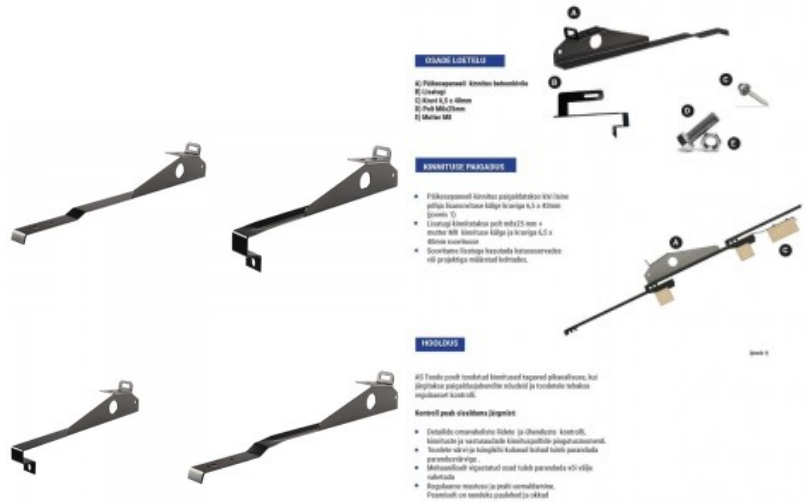

Kiinnityspidike aaltomuotoiselle betonitiilelle lisäruoteella musta

Tuotekoodi 17041

Rungon väri musta

Kiinnityspidike aaltomuotoiselle betonitiilelle musta

Tuotekoodi 17902

Rungon väri musta

Tiivistet ja ruuvit mukana

Tarvike C-rail 47-2 5.40m hopea

Tuotekoodi 16494

Brändi [Novotegra](#)
 Korkeus 47.0mm
 Leveys 52.0mm
 Pituus 5400.0mm
 Paino 4.34 kg
 Laatikossa 10kpl
 Rungon väri hopea
 Rungon materiaali alumiini

Tarvike Cross rail connector set C M14 hopea

Tuotekoodi 16589

Brändi [Novotegra](#)
 Paino 50 g
 Laatikossa 50kpl
 Rungon väri hopea
 Rungon materiaali alumiini

Tarvike End clamp 30-42 Set C musta

Tuotekoodi 16496

Brändi [Novotegra](#)
 Korkeus 10.0mm
 Leveys 24.0mm
 Pituus 52.0mm
 Paino 54 g
 Laatikossa 20kpl
 Rungon väri musta
 Rungon materiaali alumiini