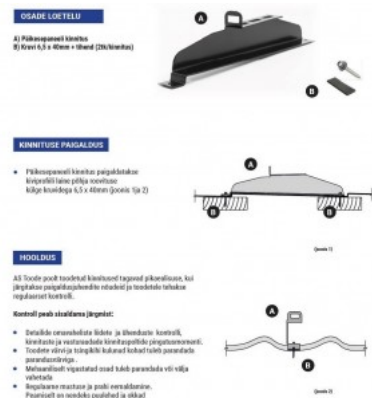

Kiinnityspidike profiili peltikatolle musta

Tuotekoodi 16746

Rungon väri musta

Tiivisteet ja ruuvit mukana.