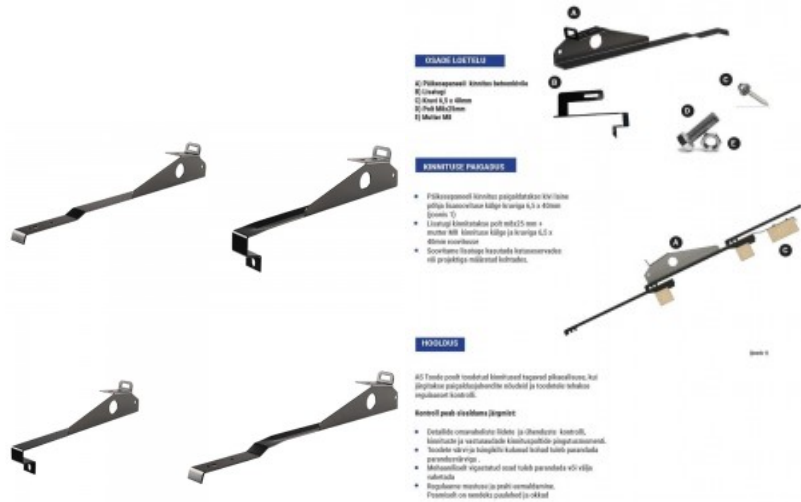

## Kiinnityspidike aaltomuotoiselle betonitiilelle lisäruoteella musta

Tuotekoodi 17041

Rungon väri musta

## Kiinnityspidike aaltomuotoiselle betonitiilelle musta

Tuotekoodi 17902

Rungon väri musta

Tiivisteed ja ruuvit mukana