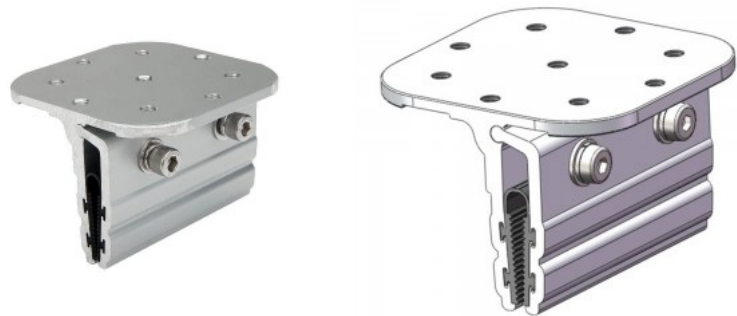

Brändi [Novotegra](#)
 Korkeus 47.0mm
 Leveys 52.0mm
 Pituus 5400.0mm
 Paino 4.34 kg
 Laatikossa 10kpl
 Rungon väri hopea
 Rungon materiaali alumiini

Tarvike Cross rail connector set C M14 hopea

Tuotekoodi 16589

Brändi [Novotegra](#)
 Paino 50 g
 Laatikossa 50kpl
 Rungon väri hopea
 Rungon materiaali alumiini

Tarvike End clamp 30-42 Set C musta

Tuotekoodi 16496

Brändi [Novotegra](#)
 Korkeus 10.0mm
 Leveys 24.0mm
 Pituus 52.0mm
 Paino 54 g
 Laatikossa 20kpl
 Rungon väri musta
 Rungon materiaali alumiini

Ruuvi Eterniitkatusele M10 200mm

Tuotekoodi 19236

Pituus 200.0mm
Paino 54 g
Laatikossa 50kpl

Kiinnityspidike Longline

Tuotekoodi 16478

Korkeus 70.0mm
Leveys 100.0mm
Pituus 100.0mm
Paino 386 g
Rungon materiaali alumiini

Ruuvit SUS304 ruostumatonta terästä,
kotelo alumiinia 6005-T5

Tarvike Rail connector set C47 hopea

Tuotekoodi 16495

Brändi [Novotegra](#)
 Korkeus 40.0mm
 Leveys 52.0mm
 Pituus 325.0mm
 Paino 562 g
 Laatikossa 10kpl
 Rungon väri hopea
 Rungon materiaali alumiini