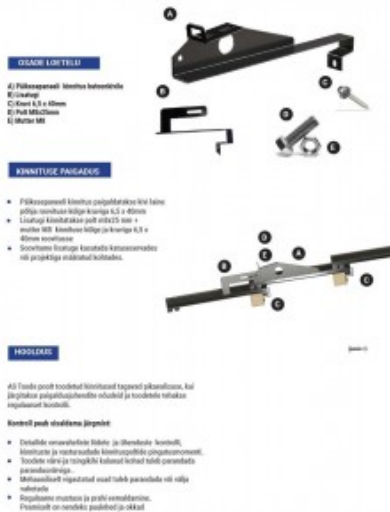

Kiinnityspidike aaltomuotoiselle betonitiilelle

Tuotekoodi 17902

Tiivisteet ja ruuvit mukana

Kiinnityspidike aaltomuotoiselle betonitiilelle lisäruoteella

Tuotekoodi 17041

Tarvike C-rail 47-2 5.40m hopea

Tuotekoodi 16494

Brändi [Novotegra](#)
 Korkeus 47.0mm
 Leveys 52.0mm
 Pituus 5400.0mm
 Paino 4.34 kg
 Laatikossa 10kpl
 Rungon väri hopea
 Rungon materiaali alumiini

Tarvike Cross rail connector set C M14 hopea

Tuotekoodi 16589

Brändi [Novotegra](#)
 Paino 50 g
 Laatikossa 50kpl
 Rungon väri hopea
 Rungon materiaali alumiini

Tarvike End clamp 30-42 Set C musta

Tuotekoodi 16496

Brändi [Novotegra](#)
 Korkeus 10.0mm
 Leveys 24.0mm
 Pituus 52.0mm
 Paino 54 g
 Laatikossa 20kpl
 Rungon väri musta
 Rungon materiaali alumiini

Tuotekoodi 16506

Brändi [Novotegra](#)
 Korkeus 47.0mm
 Leveys 52.0mm
 Pituus 195.0mm
 Paino 70 g
 Rungon väri hopea
 Rungon materiaali alumiini
 Takuu 10 vuotta

Tarvike Short rail C47 with EPDM 385mm hopea