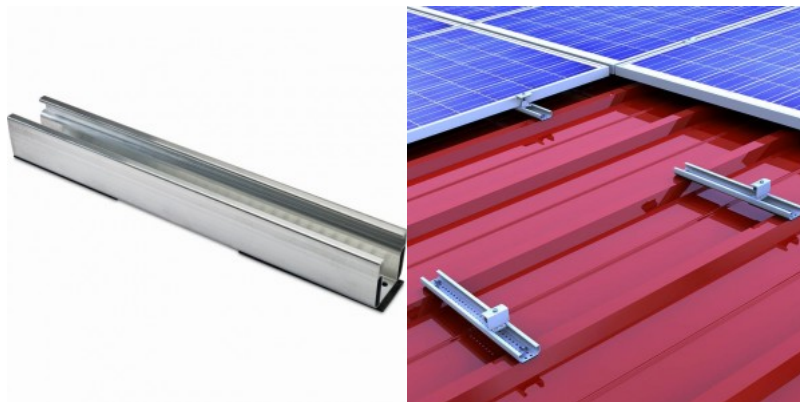

Tarvike Short rail C47 with EPDM 385mm hopea

Tuotekoodi 16577

Brändi [Novotegra](#)
Korkeus 24.0mm
Leveys 52.0mm
Pituus 385.0mm
Paino 190 g
Rungon väri hopea
Rungon materiaali alumiini