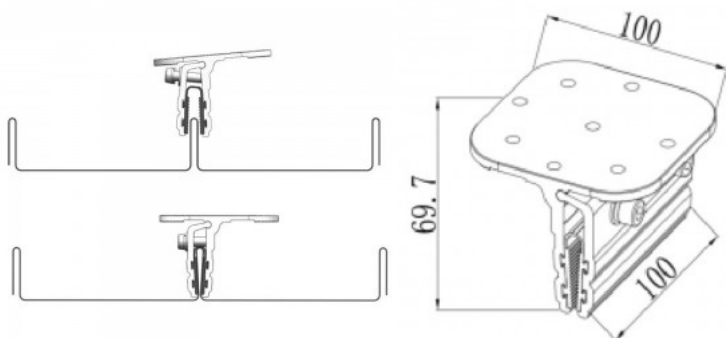

Brändi [Novotegra](#)
 Korkeus 47.0mm
 Leveys 52.0mm
 Pituus 5400.0mm
 Paino 4.34 kg
 Laatikossa 10kpl
 Rungon väri hopea
 Rungon materiaali alumiini

Tarvike Cross rail connector set C M14 hopea

Tuotekoodi 16589

Brändi [Novotegra](#)
 Paino 50 g
 Laatikossa 50kpl
 Rungon väri hopea
 Rungon materiaali alumiini

Tarvike End clamp 30-42 Set C musta

Tuotekoodi 16496

Brändi [Novotegra](#)
 Korkeus 10.0mm
 Leveys 24.0mm
 Pituus 52.0mm
 Paino 54 g
 Laatikossa 20kpl
 Rungon väri musta
 Rungon materiaali alumiini

Ruuvi Eterniitkatusele M10 200mm

Tuotekoodi 19236

Pituus 200.0mm
Paino 54 g
Laatikossa 50kpl

Kiinnityspidike Longline

Tuotekoodi 16478

Korkeus 70.0mm
Leveys 100.0mm
Pituus 100.0mm
Paino 386 g
Rungon materiaali alumiini

Ruuvit SUS304 ruostumatonta terästä,
kotelo alumiinia 6005-T5

Tarvike Rail connector set C47 hopea

Tuotekoodi 16495

Brändi [Novotegra](#)
 Korkeus 40.0mm
 Leveys 52.0mm
 Pituus 325.0mm
 Paino 562 g
 Laatikossa 10kpl
 Rungon väri hopea
 Rungon materiaali alumiini