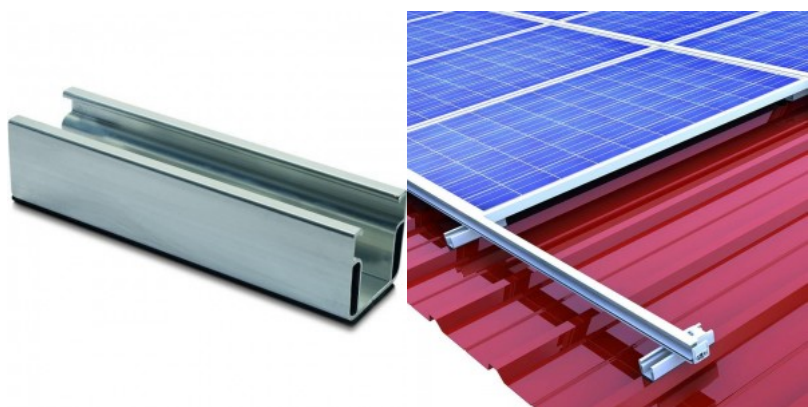

Tarvike Short rail C47 with EPDM 200mm hopea

Tuotekoodi 16506

Brändi [Novotegra](#)
Korkeus 47.0mm
Leveys 52.0mm
Pituus 195.0mm
Paino 70 g
Rungon väri hopea
Rungon materiaali alumiini
Takuu 10 vuotta