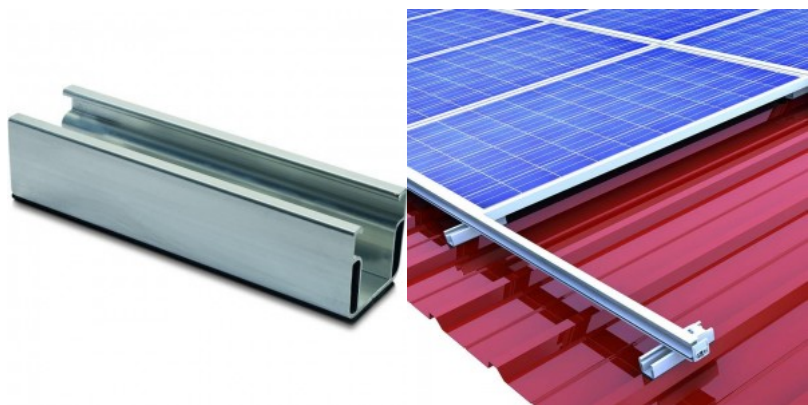

Tarvike Short rail C47 with EPDM 200mm hopea

Tuotekoodi 16506

Brändi [Novotegra](#)
Korkeus 47.0mm
Leveys 52.0mm
Pituus 195.0mm
Paino 70 g
Rungon väri hopea
Rungon materiaali alumiini
Takuu 10 vuotta