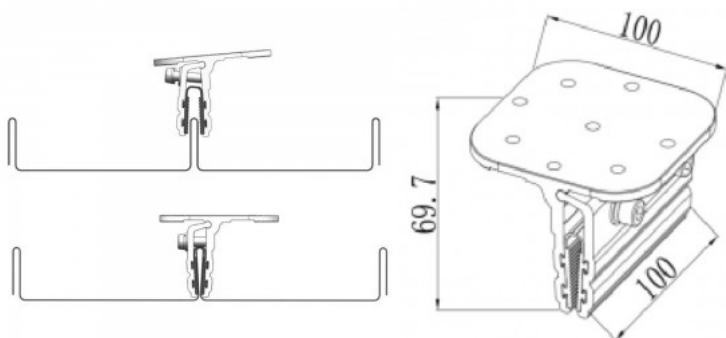

### Tuotekoodi 16478

Korkeus 70.0mm  
Leveys 100.0mm  
Pituus 100.0mm  
Paino 386 g  
Rungon materiaali alumiini

Ruuvit SUS304 ruostumatonta terästä,  
kotelo alumiinia 6005-T5