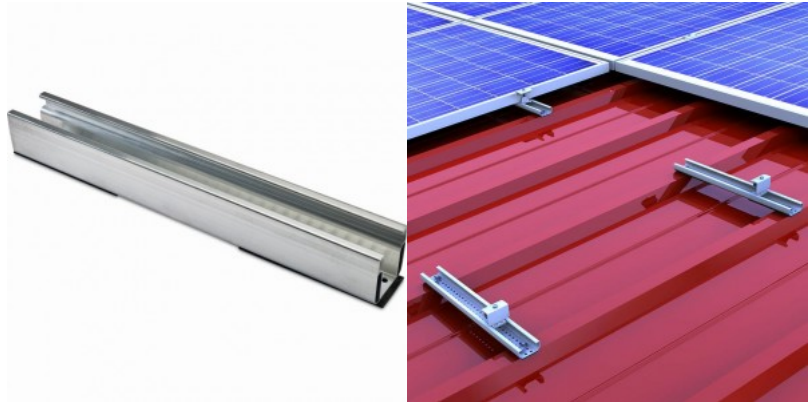

Tarvike Short rail C47 with EPDM 385mm hopea

Tuotekoodi 16577

Brändi [Novotegra](#)
Korkeus 24.0mm
Leveys 52.0mm
Pituus 385.0mm
Paino 190 g
Rungon väri hopea
Rungon materiaali alumiini