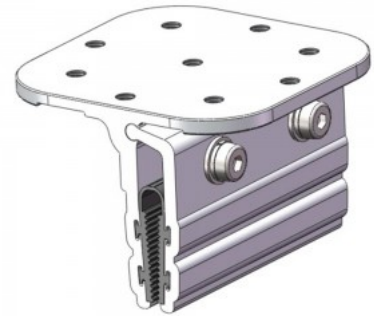

Kiinnityspidike Longline

Tuotekoodi 16478

Korkeus 70.0mm
Leveys 100.0mm
Pituus 100.0mm
Paino 386 g
Rungon materiaali alumiini

Ruuvit SUS304 ruostumatonta terästä,
kotelo alumiinia 6005-T5