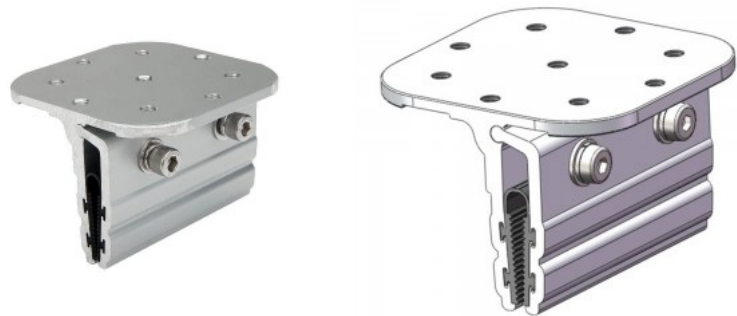

Kiinnityspidike aaltomuotoiselle betonitiilelle lisäruoteella musta

Tuotekoodi 17041

Rungon väri musta

Kiinnityspidike aaltomuotoiselle betonitiilelle musta

Tuotekoodi 17902

Rungon väri musta

Tiivistet ja ruuvit mukana

Ruuvi Eterniitkatusele M10 200mm musta

Tuotekoodi 19236

Pituus 200.0mm
Paino 54 g
Laatikossa 50kpl
Rungon väri musta
Rungon materiaali alumiini

Kiinnityspidike Longline

Tuotekoodi 16478

Korkeus 70.0mm
Leveys 100.0mm
Pituus 100.0mm
Paino 386 g
Rungon materiaali alumiini

Ruuvit SUS304 ruostumatonta terästä,
kotelo alumiinia 6005-T5

Tarvike Middle clamp 30-42 Set C musta

Tuotekoodi 16497

Brändi [Novotegra](#)
Korkeus 10.0mm
Leveys 33.0mm
Pituus 52.0mm
Paino 51 g
Laatikossa 20kpl
Rungon väri musta
Rungon materiaali alumiini

Päätitulppa Novotegra C47

Tuotekoodi 16499

Brändi [Novotegra](#)
Korkeus 63.0mm
Leveys 57.0mm
Pituus 80.0mm
Paino 20 g
Laatikossa 50kpl

Kiinnityspidike profiili peltikatolle musta

Tuotekoodi 16746

Rungon väri musta