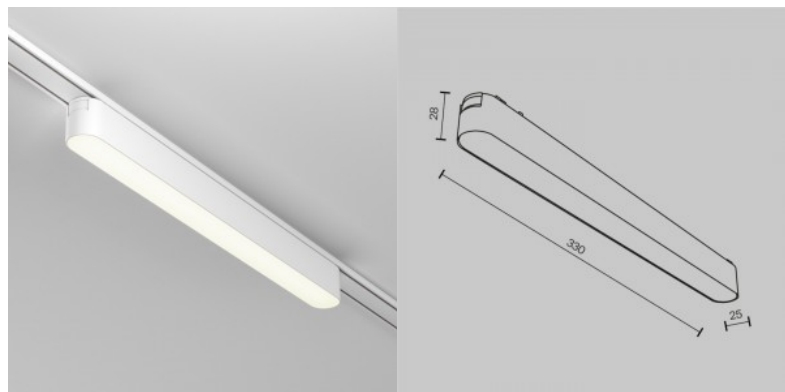

Kiskovalaisin Maytoni Radity Basis valkoinen 48V 16W 1200lm 120° IP20 940

Tuotekoodi 21806

Brändi Maytoni
Syöttöjännite 48V
Teho 16W
Valovirta 1200luumena
Valaistusteho lm79 75W
Väriämpötila päivänvalkoinen 4000K
Linssin kulma 120
Cri 90
Kotelointiluokka IP20
Käyttöikä 50000h
Korkeus 28.0mm
Leveys 25.0mm
Pituus 330.0mm
Rungon väri valkoinen
Rungon materiaali alumiini
Käyttöympäristö sisäkäyttöön
Takuu 5 vuotta