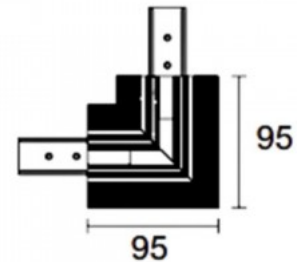

Virtakisko POWERGEAR L RECESSED PROFILE CONNECTOR LEFT RIGHT PRO-RN135FL-W valkoinen 48V

Tuotekoodi 17552

Brändi [POWERGEAR](#)

Syöttöjännite 48V

Korkeus 95.0mm

Pituus 95.0mm

Paketissa 1kpl

Laatikossa 20kpl

Rungon väri valkoinen

Käyttöympäristö sisäkäyttöön