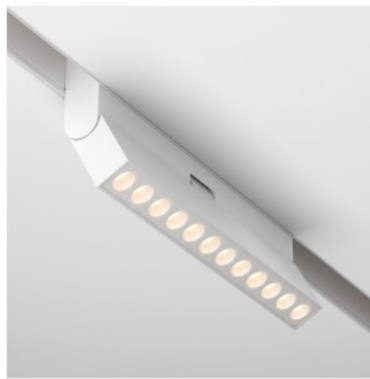

Kiskovalaisin Maytoni Exility Points Rot valkoinen 12W CRI90 36° IP20 DALI 2700K-6000K

Tuotekoodi 21718 DALI dimmable

Brändi Maytoni
Himmennettävä DALI
Teho 12W
Väriämpötila 2700K-6000K
2700K-6000K
Linssin kulma 36
Cri 90
Kotelointiluokka IP20
Käyttöikä 50000h
Korkeus 108.0mm
Leveys 220.0mm
Pituus 23.0mm
Rungon väri valkoinen
Rungon materiaali alumiini
Käyttöympäristö sisäkäyttöön
Takuu 5 vuotta