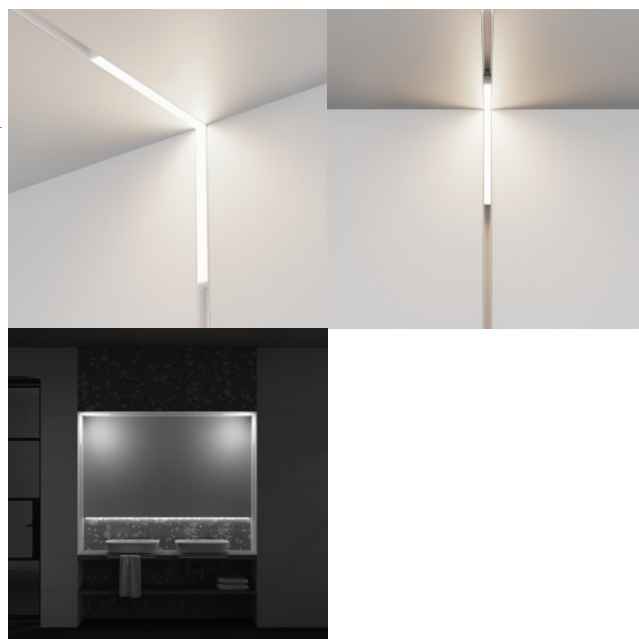

Kiskovalaisin Maytoni Exility Basis Angle valkoinen 48V 24W 1770lm 120° IP20 940

Tuotekoodi 21587

Brändi Maytoni
Syöttöjännite 48V
Teho 24W
Valovirta 1770luumenia
Valaistusteho lm79 74W
Väriämpötila päivänvalkoinen 4000K
Linssin kulma 120
Cri 90
Kotelointiluokka IP20
Käyttöikä 50000h
Korkeus 44.0mm
Leveys 321.0mm
Pituus 321.0mm
Rungon väri valkoinen
Rungon materiaali alumiini
Takuu 5 vuotta