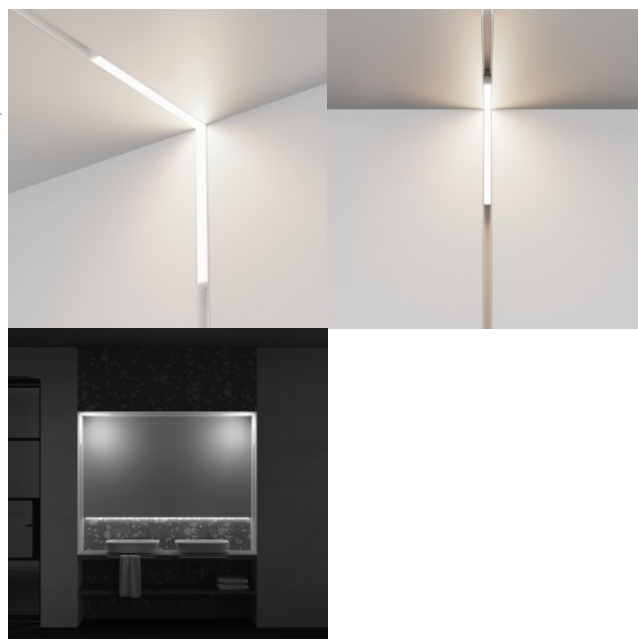

Kiskovalaisin Maytoni Exility Basis Angle valkoinen 48V 24W 1770lm 120° IP20 940

Tuotekoodi 21587

Brändi Maytoni
Syöttöjännite 48V
Teho 24W
Valovirta 1770luumenia
Valaistusteho lm79 74W
Väriämpötila päivänvalkoinen 4000K
Linssin kulma 120
Cri 90
Kotelointiluokka IP20
Käyttöikä 50000h
Korkeus 44.0mm
Leveys 321.0mm
Pituus 321.0mm
Rungon väri valkoinen
Rungon materiaali alumiini
Käyttöympäristö sisäkäyttöön
Takuu 5 vuotta