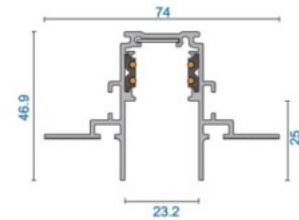

Virtakisko POWERGEAR 3m Track PRO-RN130-W valkoinen 48V

Tuotekoodi 17527

Brändi [POWERGEAR](#)

Syöttöjännite 48V

Korkeus 46.9mm

Leveys 23.2mm

Pituus 3000.0mm

Paketissa 1kpl

Laatikossa 6kpl

Rungon väri valkoinen

Laadukas 48V upotettava virtakisko siinivalojen asentamiseen. Magneettinen kiinnitysmekanismi mahdollistaa virtakiskon nopean ja turvallisen asennuksen, välttämällä monimutkaisia johdonliitännöitä. Tämä varmistaa turvallisen virtalähteen, mikä tekee siitä ihanteellisen valinnan niin asuin- kuin liikekiinteistöihin, joissa laadukas ja luotettava valaistus on tärkeää. Paranna arkipäivän valaistuslaatua ja valitse LED-talo [tuotevalikoimasta](#) huippuluokan valaistusratkaisu!

Virtakisko POWERGEAR Connector I PRO-N133-W valkoinen 48V

Tuotekoodi 17536

Brändi [POWERGEAR](#)

Syöttöjännite 48V

Korkeus 16.0mm

Leveys 16.0mm

Pituus 144.0mm

Paketissa 1kpl

Laatikossa 15kpl

Rungon väri valkoinen

Käyttöympäristö sisäkäyttöön

Sertifikaatit CE