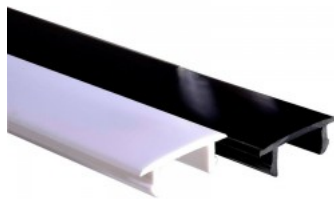

LED Muuntaja POWERGEAR PRO-PS200W-W valkoinen 48V 200W

Tuotekoodi 17560

Brändi [POWERGEAR](#)
Syöttöjännite 48V
Teho 200W
Maksimiteho 200W/1m
Paketissa 1kpl
Laatikossa 1kpl
Rungon väri valkoinen
Sertifikaatit CE

Virtakisko POWERGEAR PVC Cover PRO-CSN20-B 2m musta

Tuotekoodi 17594

Brändi [POWERGEAR](#)
Korkeus 6.0mm
Leveys 20.0mm
Pituus 2000.0mm
Paketissa 1kpl
Laatikossa 50kpl
Rungon väri musta

Upotetun virtakiskon kansi.

Virtakisko POWERGEAR PVC Cover PRO-CSN20-B 2m valkoinen

Tuotekoodi 18022

Brändi [POWERGEAR](#)
Korkeus 6.0mm
Leveys 20.0mm
Pituus 2000.0mm
Paketissa 1kpl
Laatikossa 50kpl
Rungon väri valkoinen