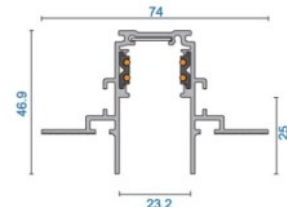

Virtakisko POWERGEAR 3m Track PRO-RN130-B musta 48V

Tuotekoodi 16267

Brändi [POWERGEAR](#)

Syöttöjännite 48V

Pituus 3000.0mm

Paketissa 1kpl

Laatikossa 6kpl

Rungon väri musta