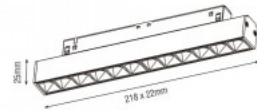

Kiskovalaisin Karizma Luce Linea-Q1/Q2 S Lente Dali valkoinen 48V 14W 1000lm 15° IP20 DALI 930

Tuotekoodi 20829 DALI dimmable

Brändi [Karizma Luce](#)
Syöttöjännite 48V
Himmennettävä DALI
Teho 14W
Valovirta 1000luumenia
Valaistusteho lm79 71W
Väriämpötila lämmin valkoinen 3000K
Linssin kulma 15
Cri 90
Kotelointiluokka IP20
Käyttöikä 50000h
Korkeus 25.0mm
Leveys 218.0mm
Pituus 22.0mm
Rungon väri valkoinen
Rungon materiaali alumiini
Käyttöympäristö sisäkäyttöön