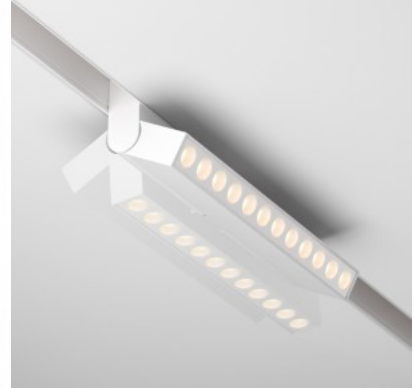

Kiskovalaisin Maytoni Exility Points Rot valkoinen 12W CRI90 36° IP20 DALI 2700K-6000K

Tuotekoodi 21716 DALI dimmable

Brändi Maytoni
Himmennettävä DALI
Teho 12W
Väriämpötila 2700K-6000K
2700K-6000K
Linssin kulma 36
Cri 90
Kotelointiluokka IP20
Käyttöikä 50000h
Korkeus 107.0mm
Leveys 221.0mm
Pituus 23.0mm
Rungon väri valkoinen
Rungon materiaali alumiini
Käyttöympäristö sisäkäyttöön
Takuu 5 vuotta