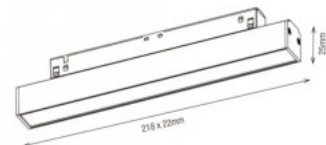

Kiskovalaisin Karizma Luce Linea-Q1/Q2 S Opal BT Casambi valkoinen 48V 14W 850lm 90° IP20 CASAMBI 930

**Tuotekoodi 22009 CASAMBI
dimmable**

Brändi [Karizma Luce](#)
Syöttöjännite 48V
Himmennettävä CASAMBI
Teho 14W
Valovirta 850luumena
Valaistusteho lm79 61W
Väriämpötila lämmin valkoinen 3000K
Linssin kulma 90
Cri 90
Kotelointiluokka IP20
Korkeus 25.0mm
Leveys 218.0mm
Pituus 22.0mm
Rungon väri valkoinen
Rungon materiaali alumiini
Käyttöympäristö sisäkäyttöön

Kiskovalaisin Karizma Luce Linea-Q1/Q2 S Opal ON/OFF valkoinen 48V 14W 850lm 90° IP20 930

Tuotekoodi 22842

Brändi [Karizma Luce](#)
Syöttöjännite 48V
Teho 14W
Maksimiteho 14W/1m
Valovirta 850luumena
Valaistusteho lm79 61W
Väriämpötila lämmin valkoinen 3000K
Linssin kulma 90
Cri 90
Kotelointiluokka IP20
Käyttöikä 50000h
Korkeus 25.0mm
Leveys 218.0mm
Pituus 22.0mm
Rungon väri valkoinen
Rungon materiaali alumiini
Käyttöympäristö sisäkäyttöön
Takuu 5 vuotta