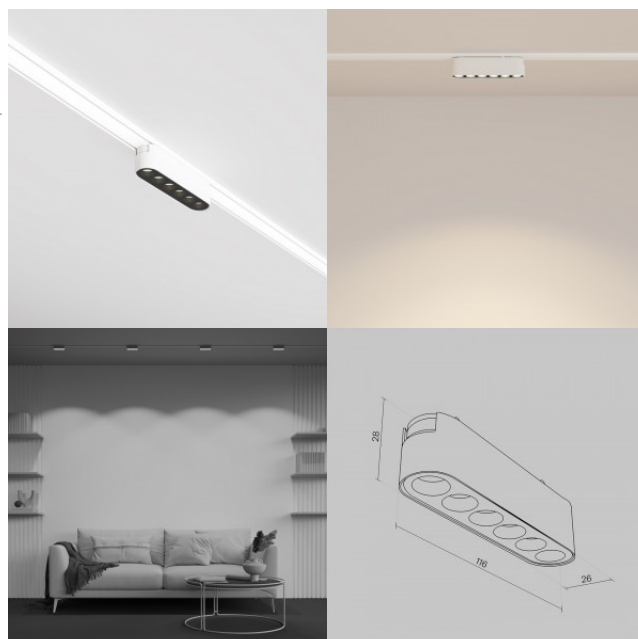

Kiskovalaisin Maytoni Radity Points valkoinen 48V 6W 600lm 36° IP20 930

Tuotekoodi 21818

Brändi Maytoni
Syöttöjännite 48V
Teho 6W
Valovirta 600luumena
Valaistusteho lm79 100W
Väriämpötila lämmin valkoinen 3000K
Linssin kulma 36
Cri 90
Kotelointiluokka IP20
Käyttöikä 50000h
Korkeus 28.0mm
Leveys 26.0mm
Pituus 116.0mm
Rungon väri valkoinen
Rungon materiaali alumiini
Käyttöympäristö sisäkäyttöön
Takuu 5 vuotta