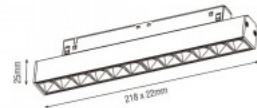

Kiskovalaisin Karizma Luce Linea-Q1/Q2 S Lente musta 48V 14W 1000lm 45° IP20 CASAMBI 930

**Tuotekoodi 22008 CASAMBI
dimmable**

Brändi [Karizma Luce](#)
Syöttöjännite 48V
Himmennettävä CASAMBI
Teho 14W
Valovirta 1000luumenia
Valaistusteho lm79 71W
Väriämpötila lämmin valkoinen 3000K
Linssin kulma 45
Cri 90
Kotelointiluokka IP20
Käyttöikä 50000h
Korkeus 25.0mm
Leveys 218.0mm
Pituus 22.0mm
Rungon väri musta
Rungon materiaali alumiini
Käyttöympäristö sisäkäyttöön