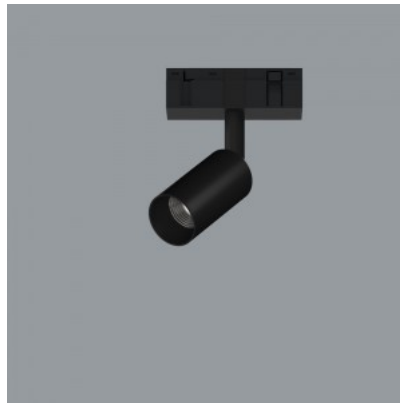

LED-kiskovalaisin Spectra Lighting Insight SPOT musta 48V 9W 550lm 37° IP20 830

Tuotekoodi 16667

Brändi [Spectra Lighting](#)

Syöttöjännite 48V

Teho 9W

Valovirta 550luumena

Valaistusteho lm79 61W

Väriämpötila lämmin valkoinen 3000K

Linssin kulma 37

Cri 80

Kotelointiluokka IP20

Llmf tm21 L70B50 @25°C 60.000h

Korkeus 60.0mm

Halkaisija 30.0mm

Rungon väri musta

Rungon materiaali alumiini

Käyttöympäristö sisäkäyttöön

Sertifikaatit CE

Takuu 3 vuotta

48V kiskoon asennettava

kohdevalaisin, jonka valon suuntaa voidaan säätää. Saatavana eri teholuokissa (4W, 9W, 15W, 21W) ja valonlämpötiloissa (3000K, 4000K).