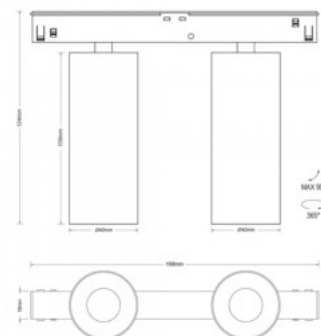

Kiskovalaisin Karizma Luce Juno-Q1 duo XS on/off musta 48V 14W 1000lm 34° IP20 930

Tuotekoodi 22912

Brändi [Karizma Luce](#)

Syöttöjännite 48V

Teho 14W

Maksimiteho 14W/1m

Valovirta 1000luumenia

Valaistusteho lm79 71W

Väriämpötila lämmin valkoinen 3000K

Linssin kulma 34

Cri 90

Kotelointiluokka IP20

Korkeus 124.0mm

Leveys 168.0mm

Rungon väri musta

Rungon materiaali alumiini

Käyttöympäristö sisäkäyttöön

Takuu 5 vuotta

Kiskovalaisin Karizma Luce Juno-Q1 duo XS on/off valkoinen 48V 14W 1000lm 34° IP20 930

Tuotekoodi 22915

Brändi [Karizma Luce](#)

Syöttöjännite 48V

Teho 14W

Maksimiteho 14W/1m

Valovirta 1000luumenia

Valaistusteho lm79 71W

Väriämpötila lämmin valkoinen 3000K

Linssin kulma 34

Cri 90

Kotelointiluokka IP20

Korkeus 124.0mm

Leveys 168.0mm

Rungon väri valkoinen

Rungon materiaali alumiini

Käyttöympäristö sisäkäyttöön

Takuu 5 vuotta