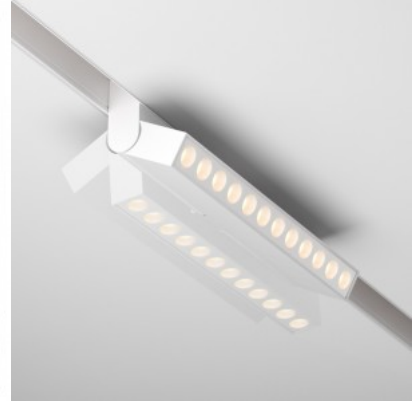

Kiskovalaisin Maytoni Exility Points Rot valkoinen 12W CRI90 36° IP20 DALI 2700K-6000K

Tuotekoodi 21718 DALI dimmable

Brändi Maytoni
Himmennettävä DALI
Teho 12W
Väriämpötila 2700K-6000K
2700K-6000K
Linssin kulma 36
Cri 90
Kotelointiluokka IP20
Käyttöikä 50000h
Korkeus 108.0mm
Leveys 220.0mm
Pituus 23.0mm
Rungon väri valkoinen
Rungon materiaali alumiini
Käyttöympäristö sisäkäyttöön
Takuu 5 vuotta