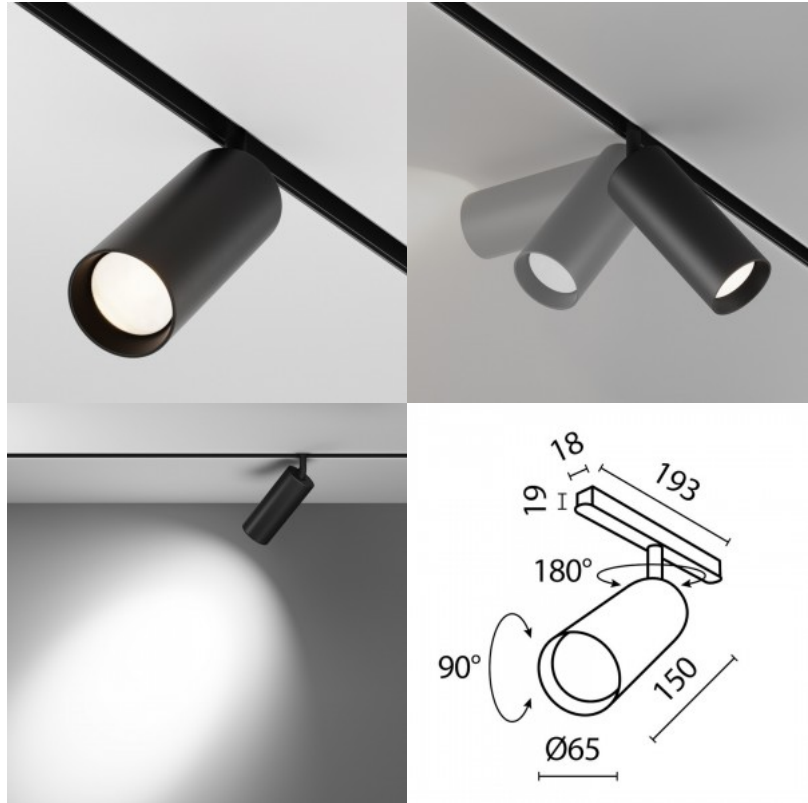

Kiskovalaisin Maytoni Exility Focus LED musta 48V 20W 1500lm CRI90 24° IP20 Dim Smart 2700K-6000K

**Tuotekoodi 21744 Dim Smart
dimmable**

Brändi Maytoni
Syöttöjännite 48V
Himmennettävä Dim Smart
Teho 20W
Valovirta 1500luumenia
Valaistusteho 1m79 75W
Väriämpötila 2700K-6000K
2700K-6000K
Linssin kulma 24
Cri 90
Kotelointiluokka IP20
Käyttöikä 50000h
Korkeus 212.0mm
Pituus 150.0mm
Halkaisija 65.0mm
Rungon väri musta
Rungon materiaali alumiini
Käyttöympäristö sisäkäyttöön
Takuu 5 vuotta