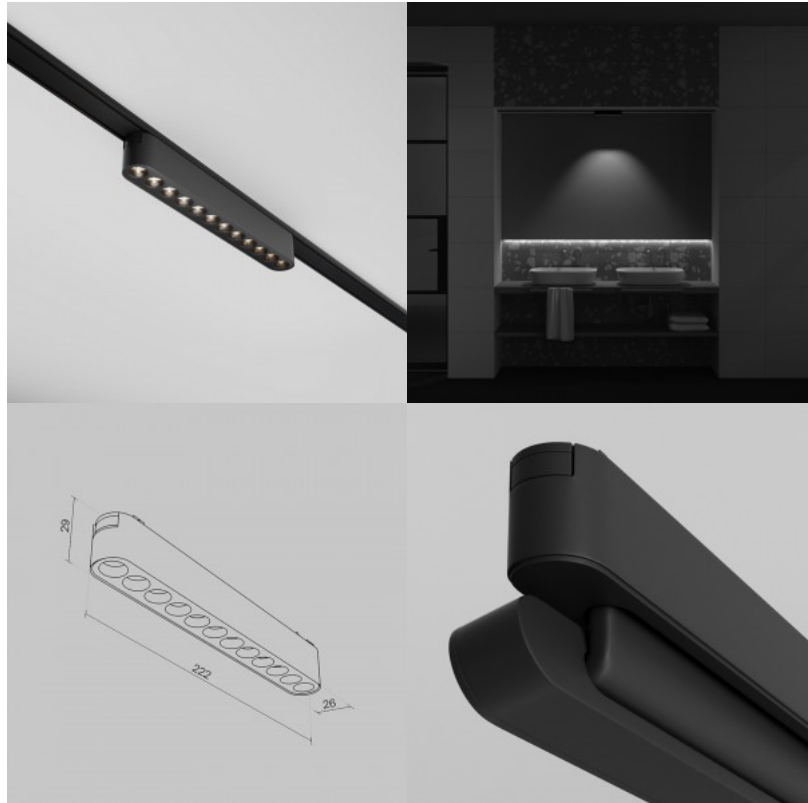

Kiskovalaisin Maytoni Radity Points musta 48V 12W 1400lm 36° IP20 940

Tuotekoodi 21822

Brändi Maytoni
Syöttöjännite 48V
Teho 12W
Valovirta 1400luumenia
Valaistusteho lm79 117W
Väriämpötila päivänvalkoinen 4000K
Linssin kulma 36
Cri 90
Kotelointiluokka IP20
Käyttöikä 50000h
Korkeus 29.0mm
Leveys 26.0mm
Pituus 222.0mm
Rungon väri musta
Rungon materiaali alumiini
Käyttöympäristö sisäkäyttöön
Takuu 5 vuotta