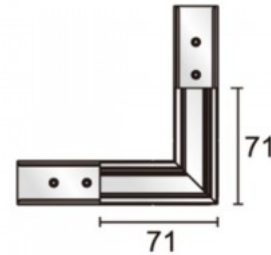

Virtakisko POWERGEAR L PROFILE CONNECTOR FLAT RIGHT PRO-N135FR-W valkoinen 48V

Tuotekoodi 17545

Brändi [POWERGEAR](#)

Syöttöjännite 48V

Korkeus 71.0mm

Pituus 71.0mm

Paketissa 1kpl

Laatikossa 12kpl

Rungon väri valkoinen

Käyttöympäristö sisäkäyttöön