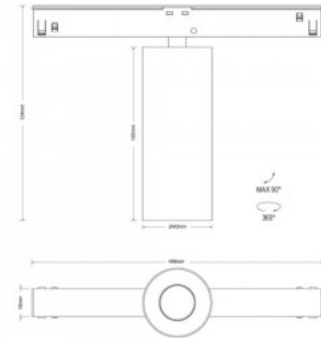

Kiskovalaisin Karizma Luce Dea Juno-Q1 XS musta 48V 7W 500lm 34° IP20 930

Tuotekoodi 22914

Brändi [Karizma Luce](#)
Syöttöjännite 48V
Teho 7W
Maksimiteho 7W/1m
Valovirta 500luumenia
Valaistusteho lm79 71W
Väriämpötila lämmin valkoinen 3000K
Linssin kulma 34
Cri 90
Kotelointiluokka IP20
Korkeus 124.0mm
Leveys 168.0mm
Rungon väri musta
Rungon materiaali alumiini
Käyttöympäristö sisäkäyttöön
Takuu 5 vuotta