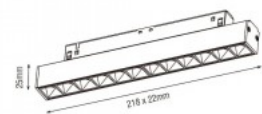

Kiskovalaisin Karizma Luce Linea-Q1/Q2 S Lente musta 48V 14W 1000lm 45° IP20 CASAMBI 930

**Tuotekoodi 22008 CASAMBI
dimmable**

Brändi [Karizma Luce](#)
Syöttöjännite 48V
Himmennettävä CASAMBI
Teho 14W
Valovirta 1000luumenia
Valaistusteho lm79 71W
Väriämpötila lämmin valkoinen 3000K
Linssin kulma 45
Cri 90
Kotelointiluokka IP20
Käyttöikä 50000h
Korkeus 25.0mm
Leveys 218.0mm
Pituus 22.0mm
Rungon väri musta
Rungon materiaali alumiini
Käyttöympäristö sisäkäyttöön