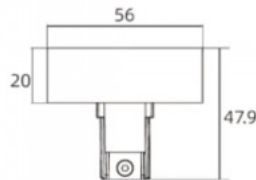

Päätytulppa PRO-RX432-B musta 48V

Tuotekoodi 17654

Syöttöjännite 48V
Leveys 20.0mm
Pituus 56.0mm
Paketissa 1kpl
Laatikossa 24kpl
Rungon väri musta

Päätypää 48V upotettavalle
POWERGEAR-virtakiskolle.

LED-kiskovalaisin PROLUMEN Amigo musta 48V 20W 1620lm 60° IP20 DALI 930