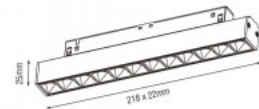

Kiskovalaisin Karizma Luce Linea-Q1/Q2 S Lente BT Casambi valkoinen 48V 14W 1000lm 30° IP20 CASAMBI 930

Tuotekoodi 21990 CASAMBI
dimnable

Brändi [Karizma Luce](#)
Syöttöjännite 48V
Himmennettävä CASAMBI
Teho 14W
Valovirta 1000luumena
Valaistusteho lm79 71W
Väriämpötila lämmin valkoinen 3000K
Linssin kulma 30
Cri 90
Kotelointiluokka IP20
Korkeus 25.0mm
Leveys 218.0mm
Pituus 22.0mm
Rungon väri valkoinen
Rungon materiaali alumiini
Käyttöympäristö sisäkäyttöön