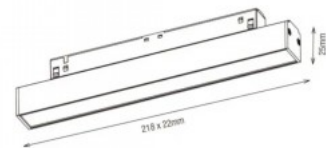

Kiskovalaisin Karizma Luce Linea-Q1/Q2 S Opal ON/OFF valkoinen 48V 14W 850lm 90° IP20 930

Tuotekoodi 22842

Brändi [Karizma Luce](#)

Syöttöjännite 48V

Teho 14W

Maksimiteho 14W/1m

Valovirta 850luumena

Valaistusteho 1m79 61W

Väriämpötila lämmin valkoinen 3000K

Linssin kulma 90

Cri 90

Kotelointiluokka IP20

Käyttöikä 50000h

Korkeus 25.0mm

Leveys 218.0mm

Pituus 22.0mm

Rungon väri valkoinen

Rungon materiaali alumiini

Käyttöympäristö sisäkäyttöön

Takuu 5 vuotta

Kiskovalaisin Karizma Luce Linea-Q1/Q2 S Opal valkoinen 48V 14W 850lm 90° IP20 DALI 930

Tuotekoodi 22753 DALI dimmable

Brändi [Karizma Luce](#)

Syöttöjännite 48V

Himmennettävä DALI

Teho 14W

Valovirta 850luumena

Valaistusteho 1m79 61W

Väriämpötila lämmin valkoinen 3000K

Linssin kulma 90

Cri 90

Kotelointiluokka IP20

Korkeus 25.0mm

Leveys 218.0mm

Pituus 22.0mm

Rungon väri valkoinen

Rungon materiaali alumiini

Käyttöympäristö sisäkäyttöön