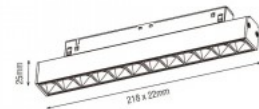

Kiskovalaisin Karizma Luce Linea-Q1/Q2 S Lente BT Casambi valkoinen 48V 14W 1000lm 30° IP20 CASAMBI 930

**Tuotekoodi 21990 CASAMBI
dimmable**

Brändi [Karizma Luce](#)
Syöttöjännite 48V
Himmennettävä CASAMBI
Teho 14W
Valovirta 1000luumenia
Valaistusteho lm79 71W
Väriämpötila lämmin valkoinen 3000K
Linssin kulma 30
Cri 90
Kotelointiluokka IP20
Korkeus 25.0mm
Leveys 218.0mm
Pituus 22.0mm
Rungon väri valkoinen
Rungon materiaali alumiini
Käyttöympäristö sisäkäyttöön