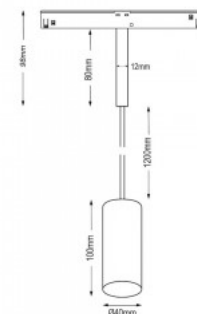

Kiskovalaisin Karizma Luce DeaVesta -Q1/Q2 XS Casambi musta 48V 7W 500lm 34° IP20 CASAMBI 930

Tuotekoodi 22887 CASAMBI dimnable

Brändi [Karizma Luce](#)

Syöttöjännite 48V

Himmennettävä CASAMBI

Teho 7W

Valovirta 500luumenia

Valaistusteho 1m79 71W

Väriämpötila lämmin valkoinen 3000K

Linssin kulma 34

Cri 90

Kotelointiluokka IP20

Korkeus 1200.0mm

Halkaisija 40.0mm

Rungon väri musta

Rungon materiaali alumiini

Käyttöympäristö sisäkäyttöön

Takuu 5 vuotta