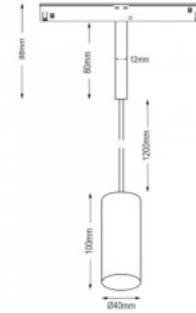

Kiskovalaisin Karizma Luce Vesta-Q1/Q2 XS musta / kultainen 48V 7W 500lm 34° IP20 DALI 930

Tuotekoodi 20766 DALI dimmable

Brändi [Karizma Luce](#)

Syöttöjännite 48V

Himmennettävä DALI

Teho 7W

Valovirta 500luumenia

Valaistusteho lm79 71W

Väriämpötila lämmin valkoinen 3000K

Linssin kulma 34

Cri 90

Kotelointiluokka IP20

Korkeus 1200.0mm

Halkaisija 40.0mm

Rungon väri musta / kultainen

Rungon materiaali alumiini

Käyttöympäristö sisäkäyttöön

Takuu 5 vuotta

Kiskovalaisin Kiro musta 48V 20W 2800lm 110° IP20 DALI 930