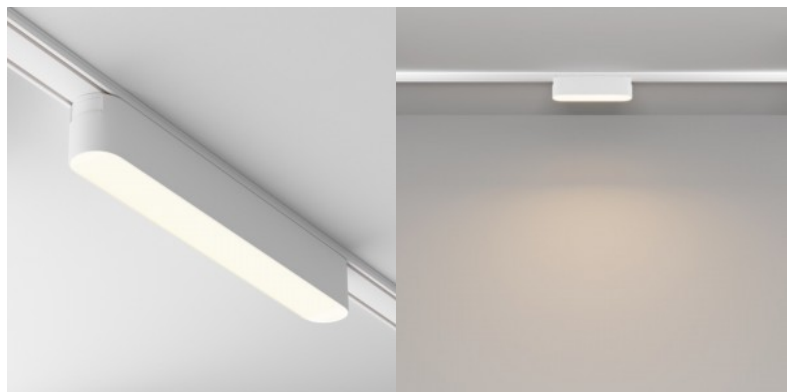

Kiskovalaisin Maytoni Radity Basis valkoinen 48V 12W 950lm 120° IP20 930

Tuotekoodi 21801

Brändi Maytoni
Syöttöjännite 48V
Teho 12W
Valovirta 950luumena
Valaistusteho lm79 79W
Väriämpötila lämmin valkoinen 3000K
Linssin kulma 120
Cri 90
Kotelointiluokka IP20
Käyttöikä 50000h
Korkeus 29.0mm
Leveys 26.0mm
Pituus 222.0mm
Rungon väri valkoinen
Rungon materiaali alumiini
Käyttöympäristö sisäkäyttöön
Takuu 5 vuotta