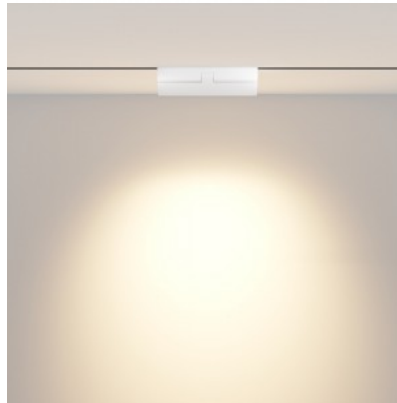

Kiskovalaisin Maytoni Exility Points Rot valkoinen 12W CRI90 36° IP20 DALI 2700K-6000K

Tuotekoodi 21716 DALI dimmable

Brändi Maytoni
Himmennettävä DALI
Teho 12W
Väriämpötila 2700K-6000K
2700K-6000K
Linssin kulma 36
Cri 90
Kotelointiluokka IP20
Käyttöikä 50000h
Korkeus 107.0mm
Leveys 221.0mm
Pituus 23.0mm
Rungon väri valkoinen
Rungon materiaali alumiini
Takuu 5 vuotta