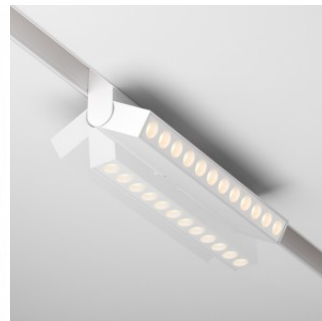

Kiskovalaisin Maytoni Exility Points Rot valkoinen 12W CRI90 36° IP20 DALI 2700K-6000K

Tuotekoodi 21718 DALI dimmable

Brändi Maytoni
Himmennettävä DALI
Teho 12W
Väriämpötila 2700K-6000K
2700K-6000K
Linssin kulma 36
Cri 90
Kotelointiluokka IP20
Käyttöikä 50000h
Korkeus 108.0mm
Leveys 220.0mm
Pituus 23.0mm
Rungon väri valkoinen
Rungon materiaali alumiini
Käyttöympäristö sisäkäyttöön
Takuu 5 vuotta