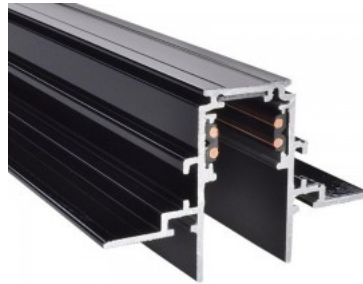

Laatikossa 9kpl

Rungon väri valkoinen

Laadukas 48V-virtakisko siinivalojen asentamiseen. Magneettinen kiinnitysmekanismi mahdollistaa virtakiskon nopean ja turvallisen asennuksen, välttämällä monimutkaisia johdonliitännöitä. Tämä varmistaa turvallisen virtalähteen, mikä tekee siitä ihanteellisen valinnan niin asuin- kuin liikekiinteistöihin, joissa laadukas ja luotettava valaistus on tärkeää. Paranna arkipäivän valaistuslaatua ja valitse LED-talo [tuotevalikoimasta](#) huippuluokan valaistusratkaisu!

Virtakisko POWERGEAR 2m Track PRO-RN120-B musta 48V

Tuotekoodi 17533

Brändi [POWERGEAR](#)

Syöttöjännite 48V

Pituus 3000.0mm

Paketissa 1kpl

Laatikossa 6kpl

Rungon väri musta

Laadukas 48V upotettava virtakisko siinivalojen asentamiseen. Magneettinen kiinnitysmekanismi mahdollistaa virtakiskon nopean ja turvallisen asennuksen, välttämällä monimutkaisia johdonliitännöitä. Tämä varmistaa turvallisen virtalähteen, mikä tekee siitä ihanteellisen valinnan niin asuin- kuin liikekiinteistöihin, joissa laadukas ja luotettava valaistus on tärkeää. Paranna arkipäivän valaistuslaatua ja valitse LED-talo [tuotevalikoimasta](#) huippuluokan valaistusratkaisu!