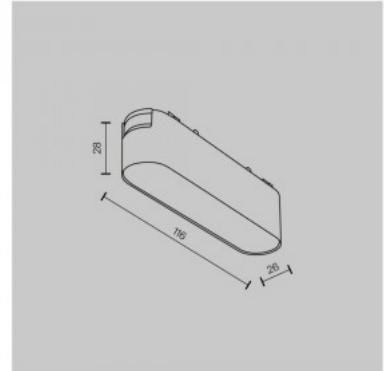

Kiskovalaisin Maytoni Radity Basis valkoinen 48V 6W 450lm 120° IP20 930

Tuotekoodi 21808

Brändi Maytoni
Syöttöjännite 48V
Teho 6W
Valovirta 450luumena
Valaistusteho lm79 75W
Väriämpötila lämmin valkoinen 3000K
Linssin kulma 120
Cri 90
Kotelointiluokka IP20
Käyttöikä 50000h
Korkeus 28.0mm
Leveys 26.0mm
Pituus 116.0mm
Rungon väri valkoinen
Rungon materiaali alumiini
Käyttöympäristö sisäkäyttöön
Takuu 5 vuotta