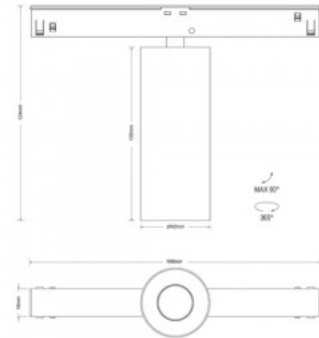

## Kiskovalaisin Karizma Luce Dea Juno-Q1 XS musta 48V 7W 500lm 34° IP20 930

**Tuotekoodi 22914**

Brändi [Karizma Luce](#)  
 Syöttöjännite 48V  
 Teho 7W  
 Maksimiteho 7W/1m  
 Valovirta 500luumenia  
 Valaistusteho lm79 71W  
 Väriämpötila lämmin valkoinen 3000K  
 Linssin kulma 34  
 Cri 90  
 Kotelointiluokka IP20  
 Korkeus 124.0mm  
 Leveys 168.0mm  
 Rungon väri musta  
 Rungon materiaali alumiini  
 Käyttöympäristö sisäkäyttöön  
 Takuu 5 vuotta