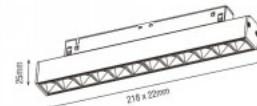

Kiskovalaisin Karizma Luce Linea-Q1/Q2 S Lente Dali valkoinen 48V 14W 1000lm 45° IP20 DALI 930

Tuotekoodi 23095 DALI dimmable

Brändi [Karizma Luce](#)
Syöttöjännite 48V
Himmennettävä DALI
Teho 14W
Valovirta 1000luumenia
Valaistusteho lm79 71W
Väriämpötila lämmin valkoinen 3000K
Linssin kulma 45
Cri 90
Kotelointiluokka IP20
Käyttöikä 50000h
Korkeus 25.0mm
Leveys 218.0mm
Pituus 22.0mm
Rungon väri valkoinen
Rungon materiaali alumiini
Käyttöympäristö sisäkäyttöön