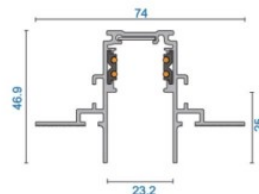

Virtakisko POWERGEAR 2m Track PRO-RN120-W valkoinen 48V

Tuotekoodi 17528

Brändi [POWERGEAR](#)

Syöttöjännite 48V

Korkeus 46.9mm

Leveys 23.2mm

Pituus 2000.0mm

Paketissa 1kpl

Laatikossa 8kpl

Rungon väri valkoinen

Laadukas 48V upotettava virtakisko siinivalojen asentamiseen. Magneettinen kiinnitysmekanismi mahdollistaa virtakiskon nopean ja turvallisen asennuksen, välttämällä monimutkaisia johdonliitännöitä. Tämä varmistaa turvallisen virtalähteen, mikä tekee siitä ihanteellisen valinnan niin asuin- kuin liikekiinteistöihin, joissa laadukas ja luotettava valaistus on tärkeää. Paranna arkipäivän valaistuslaatua ja valitse LED-talo [tuotevalikoimasta](#) huippuluokan valaistusratkaisu!