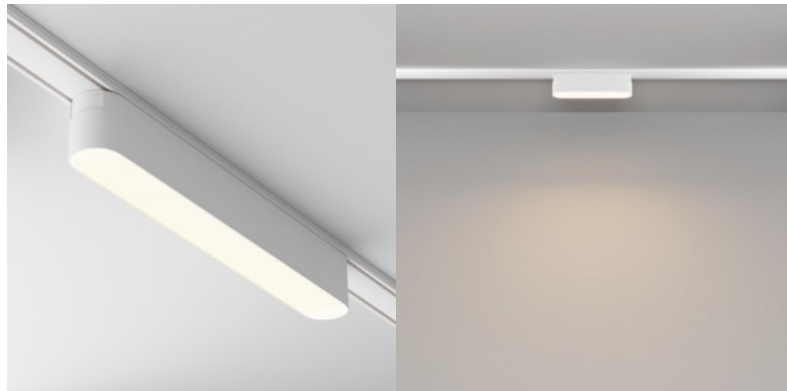

Kiskovalaisin Maytoni Radity Basis valkoinen 48V 12W 950lm 120° IP20 930

Tuotekoodi 21801

Brändi Maytoni
Syöttöjännite 48V
Teho 12W
Valovirta 950luumena
Valaistusteho lm79 79W
Väriämpötila lämmin valkoinen 3000K
Linssin kulma 120
Cri 90
Kotelointiluokka IP20
Käyttöikä 50000h
Korkeus 29.0mm
Leveys 26.0mm
Pituus 222.0mm
Rungon väri valkoinen
Rungon materiaali alumiini
Käyttöympäristö sisäkäyttöön
Takuu 5 vuotta