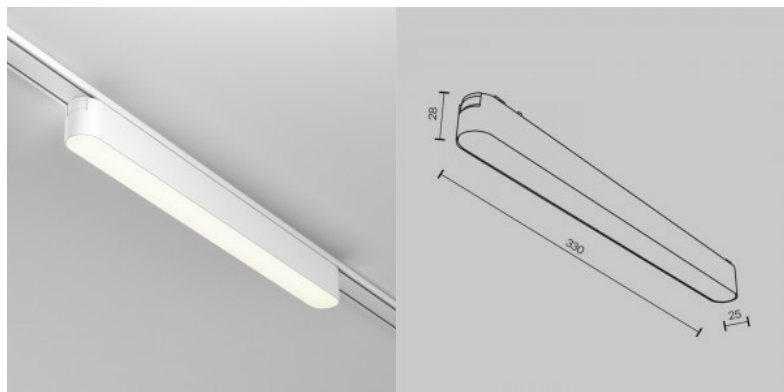

Kiskovalaisin Maytoni Radity Basis valkoinen 48V 16W 1200lm 120° IP20 940

Tuotekoodi 21806

Brändi Maytoni
Syöttöjännite 48V
Teho 16W
Valovirta 1200luumena
Valaistusteho lm79 75W
Väriämpötila päivänvalkoinen 4000K
Linssin kulma 120
Cri 90
Kotelointiluokka IP20
Käyttöikä 50000h
Korkeus 28.0mm
Leveys 25.0mm
Pituus 330.0mm
Rungon väri valkoinen
Rungon materiaali alumiini
Käyttöympäristö sisäkäyttöön
Takuu 5 vuotta