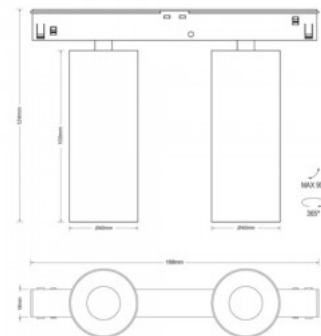

Kiskovalaisin Karizma Luce Juno-Q1 duo XS on/off musta 48V 14W 1000lm 34° IP20 930

Tuotekoodi 22912

Brändi [Karizma Luce](#)

Syöttöjännite 48V

Teho 14W

Maksimiteho 14W/1m

Valovirta 1000luumena

Valaistusteho 1m79 71W

Väriämpötila lämmin valkoinen 3000K

Linssin kulma 34

Cri 90

Kotelointiluokka IP20

Korkeus 124.0mm

Leveys 168.0mm

Rungon väri musta

Rungon materiaali alumiini

Käyttöympäristö sisäkäyttöön

Takuu 5 vuotta

Kiskovalaisin Karizma Luce Juno-Q1 duo XS on/off valkoinen 48V 14W 1000lm 34° IP20 930

Tuotekoodi 22915

Brändi [Karizma Luce](#)

Syöttöjännite 48V

Teho 14W

Maksimiteho 14W/1m

Valovirta 1000luumena

Valaistusteho 1m79 71W

Väriämpötila lämmin valkoinen 3000K

Linssin kulma 34

Cri 90

Kotelointiluokka IP20

Korkeus 124.0mm

Leveys 168.0mm

Rungon väri valkoinen

Rungon materiaali alumiini

Käyttöympäristö sisäkäyttöön

Takuu 5 vuotta