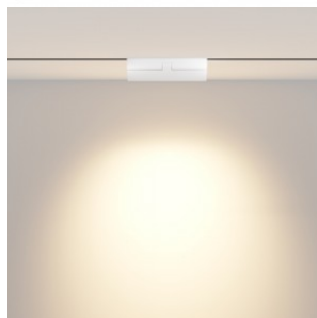

Kiskovalaisin Maytoni Exility Points Rot valkoinen 12W CRI90 36° IP20 DALI 2700K-6000K

Tuotekoodi 21718 DALI dimmable

Brändi Maytoni
Himmennettävä DALI
Teho 12W
Väriämpötila 2700K-6000K
2700K-6000K
Linssin kulma 36
Cri 90
Kotelointiluokka IP20
Käyttöikä 50000h
Korkeus 108.0mm
Leveys 220.0mm
Pituus 23.0mm
Rungon väri valkoinen
Rungon materiaali alumiini
Käyttöympäristö sisäkäyttöön
Takuu 5 vuotta