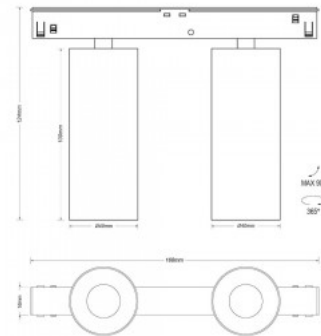

Kiskovalaisin Karizma Luce Dea Juno duo Q2 XS BT Casambi 2X14W, 2X500lm valkoinen / musta 48V 34° IP20 CASAMBI 930

**Tuotekoodi 21989 CASAMBI
dimnable**

Brändi [Karizma Luce](#)
 Syöttöjännite 48V
 Himmennettävä CASAMBI
 Väriämpötila lämmin valkoinen 3000K
 Linssin kulma 34
 Cri 90
 Kotelointiluokka IP20
 Korkeus 100.0mm
 Halkaisija 40.0mm
 Rungon väri valkoinen / musta
 Rungon materiaali alumiini
 Käyttöympäristö sisäkäyttöön
 Takuu 5 vuotta