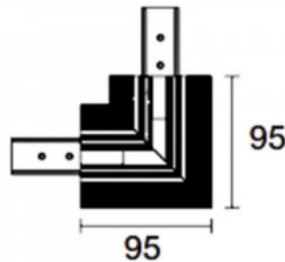

Virtakisko POWERGEAR L RECESSED PROFILE CONNECTOR FLAT RIGHT PRO-RN135FR-B musta 48V

Tuotekoodi 17550

Brändi [POWERGEAR](#)

Syöttöjännite 48V

Korkeus 95.0mm

Pituus 95.0mm

Paketissa 1kpl

Laatikossa 20kpl

Rungon väri musta

Käyttöympäristö sisäkäyttöön

Virtakiskon kulmayhdistelmä viimeistelyyn. Käytä yhdessä Powergear L-muotoisen liittimen kanssa.

Virtakisko POWERGEAR L RECESSED PROFILE CONNECTOR FLAT RIGHT PRO-RN135FR-W valkoinen 48V

Tuotekoodi 17551

Brändi [POWERGEAR](#)

Syöttöjännite 48V

Korkeus 95.0mm

Pituus 95.0mm

Paketissa 1kpl

Laatikossa 20kpl

Rungon väri valkoinen

Käyttöympäristö sisäkäyttöön