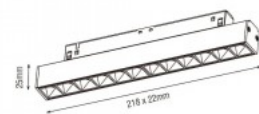

Kiskovalaisin Karizma Luce Linea-Q1/Q2 S Lente musta 48V 14W 1000lm 45° IP20 CASAMBI 930

**Tuotekoodi 22008 CASAMBI
dimmable**

Brändi [Karizma Luce](#)
Syöttöjännite 48V
Himmennettävä CASAMBI
Teho 14W
Valovirta 1000luumenia
Valaistusteho lm79 71W
Väriämpötila lämmin valkoinen 3000K
Linssin kulma 45
Cri 90
Kotelointiluokka IP20
Käyttöikä 50000h
Korkeus 25.0mm
Leveys 218.0mm
Pituus 22.0mm
Rungon väri musta
Rungon materiaali alumiini
Käyttöympäristö sisäkäyttöön