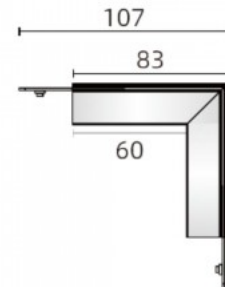

Virtakisko POWERGEAR L liitin PRO-N135S musta 48V

Tuotekoodi 17648

Brändi [POWERGEAR](#)

Syöttöjännite 48V

Korkeus 107.0mm

Pituus 107.0mm

Paino 138g

Paketissa 1kpl

Laatikossa 96kpl

Rungon väri musta

Rungon materiaali metalli + muovi