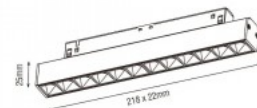

Kiskovalaisin Karizma Luce Linea-Q1/Q2 S Lente BT Casambi valkoinen 48V 14W 1000lm 30° IP20 CASAMBI 930

Tuotekoodi 21990 CASAMBI
dimnable

Brändi [Karizma Luce](#)
Syöttöjännite 48V
Himmennettävä CASAMBI
Teho 14W
Valovirta 1000luumenia
Valaistusteho lm79 71W
Väriämpötila lämmin valkoinen 3000K
Linssin kulma 30
Cri 90
Kotelointiluokka IP20
Korkeus 25.0mm
Leveys 218.0mm
Pituus 22.0mm
Rungon väri valkoinen
Rungon materiaali alumiini
Käyttöympäristö sisäkäyttöön