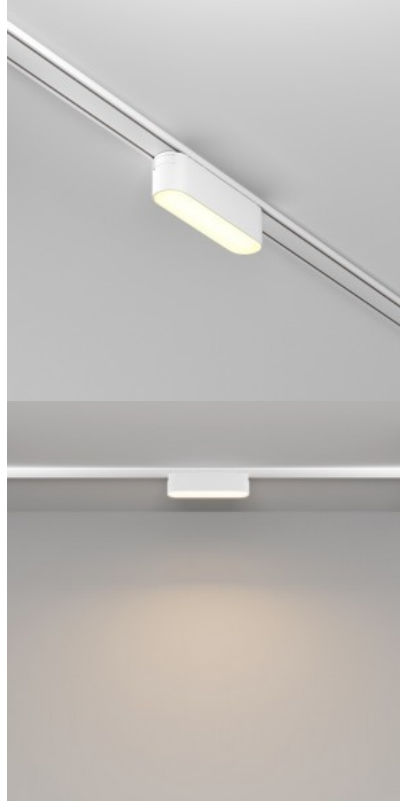

Kiskovalaisin Maytoni Radity Basis valkoinen 48V 6W 450lm 120° IP20 930

Tuotekoodi 21808

Brändi Maytoni
Syöttöjännite 48V
Teho 6W
Valovirta 450luumenia
Valaistusteho lm79 75W
Väriämpötila lämmin valkoinen 3000K
Linssin kulma 120
Cri 90
Kotelointiluokka IP20
Käyttöikä 50000h
Korkeus 28.0mm
Leveys 26.0mm
Pituus 116.0mm
Rungon väri valkoinen
Rungon materiaali alumiini
Käyttöympäristö sisäkäyttöön
Takuu 5 vuotta