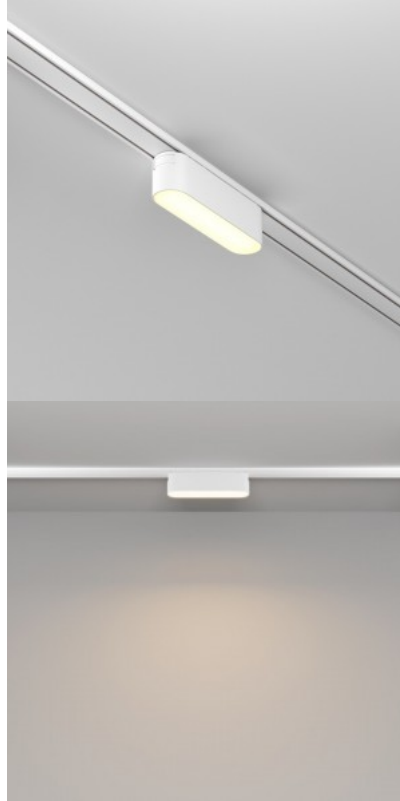

Kiskovalaisin Maytoni Radity Basis valkoinen 48V 6W 450lm 120° IP20 930

Tuotekoodi 21808

Brändi Maytoni
Syöttöjännite 48V
Teho 6W
Valovirta 450luumena
Valaistusteho lm79 75W
Väriämpötila lämmin valkoinen 3000K
Linssin kulma 120
Cri 90
Kotelointiluokka IP20
Käyttöikä 50000h
Korkeus 28.0mm
Leveys 26.0mm
Pituus 116.0mm
Rungon väri valkoinen
Rungon materiaali alumiini
Käyttöympäristö sisäkäyttöön
Takuu 5 vuotta