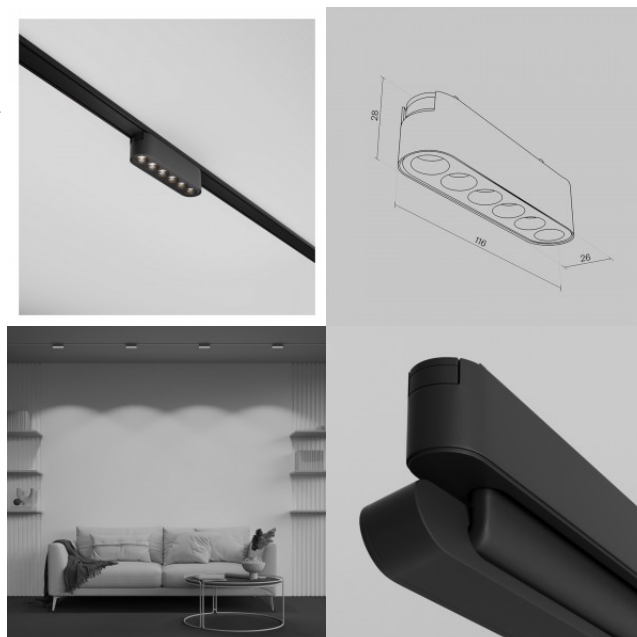

Kiskovalaisin Maytoni Radity Points musta 48V 6W 700lm 36° IP20 940

Tuotekoodi 21819

Brändi Maytoni
Syöttöjännite 48V
Teho 6W
Valovirta 700luumenia
Valaistusteho lm79 117W
Väriämpötila päivänvalkoinen 4000K
Linssin kulma 36
Cri 90
Kotelointiluokka IP20
Käyttöikä 50000h
Korkeus 28.0mm
Leveys 26.0mm
Pituus 116.0mm
Rungon väri musta
Rungon materiaali alumiini
Käyttöympäristö sisäkäyttöön
Takuu 5 vuotta