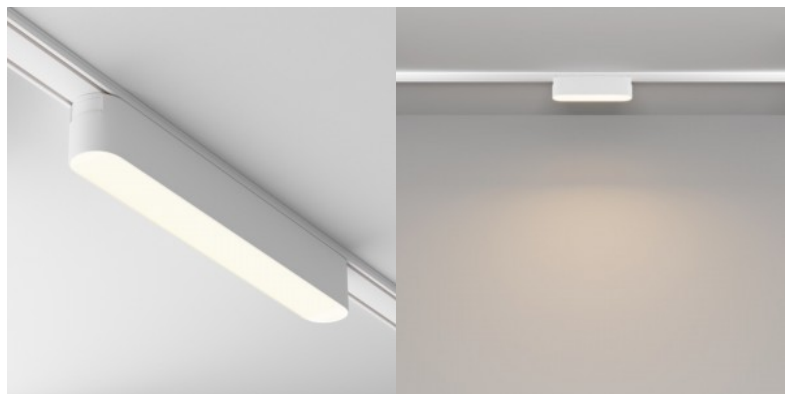

Kiskovalaisin Maytoni Radity Basis valkoinen 48V 12W 950lm 120° IP20 930

Tuotekoodi 21801

Brändi Maytoni
Syöttöjännite 48V
Teho 12W
Valovirta 950luumena
Valaistusteho lm79 79W
Väriämpötila lämmin valkoinen 3000K
Linssin kulma 120
Cri 90
Kotelointiluokka IP20
Käyttöikä 50000h
Korkeus 29.0mm
Leveys 26.0mm
Pituus 222.0mm
Rungon väri valkoinen
Rungon materiaali alumiini
Käyttöympäristö sisäkäyttöön
Takuu 5 vuotta