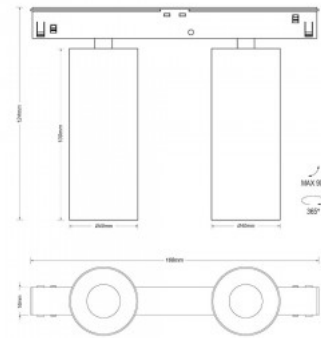

Kiskovalaisin Karizma Luce Dea Juno duo Q2 XS BT Casambi 2X14W, 2X500lm valkoinen / musta 48V 34° IP20 CASAMBI 930

Tuotekoodi 21989 CASAMBI
dimnable

Brändi [Karizma Luce](#)
Syöttöjännite 48V
Himmennettävä CASAMBI
Väriämpötila lämmin valkoinen 3000K
Linssin kulma 34°
Cri 90
Kotelointiluokka IP20
Korkeus 100.0mm
Halkaisija 40.0mm
Rungon väri valkoinen / musta
Rungon materiaali alumiini
Käyttöympäristö sisäkäyttöön
Takuu 5 vuotta