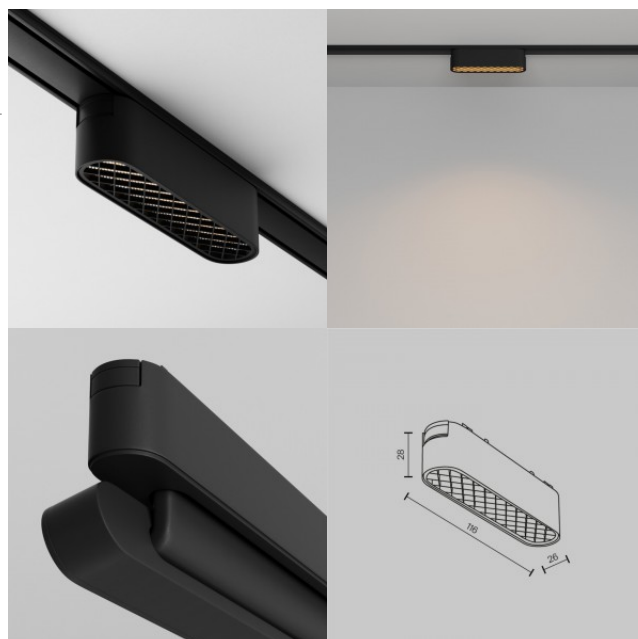

Kiskovalaisin Maytoni Radity Basis Grid musta 48V 6W 90lm 60° IP20 940

Tuotekoodi 21812

Brändi Maytoni
Syöttöjännite 48V
Teho 6W
Valovirta 90luumena
Valaistusteho lm79 15W
Väriämpötila päivänvalkoinen 4000K
Linssin kulma 60
Cri 90
Kotelointiluokka IP20
Käyttöikä 50000h
Korkeus 28.0mm
Leveys 26.0mm
Pituus 116.0mm
Rungon väri musta
Rungon materiaali alumiini
Käyttöympäristö sisäkäyttöön
Takuu 5 vuotta