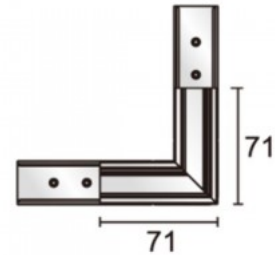

Virtakisko POWERGEAR L PROFILE CONNECTOR FLAT LEFT PRO-N135FL-W valkoinen 48V

Tuotekoodi 17547

Brändi [POWERGEAR](#)

Syöttöjännite 48V

Korkeus 71.0mm

Pituus 71.0mm

Paketissa 1kpl

Laatikossa 12kpl

Rungon väri valkoinen

Käyttöympäristö sisäkäyttöön