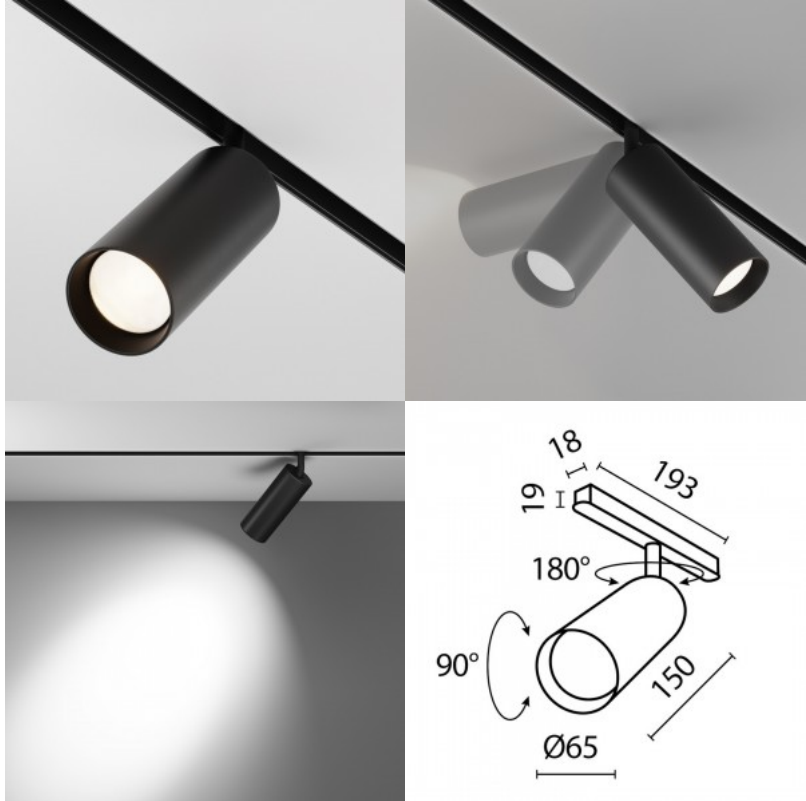

Kiskovalaisin Maytoni Exility Focus LED musta 48V 20W 1500lm CRI90 24° IP20 Dim Smart 2700K-6000K

**Tuotekoodi 21744 Dim Smart
dimmable**

Brändi Maytoni
Syöttöjännite 48V
Himmennettävä Dim Smart
Teho 20W
Valovirta 1500luumenia
Valaistusteho 1m79 75W
Väriämpötila 2700K-6000K
2700K-6000K
Linssin kulma 24
Cri 90
Kotelointiluokka IP20
Käyttöikä 50000h
Korkeus 212.0mm
Pituus 150.0mm
Halkaisija 65.0mm
Rungon väri musta
Rungon materiaali alumiini
Käyttöympäristö sisäkäyttöön
Takuu 5 vuotta