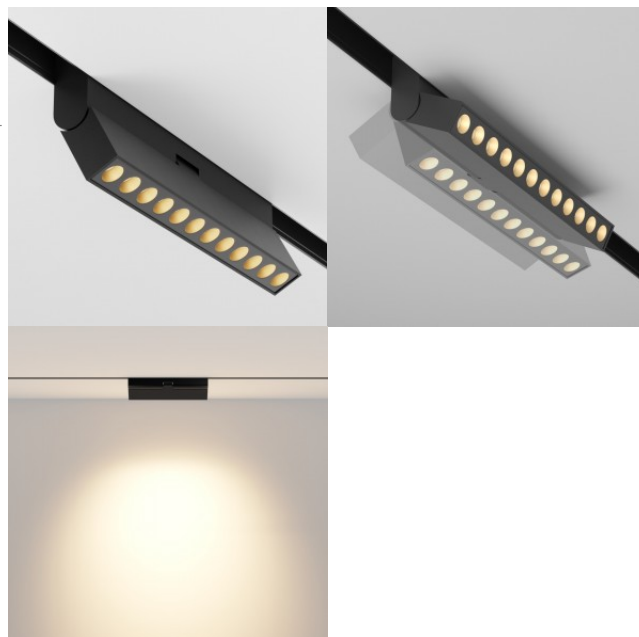

Kiskovalaisin Maytoni Exility Points Rot musta 12W CRI90 36° IP20 DALI 2700K-6000K

Tuotekoodi 21717 DALI dimmable

Brändi Maytoni
Himmennettävä DALI
Teho 12W
Väriämpötila 2700K-6000K
2700K-6000K
Linssin kulma 36
Cri 90
Kotelointiluokka IP20
Käyttöikä 50000h
Korkeus 108.0mm
Leveys 220.0mm
Pituus 23.0mm
Rungon väri musta
Rungon materiaali alumiini
Käyttöympäristö sisäkäyttöön
Takuu 5 vuotta