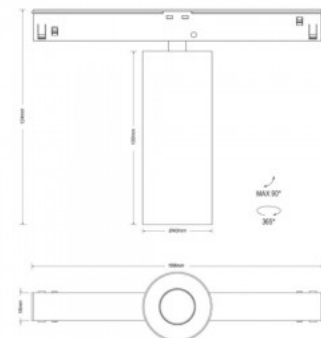

Kiskovalaisin Karizma Luce Dea Juno-Q1 XS valkoinen 48V 7W 500lm 34° IP20 930

Tuotekoodi 22913

Brändi [Karizma Luce](#)
Syöttöjännite 48V
Teho 7W
Maksimiteho 7W/1m
Valovirta 500luumenia
Valaistusteho lm79 71W
Väriämpötila lämmin valkoinen 3000K
Linssin kulma 34
Cri 90
Kotelointiluokka IP20
Korkeus 124.0mm
Leveys 168.0mm
Rungon väri valkoinen
Rungon materiaali alumiini
Käyttöympäristö sisäkäyttöön
Takuu 5 vuotta