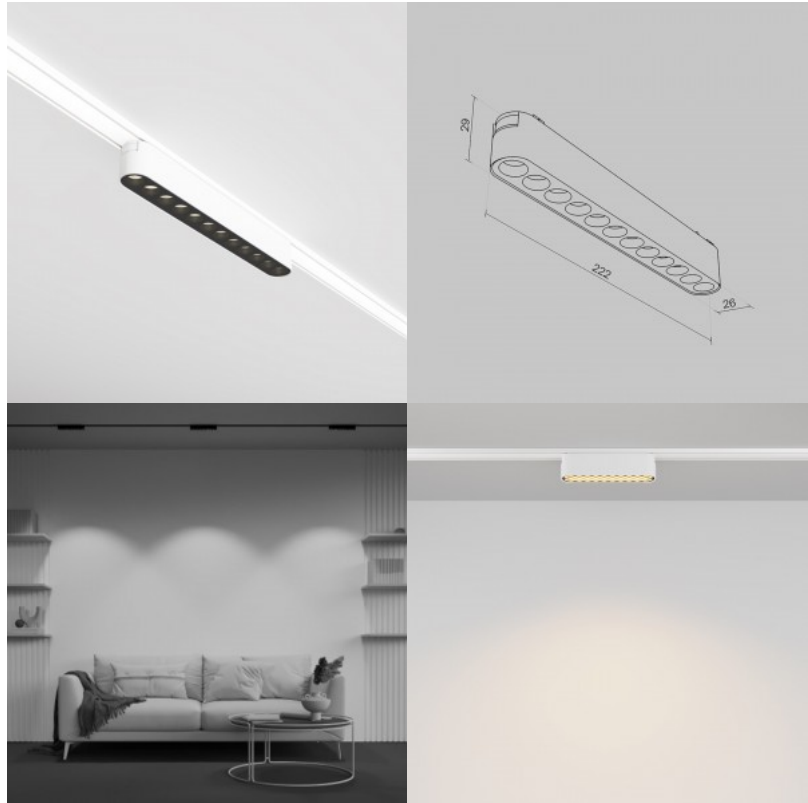

Kiskovalaisin Maytoni Radity Points valkoinen 48V 12W 1400lm 36° IP20 940

Tuotekoodi 21823

Brändi Maytoni
Syöttöjännite 48V
Teho 12W
Valovirta 1400luumena
Valaistusteho lm79 117W
Väriämpötila päivänvalkoinen 4000K
Linssin kulma 36
Cri 90
Kotelointiluokka IP20
Käyttöikä 50000h
Korkeus 29.0mm
Leveys 26.0mm
Pituus 222.0mm
Rungon väri valkoinen
Rungon materiaali alumiini
Käyttöympäristö sisäkäyttöön
Takuu 5 vuotta