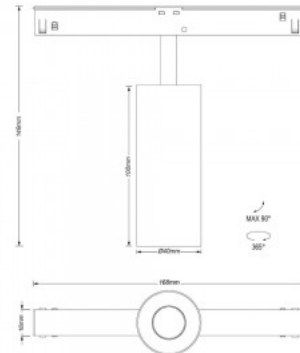

Kiskovalaisin Karizma Luce Dea Juno Q2 XS BT Casambi valkoinen / musta 48V 7W 500lm 34° IP20 CASAMBI 930

Tuotekoodi 21988 CASAMBI
dimnable

Brändi [Karizma Luce](#)
Syöttöjännite 48V
Himmennettävä CASAMBI
Teho 7W
Valovirta 500luumena
Valaistusteho 1m79 71W
Väriämpötila lämmin valkoinen 3000K
Linssin kulma 34
Cri 90
Kotelointiluokka IP20
Korkeus 134.0mm
Halkaisija 40.0mm
Rungon väri valkoinen / musta
Rungon materiaali alumiini
Käyttöympäristö sisäkäyttöön
Takuu 5 vuotta

Kiskovalaisin Karizma Luce Dea Pallas-Q1 cinque DALI musta 48V 12,5W 800lm 36° IP20 DALI 930

Tuotekoodi 20134 DALI dimmable

Brändi [Karizma Luce](#)
Syöttöjännite 48V
Himmennettävä DALI
Teho 12,5W
Valovirta 800luumena
Väriämpötila lämmin valkoinen 3000K
Linssin kulma 36
Cri 90
Kotelointiluokka IP20
Käyttöikä 50000h
Korkeus 65.0mm
Leveys 180.0mm
Pituus 40.0mm
Paino 500 g
Rungon väri musta
Rungon materiaali alumiini
Käyttöympäristö sisäkäyttöön