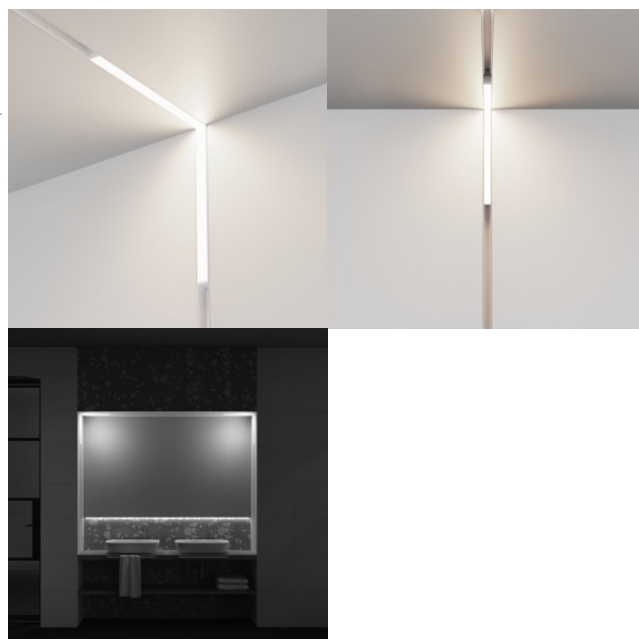

Kiskovalaisin Maytoni Exility Basis Angle valkoinen 48V 24W 1770lm 120° IP20 940

Tuotekoodi 21587

Brändi Maytoni
Syöttöjännite 48V
Teho 24W
Valovirta 1770luumenia
Valaistusteho lm79 74W
Väriämpötila päivänvalkoinen 4000K
Linssin kulma 120
Cri 90
Kotelointiluokka IP20
Käyttöikä 50000h
Korkeus 44.0mm
Leveys 321.0mm
Pituus 321.0mm
Rungon väri valkoinen
Rungon materiaali alumiini
Käyttöympäristö sisäkäyttöön
Takuu 5 vuotta