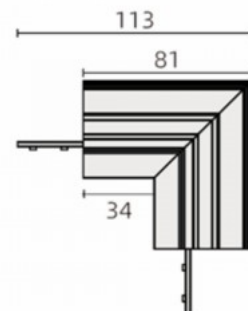

Virtakisko POWERGEAR L liitin PRO-RN135S musta 48V

Tuotekoodi 15482

Brändi [POWERGEAR](#)

Syöttöjännite 48V

Pituus 113.0mm

Paketissa 1kpl

Laatikossa 20kpl

Rungon väri musta

Rungon materiaali teräs