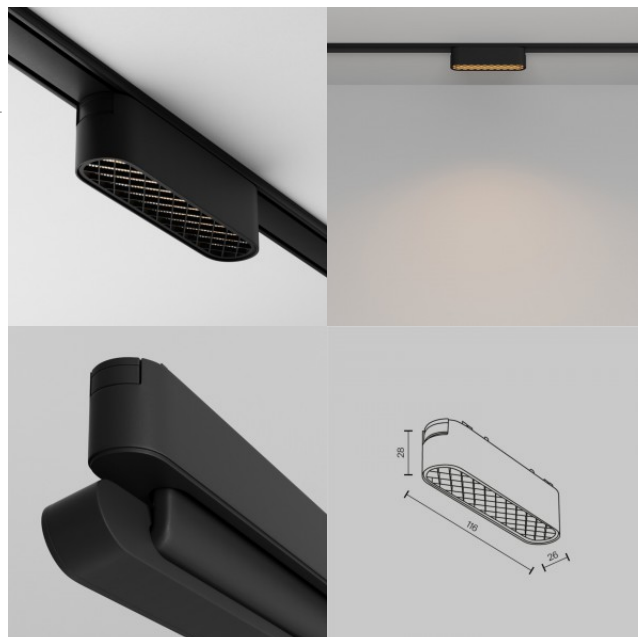

Kiskovalaisin Maytoni Radity Basis Grid musta 48V 6W 90lm 60° IP20 940

Tuotekoodi 21812

Brändi Maytoni
Syöttöjännite 48V
Teho 6W
Valovirta 90luumena
Valaistusteho lm79 15W
Väriämpötila päivänvalkoinen 4000K
Linssin kulma 60
Cri 90
Kotelointiluokka IP20
Käyttöikä 50000h
Korkeus 28.0mm
Leveys 26.0mm
Pituus 116.0mm
Rungon väri musta
Rungon materiaali alumiini
Käyttöympäristö sisäkäyttöön
Takuu 5 vuotta