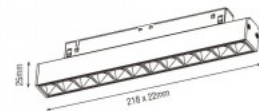

Kiskovalaisin Karizma Luce Linea-Q1/Q2 S Lente Dali valkoinen 48V 14W 1000lm 15° IP20 DALI 930

Tuotekoodi 20829 DALI dimmable

Brändi [Karizma Luce](#)
Syöttöjännite 48V
Himmennettävä DALI
Teho 14W
Valovirta 1000luumenia
Valaistusteho lm79 71W
Väriämpötila lämmin valkoinen 3000K
Linssin kulma 15
Cri 90
Kotelointiluokka IP20
Käyttöikä 50000h
Korkeus 25.0mm
Leveys 218.0mm
Pituus 22.0mm
Rungon väri valkoinen
Rungon materiaali alumiini
Käyttöympäristö sisäkäyttöön