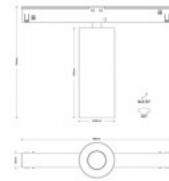

Kiskovalaisin Karizma Luce Juno-Q1 XS Dali musta / kultainen 48V 7W 500lm 34° IP20 DALI 930

Tuotekoodi 20761 DALI dimmable

Brändi [Karizma Luce](#)
Syöttöjännite 48V
Himmennettävä DALI
Teho 7W
Valovirta 500luumenia
Valaistusteho lm79 71W
Väriämpötila lämmin valkoinen 3000K
Linssin kulma 34
Cri 90
Kotelointiluokka IP20
Korkeus 124.0mm
Leveys 40.0mm
Rungon väri musta / kultainen
Rungon materiaali alumiini
Käyttöympäristö sisäkäyttöön
Takuu 5 vuotta