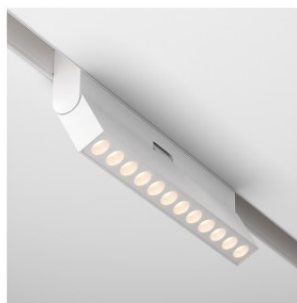

Kiskovalaisin Maytoni Exility Points Rot valkoinen 12W CRI90 36° IP20 DALI 2700K-6000K

Tuotekoodi 21718 DALI dimmable

Brändi Maytoni
Himmennettävä DALI
Teho 12W
Väriämpötila 2700K-6000K
2700K-6000K
Linssin kulma 36
Cri 90
Kotelointiluokka IP20
Käyttöikä 50000h
Korkeus 108.0mm
Leveys 220.0mm
Pituus 23.0mm
Rungon väri valkoinen
Rungon materiaali alumiini
Käyttöympäristö sisäkäyttöön
Takuu 5 vuotta