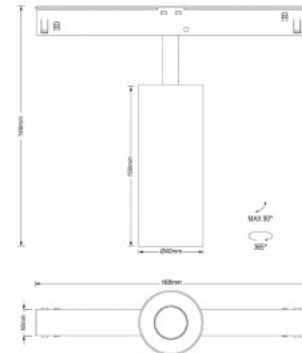

Kiskovalaisin Karizma Luce Dea Juno Q2 XS BT Casambi musta 48V 7W 500lm 34° IP20 CASAMBI 930

Tuotekoodi 22886 CASAMBI
dimnable

Brändi [Karizma Luce](#)
Syöttöjännite 48V
Himmennettävä CASAMBI
Teho 7W
Valovirta 500luumenia
Valaistusteho lm79 71W
Väriämpötila lämmin valkoinen 3000K
Linssin kulma 34
Cri 90
Kotelointiluokka IP20
Korkeus 134.0mm
Halkaisija 40.0mm
Rungon väri musta
Rungon materiaali alumiini
Käyttöympäristö sisäkäyttöön
Takuu 5 vuotta