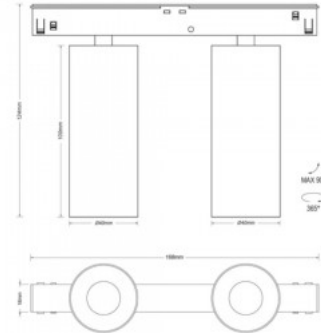

Kiskovalaisin Karizma Luce Juno-Q1 duo XS on/off musta 48V 14W 1000lm 34° IP20 930

Tuotekoodi 22912

Brändi [Karizma Luce](#)

Syöttöjännite 48V

Teho 14W

Maksimiteho 14W/1m

Valovirta 1000luumenia

Valaistusteho lm79 71W

Väriämpötila lämmin valkoinen 3000K

Linssin kulma 34

Cri 90

Kotelointiluokka IP20

Korkeus 124.0mm

Leveys 168.0mm

Rungon väri musta

Rungon materiaali alumiini

Käyttöympäristö sisäkäyttöön

Takuu 5 vuotta

Kiskovalaisin Karizma Luce Juno-Q1 duo XS on/off valkoinen 48V 14W 1000lm 34° IP20 930

Tuotekoodi 22915

Brändi [Karizma Luce](#)

Syöttöjännite 48V

Teho 14W

Maksimiteho 14W/1m

Valovirta 1000luumenia

Valaistusteho lm79 71W

Väriämpötila lämmin valkoinen 3000K

Linssin kulma 34

Cri 90

Kotelointiluokka IP20

Korkeus 124.0mm

Leveys 168.0mm

Rungon väri valkoinen

Rungon materiaali alumiini

Käyttöympäristö sisäkäyttöön

Takuu 5 vuotta