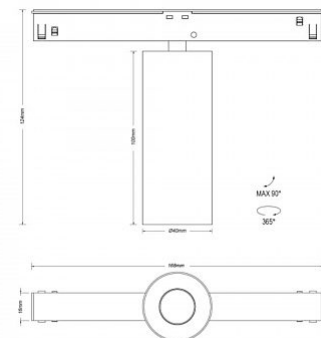

Kiskovalaisin Karizma Luce Juno-Q1 XS Dali musta 48V 7W 500lm 34° IP20 DALI 930

Tuotekoodi 23281 DALI dimmable

Brändi [Karizma Luce](#)
Syöttöjännite 48V
Himmennettävä DALI
Teho 7W
Valovirta 500luumenia
Valaistusteho lm79 71W
Väriämpötila lämmin valkoinen 3000K
Linssin kulma 34
Cri 90
Kotelointiluokka IP20
Korkeus 124.0mm
Leveys 40.0mm
Rungon väri musta
Rungon materiaali alumiini
Käyttöympäristö sisäkäyttöön
Takuu 5 vuotta