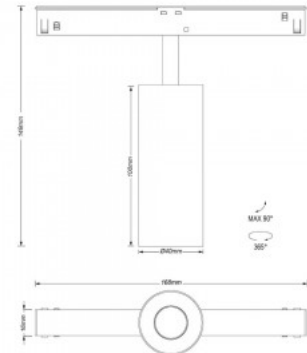

Kiskovalaisin Karizma Luce Dea Juno Q2 XS BT Casambi musta 48V 7W 500lm 34° IP20 CASAMBI 930

Tuotekoodi 22886 CASAMBI
dimnable

Brändi [Karizma Luce](#)
Syöttöjännite 48V
Himmennettävä CASAMBI
Teho 7W
Valovirta 500luumenia
Valaistusteho lm79 71W
Väriämpötila lämmin valkoinen 3000K
Linssin kulma 34
Cri 90
Kotelointiluokka IP20
Korkeus 134.0mm
Halkaisija 40.0mm
Rungon väri musta
Rungon materiaali alumiini
Käyttöympäristö sisäkäyttöön
Takuu 5 vuotta