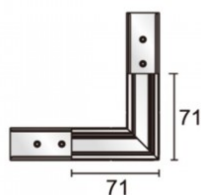

Syöttöjännite 48V

Korkeus 71.0mm

Pituus 71.0mm

Paketissa 1kpl

Laatikossa 12kpl

Rungon väri musta

Käyttöympäristö sisäkäyttöön

Virtakiskon kulmayhdistelmä
viimeistelyyn. Käytä yhdessä
Powergear L-muotoisen liittimen
kanssa.