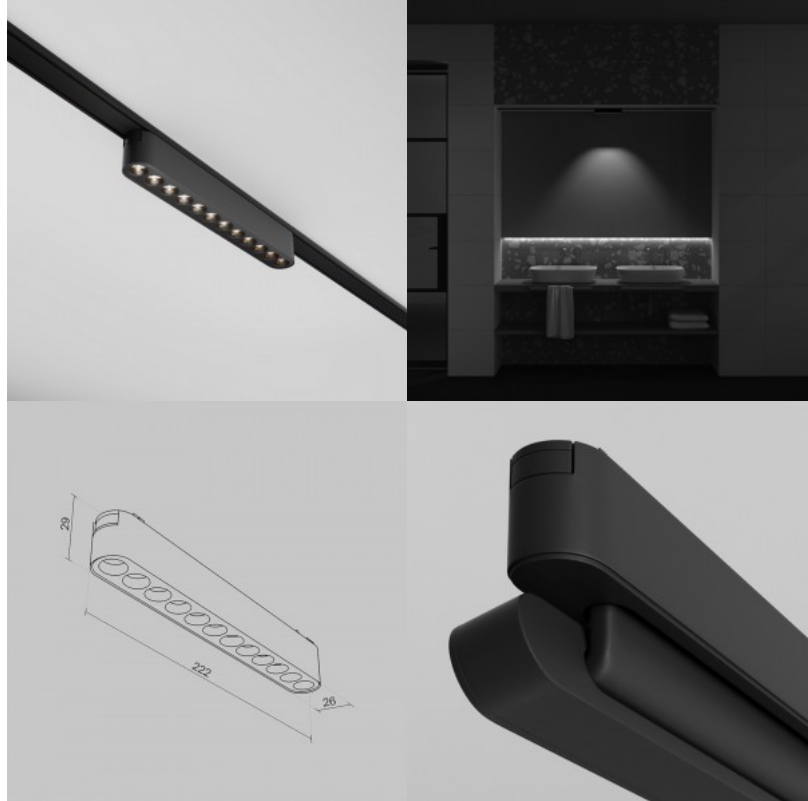

Kiskovalaisin Maytoni Radity Points musta 48V 12W 1400lm 36° IP20 940

Tuotekoodi 21822

Brändi Maytoni
Syöttöjännite 48V
Teho 12W
Valovirta 1400luumenia
Valaistusteho lm79 117W
Väriämpötila päivänvalkoinen 4000K
Linssin kulma 36
Cri 90
Kotelointiluokka IP20
Käyttöikä 50000h
Korkeus 29.0mm
Leveys 26.0mm
Pituus 222.0mm
Rungon väri musta
Rungon materiaali alumiini
Käyttöympäristö sisäkäyttöön
Takuu 5 vuotta