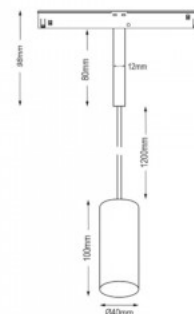

Kiskovalaisin Karizma Luce Linea-Q1/Q2 S Opal valkoinen 48V 14W 850lm 90° IP20 DALI 930

Tuotekoodi 22753 DALI dimmable

Brändi [Karizma Luce](#)
Syöttöjännite 48V
Himmennettävä DALI
Teho 14W
Valovirta 850luumenia
Valaistusteho lm79 61W
Väriämpötila lämmin valkoinen 3000K
Linssin kulma 90
Cri 90
Kotelointiluokka IP20
Korkeus 25.0mm
Leveys 218.0mm
Pituus 22.0mm
Rungon väri valkoinen
Rungon materiaali alumiini
Käyttöympäristö sisäkäyttöön

Kiskovalaisin Karizma Luce Vesta-Q1/Q2 XS musta / kultainen 48V 7W 500lm 34° IP20 DALI 930

Tuotekoodi 20766 DALI dimmable

Brändi [Karizma Luce](#)
Syöttöjännite 48V
Himmennettävä DALI
Teho 7W
Valovirta 500luumenia
Valaistusteho lm79 71W
Väriämpötila lämmin valkoinen 3000K
Linssin kulma 34
Cri 90
Kotelointiluokka IP20
Korkeus 1200.0mm
Halkaisija 40.0mm
Rungon väri musta / kultainen
Rungon materiaali alumiini
Käyttöympäristö sisäkäyttöön
Takuu 5 vuotta