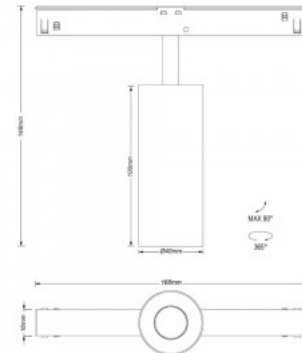

Kiskovalaisin Karizma Luce Dea Juno Q2 XS BT Casambi valkoinen / musta 48V 7W 500lm 34° IP20 CASAMBI 930

**Tuotekoodi 21988 CASAMBI
dimmable**

Brändi [Karizma Luce](#)
Syöttöjännite 48V
Himmennettävä CASAMBI
Teho 7W
Valovirta 500luumenia
Valaistusteho 1m79 71W
Väriämpötila lämmin valkoinen 3000K
Linssin kulma 34
Cri 90
Kotelointiluokka IP20
Korkeus 134.0mm
Halkaisija 40.0mm
Rungon väri valkoinen / musta
Rungon materiaali alumiini
Käyttöympäristö sisäkäyttöön
Takuu 5 vuotta

Kiskovalaisin Karizma Luce Dea Pallas-Q1 cinque DALI musta 48V 12,5W 800lm 36° IP20 DALI 930

Tuotekoodi 20134 DALI dimmable

Brändi [Karizma Luce](#)
Syöttöjännite 48V
Himmennettävä DALI
Teho 12,5W
Valovirta 800luumenia
Väriämpötila lämmin valkoinen 3000K
Linssin kulma 36
Cri 90
Kotelointiluokka IP20
Käyttöikä 50000h
Korkeus 65.0mm
Leveys 180.0mm
Pituus 40.0mm
Paino 500 g
Rungon väri musta
Rungon materiaali alumiini
Käyttöympäristö sisäkäyttöön