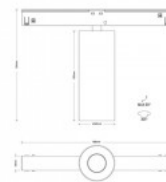

Kiskovalaisin Karizma Luce Juno-Q1 XS Dali musta / kultainen 48V 7W 500lm 34° IP20 DALI 930

Tuotekoodi 20761 DALI dimmable

Brändi [Karizma Luce](#)
Syöttöjännite 48V
Himmennettävä DALI
Teho 7W
Valovirta 500luumenia
Valaistusteho lm79 71W
Väriämpötila lämmin valkoinen 3000K
Linssin kulma 34
Cri 90
Kotelointiluokka IP20
Korkeus 124.0mm
Leveys 40.0mm
Rungon väri musta / kultainen
Rungon materiaali alumiini
Käyttöympäristö sisäkäyttöön
Takuu 5 vuotta