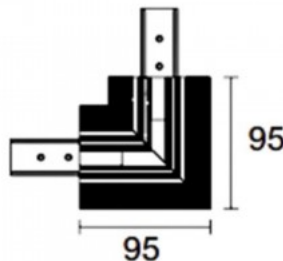

Virtakisko POWERGEAR L RECESSED PROFILE CONNECTOR FLAT LEFT PRO-RN135FL-B musta 48V

Tuotekoodi 17549

Brändi [POWERGEAR](#)

Syöttöjännite 48V

Korkeus 95.0mm

Pituus 95.0mm

Paketissa 1kpl

Laatikossa 20kpl

Rungon väri musta

Käyttöympäristö sisäkäyttöön