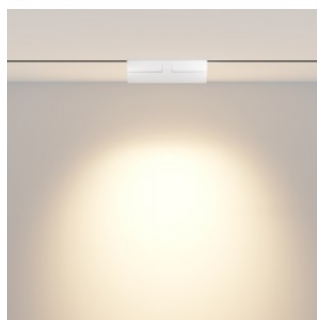

Kiskovalaisin Maytoni Exility Points Rot valkoinen 12W CRI90 36° IP20 DALI 2700K-6000K

Tuotekoodi 21718 DALI dimmable

Brändi Maytoni
Himmennettävä DALI
Teho 12W
Väriämpötila 2700K-6000K
2700K-6000K
Linssin kulma 36
Cri 90
Kotelointiluokka IP20
Käyttöikä 50000h
Korkeus 108.0mm
Leveys 220.0mm
Pituus 23.0mm
Rungon väri valkoinen
Rungon materiaali alumiini
Käyttöympäristö sisäkäyttöön
Takuu 5 vuotta