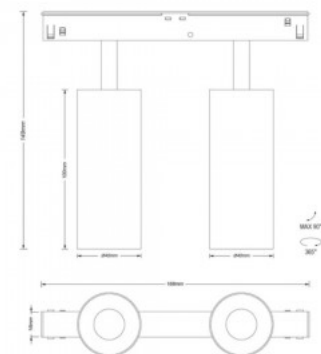

Kiskovalaisin Karizma Luce Dea Juno duo Q2 XS Dali 2X14W, 2X500lm valkoinen / kultainen 48V 34° IP20 DALI 930

Tuotekoodi 22058 DALI dimmable

Brändi [Karizma Luce](#)
Syöttöjännite 48V
Himmennettävä DALI
Väriämpötila lämmin valkoinen 3000K
Linssin kulma 34°
Cri 90
Kotelointiluokka IP20
Korkeus 100.0mm
Halkaisija 40.0mm
Rungon väri valkoinen / kultainen
Rungon materiaali alumiini
Käyttöympäristö sisäkäyttöön
Takuu 5 vuotta