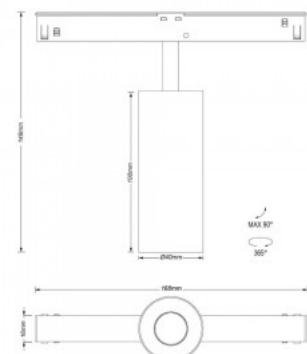

Kiskovalaisin Karizma Luce Dea Juno Q2 XS BT Casambi valkoinen / musta 48V 7W 500lm 34° IP20 CASAMBI 930

Tuotekoodi 21988 CASAMBI
dimnable

Brändi [Karizma Luce](#)
Syöttöjännite 48V
Himmennettävä CASAMBI
Teho 7W
Valovirta 500luumenia
Valaistusteho lm79 71W
Väriämpötila lämmin valkoinen 3000K
Linssin kulma 34
Cri 90
Kotelointiluokka IP20
Korkeus 134.0mm
Halkaisija 40.0mm
Rungon väri valkoinen / musta
Rungon materiaali alumiini
Käyttöympäristö sisäkäyttöön
Takuu 5 vuotta