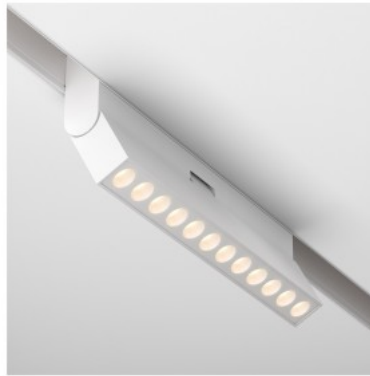

Kiskovalaisin Maytoni Exility Points Rot valkoinen 12W CRI90 36° IP20 DALI 2700K-6000K

Tuotekoodi 21716 DALI dimmable

Brändi Maytoni
Himmennettävä DALI
Teho 12W
Väriämpötila 2700K-6000K
2700K-6000K
Linssin kulma 36
Cri 90
Kotelointiluokka IP20
Käyttöikä 50000h
Korkeus 107.0mm
Leveys 221.0mm
Pituus 23.0mm
Rungon väri valkoinen
Rungon materiaali alumiini
Käyttöympäristö sisäkäyttöön
Takuu 5 vuotta