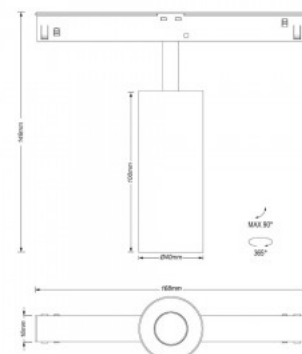

Kiskovalaisin Karizma Luce Dea Juno Q2 XS BT Casambi valkoinen / musta 48V 7W 500lm 34° IP20 CASAMBI 930

Tuotekoodi 21988 CASAMBI
dimnable

Brändi [Karizma Luce](#)
Syöttöjännite 48V
Himmennettävä CASAMBI
Teho 7W
Valovirta 500luumenia
Valaistusteho lm79 71W
Väriämpötila lämmin valkoinen 3000K
Linssin kulma 34
Cri 90
Kotelointiluokka IP20
Korkeus 134.0mm
Halkaisija 40.0mm
Rungon väri valkoinen / musta
Rungon materiaali alumiini
Käyttöympäristö sisäkäyttöön
Takuu 5 vuotta