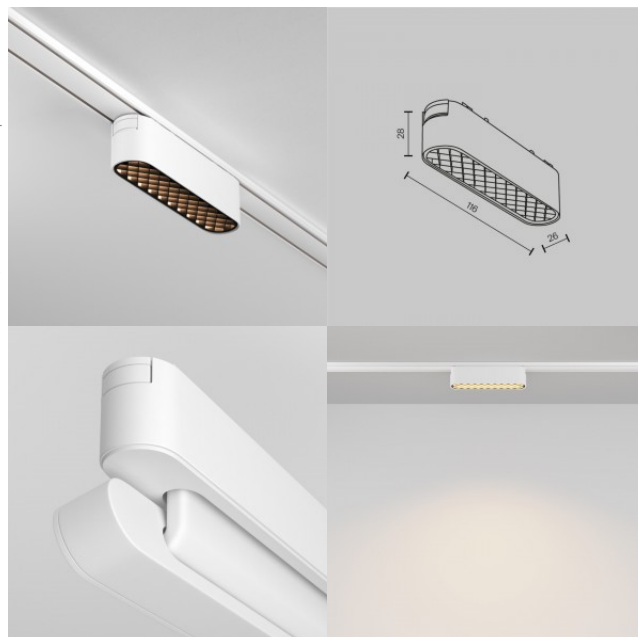

Kiskovalaisin Maytoni Radity Basis Grid valkoinen 6W 90lm 60° IP20 930

Tuotekoodi 21811

Brändi Maytoni
Teho 6W
Valovirta 90luumena
Valaistusteho lm79 15W
Väriämpötila lämmin valkoinen 3000K
Linssin kulma 60
Cri 90
Kotelointiluokka IP20
Käyttöikä 50000h
Korkeus 28.0mm
Leveys 26.0mm
Pituus 116.0mm
Rungon väri valkoinen
Rungon materiaali alumiini
Käyttöympäristö sisäkäyttöön
Takuu 5 vuotta