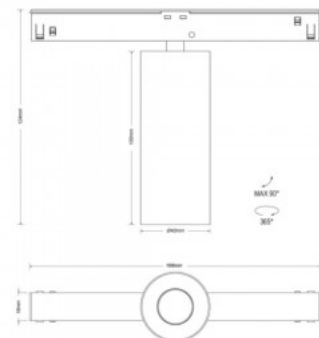

Kiskovalaisin Karizma Luce Dea Juno-Q1 XS valkoinen 48V 7W 500lm 34° IP20 930

Tuotekoodi 22913

Brändi [Karizma Luce](#)
Syöttöjännite 48V
Teho 7W
Maksimiteho 7W/1m
Valovirta 500luumenia
Valaistusteho lm79 71W
Väriämpötila lämmin valkoinen 3000K
Linssin kulma 34
Cri 90
Kotelointiluokka IP20
Korkeus 124.0mm
Leveys 168.0mm
Rungon väri valkoinen
Rungon materiaali alumiini
Käyttöympäristö sisäkäyttöön
Takuu 5 vuotta