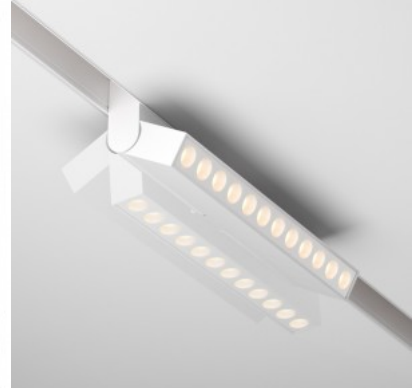

Kiskovalaisin Maytoni Exility Points Rot valkoinen 12W CRI90 36° IP20 DALI 2700K-6000K

Tuotekoodi 21716 DALI dimmable

Brändi Maytoni
Himmennettävä DALI
Teho 12W
Väriämpötila 2700K-6000K
2700K-6000K
Linssin kulma 36
Cri 90
Kotelointiluokka IP20
Käyttöikä 50000h
Korkeus 107.0mm
Leveys 221.0mm
Pituus 23.0mm
Rungon väri valkoinen
Rungon materiaali alumiini
Takuu 5 vuotta