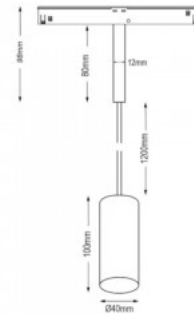

Kiskovalaisin Karizma Luce Vesta-Q1/Q2 XS musta / kultainen 48V 7W 500lm 34° IP20 DALI 930

Tuotekoodi 20766 DALI dimmable

Brändi [Karizma Luce](#)

Syöttöjännite 48V

Himmennettävä DALI

Teho 7W

Valovirta 500luumenia

Valaistusteho Im79 71W

Väriämpötila lämmin valkoinen 3000K

Linssin kulma 34

Cri 90

Kotelointiluokka IP20

Korkeus 1200.0mm

Halkaisija 40.0mm

Rungon väri musta / kultainen

Rungon materiaali alumiini

Käyttöympäristö sisäkäyttöön

Takuu 5 vuotta