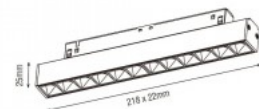

Kiskovalaisin Karizma Luce Linea-Q1/Q2 S Lente musta 48V 14W 1000lm 45° IP20 CASAMBI 930

**Tuotekoodi 22008 CASAMBI
dimmable**

Brändi [Karizma Luce](#)
Syöttöjännite 48V
Himmennettävä CASAMBI
Teho 14W
Valovirta 1000luumenia
Valaistusteho lm79 71W
Väriämpötila lämmin valkoinen 3000K
Linssin kulma 45
Cri 90
Kotelointiluokka IP20
Käyttöikä 50000h
Korkeus 25.0mm
Leveys 218.0mm
Pituus 22.0mm
Rungon väri musta
Rungon materiaali alumiini
Käyttöympäristö sisäkäyttöön