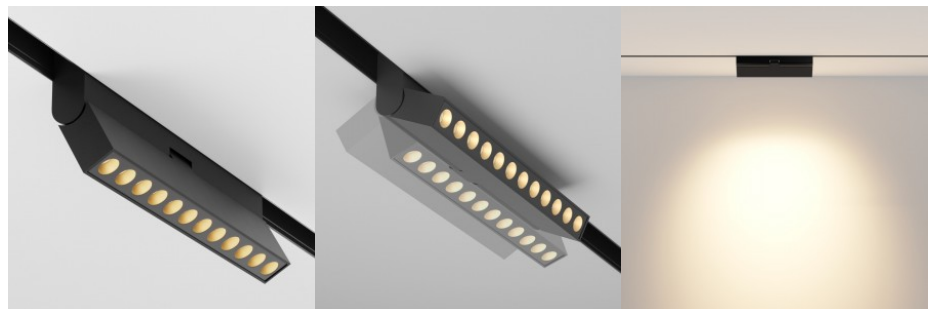

Kiskovalaisin Maytoni Exility Points Rot musta 12W CRI90 36° IP20 DALI 2700K-6000K

Tuotekoodi 21715 DALI dimmable

Brändi Maytoni
Himmennettävä DALI
Teho 12W
Väriämpötila 2700K-6000K
2700K-6000K
Linssin kulma 36
Cri 90
Kotelointiluokka IP20
Käyttöikä 50000h
Korkeus 107.0mm
Leveys 221.0mm
Pituus 23.0mm
Rungon väri musta
Rungon materiaali alumiini
Käyttöympäristö sisäkäyttöön
Takuu 5 vuotta