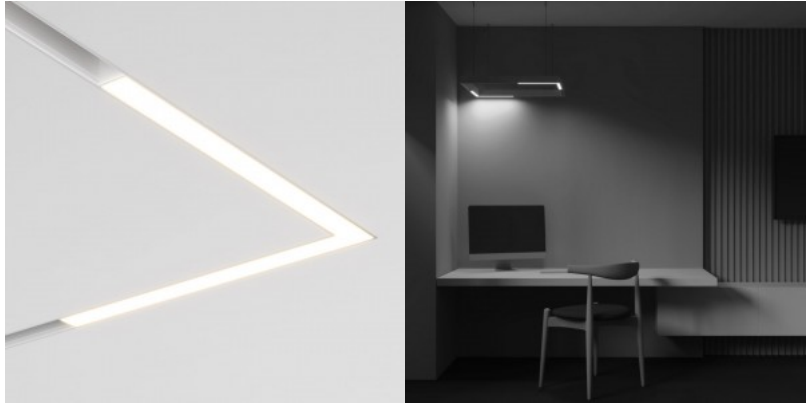

Kiskovalaisin Maytoni Exility Bases Angle valkoinen 48V 24W 1310lm 120° IP20 930

Tuotekoodi 20146

Brändi Maytoni
Syöttöjännite 48V
Teho 24W
Valovirta 1310luumena
Valaistusteho lm79 55W
Väriämpötila lämmin valkoinen 3000K
Linssin kulma 120
Cri 90
Kotelointiluokka IP20
Käyttöikä 50000h
Korkeus 44.0mm
Leveys 22.0mm
Pituus 302.0mm
Paino 360 g
Paketin paino 490 g
Paketissa 1kpl
Rungon väri valkoinen
Rungon materiaali alumiini
Takuu 5 vuotta