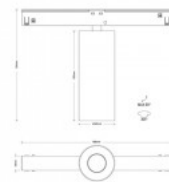

Kiskovalaisin Karizma Luce Juno-Q1 XS Dali musta / kultainen 48V 7W 500lm 34° IP20 DALI 930

Tuotekoodi 20761 DALI dimmable

Brändi [Karizma Luce](#)
Syöttöjännite 48V
Himmennettävä DALI
Teho 7W
Valovirta 500luumenia
Valaistusteho lm79 71W
Väriämpötila lämmin valkoinen 3000K
Linssin kulma 34
Cri 90
Kotelointiluokka IP20
Korkeus 124.0mm
Leveys 40.0mm
Rungon väri musta / kultainen
Rungon materiaali alumiini
Käyttöympäristö sisäkäyttöön
Takuu 5 vuotta