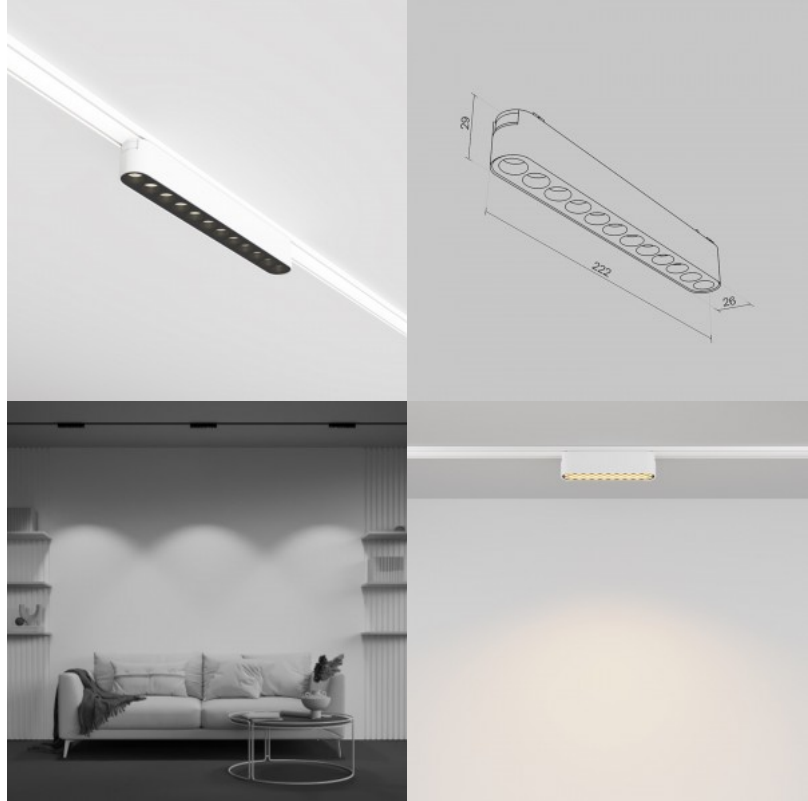

Kiskovalaisin Maytoni Radity Points valkoinen 48V 12W 1400lm 36° IP20 940

Tuotekoodi 21823

Brändi Maytoni
Syöttöjännite 48V
Teho 12W
Valovirta 1400luumena
Valaistusteho lm79 117W
Väriämpötila päivänvalkoinen 4000K
Linssin kulma 36
Cri 90
Kotelointiluokka IP20
Käyttöikä 50000h
Korkeus 29.0mm
Leveys 26.0mm
Pituus 222.0mm
Rungon väri valkoinen
Rungon materiaali alumiini
Käyttöympäristö sisäkäyttöön
Takuu 5 vuotta