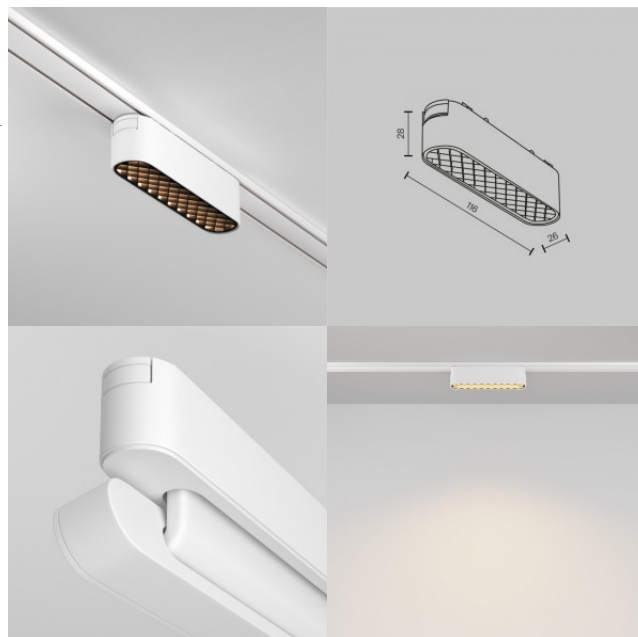

Kiskovalaisin Maytoni Radity Basis Grid valkoinen 6W 90lm 60° IP20 930

Tuotekoodi 21811

Brändi Maytoni
Teho 6W
Valovirta 90luumenia
Valaistusteho lm79 15W
Väriämpötila lämmin valkoinen 3000K
Linssin kulma 60
Cri 90
Kotelointiluokka IP20
Käyttöikä 50000h
Korkeus 28.0mm
Leveys 26.0mm
Pituus 116.0mm
Rungon väri valkoinen
Rungon materiaali alumiini
Käyttöympäristö sisäkäyttöön
Takuu 5 vuotta