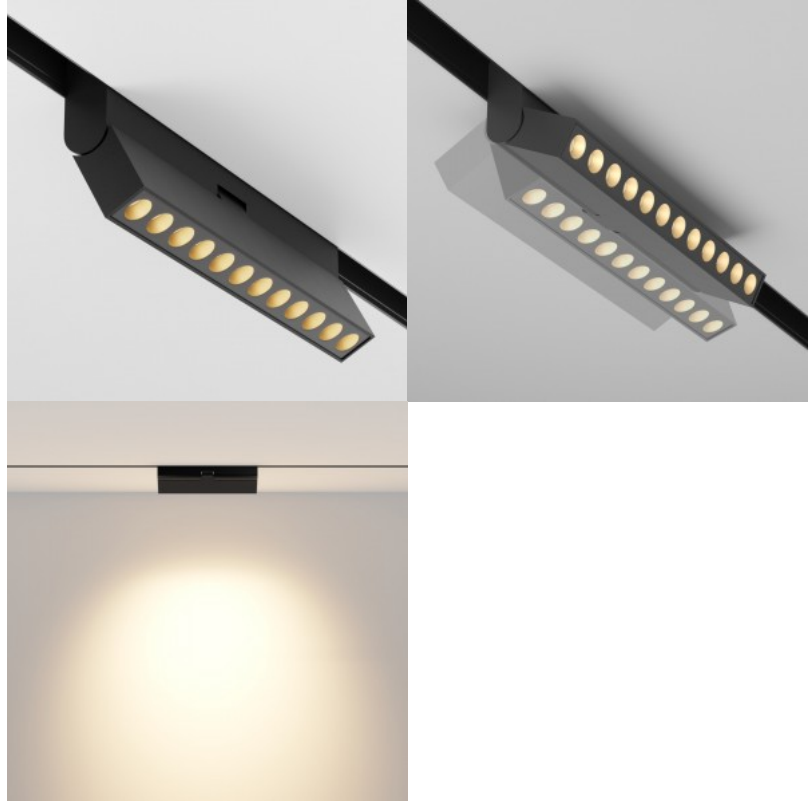

Kiskovalaisin Maytoni Exility Points Rot musta 12W CRI90 36° IP20 DALI 2700K-6000K

Tuotekoodi 21715 DALI dimmable

Brändi Maytoni
Himmennettävä DALI
Teho 12W
Väriämpötila 2700K-6000K
2700K-6000K
Linssin kulma 36
Cri 90
Kotelointiluokka IP20
Käyttöikä 50000h
Korkeus 107.0mm
Leveys 221.0mm
Pituus 23.0mm
Rungon väri musta
Rungon materiaali alumiini
Käyttöympäristö sisäkäyttöön
Takuu 5 vuotta