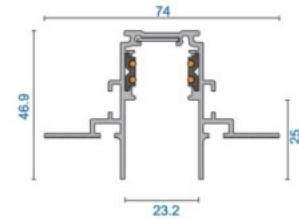

Virtakisko POWERGEAR 2m Track PRO-RN120-B musta 48V

Tuotekoodi 17533

Brändi [POWERGEAR](#)

Syöttöjännite 48V

Pituus 3000.0mm

Paketissa 1kpl

Laatikossa 6kpl

Rungon väri musta

Laadukas 48V upotettava virtakisko siinivalojen asentamiseen. Magneettinen kiinnitysmekanismi mahdollistaa virtakiskon nopean ja turvallisen asennuksen, välttämällä monimutkaisia johdonliitännöitä. Tämä varmistaa turvallisen virtalähteen, mikä tekee siitä ihanteellisen valinnan niin asuin- kuin liikekiinteistöihin, joissa laadukas ja luotettava valaistus on tärkeää. Paranna arkipäivän valaistuslaatua ja valitse LED-talo [tuotevalikoimasta](#) huippuluokan valaistusratkaisu!