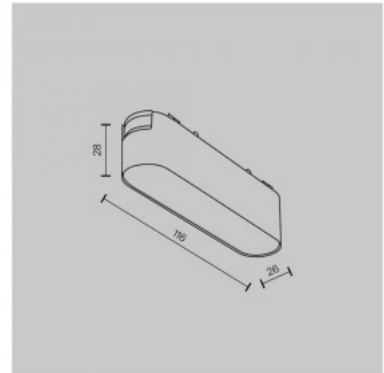

Kiskovalaisin Maytoni Radity Basis valkoinen 48V 6W 450lm 120° IP20 930

Tuotekoodi 21808

Brändi Maytoni
Syöttöjännite 48V
Teho 6W
Valovirta 450luumenia
Valaistusteho lm79 75W
Väriämpötila lämmin valkoinen 3000K
Linssin kulma 120
Cri 90
Kotelointiluokka IP20
Käyttöikä 50000h
Korkeus 28.0mm
Leveys 26.0mm
Pituus 116.0mm
Rungon väri valkoinen
Rungon materiaali alumiini
Käyttöympäristö sisäkäyttöön
Takuu 5 vuotta