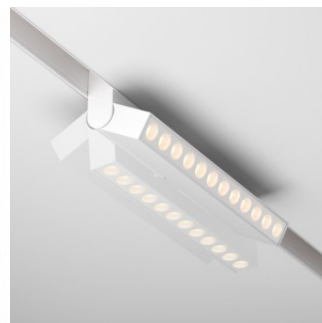

Kiskovalaisin Maytoni Exility Points Rot valkoinen 12W CRI90 36° IP20 DALI 2700K-6000K

Tuotekoodi 21718 DALI dimmable

Brändi Maytoni
Himmennettävä DALI
Teho 12W
Väriämpötila 2700K-6000K
2700K-6000K
Linssin kulma 36
Cri 90
Kotelointiluokka IP20
Käyttöikä 50000h
Korkeus 108.0mm
Leveys 220.0mm
Pituus 23.0mm
Rungon väri valkoinen
Rungon materiaali alumiini
Käyttöympäristö sisäkäyttöön
Takuu 5 vuotta