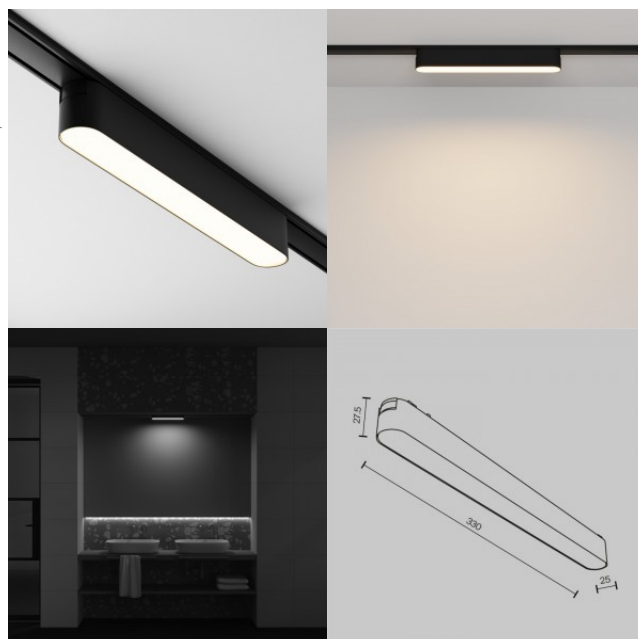

Kiskovalaisin Maytoni Radity Basis musta 16W 900lm 120° IP20 930

Tuotekoodi 21804

Brändi Maytoni
Teho 16W
Valovirta 900luumena
Valaistusteho lm79 56W
Väriämpötila lämmin valkoinen 3000K
Linssin kulma 120
Cri 90
Koteloitiluokka IP20
Käyttöikä 50000h
Korkeus 28.0mm
Leveys 25.0mm
Pituus 330.0mm
Rungon väri musta
Rungon materiaali alumiini
Käyttöympäristö sisäkäyttöön
Takuu 5 vuotta