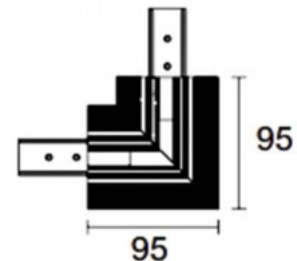

Virtakiskon kulmayhdistelmä viimeistelyyn. Käytä yhdessä Powergear L-muotoisen liittimen kanssa.