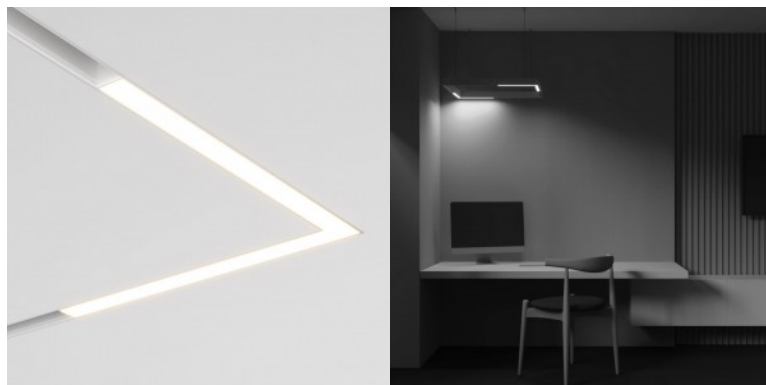

Kiskovalaisin Maytoni Exility Bases Angle valkoinen 48V 24W 1310lm 120° IP20 930

Tuotekoodi 20146

Brändi Maytoni
Syöttöjännite 48V
Teho 24W
Valovirta 1310luumena
Valaistusteho 1m79 55W
Väriämpötila lämmin valkoinen 3000K
Linssin kulma 120
Cri 90
Kotelointiluokka IP20
Käyttöikä 50000h
Korkeus 44.0mm
Leveys 22.0mm
Pituus 302.0mm
Paino 360 g
Paketin paino 490 g
Paketissa 1kpl
Rungon väri valkoinen
Rungon materiaali alumiini
Takuu 5 vuotta