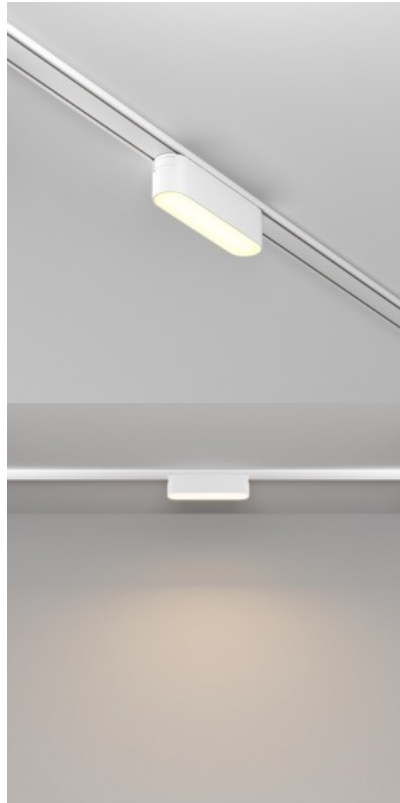

Kiskovalaisin Maytoni Radity Basis valkoinen 48V 6W 450lm 120° IP20 930

Tuotekoodi 21808

Brändi Maytoni
Syöttöjännite 48V
Teho 6W
Valovirta 450luumenia
Valaistusteho lm79 75W
Väriämpötila lämmin valkoinen 3000K
Linssin kulma 120
Cri 90
Kotelointiluokka IP20
Käyttöikä 50000h
Korkeus 28.0mm
Leveys 26.0mm
Pituus 116.0mm
Rungon väri valkoinen
Rungon materiaali alumiini
Käyttöympäristö sisäkäyttöön
Takuu 5 vuotta