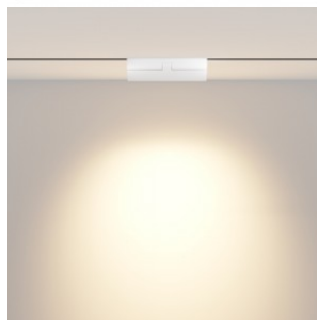

Kiskovalaisin Maytoni Exility Points Rot valkoinen 12W CRI90 36° IP20 DALI 2700K-6000K

Tuotekoodi 21718 DALI dimmable

Brändi Maytoni
Himmennettävä DALI
Teho 12W
Väriämpötila 2700K-6000K
2700K-6000K
Linssin kulma 36
Cri 90
Kotelointiluokka IP20
Käyttöikä 50000h
Korkeus 108.0mm
Leveys 220.0mm
Pituus 23.0mm
Rungon väri valkoinen
Rungon materiaali alumiini
Käyttöympäristö sisäkäyttöön
Takuu 5 vuotta