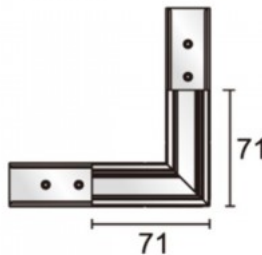

Virtakisko POWERGEAR L PROFILE CONNECTOR FLAT RIGHT PRO-N135FR-B musta 48V

Tuotekoodi 17544

Brändi [POWERGEAR](#)

Syöttöjännite 48V

Korkeus 71.0mm

Pituus 71.0mm

Paketissa 1kpl

Laatikossa 12kpl

Rungon väri musta

Käyttöympäristö sisäkäyttöön