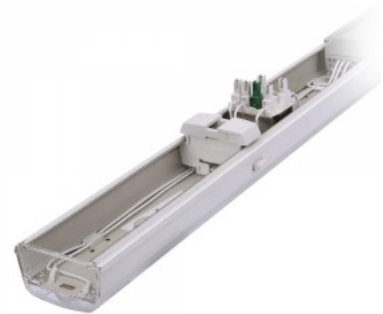

LED-valaisin PROLUMEN Linear S 1500 valkoinen 230V 50W 9250lm 90° IP20 DALI 840

Tuotekoodi 17665 DALI dimmable

Brändi [PROLUMEN](#)
Syöttöjännite 230V
Himmennettävä DALI
Teho 50W
Valovirta 9250luumenia
Valaistusteho lm79 185W
Väriämpötila päivänvalkoinen 4000K
Linssin kulma 90
Cri 80
Ugr 19
Sdcm - macadam ellipses 3
Kotelointiluokka IP20
Käyttöikä 50000h
Leveys 60.0mm
Pituus 1500.0mm
Rungon väri valkoinen
Rungon materiaali metalli
Kiilto matto
Iskunkestävyys IK05
Käyttöympäristö sisäkäyttöön
Sertifikaatit CE, RoHS
Takuu 5 vuotta

PROLUMEN Linear S 1500 on lineaarinen valaisin, joka asennetaan virtausjärjestelmän sivuun. Tämä valaisinsarja tarjoaa erilaisia tehovaihtoehtoja ja konfiguraatioita, jotka mahdollistavat valaistuksen mukauttamisen tiettyjen vaatimusten ja tilojen ominaisuuksien mukaan. IP20-suojaluokka varmistaa kestävyden pölyä ja pieniä nesteiden kertymiä vastaan, mikä tekee niistä sopivia erilaisiin sisätiloihin, kuten toimistoihin, kauppakeskuksiin tai koteihin. Lisäksi on saatavana myös PROLUMEN Linear S 1500 -malli, joka tukee DALI-järjestelmää, mahdollistaen valaistuksen edistyneen hallinnan ja ohjauksen tarpeiden mukaan. Valaise maailmasi LED-talon ammattilaisten avulla - [katso projektiportfoliomme täältä!](#)