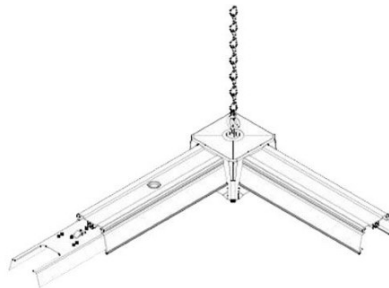

Virtakaapeli Prolumen Feed-in connector 5 wires

Tuotekoodi 16105

Brändi [Prolumen](#)