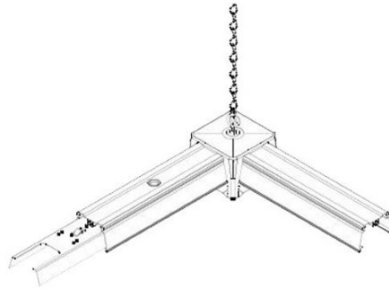

Virtakaapeli PROLUMEN Feed-in connector 5 wires

Tuotekoodi 16105

Brändi [PROLUMEN](#)