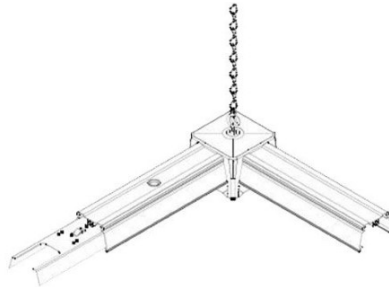

Virtakisko Corner T valkoinen 230V IP20

Tuotekoodi 13661

Syöttöjännite 230V
Kotelointiluokka IP20
Rungon väri valkoinen
Takuu 5 vuotta

Ohjausyksikkö Linear Rail 30X 3F

Tuotekoodi 13657

Korkeus 40.0mm
Leveys 68.0mm
Pituus 2832.0mm

Pituus 1500.0mm
Rungon väri valkoinen
Takuu 5 vuotta

Lineaarisen valaisimen tyhjän
moduulin suojalevy.

Päättytulppa Linear Rail S valkoinen

Tuotekoodi 13658

Rungon väri valkoinen

Virtakisko Linear S 1500 valkoinen

Tuotekoodi 13860

Pituus 1500.0mm
Rungon väri valkoinen
Takuu 5 vuotta

Valokaapelimoduuli, johon LED-valot
kiinnitetään. Usean uran johdotus
mahdollistaa yksinkertaisen ja
tehokkaan johdotuksen. Valaise
maailmasi LED-talon ammattilaisten
avulla - [katso projektiportfoliomme
täältä!](#)

Virtakisko Prolumen Corner L valkoinen 230V IP20

Tuotekoodi 16137

Brändi [Prolumen](#)
 Syöttöjännite 230V
 Kotelointiluokka IP20
 Rungon väri valkoinen
 Takuu 5 vuotta

Virtakisko Prolumen Corner L valkoinen 230V IP20