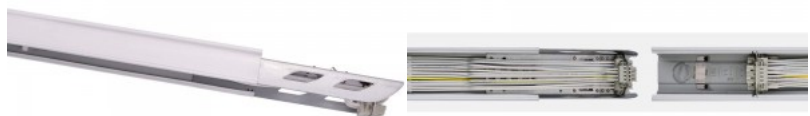

Virtakisko Corner T valkoinen 230V IP20

Tuotekoodi 13661

Syöttöjännite 230V
Kotelointiluokka IP20
Rungon väri valkoinen
Takuu 5 vuotta

Ohjausyksikkö Linear Rail 30X 3F

Tuotekoodi 13657

Korkeus 40.0mm
Leveys 68.0mm
Pituus 2832.0mm

Pituus 1500.0mm
Rungon väri valkoinen
Takuu 5 vuotta

Lineaarisen valaisimen tyhjän
moduulin suojalevy.

Päättytulppa Linear Rail S valkoinen

Tuotekoodi 13658

Rungon väri valkoinen

Virtakisko Linear S 1500 valkoinen

Tuotekoodi 13860

Pituus 1500.0mm
Rungon väri valkoinen
Takuu 5 vuotta

Valokaapelimoduuli, johon LED-valot
kiinnitetään. Usean uran johdotus
mahdollistaa yksinkertaisen ja
tehokkaan johdotuksen. Valaise
maailmasi LED-talon ammattilaisten
avulla - [katso projektiportfoliomme
täältä!](#)

PROLUMEN Linear S 1500 on lineaarinen valaisin, joka asennetaan virtausjärjestelmän sivuun. Tämä valaisinsarja tarjoaa erilaisia tehovaihtoehtoja ja konfiguraatioita, jotka mahdollistavat valaistuksen mukauttamisen tiettyjen vaatimusten ja tilojen ominaisuuksien mukaan. IP20-suojausluokka varmistaa kestävyden pölyä ja pieniä nesteitä vastaan, mikä tekee niistä sopivia erilaisiin sisätiloihin, kuten toimistoihin, kauppakeskuksiin tai koteihin. Lisäksi on saatavana myös PROLUMEN Linear S 1500 -malli, joka tukee DALI-järjestelmää, mahdollistaen valaistuksen edistyneen hallinnan ja ohjauksen tarpeiden mukaan. Valaise maailmasi LED-talon ammattilaisten avulla - [katso projektiportfoliomme täältä!](#)