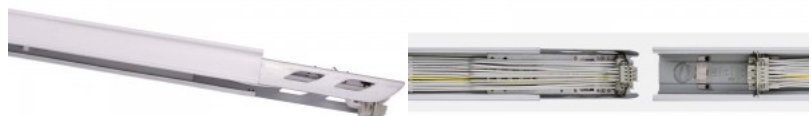

Virtakisko Corner T valkoinen 230V IP20

Tuotekoodi 13661

Syöttöjännite 230V
Kotelointiluokka IP20
Rungon väri valkoinen
Takuu 5 vuotta

Ohjausyksikkö Linear Rail 30X 3F

Tuotekoodi 13657

Korkeus 40.0mm
Leveys 68.0mm
Pituus 2832.0mm

Pituus 1500.0mm
Rungon väri valkoinen
Takuu 5 vuotta

Lineaarisen valaisimen tyhjän
moduulin suojalevy.

Päättytulppa Linear Rail S valkoinen

Tuotekoodi 13658

Rungon väri valkoinen

Virtakisko Linear S 1500 valkoinen

Tuotekoodi 13860

Pituus 1500.0mm
Rungon väri valkoinen
Takuu 5 vuotta

Valokaapelimoduuli, johon LED-valot
kiinnitetään. Usean uran johdotus
mahdollistaa yksinkertaisen ja
tehokkaan johdotuksen. Valaise
maailmasi LED-talon ammattilaisten
avulla - [katso projektiportfoliomme
täältä!](#)