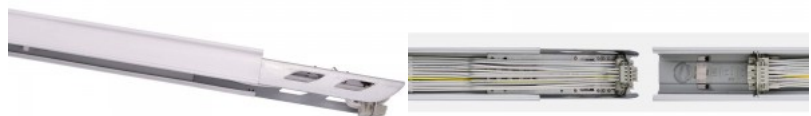

Pituus 1500.0mm
Rungon väri valkoinen
Takuu 5 vuotta

Lineaarisen valaisimen tyhjän
moduulin suojalevy.

Päättytulppa Linear Rail S valkoinen

Tuotekoodi 13658

Rungon väri valkoinen

Virtakisko Linear S 1500 valkoinen

Tuotekoodi 13860

Pituus 1500.0mm
Rungon väri valkoinen
Takuu 5 vuotta

Valokaapelimoduuli, johon LED-valot
kiinnitetään. Usean uran johdotus
mahdollistaa yksinkertaisen ja
tehokkaan johdotuksen. Valaise
maailmasi LED-talon ammattilaisten
avulla - [katso projektiportfoliomme
täältä!](#)