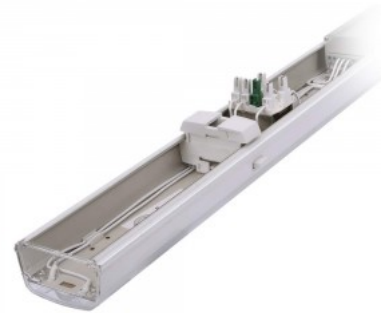

LED-valaisin PROLUMEN Linear S 1500 35/40/45/50W 180lm/W valkoinen 230V 90° IP20 840

Tuotekoodi 16012

Brändi [PROLUMEN](#)
Syöttöjännite 230V
Väriämpötila päivänvalkoinen 4000K
Linssin kulma 90
Cri 80
Ugr 19
Kotelointiluokka IP20
Käyttöikä 50000h
Leveys 60.0mm
Pituus 1500.0mm
Rungon väri valkoinen
Rungon materiaali metalli
Kiilto matto
Iskunkestävyys IK05
Käyttöympäristö sisäkäyttöön
Sertifikaatit CE, RoHS
Takuu 5 vuotta

PROLUMEN Linear S 1500 on lineaarinen valaisin, joka asennetaan virtausjärjestelmän sivuun. Tämä valaisinsarja tarjoaa erilaisia tehovaihtoehtoja ja konfiguraatioita, jotka mahdollistavat valaistuksen mukauttamisen tiettyjen vaatimusten ja tilojen ominaisuuksien mukaan. IP20-suojausluokka varmistaa kestävyuden pölyä ja pieniä nesteiden kertymiä vastaan, mikä tekee niistä sopivia erilaisiin sisätiloihin, kuten toimistoihin, kauppakeskuksiin tai koteihin. Lisäksi on saatavana myös PROLUMEN Linear S 1500 -malli, joka tukee DALI-järjestelmää, mahdollistaen valaistuksen edistyneen hallinnan ja ohjauksen tarpeiden mukaan. Valaise maailmasi LED-talon ammattilaisten avulla - [katso projektiportfoliomme täältä!](#)