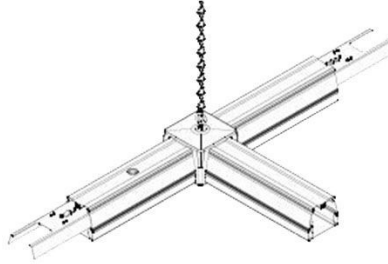

Virtakisko Corner T valkoinen 230V IP20

Tuotekoodi 13661

Syöttöjännite 230V
Kotelointiluokka IP20
Rungon väri valkoinen
Takuu 5 vuotta

Ohjausyksikkö Linear Rail 30X 3F

Tuotekoodi 13657

Korkeus 40.0mm
Leveys 68.0mm
Pituus 2832.0mm

Pituus 1500.0mm
Rungon väri valkoinen
Takuu 5 vuotta

Lineaarisen valaisimen tyhjän
moduulin suojalevy.

Päättytulppa Linear Rail S valkoinen

Tuotekoodi 13658

Rungon väri valkoinen

Virtakisko Linear S 1500 valkoinen