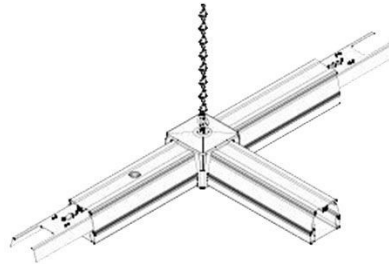

Virtakisko Corner T valkoinen 230V IP20

Tuotekoodi 13661

Syöttöjännite 230V
Kotelointiluokka IP20
Rungon väri valkoinen
Takuu 5 vuotta

Ohjausyksikkö Linear Rail 30X 3F

Tuotekoodi 13657

Korkeus 40.0mm
Leveys 68.0mm
Pituus 2832.0mm

Pituus 1500.0mm
Rungon väri valkoinen
Takuu 5 vuotta

Lineaarisen valaisimen tyhjän
moduulin suojalevy.

Päättytulppa Linear Rail S valkoinen

Tuotekoodi 13658

Rungon väri valkoinen

Virtakisko Linear S 1500 valkoinen