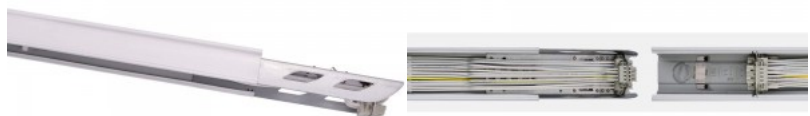

Virtakisko Corner T valkoinen 230V IP20

Tuotekoodi 13661

Syöttöjännite 230V
Kotelointiluokka IP20
Rungon väri valkoinen
Takuu 5 vuotta

Ohjausyksikkö Linear Rail 30X 3F

Tuotekoodi 13657

Korkeus 40.0mm
Leveys 68.0mm
Pituus 2832.0mm

Pituus 1500.0mm
Rungon väri valkoinen
Takuu 5 vuotta

Lineaarisen valaisimen tyhjän
moduulin suojalevy.

Päättytulppa Linear Rail S valkoinen

Tuotekoodi 13658

Rungon väri valkoinen

Virtakisko Linear S 1500 valkoinen

Tuotekoodi 13860

Pituus 1500.0mm
Rungon väri valkoinen
Takuu 5 vuotta

Valokaapelimoduuli, johon LED-valot
kiinnitetään. Usean uran johdotus
mahdollistaa yksinkertaisen ja
tehokkaan johdotuksen. Valaise
maailmasi LED-talon ammattilaisten
avulla - [katso projektiportfoliomme
täältä!](#)