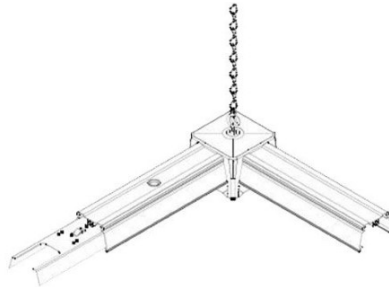

Virtakisko Corner T valkoinen 230V IP20

Tuotekoodi 13661

Syöttöjännite 230V
Kotelointiluokka IP20
Rungon väri valkoinen
Takuu 5 vuotta

Ohjausyksikkö Linear Rail 30X 3F

Tuotekoodi 13657

Korkeus 40.0mm
Leveys 68.0mm
Pituus 2832.0mm

Pituus 1500.0mm
Rungon väri valkoinen
Takuu 5 vuotta

Lineaarisen valaisimen tyhjän
moduulin suojalevy.

Päättytulppa Linear Rail S valkoinen

Tuotekoodi 13658

Rungon väri valkoinen

Virtakisko Linear S 1500 valkoinen

Tuotekoodi 13860

Pituus 1500.0mm
Rungon väri valkoinen
Takuu 5 vuotta

Valokaapelimoduuli, johon LED-valot
kiinnitetään. Usean uran johdotus
mahdollistaa yksinkertaisen ja
tehokkaan johdotuksen. Valaise
maailmasi LED-talon ammattilaisten
avulla - [katso projektiportfoliomme
täältä!](#)

Virtakisko Prolumen Corner L valkoinen 230V IP20

Tuotekoodi 16137

Brändi [Prolumen](#)
Syöttöjännite 230V
Kotelointiluokka IP20
Rungon väri valkoinen
Takuu 5 vuotta

Virtakisko Prolumen Corner L valkoinen 230V IP20