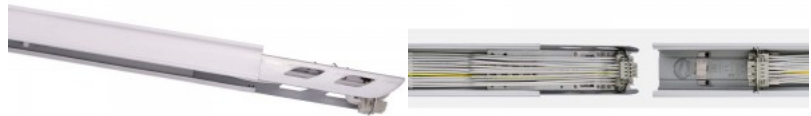

Virtakisko Prolumen Linear Rail S 600 valkoinen

Tuotekoodi 17668

Brändi [Prolumen](#)

Pituus 600.0mm

Rungon väri valkoinen

Takuu 5 vuotta

Valokaapelimoduuli, johon LED-valot kiinnitetään. Usean uran johdotus mahdollistaa yksinkertaisen ja tehokkaan johdotuksen. Valaise maailmasi LED-talon ammattilaisten avulla - [katso projektiportfoliomme täältä!](#)