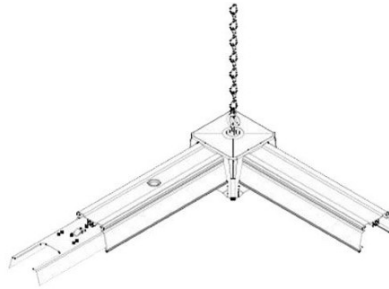

Pituus 1500.0mm
Rungon väri valkoinen
Takuu 5 vuotta

Lineaarisen valaisimen tyhjän
moduulin suojalevy.

Päättytulppa Linear Rail S valkoinen

Tuotekoodi 13658

Rungon väri valkoinen

Virtakisko Linear S 1500 valkoinen

Tuotekoodi 13860

Pituus 1500.0mm
Rungon väri valkoinen
Takuu 5 vuotta

Valokaapelimoduuli, johon LED-valot
kiinnitetään. Usean uran johdotus
mahdollistaa yksinkertaisen ja
tehokkaan johdotuksen. Valaise
maailmasi LED-talon ammattilaisten
avulla - [katso projektiportfoliomme
täältä!](#)

Virtakisko PROLUMEN Corner L valkoinen 230V IP20

Tuotekoodi 16137

Brändi [PROLUMEN](#)
Syöttöjännite 230V
Kotelointiluokka IP20
Rungon väri valkoinen
Takuu 5 vuotta

Virtakisko PROLUMEN Corner L valkoinen 230V IP20