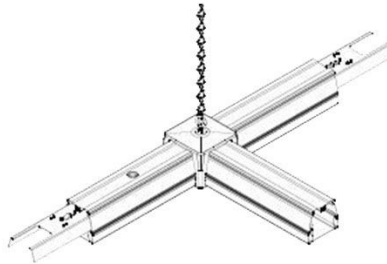

Virtakisko Corner T valkoinen 230V IP20

Tuotekoodi 13661

Syöttöjännite 230V
Kotelointiluokka IP20
Rungon väri valkoinen
Takuu 5 vuotta

Ohjausyksikkö Linear Rail 30X 3F

Tuotekoodi 13657

Korkeus 40.0mm
Leveys 68.0mm
Pituus 2832.0mm