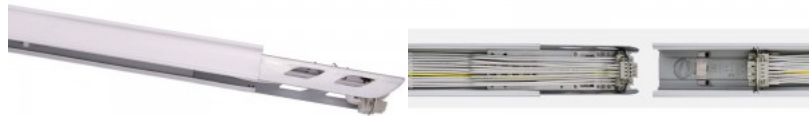

Virtakisko PROLUMEN Linear Rail S 600 valkoinen

Tuotekoodi 17668

Brändi [PROLUMEN](#)

Pituus 600.0mm

Rungon väri valkoinen

Takuu 5 vuotta

Valokaapelimoduuli, johon LED-valot kiinnitetään. Usean uran johdotus mahdollistaa yksinkertaisen ja tehokkaan johdotuksen. Valaise maailmasi LED-talon ammattilaisten avulla - [katso projektiportfoliomme täältä!](#)