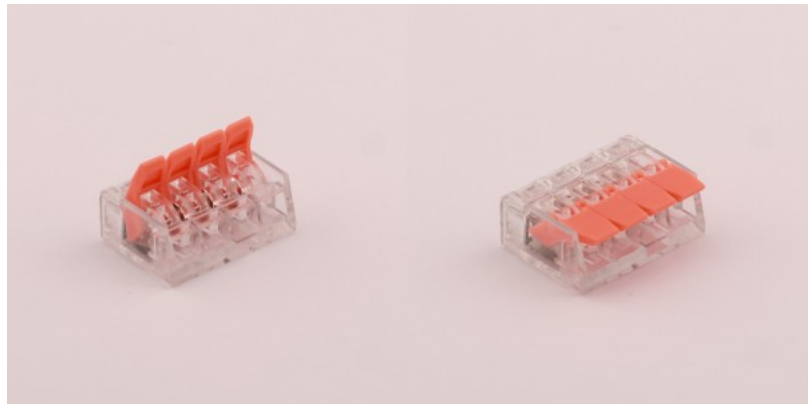

Quick-release terminal 4x0.2-4mm² 5pcs per pack

Tuotekoodi 18336