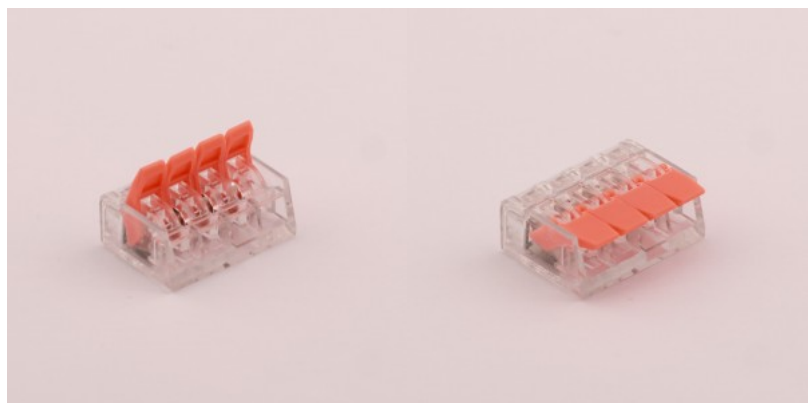

Quick-release terminal 4x0.2-4mm² 50pcs per pack

Tuotekoodi 18331