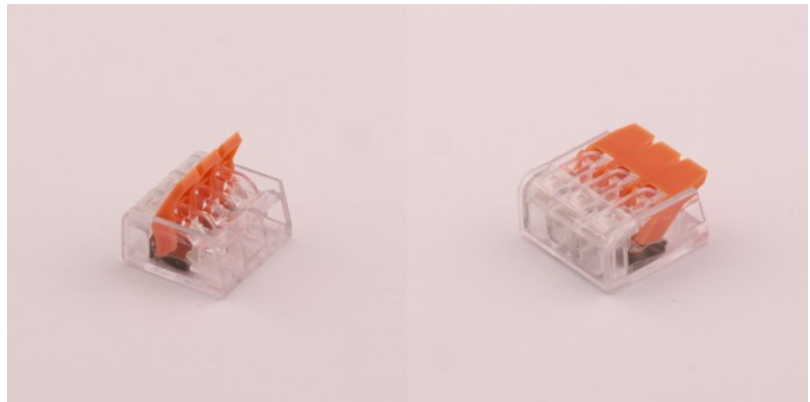

## Quick-release terminal 2x0.08-4mm<sup>2</sup> 100pcs per pack

**Tuotekoodi 19609**

---

## Quick-release terminal 2x0.2-4mm<sup>2</sup> 5pcs per pack

**Tuotekoodi 18334**

---

Laatikossa 250asetä

## Quick-release terminal 2x0.2-4mm<sup>2</sup> 80tk

**Tuotekoodi 18330**

---

Laatikossa 72asetä

## Quick-release terminal 3x0.2-4mm<sup>2</sup> 5pcs per pack

Tuotekoodi 18335

---