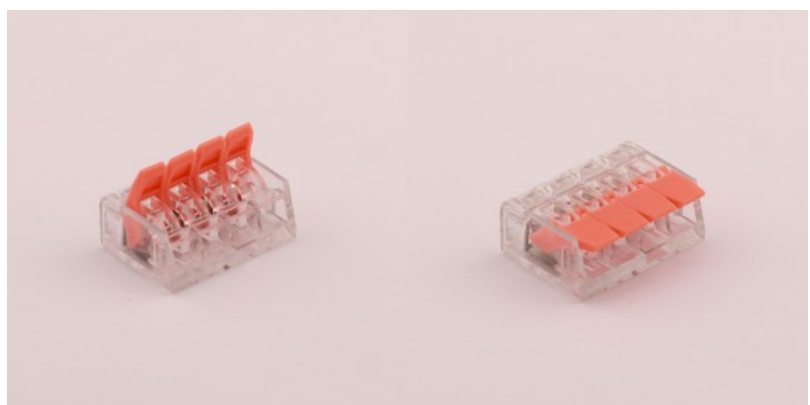

Quick-release terminal 4x0.2-4mm² 50pcs per pack

Tuotekoodi 18331