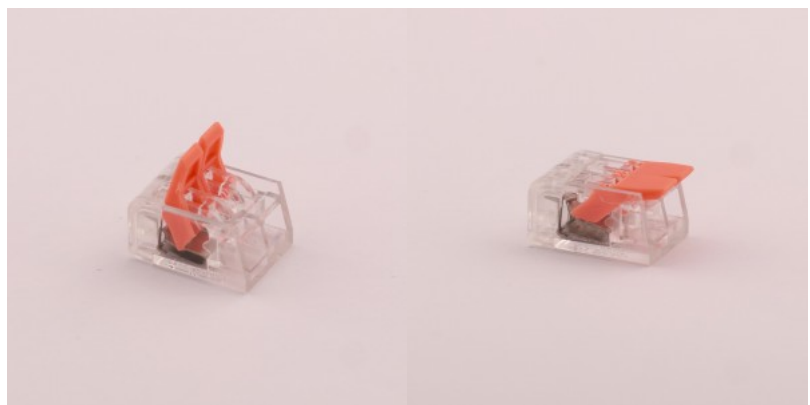

## Quick-release terminal 2x0.08-4mm<sup>2</sup> 100pcs per pack

**Tuotekoodi 19609**

---

## Quick-release terminal 2x0.2-4mm<sup>2</sup> 5pcs per pack

**Tuotekoodi 18334**

---

Laatikossa 250asetä

## Quick-release terminal 2x0.2-4mm<sup>2</sup> 80tk

**Tuotekoodi 18330**

---

Laatikossa 72asetä

## Quick-release terminal 3x0.2-4mm<sup>2</sup> 5pcs per pack

Tuotekoodi 18335

---