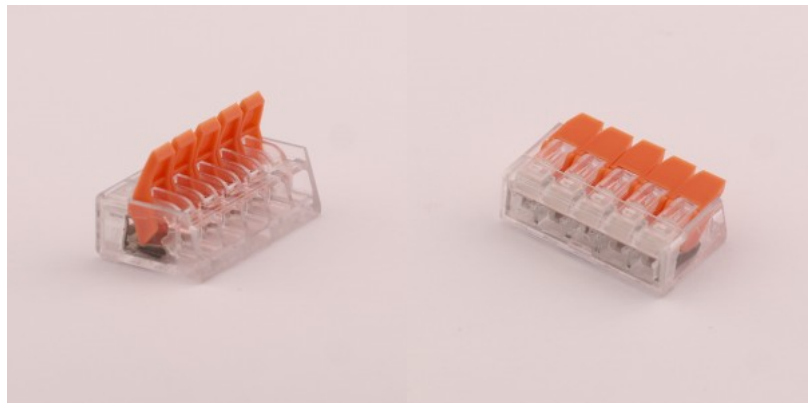

Quick-release terminal 5x0.2-4mm² 40pcs per pack

Tuotekoodi 18333