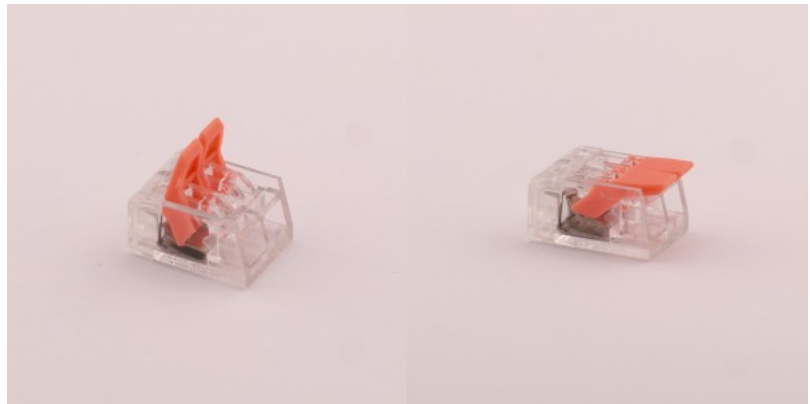

## Quick-release terminal 2x0.08-4mm<sup>2</sup> 100pcs per pack

**Tuotekoodi 19609**

---

## Quick-release terminal 2x0.2-4mm<sup>2</sup> 5pcs per pack

**Tuotekoodi 18334**

---

Laatikossa 250asetä

## Quick-release terminal 2x0.2-4mm<sup>2</sup> 80tk

**Tuotekoodi 18330**

---

Laatikossa 72asetä

## Quick-release terminal 3x0.2-4mm<sup>2</sup> 5pcs per pack

Tuotekoodi 18335

---