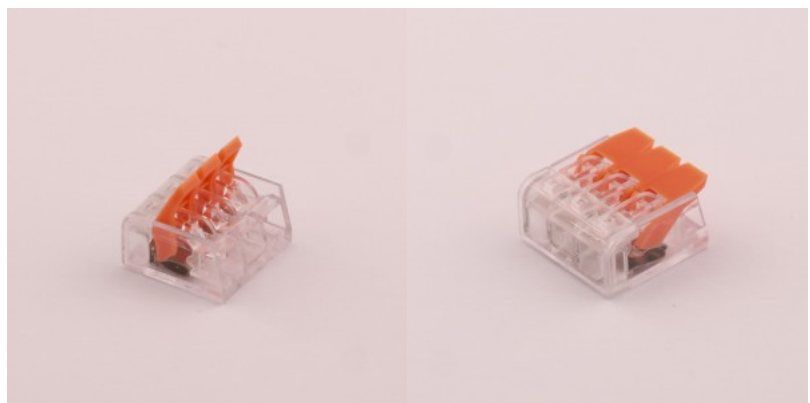

Quick-release terminal 3x0.2-4mm² 60pcs per pack

Tuotekoodi 18332

Laatikossa 72asetä