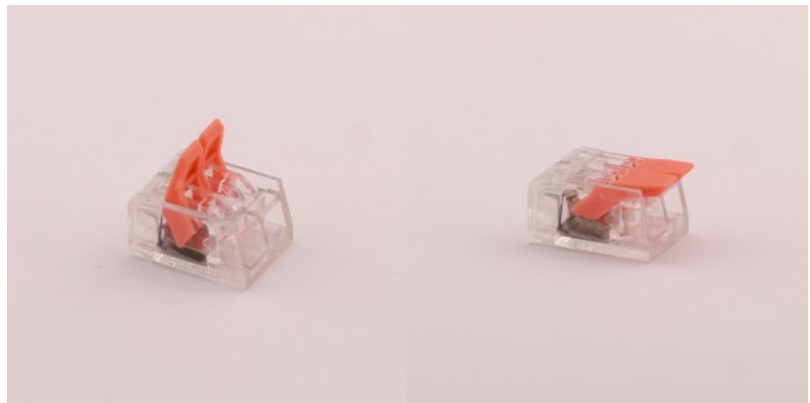

## Quick-release terminal 2x0.08-4mm<sup>2</sup> 100pcs per pack

**Tuotekoodi 19609**

---

## Quick-release terminal 2x0.2-4mm<sup>2</sup> 5pcs per pack

**Tuotekoodi 18334**

---

Laatikossa 250asetä

## Quick-release terminal 2x0.2-4mm<sup>2</sup> 80tk

**Tuotekoodi 18330**

---

Laatikossa 72asetä

## Quick-release terminal 3x0.2-4mm<sup>2</sup> 5pcs per pack

Tuotekoodi 18335

---