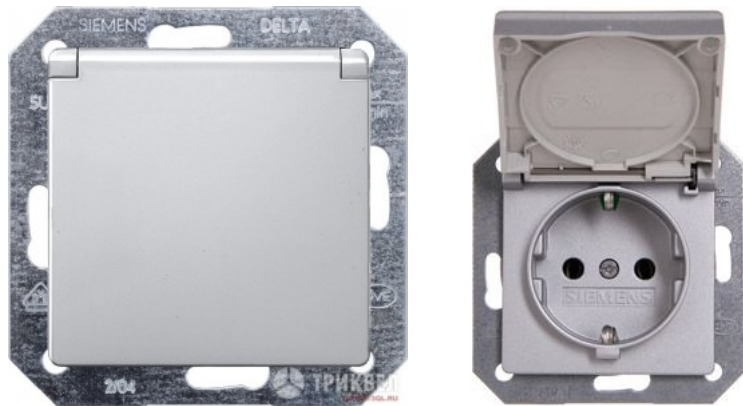

Tuotekoodi 18837

Brändi SIEMENS
Koteloitusluokka IP20
Rungon väri alumiinin

Pistorasia SIEMENS i-system 5UB1937 alumiinin IP20

Tuotekoodi 19082

Brändi SIEMENS
Kotelointiluokka IP20
Rungon väri alumiinin

Pistorasia SIEMENS i-system klapiga 5UB1927 hiilikuitu IP20