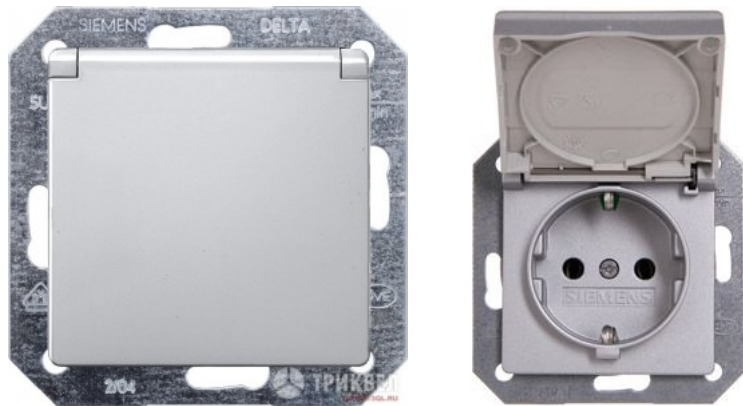

Tuotekoodi 18837

Brändi SIEMENS
Koteloitusluokka IP20
Rungon väri alumiinin

Pistorasia SIEMENS i-system 5UB1937 alumiinin IP20

Tuotekoodi 19082

Brändi SIEMENS
Koteloitusluokka IP20
Rungon väri alumiinin

Pistorasia SIEMENS i-system klapiga 5UB1927 hiilikuitu IP20