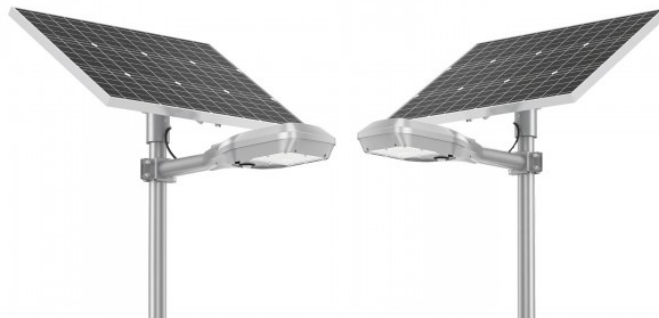

Rungon materiaali alumiini

Käyttöympäristö ulkokäyttöön

Sertifikaatit CE, RoHS

Takuu 5 vuotta

ST57 Aurinkokäyttöinen Katuvalo - Eikä kaapeleita tarvita! ST57 on täyden valikoiman aurinkokäyttöinen katuvalo, joka tarjoaa kuusi eri kokoa: 10W, 20W, 30W, 40W, 50W ja 60W, sopien moniin käyttökohteisiin.

Älykkäät hallintatoiminnot, kuten sisäänrakennettu mikroaaltotunnistin ja ajastettu himmennys, takaavat pidemmän purkausajan. Säädettävä asennuskulma parantaa lataustehoa, ja irrotettava akku tekee ylläpidosta helppoa. Keskeiset ominaisuudet:

MPPT-ohjain ja monokiteiset aurinkopaneelit: Maksimaalinen latausteho. LiFePO4-akku: Luotettava ja pitkäikäinen energiavarasto. Alumiiniseoksesta valmistettu runko ja polykarbonaattinen linssi: Kestävä ja säänkestävä muotoilu. Helppo puhdistaa ja huoltaa, sillä kotelo mahdollistaa akun nopean vaihdon.

Tehokas lämmönhallinta. Älykkäät hallintavaihtoehdot, kuten sisäänrakennettu mikroaaltotunnistin ja ajastettu himmennys, lisäävät energiatehokkuutta. 360° säädettävä liitäntä ja ±40° kallistuskulman säätö.

Nopea ja helppo plug-and-play-asennus. Sovellukset: Maaseututeille, kaupunkikaduille, kävelyteille, pysäköintialueille, pihuille, aukioille ja puistoihin. HUOM! Tuote on ennakkotilattavissa, ja vähimmäistilausmäärä on 10 kappaletta. Akun takuu 3 vuotta, muun valaisimen takuu 5 vuotta.