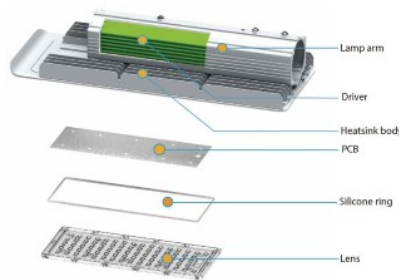

LED-katuvalaisin PROLUMEN Slim hopea 230V 150W 18000lm CRI80 70x140° IP66 4000K päivänvalkoinen

Tuotekoodi 14326

Hinta 195,20+ALV

Brändi [PROLUMEN](#)

Syöttöjännite 230V

Teho 150W

Valovirta 18000luumenia

Valaistusteho 120W

Väriämpötila (cct) päivänvalkoinen
4000K

Linssin kulma 70x140

Valonlähde [LUMILEDS](#)

Cri 80

Kotelointiluokka IP66

Käyttöikä 50000h

Asennusaukon halkaisija 60mm

Paino 2100g

Paketissa 1kpl

Rungon väri hopea

Rungon materiaali alumiini

Kiilto matto

Virransyöttöyksikkö [MEAN WELL](#)

Käyttöympäristö ulkokäyttöön

Käyttölämpötila -40° -+50°C

Sertifikaatit CE, RoHS, ENEC

Takuu 5 vuotta