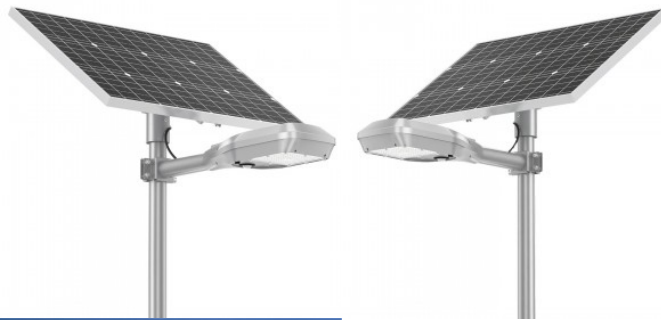

Rungon materiaali alumiini

Käyttöympäristö ulkokäyttöön

Sertifikaatit CE, RoHS

Takuu 5 vuotta

ST57 Aurinkokäyttöinen Katuvalo - Eikä kaapeleita tarvita! ST57 on täyden valikoiman aurinkokäyttöinen katuvalo, joka tarjoaa kuusi eri kokoa: 10W, 20W, 30W, 40W, 50W ja 60W, sopien moniin käyttökohteisiin.

Älykkäät hallintatoiminnot, kuten sisäänrakennettu mikroaaltotunnistin ja ajastettu himmennys, takaavat pidemmän purkausajan. Säädettävä asennuskulma parantaa lataustehoa, ja irrotettava akku tekee ylläpidosta helppoa. Keskeiset ominaisuudet:

MPPT-ohjain ja monokiteiset aurinkopaneelit: Maksimaalinen latausteho. LiFePO4-akku: Luotettava ja pitkäikäinen energiavaraisto. Alumiiniseoksesta valmistettu runko ja polykarbonaattinen linssi: Kestävä ja säänkestävä muotoilu. Helppo puhdistaa ja huoltaa, sillä kotelo mahdollistaa akun nopean vaihdon.

Tehokas lämmönhallinta. Älykkäät hallintavaihtoehdot, kuten sisäänrakennettu mikroaaltotunnistin ja ajastettu himmennys, lisäävät energiatehokkuutta. 360° säädettävä liitäntä ja ±40° kallistuskulman säätö.

Nopea ja helppo plug-and-play-asennus. Sovellukset: Maaseututeille, kaupunkikaduille, kävelyteille, pysäköintialueille, pihuille, aukioille ja puistoihin. HUOM! Tuote on ennakkotilattavissa, ja vähimmäistilausmäärä on 10 kappaletta. Akun takuu 3 vuotta, muun valaisimen takuu 5 vuotta.