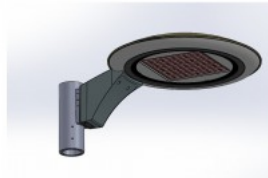

Tuotekoodi 18154 DALI dimmable

Brändi [Prolumen](#)
Syöttöjännite 230V
Tehokerroin 0.95
Himmennettävä DALI
Teho 70W
Maksimiteho 70W/1m
Valovirta 7700luumenia
Valaistusteho 1m79 110W
Väriämpötila lämmin valkoinen 3000K
Valonlähde [LUMILEDS](#)
Cri 80
Sdcm - macadam ellipses 6
Kotelointiluokka IP66
Käyttöikä 100000h
Llmf tm21 L80B10 @25°C 100.000h
Korkeus 282.0mm
Halkaisija 610.0mm
Rungon väri musta
Rungon materiaali alumiini
Kiilto matto
Virransyöttöyksikkö [SOSEN](#)
Iskunkestävyys IK08
Käyttöympäristö ulkokäyttöön
Käyttölämpötila -40 °C ... +50°C
Sertifikaatit CE
Takuu 5 vuotta

Katuvalaisin, joka tekee liikkumisesta kaupunkitilassa turvallista myös pimeään aikaan! Se sopii täydellisesti ajoteille, kaduille, parkkipaikoille ja kaikille muille ulkoalueille, jotka tarvitsevat turvallista, edullista ja tehokasta valaistusta. Suojausluokat IP66 ja IK08 takaavat valaisimen kestävyuden ja pitkän käyttöiän ulko-olosuhteissa. Lisäksi valaisin sopii erinomaisesti yhteistyöhön turvakameroiden kanssa – katso lisätietoja tuotteen teknisistä tiedoista. Lisäksi valaisimen huoltaminen on tehty erityisen helpoksi – mahdollisuus säästää työvoimakustannuksissa ja ajassa! Tämän ominaisuuden takaa irrotettava sähkölevy, joka tekee johtojen yhdistämisestä asennuksen aikana erityisen kätevää.