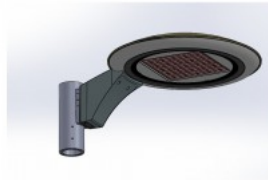

Tuotekoodi 18154 DALI dimmable

Brändi [Prolumen](#)
Syöttöjännite 230V
Tehokerroin 0.95
Himmennettävä DALI
Teho 70W
Maksimiteho 70W/1m
Valovirta 7700luumenia
Valaistusteho 1m79 110W
Väriämpötila lämmin valkoinen 3000K
Valonlähde [LUMILEDS](#)
Cri 80
Sdcm - macadam ellipses 6
Kotelointiluokka IP66
Käyttöikä 100000h
Llmf tm21 L80B10 @25°C 100.000h
Korkeus 282.0mm
Halkaisija 610.0mm
Rungon väri musta
Rungon materiaali alumiini
Kiilto matto
Virransyöttöyksikkö [SOSEN](#)
Iskunkestävyys IK08
Käyttöympäristö ulkokäyttöön
Käyttölämpötila -40 °C ... +50°C
Sertifikaatit CE
Takuu 5 vuotta

Katuvalaisin, joka tekee liikkumisesta kaupunkitilassa turvallista myös pimeään aikaan! Se sopii täydellisesti ajoteille, kaduille, parkkipaikoille ja kaikille muille ulkoalueille, jotka tarvitsevat turvallista, edullista ja tehokasta valaistusta. Suojausluokat IP66 ja IK08 takaavat valaisimen kestävyuden ja pitkän käyttöiän ulko-olosuhteissa. Lisäksi valaisin sopii erinomaisesti yhteistyöhön turvakameroiden kanssa – katso lisätietoja tuotteen teknisistä tiedoista. Lisäksi valaisimen huoltaminen on tehty erityisen helpoksi – mahdollisuus säästää työvoimakustannuksissa ja ajassa! Tämän ominaisuuden takaa irrotettava sähkölevy, joka tekee johtojen yhdistämisestä asennuksen aikana erityisen kätevää.