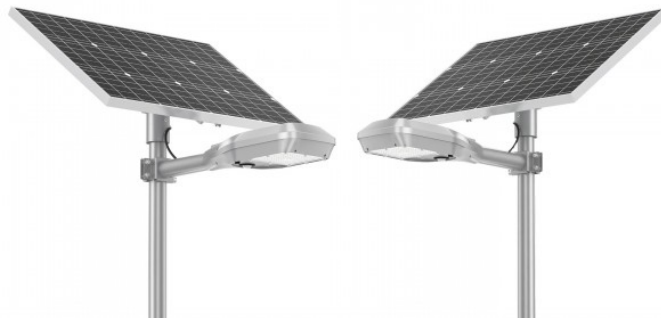

Rungon materiaali alumiini

Käyttöympäristö ulkokäyttöön

Sertifikaatit CE, RoHS

Takuu 5 vuotta

ST57 Aurinkokäyttöinen Katuvalo - Eikä kaapeleita tarvita! ST57 on täyden valikoiman aurinkokäyttöinen katuvalo, joka tarjoaa kuusi eri kokoa: 10W, 20W, 30W, 40W, 50W ja 60W, sopien moniin käyttökohteisiin.

Älykkäät hallintatoiminnot, kuten sisäänrakennettu mikroaaltotunnistin ja ajastettu himmennys, takaavat pidemmän purkausajan. Säädettävä asennuskulma parantaa lataustehoa, ja irrotettava akku tekee ylläpidosta helppoa. Keskeiset ominaisuudet:

MPPT-ohjain ja monokiteiset aurinkopaneelit: Maksimaalinen latausteho. LiFePO4-akku: Luotettava ja pitkäikäinen energiavaraisto. Alumiiniseoksesta valmistettu runko ja polykarbonaattinen linssi: Kestävä ja säänkestävä muotoilu. Helppo puhdistaa ja huoltaa, sillä kotelo mahdollistaa akun nopean vaihdon.

Tehokas lämmönhallinta. Älykkäät hallintavaihtoehdot, kuten sisäänrakennettu mikroaaltotunnistin ja ajastettu himmennys, lisäävät energiatehokkuutta. 360° säädettävä liitäntä ja ±40° kallistuskulman säätö.

Nopea ja helppo plug-and-play-asennus. Sovellukset: Maaseututeille, kaupunkikaduille, kävelyteille, pysäköintialueille, pihuille, aukioille ja puistoihin. HUOM! Tuote on ennakkotilattavissa, ja vähimmäistilausmäärä on 10 kappaletta. Akun takuu 3 vuotta, muun valaisimen takuu 5 vuotta.