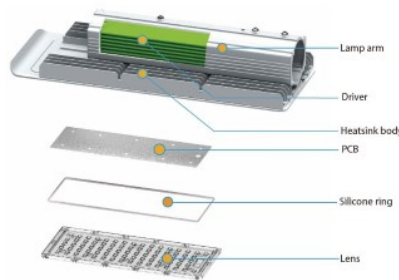

LED-katuvalaisin PROLUMEN Slim hopea 230V 40W 4800lm CRI80 70x140° IP66 4000K päivänvalkoinen

Tuotekoodi 15837

Hinta 91,46+ALV

Brändi [PROLUMEN](#)

Syöttöjännite 230V

Teho 40W

Valovirta 4800luumenia

Valaistusteho 120W

Väriämpötila (cct) päivänvalkoinen
4000K

Linssin kulma 70x140

Valonlähde [LUMILEDS](#)

Cri 80

Kotelointiluokka IP66

Käyttöikä 50000h

Asennusaukon halkaisija 60mm

Paino 2100g

Paketissa 1kpl

Rungon väri hopea

Rungon materiaali alumiini

Kiilto matto

Virransyöttöyksikkö [MEAN WELL](#)

Käyttöympäristö ulkokäyttöön

Käyttölämpötila -40° -+50°C

Sertifikaatit CE, RoHS, ENEC

Takuu 5 vuotta