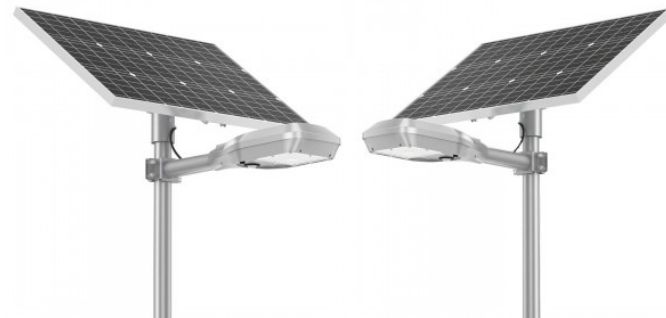

Rungon materiaali alumiini

Käyttöympäristö ulkokäyttöön

Sertifikaatit CE, RoHS

Takuu 5 vuotta

ST57 Aurinkokäyttöinen Katuvalo - Eikä kaapeleita tarvita! ST57 on täyden valikoiman aurinkokäyttöinen katuvalo, joka tarjoaa kuusi eri kokoa: 10W, 20W, 30W, 40W, 50W ja 60W, sopien moniin käyttökohteisiin.

Älykkäät hallintatoiminnot, kuten sisäänrakennettu mikroaaltotunnistin ja ajastettu himmennys, takaavat pidemmän purkausajan. Säädettävä asennuskulma parantaa lataustehoa, ja irrotettava akku tekee ylläpidosta helppoa. Keskeiset ominaisuudet:

MPPT-ohjain ja monokiteiset aurinkopaneelit: Maksimaalinen latausteho. LiFePO4-akku: Luotettava ja pitkäikäinen energiavaraisto. Alumiiniseoksesta valmistettu runko ja polykarbonaattinen linssi: Kestävä ja säänkestävä muotoilu. Helppo puhdistaa ja huoltaa, sillä kotelo mahdollistaa akun nopean vaihdon. Tehokas lämmönhallinta. Älykkäät hallintavaihtoehdot, kuten sisäänrakennettu mikroaaltotunnistin ja ajastettu himmennys, lisäävät energiatehokkuutta. 360° säädettävä liitäntä ja ±40° kallistuskulman säätö. Nopea ja helppo plug-and-play-asennus. Sovellukset: Maaseututeille, kaupunkikaduille, kävelyteille, pysäköintialueille, pihuille, aukioille ja puistoihin. HUOM! Tuote on ennakkotilattavissa, ja vähimmäistilausmäärä on 10 kappaletta. Akun takuu 3 vuotta, muun valaisimen takuu 5 vuotta.