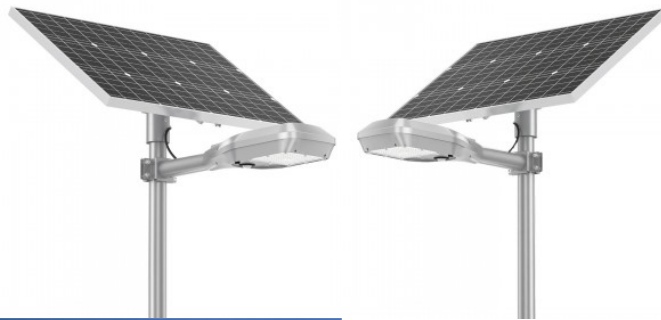

Rungon materiaali alumiini

Käyttöympäristö ulkokäyttöön

Sertifikaatit CE, RoHS

Takuu 5 vuotta

ST57 Aurinkokäyttöinen Katuvalo - Eikä kaapeleita tarvita! ST57 on täyden valikoiman aurinkokäyttöinen katuvalo, joka tarjoaa kuusi eri kokoa: 10W, 20W, 30W, 40W, 50W ja 60W, sopien moniin käyttökohteisiin.

Älykkäät hallintatoiminnot, kuten sisäänrakennettu mikroaaltotunnistin ja ajastettu himmennys, takaavat pidemmän purkausajan. Säädettävä asennuskulma parantaa lataustehoa, ja irrotettava akku tekee ylläpidosta helppoa. Keskeiset ominaisuudet:

MPPT-ohjain ja monokiteiset aurinkopaneelit: Maksimaalinen latausteho. LiFePO4-akku: Luotettava ja pitkäikäinen energiavarasto.

Alumiiniseoksesta valmistettu runko ja polykarbonaattinen linssi: Kestävä ja säänkestävä muotoilu. Helppo puhdistaa ja huoltaa, sillä kotelo mahdollistaa akun nopean vaihdon.

Tehokas lämmönhallinta. Älykkäät hallintavaihtoehdot, kuten sisäänrakennettu mikroaaltotunnistin ja ajastettu himmennys, lisäävät energiatehokkuutta. 360° säädettävä liitäntä ja ±40° kallistuskulman säätö.

Nopea ja helppo plug-and-play-asennus. Sovellukset: Maaseututeille, kaupunkikaduille, kävelyteille, pysäköintialueille, pihuille, aukioille ja puistoihin. HUOM! Tuote on ennakkotilattavissa, ja vähimmäistilausmäärä on 10 kappaletta. Akun takuu 3 vuotta, muun valaisimen takuu 5 vuotta.