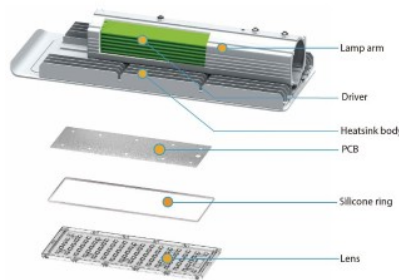

LED-katuvalaisin PROLUMEN Slim hopea 230V 120W 14400lm CRI80 70x140° IP66 4000K päivänvalkoinen

Tuotekoodi 14317

Hinta 118,36+ALV

Brändi [PROLUMEN](#)

Syöttöjännite 230V

Teho 120W

Valovirta 14400luumenia

Valaistusteho 120W

Väriämpötila (cct) päivänvalkoinen
4000K

Linssin kulma 70x140

Valonlähde [LUMILEDS](#)

Cri 80

Kotelointiluokka IP66

Käyttöikä 50000h

Asennusaukon halkaisija 60mm

Paino 2100g

Paketissa 1kpl

Rungon väri hopea

Rungon materiaali alumiini

Kiilto matto

Virransyöttöyksikkö [MEAN WELL](#)

Käyttöympäristö ulkokäyttöön

Käyttölämpötila -40° -+50°C

Sertifikaatit CE, RoHS, ENEC

Takuu 5 vuotta