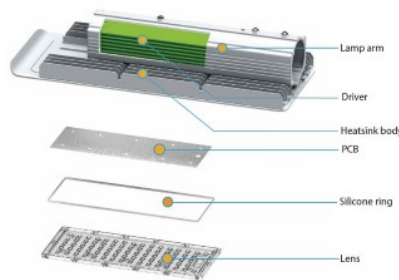

Rungon väri hopea

Rungon materiaali alumiini

Kiilto matto

Virransyöttöyksikkö [MEAN WELL](#)

Käyttöympäristö ulkokäyttöön

Käyttölämpötila -40° -+50°C

Sertifikaatit CE, RoHS, ENEC

Takuu 5 vuotta