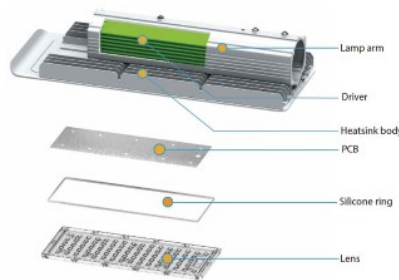

Rungon materiaali alumiini

Kiilto matto

Virransyöttöyksikkö [MEAN WELL](#)

Käyttöympäristö ulkokäyttöön

Käyttölämpötila -40° -+50°C

Sertifikaatit CE, RoHS, ENEC

Takuu 5 vuotta

LED-katuvalaisin PROLUMEN Slim hopea 230V 90W 10800lm CRI80 70x140° IP66 4000K päivänvalkoinen