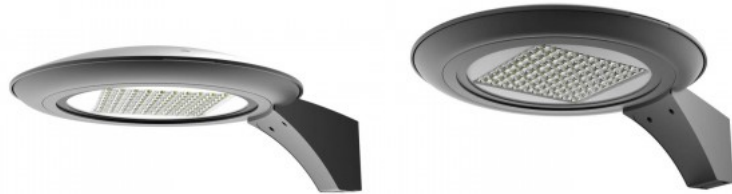

Tuotekoodi 18154 DALI dimmable

Brändi [Prolumen](#)
Syöttöjännite 230V
Tehokerroin 0.95
Himmennettävä DALI
Teho 70W
Maksimiteho 70W/1m
Valovirta 7700luumenia
Valaistusteho 1m79 110W
Väriämpötila lämmin valkoinen 3000K
Valonlähde [LUMILEDS](#)
Cri 80
Sdcm - macadam ellipses 6
Kotelointiluokka IP66
Käyttöikä 100000h
Llmf tm21 L80B10 @25°C 100.000h
Korkeus 282.0mm
Halkaisija 610.0mm
Rungon väri musta
Rungon materiaali alumiini
Kiilto matto
Virransyöttöyksikkö [SOSEN](#)
Iskunkestävyys IK08
Käyttöympäristö ulkokäyttöön
Käyttölämpötila -40 °C ... +50°C
Sertifikaatit CE
Takuu 5 vuotta

Katuvalaisin, joka tekee liikkumisesta kaupunkitilassa turvallista myös pimeään aikaan! Se sopii täydellisesti ajoteille, kaduille, parkkipaikoille ja kaikille muille ulkoalueille, jotka tarvitsevat turvallista, edullista ja tehokasta valaistusta. Suojausluokat IP66 ja IK08 takaavat valaisimen kestävyuden ja pitkän käyttöiän ulko-olosuhteissa. Lisäksi valaisin sopii erinomaisesti yhteistyöhön turvakameroiden kanssa – katso lisätietoja tuotteen teknisistä tiedoista. Lisäksi valaisimen huoltaminen on tehty erityisen helpoksi – mahdollisuus säästää työvoimakustannuksissa ja ajassa! Tämän ominaisuuden takaa irrotettava sähkölevy, joka tekee johtojen yhdistämisestä asennuksen aikana erityisen kätevää.