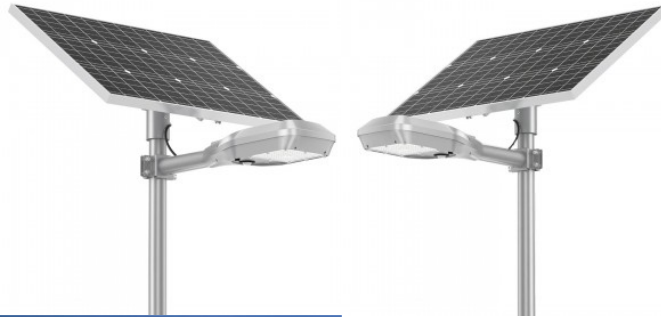

Rungon materiaali alumiini

Käyttöympäristö ulkokäyttöön

Sertifikaatit CE, RoHS

Takuu 5 vuotta

ST57 Aurinkokäyttöinen Katuvalo - Eikä kaapeleita tarvita! ST57 on täyden valikoiman aurinkokäyttöinen katuvalo, joka tarjoaa kuusi eri kokoa: 10W, 20W, 30W, 40W, 50W ja 60W, sopien moniin käyttökohteisiin.

Älykkäät hallintatoiminnot, kuten sisäänrakennettu mikroaaltotunnistin ja ajastettu himmennys, takaavat pidemmän purkausajan. Säädettävä asennuskulma parantaa lataustehoa, ja irrotettava akku tekee ylläpidosta helppoa. Keskeiset ominaisuudet:

MPPT-ohjain ja monokiteiset aurinkopaneelit: Maksimaalinen latausteho. LiFePO4-akku: Luotettava ja pitkäikäinen energiavaraisto. Alumiiniseoksesta valmistettu runko ja polykarbonaattinen linssi: Kestävä ja säänkestävä muotoilu. Helppo puhdistaa ja huoltaa, sillä kotelo mahdollistaa akun nopean vaihdon.

Tehokas lämmönhallinta. Älykkäät hallintavaihtoehdot, kuten sisäänrakennettu mikroaaltotunnistin ja ajastettu himmennys, lisäävät energiatehokkuutta. 360° säädettävä liitäntä ja ±40° kallistuskulman säätö.

Nopea ja helppo plug-and-play-asennus. Sovellukset: Maaseututeille, kaupunkikaduille, kävelyteille, pysäköintialueille, pihuille, aukioille ja puistoihin. HUOM! Tuote on ennakkotilattavissa, ja vähimmäistilausmäärä on 10 kappaletta. Akun takuu 3 vuotta, muun valaisimen takuu 5 vuotta.