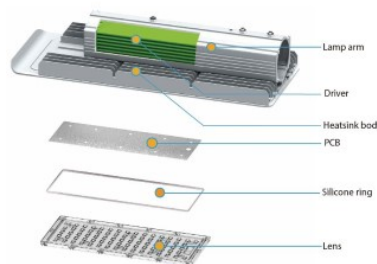

LED-katuvalaisin PROLUMEN Slim hopea 230V 60W 7200lm 70x140° IP66 840

Tuotekoodi 13957

Brändi [PROLUMEN](#)
Syöttöjännite 230V
Teho 60W
Valovirta 7200luumena
Valaistusteho lm79 120W
Väriämpötila päivänvalkoinen 4000K
Linssin kulma 70x140
Valonlähde [LUMILEDS](#)
Cri 80
Kotelointiluokka IP66
Käyttöikä 50000h
Asennusaukon halkaisija 60mm
Paino 2100g
Paketissa 1kpl
Rungon väri hopea
Rungon materiaali alumiini
Kiilto matto
Virransyöttöyksikkö [MEAN WELL](#)
Käyttöympäristö ulkokäyttöön
Käyttölämpötila -40° -+50°C
Sertifikaatit CE, RoHS, ENEC
Takuu 5 vuotta

LED-katuvalaisin Slim on virolaisen yrityksen LED House OÜ PROLUMEN-tuotemerkin tuote. Tuotteessa käytetään LUMILEDS LUXEON 3030 2D ledejä ja Mean Well ELG-sarjan virtalähdettä. Kotelo on alumiinia, jauhemaalattu ja korroosionkestävä. Valoa ohjaa laadukas PMMA-materiaalista valmistettu linssi. 60W valaisimen suositeltu asennuskorkeus on 4-6 metriä. Valaisinta syöttää Mean Well -virtalähde, joka on yksi maailman myydyimmistä ja laajimmin käytetyistä virtalähteiden valmistajista. Virtalähteiden syöttöjännite vaihtelee 180 ja 295 V välillä. Sisäänrakennettu PFC-toiminto (tehokerroinkorjaus). Toiminnan tehokkuus on jopa 91,5%. Sisäänrakennetut suojaelementit suojaavat ylikuumentumista, ylijännitettä ja ylikuormitusta vastaan. Virtalähteillä on IP67-suojausluokka ja ne soveltuvat sekä sisä- että ulkokäyttöön. Mean Well tarjoaa virtalähteille 5 vuoden takuun. Lisätietoja Mean Well -virtalähteistä löydät osoitteesta www.meanwell.com