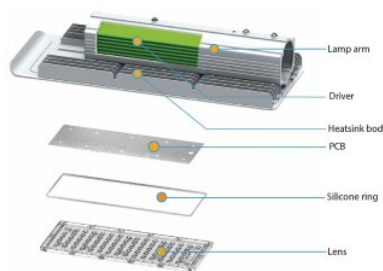

LED-katuvalaisin Slim on virolaisen yrityksen LED House OÜ PROLUMEN-tuotemerkin tuote. Tuotteessa käytetään LUMILEDS LUXEON 3030 2D ledejä ja Mean Well ELG-sarjan virtalähdettä. Kotelo on alumiinia, jauhemaalattu ja korroosionkestävä. Valoa ohjaa laadukas PMMA-materiaalista valmistettu linssi. 60W valaisimen suositeltu asennuskorkeus on 4-6 metriä. Valaisinta syöttää Mean Well -virtalähde, joka on yksi maailman myydyimmistä ja laajimmin käytetyistä virtalähteiden valmistajista. Virtalähteiden syöttöjännite vaihtelee 180 ja 295 V välillä. Sisäänrakennettu PFC-toiminto (tehokerroinkorjaus). Toiminnan tehokkuus on jopa 91,5%. Sisäänrakennetut suojaelementit suojaavat ylikuumentumista, ylijännitettä ja ylikuormitusta vastaan. Virtalähteillä on IP67-suojaluokka ja ne soveltuvat sekä sisä- että ulkokäyttöön. Mean Well tarjoaa virtalähteille 5 vuoden takuun. Lisätietoja Mean Well -virtalähteistä löydät osoitteesta www.meanwell.com