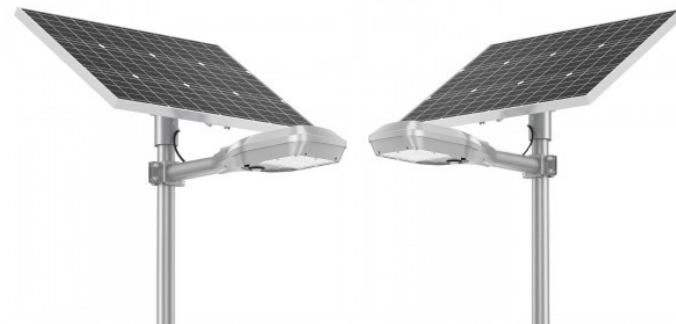

Rungon materiaali alumiini

Käyttöympäristö ulkokäyttöön

Sertifikaatit CE, RoHS

Takuu 5 vuotta

ST57 Aurinkokäyttöinen Katuvalo -

Eikä kaapeleita tarvita! ST57 on täyden valikoiman aurinkokäyttöinen katuvalo, joka tarjoaa kuusi eri kokoa: 10W, 20W, 30W, 40W, 50W ja 60W, sopien moniin käyttökohteisiin.

Älykkäät hallintatoiminnot, kuten sisäänrakennettu mikroaaltotunnistin ja ajastettu himmennys, takaavat pidemmän purkausajan. Säädettävä asennuskulma parantaa lataustehoa, ja irrotettava akku tekee ylläpidosta helppoa. Keskeiset ominaisuudet: MPPT-ohjain ja monokiteiset aurinkopaneelit: Maksimaalinen latausteho. LiFePO4-akku: Luotettava ja pitkäikäinen energiavarasto.

Alumiiniseoksesta valmistettu runko ja polykarbonaattinen linssi: Kestävä ja säänkestävä muotoilu. Helppo puhdistaa ja huoltaa, sillä kotelo mahdollistaa akun nopean vaihdon. Tehokas lämmönhallinta. Älykkäät hallintavaihtoehdot, kuten sisäänrakennettu mikroaaltotunnistin ja ajastettu himmennys, lisäävät energiatehokkuutta. 360° säädettävä liitântä ja ±40° kallistuskulman säätö. Nopea ja helppo plug-and-play-asennus. Sovellukset: Maaseututeille, kaupunkikaduille, kävelyteille, pysäköintialueille, pihuille, aukioille ja puistoihin. HUOM! Tuote on ennakotilattavissa, ja vähimmäistilausmäärä on 10 kappaletta. Akun takuu 3 vuotta, muun valaisimen takuu 5 vuotta.