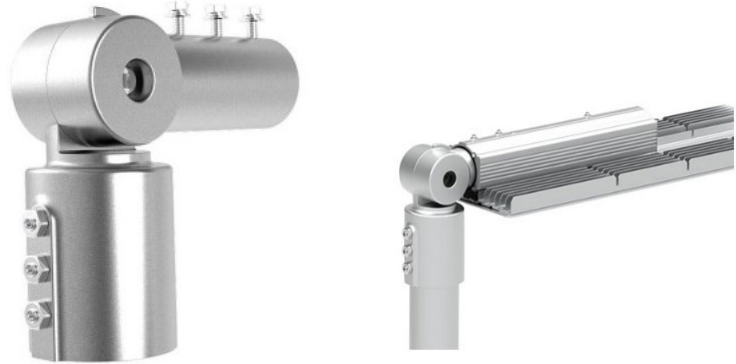

LED-katuvalaisin Slim Adaptor 60

Tuotekoodi 14528

Asennusaukon halkaisija 60mm