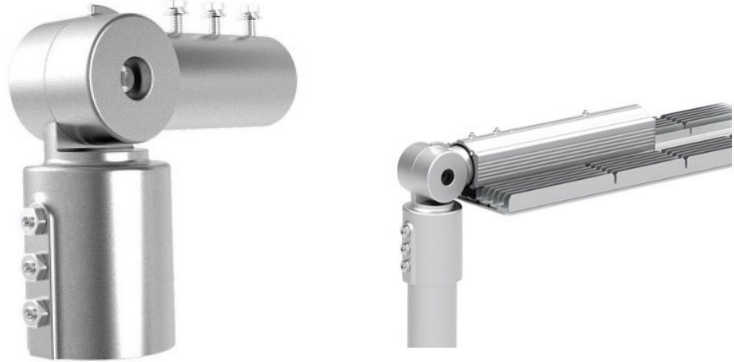

LED-katuvalaisin Slim Adaptor 60

Tuotekoodi 14528

Asennusaukon halkaisija 60mm