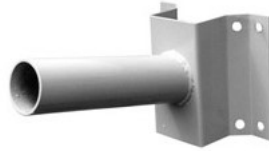

Kannatin for street light ø60mm tube

Tuotekoodi 14456

Asennusaukon halkaisija 60mm

**LED-katuvalaisin PROLUMEN ADELA MW + Lux musta 230V
100W 13400lm 60x140° IP66 1-10V 830**

Tuotekoodi 17094 1-10V dimmable

LED-katuvalaisin PROLUMEN ADELA MW + Lux musta 230V 30W 4100lm 60x140° IP66 1-10V 830

Tuotekoodi 17045 1-10V dimmable

Brändi [PROLUMEN](#)
 Syöttöjännite 230V
 Tehokerroin 0.95
 Himmennettävä 1-10V
 Teho 30W
 Valovirta 4100luumenia
 Valaistusteho lm79 137W
 Väriämpötila lämmin valkoinen 3000K
 Linssin kulma 60x140
 Valonlähde [LUMILEDS](#)
 Cri 80
 Sdcm - macadam ellipses 2
 Kotelointiluokka IP66
 Käyttöikä 100000h
 Llmf tm21 L80B10 @25°C 100.000h
 Korkeus 201.2mm
 Leveys 269.8mm
 Pituus 479.7mm
 Rungon väri musta
 Rungon materiaali alumiini
 Kiilto matto
 Virransyöttöyksikkö [INVENTRONICS](#)
 Iskunkestävyys IK08
 Käyttöympäristö ulkokäyttöön
 Käyttölämpötila -40 °C ... +50°C
 Sertifikaatit CE
 Takuu 5 vuotta