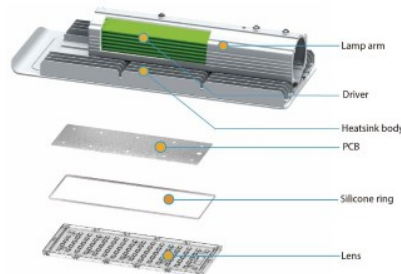

Rungon väri hopea

Rungon materiaali alumiini

Kiilto matto

Virransyöttöyksikkö [MEAN WELL](#)

Käyttöympäristö ulkokäyttöön

Käyttölämpötila -40° -+50°C

Sertifikaatit CE, RoHS, ENEC

LED-katuvalaisin Slim on virolaisen yrityksen LED House OÜ PROLUMEN-tuotemerkin tuote. Tuotteessa käytetään LUMILEDS LUXEON 3030 2D ledejä ja Mean Well ELG-sarjan virtalähdettä. Kotelo on alumiinia, jauhemaalattu ja korroosionkestävä. Valoa ohjaa laadukas PMMA-materiaalista valmistettu linssi. 60W valaisimen suositeltu asennuskorkeus on 4-6 metriä. Valaisinta syöttää Mean Well -virtalähde, joka on yksi maailman myydyimmistä ja laajimmin käytetyistä virtalähteiden valmistajista. Virtalähteiden syöttöjännite vaihtelee 180 ja 295 V välillä. Sisäänrakennettu PFC-toiminto (tehokerroinkorjaus). Toiminnan tehokkuus on jopa 91,5%. Sisäänrakennetut suojaelementit suojaavat ylikuumentumista, ylijännitettä ja ylikuormitusta vastaan. Virtalähteillä on IP67-suojaluokka ja ne soveltuvat sekä sisä- että ulkokäyttöön. Mean Well tarjoaa virtalähteille 5 vuoden takuun. Lisätietoja Mean Well -virtalähteistä löydät osoitteesta www.meanwell.com