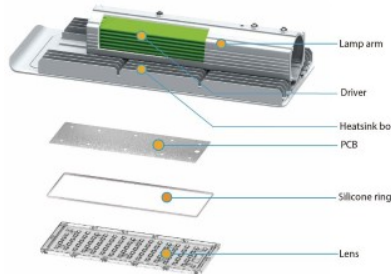

Rungon väri hopea

Rungon materiaali alumiini

Kiilto matto

Virransyöttöyksikkö [MEAN WELL](#)

Käyttöympäristö ulkokäyttöön

Käyttölämpötila -40° -+50°C

Sertifikaatit CE, RoHS, ENEC

LED-katuvalaisin Slim on virolaisen yrityksen LED House OÜ PROLUMEN-tuotemerkin tuote. Tuotteessa käytetään LUMILEDS LUXEON 3030 2D ledejä ja Mean Well ELG-sarjan virtalähdettä. Kotelo on alumiinia, jauhemaalattu ja korroosionkestävä. Valoa ohjaa laadukas PMMA-materiaalista valmistettu linssi. 60W valaisimen suositeltu asennuskorkeus on 4-6 metriä. Valaisinta syöttää Mean Well -virtalähde, joka on yksi maailman myydyimmistä ja laajimmin käytetyistä virtalähteiden valmistajista. Virtalähteiden syöttöjännite vaihtelee 180 ja 295 V välillä. Sisäänrakennettu PFC-toiminto (tehokerroinkorjaus). Toiminnan tehokkuus on jopa 91,5%. Sisäänrakennetut suojaelementit suojaavat ylikuumentumista, ylijännitettä ja ylikuormitusta vastaan. Virtalähteillä on IP67-suojaluokka ja ne soveltuvat sekä sisä- että ulkokäyttöön. Mean Well tarjoaa virtalähteille 5 vuoden takuun. Lisätietoja Mean Well -virtalähteistä löydät osoitteesta www.meanwell.com