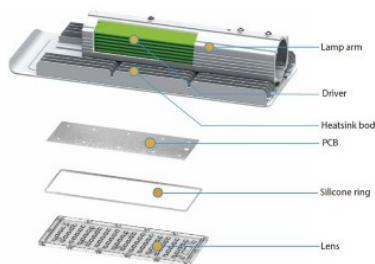

LED-katuvalaisin Slim on virolaisen yrityksen LED House OÜ PROLUMEN-tuotemerkin tuote. Tuotteessa käytetään LUMILEDS LUXEON 3030 2D ledejä ja Mean Well ELG-sarjan virtalähdettä. Kotelo on alumiinia, jauhemaalattu ja korroosionkestävä. Valoa ohjaa laadukas PMMA-materiaalista valmistettu linssi. 60W valaisimen suositeltu asennuskorkeus on 4-6 metriä. Valaisinta syöttää Mean Well -virtalähde, joka on yksi maailman myydyimmistä ja laajimmin käytetyistä virtalähteiden valmistajista. Virtalähteiden syöttöjännite vaihtelee 180 ja 295 V välillä. Sisäänrakennettu PFC-toiminto (tehokerroinkorjaus). Toiminnan tehokkuus on jopa 91,5%. Sisäänrakennetut suojaelementit suojaavat ylikuumentumista, ylijännitettä ja ylikuormitusta vastaan. Virtalähteillä on IP67-suojaluokka ja ne soveltuvat sekä sisä- että ulkokäyttöön. Mean Well tarjoaa virtalähteille 5 vuoden takuun. Lisätietoja Mean Well -virtalähteistä löydät osoitteesta www.meanwell.com