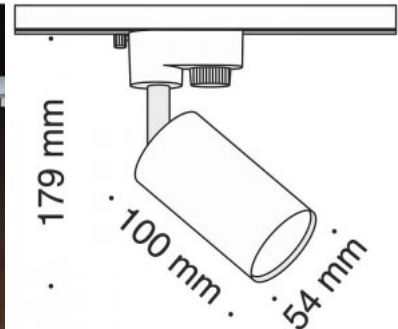

Kiskovalaisin Track 1F valkoinen 230V GU10 IP20

Tuotekoodi 18357

Syöttöjännite 230V
Maksimiteho 50W/1m
Kanta GU10
Kotelointiluokka IP20
Korkeus 179.0mm
Leveys 100.0mm
Paketissa 1kpl
Laatikossa 30kpl
Rungon väri valkoinen
Rungon materiaali alumiini
Käyttöympäristö sisäkäyttöön
Käyttölämpötila -20 ~ 40°C
Sertifikaatit CE
Takuu 5 vuotta