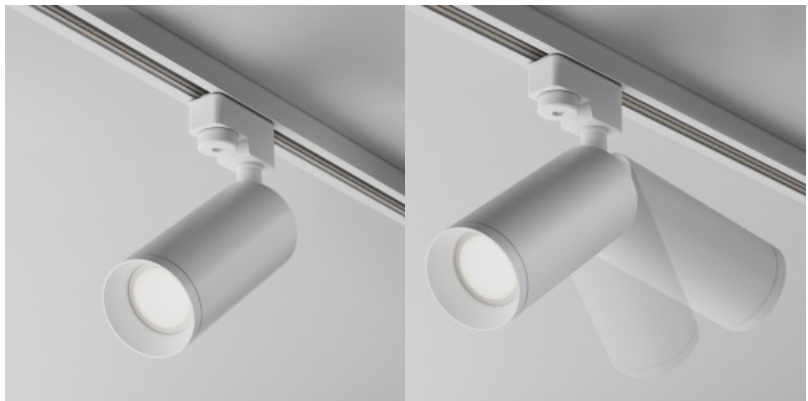

1-vaiheinen kiskovalaisin Maytoni Unity Focus valkoinen 230V GU10 IP20

Tuotekoodi 19516

Brändi Maytoni
Syöttöjännite 230V
Kanta GU10
Kotelointiluokka IP20
Korkeus 210.0mm
Halkaisija 60.0mm
Rungon väri valkoinen
Rungon materiaali alumiini
Käyttöympäristö sisäkäyttöön
Käyttölämpötila -20 ~ 40°C
Sertifikaatit CE