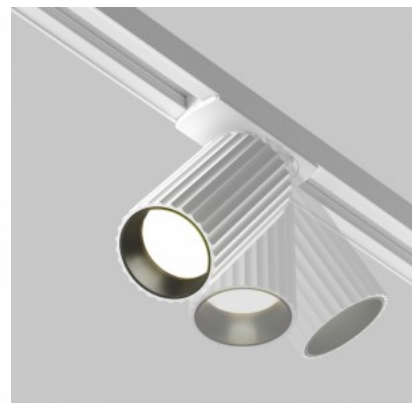

1-vaiheinen kiskovalaisin Maytoni Unity Calipso valkoinen 230V GU10 IP20

Tuotekoodi 20486

Brändi Maytoni
Syöttöjännite 230V
Kanta GU10
Kotelointiluokka IP20
Korkeus 132.0mm
Leveys 100.0mm
Pituus 82.0mm
Halkaisija 56.0mm
Paino 160 g
Paketin paino 180 g
Rungon väri valkoinen
Rungon materiaali alumiini
Käyttöympäristö sisäkäyttöön
Sertifikaatit CE
Takuu 2 vuotta