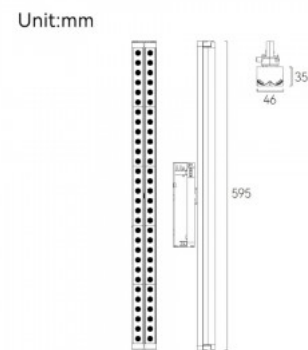

Kiskovalaisin LINEAR L51 UGR17 valkoinen 230V 40W 5000lm 80° IP20 DALI 940

Tuotekoodi 23062 DALI dimmable

Syöttöjännite 230V
Himmennettävä DALI
Teho 40W
Maksimiteho 40W/1m
Nimellisvirta 1050mA
Valovirta 5000luumenia
Valaistusteho 1m79 125W
Väriämpötila päivänvalkoinen 4000K
Linssin kulma 80
Cri 90
Sdcm - macadam ellipses 3
Kotelointiluokka IP20
Llmf tm21 L80B10 @25°C 50.000h
Korkeus 35.0mm
Leveys 46.0mm
Pituus 595.0mm
Rungon väri valkoinen
Rungon materiaali alumiini + muovi
Iskunkestävyys IK02
Käyttöympäristö sisäkäyttöön