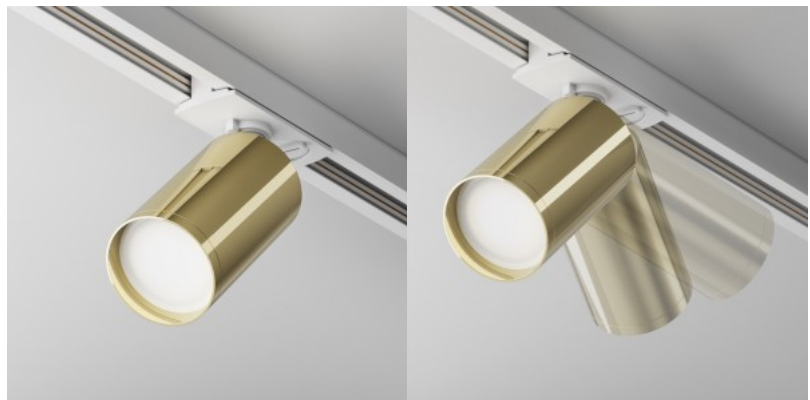

Kiskovalaisin Maytoni Unity Focus S valkoinen / kultainen 230V 10W GU10 IP20

Tuotekoodi 21505

Brändi Maytoni
Syöttöjännite 230V
Teho 10W
Kanta GU10
Kotelointiluokka IP20
Korkeus 125.0mm
Pituus 92.0mm
Halkaisija 52.0mm
Rungon väri valkoinen / kultainen
Rungon materiaali alumiini
Käyttöympäristö sisäkäyttöön
Takuu 2 vuotta