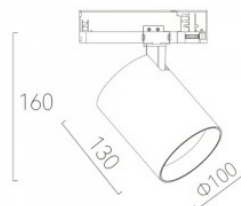

Kiskovalaisin Prolumen TANGO musta / kultainen 230V 15W 1000lm 36° IP20 930

Tuotekoodi 23182

Brändi [Prolumen](#)
Syöttöjännite 230V
Tehokerroin 0.90
Teho 15W
Maksimiteho 15W/1m
Nimellisvirta 350mA
Valovirta 1000luumenia
Valaistusteho lm79 67W
Väriämpötila lämmin valkoinen 3000K
Linssin kulma 36
Valonlähde [BRIDGELUX LED](#)
Cri 90
Sdcm - macadam ellipses 3
Kotelointiluokka IP20
Käyttöikä 50000h
Llmf tm21 L80B10 @25°C 50.000h
Korkeus 165.0mm
Halkaisija 60.0mm
Rungon väri musta / kultainen
Rungon materiaali alumiini
Käyttöympäristö sisäkäyttöön
Käyttölämpötila -15 ~ 40°C

Kiskovalaisin RUNK UGR17 valkoinen 230V 30W 3500lm 36° IP20 DALI 940

Tuotekoodi 23063 DALI dimmable

Syöttöjännite 230V
Himmennettävä DALI
Teho 30W
Maksimiteho 30W/1m
Nimellisvirta 1050mA
Valovirta 3500luumenia
Valaistusteho lm79 117W
Väriämpötila päivänvalkoinen 4000K
Linssin kulma 36
Cri 90
Sdcm - macadam ellipses 3
Kotelointiluokka IP20
Llmf tm21 L80B10 @25°C 50.000h
Korkeus 130.0mm
Halkaisija 100.0mm
Rungon väri valkoinen
Rungon materiaali alumiini + muovi
Käyttöympäristö sisäkäyttöön
Käyttölämpötila -15 ~ 40°C

Unit:mm