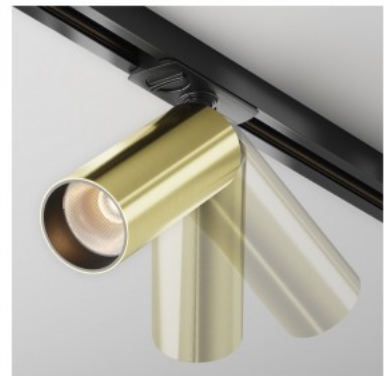

Kiskovalaisin Maytoni Unity Focus LED kultainen 230V 12W 900lm 50° IP20 930

Tuotekoodi 21503

Brändi Maytoni
Syöttöjännite 230V
Teho 12W
Valovirta 900luumena
Valaistusteho lm79 75W
Väriämpötila lämmin valkoinen 3000K
Linssin kulma 50
Cri 90
Kotelointiluokka IP20
Käyttöikä 50000h
Korkeus 158.0mm
Leveys 82.0mm
Pituus 125.0mm
Halkaisija 52.0mm
Rungon väri kultainen
Rungon materiaali alumiini
Käyttöympäristö sisäkäyttöön
Takuu 2 vuotta