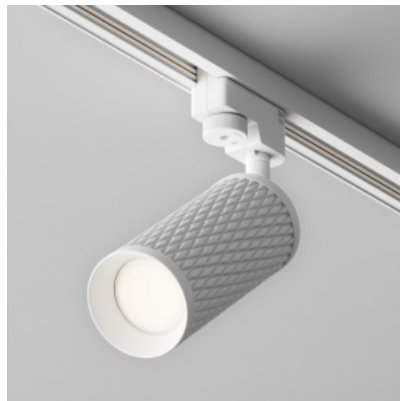

1-vaiheinen kiskovalaisin Prolumen Mesh valkoinen 230V GU10 IP20

Tuotekoodi 19994

Brändi [Prolumen](#)
Syöttöjännite 230V
Kanta GU10
Kotelointiluokka IP20
Korkeus 210.0mm
Halkaisija 60.0mm
Rungon väri valkoinen
Rungon materiaali alumiini
Käyttöympäristö sisäkäyttöön
Käyttölämpötila -20 ~ 40°C
Sertifikaatit CE