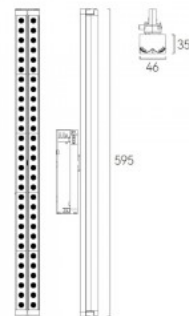

Kiskovalaisin Light4U Irmin Opal valkoinen 22W 2400lm 110° IP20 930

Tuotekoodi 20389

Brändi [Light4U](#)
Lähtöjännite 220-240V
Teho 22W
Valovirta 2400luumena
Valaistusteho lm79 109W
Väriämpötila lämmin valkoinen 3000K
Linssin kulma 110
Cri 90
Kotelointiluokka IP20
Käyttöikä 100000h
Korkeus 39.0mm
Leveys 853.0mm
Pituus 44.5mm
Paino 1.4 kg
Rungon väri valkoinen
Rungon materiaali alumiini
Käyttöympäristö sisäkäyttöön
Takuu 5 vuotta

Kiskovalaisin LINEAR L51 UGR17 valkoinen 230V 40W 4800lm 80° IP20 DALI 930

Tuotekoodi 23120 DALI dimmable

Syöttöjännite 230V
Himmennettävä DALI
Teho 40W
Maksimiteho 40W/1m
Nimellisvirta 1050mA
Valovirta 4800luumena
Valaistusteho lm79 120W
Väriämpötila lämmin valkoinen 3000K
Linssin kulma 80
Cri 90
Sdcm - macadam ellipses 3
Kotelointiluokka IP20
Llmf tm21 L80B10 @25°C 50.000h
Korkeus 35.0mm
Leveys 46.0mm
Pituus 595.0mm
Rungon väri valkoinen
Rungon materiaali alumiini + muovi
Iskunkestävyys IK02
Käyttöympäristö sisäkäyttöön

Unit:mm