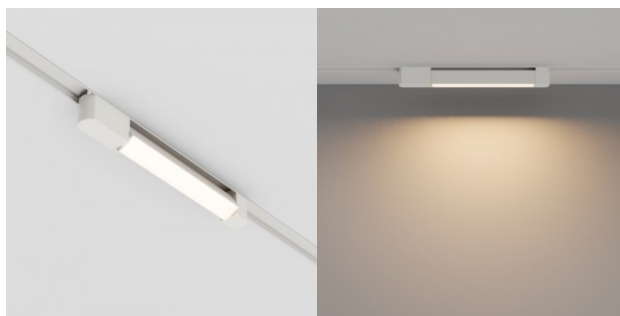

1-vaiheinen kiskovalaisin Maytoni Unity Basis Rot valkoinen 230V 12W 780lm 110° IP20 930

Tuotekoodi 20505

Brändi Maytoni
Syöttöjännite 230V
Teho 12W
Maksimiteho 12W/1m
Valovirta 780luumena
Valaistusteho lm79 65W
Väriämpötila lämmin valkoinen 3000K
Linssin kulma 110
Cri 90
Kotelointiluokka IP20
Korkeus 46.0mm
Leveys 382.0mm
Pituus 33.0mm
Paino 300 g
Paketin paino 400 g
Paketissa 1kpl
Rungon väri valkoinen
Rungon materiaali alumiini
Käyttöympäristö sisäkäyttöön
Käyttölämpötila -20 ~ 40°C
Sertifikaatit CE
Takuu 3 vuotta