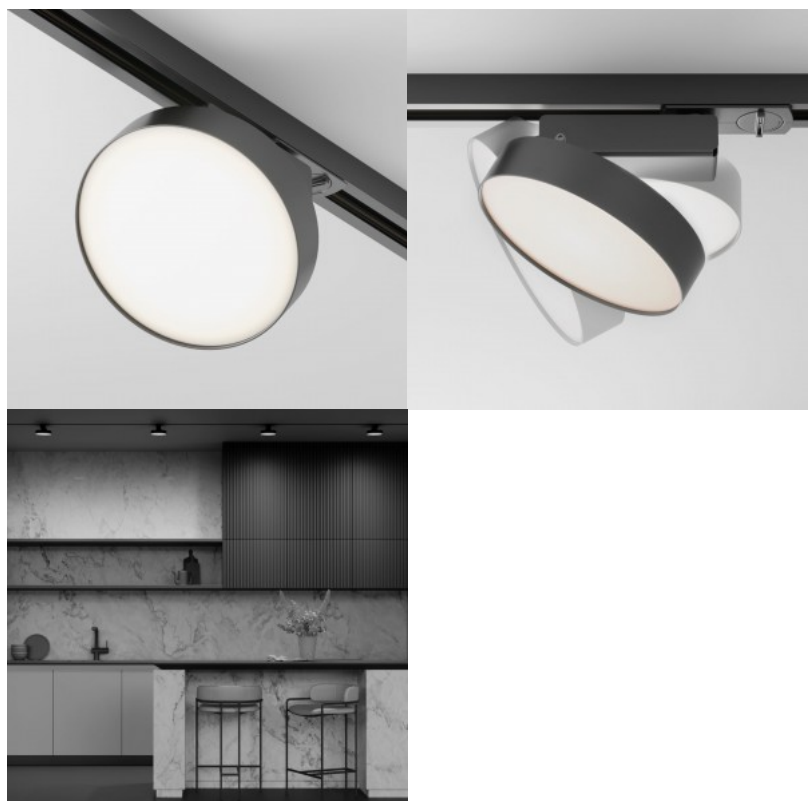

1-vaiheinen kiskovalaisin Maytoni Unity Zon musta 230V 12W 840lm 110° IP20

Tuotekoodi 20183

Brändi Maytoni
Syöttöjännite 230V
Teho 12W
Valovirta 840luumena
Valaistusteho lm79 70W
Linssin kulma 110
Kotelointiluokka IP20
Korkeus 83.0mm
Leveys 156.0mm
Pituus 135.0mm
Halkaisija 135.0mm
Paino 540 g
Paketin paino 580 g
Paketissa 1kpl
Rungon väri musta
Rungon materiaali alumiini
Käyttöympäristö sisäkäyttöön
Käyttölämpötila -20 ~ 40°C
Sertifikaatit CE
Takuu 5 vuotta