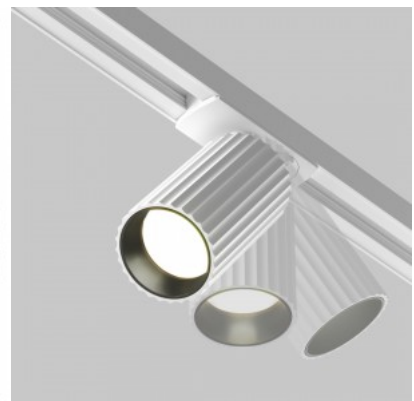

1-vaiheinen kiskovalaisin Maytoni Unity Calipso valkoinen 230V GU10 IP20

Tuotekoodi 20486

Brändi Maytoni
Syöttöjännite 230V
Kanta GU10
Kotelointiluokka IP20
Korkeus 132.0mm
Leveys 100.0mm
Pituus 82.0mm
Halkaisija 56.0mm
Paino 160 g
Paketin paino 180 g
Rungon väri valkoinen
Rungon materiaali alumiini
Käyttöympäristö sisäkäyttöön
Sertifikaatit CE
Takuu 2 vuotta