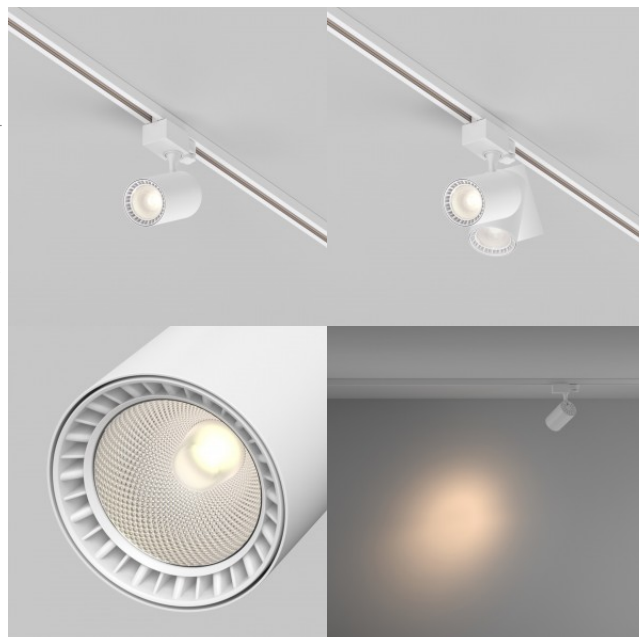

Kiskovalaisin Maytoni Trinity Vuoro valkoinen 10W 750lm 24° IP20 930

Tuotekoodi 21562

Brändi Maytoni
Teho 10W
Valovirta 750luumenia
Valaistusteho lm79 75W
Väriämpötila lämmin valkoinen 3000K
Linssin kulma 24
Cri 90
Kotelointiluokka IP20
Käyttöikä 30000h
Korkeus 180.0mm
Pituus 118.0mm
Halkaisija 78.0mm
Rungon väri valkoinen
Rungon materiaali alumiini
Käyttöympäristö sisäkäyttöön
Takuu 5 vuotta