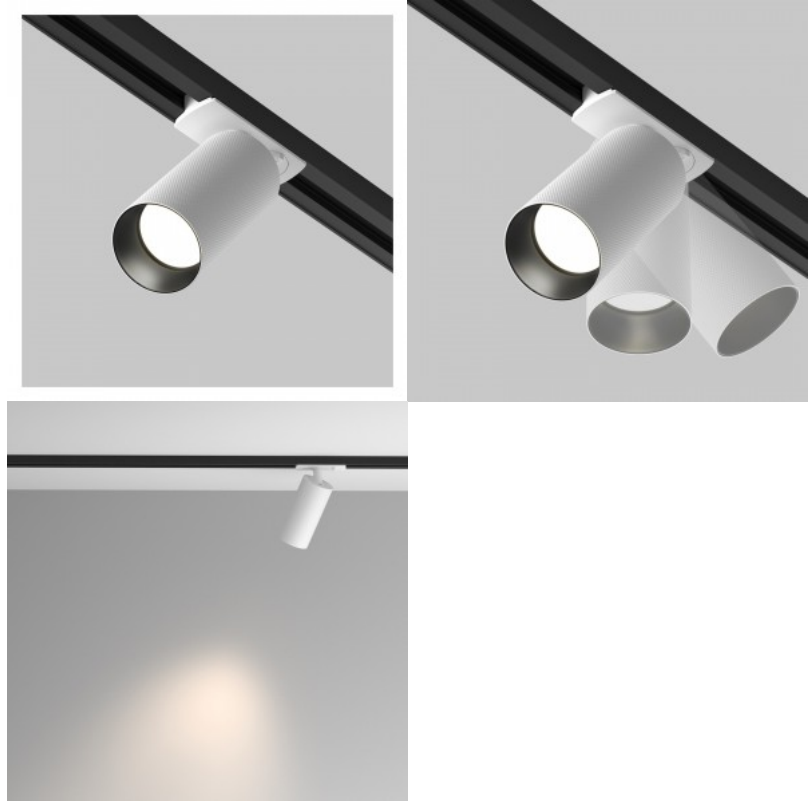

1-vaiheinen kiskovalaisin Maytoni Unity Artisan valkoinen 230V GU10 IP20

Tuotekoodi 20484

Brändi Maytoni
Syöttöjännite 230V
Kanta GU10
Kotelointiluokka IP20
Korkeus 108.0mm
Leveys 140.0mm
Pituus 82.0mm
Halkaisija 54.0mm
Paino 160 g
Paketin paino 180 g
Rungon väri valkoinen
Rungon materiaali alumiini
Käyttöympäristö sisäkäyttöön
Sertifikaatit CE
Takuu 2 vuotta