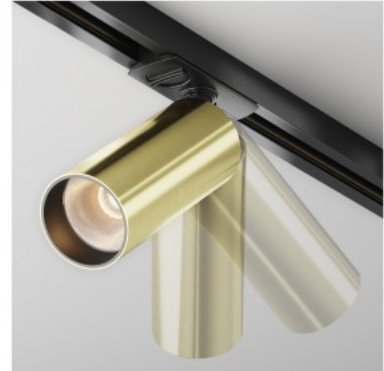

Kiskovalaisin Maytoni Unity Focus LED kultainen 230V 12W 900lm 50° IP20 930

Tuotekoodi 21503

Brändi Maytoni
Syöttöjännite 230V
Teho 12W
Valovirta 900luumena
Valaistusteho lm79 75W
Väriämpötila lämmin valkoinen 3000K
Linssin kulma 50
Cri 90
Kotelointiluokka IP20
Käyttöikä 50000h
Korkeus 158.0mm
Leveys 82.0mm
Pituus 125.0mm
Halkaisija 52.0mm
Rungon väri kultainen
Rungon materiaali alumiini
Käyttöympäristö sisäkäyttöön
Takuu 2 vuotta