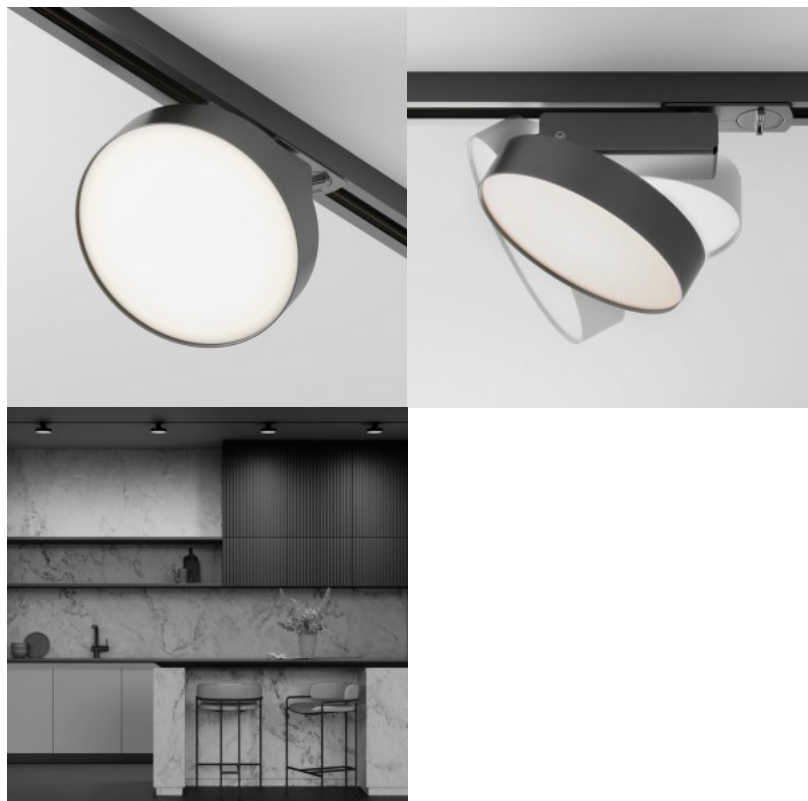

1-vaiheinen kiskovalaisin Maytoni Unity Zon musta 230V 12W 840lm 110° IP20

Tuotekoodi 20183

Brändi Maytoni
Syöttöjännite 230V
Teho 12W
Valovirta 840luumena
Valaistusteho lm79 70W
Linssin kulma 110
Kotelointiluokka IP20
Korkeus 83.0mm
Leveys 156.0mm
Pituus 135.0mm
Halkaisija 135.0mm
Paino 540 g
Paketin paino 580 g
Paketissa 1kpl
Rungon väri musta
Rungon materiaali alumiini
Käyttöympäristö sisäkäyttöön
Käyttölämpötila -20 ~ 40°C
Sertifikaatit CE
Takuu 5 vuotta