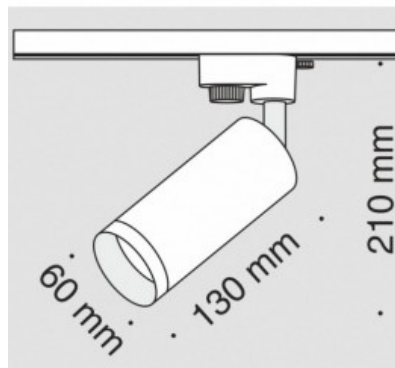

1-vaiheinen kiskovalaisin Maytoni Unity Focus valkoinen 230V GU10 IP20

Tuotekoodi 19516

Brändi Maytoni
Syöttöjännite 230V
Kanta GU10
Kotelointiluokka IP20
Korkeus 210.0mm
Halkaisija 60.0mm
Rungon väri valkoinen
Rungon materiaali alumiini
Käyttöympäristö sisäkäyttöön
Käyttölämpötila -20 ~ 40°C
Sertifikaatit CE