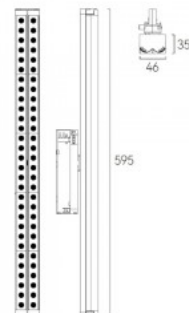

Kiskovalaisin Light4U Irmin Opal valkoinen 22W 2400lm 110° IP20 930

Tuotekoodi 20389

Brändi [Light4U](#)
Lähtöjännite 220-240V
Teho 22W
Valovirta 2400luumena
Valaistusteho lm79 109W
Väriämpötila lämmin valkoinen 3000K
Linssin kulma 110
Cri 90
Kotelointiluokka IP20
Käyttöikä 100000h
Korkeus 39.0mm
Leveys 853.0mm
Pituus 44.5mm
Paino 1.4 kg
Rungon väri valkoinen
Rungon materiaali alumiini
Käyttöympäristö sisäkäyttöön
Takuu 5 vuotta

Kiskovalaisin LINEAR L51 UGR17 valkoinen 230V 40W 4800lm 80° IP20 DALI 930

Tuotekoodi 23120 DALI dimmable

Syöttöjännite 230V
Himmennettävä DALI
Teho 40W
Maksimiteho 40W/1m
Nimellisvirta 1050mA
Valovirta 4800luumena
Valaistusteho lm79 120W
Väriämpötila lämmin valkoinen 3000K
Linssin kulma 80
Cri 90
Sdcm - macadam ellipses 3
Kotelointiluokka IP20
Llmf tm21 L80B10 @25°C 50.000h
Korkeus 35.0mm
Leveys 46.0mm
Pituus 595.0mm
Rungon väri valkoinen
Rungon materiaali alumiini + muovi
Iskunkestävyys IK02
Käyttöympäristö sisäkäyttöön

Unit:mm