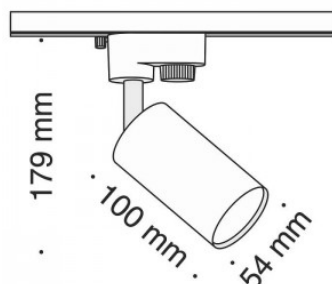

1-vaiheinen kiskovalaisin Maytoni Unity Focus Mini valkoinen 230V GU10 IP20

Tuotekoodi 19519

Brändi Maytoni
Syöttöjännite 230V
Kanta GU10
Kotelointiluokka IP20
Korkeus 179.0mm
Halkaisija 54.0mm
Rungon väri valkoinen
Rungon materiaali alumiini
Käyttöympäristö sisäkäyttöön
Käyttölämpötila -20 ~ 40°C
Sertifikaatit CE
Takuu 2 vuotta