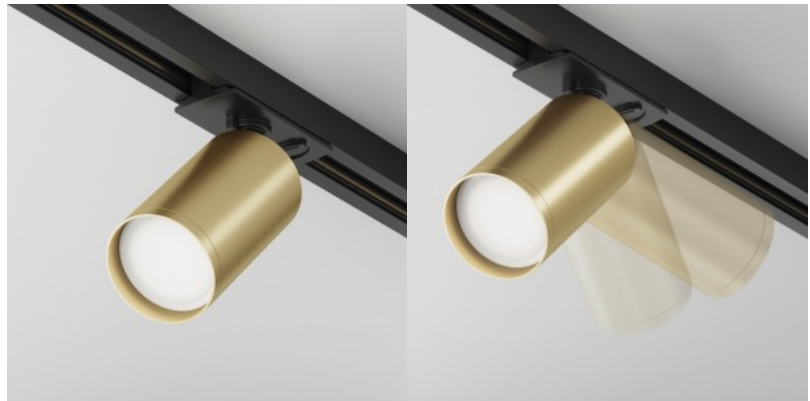

Kiskovalaisin Maytoni Unity Focus S musta / kultainen 230V 10W GU10 IP20

Tuotekoodi 21507

Brändi Maytoni
Syöttöjännite 230V
Teho 10W
Kanta GU10
Koteloiluokka IP20
Korkeus 125.0mm
Pituus 92.0mm
Halkaisija 52.0mm
Rungon väri musta / kultainen
Rungon materiaali alumiini
Käyttöympäristö sisäkäyttöön
Takuu 2 vuotta