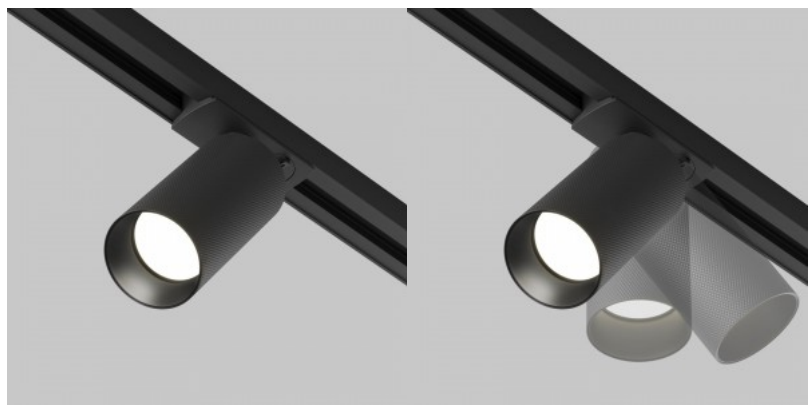

1-vaiheinen kiskovalaisin Maytoni Unity Artisan musta / kultainen 230V GU10 IP20

Tuotekoodi 20483

Brändi Maytoni
Syöttöjännite 230V
Kanta GU10
Kotelointiluokka IP20
Korkeus 108.0mm
Leveys 140.0mm
Pituus 82.0mm
Halkaisija 54.0mm
Paino 160 g
Paketin paino 180 g
Rungon väri musta / kultainen
Rungon materiaali alumiini
Käyttöympäristö sisäkäyttöön
Sertifikaatit CE
Takuu 2 vuotta

1-vaiheinen kiskovalaisin Maytoni Unity Artisan musta 230V GU10 IP20

Tuotekoodi 20181

Brändi Maytoni
Syöttöjännite 230V
Kanta GU10
Kotelointiluokka IP20
Korkeus 108.0mm
Leveys 140.0mm
Pituus 82.0mm
Halkaisija 54.0mm
Paino 160 g
Paketin paino 180 g
Rungon väri musta
Rungon materiaali alumiini
Käyttöympäristö sisäkäyttöön
Sertifikaatit CE
Takuu 2 vuotta

1-vaiheinen kiskovalaisin Maytoni Unity Artisan valkoinen 230V GU10 IP20

Tuotekoodi 20484

Brändi Maytoni
Syöttöjännite 230V
Kanta GU10
Kotelointiluokka IP20
Korkeus 108.0mm
Leveys 140.0mm
Pituus 82.0mm
Halkaisija 54.0mm
Paino 160 g
Paketin paino 180 g
Rungon väri valkoinen
Rungon materiaali alumiini
Käyttöympäristö sisäkäyttöön
Sertifikaatit CE
Takuu 2 vuotta