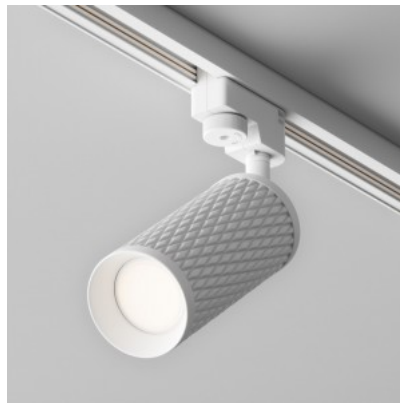

1-vaiheinen kiskovalaisin Prolumen Mesh valkoinen 230V GU10 IP20

Tuotekoodi 19994

Brändi [Prolumen](#)
Syöttöjännite 230V
Kanta GU10
Kotelointiluokka IP20
Korkeus 210.0mm
Halkaisija 60.0mm
Rungon väri valkoinen
Rungon materiaali alumiini
Käyttöympäristö sisäkäyttöön
Käyttölämpötila -20 ~ 40°C
Sertifikaatit CE