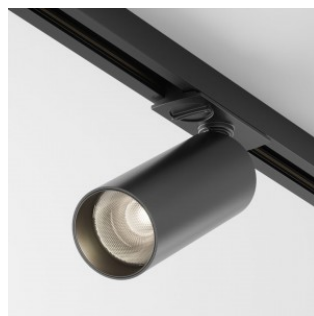

1-vaiheinen kiskovalaisin Maytoni Unity Focus Dim musta 230V 12W 900lm 50° IP20 TRIAC 930

Tuotekoodi 20115 TRIAC dimmable

Brändi Maytoni
Syöttöjännite 230V
Himmennettävä TRIAC
Teho 12W
Maksimiteho 12W/1m
Valovirta 900luumena
Valaistusteho 1m79 75W
Väriämpötila lämmin valkoinen 3000K
Linssin kulma 50
Cri 90
Kotelointiluokka IP20
Käyttöikä 50000h
Korkeus 158.0mm
Leveys 82.0mm
Halkaisija 82.0mm
Paino 280 g
Paketin paino 320 g
Rungon väri musta
Rungon materiaali alumiini
Käyttöympäristö sisäkäyttöön
Sertifikaatit CE
Takuu 5 vuotta