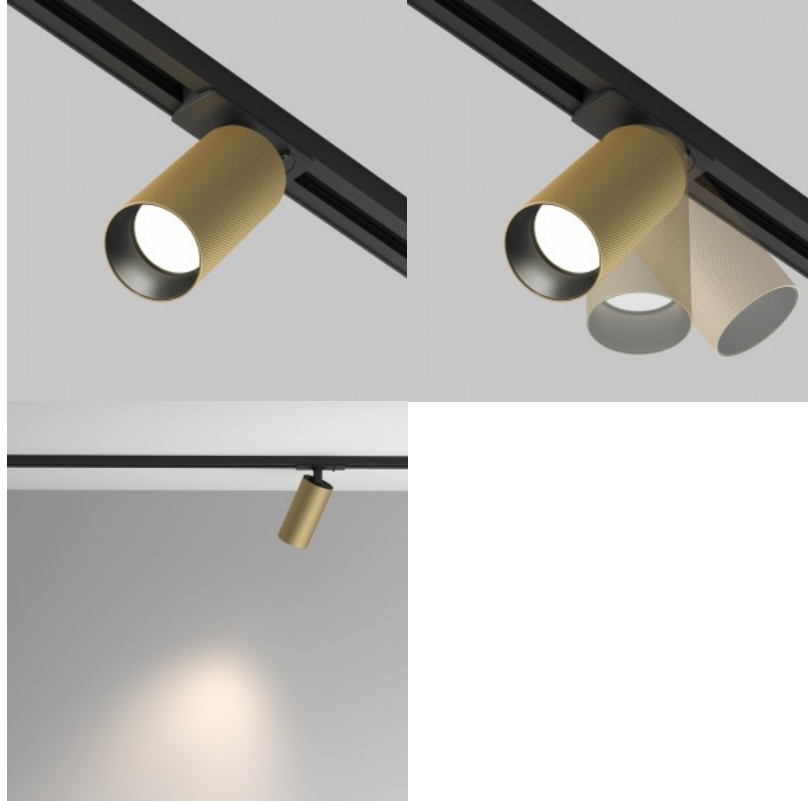

1-vaiheinen kiskovalaisin Maytoni Unity Artisan musta / kultainen 230V GU10 IP20

Tuotekoodi 20483

Brändi Maytoni
Syöttöjännite 230V
Kanta GU10
Kotelointiluokka IP20
Korkeus 108.0mm
Leveys 140.0mm
Pituus 82.0mm
Halkaisija 54.0mm
Paino 160 g
Paketin paino 180 g
Rungon väri musta / kultainen
Rungon materiaali alumiini
Käyttöympäristö sisäkäyttöön
Sertifikaatit CE
Takuu 2 vuotta