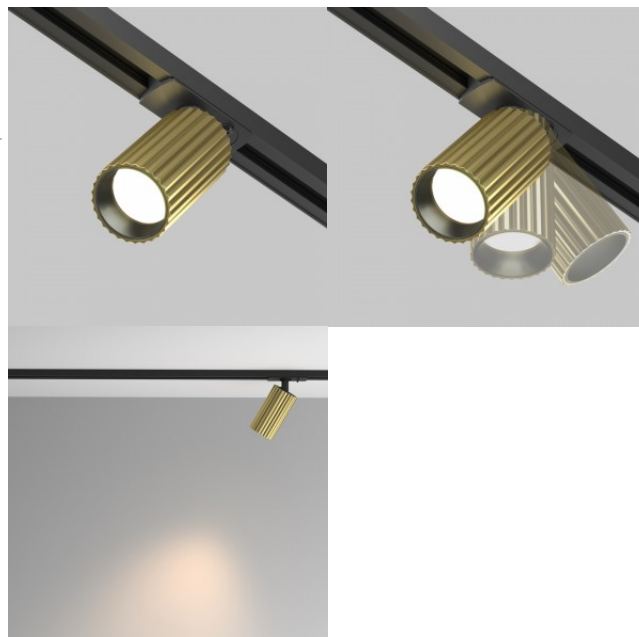

Kiskovalaisin Maytoni Unity Calipso musta / kultainen 230V GU10 IP20

Tuotekoodi 20487

Brändi Maytoni
Syöttöjännite 230V
Kanta GU10
Kotelointiluokka IP20
Korkeus 132.0mm
Leveys 100.0mm
Pituus 82.0mm
Halkaisija 56.0mm
Paino 160 g
Paketin paino 180 g
Rungon väri musta / kultainen
Rungon materiaali alumiini
Käyttöympäristö sisäkäyttöön
Sertifikaatit CE
Takuu 2 vuotta