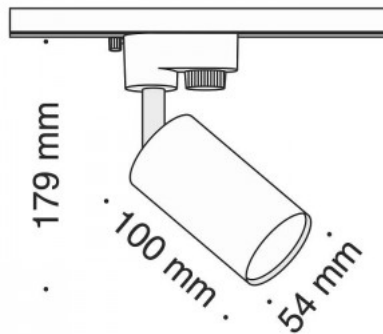

1-vaiheinen kiskovalaisin Maytoni Unity Focus Mini valkoinen 230V GU10 IP20

Tuotekoodi 19519

Brändi Maytoni
Syöttöjännite 230V
Kanta GU10
Koteloiluokka IP20
Korkeus 179.0mm
Halkaisija 54.0mm
Rungon väri valkoinen
Rungon materiaali alumiini
Käyttöympäristö sisäkäyttöön
Käyttölämpötila -20 ~ 40°C
Sertifikaatit CE
Takuu 2 vuotta