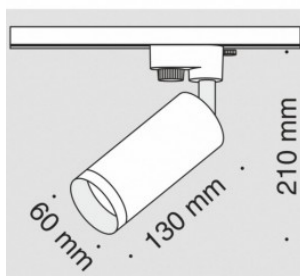

1-vaiheinen kiskovalaisin Maytoni Unity Focus musta 230V GU10 IP20

Tuotekoodi 19518

Brändi Maytoni
Syöttöjännite 230V
Kanta GU10
Koteloiluokka IP20
Korkeus 210.0mm
Minimipituus 130.0mm
Halkaisija 60.0mm
Paino 300 g
Paketin paino 343 g
Rungon väri musta
Rungon materiaali alumiini
Käyttöympäristö sisäkäyttöön
Käyttölämpötila -20 ~ 40°C
Sertifikaatit CE
Takuu 2 vuotta