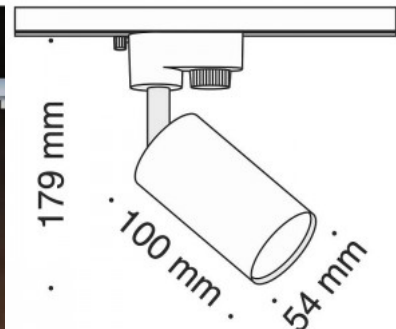

Kiskovalaisin Track 1F valkoinen 230V GU10 IP20

Tuotekoodi 18357

Syöttöjännite 230V
Maksimiteho 50W/1m
Kanta GU10
Kotelointiluokka IP20
Korkeus 179.0mm
Leveys 100.0mm
Paketissa 1kpl
Laatikossa 30kpl
Rungon väri valkoinen
Rungon materiaali alumiini
Käyttöympäristö sisäkäyttöön
Käyttölämpötila -20 ~ 40°C
Sertifikaatit CE
Takuu 5 vuotta