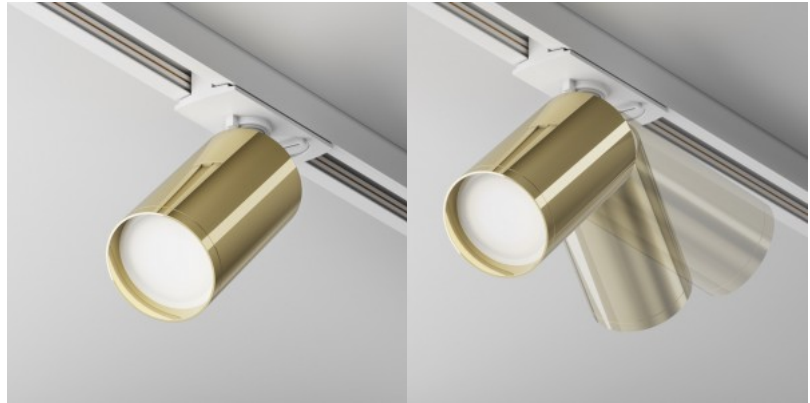

Kiskovalaisin Maytoni Unity Focus S valkoinen / kultainen 230V 10W GU10 IP20

Tuotekoodi 21505

Brändi Maytoni
Syöttöjännite 230V
Teho 10W
Kanta GU10
Kotelointiluokka IP20
Korkeus 125.0mm
Pituus 92.0mm
Halkaisija 52.0mm
Rungon väri valkoinen / kultainen
Rungon materiaali alumiini
Käyttöympäristö sisäkäyttöön
Takuu 2 vuotta