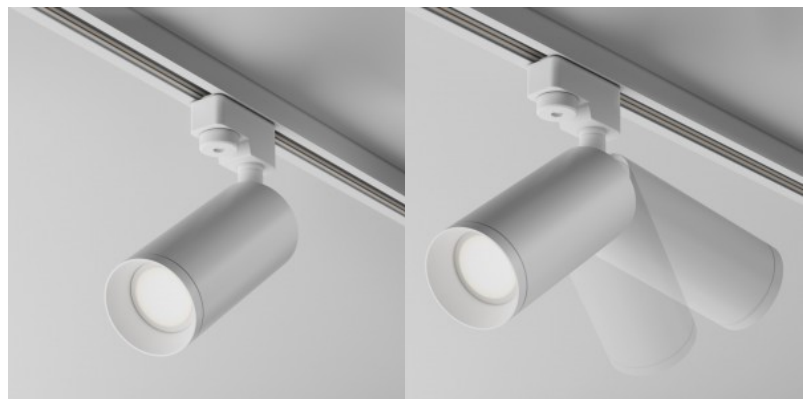

1-vaiheinen kiskovalaisin Maytoni Unity Focus valkoinen 230V GU10 IP20

Tuotekoodi 19516

Brändi Maytoni
Syöttöjännite 230V
Kanta GU10
Kotelointiluokka IP20
Korkeus 210.0mm
Halkaisija 60.0mm
Rungon väri valkoinen
Rungon materiaali alumiini
Käyttöympäristö sisäkäyttöön
Käyttölämpötila -20 ~ 40°C
Sertifikaatit CE