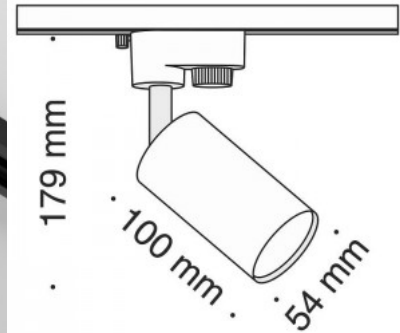

Kiskovalaisin Focus Mini musta 230V GU10 IP20

Tuotekoodi 18356

Syöttöjännite 230V
Maksimiteho 50W/1m
Kanta GU10
Kotelointiluokka IP20
Korkeus 100.0mm
Pituus 179.0mm
Halkaisija 54.0mm
Paketissa 1kpl
Laatikossa 30kpl
Rungon väri musta
Rungon materiaali alumiini
Käyttöympäristö sisäkäyttöön
Käyttölämpötila -20 ~ 40°C
Sertifikaatit CE
Takuu 5 vuotta