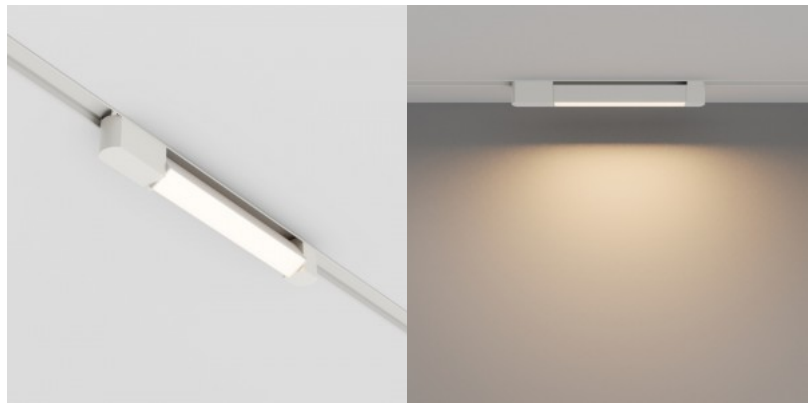

1-vaiheinen kiskovalaisin Maytoni Unity Basis Rot valkoinen 230V 12W 780lm 110° IP20 940

Tuotekoodi 20506

Brändi Maytoni
Syöttöjännite 230V
Teho 12W
Maksimiteho 12W/1m
Valovirta 780luumena
Valaistusteho lm79 65W
Väriämpötila päivänvalkoinen 4000K
Linssin kulma 110
Cri 90
Kotelointiluokka IP20
Korkeus 46.0mm
Leveys 382.0mm
Pituus 33.0mm
Paino 300 g
Paketin paino 400 g
Paketissa 1kpl
Rungon väri valkoinen
Rungon materiaali alumiini
Käyttöympäristö sisäkäyttöön
Käyttölämpötila -20 ~ 40°C
Sertifikaatit CE
Takuu 3 vuotta