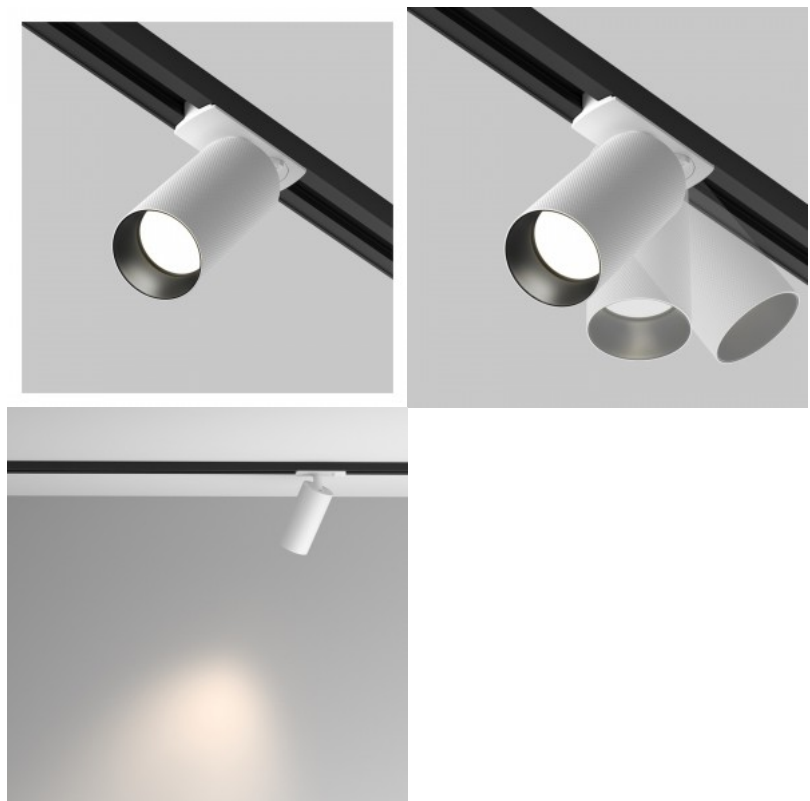

1-vaiheinen kiskovalaisin Maytoni Unity Artisan valkoinen 230V GU10 IP20

Tuotekoodi 20484

Brändi Maytoni
Syöttöjännite 230V
Kanta GU10
Kotelointiluokka IP20
Korkeus 108.0mm
Leveys 140.0mm
Pituus 82.0mm
Halkaisija 54.0mm
Paino 160 g
Paketin paino 180 g
Rungon väri valkoinen
Rungon materiaali alumiini
Käyttöympäristö sisäkäyttöön
Sertifikaatit CE
Takuu 2 vuotta