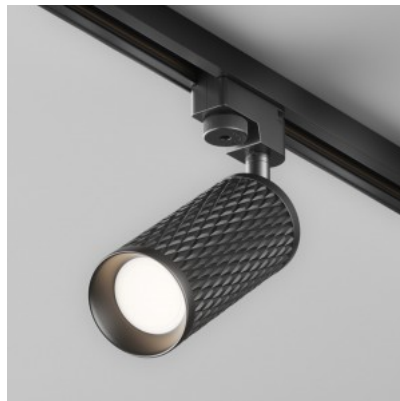

1-vaiheinen kiskovalaisin Prolumen Mesh musta 230V GU10 IP20

Tuotekoodi 19997

Brändi [Prolumen](#)
Syöttöjännite 230V
Kanta GU10
Kotelointiluokka IP20
Korkeus 210.0mm
Halkaisija 60.0mm
Rungon väri musta
Rungon materiaali alumiini
Käyttöympäristö sisäkäyttöön
Käyttölämpötila -20 ~ 40°C
Sertifikaatit CE