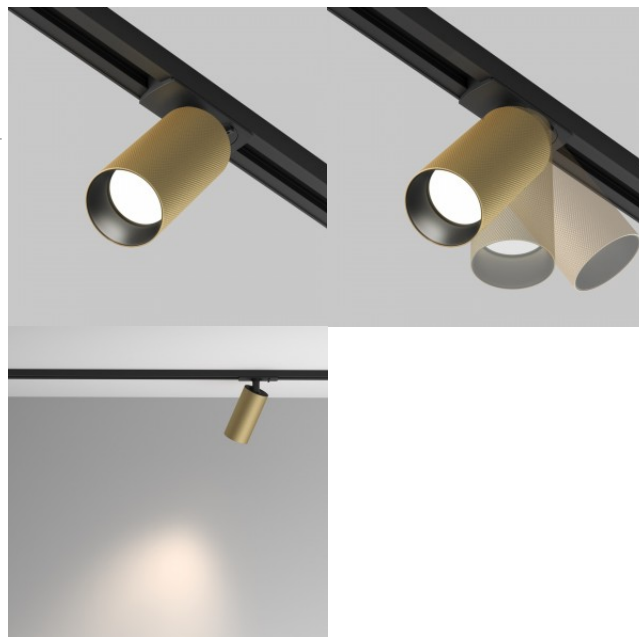

1-vaiheinen kiskovalaisin Maytoni Unity Artisan musta / kultainen 230V GU10 IP20

Tuotekoodi 20483

Brändi Maytoni
Syöttöjännite 230V
Kanta GU10
Kotelointiluokka IP20
Korkeus 108.0mm
Leveys 140.0mm
Pituus 82.0mm
Halkaisija 54.0mm
Paino 160 g
Paketin paino 180 g
Rungon väri musta / kultainen
Rungon materiaali alumiini
Käyttöympäristö sisäkäyttöön
Sertifikaatit CE
Takuu 2 vuotta