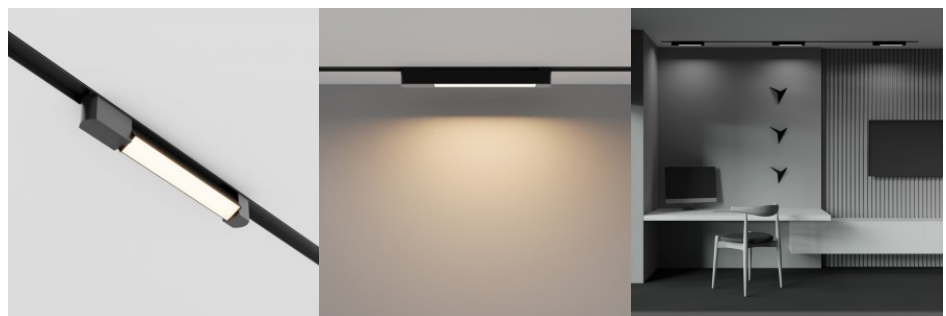

1-vaiheinen kiskovalaisin Maytoni Unity Basis Rot musta 230V 12W 780lm 110° IP20 930

Tuotekoodi 20503

Brändi Maytoni
Syöttöjännite 230V
Teho 12W
Maksimiteho 12W/1m
Valovirta 780luumena
Valaistusteho lm79 65W
Väriämpötila lämmin valkoinen 3000K
Linssin kulma 110
Cri 90
Kotelointiluokka IP20
Korkeus 46.0mm
Leveys 382.0mm
Pituus 33.0mm
Paino 300 g
Paketin paino 400 g
Paketissa 1kpl
Rungon väri musta
Rungon materiaali alumiini
Käyttöympäristö sisäkäyttöön
Käyttölämpötila -20 ~ 40°C
Sertifikaatit CE
Takuu 3 vuotta