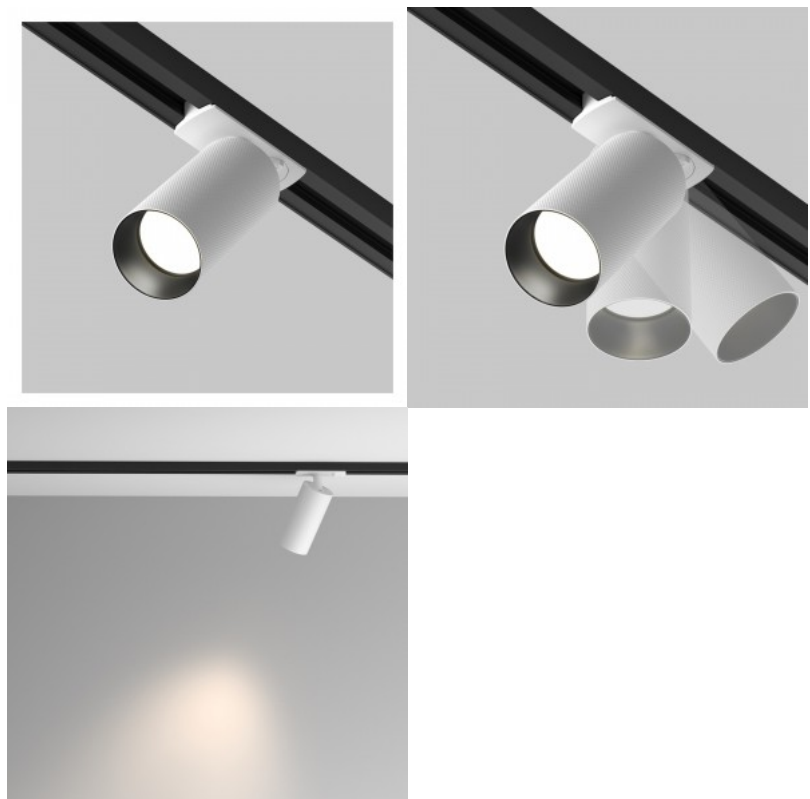

1-vaiheinen kiskovalaisin Maytoni Unity Artisan valkoinen 230V GU10 IP20

Tuotekoodi 20484

Brändi Maytoni
Syöttöjännite 230V
Kanta GU10
Kotelointiluokka IP20
Korkeus 108.0mm
Leveys 140.0mm
Pituus 82.0mm
Halkaisija 54.0mm
Paino 160 g
Paketin paino 180 g
Rungon väri valkoinen
Rungon materiaali alumiini
Käyttöympäristö sisäkäyttöön
Sertifikaatit CE
Takuu 2 vuotta