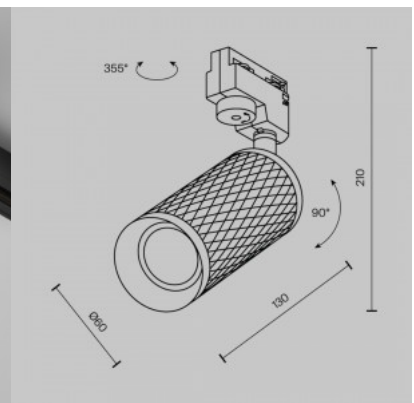

1-vaiheinen kiskovalaisin Prolumen Mesh musta 230V GU10 IP20

Tuotekoodi 19997

Brändi [Prolumen](#)
Syöttöjännite 230V
Kanta GU10
Kotelointiluokka IP20
Korkeus 210.0mm
Halkaisija 60.0mm
Rungon väri musta
Rungon materiaali alumiini
Käyttöympäristö sisäkäyttöön
Käyttölämpötila -20 ~ 40°C
Sertifikaatit CE