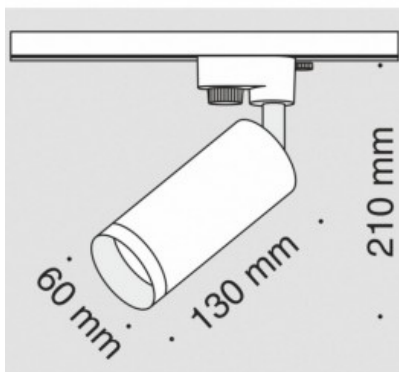

1-vaiheinen kiskovalaisin Maytoni Unity Focus valkoinen 230V GU10 IP20

Tuotekoodi 19516

Brändi Maytoni
Syöttöjännite 230V
Kanta GU10
Kotelointiluokka IP20
Korkeus 210.0mm
Halkaisija 60.0mm
Rungon väri valkoinen
Rungon materiaali alumiini
Käyttöympäristö sisäkäyttöön
Käyttölämpötila -20 ~ 40°C
Sertifikaatit CE