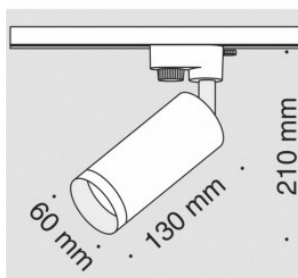

1-vaiheinen kiskovalaisin Maytoni Unity Focus musta 230V GU10 IP20

Tuotekoodi 19518

Brändi Maytoni
Syöttöjännite 230V
Kanta GU10
Kotelointiluokka IP20
Korkeus 210.0mm
Minimipituus 130.0mm
Halkaisija 60.0mm
Paino 300 g
Paketin paino 343 g
Rungon väri musta
Rungon materiaali alumiini
Käyttöympäristö sisäkäyttöön
Käyttölämpötila -20 ~ 40°C
Sertifikaatit CE
Takuu 2 vuotta