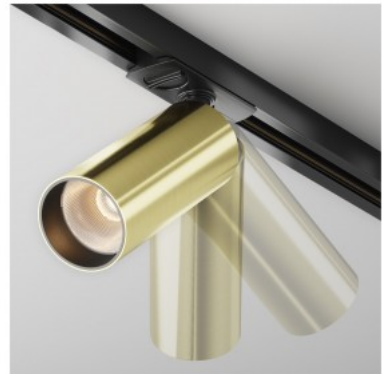

Kiskovalaisin Maytoni Unity Focus LED kultainen 230V 12W 900lm 50° IP20 930

Tuotekoodi 21503

Brändi Maytoni
Syöttöjännite 230V
Teho 12W
Valovirta 900luumena
Valaistusteho lm79 75W
Väriämpötila lämmin valkoinen 3000K
Linssin kulma 50
Cri 90
Kotelointiluokka IP20
Käyttöikä 50000h
Korkeus 158.0mm
Leveys 82.0mm
Pituus 125.0mm
Halkaisija 52.0mm
Rungon väri kultainen
Rungon materiaali alumiini
Käyttöympäristö sisäkäyttöön
Takuu 2 vuotta