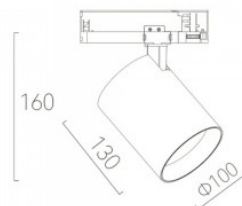

Kiskovalaisin Prolumen TANGO musta / kultainen 230V 15W 1000lm 36° IP20 930

Tuotekoodi 23182

Brändi [Prolumen](#)
Syöttöjännite 230V
Tehokerroin 0.90
Teho 15W
Maksimiteho 15W/1m
Nimellisvirta 350mA
Valovirta 1000luumenia
Valaistusteho lm79 67W
Väriämpötila lämmin valkoinen 3000K
Linssin kulma 36
Valonlähde [BRIDGELUX LED](#)
Cri 90
Sdcm - macadam ellipses 3
Kotelointiluokka IP20
Käyttöikä 50000h
Llmf tm21 L80B10 @25°C 50.000h
Korkeus 165.0mm
Halkaisija 60.0mm
Rungon väri musta / kultainen
Rungon materiaali alumiini
Käyttöympäristö sisäkäyttöön
Käyttölämpötila -15 ~ 40°C

Kiskovalaisin RUNK UGR17 valkoinen 230V 30W 3500lm 36° IP20 DALI 940

Tuotekoodi 23063 DALI dimmable

Syöttöjännite 230V
Himmennettävä DALI
Teho 30W
Maksimiteho 30W/1m
Nimellisvirta 1050mA
Valovirta 3500luumenia
Valaistusteho lm79 117W
Väriämpötila päivänvalkoinen 4000K
Linssin kulma 36
Cri 90
Sdcm - macadam ellipses 3
Kotelointiluokka IP20
Llmf tm21 L80B10 @25°C 50.000h
Korkeus 130.0mm
Halkaisija 100.0mm
Rungon väri valkoinen
Rungon materiaali alumiini + muovi
Käyttöympäristö sisäkäyttöön
Käyttölämpötila -15 ~ 40°C

Unit:mm