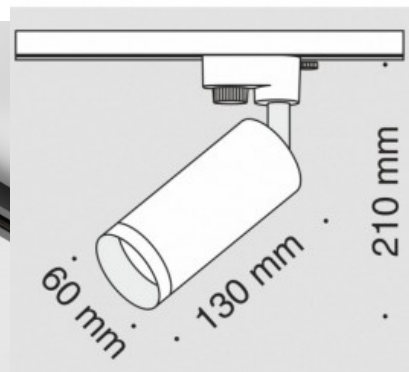

1-vaiheinen kiskovalaisin Unity Focus musta 230V GU10 IP20

Tuotekoodi 19694

Syöttöjännite 230V
 Maksimiteho 50W/1m
 Kanta GU10
 Kotelointiluokka IP20
 Korkeus 130.0mm
 Pituus 210.0mm
 Halkaisija 60.0mm
 Paketissa 1kpl
 Laatikossa 30kpl
 Rungon väri musta
 Rungon materiaali alumiini
 Käyttöympäristö sisäkäyttöön
 Käyttölämpötila -20 ~ 40°C
 Sertifikaatit CE
 Takuu 5 vuotta