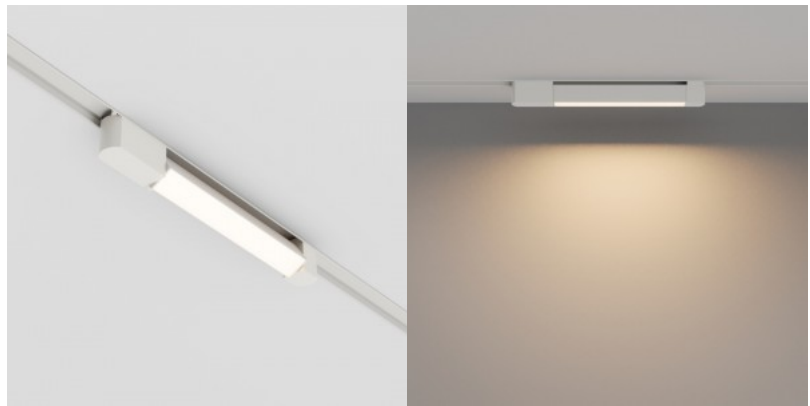

1-vaiheinen kiskovalaisin Maytoni Unity Basis Rot valkoinen 230V 12W 780lm 110° IP20 940

Tuotekoodi 20506

Brändi Maytoni
Syöttöjännite 230V
Teho 12W
Maksimiteho 12W/1m
Valovirta 780luumena
Valaistusteho lm79 65W
Väriämpötila päivänvalkoinen 4000K
Linssin kulma 110
Cri 90
Kotelointiluokka IP20
Korkeus 46.0mm
Leveys 382.0mm
Pituus 33.0mm
Paino 300 g
Paketin paino 400 g
Paketissa 1kpl
Rungon väri valkoinen
Rungon materiaali alumiini
Käyttöympäristö sisäkäyttöön
Käyttölämpötila -20 ~ 40°C
Sertifikaatit CE
Takuu 3 vuotta