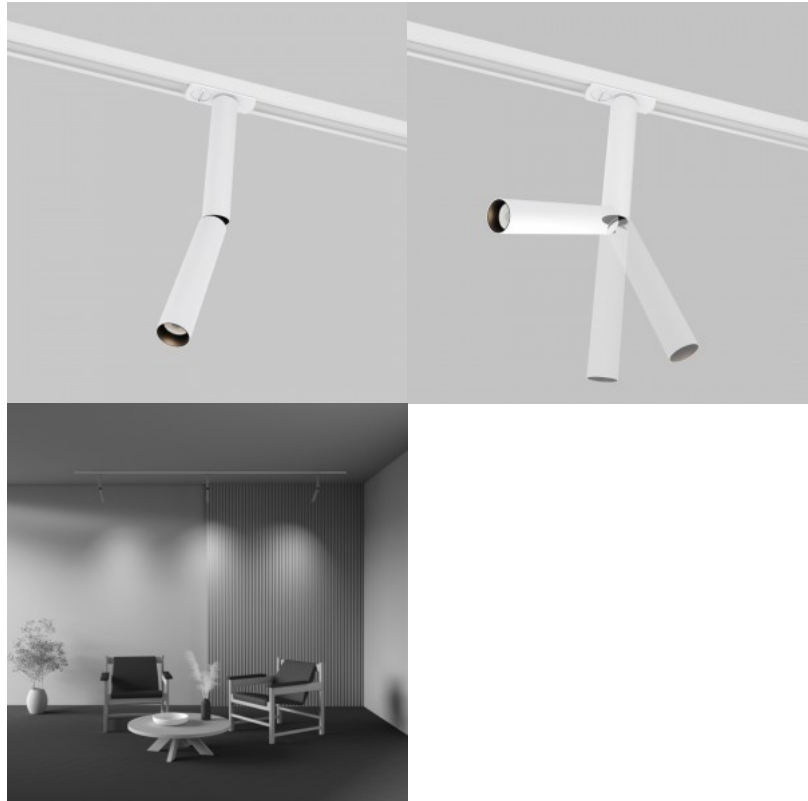

1-vaiheinen kiskovalaisin Maytoni Unity Focus Dual valkoinen 230V 6W 460lm 36° IP20 930

Tuotekoodi 20488

Brändi Maytoni
Syöttöjännite 230V
Teho 6W
Valovirta 460luumena
Valaistusteho lm79 77W
Väriämpötila lämmin valkoinen 3000K
Linssin kulma 36
Cri 90
Kotelointiluokka IP20
Käyttöikä 50000h
Korkeus 325.0mm
Leveys 81.5mm
Pituus 30.0mm
Halkaisija 30.0mm
Paino 250 g
Paketin paino 380 g
Rungon väri valkoinen
Rungon materiaali alumiini
Käyttöympäristö sisäkäyttöön
Sertifikaatit CE
Takuu 5 vuotta