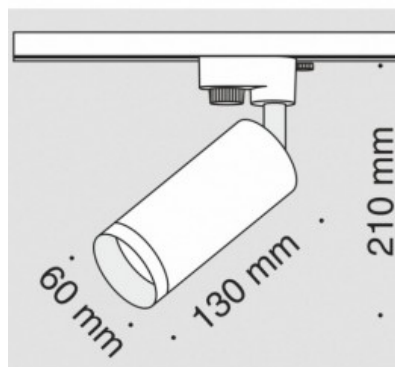

1-vaiheinen kiskovalaisin Maytoni Unity Focus valkoinen 230V GU10 IP20

Tuotekoodi 19516

Brändi Maytoni
Syöttöjännite 230V
Kanta GU10
Kotelointiluokka IP20
Korkeus 210.0mm
Halkaisija 60.0mm
Rungon väri valkoinen
Rungon materiaali alumiini
Käyttöympäristö sisäkäyttöön
Käyttölämpötila -20 ~ 40°C
Sertifikaatit CE