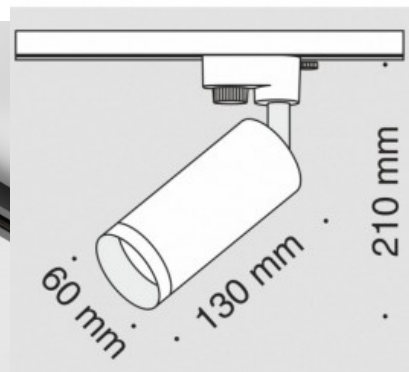

1-vaiheinen kiskovalaisin Unity Focus musta 230V GU10 IP20

Tuotekoodi 19694

Syöttöjännite 230V
Maksimiteho 50W/1m
Kanta GU10
Kotelointiluokka IP20
Korkeus 130.0mm
Pituus 210.0mm
Halkaisija 60.0mm
Paketissa 1kpl
Laatikossa 30kpl
Rungon väri musta
Rungon materiaali alumiini
Käyttöympäristö sisäkäyttöön
Käyttölämpötila -20 ~ 40°C
Sertifikaatit CE
Takuu 5 vuotta