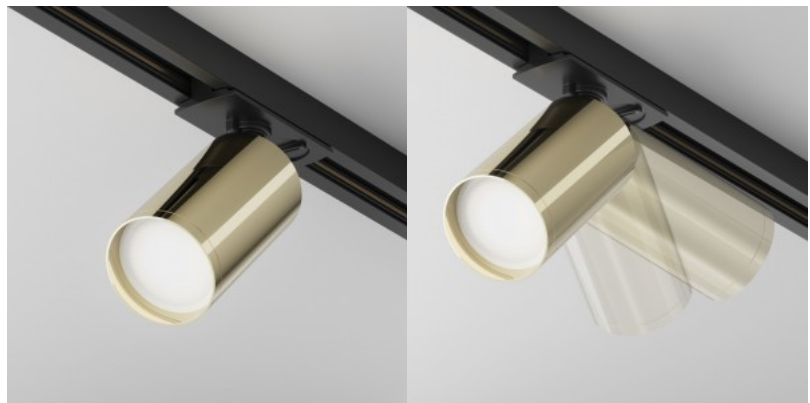

Kiskovalaisin Maytoni Unity Focus S musta / kultainen 230V 10W GU10 IP20

Tuotekoodi 21506

Brändi Maytoni
Syöttöjännite 230V
Teho 10W
Kanta GU10
Kotelointiluokka IP20
Korkeus 125.0mm
Pituus 92.0mm
Halkaisija 52.0mm
Rungon väri musta / kultainen
Rungon materiaali alumiini
Käyttöympäristö sisäkäyttöön
Takuu 2 vuotta