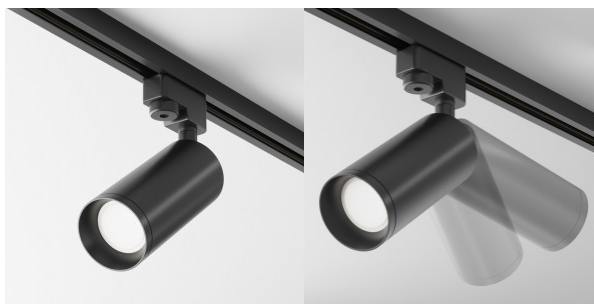

1-vaiheinen kiskovalaisin Maytoni Unity Focus musta 230V GU10 IP20

Tuotekoodi 19518

Brändi Maytoni
Syöttöjännite 230V
Kanta GU10
Koteloiluokka IP20
Korkeus 210.0mm
Minimipituus 130.0mm
Halkaisija 60.0mm
Paino 300 g
Paketin paino 343 g
Rungon väri musta
Rungon materiaali alumiini
Käyttöympäristö sisäkäyttöön
Käyttölämpötila -20 ~ 40°C
Sertifikaatit CE
Takuu 2 vuotta