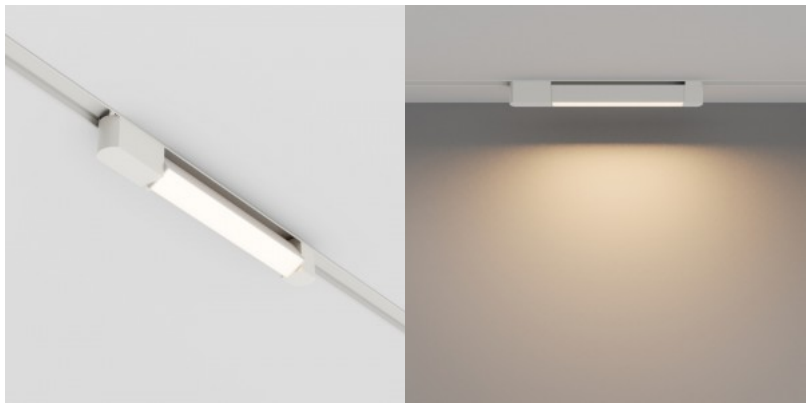

1-vaiheinen kiskovalaisin Maytoni Unity Basis Rot valkoinen 230V 12W 780lm 110° IP20 930

Tuotekoodi 20505

Brändi Maytoni
Syöttöjännite 230V
Teho 12W
Maksimiteho 12W/1m
Valovirta 780luumena
Valaistusteho lm79 65W
Väriämpötila lämmin valkoinen 3000K
Linssin kulma 110
Cri 90
Kotelointiluokka IP20
Korkeus 46.0mm
Leveys 382.0mm
Pituus 33.0mm
Paino 300 g
Paketin paino 400 g
Paketissa 1kpl
Rungon väri valkoinen
Rungon materiaali alumiini
Käyttöympäristö sisäkäyttöön
Käyttölämpötila -20 ~ 40°C
Sertifikaatit CE
Takuu 3 vuotta