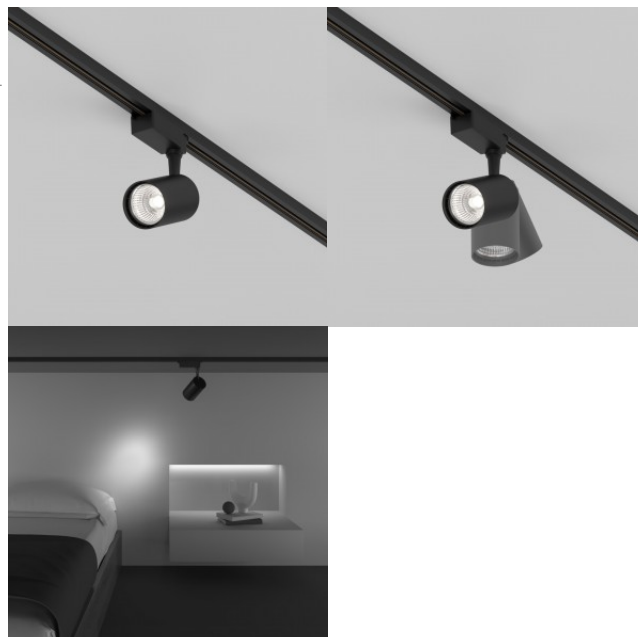

1-vaiheinen kiskovalaisin Maytoni Unity Vuoro musta 230V 10W 900lm 24° IP20 940

Tuotekoodi 20401

Brändi Maytoni
Syöttöjännite 230V
Teho 10W
Valovirta 900luumena
Valaistusteho lm79 90W
Väriämpötila päivänvalkoinen 4000K
Linssin kulma 24
Cri 90
Kotelointiluokka IP20
Korkeus 147.0mm
Leveys 118.0mm
Halkaisija 78.0mm
Rungon väri musta
Rungon materiaali alumiini
Kilto matto
Käyttöympäristö sisäkäyttöön
Käyttölämpötila -20 ~ 40°C
Sertifikaatit CE
Takuu 5 vuotta