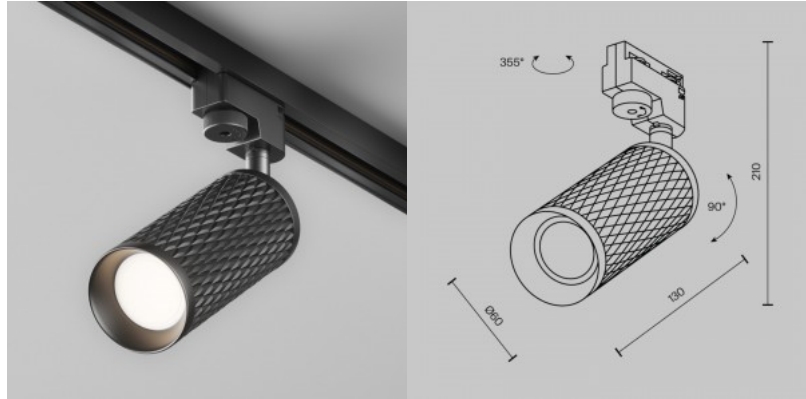

1-vaiheinen kiskovalaisin Prolumen Mesh musta 230V GU10 IP20

Tuotekoodi 19997

Brändi [Prolumen](#)
 Syöttöjännite 230V
 Kanta GU10
 Kotelointiluokka IP20
 Korkeus 210.0mm
 Halkaisija 60.0mm
 Rungon väri musta
 Rungon materiaali alumiini
 Käyttöympäristö sisäkäyttöön
 Käyttölämpötila -20 ~ 40°C
 Sertifikaatit CE