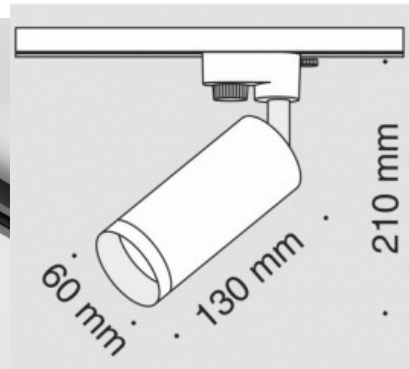

1-vaiheinen kiskovalaisin Unity Focus musta 230V GU10 IP20

Tuotekoodi 19694

Syöttöjännite 230V
Maksimiteho 50W/1m
Kanta GU10
Kotelointiluokka IP20
Korkeus 130.0mm
Pituus 210.0mm
Halkaisija 60.0mm
Paketissa 1kpl
Laatikossa 30kpl
Rungon väri musta
Rungon materiaali alumiini
Käyttöympäristö sisäkäyttöön
Käyttölämpötila -20 ~ 40°C
Sertifikaatit CE
Takuu 5 vuotta