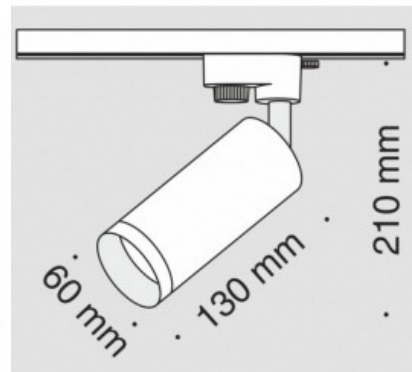

1-vaiheinen kiskovalaisin Maytoni Unity Focus musta 230V GU10 IP20

Tuotekoodi 19518

Brändi Maytoni
Syöttöjännite 230V
Kanta GU10
Koteloiluokka IP20
Korkeus 210.0mm
Minimipituus 130.0mm
Halkaisija 60.0mm
Paino 300 g
Paketin paino 343 g
Rungon väri musta
Rungon materiaali alumiini
Käyttöympäristö sisäkäyttöön
Käyttölämpötila -20 ~ 40°C
Sertifikaatit CE
Takuu 2 vuotta