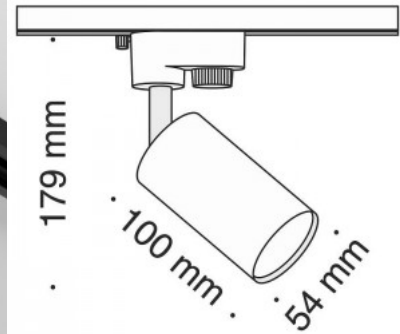

1-vaiheinen kiskovalaisin Maytoni Focus Mini musta 230V GU10 IP20

Tuotekoodi 20394

Brändi Maytoni
Syöttöjännite 230V
Maksimiteho 50W/1m
Kanta GU10
Kotelointiluokka IP20
Paketissa 1kpl
Laatikossa 30kpl
Rungon väri musta
Rungon materiaali alumiini
Käyttöympäristö sisäkäyttöön
Käyttölämpötila -20 ~ 40°C
Sertifikaatit CE
Takuu 5 vuotta