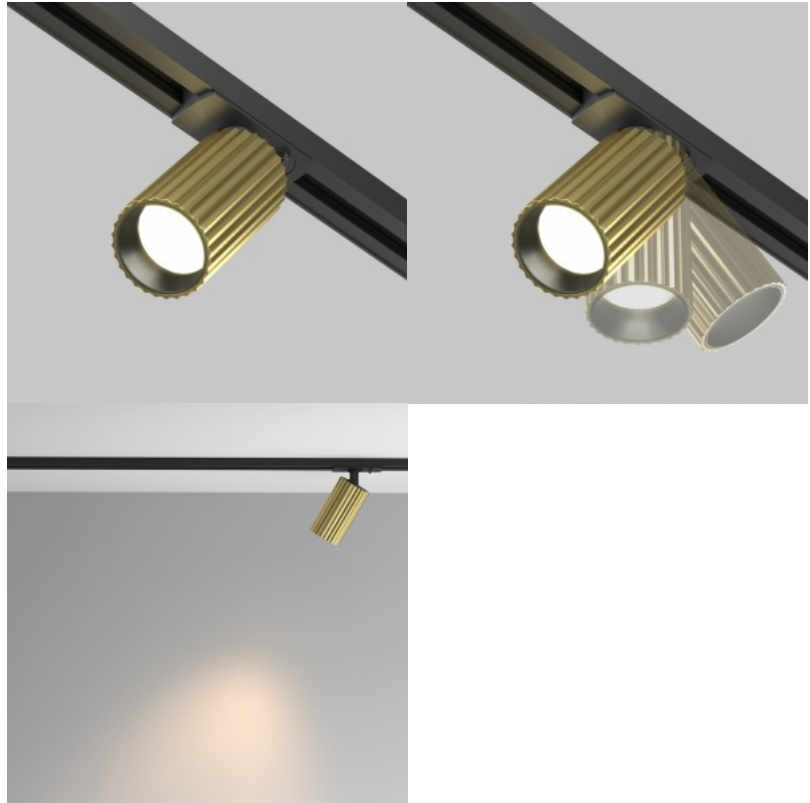

Kiskovalaisin Maytoni Unity Calipso musta / kultainen 230V GU10 IP20

Tuotekoodi 20487

Brändi Maytoni
Syöttöjännite 230V
Kanta GU10
Kotelointiluokka IP20
Korkeus 132.0mm
Leveys 100.0mm
Pituus 82.0mm
Halkaisija 56.0mm
Paino 160 g
Paketin paino 180 g
Rungon väri musta / kultainen
Rungon materiaali alumiini
Käyttöympäristö sisäkäyttöön
Sertifikaatit CE
Takuu 2 vuotta