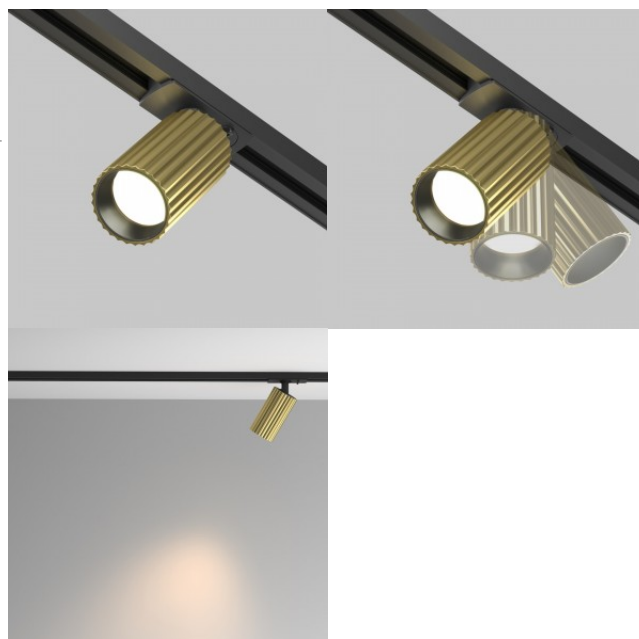

Kiskovalaisin Maytoni Unity Calipso musta / kultainen 230V GU10 IP20

Tuotekoodi 20487

Brändi Maytoni
Syöttöjännite 230V
Kanta GU10
Kotelointiluokka IP20
Korkeus 132.0mm
Leveys 100.0mm
Pituus 82.0mm
Halkaisija 56.0mm
Paino 160 g
Paketin paino 180 g
Rungon väri musta / kultainen
Rungon materiaali alumiini
Käyttöympäristö sisäkäyttöön
Sertifikaatit CE
Takuu 2 vuotta