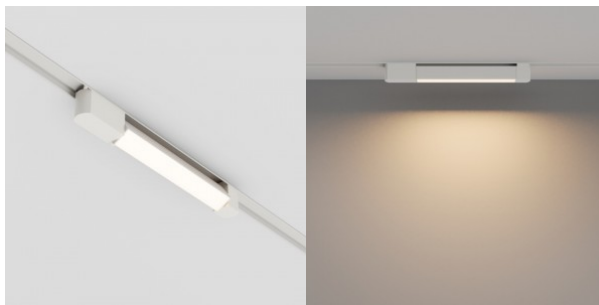

1-vaiheinen kiskovalaisin Maytoni Unity Basis Rot valkoinen 230V 12W 780lm 110° IP20 940

Tuotekoodi 20506

Brändi Maytoni
Syöttöjännite 230V
Teho 12W
Maksimiteho 12W/1m
Valovirta 780luumena
Valaistusteho lm79 65W
Väriämpötila päivänvalkoinen 4000K
Linssin kulma 110
Cri 90
Kotelointiluokka IP20
Korkeus 46.0mm
Leveys 382.0mm
Pituus 33.0mm
Paino 300 g
Paketin paino 400 g
Paketissa 1kpl
Rungon väri valkoinen
Rungon materiaali alumiini
Käyttöympäristö sisäkäyttöön
Käyttölämpötila -20 ~ 40°C
Sertifikaatit CE
Takuu 3 vuotta