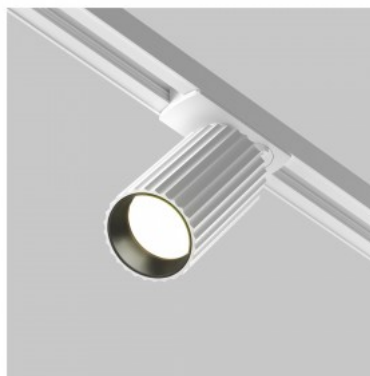

1-vaiheinen kiskovalaisin Maytoni Unity Calipso valkoinen 230V GU10 IP20

Tuotekoodi 20486

Brändi Maytoni
Syöttöjännite 230V
Kanta GU10
Kotelointiluokka IP20
Korkeus 132.0mm
Leveys 100.0mm
Pituus 82.0mm
Halkaisija 56.0mm
Paino 160 g
Paketin paino 180 g
Rungon väri valkoinen
Rungon materiaali alumiini
Käyttöympäristö sisäkäyttöön
Sertifikaatit CE
Takuu 2 vuotta