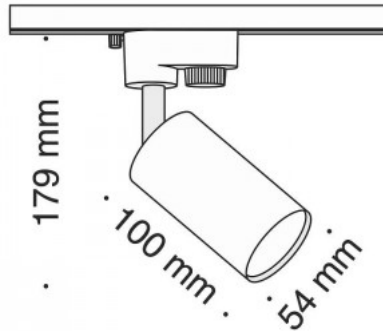

1-vaiheinen kiskovalaisin Maytoni Unity Focus Mini valkoinen 230V GU10 IP20

Tuotekoodi 19519

Brändi Maytoni
Syöttöjännite 230V
Kanta GU10
Kotelointiluokka IP20
Korkeus 179.0mm
Halkaisija 54.0mm
Rungon väri valkoinen
Rungon materiaali alumiini
Käyttöympäristö sisäkäyttöön
Käyttölämpötila -20 ~ 40°C
Sertifikaatit CE
Takuu 2 vuotta