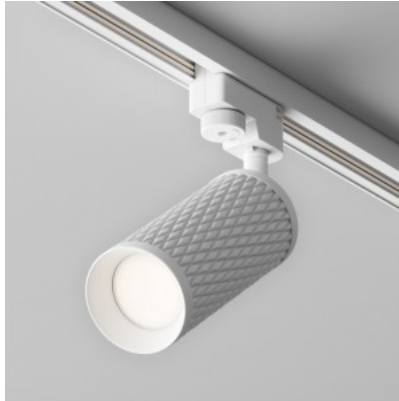

Kiskovalaisin Maytoni Unity Focus S valkoinen 230V GU10 IP20

Tuotekoodi 20613

Brändi Maytoni
Syöttöjännite 230V
Kanta GU10
Kotelointiluokka IP20
Korkeus 210.0mm
Halkaisija 60.0mm
Rungon väri valkoinen
Rungon materiaali alumiini
Käyttöympäristö sisäkäyttöön
Käyttölämpötila -20 ~ 40°C
Sertifikaatit CE