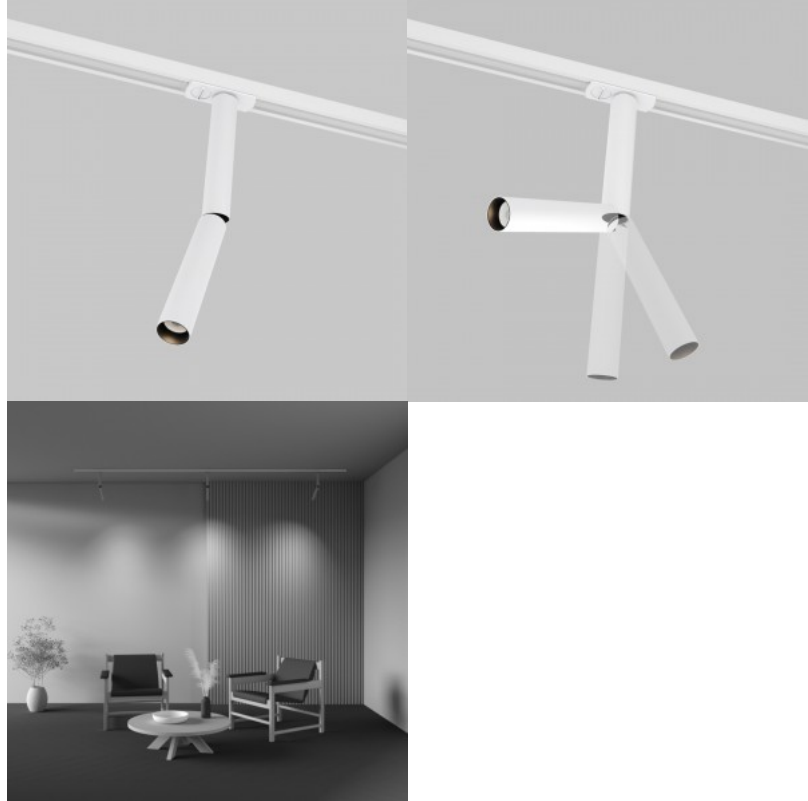

1-vaiheinen kiskovalaisin Maytoni Unity Focus Dual valkoinen 230V 6W 460lm 36° IP20 930

Tuotekoodi 20488

Brändi Maytoni
Syöttöjännite 230V
Teho 6W
Valovirta 460luumena
Valaistusteho lm79 77W
Väriämpötila lämmin valkoinen 3000K
Linssin kulma 36
Cri 90
Kotelointiluokka IP20
Käyttöikä 50000h
Korkeus 325.0mm
Leveys 81.5mm
Pituus 30.0mm
Halkaisija 30.0mm
Paino 250 g
Paketin paino 380 g
Rungon väri valkoinen
Rungon materiaali alumiini
Käyttöympäristö sisäkäyttöön
Sertifikaatit CE
Takuu 5 vuotta