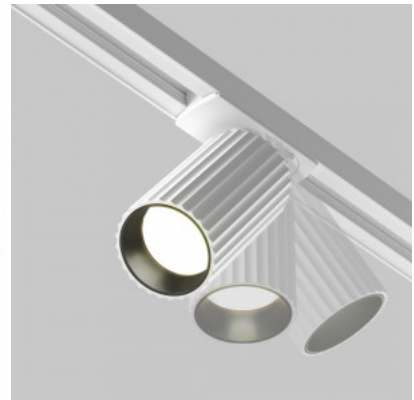

1-vaiheinen kiskovalaisin Maytoni Unity Calipso valkoinen 230V GU10 IP20

Tuotekoodi 20486

Brändi Maytoni
Syöttöjännite 230V
Kanta GU10
Kotelointiluokka IP20
Korkeus 132.0mm
Leveys 100.0mm
Pituus 82.0mm
Halkaisija 56.0mm
Paino 160 g
Paketin paino 180 g
Rungon väri valkoinen
Rungon materiaali alumiini
Käyttöympäristö sisäkäyttöön
Sertifikaatit CE
Takuu 2 vuotta