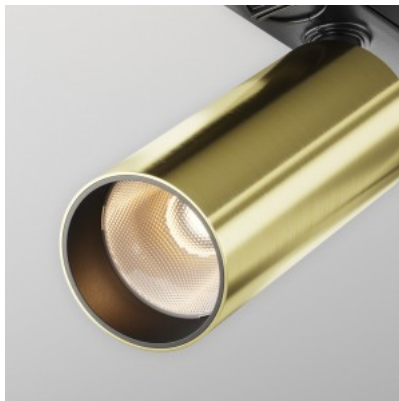

Kiskovalaisin Maytoni Unity Focus LED kultainen 230V 12W 900lm 50° IP20 930

Tuotekoodi 21503

Brändi Maytoni
Syöttöjännite 230V
Teho 12W
Valovirta 900luumena
Valaistusteho lm79 75W
Väriämpötila lämmin valkoinen 3000K
Linssin kulma 50
Cri 90
Kotelointiluokka IP20
Käyttöikä 50000h
Korkeus 158.0mm
Leveys 82.0mm
Pituus 125.0mm
Halkaisija 52.0mm
Rungon väri kultainen
Rungon materiaali alumiini
Käyttöympäristö sisäkäyttöön
Takuu 2 vuotta