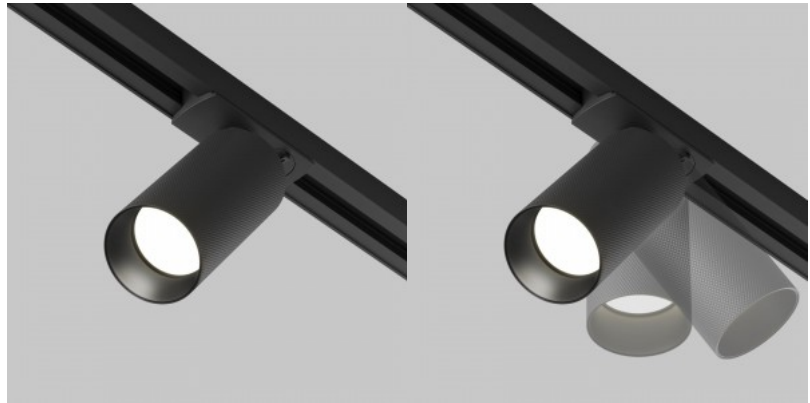

1-vaiheinen kiskovalaisin Maytoni Unity Artisan musta / kultainen 230V GU10 IP20

Tuotekoodi 20483

Brändi Maytoni
Syöttöjännite 230V
Kanta GU10
Kotelointiluokka IP20
Korkeus 108.0mm
Leveys 140.0mm
Pituus 82.0mm
Halkaisija 54.0mm
Paino 160 g
Paketin paino 180 g
Rungon väri musta / kultainen
Rungon materiaali alumiini
Käyttöympäristö sisäkäyttöön
Sertifikaatit CE
Takuu 2 vuotta

1-vaiheinen kiskovalaisin Maytoni Unity Artisan musta 230V GU10 IP20

Tuotekoodi 20181

Brändi Maytoni
Syöttöjännite 230V
Kanta GU10
Kotelointiluokka IP20
Korkeus 108.0mm
Leveys 140.0mm
Pituus 82.0mm
Halkaisija 54.0mm
Paino 160 g
Paketin paino 180 g
Rungon väri musta
Rungon materiaali alumiini
Käyttöympäristö sisäkäyttöön
Sertifikaatit CE
Takuu 2 vuotta

1-vaiheinen kiskovalaisin Maytoni Unity Artisan valkoinen 230V GU10 IP20

Tuotekoodi 20484

Brändi Maytoni
Syöttöjännite 230V
Kanta GU10
Kotelointiluokka IP20
Korkeus 108.0mm
Leveys 140.0mm
Pituus 82.0mm
Halkaisija 54.0mm
Paino 160 g
Paketin paino 180 g
Rungon väri valkoinen
Rungon materiaali alumiini
Käyttöympäristö sisäkäyttöön
Sertifikaatit CE
Takuu 2 vuotta