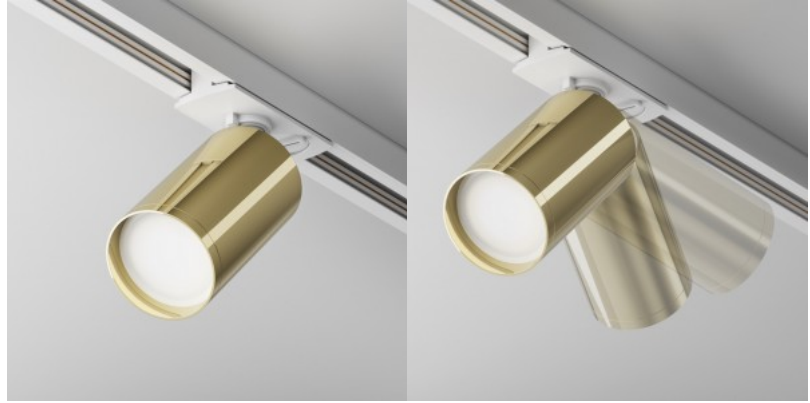

Kiskovalaisin Maytoni Unity Focus S valkoinen / kultainen 230V 10W GU10 IP20

Tuotekoodi 21505

Brändi Maytoni
Syöttöjännite 230V
Teho 10W
Kanta GU10
Koteloiluokka IP20
Korkeus 125.0mm
Pituus 92.0mm
Halkaisija 52.0mm
Rungon väri valkoinen / kultainen
Rungon materiaali alumiini
Käyttöympäristö sisäkäyttöön
Takuu 2 vuotta