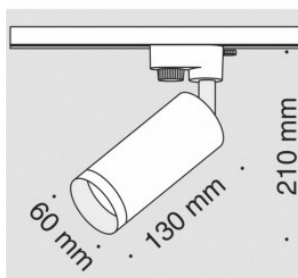

1-vaiheinen kiskovalaisin Maytoni Unity Focus musta 230V GU10 IP20

Tuotekoodi 19518

Brändi Maytoni
Syöttöjännite 230V
Kanta GU10
Koteloiluokka IP20
Korkeus 210.0mm
Minimipituus 130.0mm
Halkaisija 60.0mm
Paino 300 g
Paketin paino 343 g
Rungon väri musta
Rungon materiaali alumiini
Käyttöympäristö sisäkäyttöön
Käyttölämpötila -20 ~ 40°C
Sertifikaatit CE
Takuu 2 vuotta