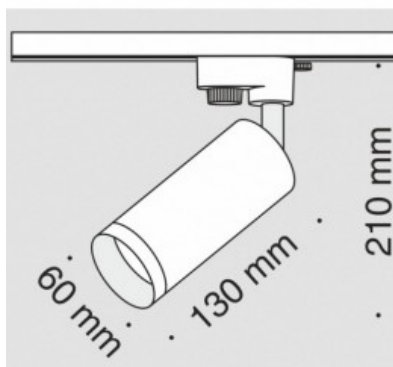

1-vaiheinen kiskovalaisin Maytoni Unity Focus valkoinen 230V GU10 IP20

Tuotekoodi 19516

Brändi Maytoni
Syöttöjännite 230V
Kanta GU10
Kotelointiluokka IP20
Korkeus 210.0mm
Halkaisija 60.0mm
Rungon väri valkoinen
Rungon materiaali alumiini
Käyttöympäristö sisäkäyttöön
Käyttölämpötila -20 ~ 40°C
Sertifikaatit CE