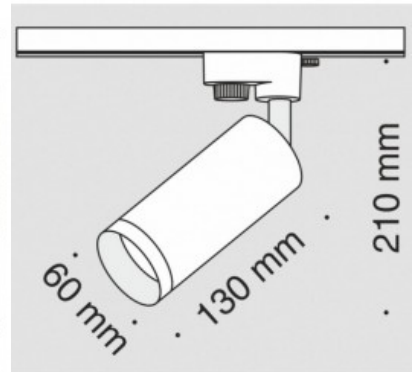

1-vaiheinen kiskovalaisin Maytoni Unity Focus musta 230V GU10 IP20

Tuotekoodi 19518

Brändi Maytoni
Syöttöjännite 230V
Kanta GU10
Koteloiluokka IP20
Korkeus 210.0mm
Minimipituus 130.0mm
Halkaisija 60.0mm
Paino 300 g
Paketin paino 343 g
Rungon väri musta
Rungon materiaali alumiini
Käyttöympäristö sisäkäyttöön
Käyttölämpötila -20 ~ 40°C
Sertifikaatit CE
Takuu 2 vuotta