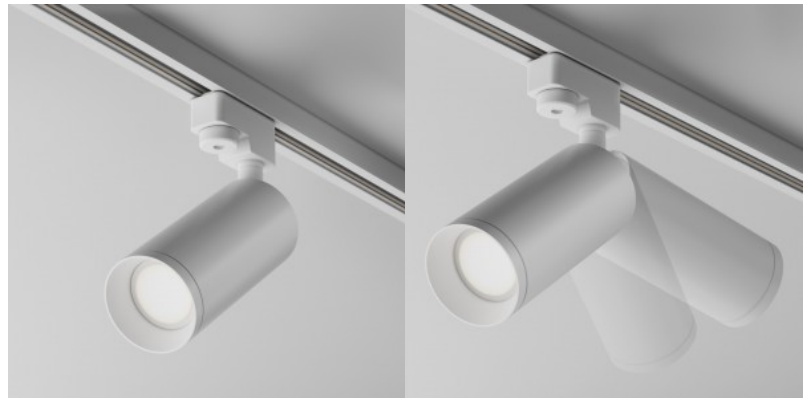

1-vaiheinen kiskovalaisin Maytoni Unity Focus valkoinen 230V GU10 IP20

Tuotekoodi 19516

Brändi Maytoni
Syöttöjännite 230V
Kanta GU10
Kotelointiluokka IP20
Korkeus 210.0mm
Halkaisija 60.0mm
Rungon väri valkoinen
Rungon materiaali alumiini
Käyttöympäristö sisäkäyttöön
Käyttölämpötila -20 ~ 40°C
Sertifikaatit CE