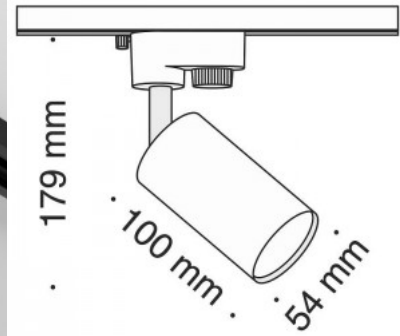

1-vaiheinen kiskovalaisin Maytoni Focus Mini musta 230V GU10 IP20

Tuotekoodi 20394

Brändi Maytoni
Syöttöjännite 230V
Maksimiteho 50W/1m
Kanta GU10
Kotelointiluokka IP20
Paketissa 1kpl
Laatikossa 30kpl
Rungon väri musta
Rungon materiaali alumiini
Käyttöympäristö sisäkäyttöön
Käyttölämpötila -20 ~ 40°C
Sertifikaatit CE
Takuu 5 vuotta