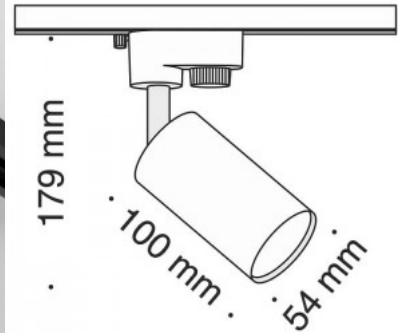

Kiskovalaisin Focus Mini musta 230V GU10 IP20

Tuotekoodi 18356

Syöttöjännite 230V
Maksimiteho 50W/1m
Kanta GU10
Kotelointiluokka IP20
Korkeus 100.0mm
Pituus 179.0mm
Halkaisija 54.0mm
Paketissa 1kpl
Laatikossa 30kpl
Rungon väri musta
Rungon materiaali alumiini
Käyttöympäristö sisäkäyttöön
Käyttölämpötila -20 ~ 40°C
Sertifikaatit CE
Takuu 5 vuotta