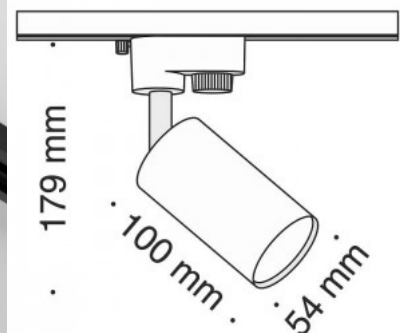

1-vaiheinen kiskovalaisin Maytoni Focus Mini musta 230V GU10 IP20

Tuotekoodi 20394

Brändi Maytoni
Syöttöjännite 230V
Maksimiteho 50W/1m
Kanta GU10
Kotelointiluokka IP20
Paketissa 1kpl
Laatikossa 30kpl
Rungon väri musta
Rungon materiaali alumiini
Käyttöympäristö sisäkäyttöön
Käyttölämpötila -20 ~ 40°C
Sertifikaatit CE
Takuu 5 vuotta