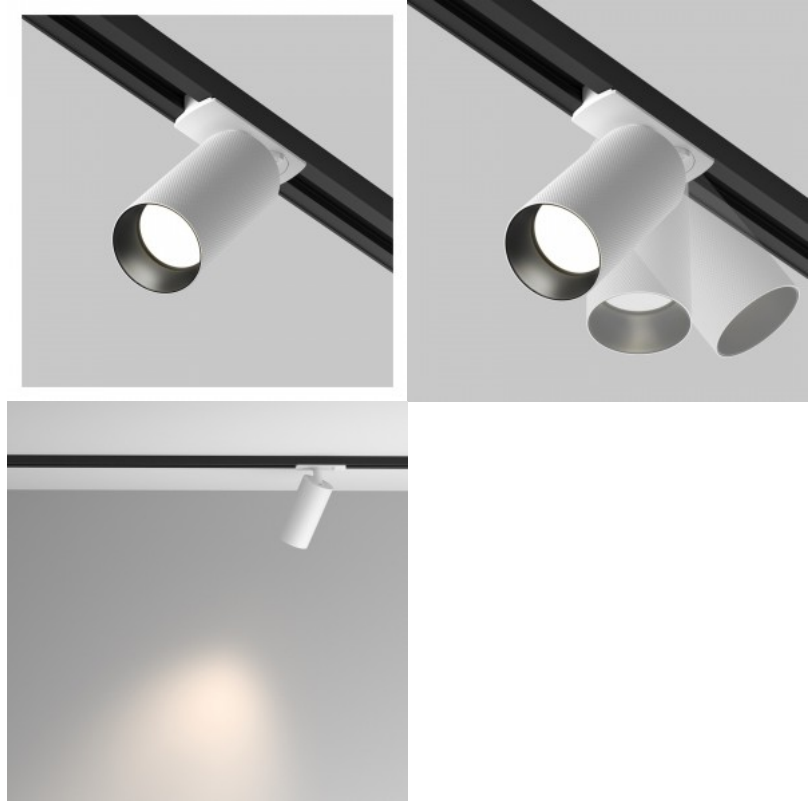

1-vaiheinen kiskovalaisin Maytoni Unity Artisan valkoinen 230V GU10 IP20

Tuotekoodi 20484

Brändi Maytoni
Syöttöjännite 230V
Kanta GU10
Kotelointiluokka IP20
Korkeus 108.0mm
Leveys 140.0mm
Pituus 82.0mm
Halkaisija 54.0mm
Paino 160 g
Paketin paino 180 g
Rungon väri valkoinen
Rungon materiaali alumiini
Käyttöympäristö sisäkäyttöön
Sertifikaatit CE
Takuu 2 vuotta