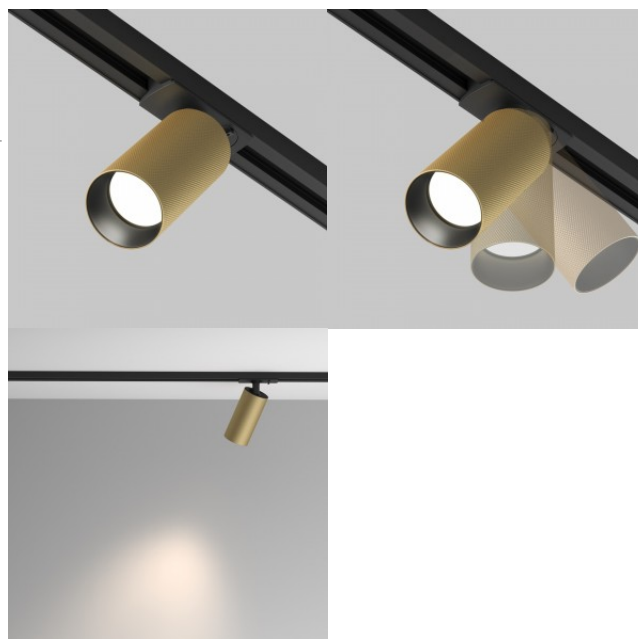

1-vaiheinen kiskovalaisin Maytoni Unity Artisan musta / kultainen 230V GU10 IP20

Tuotekoodi 20483

Brändi Maytoni
Syöttöjännite 230V
Kanta GU10
Kotelointiluokka IP20
Korkeus 108.0mm
Leveys 140.0mm
Pituus 82.0mm
Halkaisija 54.0mm
Paino 160 g
Paketin paino 180 g
Rungon väri musta / kultainen
Rungon materiaali alumiini
Käyttöympäristö sisäkäyttöön
Sertifikaatit CE
Takuu 2 vuotta