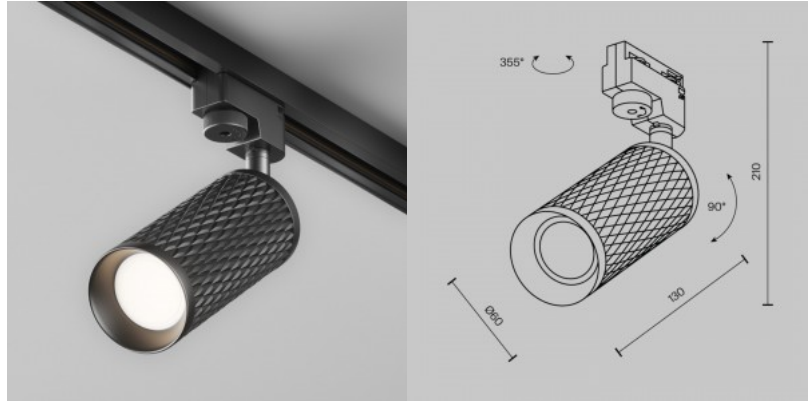

1-vaiheinen kiskovalaisin Prolumen Mesh musta 230V GU10 IP20

Tuotekoodi 19997

Brändi [Prolumen](#)
 Syöttöjännite 230V
 Kanta GU10
 Kotelointiluokka IP20
 Korkeus 210.0mm
 Halkaisija 60.0mm
 Rungon väri musta
 Rungon materiaali alumiini
 Käyttöympäristö sisäkäyttöön
 Käyttölämpötila -20 ~ 40°C
 Sertifikaatit CE