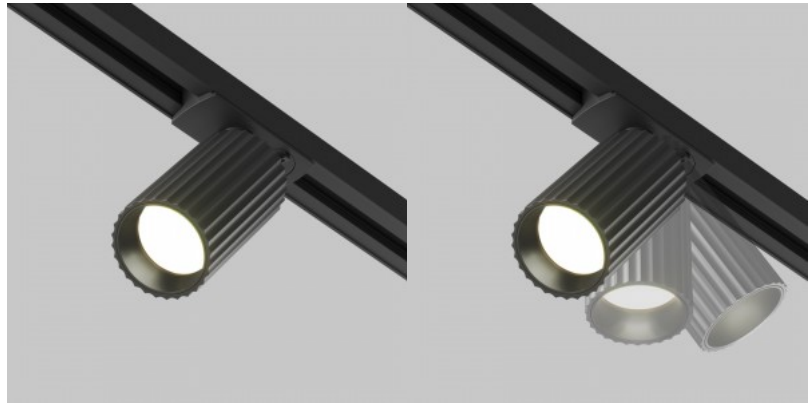

Kiskovalaisin Maytoni Unity Calipso musta / kultainen 230V GU10 IP20

Tuotekoodi 20487

Brändi Maytoni
Syöttöjännite 230V
Kanta GU10
Kotelointiluokka IP20
Korkeus 132.0mm
Leveys 100.0mm
Pituus 82.0mm
Halkaisija 56.0mm
Paino 160 g
Paketin paino 180 g
Rungon väri musta / kultainen
Rungon materiaali alumiini
Käyttöympäristö sisäkäyttöön
Sertifikaatit CE
Takuu 2 vuotta

1-vaiheinen kiskovalaisin Maytoni Unity Calipso musta 230V GU10 IP20

Tuotekoodi 20485

Brändi Maytoni
Syöttöjännite 230V
Kanta GU10
Kotelointiluokka IP20
Korkeus 132.0mm
Leveys 100.0mm
Pituus 82.0mm
Halkaisija 56.0mm
Paino 160 g
Paketin paino 180 g
Rungon väri musta
Rungon materiaali alumiini
Käyttöympäristö sisäkäyttöön
Sertifikaatit CE
Takuu 2 vuotta