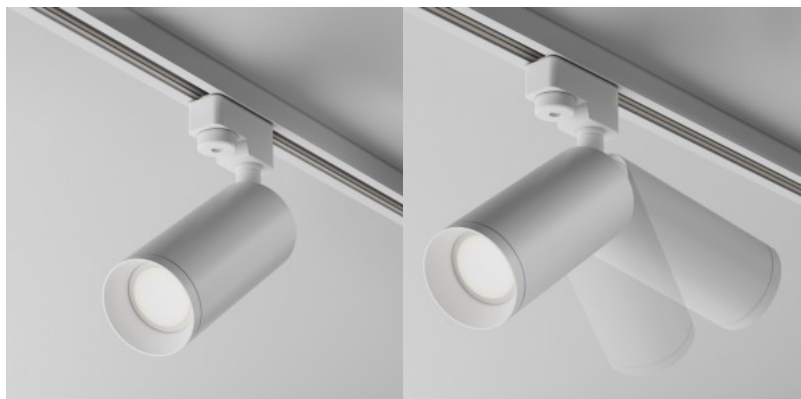

1-vaiheinen kiskovalaisin Maytoni Unity Focus valkoinen 230V GU10 IP20

Tuotekoodi 19516

Brändi Maytoni
Syöttöjännite 230V
Kanta GU10
Kotelointiluokka IP20
Korkeus 210.0mm
Halkaisija 60.0mm
Rungon väri valkoinen
Rungon materiaali alumiini
Käyttöympäristö sisäkäyttöön
Käyttölämpötila -20 ~ 40°C
Sertifikaatit CE