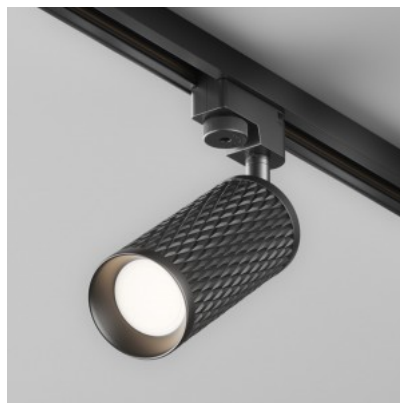

1-vaiheinen kiskovalaisin Prolumen Mesh musta 230V GU10 IP20

Tuotekoodi 19997

Brändi [Prolumen](#)
Syöttöjännite 230V
Kanta GU10
Kotelointiluokka IP20
Korkeus 210.0mm
Halkaisija 60.0mm
Rungon väri musta
Rungon materiaali alumiini
Käyttöympäristö sisäkäyttöön
Käyttölämpötila -20 ~ 40°C
Sertifikaatit CE