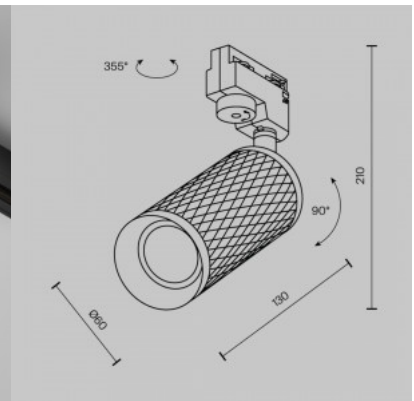

1-vaiheinen kiskovalaisin Prolumen Mesh musta 230V GU10 IP20

Tuotekoodi 19997

Brändi [Prolumen](#)
Syöttöjännite 230V
Kanta GU10
Kotelointiluokka IP20
Korkeus 210.0mm
Halkaisija 60.0mm
Rungon väri musta
Rungon materiaali alumiini
Käyttöympäristö sisäkäyttöön
Käyttölämpötila -20 ~ 40°C
Sertifikaatit CE