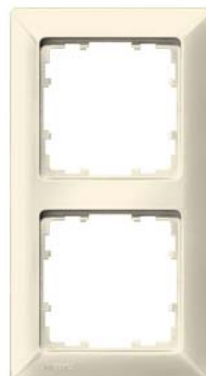

Kehys SIEMENS i-system 2 slot 5TG2582-0 kermanvärinen IP20

Tuotekoodi 18384

Brändi SIEMENS
Kotelointiluokka IP20
Rungon väri kermanvärinen