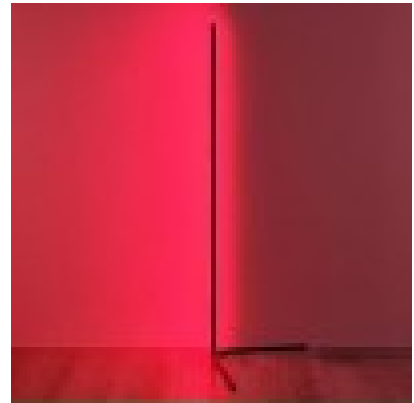

## Lattiavalaisin Level RGBW musta 10W IP20 RGB + 3000K RGBW lämmin