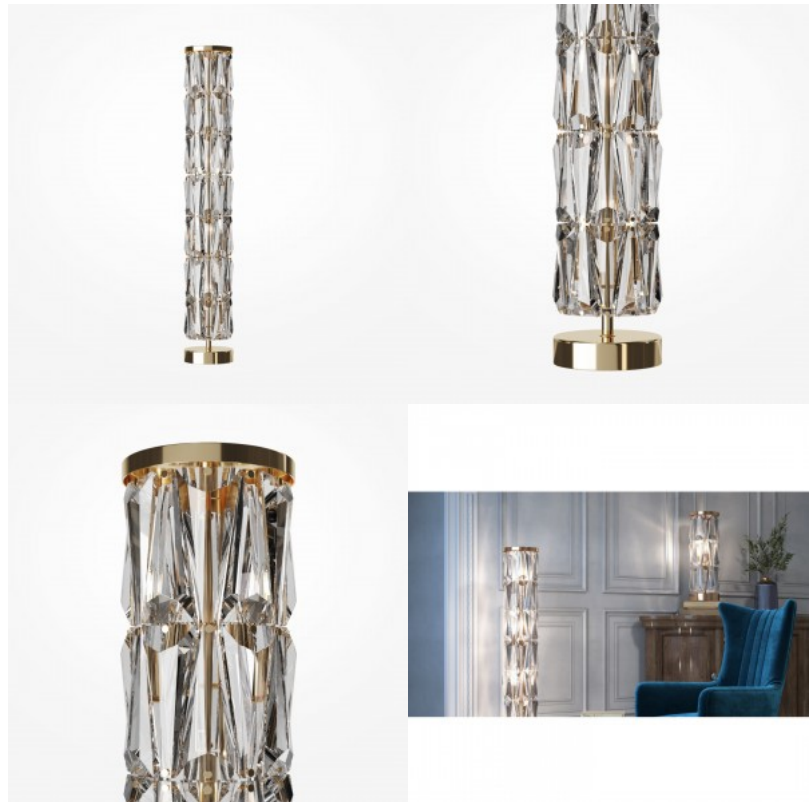

Lattiavalaisin Maytoni Pundes 8 kultainen E14 IP20

Tuotekoodi 21200

Brändi Maytoni
Kanta E14
Kotelointiluokka IP20
Korkeus 1265.0mm
Halkaisija 200.0mm
Rungon väri kultainen
Rungon materiaali metalli + kristalli
Käyttöympäristö sisäkäyttöön
Takuu 2 vuotta