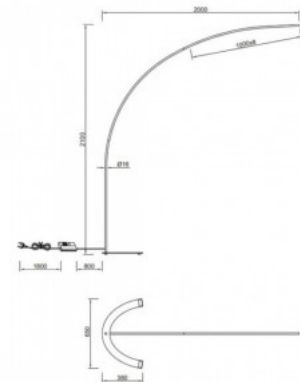

Lattiavalaisin Trio Lighting Shanghai valkoinen 18W 2000lm jah 3000K lämmin valkoinen

Tuotekoodi 20975 jah dimmable

Brändi [Trio Lighting](#)

Himmennettävä jah

Teho 18W

Valovirta 2000luumena

Valaistusteho lm79 111W

Väriämpötila lämmin valkoinen 3000K

Käyttöikä 35000h

Korkeus 2100.0mm

Leveys 2000.0mm

Paino 4.5 kg

Paketin paino 6.2 kg

Rungon väri valkoinen

Rungon materiaali metalli

Kytentämäärä 20000kpl

Käyttöympäristö sisäkäyttöön

Sertifikaatit 5

Lattiavalaisin Trio Lighting Sheldon 3 X E14 230V E14

Tuotekoodi 21019

Brändi [Trio Lighting](#)

Syöttöjännite 230V

Kanta E14

Korkeus 1500.0mm

Leveys 405.0mm

Pituus 395.0mm

Paino 2 kg

Paketin paino 2.9 kg

Käyttöympäristö sisäkäyttöön

Sertifikaatit CE

Takuu 2 vuotta