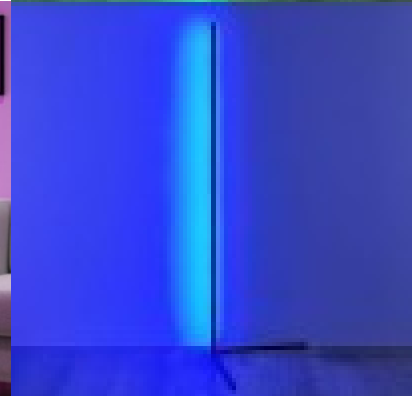

Tuotekoodi 19472 DIMMABLE dimnable

Brändi [Trio Lighting](#)
Himmennettävä DIMMABLE
Teho 10W
Väriämpötila RGBW lämmin RGB +
3000K
Kotelointiluokka IP20
Käyttöikä 25000h
Korkeus 1410.0mm
Leveys 430.0mm
Pituus 430.0mm
Rungon väri musta
Rungon materiaali alumiini
Kytkenä määrä 15000kpl
Takuu 5 vuotta