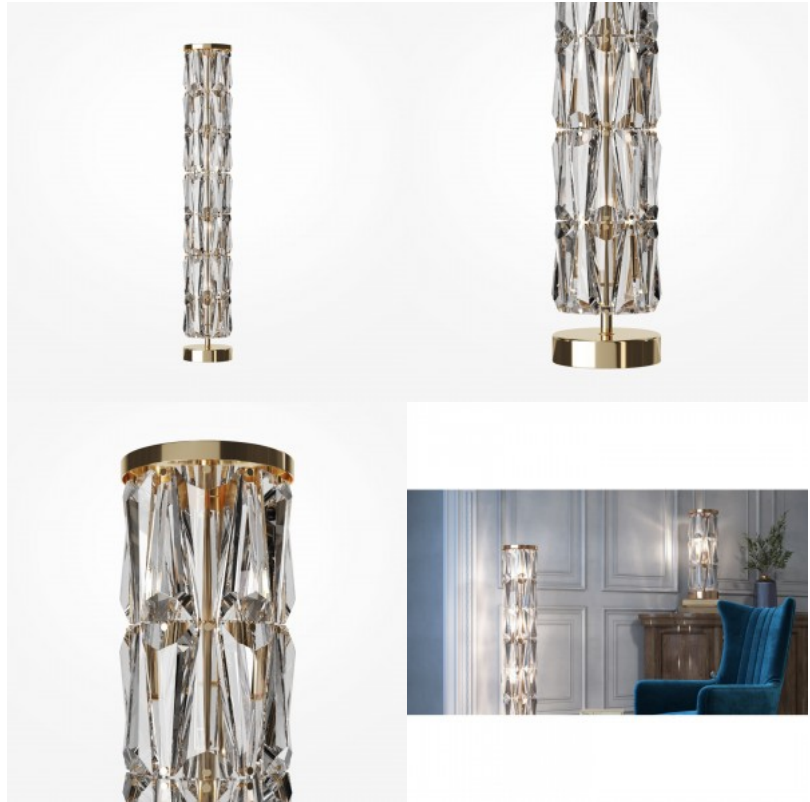

Lattiavalaisin Maytoni Pundes 8 kultainen E14 IP20

Tuotekoodi 21200

Brändi Maytoni
Kanta E14
Kotelointiluokka IP20
Korkeus 1265.0mm
Halkaisija 200.0mm
Rungon väri kultainen
Käyttöympäristö sisäkäyttöön
Takuu 2 vuotta