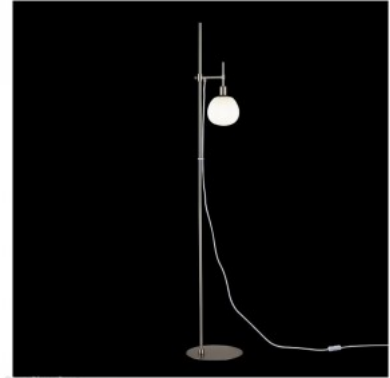

Lattiavalaisin Maytoni Erich nikkeli / valkoinen 40W E14 IP20

Tuotekoodi 21202

Brändi Maytoni
Teho 40W
Kanta E14
Kotelointiluokka IP20
Korkeus 1550.0mm
Halkaisija 250.0mm
Rungon väri nikkeli / valkoinen
Rungon materiaali metalli + lasi
Käyttöympäristö sisäkäyttöön
Takuu 2 vuotta