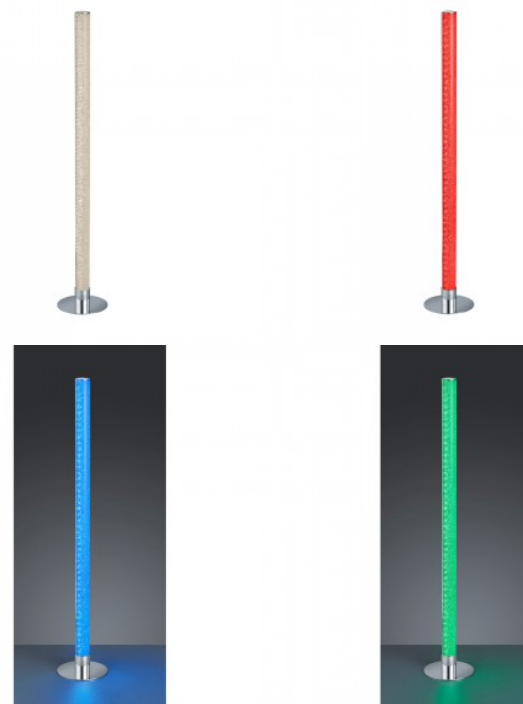

Korkeus 1040.0mm

Halkaisija 180.0mm

Paino 1.2 kg

Paketin paino 1.5 kg

Rungon väri nikkeli

Käyttöympäristö sisäkäyttöön

Lattiavalaisin Trio Lighting Level RGBW musta 10W IP20 DIMMABLE RGB + 3000K RGBW lämmin