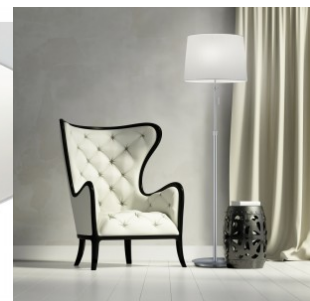

Lattiavalaisin Trio Lighting Lyon messinki E27

Tuotekoodi 20977

Brändi [Trio Lighting](#)

Kanta E27

Korkeus 1800.0mm

Halkaisija 463.0mm

Paino 6.1 kg

Paketin paino 7.2 kg

Rungon väri messinki

Rungon materiaali metalli + tekstiili

Käyttöympäristö sisäkäyttöön

Sertifikaatit 3

Lattiavalaisin Trio Lighting Lyon nikkeli E27

Tuotekoodi 20976

Brändi [Trio Lighting](#)

Kanta E27

Korkeus 1800.0mm

Halkaisija 463.0mm

Paino 6.1 kg

Paketin paino 7.2 kg

Rungon väri nikkeli

Rungon materiaali metalli + tekstiili

Käyttöympäristö sisäkäyttöön

Sertifikaatit 3