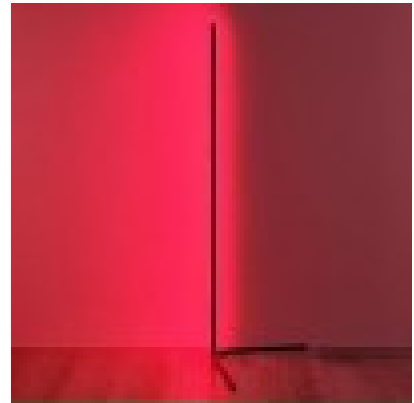

Tuotekoodi 19472 DIMMABLE dimnable

Brändi [Trio Lighting](#)
Himmennettävä DIMMABLE
Teho 10W
Väriämpötila RGBW lämmin RGB +
3000K
Kotelointiluokka IP20
Käyttöikä 25000h
Korkeus 1410.0mm
Leveys 430.0mm
Pituus 430.0mm
Rungon väri musta
Rungon materiaali alumiini
Kytkenä määrä 15000kpl
Takuu 5 vuotta