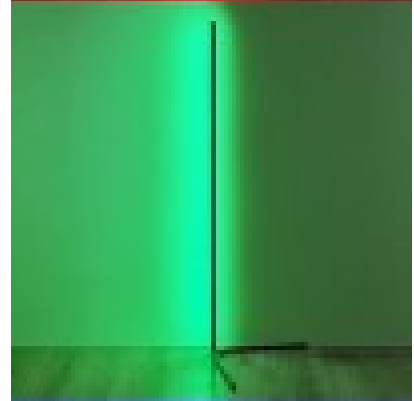

Tuotekoodi 19472 DIMMABLE dimnable

Brändi [Trio Lighting](#)
Himmennettävä DIMMABLE
Teho 10W
Väriämpötila RGBW lämmin RGB +
3000K
Kotelointiluokka IP20
Käyttöikä 25000h
Korkeus 1410.0mm
Leveys 430.0mm
Pituus 430.0mm
Rungon väri musta
Rungon materiaali alumiini
Kytkenä määrä 15000kpl
Takuu 5 vuotta