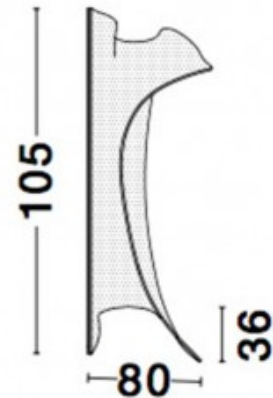

Lattiavalaisin Nova Luce Siderno läpinäkyvä 31W 2517lm IP20 3000K lämmin valkoinen

Tuotekoodi 22846

Brändi Nova Luce
Teho 31W
Maksimiteho 31W/1m
Valovirta 2517luumena
Valaistusteho 1m79 81W
Värielämpötila lämmin valkoinen 3000K
Kotelointiluokka IP20
Korkeus 1050.0mm
Leveys 360.0mm
Pituus 800.0mm
Rungon väri läpinäkyvä
Käyttöympäristö sisäkäyttöön
Takuu 3 vuotta