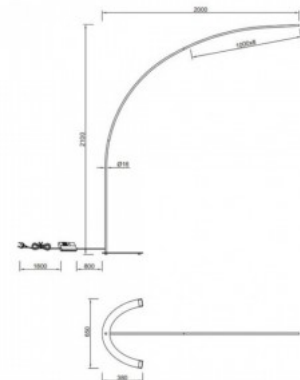

Lattiavalaisin Trio Lighting Shanghai valkoinen 18W 2000lm DIMMABLE 3000K lämmin valkoinen

**Tuotekoodi 20975 DIMMABLE
dimmable**

Brändi [Trio Lighting](#)
Himmennettävä DIMMABLE
Teho 18W
Valovirta 2000luumena
Valaistusteho lm79 111W
Väriämpötila lämmin valkoinen 3000K
Käyttöikä 35000h
Korkeus 2100.0mm
Leveys 2000.0mm
Paino 4.5 kg
Paketin paino 6.2 kg
Rungon väri valkoinen
Rungon materiaali metalli
Kytkenämäärä 20000kpl
Käyttöympäristö sisäkäyttöön
Sertifikaatit 5