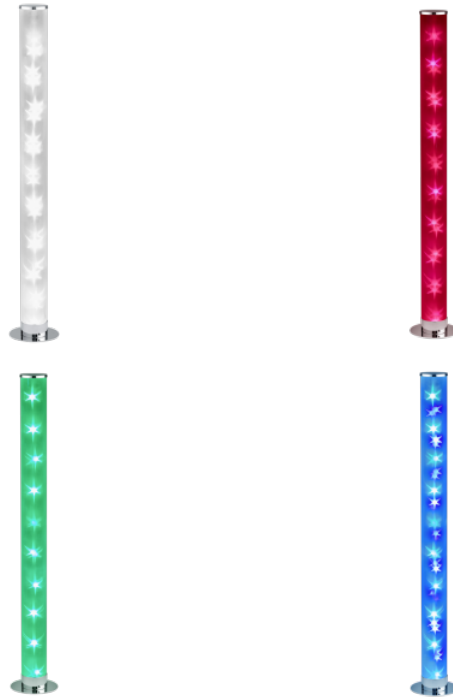

Lattiavalaisin Trio Lighting Rico valkoinen 8W 700lm IP20 DIMMABLE RGB + 3000K RGBW lämmin

**Tuotekoodi 20012 DIMMABLE
dimnable**

Brändi [Trio Lighting](#)
Himmennettävä DIMMABLE
Teho 8W
Valovirta 700luumena
Valaistusteho lm79 88W
Väriämpötila RGBW lämmin RGB +
3000K
Kotelointiluokka IP20
Korkeus 1000.0mm
Halkaisija 150.0mm
Rungon väri valkoinen