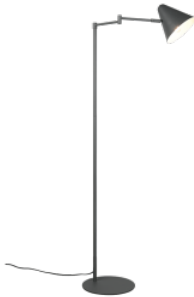

Halkaisija 150.0mm

Paino 2 kg

Paketin paino 2.5 kg

Rungon väri antrasiitti

Rungon materiaali metalli

Kiilto matto

Käyttöympäristö sisäkäyttöön

Takuu 3 vuotta