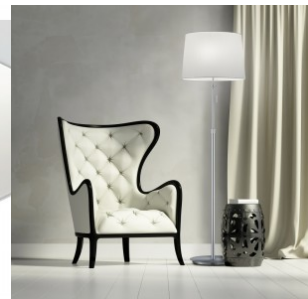

Lattiavalaisin Trio Lighting Lyon messinki E27

Tuotekoodi 20977

Brändi [Trio Lighting](#)

Kanta E27

Korkeus 1800.0mm

Halkaisija 463.0mm

Paino 6.1 kg

Paketin paino 7.2 kg

Rungon väri messinki

Rungon materiaali metalli + tekstiili

Käyttöympäristö sisäkäyttöön

Sertifikaatit 3

Lattiavalaisin Trio Lighting Lyon nikkeli E27

Tuotekoodi 20976

Brändi [Trio Lighting](#)

Kanta E27

Korkeus 1800.0mm

Halkaisija 463.0mm

Paino 6.1 kg

Paketin paino 7.2 kg

Rungon väri nikkeli

Rungon materiaali metalli + tekstiili

Käyttöympäristö sisäkäyttöön

Sertifikaatit 3