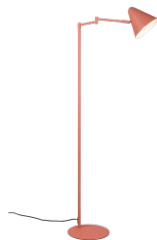

Halkaisija 150.0mm

Paino 2 kg

Paketin paino 2.5 kg

Rungon väri Aprikoosi

Rungon materiaali metalli

Kiilto matto

Käyttöympäristö sisäkäyttöön

Takuu 3 vuotta