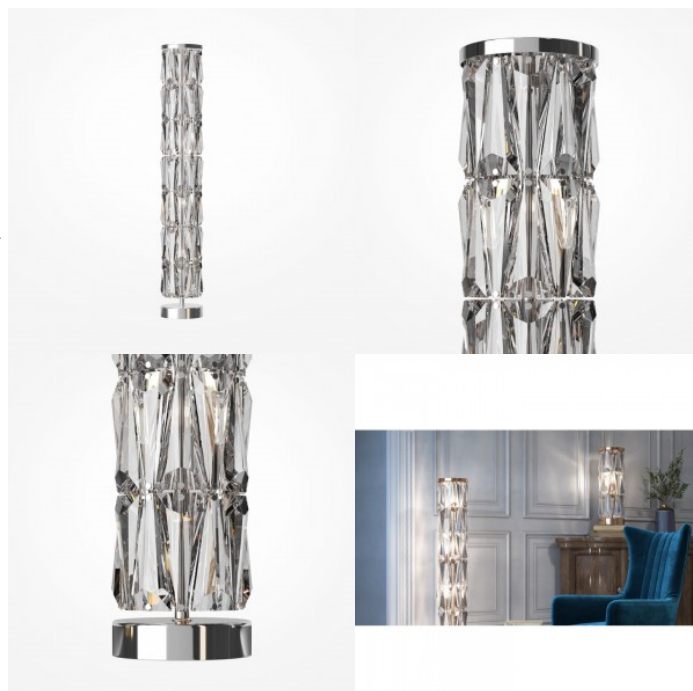

Lattiavalaisin Maytoni Pundes 8 kultainen E14 IP20

Tuotekoodi 21200

Brändi Maytoni
Kanta E14
Kotelointiluokka IP20
Korkeus 1265.0mm
Halkaisija 200.0mm
Rungon väri kultainen
Käyttöympäristö sisäkäyttöön
Takuu 2 vuotta