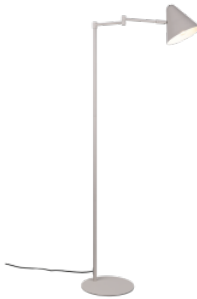

Halkaisija 150.0mm

Paino 2 kg

Paketin paino 2.5 kg

Rungon väri vaaleanharmaa

Rungon materiaali metalli

Kiilto matto

Käyttöympäristö sisäkäyttöön

Takuu 3 vuotta