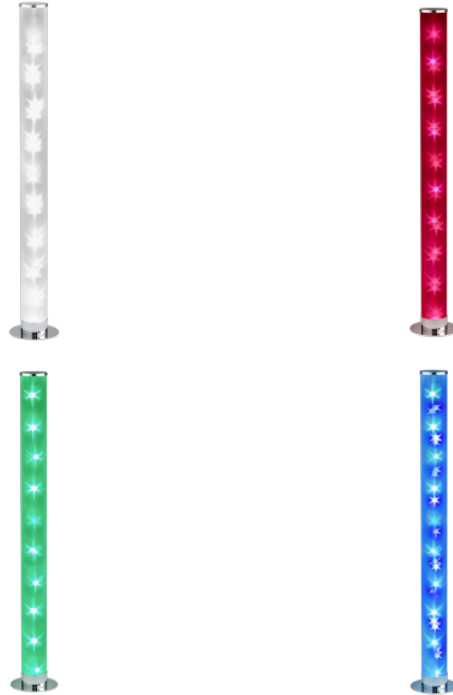

Halkaisija 150.0mm

Rungon väri valkoinen