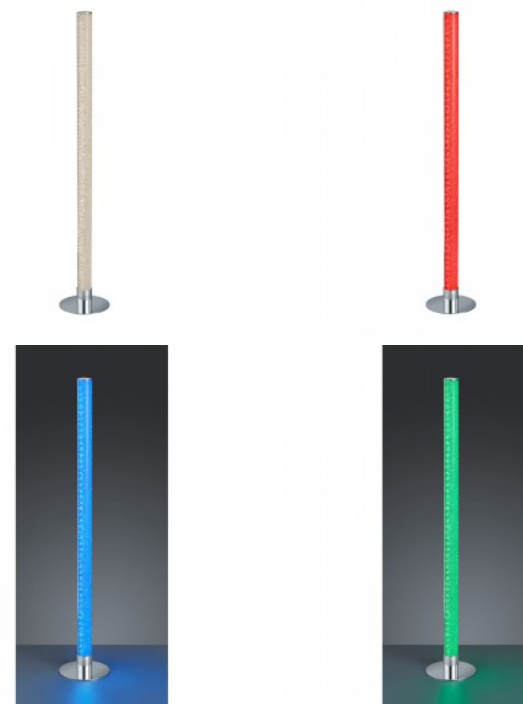

Lattiavalaisin Trio Lighting Leia nikkeli 10W 1000lm IP20 DIMMABLE RGB + 3000K RGBW lämmin

Tuotekoodi 19471 DIMMABLE dimmable

Brändi [Trio Lighting](#)

Himmennettävä DIMMABLE

Teho 10W

Valovirta 1000luumena

Valaistusteho lm79 100W

Väriämpötila RGBW lämmin RGB +
3000K

Kotelointiluokka IP20

Korkeus 1040.0mm

Halkaisija 180.0mm

Paino 1.2 kg

Paketin paino 1.5 kg

Rungon väri nikkeli

Käyttöympäristö sisäkäyttöön