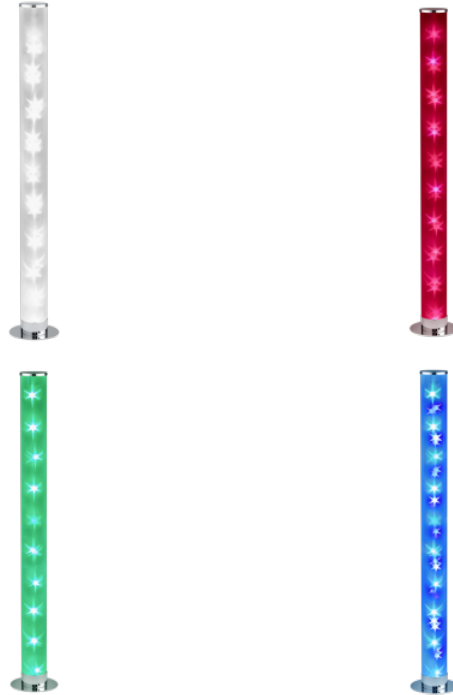

Lattiavalaisin Trio Lighting Rico valkoinen 8W 700lm IP20 DIMMABLE RGB + 3000K RGBW lämmin

**Tuotekoodi 20012 DIMMABLE
dimnable**

Brändi [Trio Lighting](#)
Himmennettävä DIMMABLE
Teho 8W
Valovirta 700luumena
Valaistusteho lm79 88W
Väriämpötila RGBW lämmin RGB +
3000K
Kotelointiluokka IP20
Korkeus 1000.0mm
Halkaisija 150.0mm
Rungon väri valkoinen