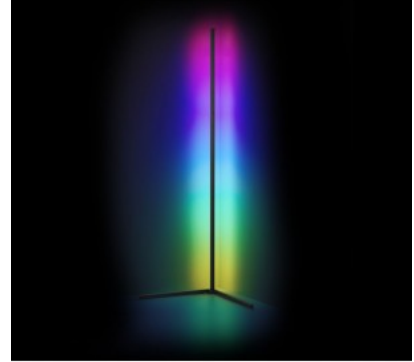

Lattiavalaisin Trio Lighting Level RGBW musta 10W IP20 DIMMABLE RGB + 3000K RGBW lämmin

Tuotekoodi 19472 DIMMABLE dimnable

Brändi [Trio Lighting](#)

Himmennettävä DIMMABLE

Teho 10W

Väriämpötila RGBW lämmin RGB +
3000K

Kotelointiluokka IP20

Käyttöikä 25000h

Korkeus 1410.0mm

Leveys 430.0mm

Pituus 430.0mm

Rungon väri musta

Rungon materiaali alumiini

Kytkenä määrä 15000kpl

Takuu 5 vuotta