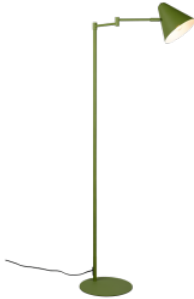

Paino 500 g

Paketin paino 800 g

Rungon väri vihreä

Rungon materiaali metalli

Kiilto matto

Käyttöympäristö sisäkäyttöön

Takuu 3 vuotta