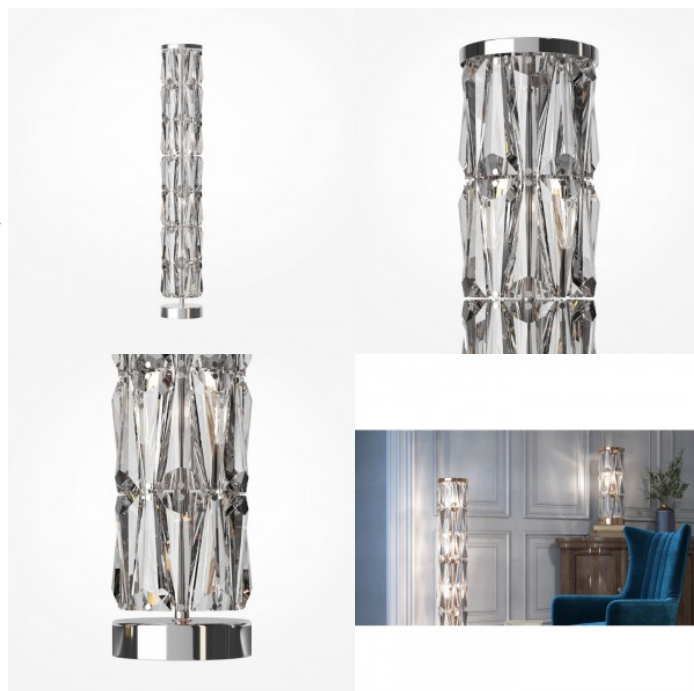

Lattiavalaisin Maytoni Pundes 8 kultainen E14 IP20

Tuotekoodi 21200

Brändi Maytoni
Kanta E14
Kotelointiluokka IP20
Korkeus 1265.0mm
Halkaisija 200.0mm
Rungon väri kultainen
Rungon materiaali metalli + kristalli
Käyttöympäristö sisäkäyttöön
Takuu 2 vuotta