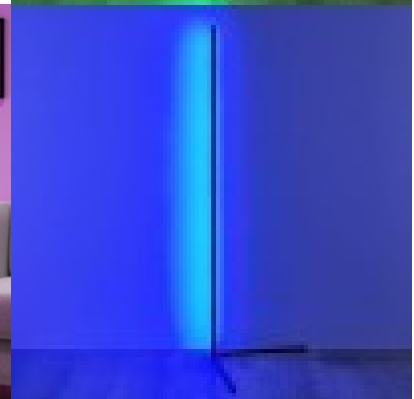

Lattiavalaisin Level RGBW musta 10W IP20 DIMMABLE RGB + 3000K RGBW lämmin

Tuotekoodi 19472 DIMMABLE dimmable

Himmennettävä DIMMABLE
Teho 10W
Väriämpötila RGBW lämmin RGB +
3000K
Kotelointiluokka IP20
Käyttöikä 25000h
Korkeus 1410.0mm
Leveys 430.0mm
Pituus 430.0mm
Rungon väri musta
Rungon materiaali alumiini
Kytkenämäärä 15000kpl
Takuu 5 vuotta