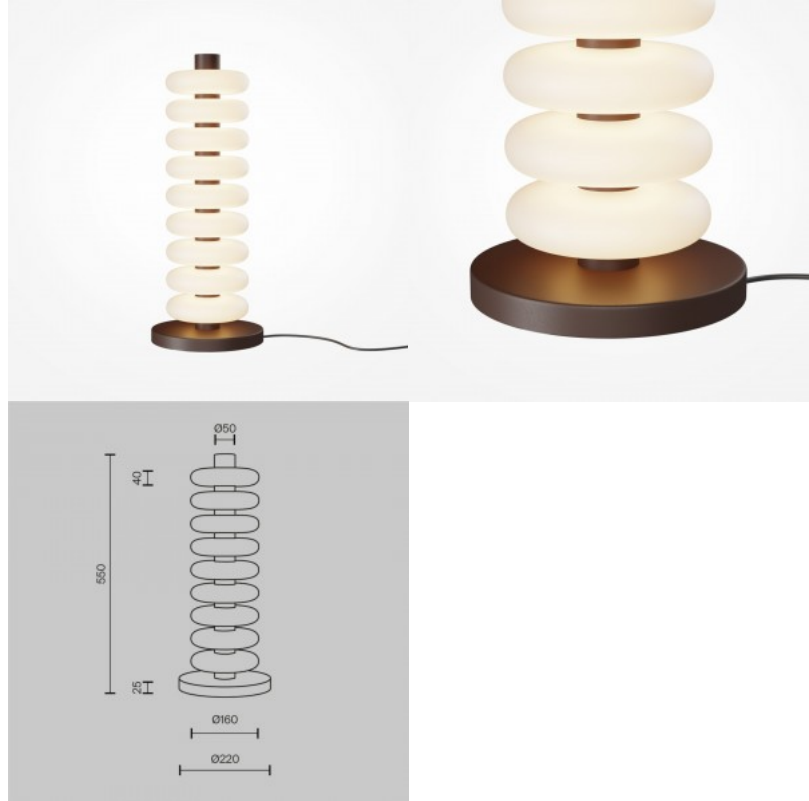

Lattiavalaisin Maytoni Nuvem ruskea 48V 19W 2290lm 120° IP20 3000K lämmin valkoinen

Tuotekoodi 22746

Brändi Maytoni
Syöttöjännite 48V
Teho 19W
Maksimiteho 19W/1m
Valovirta 2290luumena
Valaistusteho lm79 121W
Väriämpötila lämmin valkoinen 3000K
Linssin kulma 120
Kotelointiluokka IP20
Pituus 550.0mm
Halkaisija 220.0mm
Rungon väri ruskea
Rungon materiaali alumiini + muovi
Käyttöympäristö sisäkäyttöön