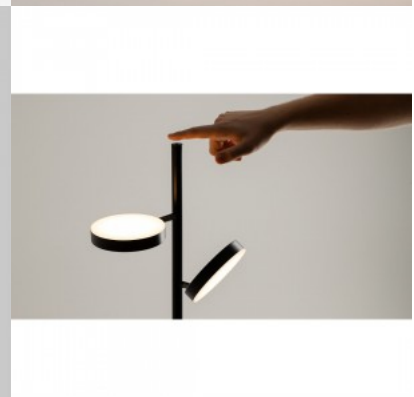

Lattiavalaisin Maytoni Fad Dim musta 12W 1000lm 120° IP20 830

Tuotekoodi 20768

Brändi Maytoni
Teho 12W
Valovirta 1000luumenia
Valaistusteho lm79 83W
Väriämpötila lämmin valkoinen 3000K
Linssin kulma 120
Cri 80
Kotelointiluokka IP20
Korkeus 1450.0mm
Leveys 250.0mm
Paino 3.7 kg
Paketin paino 4.7 kg
Rungon väri musta
Rungon materiaali metalli
Takuu 3 vuotta