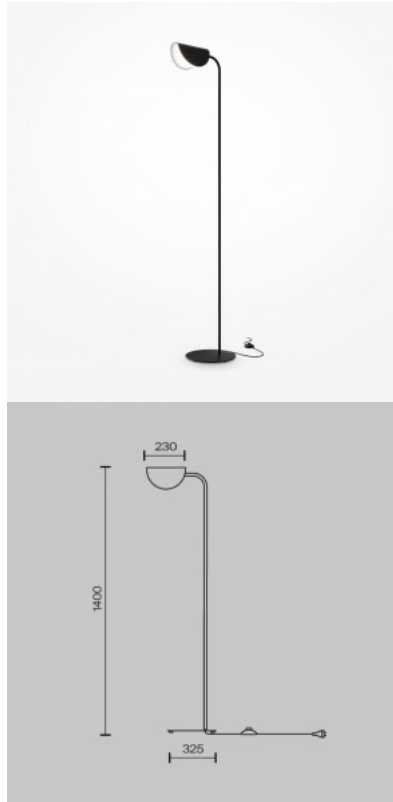

Lattiavalaisin Maytoni Mollis musta G9 IP20

Tuotekoodi 20823

Brändi Maytoni
Kanta G9
Koteloitusluokka IP20
Korkeus 1400.0mm
Pituus 325.0mm
Paino 1.3 kg
Paketin paino 1.8 kg
Rungon väri musta
Rungon materiaali metalli
Takuu 2 vuotta