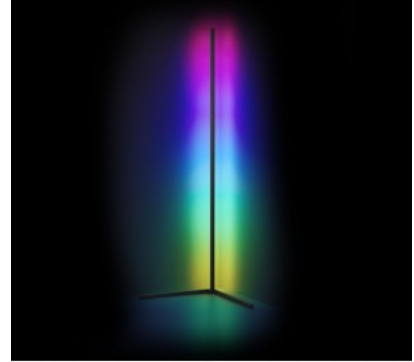

## Lattiavalaisin Level RGBW musta 10W IP20 RGB + 3000K RGBW lämmin