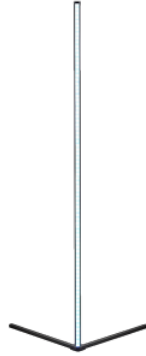

Korkeus 1040.0mm

Halkaisija 180.0mm

Paino 1.2 kg

Paketin paino 1.5 kg

Rungon väri nikkeli

Käyttöympäristö sisäkäyttöön

Lattiavalaisin Trio Lighting Level RGBW musta 10W IP20 DIMMABLE RGB + 3000K RGBW lämmin