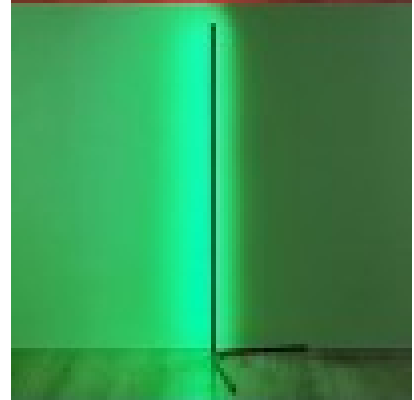

Lattiavalaisin Level RGBW musta 10W IP20 DIMMABLE RGB + 3000K RGBW lämmin

Tuotekoodi 19472 DIMMABLE dimmable

Himmennettävä DIMMABLE
Teho 10W
Väriämpötila RGBW lämmin RGB +
3000K
Kotelointiluokka IP20
Käyttöikä 25000h
Korkeus 1410.0mm
Leveys 430.0mm
Pituus 430.0mm
Rungon väri musta
Rungon materiaali alumiini
Kytkenämäärä 15000kpl
Takuu 5 vuotta