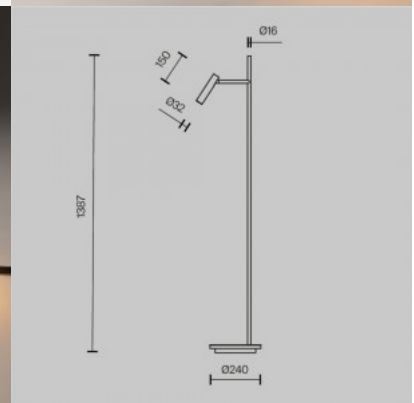

Lattiavalaisin Maytoni Estudio musta 11W 730lm 36° IP20 830

Tuotekoodi 21206

Brändi Maytoni
Teho 11W
Maksimiteho 11W/1m
Valovirta 730luumena
Valaistusteho lm79 66W
Väriämpötila lämmin valkoinen 3000K
Linssin kulma 36
Cri 80
Kotelointiluokka IP20
Käyttöikä 50000h
Korkeus 1387.0mm
Halkaisija 240.0mm
Rungon väri musta
Rungon materiaali metalli
Käyttöympäristö ulkokäyttöön
Takuu 3 vuotta