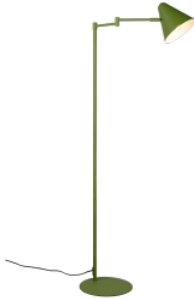

Halkaisija 150.0mm

Paino 500 g

Paketin paino 800 g

Rungon väri vihreä

Rungon materiaali metalli

Kiilto matto

Käyttöympäristö sisäkäyttöön

Takuu 3 vuotta