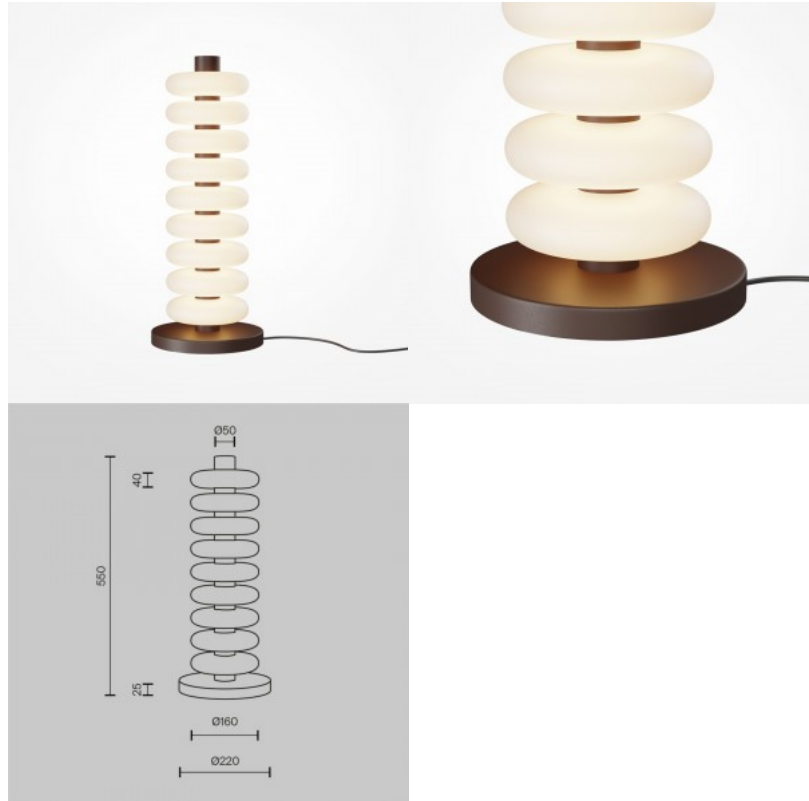

Lattiavalaisin Maytoni Nuvem ruskea 48V 19W 2290lm 120° IP20 3000K lämmin valkoinen

Tuotekoodi 22746

Brändi Maytoni
Syöttöjännite 48V
Teho 19W
Maksimiteho 19W/1m
Valovirta 2290luumena
Valaistusteho lm79 121W
Väriämpötila lämmin valkoinen 3000K
Linssin kulma 120
Kotelointiluokka IP20
Pituus 550.0mm
Halkaisija 220.0mm
Rungon väri ruskea
Rungon materiaali metalli + lasi
Käyttöympäristö sisäkäyttöön