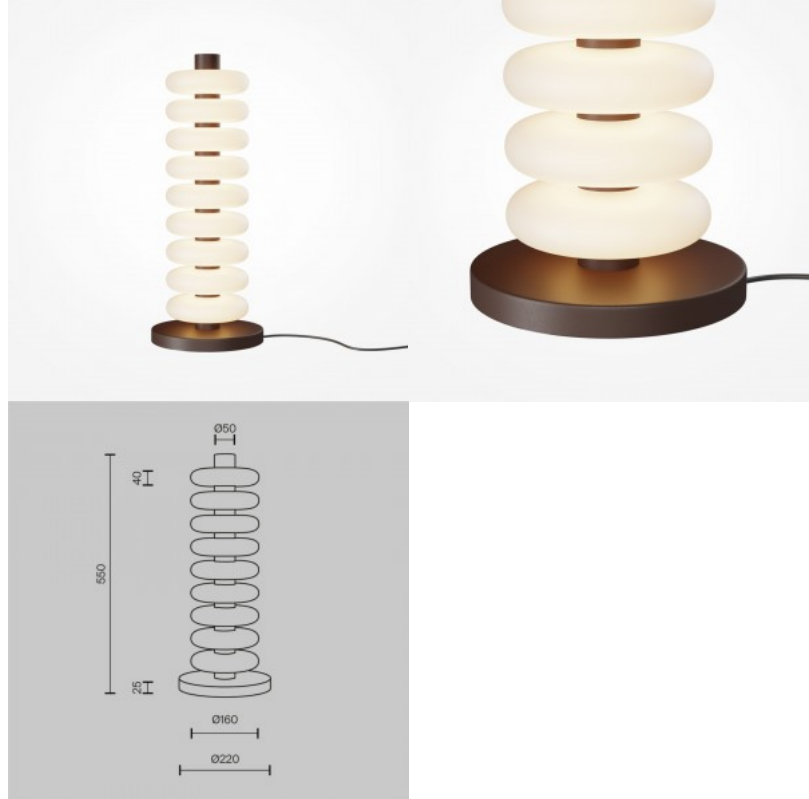

Lattiavalaisin Maytoni Nuvem ruskea 48V 19W 2290lm 120° IP20 3000K lämmin valkoinen

Tuotekoodi 22746

Brändi Maytoni
Syöttöjännite 48V
Teho 19W
Maksimiteho 19W/1m
Valovirta 2290luumena
Valaistusteho lm79 121W
Väriämpötila lämmin valkoinen 3000K
Linssin kulma 120
Kotelointiluokka IP20
Pituus 550.0mm
Halkaisija 220.0mm
Rungon väri ruskea
Rungon materiaali metalli + lasi
Käyttöympäristö sisäkäyttöön