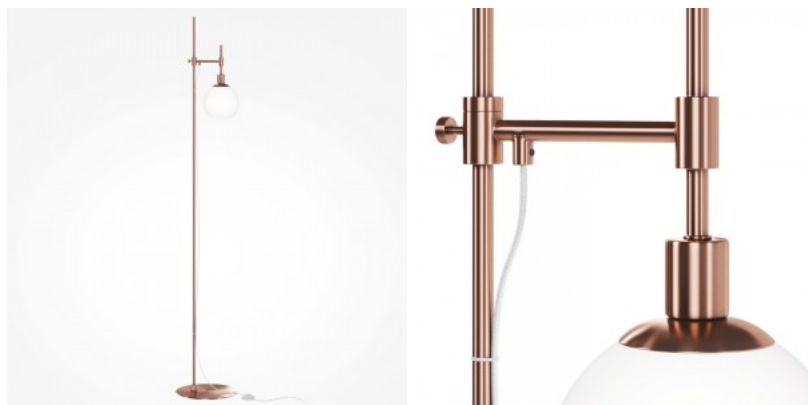

Lattiavalaisin Maytoni Erich messinki E14 IP20

Tuotekoodi 21016

Brändi Maytoni
Kanta E14
Kotelointiluokka IP20
Korkeus 1550.0mm
Halkaisija 250.0mm
Paino 4.56 kg
Paketin paino 5.53 kg
Rungon väri messinki
Rungon materiaali metalli + lasi
Käyttöympäristö sisä- ja ulkokäyttöön
Käyttölämpötila -40...+50°C
Takuu 2 vuotta