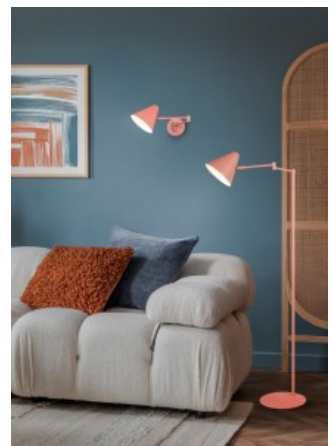

Halkaisija 150.0mm

Paino 2 kg

Paketin paino 2.5 kg

Rungon väri Aprikoosi

Rungon materiaali metalli

Kiilto matto

Käyttöympäristö sisäkäyttöön

Takuu 3 vuotta