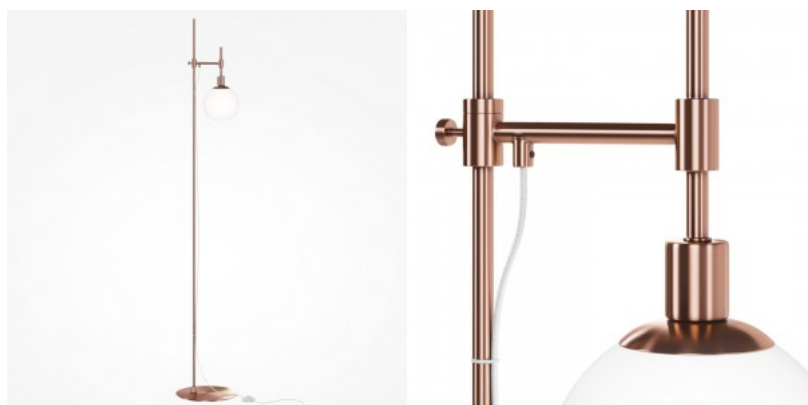

Lattiavalaisin Maytoni Erich messinki E14 IP20

Tuotekoodi 21016

Brändi Maytoni
Kanta E14
Kotelointiluokka IP20
Korkeus 1550.0mm
Halkaisija 250.0mm
Paino 4.56 kg
Paketin paino 5.53 kg
Rungon väri messinki
Rungon materiaali muovi
Käyttöympäristö sisä- ja ulkokäyttöön
Käyttölämpötila -40...+50°C
Takuu 2 vuotta