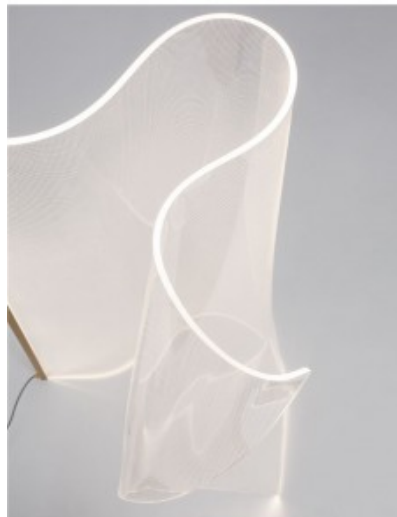

Lattiavalaisin Nova Luce Siderno läpinäkyvä 31W 2517lm IP20 3000K lämmin valkoinen

Tuotekoodi 22846

Brändi Nova Luce
Teho 31W
Maksimiteho 31W/1m
Valovirta 2517luumena
Valaistusteho 1m79 81W
Värielämpötila lämmin valkoinen 3000K
Kotelointiluokka IP20
Korkeus 1050.0mm
Leveys 360.0mm
Pituus 800.0mm
Rungon väri läpinäkyvä
Käyttöympäristö sisäkäyttöön
Takuu 3 vuotta