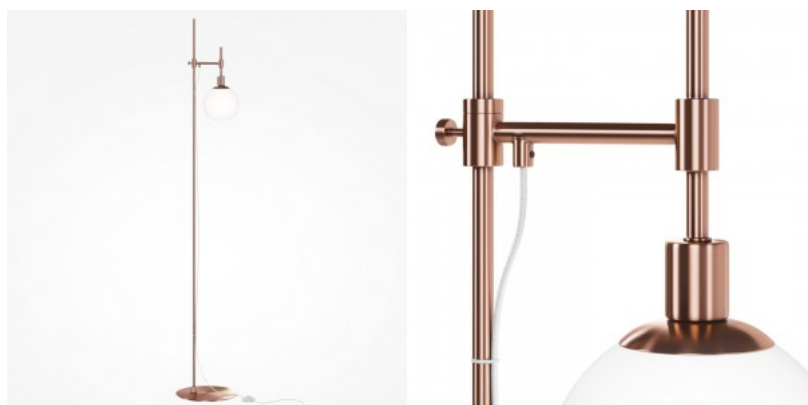

Lattiavalaisin Maytoni Erich messinki E14 IP20

Tuotekoodi 21016

Brändi Maytoni
Kanta E14
Kotelointiluokka IP20
Korkeus 1550.0mm
Halkaisija 250.0mm
Paino 4.56 kg
Paketin paino 5.53 kg
Rungon väri messinki
Rungon materiaali metalli + lasi
Käyttöympäristö sisä- ja ulkokäyttöön
Käyttölämpötila -40...+50°C
Takuu 2 vuotta