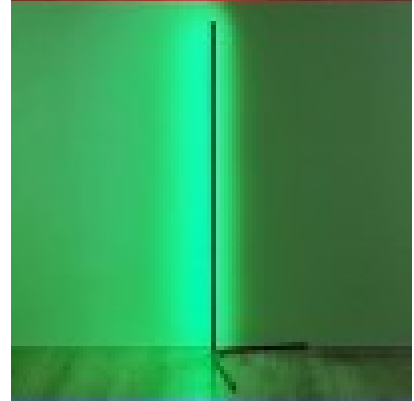

Lattiavalaisin Level RGBW musta 10W IP20 DIMMABLE RGB + 3000K RGBW lämmin

Tuotekoodi 19472 DIMMABLE dimmable

Himmennettävä DIMMABLE
Teho 10W
Väriämpötila RGBW lämmin RGB +
3000K
Kotelointiluokka IP20
Käyttöikä 25000h
Korkeus 1410.0mm
Leveys 430.0mm
Pituus 430.0mm
Rungon väri musta
Rungon materiaali alumiini
Kytkenämäärä 15000kpl
Takuu 5 vuotta