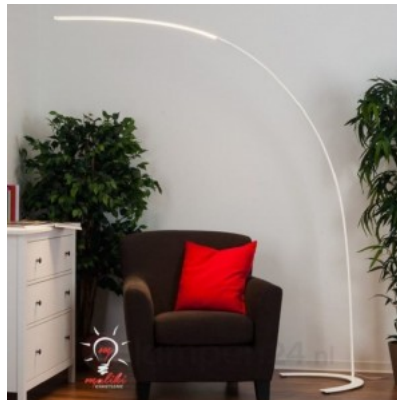

Lattiavalaisin Trio Lighting Sheldon 3 X E14 230V E14

Tuotekoodi 21019

Brändi [Trio Lighting](#)
Syöttöjännite 230V
Kanta E14
Korkeus 1500.0mm
Leveys 405.0mm
Pituus 395.0mm
Paino 2 kg
Paketin paino 2.9 kg
Rungon materiaali metalli + lasi
Käyttöympäristö sisäkäyttöön
Sertifikaatit CE
Takuu 2 vuotta