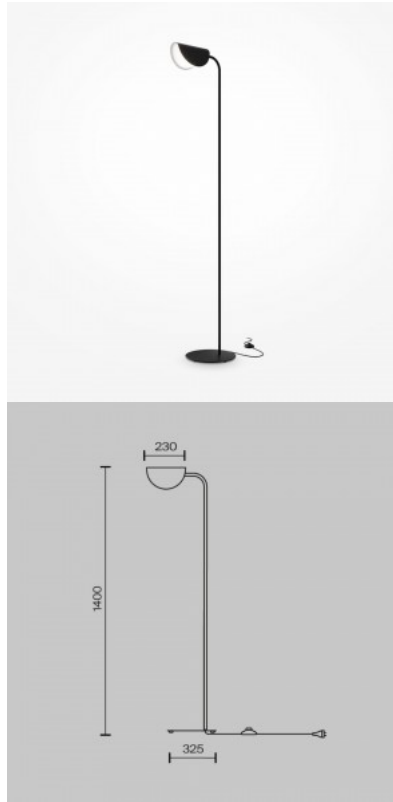

Lattiavalaisin Maytoni Mollis musta G9 IP20

Tuotekoodi 20823

Brändi Maytoni
Kanta G9
Kotelointiluokka IP20
Korkeus 1400.0mm
Pituus 325.0mm
Paino 1.3 kg
Paketin paino 1.8 kg
Rungon väri musta
Rungon materiaali metalli
Takuu 2 vuotta