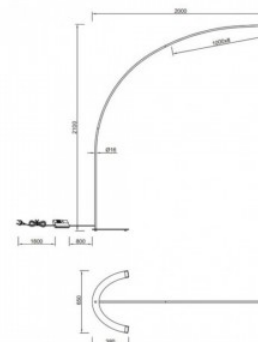

Leveys 2000.0mm

Paino 4.5 kg

Paketin paino 6.2 kg

Rungon väri musta

Rungon materiaali metalli

Kytkenä määrä 20000kpl

Käyttöympäristö sisäkäyttöön

Sertifikaatit 5