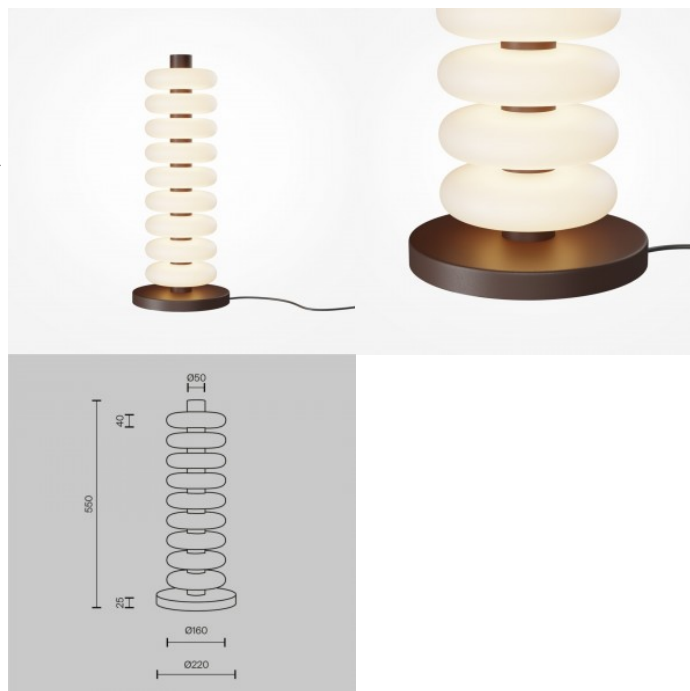

Lattiavalaisin Maytoni Nuvem ruskea 48V 19W 2290lm 120° IP20 3000K lämmin valkoinen

Tuotekoodi 22746

Brändi Maytoni
Syöttöjännite 48V
Teho 19W
Maksimiteho 19W/1m
Valovirta 2290luumena
Valaistusteho 1m79 121W
Väriämpötila lämmin valkoinen 3000K
Linssin kulma 120
Koteloitusluokka IP20
Pituus 550.0mm
Halkaisija 220.0mm
Rungon väri ruskea
Rungon materiaali metalli + lasi
Käyttöympäristö sisäkäyttöön