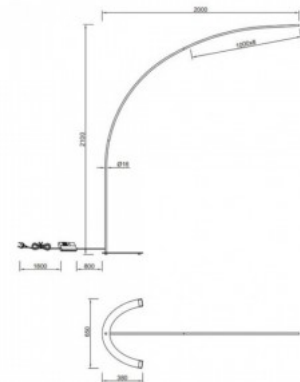

Lattiavalaisin Trio Lighting Shanghai valkoinen 18W 2000lm DIMMABLE 3000K lämmin valkoinen

**Tuotekoodi 20975 DIMMABLE
dimmable**

Brändi [Trio Lighting](#)
Himmennettävä DIMMABLE
Teho 18W
Valovirta 2000luumena
Valaistusteho lm79 111W
Väriämpötila lämmin valkoinen 3000K
Käyttöikä 35000h
Korkeus 2100.0mm
Leveys 2000.0mm
Paino 4.5 kg
Paketin paino 6.2 kg
Rungon väri valkoinen
Rungon materiaali metalli
Kytkenämäärä 20000kpl
Käyttöympäristö sisäkäyttöön
Sertifikaatit 5