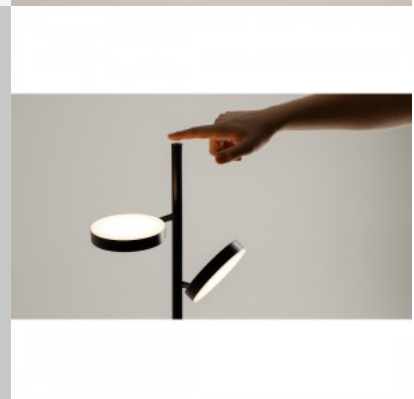

Lattiavalaisin Maytoni Fad Dim musta 12W 1000lm 120° IP20 830

Tuotekoodi 20768

Brändi Maytoni
Teho 12W
Valovirta 1000luumenia
Valaistusteho lm79 83W
Väriämpötila lämmin valkoinen 3000K
Linssin kulma 120
Cri 80
Kotelointiluokka IP20
Korkeus 1450.0mm
Leveys 250.0mm
Paino 3.7 kg
Paketin paino 4.7 kg
Rungon väri musta
Rungon materiaali metalli
Takuu 3 vuotta