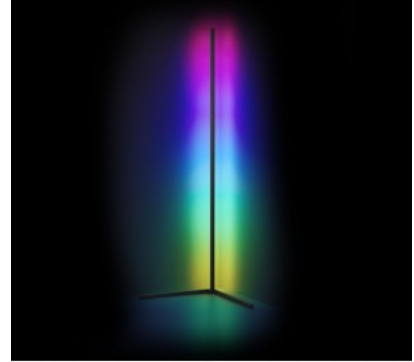

Lattiavalaisin Level RGBW musta 10W IP20 DIMMABLE RGB + 3000K RGBW lämmin

Tuotekoodi 19472 DIMMABLE dimmable

Himmennettävä DIMMABLE
Teho 10W
Väriämpötila RGBW lämmin RGB +
3000K
Kotelointiluokka IP20
Käyttöikä 25000h
Korkeus 1410.0mm
Leveys 430.0mm
Pituus 430.0mm
Rungon väri musta
Rungon materiaali alumiini
Kytkenämäärä 15000kpl
Takuu 5 vuotta