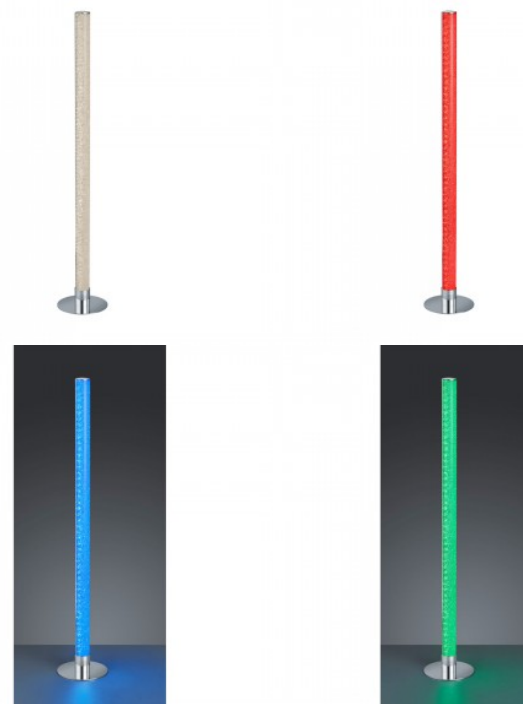

Lattiavalaisin Trio Lighting Leia nikkeli 10W 1000lm IP20 RGB + 3000K RGBW lämmin

Tuotekoodi 19471

Brändi [Trio Lighting](#)

Teho 10W

Valovirta 1000luumena

Valaistusteho lm79 100W

Väriämpötila RGBW lämmin RGB + 3000K

Kotelointiluokka IP20

Korkeus 1040.0mm

Halkaisija 180.0mm

Paino 1.2 kg

Paketin paino 1.5 kg

Rungon väri nikkeli

Käyttöympäristö sisäkäyttöön