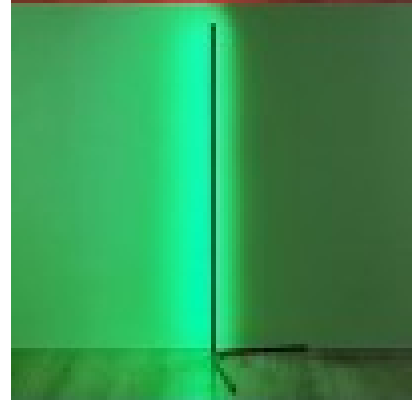

Lattiavalaisin Trio Lighting Level RGBW musta 10W IP20 DIMMABLE RGB + 3000K RGBW lämmin

Tuotekoodi 19472 DIMMABLE dimnable

Brändi [Trio Lighting](#)

Himmennettävä DIMMABLE

Teho 10W

Väriämpötila RGBW lämmin RGB +
3000K

Kotelointiluokka IP20

Käyttöikä 25000h

Korkeus 1410.0mm

Leveys 430.0mm

Pituus 430.0mm

Rungon väri musta

Rungon materiaali alumiini

Kytkenä määrä 15000kpl

Takuu 5 vuotta