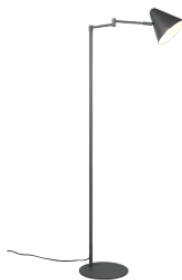

Lattiavalaisin Trio Lighting Colette musta E27 IP20

Tuotekoodi 18215

Brändi [Trio Lighting](#)

Kanta E27

Kotelointiluokka IP20

Korkeus 1520.0mm

Halkaisija 570.0mm

Paino 2.9 kg

Paketin paino 4.8 kg

Paketissa 1kpl

Rungon väri musta

Rungon materiaali metalli + tekstiili

Takuu 3 vuotta

Lattiavalaisin Trio Lighting Cosima antrasiitti E14 IP20

Tuotekoodi 21044

Brändi [Trio Lighting](#)

Kanta E14

Kotelointiluokka IP20

Korkeus 1265.0mm

Leveys 525.0mm

Pituus 240.0mm

Halkaisija 150.0mm

Paino 2 kg

Paketin paino 2.5 kg

Rungon väri antrasiitti

Rungon materiaali metalli

Kiilto matto

Käyttöympäristö sisäkäyttöön

Takuu 3 vuotta