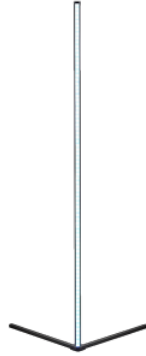

Lattiavalaisin Level RGBW musta 10W IP20 DIMMABLE RGB + 3000K RGBW lämmin

Tuotekoodi 19472 DIMMABLE dimmable

Himmennettävä DIMMABLE
Teho 10W
Väriämpötila RGBW lämmin RGB +
3000K
Kotelointiluokka IP20
Käyttöikä 25000h
Korkeus 1410.0mm
Leveys 430.0mm
Pituus 430.0mm
Rungon väri musta
Rungon materiaali alumiini
Kytkenämäärä 15000kpl
Takuu 5 vuotta