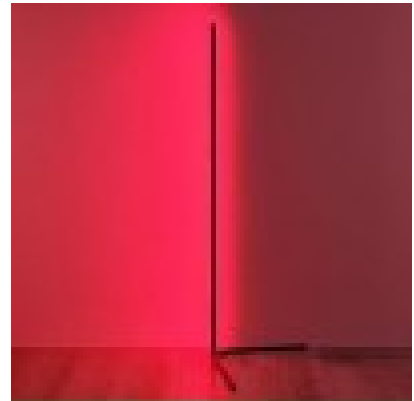

Lattiavalaisin Level RGBW musta 10W IP20 DIMMABLE RGB + 3000K RGBW lämmin

Tuotekoodi 19472 DIMMABLE dimmable

Himmennettävä DIMMABLE
Teho 10W
Väriämpötila RGBW lämmin RGB +
3000K
Kotelointiluokka IP20
Käyttöikä 25000h
Korkeus 1410.0mm
Leveys 430.0mm
Pituus 430.0mm
Rungon väri musta
Rungon materiaali alumiini
Kytkenämäärä 15000kpl
Takuu 5 vuotta