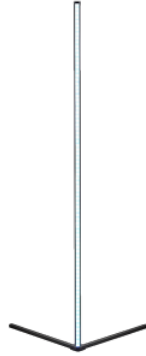

Lattiavalaisin Maytoni Cabaret messinki 8W 850lm 120° IP20 830

Tuotekoodi 20167

Brändi Maytoni
Teho 8W
Valovirta 850luumena
Valaistusteho lm79 106W
Väriämpötila lämmin valkoinen 3000K
Linssin kulma 120
Cri 80
Kotelointiluokka IP20
Käyttöikä 50000h
Korkeus 1265.0mm
Leveys 445.0mm
Pituus 200.0mm
Paino 5.2 kg
Paketin paino 6.2 kg
Rungon väri messinki
Rungon materiaali metalli + lasi
Takuu 3 vuotta