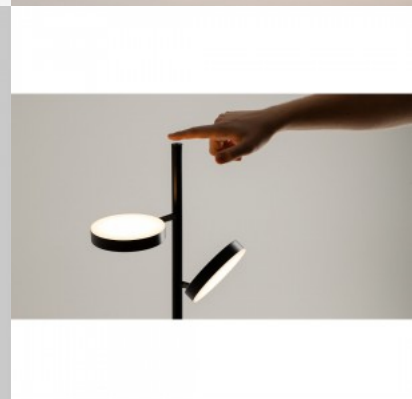

Lattiavalaisin Maytoni Fad Dim musta 12W 1000lm 120° IP20 830

Tuotekoodi 20768

Brändi Maytoni
Teho 12W
Valovirta 1000luumenia
Valaistusteho lm79 83W
Väriämpötila lämmin valkoinen 3000K
Linssin kulma 120
Cri 80
Kotelointiluokka IP20
Korkeus 1450.0mm
Leveys 250.0mm
Paino 3.7 kg
Paketin paino 4.7 kg
Rungon väri musta
Rungon materiaali metalli
Takuu 3 vuotta