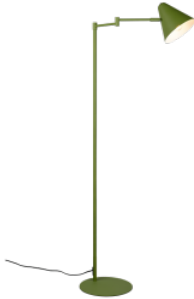

Lattiavalaisin Trio Lighting Cosima vihreä E14 IP20

Tuotekoodi 21045

Brändi [Trio Lighting](#)

Kanta E14

Kotelointiluokka IP20

Korkeus 1265.0mm

Leveys 525.0mm

Pituus 240.0mm

Halkaisija 150.0mm

Paino 500 g

Paketin paino 800 g

Rungon väri vihreä

Rungon materiaali metalli

Kiilto matto

Käyttöympäristö sisäkäyttöön

Takuu 3 vuotta

Lattiavalaisin Trio Lighting Flynt kromi 11W 1150lm CRI80 IP20 DIMMABLE 2300K, 3000K, 4000K 3CCT

Tuotekoodi 21087 DIMMABLE dimmable

Brändi [Trio Lighting](#)

Himmennettävä DIMMABLE

Teho 11W

Valovirta 1150luumena

Valaistusteho 1m79 105W

Väriämpötila 3CCT 2300K, 3000K, 4000K

Cri 80

Kotelointiluokka IP20

Käyttöikä 30000h

Korkeus 1300.0mm

Halkaisija 230.0mm

Paino 2.4 kg

Paketin paino 3.2 kg

Rungon väri kromi

Rungon materiaali metalli + lasi

Kytkenämäärä 15000kpl

Takuu 5 vuotta