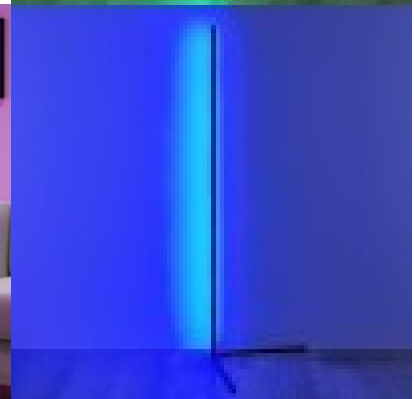

Rungon väri nikkeli

Käyttöympäristö sisäkäyttöön

Lattiavalaisin Trio Lighting Level RGBW musta 10W IP20 DIMMABLE RGB + 3000K RGBW lämmin

Tuotekoodi 19472 DIMMABLE dimnable

Brändi [Trio Lighting](#)

Himmennettävä DIMMABLE