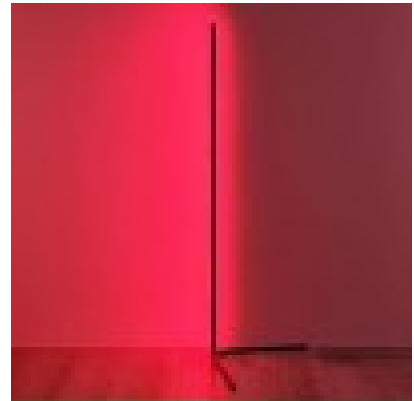

Rungon väri nikkeli

Käyttöympäristö sisäkäyttöön

Lattiavalaisin Trio Lighting Level RGBW musta 10W IP20 DIMMABLE RGB + 3000K RGBW lämmin

Tuotekoodi 19472 DIMMABLE dimnable

Brändi [Trio Lighting](#)

Himmennettävä DIMMABLE