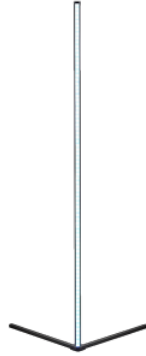

### Tuotekoodi 19472

Teho 10W  
Väriämpötila RGBW lämmin RGB +  
3000K  
Kotelointiluokka IP20  
Käyttöikä 25000h  
Korkeus 1410.0mm  
Leveys 430.0mm  
Pituus 430.0mm  
Rungon väri musta  
Rungon materiaali alumiini  
Kytkenämäärä 15000kpl  
Takuu 5 vuotta