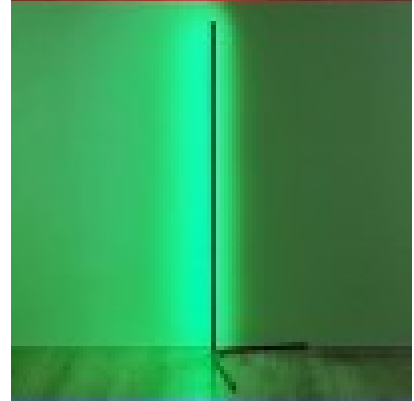

## Lattiavalaisin Level RGBW musta 10W IP20 RGB + 3000K RGBW lämmin