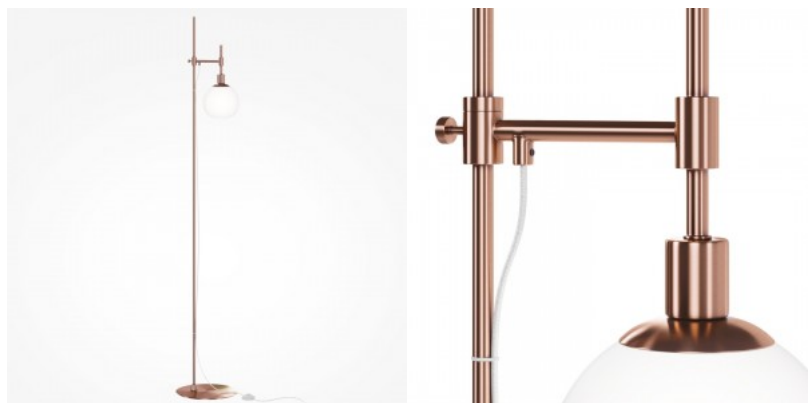

Lattiavalaisin Maytoni Erich messinki E14 IP20

Tuotekoodi 21016

Brändi Maytoni
Kanta E14
Kotelointiluokka IP20
Korkeus 1550.0mm
Halkaisija 250.0mm
Paino 4.56 kg
Paketin paino 5.53 kg
Rungon väri messinki
Rungon materiaali muovi
Käyttöympäristö sisä- ja ulkokäyttöön
Käyttölämpötila -40...+50°C
Takuu 2 vuotta