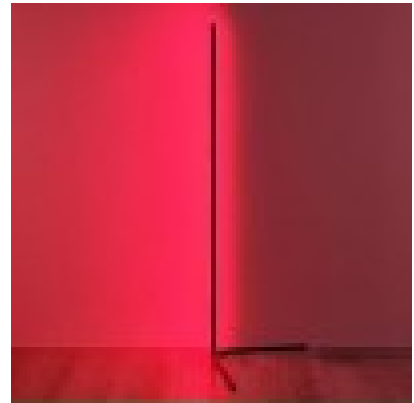

Lattiavalaisin Level RGBW musta 10W IP20 DIMMABLE RGB + 3000K RGBW lämmin

Tuotekoodi 19472 DIMMABLE dimmable

Himmennettävä DIMMABLE
Teho 10W
Väriämpötila RGBW lämmin RGB +
3000K
Kotelointiluokka IP20
Käyttöikä 25000h
Korkeus 1410.0mm
Leveys 430.0mm
Pituus 430.0mm
Rungon väri musta
Rungon materiaali alumiini
Kytkenämäärä 15000kpl
Takuu 5 vuotta