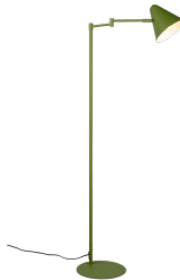

Halkaisija 150.0mm

Paino 500 g

Paketin paino 800 g

Rungon väri vihreä

Rungon materiaali metalli

Kiilto matto

Käyttöympäristö sisäkäyttöön

Takuu 3 vuotta