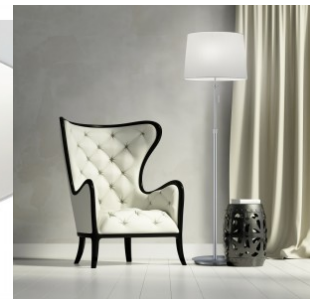

Lattiavalaisin Trio Lighting Lyon messinki E27

Tuotekoodi 20977

Brändi [Trio Lighting](#)

Kanta E27

Korkeus 1800.0mm

Halkaisija 463.0mm

Paino 6.1 kg

Paketin paino 7.2 kg

Rungon väri messinki

Rungon materiaali metalli + tekstiili

Käyttöympäristö sisäkäyttöön

Sertifikaatit 3

Lattiavalaisin Trio Lighting Lyon nikkeli E27

Tuotekoodi 20976

Brändi [Trio Lighting](#)

Kanta E27

Korkeus 1800.0mm

Halkaisija 463.0mm

Paino 6.1 kg

Paketin paino 7.2 kg

Rungon väri nikkeli

Rungon materiaali metalli + tekstiili

Käyttöympäristö sisäkäyttöön

Sertifikaatit 3