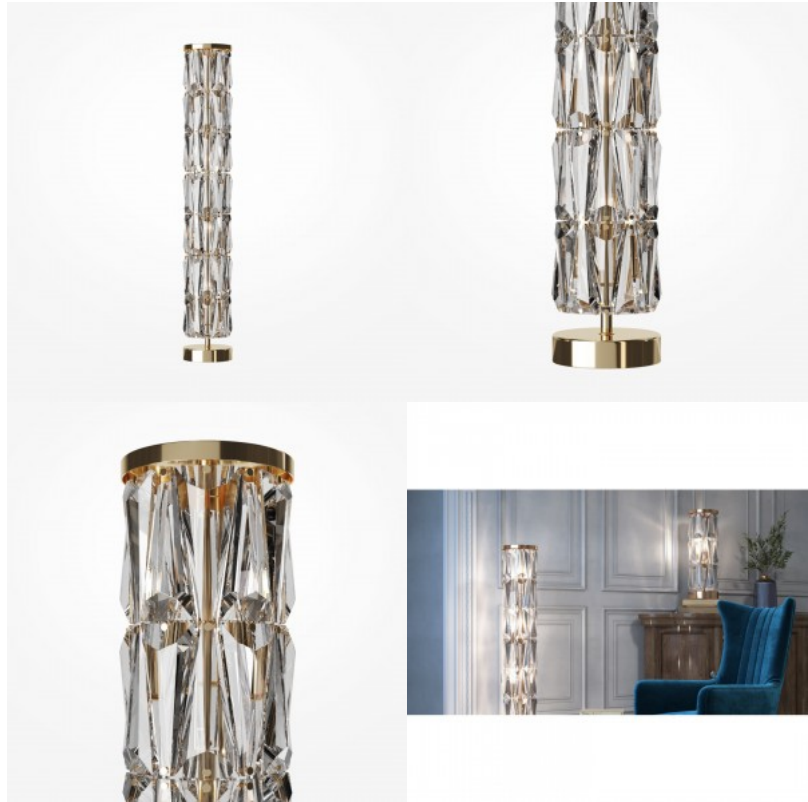

Lattiavalaisin Maytoni Pundes 8 kultainen E14 IP20

Tuotekoodi 21200

Brändi Maytoni
Kanta E14
Kotelointiluokka IP20
Korkeus 1265.0mm
Halkaisija 200.0mm
Rungon väri kultainen
Käyttöympäristö sisäkäyttöön
Takuu 2 vuotta