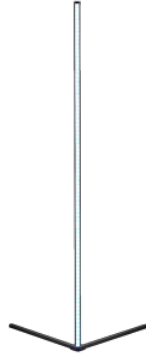

Lattiavalaisin Trio Lighting Level RGBW musta 10W IP20 DIMMABLE RGB + 3000K RGBW lämmin

Tuotekoodi 19472 DIMMABLE dimnable

Brändi [Trio Lighting](#)

Himmennettävä DIMMABLE

Teho 10W

Väriämpötila RGBW lämmin RGB +
3000K

Kotelointiluokka IP20

Käyttöikä 25000h

Korkeus 1410.0mm

Leveys 430.0mm

Pituus 430.0mm

Rungon väri musta

Rungon materiaali alumiini

Kytkenä määrä 15000kpl

Takuu 5 vuotta