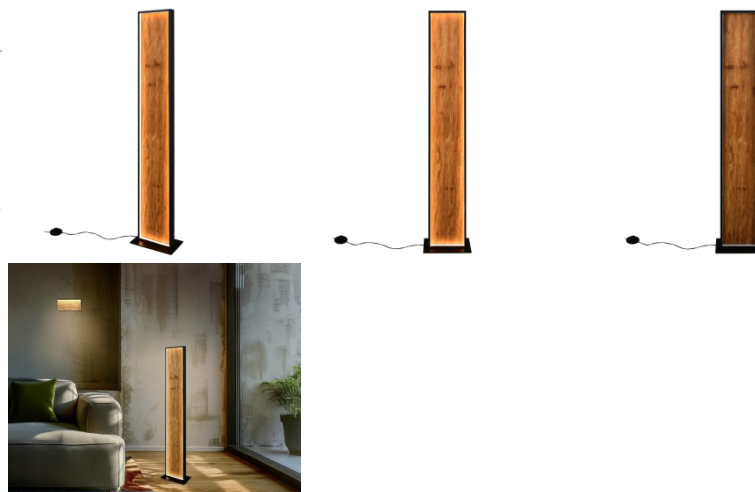

Lattiavalaisin Trio Lighting Kalea puu 35W 4100lm IP20 switch dimmer 830

Tuotekoodi 20890 switch dimmer dimmable

Brändi [Trio Lighting](#)
Himmennettävä switch dimmer
Teho 35W
Valovirta 4100luumenia
Valaistusteho lm79 117W
Väriämpötila lämmin valkoinen 3000K
Cri 80
Kotelointiluokka IP20
Käyttöikä 15000h
Korkeus 1200.0mm
Leveys 250.0mm
Pituus 150.0mm
Paino 4.1 kg
Paketin paino 5.3 kg
Rungon väri puu
Kytentämäärä 25000kpl
Käyttöympäristö sisäkäyttöön
Takuu 5 vuotta