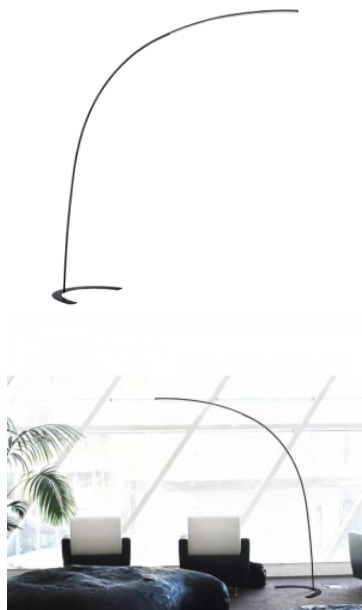

Lattiavalaisin Trio Lighting Shanghai musta 18W 2000lm DIMMABLE 3000K lämmin valkoinen

**Tuotekoodi 20974 DIMMABLE
dimnable**

Brändi [Trio Lighting](#)
Himmennettävä DIMMABLE
Teho 18W
Valovirta 2000luumena
Valaistusteho lm79 111W
Väriämpötila lämmin valkoinen 3000K
Käyttöikä 35000h
Korkeus 2100.0mm
Leveys 2000.0mm
Paino 4.5 kg
Paketin paino 6.2 kg
Rungon väri musta
Rungon materiaali metalli
Kytentämäärä 20000kpl
Käyttöympäristö sisäkäyttöön
Sertifikaatit 5