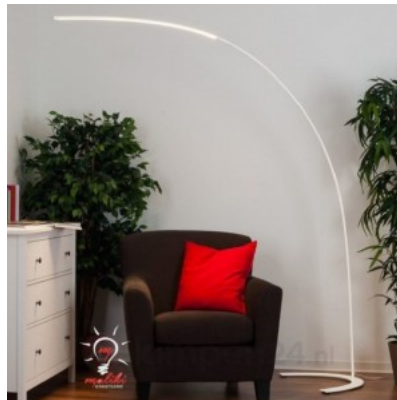

Lattiavalaisin Trio Lighting Shanghai valkoinen 18W 2000lm DIMMABLE 3000K lämmin valkoinen

**Tuotekoodi 20975 DIMMABLE
dimmable**

Brändi [Trio Lighting](#)
Himmennettävä DIMMABLE
Teho 18W
Valovirta 2000luumena
Valaistusteho lm79 111W
Väriämpötila lämmin valkoinen 3000K
Käyttöikä 35000h
Korkeus 2100.0mm
Leveys 2000.0mm
Paino 4.5 kg
Paketin paino 6.2 kg
Rungon väri valkoinen
Rungon materiaali metalli
Kytkenämäärä 20000kpl
Käyttöympäristö sisäkäyttöön
Sertifikaatit 5