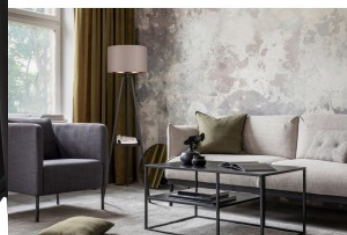

Lattiavalaisin Trio Lighting Colette musta E27 IP20

Tuotekoodi 18215

Brändi [Trio Lighting](#)
Kanta E27
Kotelointiluokka IP20
Korkeus 1520.0mm
Halkaisija 570.0mm
Paino 2.9 kg
Paketin paino 4.8 kg
Paketissa 1kpl
Rungon väri musta
Rungon materiaali metalli + tekstiili
Takuu 3 vuotta