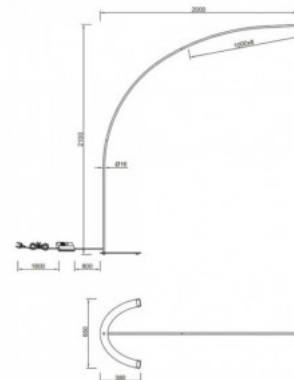

Lattiavalaisin Trio Lighting Shanghai valkoinen 18W 2000lm DIMMABLE 3000K lämmin valkoinen

**Tuotekoodi 20975 DIMMABLE
dimmable**

Brändi [Trio Lighting](#)
Himmennettävä DIMMABLE
Teho 18W
Valovirta 2000luumena
Valaistusteho lm79 111W
Väriämpötila lämmin valkoinen 3000K
Käyttöikä 35000h
Korkeus 2100.0mm
Leveys 2000.0mm
Paino 4.5 kg
Paketin paino 6.2 kg
Rungon väri valkoinen
Rungon materiaali metalli
Kytkenämäärä 20000kpl
Käyttöympäristö sisäkäyttöön
Sertifikaatit 5