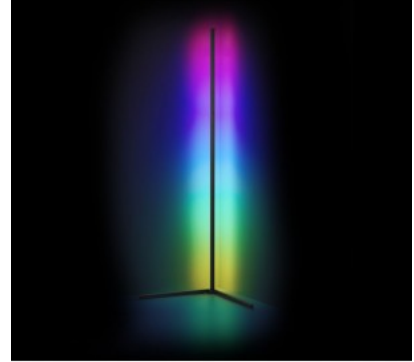

Korkeus 1040.0mm

Halkaisija 180.0mm

Paino 1.2 kg

Paketin paino 1.5 kg

Rungon väri nikkeli

Käyttöympäristö sisäkäyttöön

Lattiavalaisin Trio Lighting Level RGBW musta 10W IP20 DIMMABLE RGB + 3000K RGBW lämmin