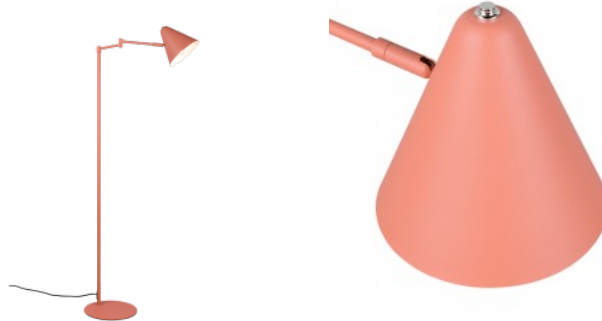

Rungon väri antrasiitti

Rungon materiaali metalli

Kiilto matto

Käyttöympäristö sisäkäyttöön

Takuu 3 vuotta

Lattiavalaisin Trio Lighting Cosima Aprikoosi E14 IP20

Tuotekoodi 21046

Brändi [Trio Lighting](#)
Kanta E14
Koteloiluokka IP20
Korkeus 1265.0mm
Leveys 525.0mm
Pituus 240.0mm
Halkaisija 150.0mm
Paino 2 kg
Paketin paino 2.5 kg
Rungon väri Aprikoosi
Rungon materiaali metalli
Kiilto matto
Käyttöympäristö sisäkäyttöön
Takuu 3 vuotta