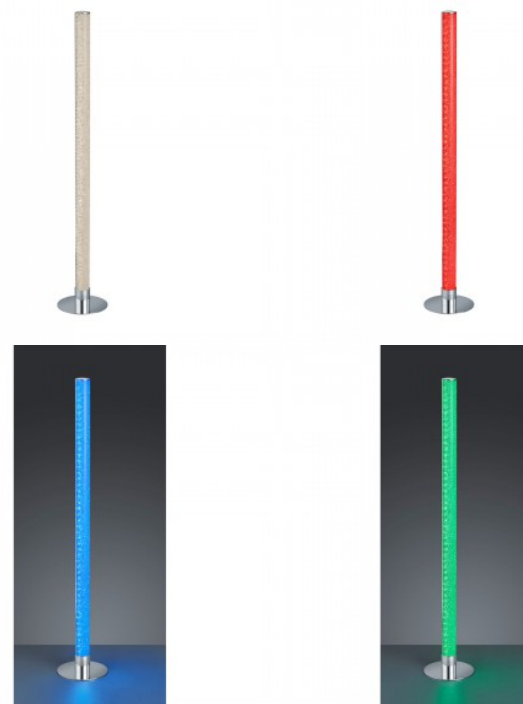

Lattiavalaisin Trio Lighting Leia nikkeli 10W 1000lm IP20 DIMMABLE RGB + 3000K RGBW lämmin

Tuotekoodi 19471 DIMMABLE dimmable

Brändi [Trio Lighting](#)

Himmennettävä DIMMABLE

Teho 10W

Valovirta 1000lumenia

Valaistusteho 1m79 100W

Väriämpötila RGBW lämmin RGB +
3000K

Kotelointiluokka IP20

Korkeus 1040.0mm

Halkaisija 180.0mm

Paino 1.2 kg

Paketin paino 1.5 kg

Rungon väri nikkeli

Käyttöympäristö sisäkäyttöön