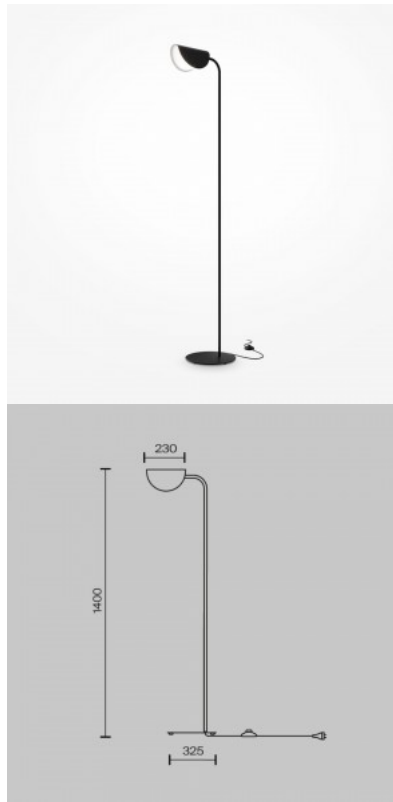

Lattiavalaisin Maytoni Mollis musta G9 IP20

Tuotekoodi 20823

Brändi Maytoni
Kanta G9
Koteloitusluokka IP20
Korkeus 1400.0mm
Pituus 325.0mm
Paino 1.3 kg
Paketin paino 1.8 kg
Rungon väri musta
Rungon materiaali metalli
Takuu 2 vuotta