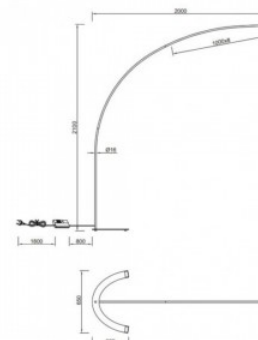

Lattiavalaisin Trio Lighting Shanghai musta 18W 2000lm DIMMABLE 3000K lämmin valkoinen

**Tuotekoodi 20974 DIMMABLE
dimnable**

Brändi [Trio Lighting](#)
Himmennettävä DIMMABLE
Teho 18W
Valovirta 2000luumena
Valaistusteho lm79 111W
Väriämpötila lämmin valkoinen 3000K
Käyttöikä 35000h
Korkeus 2100.0mm
Leveys 2000.0mm
Paino 4.5 kg
Paketin paino 6.2 kg
Rungon väri musta
Rungon materiaali metalli
Kytentämäärä 20000kpl
Käyttöympäristö sisäkäyttöön
Sertifikaatit 5