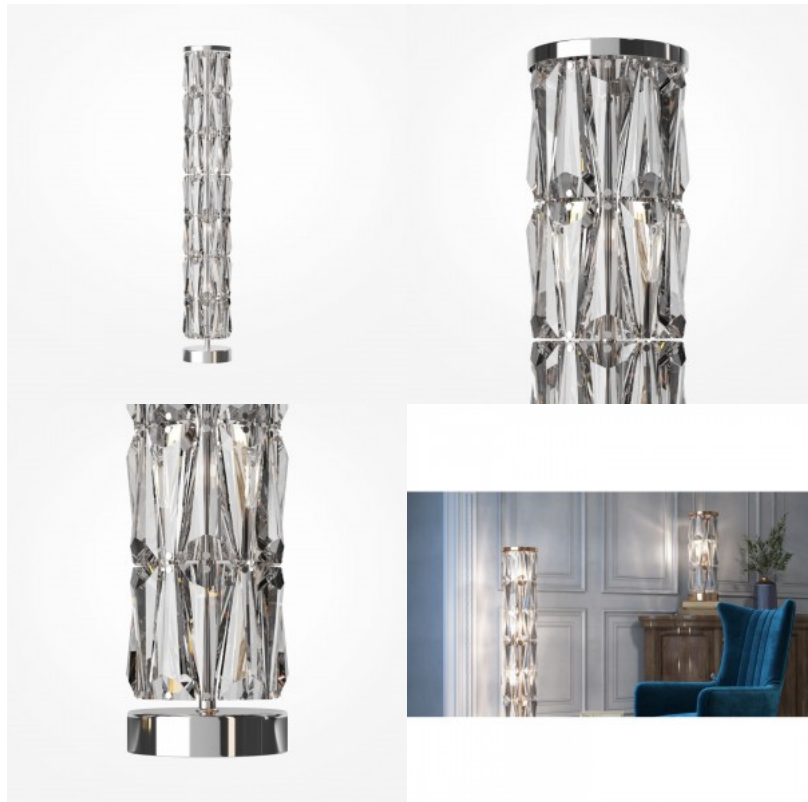

Lattiavalaisin Maytoni Pundes 8 kultainen E14 IP20

Tuotekoodi 21200

Brändi Maytoni
Kanta E14
Kotelointiluokka IP20
Korkeus 1265.0mm
Halkaisija 200.0mm
Rungon väri kultainen
Käyttöympäristö sisäkäyttöön
Takuu 2 vuotta