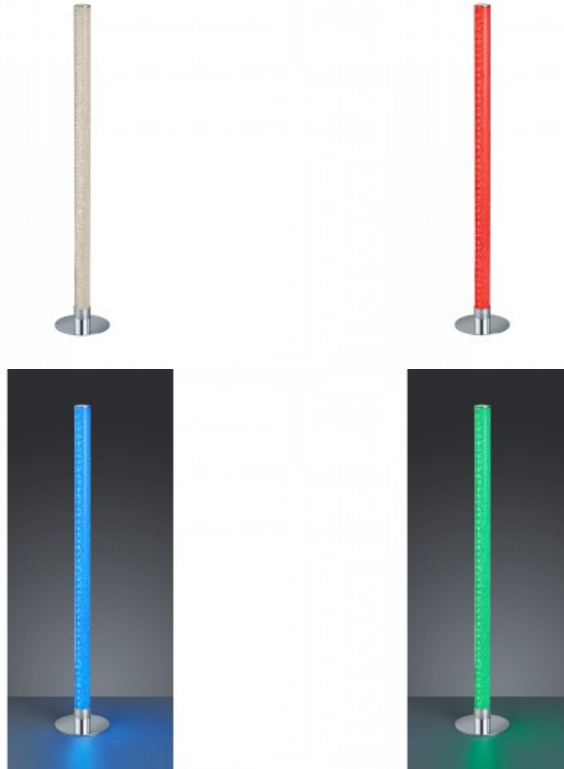

Lattiavalaisin Trio Lighting Leia nikkeli 10W 1000lm IP20 DIMMABLE RGB + 3000K RGBW lämmin

**Tuotekoodi 19471 DIMMABLE
dimnable**

Brändi [Trio Lighting](#)
Himmennettävä DIMMABLE
Teho 10W
Valovirta 1000luumena
Valaistusteho lm79 100W
Väriämpötila RGBW lämmin RGB +
3000K
Kotelointiluokka IP20
Korkeus 1040.0mm
Halkaisija 180.0mm
Paino 1.2 kg
Paketin paino 1.5 kg
Rungon väri nikkeli
Käyttöympäristö sisäkäyttöön