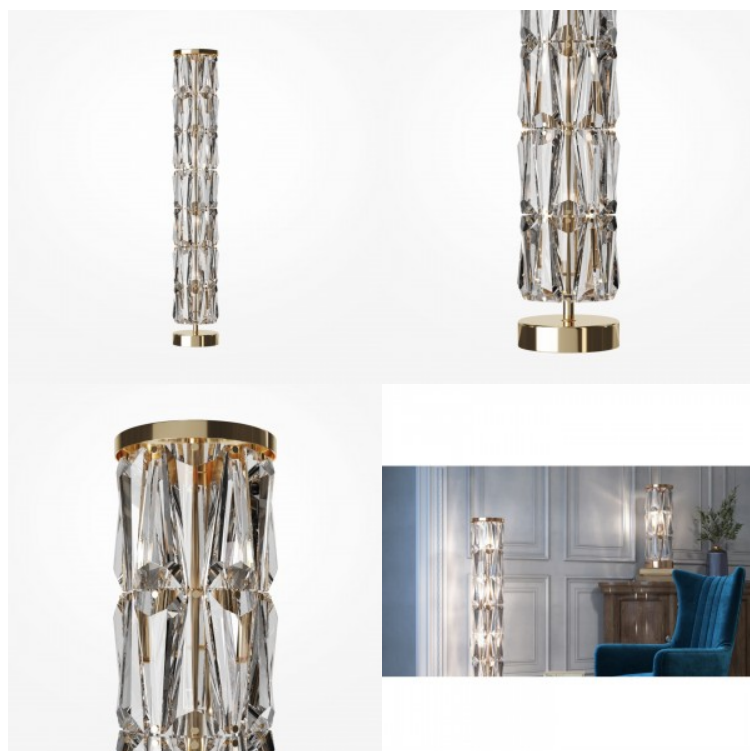

Lattiavalaisin Maytoni Pundes 8 kultainen E14 IP20

Tuotekoodi 21200

Brändi Maytoni
Kanta E14
Kotelointiluokka IP20
Korkeus 1265.0mm
Halkaisija 200.0mm
Rungon väri kultainen
Käyttöympäristö sisäkäyttöön
Takuu 2 vuotta