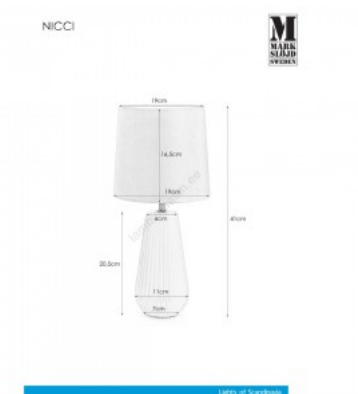

Pöytävalaisin Markslöjd Legend harmaa E27

Tuotekoodi 20639

Brändi [Markslöjd](#)
Kanta E27
Korkeus 660.0mm
Leveys 240.0mm
Pituus 400.0mm
Rungon väri harmaa

Pöytävalaisin Markslöjd Nicci musta E14

Tuotekoodi 22370

Brändi [Markslöjd](#)
Kanta E14
Korkeus 410.0mm
Halkaisija 190.0mm
Rungon väri musta

Ladattava pöytälamppu Maytoni AI Collaboration kultainen 3W 120lm CRI80 120° IP20 2200K, 3000K, 4000K 3CCT

Tuotekoodi 20038