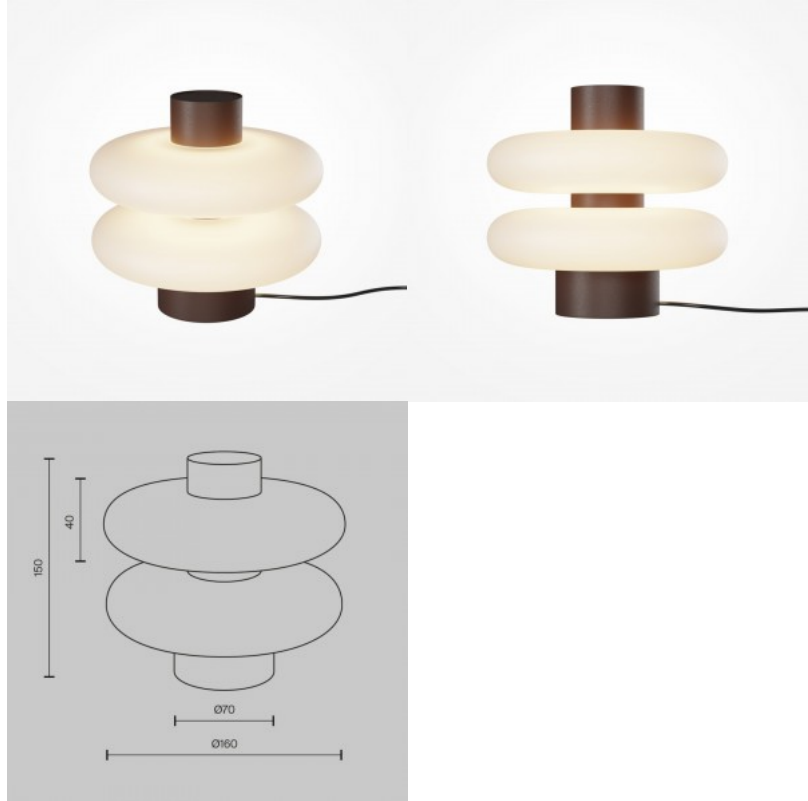

Pöytävalaisin Maytoni Nuvem ruskea 5W 850lm IP20 3000K lämmin valkoinen

Tuotekoodi 21794

Brändi Maytoni
Teho 5W
Maksimiteho 5W/1m
Valovirta 850luumena
Valaistusteho lm79 170W
Väriämpötila lämmin valkoinen 3000K
Kotelointiluokka IP20
Korkeus 150.0mm
Halkaisija 160.0mm
Rungon väri ruskea
Rungon materiaali metalli + lasi
Käyttöympäristö sisäkäyttöön
Takuu 2 vuotta