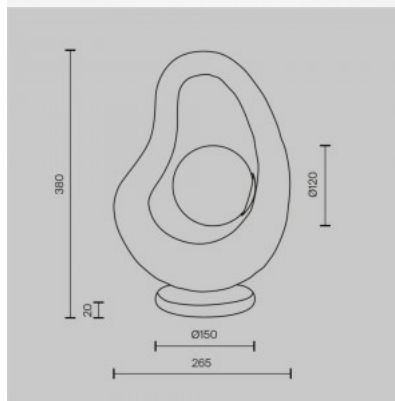

Pöytävalaisin Maytoni Opus harmaa G9 IP20

Tuotekoodi 20053

Brändi Maytoni
Kanta G9
Kotelointiluokka IP20
Korkeus 380.0mm
Leveys 265.0mm
Rungon väri harmaa
Takuu 2 vuotta