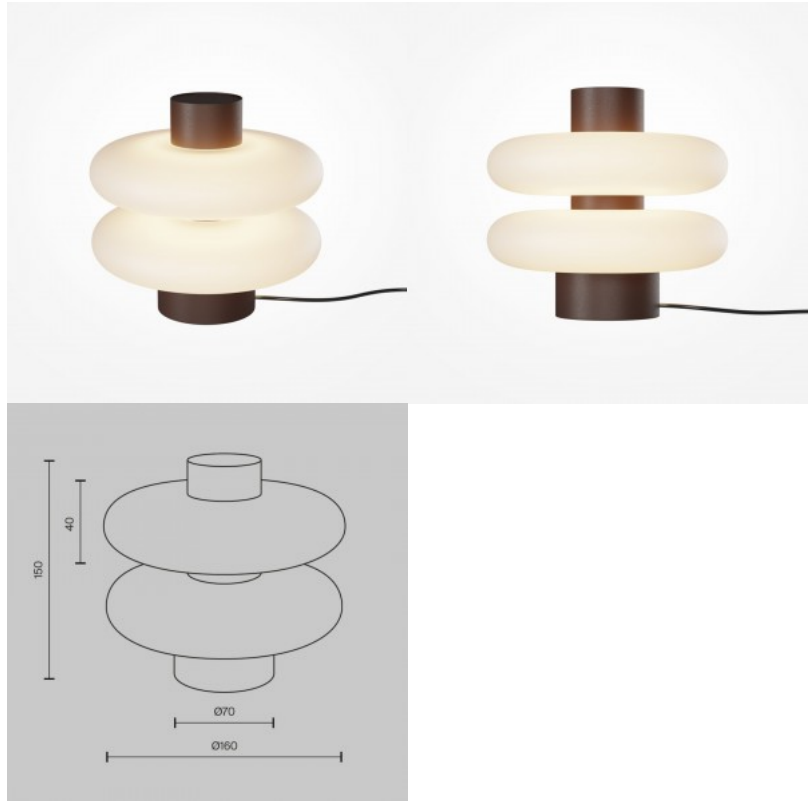

Pöytävalaisin Maytoni Nuvem ruskea 5W 850lm IP20 3000K lämmin valkoinen

Tuotekoodi 21794

Brändi Maytoni
Teho 5W
Maksimiteho 5W/1m
Valovirta 850luumena
Valaistusteho lm79 170W
Väriämpötila lämmin valkoinen 3000K
Koteloitiluokka IP20
Korkeus 150.0mm
Halkaisija 160.0mm
Rungon väri ruskea
Rungon materiaali metalli + lasi
Käyttöympäristö sisäkäyttöön
Takuu 2 vuotta