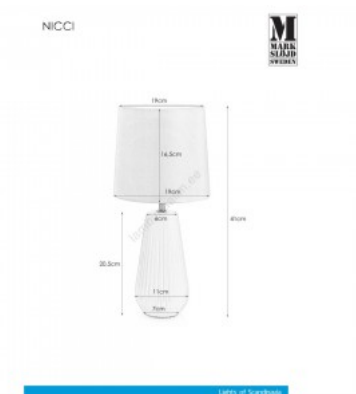

Pöytävalaisin Markslöjd Legend harmaa E27

Tuotekoodi 20639

Brändi [Markslöjd](#)
Kanta E27
Korkeus 660.0mm
Leveys 240.0mm
Pituus 400.0mm
Rungon väri harmaa

Pöytävalaisin Markslöjd Nicci musta E14

Tuotekoodi 22370

Brändi [Markslöjd](#)
Kanta E14
Korkeus 410.0mm
Halkaisija 190.0mm
Rungon väri musta

Ladattava pöytälamppu Maytoni AI Collaboration kultainen 3W 120lm CRI80 120° IP20 2200K, 3000K, 4000K 3CCT

Tuotekoodi 20038