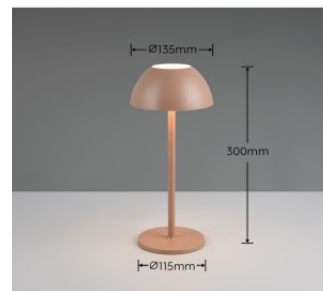

Ladattava pöytälamppu Trio Lighting Ricardo punainen 1,7W 240lm IP54 3000K lämmin valkoinen

Tuotekoodi 22627

Brändi [Trio Lighting](#)

Teho 1,7W

Valovirta 240luumena

Väriämpötila lämmin valkoinen 3000K

Kotelointiluokka IP54

Korkeus 300.0mm

Leveys 135.0mm

Rungon väri punainen

Rungon materiaali muovi

Käyttöympäristö sisä- ja ulkokäyttöön

Ladattava pöytälamppu Trio Lighting Ricardo ruskea 1,7W 240lm IP54 3000K lämmin valkoinen

Tuotekoodi 22626

Brändi [Trio Lighting](#)

Teho 1,7W

Maksimiteho 1.7W/1m

Valovirta 240luumena

Väriämpötila lämmin valkoinen 3000K

Kotelointiluokka IP54

Käyttöikä 30000h

Korkeus 300.0mm

Halkaisija 135.0mm

Paino 500 g

Paketin paino 600 g

Rungon väri ruskea

Rungon materiaali muovi

Kytkenämäärä 15000kpl

Takuu 5 vuotta