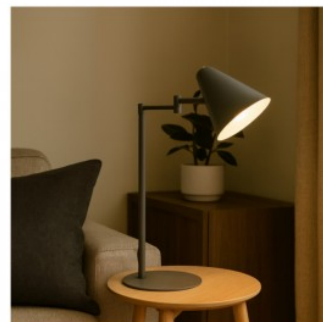

Pöytävalaisin Trio Lighting Cosima antrasiitti E14 IP20

Tuotekoodi 21050

Brändi [Trio Lighting](#)
Kanta E14
Kotelointiluokka IP20
Korkeus 505.0mm
Leveys 415.0mm
Pituus 180.0mm
Halkaisija 150.0mm
Paino 1.1 kg
Paketin paino 1.4 kg
Rungon väri antrasiitti
Rungon materiaali metalli
Kiilto matto
Käyttöympäristö sisäkäyttöön
Takuu 3 vuotta