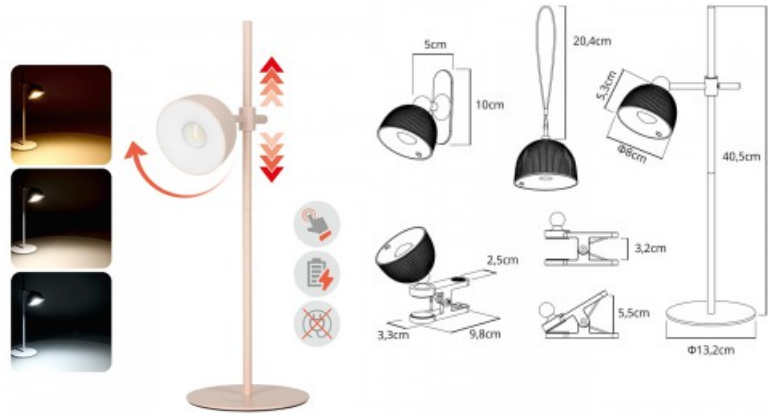

Langaton, ladattava ja magneettinen LED-lamppu, jossa on neljä asennusvaihtoehtoa. Lamppu voidaan asettaa jalustalle ja käyttää pöytälamppuna tai kiinnittää seinään ruuveilla. Pakkaus sisältää USB-C-kaapelin (noin 1 m), jonka avulla lamppu voidaan ladata. Lamppu voidaan säätää 360 astetta kaikkiin suuntiin, ja siinä on kolme valon väriä: lämmin, neutraali ja kylmä. Valon väriä voi vaihtaa lampun painikkeella, ja sen kirkkautta voi säätää painamalla painiketta pidempään. Lamppu voidaan kytkeä päälle myös latauksen aikana. Siinä on sisäänrakennettu muuttumaton 1200 mAh akku, joka ladataan USB-C-kaapelilla liittämällä lamppu esimerkiksi tietokoneeseen, virtapankkiin tai muuhun virtalähteeseen.