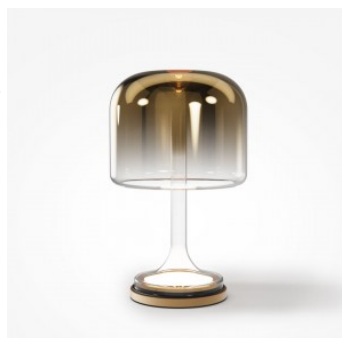

Pöytävalaisin Maytoni Spirito kultainen 18W 820lm 120° IP20 jah 830

Tuotekoodi 20057 jah dimmable

Brändi Maytoni
Himmennettävä jah
Teho 18W
Valovirta 820luumenia
Valaistusteho 1m79 46W
Väriämpötila lämmin valkoinen 3000K
Linssin kulma 120
Cri 80
Kotelointiluokka IP20
Käyttöikä 50000h
Korkeus 431.0mm
Halkaisija 260.0mm
Paino 3 kg
Paketin paino 4.1 kg
Paketissa 1kpl
Rungon väri kultainen
Rungon materiaali metalli + lasi
Käyttöympäristö sisäkäyttöön
Takuu 3 vuotta