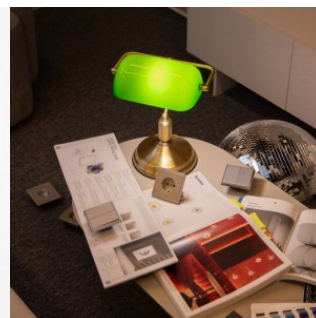

Pöytävalaisin Maytoni Kiwi messinki 40W E27 IP20

Tuotekoodi 20076

Brändi Maytoni
Teho 40W
Kanta E27
Kotelointiluokka IP20
Korkeus 360.0mm
Leveys 260.0mm
Pituus 180.0mm
Paino 1.75 kg
Paketin paino 2.46 kg
Paketissa 1kpl
Rungon väri messinki
Rungon materiaali metalli
Takuu 2 vuotta