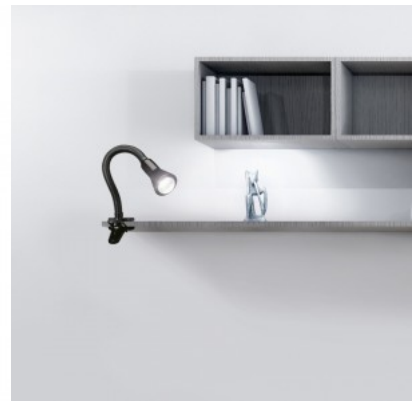

Takuu 5 vuotta

Klipsuvalaisin Trio Lighting Flexo valkoinen E14 IP20

Tuotekoodi 21468

Brändi [Trio Lighting](#)
Kanta E14
Kotelointiluokka IP20
Korkeus 300.0mm
Pituus 82.0mm
Paino 400 g
Paketin paino 500 g
Rungon väri valkoinen
Rungon materiaali muovi
Käyttöympäristö sisäkäyttöön
Takuu 5 vuotta