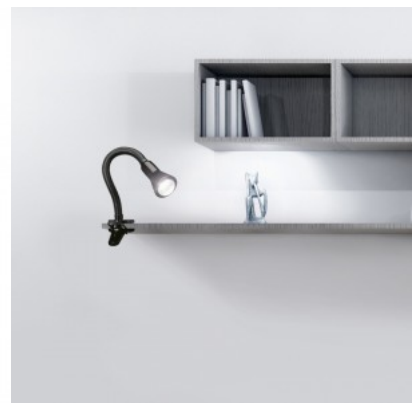

Takuu 5 vuotta

Klipsuvalaisin Trio Lighting Flexo valkoinen E14 IP20

Tuotekoodi 21468

Brändi [Trio Lighting](#)
Kanta E14
Koteloiluokka IP20
Korkeus 300.0mm
Pituus 82.0mm
Paino 400 g
Paketin paino 500 g
Rungon väri valkoinen
Rungon materiaali muovi
Käyttöympäristö sisäkäyttöön
Takuu 5 vuotta