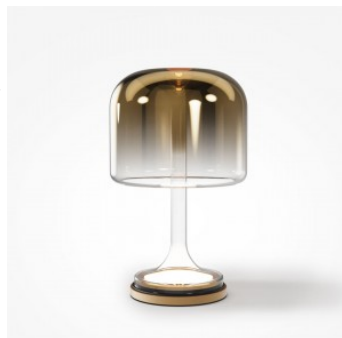

Pöytävalaisin Maytoni Spirito kultainen 18W 820lm 120° IP20 jah 830

Tuotekoodi 20057 jah dimmable

Brändi Maytoni
Himmennettävä jah
Teho 18W
Valovirta 820luumena
Valaistusteho lm79 46W
Väriämpötila lämmin valkoinen 3000K
Linssin kulma 120
Cri 80
Kotelointiluokka IP20
Käyttöikä 50000h
Korkeus 431.0mm
Halkaisija 260.0mm
Paino 3 kg
Paketin paino 4.1 kg
Paketissa 1kpl
Rungon väri kultainen
Rungon materiaali metalli + lasi
Käyttöympäristö sisäkäyttöön
Takuu 3 vuotta