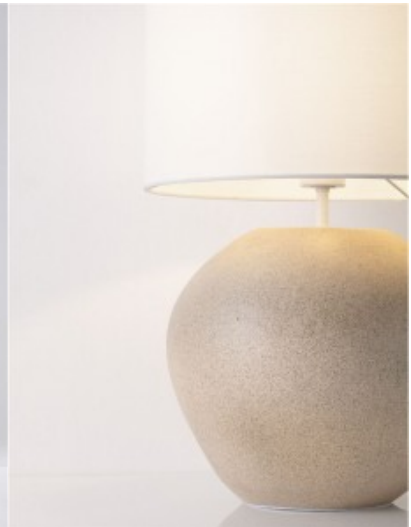

Pöytävalaisin Nova Luce Mizu kermanvärinen E27 IP20

Tuotekoodi 22934

Brändi Nova Luce
Kanta E27
Kotelointiluokka IP20
Korkeus 600.0mm
Halkaisija 350.0mm
Rungon väri kermanvärinen
Rungon materiaali alumiini + akryyli
Käyttöympäristö sisäkäyttöön
Takuu 3 vuotta