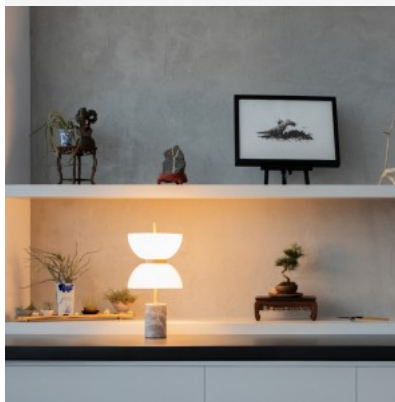

Pöytävalaisin Maytoni Kyoto kulta / harmaa 11W 500lm 240° IP20 830

Tuotekoodi 20047

Brändi Maytoni
Teho 11W
Valovirta 500luumena
Valaistusteho lm79 45W
Väriämpötila lämmin valkoinen 3000K
Linssin kulma 240
Cri 80
Kotelointiluokka IP20
Käyttöikä 50000h
Korkeus 460.0mm
Halkaisija 220.0mm
Rungon väri kulta / harmaa
Rungon materiaali metalli + marmori
Käyttöympäristö sisäkäyttöön
Takuu 3 vuotta