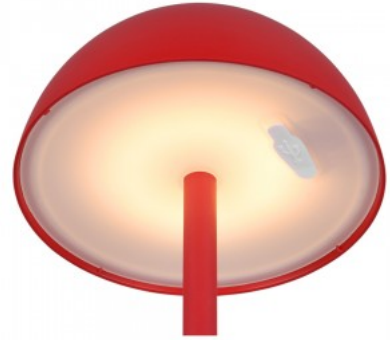

Ladattava pöytälamppu Trio Lighting Ricardo punainen 1,7W 240lm IP54 3000K lämmin valkoinen

Tuotekoodi 22627

Brändi [Trio Lighting](#)

Teho 1,7W

Valovirta 240luumena

Väriämpötila lämmin valkoinen 3000K

Kotelointiluokka IP54

Korkeus 300.0mm

Leveys 135.0mm

Rungon väri punainen

Rungon materiaali muovi

Käyttöympäristö sisä- ja ulkokäyttöön

Ladattava pöytälamppu Trio Lighting Ricardo ruskea 1,7W 240lm IP54 3000K lämmin valkoinen

Tuotekoodi 22626

Brändi [Trio Lighting](#)

Teho 1,7W

Maksimiteho 1.7W/1m

Valovirta 240luumena

Väriämpötila lämmin valkoinen 3000K

Kotelointiluokka IP54

Käyttöikä 30000h

Korkeus 300.0mm

Halkaisija 135.0mm

Paino 500 g

Paketin paino 600 g

Rungon väri ruskea

Rungon materiaali muovi

Kytkenämäärä 15000kpl

Takuu 5 vuotta