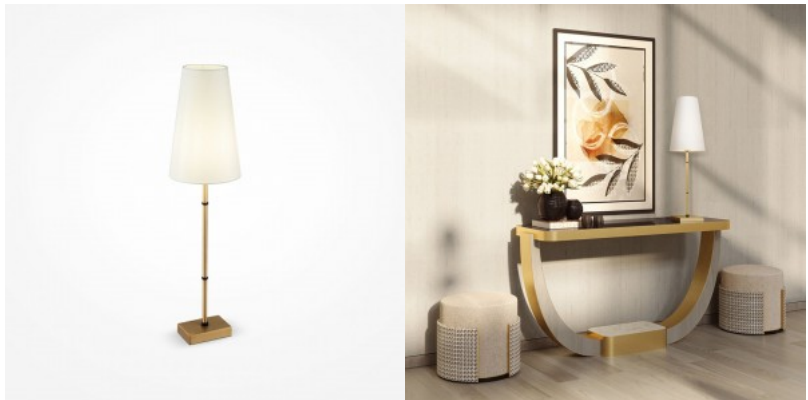

Pöytävalaisin Maytoni Zaragoza messinki / valkoinen 40W E14 IP20

Tuotekoodi 20074

Brändi Maytoni
Teho 40W
Kanta E14
Kotelointiluokka IP20
Korkeus 810.0mm
Halkaisija 165.0mm
Rungon väri messinki / valkoinen
Rungon materiaali metalli
Takuu 2 vuotta