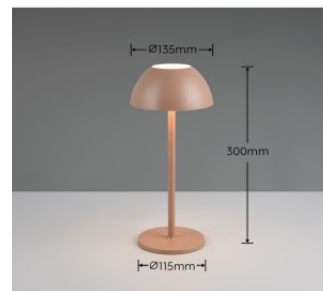

Korkeus 300.0mm

Halkaisija 135.0mm

Paino 500 g

Paketin paino 600 g

Rungon väri ruskea

Rungon materiaali muovi

Kytkenätkäärä 15000kpl

Takuu 5 vuotta