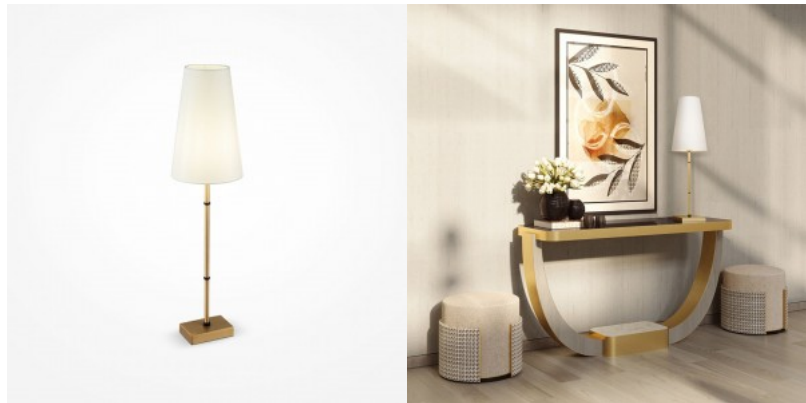

Pöytävalaisin Maytoni Zaragoza messinki / valkoinen 40W E14 IP20

Tuotekoodi 20074

Brändi Maytoni
Teho 40W
Kanta E14
Kotelointiluokka IP20
Korkeus 810.0mm
Halkaisija 165.0mm
Rungon väri messinki / valkoinen
Rungon materiaali metalli + lasi
Käyttöympäristö sisäkäyttöön
Takuu 2 vuotta