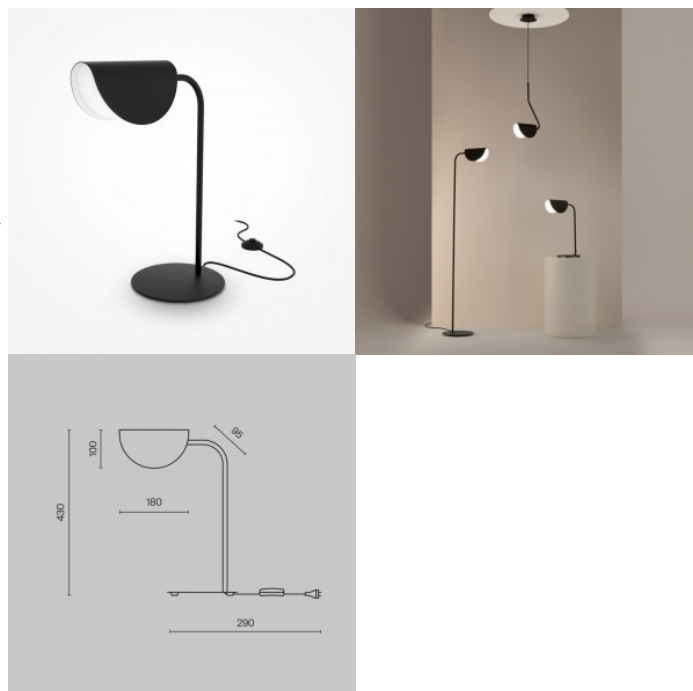

Pöytävalaisin Maytoni Mollis musta G9 IP20

Tuotekoodi 20822

Brändi Maytoni
Kanta G9
Koteloitiluokka IP20
Korkeus 430.0mm
Leveys 95.0mm
Paino 2 kg
Paketin paino 2.6 kg
Rungon väri musta
Rungon materiaali metalli
Takuu 2 vuotta