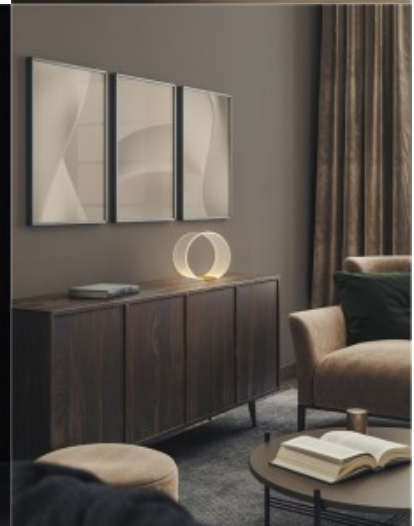

Pöytävalaisin Nova Luce Valentin 230V 14W 786lm IP20 DIMMABLE 3000K lämmin valkoinen

**Tuotekoodi 22878 DIMMABLE
dimmable**

Brändi Nova Luce
Syöttöjännite 230V
Himmennettävä DIMMABLE
Teho 14W
Maksimiteho 14W/1m
Valovirta 786luumena
Valaistusteho 1m79 56W
Väriämpötila lämmin valkoinen 3000K
Koteloitusluokka IP20
Korkeus 276.0mm
Leveys 160.0mm
Halkaisija 280.0mm
Rungon materiaali alumiini + akryyli
Käyttöympäristö sisä- ja ulkokäyttöön
Takuu 3 vuotta