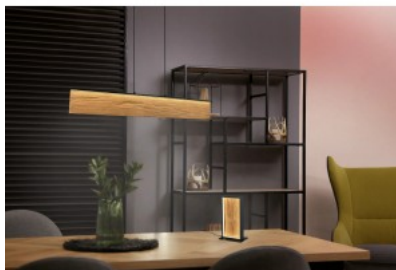

Pöytävalaisin Trio Lighting Kalea puu 10,5W 1150lm IP20 jah 830

Tuotekoodi 20893 jah dimmable

Brändi [Trio Lighting](#)
Himmennettävä jah
Teho 10,5W
Valovirta 1150luumenia
Väriämpötila lämmin valkoinen 3000K
Cri 80
Kotelointiluokka IP20
Käyttöikä 15000h
Korkeus 303.0mm
Leveys 180.0mm
Pituus 120.0mm
Paino 1.3 kg
Paketin paino 1.5 kg
Rungon väri puu
Rungon materiaali puu
Kytkenämäärä 15000kpl
Käyttöympäristö sisäkäyttöön
Takuu 5 vuotta