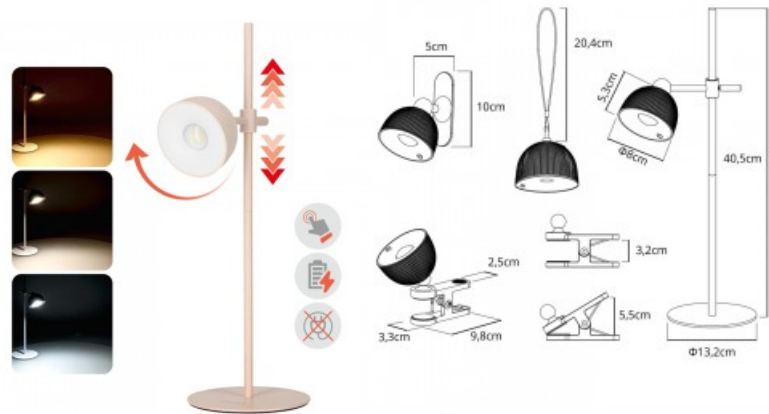

### Tuotekoodi 20190 PUSH / RF dimmable

Brändi [Deko-Light](#)  
Syöttöjännite 5V  
Himmennettävä PUSH / RF  
Teho 5W  
Valovirta 460luumenia  
Valaistusteho 1m79 92W  
Väriämpötila lämmin valkoinen 3000K  
Cri 80  
Kotelointiluokka IP54  
Käyttöikä 30000h  
Korkeus 267.0mm  
Leveys 180.0mm  
Pituus 180.0mm  
Rungon väri antrasiitti  
Rungon materiaali alumiini + lasi  
Käyttöympäristö sisä- ja ulkokäyttöön  
Käyttölämpötila -10 to 45 °C  
Takuu 3 vuotta