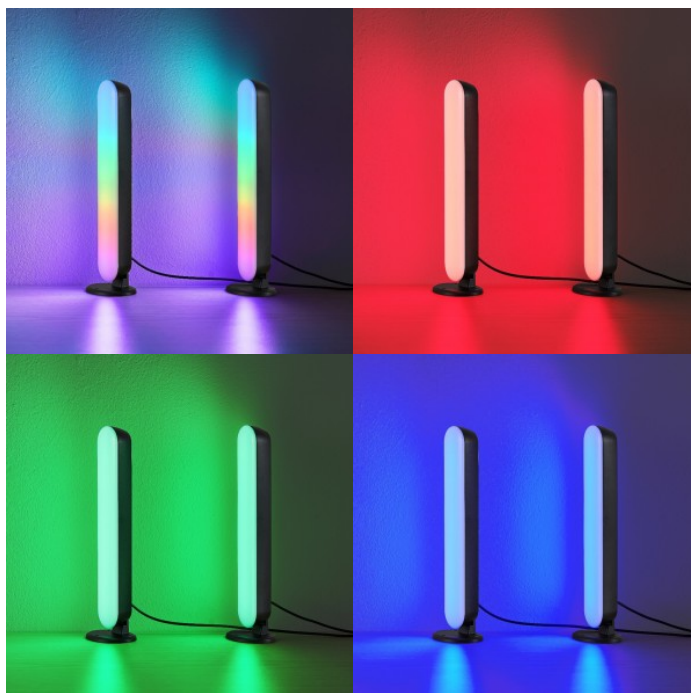

Pöytävalaisin Trio Lighting BURTON musta 230V E14 IP20

Tuotekoodi 19713

Brändi [Trio Lighting](#)

Syöttöjännite 230V

Kanta E14

Kotelointiluokka IP20

Korkeus 285.0mm

Halkaisija 125.0mm

Paino 400 g

Rungon väri musta

Rungon materiaali metalli + tekstiili

Käyttöympäristö sisäkäyttöön

Käyttölämpötila -10 ~30°C

Sertifikaatit CE

Takuu 3 vuotta

Pöytävalaisin Trio Lighting Came musta 2.5W CRI80 IP20 DIMMABLE RGB + 3000K RGBW lämmin

Tuotekoodi 19457 DIMMABLE dimnable

Brändi [Trio Lighting](#)

Himmennettävä DIMMABLE

Teho 2.5W

Väriämpötila RGBW lämmin RGB +
3000K

Cri 80

Kotelointiluokka IP20

Käyttöikä 25000h

Korkeus 28.0mm

Leveys 35.0mm

Pituus 45.0mm

Rungon väri musta

Kytentämäärä 15000kpl

Takuu 5 vuotta