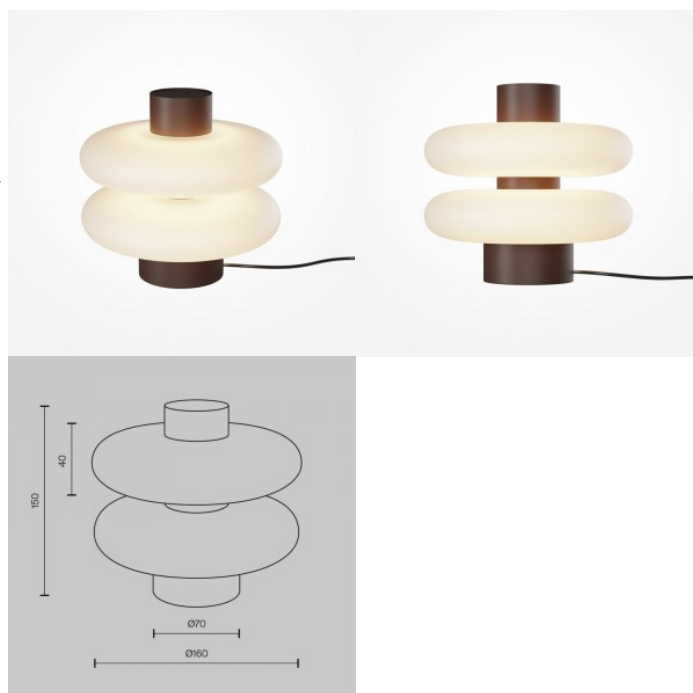

Pöytävalaisin Maytoni Nuvem ruskea 5W 850lm IP20 3000K lämmin valkoinen

Tuotekoodi 21794

Brändi Maytoni
Teho 5W
Maksimiteho 5W/1m
Valovirta 850luumena
Valaistusteho lm79 170W
Väriämpötila lämmin valkoinen 3000K
Koteloiluokka IP20
Korkeus 150.0mm
Halkaisija 160.0mm
Rungon väri ruskea
Rungon materiaali metalli
Käyttöympäristö sisäkäyttöön
Takuu 2 vuotta