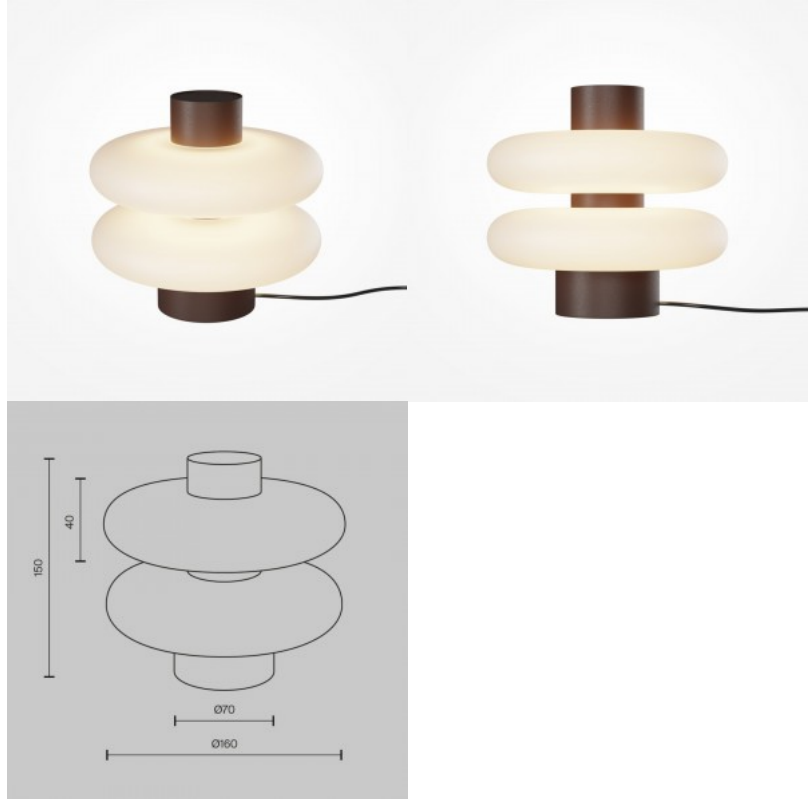

Pöytävalaisin Maytoni Nuvem ruskea 5W 850lm IP20 3000K lämmin valkoinen

Tuotekoodi 21794

Brändi Maytoni
Teho 5W
Maksimiteho 5W/1m
Valovirta 850luumena
Valaistusteho lm79 170W
Väriämpötila lämmin valkoinen 3000K
Kotelointiluokka IP20
Korkeus 150.0mm
Halkaisija 160.0mm
Rungon väri ruskea
Rungon materiaali metalli + lasi
Käyttöympäristö sisäkäyttöön
Takuu 2 vuotta