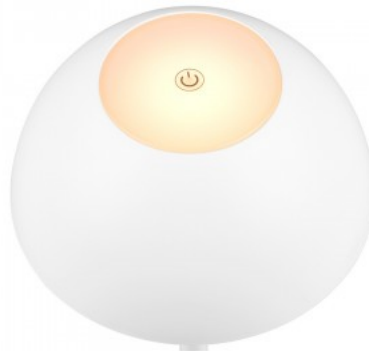

Ladattava pöytälamppu Trio Lighting Ricardo valkoinen 1,7W 240lm IP54 3000K lämmin valkoinen

Tuotekoodi 22628

Brändi [Trio Lighting](#)

Teho 1,7W

Valovirta 240luumenia

Väriämpötila lämmin valkoinen 3000K

Kotelointiluokka IP54

Korkeus 300.0mm

Leveys 135.0mm

Rungon väri valkoinen

Rungon materiaali muovi

Käyttöympäristö sisä- ja ulkokäyttöön

Ladattava pöytälamppu Trio Lighting Ricardo vihreä 1,7W 240lm IP54 3000K lämmin valkoinen

Tuotekoodi 21893

Brändi [Trio Lighting](#)

Teho 1,7W

Valovirta 240luumenia

Väriämpötila lämmin valkoinen 3000K

Kotelointiluokka IP54

Korkeus 300.0mm

Leveys 135.0mm

Rungon väri vihreä

Rungon materiaali muovi

Käyttöympäristö sisä- ja ulkokäyttöön