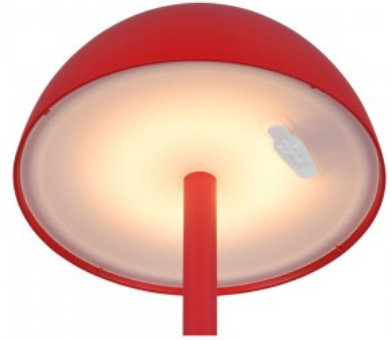

Ladattava pöytälamppu Trio Lighting Ricardo punainen 1,7W 240lm IP54 3000K lämmin valkoinen

Tuotekoodi 22627

Brändi [Trio Lighting](#)
Teho 1,7W
Valovirta 240luumena
Väriämpötila lämmin valkoinen 3000K
Kotelointiluokka IP54
Korkeus 300.0mm
Leveys 135.0mm
Rungon väri punainen
Rungon materiaali muovi
Käyttöympäristö sisä- ja ulkokäyttöön

Ladattava pöytälamppu Trio Lighting Ricardo ruskea 1,7W 240lm IP54 3000K lämmin valkoinen

Tuotekoodi 22626

Brändi [Trio Lighting](#)
Teho 1,7W
Maksimiteho 1.7W/1m
Valovirta 240luumena
Väriämpötila lämmin valkoinen 3000K
Kotelointiluokka IP54
Käyttöikä 30000h
Korkeus 300.0mm
Halkaisija 135.0mm
Paino 500 g
Paketin paino 600 g
Rungon väri ruskea
Rungon materiaali muovi
Kytentämäärä 15000kpl
Takuu 5 vuotta