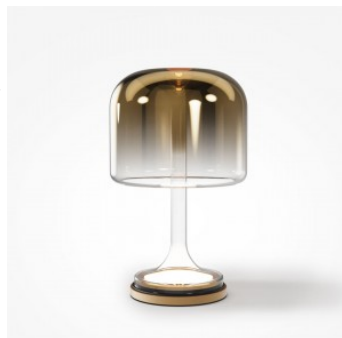

Pöytävalaisin Maytoni Spirito kultainen 18W 820lm 120° IP20 jah 830

Tuotekoodi 20057 jah dimmable

Brändi Maytoni
Himmennettävä jah
Teho 18W
Valovirta 820luumenia
Valaistusteho 1m79 46W
Väriämpötila lämmin valkoinen 3000K
Linssin kulma 120
Cri 80
Kotelointiluokka IP20
Käyttöikä 50000h
Korkeus 431.0mm
Halkaisija 260.0mm
Paino 3 kg
Paketin paino 4.1 kg
Paketissa 1kpl
Rungon väri kultainen
Rungon materiaali metalli + lasi
Käyttöympäristö sisäkäyttöön
Takuu 3 vuotta