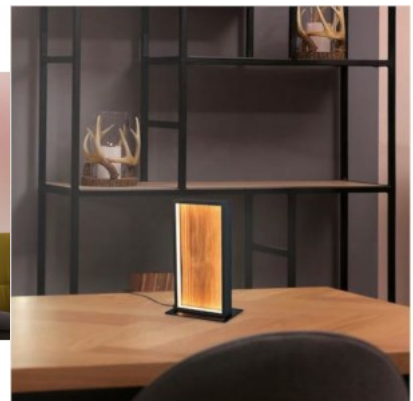

Pöytävalaisin Trio Lighting Kalea puu 10,5W 1150lm IP20 jah 830

Tuotekoodi 20893 jah dimmable

Brändi [Trio Lighting](#)
Himmennettävä jah
Teho 10,5W
Valovirta 1150luumenia
Väriämpötila lämmin valkoinen 3000K
Cri 80
Kotelointiluokka IP20
Käyttöikä 15000h
Korkeus 303.0mm
Leveys 180.0mm
Pituus 120.0mm
Paino 1.3 kg
Paketin paino 1.5 kg
Rungon väri puu
Rungon materiaali puu
Kytkenämäärä 15000kpl
Käyttöympäristö sisäkäyttöön
Takuu 5 vuotta