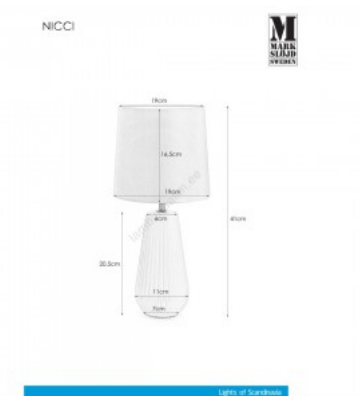

Pöytävalaisin Markslöjd Legend harmaa E27

Tuotekoodi 20639

Brändi [Markslöjd](#)
Kanta E27
Korkeus 660.0mm
Leveys 240.0mm
Pituus 400.0mm
Rungon väri harmaa

Pöytävalaisin Markslöjd Nicci musta E14

Tuotekoodi 22370

Brändi [Markslöjd](#)
Kanta E14
Korkeus 410.0mm
Halkaisija 190.0mm
Rungon väri musta

Ladattava pöytälamppu Maytoni AI Collaboration kultainen 3W 120lm CRI80 120° IP20 2200K, 3000K, 4000K 3CCT

Tuotekoodi 20038