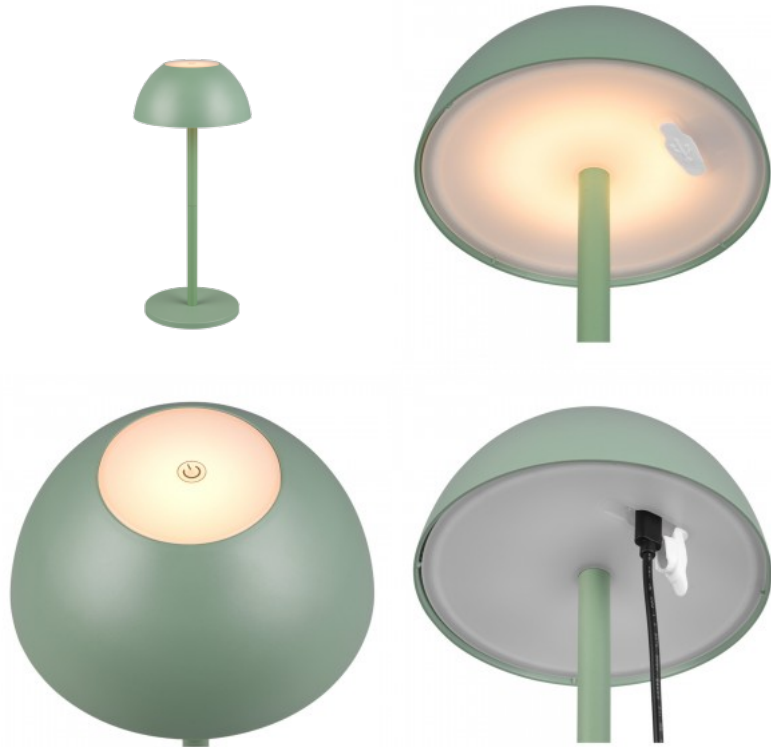

Brändi [Trio Lighting](#)
Teho 1,7W
Valovirta 240luumenia
Väriämpötila lämmin valkoinen 3000K
Kotelointiluokka IP54
Korkeus 300.0mm
Leveys 135.0mm
Rungon väri vihreä
Rungon materiaali muovi
Käyttöympäristö sisä- ja ulkokäyttöön