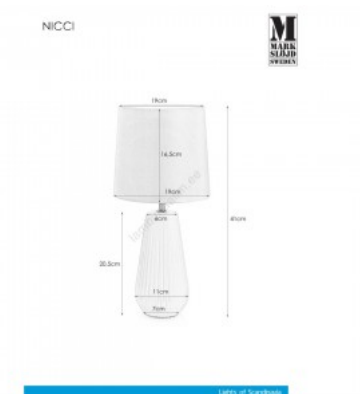

Pöytävalaisin Markslöjd Legend harmaa E27

Tuotekoodi 20639

Brändi [Markslöjd](#)
Kanta E27
Korkeus 660.0mm
Leveys 240.0mm
Pituus 400.0mm
Rungon väri harmaa

Pöytävalaisin Markslöjd Nicci musta E14

Tuotekoodi 22370

Brändi [Markslöjd](#)
Kanta E14
Korkeus 410.0mm
Halkaisija 190.0mm
Rungon väri musta

Ladattava pöytälamppu Maytoni AI Collaboration kultainen 3W 120lm CRI80 120° IP20 2200K, 3000K, 4000K 3CCT

Tuotekoodi 20038