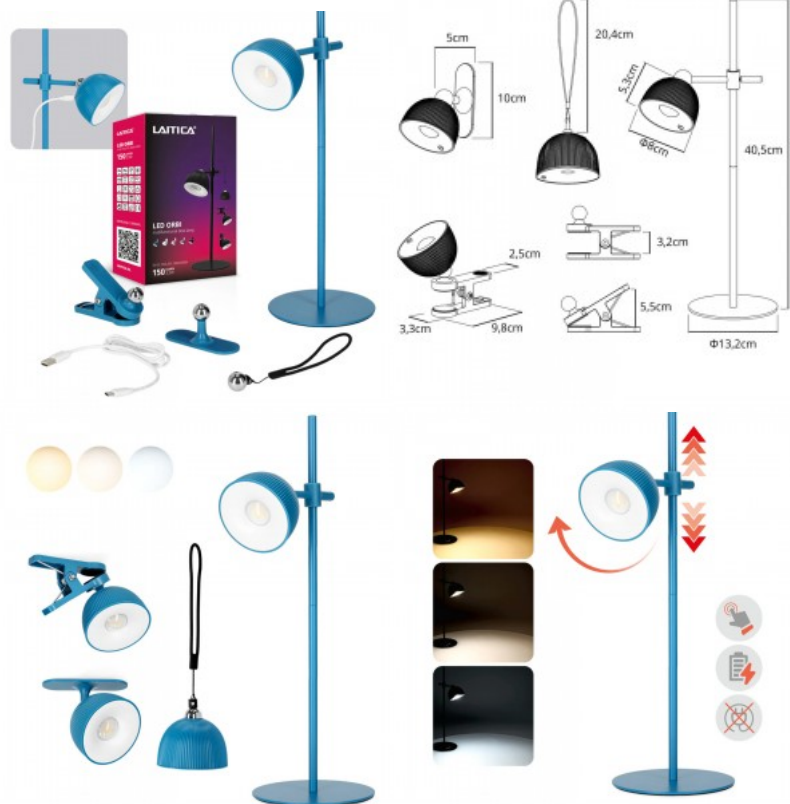

Pöytävalaisin ORBI sininen 5V 2,5W 150lm CRI80 90° IP20 DIMMABLE 3000K-6500K

**Tuotekoodi 17927 DIMMABLE
dimnable**

Syöttöjännite 5V
Himmennettävä DIMMABLE
Teho 2,5W
Maksimiteho 2,5W/1m
Valovirta 150luumena
Väriämpötila 3000K-6500K
Linssin kulma 90
Cri 80
Kotelointiluokka IP20
Käyttöikä 10000h
Korkeus 53.0mm
Halkaisija 80.0mm
Paino 790 g
Paketissa 1kpl
Laatikossa 12kpl
Rungon väri sininen
Rungon materiaali alumiini
Käyttöympäristö sisäkäyttöön
Käyttölämpötila -20 - +40°C
Sertifikaatit CE
Takuu 3 vuotta

Langaton, ladattava ja magneettinen LED-lamppu, jossa on neljä asennusvaihtoehtoa. Lamppu voidaan asettaa jalustalle ja käyttää pöytälamppuna tai kiinnittää seinään ruuveilla. Pakkaus sisältää USB-C-kaapelin (noin 1 m), jonka avulla lamppu voidaan ladata. Lamppu voidaan säätää 360 astetta kaikkiin suuntiin, ja siinä on kolme valon väriä: lämmin, neutraali ja kylmä. Valon väriä voi vaihtaa lampun painikkeella, ja sen kirkkautta voi säätää painamalla painiketta pidempään. Lamppu voidaan kytkeä päälle myös latauksen aikana. Siinä on sisäänrakennettu muuttumaton 1200 mAh akku, joka ladataan USB-C-kaapelilla liittämällä lamppu esimerkiksi tietokoneeseen, virtapankkiin tai muuhun virtalähteeseen.