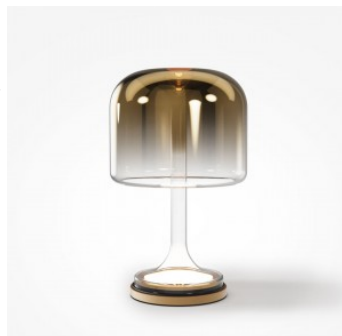

Pöytävalaisin Maytoni Spirito kultainen 18W 820lm 120° IP20 jah 830

Tuotekoodi 20057 jah dimmable

Brändi Maytoni
Himmennettävä jah
Teho 18W
Valovirta 820luumena
Valaistusteho lm79 46W
Väriämpötila lämmin valkoinen 3000K
Linssin kulma 120
Cri 80
Kotelointiluokka IP20
Käyttöikä 50000h
Korkeus 431.0mm
Halkaisija 260.0mm
Paino 3 kg
Paketin paino 4.1 kg
Paketissa 1kpl
Rungon väri kultainen
Rungon materiaali metalli + lasi
Käyttöympäristö sisäkäyttöön
Takuu 3 vuotta