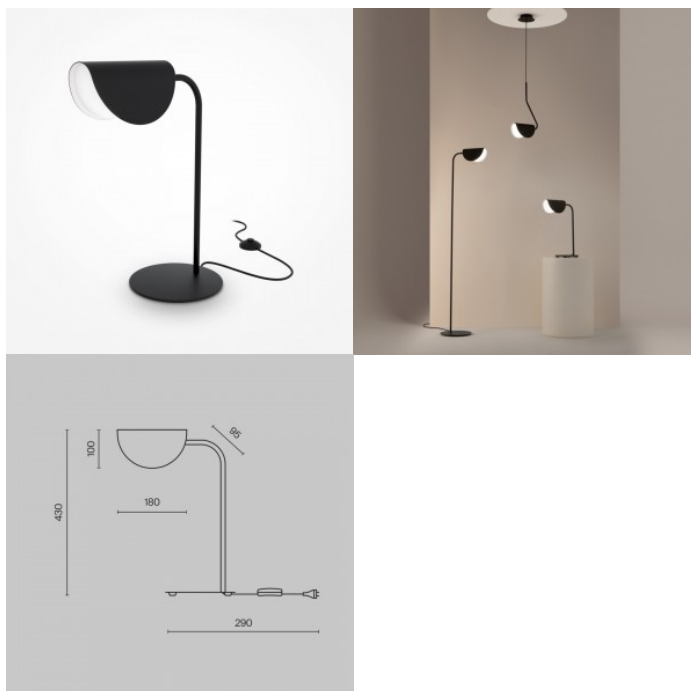

Pöytävalaisin Maytoni Mollis musta G9 IP20

Tuotekoodi 20822

Brändi Maytoni
Kanta G9
Kotelointiluokka IP20
Korkeus 430.0mm
Leveys 95.0mm
Paino 2 kg
Paketin paino 2.6 kg
Rungon väri musta
Rungon materiaali metalli
Takuu 2 vuotta