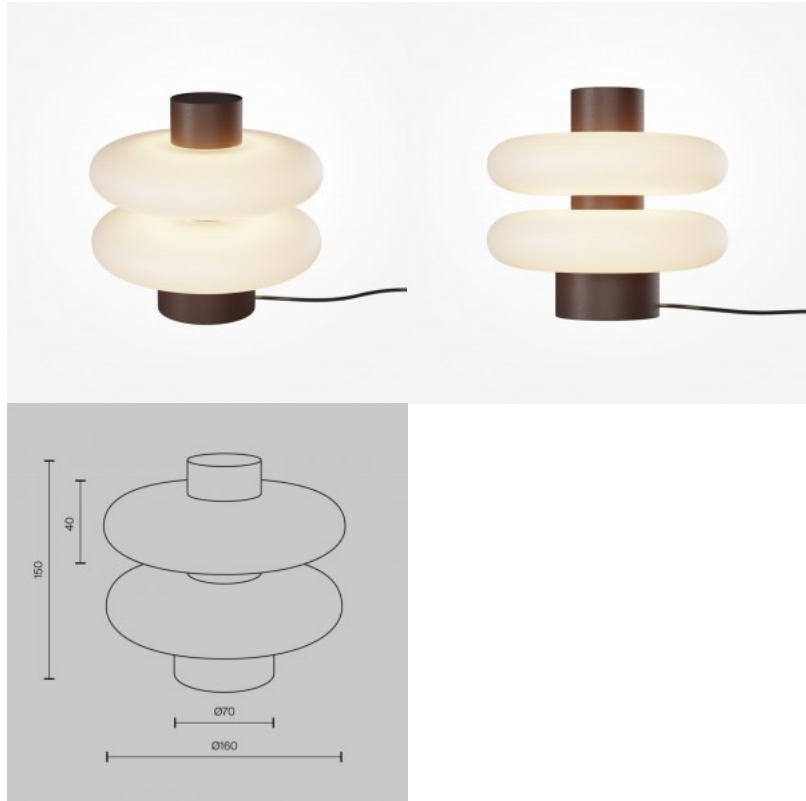

Pöytävalaisin Maytoni Nuvem ruskea 5W 850lm IP20 3000K lämmin valkoinen

Tuotekoodi 21794

Brändi Maytoni
Teho 5W
Maksimiteho 5W/1m
Valovirta 850luumena
Valaistusteho lm79 170W
Väriämpötila lämmin valkoinen 3000K
Kotelointiluokka IP20
Korkeus 150.0mm
Halkaisija 160.0mm
Rungon väri ruskea
Rungon materiaali metalli + lasi
Käyttöympäristö sisäkäyttöön
Takuu 2 vuotta