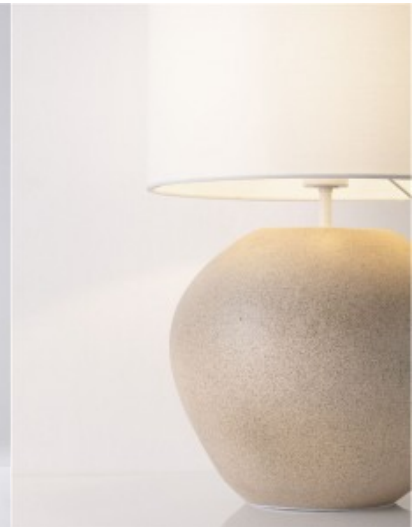

Pöytävalaisin Nova Luce Mizu kermanvärinen E27 IP20

Tuotekoodi 22934

Brändi Nova Luce
Kanta E27
Kotelointiluokka IP20
Korkeus 600.0mm
Halkaisija 350.0mm
Rungon väri kermanvärinen
Rungon materiaali alumiini + akryyli
Käyttöympäristö sisäkäyttöön
Takuu 3 vuotta