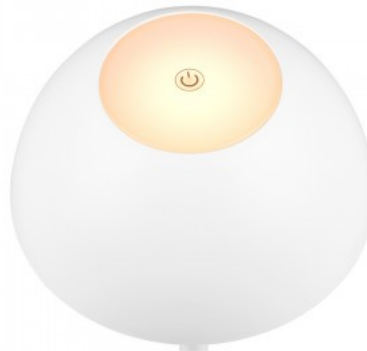

Ladattava pöytälamppu Trio Lighting Ricardo valkoinen 1,7W 240lm IP54 3000K lämmin valkoinen

Tuotekoodi 22628

Brändi [Trio Lighting](#)

Teho 1,7W

Valovirta 240luumenia

Väriämpötila lämmin valkoinen 3000K

Kotelointiluokka IP54

Korkeus 300.0mm

Leveys 135.0mm

Rungon väri valkoinen

Rungon materiaali muovi

Käyttöympäristö sisä- ja ulkokäyttöön

Ladattava pöytälamppu Trio Lighting Ricardo vihreä 1,7W 240lm IP54 3000K lämmin valkoinen

Tuotekoodi 21893

Brändi [Trio Lighting](#)

Teho 1,7W

Valovirta 240luumenia

Väriämpötila lämmin valkoinen 3000K

Kotelointiluokka IP54

Korkeus 300.0mm

Leveys 135.0mm

Rungon väri vihreä

Rungon materiaali muovi

Käyttöympäristö sisä- ja ulkokäyttöön