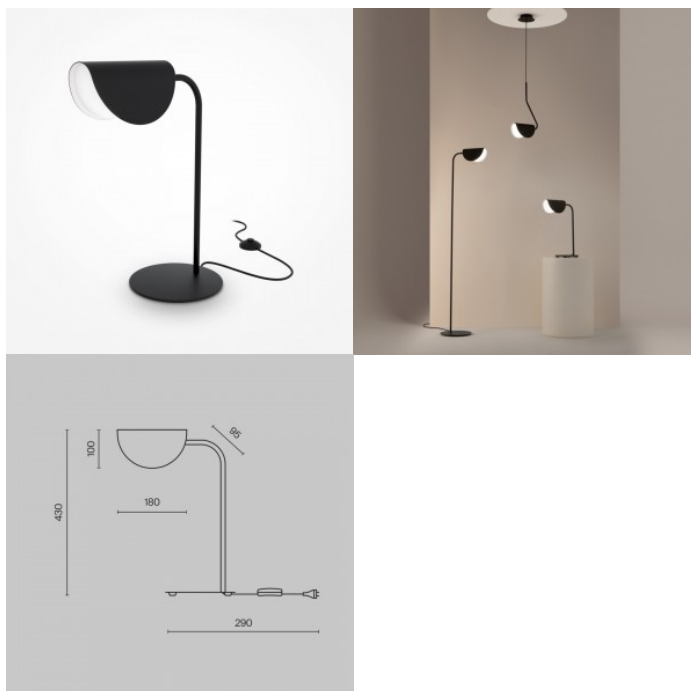

Pöytävalaisin Maytoni Mollis musta G9 IP20

Tuotekoodi 20822

Brändi Maytoni
Kanta G9
Koteloitusluokka IP20
Korkeus 430.0mm
Leveys 95.0mm
Paino 2 kg
Paketin paino 2.6 kg
Rungon väri musta
Rungon materiaali metalli
Takuu 2 vuotta