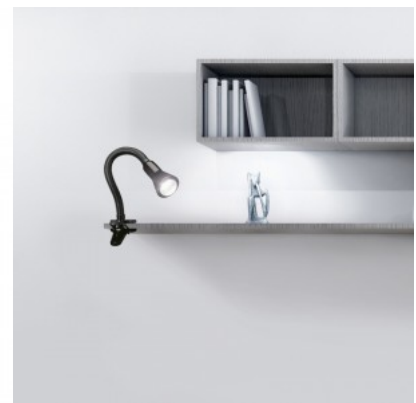

Paino 400 g

Paketin paino 500 g

Rungon väri musta

Rungon materiaali muovi

Käyttöympäristö sisäkäyttöön

Takuu 5 vuotta

Klipsuvalaisin Trio Lighting Flexo valkoinen E14 IP20

Tuotekoodi 21468