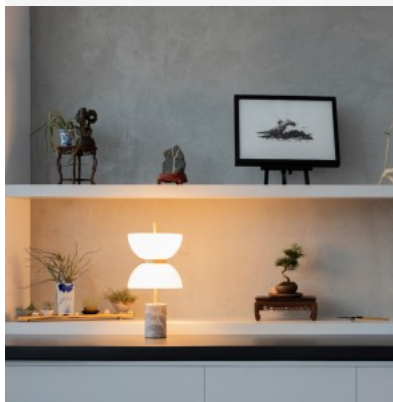

Pöytävalaisin Maytoni Kyoto kulta / harmaa 11W 500lm 240° IP20 830

Tuotekoodi 20047

Brändi Maytoni
Teho 11W
Valovirta 500luumena
Valaistusteho lm79 45W
Väriämpötila lämmin valkoinen 3000K
Linssin kulma 240
Cri 80
Koteloiluokka IP20
Käyttöikä 50000h
Korkeus 460.0mm
Halkaisija 220.0mm
Rungon väri kulta / harmaa
Rungon materiaali metalli + marmori
Käyttöympäristö sisäkäyttöön
Takuu 3 vuotta