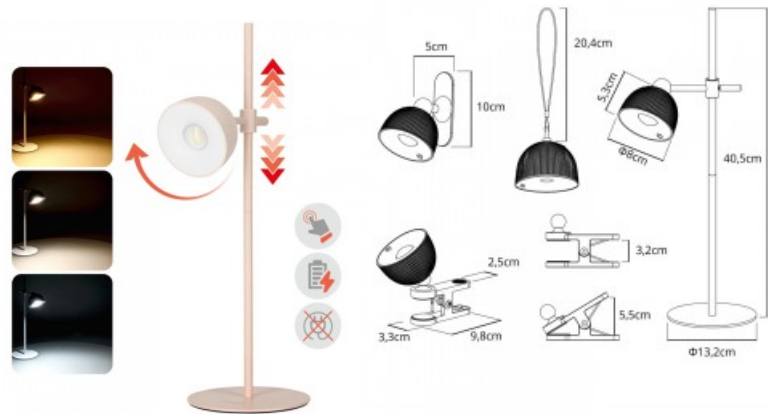

Langaton, ladattava ja magneettinen LED-lamppu, jossa on neljä asennusvaihtoehtoa. Lamppu voidaan asettaa jalustalle ja käyttää pöytälamppuna tai kiinnittää seinään ruuveilla. Pakkaus sisältää USB-C-kaapelin (noin 1 m), jonka avulla lamppu voidaan ladata. Lamppu voidaan säätää 360 astetta kaikkiin suuntiin, ja siinä on kolme valon väriä: lämmin, neutraali ja kylmä. Valon väriä voi vaihtaa lampun painikkeella, ja sen kirkkautta voi säätää painamalla painiketta pidempään. Lamppu voidaan kytkeä päälle myös latauksen aikana. Siinä on sisäänrakennettu muuttumaton 1200 mAh akku, joka ladataan USB-C-kaapelilla liittämällä lamppu esimerkiksi tietokoneeseen, virtapankkiin tai muuhun virtalähteeseen.