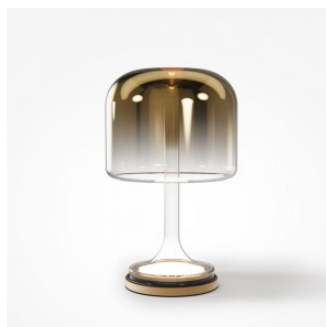

Pöytävalaisin Maytoni Spirito kultainen 13W 1600lm 120° IP20 switch dimmer 830

Tuotekoodi 20060 switch dimmer
dimmable

Brändi Maytoni
Himmennettävä switch dimmer
Teho 13W
Valovirta 1600luumenia
Valaistusteho lm79 123W
Väriämpötila lämmin valkoinen 3000K
Linssin kulma 120
Cri 80
Kotelointiluokka IP20
Käyttöikä 50000h
Korkeus 280.0mm
Leveys 180.0mm
Halkaisija 180.0mm
Paino 2.5 kg
Paketin paino 3.2 kg
Paketissa 1kpl
Rungon väri kultainen
Rungon materiaali lasi
Käyttöympäristö sisäkäyttöön
Takuu 3 vuotta

Pöytävalaisin Maytoni Spirito kultainen 18W 820lm 120° IP20 switch dimmer 830

Tuotekoodi 20057 switch dimmer
dimmable

Brändi Maytoni
Himmennettävä switch dimmer
Teho 18W
Valovirta 820luumenia
Valaistusteho lm79 46W
Väriämpötila lämmin valkoinen 3000K
Linssin kulma 120
Cri 80
Kotelointiluokka IP20
Käyttöikä 50000h
Korkeus 431.0mm
Halkaisija 260.0mm
Paino 3 kg
Paketin paino 4.1 kg
Paketissa 1kpl
Rungon väri kultainen
Rungon materiaali metalli + lasi
Takuu 3 vuotta