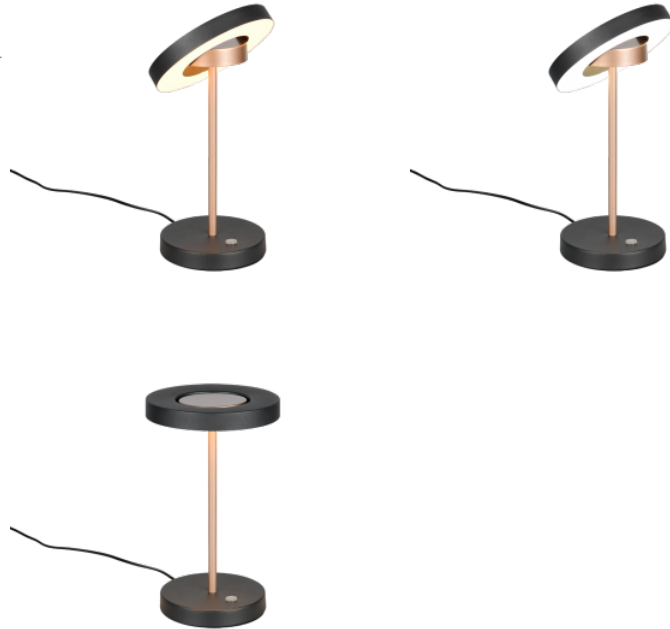

Pöytävalaisin Select Guano 12W 1300lm CRI80 IP20 2300K, 3000K, 4000K 3CCT

Tuotekoodi 22175

Brändi [Trio Select](#)

Teho 12W

Valovirta 1300luumenia

Valaistusteho lm79 108W

Väriämpötila 3CCT 2300K, 3000K, 4000K

Cri 80

Kotelointiluokka IP20

Käyttöikä 30000h

Korkeus 300.0mm

Halkaisija 180.0mm

Paino 1.5 kg

Paketin paino 1.8 kg

Rungon materiaali metalli

Kytkenä määrä 15000kpl

Käyttöympäristö sisäkäyttöön

Sertifikaatit 5

Pöytävalaisin Trio Lighting Agento messinki 8W 850lm E14 IP20 3000K lämmin valkoinen

Tuotekoodi 21984

Brändi [Trio Lighting](#)

Teho 8W

Valovirta 850luumenia

Valaistusteho lm79 106W

Väriämpötila lämmin valkoinen 3000K

Kanta E14

Kotelointiluokka IP20

Käyttöikä 30000h

Korkeus 320.0mm

Halkaisija 200.0mm

Rungon väri messinki

Rungon materiaali metalli + lasi

Käyttöympäristö sisäkäyttöön

Takuu 5 vuotta