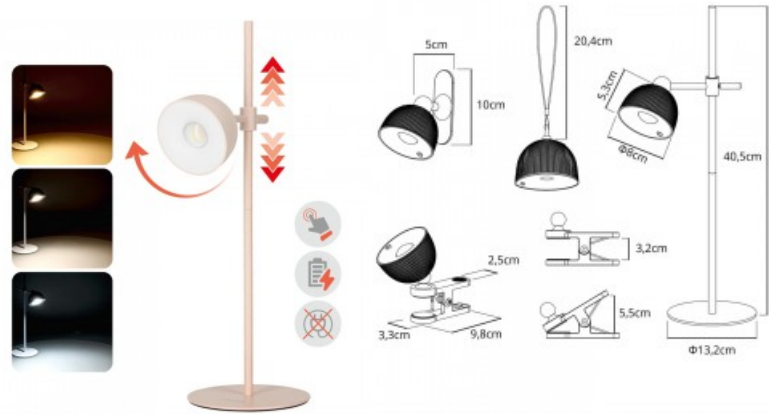

Langaton, ladattava ja magneettinen LED-lamppu, jossa on neljä asennusvaihtoehtoa. Lamppu voidaan asettaa jalustalle ja käyttää pöytälamppuna tai kiinnittää seinään ruuveilla. Pakkaus sisältää USB-C-kaapelin (noin 1 m), jonka avulla lamppu voidaan ladata. Lamppu voidaan säätää 360 astetta kaikkiin suuntiin, ja siinä on kolme valon väriä: lämmin, neutraali ja kylmä. Valon väriä voi vaihtaa lampun painikkeella, ja sen kirkkautta voi säätää painamalla painiketta pidempään. Lamppu voidaan kytkeä päälle myös latauksen aikana. Siinä on sisäänrakennettu muuttumaton 1200 mAh akku, joka ladataan USB-C-kaapelilla liittämällä lamppu esimerkiksi tietokoneeseen, virtapankkiin tai muuhun virtalähteeseen.