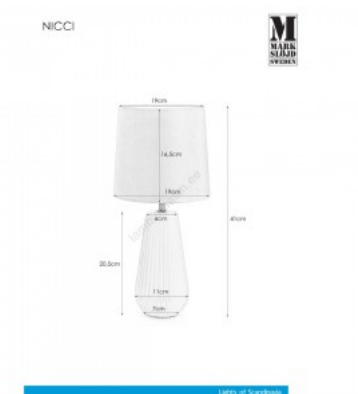

Pöytävalaisin Markslöjd Legend harmaa E27

Tuotekoodi 20639

Brändi [Markslöjd](#)
Kanta E27
Korkeus 660.0mm
Leveys 240.0mm
Pituus 400.0mm
Rungon väri harmaa

Pöytävalaisin Markslöjd Nicci musta E14

Tuotekoodi 22370

Brändi [Markslöjd](#)
Kanta E14
Korkeus 410.0mm
Halkaisija 190.0mm
Rungon väri musta