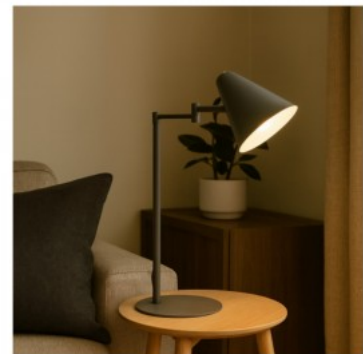

Pöytävalaisin Trio Lighting Cosima antrasiitti E14 IP20

Tuotekoodi 21050

Brändi [Trio Lighting](#)

Kanta E14

Kotelointiluokka IP20

Korkeus 505.0mm

Leveys 415.0mm

Pituus 180.0mm

Halkaisija 150.0mm

Paino 1.1 kg

Paketin paino 1.4 kg

Rungon väri antrasiitti

Rungon materiaali metalli

Kiilto matto

Käyttöympäristö sisäkäyttöön

Takuu 3 vuotta

Pöytävalaisin Trio Lighting Cosima Aprikoosi E14 IP20

Tuotekoodi 21049

Brändi [Trio Lighting](#)

Kanta E14

Kotelointiluokka IP20

Korkeus 505.0mm

Leveys 415.0mm

Pituus 180.0mm

Halkaisija 150.0mm

Paino 1.1 kg

Paketin paino 1.4 kg

Rungon väri Aprikoosi

Rungon materiaali metalli

Kiilto matto

Käyttöympäristö sisäkäyttöön

Takuu 3 vuotta