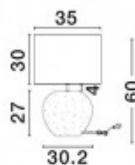

Pöytävalaisin Nova Luce Mizu kermanvärinen E27 IP20

Tuotekoodi 22934

Brändi Nova Luce
Kanta E27
Kotelointiluokka IP20
Korkeus 600.0mm
Halkaisija 350.0mm
Rungon väri kermanvärinen
Rungon materiaali alumiini + akryyli
Käyttöympäristö sisäkäyttöön
Takuu 3 vuotta