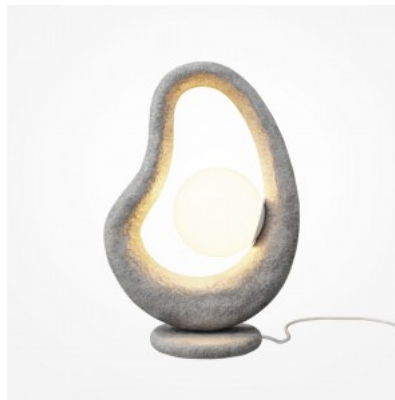

Pöytävalaisin Maytoni Opus harmaa G9 IP20

Tuotekoodi 20053

Brändi Maytoni
Kanta G9
Kotelointiluokka IP20
Korkeus 380.0mm
Leveys 265.0mm
Rungon väri harmaa
Takuu 2 vuotta