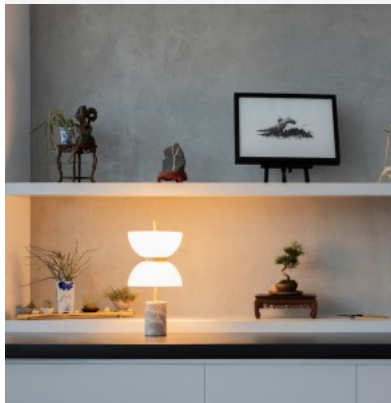

Pöytävalaisin Maytoni Kyoto kulta / harmaa 11W 500lm 240° IP20 830

Tuotekoodi 20047

Brändi Maytoni
Teho 11W
Valovirta 500luumena
Valaistusteho lm79 45W
Väriämpötila lämmin valkoinen 3000K
Linssin kulma 240
Cri 80
Kotelointiluokka IP20
Käyttöikä 50000h
Korkeus 460.0mm
Halkaisija 220.0mm
Rungon väri kulta / harmaa
Rungon materiaali metalli + marmori
Käyttöympäristö sisäkäyttöön
Takuu 3 vuotta