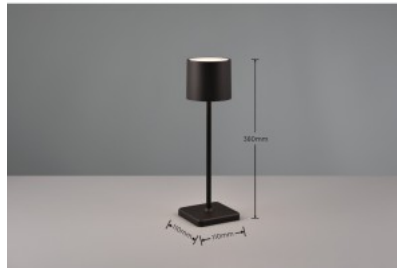

Ladattava pöytälamppu Trio Lighting Fernandez musta 1,5W 130lm CRI80 IP54 2700K,4000K,6000K

Tuotekoodi 22623

Brändi [Trio Lighting](#)

Teho 1,5W

Maksimiteho 1.5W/1m

Valovirta 130luumena

Väriämpötila 2700K, 4000K, 6000K

Cri 80

Kotelointiluokka IP54

Käyttöikä 30000h

Korkeus 380.0mm

Leveys 125.0mm

Pituus 125.0mm

Paino 1 kg

Paketin paino 1.4 kg

Rungon väri musta

Rungon materiaali muovi

Kytkenämäärä 15000kpl

Iskunkestävyys IK03

Käyttöympäristö sisäkäyttöön

Takuu 5 vuotta