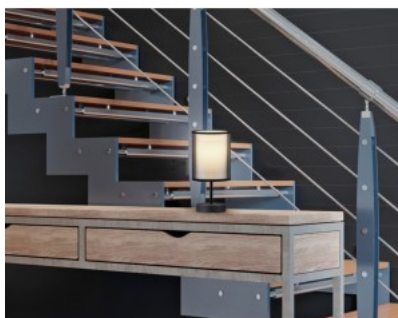

Pöytävalaisin Trio Lighting Birte rustiikki E14

Tuotekoodi 22013

Brändi [Trio Lighting](#)

Kanta E14

Korkeus 220.0mm

Halkaisija 120.0mm

Rungon väri rustiikki

Rungon materiaali metalli + lasi

Käyttöympäristö sisäkäyttöön

Pöytävalaisin Trio Lighting BURTON musta 230V E14 IP20

Tuotekoodi 19713

Brändi [Trio Lighting](#)

Syöttöjännite 230V

Kanta E14

Kotelointiluokka IP20

Korkeus 285.0mm

Halkaisija 125.0mm

Paino 400 g

Rungon väri musta

Rungon materiaali metalli + tekstiili

Käyttöympäristö sisäkäyttöön

Käyttölämpötila -10 ~30°C

Sertifikaatit CE

Takuu 3 vuotta