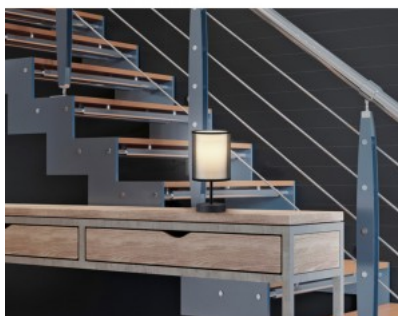

Rungon väri musta

Rungon materiaali metalli + tekstiili

Käyttöympäristö sisäkäyttöön

Käyttölämpötila -10 ~30°C

Sertifikaatit CE

Takuu 3 vuotta