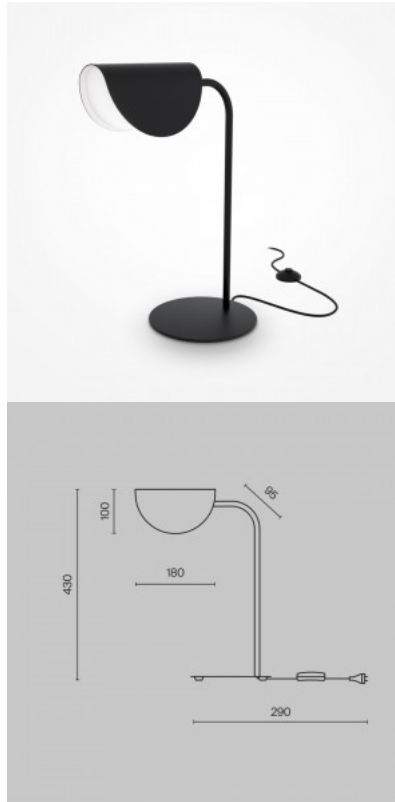

Pöytävalaisin Maytoni Mollis musta G9 IP20

Tuotekoodi 20822

Brändi Maytoni
Kanta G9
Koteloitusluokka IP20
Korkeus 430.0mm
Leveys 95.0mm
Paino 2 kg
Paketin paino 2.6 kg
Rungon väri musta
Rungon materiaali metalli
Takuu 2 vuotta