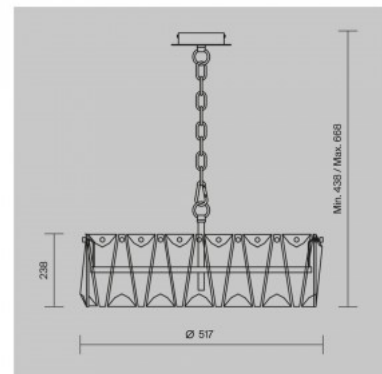

Kattokruunu Maytoni Pundes 6 kultainen E14 IP20

Tuotekoodi 22723

Brändi Maytoni
Kanta E14
Kotelointiluokka IP20
Korkeus 668.0mm
Halkaisija 517.0mm
Paino 7.08 kg
Paketin paino 8.13 kg
Rungon väri kultainen
Takuu 2 vuotta