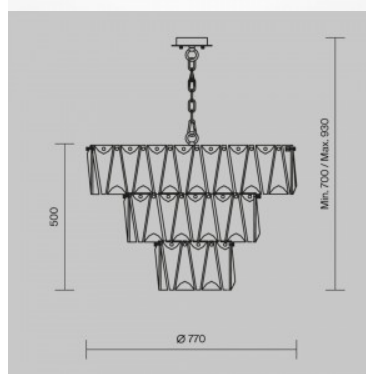

Kattokruunu Maytoni Pundes 14 kromi 40W E14 IP20

Tuotekoodi 21162

Brändi Maytoni
Teho 40W
Kanta E14
Kotelointiluokka IP20
Korkeus 930.0mm
Halkaisija 770.0mm
Paino 21.01 kg
Paketin paino 25.9 kg
Rungon väri kromi
Käyttöympäristö sisäkäyttöön
Takuu 2 vuotta