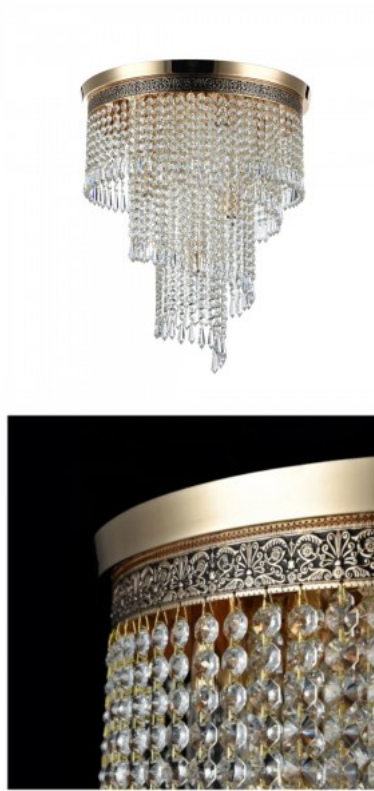

Kattokruunu Maytoni Basfor 12 x E14 kultainen 60W E14 IP20

Tuotekoodi 21182

Brändi Maytoni
Teho 60W
Kanta E14
Kotelointiluokka IP20
Korkeus 280.0mm
Halkaisija 460.0mm
Rungon väri kultainen
Rungon materiaali metalli
Takuu 2 vuotta

Kattokruunu Maytoni Bella kultainen 230V E14 IP20

Tuotekoodi 20649

Brändi Maytoni
Syöttöjännite 230V
Kanta E14
Kotelointiluokka IP20
Korkeus 1741.0mm
Leveys 500.0mm
Paino 6.22 kg
Paketin paino 818 g
Rungon väri kultainen
Rungon materiaali alumiini + lasi
Käyttöympäristö sisäkäyttöön
Sertifikaatit CE
Takuu 2 vuotta

Kattokruunu Maytoni Cascade 12 X E14 kultainen 60W E14 IP20

Tuotekoodi 21175

Brändi Maytoni
Teho 60W
Kanta E14
Koteloitusluokka IP20
Korkeus 975.0mm
Halkaisija 420.0mm
Rungon väri kultainen
Rungon materiaali metalli + lasi
Käyttöympäristö sisäkäyttöön
Takuu 2 vuotta

Kattokruunu Maytoni Cascade kultainen 60W E14 IP20

Tuotekoodi 21176

Brändi Maytoni
Teho 60W
Kanta E14
Koteloitusluokka IP20
Korkeus 500.0mm
Halkaisija 420.0mm
Rungon väri kultainen
Rungon materiaali metalli
Takuu 2 vuotta