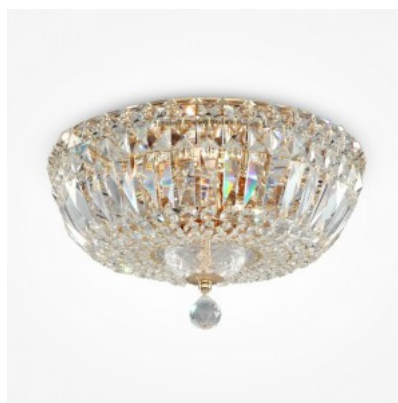

Kattokruunu Maytoni Basfor 12 x E14 kultainen 60W E14 IP20

Tuotekoodi 21182

Brändi Maytoni
Teho 60W
Kanta E14
Kotelointiluokka IP20
Korkeus 280.0mm
Halkaisija 460.0mm
Rungon väri kultainen
Takuu 2 vuotta

Kattokruunu Maytoni Basfor 16 x E14 kromi E14 IP20

Tuotekoodi 21884

Brändi Maytoni
Kanta E14
Kotelointiluokka IP20
Korkeus 350.0mm
Halkaisija 605.0mm
Paino 7.79 kg
Paketin paino 10.65 kg
Rungon väri kromi
Kiilto kiiltävä
Käyttöympäristö sisäkäyttöön
Takuu 2 vuotta

Kattokruunu Maytoni Basfor 16 x E14 kultainen E14 IP20

Tuotekoodi 20125

Brändi Maytoni
Kanta E14
Kotelointiluokka IP20
Korkeus 325.0mm
Halkaisija 605.0mm
Paino 7.79 kg
Paketin paino 10.65 kg
Rungon väri kultainen
Kiilto kiiltävä
Käyttöympäristö sisäkäyttöön
Takuu 2 vuotta

Kattokruunu Maytoni Basfor 3 x E14 kultainen 60W E14 IP20

Tuotekoodi 21183

Brändi Maytoni
Teho 60W
Kanta E14
Kotelointiluokka IP20
Korkeus 360.0mm
Halkaisija 300.0mm
Rungon väri kultainen
Takuu 2 vuotta