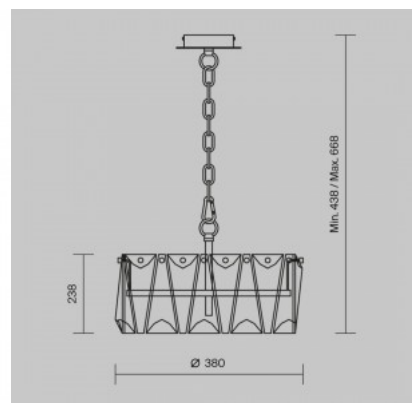

Kattokruunu Maytoni Pundes 4 kultainen E14 IP20

Tuotekoodi 20447

Brändi Maytoni
Kanta E14
Kotelointiluokka IP20
Korkeus 668.0mm
Halkaisija 380.0mm
Paino 5.3 kg
Paketin paino 6.35 kg
Rungon väri kultainen
Takuu 2 vuotta