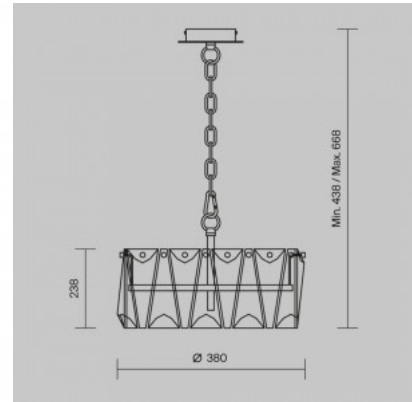

Kattokruunu Maytoni Puntos 4 kultainen E14 IP20

Tuotekoodi 20447

Brändi Maytoni
Kanta E14
Kotelointiluokka IP20
Korkeus 668.0mm
Halkaisija 380.0mm
Paino 5.3 kg
Paketin paino 6.35 kg
Rungon väri kultainen
Rungon materiaali metalli + lasi
Takuu 2 vuotta