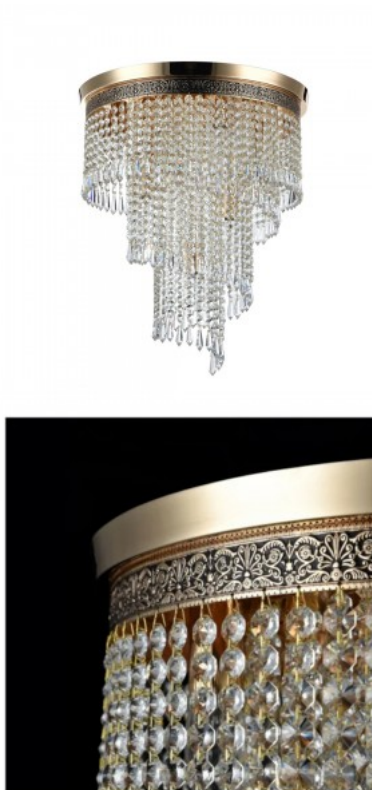

Kattokruunu Maytoni Cascade kultainen 60W E14 IP20

Tuotekoodi 21176

Brändi Maytoni
Teho 60W
Kanta E14
Koteloitusluokka IP20
Korkeus 500.0mm
Halkaisija 420.0mm
Rungon väri kultainen
Takuu 2 vuotta