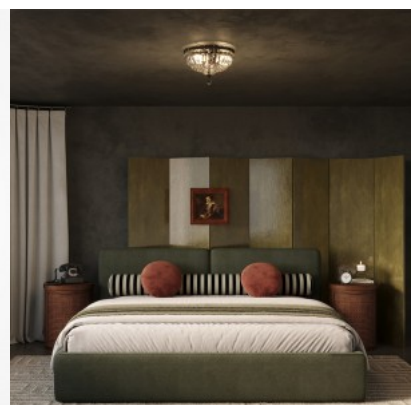

Kattokruunu Maytoni Basfor 3 x E14 kultainen 60W E14 IP20

Tuotekoodi 21183

Brändi Maytoni
Teho 60W
Kanta E14
Kotelointiluokka IP20
Korkeus 360.0mm
Halkaisija 300.0mm
Rungon väri kultainen
Rungon materiaali metalli + lasi
Takuu 2 vuotta