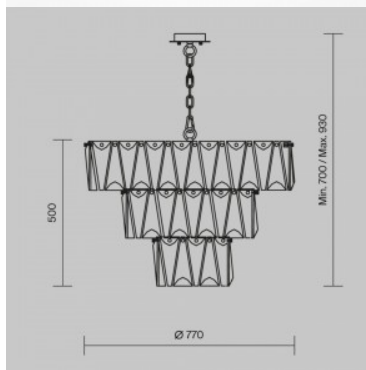

Kattokruunu Maytoni Pundes kultainen 40W E14 IP20

Tuotekoodi 21161

Brändi Maytoni
Teho 40W
Kanta E14
Kotelointiluokka IP20
Korkeus 532.0mm
Halkaisija 770.0mm
Rungon väri kultainen
Käyttöympäristö sisäkäyttöön
Takuu 2 vuotta