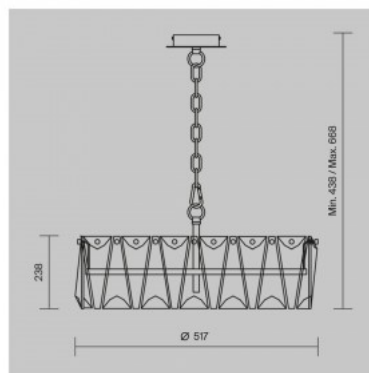

Kattokruunu Maytoni Puntos 6 kromi 60W E14 IP20

Tuotekoodi 21344

Brändi Maytoni
Teho 60W
Kanta E14
Kotelointiluokka IP20
Korkeus 668.0mm
Halkaisija 517.0mm
Rungon väri kromi
Rungon materiaali metalli + kristalli
Takuu 2 vuotta