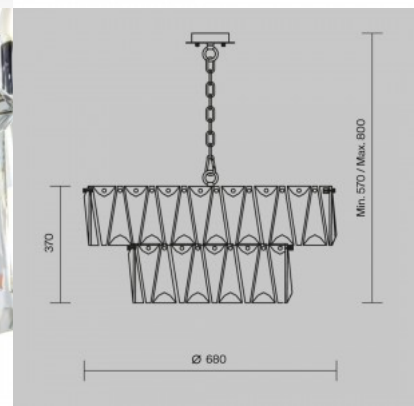

Kattokruunu Maytoni Pundes 12 kromi 40W E14 IP20

Tuotekoodi 21164

Brändi Maytoni
Teho 40W
Kanta E14
Kotelointiluokka IP20
Korkeus 792.0mm
Halkaisija 680.0mm
Paino 13.74 kg
Paketin paino 16.94 kg
Rungon väri kromi
Käyttöympäristö sisäkäyttöön
Takuu 2 vuotta