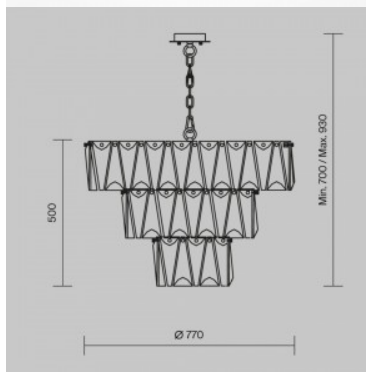

Kattokruunu Maytoni Pundes kultainen 40W E14 IP20

Tuotekoodi 21161

Brändi Maytoni
Teho 40W
Kanta E14
Kotelointiluokka IP20
Korkeus 532.0mm
Halkaisija 770.0mm
Rungon väri kultainen
Rungon materiaali metalli + kristalli
Käyttöympäristö sisäkäyttöön
Takuu 2 vuotta