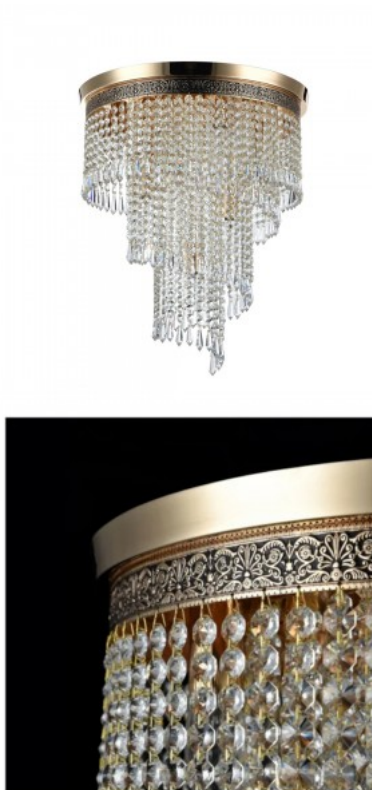

Kattokruunu Maytoni Cascade kultainen 60W E14 IP20

Tuotekoodi 21176

Brändi Maytoni
Teho 60W
Kanta E14
Kotelointiluokka IP20
Korkeus 500.0mm
Halkaisija 420.0mm
Rungon väri kultainen
Takuu 2 vuotta