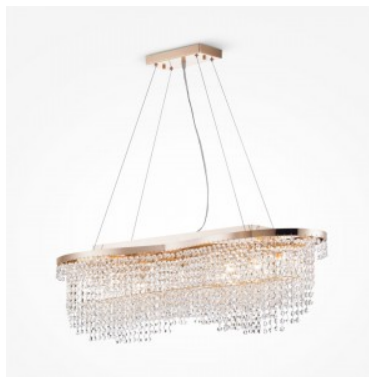

Kattokruunu Maytoni Toils kultainen 60W E14 IP20

Tuotekoodi 21187

Brändi Maytoni
Teho 60W
Kanta E14
Koteloiluokka IP20
Leveys 933.0mm
Pituus 240.0mm
Rungon väri kultainen
Käyttöympäristö sisäkäyttöön
Takuu 2 vuotta