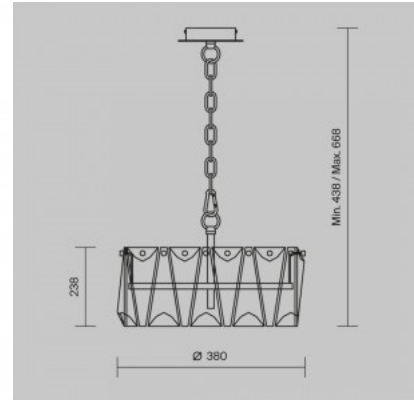

Kattokruunu Maytoni Pundes 4 kultainen E14 IP20

Tuotekoodi 20447

Brändi Maytoni
Kanta E14
Kotelointiluokka IP20
Korkeus 668.0mm
Halkaisija 380.0mm
Paino 5.3 kg
Paketin paino 6.35 kg
Rungon väri kultainen
Takuu 2 vuotta