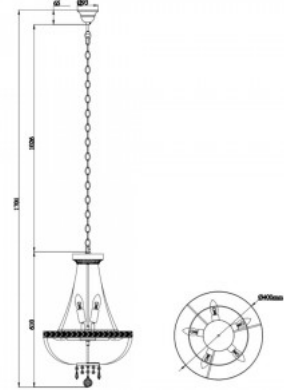

Kattokruunu Maytoni Basfor 16 x E14 kultainen E14 IP20

Tuotekoodi 20125

Brändi Maytoni
Kanta E14
Kotelointiluokka IP20
Korkeus 325.0mm
Halkaisija 605.0mm
Paino 7.79 kg
Paketin paino 10.65 kg
Rungon väri kultainen
Kiilto kiiltävä
Käyttöympäristö sisäkäyttöön
Takuu 2 vuotta

Kattokruunu Maytoni Basfor 3 x E14 kultainen 60W E14 IP20

Tuotekoodi 21183

Brändi Maytoni
Teho 60W
Kanta E14
Kotelointiluokka IP20
Korkeus 360.0mm
Halkaisija 300.0mm
Rungon väri kultainen
Takuu 2 vuotta

Tuotekoodi 20649

Brändi Maytoni
Syöttöjännite 230V
Kanta E14
Kotelointiluokka IP20
Korkeus 1741.0mm
Leveys 500.0mm
Paino 6.22 kg
Paketin paino 818 g
Rungon väri kultainen
Käyttöympäristö sisäkäyttöön
Sertifikaatit CE
Takuu 2 vuotta

Kattokruunu Maytoni Bella kultainen 60W E14 IP20

Tuotekoodi 21178

Brändi Maytoni
Teho 60W
Kanta E14
Koteloitusluokka IP20
Korkeus 1701.0mm
Halkaisija 400.0mm
Rungon väri kultainen
Takuu 2 vuotta

Kattokruunu Maytoni Cascade 12 X E14 kultainen 60W E14 IP20