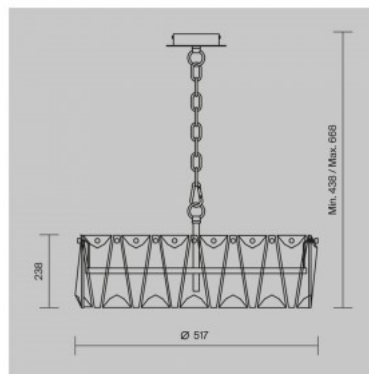

Kattokruunu Maytoni Puntos 6 kromi 60W E14 IP20

Tuotekoodi 21344

Brändi Maytoni
Teho 60W
Kanta E14
Kotelointiluokka IP20
Korkeus 668.0mm
Halkaisija 517.0mm
Rungon väri kromi
Käyttöympäristö sisäkäyttöön
Takuu 2 vuotta