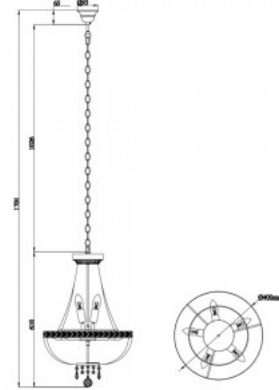

Kattokruunu Maytoni Bella kultainen 60W E14 IP20

Tuotekoodi 21178

Brändi Maytoni
Teho 60W
Kanta E14
Kotelointiluokka IP20
Korkeus 1701.0mm
Halkaisija 400.0mm
Rungon väri kultainen
Takuu 2 vuotta