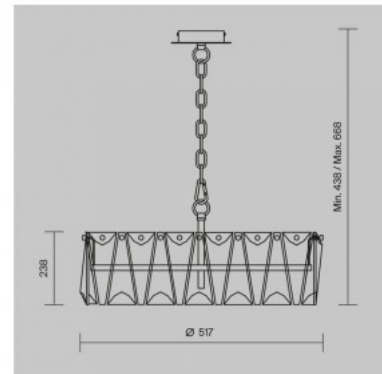

Kattokruunu Maytoni Pundes 6 kultainen E14 IP20

Tuotekoodi 22723

Brändi Maytoni
Kanta E14
Kotelointiluokka IP20
Korkeus 668.0mm
Halkaisija 517.0mm
Paino 7.08 kg
Paketin paino 8.13 kg
Rungon väri kultainen
Rungon materiaali metalli + lasi
Takuu 2 vuotta