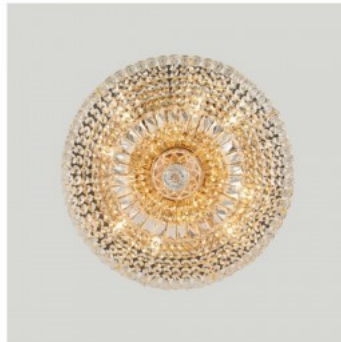

## Kattokruunu Maytoni Basfor 12 x E14 kultainen 60W E14 IP20

## Kattokruunu Maytoni Basfor 16 x E14 kromi E14 IP20

## Kattokruunu Maytoni Basfor 16 x E14 kultainen E14 IP20