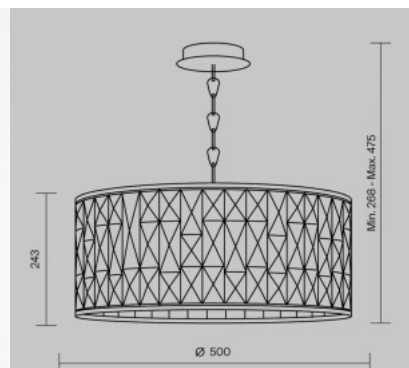

Kattokruunu Maytoni Gelid kromi 60W E27 IP20

Tuotekoodi 21166

Brändi Maytoni
Teho 60W
Kanta E27
Kotelointiluokka IP20
Korkeus 500.0mm
Halkaisija 500.0mm
Rungon väri kromi
Käyttöympäristö sisäkäyttöön
Takuu 2 vuotta