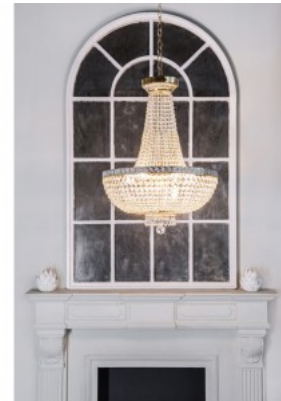

Kattokruunu Maytoni Bella kultainen 230V E14 IP20

Tuotekoodi 20649

Brändi Maytoni
Syöttöjännite 230V
Kanta E14
Kotelointiluokka IP20
Korkeus 1741.0mm
Leveys 500.0mm
Paino 6.22 kg
Paketin paino 818 g
Rungon väri kultainen
Käyttöympäristö sisäkäyttöön
Sertifikaatit CE
Takuu 2 vuotta