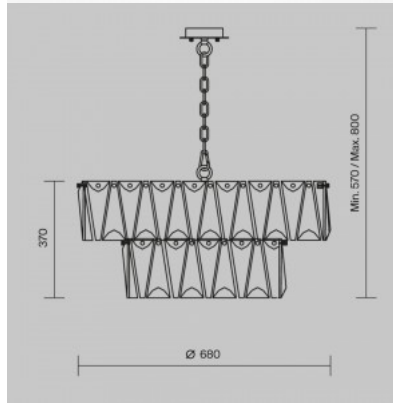

Kattokruunu Maytoni Pundes kultainen 40W E14 IP20

Tuotekoodi 21163

Brändi Maytoni
Teho 40W
Kanta E14
Koteloiluokka IP20
Korkeus 540.0mm
Halkaisija 680.0mm
Rungon väri kultainen
Käyttöympäristö sisäkäyttöön
Takuu 2 vuotta