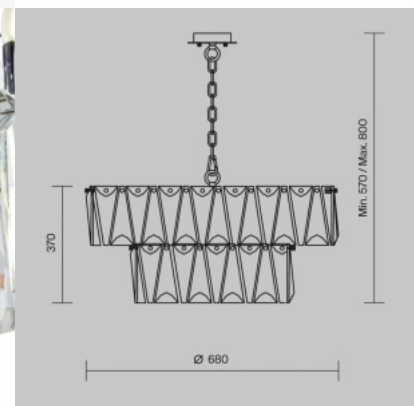

Kattokruunu Maytoni Pundes 12 kromi 40W E14 IP20

Tuotekoodi 21164

Brändi Maytoni
Teho 40W
Kanta E14
Kotelointiluokka IP20
Korkeus 792.0mm
Halkaisija 680.0mm
Paino 13.74 kg
Paketin paino 16.94 kg
Rungon väri kromi
Rungon materiaali metalli + kristalli
Käyttöympäristö sisäkäyttöön
Takuu 2 vuotta