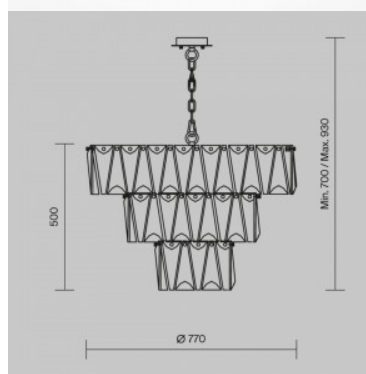

Kattokruunu Maytoni Pundes 14 kromi 40W E14 IP20

Tuotekoodi 21162

Brändi Maytoni
Teho 40W
Kanta E14
Kotelointiluokka IP20
Korkeus 930.0mm
Halkaisija 770.0mm
Paino 21.01 kg
Paketin paino 25.9 kg
Rungon väri kromi
Rungon materiaali metalli + kristalli
Käyttöympäristö sisäkäyttöön
Takuu 2 vuotta