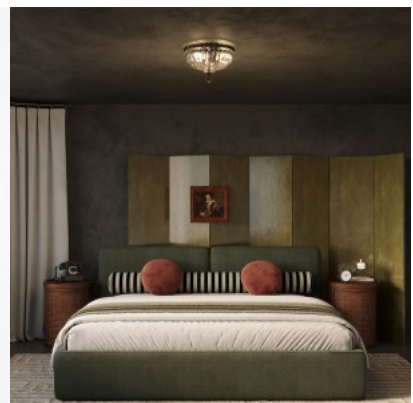

Kattokruunu Maytoni Basfor 3 x E14 kultainen 60W E14 IP20

Tuotekoodi 21183

Brändi Maytoni
Teho 60W
Kanta E14
Kotelointiluokka IP20
Korkeus 360.0mm
Halkaisija 300.0mm
Rungon väri kultainen
Rungon materiaali metalli + lasi
Takuu 2 vuotta