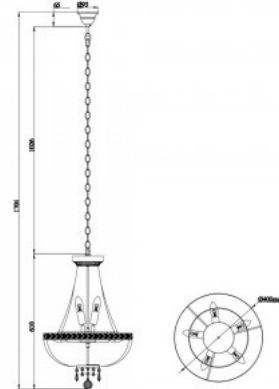

Kattokruunu Maytoni Basfor 16 x E14 kultainen E14 IP20

Tuotekoodi 20125

Brändi Maytoni
Kanta E14
Kotelointiluokka IP20
Korkeus 325.0mm
Halkaisija 605.0mm
Paino 7.79 kg
Paketin paino 10.65 kg
Rungon väri kultainen
Rungon materiaali lasi
Kiilto kiiltävä
Käyttöympäristö sisäkäyttöön
Takuu 2 vuotta

Kattokruunu Maytoni Basfor 3 x E14 kultainen 60W E14 IP20

Tuotekoodi 21183

Brändi Maytoni
Teho 60W
Kanta E14
Kotelointiluokka IP20
Korkeus 360.0mm
Halkaisija 300.0mm
Rungon väri kultainen
Rungon materiaali metalli + lasi
Takuu 2 vuotta

Kattokruunu Maytoni Bella kultainen 230V E14 IP20

Tuotekoodi 20649

Brändi Maytoni
Syöttöjännite 230V
Kanta E14
Kotelointiluokka IP20
Korkeus 1741.0mm
Leveys 500.0mm
Paino 6.22 kg
Paketin paino 818 g
Rungon väri kultainen
Rungon materiaali alumiini + lasi
Käyttöympäristö sisäkäyttöön
Sertifikaatit CE
Takuu 2 vuotta

Kattokruunu Maytoni Bella kultainen 60W E14 IP20

Tuotekoodi 21178

Brändi Maytoni
Teho 60W
Kanta E14
Koteloitusluokka IP20
Korkeus 1701.0mm
Halkaisija 400.0mm
Rungon väri kultainen
Rungon materiaali metalli
Takuu 2 vuotta