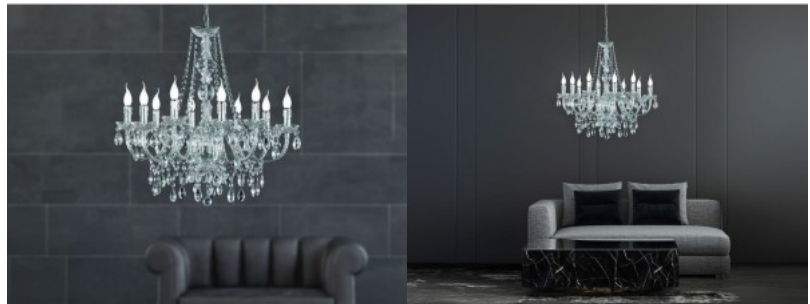

Kattokruunu Trio Lighting Luster 10 läpinäkyvä 230V E14

Tuotekoodi 20826

Brändi [Trio Lighting](#)
Syöttöjännite 230V
Kanta E14
Korkeus 1650.0mm
Halkaisija 760.0mm
Paino 3.6 kg
Paketin paino 6.3 kg
Rungon väri läpinäkyvä
Käyttöympäristö sisäkäyttöön
Takuu 3 vuotta

Kattokruunu Trio Lighting Luster 3 läpinäkyvä 230V E14 IP20

Tuotekoodi 22894

Brändi [Trio Lighting](#)
Syöttöjännite 230V
Kanta E14
Valonlähde [EPISTAR LED](#)
Koteloiluokka IP20
Korkeus 1600.0mm
Asennusaukon halkaisija 460mm
Paino 1.7 kg
Paketin paino 1.9 kg
Paketissa 1kpl
Rungon väri läpinäkyvä
Käyttöympäristö sisäkäyttöön
Käyttölämpötila -20 - +40°C
Sertifikaatit CE, RoHS
Takuu 3 vuotta