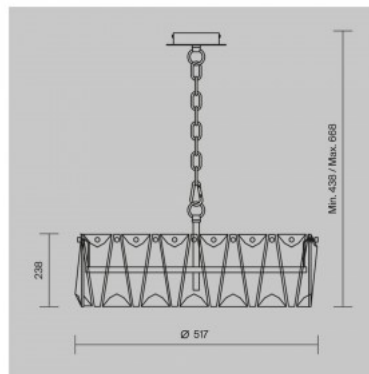

Kattokruunu Maytoni Puntos 6 kromi 60W E14 IP20

Tuotekoodi 21344

Brändi Maytoni
Teho 60W
Kanta E14
Kotelointiluokka IP20
Korkeus 668.0mm
Halkaisija 517.0mm
Rungon väri kromi
Käyttöympäristö sisäkäyttöön
Takuu 2 vuotta