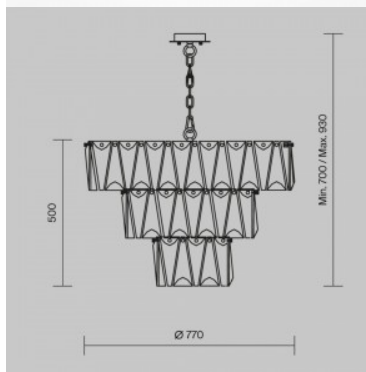

Kattokruunu Maytoni Puntos kultainen 40W E14 IP20

Tuotekoodi 21161

Brändi Maytoni
Teho 40W
Kanta E14
Kotelointiluokka IP20
Korkeus 532.0mm
Halkaisija 770.0mm
Rungon väri kultainen
Käyttöympäristö sisäkäyttöön
Takuu 2 vuotta