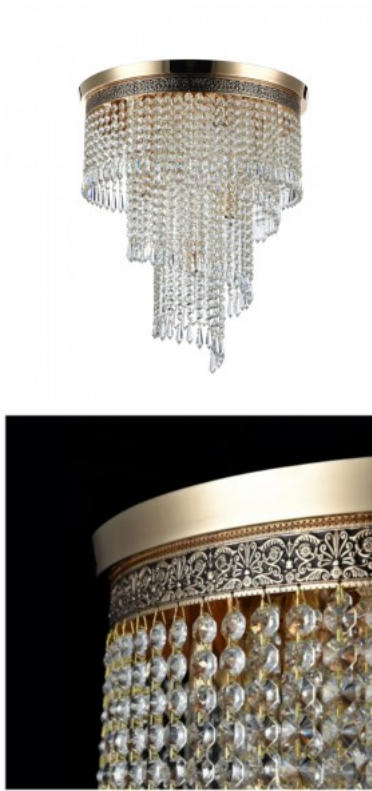

Kattokruunu Maytoni Cascade kultainen 60W E14 IP20

Tuotekoodi 21176

Brändi Maytoni
Teho 60W
Kanta E14
Kotelointiluokka IP20
Korkeus 500.0mm
Halkaisija 420.0mm
Rungon väri kultainen
Takuu 2 vuotta