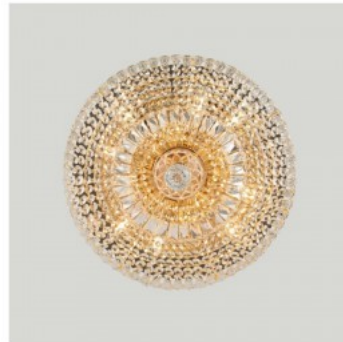

Kattokruunu Maytoni Basfor 12 x E14 kultainen 60W E14 IP20

Tuotekoodi 21182

Brändi Maytoni
Teho 60W
Kanta E14
Kotelointiluokka IP20
Korkeus 280.0mm
Halkaisija 460.0mm
Rungon väri kultainen
Rungon materiaali metalli
Takuu 2 vuotta

Kattokruunu Maytoni Basfor 16 x E14 hopea E14 IP20

Tuotekoodi 21884

Brändi Maytoni
Kanta E14
Kotelointiluokka IP20
Korkeus 350.0mm
Halkaisija 605.0mm
Paino 7.79 kg
Paketin paino 10.65 kg
Rungon väri hopea
Rungon materiaali lasi
Kiilto kiiltävä
Käyttöympäristö sisäkäyttöön
Takuu 2 vuotta

Kattokruunu Maytoni Basfor 16 x E14 kultainen E14 IP20

Tuotekoodi 20125

Brändi Maytoni
Kanta E14
Kotelointiluokka IP20
Korkeus 325.0mm
Halkaisija 605.0mm
Paino 7.79 kg
Paketin paino 10.65 kg
Rungon väri kultainen
Rungon materiaali lasi
Kiilto kiiltävä
Käyttöympäristö sisäkäyttöön
Takuu 2 vuotta

Kattokruunu Maytoni Basfor 3 x E14 kultainen 60W E14 IP20

Tuotekoodi 21183

Brändi Maytoni
Teho 60W
Kanta E14
Kotelointiluokka IP20
Korkeus 360.0mm
Halkaisija 300.0mm
Rungon väri kultainen
Rungon materiaali metalli + lasi
Takuu 2 vuotta