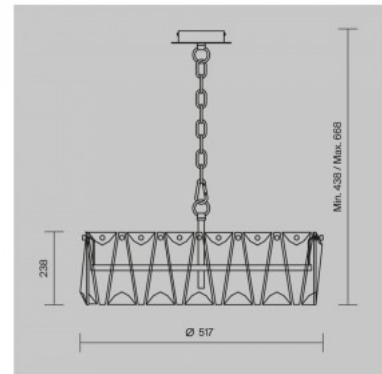

Kattokruunu Maytoni Puntos 6 kultainen E14 IP20

Tuotekoodi 22723

Brändi Maytoni
Kanta E14
Kotelointiluokka IP20
Korkeus 668.0mm
Halkaisija 517.0mm
Paino 7.08 kg
Paketin paino 8.13 kg
Rungon väri kultainen
Takuu 2 vuotta