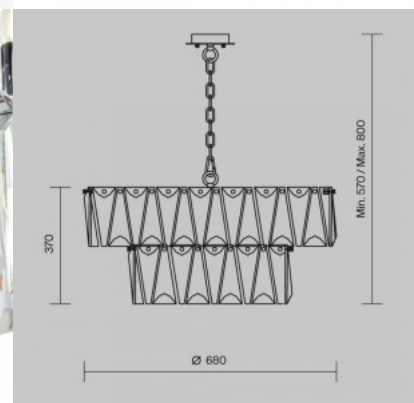

Kattokruunu Maytoni Pundes 12 kromi 40W E14 IP20

Tuotekoodi 21164

Brändi Maytoni
Teho 40W
Kanta E14
Kotelointiluokka IP20
Korkeus 792.0mm
Halkaisija 680.0mm
Paino 13.74 kg
Paketin paino 16.94 kg
Rungon väri kromi
Käyttöympäristö sisäkäyttöön
Takuu 2 vuotta