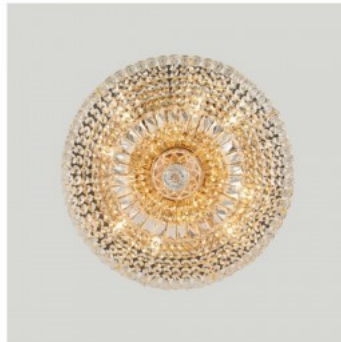

Kattokruunu Maytoni Basfor 12 x E14 kultainen 60W E14 IP20

Tuotekoodi 21182

Brändi Maytoni
Teho 60W
Kanta E14
Kotelointiluokka IP20
Korkeus 280.0mm
Halkaisija 460.0mm
Rungon väri kultainen
Takuu 2 vuotta

Kattokruunu Maytoni Basfor 16 x E14 kromi E14 IP20

Tuotekoodi 21884

Brändi Maytoni
Kanta E14
Kotelointiluokka IP20
Korkeus 350.0mm
Halkaisija 605.0mm
Paino 7.79 kg
Paketin paino 10.65 kg
Rungon väri kromi
Kiilto kiiltävä
Käyttöympäristö sisäkäyttöön
Takuu 2 vuotta

Kattokruunu Maytoni Basfor 16 x E14 kultainen E14 IP20

Tuotekoodi 20125

Brändi Maytoni
Kanta E14
Kotelointiluokka IP20
Korkeus 325.0mm
Halkaisija 605.0mm
Paino 7.79 kg
Paketin paino 10.65 kg
Rungon väri kultainen
Kiilto kiiltävä
Käyttöympäristö sisäkäyttöön
Takuu 2 vuotta

Kattokruunu Maytoni Basfor 3 x E14 kultainen 60W E14 IP20

Tuotekoodi 21183

Brändi Maytoni
Teho 60W
Kanta E14
Kotelointiluokka IP20
Korkeus 360.0mm
Halkaisija 300.0mm
Rungon väri kultainen
Takuu 2 vuotta