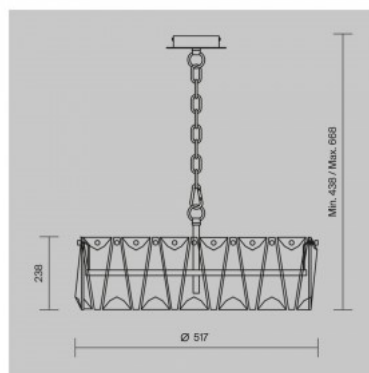

Kattokruunu Maytoni Pundes 6 kromi 60W E14 IP20

Tuotekoodi 21344

Brändi Maytoni
Teho 60W
Kanta E14
Kotelointiluokka IP20
Korkeus 668.0mm
Halkaisija 517.0mm
Rungon väri kromi
Käyttöympäristö sisäkäyttöön
Takuu 2 vuotta