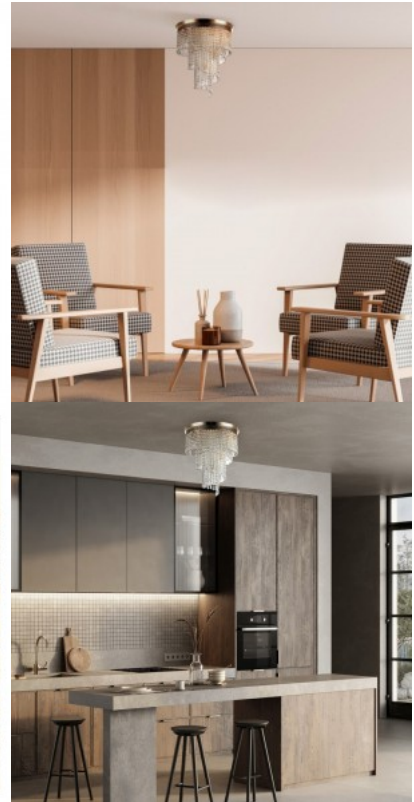

Kattokruunu Maytoni Cascade kultainen 60W E14 IP20

Tuotekoodi 21176

Brändi Maytoni
Teho 60W
Kanta E14
Kotelointiluokka IP20
Korkeus 500.0mm
Halkaisija 420.0mm
Rungon väri kultainen
Takuu 2 vuotta