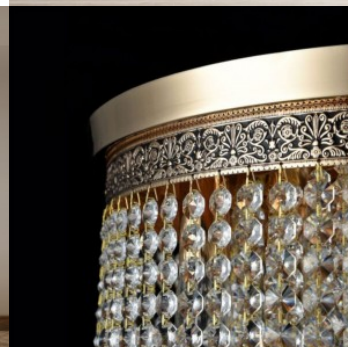

Kattokruunu Maytoni Bella kultainen 60W E14 IP20

Tuotekoodi 21178

Brändi Maytoni
Teho 60W
Kanta E14
Koteloitusluokka IP20
Korkeus 1701.0mm
Halkaisija 400.0mm
Rungon väri kultainen
Rungon materiaali metalli
Takuu 2 vuotta

Kattokruunu Maytoni Cascade 12 X E14 kultainen 60W E14 IP20

Tuotekoodi 21175

Brändi Maytoni
Teho 60W
Kanta E14
Koteloitusluokka IP20
Korkeus 975.0mm
Halkaisija 420.0mm
Rungon väri kultainen
Rungon materiaali metalli + lasi
Käyttöympäristö sisäkäyttöön
Takuu 2 vuotta