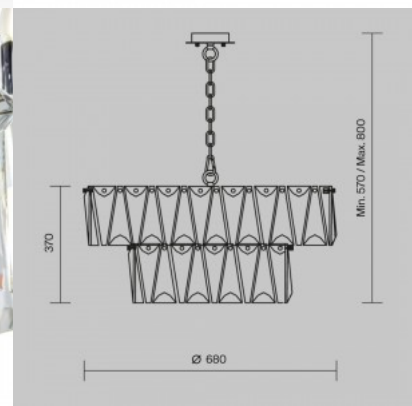

Kattokruunu Maytoni Pundes 12 kromi 40W E14 IP20

Tuotekoodi 21164

Brändi Maytoni
Teho 40W
Kanta E14
Kotelointiluokka IP20
Korkeus 792.0mm
Halkaisija 680.0mm
Paino 13.74 kg
Paketin paino 16.94 kg
Rungon väri kromi
Käyttöympäristö sisäkäyttöön
Takuu 2 vuotta