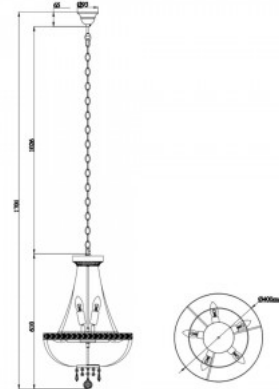

Kattokruunu Maytoni Basfor 16 x E14 kultainen E14 IP20

Tuotekoodi 20125

Brändi Maytoni
Kanta E14
Kotelointiluokka IP20
Korkeus 325.0mm
Halkaisija 605.0mm
Paino 7.79 kg
Paketin paino 10.65 kg
Rungon väri kultainen
Rungon materiaali lasi
Kiilto kiiltävä
Käyttöympäristö sisäkäyttöön
Takuu 2 vuotta

Kattokruunu Maytoni Basfor 3 x E14 kultainen 60W E14 IP20

Tuotekoodi 21183

Brändi Maytoni
Teho 60W
Kanta E14
Kotelointiluokka IP20
Korkeus 360.0mm
Halkaisija 300.0mm
Rungon väri kultainen
Rungon materiaali metalli + lasi
Takuu 2 vuotta

Kattokruunu Maytoni Bella kultainen 230V E14 IP20

Tuotekoodi 20649

Brändi Maytoni
Syöttöjännite 230V
Kanta E14
Kotelointiluokka IP20
Korkeus 1741.0mm
Leveys 500.0mm
Paino 6.22 kg
Paketin paino 818 g
Rungon väri kultainen
Rungon materiaali alumiini + lasi
Käyttöympäristö sisäkäyttöön
Sertifikaatit CE
Takuu 2 vuotta

Kattokruunu Maytoni Bella kultainen 60W E14 IP20

Tuotekoodi 21178

Brändi Maytoni
Teho 60W
Kanta E14
Koteloitusluokka IP20
Korkeus 1701.0mm
Halkaisija 400.0mm
Rungon väri kultainen
Rungon materiaali alumiini + lasi
Takuu 2 vuotta