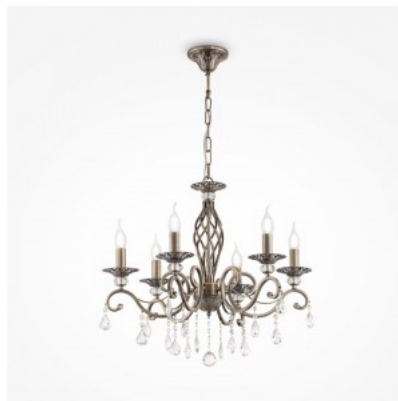

Kattokruunu Maytoni Grace 6 pronssi E14 IP20

Tuotekoodi 20593

Brändi Maytoni
Kanta E14
Kotelointiluokka IP20
Korkeus 560.0mm
Halkaisija 630.0mm
Paino 3.6 kg
Paketin paino 4.03 kg
Rungon väri pronssi
Rungon materiaali metalli
Kiilto puolikiiltävä
Käyttöympäristö sisäkäyttöön
Takuu 2 vuotta