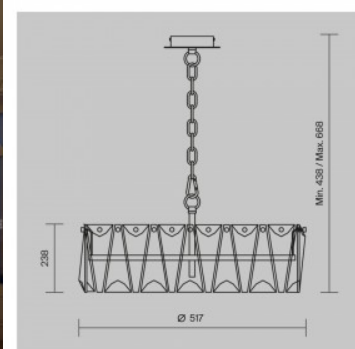

Kattokruunu Maytoni Puntos 6 kultainen E14 IP20

Tuotekoodi 22723

Brändi Maytoni
Kanta E14
Kotelointiluokka IP20
Korkeus 668.0mm
Halkaisija 517.0mm
Paino 7.08 kg
Paketin paino 8.13 kg
Rungon väri kultainen
Takuu 2 vuotta