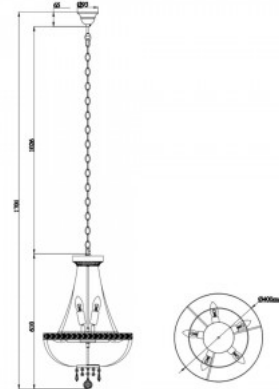

Kattokruunu Maytoni Basfor 16 x E14 kultainen E14 IP20

Tuotekoodi 20125

Brändi Maytoni
Kanta E14
Kotelointiluokka IP20
Korkeus 325.0mm
Halkaisija 605.0mm
Paino 7.79 kg
Paketin paino 10.65 kg
Rungon väri kultainen
Kiilto kiiltävä
Käyttöympäristö sisäkäyttöön
Takuu 2 vuotta

Kattokruunu Maytoni Basfor nikkeli 60W E14 IP20

Tuotekoodi 21184

Brändi Maytoni
Teho 60W
Kanta E14
Kotelointiluokka IP20
Korkeus 205.0mm
Halkaisija 300.0mm
Rungon väri nikkeli
Takuu 2 vuotta

Kattokruunu Maytoni Bella kultainen 230V E14 IP20

Tuotekoodi 20649

Brändi Maytoni
Syöttöjännite 230V
Kanta E14
Kotelointiluokka IP20
Korkeus 1741.0mm
Leveys 500.0mm
Paino 6.22 kg
Paketin paino 818 g
Rungon väri kultainen
Käyttöympäristö sisäkäyttöön
Sertifikaatit CE
Takuu 2 vuotta

Kattokruunu Maytoni Bella kultainen 60W E14 IP20

Tuotekoodi 21178

Brändi Maytoni
Teho 60W
Kanta E14
Kotelointiluokka IP20
Korkeus 1701.0mm
Halkaisija 400.0mm
Rungon väri kultainen
Takuu 2 vuotta

Kattokruunu Maytoni Cascade 12 X E14 kultainen 60W E14 IP20