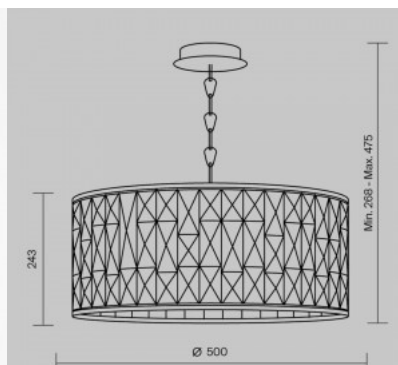

Kattokruunu Maytoni Gelid kromi 60W E27 IP20

Tuotekoodi 21166

Brändi Maytoni
Teho 60W
Kanta E27
Kotelointiluokka IP20
Korkeus 500.0mm
Halkaisija 500.0mm
Rungon väri kromi
Käyttöympäristö sisäkäyttöön
Takuu 2 vuotta