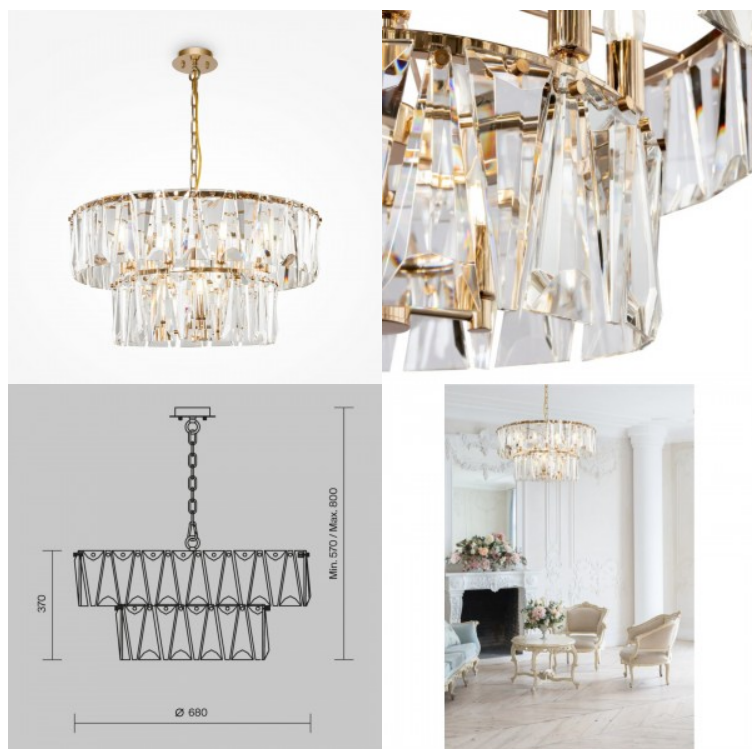

Kattokruunu Maytoni Pundes kultainen 40W E14 IP20

Tuotekoodi 21163

Brändi Maytoni
Teho 40W
Kanta E14
Kotelointiluokka IP20
Korkeus 540.0mm
Halkaisija 680.0mm
Rungon väri kultainen
Käyttöympäristö sisäkäyttöön
Takuu 2 vuotta