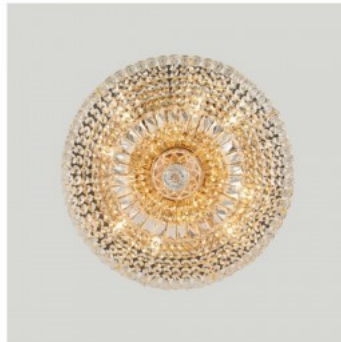

Kattokruunu Maytoni Basfor 12 x E14 kultainen 60W E14 IP20

Tuotekoodi 21182

Brändi Maytoni
Teho 60W
Kanta E14
Kotelointiluokka IP20
Korkeus 280.0mm
Halkaisija 460.0mm
Rungon väri kultainen
Rungon materiaali metalli
Takuu 2 vuotta

Kattokruunu Maytoni Basfor 16 x E14 hopea E14 IP20

Tuotekoodi 21884

Brändi Maytoni
Kanta E14
Kotelointiluokka IP20
Korkeus 350.0mm
Halkaisija 605.0mm
Paino 7.79 kg
Paketin paino 10.65 kg
Rungon väri hopea
Rungon materiaali lasi
Kiilto kiiltävä
Käyttöympäristö sisäkäyttöön
Takuu 2 vuotta

Kattokruunu Maytoni Basfor 16 x E14 kultainen E14 IP20

Tuotekoodi 20125

Brändi Maytoni
Kanta E14
Kotelointiluokka IP20
Korkeus 325.0mm
Halkaisija 605.0mm
Paino 7.79 kg
Paketin paino 10.65 kg
Rungon väri kultainen
Rungon materiaali lasi
Kiilto kiiltävä
Käyttöympäristö sisäkäyttöön
Takuu 2 vuotta

Kattokruunu Maytoni Basfor 3 x E14 kultainen 60W E14 IP20

Tuotekoodi 21183

Brändi Maytoni
Teho 60W
Kanta E14
Kotelointiluokka IP20
Korkeus 360.0mm
Halkaisija 300.0mm
Rungon väri kultainen
Rungon materiaali metalli + lasi
Takuu 2 vuotta