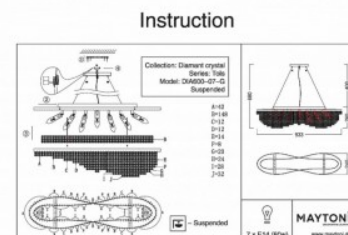

Kattokruunu Maytoni Toils kultainen 60W E14 IP20

Tuotekoodi 21187

Brändi Maytoni
Teho 60W
Kanta E14
Koteloiluokka IP20
Leveys 933.0mm
Pituus 240.0mm
Rungon väri kultainen
Käyttöympäristö sisäkäyttöön
Takuu 2 vuotta