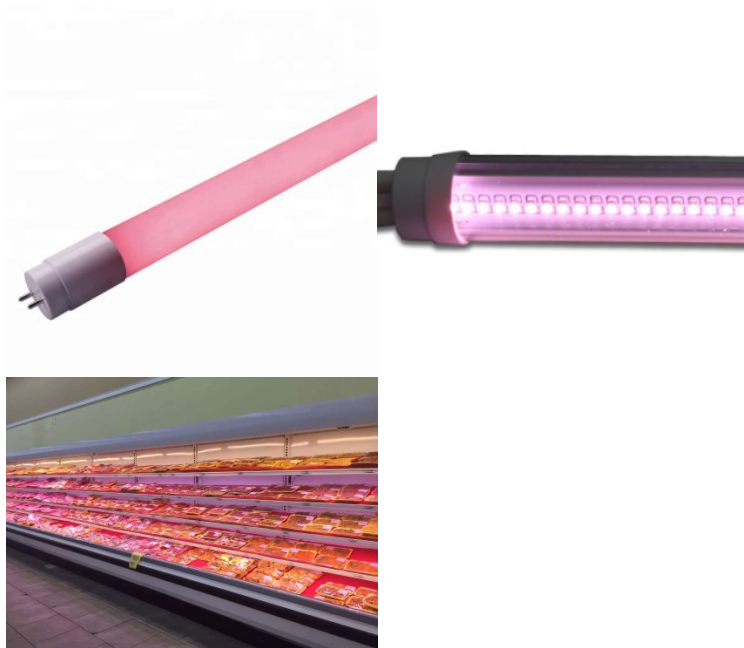

LED-putki T8 150cm MEAT 230V 25W 2700lm CRI85 G13 120° IP20

Tuotekoodi 13315

Syöttöjännite 230V
Teho 25W
Maksimiteho 25W/1m
Valovirta 2700luumenia
Valaistusteho lm79 108W
Linssin kulma 120
Kanta G13
Cri 85
Kotelointiluokka IP20
Käyttöikä 50000h
Pituus 1500.0mm
Halkaisija 26.0mm
Rungon materiaali alumiini + muovi
Sertifikaatit CE, RoHS