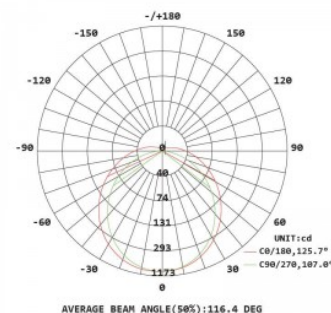

LED-putki PHILIPS LED HF T5 230V 7W 1050lm 200° IP20 840

Tuotekoodi 22657

Brändi [PHILIPS](#)

Syöttöjännite 230V

Tehokerroin 0.96

Teho 7W

Maksimiteho 7W/1m

Valovirta 1050luumena

Valaistusteho lm79 150W

Väriämpötila päivänvalkoinen 4000K

Linssin kulma 200

Cri 80

Kotelointiluokka IP20

Käyttöikä 35000h

Pituus 563.0mm

Halkaisija 19.0mm

Rungon materiaali lasi

Kytkenämlää 50000kpl

Käyttölämpötila -25°C~40°C

Sertifikaatit CE

Takuu 5 vuotta

LED-putki Prolumen T5 STRONG 1148 230V 18W 2880lm 140° 840

Tuotekoodi 16677

Brändi [Prolumen](#)

Syöttöjännite 230V

Teho 18W

Maksimiteho 18W/1m

Valovirta 2880luumena

Valaistusteho lm79 160W

Väriämpötila päivänvalkoinen 4000K

Linssin kulma 140

Valonlähde [EPISTAR LED](#)

Cri 80

Käyttöikä 50000h

Llmf tm21 L70B50 @25°C 50.000h

Pituus 1148.0mm

Halkaisija 22.0mm

Paketissa 1kpl

Laatikossa 25kpl

Käyttöympäristö sisä- ja ulkokäyttöön

Käyttölämpötila -20 - +40°C

Sertifikaatit CE, RoHS

Takuu 5 vuotta