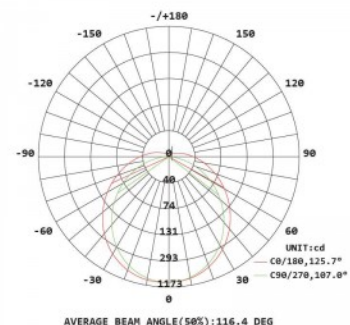

LED-putki PHILIPS LED HF T5 230V 7W 1050lm 200° IP20 840

Tuotekoodi 22657

Brändi [PHILIPS](#)
Syöttöjännite 230V
Teho 7W
Maksimiteho 7W/1m
Valovirta 1050luumenia
Valaistusteho lm79 150W
Väriämpötila päivänvalkoinen 4000K
Linssin kulma 200
Cri 80
Kotelointiluokka IP20
Käyttöikä 35000h
Leveys 19.0mm
Pituus 563.0mm
Rungon materiaali lasi
Kytkenämäärä 50000kpl
Käyttölämpötila -25°C~40°C
Sertifikaatit CE
Takuu 5 vuotta

LED-putki Prolumen T5 STRONG 1148 230V 18W 2880lm 140° 840

Tuotekoodi 16677

Brändi [Prolumen](#)
Syöttöjännite 230V
Teho 18W
Maksimiteho 18W/1m
Valovirta 2880luumenia
Valaistusteho lm79 160W
Väriämpötila päivänvalkoinen 4000K
Linssin kulma 140
Valonlähde [EPISTAR LED](#)
Cri 80
Käyttöikä 50000h
Llmf tm21 L70B50 @25°C 50.000h
Pituus 1148.0mm
Halkaisija 22.0mm
Paketissa 1kpl
Laatikossa 25kpl
Käyttöympäristö sisä- ja ulkokäyttöön
Käyttölämpötila -20 - +40°C
Sertifikaatit CE, RoHS
Takuu 5 vuotta