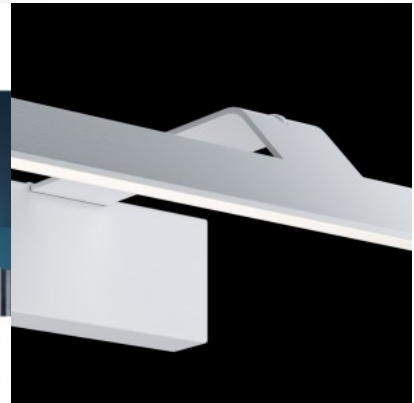

Tauluvalo Maytoni Decart valkoinen 12W 800lm 120° IP20 840

Tuotekoodi 20791

Brändi Maytoni
Teho 12W
Valovirta 800luumenia
Valaistusteho lm79 67W
Väriämpötila päivänvalkoinen 4000K
Linssin kulma 120
Cri 80
Kotelointiluokka IP20
Käyttöikä 50000h
Korkeus 55.0mm
Leveys 520.0mm
Pituus 220.0mm
Paino 730 g
Paketin paino 1.12 kg
Rungon väri valkoinen
Rungon materiaali metalli
Takuu 2 vuotta