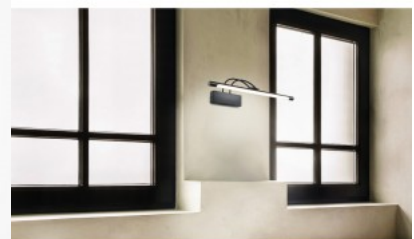

Tauluvalo Maytoni Fino musta 12W 800lm 120° IP20 830

Tuotekoodi 20588

Brändi Maytoni
Teho 12W
Valovirta 800luumena
Valaistusteho lm79 67W
Väriämpötila lämmin valkoinen 3000K
Linssin kulma 120
Cri 80
Kotelointiluokka IP20
Käyttöikä 50000h
Korkeus 115.0mm
Leveys 550.0mm
Pituus 225.0mm
Paino 650 g
Paketin paino 1.15 kg
Rungon väri musta
Rungon materiaali metalli
Takuu 3 vuotta