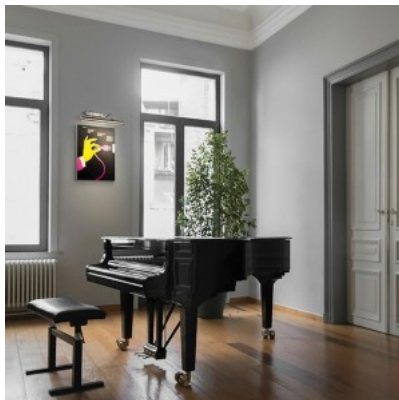

Tauluvalo Maytoni Fino pronssi 12W 800lm 120° IP20 830

Tuotekoodi 20589

Brändi Maytoni
Teho 12W
Valovirta 800luumena
Valaistusteho 1m79 67W
Väriämpötila lämmin valkoinen 3000K
Linssin kulma 120
Cri 80
Koteloitusluokka IP20
Käyttöikä 50000h
Korkeus 115.0mm
Leveys 550.0mm
Pituus 225.0mm
Paino 650 g
Paketin paino 1.19 kg
Rungon väri pronssi
Rungon materiaali alumiini
Takuu 3 vuotta

Tauluvalo Maytoni Giovanni 4 X E14 pronssi E14

Tuotekoodi 20652

Brändi Maytoni
Kanta E14
Korkeus 122.0mm
Leveys 200.0mm
Pituus 713.0mm
Paino 1.15 kg
Paketin paino 1.63 kg
Rungon väri pronssi
Rungon materiaali metalli
Takuu 2 vuotta