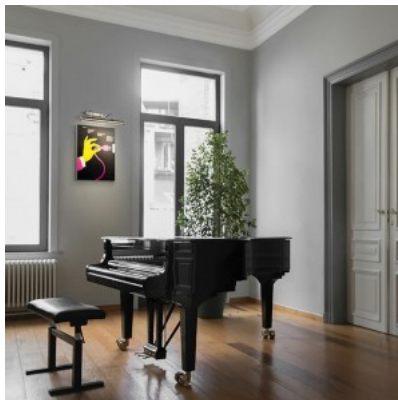

Tauluvalo Maytoni Fino pronssi 12W 800lm 120° IP20 830

Tuotekoodi 20589

Brändi Maytoni
Teho 12W
Valovirta 800luumena
Valaistusteho lm79 67W
Väriämpötila lämmin valkoinen 3000K
Linssin kulma 120
Cri 80
Koteloitusluokka IP20
Käyttöikä 50000h
Korkeus 115.0mm
Leveys 550.0mm
Pituus 225.0mm
Paino 650 g
Paketin paino 1.19 kg
Rungon väri pronssi
Rungon materiaali metalli
Takuu 3 vuotta

Tauluvalo Maytoni Giovanni 4 X E14 pronssi E14

Tuotekoodi 20652

Brändi Maytoni
Kanta E14
Korkeus 122.0mm
Leveys 200.0mm
Pituus 713.0mm
Paino 1.15 kg
Paketin paino 1.63 kg
Rungon väri pronssi
Rungon materiaali metalli
Takuu 2 vuotta