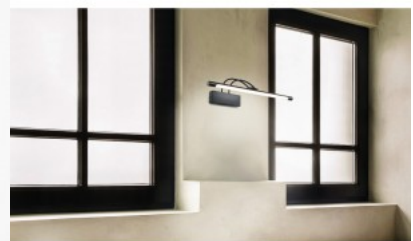

Tauluvalo Maytoni Fino musta 12W 800lm 120° IP20 830

Tuotekoodi 20588

Brändi Maytoni
Teho 12W
Valovirta 800luumena
Valaistusteho lm79 67W
Väriämpötila lämmin valkoinen 3000K
Linssin kulma 120
Cri 80
Kotelointiluokka IP20
Käyttöikä 50000h
Korkeus 115.0mm
Leveys 550.0mm
Pituus 225.0mm
Paino 650 g
Paketin paino 1.15 kg
Rungon väri musta
Rungon materiaali alumiini
Takuu 3 vuotta