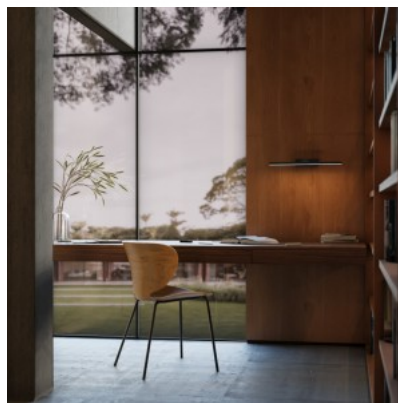

Tauluvalo Maytoni Bris musta 12W 820lm 120° IP20 840

Tuotekoodi 20794

Brändi Maytoni
Teho 12W
Valovirta 820luumena
Valaistusteho 1m79 68W
Väriämpötila päivänvalkoinen 4000K
Linssin kulma 120
Cri 80
Kotelointiluokka IP20
Käyttöikä 50000h
Korkeus 50.0mm
Leveys 495.0mm
Pituus 495.0mm
Paino 570 g
Paketin paino 930 g
Rungon väri musta
Rungon materiaali metalli
Takuu 2 vuotta