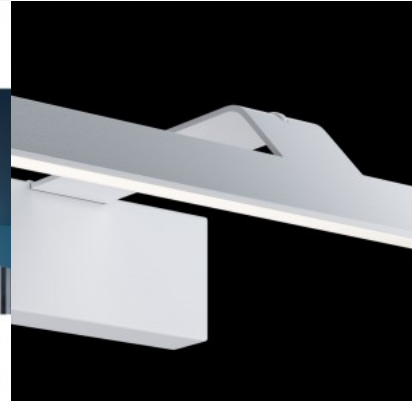

Tauluvalo Maytoni Decart valkoinen 12W 800lm 120° IP20 840

Tuotekoodi 20791

Brändi Maytoni
Teho 12W
Valovirta 800luumenia
Valaistusteho lm79 67W
Väriämpötila päivänvalkoinen 4000K
Linssin kulma 120
Cri 80
Kotelointiluokka IP20
Käyttöikä 50000h
Korkeus 55.0mm
Leveys 520.0mm
Pituus 220.0mm
Paino 730 g
Paketin paino 1.12 kg
Rungon väri valkoinen
Rungon materiaali metalli
Takuu 2 vuotta