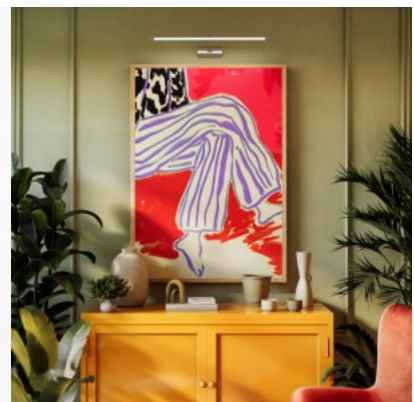

Tauluvalo Maytoni Fino kromi 12W 860lm 120° IP20 830

Tuotekoodi 20587

Brändi Maytoni
Teho 12W
Valovirta 860luumenia
Valaistusteho lm79 72W
Väriämpötila lämmin valkoinen 3000K
Linssin kulma 120
Cri 80
Kotelointiluokka IP20
Käyttöikä 50000h
Korkeus 110.0mm
Leveys 520.0mm
Pituus 200.0mm
Paino 570 g
Paketin paino 940 g
Rungon väri kromi
Rungon materiaali metalli
Takuu 3 vuotta