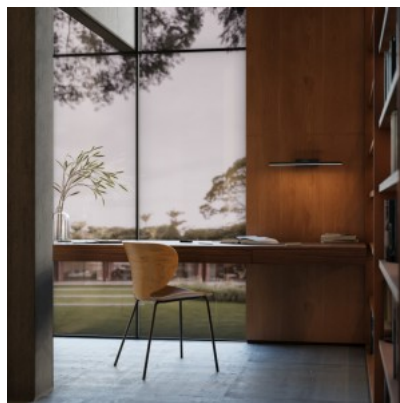

Tauluvalo Maytoni Bris musta 12W 820lm 120° IP20 840

Tuotekoodi 20794

Brändi Maytoni
Teho 12W
Valovirta 820luumena
Valaistusteho 1m79 68W
Väriämpötila päivänvalkoinen 4000K
Linssin kulma 120
Cri 80
Kotelointiluokka IP20
Käyttöikä 50000h
Korkeus 50.0mm
Leveys 495.0mm
Pituus 495.0mm
Paino 570 g
Paketin paino 930 g
Rungon väri musta
Rungon materiaali metalli
Takuu 2 vuotta