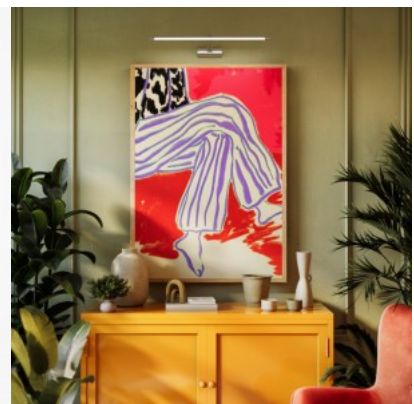

Tauluvalo Maytoni Fino kromi 12W 860lm 120° IP20 830

Tuotekoodi 20587

Brändi Maytoni
Teho 12W
Valovirta 860luumenia
Valaistusteho lm79 72W
Väriämpötila lämmin valkoinen 3000K
Linssin kulma 120
Cri 80
Kotelointiluokka IP20
Käyttöikä 50000h
Korkeus 110.0mm
Leveys 520.0mm
Pituus 200.0mm
Paino 570 g
Paketin paino 940 g
Rungon väri kromi
Rungon materiaali metalli
Takuu 3 vuotta