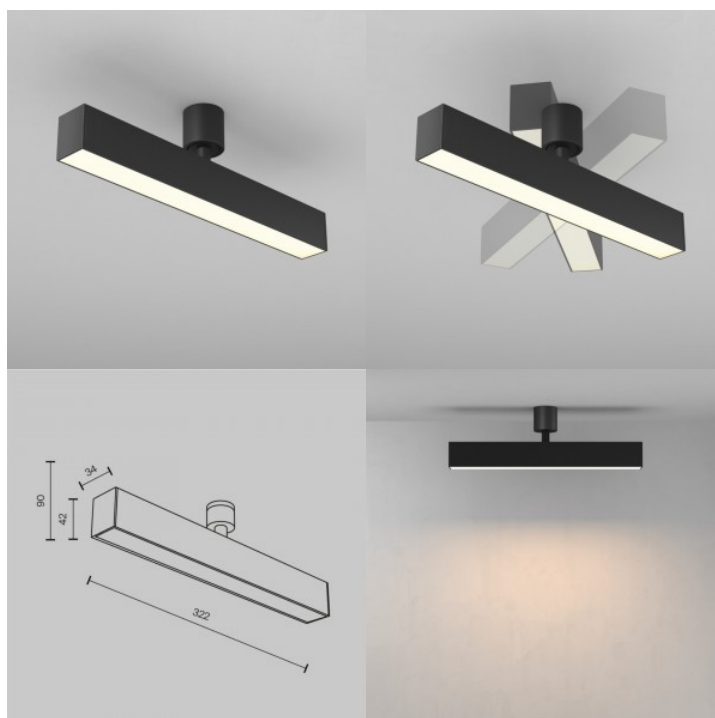

Spotvalaisin Maytoni Basis Holity musta 48V 13W 990lm 40° IP20 930

Tuotekoodi 22729

Brändi Maytoni
Syöttöjännite 48V
Teho 13W
Maksimiteho 13W/1m
Valovirta 990luumenia
Valaistusteho 1m79 76W
Väriämpötila lämmin valkoinen 3000K
Linssin kulma 40
Cri 90
Kotelointiluokka IP20
Korkeus 90.0mm
Leveys 322.0mm
Pituus 34.0mm
Rungon väri musta
Rungon materiaali alumiini
Käyttöympäristö sisäkäyttöön
Takuu 5 vuotta