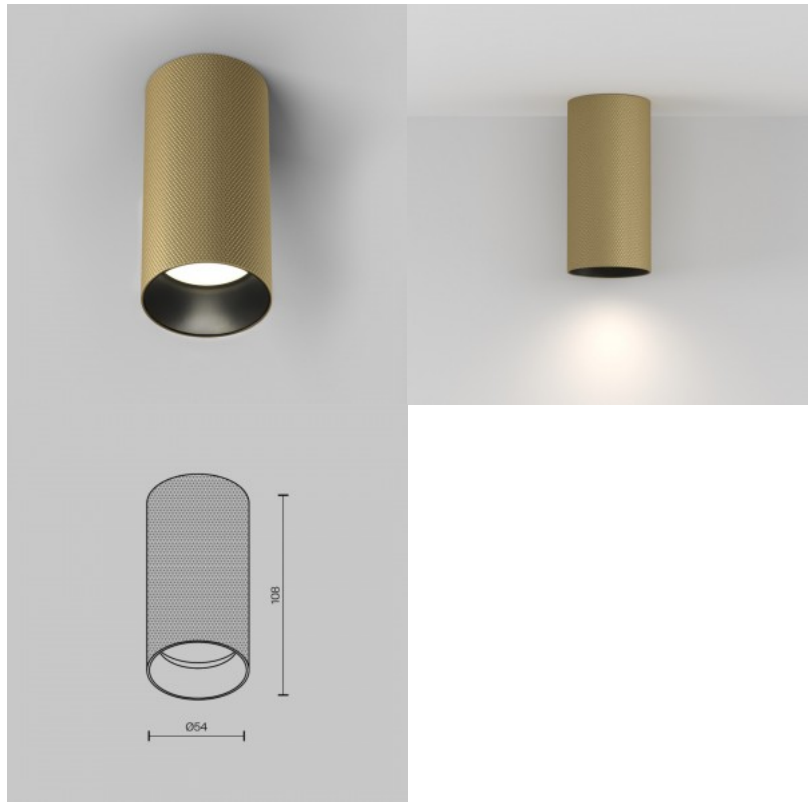

Spotvalaisin Maytoni Artisan kultainen pyöreä GU10

Tuotekoodi 22778

Brändi Maytoni
Kanta GU10
Korkeus 108.0mm
Halkaisija 54.0mm
Rungon väri kultainen
Rungon materiaali alumiini
Muoto pyöreä
Käyttöympäristö sisäkäyttöön