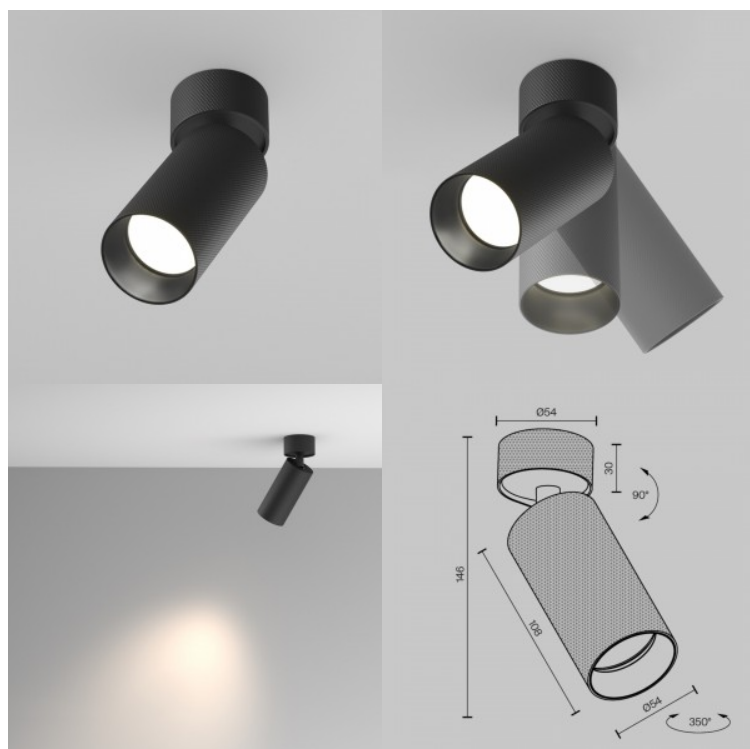

Spotvalaisin Maytoni Artisan musta GU10

Tuotekoodi 22774

Brändi Maytoni
Kanta GU10
Korkeus 146.0mm
Halkaisija 54.0mm
Rungon väri musta
Rungon materiaali alumiini
Käyttöympäristö sisäkäyttöön
Takuu 2 vuotta