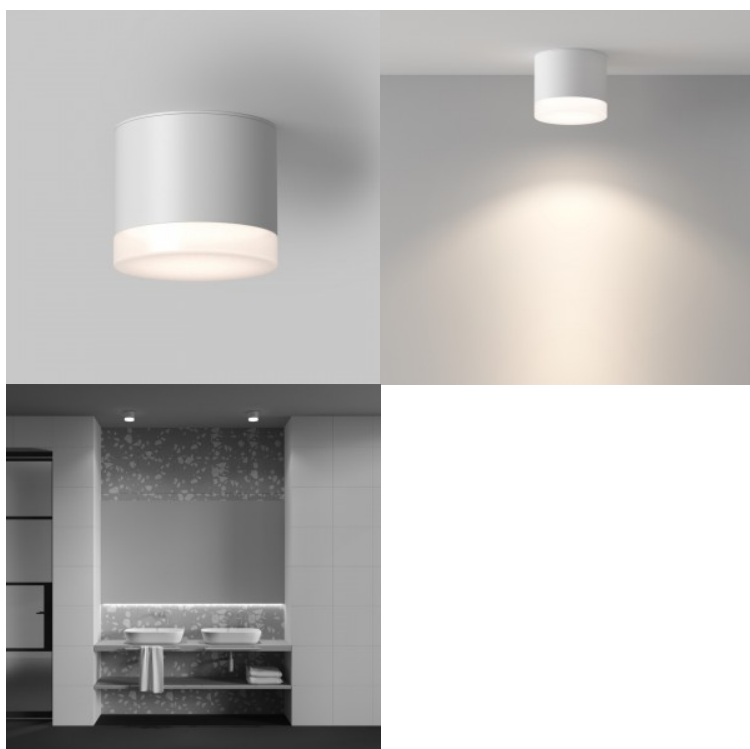

Spotvalaisin Maytoni Pauline valkoinen 870lm G53 IP44

Tuotekoodi 20836

Brändi Maytoni
Valovirta 870luumenia
Kanta G53
Kotelointiluokka IP44
Korkeus 70.0mm
Halkaisija 82.0mm
Paino 180 g
Paketin paino 210 g
Rungon väri valkoinen
Rungon materiaali alumiini
Takuu 2 vuotta