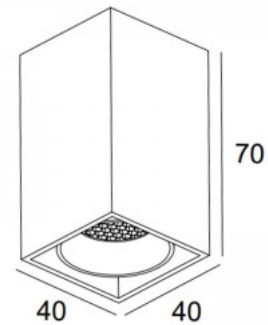

Spotvalaisin Cube 40x40 valkoinen 230V 5W 450lm CRI92 36° IP20

Tuotekoodi 18079

Syöttöjännite 230V
Teho 5W
Maksimiteho 5W/1m
Valovirta 450luumenia
Valaistusteho 1m79 90W
Linssin kulma 36
Cri 92
Kotelointiluokka IP20
Käyttöikä 40000h
Korkeus 70.0mm
Leveys 40.0mm
Pituus 40.0mm
Rungon väri valkoinen
Rungon materiaali alumiini
Takuu 3 vuotta