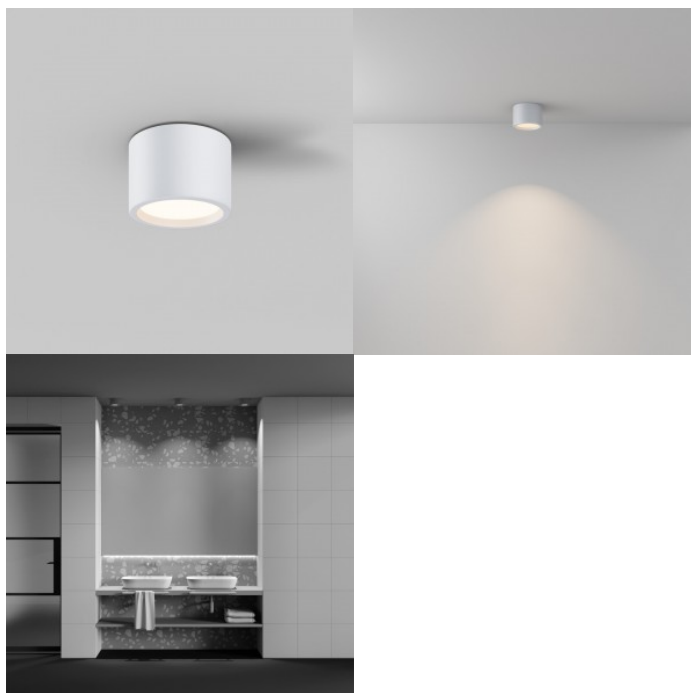

Spotvalaisin Maytoni Hydra valkoinen 10W 870lm 120° IP44 930

Tuotekoodi 20832

Brändi Maytoni
Teho 10W
Valovirta 870luumena
Valaistusteho lm79 87W
Väriämpötila lämmin valkoinen 3000K
Linssin kulma 120
Cri 90
Koteloituiluokka IP44
Käyttöikä 30000h
Korkeus 70.0mm
Halkaisija 105.0mm
Paino 230 g
Paketin paino 280 g
Rungon väri valkoinen
Rungon materiaali alumiini
Takuu 5 vuotta