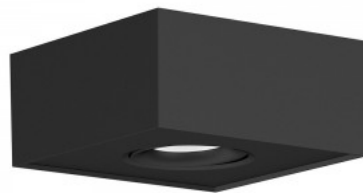

Spotvalaisin Prolumen DL259 musta 230V 8W 700lm 36° IP20 TRIAC 940

Tuotekoodi 16181 TRIAC dimmable

Brändi [Prolumen](#)
Syöttöjännite 230V
Himmennettävä TRIAC
Teho 8W
Maksimiteho 8W/1m
Valovirta 700luumena
Valaistusteho 1m79 88W
Väriämpötila päivänvalkoinen 4000K
Linssin kulma 36
Cri 90
Sdcm - macadam ellipses 6
Kotelointiluokka IP20
Käyttöikä 50000h
Korkeus 60.0mm
Leveys 135.0mm
Pituus 135.0mm
Paino 580 g
Paketin paino 630 g
Paketissa 1kpl
Laatikossa 24kpl
Rungon väri musta
Rungon materiaali metalli + muovi
Kiilto matto
Käyttöympäristö sisäkäyttöön
Käyttölämpötila -20 ~ 40°C
Sertifikaatit CE, RoHS, SAA
Takuu 5 vuotta

Moderni ja minimalistinen valaistus jokaiseen huoneeseen!
Neliskulmainen kattovalaisin himmennettävällä valosuihkulla (TRIAC). Valon suuntaa voidaan säätää jopa 23 astetta mihin tahansa suuntaan. Asentaminen on helppoa! Sopii hyvin erilaisiin suunnittelutyyleihin sen minimalistisen muotoilun ansiosta. LED-valo on ihanteellinen keittiöihin, toimistoihin, makuuhuoneisiin, kaappoihin ja moniin muihin eri tarkoituksiin tarkoitettuihin tiloihin. PROLUMEN LED-lamput ovat kestäviä, pitkäikäisiä ja ympäristöystävällinen valinta!