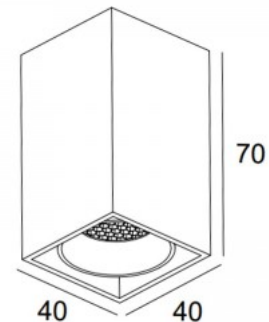

Spotvalaisin Cube 40x40 valkoinen 230V 5W 450lm CRI92 36° IP20

Tuotekoodi 18079

Syöttöjännite 230V
Teho 5W
Maksimiteho 5W/1m
Valovirta 450luumenia
Valaistusteho 1m79 90W
Linssin kulma 36
Cri 92
Kotelointiluokka IP20
Käyttöikä 40000h
Korkeus 70.0mm
Leveys 40.0mm
Pituus 40.0mm
Rungon väri valkoinen
Rungon materiaali alumiini
Takuu 3 vuotta