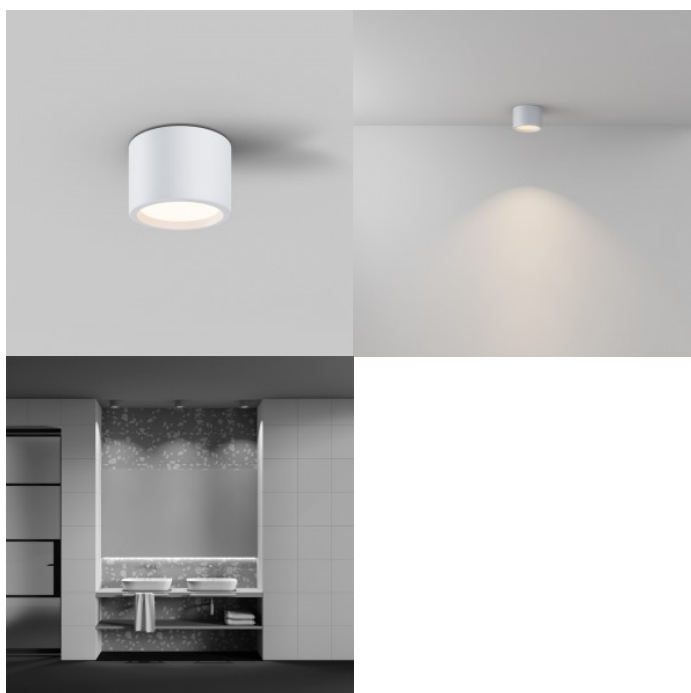

Spotvalaisin Maytoni Hydra valkoinen 10W 870lm 120° IP44 930

Tuotekoodi 20832

Brändi Maytoni
Teho 10W
Valovirta 870luumena
Valaistusteho lm79 87W
Väriämpötila lämmin valkoinen 3000K
Linssin kulma 120
Cri 90
Koteloituiluokka IP44
Käyttöikä 30000h
Korkeus 70.0mm
Halkaisija 105.0mm
Paino 230 g
Paketin paino 280 g
Rungon väri valkoinen
Rungon materiaali alumiini
Takuu 5 vuotta