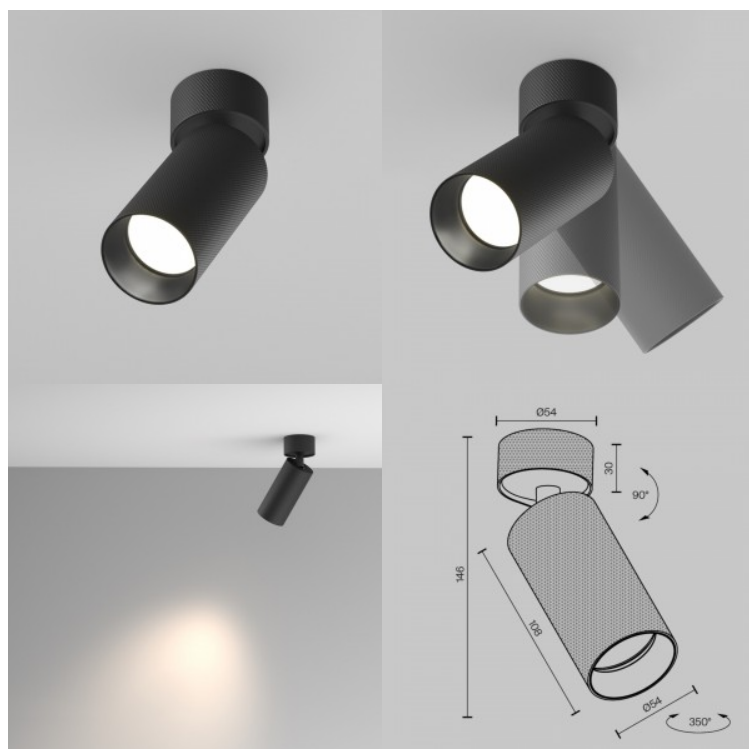

Spotvalaisin Maytoni Artisan musta GU10

Tuotekoodi 22774

Brändi Maytoni
Kanta GU10
Korkeus 146.0mm
Halkaisija 54.0mm
Rungon väri musta
Rungon materiaali alumiini
Käyttöympäristö sisäkäyttöön
Takuu 2 vuotta