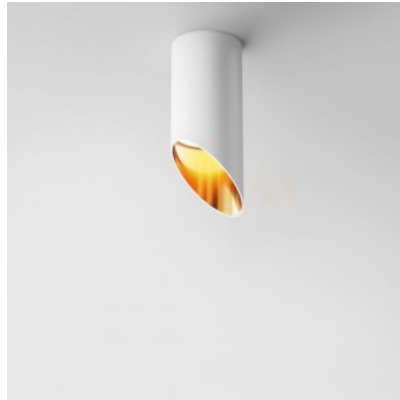

Spotvalaisin Maytoni Lipari valkoinen / kultainen GU10

Tuotekoodi 20414

Brändi Maytoni
Kanta GU10
Korkeus 150.0mm
Halkaisija 60.0mm
Paino 210 g
Paketin paino 250 g
Paketissa 1kpl
Rungon väri valkoinen / kultainen
Rungon materiaali alumiini