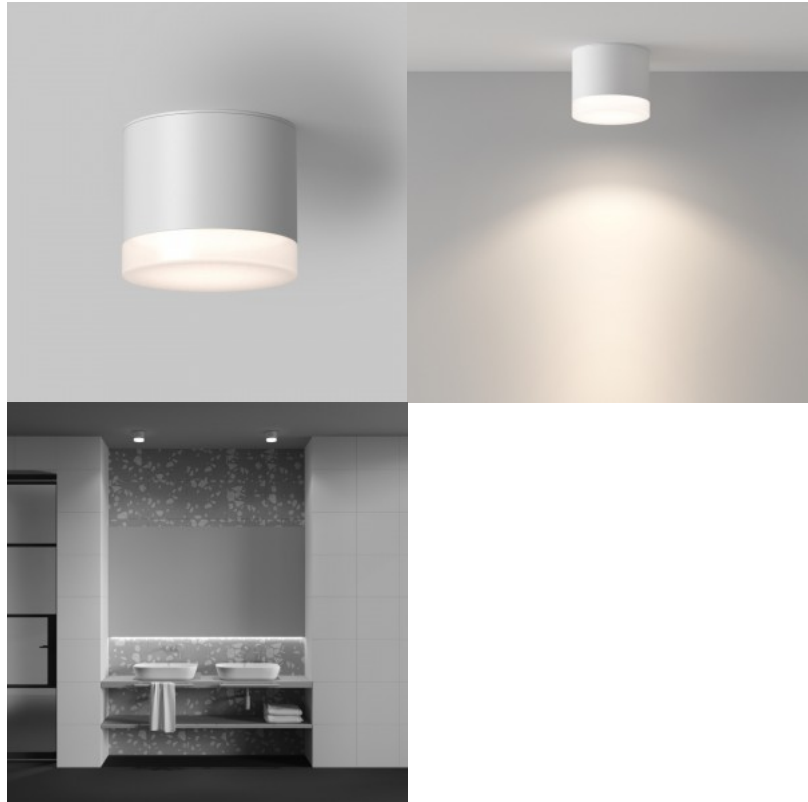

Spotvalaisin Maytoni Pauline valkoinen 870lm G53 IP44

Tuotekoodi 20836

Brändi Maytoni
Valovirta 870luumena
Kanta G53
Koteloitusluokka IP44
Korkeus 70.0mm
Halkaisija 82.0mm
Paino 180 g
Paketin paino 210 g
Rungon väri valkoinen
Rungon materiaali alumiini
Takuu 2 vuotta