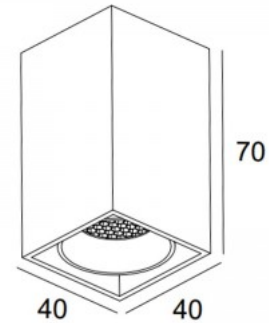

Spotvalaisin Cube 40x40 valkoinen 230V 5W 450lm CRI92 36° IP20

Tuotekoodi 18079

Syöttöjännite 230V
Teho 5W
Maksimiteho 5W/1m
Valovirta 450luumenia
Valaistusteho 1m79 90W
Linssin kulma 36
Cri 92
Kotelointiluokka IP20
Käyttöikä 40000h
Korkeus 70.0mm
Leveys 40.0mm
Pituus 40.0mm
Rungon väri valkoinen
Rungon materiaali alumiini
Takuu 3 vuotta