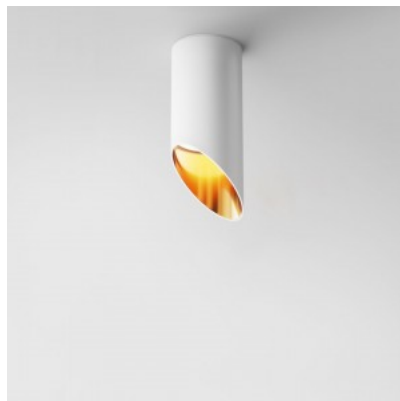

Spotvalaisin Maytoni Lipari valkoinen GU10

Tuotekoodi 20414

Brändi Maytoni
Kanta GU10
Korkeus 150.0mm
Halkaisija 60.0mm
Paino 210 g
Paketin paino 250 g
Paketissa 1kpl
Rungon väri valkoinen
Rungon materiaali alumiini