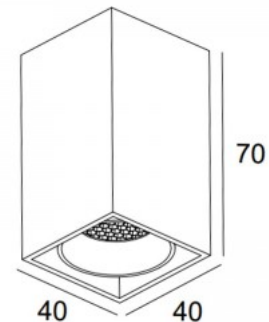

### Tuotekoodi 19211

Kanta GU10  
Kotelointiluokka IP20  
Korkeus 95.0mm  
Halkaisija 80.0mm  
Laatikossa 20kpl  
Rungon väri musta  
Rungon materiaali alumiini  
Kiilto matto  
Muoto pyöreä  
Käyttöympäristö sisäkäyttöön