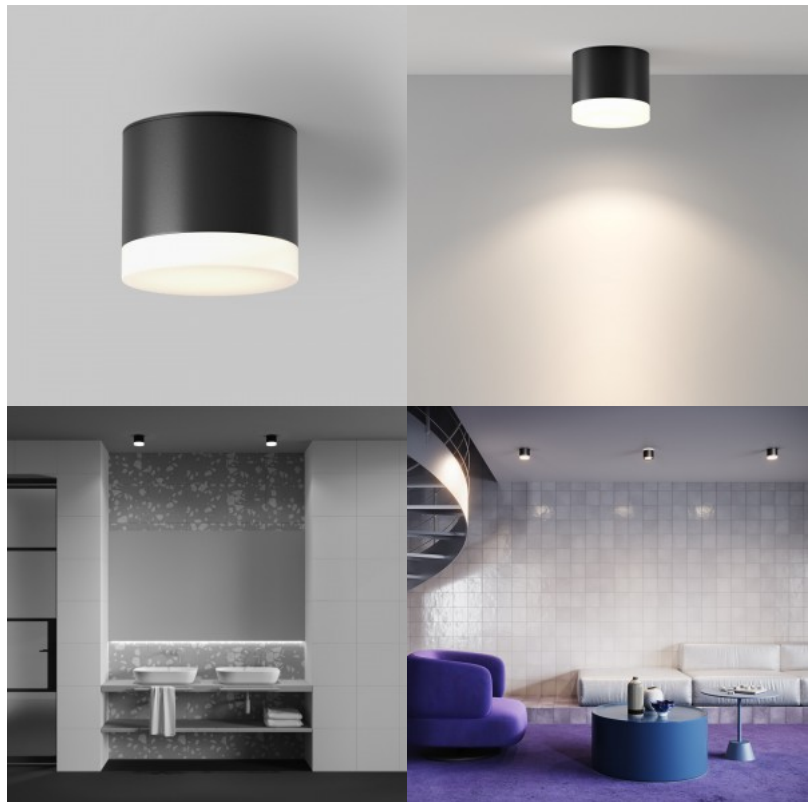

Spotvalaisin Maytoni Pauline musta 870lm G53 IP44

Tuotekoodi 20835

Brändi Maytoni
Valovirta 870luumenia
Kanta G53
Kotelointiluokka IP44
Korkeus 70.0mm
Halkaisija 82.0mm
Paino 180 g
Paketin paino 210 g
Rungon väri musta
Rungon materiaali alumiini
Takuu 2 vuotta