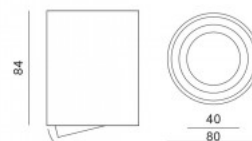

Valaisimen kehys OH36 musta 230V GU10 IP20

Tuotekoodi 15234

Syöttöjännite 230V
Kanta GU10
Kotelointiluokka IP20
Korkeus 84.0mm
Halkaisija 80.0mm
Laatikossa 20kpl
Rungon väri musta
Rungon materiaali alumiini
Käyttöympäristö sisäkäyttöön

Vaikuttava pinta-asennettava [kattovalaisin](#). Soveltuu erilaisten sisätilojen valaisemiseen. Valaisimessa on harjattu alumiinista musta väriä oleva runko. Valo suunnataan kahteen suuntaan 15 asteen säteellä. GU10-kanta. Lamppu ei sisälly pakkaukseen. Valaise maailmasi LED-talon ammattilaisten avulla - [katso projektiportfoliomme täältä!](#)