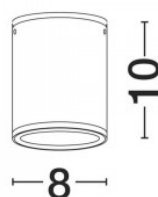

Spotvalaisin Nova Luce Lumina valkoinen 9W 716lm 18° IP65 3000K lämmin valkoinen

Tuotekoodi 22780

Brändi Nova Luce
Teho 9W
Maksimiteho 9W/1m
Valovirta 716luumena
Valaistusteho 1m79 80W
Väriämpötila lämmin valkoinen 3000K
Linsin kulma 18
Koteloitusluokka IP65
Korkeus 100.0mm
Halkaisija 80.0mm
Rungon väri valkoinen
Rungon materiaali metalli
Käyttöympäristö sisä- ja ulkokäyttöön