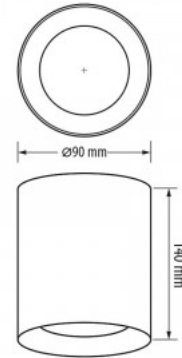

Spotvalaisin Sisyr musta pyöreä GU10 IP20

Tuotekoodi 16309

Maksimiteho 35W/1m
Kanta GU10
Koteloitusluokka IP20
Korkeus 140.0mm
Halkaisija 90.0mm
Laatikossa 20kpl
Rungon väri musta
Rungon materiaali alumiini
Kiilto matto
Muoto pyöreä
Käyttöympäristö sisäkäyttöön