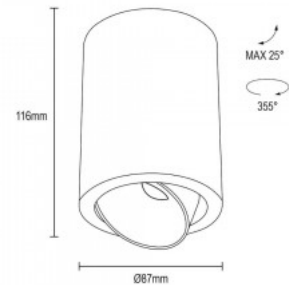

Spotvalaisin Karizma Luce Dea Flora S musta 10,5W 800lm CRI90 40° IP20 TRIAC 1800K - 3000K

Tuotekoodi 22006 TRIAC dimmable

Brändi [Karizma Luce](#)
Himmennettävä TRIAC
Teho 10,5W
Valovirta 800luumena
Väriämpötila 1800K - 3000K
Linssin kulma 40
Cri 90
Kotelointiluokka IP20
Korkeus 116.0mm
Halkaisija 87.0mm
Rungon väri musta
Rungon materiaali alumiini
Käyttöympäristö sisäkäyttöön
Takuu 5 vuotta