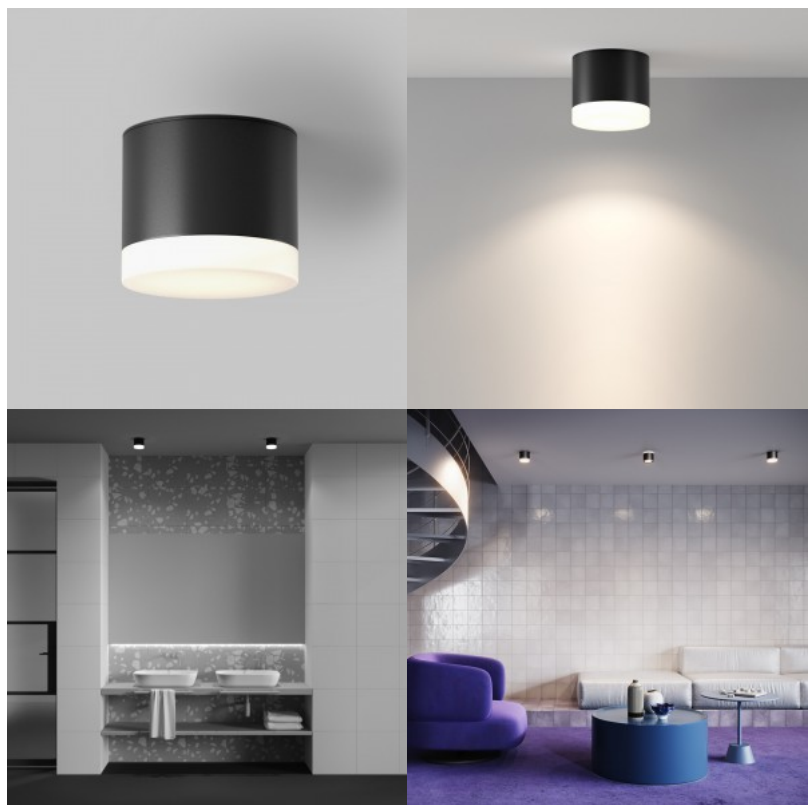

Spotvalaisin Maytoni Pauline musta 870lm G53 IP44

Tuotekoodi 20835

Brändi Maytoni
Valovirta 870luumenia
Kanta G53
Kotelointiluokka IP44
Korkeus 70.0mm
Halkaisija 82.0mm
Paino 180 g
Paketin paino 210 g
Rungon väri musta
Rungon materiaali alumiini
Takuu 2 vuotta