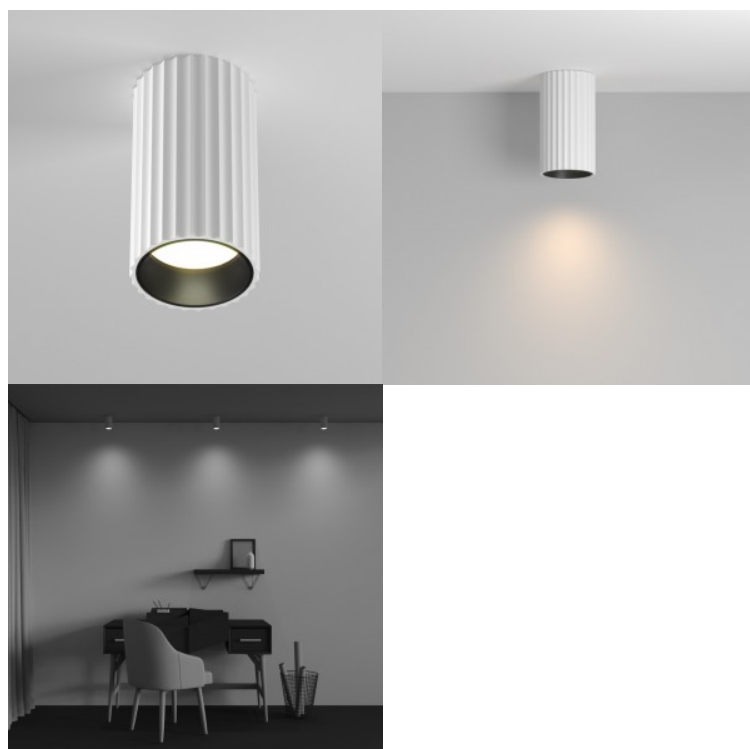

Spotvalaisin Maytoni Calipso valkoinen pyöreä GU10

Tuotekoodi 20934

Brändi Maytoni
Kanta GU10
Korkeus 100.0mm
Halkaisija 56.0mm
Paino 170 g
Paketin paino 200 g
Rungon väri valkoinen
Rungon materiaali alumiini
Muoto pyöreä
Käyttöympäristö sisäkäyttöön