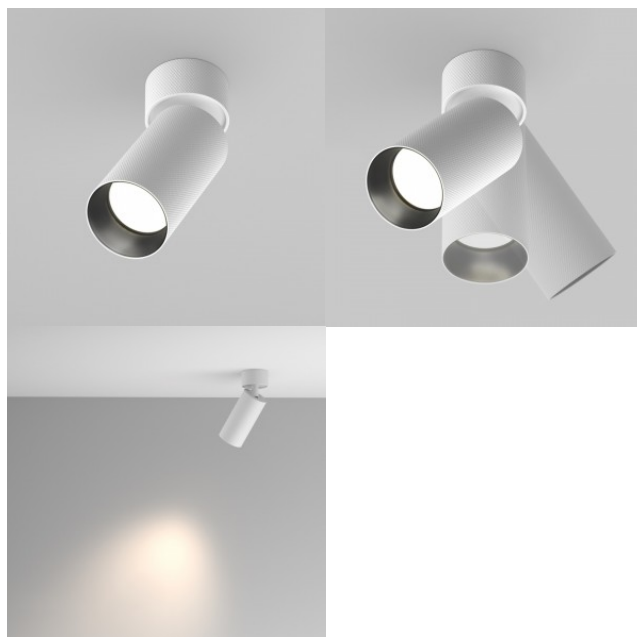

Spotvalaisin Maytoni Artisan valkoinen GU10

Tuotekoodi 22777

Brändi Maytoni
Kanta GU10
Korkeus 146.0mm
Halkaisija 54.0mm
Rungon väri valkoinen
Rungon materiaali alumiini
Käyttöympäristö sisäkäyttöön
Takuu 2 vuotta