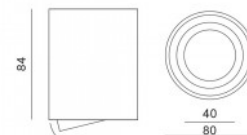

Valaisimen kehys OH36 musta 230V GU10 IP20

Tuotekoodi 15234

Syöttöjännite 230V
Kanta GU10
Kotelointiluokka IP20
Korkeus 84.0mm
Halkaisija 80.0mm
Laatikossa 20kpl
Rungon väri musta
Rungon materiaali alumiini
Käyttöympäristö sisäkäyttöön

Vaikuttava pinta-asennettava [kattovalaisin](#). Soveltuu erilaisten sisätilojen valaisemiseen. Valaisimessa on harjattu alumiinista musta väriä oleva runko. Valo suunnataan kahteen suuntaan 15 asteen säteellä. GU10-kanta. Lamppu ei sisälly pakkaukseen. Valaise maailmasi LED-talon ammattilaisten avulla - [katso projektiportfoliomme täältä!](#)