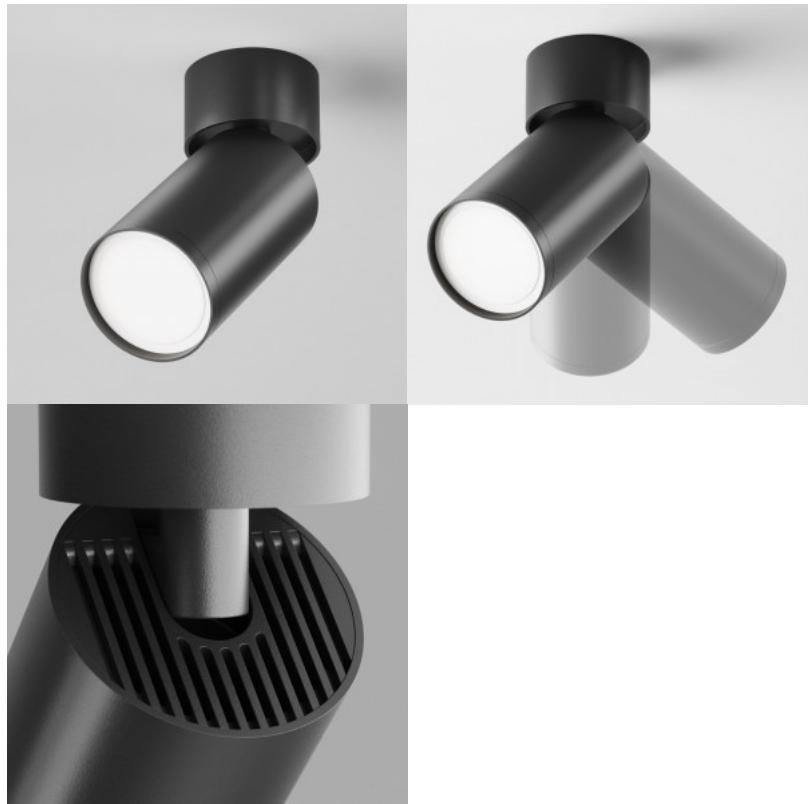

Spotvalaisin Maytoni Focus S musta GU10 IP20

Tuotekoodi 22023

Brändi Maytoni
Kanta GU10
Kotelointiluokka IP20
Korkeus 128.0mm
Halkaisija 52.0mm
Rungon väri musta