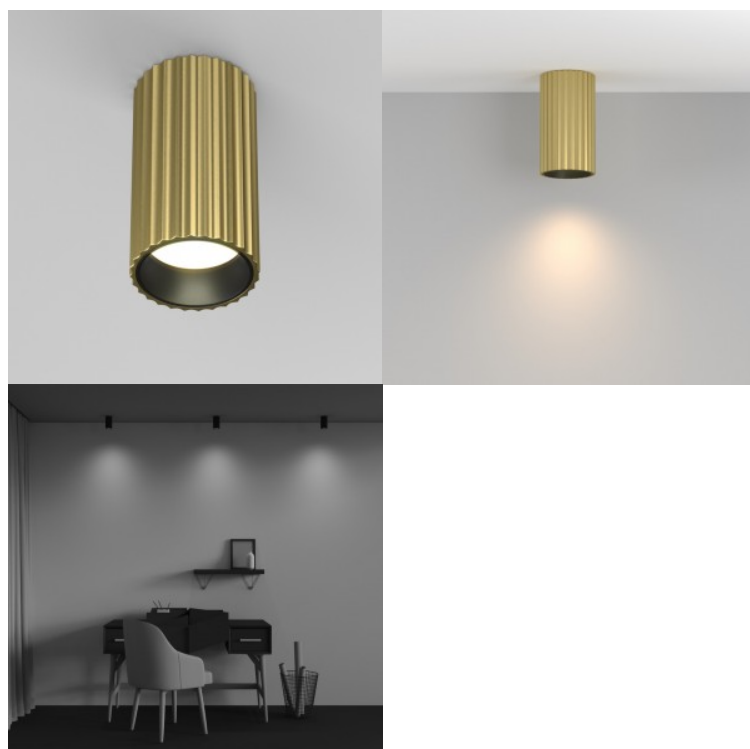

Spotvalaisin Maytoni Calipso kultainen pyöreä GU10

Tuotekoodi 20935

Brändi Maytoni
Kanta GU10
Korkeus 100.0mm
Halkaisija 56.0mm
Paino 170 g
Paketin paino 200 g
Rungon väri kultainen
Rungon materiaali alumiini
Muoto pyöreä
Käyttöympäristö sisäkäyttöön