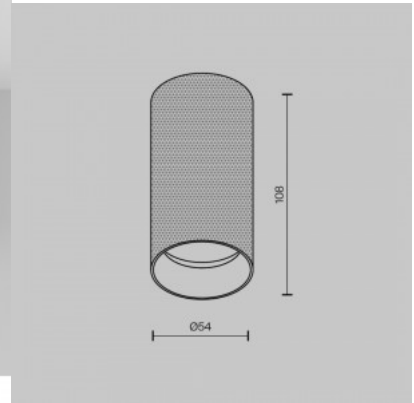

Spotvalaisin Maytoni Artisan musta pyöreä GU10

Tuotekoodi 20211

Brändi Maytoni
Kanta GU10
Korkeus 130.0mm
Halkaisija 60.0mm
Rungon väri musta
Rungon materiaali alumiini
Muoto pyöreä
Käyttöympäristö sisäkäyttöön
Takuu 2 vuotta