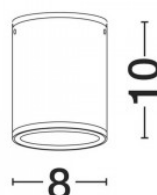

Spotvalaisin Nova Luce Lumina valkoinen 9W 716lm 18° IP65 3000K lämmin valkoinen

Tuotekoodi 22780

Brändi Nova Luce
Teho 9W
Maksimiteho 9W/1m
Valovirta 716luumena
Valaistusteho 1m79 80W
Väriämpötila lämmin valkoinen 3000K
Linsin kulma 18
Koteloitusluokka IP65
Korkeus 100.0mm
Halkaisija 80.0mm
Rungon väri valkoinen
Rungon materiaali metalli
Käyttöympäristö sisä- ja ulkokäyttöön