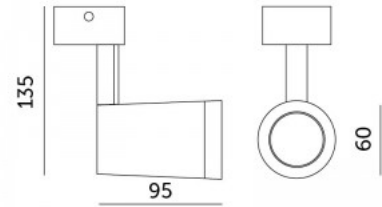

Spotvalaisin Nuuk musta 230V GU10 IP20

Tuotekoodi 18034

Syöttöjännite 230V
Maksimiteho 35W/1m
Kanta GU10
Kotelointiluokka IP20
Laatikossa 20kpl
Rungon väri musta
Rungon materiaali alumiini
Käyttöympäristö sisäkäyttöön