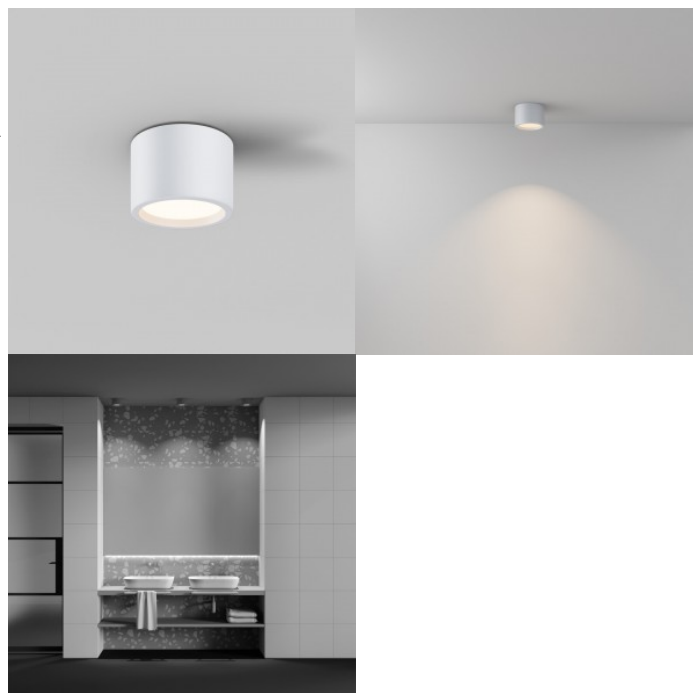

Spotvalaisin Maytoni Hydra valkoinen 10W 870lm 120° IP44 930

Tuotekoodi 20832

Brändi Maytoni
Teho 10W
Valovirta 870luumena
Valaistusteho lm79 87W
Väriämpötila lämmin valkoinen 3000K
Linssin kulma 120
Cri 90
Koteloituiluokka IP44
Käyttöikä 30000h
Korkeus 70.0mm
Halkaisija 105.0mm
Paino 230 g
Paketin paino 280 g
Rungon väri valkoinen
Rungon materiaali alumiini
Takuu 5 vuotta