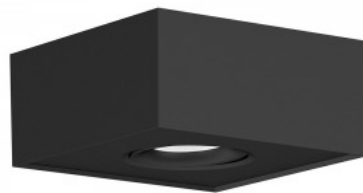

Spotvalaisin Prolumen DL259 musta 230V 8W 700lm 36° IP20 TRIAC 940

Tuotekoodi 16181 TRIAC dimmable

Brändi [Prolumen](#)
Syöttöjännite 230V
Himmennettävä TRIAC
Teho 8W
Maksimiteho 8W/1m
Valovirta 700luumena
Valaistusteho 1m79 88W
Väriämpötila päivänvalkoinen 4000K
Linssin kulma 36
Cri 90
Sdcm - macadam ellipses 6
Kotelointiluokka IP20
Käyttöikä 50000h
Korkeus 60.0mm
Leveys 135.0mm
Pituus 135.0mm
Paino 580 g
Paketin paino 630 g
Paketissa 1kpl
Laatikossa 24kpl
Rungon väri musta
Rungon materiaali metalli
Kiilto matto
Käyttöympäristö sisäkäyttöön
Käyttölämpötila -20 ~ 40°C
Sertifikaatit CE, RoHS, SAA
Takuu 5 vuotta

Moderni ja minimalistinen valaistus jokaiseen huoneeseen!
Neliskulmainen kattovalaisin himmennettävällä valosuihkulla (TRIAC). Valon suuntaa voidaan säätää jopa 23 astetta mihin tahansa suuntaan. Asentaminen on helppoa! Sopii hyvin erilaisiin suunnittelutyyleihin sen minimalistisen muotoilun ansiosta. LED-valo on ihanteellinen keittiöihin, toimistoihin, makuuhuoneisiin, kaappoihin ja moniin muihin eri tarkoituksiin tarkoitettuihin tiloihin. PROLUMEN LED-lamput ovat kestäviä, pitkäikäisiä ja ympäristöystävällinen valinta!