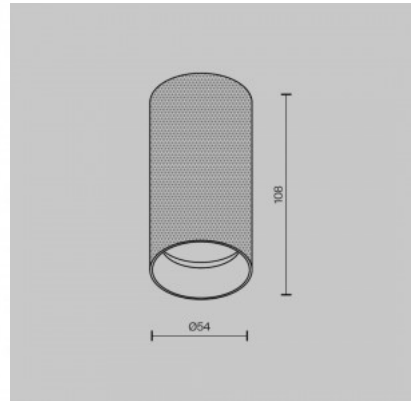

Spotvalaisin Maytoni Artisan valkoinen pyöreä GU10

Tuotekoodi 20212

Brändi Maytoni
Kanta GU10
Korkeus 108.0mm
Halkaisija 54.0mm
Rungon väri valkoinen
Rungon materiaali alumiini
Muoto pyöreä
Käyttöympäristö sisäkäyttöön