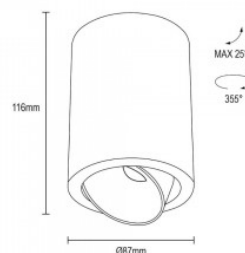

Spotvalaisin Karizma Luce Dea Flora S musta 10,5W 800lm CRI90 40° IP20 TRIAC 1800K - 3000K

Tuotekoodi 22006 TRIAC dimmable

Brändi [Karizma Luce](#)
Himmennettävä TRIAC
Teho 10,5W
Valovirta 800luumena
Väriämpötila 1800K - 3000K
Linssin kulma 40
Cri 90
Kotelointiluokka IP20
Korkeus 116.0mm
Halkaisija 87.0mm
Rungon väri musta
Rungon materiaali alumiini
Käyttöympäristö sisäkäyttöön
Takuu 5 vuotta