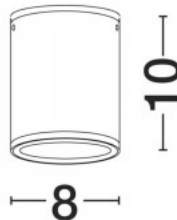

Spotvalaisin Nova Luce Lumina valkoinen 9W 716lm 18° IP65 3000K lämmin valkoinen

Tuotekoodi 22780

Brändi Nova Luce
Teho 9W
Maksimiteho 9W/1m
Valovirta 716luumena
Valaistusteho lm79 80W
Väriämpötila lämmin valkoinen 3000K
Linssin kulma 18
Kotelointiluokka IP65
Korkeus 100.0mm
Halkaisija 80.0mm
Rungon väri valkoinen
Rungon materiaali metalli
Käyttöympäristö sisä- ja ulkokäyttöön