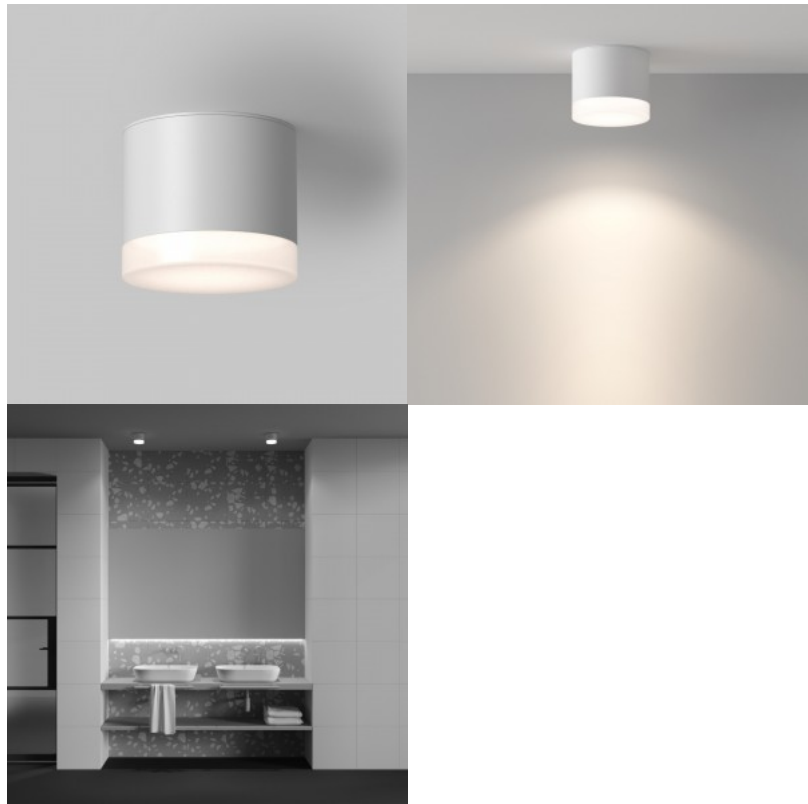

Spotvalaisin Maytoni Pauline valkoinen 870lm G53 IP44

Tuotekoodi 20836

Brändi Maytoni
Valovirta 870luumena
Kanta G53
Koteloitusluokka IP44
Korkeus 70.0mm
Halkaisija 82.0mm
Paino 180 g
Paketin paino 210 g
Rungon väri valkoinen
Rungon materiaali alumiini
Takuu 2 vuotta