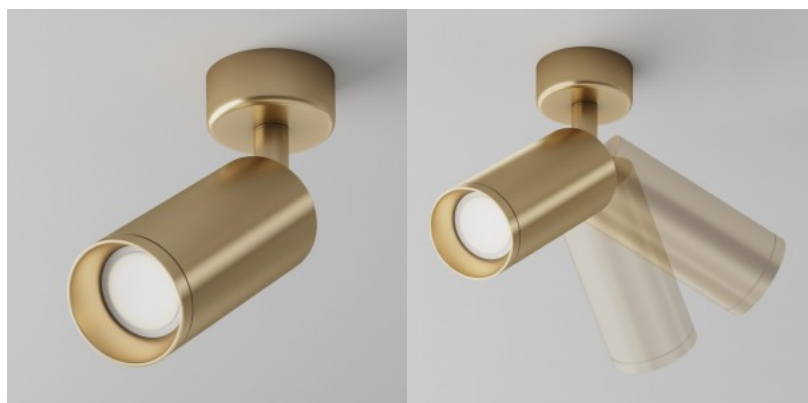

Spotvalaisin Maytoni Focus kultainen GU10 IP20

Tuotekoodi 20786

Brändi Maytoni
Kanta GU10
Kotelointiluokka IP20
Korkeus 195.0mm
Halkaisija 60.0mm
Paino 250 g
Paketin paino 280 g
Rungon väri kultainen
Takuu 2 vuotta