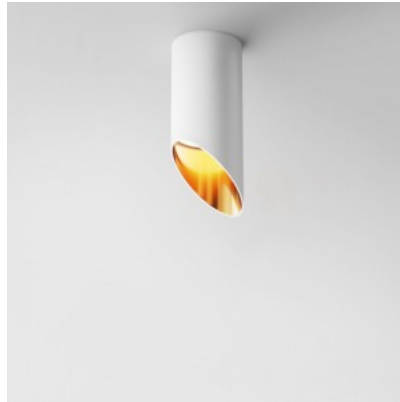

Spotvalaisin Maytoni Lipari valkoinen / kultainen GU10

Tuotekoodi 20414

Brändi Maytoni
Kanta GU10
Korkeus 150.0mm
Halkaisija 60.0mm
Paino 210 g
Paketin paino 250 g
Paketissa 1kpl
Rungon väri valkoinen / kultainen
Rungon materiaali alumiini