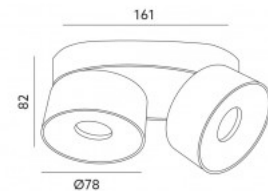

Spotvalaisin Lahti Mini Duo musta 230V 18W 1050lm 35° IP20 TRIAC 930

Tuotekoodi 16426 TRIAC dimmable

Syöttöjännite 230V
Himmennettävä TRIAC
Teho 18W
Maksimiteho 18W/1m
Valovirta 1050luumenia
Valaistusteho 1m79 58W
Väriämpötila lämmin valkoinen 3000K
Linssin kulma 35
Valonlähde [PHILIPS LED](#)
Cri 90
Kotelointiluokka IP20
Käyttöikä 30000h
Korkeus 82.0mm
Leveys 78.0mm
Pituus 161.0mm
Paino 820 g
Laatikossa 12kpl
Rungon väri musta
Rungon materiaali alumiini
Käyttöympäristö sisäkäyttöön
Sertifikaatit CE, RoHS
Takuu 2 vuotta

LAHTI MINI pinta-asennettava LED-valaisin. Moderni ja elegantti, tarjoaa minimalistisen muotoilun, joka sopii erilaisiin sisätiloihin. Tämä valaisin, jossa on IP20-suojaluokitus, on ihanteellinen valinta koti- tai toimistoympäristöihin, tarjoten lämmintä valkoista valoa 3000K:ssa. Tämän LED-lampun avulla voit säilyttää värit elävinä olohuoneissa, mikä tekee siitä sopivan päävalonlähteen huoneessa! Lampun runko on valmistettu alumiinista, mattamustassa viimeistelyssä. 18W LAHTI MINI on myös himmennettävä (TRIAC). Oikein käytettynä valaisin on energiatehokas, ympäristöystävällinen ja erittäin pitkäikäinen (50 000 tuntia). Paranna arkipäivän valaistuksen laatua ja valitse LED-talon valikoimasta huippuluokan valaistusratkaisu!