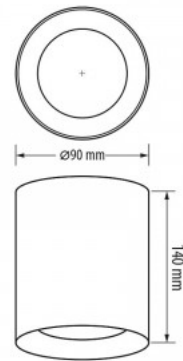

Spotvalaisin Sisyr musta pyöreä GU10 IP20

Tuotekoodi 16309

Maksimiteho 35W/1m
Kanta GU10
Kotelointiluokka IP20
Korkeus 140.0mm
Halkaisija 90.0mm
Laatikossa 20kpl
Rungon väri musta
Rungon materiaali alumiini
Kiilto matto
Muoto pyöreä
Käyttöympäristö sisäkäyttöön