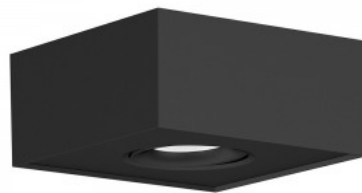

Spotvalaisin Prolumen DL259 musta 230V 8W 700lm 36° IP20 TRIAC 940

Tuotekoodi 16181 TRIAC dimmable

Brändi [Prolumen](#)
Syöttöjännite 230V
Himmennettävä TRIAC
Teho 8W
Maksimiteho 8W/1m
Valovirta 700luumena
Valaistusteho 1m79 88W
Väriämpötila päivänvalkoinen 4000K
Linssin kulma 36
Cri 90
Sdcm - macadam ellipses 6
Kotelointiluokka IP20
Käyttöikä 50000h
Korkeus 60.0mm
Leveys 135.0mm
Pituus 135.0mm
Paino 580 g
Paketin paino 630 g
Paketissa 1kpl
Laatikossa 24kpl
Rungon väri musta
Rungon materiaali metalli + muovi
Kiilto matto
Käyttöympäristö sisäkäyttöön
Käyttölämpötila -20 ~ 40°C
Sertifikaatit CE, RoHS, SAA
Takuu 5 vuotta

Moderni ja minimalistinen valaistus jokaiseen huoneeseen!
Neliskulmainen kattovalaisin himmennettävällä valosuihkulla (TRIAC). Valon suuntaa voidaan säätää jopa 23 astetta mihin tahansa suuntaan. Asentaminen on helppoa! Sopii hyvin erilaisiin suunnittelutyyleihin sen minimalistisen muotoilun ansiosta. LED-valo on ihanteellinen keittiöihin, toimistoihin, makuuhuoneisiin, kaappoihin ja moniin muihin eri tarkoituksiin tarkoitettuihin tiloihin. PROLUMEN LED-lamput ovat kestäviä, pitkäikäisiä ja ympäristöystävällinen valinta!