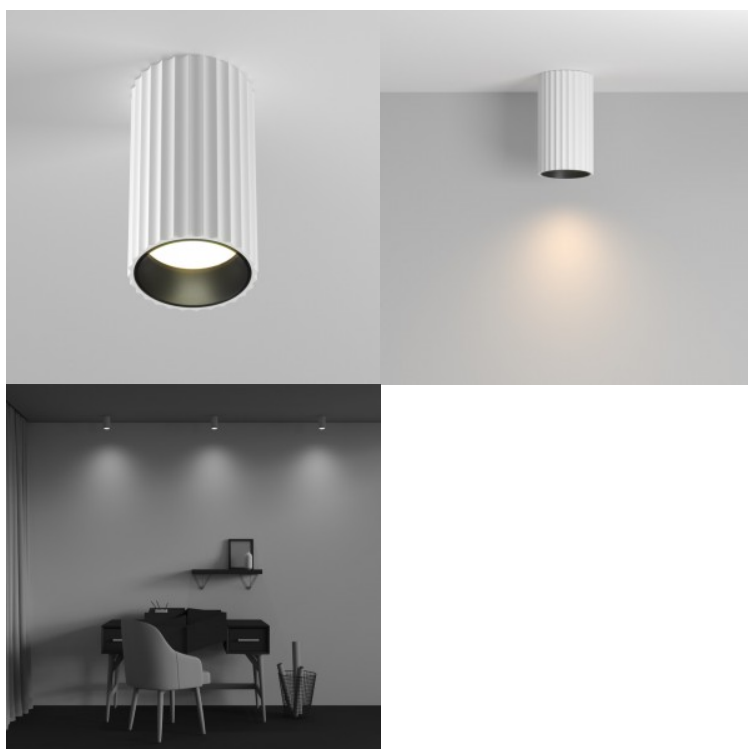

Spotvalaisin Maytoni Calipso valkoinen pyöreä GU10

Tuotekoodi 20934

Brändi Maytoni
Kanta GU10
Korkeus 100.0mm
Halkaisija 56.0mm
Paino 170 g
Paketin paino 200 g
Rungon väri valkoinen
Rungon materiaali alumiini
Muoto pyöreä
Käyttöympäristö sisäkäyttöön