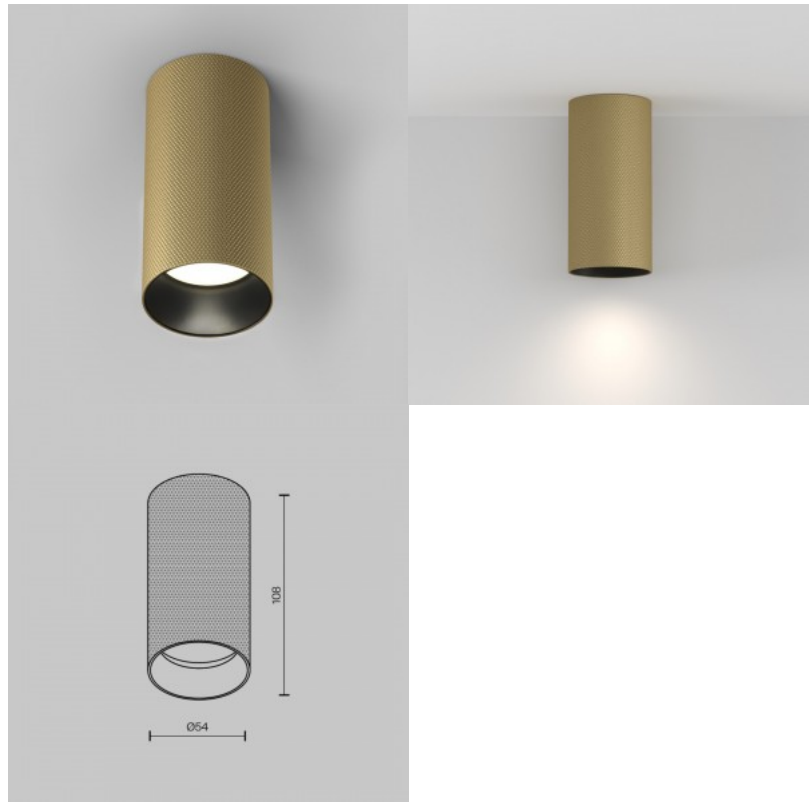

Spotvalaisin Maytoni Artisan kultainen pyöreä GU10

Tuotekoodi 22778

Brändi Maytoni
Kanta GU10
Korkeus 108.0mm
Halkaisija 54.0mm
Rungon väri kultainen
Rungon materiaali alumiini
Muoto pyöreä
Käyttöympäristö sisäkäyttöön