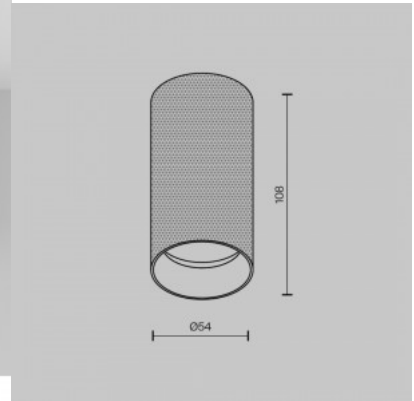

Spotvalaisin Maytoni Artisan musta pyöreä GU10

Tuotekoodi 20211

Brändi Maytoni
Kanta GU10
Korkeus 130.0mm
Halkaisija 60.0mm
Rungon väri musta
Rungon materiaali alumiini
Muoto pyöreä
Käyttöympäristö sisäkäyttöön
Takuu 2 vuotta