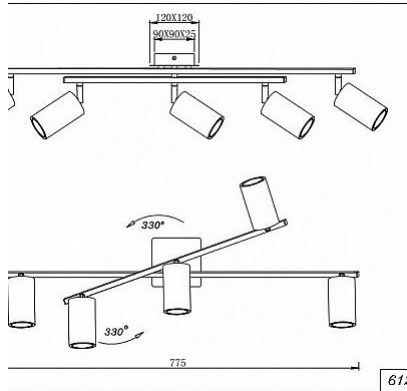

Spotvalaisin Trio Lighting Marley 5 valkoinen GU10 IP20

Tuotekoodi 23253

Brändi [Trio Lighting](#)
Kanta GU10
Kotelointiluokka IP20
Korkeus 224.0mm
Leveys 774.0mm
Pituus 574.0mm
Rungon väri valkoinen
Rungon materiaali metalli
Käyttöympäristö sisäkäyttöön
Takuu 5 vuotta