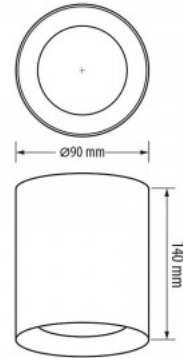

Spotvalaisin Sisyr musta pyöreä GU10 IP20

Tuotekoodi 16309

Maksimiteho 35W/1m
Kanta GU10
Kotelointiluokka IP20
Korkeus 140.0mm
Halkaisija 90.0mm
Laatikossa 20kpl
Rungon väri musta
Rungon materiaali alumiini
Kiilto matto
Muoto pyöreä
Käyttöympäristö sisäkäyttöön