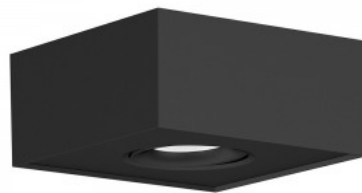

Spotvalaisin Prolumen DL259 musta 230V 8W 700lm 36° IP20 TRIAC 930

Tuotekoodi 15783 TRIAC dimmable

Brändi [Prolumen](#)
Syöttöjännite 230V
Himmennettävä TRIAC
Teho 8W
Maksimiteho 8W/1m
Valovirta 700luumena
Valaistusteho 1m79 88W
Väriämpötila lämmin valkoinen 3000K
Linssin kulma 36
Cri 90
Sdcm - macadam ellipses 6
Kotelointiluokka IP20
Käyttöikä 50000h
Korkeus 60.0mm
Leveys 135.0mm
Pituus 135.0mm
Paino 580 g
Paketin paino 630 g
Paketissa 1kpl
Laatikossa 24kpl
Rungon väri musta
Rungon materiaali metalli
Kiilto matto
Käyttöympäristö sisäkäyttöön
Käyttölämpötila -20 ~ 40°C
Sertifikaatit CE, RoHS, SAA
Takuu 5 vuotta

Moderni ja minimalistinen valaistus jokaiseen huoneeseen!
Neliskulmainen kattovalaisin himmennettävällä valosuihkulla (TRIAC). Valon suuntaa voidaan säätää jopa 23 astetta mihin tahansa suuntaan. Asentaminen on helppoa! Sopii hyvin erilaisiin suunnittelutyyleihin sen minimalistisen muotoilun ansiosta. LED-valo on ihanteellinen keittiöihin, toimistoihin, makuuhuoneisiin, kaappoihin ja moniin muihin eri tarkoituksiin tarkoitettuihin tiloihin. PROLUMEN LED-lamput ovat kestäviä, pitkäikäisiä ja ympäristöystävällinen valinta!