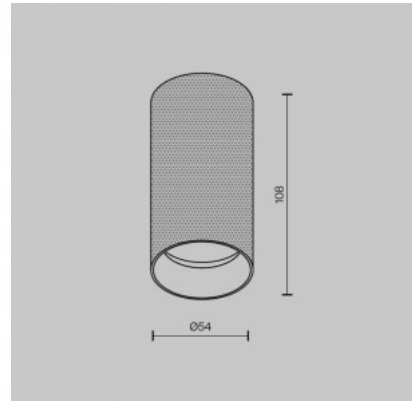

Spotvalaisin Maytoni Artisan valkoinen pyöreä GU10

Tuotekoodi 20212

Brändi Maytoni
Kanta GU10
Korkeus 108.0mm
Halkaisija 54.0mm
Rungon väri valkoinen
Rungon materiaali alumiini
Muoto pyöreä
Käyttöympäristö sisäkäyttöön