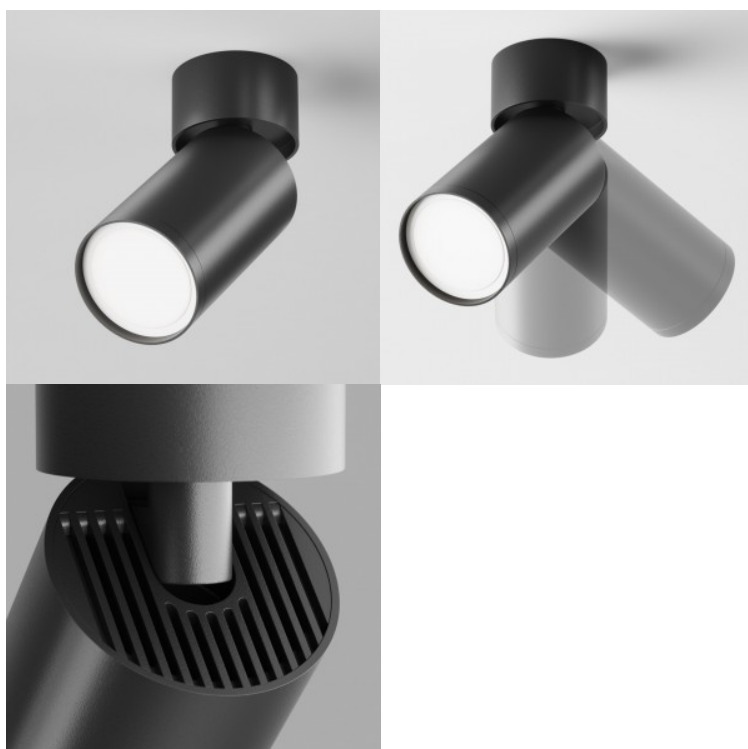

Spotvalaisin Maytoni Focus S musta GU10 IP20

Tuotekoodi 22023

Brändi Maytoni
Kanta GU10
Kotelointiluokka IP20
Korkeus 128.0mm
Halkaisija 52.0mm
Rungon väri musta