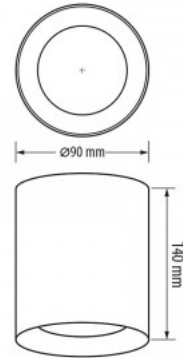

Spotvalaisin Sisyr musta pyöreä GU10 IP20

Tuotekoodi 16309

Maksimiteho 35W/1m
Kanta GU10
Koteloiluokka IP20
Korkeus 140.0mm
Halkaisija 90.0mm
Laatikossa 20kpl
Rungon väri musta
Rungon materiaali alumiini
Kiilto matto
Muoto pyöreä
Käyttöympäristö sisäkäyttöön