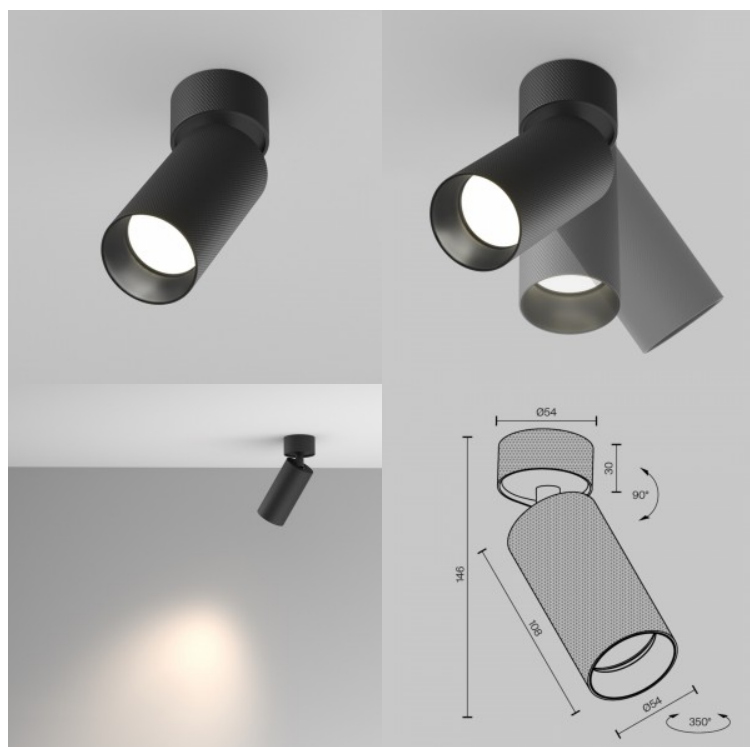

Spotvalaisin Maytoni Artisan musta GU10

Tuotekoodi 22774

Brändi Maytoni
Kanta GU10
Korkeus 146.0mm
Halkaisija 54.0mm
Rungon väri musta
Rungon materiaali alumiini
Käyttöympäristö sisäkäyttöön
Takuu 2 vuotta