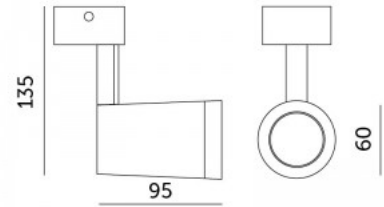

Spotvalaisin Nuuk musta 230V GU10 IP20

Tuotekoodi 18034

Syöttöjännite 230V
Maksimiteho 35W/1m
Kanta GU10
Kotelointiluokka IP20
Laatikossa 20kpl
Rungon väri musta
Rungon materiaali alumiini
Käyttöympäristö sisäkäyttöön