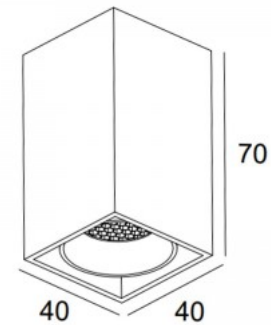

Spotvalaisin Cube 40x40 valkoinen 230V 5W 450lm CRI92 36° IP20

Tuotekoodi 18079

Syöttöjännite 230V
Teho 5W
Maksimiteho 5W/1m
Valovirta 450luumenia
Valaistusteho 1m79 90W
Linssin kulma 36
Cri 92
Kotelointiluokka IP20
Käyttöikä 40000h
Korkeus 70.0mm
Leveys 40.0mm
Pituus 40.0mm
Rungon väri valkoinen
Rungon materiaali alumiini
Takuu 3 vuotta