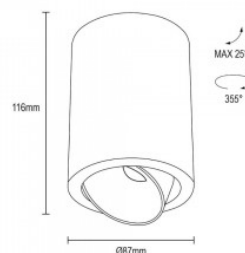

Spotvalaisin Deko-Light Caja I valkoinen GU10 IP20

Tuotekoodi 20202

Brändi [Deko-Light](#)
Lähtöjännite 220-240V
Kanta GU10
Kotelointiluokka IP20
Korkeus 160.0mm
Leveys 132.0mm
Pituus 132.0mm
Paketissa 1kpl
Rungon väri valkoinen
Rungon materiaali kipsi
Kiilto matto
Käyttöympäristö sisäkäyttöön
Käyttölämpötila -20 kuni 40 °C
Takuu 3 vuotta

Spotvalaisin Deko-Light Modular Sytem COB

Tuotekoodi 20399

Brändi [Deko-Light](#)
Halkaisija 75.0mm
Rungon materiaali alumiini

Spotvalaisin Eye M valkoinen pyöreä GU10

Tuotekoodi 19982

Kanta GU10
Korkeus 250.0mm
Halkaisija 55.0mm
Rungon väri valkoinen
Rungon materiaali metalli
Muoto pyöreä
Käyttöympäristö sisäkäyttöön

Valaisimen kehys KIVI musta pyöreä 230V GU10 IP20

Tuotekoodi 16209

Syöttöjännite 230V
Maksimiteho 35W/1m
Kanta GU10
Kotelointiluokka IP20
Korkeus 140.0mm
Halkaisija 97.0mm
Laatikossa 20kpl
Rungon väri musta
Rungon materiaali alumiini
Kiilto matto
Muoto pyöreä
Käyttöympäristö sisäkäyttöön

Valaisimen kehys KIVI valkoinen pyöreä 230V GU10 IP20

Tuotekoodi 17107

Syöttöjännite 230V
Maksimiteho 35W/1m
Kanta GU10
Kotelointiluokka IP20
Korkeus 140.0mm
Halkaisija 97.0mm
Paino 560 g
Laatikossa 20kpl
Rungon väri valkoinen
Rungon materiaali alumiini
Kiilto matto
Muoto pyöreä
Käyttöympäristö sisäkäyttöön