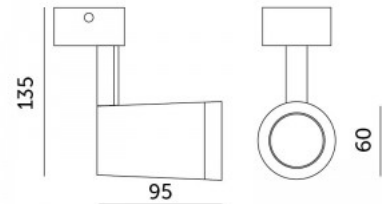

Spotvalaisin Nuuk musta 230V GU10 IP20

Tuotekoodi 18034

Syöttöjännite 230V
Maksimiteho 35W/1m
Kanta GU10
Kotelointiluokka IP20
Laatikossa 20kpl
Rungon väri musta
Rungon materiaali alumiini
Käyttöympäristö sisäkäyttöön