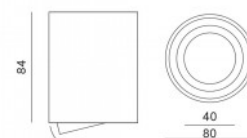

Valaisimen kehys OH36 musta 230V GU10 IP20

Tuotekoodi 15234

Syöttöjännite 230V
Kanta GU10
Kotelointiluokka IP20
Korkeus 84.0mm
Halkaisija 80.0mm
Laatikossa 20kpl
Rungon väri musta
Rungon materiaali alumiini
Käyttöympäristö sisäkäyttöön

Vaikuttava pinta-asennettava [kattovalaisin](#). Soveltuu erilaisten sisätilojen valaisemiseen. Valaisimessa on harjattu alumiinista musta väriä oleva runko. Valo suunnataan kahteen suuntaan 15 asteen säteellä. GU10-kanta. Lamppu ei sisälly pakkaukseen. Valaise maailmasi LED-talon ammattilaisten avulla - [katso projektifortfoliomme täältä!](#)