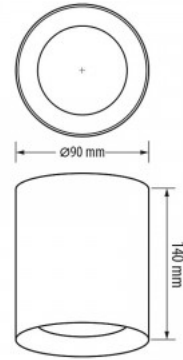

Spotvalaisin Sisyr musta pyöreä GU10 IP20

Tuotekoodi 16309

Maksimiteho 35W/1m
Kanta GU10
Koteloitusluokka IP20
Korkeus 140.0mm
Halkaisija 90.0mm
Laatikossa 20kpl
Rungon väri musta
Rungon materiaali alumiini
Kiilto matto
Muoto pyöreä
Käyttöympäristö sisäkäyttöön