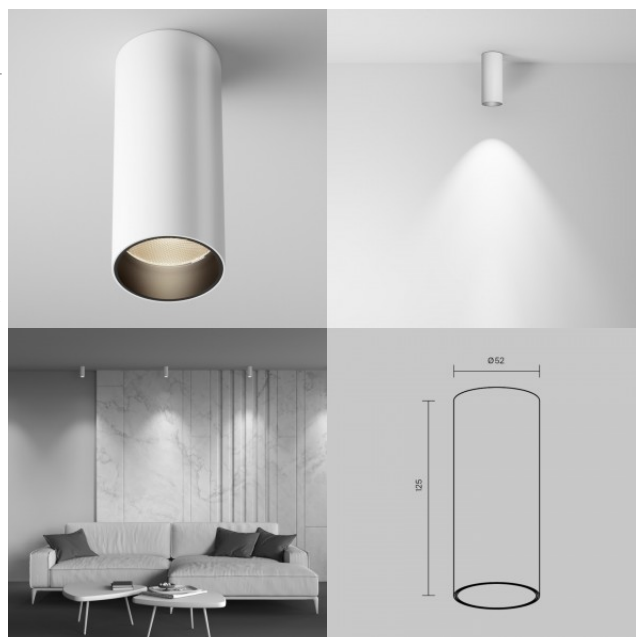

Spotvalaisin Maytoni Focus LED valkoinen pyöreä 12W 900lm 50° IP20 TRIAC 930

Tuotekoodi 22792 TRIAC dimmable

Brändi Maytoni
Himmennettävä TRIAC
Lähtöjännite 220-240V
Teho 12W
Maksimiteho 12W/1m
Valovirta 900luumena
Valaistusteho lm79 75W
Väriämpötila lämmin valkoinen 3000K
Linssin kulma 50
Cri 90
Kotelointiluokka IP20
Käyttöikä 50000h
Korkeus 125.0mm
Halkaisija 52.0mm
Paino 240 g
Paketin paino 260 g
Rungon väri valkoinen
Rungon materiaali alumiini
Muoto pyöreä
Käyttöympäristö sisäkäyttöön