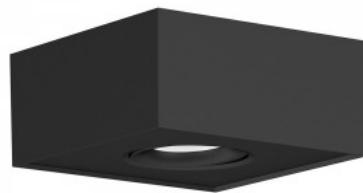

Spotvalaisin Prolumen DL259 musta 230V 8W 700lm 36° IP20 TRIAC 930

Tuotekoodi 15783 TRIAC dimmable

Brändi [Prolumen](#)
Syöttöjännite 230V
Himmennettävä TRIAC
Teho 8W
Maksimiteho 8W/1m
Valovirta 700luumena
Valaistusteho 1m79 88W
Väriämpötila lämmin valkoinen 3000K
Linssin kulma 36
Cri 90
Sdcm - macadam ellipses 6
Kotelointiluokka IP20
Käyttöikä 50000h
Korkeus 60.0mm
Leveys 135.0mm
Pituus 135.0mm
Paino 580 g
Paketin paino 630 g
Paketissa 1kpl
Laatikossa 24kpl
Rungon väri musta
Rungon materiaali metalli + muovi
Kiilto matto
Käyttöympäristö sisäkäyttöön
Käyttölämpötila -20 ~ 40°C
Sertifikaatit CE, RoHS, SAA
Takuu 5 vuotta

Moderni ja minimalistinen valaistus jokaiseen huoneeseen!
Neliskulmainen kattovalaisin himmennettävällä valosuihkulla (TRIAC). Valon suuntaa voidaan säätää jopa 23 astetta mihin tahansa suuntaan. Asentaminen on helppoa! Sopii hyvin erilaisiin suunnittelutyyleihin sen minimalistisen muotoilun ansiosta. LED-valo on ihanteellinen keittiöihin, toimistoihin, makuuhuoneisiin, kaappoihin ja moniin muihin eri tarkoituksiin tarkoitettuihin tiloihin. PROLUMEN LED-lamput ovat kestäviä, pitkäikäisiä ja ympäristöystävällinen valinta!