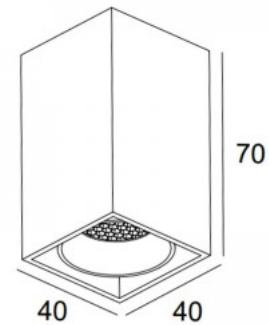

Spotvalaisin Cube 40x40 valkoinen 230V 5W 450lm CRI92 36° IP20

Tuotekoodi 18079

Syöttöjännite 230V
Teho 5W
Maksimiteho 5W/1m
Valovirta 450luumenia
Valaistusteho 1m79 90W
Linssin kulma 36
Cri 92
Kotelointiluokka IP20
Käyttöikä 40000h
Korkeus 70.0mm
Leveys 40.0mm
Pituus 40.0mm
Rungon väri valkoinen
Rungon materiaali alumiini
Takuu 3 vuotta