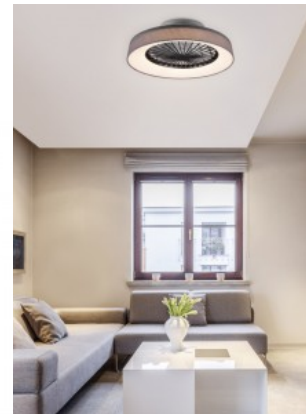

Tuuletin Trio Lighting Farsund harmaa 30W 3500lm IP20 2700K-6500K

Tuotekoodi 22125

Brändi [Trio Lighting](#)

Teho 30W

Valovirta 3500luumenia

Valaistusteho lm79 117W

Väriämpötila 2700K-6500K

2700K-6500K

Kotelointiluokka IP20

Käyttöikä 30000h

Korkeus 195.0mm

Halkaisija 485.0mm

Paino 2.8 kg

Paketin paino 3.7 kg

Rungon väri harmaa

Rungon materiaali muovi

Kytentämäärä 15000kpl

Käyttöympäristö sisäkäyttöön

Takuu 5 vuotta