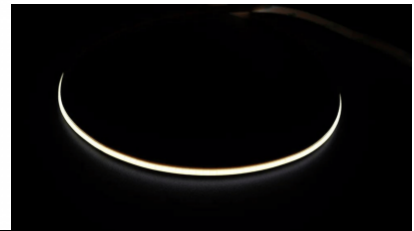

LED-valonauha REVAL BULB COB 528LED/m 1m 24V 13W 1100lm 180° IP65 930

Tuotekoodi 17517

Brändi [REVAL BULB](#)

Syöttöjännite 24V

Teho 13W

Maksimiteho 13W/1m

Valovirta 1100luumenia

Valaistusteho 1m79 85W

Väriämpötila lämmin valkoinen 3000K

Linssin kulma 180

Valonlähde SANAN LED

Cri 90

Sdcm - macadam ellipses 3

Kotelointiluokka IP65

Käyttöikä 50000h

Korkeus 2.2mm

Leveys 8.0mm

Pituus 1000.0mm

Käyttöympäristö sisäkäyttöön

Sertifikaatit CE, RoHS

Takuu 5 vuotta

COB LED-nauha kuiviin sisätiloihin. Nauhan ledejä ei erota, valo näkyy tasaisena viivana - suoraa tarvetta profiilien suojuksille ei ole! Tätä COB-nauhaa voidaan leikata mihin tahansa väliin, ja se on helppo asentaa jopa ensikertalaiselle! Nopeaa asennusta varten nauhassa on itsekiinnittyvä 3M-teippi takapuolella. LED-nauhan värinostoindeksi (CRI90) on erittäin korkea, mikä takaa värien tarkan toiston tilassa. Määritelty hinta on nauhan metrikohtainen. Voit luottaa tuotteisiimme, sillä myymme päivittäin satoja metrejä LED-nauhoja! Lähetä meille tiedustelu, ja teemme sinulle tarjouksen!