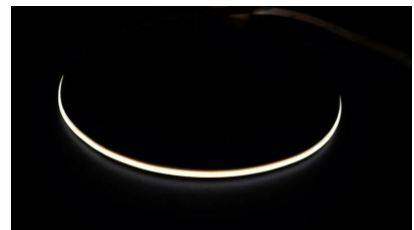

LED-valonauha REVAL BULB COB 528LED/m 1m 24V 13W 1100lm 180° IP65 930

Tuotekoodi 17517

Brändi [REVAL BULB](#)

Syöttöjännite 24V

Teho 13W

Maksimiteho 13W/1m

Valovirta 1100luumenia

Valaistusteho 1m79 85W

Väriämpötila lämmin valkoinen 3000K

Linssin kulma 180

Valonlähde SANAN LED

Cri 90

Sdcm - macadam ellipses 3

Kotelointiluokka IP65

Käyttöikä 50000h

Korkeus 2.2mm

Leveys 8.0mm

Pituus 1000.0mm

Käyttöympäristö sisäkäyttöön

Sertifikaatit CE, RoHS

Takuu 5 vuotta

COB LED-nauha kuiviin sisätiloihin. Nauhan ledejä ei erota, valo näkyy tasaisena viivana - suoraa tarvetta profiilien suojuksille ei ole! Tätä COB-nauhaa voidaan leikata mihin tahansa väliin, ja se on helppo asentaa jopa ensikertalaiselle! Nopeaa asennusta varten nauhassa on itsekiinnittyvä 3M-teippi takapuolella. LED-nauhan värinostoindeksi (CRI90) on erittäin korkea, mikä takaa värien tarkan toiston tilassa. Määritelty hinta on nauhan metrikohtainen. Voit luottaa tuotteisiimme, sillä myymme päivittäin satoja metrejä LED-nauhoja! Lähetä meille tiedustelu, ja teemme sinulle tarjouksen!