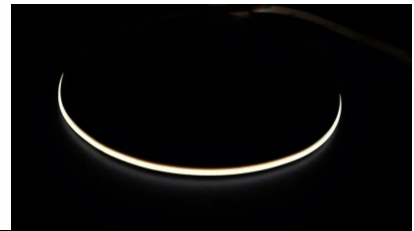

LED-valonauha REVAL BULB COB 528LED/m 1m 24V 13W 1100lm 180° IP65 940

Tuotekoodi 17518

Brändi [REVAL BULB](#)
Syöttöjännite 24V
Teho 13W
Maksimiteho 13W/1m
Valovirta 1100luumenia
Valaistusteho 1m79 85W
Väriämpötila päivänvalkoinen 4000K
Linssin kulma 180
Valonlähde SANAN LED
Cri 90
Sdcm - macadam ellipses 3
Kotelointiluokka IP65
Käyttöikä 50000h
Korkeus 2.2mm
Leveys 8.0mm
Pituus 1000.0mm
Käyttöympäristö sisäkäyttöön
Sertifikaatit CE, RoHS
Takuu 5 vuotta

COB LED-nauha kuiviin sisätiloihin. Nauhan ledejä ei erota, valo näkyy tasaisena viivana - suoraa tarvetta profiilien suojuksille ei ole! Tätä COB-nauhaa voidaan leikata mihin tahansa väliin, ja se on helppo asentaa jopa ensikertalaiselle! Nopeaa asennusta varten nauhassa on itsekiinnittyvä 3M-teippi takapuolella. LED-nauhan värinostoindeksi (CRI90) on erittäin korkea, mikä takaa värien tarkan toiston tilassa. Määritelty hinta on nauhan metrikohtainen. Voit luottaa tuotteisiimme, sillä myymme päivittäin satoja metrejä LED-nauhoja! Lähetä meille tiedustelu, ja teemme sinulle tarjouksen!