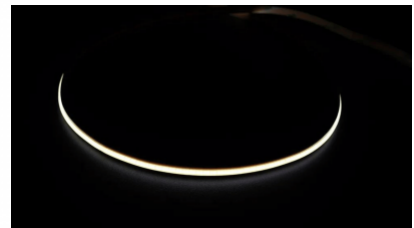

Korkeus 2.2mm

Leveys 8.0mm

Pituus 1000.0mm

Käyttöympäristö sisäkäyttöön

Sertifikaatit CE, RoHS

Takuu 5 vuotta

COB LED-nauha kuiviin sisätiloihin. Nauhan ledejä ei erota, valo näkyy tasaisena viivana - suoraa tarvetta profiilien suojuksille ei ole! Tätä COB-nauhaa voidaan leikata mihin tahansa väliin, ja se on helppo asentaa jopa ensikertalaiselle! Nopeaa asennusta varten nauhassa on itsekiinnittyvä 3M-teippi takapuolella. LED-nauhan värintoistoindeksi (CRI90) on erittäin korkea, mikä takaa värien tarkan toiston tilassa. Määritelty hinta on nauhan metrikohtainen. Voit luottaa tuotteisiimme, sillä myymme päivittäin satoja metrejä LED-nauhoja! Lähetä meille tiedustelu, ja teemme sinulle tarjouksen!