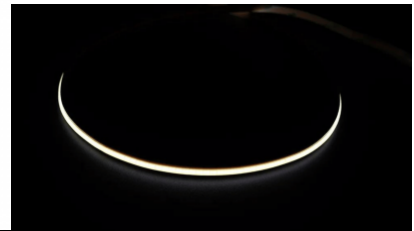

LED-valonauha REVAL BULB COB 528LED/m 1m 24V 13W 1100lm 180° IP65 930

Tuotekoodi 17517

Brändi [REVAL BULB](#)
Syöttöjännite 24V
Teho 13W
Maksimiteho 13W/1m
Valovirta 1100luumenia
Valaistusteho 1m79 85W
Väriämpötila lämmin valkoinen 3000K
Linssin kulma 180
Valonlähde SANAN LED
Cri 90
Sdcm - macadam ellipses 3
Kotelointiluokka IP65
Käyttöikä 50000h
Korkeus 2.2mm
Leveys 8.0mm
Pituus 1000.0mm
Käyttöympäristö sisäkäyttöön
Sertifikaatit CE, RoHS
Takuu 5 vuotta

COB LED-nauha kuiviin sisätiloihin. Nauhan ledejä ei erota, valo näkyy tasaisena viivana - suoraa tarvetta profiilien suojuksille ei ole! Tätä COB-nauhaa voidaan leikata mihin tahansa väliin, ja se on helppo asentaa jopa ensikertalaiselle! Nopeaa asennusta varten nauhassa on itsekiinnittyvä 3M-teippi takapuolella. LED-nauhan värinostoindeksi (CRI90) on erittäin korkea, mikä takaa värien tarkan toiston tilassa. Määritelty hinta on nauhan metrikohtainen. Voit luottaa tuotteisiimme, sillä myymme päivittäin satoja metrejä LED-nauhoja! Lähetä meille tiedustelu, ja teemme sinulle tarjouksen!