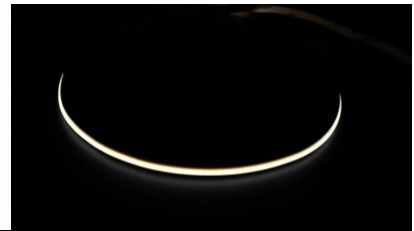

LED-valonauha REVAL BULB COB 528LED/m 1m 24V 13W 1100lm 180° IP65 940

Tuotekoodi 17518

Brändi [REVAL BULB](#)

Syöttöjännite 24V

Teho 13W

Maksimiteho 13W/1m

Valovirta 1100luumenia

Valaistusteho 1m79 85W

Väriämpötila päivänvalkoinen 4000K

Linssin kulma 180

Valonlähde SANAN LED

Cri 90

Sdcm - macadam ellipses 3

Kotelointiluokka IP65

Käyttöikä 50000h

Korkeus 2.2mm

Leveys 8.0mm

Pituus 1000.0mm

Käyttöympäristö sisäkäyttöön

Sertifikaatit CE, RoHS

Takuu 5 vuotta

COB LED-nauha kuiviin sisätiloihin. Nauhan ledejä ei erota, valo näkyy tasaisena viivana - suoraa tarvetta profiilien suojuksille ei ole! Tätä COB-nauhaa voidaan leikata mihin tahansa väliin, ja se on helppo asentaa jopa ensikertalaiselle! Nopeaa asennusta varten nauhassa on itsekiinnittyvä 3M-teippi takapuolella. LED-nauhan värinostoindeksi (CRI90) on erittäin korkea, mikä takaa värien tarkan toiston tilassa. Määritelty hinta on nauhan metrikohtainen. Voit luottaa tuotteisiimme, sillä myymme päivittäin satoja metrejä LED-nauhoja! Lähetä meille tiedustelu, ja teemme sinulle tarjouksen!