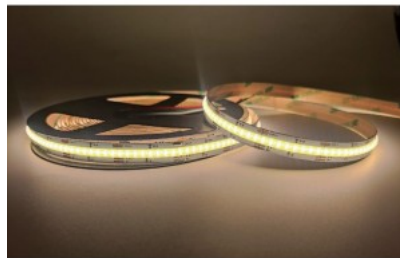

Minimipituus 26.3mm

Pituus 1000.0mm

Käyttöympäristö sisäkäyttöön

Käyttölämpötila -20° - +45°C

Sertifikaatit UL, CE

Takuu 5 vuotta

REVAL BULB LED-nauha, joka on helppo asentaa jopa ensikertalaiselle! Nauhassa on itsekiinnittyvä takapuoli, mikä tekee asennuksesta erityisen kätevää. Tämä LED-nauha, jossa on IP20-suojausluokka, sopii kodikkaan tunnelman luomiseen kuiviin sisätiloihin. Suosittu valinta erilaisissa valaistusprojekteissa, mukaan lukien koti- ja yritysympäristöt, lavat, esitykset ja muut tapahtumat. Paranna arkipäivän valaistuslaatua ja valitse LED-talo [tuotevalikoimasta](#) huippuluokan valaistusratkaisu!