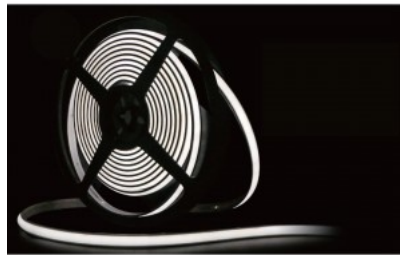

LED-valonauha REVAL BULB COB 480LED 20m silikoni sauna 48V 10W 900lm 180° IP67 930

Tuotekoodi 18316

Brändi [REVAL BULB](#)

Syöttöjännite 48V

Teho 10W

Maksimiteho 10W/1m

Valovirta 900luumena

Valaistusteho 1m79 90W

Väriämpötila lämmin valkoinen 3000K

Linssin kulma 180

Cri 90

Sdcm - macadam ellipses 3

Kotelointiluokka IP67

Käyttöikä 50000h

Llmf tm21 L70B50 @25°C 50.000h

Korkeus 5.2mm

Leveys 10.0mm

Minimipituus 100.0mm

Pituus 20000.0mm

Käyttöympäristö sisä- ja ulkokäyttöön

Käyttölämpötila -20° - +103°C

Sertifikaatit CE

Takuu 5 vuotta

Vedenkestävä [LED-nauha](#), jota voidaan käyttää myös korkeissa saunan lämpötiloissa! LED-nauha kestää jopa 103 asteen lämpötilan. LED-nauha on päällystetty silikonilla, joka suojaa sitä ulkoisilta olosuhteilta. Myymme tätä tuotetta 5 metrin rullina. Voit luottaa tuotteisiimme, sillä myymme päivittäin satoja metrejä LED-nauhoja! Lähetä meille tiedustelu, niin teemme sinulle tarjouksen!