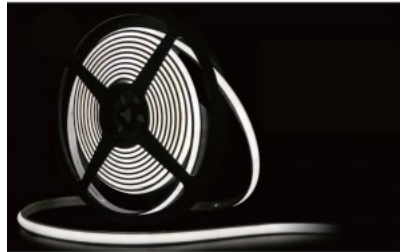

LED-valonauha REVAL BULB COB 480LED 5m silikonilla sauna 24V 10W 900lm 180° IP67 930

Tuotekoodi 17651

Brändi [REVAL BULB](#)
Syöttöjännite 24V
Teho 10W
Maksimiteho 10W/1m
Valovirta 900luumena
Valaistusteho 1m79 90W
Väriämpötila lämmin valkoinen 3000K
Linssin kulma 180
Cri 90
Sdcm - macadam ellipses 3
Koteloituiluokka IP67
Käyttöikä 50000h
Korkeus 5.2mm
Leveys 10.0mm
Minimipituus 50.0mm
Pituus 5000.0mm
Käyttöympäristö sisä- ja ulkokäyttöön
Käyttölämpötila -20° - +103°C
Sertifikaatit CE
Takuu 5 vuotta

Vedenkestävä [LED-nauha](#), jota voidaan käyttää myös korkeissa saunan lämpötiloissa! LED-nauha kestää jopa 103 asteen lämpötilan. LED-nauha on päällystetty silikonilla, joka suojaa sitä ulkoisilta olosuhteilta. Myymme tätä tuotetta 5 metrin rullina. Voit luottaa tuotteisiimme, sillä myymme päivittäin satoja metrejä LED-nauhoja! Lähetä meille tiedustelu, niin teemme sinulle tarjouksen!