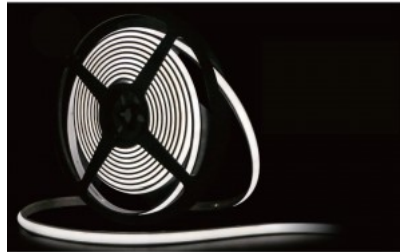

LED-valonauha REVAL BULB COB 480LED 5m silikonilla sauna 24V 10W 900lm 180° IP67 930

Tuotekoodi 17651

Brändi [REVAL BULB](#)
Syöttöjännite 24V
Teho 10W
Maksimiteho 10W/1m
Valovirta 900luumena
Valaistusteho 1m79 90W
Väriämpötila lämmin valkoinen 3000K
Linssin kulma 180
Cri 90
Sdcm - macadam ellipses 3
Kotelointiluokka IP67
Käyttöikä 50000h
Korkeus 5.2mm
Leveys 10.0mm
Minimipituus 50.0mm
Pituus 5000.0mm
Käyttöympäristö sisä- ja ulkokäyttöön
Käyttölämpötila -20° - +103°C
Sertifikaatit CE
Takuu 5 vuotta

Vedenkestävä [LED-nauha](#), jota voidaan käyttää myös korkeissa saunan lämpötiloissa! LED-nauha kestää jopa 103 asteen lämpötilan. LED-nauha on päällystetty silikonilla, joka suojaa sitä ulkoisilta olosuhteilta. Myymme tätä tuotetta 5 metrin rullina. Voit luottaa tuotteisiimme, sillä myymme päivittäin satoja metrejä LED-nauhoja! Lähetä meille tiedustelu, niin teemme sinulle tarjouksen!