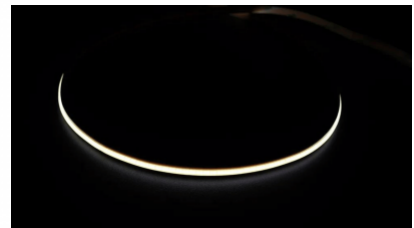

LED-valonauha REVAL BULB COB 528LED/m 5m 24V 13W 1150lm 180° IP65 960

Tuotekoodi 23066

Brändi [REVAL BULB](#)

Syöttöjännite 24V

Teho 13W

Maksimiteho 13W/1m

Valovirta 1150luumenia

Valaistusteho 1m79 88W

Väriämpötila kylmä valkoinen 6000K

Linssin kulma 180

Valonlähde SANAN LED

Cri 90

Sdcm - macadam ellipses 3

Kotelointiluokka IP65

Käyttöikä 50000h

Llmf tm21 L80B10 @25°C 50.000h

Korkeus 2.2mm

Leveys 8.0mm

Pituus 1000.0mm

Käyttöympäristö sisäkäyttöön

Sertifikaatit CE, RoHS

Takuu 5 vuotta

COB LED-nauha kuiviin sisätiloihin. Nauhan ledejä ei erota, valo näkyy tasaisena viivana - suoraa tarvetta profiilien suojuksille ei ole! Tätä COB-nauhaa voidaan leikata mihin tahansa väliin, ja se on helppo asentaa jopa ensikertalaiselle! Nopeaa asennusta varten nauhassa on itsekiinnittyvä 3M-teippi takapuolella. LED-nauhan värintoistoindeksi (CRI90) on erittäin korkea, mikä takaa värien tarkan toiston tilassa. Määritelty hinta on nauhan metrikohtainen. Voit luottaa tuotteisiimme, sillä myymme päivittäin satoja metrejä LED-nauhoja! Lähetä meille tiedustelu, ja teemme sinulle tarjouksen!