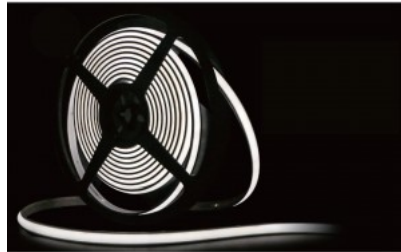

LED-valonauha REVAL BULB COB 480LED 5m silikonilla sauna 24V 10W 900lm 180° IP67 930

Tuotekoodi 17651

Brändi [REVAL BULB](#)
Syöttöjännite 24V
Teho 10W
Maksimiteho 10W/1m
Valovirta 900luumena
Valaistusteho 1m79 90W
Väriämpötila lämmin valkoinen 3000K
Linssin kulma 180
Cri 90
Sdcm - macadam ellipses 3
Koteloituiluokka IP67
Käyttöikä 50000h
Korkeus 5.2mm
Leveys 10.0mm
Minimipituus 50.0mm
Pituus 5000.0mm
Käyttöympäristö sisä- ja ulkokäyttöön
Käyttölämpötila -20° - +103°C
Sertifikaatit CE
Takuu 5 vuotta