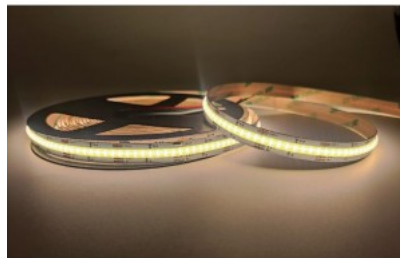

Leveys 10.0mm

Minimipituus 26.3mm

Pituus 1000.0mm

Käyttöympäristö sisäkäyttöön

Käyttölämpötila -20° - +45°C

Sertifikaatit UL, CE

Takuu 5 vuotta

REVAL BULB LED-nauha, joka on helppo asentaa jopa ensikertalaiselle! Nauhassa on itsekiinnittyvä takapuoli, mikä tekee asennuksesta erityisen kätevää. Tämä LED-nauha, jossa on IP20-suojausluokka, sopii kodikkaan tunnelman luomiseen kuiviin sisätiloihin. Suosittu valinta erilaisissa valaistusprojekteissa, mukaan lukien koti- ja yritysympäristöt, lavat, esitykset ja muut tapahtumat. Paranna arkipäivän valaistuslaatua ja valitse LED-talo [tuotevalikoimasta](#) huippuluokan valaistusratkaisu!