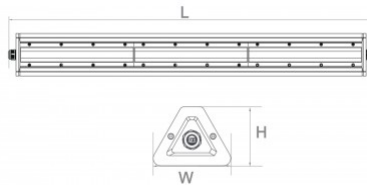

Teollisuusvalaisin Prolumen Hemera 230V 200W 32000lm 30x90° No dim 850

Tuotekoodi 18938 No dim dimmable

Brändi [Prolumen](#)
Syöttöjännite 230V
Tehokerroin 0.95
Himmennettävä No dim
Teho 200W
Maksimiteho 200W/1m
Valovirta 32000luumena
Valaistusteho lm79 160W
Väriämpötila päivänvalkoinen 5000K
Linssin kulma 30x90
Cri 80
Sdcm - macadam ellipses 6
Käyttöikä 50000h
Llmf tm21 L90B10 @25°C 50.000h
Korkeus 59.0mm
Leveys 105.0mm
Pituus 1207.0mm
Virransyöttöyksikkö [SOSEN](#)
Takuu 5 vuotta

Huipputason LED-teollisuusvalaisin, joka säästää aikaa huollossa ja valaisee tilat tehokkaammin kuin monet muut. Hemeran teollisuusvalaisimessa on ainutlaatuinen kolmiomaisen muotoinen kotelon muotoilu. Sileä pinta, ei pölyn eikä veden kertymistä. Kaivosvalaisimen nauhavalaisin käyttää erityistä linssiä ja piirilevyä saavuttaakseen ainutlaatuisen lineaarisen valaistusefektin. Tämä ei vain lisää valaistuksen esteettisyyttä ja paranna valonjakotehokkuutta, vaan myös vähentää häikäisyä.

Teollisuusvalaisin Prolumen Hemera 600 valkoinen 230V 100W 16000lm 30x90° IP66 0-10V 840