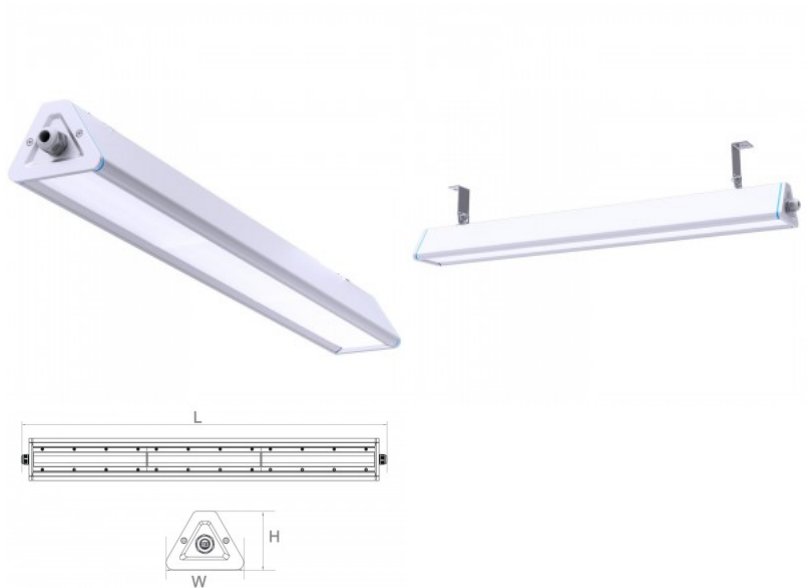

Teollisuusvalaisin Prolumen Hemera 1200 valkoinen 230V 200W 32000lm 30x90° IP66 DALI 840

Tuotekoodi 19323 DALI dimmable

Brändi [Prolumen](#)
Syöttöjännite 230V
Tehokerroin 0.95
Himmennettävä DALI
Teho 200W
Maksimiteho 200W/1m
Valovirta 32000luumena
Valaistusteho lm79 160W
Väriämpötila päivänvalkoinen 4000K
Linssin kulma 30x90
Valonlähde [PHILIPS LED](#)
Cri 80
Sdcm - macadam ellipses 6
Kotelointiluokka IP66
Käyttöikä 50000h
Llmf tm21 L90B10 @25°C 50.000h
Korkeus 59.0mm
Leveys 105.0mm
Pituus 1207.0mm
Paketissa 1kpl
Laatikossa 6kpl
Rungon väri valkoinen
Rungon materiaali alumiini
Kiilto matto
Iskunkestävyys IK08
Käyttöympäristö sisäkäyttöön
Käyttölämpötila -40 - +65°C
Sertifikaatit CE, RoHS, D
Takuu 5 vuotta

Huipputason LED-teollisuusvalaisin, joka säästää aikaa huollossa ja valaisee tilat tehokkaammin kuin monet muut. Hemeran teollisuusvalaisimessa on ainutlaatuinen kolmiomaisen muotoinen kotelon muotoilu. Sileä pinta, ei pölyn eikä veden kertymistä. Kaivosvalaisimen nauhavalaisin käyttää erityistä linssiä ja piirilevyä saavuttaakseen ainutlaatuisen lineaarisen valaistusefektin. Tämä ei vain lisää valaistuksen esteettisyyttä ja paranna valonjakotehokkuutta, vaan myös vähentää häikäisyä.