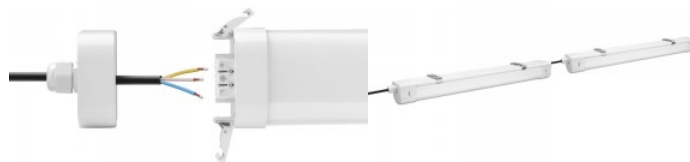

Teollisuusvalaisin Prolumen TP LINK 1500 30-60W 230V 60W 8400lm 120° IP65 840

Tuotekoodi 15735

Brändi [Prolumen](#)
Syöttöjännite 230V
Tehokerroin 0.95
Teho 60W
Maksimiteho 60W/1m
Valovirta 8400luumena
Valaistusteho lm79 140W
Väriämpötila päivänvalkoinen 4000K
Linssin kulma 120
Valonlähde [BRIDGELUX LED](#)
Cri 80
Lor 80
Sdcm - macadam ellipses 6
Koteloituiluokka IP65
Käyttöikä 50000h
Llmf tm21 L80B10 @25°C 50.000h
Korkeus 65.0mm
Leveys 74.0mm
Pituus 1502.0mm
Paketissa 1kpl
Laatikossa 6kpl
Rungon materiaali alumiini + muovi
Kiilto matto
Virransyöttöyksikkö OSRAM
Iskunkestävyys IK08
Käyttöympäristö sisä- ja ulkokäyttöön
Käyttölämpötila -20° +40°C
Sertifikaatit CE, D, F
Takuu 5 vuotta

LED-teollisuusvalaisin, sopii käytettäväksi työpajoissa, varastoissa, käytävillä, kattojen alla, autotalleissa jne. Työtiloissa LED-valaistus on erinomainen valinta: se tarjoaa kirkkaan ja ergonomisen valaistuksen, joka auttaa ylläpitämään työntekijöiden keskittymistä ja tuottavuutta. Luotettavuus varmistetaan OSRAM-virtalähteellä ja 5 vuoden takuulla. Jos valaisin hajoaa 5 vuoden sisällä, korvaamme sen uudella! Erittäin helppo ja nopea asennus: Valaisin mahtuu kahden pidikkeen väliin, jotka kiinnitetään kahdella ruuvilla. Asennus kestää keskimäärin alle 3 minuuttia! IP65-suojaluokka varmistaa valaisimen vahvan vedenpitävyyden ja mahdollistaa sen käytön ulkotiloissa, missä se voi olla suorassa vesipaineessa. Valaise maailmasi LED House -ammattilaisten avulla - [katso projektejamme täältä!](#)