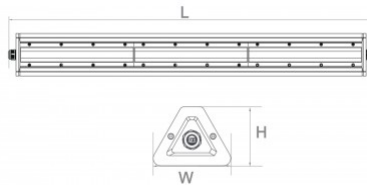

Teollisuusvalaisin Prolumen Hemera 230V 150W 24000lm 30x90° No dim 850

Tuotekoodi 18937 No dim dimmable

Brändi [Prolumen](#)
Syöttöjännite 230V
Tehokerroin 0.95
Himmennettävä No dim
Teho 150W
Maksimiteho 150W/1m
Valovirta 24000luumena
Valaistusteho lm79 160W
Väriämpötila päivänvalkoinen 5000K
Linssin kulma 30x90
Cri 80
Sdcm - macadam ellipses 6
Käyttöikä 50000h
Llmf tm21 L90B10 @25°C 50.000h
Korkeus 59.0mm
Leveys 105.0mm
Pituus 918.0mm
Virransyöttöyksikkö [SOSEN](#)
Takuu 5 vuotta

Huipputason LED-teollisuusvalaisin, joka säästää aikaa huollossa ja valaisee tilat tehokkaammin kuin monet muut. Hemeran teollisuusvalaisimessa on ainutlaatuinen kolmiomaisen muotoinen kotelon muotoilu. Sileä pinta, ei pölyn eikä veden kertymistä. Kaivosvalaisimen nauhavalaisin käyttää erityistä linssiä ja piirilevyä saavuttaakseen ainutlaatuisen lineaarisen valaistusefektin. Tämä ei vain lisää valaistuksen esteettisyyttä ja paranna valonjakotehokkuutta, vaan myös vähentää häikäisyä.