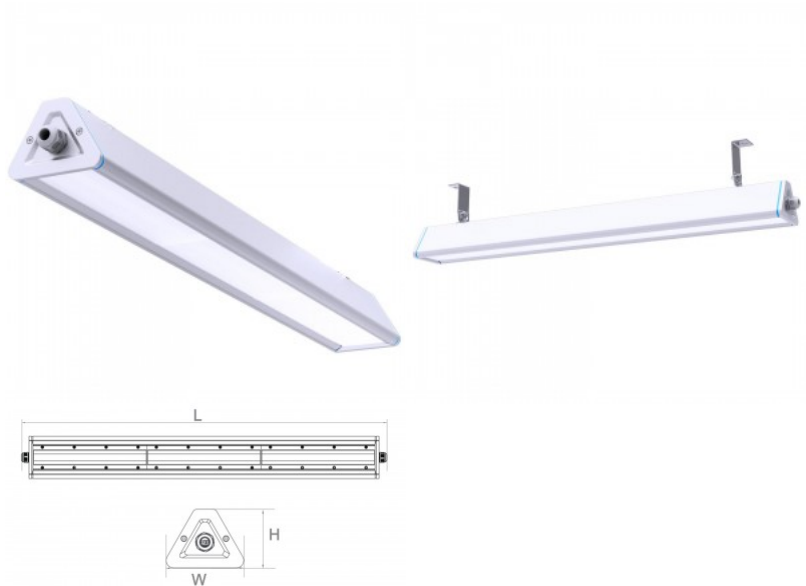

Teollisuusvalaisin Prolumen Hemera 1200 valkoinen 230V 200W 32000lm 30x90° IP66 0-10V 840

Tuotekoodi 17823 0-10V dimmable

Brändi [Prolumen](#)
Syöttöjännite 230V
Tehokerroin 0.95
Himmennettävä 0-10V
Teho 200W
Maksimiteho 200W/1m
Valovirta 32000luumena
Valaistusteho lm79 160W
Väriämpötila päivänvalkoinen 4000K
Linssin kulma 30x90
Valonlähde [PHILIPS LED](#)
Cri 80
Sdcm - macadam ellipses 6
Kotelointiluokka IP66
Käyttöikä 50000h
Llmf tm21 L90B10 @25°C 50.000h
Korkeus 59.0mm
Leveys 105.0mm
Pituus 1207.0mm
Paketissa 1kpl
Rungon väri valkoinen
Rungon materiaali alumiini
Kiilto matto
Virransyöttöyksikkö [SOSEN](#)
Iskunkestävyys IK08
Käyttöympäristö sisäkäyttöön
Käyttölämpötila -40 - +65°C
Sertifikaatit CE, RoHS, D
Takuu 5 vuotta

Huipputason LED-teollisuusvalaisin, joka säästää aikaa huollossa ja valaisee tilat tehokkaammin kuin monet muut. Hemeran teollisuusvalaisimessa on ainutlaatuinen kolmiomaisen muotoinen kotelon muotoilu. Sileä pinta, ei pölyn eikä veden kertymistä. Kaivosvalaisimen nauhavalaisin käyttää erityistä linssiä ja piirilevyä saavuttaakseen ainutlaatuisen lineaarisen valaistusefektin. Tämä ei vain lisää valaistuksen esteettisyyttä ja paranna valonjakotehokkuutta, vaan myös vähentää häikäisyä.