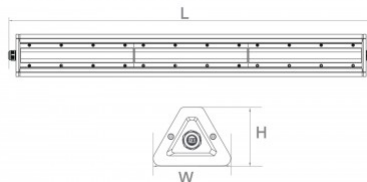

Teollisuusvalaisin Prolumen Hemera 230V 100W 16000lm 30x90° IP65 No dim 850

Tuotekoodi 18936 No dim dimmable

Brändi [Prolumen](#)
Syöttöjännite 230V
Tehokerroin 0.95
Himmennettävä No dim
Teho 100W
Maksimiteho 100W/1m
Valovirta 16000luumena
Valaistusteho lm79 160W
Väriämpötila päivänvalkoinen 5000K
Linssin kulma 30x90
Cri 80
Sdcm - macadam ellipses 6
Kotelointiluokka IP65
Käyttöikä 50000h
Llmf tm21 L90B10 @25°C 50.000h
Korkeus 79.0mm
Leveys 105.4mm
Pituus 592.0mm
Virransyöttöyksikkö [SOSEN](#)
Takuu 5 vuotta

Huipputason LED-teollisuusvalaisin, joka säästää aikaa huollossa ja valaisee tilat tehokkaammin kuin monet muut. Hemeran teollisuusvalaisimessa on ainutlaatuinen kolmiomaisen muotoinen kotelon muotoilu. Sileä pinta, ei pölyn eikä veden kertymistä. Kaivosvalaisimen nauhavalaisin käyttää erityistä linssiä ja piirilevyä saavuttaakseen ainutlaatuisen lineaarisen valaistusefektin. Tämä ei vain lisää valaistuksen esteettisyyttä ja paranna valonjakotehokkuutta, vaan myös vähentää häikäisyä.