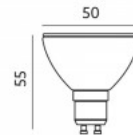

LED-lamppu PREMIUM SAMSUNG 230V 5W 480lm GU10 80° 830

Tuotekoodi 15643

Brändi PREMIUM
Syöttöjännite 230V
Teho 5W
Valovirta 480luumena
Valaistusteho Im79 96W
Väriämpötila lämmin valkoinen 3000K
Linssin kulma 80
Kanta GU10
Valonlähde [SAMSUNG LED](#)
Cri 80
Käyttöikä 30000h
Korkeus 55.0mm
Halkaisija 50.0mm
Paketissa 1kpl
Laatikossa 100kpl
Kytkenä määrä 20000kpl
Käyttöympäristö sisäkäyttöön
Käyttölämpötila -20°C - 40°C
Sertifikaatit CE
Takuu 3 vuotta