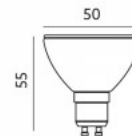

LED-lamppu PREMIUM SAMSUNG 230V 5W 480lm GU10 80° 830

Tuotekoodi 15643

Brändi PREMIUM
Syöttöjännite 230V
Teho 5W
Valovirta 480luumena
Valaistusteho lm79 96W
Väriämpötila lämmin valkoinen 3000K
Linssin kulma 80
Kanta GU10
Valonlähde [SAMSUNG LED](#)
Cri 80
Käyttöikä 30000h
Korkeus 55.0mm
Halkaisija 50.0mm
Paketissa 1kpl
Laatikossa 100kpl
Kytkenämäärä 20000kpl
Käyttöympäristö sisäkäyttöön
Käyttölämpötila -20°C - 40°C
Sertifikaatit CE
Takuu 3 vuotta