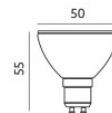

LED-lamppu PREMIUM SAMSUNG 230V 5W 480lm CRI80 GU10 80° 3000K lämmin valkoinen

Tuotekoodi 15643

Hinta 1,77+ALV

Brändi PREMIUM
Syöttöjännite 230V
Teho 5W
Valovirta 480luumenia
Valaistusteho 96W
Väriämpötila (cct) lämmin valkoinen
3000K
Linssin kulma 80
Kanta GU10
Valonlähde [SAMSUNG LED](#)
Cri 80
Käyttöikä 30000h
Korkeus 55.0mm
Halkaisija 50.0mm
Paketissa 1kpl
Laatikossa 100kpl
Kytkenä määrä 20000kpl
Käyttöympäristö sisäkäyttöön
Käyttölämpötila -20°C - 40°C
Sertifikaatit CE
Takuu 3 vuotta