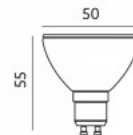

LED-lamppu PREMIUM SAMSUNG 230V 5W 480lm GU10 80° 830

Tuotekoodi 15643

Brändi PREMIUM
Syöttöjännite 230V
Teho 5W
Maksimiteho 5W/1m
Valovirta 480luumena
Valaistusteho 1m79 96W
Väriämpötila lämmin valkoinen 3000K
Linssin kulma 80
Kanta GU10
Valonlähde [SAMSUNG LED](#)
Cri 80
Käyttöikä 30000h
Korkeus 55.0mm
Halkaisija 50.0mm
Paketissa 1kpl
Laatikossa 100kpl
Kytkenämäärä 20000kpl
Käyttöympäristö sisäkäyttöön
Käyttölämpötila -20°C - 40°C
Sertifikaatit CE
Takuu 3 vuotta