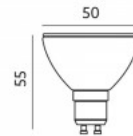

LED-lamppu PREMIUM SAMSUNG 230V 5W 480lm GU10 80° 830

Tuotekoodi 15643

Brändi PREMIUM
Syöttöjännite 230V
Teho 5W
Maksimiteho 5W/1m
Valovirta 480luumena
Valaistusteho lm79 96W
Väriämpötila lämmin valkoinen 3000K
Linssin kulma 80
Kanta GU10
Valonlähde [SAMSUNG LED](#)
Cri 80
Käyttöikä 30000h
Korkeus 55.0mm
Halkaisija 50.0mm
Paketissa 1kpl
Laatikossa 100kpl
Kytkenämäärä 20000kpl
Käyttöympäristö sisäkäyttöön
Käyttölämpötila -20°C - 40°C
Sertifikaatit CE
Takuu 3 vuotta