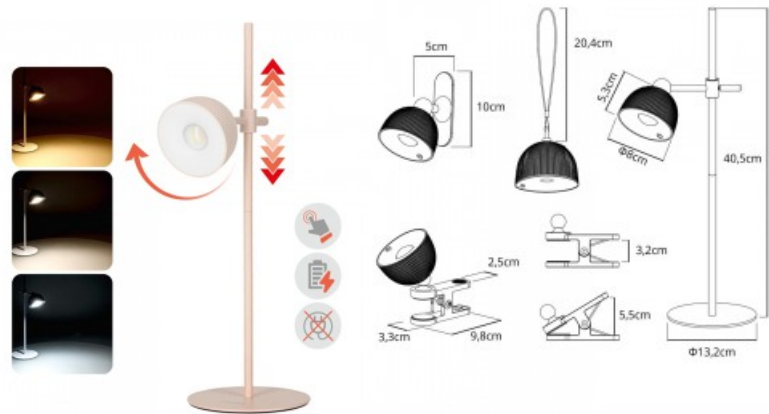

Langaton, ladattava ja magneettinen LED-lamppu, jossa on neljä asennusvaihtoehtoa. Lamppu voidaan asettaa jalustalle ja käyttää pöytälamppuna tai kiinnittää seinään ruuveilla. Pakkaus sisältää USB-C-kaapelin (noin 1 m), jonka avulla lamppu voidaan ladata. Lamppu voidaan säätää 360 astetta kaikkiin suuntiin, ja siinä on kolme valon väriä: lämmin, neutraali ja kylmä. Valon väriä voi vaihtaa lampun painikkeella, ja sen kirkkautta voi säätää painamalla painiketta pidempään. Lamppu voidaan kytkeä päälle myös latauksen aikana. Siinä on sisäänrakennettu muuttumaton 1200 mAh akku, joka ladataan USB-C-kaapelilla liittämällä lamppu esimerkiksi tietokoneeseen, virtapankkiin tai muuhun virtalähteeseen.