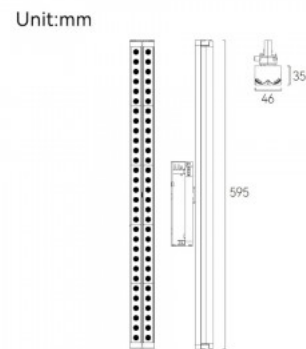

Linssin kulma 45

Cri 90

Kotelointiluokka IP20

Korkeus 76.9mm

Leveys 347.0mm

Pituus 40.0mm

Rungon väri musta

Rungon materiaali alumiini

Valaistusteho 1m79 68W

Väriämpötila lämmin valkoinen 2700K

Linssin kulma 45

Cri 90

Kotelointiluokka IP20

Korkeus 76.9mm

Leveys 666.0mm

Pituus 40.0mm

Unit:mm

Kiskovalaisin LINEAR L33 UGR17 valkoinen 230V 30W 2400lm 90° IP20 TRIAC 930

Tuotekoodi 22278 TRIAC dimmable

Syöttöjännite 230V
Himmennettävä TRIAC
Teho 30W
Maksimiteho 30W/1m
Nimellisvirta 750mA
Valovirta 2400luumena
Valaistusteho lm79 80W
Väriämpötila lämmin valkoinen 3000K
Linssin kulma 90
Cri 90
Sdcm - macadam ellipses 3
Kotelointiluokka IP20
Llmf tm21 L80B10 @25°C 50.000h
Korkeus 33.0mm
Leveys 33.0mm
Pituus 800.0mm
Rungon väri valkoinen
Rungon materiaali alumiini + muovi
Virransyöttöyksikkö [PHILIPS](#)
Iskunkestävyys IK02
Käyttöympäristö sisäkäyttöön

Unit:mm

Kiskovalaisin LINEAR L51 UGR17 valkoinen 230V 40W 5000lm 80° IP20 TRIAC 940

Tuotekoodi 22275 TRIAC dimmable

Syöttöjännite 230V
Himmennettävä TRIAC
Teho 40W
Maksimiteho 40W/1m
Nimellisvirta 1050mA
Valovirta 5000luumenia
Valaistusteho lm79 125W
Väriämpötila päivänvalkoinen 4000K
Linssin kulma 80
Cri 90
Sdcm - macadam ellipses 3
Kotelointiluokka IP20
Lmf tm21 L80B10 @25°C 50.000h
Korkeus 35.0mm
Leveys 46.0mm
Pituus 595.0mm
Rungon väri valkoinen
Rungon materiaali alumiini + muovi
Virransyöttöyksikkö [PHILIPS](#)
Iskunkestävyys IK02
Käyttöympäristö sisäkäyttöön