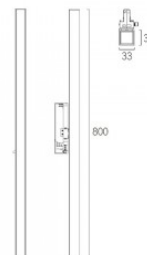

Kiskovalaisin LINEAR L33 UGR17 musta 230V 30W 2400lm 90° IP20 TRIAC 930

Tuotekoodi 22277 TRIAC dimmable

Syöttöjännite 230V
Himmennettävä TRIAC
Teho 30W
Maksimiteho 30W/1m
Nimellisvirta 750mA
Valovirta 2400luumena
Valaistusteho lm79 80W
Väriämpötila lämmin valkoinen 3000K
Linssin kulma 90
Cri 90
Sdcm - macadam ellipses 3
Kotelointiluokka IP20
Llmf tm21 L80B10 @25°C 50.000h
Korkeus 33.0mm
Leveys 33.0mm
Pituus 800.0mm
Rungon väri musta
Rungon materiaali alumiini + muovi
Virransyöttöyksikkö [KGP](#)
Iskunkestävyys IK02
Käyttöympäristö sisäkäyttöön

Unit:mm

Kiskovalaisin LINEAR L33 UGR17 valkoinen 230V 30W 2400lm 90° IP20 TRIAC 930

Tuotekoodi 22278 TRIAC dimmable

Syöttöjännite 230V
Himmennettävä TRIAC
Teho 30W
Maksimiteho 30W/1m
Nimellisvirta 750mA
Valovirta 2400luumena
Valaistusteho lm79 80W
Väriämpötila lämmin valkoinen 3000K
Linssin kulma 90
Cri 90
Sdcm - macadam ellipses 3
Kotelointiluokka IP20
Llmf tm21 L80B10 @25°C 50.000h
Korkeus 33.0mm
Leveys 33.0mm
Pituus 800.0mm
Rungon väri valkoinen
Rungon materiaali alumiini + muovi
Virransyöttöyksikkö [PHILIPS](#)
Iskunkestävyys IK02
Käyttöympäristö sisäkäyttöön

Unit:mm