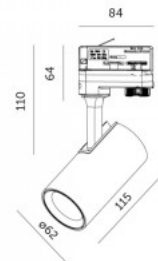

230V:n virtalähteellä toimiva adapteri, joka on suunniteltu kolmivaiheiseen kiskojärjestelmään. Sopii käytettäväksi ainoastaan GU10-lamppujen kanssa, tarjoten yksinkertaisen ja tehokkaan valaistusratkaisun. Valonlähteet eivät sisälly toimitukseen, joten voit valita tarpeisiisi parhaiten sopivan lampun. Luotettava ja käytännöllinen valinta laadukkaan valaistuksen luomiseen!