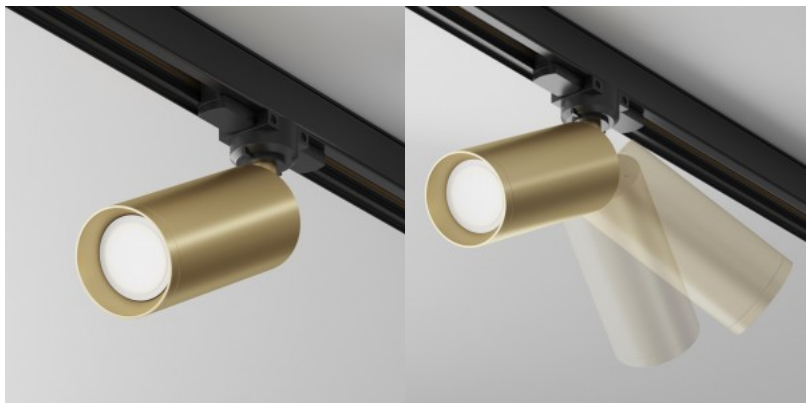

Kiskovalaisin Maytoni Focus Trinity musta / kultainen 230V GU10 IP20

Tuotekoodi 20648

Brändi Maytoni
Syöttöjännite 230V
Kanta GU10
Sdcm - macadam ellipses 3
Kotelointiluokka IP20
Korkeus 235.0mm
Leveys 130.0mm
Halkaisija 60.0mm
Paino 330 g
Paketin paino 370 g
Rungon väri musta / kultainen
Rungon materiaali alumiini
Käyttöympäristö sisäkäyttöön
Sertifikaatit CE
Takuu 2 vuotta