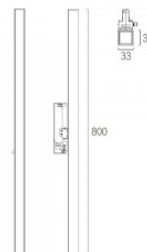

Kiskovalaisin LINEAR L33 UGR17 musta 230V 30W 2400lm 90° IP20 TRIAC 930

Tuotekoodi 22277 TRIAC dimmable

Syöttöjännite 230V
Himmennettävä TRIAC
Teho 30W
Maksimiteho 30W/1m
Nimellisvirta 750mA
Valovirta 2400luumena
Valaistusteho lm79 80W
Väriämpötila lämmin valkoinen 3000K
Linssin kulma 90
Cri 90
Sdcm - macadam ellipses 3
Kotelointiluokka IP20
Llmf tm21 L80B10 @25°C 50.000h
Korkeus 33.0mm
Leveys 33.0mm
Pituus 800.0mm
Rungon väri musta
Rungon materiaali alumiini + muovi
Virransyöttöyksikkö [KGP](#)
Iskunkestävyys IK02
Käyttöympäristö sisäkäyttöön

Unit:mm

Kiskovalaisin LINEAR L33 UGR17 valkoinen 230V 30W 2400lm 90° IP20 TRIAC 930

Tuotekoodi 22278 TRIAC dimmable

Syöttöjännite 230V
Himmennettävä TRIAC
Teho 30W
Maksimiteho 30W/1m
Nimellisvirta 750mA
Valovirta 2400luumena
Valaistusteho lm79 80W
Väriämpötila lämmin valkoinen 3000K
Linssin kulma 90
Cri 90
Sdcm - macadam ellipses 3
Kotelointiluokka IP20
Llmf tm21 L80B10 @25°C 50.000h
Korkeus 33.0mm
Leveys 33.0mm
Pituus 800.0mm
Rungon väri valkoinen
Rungon materiaali alumiini + muovi
Virransyöttöyksikkö [PHILIPS](#)
Iskunkestävyys IK02
Käyttöympäristö sisäkäyttöön

Unit:mm