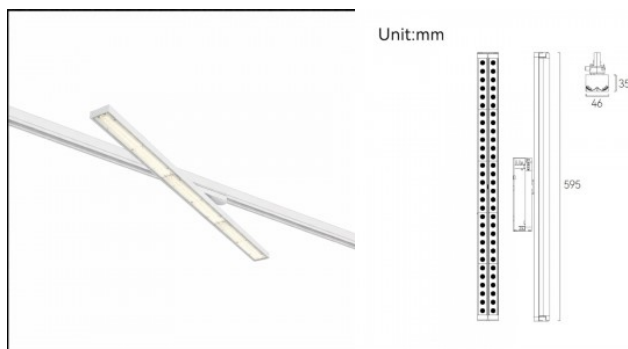

Unit:mm

Kiskovalaisin LINEAR L33 UGR17 valkoinen 230V 30W 2400lm 90° IP20 930

Tuotekoodi 22278

Syöttöjännite 230V
Teho 30W
Maksimiteho 30W/1m
Nimellisvirta 750mA
Valovirta 2400luumenia
Valaistusteho lm79 80W
Väriämpötila lämmin valkoinen 3000K
Linssin kulma 90
Cri 90
Sdcm - macadam ellipses 3
Kotelointiluokka IP20
Llmf tm21 L80B10 @25°C 50.000h
Korkeus 33.0mm
Leveys 33.0mm
Pituus 800.0mm
Rungon väri valkoinen
Rungon materiaali alumiini + muovi
Virransyöttöyksikkö [PHILIPS](#)
Iskunkestävyys IK02
Käyttöympäristö sisäkäyttöön

Kiskovalaisin LINEAR L51 UGR17 valkoinen 230V 40W 5000lm 80° IP20 TRIAC 940

Tuotekoodi 22275 TRIAC dimmable

Syöttöjännite 230V
Himmennettävä TRIAC
Teho 40W
Maksimiteho 40W/1m
Nimellisvirta 1050mA
Valovirta 5000luumenia
Valaistusteho lm79 125W
Väriämpötila päivänvalkoinen 4000K
Linssin kulma 80
Cri 90
Sdcm - macadam ellipses 3
Kotelointiluokka IP20
Llmf tm21 L80B10 @25°C 50.000h
Korkeus 35.0mm
Leveys 46.0mm
Pituus 595.0mm
Rungon väri valkoinen
Rungon materiaali alumiini + muovi
Virransyöttöyksikkö [PHILIPS](#)
Iskunkestävyys IK02
Käyttöympäristö sisäkäyttöön