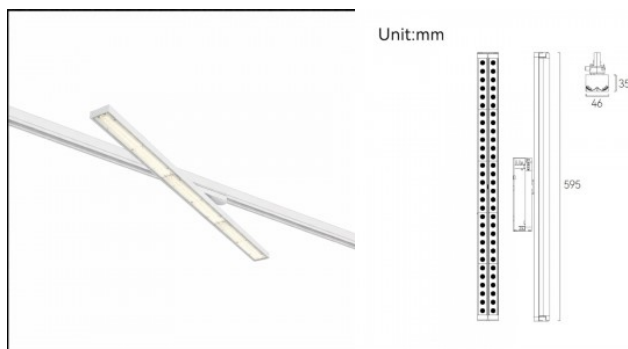

Kiskovalaisin LINEAR L51 UGR17 valkoinen 230V 40W 5000lm 80° IP20 TRIAC 940

Tuotekoodi 22275 TRIAC dimmable

Syöttöjännite 230V
Himmennettävä TRIAC
Teho 40W
Maksimiteho 40W/1m
Nimellisvirta 1050mA
Valovirta 5000luumenia
Valaistusteho lm79 125W
Väriämpötila päivänvalkoinen 4000K
Linssin kulma 80
Cri 90
Sdcm - macadam ellipses 3
Kotelointiluokka IP20
Llmf tm21 L80B10 @25°C 50.000h
Korkeus 35.0mm
Leveys 46.0mm
Pituus 595.0mm
Rungon väri valkoinen
Rungon materiaali alumiini + muovi
Virransyöttöyksikkö [PHILIPS](#)
Iskunkestävyys IK02
Käyttöympäristö sisäkäyttöön