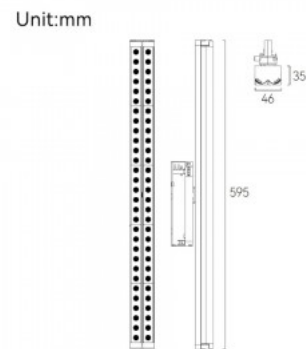

Kiskovalaisin LINEAR L51 UGR17 valkoinen 230V 40W 5000lm 80° IP20 TRIAC 940

Tuotekoodi 22275 TRIAC dimmable

Syöttöjännite 230V
Himmennettävä TRIAC
Teho 40W
Maksimiteho 40W/1m
Nimellisvirta 1050mA
Valovirta 5000luumenia
Valaistusteho lm79 125W
Väriämpötila päivänvalkoinen 4000K
Linssin kulma 80
Cri 90
Sdcm - macadam ellipses 3
Kotelointiluokka IP20
Lmf tm21 L80B10 @25°C 50.000h
Korkeus 35.0mm
Leveys 46.0mm
Pituus 595.0mm
Rungon väri valkoinen
Rungon materiaali alumiini + muovi
Virransyöttöyksikkö [PHILIPS](#)
Iskunkestävyys IK02
Käyttöympäristö sisäkäyttöön