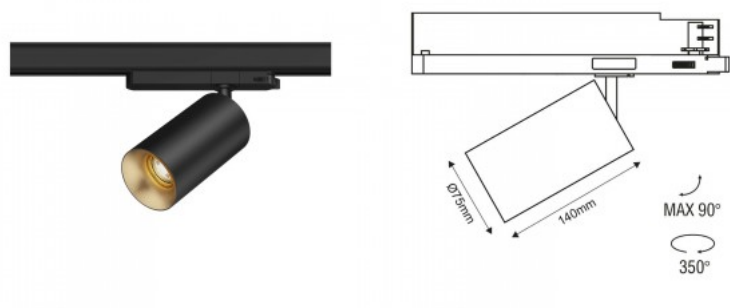

Kiskovalaisin Karizma Luce Dea Juno M DTW casambi 1800K - 3000 K musta / kultainen 230V 14W 850lm CRI90 40° IP20 CASAMBI 1800K - 3000K

Tuotekoodi 21108 CASAMBI dimmable

Brändi [Karizma Luce](#)
Syöttöjännite 230V
Himmennettävä CASAMBI
Teho 14W
Valovirta 850luumena
Valaistusteho 1m79 61W
Väri/lämpötila 1800K - 3000K
Linssin kulma 40°
Cri 90
Koteloiluokka IP20
Korkeus 140.0mm
Halkaisija 75.0mm
Rungon väri musta / kultainen
Rungon materiaali alumiini
Käyttöympäristö sisäkäyttöön
Takuu 5 vuotta