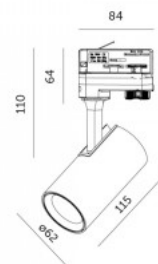

230V:n virtalähteellä toimiva adapteri, joka on suunniteltu kolmivaiheiseen kiskojärjestelmään. Sopii käytettäväksi ainoastaan GU10-lamppujen kanssa, tarjoten yksinkertaisen ja tehokkaan valaistusratkaisun. Valonlähteet eivät sisälly toimitukseen, joten voit valita tarpeisiisi parhaiten sopivan lampun. Luotettava ja käytännöllinen valinta laadukkaan valaistuksen luomiseen!