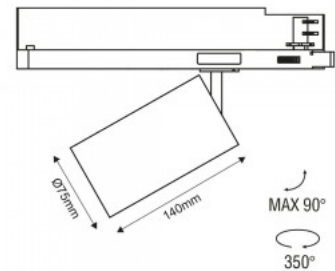

Kiskovalaisin Karizma Luce Dea Juno M DTW casambi 1800K - 3000 K musta / kultainen 230V 14W 850lm CRI90 40° IP20 CASAMBI 1800K - 3000K

**Tuotekoodi 21108 CASAMBI
dimmable**

Brändi [Karizma Luce](#)
Syöttöjännite 230V
Himmennettävä CASAMBI
Teho 14W
Valovirta 850luumenia
Valaistusteho Im79 61W
Väriämpötila 1800K - 3000K
Linssin kulma 40
Cri 90
Kotelointiluokka IP20
Korkeus 140.0mm
Halkaisija 75.0mm
Rungon väri musta / kultainen
Rungon materiaali alumiini
Käyttöympäristö sisäkäyttöön
Takuu 5 vuotta

Kiskovalaisin Karizma Luce Diciotto track Dali musta 230V 32W 2700lm 45° IP20 DALI 940

Tuotekoodi 20670 DALI dimmable

Brändi [Karizma Luce](#)
Syöttöjännite 230V
Himmennettävä DALI
Lähtöjännite 230V
Teho 32W
Valovirta 2700luumenia
Valaistusteho Im79 84W
Väriämpötila päivänvalkoinen 4000K
Linssin kulma 45
Cri 90
Kotelointiluokka IP20
Korkeus 76.9mm
Leveys 506.5mm
Pituus 40.0mm
Rungon väri musta
Rungon materiaali alumiini
Käyttöympäristö sisäkäyttöön