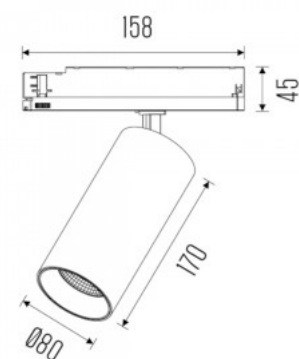

Kiskovalaisin Light4U Huginn L Dali 2 musta 19W 2400lm 36° IP20 3000K lämmin valkoinen

Tuotekoodi 23164

Brändi [Light4U](#)

Teho 19W

Valovirta 2400luumenia

Valaistusteho lm79 126W

Väriämpötila lämmin valkoinen 3000K

Linssin kulma 36

Kotelointiluokka IP20

Käyttöikä 100000h

Korkeus 170.0mm

Halkaisija 80.0mm

Rungon väri musta

Rungon materiaali Valualumiini

Käyttöympäristö sisäkäyttöön

Takuu 5 vuotta