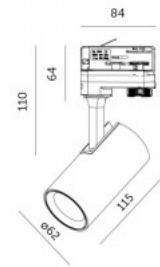

Kiskovalaisin NEXTRACK S-LINE musta 230V GU10 IP20

Tuotekoodi 19412

Brändi NEXTRACK
 Syöttöjännite 230V
 Maksimiteho 35W/1m
 Kanta GU10
 Kotelointiluokka IP20
 Korkeus 115.0mm
 Halkaisija 62.0mm
 Paino 250 g
 Laatikossa 50kpl
 Rungon väri musta
 Rungon materiaali alumiini
 Käyttöympäristö sisäkäyttöön
 Takuu 3 vuotta