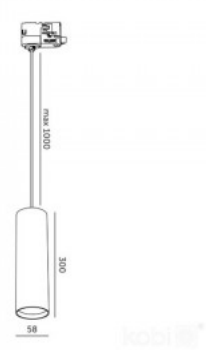

Kiskovalaisin NEXTRACK S-LINE P musta 230V GU10 IP20

Tuotekoodi 20162

Syöttöjännite 230V
 Maksimiteho 12W/1m
 Kanta GU10
 Kotelointiluokka IP20
 Korkeus 300.0mm
 Halkaisija 58.0mm
 Paketissa 1kpl
 Laatikossa 30kpl
 Rungon väri musta
 Sertifikaatit CE
 Takuu 5 vuotta

Kiskovalaisin NEXTRACK S-LINE P valkoinen 230V GU10 IP20

Tuotekoodi 20163

Syöttöjännite 230V
Maksimiteho 12W/1m
Kanta GU10
Kotelointiluokka IP20
Korkeus 300.0mm
Halkaisija 58.0mm
Paketissa 1kpl
Laatikossa 30kpl
Rungon väri valkoinen
Sertifikaatit CE
Takuu 5 vuotta