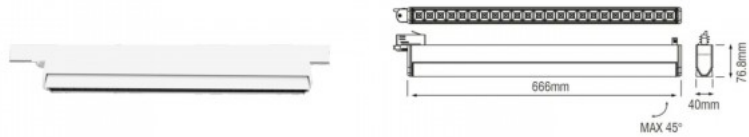

Kiskovalaisin Karizma Luce Ventiquattro Track valkoinen 40W 2700lm 45° IP20 927

Tuotekoodi 23165

Brändi [Karizma Luce](#)

Teho 40W

Maksimiteho 40W/1m

Valovirta 2700luumenia

Valaistusteho 1m79 68W

Väriämpötila lämmin valkoinen 2700K

Linssin kulma 45

Cri 90

Kotelointiluokka IP20

Korkeus 76.9mm

Leveys 666.0mm

Pituus 40.0mm

Rungon väri valkoinen

Rungon materiaali alumiini

Käyttöympäristö sisäkäyttöön