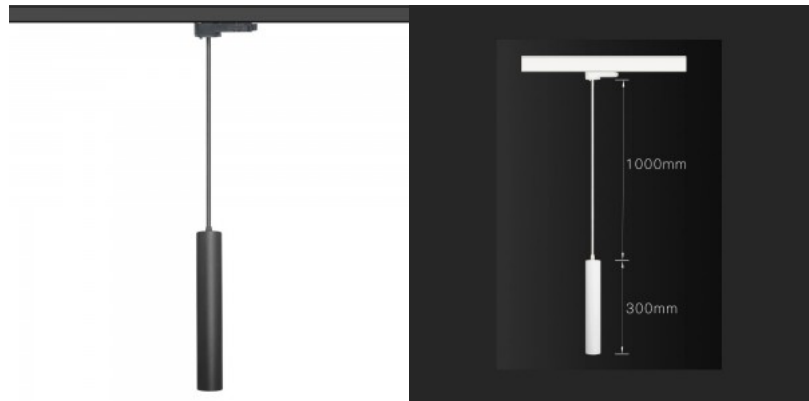

valkoisen valon huoneessa. Valolla on

myös kennomaisuodatin, joka estää

kirrkaan valon häikäisyn. Tämä LED-

kiskovalaisin kiinnittyy 3F-kiskoon,

joka on myös saatavilla LED house -

tuotevalikoimassa!

**Kiskovalaisin Prolumen Bolton Pendant 300 musta 230V 6W
600lm 36° IP20 TRIAC 930**

Tyylikäs musta LED-riippuvalaisin. Sopii sisäkäyttöön. Kaapelin pituus on 1 m (mitat näkyvät kuvassa). Sen minimalistinen muotoilu sulautuu täydellisesti erilaisiin sisustuksiin, olipa kyse sitten kodista, toimistosta tai liiketoimintaympäristöstä. Suosittelemme tätä lämmintä valkoista valoa (3000K) valaisinta sekä asuintiloihin että työympäristöihin. 90:n värintoistoindeksillä (CRI) tämä valaisin parantaa värien tarkkuutta ja yksityiskohtia, mikä tekee siitä ihanteellisen valinnan taiteen, suunnitteluelementtien ja sisätilojen korostamiseen. Tämä Boltonin valaisin on tarkoitettu vain sisäkäyttöön, suojaluokka IP20. TRIAC-dimmereiden avulla LED-valoa voidaan helposti säätää erilaisiin valaistustilanteisiin, luoden esimerkiksi viihtyisää valoa intiimeihin illallisiin tai kirkkaampaa valoa työskentelyyn. Tämä LED-kiskovalaisin kiinnittyy 3F-kiskoon, jonka löydät myös LED-talon tuotevalikoimasta. Paranna arkipäivän valaistuslaatua ja valitse huippuluokan valaistusratkaisu LED-talon tuotevalikoimasta!