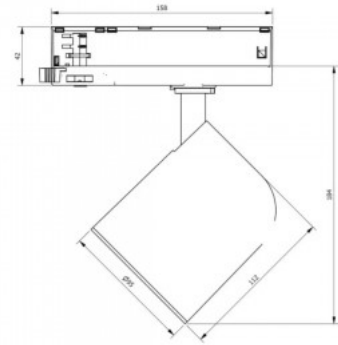

Kiskovalaisin Light4U Edda M HE musta 31W 4150lm 45° IP20 DALI 940

Tuotekoodi 22167 DALI dimmable

Brändi [Light4U](#)
Himmennettävä DALI
Teho 31W
Valovirta 4150luumenia
Valaistusteho lm79 134W
Väriämpötila päivänvalkoinen 4000K
Linssin kulma 45
Cri 90
Kotelointiluokka IP20
Käyttöikä 100000h
Korkeus 184.0mm
Halkaisija 95.0mm
Rungon väri musta
Käyttöympäristö sisäkäyttöön
Takuu 5 vuotta