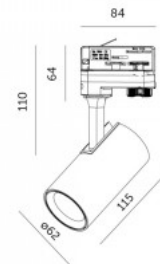

Kiskovalaisin NEXTRACK S-LINE musta 230V GU10 IP20

Tuotekoodi 19412

Brändi NEXTRACK
Syöttöjännite 230V
Maksimiteho 35W/1m
Kanta GU10
Kotelointiluokka IP20
Korkeus 115.0mm
Halkaisija 62.0mm
Paino 250 g
Laatikossa 50kpl
Rungon väri musta
Rungon materiaali alumiini
Käyttöympäristö sisäkäyttöön
Takuu 3 vuotta