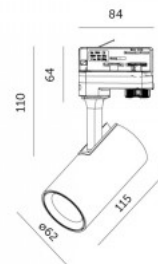

LED-kiskovalaisin OPRAWA NEXTRACK S-LINE valkoinen 230V GU10 IP20

Tuotekoodi 17953

Syöttöjännite 230V
Maksimiteho 35W/1m
Kanta GU10
Kotelointiluokka IP20
Korkeus 115.0mm
Halkaisija 62.0mm
Paino 250g
Laatikossa 50kpl
Rungon väri valkoinen
Rungon materiaali alumiini
Käyttöympäristö sisäkäyttöön
Takuu 3 vuotta

230V:n virtalähteellä toimiva adapteri, joka on suunniteltu kolmivaiheiseen kiskojärjestelmään. Sopii käytettäväksi ainoastaan GU10-lamppujen kanssa, tarjoten yksinkertaisen ja tehokkaan valaistusratkaisun. Valonlähteet eivät sisälly toimitukseen, joten voit valita tarpeisiisi parhaiten sopivan lampun. Luotettava ja käytännöllinen valinta laadukkaan valaistuksen luomiseen!