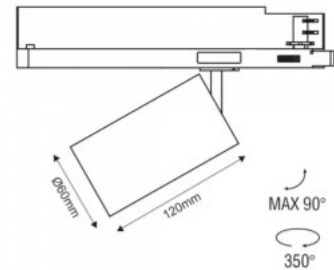

Kiskovalaisin Karizma Luce Dea Juno S on/off musta / kultainen 230V 12W 1020lm 40° IP20 930

Tuotekoodi 23160

Brändi [Karizma Luce](#)

Syöttöjännite 230V

Teho 12W

Maksimiteho 12W/1m

Valovirta 1020luumenia

Valaistusteho 1m79 85W

Väriämpötila lämmin valkoinen 3000K

Linssin kulma 40

Cri 90

Kotelointiluokka IP20

Korkeus 124.0mm

Halkaisija 60.0mm

Rungon väri musta / kultainen

Rungon materiaali alumiini

Käyttöympäristö sisäkäyttöön

Takuu 5 vuotta

Kiskovalaisin Karizma Luce Diciotto track Dali musta 230V 32W 2700lm 45° IP20 DALI 940

Tuotekoodi 20670 DALI dimmable

Brändi [Karizma Luce](#)

Syöttöjännite 230V

Himmennettävä DALI

Lähtöjännite 230V

Teho 32W

Valovirta 2700luumenia

Valaistusteho 1m79 84W

Väriämpötila päivänvalkoinen 4000K

Linssin kulma 45

Cri 90

Kotelointiluokka IP20

Korkeus 76.9mm

Leveys 506.5mm

Pituus 40.0mm

Rungon väri musta

Rungon materiaali alumiini

Käyttöympäristö sisäkäyttöön