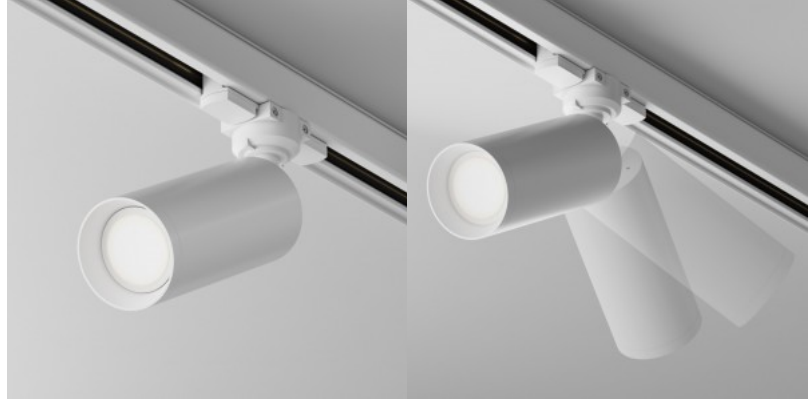

Kiskovalaisin Maytoni Focus Trinity valkoinen 230V GU10 IP20

Tuotekoodi 20650

Brändi Maytoni
Syöttöjännite 230V
Kanta GU10
Kotelointiluokka IP20
Korkeus 235.0mm
Leveys 130.0mm
Halkaisija 60.0mm
Paino 330 g
Paketin paino 370 g
Rungon väri valkoinen
Rungon materiaali alumiini
Käyttöympäristö sisäkäyttöön
Sertifikaatit CE
Takuu 2 vuotta