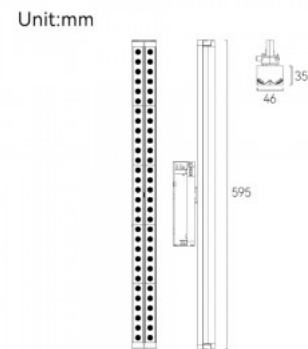

Kiskovalaisin LINEAR L51 UGR17 valkoinen 230V 40W 5000lm 80° IP20 TRIAC 940

Tuotekoodi 22275 TRIAC dimmable

Syöttöjännite 230V
Himmennettävä TRIAC
Teho 40W
Maksimiteho 40W/1m
Nimellisvirta 1050mA
Valovirta 5000luumenia
Valaistusteho lm79 125W
Väriämpötila päivänvalkoinen 4000K
Linssin kulma 80
Cri 90
Sdcm - macadam ellipses 3
Kotelointiluokka IP20
Llmf tm21 L80B10 @25°C 50.000h
Korkeus 35.0mm
Leveys 46.0mm
Pituus 595.0mm
Rungon väri valkoinen
Rungon materiaali alumiini + muovi
Virransyöttöyksikkö [PHILIPS](#)
Iskunkestävyys IK02
Käyttöympäristö sisäkäyttöön