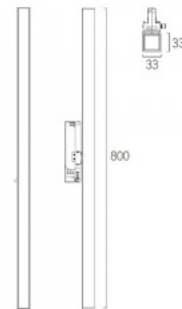

Kiskovalaisin Light4U Surt 1800lm-2150lm valkoinen 29W 15-60° 3000K lämmin valkoinen

Tuotekoodi 22087

Brändi [Light4U](#)
Teho 29W
Väriämpötila lämmin valkoinen 3000K
Linssin kulma 15-60
Korkeus 225.0mm
Halkaisija 85.0mm
Rungon väri valkoinen

Kiskovalaisin LINEAR L33 UGR17 musta 230V 30W 2400lm 90° IP20 930

Tuotekoodi 22277

Syöttöjännite 230V
Teho 30W
Maksimiteho 30W/1m
Nimellisvirta 750mA
Valovirta 2400luumenia
Valaistusteho 1m79 80W
Väriämpötila lämmin valkoinen 3000K
Linssin kulma 90
Cri 90
Sdcm - macadam ellipses 3
Kotelointiluokka IP20
Llmf tm21 L80B10 @25°C 50.000h
Korkeus 33.0mm
Leveys 33.0mm
Pituus 800.0mm
Rungon väri musta
Rungon materiaali alumiini + muovi
Virransyöttöyksikkö [PHILIPS](#)
Iskunkestävyys IK02
Käyttöympäristö sisäkäyttöön

Unit:mm