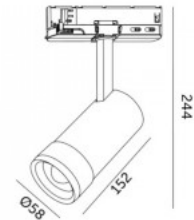

Kiskovalaisin NEXTRACK Vision Zoom musta 230V 20W 1800lm CRI90 30-60° IP20 3000K, 4000K, 5000K 3CCT

Tuotekoodi 22183

Brändi NEXTRACK
Syöttöjännite 230V
Tehokerroin 0.90
Teho 20W
Maksimiteho 20W/1m
Valovirta 1800luumenia
Valaistusteho 1m79 90W
Väriämpötila 3CCT 3000K, 4000K,
5000K
Linssin kulma 30-60
Valonlähde CITIZEN LED
Cri 90
Sdcm - macadam ellipses 3
Kotelointiluokka IP20
Käyttöikä 45000h
Korkeus 244.0mm
Halkaisija 58.0mm
Paketissa 1kpl
Laatikossa 20kpl
Rungon väri musta
Rungon materiaali alumiini
Kytkenämäärä 20000kpl
Käyttöympäristö sisäkäyttöön
Käyttölämpötila -20 ~ 45°C
Sertifikaatit CE
Takuu 5 vuotta

robilite®

Kiskovalaisin Prolumen Bakewell musta 230V 30W 3000lm 15° IP20 930