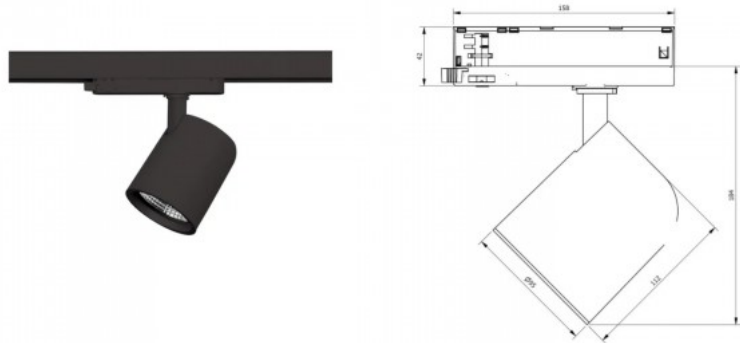

Kiskovalaisin Light4U Edda M HE musta 31W 4150lm 45° IP20 DALI 940

Tuotekoodi 22167 DALI dimmable

Brändi [Light4U](#)
Himmennettävä DALI
Teho 31W
Valovirta 4150luumenia
Valaistusteho 1m79 134W
Väriämpötila päivänvalkoinen 4000K
Linssin kulma 45
Cri 90
Kotelointiluokka IP20
Käyttöikä 100000h
Korkeus 184.0mm
Halkaisija 95.0mm
Rungon väri musta
Käyttöympäristö sisäkäyttöön
Takuu 5 vuotta