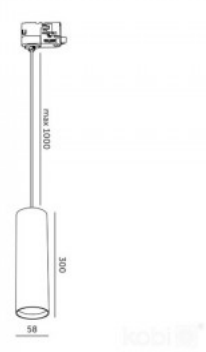

Kiskovalaisin NEXTRACK S-LINE P musta 230V GU10 IP20

Tuotekoodi 20162

Syöttöjännite 230V
Maksimiteho 12W/1m
Kanta GU10
Kotelointiluokka IP20
Korkeus 300.0mm
Halkaisija 58.0mm
Paketissa 1kpl
Laatikossa 30kpl
Rungon väri musta
Sertifikaatit CE
Takuu 5 vuotta

Kiskovalaisin NEXTRACK S-LINE P valkoinen 230V GU10 IP20

Tuotekoodi 20163

Syöttöjännite 230V
Maksimiteho 12W/1m
Kanta GU10
Kotelointiluokka IP20
Korkeus 300.0mm
Halkaisija 58.0mm
Paketissa 1kpl
Laatikossa 30kpl
Rungon väri valkoinen
Sertifikaatit CE
Takuu 5 vuotta