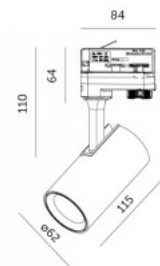

Kiskovalaisin NEXTRACK S-LINE musta 230V GU10 IP20

Tuotekoodi 19412

Brändi NEXTRACK
 Syöttöjännite 230V
 Maksimiteho 35W/1m
 Kanta GU10
 Kotelointiluokka IP20
 Korkeus 115.0mm
 Halkaisija 62.0mm
 Paino 250 g
 Laatikossa 50kpl
 Rungon väri musta
 Rungon materiaali alumiini
 Käyttöympäristö sisäkäyttöön
 Takuu 3 vuotta