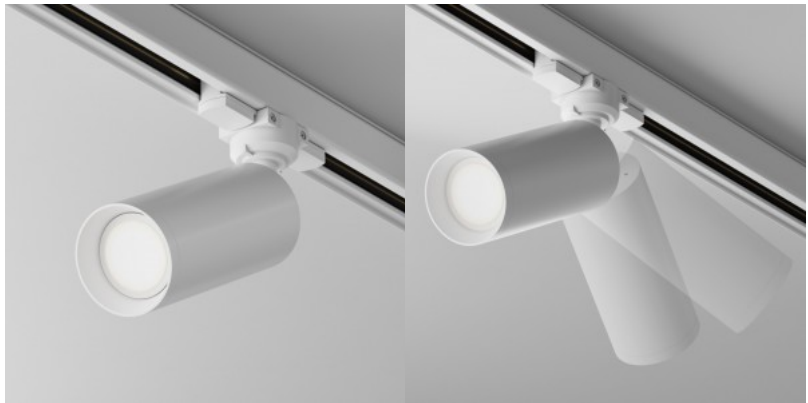

Kiskovalaisin Maytoni Focus Trinity valkoinen 230V GU10 IP20

Tuotekoodi 20650

Brändi Maytoni
Syöttöjännite 230V
Kanta GU10
Kotelointiluokka IP20
Korkeus 235.0mm
Leveys 130.0mm
Halkaisija 60.0mm
Paino 330 g
Paketin paino 370 g
Rungon väri valkoinen
Rungon materiaali alumiini
Käyttöympäristö sisäkäyttöön
Sertifikaatit CE
Takuu 2 vuotta