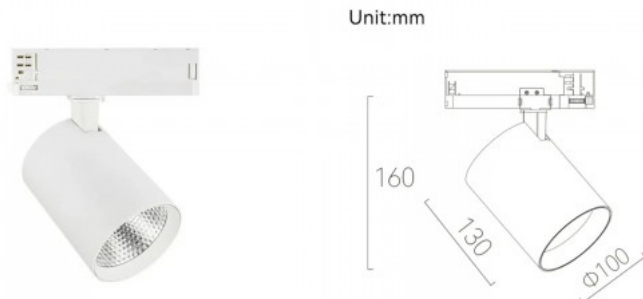

Tuotekoodi 20199

Brändi [Deko-Light](#)
Lähtöjännite 220-240V
Linssin kulma 90
Kanta GU10
Kotelointiluokka IP20
Korkeus 134.0mm
Halkaisija 60.0mm
Paketissa 1kpl
Rungon väri musta
Rungon materiaali alumiini
Käyttöympäristö sisäkäyttöön
Käyttölämpötila -5 kuni 40 °C
Takuu 2 vuotta

Kiskovalaisin Deko-Light Nihal Mini Dim valkoinen 15W 35° IP20 3000K lämmin valkoinen

Tuotekoodi 20992

Brändi [Deko-Light](#)
Lähtöjännite 220-240V
Teho 15W
Väri/lämpötila lämmin valkoinen 3000K
Linssin kulma 35°
Koteloiluokka IP20
Korkeus 139.0mm
Leveys 102.0mm
Pituus 94.0mm
Halkaisija 60.0mm
Rungon väri valkoinen
Rungon materiaali alumiini
Kytkenäkö 15000kpl
Käyttöympäristö sisäkäyttöön
Käyttölämpötila -5 kuni 40 °C
Takuu 2 vuotta

Kiskovalaisin DUNK 100 UGR17 valkoinen 230V 30W 3500lm 36° IP20 TRIAC 940

Tuotekoodi 22276 TRIAC dimmable

Syöttöjännite 230V
Himmennettävä TRIAC
Teho 30W
Maksimiteho 30W/1m
Nimellisvirta 1050mA
Valovirta 3500luumenia
Valaistusteho 1m79 117W
Väri/lämpötila päivänvalkoinen 4000K
Linssin kulma 36°
CRI 90
Sdcm - macadam ellipses 3
Koteloiluokka IP20
Llmf tm21 L80B10 @25°C 50.000h
Korkeus 130.0mm
Halkaisija 100.0mm
Rungon väri valkoinen
Rungon materiaali alumiini + muovi
Virransyöttöyksikkö [PHILIPS](#)
Käyttöympäristö sisäkäyttöön
Käyttölämpötila -15 ~ 40°C