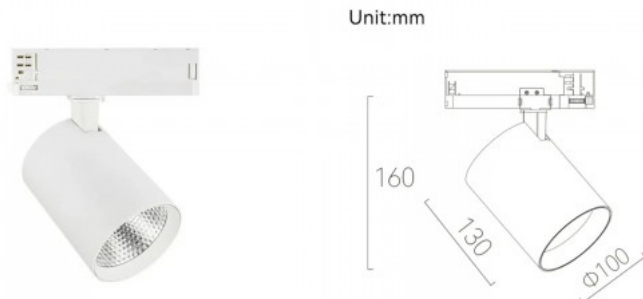

Tuotekoodi 20199

Brändi [Deko-Light](#)
Lähtöjännite 220-240V
Linssin kulma 90
Kanta GU10
Kotelointiluokka IP20
Korkeus 134.0mm
Halkaisija 60.0mm
Paketissa 1kpl
Rungon väri musta
Rungon materiaali alumiini
Käyttöympäristö sisäkäyttöön
Käyttölämpötila -5 kuni 40 °C
Takuu 2 vuotta

Kiskovalaisin Deko-Light Nihal Mini Dim valkoinen 15W 35° IP20 3000K lämmin valkoinen

Tuotekoodi 20992

Brändi [Deko-Light](#)
Lähtöjännite 220-240V
Teho 15W
Väriämpötila lämmin valkoinen 3000K
Linssin kulma 35
Kotelointiluokka IP20
Korkeus 139.0mm
Leveys 102.0mm
Pituus 94.0mm
Halkaisija 60.0mm
Rungon väri valkoinen
Rungon materiaali alumiini
Kytkenä määrä 15000kpl
Käyttöympäristö sisäkäyttöön
Käyttölämpötila -5 kuni 40 °C
Takuu 2 vuotta

Kiskovalaisin DUNK 100 UGR17 valkoinen 230V 30W 3500lm 36° IP20 TRIAC 940

Tuotekoodi 22276 TRIAC dimmable

Syöttöjännite 230V
Himmennettävä TRIAC
Teho 30W
Maksimiteho 30W/1m
Nimellisvirta 1050mA
Valovirta 3500luumenia
Valaistusteho 1m79 117W
Väriämpötila päivänvalkoinen 4000K
Linssin kulma 36
Cri 90
Sdcm - macadam ellipses 3
Kotelointiluokka IP20
Llmf tm21 L80B10 @25°C 50.000h
Korkeus 130.0mm
Halkaisija 100.0mm
Rungon väri valkoinen
Rungon materiaali alumiini + muovi
Virransyöttöyksikkö [PHILIPS](#)
Käyttöympäristö sisäkäyttöön
Käyttölämpötila -15 ~ 40°C