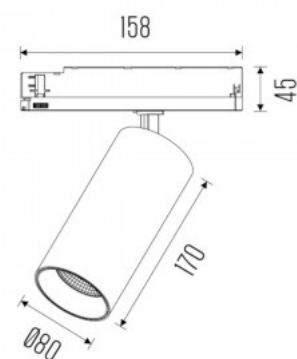

Kiskovalaisin Light4U Huginn L Dali 2 musta 19W 2400lm 36° IP20 3000K lämmin valkoinen

Tuotekoodi 23164

Brändi [Light4U](#)

Teho 19W

Valovirta 2400luumenia

Valaistusteho lm79 126W

Väriämpötila lämmin valkoinen 3000K

Linssin kulma 36

Kotelointiluokka IP20

Käyttöikä 100000h

Korkeus 170.0mm

Halkaisija 80.0mm

Rungon väri musta

Rungon materiaali Valualumiini

Käyttöympäristö sisäkäyttöön

Takuu 5 vuotta