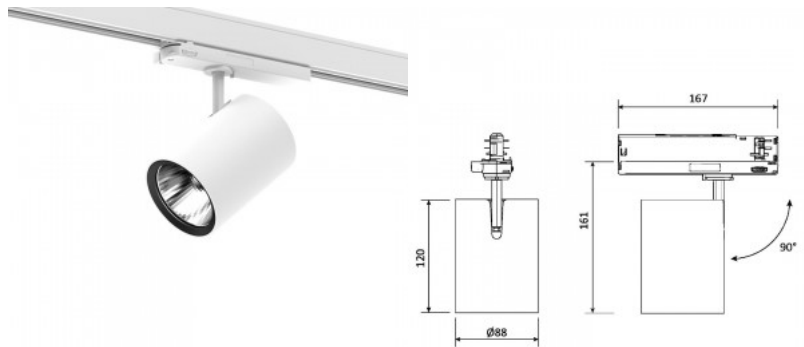

Kiskovalaisin Prolumen Arnsberg R HE valkoinen 230V 25.5W 3200lm 37° IP20 DALI 930

Tuotekoodi 18202 DALI dimmable

Brändi [Prolumen](#)
Syöttöjännite 230V
Tehokerroin 0.90
Himmennettävä DALI
Teho 25.5W
Maksimiteho 25.5W/1m
Valovirta 3200luumenia
Valaistusteho 1m79 125W
Väriämpötila lämmin valkoinen 3000K
Linssin kulma 37
Valonlähde [PHILIPS LED](#)
Cri 90
Sdcm - macadam ellipses 2
Kotelointiluokka IP20
Käyttöikä 60000h
Llmf tm21 L80B10 @25°C 60.000h
Korkeus 161.0mm
Halkaisija 88.0mm
Paino 730 g
Paketissa 1kpl
Rungon väri valkoinen
Rungon materiaali alumiini
Virransyöttöyksikkö [KGP](#)
Käyttöympäristö sisäkäyttöön
Sertifikaatit CE
Takuu 5 vuotta

Kiskovalaisin Prolumen Bakewell musta 230V 30W 3000lm 15° IP20 930