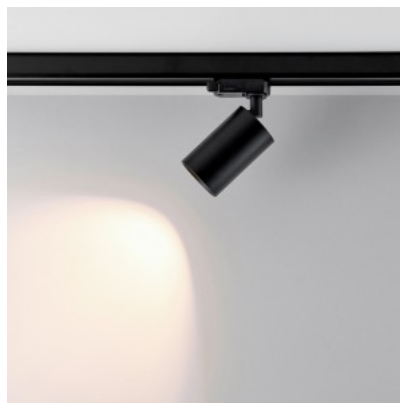

Kiskovalaisin Airam musta GU10 IP20

Tuotekoodi 22090

Brändi Airam
Kanta GU10
Kotelointiluokka IP20
Korkeus 176.0mm
Halkaisija 58.0mm
Rungon väri musta
Rungon materiaali metalli
Käyttöympäristö sisäkäyttöön

Kiskovalaisin Deko-Light Can musta GU10 90° IP20

Tuotekoodi 20199

Brändi [Deko-Light](#)
Lähtöjännite 220-240V
Linssin kulma 90
Kanta GU10
Kotelointiluokka IP20
Korkeus 134.0mm
Halkaisija 60.0mm
Paketissa 1kpl
Rungon väri musta
Rungon materiaali alumiini
Käyttöympäristö sisäkäyttöön
Käyttölämpötila -5 kuni 40 °C
Takuu 2 vuotta