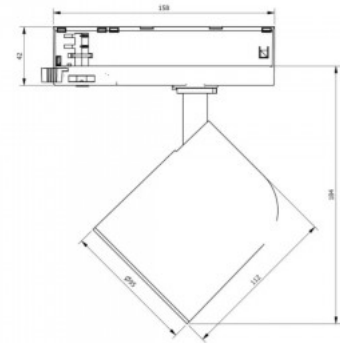

Kiskovalaisin Light4U Edda M HE musta 31W 4150lm 45° IP20 DALI 940

Tuotekoodi 22167 DALI dimmable

Brändi [Light4U](#)

Himmennettävä DALI

Teho 31W

Valovirta 4150luumenia

Valaistusteho lm79 134W

Väriämpötila päivänvalkoinen 4000K

Linssin kulma 45

Cri 90

Kotelointiluokka IP20

Käyttöikä 100000h

Korkeus 184.0mm

Halkaisija 95.0mm

Rungon väri musta

Käyttöympäristö sisäkäyttöön

Takuu 5 vuotta