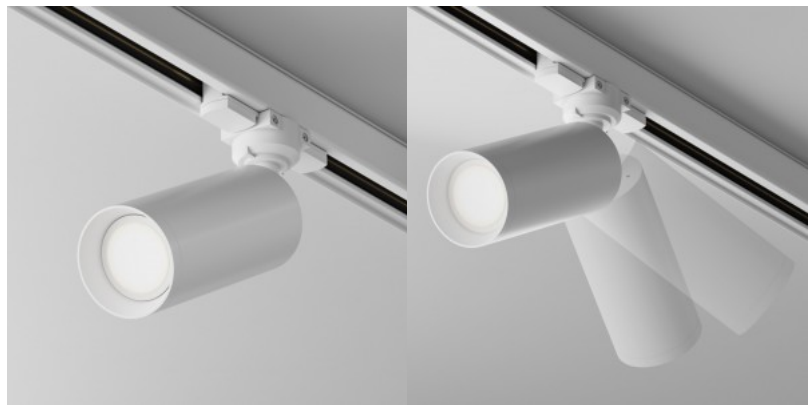

Kiskovalaisin Maytoni Focus Trinity valkoinen 230V GU10 IP20

Tuotekoodi 20650

Brändi Maytoni
Syöttöjännite 230V
Kanta GU10
Kotelointiluokka IP20
Korkeus 235.0mm
Leveys 130.0mm
Halkaisija 60.0mm
Paino 330 g
Paketin paino 370 g
Rungon väri valkoinen
Rungon materiaali alumiini
Käyttöympäristö sisäkäyttöön
Sertifikaatit CE
Takuu 2 vuotta