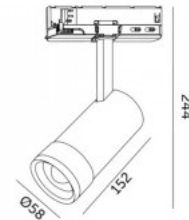

Kiskovalaisin NEXTRACK Vision Zoom musta 230V 20W 1800lm CRI90 30-60° IP20 3000K, 4000K, 5000K 3CCT

Tuotekoodi 22183

Brändi NEXTRACK
Syöttöjännite 230V
Tehokerroin 0.90
Teho 20W
Maksimiteho 20W/1m
Valovirta 1800luumenia
Valaistusteho 1m79 90W
Väriämpötila 3CCT 3000K, 4000K,
5000K
Linssin kulma 30-60
Valonlähde CITIZEN LED
Cri 90
Sdcm - macadam ellipses 3
Kotelointiluokka IP20
Käyttöikä 45000h
Korkeus 244.0mm
Halkaisija 58.0mm
Paketissa 1kpl
Laatikossa 20kpl
Rungon väri musta
Rungon materiaali alumiini
Kytkenä määrä 20000kpl
Käyttöympäristö sisäkäyttöön
Käyttölämpötila -20 ~ 45°C
Sertifikaatit CE
Takuu 5 vuotta

robilite®

Kiskovalaisin Prolumen Bakewell musta 230V 30W 3000lm 15° IP20 930