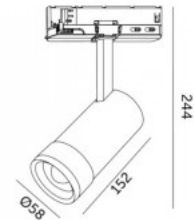

Kiskovalaisin NEXTRACK Vision valkoinen 230V 20W 1800lm CRI90 30-60° IP20 3000K, 4000K, 5000K 3CCT

Tuotekoodi 20009

Brändi NEXTRACK
Syöttöjännite 230V
Tehokerroin 0.90
Teho 20W
Maksimiteho 20W/1m
Valovirta 1800luumenia
Valaistusteho 1m79 90W
Väriämpötila 3CCT 3000K, 4000K,
5000K
Linssin kulma 30-60
Valonlähde CITIZEN LED
Cri 90
Sdcm - macadam ellipses 3
Kotelointiluokka IP20
Käyttöikä 45000h
Korkeus 244.0mm
Halkaisija 58.0mm
Paketissa 1kpl
Laatikossa 20kpl
Rungon väri valkoinen
Rungon materiaali alumiini
Kytkenämäärä 20000kpl
Käyttöympäristö sisäkäyttöön
Käyttölämpötila -20 ~ 45°C
Sertifikaatit CE
Takuu 5 vuotta