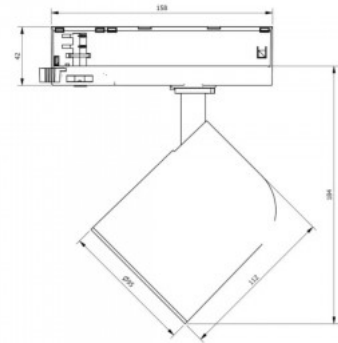

Kiskovalaisin Light4U Edda M HE musta 31W 4150lm 45° IP20 DALI 940

Tuotekoodi 22167 DALI dimmable

Brändi [Light4U](#)
Himmennettävä DALI
Teho 31W
Valovirta 4150luumenia
Valaistusteho lm79 134W
Väriämpötila päivänvalkoinen 4000K
Linssin kulma 45
Cri 90
Kotelointiluokka IP20
Käyttöikä 100000h
Korkeus 184.0mm
Halkaisija 95.0mm
Rungon väri musta
Käyttöympäristö sisäkäyttöön
Takuu 5 vuotta