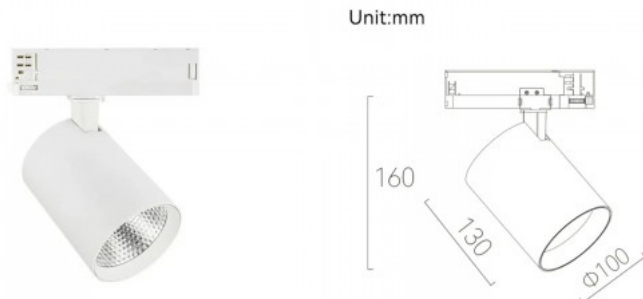

Tuotekoodi 20199

Brändi [Deko-Light](#)
Lähtöjännite 220-240V
Linssin kulma 90
Kanta GU10
Kotelointiluokka IP20
Korkeus 134.0mm
Halkaisija 60.0mm
Paketissa 1kpl
Rungon väri musta
Rungon materiaali alumiini
Käyttöympäristö sisäkäyttöön
Käyttölämpötila -5 kuni 40 °C
Takuu 2 vuotta

Kiskovalaisin Deko-Light Nihal Mini Dim valkoinen 15W 35° IP20 3000K lämmin valkoinen

Tuotekoodi 20992

Brändi [Deko-Light](#)
Lähtöjännite 220-240V
Teho 15W
Väri/lämpötila lämmin valkoinen 3000K
Linssin kulma 35°
Koteloiluokka IP20
Korkeus 139.0mm
Leveys 102.0mm
Pituus 94.0mm
Halkaisija 60.0mm
Rungon väri valkoinen
Rungon materiaali alumiini
Kytkenäkö 15000kpl
Käyttöympäristö sisäkäyttöön
Käyttölämpötila -5 kuni 40 °C
Takuu 2 vuotta

Kiskovalaisin DUNK 100 UGR17 valkoinen 230V 30W 3500lm 36° IP20 TRIAC 940

Tuotekoodi 22276 TRIAC dimmable

Syöttöjännite 230V
Himmennettävä TRIAC
Teho 30W
Maksimiteho 30W/1m
Nimellisvirta 1050mA
Valovirta 3500luumena
Valaistusteho 1m79 117W
Väri/lämpötila päivänvalkoinen 4000K
Linssin kulma 36°
Cri 90
Sdcm - macadam ellipses 3
Koteloiluokka IP20
Llmf tm21 L80B10 @25°C 50.000h
Korkeus 130.0mm
Halkaisija 100.0mm
Rungon väri valkoinen
Rungon materiaali alumiini + muovi
Virransyöttöyksikkö [PHILIPS](#)
Käyttöympäristö sisäkäyttöön
Käyttölämpötila -15 ~ 40°C