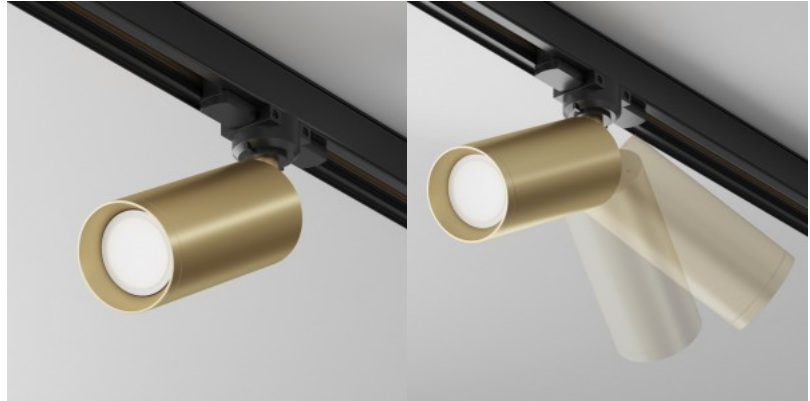

Kiskovalaisin Maytoni Focus Trinity musta / kultainen 230V GU10 IP20

Tuotekoodi 20648

Brändi Maytoni
Syöttöjännite 230V
Kanta GU10
Sdcm - macadam ellipses 3
Kotelointiluokka IP20
Korkeus 235.0mm
Leveys 130.0mm
Halkaisija 60.0mm
Paino 330 g
Paketin paino 370 g
Rungon väri musta / kultainen
Rungon materiaali alumiini
Käyttöympäristö sisäkäyttöön
Sertifikaatit CE
Takuu 2 vuotta