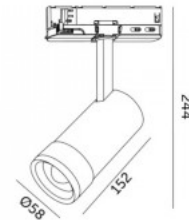

Kiskovalaisin NEXTRACK Vision Zoom musta 230V 20W 1800lm CRI90 30-60° IP20 3000K, 4000K, 5000K 3CCT

Tuotekoodi 22183

Brändi NEXTRACK
Syöttöjännite 230V
Tehokerroin 0.90
Teho 20W
Maksimiteho 20W/1m
Valovirta 1800luumenia
Valaistusteho 1m79 90W
Väriämpötila 3CCT 3000K, 4000K,
5000K
Linssin kulma 30-60
Valonlähde CITIZEN LED
Cri 90
Sdcm - macadam ellipses 3
Kotelointiluokka IP20
Käyttöikä 45000h
Korkeus 244.0mm
Halkaisija 58.0mm
Paketissa 1kpl
Laatikossa 20kpl
Rungon väri musta
Rungon materiaali alumiini
Kytkenämäärä 20000kpl
Käyttöympäristö sisäkäyttöön
Käyttölämpötila -20 ~ 45°C
Sertifikaatit CE
Takuu 5 vuotta

robilite®

Kiskovalaisin Prolumen Bakewell musta 230V 30W 3000lm 15° IP20 930