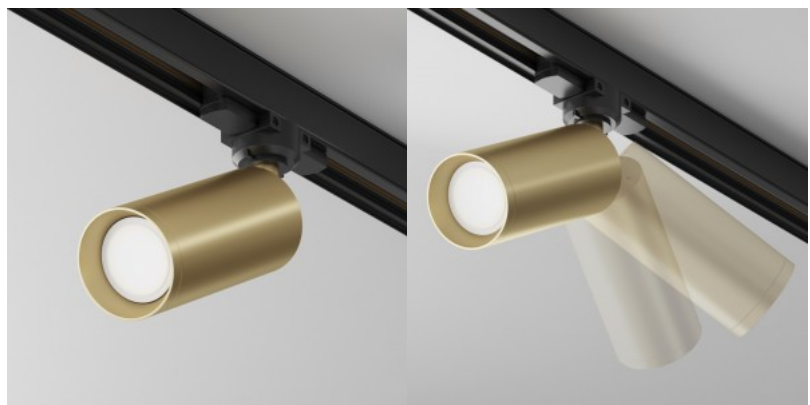

Kiskovalaisin Maytoni Focus Trinity musta / kultainen 230V GU10 IP20

Tuotekoodi 20648

Brändi Maytoni
Syöttöjännite 230V
Kanta GU10
Sdcm - macadam ellipses 3
Kotelointiluokka IP20
Korkeus 235.0mm
Leveys 130.0mm
Halkaisija 60.0mm
Paino 330 g
Paketin paino 370 g
Rungon väri musta / kultainen
Rungon materiaali alumiini
Käyttöympäristö sisäkäyttöön
Sertifikaatit CE
Takuu 2 vuotta