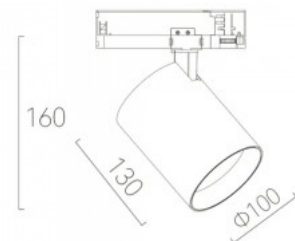

Kiskovalaisin Deko-Light Nihal Mini Dim valkoinen 15W 35° IP20 3000K lämmin valkoinen

Tuotekoodi 20992

Brändi [Deko-Light](#)
Lähtöjännite 220-240V
Teho 15W
Väri/lämpötila lämmin valkoinen 3000K
Linssin kulma 35°
Koteloiluokka IP20
Korkeus 139.0mm
Leveys 102.0mm
Pituus 94.0mm
Halkaisija 60.0mm
Rungon väri valkoinen
Rungon materiaali alumiini
Kytkenäkö 15000kpl
Käyttöympäristö sisäkäyttöön
Käyttölämpötila -5 kuni 40 °C
Takuu 2 vuotta

Kiskovalaisin DUNK 100 UGR17 valkoinen 230V 30W 3500lm 36° IP20 TRIAC 940

Tuotekoodi 22276 TRIAC dimmable

Syöttöjännite 230V
Himmennettävä TRIAC
Teho 30W
Maksimiteho 30W/1m
Nimellisvirta 1050mA
Valovirta 3500luumenia
Valaistusteho 1m79 117W
Väri/lämpötila päivänvalkoinen 4000K
Linssin kulma 36°
CRI 90
Sdcm - macadam ellipses 3
Koteloiluokka IP20
Llmf tm21 L80B10 @25°C 50.000h
Korkeus 130.0mm
Halkaisija 100.0mm
Rungon väri valkoinen
Rungon materiaali alumiini + muovi
Virransyöttöyksikkö [PHILIPS](#)
Käyttöympäristö sisäkäyttöön
Käyttölämpötila -15 ~ 40°C

Unit:mm