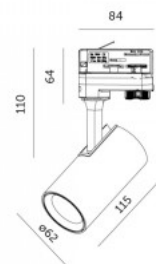

230V:n virtalähteellä toimiva adapteri, joka on suunniteltu kolmivaiheiseen kiskojärjestelmään. Sopii käytettäväksi ainoastaan GU10-lamppujen kanssa, tarjoten yksinkertaisen ja tehokkaan valaistusratkaisun. Valonlähteet eivät sisälly toimitukseen, joten voit valita tarpeisiisi parhaiten sopivan lampun. Luotettava ja käytännöllinen valinta laadukkaan valaistuksen luomiseen!