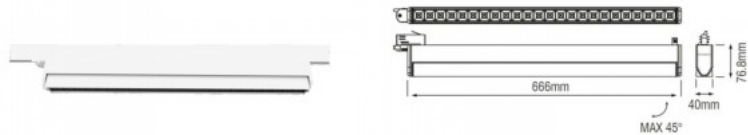

Kiskovalaisin Karizma Luce Ventiquattro Track valkoinen 40W 2700lm 45° IP20 927

Tuotekoodi 23165

Brändi [Karizma Luce](#)

Teho 40W

Maksimiteho 40W/1m

Valovirta 2700luumenia

Valaistusteho 1m79 68W

Väriämpötila lämmin valkoinen 2700K

Linssin kulma 45

Cri 90

Kotelointiluokka IP20

Korkeus 76.9mm

Leveys 666.0mm

Pituus 40.0mm

Rungon väri valkoinen

Rungon materiaali alumiini

Käyttöympäristö sisäkäyttöön