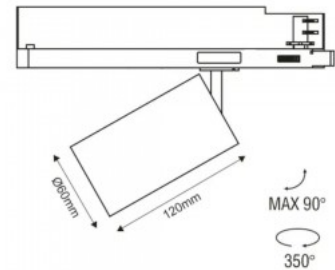

Kiskovalaisin Karizma Luce Dea Juno S on/off musta / kultainen 230V 12W 1020lm 40° IP20 930

Tuotekoodi 23160

Brändi [Karizma Luce](#)
Syöttöjännite 230V
Teho 12W
Maksimiteho 12W/1m
Valovirta 1020luumenia
Valaistusteho lm79 85W
Väriämpötila lämmin valkoinen 3000K
Linssin kulma 40
Cri 90
Kotelointiluokka IP20
Korkeus 124.0mm
Halkaisija 60.0mm
Rungon väri musta / kultainen
Rungon materiaali alumiini
Käyttöympäristö sisäkäyttöön
Takuu 5 vuotta

Kiskovalaisin Karizma Luce Diciotto track Dali musta 230V 32W 2700lm 45° IP20 DALI 940

Tuotekoodi 20670 DALI dimmable

Brändi [Karizma Luce](#)
Syöttöjännite 230V
Himmennettävä DALI
Lähtöjännite 230V
Teho 32W
Valovirta 2700luumenia
Valaistusteho lm79 84W
Väriämpötila päivänvalkoinen 4000K
Linssin kulma 45
Cri 90
Kotelointiluokka IP20
Korkeus 76.9mm
Leveys 506.5mm
Pituus 40.0mm
Rungon väri musta
Rungon materiaali alumiini
Käyttöympäristö sisäkäyttöön