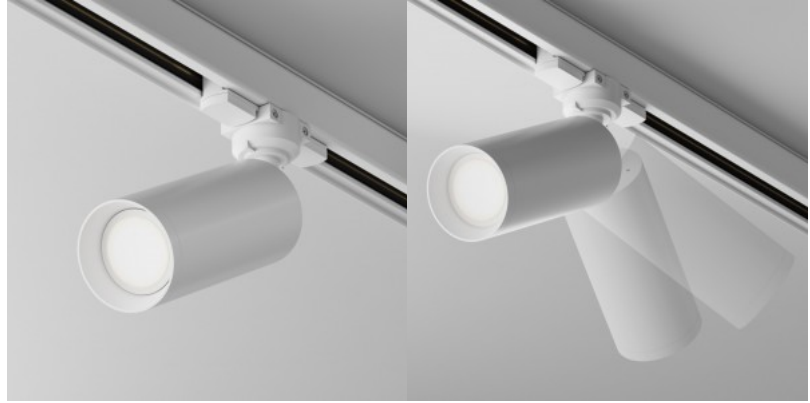

Kiskovalaisin Maytoni Focus Trinity valkoinen 230V GU10 IP20

Tuotekoodi 20650

Brändi Maytoni
Syöttöjännite 230V
Kanta GU10
Kotelointiluokka IP20
Korkeus 235.0mm
Leveys 130.0mm
Halkaisija 60.0mm
Paino 330 g
Paketin paino 370 g
Rungon väri valkoinen
Rungon materiaali alumiini
Käyttöympäristö sisäkäyttöön
Sertifikaatit CE
Takuu 2 vuotta