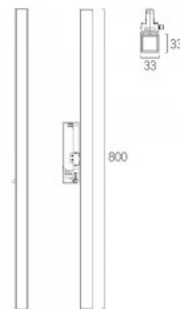

Kiskovalaisin LINEAR L33 UGR17 musta 230V 30W 2400lm 90° IP20 TRIAC 930

Tuotekoodi 22277 TRIAC dimmable

Syöttöjännite 230V
Himmennettävä TRIAC
Teho 30W
Maksimiteho 30W/1m
Nimellisvirta 750mA
Valovirta 2400luumena
Valaistusteho lm79 80W
Väriämpötila lämmin valkoinen 3000K
Linssin kulma 90
Cri 90
Sdcm - macadam ellipses 3
Kotelointiluokka IP20
Llmf tm21 L80B10 @25°C 50.000h
Korkeus 33.0mm
Leveys 33.0mm
Pituus 800.0mm
Rungon väri musta
Rungon materiaali alumiini + muovi
Virransyöttöyksikkö [KGP](#)
Iskunkestävyys IK02
Käyttöympäristö sisäkäyttöön

Unit:mm

Kiskovalaisin LINEAR L33 UGR17 valkoinen 230V 30W 2400lm 90° IP20 TRIAC 930

Tuotekoodi 22278 TRIAC dimmable

Syöttöjännite 230V
Himmennettävä TRIAC
Teho 30W
Maksimiteho 30W/1m
Nimellisvirta 750mA
Valovirta 2400luumena
Valaistusteho lm79 80W
Väriämpötila lämmin valkoinen 3000K
Linssin kulma 90
Cri 90
Sdcm - macadam ellipses 3
Kotelointiluokka IP20
Llmf tm21 L80B10 @25°C 50.000h
Korkeus 33.0mm
Leveys 33.0mm
Pituus 800.0mm
Rungon väri valkoinen
Rungon materiaali alumiini + muovi
Virransyöttöyksikkö [PHILIPS](#)
Iskunkestävyys IK02
Käyttöympäristö sisäkäyttöön

Unit:mm