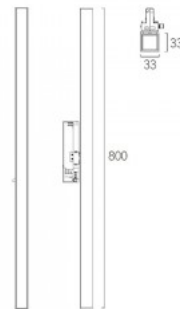

Kiskovalaisin Light4U Surt 1800lm-2150lm valkoinen 29W 15-60° 3000K lämmin valkoinen

Tuotekoodi 22087

Brändi [Light4U](#)
Teho 29W
Väriämpötila lämmin valkoinen 3000K
Linssin kulma 15-60
Korkeus 225.0mm
Halkaisija 85.0mm
Rungon väri valkoinen

Kiskovalaisin LINEAR L33 UGR17 musta 230V 30W 2400lm 90° IP20 930

Tuotekoodi 22277

Syöttöjännite 230V
Teho 30W
Maksimiteho 30W/1m
Nimellisvirta 750mA
Valovirta 2400luumenia
Valaistusteho 1m79 80W
Väriämpötila lämmin valkoinen 3000K
Linssin kulma 90
Cri 90
Sdcm - macadam ellipses 3
Kotelointiluokka IP20
Llmf tm21 L80B10 @25°C 50.000h
Korkeus 33.0mm
Leveys 33.0mm
Pituus 800.0mm
Rungon väri musta
Rungon materiaali alumiini + muovi
Virransyöttöyksikkö [PHILIPS](#)
Iskunkestävyys IK02
Käyttöympäristö sisäkäyttöön

Unit:mm