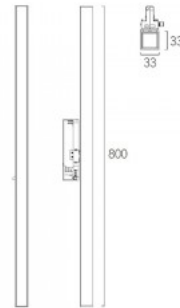

Kiskovalaisin LINEAR L33 UGR17 musta 230V 30W 2400lm 90° IP20 TRIAC 930

Tuotekoodi 22277 TRIAC dimmable

Syöttöjännite 230V
Himmennettävä TRIAC
Teho 30W
Maksimiteho 30W/1m
Nimellisvirta 750mA
Valovirta 2400luumena
Valaistusteho lm79 80W
Väriämpötila lämmin valkoinen 3000K
Linssin kulma 90
Cri 90
Sdcm - macadam ellipses 3
Kotelointiluokka IP20
Llmf tm21 L80B10 @25°C 50.000h
Korkeus 33.0mm
Leveys 33.0mm
Pituus 800.0mm
Rungon väri musta
Rungon materiaali alumiini + muovi
Virransyöttöyksikkö [KGP](#)
Iskunkestävyys IK02
Käyttöympäristö sisäkäyttöön

Unit:mm

Kiskovalaisin LINEAR L33 UGR17 valkoinen 230V 30W 2400lm 90° IP20 TRIAC 930

Tuotekoodi 22278 TRIAC dimmable

Syöttöjännite 230V
Himmennettävä TRIAC
Teho 30W
Maksimiteho 30W/1m
Nimellisvirta 750mA
Valovirta 2400luumena
Valaistusteho lm79 80W
Väriämpötila lämmin valkoinen 3000K
Linssin kulma 90
Cri 90
Sdcm - macadam ellipses 3
Kotelointiluokka IP20
Llmf tm21 L80B10 @25°C 50.000h
Korkeus 33.0mm
Leveys 33.0mm
Pituus 800.0mm
Rungon väri valkoinen
Rungon materiaali alumiini + muovi
Virransyöttöyksikkö [PHILIPS](#)
Iskunkestävyys IK02
Käyttöympäristö sisäkäyttöön

Unit:mm