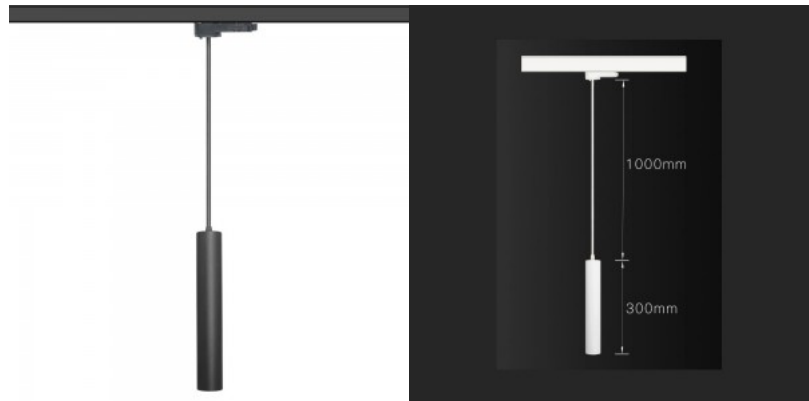

Kiskovalaisin Prolumen Bolton hunajakennosuodattimella valkoinen 230V 10W 1000lm 24° IP20 TRIAC 940

Tuotekoodi 16458 TRIAC dimmable

Brändi [Prolumen](#)
 Syöttöjännite 230V
 Tehokerroin 0.80
 Himmennettävä TRIAC
 Teho 10W
 Maksimiteho 10W/1m
 Valovirta 1000luumenia
 Valaistusteho lm79 100W
 Väriämpötila päivänvalkoinen 4000K
 Linssin kulma 24
 Valonlähde [PHILIPS LED](#)
 Cri 90
 Sdcm - macadam ellipses 3
 Kotelointiluokka IP20
 Käyttöikä 50000h
 Korkeus 110.0mm
 Halkaisija 50.0mm
 Paino 460 g
 Laatikossa 30kpl
 Rungon väri valkoinen
 Rungon materiaali alumiini
 Kiilto matto
 Virransyöttöyksikkö [AIDIMMING](#)
 Käyttöympäristö sisäkäyttöön
 Käyttölämpötila -20 ~ 40°C
 Sertifikaatit CE, RoHS
 Takuu 3 vuotta

Tyylikäs musta LED-riippuvalaisin. Sopii sisäkäyttöön. Kaapelin pituus on 1 m (mitat näkyvät kuvassa). Sen minimalistinen muotoilu sulautuu täydellisesti erilaisiin sisustuksiin, olipa kyse sitten kodista, toimistosta tai liiketoimintaympäristöstä. Suosittelemme tätä lämmintä valkoista valoa (3000K) valaisinta sekä asuintiloihin että työympäristöihin. 90:n värintoistoindeksillä (CRI) tämä valaisin parantaa värien tarkkuutta ja yksityiskohtia, mikä tekee siitä ihanteellisen valinnan taiteen, suunnitteluelementtien ja sisätilojen korostamiseen. Tämä Boltonin valaisin on tarkoitettu vain sisäkäyttöön, suojaluokka IP20. TRIAC-dimmereiden avulla LED-valoa voidaan helposti säätää erilaisiin valaistustilanteisiin, luoden esimerkiksi viihtyisää valoa intiimeihin illallisiin tai kirkkaampaa valoa työskentelyyn. Tämä LED-kiskovalaisin kiinnittyy 3F-kiskoon, jonka löydät myös LED-talon tuotevalikoimasta. Paranna arkipäivän valaistuslaatua ja valitse huippuluokan valaistusratkaisu LED-talon tuotevalikoimasta!