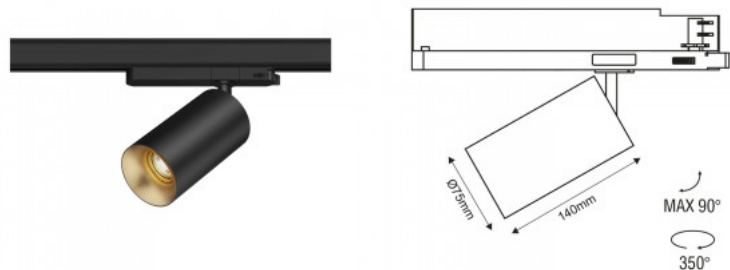

Kiskovalaisin Deko-Light Can musta GU10 90° IP20

Tuotekoodi 20199

Brändi [Deko-Light](#)
Lähtöjännite 220-240V
Linssin kulma 90
Kanta GU10
Kotelointiluokka IP20
Korkeus 134.0mm
Halkaisija 60.0mm
Paketissa 1kpl
Rungon väri musta
Rungon materiaali alumiini
Käyttöympäristö sisäkäyttöön
Käyttölämpötila -5 kuni 40 °C
Takuu 2 vuotta

Kiskovalaisin Deko-Light Nihal Mini Dim valkoinen 15W 35° IP20 3000K lämmin valkoinen

Tuotekoodi 20992

Brändi [Deko-Light](#)
Lähtöjännite 220-240V
Teho 15W
Väri/lämpötila lämmin valkoinen 3000K
Linssin kulma 35°
Koteloiluokka IP20
Korkeus 139.0mm
Leveys 102.0mm
Pituus 94.0mm
Halkaisija 60.0mm
Rungon väri valkoinen
Rungon materiaali alumiini
Kytkenäköisyys 15000kpl
Käyttöympäristö sisäkäyttöön
Käyttölämpötila -5 kuni 40 °C
Takuu 2 vuotta

Kiskovalaisin Karizma Luce Dea Juno S on/off musta / kultainen 230V 12W 1020lm 40° IP20 930

Tuotekoodi 23160

Brändi [Karizma Luce](#)
 Syöttöjännite 230V
 Teho 12W
 Maksimiteho 12W/1m
 Valovirta 1020luumenia
 Valaistusteho lm79 85W
 Väriämpötila lämmin valkoinen 3000K
 Linssin kulma 40
 Cri 90
 Kotelointiluokka IP20
 Korkeus 124.0mm
 Halkaisija 60.0mm
 Rungon väri musta / kultainen
 Rungon materiaali alumiini
 Käyttöympäristö sisäkäyttöön
 Takuu 5 vuotta