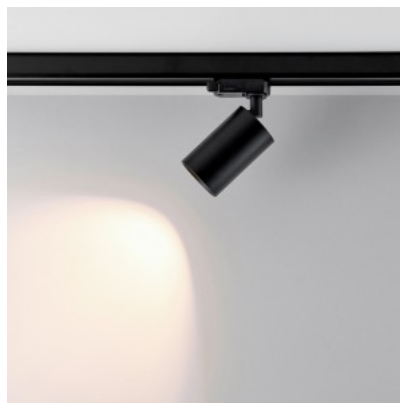

Kiskovalaisin Deko-Light Can musta GU10 90° IP20

Tuotekoodi 20199

Brändi [Deko-Light](#)
Lähtöjännite 220-240V
Linssin kulma 90
Kanta GU10
Kotelointiluokka IP20
Korkeus 134.0mm
Halkaisija 60.0mm
Paketissa 1kpl
Rungon väri musta
Rungon materiaali alumiini
Käyttöympäristö sisäkäyttöön
Käyttölämpötila -5 kuni 40 °C
Takuu 2 vuotta