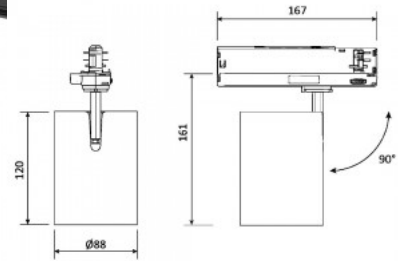

Kiskovalaisin Prolumen Arnsberg R HE musta 230V 24.9W 3200lm 37° IP20 930

Tuotekoodi 18194

Brändi [Prolumen](#)
Syöttöjännite 230V
Tehokerroin 0.90
Teho 24.9W
Maksimiteho 24.9W/1m
Valovirta 3200luumenia
Valaistusteho 1m79 129W
Väriämpötila lämmin valkoinen 3000K
Linssin kulma 37
Valonlähde [PHILIPS LED](#)
Cri 90
Sdcm - macadam ellipses 2
Kotelointiluokka IP20
Käyttöikä 60000h
Llmf tm21 L80B10 @25°C 60.000h
Korkeus 161.0mm
Halkaisija 88.0mm
Paino 730 g
Paketissa 1kpl
Rungon väri musta
Rungon materiaali alumiini
Virransyöttöyksikkö [KGP](#)
Käyttöympäristö sisäkäyttöön
Sertifikaatit CE
Takuu 5 vuotta