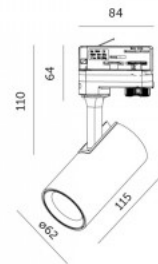

230V:n virtalähteellä toimiva adapteri, joka on suunniteltu kolmivaiheiseen kiskojärjestelmään. Sopii käytettäväksi ainoastaan GU10-lamppujen kanssa, tarjoten yksinkertaisen ja tehokkaan valaistusratkaisun. Valonlähteet eivät sisälly toimitukseen, joten voit valita tarpeisiisi parhaiten sopivan lampun. Luotettava ja käytännöllinen valinta laadukkaan valaistuksen luomiseen!