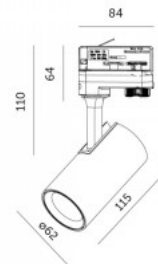

Kiskovalaisin NEXTRACK S-LINE musta 230V GU10 IP20

Tuotekoodi 19412

Brändi NEXTRACK
Syöttöjännite 230V
Maksimiteho 35W/1m
Kanta GU10
Kotelointiluokka IP20
Korkeus 115.0mm
Halkaisija 62.0mm
Paino 250 g
Laatikossa 50kpl
Rungon väri musta
Rungon materiaali alumiini
Käyttöympäristö sisäkäyttöön
Takuu 3 vuotta