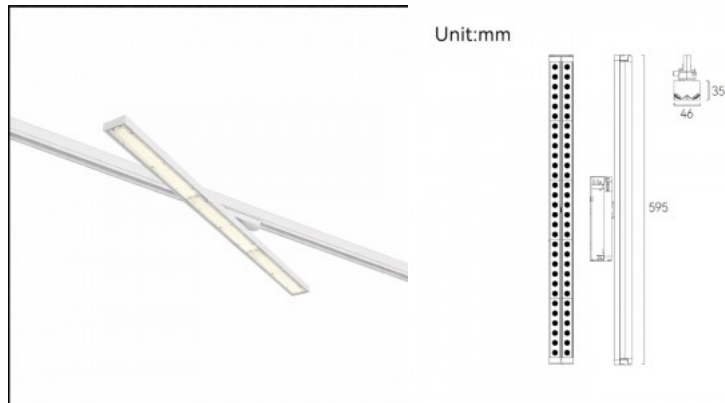

Kiskovalaisin LINEAR L51 UGR17 valkoinen 230V 40W 5000lm 80° IP20 TRIAC 940

Tuotekoodi 22275 TRIAC dimmable

Syöttöjännite 230V
Himmennettävä TRIAC
Teho 40W
Maksimiteho 40W/1m
Nimellisvirta 1050mA
Valovirta 5000luumenia
Valaistusteho lm79 125W
Väriämpötila päivänvalkoinen 4000K
Linssin kulma 80
Cri 90
Sdcm - macadam ellipses 3
Kotelointiluokka IP20
Lmf tm21 L80B10 @25°C 50.000h
Korkeus 35.0mm
Leveys 46.0mm
Pituus 595.0mm
Rungon väri valkoinen
Rungon materiaali alumiini + muovi
Virransyöttöyksikkö [PHILIPS](#)
Iskunkestävyys IK02
Käyttöympäristö sisäkäyttöön