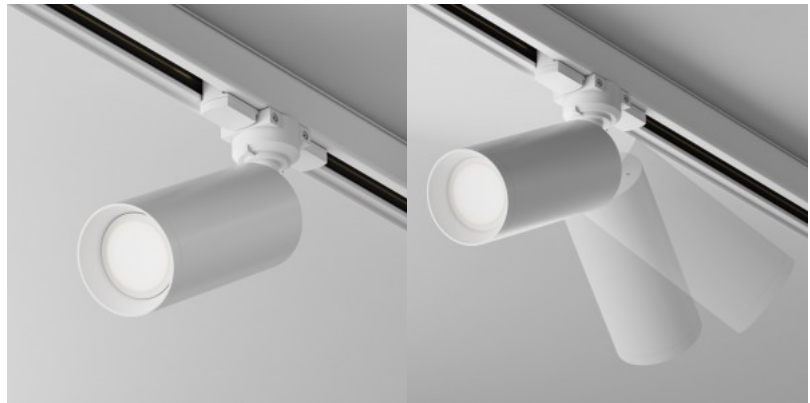

Kiskovalaisin Maytoni Focus Trinity valkoinen 230V GU10 IP20

Tuotekoodi 20650

Brändi Maytoni
Syöttöjännite 230V
Kanta GU10
Kotelointiluokka IP20
Korkeus 235.0mm
Leveys 130.0mm
Halkaisija 60.0mm
Paino 330 g
Paketin paino 370 g
Rungon väri valkoinen
Rungon materiaali alumiini
Käyttöympäristö sisäkäyttöön
Sertifikaatit CE
Takuu 2 vuotta