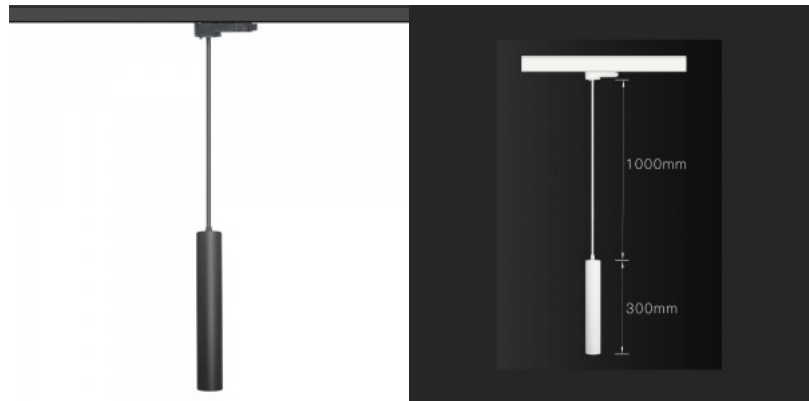

Tyylikäs musta LED-riippuvalaisin. Sopii sisäkäyttöön. Kaapelin pituus on 1 m (mitat näkyvät kuvassa). Sen minimalistinen muotoilu sulautuu täydellisesti erilaisiin sisustuksiin, olipa kyse sitten kodista, toimistosta tai liiketoimintaympäristöstä. Suosittelemme tätä lämmintä valkoista valoa (3000K) valaisinta sekä asuintiloihin että työympäristöihin. 90:n värintoistoindeksillä (CRI) tämä valaisin parantaa värien tarkkuutta ja yksityiskohtia, mikä tekee siitä ihanteellisen valinnan taiteen, suunnitteluelementtien ja sisätilojen korostamiseen. Tämä Boltonin valaisin on tarkoitettu vain sisäkäyttöön, suojaluokka IP20. TRIAC-dimmereiden avulla LED-valoa voidaan helposti säätää erilaisiin valaistustilanteisiin, luoden esimerkiksi viihtyisää valoa intiimeihin illallisiin tai kirkkaampaa valoa työskentelyyn. Tämä LED-kiskovalaisin kiinnittyy 3F-kiskoon, jonka löydät myös LED-talon tuotevalikoimasta. Paranna arkipäivän valaistuslaatua ja valitse huippuluokan valaistusratkaisu LED-talon tuotevalikoimasta!