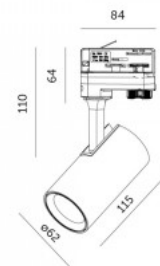

Kiskovalaisin NEXTRACK S-LINE musta 230V GU10 IP20

Tuotekoodi 19412

Brändi NEXTRACK
Syöttöjännite 230V
Maksimiteho 35W/1m
Kanta GU10
Kotelointiluokka IP20
Korkeus 115.0mm
Halkaisija 62.0mm
Paino 250 g
Laatikossa 50kpl
Rungon väri musta
Rungon materiaali alumiini
Käyttöympäristö sisäkäyttöön
Takuu 3 vuotta