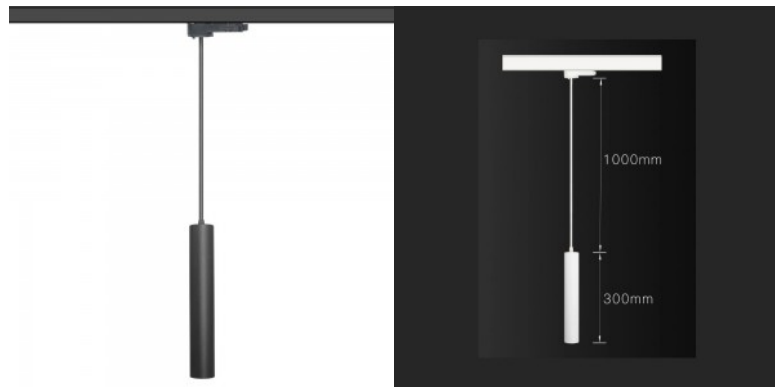

Tyylikäs musta LED-riippuvalaisin. Sopii sisäkäyttöön. Kaapelin pituus on 1 m (mitat näkyvät kuvassa). Sen minimalistinen muotoilu sulautuu täydellisesti erilaisiin sisustuksiin, olipa kyse sitten kodista, toimistosta tai liiketoimintaympäristöstä. Suosittelemme tätä lämmintä valkoista valoa (3000K) valaisinta sekä asuintiloihin että työympäristöihin. 90:n värintoistoindeksillä (CRI) tämä valaisin parantaa värien tarkkuutta ja yksityiskohtia, mikä tekee siitä ihanteellisen valinnan taiteen, suunnittelulementtien ja sisätilojen korostamiseen. Tämä Boltonin valaisin on tarkoitettu vain sisäkäyttöön, suojaluokka IP20. TRIAC-dimmereiden avulla LED-valoa voidaan helposti säätää erilaisiin valaistustilanteisiin, luoden esimerkiksi viihtyisää valoa intiimeihin illallisiin tai kirkaampaa valoa työskentelyyn. Tämä LED-kiskovalaisin kiinnittyy 3F-kiskoon, jonka löydät myös LED-talon tuotevalikoimasta. Paranna arkipäivän valaistuslaatua ja valitse huippuluokan valaistusratkaisu LED-talon tuotevalikoimasta!