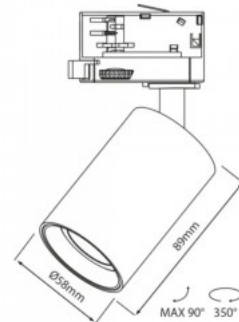

Kiskovalaisin Karizma Luce Ventiquattro Track musta 32W 2850lm 45° IP20 940

Tuotekoodi 20699

Brändi [Karizma Luce](#)

Teho 32W

Maksimiteho 40W/1m

Valovirta 2850luumenia

Valaistusteho 1m79 89W

Väriämpötila päivänvalkoinen 4000K

Linssin kulma 45

Cri 90

Kotelointiluokka IP20

Korkeus 76.9mm

Leveys 666.0mm

Pituus 40.0mm

Rungon väri musta

Rungon materiaali alumiini

Käyttöympäristö sisäkäyttöön

Kiskovalaisin Karizma Luce Vuoto valkoinen 230V GU10 IP20

Tuotekoodi 22086

Brändi [Karizma Luce](#)

Syöttöjännite 230V

Kanta GU10

Kotelointiluokka IP20

Korkeus 89.0mm

Halkaisija 58.0mm

Rungon väri valkoinen

Rungon materiaali alumiini

Käyttöympäristö sisäkäyttöön

Takuu 5 vuotta