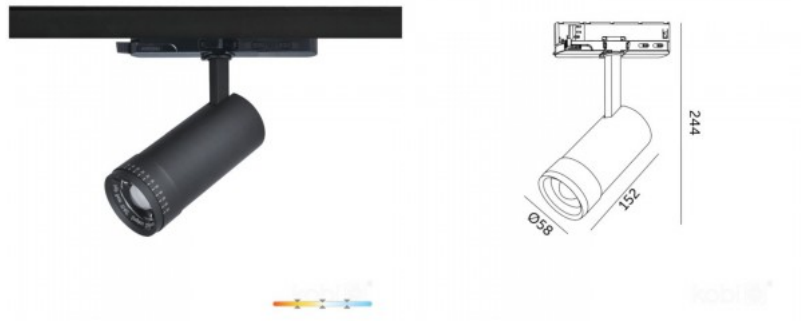

Kiskovalaisin NEXTRACK Vision Zoom musta 230V 20W 1800lm CRI90 30-60° IP20 3000K, 4000K, 5000K 3CCT

Tuotekoodi 22183

Brändi NEXTRACK
Syöttöjännite 230V
Tehokerroin 0.90
Teho 20W
Maksimiteho 20W/1m
Valovirta 1800luumenia
Valaistusteho 1m79 90W
Väriämpötila 3CCT 3000K, 4000K,
5000K
Linssin kulma 30-60
Valonlähde CITIZEN LED
Cri 90
Sdcm - macadam ellipses 3
Kotelointiluokka IP20
Käyttöikä 45000h
Korkeus 244.0mm
Halkaisija 58.0mm
Paketissa 1kpl
Laatikossa 20kpl
Rungon väri musta
Rungon materiaali alumiini
Kytkenämäärä 20000kpl
Käyttöympäristö sisäkäyttöön
Käyttölämpötila -20 ~ 45°C
Sertifikaatit CE
Takuu 5 vuotta

Kiskovalaisin Prolumen Bakewell musta 230V 30W 3000lm 15° IP20 930