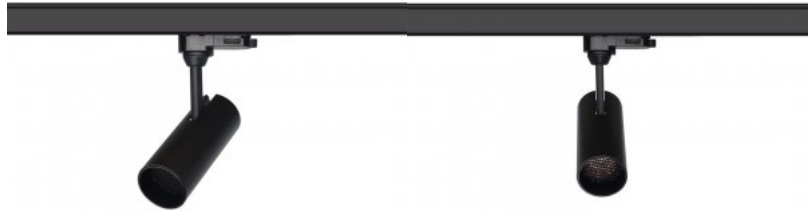

230V 10W 960lm 36° IP20 DALI 940

Tuotekoodi 17510 DALI dimmable

Brändi [PROLUMEN](#)

Syöttöjännite 230V

Tehokerroin 0.90

Himmennettävä DALI

Teho 10W

Valovirta 960luumena

Valaistusteho 1m79 96W

Väriämpötila päivänvalkoinen 4000K

Linssin kulma 36

Valonlähde CITIZEN LED

Cri 90

Sdcm - macadam ellipses 3

Kotelointiluokka IP20

Käyttöikä 50000h

Korkeus 130.0mm

Halkaisija 50.0mm

Paketissa 1kpl

Rungon väri musta

Rungon materiaali alumiini

Virransyöttöyksikkö [KGP](#)

Käyttöympäristö sisäkäyttöön

Käyttölämpötila -20 ~ 40°C

Sertifikaatit CE

Takuu 5 vuotta

Tyylikkäästi suunniteltu LED-kattokohdevalaisin, jossa on hunajakennosuodatin, sopii sekä liikeettä asuintiloihin. Tokyo-kattokohdevalaisimissa on säädettävä valon suunta, ja toisin kuin monissa muissa kattokohdevalaisimissa, Tokyo-mallistossa valoja voi suunnata myös ylöspäin. Sopivaa LED-kiskovalaisinta tilatessa Tokyo-mallissa on seuraavat vaihtoehdot: Väriämpötilat: 2700-5000K, valon lämpötilan säätömahdollisuudella Runko: saatavana mustana tai valkoisena Valokeilan kulma: 15°-50° Himmennys: DALI, TRIAC LED-talon valikoimasta löydät myös kultaisia, mustia ja valkoisia renkaita Tokyo-kattokohdevalaisimiin niiden ulkonäön parantamiseksi entisestään. Valaise maailmasi LED-talon ammattilaisten avulla - [katso projektiportfoliomme täältä!](#)