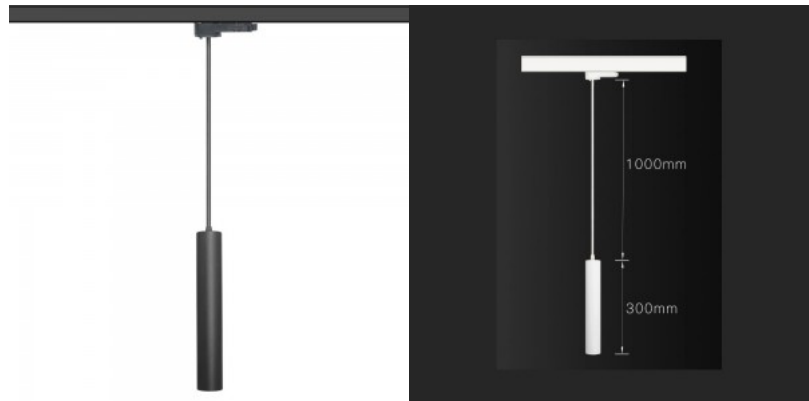

Tyylikäs musta LED-riippuvalaisin. Sopii sisäkäyttöön. Kaapelin pituus on 1 m (mitat näkyvät kuvassa). Sen minimalistinen muotoilu sulautuu täydellisesti erilaisiin sisustuksiin, olipa kyse sitten kodista, toimistosta tai liiketoimintaympäristöstä. Suosittelemme tätä lämmintä valkoista valoa (3000K) valaisinta sekä asuintiloihin että työympäristöihin. 90:n värintoistoindeksillä (CRI) tämä valaisin parantaa värien tarkkuutta ja yksityiskohtia, mikä tekee siitä ihanteellisen valinnan taiteen, suunnittelulementtien ja sisätilojen korostamiseen. Tämä Boltonin valaisin on tarkoitettu vain sisäkäyttöön, suojaluokka IP20. TRIAC-dimmereiden avulla LED-valoa voidaan helposti säätää erilaisiin valaistustilanteisiin, luoden esimerkiksi viihtyisää valoa intiimeihin illallisiin tai kirkkaampaa valoa työskentelyyn. Tämä LED-kiskovalaisin kiinnittyy 3F-kiskoon, jonka löydät myös LED-talon tuotevalikoimasta. Paranna arkipäivän valaistuslaatua ja valitse huippuluokan valaistusratkaisu LED-talon tuotevalikoimasta!