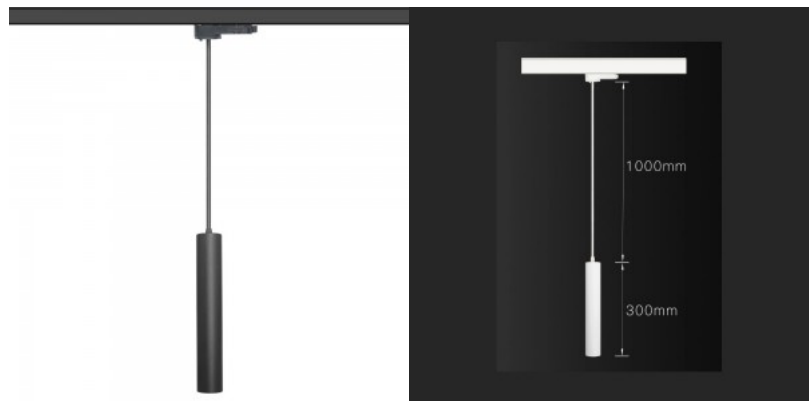

Tyylikäs musta LED-riippuvalaisin. Sopii sisäkäyttöön. Kaapelin pituus on 1 m (mitat näkyvät kuvassa). Sen minimalistinen muotoilu sulautuu täydellisesti erilaisiin sisustuksiin, olipa kyse sitten kodista, toimistosta tai liiketoimintaympäristöstä. Suosittelemme tätä lämmintä valkoista valoa (3000K) valaisinta sekä asuintiloihin että työympäristöihin. 90:n värintoistoindeksillä (CRI) tämä valaisin parantaa värien tarkkuutta ja yksityiskohtia, mikä tekee siitä ihanteellisen valinnan taiteen, suunnittelulementtien ja sisätilojen korostamiseen. Tämä Boltonin valaisin on tarkoitettu vain sisäkäyttöön, suojaluokka IP20. TRIAC-dimmereiden avulla LED-valoa voidaan helposti säätää erilaisiin valaistustilanteisiin, luoden esimerkiksi viihtyisää valoa intiimeihin illallisiin tai kirkkaampaa valoa työskentelyyn. Tämä LED-kiskovalaisin kiinnittyy 3F-kiskoon, jonka löydät myös LED-talon tuotevalikoimasta. Paranna arkipäivän valaistuslaatua ja valitse huippuluokan valaistusratkaisu LED-talon tuotevalikoimasta!