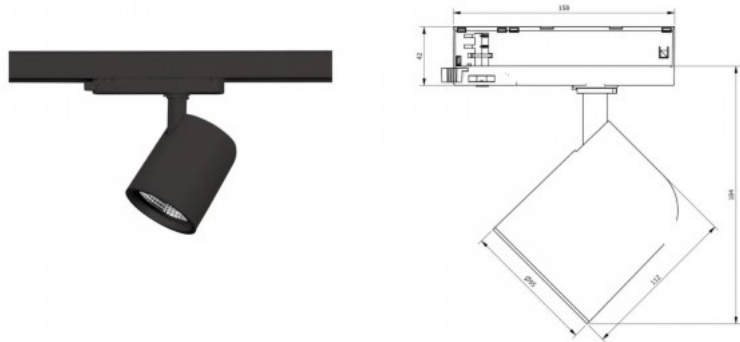

Kiskovalaisin Light4U Edda M HE musta 31W 4150lm 45° IP20 DALI 940

Tuotekoodi 22167 DALI dimmable

Brändi [Light4U](#)
Himmennettävä DALI
Teho 31W
Valovirta 4150luumena
Valaistusteho 1m79 134W
Väriämpötila päivänvalkoinen 4000K
Linssin kulma 45
Cri 90
Kotelointiluokka IP20
Käyttöikä 100000h
Korkeus 184.0mm
Halkaisija 95.0mm
Rungon väri musta
Käyttöympäristö sisäkäyttöön
Takuu 5 vuotta