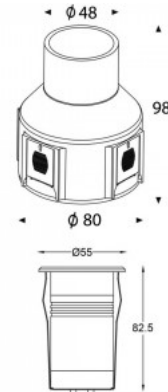

Maavalaisin Deko-Light Alzirr II valkoinen 24V 2.4W 180lm 30° IP67 830

Tuotekoodi 20307

Brändi [Deko-Light](#)
 Syöttöjännite 24V
 Teho 2.4W
 Valovirta 180luumena
 Valaistusteho 1m79 75W
 Väriämpötila lämmin valkoinen 3000K
 Linssin kulma 30
 Cri 80
 Kotelointiluokka IP67
 Käyttöikä 25000h
 Korkeus 82.5mm
 Halkaisija 80.0mm
 Paino 428 g
 Paketin paino 578 g
 Rungon väri valkoinen
 Rungon materiaali metalli + lasi
 Kytkenämäärä 15000kpl
 Käyttölämpötila -20 ~ 40°C
 Takuu 5 vuotta

Maavalaisin Deko-Light Asymmetrical hopea 230V 11.9W 700lm 35-45° IP67 830

Tuotekoodi 20314

Brändi [Deko-Light](#)
 Syöttöjännite 230V
 Teho 11.9W
 Valovirta 700luumena
 Valaistusteho 1m79 59W
 Väriämpötila lämmin valkoinen 3000K
 Linssin kulma 35-45
 Cri 80
 Kotelointiluokka IP67
 Käyttöikä 25000h
 Korkeus 111.0mm
 Halkaisija 173.0mm
 Asennusaukon halkaisija 157mm
 Paino 1.91 kg
 Paketin paino 2.09 kg
 Rungon väri hopea
 Rungon materiaali metalli + lasi
 Kytkenämäärä 100000kpl
 Iskunkestävyys IK09
 Käyttölämpötila -20 ~ 40°C
 Takuu 5 vuotta

Maavalaisin Deko-Light Aton DIM hopea 230V GU10 IP67

Tuotekoodi 20335

Brändi [Deko-Light](#)
 Syöttöjännite 230V
 Kanta GU10
 Sdcm - macadam ellipses 8
 Kotelointiluokka IP67
 Korkeus 111.0mm
 Leveys 97.0mm
 Pituus 97.0mm
 Halkaisija 103.0mm
 Asennusaukon halkaisija 75mm
 Paino 657 g
 Paketin paino 773 g
 Rungon väri hopea
 Rungon materiaali metalli + lasi
 Käyttölämpötila -10 ~ 50°C