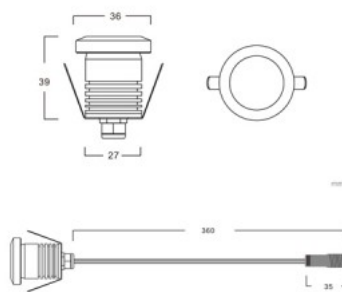

Terassivalaisin REVAL BULB Lille hopea pyöreä 12V 1W 95lm 180° IP67 830

Tuotekoodi 15690

Brändi [REVAL BULB](#)

Syöttöjännite 12V

Teho 1W

Maksimiteho 1W/1m

Valovirta 95luumenia

Valaistusteho lm79 95W

Väriämpötila lämmin valkoinen 3000K

Linssin kulma 180

Valonlähde [EPistar LED](#)

Cri 80

Kotelointiluokka IP67

Korkeus 39.0mm

Halkaisija 36.0mm

Asennusaukon halkaisija 27mm

Paketissa 1kpl

Laatikossa 180kpl

Rungon väri hopea

Rungon materiaali alumiini + muovi

Muoto pyöreä

Käyttöympäristö ulkokäyttöön

Käyttölämpötila -25 ~ +45°C

Takuu 3 vuotta

Uppoasennettava terassivalaisin ulkokäyttöön. Lisää kodin puutarhaan viihtyisän tunnelman ja sopii erityisen hyvin terasseille tunnelmavalaukukseksi. Tämän terassivalaisimen voi asentaa sekä lattiaan että seinään. IP67-suojausluokka takaa, että valaisin kestää erilaisia sääolosuhteita säilyttäen samalla pitkän käyttöikänsä. Tarvittavan virtalähteen löydät LED Housen tuotevalikoimasta. Valaise maailmasi LED-talon ammattilaisten avulla - [katso projektiportfoliomme täältä!](#)