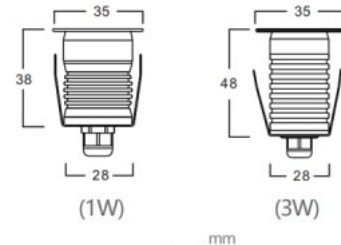

Terassivalaisin REVAL BULB Brest musta pyöreä 12V 1W 95lm 45° IP67 830

Tuotekoodi 22659

Brändi [REVAL BULB](#)

Syöttöjännite 12V

Teho 1W

Maksimiteho 1W/1m

Valovirta 95luumenia

Valaistusteho 1m79 95W

Väriämpötila lämmin valkoinen 3000K

Linssin kulma 45

Valonlähde OSRAM LED

Cri 80

Sdcm - macadam ellipses 6

Kotelointiluokka IP67

Käyttöikä 25000h

Korkeus 38.0mm

Halkaisija 35.0mm

Asennusaukon halkaisija 28mm

Paketissa 1kpl

Laatikossa 216kpl

Rungon väri musta

Rungon materiaali alumiini

Muoto pyöreä

Käyttöympäristö sisä- ja ulkokäyttöön

Käyttölämpötila -25 ~ +45°C

Takuu 3 vuotta

Uppoasennettava terassivalaisin ulkokäyttöön. Lisää kodin puutarhaan viihtyisän tunnelman ja sopii erityisen hyvin terasseille

tunnelmavalaistukseksi. Tämän terassivalaisimen voi asentaa sekä lattiaan että seinään. IP67-suojausluokka takaa, että valaisin kestää erilaisia sääolosuhteita säilyttäen samalla pitkän käyttöikänsä. Tarvittavan virtalähteen löydät LED Housen tuotevalikoimasta.

Valaise maailmasi LED-talon ammattilaisten avulla - [katso projektiportfoliomme täältä!](#)