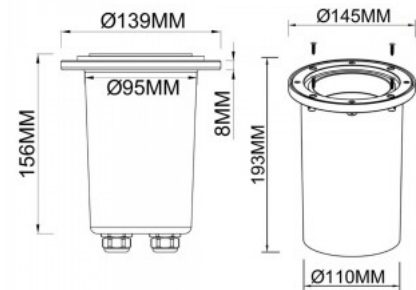

Maavalaisin Deko-Light Aton DIM hopea 230V GU10 IP67

Tuotekoodi 20335

Brändi [Deko-Light](#)
 Syöttöjännite 230V
 Kanta GU10
 Sdcm - macadam ellipses 8
 Kotelointiluokka IP67
 Korkeus 111.0mm
 Leveys 97.0mm
 Pituus 97.0mm
 Halkaisija 103.0mm
 Asennusaukon halkaisija 75mm
 Paino 657 g
 Paketin paino 773 g
 Rungon väri hopea
 Rungon materiaali metalli + lasi
 Käyttölämpötila -10 ~ 50°C

Maavalaisin Deko-Light Line II hopea 230V 11.9W 730lm 35-45° IP67 830

Tuotekoodi 20317

Brändi [Deko-Light](#)
 Syöttöjännite 230V
 Teho 11.9W
 Valovirta 730luumena
 Valaistusteho lm79 61W
 Väriämpötila lämmin valkoinen 3000K
 Linssin kulma 35-45
 Cri 80
 Kotelointiluokka IP67
 Käyttöikä 25000h
 Korkeus 65.0mm
 Leveys 63.0mm
 Pituus 328.0mm
 Paino 1.53 kg
 Paketin paino 1.64 kg
 Rungon väri hopea
 Rungon materiaali metalli + lasi
 Kytkenä määrä 100000kpl
 Käyttöämpötila -20 ~ 40°C

Maavalaisin Deko-Light Pavo hopea 230V GU10 IP67

Tuotekoodi 20337

Brändi [Deko-Light](#)
 Syöttöjännite 230V
 Kanta GU10
 Kotelointiluokka IP67
 Korkeus 156.0mm
 Halkaisija 139.0mm
 Paino 1.55 kg
 Paketin paino 1.58 kg
 Rungon väri hopea
 Rungon materiaali alumiini + akryyli
 Käyttölämpötila -10 ~ 50°C