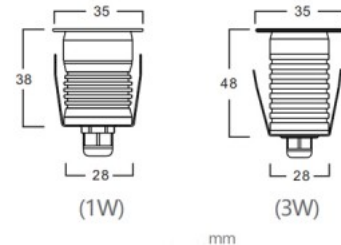

Terassivalaisin REVAL BULB Brest musta pyöreä 12V 1W 95lm 45° IP67 830

Tuotekoodi 22659

Brändi [REVAL BULB](#)

Syöttöjännite 12V

Teho 1W

Maksimiteho 1W/1m

Valovirta 95luumenia

Valaistusteho 1m79 95W

Väriämpötila lämmin valkoinen 3000K

Linssin kulma 45

Valonlähde OSRAM LED

Cri 80

Sdcm - macadam ellipses 6

Kotelointiluokka IP67

Käyttöikä 25000h

Korkeus 38.0mm

Halkaisija 35.0mm

Asennusaukon halkaisija 28mm

Paketissa 1kpl

Laatikossa 216kpl

Rungon väri musta

Rungon materiaali alumiini

Muoto pyöreä

Käyttöympäristö sisä- ja ulkokäyttöön

Käyttölämpötila -25 ~ +45°C

Takuu 3 vuotta

Uppoasennettava terassivalaisin ulkokäyttöön. Lisää kodin puutarhaan viihtyisän tunnelman ja sopii erityisen hyvin terasseille tunnelmavalaistukseksi. Tämän terassivalaisimen voi asentaa sekä lattiaan että seinään. IP67-suojausluokka takaa, että valaisin kestää erilaisia sääolosuhteita säilyttäen samalla pitkän käyttöikänsä. Tarvittavan virtalähteen löydät LED Housen tuotevalikoimasta. Valaise maailmasi LED-talon ammattilaisten avulla - [katso projektiportfoliomme täältä!](#)