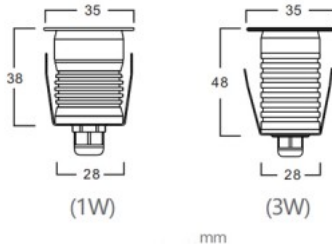

Terassivalaisin REVAL BULB Brest hopea pyöreä 12V 3W 195lm 15° IP67 830

Tuotekoodi 22970

Brändi [REVAL BULB](#)

Syöttöjännite 12V

Teho 3W

Maksimiteho 3W/1m

Valovirta 195luumena

Valaistusteho 1m79 65W

Väriämpötila lämmin valkoinen 3000K

Linssin kulma 15

Valonlähde OSRAM LED

Cri 80

Sdcm - macadam ellipses 3

Kotelointiluokka IP67

Käyttöikä 25000h

Llmf tm21 L70B50 @25°C 50.000h

Korkeus 48.0mm

Halkaisija 35.0mm

Asennusaukon halkaisija 28mm

Paketissa 1kpl

Laatikossa 216kpl

Rungon väri hopea

Rungon materiaali alumiini

Muoto pyöreä

Käyttöympäristö sisä- ja ulkokäyttöön

Käyttölämpötila -25 ~ +45°C

Takuu 3 vuotta

Uppoasennettava terassivalaisin ulkokäyttöön. Lisää kodin puutarhaan viihtyisän tunnelman ja sopii erityisen hyvin terasseille tunnelmavalaistukseksi. Tämän terassivalaisimen voi asentaa sekä lattiaan että seinään. IP67-suojausluokka takaa, että valaisin kestää erilaisia sääolosuhteita säilyttäen samalla pitkän käyttöikänsä. Tarvittavan virtalähteen löydät LED Housen tuotevalikoimasta. Valaise maailmasi LED-talon ammattilaisten avulla - [katso projektiportfoliomme täältä!](#)

mm