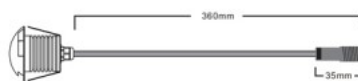

Terassivalaisin REVAL BULB Metz hopea pyöreä 12V 3W 280lm 180° IP67 830

Tuotekoodi 15697

Brändi [REVAL BULB](#)

Syöttöjännite 12V

Teho 3W

Maksimiteho 3W/1m

Valovirta 280luumena

Valaistusteho 1m79 93W

Väriämpötila lämmin valkoinen 3000K

Linssin kulma 180

Valonlähde OSRAM LED

Cri 80

Kotelointiluokka IP67

Käyttöikä 25000h

Korkeus 38.0mm

Halkaisija 50.0mm

Asennusaukon halkaisija 33mm

Paketissa 1kpl

Laatikossa 180kpl

Rungon väri hopea

Rungon materiaali alumiini

Muoto pyöreä

Käyttöympäristö ulkokäyttöön

Käyttölämpötila -25 ~ +45°C

Takuu 3 vuotta

Uppoasennettava terassivalaisin ulkokäyttöön. Lisää kodin puutarhaan viihtyisän tunnelman ja sopii erityisen hyvin terasseille tunnelmavalaistukseksi. Tämän terassivalaisimen voi asentaa sekä lattiaan että seinään. IP67-suojausluokka takaa, että valaisin kestää erilaisia sääolosuhteita säilyttäen samalla pitkän käyttöikänsä. Tarvittavan virtalähteen löydät LED Housen tuotevalikoimasta. Valaise maailmasi LED-talon ammattilaisten avulla - [katso projektiportfoliomme täältä!](#)