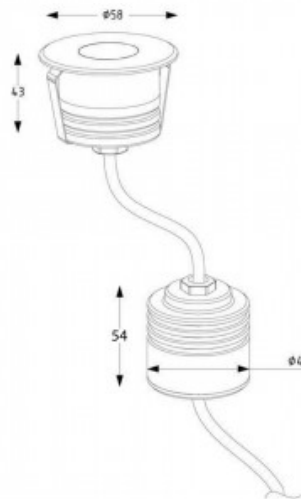

Maavalaisin Deko-Light Aton DIM hopea 230V GU10 IP67

Tuotekoodi 20335

Brändi [Deko-Light](#)
 Syöttöjännite 230V
 Kanta GU10
 Sdcm - macadam ellipses 8
 Kotelointiluokka IP67
 Korkeus 111.0mm
 Leveys 97.0mm
 Pituus 97.0mm
 Halkaisija 103.0mm
 Asennusaukon halkaisija 75mm
 Paino 657 g
 Paketin paino 773 g
 Rungon väri hopea
 Rungon materiaali metalli + lasi
 Käyttölämpötila -10 ~ 50°C

Maavalaisin Deko-Light Pavo hopea 230V GU10 IP67

Tuotekoodi 20337

Brändi [Deko-Light](#)
 Syöttöjännite 230V
 Kanta GU10
 Kotelointiluokka IP67
 Korkeus 156.0mm
 Halkaisija 139.0mm
 Paino 1.55 kg
 Paketin paino 1.58 kg
 Rungon väri hopea
 Rungon materiaali alumiini + akryyli
 Käyttölämpötila -10 ~ 50°C

Maavalaisin Deko-Light Pavo hopea 230V GU10 IP67

Tuotekoodi 20338

Brändi [Deko-Light](#)
 Syöttöjännite 230V
 Kanta GU10
 Kotelointiluokka IP67
 Korkeus 156.0mm
 Leveys 160.0mm
 Pituus 160.0mm
 Paino 1.55 kg
 Rungon väri hopea
 Rungon materiaali alumiini + akryyli
 Käyttölämpötila -10 ~ 50°C

Maavalaisin Deko-Light Peacock hopea pyöreä 230V 2W 150lm 30° IP67 830

Tuotekoodi 20159

Brändi [Deko-Light](#)
 Syöttöjännite 230V
 Lähtöjännite 220-240V
 Teho 2W
 Valovirta 150luumenia
 Valaistusteho 1m79 75W
 Väriämpötila lämmin valkoinen 3000K
 Linssin kulma 30
 Cri 80
 Kotelointiluokka IP67
 Käyttöikä 25000h
 Korkeus 43.0mm
 Halkaisija 58.0mm
 Asennusaukon halkaisija 44mm
 Rungon väri hopea
 Rungon materiaali ruostumaton teräs
 + lasi
 Kiilto puolikiiltävä
 Muoto pyöreä
 Iskunkestävyys IK08
 Käyttöympäristö sisä- ja ulkokäyttöön
 Käyttölämpötila -20 - +40°C