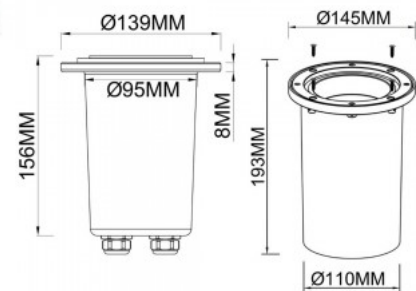

Maavalaisin Deko-Light Pavo hopea 230V GU10 IP67

Tuotekoodi 20338

Brändi [Deko-Light](#)
Syöttöjännite 230V
Kanta GU10
Kotelointiluokka IP67
Korkeus 156.0mm
Leveys 160.0mm
Pituus 160.0mm
Paino 1.55 kg
Rungon väri hopea
Rungon materiaali alumiini + akryyli
Käyttölämpötila -10 ~ 50°C