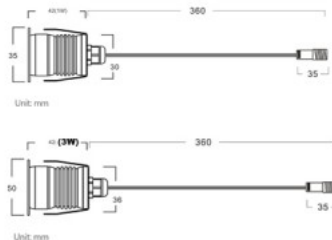

Terassivalaisin REVAL BULB Vichy hopea pyöreä 12V 3W 220lm 30° IP67 830

Tuotekoodi 15686

Brändi [REVAL BULB](#)

Syöttöjännite 12V

Teho 3W

Maksimiteho 3W/1m

Valovirta 220luumenia

Valaistusteho 1m79 73W

Väriämpötila lämmin valkoinen 3000K

Linssin kulma 30

Valonlähde OSRAM LED

Cri 80

Sdcm - macadam ellipses 6

Kotelointiluokka IP67

Käyttöikä 25000h

Korkeus 42.0mm

Halkaisija 50.0mm

Asennusaukon halkaisija 36mm

Paketissa 1kpl

Laatikossa 180kpl

Rungon väri hopea

Rungon materiaali alumiini

Muoto pyöreä

Käyttöympäristö ulkokäyttöön

Käyttölämpötila -25 ~ +45°C

Sertifikaatit CE

Takuu 3 vuotta

Uppoasennettava terassivalaisin ulkokäyttöön. Lisää kodin puutarhaan viihtyisän tunnelman ja sopii erityisen hyvin terasseille tunnelmavalaistukseksi. Tämän terassivalaisimen voi asentaa sekä lattiaan että seinään. IP67-suojausluokka takaa, että valaisin kestää erilaisia sääolosuhteita säilyttäen samalla pitkän käyttöikänsä. Tarvittavan virtalähteen löydät LED Housen tuotevalikoimasta. Valaise maailmasi LED-talon ammattilaisten avulla - [katso projektiportfoliomme täältä!](#)