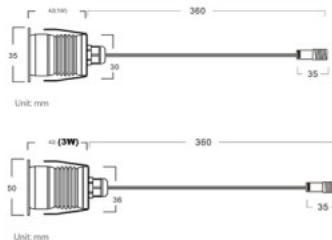

Terassivalaisin REVAL BULB Vichy hopea pyöreä 12V 3W 220lm 30° IP67 830

Tuotekoodi 15686

Brändi [REVAL BULB](#)

Syöttöjännite 12V

Teho 3W

Maksimiteho 3W/1m

Valovirta 220luumena

Valaistusteho 1m79 73W

Väriämpötila lämmin valkoinen 3000K

Linssin kulma 30

Valonlähde OSRAM LED

Cri 80

Sdcm - macadam ellipses 6

Kotelointiluokka IP67

Käyttöikä 25000h

Korkeus 42.0mm

Halkaisija 50.0mm

Asennusaukon halkaisija 36mm

Paketissa 1kpl

Laatikossa 180kpl

Rungon väri hopea

Rungon materiaali alumiini

Muoto pyöreä

Käyttöympäristö ulkokäyttöön

Käyttölämpötila -25 ~ +45°C

Sertifikaatit CE

Takuu 3 vuotta

Uppoasennettava terassivalaisin ulkokäyttöön. Lisää kodin puutarhaan viihtyisän tunnelman ja sopii erityisen hyvin terasseille tunnelmavalaistukseksi. Tämän terassivalaisimen voi asentaa sekä lattiaan että seinään. IP67-suojausluokka takaa, että valaisin kestää erilaisia sääolosuhteita säilyttäen samalla pitkän käyttöikänsä. Tarvittavan virtalähteen löydät LED Housen tuotevalikoimasta. Valaise maailmasi LED-talon ammattilaisten avulla - [katso projektiportfoliomme täältä!](#)