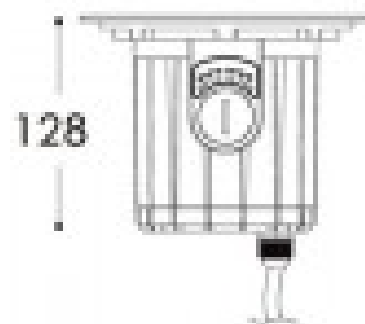

Ø109

Ø155

220

Ø163