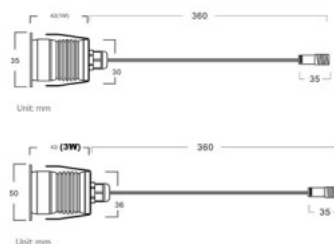

Terassivalaisin REVAL BULB Vichy valkoinen pyöreä 12V 3W 220lm 30° IP67 830

Tuotekoodi 18274

Brändi [REVAL BULB](#)

Syöttöjännite 12V

Teho 3W

Maksimiteho 3W/1m

Valovirta 220luumenia

Valaistusteho 1m79 73W

Väriämpötila lämmin valkoinen 3000K

Linssin kulma 30

Valonlähde OSRAM LED

Cri 80

Sdcm - macadam ellipses 6

Kotelointiluokka IP67

Käyttöikä 25000h

Korkeus 42.0mm

Halkaisija 50.0mm

Asennusaukon halkaisija 36mm

Paketissa 1kpl

Laatikossa 180kpl

Rungon väri valkoinen

Rungon materiaali alumiini

Muoto pyöreä

Käyttöympäristö ulkokäyttöön

Käyttölämpötila -25 ~ +45°C

Sertifikaatit CE

Takuu 3 vuotta

Uppoasennettava terassivalaisin ulkokäyttöön. Lisää kodin puutarhaan viihtyisän tunnelman ja sopii erityisen hyvin terasseille tunnelmavalaisuudeksi. Tämän terassivalaisimen voi asentaa sekä lattiaan että seinään. IP67-suojausluokka takaa, että valaisin kestää erilaisia sääolosuhteita säilyttäen samalla pitkän käyttöikänsä. Tarvittavan virtalähteen löydät LED Housen tuotevalikoimasta. Valaise maailmasi LED-talon ammattilaisten avulla - [katso projektiportfoliomme täältä!](#)