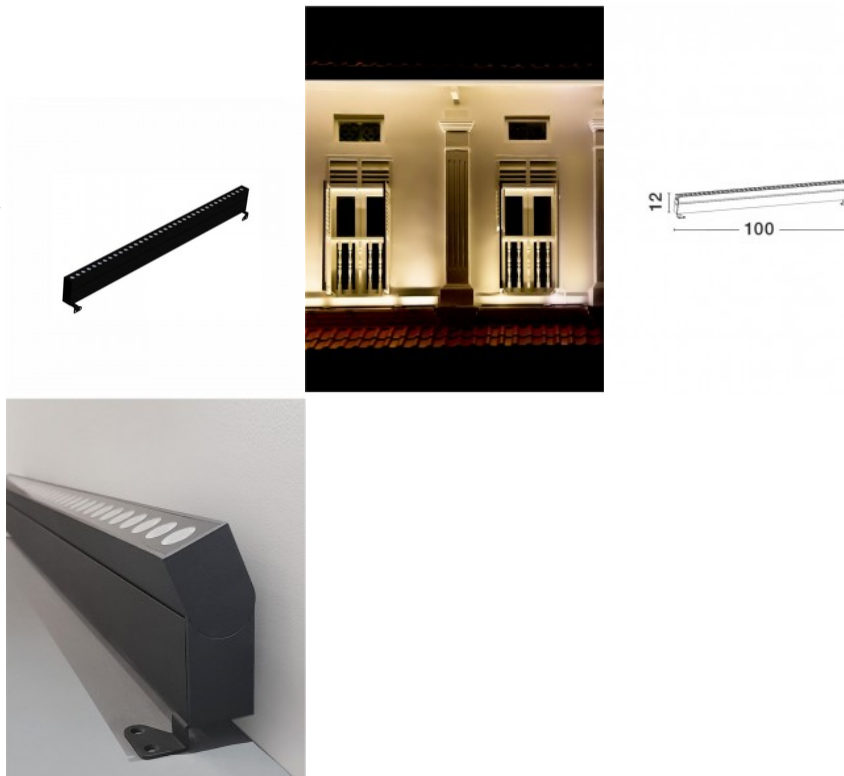

Maavalaisin Nova Luce Wall Washer Sandy musta 24V 36W 3284lm 30° IP67 3000K lämmin valkoinen

Tuotekoodi 22848

Brändi Nova Luce
Syöttöjännite 24V
Teho 36W
Maksimiteho 36W/1m
Valovirta 3284luumena
Valaistusteho lm79 91W
Väriämpötila lämmin valkoinen 3000K
Linssin kulma 30
Kotelointiluokka IP67
Korkeus 120.0mm
Leveys 1000.0mm
Pituus 65.0mm
Rungon väri musta
Rungon materiaali alumiini + lasi
Käyttöympäristö ulkokäyttöön
Takuu 3 vuotta