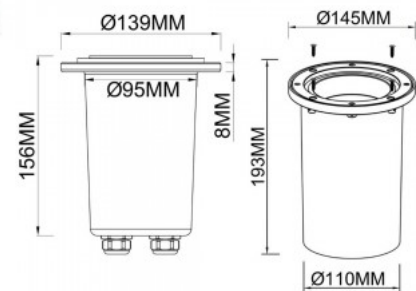

Maavalaisin Deko-Light Aton DIM hopea 230V GU10 IP67

Tuotekoodi 20335

Brändi [Deko-Light](#)
 Syöttöjännite 230V
 Kanta GU10
 Sdcm - macadam ellipses 8
 Kotelointiluokka IP67
 Korkeus 111.0mm
 Leveys 97.0mm
 Pituus 97.0mm
 Halkaisija 103.0mm
 Asennusaukon halkaisija 75mm
 Paino 657 g
 Paketin paino 773 g
 Rungon väri hopea
 Rungon materiaali metalli + lasi
 Käyttölämpötila -10 ~ 50°C

Maavalaisin Deko-Light Pavo hopea 230V GU10 IP67

Tuotekoodi 20337

Brändi [Deko-Light](#)
 Syöttöjännite 230V
 Kanta GU10
 Kotelointiluokka IP67
 Korkeus 156.0mm
 Halkaisija 139.0mm
 Paino 1.55 kg
 Paketin paino 1.58 kg
 Rungon väri hopea
 Rungon materiaali alumiini + akryyli
 Käyttölämpötila -10 ~ 50°C

Maavalaisin Deko-Light Pavo hopea 230V GU10 IP67

Tuotekoodi 20338

Brändi [Deko-Light](#)
 Syöttöjännite 230V
 Kanta GU10
 Kotelointiluokka IP67
 Korkeus 156.0mm
 Leveys 160.0mm
 Pituus 160.0mm
 Paino 1.55 kg
 Rungon väri hopea
 Rungon materiaali alumiini + akryyli
 Käyttölämpötila -10 ~ 50°C