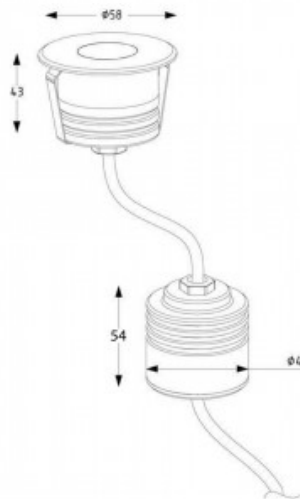

Maavalaisin Deko-Light Peacock hopea pyöreä 230V 2W 150lm 30° IP67 830

Tuotekoodi 20159

Brändi [Deko-Light](#)
Syöttöjännite 230V
Lähtöjännite 220-240V
Teho 2W
Valovirta 150luumenia
Valaistusteho 1m79 75W
Väriämpötila lämmin valkoinen 3000K
Linssin kulma 30
Cri 80
Kotelointiluokka IP67
Käyttöikä 25000h
Korkeus 43.0mm
Halkaisija 58.0mm
Asennusaukon halkaisija 44mm
Rungon väri hopea
Rungon materiaali ruostumaton teräs
+ lasi
Kiilto puolikiiltävä
Muoto pyöreä
Iskunkestävyys IK08
Käyttöympäristö sisä- ja ulkokäyttöön
Käyttölämpötila -20 - +40°C