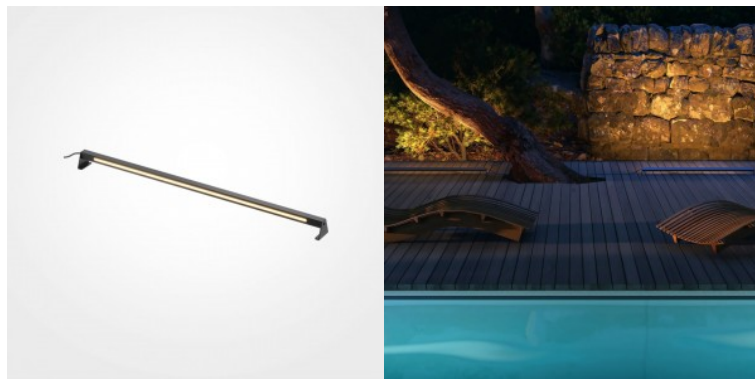

Maavalaisin Maytoni Wall Waher Edge musta 15W 1000lm 110° IP65 830

Tuotekoodi 19775

Brändi Maytoni

Teho 15W

Valovirta 1000luumenia

Valaistusteho 1m79 67W

Väriämpötila lämmin valkoinen 3000K

Linssin kulma 110

Cri 80

Kotelointiluokka IP65

Korkeus 59.0mm

Leveys 65.0mm

Pituus 1000.0mm

Paino 800 g

Paketin paino 940 g

Rungon väri musta

Rungon materiaali alumiini

Käyttöympäristö ulkokäyttöön

Käyttölämpötila -40...+50°C