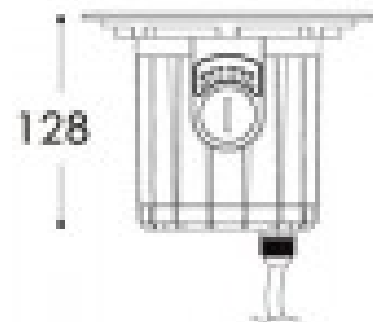

Maavalaisin Deko-Light Peacock hopea pyöreä 230V 2W 150lm 30° IP67 830

Tuotekoodi 20159

Brändi [Deko-Light](#)
 Syöttöjännite 230V
 Lähtöjännite 220-240V
 Teho 2W
 Valovirta 150luumenia
 Valaistusteho 1m79 75W
 Väriämpötila lämmin valkoinen 3000K
 Linssin kulma 30
 Cri 80
 Kotelointiluokka IP67
 Käyttöikä 25000h
 Korkeus 43.0mm
 Halkaisija 58.0mm
 Asennusaukon halkaisija 44mm
 Rungon väri hopea
 Rungon materiaali ruostumaton teräs
 + lasi
 Kiilto puolikiiltävä
 Muoto pyöreä
 Iskunkestävyys IK08
 Käyttöympäristö sisä- ja ulkokäyttöön
 Käyttölämpötila -20 - +40°C

Maavalaisin Deko-Light Quick RD hopea GU10 IP67

Tuotekoodi 21003

Brändi [Deko-Light](#)
 Lähtöjännite 220-240V
 Kanta GU10
 Kotelointiluokka IP67
 Käyttöikä 25000h
 Korkeus 150.0mm
 Halkaisija 116.0mm
 Asennusaukon halkaisija 105mm
 Rungon väri hopea
 Rungon materiaali metalli + lasi
 Käyttöympäristö ulkokäyttöön
 Käyttölämpötila -20 ~ 40°C

Maavalaisin Deko-Light Soft Flex hopea 230V 9.3W 480lm 60° IP67 830

Ø173

Ø109

Ø155

220

Ø163

Tuotekoodi 20311

Brändi [Deko-Light](#)
 Syöttöjännite 230V
 Teho 9.3W
 Valovirta 480luumena
 Valaistusteho 1m79 52W
 Väriämpötila lämmin valkoinen 3000K
 Linssin kulma 60
 Cri 80
 Kotelointiluokka IP67
 Käyttöikä 35000h
 Korkeus 128.0mm
 Paino 2.51 kg
 Paketin paino 2.77 kg
 Rungon väri hopea
 Rungon materiaali metalli + lasi
 Kytkenä määrä 20000kpl
 Käyttölämpötila -20 ~ 40°C