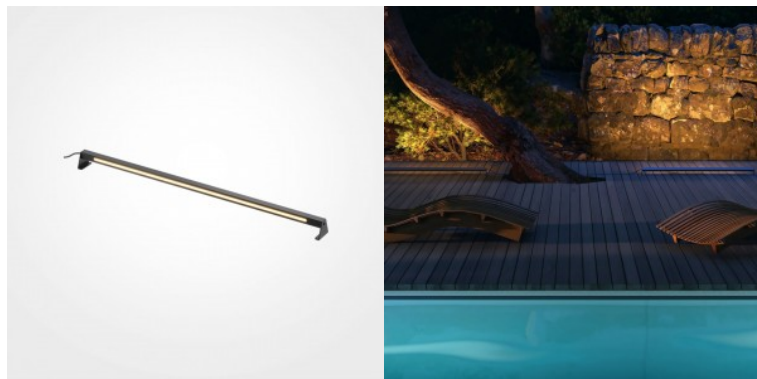

Maavalaisin Maytoni Wall Waher Edge musta 15W 1000lm 110° IP65 830

Tuotekoodi 19775

Brändi Maytoni

Teho 15W

Valovirta 1000luumena

Valaistusteho 1m79 67W

Väriämpötila lämmin valkoinen 3000K

Linssin kulma 110

Cri 80

Kotelointiluokka IP65

Korkeus 59.0mm

Leveys 65.0mm

Pituus 1000.0mm

Paino 800 g

Paketin paino 940 g

Rungon väri musta

Rungon materiaali alumiini

Käyttöympäristö ulkokäyttöön

Käyttölämpötila -40...+50°C