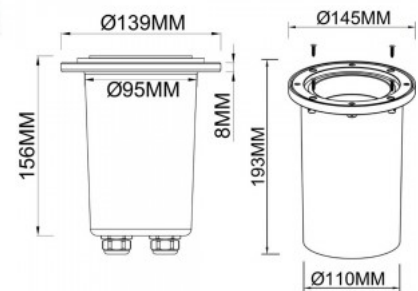

Maavalaisin Deko-Light Aton DIM hopea 230V GU10 IP67

Tuotekoodi 20335

Brändi [Deko-Light](#)
 Syöttöjännite 230V
 Kanta GU10
 Sdcm - macadam ellipses 8
 Kotelointiluokka IP67
 Korkeus 111.0mm
 Leveys 97.0mm
 Pituus 97.0mm
 Halkaisija 103.0mm
 Asennusaukon halkaisija 75mm
 Paino 657 g
 Paketin paino 773 g
 Rungon väri hopea
 Rungon materiaali metalli + lasi
 Käyttölämpötila -10 ~ 50°C

Maavalaisin Deko-Light Pavo hopea 230V GU10 IP67

Tuotekoodi 20337

Brändi [Deko-Light](#)
 Syöttöjännite 230V
 Kanta GU10
 Kotelointiluokka IP67
 Korkeus 156.0mm
 Halkaisija 139.0mm
 Paino 1.55 kg
 Paketin paino 1.58 kg
 Rungon väri hopea
 Rungon materiaali alumiini + akryyli
 Käyttölämpötila -10 ~ 50°C

Maavalaisin Deko-Light Pavo hopea 230V GU10 IP67

Tuotekoodi 20338

Brändi [Deko-Light](#)
 Syöttöjännite 230V
 Kanta GU10
 Kotelointiluokka IP67
 Korkeus 156.0mm
 Leveys 160.0mm
 Pituus 160.0mm
 Paino 1.55 kg
 Rungon väri hopea
 Rungon materiaali alumiini + akryyli
 Käyttölämpötila -10 ~ 50°C