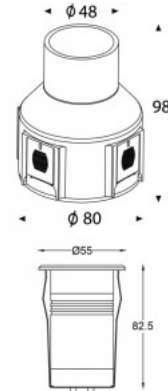

Maavalaisin Deko-Light Alzirr II valkoinen 24V 2.4W 180lm 30° IP67 830

Tuotekoodi 20307

Brändi [Deko-Light](#)

Syöttöjännite 24V

Teho 2.4W

Valovirta 180luumenia

Valaistusteho 1m79 75W

Väriämpötila lämmin valkoinen 3000K

Linssin kulma 30

Cri 80

Kotelointiluokka IP67

Käyttöikä 25000h

Korkeus 82.5mm

Halkaisija 80.0mm

Paino 428 g

Paketin paino 578 g

Rungon väri valkoinen

Rungon materiaali metalli + lasi

Kytkenä määrä 15000kpl

Käyttölämpötila -20 ~ 40°C