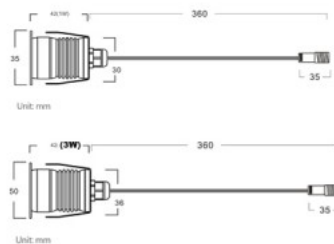

Terassivalaisin REVAL BULB Vichy valkoinen pyöreä 12V 3W 220lm 30° IP67 830

Tuotekoodi 18274

Brändi [REVAL BULB](#)

Syöttöjännite 12V

Teho 3W

Maksimiteho 3W/1m

Valovirta 220luumenia

Valaistusteho 1m79 73W

Väriämpötila lämmin valkoinen 3000K

Linssin kulma 30

Valonlähde OSRAM LED

Cri 80

Sdcm - macadam ellipses 6

Kotelointiluokka IP67

Käyttöikä 25000h

Korkeus 42.0mm

Halkaisija 50.0mm

Asennusaukon halkaisija 36mm

Paketissa 1kpl

Laatikossa 180kpl

Rungon väri valkoinen

Rungon materiaali alumiini

Muoto pyöreä

Käyttöympäristö ulkokäyttöön

Käyttölämpötila -25 ~ +45°C

Sertifikaatit CE

Takuu 3 vuotta

Uppoasennettava terassivalaisin ulkokäyttöön. Lisää kodin puutarhaan viihtyisän tunnelman ja sopii erityisen hyvin terasseille tunnelmavalaukukseksi. Tämän terassivalaisimen voi asentaa sekä lattiaan että seinään. IP67-suojausluokka takaa, että valaisin kestää erilaisia sääolosuhteita säilyttäen samalla pitkän käyttöikänsä. Tarvittavan virtalähteen löydät LED Housen tuotevalikoimasta. Valaise maailmasi LED-talon ammattilaisten avulla - [katso projektiportfoliomme täältä!](#)