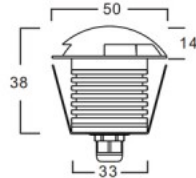

Terassivalaisin REVAL BULB Metz hopea pyöreä 12V 3W 280lm 180° IP67 830

Tuotekoodi 15697

Brändi [REVAL BULB](#)

Syöttöjännite 12V

Teho 3W

Maksimiteho 3W/1m

Valovirta 280luumena

Valaistusteho 1m79 93W

Väriämpötila lämmin valkoinen 3000K

Linssin kulma 180

Valonlähde OSRAM LED

Cri 80

Kotelointiluokka IP67

Käyttöikä 25000h

Korkeus 38.0mm

Halkaisija 50.0mm

Asennusaukon halkaisija 33mm

Paketissa 1kpl

Laatikossa 180kpl

Rungon väri hopea

Rungon materiaali alumiini

Muoto pyöreä

Käyttöympäristö ulkokäyttöön

Käyttölämpötila -25 ~ +45°C

Takuu 3 vuotta

Uppoasennettava terassivalaisin ulkokäyttöön. Lisää kodin puutarhaan viihtyisän tunnelman ja sopii erityisen hyvin terasseille tunnelmavalaukukseksi. Tämän terassivalaisimen voi asentaa sekä lattiaan että seinään. IP67-suojausluokka takaa, että valaisin kestää erilaisia sääolosuhteita säilyttäen samalla pitkän käyttöikänsä. Tarvittavan virtalähteen löydät LED Housen tuotevalikoimasta. Valaise maailmasi LED-talon ammattilaisten avulla - [katso projektiportfoliomme täältä!](#)