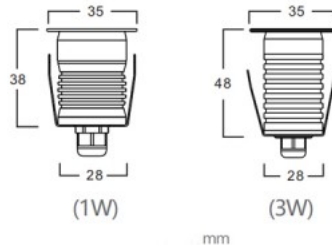

Terassivalaisin REVAL BULB Brest hopea pyöreä 12V 1W 95lm 45° IP67 830

Tuotekoodi 15684

Brändi [REVAL BULB](#)

Syöttöjännite 12V

Teho 1W

Maksimiteho 1W/1m

Valovirta 95luumenia

Valaistusteho lm79 95W

Väriämpötila lämmin valkoinen 3000K

Linssin kulma 45

Valonlähde OSRAM LED

Cri 80

Kotelointiluokka IP67

Käyttöikä 25000h

Korkeus 38.0mm

Halkaisija 35.0mm

Asennusaukon halkaisija 28mm

Paketissa 1kpl

Laatikossa 216kpl

Rungon väri hopea

Rungon materiaali alumiini

Muoto pyöreä

Käyttöympäristö sisä- ja ulkokäyttöön

Käyttölämpötila -25 ~ +45°C

Takuu 3 vuotta

Uppoasennettava terassivalaisin ulkokäyttöön. Lisää kodin puutarhaan viihtyisän tunnelman ja sopii erityisen hyvin terasseille tunnelmavalaistukseksi. Tämän terassivalaisimen voi asentaa sekä lattiaan että seinään. IP67-suojausluokka takaa, että valaisin kestävä erilaisia sääolosuhteita säilyttäen samalla pitkän käyttöikänsä. Tarvittavan virtalähteen löydät LED Housen tuotevalikoimasta. Valaise maailmasi LED-talon ammattilaisten avulla - [katso projektiportfoliomme täältä!](#)