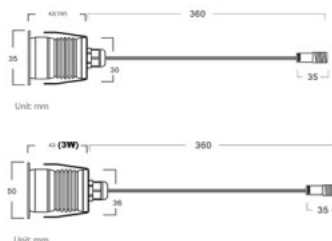

Terassivalaisin REVAL BULB Vichy hopea pyöreä 12V 3W 220lm 30° IP67 830

Tuotekoodi 15686

Brändi [REVAL BULB](#)

Syöttöjännite 12V

Teho 3W

Maksimiteho 3W/1m

Valovirta 220luumena

Valaistusteho 1m79 73W

Väriämpötila lämmin valkoinen 3000K

Linssin kulma 30

Valonlähde OSRAM LED

Cri 80

Sdcm - macadam ellipses 6

Kotelointiluokka IP67

Käyttöikä 25000h

Korkeus 42.0mm

Halkaisija 50.0mm

Asennusaukon halkaisija 36mm

Paketissa 1kpl

Laatikossa 180kpl

Rungon väri hopea

Rungon materiaali alumiini

Muoto pyöreä

Käyttöympäristö ulkokäyttöön

Käyttölämpötila -25 ~ +45°C

Sertifikaatit CE

Takuu 3 vuotta

Uppoasennettava terassivalaisin ulkokäyttöön. Lisää kodin puutarhaan viihtyisän tunnelman ja sopii erityisen hyvin terasseille tunnelmavalaistukseksi. Tämän terassivalaisimen voi asentaa sekä lattiaan että seinään. IP67-suojausluokka takaa, että valaisin kestää erilaisia sääolosuhteita säilyttäen samalla pitkän käyttöikänsä. Tarvittavan virtalähteen löydät LED Housen tuotevalikoimasta. Valaise maailmasi LED-talon ammattilaisten avulla - [katso projektiportfoliomme täältä!](#)