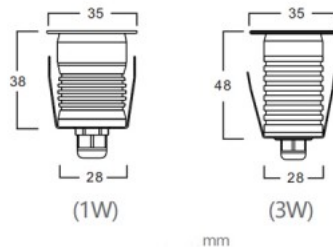

Terassivalaisin REVAL BULB Brest hopea pyöreä 12V 1W 95lm 45° IP67 830

Tuotekoodi 15684

Brändi [REVAL BULB](#)

Syöttöjännite 12V

Teho 1W

Maksimiteho 1W/1m

Valovirta 95luumenia

Valaistusteho lm79 95W

Väriämpötila lämmin valkoinen 3000K

Linssin kulma 45

Valonlähde OSRAM LED

Cri 80

Kotelointiluokka IP67

Käyttöikä 25000h

Korkeus 38.0mm

Halkaisija 35.0mm

Asennusaukon halkaisija 28mm

Paketissa 1kpl

Laatikossa 216kpl

Rungon väri hopea

Rungon materiaali alumiini

Muoto pyöreä

Käyttöympäristö sisä- ja ulkokäyttöön

Käyttölämpötila -25 ~ +45°C

Takuu 3 vuotta

Uppoasennettava terassivalaisin ulkokäyttöön. Lisää kodin puutarhaan viihtyisän tunnelman ja sopii erityisen hyvin terasseille tunnelmavalaistukseksi. Tämän terassivalaisimen voi asentaa sekä lattiaan että seinään. IP67-suojausluokka takaa, että valaisin kestää erilaisia sääolosuhteita säilyttäen samalla pitkän käyttöikänsä. Tarvittavan virtalähteen löydät LED Housen tuotevalikoimasta. Valaise maailmasi LED-talon ammattilaisten avulla - [katso projektiportfoliomme täältä!](#)