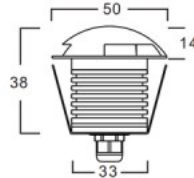

Terassivalaisin REVAL BULB Metz hopea pyöreä 12V 3W 280lm 180° IP67 830

Tuotekoodi 15697

Brändi [REVAL BULB](#)

Syöttöjännite 12V

Teho 3W

Maksimiteho 3W/1m

Valovirta 280luumena

Valaistusteho 1m79 93W

Väriämpötila lämmin valkoinen 3000K

Linssin kulma 180

Valonlähde OSRAM LED

Cri 80

Kotelointiluokka IP67

Käyttöikä 25000h

Korkeus 38.0mm

Halkaisija 50.0mm

Asennusaukon halkaisija 33mm

Paketissa 1kpl

Laatikossa 180kpl

Rungon väri hopea

Rungon materiaali alumiini

Muoto pyöreä

Käyttöympäristö ulkokäyttöön

Käyttölämpötila -25 ~ +45°C

Takuu 3 vuotta

Uppoasennettava terassivalaisin ulkokäyttöön. Lisää kodin puutarhaan viihtyisän tunnelman ja sopii erityisen hyvin terasseille tunnelmavalaistukseksi. Tämän terassivalaisimen voi asentaa sekä lattiaan että seinään. IP67-suojausluokka takaa, että valaisin kestää erilaisia sääolosuhteita säilyttäen samalla pitkän käyttöikänsä. Tarvittavan virtalähteen löydät LED Housen tuotevalikoimasta. Valaise maailmasi LED-talon ammattilaisten avulla - [katso projektiportfoliomme täältä!](#)