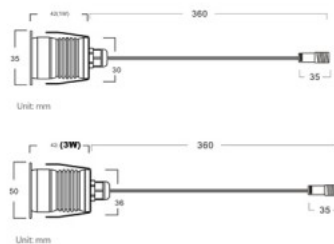

Terassivalaisin REVAL BULB Vichy valkoinen pyöreä 12V 3W 220lm 30° IP67 830

Tuotekoodi 18274

Brändi [REVAL BULB](#)

Syöttöjännite 12V

Teho 3W

Maksimiteho 3W/1m

Valovirta 220luumenia

Valaistusteho 1m79 73W

Väriämpötila lämmin valkoinen 3000K

Linssin kulma 30

Valonlähde OSRAM LED

Cri 80

Sdcm - macadam ellipses 6

Kotelointiluokka IP67

Käyttöikä 25000h

Korkeus 42.0mm

Halkaisija 50.0mm

Asennusaukon halkaisija 36mm

Paketissa 1kpl

Laatikossa 180kpl

Rungon väri valkoinen

Rungon materiaali alumiini

Muoto pyöreä

Käyttöympäristö ulkokäyttöön

Käyttölämpötila -25 ~ +45°C

Sertifikaatit CE

Takuu 3 vuotta

Uppoasennettava terassivalaisin ulkokäyttöön. Lisää kodin puutarhaan viihtyisän tunnelman ja sopii erityisen hyvin terasseille tunnelmavalaisuudeksi. Tämän terassivalaisimen voi asentaa sekä lattiaan että seinään. IP67-suojausluokka takaa, että valaisin kestää erilaisia sääolosuhteita säilyttäen samalla pitkän käyttöikänsä. Tarvittavan virtalähteen löydät LED Housen tuotevalikoimasta. Valaise maailmasi LED-talon ammattilaisten avulla - [katso projektiportfoliomme täältä!](#)