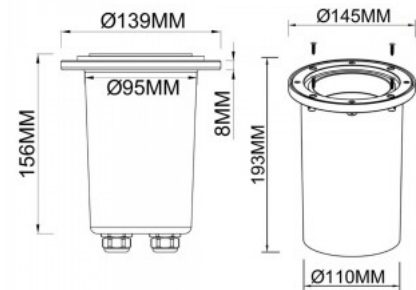

Maavalaisin Deko-Light Pavo hopea 230V GU10 IP67

Tuotekoodi 20337

Brändi [Deko-Light](#)
Syöttöjännite 230V
Kanta GU10
Kotelointiluokka IP67
Korkeus 156.0mm
Halkaisija 139.0mm
Paino 1.55 kg
Paketin paino 1.58 kg
Rungon väri hopea
Rungon materiaali alumiini + akryyli
Käyttölämpötila -10 ~ 50°C