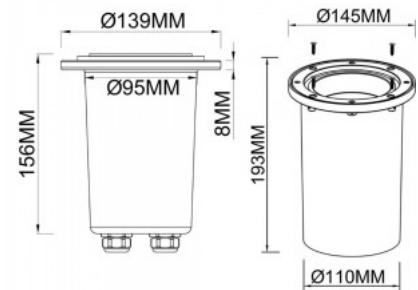

Maavalaisin Deko-Light Aton DIM hopea 230V GU10 IP67

Tuotekoodi 20335

Brändi [Deko-Light](#)
 Syöttöjännite 230V
 Kanta GU10
 Sdcm - macadam ellipses 8
 Kotelointiluokka IP67
 Korkeus 111.0mm
 Leveys 97.0mm
 Pituus 97.0mm
 Halkaisija 103.0mm
 Asennusaukon halkaisija 75mm
 Paino 657 g
 Paketin paino 773 g
 Rungon väri hopea
 Rungon materiaali metalli + lasi
 Käyttölämpötila -10 ~ 50°C

Maavalaisin Deko-Light Line II hopea 230V 11.9W 730lm 35-45° IP67 830

Tuotekoodi 20317

Brändi [Deko-Light](#)
 Syöttöjännite 230V
 Teho 11.9W
 Valovirta 730luumena
 Valaistusteho lm79 61W
 Väriämpötila lämmin valkoinen 3000K
 Linssin kulma 35-45
 Cri 80
 Kotelointiluokka IP67
 Käyttöikä 25000h
 Korkeus 65.0mm
 Leveys 63.0mm
 Pituus 328.0mm
 Paino 1.53 kg
 Paketin paino 1.64 kg
 Rungon väri hopea
 Rungon materiaali metalli + lasi
 Kytkenä määrä 100000kpl
 Käyttöämpötila -20 ~ 40°C

Maavalaisin Deko-Light Pavo hopea 230V GU10 IP67

Tuotekoodi 20337

Brändi [Deko-Light](#)
 Syöttöjännite 230V
 Kanta GU10
 Kotelointiluokka IP67
 Korkeus 156.0mm
 Halkaisija 139.0mm
 Paino 1.55 kg
 Paketin paino 1.58 kg
 Rungon väri hopea
 Rungon materiaali alumiini + akryyli
 Käyttölämpötila -10 ~ 50°C