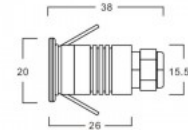

Terassivalaisin REVAL BULB petite hopea pyöreä 12V 1W 87lm 120° IP67 830

Tuotekoodi 22669

Brändi [REVAL BULB](#)

Syöttöjännite 12V

Teho 1W

Maksimiteho 1W/1m

Valovirta 87luumenia

Valaistusteho 1m79 87W

Väriämpötila lämmin valkoinen 3000K

Linssin kulma 120

Valonlähde OSRAM LED

Cri 80

Kotelointiluokka IP67

Käyttöikä 25000h

Korkeus 38.0mm

Halkaisija 20.0mm

Asennusaukon halkaisija 15.5mm

Paketissa 1kpl

Laatikossa 288kpl

Rungon väri hopea

Rungon materiaali alumiini

Muoto pyöreä

Käyttöympäristö sisä- ja ulkokäyttöön

Käyttölämpötila -25 ~ +45°C

Takuu 3 vuotta