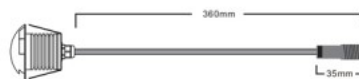

Terassivalaisin REVAL BULB Metz hopea pyöreä 12V 3W 280lm 180° IP67 830

Tuotekoodi 15697

Brändi [REVAL BULB](#)

Syöttöjännite 12V

Teho 3W

Maksimiteho 3W/1m

Valovirta 280luumena

Valaistusteho 1m79 93W

Väriämpötila lämmin valkoinen 3000K

Linssin kulma 180

Valonlähde OSRAM LED

Cri 80

Kotelointiluokka IP67

Käyttöikä 25000h

Korkeus 38.0mm

Halkaisija 50.0mm

Asennusaukon halkaisija 33mm

Paketissa 1kpl

Laatikossa 180kpl

Rungon väri hopea

Rungon materiaali alumiini

Muoto pyöreä

Käyttöympäristö ulkokäyttöön

Käyttölämpötila -25 ~ +45°C

Takuu 3 vuotta

Uppoasennettava terassivalaisin ulkokäyttöön. Lisää kodin puutarhaan viihtyisän tunnelman ja sopii erityisen hyvin terasseille tunnelmavalaukukseksi. Tämän terassivalaisimen voi asentaa sekä lattiaan että seinään. IP67-suojausluokka takaa, että valaisin kestää erilaisia sääolosuhteita säilyttäen samalla pitkän käyttöikänsä. Tarvittavan virtalähteen löydät LED Housen tuotevalikoimasta. Valaise maailmasi LED-talon ammattilaisten avulla - [katso projektiportfoliomme täältä!](#)