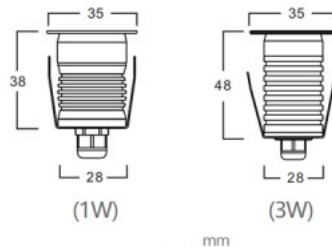

Terassivalaisin REVAL BULB Brest hopea pyöreä 12V 1W 95lm 45° IP67 830

Tuotekoodi 15684

Brändi [REVAL BULB](#)

Syöttöjännite 12V

Teho 1W

Maksimiteho 1W/1m

Valovirta 95luumenia

Valaistusteho lm79 95W

Väriämpötila lämmin valkoinen 3000K

Linssin kulma 45

Valonlähde OSRAM LED

Cri 80

Kotelointiluokka IP67

Käyttöikä 25000h

Korkeus 38.0mm

Halkaisija 35.0mm

Asennusaukon halkaisija 28mm

Paketissa 1kpl

Laatikossa 216kpl

Rungon väri hopea

Rungon materiaali alumiini

Muoto pyöreä

Käyttöympäristö sisä- ja ulkokäyttöön

Käyttölämpötila -25 ~ +45°C

Takuu 3 vuotta

Uppoasennettava terassivalaisin ulkokäyttöön. Lisää kodin puutarhaan viihtyisän tunnelman ja sopii erityisen hyvin terasseille tunnelmavalaistukseksi. Tämän terassivalaisimen voi asentaa sekä lattiaan että seinään. IP67-suojausluokka takaa, että valaisin kestää erilaisia sääolosuhteita säilyttäen samalla pitkän käyttöikänsä. Tarvittavan virtalähteen löydät LED Housen tuotevalikoimasta. Valaise maailmasi LED-talon ammattilaisten avulla - [katso projektiportfoliomme täältä!](#)