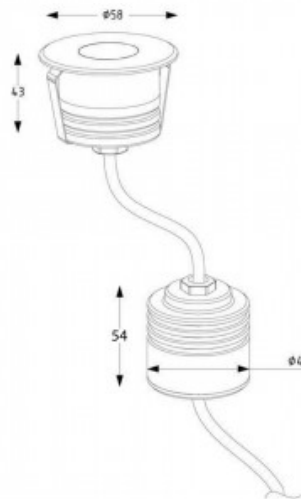

Maavalaisin Deko-Light Pavo hopea 230V GU10 IP67

Tuotekoodi 20337

Brändi [Deko-Light](#)
 Syöttöjännite 230V
 Kanta GU10
 Kotelointiluokka IP67
 Korkeus 156.0mm
 Halkaisija 139.0mm
 Paino 1.55 kg
 Paketin paino 1.58 kg
 Rungon väri hopea
 Rungon materiaali alumiini + akryyli
 Käyttölämpötila -10 ~ 50°C

Maavalaisin Deko-Light Pavo hopea 230V GU10 IP67

Tuotekoodi 20338

Brändi [Deko-Light](#)
 Syöttöjännite 230V
 Kanta GU10
 Kotelointiluokka IP67
 Korkeus 156.0mm
 Leveys 160.0mm
 Pituus 160.0mm
 Paino 1.55 kg
 Rungon väri hopea
 Rungon materiaali alumiini + akryyli
 Käyttölämpötila -10 ~ 50°C

Maavalaisin Deko-Light Peacock hopea pyöreä 230V 2W 150lm 30° IP67 830

Tuotekoodi 20159

Brändi [Deko-Light](#)
 Syöttöjännite 230V
 Lähtöjännite 220-240V
 Teho 2W
 Valovirta 150luumenia
 Valaistusteho 1m79 75W
 Väriämpötila lämmin valkoinen 3000K
 Linssin kulma 30
 Cri 80
 Kotelointiluokka IP67
 Käyttöikä 25000h
 Korkeus 43.0mm
 Halkaisija 58.0mm
 Asennusaukon halkaisija 44mm
 Rungon väri hopea
 Rungon materiaali ruostumaton teräs
 + lasi
 Kiilto puolikiiltävä
 Muoto pyöreä
 Iskunkestävyys IK08
 Käyttöympäristö sisä- ja ulkokäyttöön
 Käyttölämpötila -20 - +40°C

Maavalaisin Deko-Light Quick RD hopea GU10 IP67

Tuotekoodi 21003

Brändi [Deko-Light](#)
 Lähtöjännite 220-240V
 Kanta GU10
 Kotelointiluokka IP67
 Käyttöikä 25000h
 Korkeus 150.0mm
 Halkaisija 116.0mm
 Asennusaukon halkaisija 105mm
 Rungon väri hopea
 Rungon materiaali metalli + lasi
 Käyttöympäristö ulkokäyttöön
 Käyttölämpötila -20 ~ 40°C