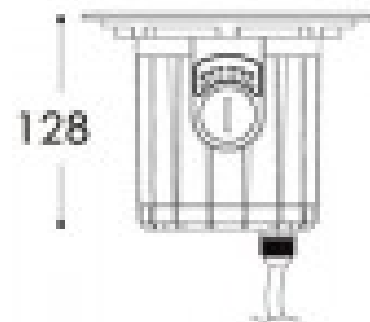

Ø109

Ø155

220

Ø163