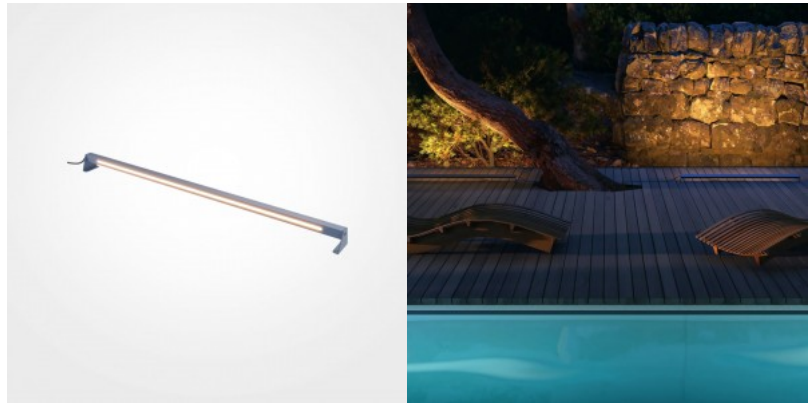

Maavalaisin Maytoni Wall Washer Edge harmaa 15W 1000lm 110° IP65 830

Tuotekoodi 19776

Brändi Maytoni
Teho 15W
Valovirta 1000luumena
Valaistusteho lm79 67W
Väriämpötila lämmin valkoinen 3000K
Linssin kulma 110
Cri 80
Kotelointiluokka IP65
Korkeus 59.0mm
Leveys 65.0mm
Pituus 1000.0mm
Paino 800 g
Paketin paino 940 g
Rungon väri harmaa
Rungon materiaali alumiini
Käyttöympäristö ulkokäyttöön
Käyttölämpötila -40...+50°C°C