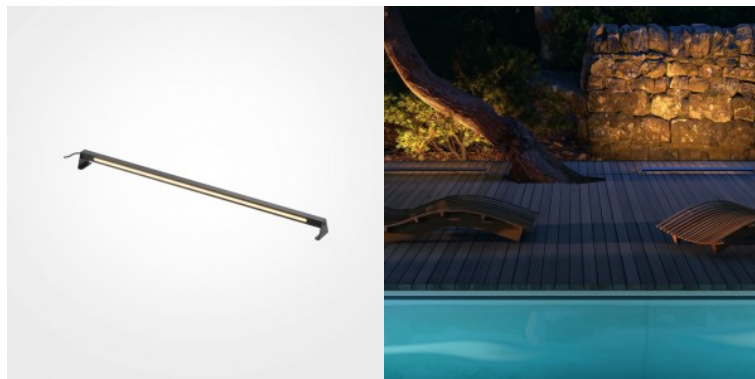

Maavalaisin Maytoni Wall Waher Edge musta 15W 1000lm 110° IP65 830

Tuotekoodi 19775

Brändi Maytoni
Teho 15W
Valovirta 1000luumenia
Valaistusteho 1m79 67W
Väriämpötila lämmin valkoinen 3000K
Linssin kulma 110
Cri 80
Kotelointiluokka IP65
Korkeus 59.0mm
Leveys 65.0mm
Pituus 1000.0mm
Paino 800 g
Paketin paino 940 g
Rungon väri musta
Rungon materiaali alumiini
Käyttöympäristö ulkokäyttöön
Käyttölämpötila -40...+50°C