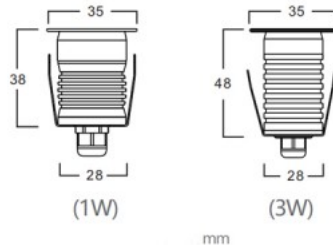

Terassivalaisin REVAL BULB Brest hopea pyöreä 12V 1W 95lm 45° IP67 830

Tuotekoodi 15684

Brändi [REVAL BULB](#)

Syöttöjännite 12V

Teho 1W

Maksimiteho 1W/1m

Valovirta 95luumenia

Valaistusteho lm79 95W

Väriämpötila lämmin valkoinen 3000K

Linssin kulma 45

Valonlähde OSRAM LED

Cri 80

Kotelointiluokka IP67

Käyttöikä 25000h

Korkeus 38.0mm

Halkaisija 35.0mm

Asennusaukon halkaisija 28mm

Paketissa 1kpl

Laatikossa 216kpl

Rungon väri hopea

Rungon materiaali alumiini

Muoto pyöreä

Käyttöympäristö sisä- ja ulkokäyttöön

Käyttölämpötila -25 ~ +45°C

Takuu 3 vuotta

Uppoasennettava terassivalaisin ulkokäyttöön. Lisää kodin puutarhaan viihtyisän tunnelman ja sopii erityisen hyvin terasseille tunnelmavalaistukseksi. Tämän terassivalaisimen voi asentaa sekä lattiaan että seinään. IP67-suojausluokka takaa, että valaisin kestää erilaisia sääolosuhteita säilyttäen samalla pitkän käyttöikänsä. Tarvittavan virtalähteen löydät LED Housen tuotevalikoimasta. Valaise maailmasi LED-talon ammattilaisten avulla - [katso projektiportfoliomme täältä!](#)