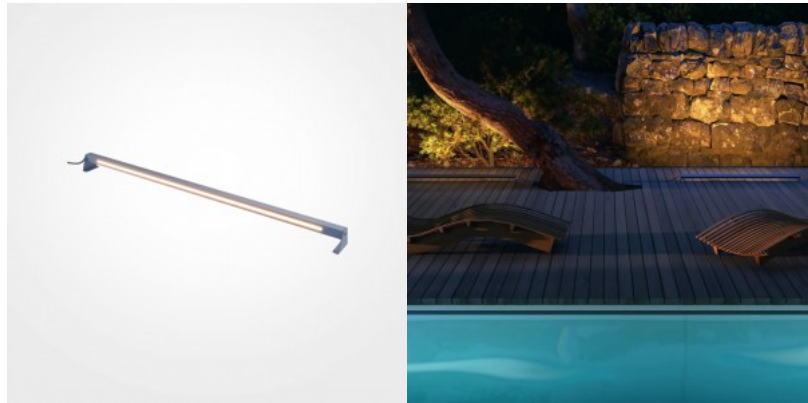

Maavalaisin Maytoni Wall Washer Edge harmaa 15W 1000lm 110° IP65 830

Tuotekoodi 19776

Brändi Maytoni
Teho 15W
Valovirta 1000luumena
Valaistusteho lm79 67W
Väriämpötila lämmin valkoinen 3000K
Linssin kulma 110
Cri 80
Kotelointiluokka IP65
Korkeus 59.0mm
Leveys 65.0mm
Pituus 1000.0mm
Paino 800 g
Paketin paino 940 g
Rungon väri harmaa
Rungon materiaali alumiini
Käyttöympäristö ulkokäyttöön
Käyttölämpötila -40...+50°C°C