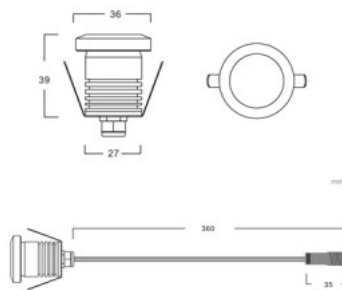

Terassivalaisin REVAL BULB Lille hopea pyöreä 12V 1W 95lm 180° IP67 830

Tuotekoodi 15690

Brändi [REVAL BULB](#)

Syöttöjännite 12V

Teho 1W

Maksimiteho 1W/1m

Valovirta 95luumenia

Valaistusteho 1m79 95W

Väriämpötila lämmin valkoinen 3000K

Linssin kulma 180

Valonlähde [EPistar LED](#)

Cri 80

Kotelointiluokka IP67

Korkeus 39.0mm

Halkaisija 36.0mm

Asennusaukon halkaisija 27mm

Paketissa 1kpl

Laatikossa 180kpl

Rungon väri hopea

Rungon materiaali alumiini + muovi

Muoto pyöreä

Käyttöympäristö ulkokäyttöön

Käyttölämpötila -25 ~ +45°C

Takuu 3 vuotta

Uppoasennettava terassivalaisin ulkokäyttöön. Lisää kodin puutarhaan viihtyisän tunnelman ja sopii erityisen hyvin terasseille tunnelmavalaukukseksi. Tämän terassivalaisimen voi asentaa sekä lattiaan että seinään. IP67-suojausluokka takaa, että valaisin kestää erilaisia sääolosuhteita säilyttäen samalla pitkän käyttöikänsä. Tarvittavan virtalähteen löydät LED Housen tuotevalikoimasta. Valaise maailmasi LED-talon ammattilaisten avulla - [katso projektiportfoliomme täältä!](#)