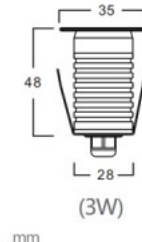

Terassivalaisin REVAL BULB Brest hopea pyöreä 12V 3W 195lm 15° IP67 830

Tuotekoodi 22970

Brändi [REVAL BULB](#)

Syöttöjännite 12V

Teho 3W

Maksimiteho 3W/1m

Valovirta 195luumenia

Valaistusteho 1m79 65W

Väriämpötila lämmin valkoinen 3000K

Linssin kulma 15

Valonlähde OSRAM LED

Cri 80

Sdcm - macadam ellipses 3

Kotelointiluokka IP67

Käyttöikä 25000h

Llmf tm21 L70B50 @25°C 50.000h

Korkeus 48.0mm

Halkaisija 35.0mm

Asennusaukon halkaisija 28mm

Paketissa 1kpl

Laatikossa 216kpl

Rungon väri hopea

Rungon materiaali alumiini

Muoto pyöreä

Käyttöympäristö sisä- ja ulkokäyttöön

Käyttölämpötila -25 ~ +45°C

Takuu 3 vuotta

Uppoasennettava terassivalaisin ulkokäyttöön. Lisää kodin puutarhaan viihtyisän tunnelman ja sopii erityisen hyvin terasseille tunnelmavalaukukseksi. Tämän terassivalaisimen voi asentaa sekä lattiaan että seinään. IP67-suojausluokka takaa, että valaisin kestää erilaisia sääolosuhteita säilyttäen samalla pitkän käyttöikänsä. Tarvittavan virtalähteen löydät LED Housen tuotevalikoimasta. Valaise maailmasi LED-talon ammattilaisten avulla - [katso projektiportfoliomme täältä!](#)