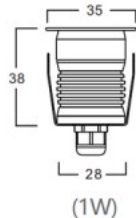

Terassivalaisin REVAL BULB Brest hopea pyöreä 12V 3W 195lm 15° IP67 830

Tuotekoodi 22970

Brändi [REVAL BULB](#)

Syöttöjännite 12V

Teho 3W

Maksimiteho 3W/1m

Valovirta 195luumenia

Valaistusteho 1m79 65W

Väriämpötila lämmin valkoinen 3000K

Linssin kulma 15

Valonlähde OSRAM LED

Cri 80

Sdcm - macadam ellipses 3

Kotelointiluokka IP67

Käyttöikä 25000h

Llmf tm21 L70B50 @25°C 50.000h

Korkeus 48.0mm

Halkaisija 35.0mm

Asennusaukon halkaisija 28mm

Paketissa 1kpl

Laatikossa 216kpl

Rungon väri hopea

Rungon materiaali alumiini

Muoto pyöreä

Käyttöympäristö sisä- ja ulkokäyttöön

Käyttölämpötila -25 ~ +45°C

Takuu 3 vuotta

Uppoasennettava terassivalaisin ulkokäyttöön. Lisää kodin puutarhaan viihtyisän tunnelman ja sopii erityisen hyvin terasseille tunnelmavalaukukseksi. Tämän terassivalaisimen voi asentaa sekä lattiaan että seinään. IP67-suojausluokka takaa, että valaisin kestää erilaisia sääolosuhteita säilyttäen samalla pitkän käyttöikänsä. Tarvittavan virtalähteen löydät LED Housen tuotevalikoimasta. Valaise maailmasi LED-talon ammattilaisten avulla - [katso projektiportfoliomme täältä!](#)