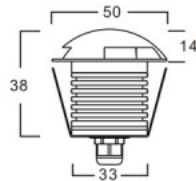

Terassivalaisin REVAL BULB Metz hopea pyöreä 12V 3W 280lm 180° IP67 830

Tuotekoodi 15697

Brändi [REVAL BULB](#)

Syöttöjännite 12V

Teho 3W

Maksimiteho 3W/1m

Valovirta 280luumena

Valaistusteho 1m79 93W

Väriämpötila lämmin valkoinen 3000K

Linssin kulma 180

Valonlähde OSRAM LED

Cri 80

Kotelointiluokka IP67

Käyttöikä 25000h

Korkeus 38.0mm

Halkaisija 50.0mm

Asennusaukon halkaisija 33mm

Paketissa 1kpl

Laatikossa 180kpl

Rungon väri hopea

Rungon materiaali alumiini

Muoto pyöreä

Käyttöympäristö ulkokäyttöön

Käyttölämpötila -25 ~ +45°C

Takuu 3 vuotta

Uppoasennettava terassivalaisin ulkokäyttöön. Lisää kodin puutarhaan viihtyisän tunnelman ja sopii erityisen hyvin terasseille tunnelmavalaistukseksi. Tämän terassivalaisimen voi asentaa sekä lattiaan että seinään. IP67-suojausluokka takaa, että valaisin kestää erilaisia sääolosuhteita säilyttäen samalla pitkän käyttöikänsä. Tarvittavan virtalähteen löydät LED Housen tuotevalikoimasta. Valaise maailmasi LED-talon ammattilaisten avulla - [katso projektiportfoliomme täältä!](#)