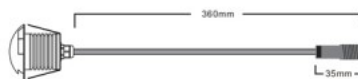

Terassivalaisin REVAL BULB Metz hopea pyöreä 12V 3W 280lm 180° IP67 830

Tuotekoodi 15697

Brändi [REVAL BULB](#)

Syöttöjännite 12V

Teho 3W

Maksimiteho 3W/1m

Valovirta 280luumena

Valaistusteho 1m79 93W

Väriämpötila lämmin valkoinen 3000K

Linssin kulma 180

Valonlähde OSRAM LED

Cri 80

Kotelointiluokka IP67

Käyttöikä 25000h

Korkeus 38.0mm

Halkaisija 50.0mm

Asennusaukon halkaisija 33mm

Paketissa 1kpl

Laatikossa 180kpl

Rungon väri hopea

Rungon materiaali alumiini

Muoto pyöreä

Käyttöympäristö ulkokäyttöön

Käyttölämpötila -25 ~ +45°C

Takuu 3 vuotta

Uppoasennettava terassivalaisin ulkokäyttöön. Lisää kodin puutarhaan viihtyisän tunnelman ja sopii erityisen hyvin terasseille tunnelmavalaistukseksi. Tämän terassivalaisimen voi asentaa sekä lattiaan että seinään. IP67-suojausluokka takaa, että valaisin kestää erilaisia sääolosuhteita säilyttäen samalla pitkän käyttöikänsä. Tarvittavan virtalähteen löydät LED Housen tuotevalikoimasta. Valaise maailmasi LED-talon ammattilaisten avulla - [katso projektiportfoliomme täältä!](#)