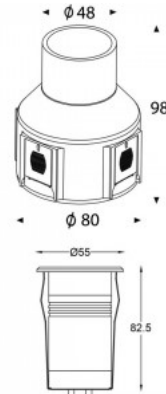

### Tuotekoodi 20307

Brändi [Deko-Light](#)  
 Syöttöjännite 24V  
 Teho 2.4W  
 Valovirta 180luumena  
 Valaistusteho lm79 75W  
 Väriämpötila lämmin valkoinen 3000K  
 Linssin kulma 30  
 Cri 80  
 Kotelointiluokka IP67  
 Käyttöikä 25000h  
 Korkeus 82.5mm  
 Halkaisija 80.0mm  
 Paino 428 g  
 Paketin paino 578 g  
 Rungon väri valkoinen  
 Rungon materiaali metalli + lasi  
 Kytkenämäärä 15000kpl  
 Käyttölämpötila -20 ~ 40°C  
 Takuu 5 vuotta

### Tuotekoodi 20314

Brändi [Deko-Light](#)  
 Syöttöjännite 230V  
 Teho 11.9W  
 Valovirta 700luumena  
 Valaistusteho lm79 59W  
 Väriämpötila lämmin valkoinen 3000K  
 Linssin kulma 35-45  
 Cri 80  
 Kotelointiluokka IP67  
 Käyttöikä 25000h  
 Korkeus 111.0mm  
 Halkaisija 173.0mm  
 Asennusaukon halkaisija 157mm  
 Paino 1.91 kg  
 Paketin paino 2.09 kg  
 Rungon väri hopea  
 Rungon materiaali metalli + lasi  
 Kytkenämäärä 100000kpl  
 Iskunkestävyys IK09  
 Käyttölämpötila -20 ~ 40°C  
 Takuu 5 vuotta