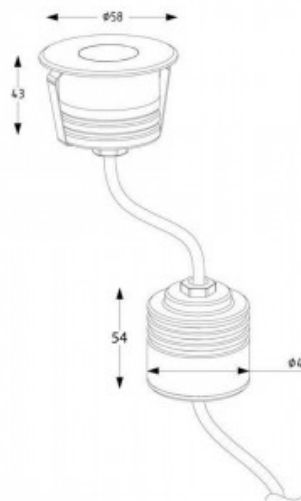

Maavalaisin Deko-Light Peacock hopea pyöreä 230V 2W 150lm 30° IP67 830

Tuotekoodi 20159

Brändi [Deko-Light](#)
Syöttöjännite 230V
Lähtöjännite 220-240V
Teho 2W
Valovirta 150luumenia
Valaistusteho 1m79 75W
Väriämpötila lämmin valkoinen 3000K
Linssin kulma 30
Cri 80
Kotelointiluokka IP67
Käyttöikä 25000h
Korkeus 43.0mm
Halkaisija 58.0mm
Asennusaukon halkaisija 44mm
Rungon väri hopea
Rungon materiaali ruostumaton teräs
+ lasi
Kiilto puolikiiltävä
Muoto pyöreä
Iskunkestävyys IK08
Käyttöympäristö sisä- ja ulkokäyttöön
Käyttölämpötila -20 - +40°C