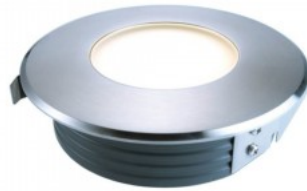

Tuotekoodi 20083

Brändi [Deko-Light](#)
Syöttöjännite 230V
Teho 1.3W
Valovirta 40luumenia
Valaistusteho lm79 31W
Väriämpötila lämmin valkoinen 3000K
Linssin kulma 120
Cri 65
Kotelointiluokka IP67
Käyttöikä 25000h
Korkeus 42.0mm
Leveys 58.0mm
Pituus 176.0mm
Halkaisija 116.0mm
Asennusaukon halkaisija 100mm
Paino 854 g
Paketissa 1kpl
Rungon väri hopea
Rungon materiaali ruostumaton teräs
+ lasi
Kiilto puolikiiltävä
Muoto pyöreä
Iskunkestävyys IK05
Käyttöympäristö sisä- ja ulkokäyttöön
Käyttölämpötila -20 - +40°C
Sertifikaatit CE
Takuu 5 vuotta