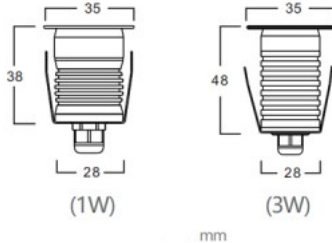

Terassivalaisin REVAL BULB Brest hopea pyöreä 12V 3W 195lm 15° IP67 830

Tuotekoodi 22970

Brändi [REVAL BULB](#)

Syöttöjännite 12V

Teho 3W

Maksimiteho 3W/1m

Valovirta 195luumena

Valaistusteho 1m79 65W

Väriämpötila lämmin valkoinen 3000K

Linssin kulma 15

Valonlähde OSRAM LED

Cri 80

Sdcm - macadam ellipses 3

Kotelointiluokka IP67

Käyttöikä 25000h

Llmf tm21 L70B50 @25°C 50.000h

Korkeus 48.0mm

Halkaisija 35.0mm

Asennusaukon halkaisija 28mm

Paketissa 1kpl

Laatikossa 216kpl

Rungon väri hopea

Rungon materiaali alumiini

Muoto pyöreä

Käyttöympäristö sisä- ja ulkokäyttöön

Käyttölämpötila -25 ~ +45°C

Takuu 3 vuotta

Uppoasennettava terassivalaisin ulkokäyttöön. Lisää kodin puutarhaan viihtyisän tunnelman ja sopii erityisen hyvin terasseille tunnelmavalaistukseksi. Tämän terassivalaisimen voi asentaa sekä lattiaan että seinään. IP67-suojausluokka takaa, että valaisin kestää erilaisia sääolosuhteita säilyttäen samalla pitkän käyttöikänsä. Tarvittavan virtalähteen löydät LED Housen tuotevalikoimasta. Valaise maailmasi LED-talon ammattilaisten avulla - [katso projektiportfoliomme täältä!](#)

mm