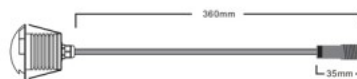

Terassivalaisin REVAL BULB Metz hopea pyöreä 12V 3W 280lm 180° IP67 830

Tuotekoodi 15697

Brändi [REVAL BULB](#)

Syöttöjännite 12V

Teho 3W

Maksimiteho 3W/1m

Valovirta 280luumena

Valaistusteho 1m79 93W

Väriämpötila lämmin valkoinen 3000K

Linssin kulma 180

Valonlähde OSRAM LED

Cri 80

Kotelointiluokka IP67

Käyttöikä 25000h

Korkeus 38.0mm

Halkaisija 50.0mm

Asennusaukon halkaisija 33mm

Paketissa 1kpl

Laatikossa 180kpl

Rungon väri hopea

Rungon materiaali alumiini

Muoto pyöreä

Käyttöympäristö ulkokäyttöön

Käyttölämpötila -25 ~ +45°C

Takuu 3 vuotta

Uppoasennettava terassivalaisin ulkokäyttöön. Lisää kodin puutarhaan viihtyisän tunnelman ja sopii erityisen hyvin terasseille tunnelmavalaistukseksi. Tämän terassivalaisimen voi asentaa sekä lattiaan että seinään. IP67-suojausluokka takaa, että valaisin kestää erilaisia sääolosuhteita säilyttäen samalla pitkän käyttöikänsä. Tarvittavan virtalähteen löydät LED Housen tuotevalikoimasta. Valaise maailmasi LED-talon ammattilaisten avulla - [katso projektiportfoliomme täältä!](#)