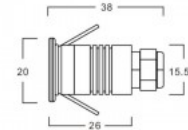

Paketissa 1kpl

Laatikossa 288kpl

Rungon väri hopea

Rungon materiaali alumiini

Muoto pyöreä

Käyttöympäristö sisä- ja ulkokäyttöön

Käyttölämpötila -25 ~ +45°C

Takuu 3 vuotta