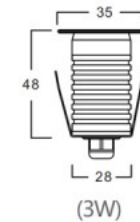

LED Terassivalaisin REVAL BULB Brest hopea kierros 12V 1W 95lm CRI80 45° IP67 3000K lämmin valkoinen

Tuotekoodi 15684

Hinta 17,00+ALV

Brändi [REVAL BULB](#)

Syöttöjännite 12V

Teho 1W

Valovirta 95luumenia

Valaistusteho 95W

Väriämpötila (cct) lämmin valkoinen
3000K

Linssin kulma 45

Valonlähde OSRAM LED

Cri 80

Kotelointiluokka IP67

Käyttöikä 25000h

Korkeus 38.0mm

Halkaisija 35.0mm

Asennusaukon halkaisija 28mm

Paketissa 1kpl

Rungon väri hopea

Rungon materiaali alumiini

Muoto kierros

Käyttöympäristö sisä- ja ulkokäyttöön

Käyttölämpötila -25 ~ +45°C

Takuu 2 vuotta

(1W)

(3W)

mm