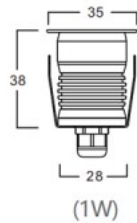

LED Terassivalaisin REVAL BULB Brest hopea kierros 12V 1W 95lm 45° IP67 830

Tuotekoodi 15684

Brändi [REVAL BULB](#)

Syöttöjännite 12V

Teho 1W

Valovirta 95luumenia

Valaistusteho 1m79 95W

Väriämpötila lämmin valkoinen 3000K

Linssin kulma 45

Valonlähde OSRAM LED

Cri 80

Koteloitusluokka IP67

Käyttöikä 25000h

Korkeus 38.0mm

Halkaisija 35.0mm

Asennusaukon halkaisija 28mm

Paketissa 1kpl

Laatikossa 216kpl

Rungon väri hopea

Rungon materiaali alumiini

Muoto pyöreä

Käyttöympäristö sisä- ja ulkokäyttöön

Käyttölämpötila -25 ~ +45°C

Takuu 3 vuotta

Uppeasennettava terassivalaisin ulkokäyttöön. Lisää kodin puutarhaan viihtyisän tunnelman ja sopii erityisen hyvin terasseille

tunnelmavalaistukseksi. Tämän terassivalaisimen voi asentaa sekä lattiaan että seinään. IP67-suojausluokka takaa, että valaisin kestää erilaisia sääolosuhteita säilyttäen samalla pitkän käyttöikänsä. Tarvittavan virtalähteen löydät LED Housen tuotevalikoimasta. Valaise maailmasi LED-talon ammattilaisten avulla - [katso projektiportfoliomme täältä!](#)