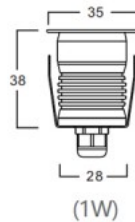

LED Terassivalaisin REVAL BULB Brest hopea kierros 12V 1W 95lm CRI80 45° IP67 3000K lämmin valkoinen

Tuotekoodi 15684

Hinta 17,00+ALV

Brändi [REVAL BULB](#)

Syöttöjännite 12V

Teho 1W

Valovirta 95luumenia

Valaistusteho 95W

Väriämpötila (cct) lämmin valkoinen
3000K

Linssin kulma 45

Valonlähde OSRAM LED

Cri 80

Kotelointiluokka IP67

Käyttöikä 25000h

Korkeus 38.0mm

Halkaisija 35.0mm

Asennusaukon halkaisija 28mm

Paketissa 1kpl

Rungon väri hopea

Rungon materiaali alumiini

Muoto kierros

Käyttöympäristö sisä- ja ulkokäyttöön

Käyttölämpötila -25 ~ +45°C

Takuu 2 vuotta

(1W)