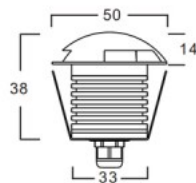

LED Terassivalaisin REVAL BULB Metz hopea kierros 12V 3W 280lm CRI80 180° IP67 3000K lämmin valkoinen

Tuotekoodi 15697

Hinta 22,00+ALV

Brändi [REVAL BULB](#)

Syöttöjännite 12V

Teho 3W

Valovirta 280luumenia

Valaistusteho 93W

Väriämpötila (cct) lämmin valkoinen

3000K

Linssin kulma 180

Valonlähde OSRAM LED

Cri 80

Kotelointiluokka IP67

Käyttöikä 25000h

Korkeus 38.0mm

Halkaisija 50.0mm

Asennusaukon halkaisija 33mm

Paketissa 1kpl

Rungon väri hopea

Rungon materiaali alumiini

Muoto kierros

Käyttöympäristö ulkokäyttöön

Käyttölämpötila -25 ~ +45°C

Takuu 2 vuotta