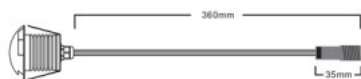

LED Terassivalaisin REVAL BULB Metz hopea kierros 12V 3W 280lm 180° IP67 830

Tuotekoodi 15697

Brändi [REVAL BULB](#)

Syöttöjännite 12V

Teho 3W

Valovirta 280luumena

Valaistusteho 1m79 93W

Väriämpötila lämmin valkoinen 3000K

Linssin kulma 180

Valonlähde OSRAM LED

Cri 80

Koteloitusluokka IP67

Käyttöikä 25000h

Korkeus 38.0mm

Halkaisija 50.0mm

Asennusaukon halkaisija 33mm

Paketissa 1kpl

Laatikossa 180kpl

Rungon väri hopea

Rungon materiaali alumiini

Muoto pyöreä

Käyttöympäristö ulkokäyttöön

Käyttölämpötila -25 ~ +45°C

Takuu 3 vuotta

Uppoasennettava terassivalaisin ulkokäyttöön. Lisää kodin puutarhaan viihtyisän tunnelman ja sopii erityisen hyvin terasseille tunnelmavalaukukseksi. Tämän terassivalaisimen voi asentaa sekä lattiaan että seinään. IP67-suojausluokka takaa, että valaisin kestää erilaisia sääolosuhteita säilyttäen samalla pitkän käyttöikänsä. Tarvittavan virtalähteen löydät LED Housen tuotevalikoimasta. Valaise maailmasi LED-talon ammattilaisten avulla - [katso projektiportfoliomme täältä!](#)