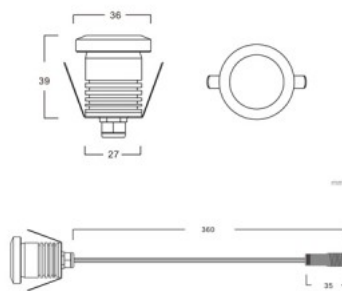

LED Terassivalaisin REVAL BULB Lille hopea kierros 12V 1W 95lm CRI80 180° IP67 3000K lämmin valkoinen

Tuotekoodi 15690

Hinta 13,98+ALV

Brändi [REVAL BULB](#)

Syöttöjännite 12V

Teho 1W

Valovirta 95luumenia

Valaistusteho 95W

Väriämpötila (cct) lämmin valkoinen
3000K

Linssin kulma 180

Valonlähde [EPISTAR LED](#)

Cri 80

Kotelointiluokka IP67

Korkeus 39.0mm

Halkaisija 36.0mm

Asennusaukon halkaisija 27mm

Paketissa 1kpl

Rungon väri hopea

Rungon materiaali alumiini + muovi

Muoto kierros

Käyttöympäristö ulkokäyttöön

Käyttölämpötila -25 ~ +45°C

Takuu 2 vuotta

LED-allasvalo REVAL BULB Lucelle musta neliö 230V 3W 300lm CRI90 IP65 3000K lämmin valkoinen

Tuotekoodi 16178

Hinta 45,00+ALV

Brändi [REVAL BULB](#)

Syöttöjännite 230V

Teho 3W

Valovirta 300luumenia

Valaistusteho 100W

Väriämpötila (cct) lämmin valkoinen
3000K

Valonlähde [LUMINUS](#)

Cri 90

Kotelointiluokka IP65

Korkeus 56.0mm

Halkaisija 55.0mm

Asennusaukon halkaisija 49mm

Rungon väri musta

Rungon materiaali alumiini

Kiilto matto

Muoto neliö

Virransyöttöyksikkö AcTEC

Käyttöympäristö sisä- ja ulkokäyttöön

Sertifikaatit CE