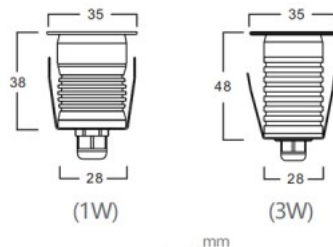

Valonlähde OSRAM LED

Cri 80

Kotelointiluokka IP67

Käyttöikä 25000h

Korkeus 38.0mm

Halkaisija 35.0mm

Asennusaukon halkaisija 28mm

Paketissa 1kpl

mm