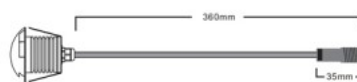

LED Terassivalaisin REVAL BULB Metz hopea kierros 12V 3W 280lm CRI80 180° IP67 3000K lämmin valkoinen

Tuotekoodi 15697

Hinta 22,00+ALV

Brändi [REVAL BULB](#)

Syöttöjännite 12V

Teho 3W

Valovirta 280luumenia

Valaistusteho 93W

Väriämpötila (cct) lämmin valkoinen

3000K

Linssin kulma 180

Valonlähde OSRAM LED

Cri 80

Kotelointiluokka IP67

Käyttöikä 25000h

Korkeus 38.0mm

Halkaisija 50.0mm

Asennusaukon halkaisija 33mm

Paketissa 1kpl

Rungon väri hopea

Rungon materiaali alumiini

Muoto kierros

Käyttöympäristö ulkokäyttöön

Käyttölämpötila -25 ~ +45°C

Takuu 2 vuotta