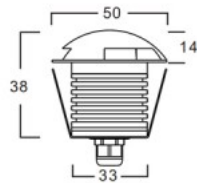

LED Terassivalaisin REVAL BULB Metz hopea kierros 12V 3W 280lm 180° IP67 830

Tuotekoodi 15697

Brändi [REVAL BULB](#)

Syöttöjännite 12V

Teho 3W

Valovirta 280luumena

Valaistusteho 1m79 93W

Väriämpötila lämmin valkoinen 3000K

Linssin kulma 180

Valonlähde OSRAM LED

Cri 80

Koteloitusluokka IP67

Käyttöikä 25000h

Korkeus 38.0mm

Halkaisija 50.0mm

Asennusaukon halkaisija 33mm

Paketissa 1kpl

Laatikossa 180kpl

Rungon väri hopea

Rungon materiaali alumiini

Muoto pyöreä

Käyttöympäristö ulkokäyttöön

Käyttölämpötila -25 ~ +45°C

Takuu 3 vuotta

Uppoasennettava terassivalaisin ulkokäyttöön. Lisää kodin puutarhaan viihtyisän tunnelman ja sopii erityisen hyvin terasseille tunnelmavalaukukseksi. Tämän terassivalaisimen voi asentaa sekä lattiaan että seinään. IP67-suojausluokka takaa, että valaisin kestää erilaisia sääolosuhteita säilyttäen samalla pitkän käyttöikänsä. Tarvittavan virtalähteen löydät LED Housen tuotevalikoimasta. Valaise maailmasi LED-talon ammattilaisten avulla - [katso projektiportfoliomme täältä!](#)