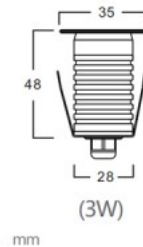

LED Terassivalaisin REVAL BULB Brest hopea kierros 12V 1W 95lm 45° IP67 830

Tuotekoodi 15684

Brändi [REVAL BULB](#)

Syöttöjännite 12V

Teho 1W

Valovirta 95luumenia

Valaistusteho 1m79 95W

Väriämpötila lämmin valkoinen 3000K

Linssin kulma 45

Valonlähde OSRAM LED

Cri 80

Koteloitusluokka IP67

Käyttöikä 25000h

Korkeus 38.0mm

Halkaisija 35.0mm

Asennusaukon halkaisija 28mm

Paketissa 1kpl

Laatikossa 216kpl

Rungon väri hopea

Rungon materiaali alumiini

Muoto pyöreä

Käyttöympäristö sisä- ja ulkokäyttöön

Käyttölämpötila -25 ~ +45°C

Takuu 3 vuotta

Uppeasennettava terassivalaisin ulkokäyttöön. Lisää kodin puutarhaan viihtyisän tunnelman ja sopii erityisen hyvin terasseille

tunnelmavalaistukseksi. Tämän terassivalaisimen voi asentaa sekä lattiaan että seinään. IP67-suojausluokka takaa, että valaisin kestää erilaisia sääolosuhteita säilyttäen samalla pitkän käyttöikänsä. Tarvittavan virtalähteen löydät LED Housen tuotevalikoimasta. Valaise maailmasi LED-talon ammattilaisten avulla - [katso projektiportfoliomme täältä!](#)