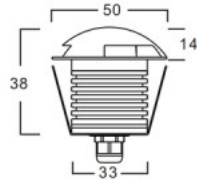

LED Terassivalaisin REVAL BULB Metz hopea kierros 12V 3W 280lm 180° IP67 830

Tuotekoodi 15697

Brändi [REVAL BULB](#)

Syöttöjännite 12V

Teho 3W

Valovirta 280luumena

Valaistusteho 1m79 93W

Väriämpötila lämmin valkoinen 3000K

Linssin kulma 180

Valonlähde OSRAM LED

Cri 80

Koteloitusluokka IP67

Käyttöikä 25000h

Korkeus 38.0mm

Halkaisija 50.0mm

Asennusaukon halkaisija 33mm

Paketissa 1kpl

Laatikossa 180kpl

Rungon väri hopea

Rungon materiaali alumiini

Muoto kierros

Käyttöympäristö ulkokäyttöön

Käyttölämpötila -25 ~ +45°C

Takuu 3 vuotta

Uppoasennettava terassivalaisin ulkokäyttöön. Lisää kodin puutarhaan viihtyisän tunnelman ja sopii erityisen hyvin terasseille tunnelmavalalaistukseksi. Tämän terassivalaisimen voi asentaa sekä lattiaan että seinään. IP67-suojausluokka takaa, että valaisin kestää erilaisia sääolosuhteita säilyttäen samalla pitkän käyttöikänsä. Tarvittavan virtalähteen löydät LED Housen tuotevalikoimasta. Valaise maailmasi LED-talon ammattilaisten avulla - [katso projektiportfoliomme täältä!](#)