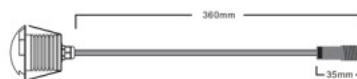

LED Terassivalaisin REVAL BULB Metz hopea kierros 12V 3W 280lm 180° IP67 830

Tuotekoodi 15697

Brändi [REVAL BULB](#)

Syöttöjännite 12V

Teho 3W

Valovirta 280luumena

Valaistusteho 1m79 93W

Väriämpötila lämmin valkoinen 3000K

Linssin kulma 180

Valonlähde OSRAM LED

Cri 80

Koteloitusluokka IP67

Käyttöikä 25000h

Korkeus 38.0mm

Halkaisija 50.0mm

Asennusaukon halkaisija 33mm

Paketissa 1kpl

Laatikossa 180kpl

Rungon väri hopea

Rungon materiaali alumiini

Muoto kierros

Käyttöympäristö ulkokäyttöön

Käyttölämpötila -25 ~ +45°C

Takuu 3 vuotta

Uppoasennettava terassivalaisin ulkokäyttöön. Lisää kodin puutarhaan viihtyisän tunnelman ja sopii erityisen hyvin terasseille tunnelmavalalaistukseksi. Tämän terassivalaisimen voi asentaa sekä lattiaan että seinään. IP67-suojausluokka takaa, että valaisin kestää erilaisia sääolosuhteita säilyttäen samalla pitkän käyttöikänsä. Tarvittavan virtalähteen löydät LED Housen tuotevalikoimasta. Valaise maailmasi LED-talon ammattilaisten avulla - [katso projektiportfoliomme täältä!](#)