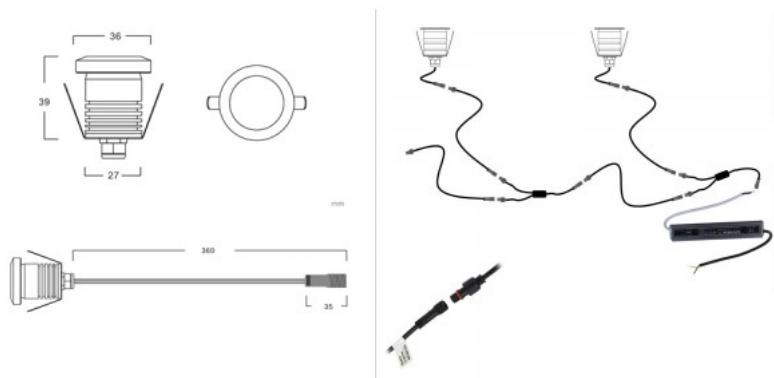

LED Terassivalaisin REVAL BULB Lille hopea kierros 12V 1W 95lm 180° IP67 830

Tuotekoodi 15690

Brändi [REVAL BULB](#)

Syöttöjännite 12V

Teho 1W

Valovirta 95luumenia

Valaistusteho 1m79 95W

Väriämpötila lämmin valkoinen 3000K

Linssin kulma 180

Valonlähde [EPICSTAR LED](#)

Cri 80

Kotelointiluokka IP67

Korkeus 39.0mm

Halkaisija 36.0mm

Asennusaukon halkaisija 27mm

Paketissa 1kpl

Laatikossa 180kpl

Rungon väri hopea

Rungon materiaali alumiini + muovi

Muoto kierros

Käyttöympäristö ulkokäyttöön

Käyttölämpötila -25 ~ +45°C

Takuu 3 vuotta

Upposennettava terassivalaisin ulkokäyttöön. Lisää kodin puutarhaan viihtyisän tunnelman ja sopii erityisen hyvin terasseille tunnelmavalaukukseksi. Tämän terassivalaisimen voi asentaa sekä lattiaan että seinään. IP67-suojausluokka takaa, että valaisin kestää erilaisia sääolosuhteita säilyttäen samalla pitkän käyttöikänsä. Tarvittavan virtalähteen löydät LED Housen tuotevalikoimasta. Valaise maailmasi LED-talon ammattilaisten avulla - [katso projektiportfoliomme täältä!](#)