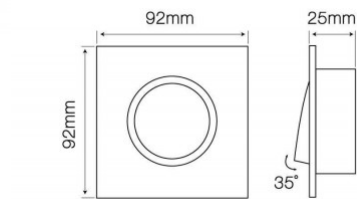

Runko AKROS S-W valkoinen IP20

Tuotekoodi 15369

Hinta 5,00+ALV

Kotelointiluokka IP20
Korkeus 25.0mm
Leveys 92.0mm
Pituus 92.0mm
Rungon väri valkoinen