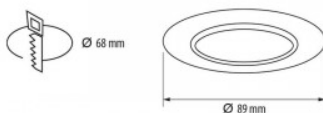

Tuotekoodi 16448

Kotelointiluokka IP44
Halkaisija 89.0mm
Asennusaukon halkaisija 68mm
Rungon väri valkoinen
Rungon materiaali alumiini + lasi