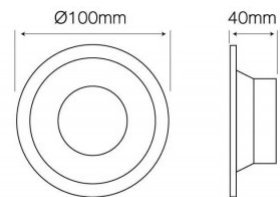

Valaisimen kehys LVSRMR16AB D90 inox IP20

Tuotekoodi 16306

Kotelointiluokka IP20
Halkaisija 89.0mm
Asennusaukon halkaisija 68mm
Rungon väri inox
Rungon materiaali alumiini
Käyttöympäristö sisäkäyttöön

Valaisimen kehys Napoli valkoinen / kultainen kierros IP20

Tuotekoodi 15339

Kotelointiluokka IP20
Halkaisija 100.0mm
Asennusaukon halkaisija 75mm
Paketissa 1kpl
Laatikossa 100kpl
Rungon väri valkoinen / kultainen
Rungon materiaali alumiini
Kiilto kiiltävä
Muoto pyöreä
Käyttöympäristö sisä- ja ulkokäyttöön