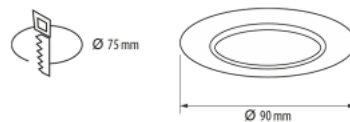

Valaisimen kehys LVSRMR16AB D90 inox IP20

Tuotekoodi 16306

Hinta 1,73+ALV

Kotelointiluokka IP20
Halkaisija 89.0mm
Asennusaukon halkaisija 68mm
Rungon väri inox
Rungon materiaali alumiini
Käyttöympäristö sisäkäyttöön