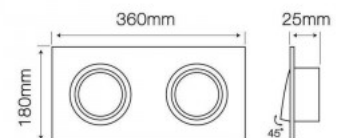

Valaisimen kehys AR111 x2 valkoinen

Tuotekoodi 15524

Hinta 33,00+ALV

Leveys 180.0mm
Pituus 350.0mm
Rungon väri valkoinen
Rungon materiaali alumiini
Kiilto puolihimmeä