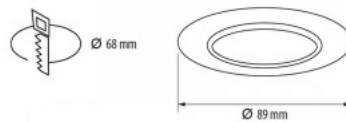

## Valaisimen kehys D89 valkoinen IP44

**Tuotekoodi 16448**

Hinta 5,33+ALV

Kotelointiluokka IP44

Halkaisija 89.0mm

Asennusaukon halkaisija 68mm

Rungon väri valkoinen

Rungon materiaali alumiini + lasi