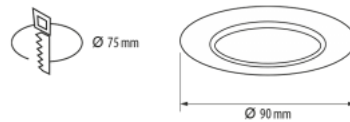

Tuotekoodi 16306

Kotelointiluokka IP20
Halkaisija 89.0mm
Asennusaukon halkaisija 68mm
Rungon väri inox
Rungon materiaali alumiini
Käyttöympäristö sisäkäyttöön