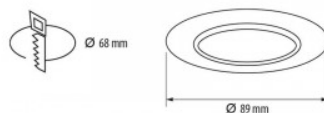

Tuotekoodi 16448

Kotelointiluokka IP44
Halkaisija 89.0mm
Asennusaukon halkaisija 68mm
Rungon väri valkoinen
Rungon materiaali alumiini + lasi