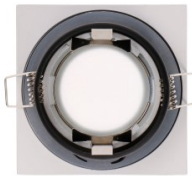

Valaisimen kehys BCL-03 valkoinen neliö IP44

Tuotekoodi 14603

Hinta 3,00+ALV

Kotelointiluokka IP44
Korkeus 49.0mm
Leveys 84.0mm
Pituus 84.0mm
Asennusaukon halkaisija 70mm
Rungon väri valkoinen
Rungon materiaali alumiini
Kiilto matto
Muoto neliö

Soveltuu asennettavaksi kosteaan tilaan. Mukana kumitiivisteet.