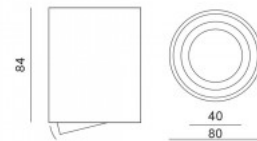

Valaisimen kehys OH36 musta 230V GU10 IP20

Tuotekoodi 15234

Syöttöjännite 230V
Kanta GU10
Kotelointiluokka IP20
Korkeus 84.0mm
Halkaisija 80.0mm
Laatikossa 20kpl
Rungon väri musta
Rungon materiaali alumiini
Käyttöympäristö sisäkäyttöön

Vaikuttava pinta-asennettava [kattovalaisin](#). Soveltuu erilaisten sisätilojen valaisemiseen. Valaisimessa on harjattu alumiinista musta väriä oleva runko. Valo suunnataan kahteen suuntaan 15 asteen säteellä. GU10-kanta. Lamppu ei sisälly pakkaukseen. Valaise maailmasi LED-talon ammattilaisten avulla - [katso projektiportfoliomme täältä!](#)