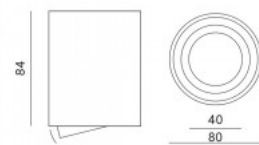

Runko OH36 musta 230V GU10 IP20

Tuotekoodi 15234

Hinta 10,81+ALV

Syöttöjännite 230V
Kanta GU10
Kotelointiluokka IP20
Korkeus 84.0mm
Halkaisija 80.0mm
Laatikossa 20kpl
Rungon väri musta
Rungon materiaali alumiini
Käyttöympäristö sisäkäyttöön
Takuu 2 vuotta