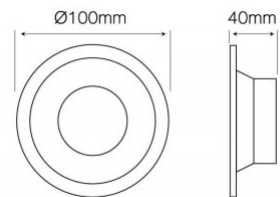

Valaisimen kehys JUNO valkoinen neliö GU10 IP20

Tuotekoodi 17103

Kanta GU10
Kotelointiluokka IP20
Korkeus 44.0mm
Leveys 90.0mm
Pituus 90.0mm
Asennusaukon halkaisija 80x80mm
Rungon väri valkoinen
Rungon materiaali alumiini
Kiilto matto
Muoto neliö
Käyttöympäristö sisäkäyttöön

Suunnattava kotelo LED-lampun
asentamiseksi.

Valaisimen kehys LVSRMR16AB D90 inox IP20

Tuotekoodi 16306

Kotelointiluokka IP20
Halkaisija 89.0mm
Asennusaukon halkaisija 68mm
Rungon väri inox
Rungon materiaali alumiini
Käyttöympäristö sisäkäyttöön

Valaisimen kehys Napoli valkoinen / kultainen kierros IP20

Tuotekoodi 15339

Kotelointiluokka IP20
Halkaisija 100.0mm
Asennusaukon halkaisija 75mm
Paketissa 1kpl
Laatikossa 100kpl
Rungon väri valkoinen / kultainen
Rungon materiaali alumiini
Kiilto kiiltävä
Muoto kierros
Käyttöympäristö sisä- ja ulkokäyttöön