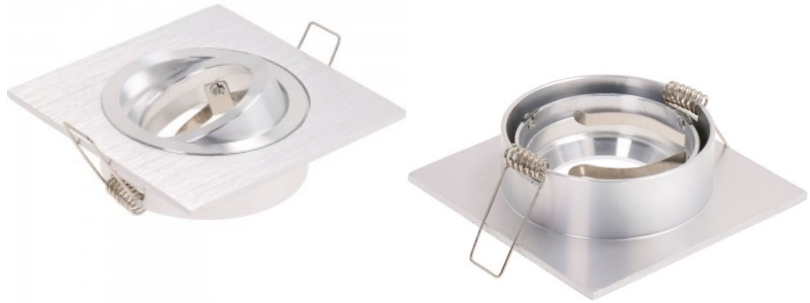

Valaisimen kehys 4553 hopea neliö

Tuotekoodi 14764

Korkeus 27.0mm
Leveys 94.0mm
Pituus 94.0mm
Asennusaukon halkaisija 75-82mm
Rungon väri hopea
Rungon materiaali alumiini
Kiilto matto
Muoto neliö
Käyttöympäristö sisäkäyttöön

Valaisimen kehys 4554, kiiltävä hopea neliö

Tuotekoodi 14763

Korkeus 27.0mm
Leveys 94.0mm
Pituus 94.0mm
Asennusaukon halkaisija 75-82mm
Rungon väri hopea
Rungon materiaali alumiini
Kiilto kiiltävä
Muoto neliö
Käyttöympäristö sisäkäyttöön

Valaisimen kehys 5230 neliö IP44

Tuotekoodi 14781

Kotelointiluokka IP44
Korkeus 49.0mm
Leveys 80.0mm
Pituus 80.0mm
Asennusaukon halkaisija 75mm
Rungon materiaali alumiini
Muoto neliö
Käyttöympäristö sisäkäyttöön

Soveltuu asennettavaksi kosteaan tilaan. Mukana kumitiivistet.

Valaisimen kehys 89x89 valkoinen IP44

Tuotekoodi 15726

Kotelointiluokka IP44
Leveys 89.0mm
Pituus 89.0mm
Asennusaukon halkaisija 68mm
Rungon väri valkoinen