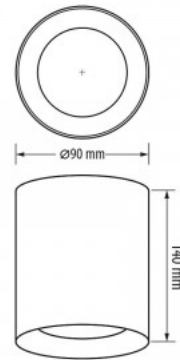

Runko SSRGU10BL musta kierros GU10 IP20

Tuotekoodi 16309

Hinta 14,29+ALV

Maksimiteho 35W/1m
Kanta GU10
Kotelointiluokka IP20
Korkeus 140.0mm
Halkaisija 90.0mm
Laatikossa 20kpl
Rungon väri musta
Rungon materiaali alumiini
Kiilto matto
Muoto kierros
Käyttöympäristö sisäkäyttöön