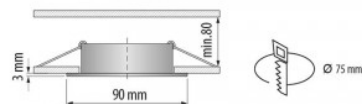

Valaisimen kehys PLVR55GU10 D90 valkoinen IP20

Tuotekoodi 16305

Hinta 1,79+ALV

Koteloitusluokka IP20
Korkeus 80.0mm
Halkaisija 90.0mm
Asennusaukon halkaisija 75mm
Rungon väri valkoinen