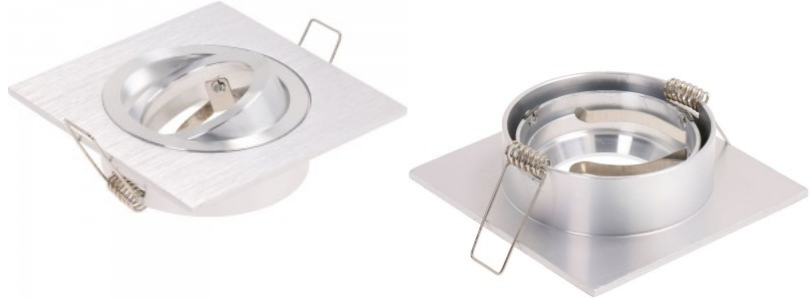

Valaisimen kehys 4553 hopea neliö

Tuotekoodi 14764

Korkeus 27.0mm
 Leveys 94.0mm
 Pituus 94.0mm
 Asennusaukon halkaisija 75-82mm
 Rungon väri hopea
 Rungon materiaali alumiini
 Kiilto matto
 Muoto nelikulmainen
 Käyttöympäristö sisäkäyttöön

Valaisimen kehys 4554, kiiltävä hopea neliö

Tuotekoodi 14763

Korkeus 27.0mm
 Leveys 94.0mm
 Pituus 94.0mm
 Asennusaukon halkaisija 75-82mm
 Rungon väri hopea
 Rungon materiaali alumiini
 Kiilto kiiltävä
 Muoto nelikulmainen
 Käyttöympäristö sisäkäyttöön

Valaisimen kehys 5230 neliö IP44

Tuotekoodi 14781

Kotelointiluokka IP44
 Korkeus 49.0mm
 Leveys 80.0mm
 Pituus 80.0mm
 Asennusaukon halkaisija 75mm
 Rungon materiaali alumiini
 Muoto nelikulmainen
 Käyttöympäristö sisäkäyttöön

Suunnattava kotelo LED-lampun asentamiseksi.

Valaisimen kehys KIVI musta / kultainen kierros 230V GU10 IP20

Tuotekoodi 14134

Syöttöjännite 230V
Maksimiteho 35W/1m
Kanta GU10
Koteloiluokka IP20
Korkeus 140.0mm
Halkaisija 97.0mm
Laatikossa 20kpl
Rungon väri musta / kultainen
Rungon materiaali alumiini
Kiilto matto
Muoto pyöreä
Käyttöympäristö sisäkäyttöön