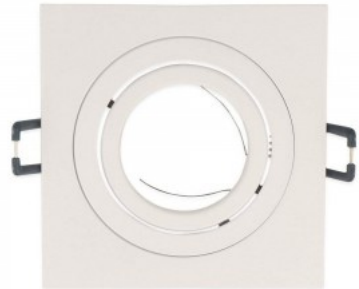

Runko AKROS S-W valkoinen IP20

Tuotekoodi 15369

Hinta 5,00+ALV

Kotelointiluokka IP20
Korkeus 25.0mm
Leveys 92.0mm
Pituus 92.0mm
Rungon väri valkoinen