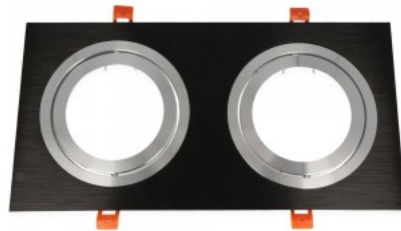

Valaisimen kehys AR111 x2 musta

Tuotekoodi 15239

Hinta 22,07+ALV

Leveys 180.0mm
Pituus 350.0mm
Rungon väri musta
Rungon materiaali alumiini
Kiilto puolihimmeä