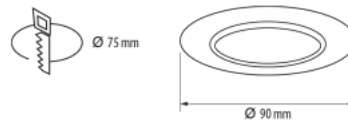

Tuotekoodi 16306

Kotelointiluokka IP20
Halkaisija 89.0mm
Asennusaukon halkaisija 68mm
Rungon väri inox
Rungon materiaali alumiini
Käyttöympäristö sisäkäyttöön