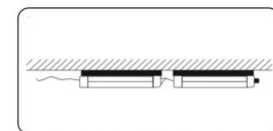

Kalustevalaisin Trio Lighting Ramon valkoinen 6,5W 700lm IP20 3000K lämmin valkoinen

Tuotekoodi 21116

Brändi [Trio Lighting](#)

Teho 6,5W

Valovirta 700luumena

Väriämpötila lämmin valkoinen 3000K

Kotelointiluokka IP20

Käyttöikä 30000h

Korkeus 40.0mm

Leveys 510.0mm

Pituus 25.0mm

Paino 300 g

Paketin paino 300 g

Rungon väri valkoinen

Rungon materiaali muovi

Kytkenä määrä 25000kpl

Iskunkestävyys IK02

Käyttöympäristö sisäkäyttöön

Takuu 5 vuotta

51 cm leveä RAMON LED-kaappivalaisin on suunniteltu asennettavaksi keittiön seinäkaappeihin tai vastaaviin, jolloin se valaisee työskentelyalueen ihanteellisesti. Se on valaistu energiatehokkailla LED-valoilla, jotka tuottavat miellyttävää lämpimän valkoista valoa. Valo kytketään päälle ja pois päältä valkoisessa kotelossa olevalla vaihtokytkimellä. Klassisen ja yksinkertaisen valkoisen värimaailman ansiosta valaisinta voidaan käyttää kaikissa mahdollisissa tiloissa. Lisäksi valaisimessa on nykyaikainen LED-tekniikka, jolle on ominaista korkea valonlaatu ja energiatehokkuus. Perinteisiin halogeenilamppuihin verrattuna energiakustannuksia voidaan säästää jopa 80 %. Lisäksi LED-valonlähteillä on pitkä käyttöikä, ne tuottavat vähemmän lämpöä ja suojelevat ympäristöä.

Max. 12pcs

1 2 3

Inklusive 15cm X1
150cm X1