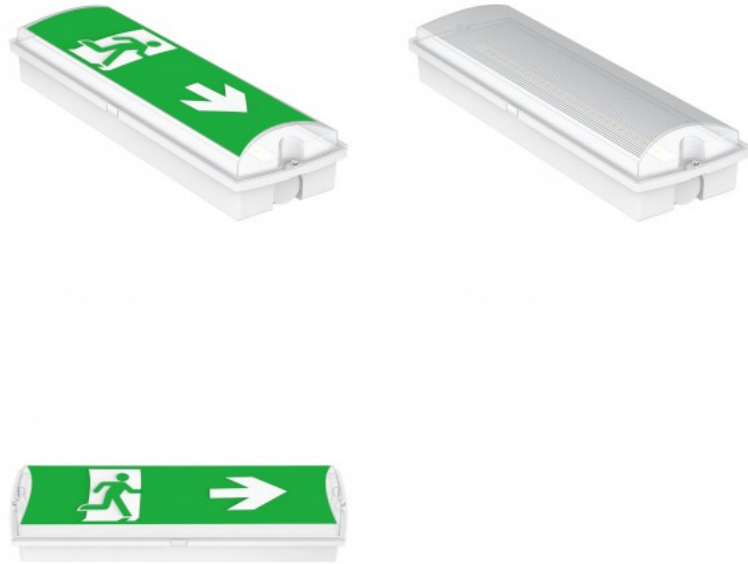

Turvavalaisin Prolumen EXIT M3 3h AT valkoinen 230V 6W 200lm 120° IP65 850

Tuotekoodi 17220

Brändi [Prolumen](#)
Syöttöjännite 230V
Teho 6W
Maksimiteho 6W/1m
Valovirta 200luumena
Valaistusteho 1m79 33W
Väriämpötila päivänvalkoinen 5000K
Linssin kulma 120
Cri 80
Kotelointiluokka IP65
Korkeus 62.0mm
Leveys 105.0mm
Pituus 340.0mm
Paketissa 1kpl
Laatikossa 10kpl
Rungon väri valkoinen
Rungon materiaali muovi
Käyttöympäristö sisä- ja ulkokäyttöön
Käyttölämpötila 0-45°C
Akku LiFePO4 6,4V
Takuu 5 vuotta