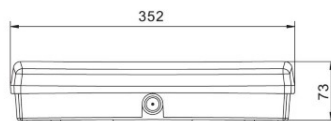

Turvavalaisin INTELIGHT ORION LED 100 SA 3H CT LT keskusaku valkoinen 230V 15W 122lm 30° IP65 750

Tuotekoodi 17402

Brändi [INTELIGHT](#)
Syöttöjännite 230V
Teho 15W
Maksimiteho 15W/1m
Valovirta 122luumena
Valaistusteho lm79 8W
Värlämpötila päivänvalkoinen 5000K
Linssin kulma 30
Cri 70
Kotelointiluokka IP65
Korkeus 64.0mm
Leveys 110.0mm
Pituus 352.0mm
Paketissa 1kpl
Rungon väri valkoinen
Rungon materiaali muovi
Käyttölämpötila 10-40°C
Sertifikaatit CE
Takuu 1 vuotta