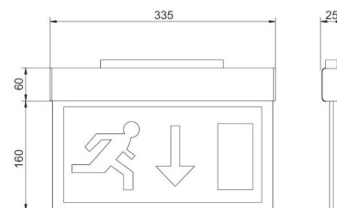

Turvavalaisin INTELIGHT Kasjopeja SA 3h manuaalinen testaus 230V 3.6W CRI70 IP20

Tuotekoodi 16460

Brändi [INTELIGHT](#)
 Syöttöjännite 230V
 Teho 3.6W
 Maksimiteho 3.6W/1m
 Cri 70
 Kotelointiluokka IP20
 Korkeus 250.0mm
 Leveys 28.0mm
 Pituus 321.0mm
 Paino 808 g
 Paketin paino 981 g
 Paketissa 1kpl
 Rungon materiaali alumiini + muovi
 Käyttöympäristö sisäkäyttöön
 Käyttölämpötila 10-40°C
 Sertifikaatit CE
 Takuu 1 vuotta