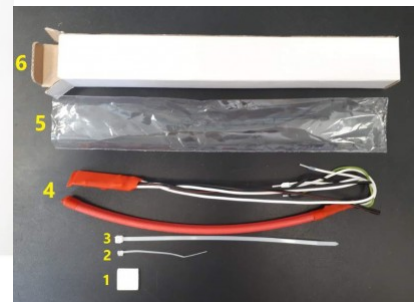

Turvavalaisin INTELIGHT LTR-25 8W 230V 8W

Tuotekoodi 19605

Brändi [INTELIGHT](#)
Syöttöjännite 230V
Teho 8W
Maksimiteho 8W/1m
Paketissa 1kpl
Käyttölämpötila kuni -25°C
Sertifikaatit CE,RoHS
Takuu 1 vuotta

Lämmityselementti on tarkoitettu käytettäväksi ORION- ja VELLA-sarjan hätävalojen kanssa, jotka sijaitsevat pysyvästi lämpötiloissa + 10° C viiva -25° C asti. Aktivoituu, kun lämpötila on alle + 3° C, ja deaktivoituu, kun se saavuttaa + 10° C. Hyväksytty käytettäväksi NiCd-, NiMH- ja LiFePO4-paristojen kanssa Valmiustila: käyttää vähemmän kuin 1W Käyttötila: käyttää enintään 15W Takuu pätee, jos lämmityselementtiä käytetään ORION- tai VELLA-sarjan valaisimen sisällä.