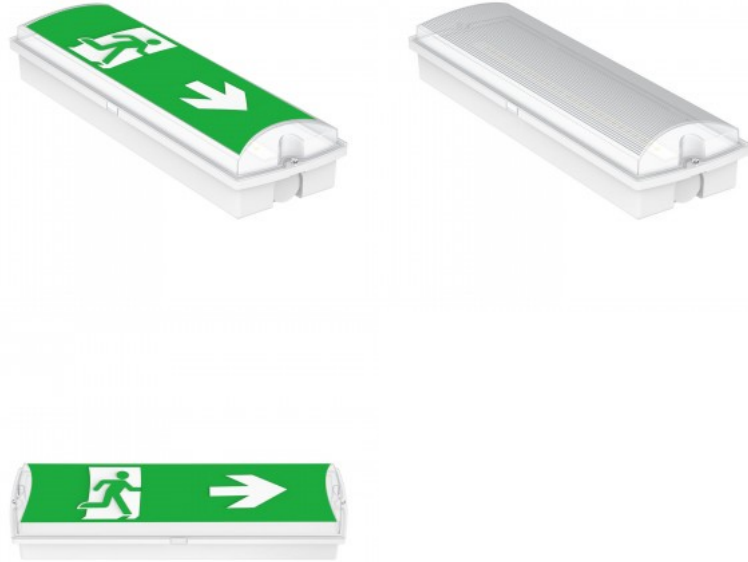

Turvavalaisin Prolumen EXIT M3 3h MT valkoinen 230V 6W 200lm 120° IP65 850

Tuotekoodi 17221

Brändi [Prolumen](#)
Syöttöjännite 230V
Teho 6W
Maksimiteho 6W/1m
Valovirta 200luumena
Valaistusteho 1m79 33W
Väriämpötila päivänvalkoinen 5000K
Linssin kulma 120
Cri 80
Kotelointiluokka IP65
Korkeus 62.0mm
Leveys 105.0mm
Pituus 340.0mm
Paketissa 1kpl
Laatikossa 10kpl
Rungon väri valkoinen
Rungon materiaali muovi
Käyttöympäristö sisä- ja ulkokäyttöön
Käyttölämpötila 0-45°C
Akku LiFePO4 6,4V
Takuu 5 vuotta