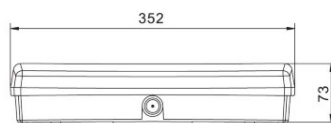

Turvavalaisin INTELIGHT ORION LED 100 SA 3H CT LT keskusaku valkoinen 230V 15W 122lm 30° IP65 750

Tuotekoodi 17402

Brändi [INTELIGHT](#)
Syöttöjännite 230V
Teho 15W
Maksimiteho 15W/1m
Valovirta 122luumena
Valaistusteho lm79 8W
Värlämpötila päivänvalkoinen 5000K
Linssin kulma 30
Cri 70
Kotelointiluokka IP65
Korkeus 64.0mm
Leveys 110.0mm
Pituus 352.0mm
Paketissa 1kpl
Rungon väri valkoinen
Rungon materiaali muovi
Käyttölämpötila 10-40°C
Sertifikaatit CE
Takuu 1 vuotta