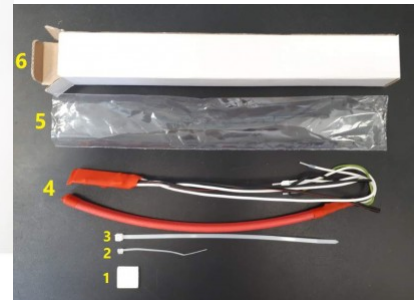

Turvavalaisin INTELIGHT LTR-25 8W 230V 8W

Tuotekoodi 19605

Brändi [INTELIGHT](#)
Syöttöjännite 230V
Teho 8W
Maksimiteho 8W/1m
Paketissa 1kpl
Käyttölämpötila kuni -25°C
Sertifikaatit CE,RoHS
Takuu 1 vuotta

Lämmityselementti on tarkoitettu käytettäväksi ORION- ja VELLA-sarjan hätävalojen kanssa, jotka sijaitsevat pysyvästi lämpötiloissa + 10° C viiva -25° C asti. Aktivoituu, kun lämpötila on alle + 3° C, ja deaktivoituu, kun se saavuttaa + 10° C. Hyväksytty käytettäväksi NiCd-, NiMH- ja LiFePO4-paristojen kanssa Valmiustila: käyttää vähemmän kuin 1W Käyttötila: käyttää enintään 15W Takuu pätee, jos lämmityselementtiä käytetään ORION- tai VELLA-sarjan valaisimen sisällä.