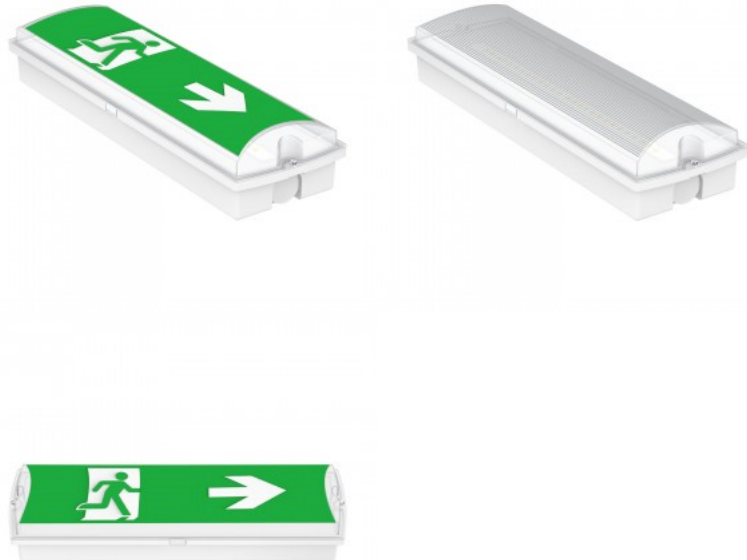

Turvavalaisin Prolumen EXIT M3 3H DALI valkoinen 230V 6W 200lm 120° IP65 DALI 850

Tuotekoodi 17564 DALI dimmable

Brändi [Prolumen](#)
Syöttöjännite 230V
Himmennettävä DALI
Teho 6W
Maksimiteho 6W/1m
Valovirta 200luumenia
Valaistusteho 1m79 33W
Väriämpötila päivänvalkoinen 5000K
Linssin kulma 120
Cri 80
Kotelointiluokka IP65
Korkeus 62.0mm
Leveys 105.0mm
Pituus 340.0mm
Paketissa 1kpl
Laatikossa 10kpl
Rungon väri valkoinen
Rungon materiaali muovi
Käyttöympäristö sisä- ja ulkokäyttöön
Käyttölämpötila 0-45°C
Akku LiFePO4 6,4V
Takuu 5 vuotta