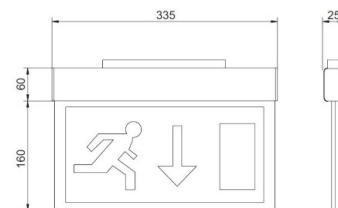

Turvavalaisin INTELIGHT Kasjopeja SA 3h manuaalinen testaus 230V 3.6W CRI70 IP20

Tuotekoodi 16460

Brändi [INTELIGHT](#)
 Syöttöjännite 230V
 Teho 3.6W
 Maksimiteho 3.6W/1m
 Cri 70
 Kotelointiluokka IP20
 Korkeus 250.0mm
 Leveys 28.0mm
 Pituus 321.0mm
 Paino 808 g
 Paketin paino 981 g
 Paketissa 1kpl
 Rungon materiaali alumiini + muovi
 Käyttöympäristö sisäkäyttöön
 Käyttölämpötila 10-40°C
 Sertifikaatit CE
 Takuu 1 vuotta