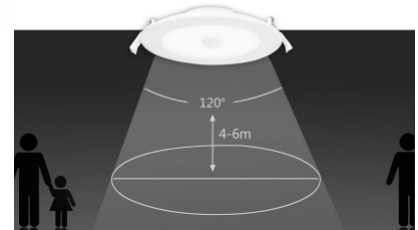

Tuotekoodi 14790

Hinta 14,25+ALV

Vastaa 75W hehkulamppua
Brändi AIGOSTAR
Syöttöjännite 230V
Teho 12W
Virran voimakkuus 100mA
Valovirta 750luumena
Valaistusteho 63W
Väriämpötila (cct) lämmin valkoinen
3000K
Linssin kulma 120
Cri 80
Kotelointiluokka IP20
Käyttöikä 20000h
Korkeus 42.0mm
Halkaisija 170.0mm
Asennusaukon halkaisija 155mm
Laatikossa 20kpl
Rungon väri valkoinen
Rungon materiaali alumiini + muovi
Kiilto matto
Muoto kierros
Kytkenämäärä 12500kpl
Käyttöympäristö sisäkäyttöön
Käyttölämpötila -10°C - 40°C
Sertifikaatit CE, RoHS
Takuu 2 vuotta

Sisäänrakennettu erittäin herkkä infrapunasäteilyn induktiokeitin voi tunnistaa ihmisen infrapunaspektrin muutoksen, joka reagoi nopeasti myös silloin, kun ihmiset ovat 4 tai 6 metrin päässä ja induktiokulma on 120 astetta. Se voi kestää 60 sekuntia