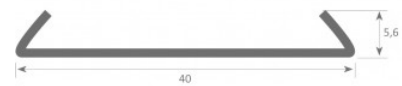

Alumiiniprofiili LUZ NEGRA Berna 2m valkoinen

Tuotekoodi 15144

Brändi [LUZ NEGRA](#)

Korkeus 5.6mm

Leveys 40.0mm

Pituus 2000.0mm

Rungon väri valkoinen

Rungon materiaali alumiini

Kiilto matto

Pinnalle asennettava alumiiniprofiili on käytännöllinen tapa asentaa LED-nauha tehokkaasti. Alumiiniprofiilin avulla ei ole vaaraa, että LED-nauha liukuu pois paikaltaan, ja profiilin kansi pitää valonjaon tasaisena ja kodikkaana. Profiili on kestävä, mutta kevyt, mikä takaa pitkän käyttöiän ja vakauden. Pinnalle asennettavan alumiiniprofiilin asentaminen on erittäin helppoa. Alumiiniprofiilia on hyvä käyttää monissa eri tiloissa. Keittiössä voimakkaampi LED-nauha alumiiniprofiililla toimii hyvin työtason yläpuolella. Olohuoneessa tämä yhdistelmä voi luoda kodikkaan korostusvalaistuksen. Korkean IP-arvon tuotteet sopivat täydellisesti kylpyhuoneisiin, ja vähittäiskaupassa LED-nauhat alumiiniprofiileilla ovat ihanteellisia tuotteiden korostamiseen!

Escala 1:2

Escala 1:1