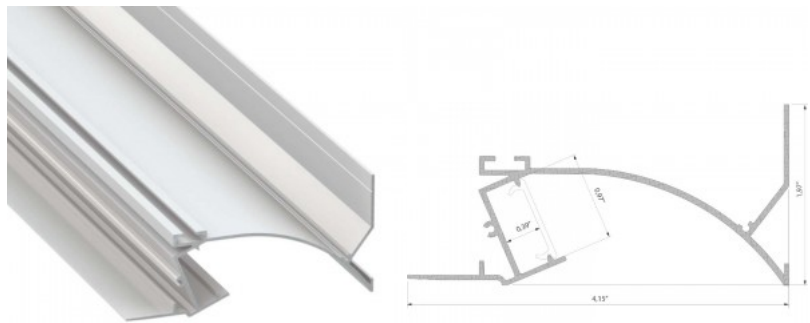

Alumiiniprofiili.

Alumiiniprofiili LUMINES TOPO 2m valkoinen

Tuotekoodi 17199

Brändi [LUMINES](#)

Pituus 2000.0mm

Rungon väri valkoinen

Rungon materiaali alumiini

Pinnalle asennettava alumiiniprofiili on käytännöllinen tapa asentaa LED-nauha tehokkaasti. Alumiiniprofiilin avulla ei ole vaaraa, että LED-nauha liukuu pois paikaltaan, ja profiilin kansi pitää valonjaon tasaisena ja kodikkaana. Profiili on kestävä, mutta kevyt, mikä takaa pitkän käyttöiän ja vakauden. Pinnalle asennettavan alumiiniprofiilin asentaminen on erittäin helppoa. Alumiiniprofiilia on hyvä käyttää monissa eri tiloissa. Keittiössä voimakkaampi LED-nauha alumiiniprofiililla toimii hyvin työtason yläpuolella. Olohuoneessa tämä yhdistelmä voi luoda kodikkaan korostusvalaistuksen. Korkean IP-arvon tuotteet sopivat täydellisesti kylpyhuoneisiin, ja vähittäiskaupassa LED-nauhat alumiiniprofiileilla ovat ihanteellisia tuotteiden korostamiseen!