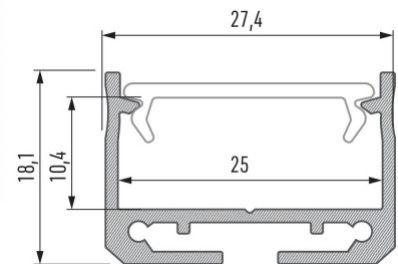

Alumiiniprofiili LUMINES SILEDA 2m musta

Tuotekoodi 16825

Brändi [LUMINES](#)

Korkeus 18.1mm

Leveys 27.4mm

Pituus 2020.0mm

Rungon väri musta

Rungon materiaali alumiini

Kiilto matto

Pinnalle asennettava alumiiniprofiili on käytännöllinen tapa asentaa LED-nauha tehokkaasti. Alumiiniprofiilin avulla ei ole vaaraa, että LED-nauha liukuu pois paikaltaan, ja profiilin kansi pitää valonjaon tasaisena ja kodikkaana. Profiili on kestävä, mutta kevyt, mikä takaa pitkän käyttöiän ja vakauden. Pinnalle asennettavan alumiiniprofiilin asentaminen on erittäin helppoa. Alumiiniprofiilia on hyvä käyttää monissa eri tiloissa. Keittiössä voimakkaampi LED-nauha alumiiniprofiililla toimii hyvin työtason yläpuolella. Olohuoneessa tämä yhdistelmä voi luoda kodikkaan korostusvalaistuksen. Korkean IP-arvon tuotteet sopivat täydellisesti kylpyhuoneisiin, ja vähittäiskaupassa LED-nauhat alumiiniprofiileilla ovat ihanteellisia tuotteiden korostamiseen!