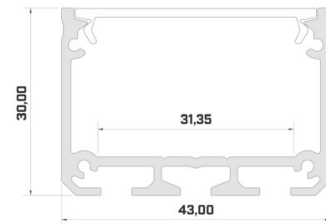

Alumiiniprofiili LUMINES ILEDO 2m hopea

Tuotekoodi 14540

Brändi [LUMINES](#)

Korkeus 30.0mm

Leveys 43.0mm

Pituus 2020.0mm

Rungon väri hopea

Rungon materiaali alumiini

Pinnalle asennettava alumiiniprofiili on käytännöllinen tapa asentaa LED-nauha tehokkaasti. Alumiiniprofiilin avulla ei ole vaaraa, että LED-nauha liukuu pois paikaltaan, ja profiilin kansi pitää valonjaon tasaisena ja kodikkaana. Profiili on kestävä, mutta kevyt, mikä takaa pitkän käyttöiän ja vakauden. Pinnalle asennettavan alumiiniprofiilin asentaminen on erittäin helppoa. Alumiiniprofiilia on hyvä käyttää monissa eri tiloissa. Keittiössä voimakkaampi LED-nauha alumiiniprofiililla toimii hyvin työtason yläpuolella. Olohuoneessa tämä yhdistelmä voi luoda kodikkaan korostusvalaistuksen. Korkean IP-arvon tuotteet sopivat täydellisesti kylpyhuoneisiin, ja vähittäiskaupassa LED-nauhat alumiiniprofiileilla ovat ihanteellisia tuotteiden korostamiseen!