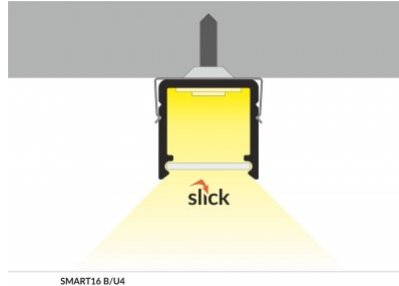

SMART16 B/U4

SMART16 B/U4

0 10mm

Alumiiniprofiili TOPMET SMART16 B/U4 2m valkoinen

Tuotekoodi 16280

Brändi [TOPMET](#)
Rungon väri valkoinen

Pinnalle asennettava alumiiniprofiili on käytännöllinen tapa asentaa LED-nauha tehokkaasti. Alumiiniprofiilin avulla ei ole vaaraa, että LED-nauha liukuu pois paikaltaan, ja profiilin kansi pitää valonjaon tasaisena ja kodikkaana. Profiili on kestävä, mutta kevyt, mikä takaa pitkän käyttöiän ja vakauden. Pinnalle asennettavan alumiiniprofiilin asentaminen on erittäin helppoa. Alumiiniprofiilia on hyvä käyttää monissa eri tiloissa. Keittiössä voimakkaampi LED-nauha alumiiniprofiililla toimii hyvin työtason yläpuolella. Olohuoneessa tämä yhdistelmä voi luoda kodikkaan korostusvalaistuksen. Korkean IP-arvon tuotteet sopivat täydellisesti kylpyhuoneisiin, ja vähittäiskaupassa LED-nauhat alumiiniprofileilla ovat ihanteellisia tuotteiden korostamiseen!