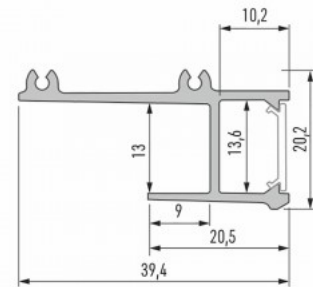

Alumiiniprofiili LUMINES APA12 2m hopea

Tuotekoodi 17493

Brändi [LUMINES](#)

Korkeus 20.2mm

Leveys 43.0mm

Pituus 2000.0mm

Rungon väri hopea

Rungon materiaali alumiini

Pinnalle asennettava alumiiniprofiili on käytännöllinen tapa asentaa LED-nauha tehokkaasti. Alumiiniprofiilin avulla ei ole vaaraa, että LED-nauha liukuu pois paikaltaan, ja profiilin kansi pitää valonjaon tasaisena ja kodikkaana. Profiili on kestävä, mutta kevyt, mikä takaa pitkän käyttöiän ja vakauden. Pinnalle asennettavan alumiiniprofiilin asentaminen on erittäin helppoa. Alumiiniprofiilia on hyvä käyttää monissa eri tiloissa. Keittiössä voimakkaampi LED-nauha alumiiniprofiililla toimii hyvin työtason yläpuolella. Olohuoneessa tämä yhdistelmä voi luoda kodikkaan korostusvalaistuksen. Korkean IP-arvon tuotteet sopivat täydellisesti kylpyhuoneisiin, ja vähittäiskaupassa LED-nauhat alumiiniprofiileilla ovat ihanteellisia tuotteiden korostamiseen!