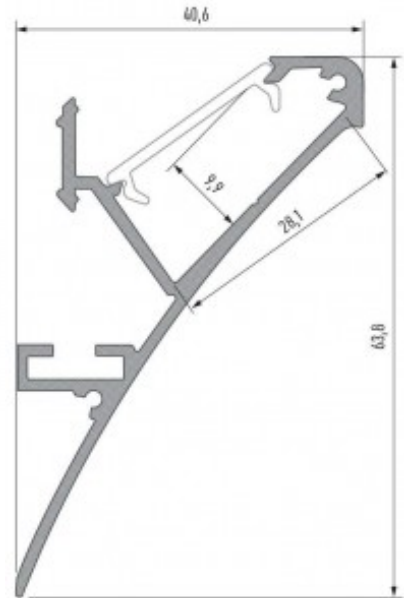

Alumiiniprofiili LUMINES Logi 2m hopea

Tuotekoodi 15516

Brändi [LUMINES](#)

Rungon väri hopea

Rungon materiaali alumiini

Pinnalle asennettava alumiiniprofiili on käytännöllinen tapa asentaa LED-nauha tehokkaasti. Alumiiniprofiilin avulla ei ole vaaraa, että LED-nauha liukuu pois paikaltaan, ja profiilin kansi pitää valonjaon tasaisena ja kodikkaana. Profiili on kestävä, mutta kevyt, mikä takaa pitkän käyttöiän ja vakauden. Pinnalle asennettavan alumiiniprofiilin asentaminen on erittäin helppoa. Alumiiniprofiilia on hyvä käyttää monissa eri tiloissa. Keittiössä voimakkaampi LED-nauha alumiiniprofiililla toimii hyvin työtason yläpuolella. Olohuoneessa tämä yhdistelmä voi luoda kodikkaan korostusvalaistuksen. Korkean IP-arvon tuotteet sopivat täydellisesti kylpyhuoneisiin, ja vähittäiskaupassa LED-nauhat alumiiniprofiileilla ovat ihanteellisia tuotteiden korostamiseen!