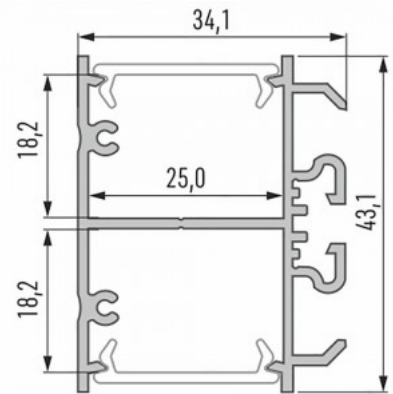

Alumiiniprofiili LUMINES DOPIO 2m musta

Tuotekoodi 17454

Brändi [LUMINES](#)

Korkeus 34.1mm

Leveys 43.1mm

Pituus 2020.0mm

Rungon väri musta

Rungon materiaali alumiini

Pinnalle asennettava alumiiniprofiili on käytännöllinen tapa asentaa LED-nauha tehokkaasti. Alumiiniprofiilin avulla ei ole vaaraa, että LED-nauha liukuu pois paikaltaan, ja profiilin kansi pitää valonjaon tasaisena ja kodikkaana. Profiili on kestävä, mutta kevyt, mikä takaa pitkän käyttöiän ja vakauden. Pinnalle asennettavan alumiiniprofiilin asentaminen on erittäin helppoa. Alumiiniprofiilia on hyvä käyttää monissa eri tiloissa. Keittiössä voimakkaampi LED-nauha alumiiniprofiililla toimii hyvin työtason yläpuolella. Olohuoneessa tämä yhdistelmä voi luoda kodikkaan korostusvalaistuksen. Korkean IP-arvon tuotteet sopivat täydellisesti kylpyhuoneisiin, ja vähittäiskaupassa LED-nauhat alumiiniprofiileilla ovat ihanteellisia tuotteiden korostamiseen!