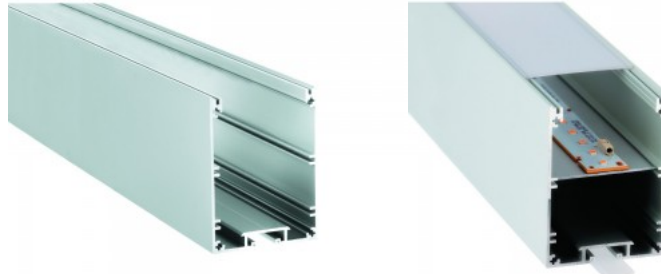

Alumiiniprofiili LUZ NEGRA MUNICH 2m hopea

Tuotekoodi 15081

Brändi [LUZ NEGRA](#)

Korkeus 78.0mm

Leveys 58.0mm

Pituus 2000.0mm

Rungon väri hopea

Alumiiniprofiili on käytännöllinen tapa asentaa LED-nauha tehokkaasti. Alumiiniprofiilin avulla ei ole vaaraa, että LED-nauha liukuu pois paikaltaan, ja profiilin kansi pitää valonjaon tasaisena ja kodikkaana. Profiili on kestävä, mutta kevyt, mikä takaa pitkän käyttöiän ja vakauden. Pinnalle asennettavan alumiiniprofiilin asentaminen on erittäin helppoa. Alumiiniprofiilia on hyvä käyttää monissa eri tiloissa. Keittiössä voimakkaampi LED-nauha alumiiniprofiililla toimii hyvin työtason yläpuolella. Olohuoneessa tämä yhdistelmä voi luoda kodikkaan korostusvalaistuksen. Korkean IP-arvon tuotteet sopivat täydellisesti kylpyhuoneisiin, ja vähittäiskaupassa LED-nauhat alumiiniprofiileilla ovat ihanteellisia tuotteiden korostamiseen!