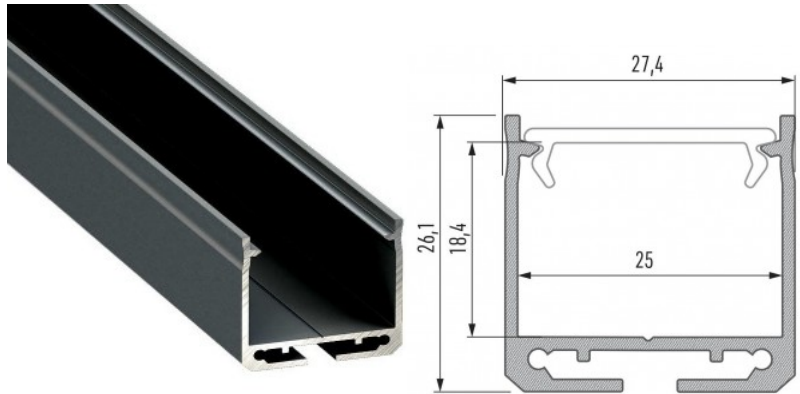

Pinnalle asennettava alumiiniprofiili on käytännöllinen tapa asentaa LED-nauha tehokkaasti. Alumiiniprofiilin avulla ei ole vaaraa, että LED-nauha liukuu pois paikaltaan, ja profiilin kansi pitää valonjaon tasaisena ja kodikkaana. Profiili on kestävä, mutta kevyt, mikä takaa pitkän käyttöiän ja vakauden. Pinnalle asennettavan alumiiniprofiilin asentaminen on erittäin helppoa. Alumiiniprofiilia on hyvä käyttää monissa eri tiloissa. Keittiössä voimakkaampi LED-nauha alumiiniprofiililla toimii hyvin työtason yläpuolella. Olohuoneessa tämä yhdistelmä voi luoda kodikkaan korostusvalaistuksen. Korkean IP-arvon tuotteet sopivat täydellisesti kylpyhuoneisiin, ja vähittäiskaupassa LED-nauhat alumiiniprofiileilla ovat ihanteellisia tuotteiden korostamiseen!