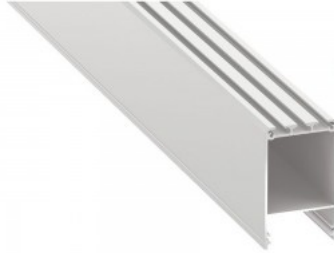

Alumiiniprofiili LUMINES CLARO 2m valkoinen

Tuotekoodi 16347

Brändi [LUMINES](#)

Korkeus 73.0mm

Leveys 43.0mm

Pituus 2000.0mm

Rungon väri valkoinen

Rungon materiaali alumiini