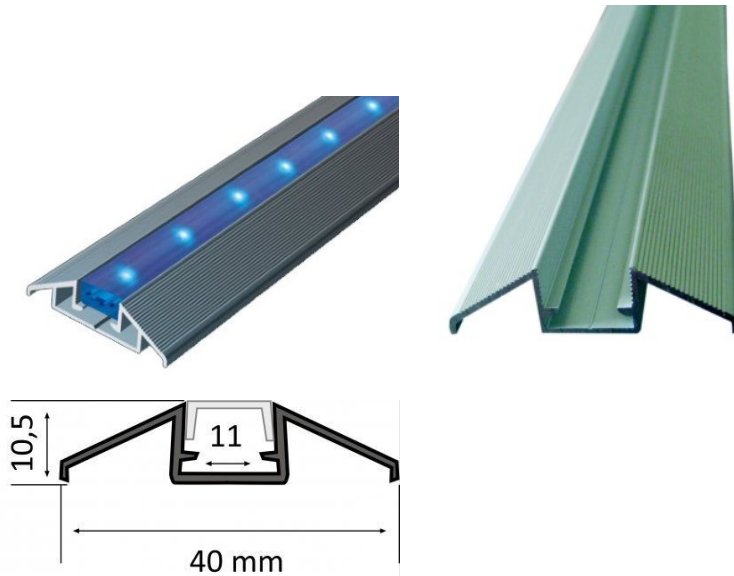

Alumiiniprofiili LUZ NEGRA Zurich 2,4m hopea

Tuotekoodi 13348

Brändi [LUZ NEGRA](#)

Korkeus 10.5mm

Leveys 40.0mm

Pituus 2400.0mm

Rungon väri hopea

Rungon materiaali alumiini

Kiilto matto

Pinnalle asennettava alumiiniprofiili on käytännöllinen tapa asentaa LED-nauha tehokkaasti. Alumiiniprofiilin avulla ei ole vaaraa, että LED-nauha liukuu pois paikaltaan, ja profiilin kansi pitää valonjaon tasaisena ja kodikkaana. Profiili on kestävä, mutta kevyt, mikä takaa pitkän käyttöiän ja vakauden. Pinnalle asennettavan alumiiniprofiilin asentaminen on erittäin helppoa. Alumiiniprofiilia on hyvä käyttää monissa eri tiloissa. Keittiössä voimakkaampi LED-nauha alumiiniprofiililla toimii hyvin työtason yläpuolella. Olohuoneessa tämä yhdistelmä voi luoda kodikkaan korostusvalaistuksen. Korkean IP-arvon tuotteet sopivat täydellisesti kylpyhuoneisiin, ja vähittäiskaupassa LED-nauhat alumiiniprofiileilla ovat ihanteellisia tuotteiden korostamiseen!