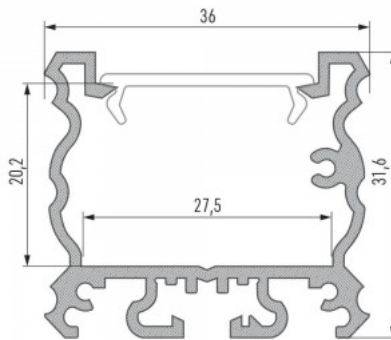

Brändi [LUMINES](#)

Korkeus 31.6mm

Leveys 36.0mm

Pituus 2000.0mm

Rungon väri musta

Rungon materiaali alumiini

Pinnalle asennettava alumiiniprofiili on käytännöllinen tapa asentaa LED-nauha tehokkaasti. Alumiiniprofiilin avulla ei ole vaaraa, että LED-nauha liukuu pois paikaltaan, ja profiilin kansi pitää valonjaon tasaisena ja kodikkaana. Profiili on kestävä, mutta kevyt, mikä takaa pitkän käyttöiän ja vakauden. Pinnalle asennettavan alumiiniprofiilin asentaminen on erittäin helppoa. Alumiiniprofiilia on hyvä käyttää monissa eri tiloissa. Keittiössä voimakkaampi LED-nauha alumiiniprofiililla toimii hyvin työtason yläpuolella. Olohuoneessa tämä yhdistelmä voi luoda kodikkaan korostusvalaistuksen. Korkean IP-arvon tuotteet sopivat täydellisesti kylpyhuoneisiin, ja vähittäiskaupassa LED-nauhat alumiiniprofiileilla ovat ihanteellisia tuotteiden korostamiseen!