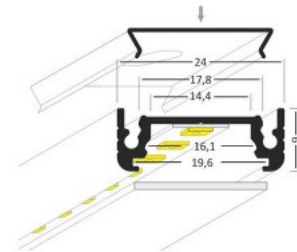

SMART16 B/U4

0 10mm

SMART16 B/U4

Alumiiniprofiili TOPMET SURFACE14 2m hopea

Tuotekoodi 16345

Brändi [TOPMET](#)
Korkeus 9.0mm
Leveys 24.0mm
Pituus 2000.0mm
Rungon väri hopea
Rungon materiaali alumiini

Pinnalle asennettava alumiiniprofiili on käytännöllinen tapa asentaa LED-nauha tehokkaasti. Alumiiniprofiilin avulla ei ole vaaraa, että LED-nauha liukuu pois paikaltaan, ja profiilin kansi pitää valonjaon tasaisena ja kodikkaana. Profiili on kestävä, mutta kevyt, mikä takaa pitkän käyttöiän ja vakauden. Pinnalle asennettavan alumiiniprofiilin asentaminen on erittäin helppoa. Alumiiniprofiilia on hyvä käyttää monissa eri tiloissa. Keittiössä voimakkaampi LED-nauha alumiiniprofiililla toimii hyvin työtason yläpuolella. Olohuoneessa tämä yhdistelmä voi luoda kodikkaan korostusvalaistuksen. Korkean IP-arvon tuotteet sopivat täydellisesti kylpyhuoneisiin, ja vähittäiskaupassa LED-nauhat alumiiniprofiileilla ovat ihanteellisia tuotteiden korostamiseen!