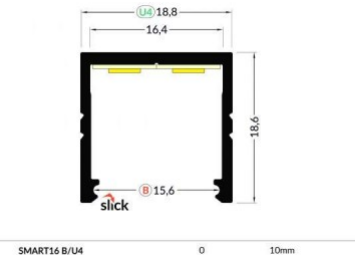

SMART16 B/U4

SMART16 B/U4

0 10mm

Alumiiniprofiili TOPMET SMART16 B/U4 2m valkoinen

Tuotekoodi 16280

Brändi [TOPMET](#)
Rungon väri valkoinen

Pinnalle asennettava alumiiniprofiili on käytännöllinen tapa asentaa LED-nauha tehokkaasti. Alumiiniprofiilin avulla ei ole vaaraa, että LED-nauha liukuu pois paikaltaan, ja profiilin kansi pitää valonjaon tasaisena ja kodikkaana. Profiili on kestävä, mutta kevyt, mikä takaa pitkän käyttöiän ja vakauden. Pinnalle asennettavan alumiiniprofiilin asentaminen on erittäin helppoa. Alumiiniprofiilia on hyvä käyttää monissa eri tiloissa. Keittiössä voimakkaampi LED-nauha alumiiniprofiililla toimii hyvin työtason yläpuolella. Olohuoneessa tämä yhdistelmä voi luoda kodikkaan korostusvalaistuksen. Korkean IP-arvon tuotteet sopivat täydellisesti kylpyhuoneisiin, ja vähittäiskaupassa LED-nauhat alumiiniprofileilla ovat ihanteellisia tuotteiden korostamiseen!