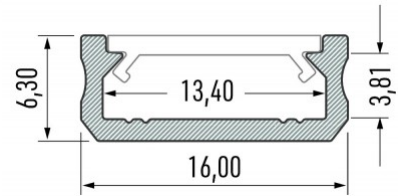

Alumiiniprofiili LUMINES Type D 2m musta

Tuotekoodi 14905

Brändi [LUMINES](#)

Korkeus 6.3mm

Leveys 16.0mm

Pituus 2020.0mm

Rungon väri musta

Rungon materiaali alumiini

Pinnalle asennettava alumiiniprofiili on käytännöllinen tapa asentaa LED-nauha tehokkaasti. Alumiiniprofiilin avulla ei ole vaaraa, että LED-nauha liukuu pois paikaltaan, ja profiilin kansi pitää valonjaon tasaisena ja kodikkaana. Profiili on kestävä, mutta kevyt, mikä takaa pitkän käyttöiän ja vakauden. Pinnalle asennettavan alumiiniprofiilin asentaminen on erittäin helppoa. Alumiiniprofiilia on hyvä käyttää monissa eri tiloissa. Keittiössä voimakkaampi LED-nauha alumiiniprofiililla toimii hyvin työtason yläpuolella. Olohuoneessa tämä yhdistelmä voi luoda kodikkaan korostusvalaistuksen. Korkean IP-arvon tuotteet sopivat täydellisesti kylpyhuoneisiin, ja vähittäiskaupassa LED-nauhat alumiiniprofiileilla ovat ihanteellisia tuotteiden korostamiseen!