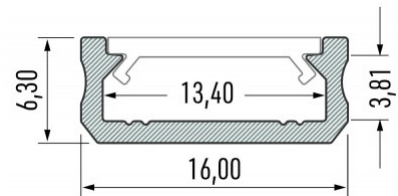

Alumiiniprofiili LUMINES Type D 2m hopea

Tuotekoodi 14532

Brändi [LUMINES](#)

Korkeus 6.3mm

Leveys 16.0mm

Pituus 2020.0mm

Rungon väri hopea

Rungon materiaali alumiini

Pinnalle asennettava alumiiniprofiili on käytännöllinen tapa asentaa LED-nauha tehokkaasti. Alumiiniprofiilin avulla ei ole vaaraa, että LED-nauha liukuu pois paikaltaan, ja profiilin kansi pitää valonjaon tasaisena ja kodikkaana. Profiili on kestävä, mutta kevyt, mikä takaa pitkän käyttöiän ja vakauden. Pinnalle asennettavan alumiiniprofiilin asentaminen on erittäin helppoa. Alumiiniprofiilia on hyvä käyttää monissa eri tiloissa. Keittiössä voimakkaampi LED-nauha alumiiniprofiililla toimii hyvin työtason yläpuolella. Olohuoneessa tämä yhdistelmä voi luoda kodikkaan korostusvalaistuksen. Korkean IP-arvon tuotteet sopivat täydellisesti kylpyhuoneisiin, ja vähittäiskaupassa LED-nauhat alumiiniprofiileilla ovat ihanteellisia tuotteiden korostamiseen!