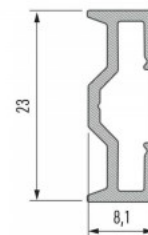

Alumiiniprofiili LUMINES Sparo 2m hopea

Tuotekoodi 15517

Brändi [LUMINES](#)

Rungon väri hopea

Rungon materiaali alumiini

Logi LED-profiilin seinäkiinnike.