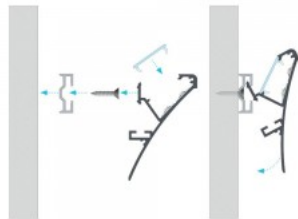

Alumiiniprofiili LUMINES Logi 2m valkoinen

Tuotekoodi 15518

Brändi [LUMINES](#)

Rungon väri valkoinen

Rungon materiaali alumiini

Pinnalle asennettava alumiiniprofiili on käytännöllinen tapa asentaa LED-nauha tehokkaasti. Alumiiniprofiilin avulla ei ole vaaraa, että LED-nauha liukuu pois paikaltaan, ja profiilin kansi pitää valonjaon tasaisena ja kodikkaana. Profiili on kestävä, mutta kevyt, mikä takaa pitkän käyttöiän ja vakauden. Pinnalle asennettavan alumiiniprofiilin asentaminen on erittäin helppoa. Alumiiniprofiilia on hyvä käyttää monissa eri tiloissa. Keittiössä voimakkaampi LED-nauha alumiiniprofiililla toimii hyvin työtason yläpuolella. Olohuoneessa tämä yhdistelmä voi luoda kodikkaan korostusvalaistuksen. Korkean IP-arvon tuotteet sopivat täydellisesti kylpyhuoneisiin, ja vähittäiskaupassa LED-nauhat alumiiniprofiileilla ovat ihanteellisia tuotteiden korostamiseen!