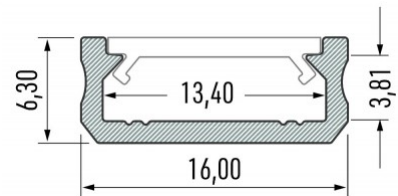

Alumiiniprofiili LUMINES Type D 2m valkoinen

Tuotekoodi 14902

Brändi [LUMINES](#)

Korkeus 6.3mm

Leveys 16.0mm

Pituus 2020.0mm

Rungon väri valkoinen

Rungon materiaali alumiini

Pinnalle asennettava alumiiniprofiili on käytännöllinen tapa asentaa LED-nauha tehokkaasti. Alumiiniprofiilin avulla ei ole vaaraa, että LED-nauha liukuu pois paikaltaan, ja profiilin kansi pitää valonjaon tasaisena ja kodikkaana. Profiili on kestävä, mutta kevyt, mikä takaa pitkän käyttöiän ja vakauden. Pinnalle asennettavan alumiiniprofiilin asentaminen on erittäin helppoa. Alumiiniprofiilia on hyvä käyttää monissa eri tiloissa. Keittiössä voimakkaampi LED-nauha alumiiniprofiililla toimii hyvin työtason yläpuolella. Olohuoneessa tämä yhdistelmä voi luoda kodikkaan korostusvalaistuksen. Korkean IP-arvon tuotteet sopivat täydellisesti kylpyhuoneisiin, ja vähittäiskaupassa LED-nauhat alumiiniprofiileilla ovat ihanteellisia tuotteiden korostamiseen!