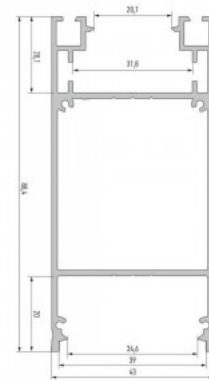

Alumiiniprofiili LUMINES DULIO 2m valkoinen

Tuotekoodi 17332

Brändi [LUMINES](#)

Korkeus 88.4mm

Leveys 43.0mm

Pituus 2020.0mm

Rungon väri valkoinen

Rungon materiaali alumiini

Ripustettava valkoinen alumiiniprofiili. Alumiiniprofiili on käytännöllinen tapa asentaa LED-nauha tehokkaasti. Alumiiniprofiilin avulla ei ole vaaraa, että LED-nauha liukuu pois paikaltaan, ja profiilin kansi pitää valonjaon tasaisena ja kodikkaana. Profiili on kestävä, mutta kevyt, mikä takaa pitkän käyttöiän ja vakauden. Pinnalle asennettavan alumiiniprofiilin asentaminen on erittäin helppoa. Alumiiniprofiilia on hyvä käyttää monissa eri tiloissa. Keittiössä voimakkaampi LED-nauha alumiiniprofiililla toimii hyvin työtason yläpuolella. Olohuoneessa tämä yhdistelmä voi luoda kodikkaan korostusvalaistuksen. Korkean IP-arvon tuotteet sopivat täydellisesti kylpyhuoneisiin, ja vähittäiskaupassa LED-nauhat alumiiniprofiileilla ovat ihanteellisia tuotteiden korostamiseen!