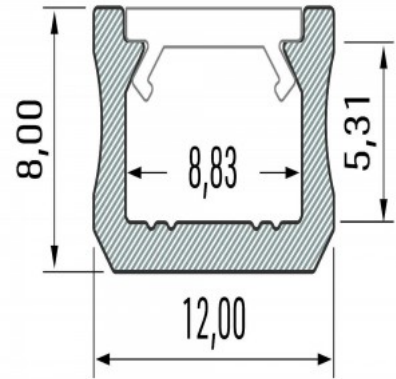

Alumiiniprofiili LUMINES Type X 3m musta

Tuotekoodi 17767

Brändi [LUMINES](#)

Korkeus 9.3mm

Leveys 12.0mm

Rungon väri musta

Rungon materiaali alumiini

Kiilto matto

Pinnalle asennettava alumiiniprofiili on käytännöllinen tapa asentaa LED-nauha tehokkaasti. Alumiiniprofiilin avulla ei ole vaaraa, että LED-nauha liukuu pois paikaltaan, ja profiilin kansi pitää valonjaon tasaisena ja kodikkaana. Profiili on kestävä, mutta kevyt, mikä takaa pitkän käyttöiän ja vakauden. Pinnalle asennettavan alumiiniprofiilin asentaminen on erittäin helppoa. Alumiiniprofiilia on hyvä käyttää monissa eri tiloissa. Keittiössä voimakkaampi LED-nauha alumiiniprofiililla toimii hyvin työtason yläpuolella. Olohuoneessa tämä yhdistelmä voi luoda kodikkaan korostusvalaistuksen. Korkean IP-arvon tuotteet sopivat täydellisesti kylpyhuoneisiin, ja vähittäiskaupassa LED-nauhat alumiiniprofiileilla ovat ihanteellisia tuotteiden korostamiseen!