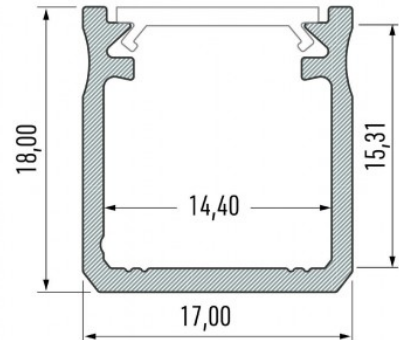

Alumiiniprofiili LUMINES Type Y 3m valkoinen

Tuotekoodi 15371

Brändi [LUMINES](#)

Korkeus 18.0mm

Leveys 17.0mm

Pituus 3000.0mm

Rungon väri valkoinen

Rungon materiaali alumiini

Pinnalle asennettava alumiiniprofiili on käytännöllinen tapa asentaa LED-nauha tehokkaasti. Alumiiniprofiilin avulla ei ole vaaraa, että LED-nauha liukuu pois paikaltaan, ja profiilin kansi pitää valonjaon tasaisena ja kodikkaana. Profiili on kestävä, mutta kevyt, mikä takaa pitkän käyttöiän ja vakauden. Pinnalle asennettavan alumiiniprofiilin asentaminen on erittäin helppoa. Alumiiniprofiilia on hyvä käyttää monissa eri tiloissa. Keittiössä voimakkaampi LED-nauha alumiiniprofiililla toimii hyvin työtason yläpuolella. Olohuoneessa tämä yhdistelmä voi luoda kodikkaan korostusvalaistuksen. Korkean IP-arvon tuotteet sopivat täydellisesti kylpyhuoneisiin, ja vähittäiskaupassa LED-nauhat alumiiniprofiileilla ovat ihanteellisia tuotteiden korostamiseen!