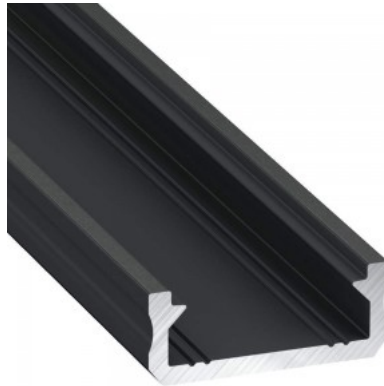

Pinnalle asennettava alumiiniprofiili on käytännöllinen tapa asentaa LED-nauha tehokkaasti. Alumiiniprofiilin avulla ei ole vaaraa, että LED-nauha liukuu pois paikaltaan, ja profiilin kansi pitää valonjaon tasaisena ja kodikkaana. Profiili on kestävä, mutta kevyt, mikä takaa pitkän käyttöiän ja vakauden. Pinnalle asennettavan alumiiniprofiilin asentaminen on erittäin helppoa. Alumiiniprofiilia on hyvä käyttää monissa eri tiloissa. Keittiössä voimakkaampi LED-nauha alumiiniprofiililla toimii hyvin työtason yläpuolella. Olohuoneessa tämä yhdistelmä voi luoda kodikkaan korostusvalaistuksen. Korkean IP-arvon tuotteet sopivat täydellisesti kylpyhuoneisiin, ja vähittäiskaupassa LED-nauhat alumiiniprofiileilla ovat ihanteellisia tuotteiden korostamiseen!