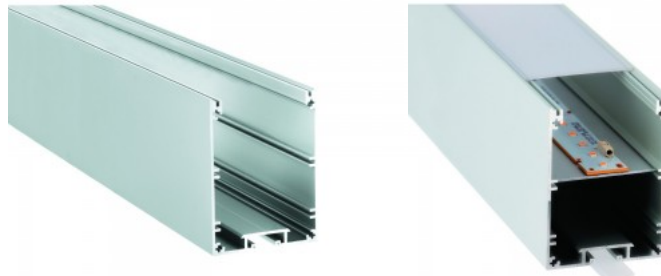

Alumiiniprofiili LUZ NEGRA MUNICH 2m musta

Tuotekoodi 16139

Brändi [LUZ NEGRA](#)

Korkeus 78.0mm

Leveys 58.0mm

Pituus 2000.0mm

Rungon väri musta

Alumiiniprofiili on käytännöllinen tapa asentaa LED-nauha tehokkaasti. Alumiiniprofiilin avulla ei ole vaaraa, että LED-nauha liukuu pois paikaltaan, ja profiilin kansi pitää valonjaon tasaisena ja kodikkaana. Profiili on kestävä, mutta kevyt, mikä takaa pitkän käyttöiän ja vakauden. Pinnalle asennettavan alumiiniprofiilin asentaminen on erittäin helppoa. Alumiiniprofiilia on hyvä käyttää monissa eri tiloissa. Keittiössä voimakkaampi LED-nauha alumiiniprofiililla toimii hyvin työtason yläpuolella. Olohuoneessa tämä yhdistelmä voi luoda kodikkaan korostusvalaistuksen. Korkean IP-arvon tuotteet sopivat täydellisesti kylpyhuoneisiin, ja vähittäiskaupassa LED-nauhat alumiiniprofiileilla ovat ihanteellisia tuotteiden korostamiseen!