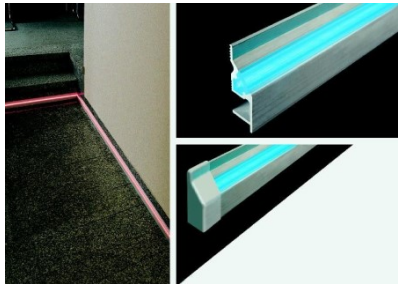

Alumiiniprofiili LUZ NEGRA Cambridge 2,4m hopea

Tuotekoodi 13347

Brändi [LUZ NEGRA](#)

Korkeus 40.0mm

Leveys 14.0mm

Pituus 2400.0mm

Rungon väri hopea

Rungon materiaali alumiini

Kiilto matto

Pinnalle asennettava alumiiniprofiili on käytännöllinen tapa asentaa LED-nauha tehokkaasti. Alumiiniprofiilin avulla ei ole vaaraa, että LED-nauha liukuu pois paikaltaan, ja profiilin kansi pitää valonjaon tasaisena ja kodikkaana. Profiili on kestävä, mutta kevyt, mikä takaa pitkän käyttöiän ja vakauden. Pinnalle asennettavan alumiiniprofiilin asentaminen on erittäin helppoa. Alumiiniprofiilia on hyvä käyttää monissa eri tiloissa. Keittiössä voimakkaampi LED-nauha alumiiniprofiililla toimii hyvin työtason yläpuolella. Olohuoneessa tämä yhdistelmä voi luoda kodikkaan korostusvalaistuksen. Korkean IP-arvon tuotteet sopivat täydellisesti kylpyhuoneisiin, ja vähittäiskaupassa LED-nauhat alumiiniprofiileilla ovat ihanteellisia tuotteiden korostamiseen!