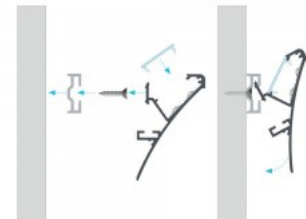

Alumiiniprofiili LUMINES Logi 2m hopea

Tuotekoodi 15516

Brändi [LUMINES](#)

Rungon väri hopea

Rungon materiaali alumiini

Pinnalle asennettava alumiiniprofiili on käytännöllinen tapa asentaa LED-nauha tehokkaasti. Alumiiniprofiilin avulla ei ole vaaraa, että LED-nauha liukuu pois paikaltaan, ja profiilin kansi pitää valonjaon tasaisena ja kodikkaana. Profiili on kestävä, mutta kevyt, mikä takaa pitkän käyttöiän ja vakauden. Pinnalle asennettavan alumiiniprofiilin asentaminen on erittäin helppoa. Alumiiniprofiilia on hyvä käyttää monissa eri tiloissa. Keittiössä voimakkaampi LED-nauha alumiiniprofiililla toimii hyvin työtason yläpuolella. Olohuoneessa tämä yhdistelmä voi luoda kodikkaan korostusvalaistuksen. Korkean IP-arvon tuotteet sopivat täydellisesti kylpyhuoneisiin, ja vähittäiskaupassa LED-nauhat alumiiniprofiileilla ovat ihanteellisia tuotteiden korostamiseen!