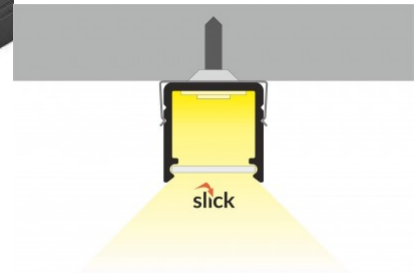

SMART16 B/U4

SMART16 B/U4

0 10mm

Alumiiniprofiili TOPMET SMART16 B/U4 2m musta

Tuotekoodi 15533

Brändi [TOPMET](#)

Rungon väri musta

Pinnalle asennettava alumiiniprofiili on käytännöllinen tapa asentaa LED-nauha tehokkaasti. Alumiiniprofiilin avulla ei ole vaaraa, että LED-nauha liukuu pois paikaltaan, ja profiilin kansi pitää valonjaon tasaisena ja kodikkaana. Profiili on kestävä, mutta kevyt, mikä takaa pitkän käyttöiän ja vakauden. Pinnalle asennettavan alumiiniprofiilin asentaminen on erittäin helppoa. Alumiiniprofiilia on hyvä käyttää monissa eri tiloissa. Keittiössä voimakkaampi LED-nauha alumiiniprofiililla toimii hyvin työtason yläpuolella. Olohuoneessa tämä yhdistelmä voi luoda kodikkaan korostusvalaistuksen. Korkean IP-arvon tuotteet sopivat täydellisesti kylpyhuoneisiin, ja vähittäiskaupassa LED-nauhat alumiiniprofileilla ovat ihanteellisia tuotteiden korostamiseen!