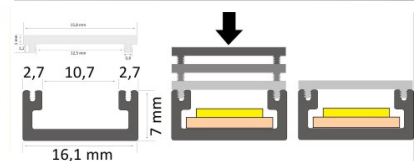

Alumiiniprofiili LUZ NEGRA Milano 2m hopea

Tuotekoodi 13338

Brändi [LUZ NEGRA](#)

Korkeus 7.0mm

Leveys 16.0mm

Pituus 2000.0mm

Rungon väri hopea

Rungon materiaali alumiini

Kiilto matto

Pinnalle asennettava alumiiniprofiili on käytännöllinen tapa asentaa LED-nauha tehokkaasti. Alumiiniprofiilin avulla ei ole vaaraa, että LED-nauha liukuu pois paikaltaan, ja profiilin kansi pitää valonjaon tasaisena ja kodikkaana. Profiili on kestävä, mutta kevyt, mikä takaa pitkän käyttöiän ja vakauden. Pinnalle asennettavan alumiiniprofiilin asentaminen on erittäin helppoa. Alumiiniprofiilia on hyvä käyttää monissa eri tiloissa. Keittiössä voimakkaampi LED-nauha alumiiniprofiililla toimii hyvin työtason yläpuolella. Olohuoneessa tämä yhdistelmä voi luoda kodikkaan korostusvalaistuksen. Korkean IP-arvon tuotteet sopivat täydellisesti kylpyhuoneisiin, ja vähittäiskaupassa LED-nauhat alumiiniprofiileilla ovat ihanteellisia tuotteiden korostamiseen!