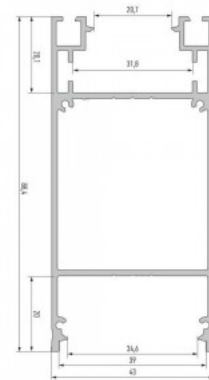

Alumiiniprofiili LUMINES DULIO 2m musta

Tuotekoodi 17331

Brändi [LUMINES](#)

Korkeus 88.4mm

Leveys 43.0mm

Pituus 2020.0mm

Rungon väri musta

Rungon materiaali alumiini

Ripustettava musta alumiiniprofiili. Alumiiniprofiili on käytännöllinen tapa asentaa LED-nauha tehokkaasti. Alumiiniprofiilin avulla ei ole vaaraa, että LED-nauha liukuu pois paikaltaan, ja profiilin kansi pitää valonjaon tasaisena ja kodikkaana. Profiili on kestävä, mutta kevyt, mikä takaa pitkän käyttöiän ja vakauden. Pinnalle asennettavan alumiiniprofiilin asentaminen on erittäin helppoa. Alumiiniprofiilia on hyvä käyttää monissa eri tiloissa. Keittiössä voimakkaampi LED-nauha alumiiniprofiililla toimii hyvin työtason yläpuolella. Olohuoneessa tämä yhdistelmä voi luoda kodikkaan korostusvalaistuksen. Korkean IP-arvon tuotteet sopivat täydellisesti kylpyhuoneisiin, ja vähittäiskaupassa LED-nauhat alumiiniprofiileilla ovat ihanteellisia tuotteiden korostamiseen!