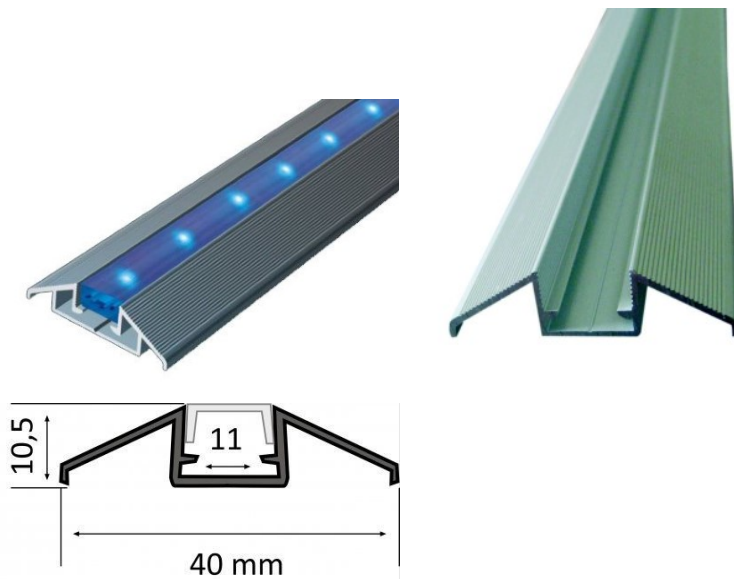

Kiilto matto

Pinnalle asennettava alumiiniprofiili on käytännöllinen tapa asentaa LED-nauha tehokkaasti. Alumiiniprofiilin avulla ei ole vaaraa, että LED-nauha liukuu pois paikaltaan, ja profiilin kansi pitää valonjaon tasaisena ja kodikkaana. Profiili on kestävä, mutta kevyt, mikä takaa pitkän käyttöiän ja vakauden. Pinnalle asennettavan alumiiniprofiilin asentaminen on erittäin helppoa. Alumiiniprofiilia on hyvä käyttää monissa eri tiloissa. Keittiössä voimakkaampi LED-nauha alumiiniprofiililla toimii hyvin työtason yläpuolella. Olohuoneessa tämä yhdistelmä voi luoda kodikkaan korostusvalaistuksen. Korkean IP-arvon tuotteet sopivat täydellisesti kylpyhuoneisiin, ja vähittäiskaupassa LED-nauhat alumiiniprofiileilla ovat ihanteellisia tuotteiden korostamiseen!