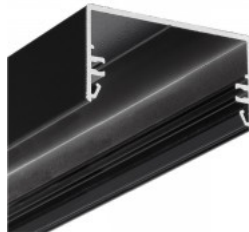

Alumiiniprofiili TOPMET LOWI 2m musta

Tuotekoodi 17086

Brändi [TOPMET](#)
Korkeus 28.0mm
Leveys 53.0mm
Pituus 2000.0mm
Laatikossa 15kpl
Rungon väri musta
Rungon materiaali alumiini

Pinnalle asennettava alumiiniprofiili on käytännöllinen tapa asentaa LED-nauha tehokkaasti. Alumiiniprofiilin avulla ei ole vaaraa, että LED-nauha liukuu pois paikaltaan, ja profiilin kansi pitää valonjaon tasaisena ja kodikkaana. Profiili on kestävä, mutta kevyt, mikä takaa pitkän käyttöiän ja vakauden. Pinnalle asennettavan alumiiniprofiilin asentaminen on erittäin helppoa. Alumiiniprofiilia on hyvä käyttää monissa eri tiloissa. Keittiössä voimakkaampi LED-nauha alumiiniprofiililla toimii hyvin työtason yläpuolella. Olohuoneessa tämä yhdistelmä voi luoda kodikkaan korostusvalaistuksen. Korkean IP-arvon tuotteet sopivat täydellisesti kylpyhuoneisiin, ja vähittäiskaupassa LED-nauhat alumiiniprofiileilla ovat ihanteellisia tuotteiden korostamiseen!