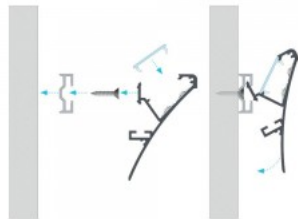

Alumiiniprofiili LUMINES Logi 2m hopea

Tuotekoodi 15516

Brändi [LUMINES](#)

Rungon väri hopea

Rungon materiaali alumiini

Pinnalle asennettava alumiiniprofiili on käytännöllinen tapa asentaa LED-nauha tehokkaasti. Alumiiniprofiilin avulla ei ole vaaraa, että LED-nauha liukuu pois paikaltaan, ja profiilin kansi pitää valonjaon tasaisena ja kodikkaana. Profiili on kestävä, mutta kevyt, mikä takaa pitkän käyttöiän ja vakauden. Pinnalle asennettavan alumiiniprofiilin asentaminen on erittäin helppoa. Alumiiniprofiilia on hyvä käyttää monissa eri tiloissa. Keittiössä voimakkaampi LED-nauha alumiiniprofiililla toimii hyvin työtason yläpuolella. Olohuoneessa tämä yhdistelmä voi luoda kodikkaan korostusvalaistuksen. Korkean IP-arvon tuotteet sopivat täydellisesti kylpyhuoneisiin, ja vähittäiskaupassa LED-nauhat alumiiniprofiileilla ovat ihanteellisia tuotteiden korostamiseen!