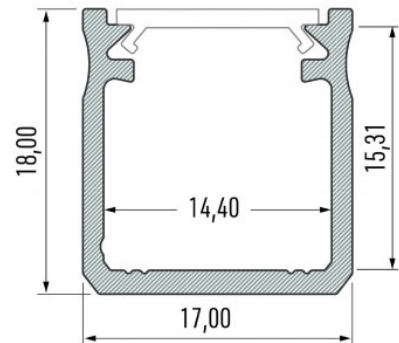

Alumiiniprofiili LUMINES Type Y 2m musta

Tuotekoodi 15122

Brändi [LUMINES](#)

Korkeus 18.0mm

Leveys 17.0mm

Rungon väri musta

Rungon materiaali alumiini

Pinnalle asennettava alumiiniprofiili on käytännöllinen tapa asentaa LED-nauha tehokkaasti. Alumiiniprofiilin avulla ei ole vaaraa, että LED-nauha liukuu pois paikaltaan, ja profiilin kansi pitää valonjaon tasaisena ja kodikkaana. Profiili on kestävä, mutta kevyt, mikä takaa pitkän käyttöiän ja vakauden. Pinnalle asennettavan alumiiniprofiilin asentaminen on erittäin helppoa. Alumiiniprofiilia on hyvä käyttää monissa eri tiloissa. Keittiössä voimakkaampi LED-nauha alumiiniprofiililla toimii hyvin työtason yläpuolella. Olohuoneessa tämä yhdistelmä voi luoda kodikkaan korostusvalaistuksen. Korkean IP-arvon tuotteet sopivat täydellisesti kylpyhuoneisiin, ja vähittäiskaupassa LED-nauhat alumiiniprofiileilla ovat ihanteellisia tuotteiden korostamiseen!