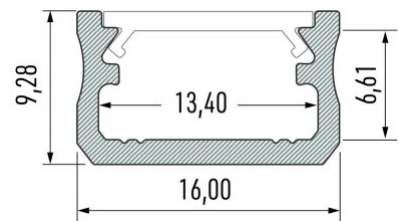

Alumiiniprofiili LUMINES Type A 2m hopea

Tuotekoodi 14284

Brändi [LUMINES](#)

Korkeus 9.3mm

Leveys 16.0mm

Rungon väri hopea

Rungon materiaali alumiini

Kiilto matto

Pinnalle asennettava alumiiniprofiili on käytännöllinen tapa asentaa LED-nauha tehokkaasti. Alumiiniprofiilin avulla ei ole vaaraa, että LED-nauha liukuu pois paikaltaan, ja profiilin kansi pitää valonjaon tasaisena ja kodikkaana. Profiili on kestävä, mutta kevyt, mikä takaa pitkän käyttöiän ja vakauden. Pinnalle asennettavan alumiiniprofiilin asentaminen on erittäin helppoa. Alumiiniprofiilia on hyvä käyttää monissa eri tiloissa. Keittiössä voimakkaampi LED-nauha alumiiniprofiililla toimii hyvin työtason yläpuolella. Olohuoneessa tämä yhdistelmä voi luoda kodikkaan korostusvalaistuksen. Korkean IP-arvon tuotteet sopivat täydellisesti kylpyhuoneisiin, ja vähittäiskaupassa LED-nauhat alumiiniprofiileilla ovat ihanteellisia tuotteiden korostamiseen!