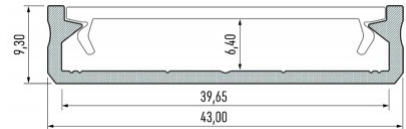

Alumiiniprofiili LUMINES SOLIS 2m hopea

Tuotekoodi 14538

Brändi [LUMINES](#)

Korkeus 9.3mm

Leveys 43.0mm

Pituus 2020.0mm

Rungon väri hopea

Rungon materiaali alumiini

Pinnalle asennettava alumiiniprofiili on käytännöllinen tapa asentaa LED-nauha tehokkaasti. Alumiiniprofiilin avulla ei ole vaaraa, että LED-nauha liukuu pois paikaltaan, ja profiilin kansi pitää valonjaon tasaisena ja kodikkaana. Profiili on kestävä, mutta kevyt, mikä takaa pitkän käyttöiän ja vakauden. Pinnalle asennettavan alumiiniprofiilin asentaminen on erittäin helppoa. Alumiiniprofiilia on hyvä käyttää monissa eri tiloissa. Keittiössä voimakkaampi LED-nauha alumiiniprofiililla toimii hyvin työtason yläpuolella. Olohuoneessa tämä yhdistelmä voi luoda kodikkaan korostusvalaistuksen. Korkean IP-arvon tuotteet sopivat täydellisesti kylpyhuoneisiin, ja vähittäiskaupassa LED-nauhat alumiiniprofiileilla ovat ihanteellisia tuotteiden korostamiseen!