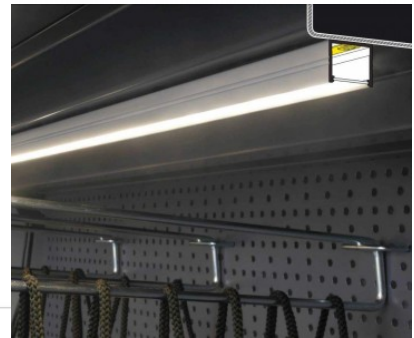

0 10mm

SMART16 B/U4