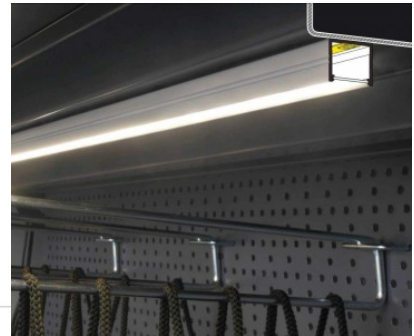

Alumiiniprofiili TOPMET SMART16 B/U4 2m hopea

Tuotekoodi 15515

Brändi [TOPMET](#)

Rungon väri hopea

Pinnalle asennettava alumiiniprofiili on käytännöllinen tapa asentaa LED-nauha tehokkaasti. Alumiiniprofiilin avulla ei ole vaaraa, että LED-nauha liukuu pois paikaltaan, ja profiilin kansi pitää valonjaon tasaisena ja kodikkaana. Profiili on kestävä, mutta kevyt, mikä takaa pitkän käyttöiän ja vakauden. Pinnalle asennettavan alumiiniprofiilin asentaminen on erittäin helppoa. Alumiiniprofiilia on hyvä käyttää monissa eri tiloissa. Keittiössä voimakkaampi LED-nauha alumiiniprofiililla toimii hyvin työtason yläpuolella. Olohuoneessa tämä yhdistelmä voi luoda kodikkaan korostusvalaistuksen. Korkean IP-arvon tuotteet sopivat täydellisesti kylpyhuoneisiin, ja vähittäiskaupassa LED-nauhat alumiiniprofiileilla ovat ihanteellisia tuotteiden korostamiseen!

0 10mm