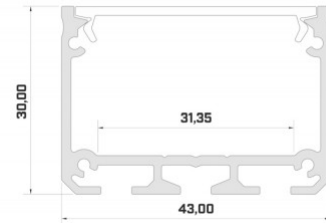

Alumiiniprofiili LUMINES ILEDO 2m musta

Tuotekoodi 15439

Brändi [LUMINES](#)

Korkeus 30.0mm

Leveys 43.0mm

Pituus 2020.0mm

Laatikossa 6kpl

Rungon väri musta

Rungon materiaali alumiini

Pinnalle asennettava alumiiniprofiili on käytännöllinen tapa asentaa LED-nauha tehokkaasti. Alumiiniprofiilin avulla ei ole vaaraa, että LED-nauha liukuu pois paikaltaan, ja profiilin kansi pitää valonjaon tasaisena ja kodikkaana. Profiili on kestävä, mutta kevyt, mikä takaa pitkän käyttöiän ja vakauden. Pinnalle asennettavan alumiiniprofiilin asentaminen on erittäin helppoa. Alumiiniprofiilia on hyvä käyttää monissa eri tiloissa. Keittiössä voimakkaampi LED-nauha alumiiniprofiililla toimii hyvin työtason yläpuolella. Olohuoneessa tämä yhdistelmä voi luoda kodikkaan korostusvalaistuksen. Korkean IP-arvon tuotteet sopivat täydellisesti kylpyhuoneisiin, ja vähittäiskaupassa LED-nauhat alumiiniprofiileilla ovat ihanteellisia tuotteiden korostamiseen!