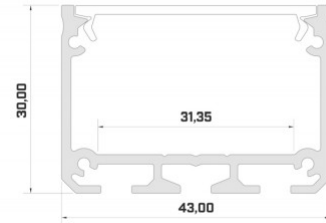

Alumiiniprofiili LUMINES ILEDO 3m musta

Tuotekoodi 15803

Brändi [LUMINES](#)

Korkeus 30.0mm

Leveys 43.0mm

Pituus 3000.0mm

Rungon väri musta

Rungon materiaali alumiini

Pinnalle asennettava alumiiniprofiili on käytännöllinen tapa asentaa LED-nauha tehokkaasti. Alumiiniprofiilin avulla ei ole vaaraa, että LED-nauha liukuu pois paikaltaan, ja profiilin kansi pitää valonjaon tasaisena ja kodikkaana. Profiili on kestävä, mutta kevyt, mikä takaa pitkän käyttöiän ja vakauden. Pinnalle asennettavan alumiiniprofiilin asentaminen on erittäin helppoa. Alumiiniprofiilia on hyvä käyttää monissa eri tiloissa. Keittiössä voimakkaampi LED-nauha alumiiniprofiililla toimii hyvin työtason yläpuolella. Olohuoneessa tämä yhdistelmä voi luoda kodikkaan korostusvalaistuksen. Korkean IP-arvon tuotteet sopivat täydellisesti kylpyhuoneisiin, ja vähittäiskaupassa LED-nauhat alumiiniprofiileilla ovat ihanteellisia tuotteiden korostamiseen!