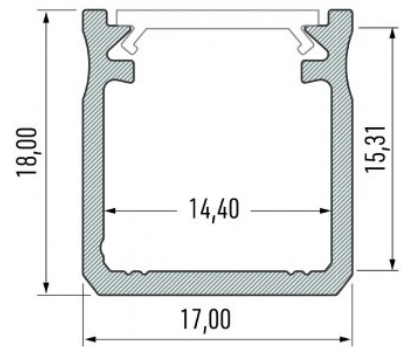

Alumiiniprofiili LUMINES Type Y 2m hopea

Tuotekoodi 14536

Brändi [LUMINES](#)

Korkeus 18.0mm

Leveys 17.0mm

Pituus 2020.0mm

Rungon väri hopea

Rungon materiaali alumiini

Pinnalle asennettava alumiiniprofiili on käytännöllinen tapa asentaa LED-nauha tehokkaasti. Alumiiniprofiilin avulla ei ole vaaraa, että LED-nauha liukuu pois paikaltaan, ja profiilin kansi pitää valonjaon tasaisena ja kodikkaana. Profiili on kestävä, mutta kevyt, mikä takaa pitkän käyttöiän ja vakauden. Pinnalle asennettavan alumiiniprofiilin asentaminen on erittäin helppoa. Alumiiniprofiilia on hyvä käyttää monissa eri tiloissa. Keittiössä voimakkaampi LED-nauha alumiiniprofiililla toimii hyvin työtason yläpuolella. Olohuoneessa tämä yhdistelmä voi luoda kodikkaan korostusvalaistuksen. Korkean IP-arvon tuotteet sopivat täydellisesti kylpyhuoneisiin, ja vähittäiskaupassa LED-nauhat alumiiniprofiileilla ovat ihanteellisia tuotteiden korostamiseen!