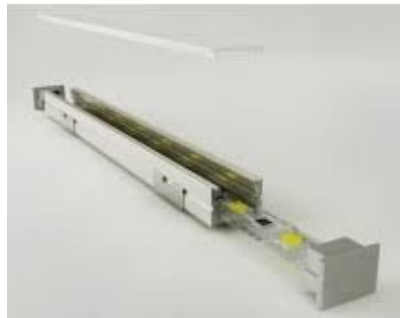

Kiilto matto

Alumiiniprofiili on käytännöllinen tapa asentaa LED-nauha tehokkaasti. Alumiiniprofiilin avulla ei ole vaaraa, että LED-nauha liukuu pois paikaltaan, ja profiilin kansi pitää valonjaon tasaisena ja kodikkaana. Profiili on kestävä, mutta kevyt, mikä takaa pitkän käyttöiän ja vakauden. Pinnalle asennettavan alumiiniprofiilin asentaminen on erittäin helppoa. Alumiiniprofiilia on hyvä käyttää monissa eri tiloissa. Keittiössä voimakkaampi LED-nauha alumiiniprofiililla toimii hyvin työtason yläpuolella. Olohuoneessa tämä yhdistelmä voi luoda kodikkaan korostusvalaistuksen. Korkean IP-arvon tuotteet sopivat täydellisesti kylpyhuoneisiin, ja vähittäiskaupassa LED-nauhat alumiiniprofiileilla ovat ihanteellisia tuotteiden korostamiseen!