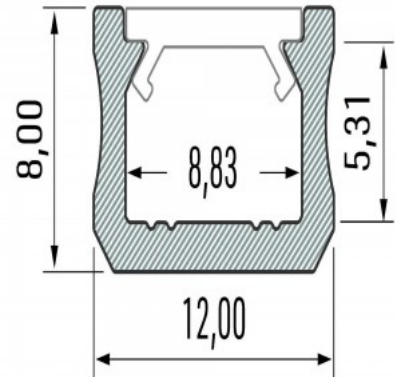

Alumiiniprofiili LUMINES Type X 3m musta

Tuotekoodi 17767

Brändi [LUMINES](#)

Korkeus 9.3mm

Leveys 12.0mm

Rungon väri musta

Rungon materiaali alumiini

Kiilto matto

Pinnalle asennettava alumiiniprofiili on käytännöllinen tapa asentaa LED-nauha tehokkaasti. Alumiiniprofiilin avulla ei ole vaaraa, että LED-nauha liukuu pois paikaltaan, ja profiilin kansi pitää valonjaon tasaisena ja kodikkaana. Profiili on kestävä, mutta kevyt, mikä takaa pitkän käyttöiän ja vakauden. Pinnalle asennettavan alumiiniprofiilin asentaminen on erittäin helppoa. Alumiiniprofiilia on hyvä käyttää monissa eri tiloissa. Keittiössä voimakkaampi LED-nauha alumiiniprofiililla toimii hyvin työtason yläpuolella. Olohuoneessa tämä yhdistelmä voi luoda kodikkaan korostusvalaistuksen. Korkean IP-arvon tuotteet sopivat täydellisesti kylpyhuoneisiin, ja vähittäiskaupassa LED-nauhat alumiiniprofiileilla ovat ihanteellisia tuotteiden korostamiseen!