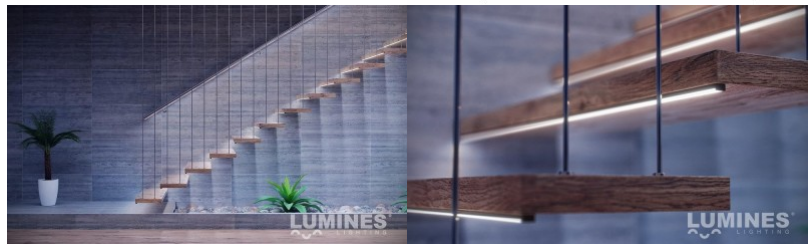

Alumiiniprofiili LUMINES Type D 3m hopea

Tuotekoodi 18099

Brändi [LUMINES](#)

Korkeus 6.3mm

Leveys 16.0mm

Pituus 3000.0mm

Rungon väri hopea

Rungon materiaali alumiini

Pinnalle asennettava alumiiniprofiili on käytännöllinen tapa asentaa LED-nauha tehokkaasti. Alumiiniprofiilin avulla ei ole vaaraa, että LED-nauha liukuu pois paikaltaan, ja profiilin kansi pitää valonjaon tasaisena ja kodikkaana. Profiili on kestävä, mutta kevyt, mikä takaa pitkän käyttöiän ja vakauden. Pinnalle asennettavan alumiiniprofiilin asentaminen on erittäin helppoa. Alumiiniprofiilia on hyvä käyttää monissa eri tiloissa. Keittiössä voimakkaampi LED-nauha alumiiniprofiililla toimii hyvin työtason yläpuolella. Olohuoneessa tämä yhdistelmä voi luoda kodikkaan korostusvalaistuksen. Korkean IP-arvon tuotteet sopivat täydellisesti kylpyhuoneisiin, ja vähittäiskaupassa LED-nauhat alumiiniprofiileilla ovat ihanteellisia tuotteiden korostamiseen!