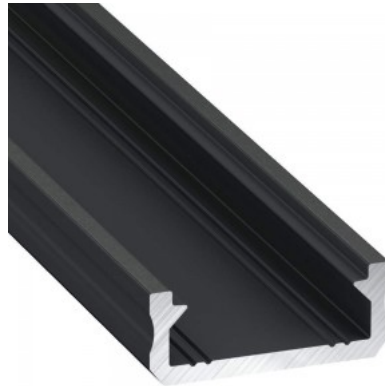

Pinnalle asennettava alumiiniprofiili on käytännöllinen tapa asentaa LED-nauha tehokkaasti. Alumiiniprofiilin avulla ei ole vaaraa, että LED-nauha liukuu pois paikaltaan, ja profiilin kansi pitää valonjaon tasaisena ja kodikkaana. Profiili on kestävä, mutta kevyt, mikä takaa pitkän käyttöiän ja vakauden. Pinnalle asennettavan alumiiniprofiilin asentaminen on erittäin helppoa. Alumiiniprofiilia on hyvä käyttää monissa eri tiloissa. Keittiössä voimakkaampi LED-nauha alumiiniprofiililla toimii hyvin työtason yläpuolella. Olohuoneessa tämä yhdistelmä voi luoda kodikkaan korostusvalaistuksen. Korkean IP-arvon tuotteet sopivat täydellisesti kylpyhuoneisiin, ja vähittäiskaupassa LED-nauhat alumiiniprofiileilla ovat ihanteellisia tuotteiden korostamiseen!