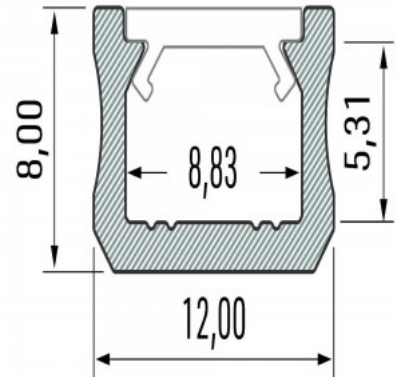

Alumiiniprofiili LUMINES Type X 2m musta

Tuotekoodi 16476

Brändi [LUMINES](#)

Korkeus 9.3mm

Leveys 12.0mm

Rungon väri musta

Rungon materiaali alumiini

Kiilto matto

Pinnalle asennettava alumiiniprofiili on käytännöllinen tapa asentaa LED-nauha tehokkaasti. Alumiiniprofiilin avulla ei ole vaaraa, että LED-nauha liukuu pois paikaltaan, ja profiilin kansi pitää valonjaon tasaisena ja kodikkaana. Profiili on kestävä, mutta kevyt, mikä takaa pitkän käyttöiän ja vakauden. Pinnalle asennettavan alumiiniprofiilin asentaminen on erittäin helppoa. Alumiiniprofiilia on hyvä käyttää monissa eri tiloissa. Keittiössä voimakkaampi LED-nauha alumiiniprofiililla toimii hyvin työtason yläpuolella. Olohuoneessa tämä yhdistelmä voi luoda kodikkaan korostusvalaistuksen. Korkean IP-arvon tuotteet sopivat täydellisesti kylpyhuoneisiin, ja vähittäiskaupassa LED-nauhat alumiiniprofiileilla ovat ihanteellisia tuotteiden korostamiseen!