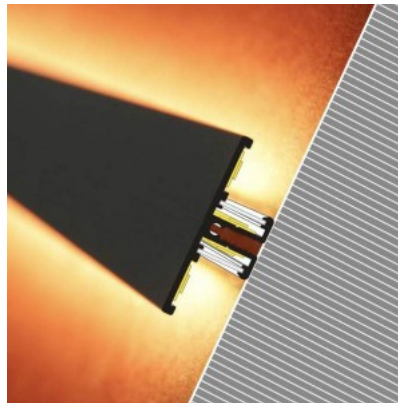

Pinnalle asennettava alumiiniprofiili on käytännöllinen tapa asentaa LED-nauha tehokkaasti. Alumiiniprofiilin avulla ei ole vaaraa, että LED-nauha liukuu pois paikaltaan, ja profiilin kansi pitää valonjaon tasaisena ja kodikkaana. Profiili on kestävä, mutta kevyt, mikä takaa pitkän käyttöiän ja vakauden. Pinnalle asennettavan alumiiniprofiilin asentaminen on erittäin helppoa. Alumiiniprofiilia on hyvä käyttää monissa eri tiloissa. Keittiössä voimakkaampi LED-nauha alumiiniprofiililla toimii hyvin työtason yläpuolella. Olohuoneessa tämä yhdistelmä voi luoda kodikkaan korostusvalaistuksen. Korkean IP-arvon tuotteet sopivat täydellisesti kylpyhuoneisiin, ja vähittäiskaupassa LED-nauhat alumiiniprofileilla ovat ihanteellisia tuotteiden korostamiseen!