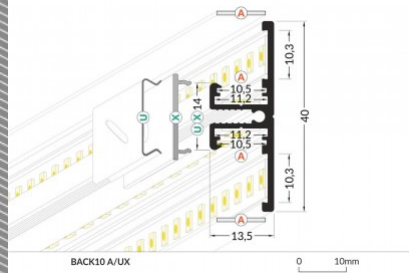

Alumiiniprofiili TOPMET BACK10 A/UX 2m musta

Tuotekoodi 15753

Brändi [TOPMET](#)

Rungon väri musta

Rungon materiaali alumiini

Pinnalle asennettava alumiiniprofiili on käytännöllinen tapa asentaa LED-nauha tehokkaasti. Alumiiniprofiilin avulla ei ole vaaraa, että LED-nauha liukuu pois paikaltaan, ja profiilin kansi pitää valonjaon tasaisena ja kodikkaana. Profiili on kestävä, mutta kevyt, mikä takaa pitkän käyttöiän ja vakauden. Pinnalle asennettavan alumiiniprofiilin asentaminen on erittäin helppoa. Alumiiniprofiilia on hyvä käyttää monissa eri tiloissa. Keittiössä voimakkaampi LED-nauha alumiiniprofiililla toimii hyvin työtason yläpuolella. Olohuoneessa tämä yhdistelmä voi luoda kodikkaan korostusvalaistuksen. Korkean IP-arvon tuotteet sopivat täydellisesti kylpyhuoneisiin, ja vähittäiskaupassa LED-nauhat alumiiniprofiileilla ovat ihanteellisia tuotteiden korostamiseen!