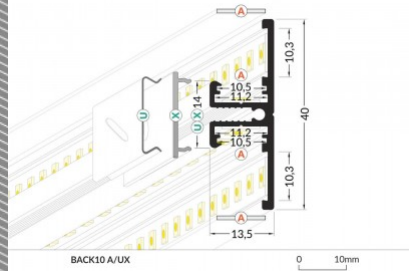

Alumiiniprofiili TOPMET BACK10 A/UX 2m valkoinen

Tuotekoodi 15752

Brändi [TOPMET](#)

Rungon väri valkoinen

Rungon materiaali alumiini

Pinnalle asennettava alumiiniprofiili on käytännöllinen tapa asentaa LED-nauha tehokkaasti. Alumiiniprofiilin avulla ei ole vaaraa, että LED-nauha liukuu pois paikaltaan, ja profiilin kansi pitää valonjaon tasaisena ja kodikkaana. Profiili on kestävä, mutta kevyt, mikä takaa pitkän käyttöiän ja vakauden. Pinnalle asennettavan alumiiniprofiilin asentaminen on erittäin helppoa. Alumiiniprofiilia on hyvä käyttää monissa eri tiloissa. Keittiössä voimakkaampi LED-nauha alumiiniprofiililla toimii hyvin työtason yläpuolella. Olohuoneessa tämä yhdistelmä voi luoda kodikkaan korostusvalaistuksen. Korkean IP-arvon tuotteet sopivat täydellisesti kylpyhuoneisiin, ja vähittäiskaupassa LED-nauhat alumiiniprofiileilla ovat ihanteellisia tuotteiden korostamiseen!