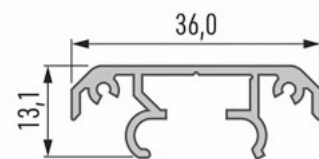

Alumiiniprofiili LUMINES TALIA M1 2m musta

Tuotekoodi 17455

Brändi [LUMINES](#)

Korkeus 13.1mm

Leveys 36.0mm

Pituus 2020.0mm

Rungon väri musta

Rungon materiaali alumiini

Alumiiniprofiili.