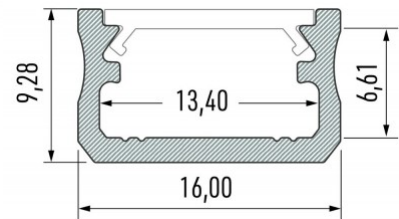

Alumiiniprofiili LUMINES Type A 2m inox

Tuotekoodi 14941

Brändi [LUMINES](#)

Rungon väri inox

Pinnalle asennettava alumiiniprofiili on käytännöllinen tapa asentaa LED-nauha tehokkaasti. Alumiiniprofiilin avulla ei ole vaaraa, että LED-nauha liukuu pois paikaltaan, ja profiilin kansi pitää valonjaon tasaisena ja kodikkaana. Profiili on kestävä, mutta kevyt, mikä takaa pitkän käyttöiän ja vakauden. Pinnalle asennettavan alumiiniprofiilin asentaminen on erittäin helppoa. Alumiiniprofiilia on hyvä käyttää monissa eri tiloissa. Keittiössä voimakkaampi LED-nauha alumiiniprofiililla toimii hyvin työtason yläpuolella. Olohuoneessa tämä yhdistelmä voi luoda kodikkaan korostusvalaistuksen. Korkean IP-arvon tuotteet sopivat täydellisesti kylpyhuoneisiin, ja vähittäiskaupassa LED-nauhat alumiiniprofileilla ovat ihanteellisia tuotteiden korostamiseen!

Alumiiniprofiili LUMINES Type A 2m musta