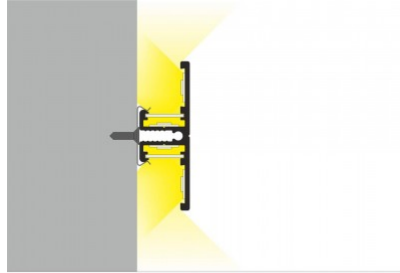

Alumiiniprofiili TOPMET BACK10 A/UX 2m valkoinen

Tuotekoodi 15752

Brändi [TOPMET](#)

Rungon väri valkoinen

Rungon materiaali alumiini

Pinnalle asennettava alumiiniprofiili on käytännöllinen tapa asentaa LED-nauha tehokkaasti. Alumiiniprofiilin avulla ei ole vaaraa, että LED-nauha liukuu pois paikaltaan, ja profiilin kansi pitää valonjaon tasaisena ja kodikkaana. Profiili on kestävä, mutta kevyt, mikä takaa pitkän käyttöiän ja vakauden. Pinnalle asennettavan alumiiniprofiilin asentaminen on erittäin helppoa. Alumiiniprofiilia on hyvä käyttää monissa eri tiloissa. Keittiössä voimakkaampi LED-nauha alumiiniprofiililla toimii hyvin työtason yläpuolella. Olohuoneessa tämä yhdistelmä voi luoda kodikkaan korostusvalaistuksen. Korkean IP-arvon tuotteet sopivat täydellisesti kylpyhuoneisiin, ja vähittäiskaupassa LED-nauhat alumiiniprofiileilla ovat ihanteellisia tuotteiden korostamiseen!