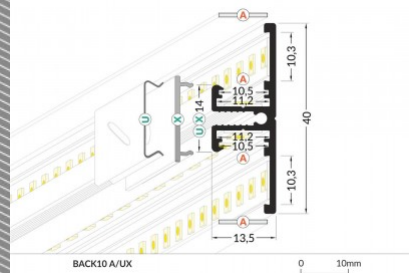

BACK10 A/UX

0 10mm