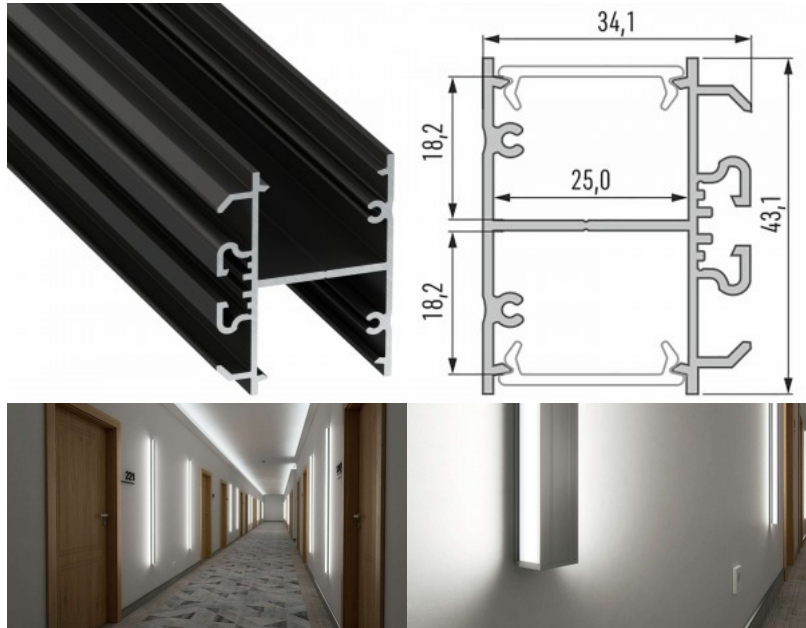

Pinnalle asennettava alumiiniprofiili on käytännöllinen tapa asentaa LED-nauha tehokkaasti. Alumiiniprofiilin avulla ei ole vaaraa, että LED-nauha liukuu pois paikaltaan, ja profiilin kansi pitää valonjaon tasaisena ja kodikkaana. Profiili on kestävä, mutta kevyt, mikä takaa pitkän käyttöiän ja vakauden. Pinnalle asennettavan alumiiniprofiilin asentaminen on erittäin helppoa. Alumiiniprofiilia on hyvä käyttää monissa eri tiloissa. Keittiössä voimakkaampi LED-nauha alumiiniprofiililla toimii hyvin työtason yläpuolella. Olohuoneessa tämä yhdistelmä voi luoda kodikkaan korostusvalaistuksen. Korkean IP-arvon tuotteet sopivat täydellisesti kylpyhuoneisiin, ja vähittäiskaupassa LED-nauhat alumiiniprofiileilla ovat ihanteellisia tuotteiden korostamiseen!