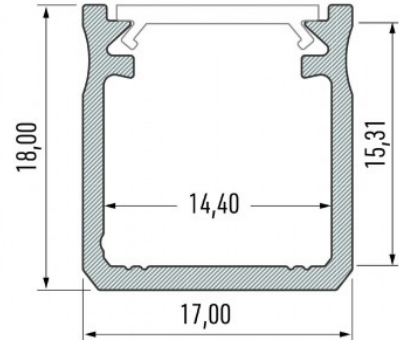

Alumiiniprofiili LUMINES Type Y 3m valkoinen

Tuotekoodi 15371

Brändi [LUMINES](#)

Korkeus 18.0mm

Leveys 17.0mm

Pituus 3000.0mm

Rungon väri valkoinen

Rungon materiaali alumiini

Pinnalle asennettava alumiiniprofiili on käytännöllinen tapa asentaa LED-nauha tehokkaasti. Alumiiniprofiilin avulla ei ole vaaraa, että LED-nauha liukuu pois paikaltaan, ja profiilin kansi pitää valonjaon tasaisena ja kodikkaana. Profiili on kestävä, mutta kevyt, mikä takaa pitkän käyttöiän ja vakauden. Pinnalle asennettavan alumiiniprofiilin asentaminen on erittäin helppoa. Alumiiniprofiilia on hyvä käyttää monissa eri tiloissa. Keittiössä voimakkaampi LED-nauha alumiiniprofiililla toimii hyvin työtason yläpuolella. Olohuoneessa tämä yhdistelmä voi luoda kodikkaan korostusvalaistuksen. Korkean IP-arvon tuotteet sopivat täydellisesti kylpyhuoneisiin, ja vähittäiskaupassa LED-nauhat alumiiniprofiileilla ovat ihanteellisia tuotteiden korostamiseen!