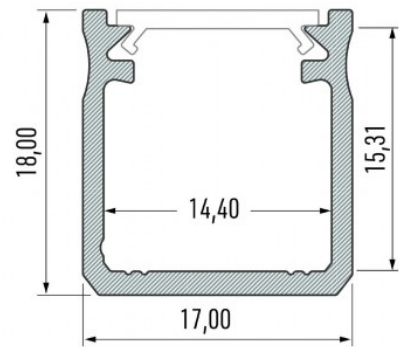

Alumiiniprofiili LUMINES Type Y 2m hopea

Tuotekoodi 14536

Brändi [LUMINES](#)

Korkeus 18.0mm

Leveys 17.0mm

Pituus 2020.0mm

Rungon väri hopea

Rungon materiaali alumiini

Pinnalle asennettava alumiiniprofiili on käytännöllinen tapa asentaa LED-nauha tehokkaasti. Alumiiniprofiilin avulla ei ole vaaraa, että LED-nauha liukuu pois paikaltaan, ja profiilin kansi pitää valonjaon tasaisena ja kodikkaana. Profiili on kestävä, mutta kevyt, mikä takaa pitkän käyttöiän ja vakauden. Pinnalle asennettavan alumiiniprofiilin asentaminen on erittäin helppoa. Alumiiniprofiilia on hyvä käyttää monissa eri tiloissa. Keittiössä voimakkaampi LED-nauha alumiiniprofiililla toimii hyvin työtason yläpuolella. Olohuoneessa tämä yhdistelmä voi luoda kodikkaan korostusvalaistuksen. Korkean IP-arvon tuotteet sopivat täydellisesti kylpyhuoneisiin, ja vähittäiskaupassa LED-nauhat alumiiniprofiileilla ovat ihanteellisia tuotteiden korostamiseen!