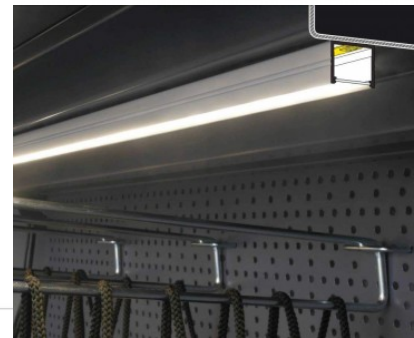

Alumiiniprofiili TOPMET SMART16 B/U4 2m musta

Tuotekoodi 15533

Brändi [TOPMET](#)

Rungon väri musta

Pinnalle asennettava alumiiniprofiili on käytännöllinen tapa asentaa LED-nauha tehokkaasti. Alumiiniprofiilin avulla ei ole vaaraa, että LED-nauha liukuu pois paikaltaan, ja profiilin kansi pitää valonjaon tasaisena ja kodikkaana. Profiili on kestävä, mutta kevyt, mikä takaa pitkän käyttöiän ja vakauden. Pinnalle asennettavan alumiiniprofiilin asentaminen on erittäin helppoa. Alumiiniprofiilia on hyvä käyttää monissa eri tiloissa. Keittiössä voimakkaampi LED-nauha alumiiniprofiililla toimii hyvin työtason yläpuolella. Olohuoneessa tämä yhdistelmä voi luoda kodikkaan korostusvalaistuksen. Korkean IP-arvon tuotteet sopivat täydellisesti kylpyhuoneisiin, ja vähittäiskaupassa LED-nauhat alumiiniprofileilla ovat ihanteellisia tuotteiden korostamiseen!

0 10mm