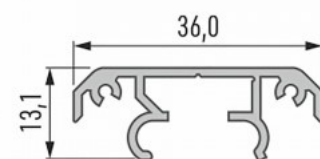

Alumiiniprofiili LUMINES TALIA M1 2m musta

Tuotekoodi 17455

Brändi [LUMINES](#)

Korkeus 13.1mm

Leveys 36.0mm

Pituus 2020.0mm

Rungon väri musta

Rungon materiaali alumiini

Alumiiniprofiili.