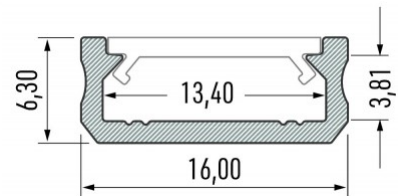

Alumiiniprofiili LUMINES Type D 3m hopea

Tuotekoodi 18099

Brändi [LUMINES](#)

Korkeus 6.3mm

Leveys 16.0mm

Pituus 3000.0mm

Rungon väri hopea

Rungon materiaali alumiini

Pinnalle asennettava alumiiniprofiili on käytännöllinen tapa asentaa LED-nauha tehokkaasti. Alumiiniprofiilin avulla ei ole vaaraa, että LED-nauha liukuu pois paikaltaan, ja profiilin kansi pitää valonjaon tasaisena ja kodikkaana. Profiili on kestävä, mutta kevyt, mikä takaa pitkän käyttöiän ja vakauden. Pinnalle asennettavan alumiiniprofiilin asentaminen on erittäin helppoa. Alumiiniprofiilia on hyvä käyttää monissa eri tiloissa. Keittiössä voimakkaampi LED-nauha alumiiniprofiililla toimii hyvin työtason yläpuolella. Olohuoneessa tämä yhdistelmä voi luoda kodikkaan korostusvalaistuksen. Korkean IP-arvon tuotteet sopivat täydellisesti kylpyhuoneisiin, ja vähittäiskaupassa LED-nauhat alumiiniprofiileilla ovat ihanteellisia tuotteiden korostamiseen!