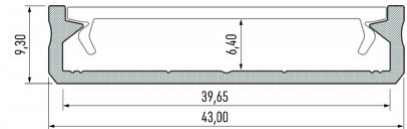

Alumiiniprofiili LUMINES SOLIS 2m musta

Tuotekoodi 17203

Brändi [LUMINES](#)

Korkeus 9.3mm

Leveys 43.0mm

Pituus 2020.0mm

Rungon väri musta

Rungon materiaali alumiini

Pinnalle asennettava alumiiniprofiili on käytännöllinen tapa asentaa LED-nauha tehokkaasti. Alumiiniprofiilin avulla ei ole vaaraa, että LED-nauha liukuu pois paikaltaan, ja profiilin kansi pitää valonjaon tasaisena ja kodikkaana. Profiili on kestävä, mutta kevyt, mikä takaa pitkän käyttöiän ja vakauden. Pinnalle asennettavan alumiiniprofiilin asentaminen on erittäin helppoa. Alumiiniprofiilia on hyvä käyttää monissa eri tiloissa. Keittiössä voimakkaampi LED-nauha alumiiniprofiililla toimii hyvin työtason yläpuolella. Olohuoneessa tämä yhdistelmä voi luoda kodikkaan korostusvalaistuksen. Korkean IP-arvon tuotteet sopivat täydellisesti kylpyhuoneisiin, ja vähittäiskaupassa LED-nauhat alumiiniprofiileilla ovat ihanteellisia tuotteiden korostamiseen!