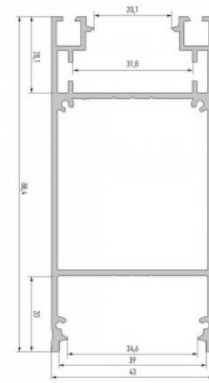

Alumiiniprofiili LUMINES DULIO 2m valkoinen

Tuotekoodi 17332

Brändi [LUMINES](#)

Korkeus 88.4mm

Leveys 43.0mm

Pituus 2020.0mm

Rungon väri valkoinen

Rungon materiaali alumiini

Ripustettava valkoinen alumiiniprofiili. Alumiiniprofiili on käytännöllinen tapa asentaa LED-nauha tehokkaasti. Alumiiniprofiilin avulla ei ole vaaraa, että LED-nauha liukuu pois paikaltaan, ja profiilin kansi pitää valonjaon tasaisena ja kodikkaana. Profiili on kestävä, mutta kevyt, mikä takaa pitkän käyttöiän ja vakauden. Pinnalle asennettavan alumiiniprofiilin asentaminen on erittäin helppoa. Alumiiniprofiilia on hyvä käyttää monissa eri tiloissa. Keittiössä voimakkaampi LED-nauha alumiiniprofiililla toimii hyvin työtason yläpuolella. Olohuoneessa tämä yhdistelmä voi luoda kodikkaan korostusvalaistuksen. Korkean IP-arvon tuotteet sopivat täydellisesti kylpyhuoneisiin, ja vähittäiskaupassa LED-nauhat alumiiniprofiileilla ovat ihanteellisia tuotteiden korostamiseen!