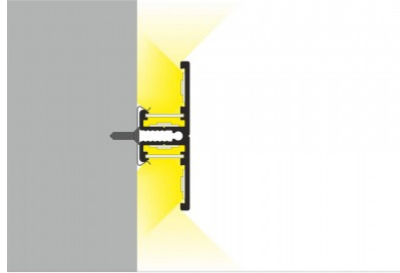

Pinnalle asennettava alumiiniprofiili on käytännöllinen tapa asentaa LED-nauha tehokkaasti. Alumiiniprofiilin avulla ei ole vaaraa, että LED-nauha liukuu pois paikaltaan, ja profiilin kansi pitää valonjaon tasaisena ja kodikkaana. Profiili on kestävä, mutta kevyt, mikä takaa pitkän käyttöiän ja vakauden. Pinnalle asennettavan alumiiniprofiilin asentaminen on erittäin helppoa. Alumiiniprofiilia on hyvä käyttää monissa eri tiloissa. Keittiössä voimakkaampi LED-nauha alumiiniprofiililla toimii hyvin työtason yläpuolella. Olohuoneessa tämä yhdistelmä voi luoda kodikkaan korostusvalaistuksen. Korkean IP-arvon tuotteet sopivat täydellisesti kylpyhuoneisiin, ja vähittäiskaupassa LED-nauhat alumiiniprofiileilla ovat ihanteellisia tuotteiden korostamiseen!