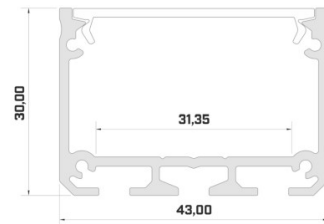

Alumiiniprofiili LUMINES ILEDO 3m hopea

Tuotekoodi 15636

Brändi [LUMINES](#)

Korkeus 30.0mm

Leveys 43.0mm

Pituus 3000.0mm

Rungon väri hopea

Rungon materiaali alumiini

Pinnalle asennettava alumiiniprofiili on käytännöllinen tapa asentaa LED-nauha tehokkaasti. Alumiiniprofiilin avulla ei ole vaaraa, että LED-nauha liukuu pois paikaltaan, ja profiilin kansi pitää valonjaon tasaisena ja kodikkaana. Profiili on kestävä, mutta kevyt, mikä takaa pitkän käyttöiän ja vakauden. Pinnalle asennettavan alumiiniprofiilin asentaminen on erittäin helppoa. Alumiiniprofiilia on hyvä käyttää monissa eri tiloissa. Keittiössä voimakkaampi LED-nauha alumiiniprofiililla toimii hyvin työtason yläpuolella. Olohuoneessa tämä yhdistelmä voi luoda kodikkaan korostusvalaistuksen. Korkean IP-arvon tuotteet sopivat täydellisesti kylpyhuoneisiin, ja vähittäiskaupassa LED-nauhat alumiiniprofiileilla ovat ihanteellisia tuotteiden korostamiseen!