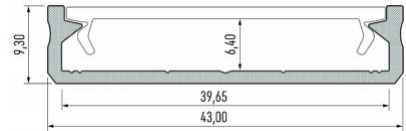

Alumiiniprofiili LUMINES SOLIS 2m hopea

Tuotekoodi 14538

Brändi [LUMINES](#)

Korkeus 9.3mm

Leveys 43.0mm

Pituus 2020.0mm

Rungon väri hopea

Rungon materiaali alumiini

Pinnalle asennettava alumiiniprofiili on käytännöllinen tapa asentaa LED-nauha tehokkaasti. Alumiiniprofiilin avulla ei ole vaaraa, että LED-nauha liukuu pois paikaltaan, ja profiilin kansi pitää valonjaon tasaisena ja kodikkaana. Profiili on kestävä, mutta kevyt, mikä takaa pitkän käyttöiän ja vakauden. Pinnalle asennettavan alumiiniprofiilin asentaminen on erittäin helppoa. Alumiiniprofiilia on hyvä käyttää monissa eri tiloissa. Keittiössä voimakkaampi LED-nauha alumiiniprofiililla toimii hyvin työtason yläpuolella. Olohuoneessa tämä yhdistelmä voi luoda kodikkaan korostusvalaistuksen. Korkean IP-arvon tuotteet sopivat täydellisesti kylpyhuoneisiin, ja vähittäiskaupassa LED-nauhat alumiiniprofiileilla ovat ihanteellisia tuotteiden korostamiseen!