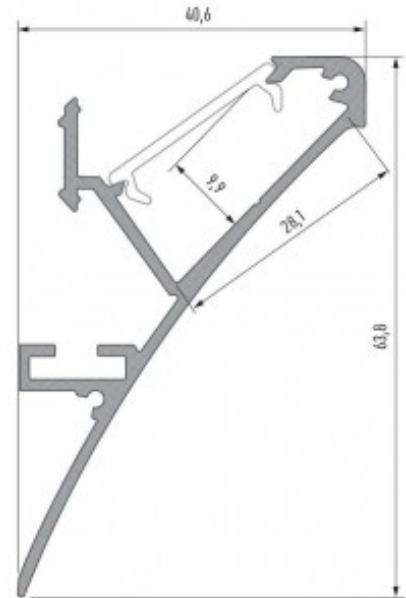

Alumiiniprofiili LUMINES Logi 2m hopea

Tuotekoodi 15516

Brändi [LUMINES](#)

Rungon väri hopea

Rungon materiaali alumiini

Pinnalle asennettava alumiiniprofiili on käytännöllinen tapa asentaa LED-nauha tehokkaasti. Alumiiniprofiilin avulla ei ole vaaraa, että LED-nauha liukuu pois paikaltaan, ja profiilin kansi pitää valonjaon tasaisena ja kodikkaana. Profiili on kestävä, mutta kevyt, mikä takaa pitkän käyttöiän ja vakauden. Pinnalle asennettavan alumiiniprofiilin asentaminen on erittäin helppoa. Alumiiniprofiilia on hyvä käyttää monissa eri tiloissa. Keittiössä voimakkaampi LED-nauha alumiiniprofiililla toimii hyvin työtason yläpuolella. Olohuoneessa tämä yhdistelmä voi luoda kodikkaan korostusvalaistuksen. Korkean IP-arvon tuotteet sopivat täydellisesti kylpyhuoneisiin, ja vähittäiskaupassa LED-nauhat alumiiniprofiileilla ovat ihanteellisia tuotteiden korostamiseen!