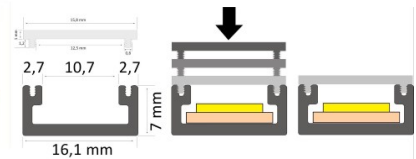

Alumiiniprofiili LUZ NEGRA Milano 2m hopea

Tuotekoodi 13338

Brändi [LUZ NEGRA](#)

Korkeus 7.0mm

Leveys 16.0mm

Pituus 2000.0mm

Rungon väri hopea

Rungon materiaali alumiini

Kiilto matto

Pinnalle asennettava alumiiniprofiili on käytännöllinen tapa asentaa LED-nauha tehokkaasti. Alumiiniprofiilin avulla ei ole vaaraa, että LED-nauha liukuu pois paikaltaan, ja profiilin kansi pitää valonjaon tasaisena ja kodikkaana. Profiili on kestävä, mutta kevyt, mikä takaa pitkän käyttöiän ja vakauden. Pinnalle asennettavan alumiiniprofiilin asentaminen on erittäin helppoa. Alumiiniprofiilia on hyvä käyttää monissa eri tiloissa. Keittiössä voimakkaampi LED-nauha alumiiniprofiililla toimii hyvin työtason yläpuolella. Olohuoneessa tämä yhdistelmä voi luoda kodikkaan korostusvalaistuksen. Korkean IP-arvon tuotteet sopivat täydellisesti kylpyhuoneisiin, ja vähittäiskaupassa LED-nauhat alumiiniprofiileilla ovat ihanteellisia tuotteiden korostamiseen!