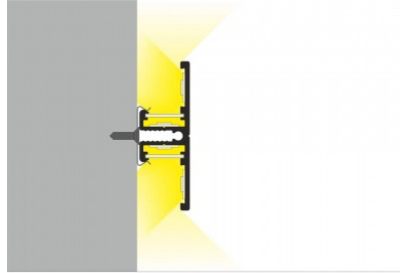

Alumiiniprofiili TOPMET BACK10 A/UX 2m hopea

Tuotekoodi 15546

Brändi [TOPMET](#)

Rungon väri hopea

Rungon materiaali alumiini

Pinnalle asennettava alumiiniprofiili on käytännöllinen tapa asentaa LED-nauha tehokkaasti. Alumiiniprofiilin avulla ei ole vaaraa, että LED-nauha liukuu pois paikaltaan, ja profiilin kansi pitää valonjaon tasaisena ja kodikkaana. Profiili on kestävä, mutta kevyt, mikä takaa pitkän käyttöiän ja vakauden. Pinnalle asennettavan alumiiniprofiilin asentaminen on erittäin helppoa. Alumiiniprofiilia on hyvä käyttää monissa eri tiloissa. Keittiössä voimakkaampi LED-nauha alumiiniprofiililla toimii hyvin työtason yläpuolella. Olohuoneessa tämä yhdistelmä voi luoda kodikkaan korostusvalaistuksen. Korkean IP-arvon tuotteet sopivat täydellisesti kylpyhuoneisiin, ja vähittäiskaupassa LED-nauhat alumiiniprofiileilla ovat ihanteellisia tuotteiden korostamiseen!