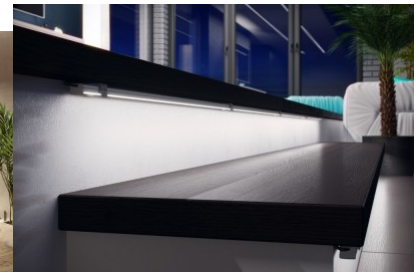

Alumiiniprofiili LUMINES Type X 2m hopea

Tuotekoodi 15525

Brändi [LUMINES](#)

Korkeus 9.3mm

Leveys 12.0mm

Rungon väri hopea

Rungon materiaali alumiini

Kiilto matto

Pinnalle asennettava alumiiniprofiili on käytännöllinen tapa asentaa LED-nauha tehokkaasti. Alumiiniprofiilin avulla ei ole vaaraa, että LED-nauha liukuu pois paikaltaan, ja profiilin kansi pitää valonjaon tasaisena ja kodikkaana. Profiili on kestävä, mutta kevyt, mikä takaa pitkän käyttöiän ja vakauden. Pinnalle asennettavan alumiiniprofiilin asentaminen on erittäin helppoa. Alumiiniprofiilia on hyvä käyttää monissa eri tiloissa. Keittiössä voimakkaampi LED-nauha alumiiniprofiililla toimii hyvin työtason yläpuolella. Olohuoneessa tämä yhdistelmä voi luoda kodikkaan korostusvalaistuksen. Korkean IP-arvon tuotteet sopivat täydellisesti kylpyhuoneisiin, ja vähittäiskaupassa LED-nauhat alumiiniprofiileilla ovat ihanteellisia tuotteiden korostamiseen!