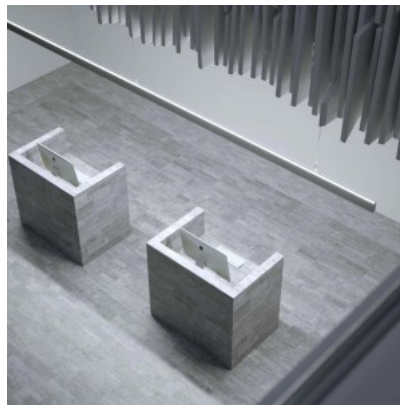

Alumiiniprofiili LUMINES I6 2m hopea

Tuotekoodi 17299

Brändi [LUMINES](#)

Korkeus 325.0mm

Leveys 43.0mm

Pituus 2000.0mm

Rungon väri hopea

Alumiiniprofiili valaistujen pleksilasien tai lasien asentamiseen kattoon tai seinään. Käyttämömahdollisuudet: Valaistut hyllyt kaappoihin. Tiedotustaulut kattoon. Asentamiseen tarvitaan: [Vasen päätykorkki](#) [Oikea päätykorkki](#) [Fari-profiili](#) [Kiinnitysteippi](#) Paranna arkipäivän valaistuslaatua ja valitse LED-talo [tuotevalikoimasta](#) huippuluokan valaistusratkaisu!