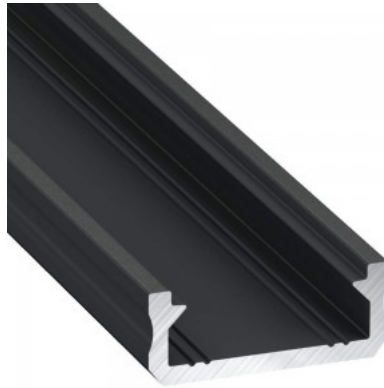

Pinnalle asennettava alumiiniprofiili on käytännöllinen tapa asentaa LED-nauha tehokkaasti. Alumiiniprofiilin avulla ei ole vaaraa, että LED-nauha liukuu pois paikaltaan, ja profiilin kansi pitää valonjaon tasaisena ja kodikkaana. Profiili on kestävä, mutta kevyt, mikä takaa pitkän käyttöiän ja vakauden. Pinnalle asennettavan alumiiniprofiilin asentaminen on erittäin helppoa. Alumiiniprofiilia on hyvä käyttää monissa eri tiloissa. Keittiössä voimakkaampi LED-nauha alumiiniprofiililla toimii hyvin työtason yläpuolella. Olohuoneessa tämä yhdistelmä voi luoda kodikkaan korostusvalaistuksen. Korkean IP-arvon tuotteet sopivat täydellisesti kylpyhuoneisiin, ja vähittäiskaupassa LED-nauhat alumiiniprofiileilla ovat ihanteellisia tuotteiden korostamiseen!