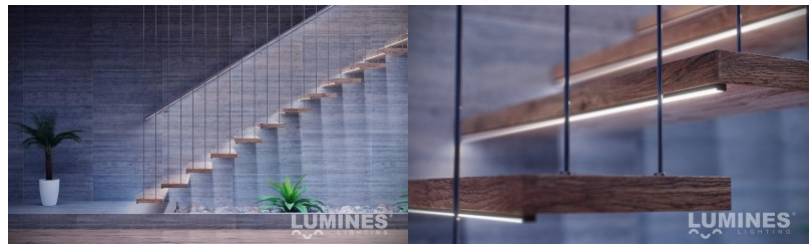

Pinnalle asennettava alumiiniprofiili on käytännöllinen tapa asentaa LED-nauha tehokkaasti. Alumiiniprofiilin avulla ei ole vaaraa, että LED-nauha liukuu pois paikaltaan, ja profiilin kansi pitää valonjaon tasaisena ja kodikkaana. Profiili on kestävä, mutta kevyt, mikä takaa pitkän käyttöiän ja vakauden. Pinnalle asennettavan alumiiniprofiilin asentaminen on erittäin helppoa. Alumiiniprofiilia on hyvä käyttää monissa eri tiloissa. Keittiössä voimakkaampi LED-nauha alumiiniprofiililla toimii hyvin työtason yläpuolella. Olohuoneessa tämä yhdistelmä voi luoda kodikkaan korostusvalaistuksen. Korkean IP-arvon tuotteet sopivat täydellisesti kylpyhuoneisiin, ja vähittäiskaupassa LED-nauhat alumiiniprofiileilla ovat ihanteellisia tuotteiden korostamiseen!