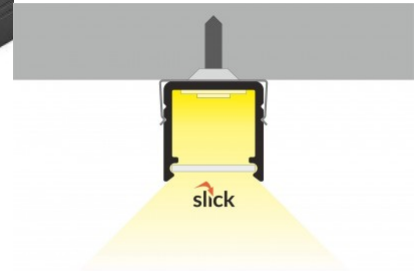

Alumiiniprofiili TOPMET SMART16 B/U4 3m musta

Tuotekoodi 15498

Brändi [TOPMET](#)

Pituus 3000.0mm

Rungon väri musta

Pinnalle asennettava alumiiniprofiili on käytännöllinen tapa asentaa LED-nauha tehokkaasti. Alumiiniprofiilin avulla ei ole vaaraa, että LED-nauha liukuu pois paikaltaan, ja profiilin kansi pitää valonjaon tasaisena ja kodikkaana. Profiili on kestävä, mutta kevyt, mikä takaa pitkän käyttöiän ja vakauden. Pinnalle asennettavan alumiiniprofiilin asentaminen on erittäin helppoa. Alumiiniprofiilia on hyvä käyttää monissa eri tiloissa. Keittiössä voimakkaampi LED-nauha alumiiniprofiililla toimii hyvin työtason yläpuolella. Olohuoneessa tämä yhdistelmä voi luoda kodikkaan korostusvalaistuksen. Korkean IP-arvon tuotteet sopivat täydellisesti kylpyhuoneisiin, ja vähittäiskaupassa LED-nauhat alumiiniprofiileilla ovat ihanteellisia tuotteiden korostamiseen!