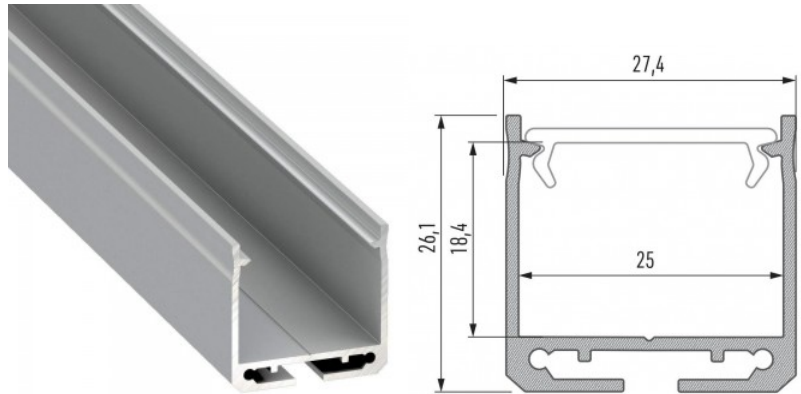

Alumiiniprofiili LUMINES DILEDA 2m hopea

Tuotekoodi 14722

Brändi [LUMINES](#)

Korkeus 26.1mm

Leveys 27.4mm

Pituus 2020.0mm

Rungon väri hopea

Rungon materiaali alumiini

Pinnalle asennettava alumiiniprofiili on käytännöllinen tapa asentaa LED-nauha tehokkaasti. Alumiiniprofiilin avulla ei ole vaaraa, että LED-nauha liukuu pois paikaltaan, ja profiilin kansi pitää valonjaon tasaisena ja kodikkaana. Profiili on kestävä, mutta kevyt, mikä takaa pitkän käyttöiän ja vakauden. Pinnalle asennettavan alumiiniprofiilin asentaminen on erittäin helppoa. Alumiiniprofiilia on hyvä käyttää monissa eri tiloissa. Keittiössä voimakkaampi LED-nauha alumiiniprofiililla toimii hyvin työtason yläpuolella. Olohuoneessa tämä yhdistelmä voi luoda kodikkaan korostusvalaistuksen. Korkean IP-arvon tuotteet sopivat täydellisesti kylpyhuoneisiin, ja vähittäiskaupassa LED-nauhat alumiiniprofiileilla ovat ihanteellisia tuotteiden korostamiseen!