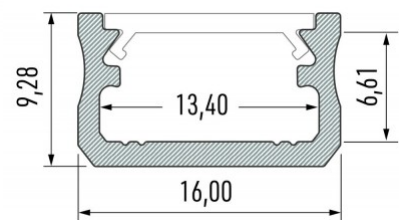

Alumiiniprofiili LUMINES Type A 3m hopea

Tuotekoodi 15481

Brändi [LUMINES](#)

Korkeus 9.3mm

Leveys 16.0mm

Pituus 3000.0mm

Rungon väri hopea

Rungon materiaali alumiini

Kiilto matto

Pinnalle asennettava alumiiniprofiili on käytännöllinen tapa asentaa LED-nauha tehokkaasti. Alumiiniprofiilin avulla ei ole vaaraa, että LED-nauha liukuu pois paikaltaan, ja profiilin kansi pitää valonjaon tasaisena ja kodikkaana. Profiili on kestävä, mutta kevyt, mikä takaa pitkän käyttöiän ja vakauden. Pinnalle asennettavan alumiiniprofiilin asentaminen on erittäin helppoa. Alumiiniprofiilia on hyvä käyttää monissa eri tiloissa. Keittiössä voimakkaampi LED-nauha alumiiniprofiililla toimii hyvin työtason yläpuolella. Olohuoneessa tämä yhdistelmä voi luoda kodikkaan korostusvalaistuksen. Korkean IP-arvon tuotteet sopivat täydellisesti kylpyhuoneisiin, ja vähittäiskaupassa LED-nauhat alumiiniprofiileilla ovat ihanteellisia tuotteiden korostamiseen!