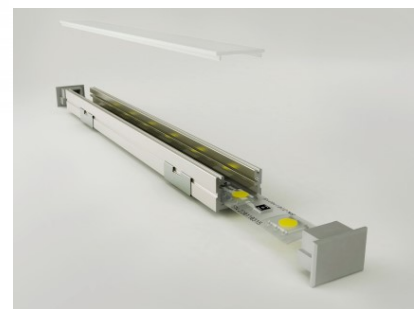

Alumiiniprofiili LUZ NEGRA Roma 3m hopea

Tuotekoodi 15390

Brändi [LUZ NEGRA](#)

Korkeus 11.0mm

Leveys 16.0mm

Pituus 3000.0mm

Rungon väri hopea

Rungon materiaali alumiini

Kiilto matto

Alumiiniprofiili on käytännöllinen tapa asentaa LED-nauha tehokkaasti. Alumiiniprofiilin avulla ei ole vaaraa, että LED-nauha liukuu pois paikaltaan, ja profiilin kansi pitää valonjaon tasaisena ja kodikkaana. Profiili on kestävä, mutta kevyt, mikä takaa pitkän käyttöiän ja vakauden. Pinnalle asennettavan alumiiniprofiilin asentaminen on erittäin helppoa. Alumiiniprofiilia on hyvä käyttää monissa eri tiloissa. Keittiössä voimakkaampi LED-nauha alumiiniprofiililla toimii hyvin työtason yläpuolella. Olohuoneessa tämä yhdistelmä voi luoda kodikkaan korostusvalaistuksen. Korkean IP-arvon tuotteet sopivat täydellisesti kylpyhuoneisiin, ja vähittäiskaupassa LED-nauhat alumiiniprofiileilla ovat ihanteellisia tuotteiden korostamiseen!