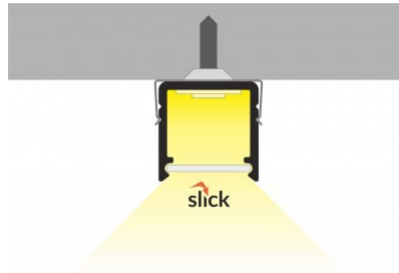

SMART16 B/U4

SMART16 B/U4

0 10mm

Alumiiniprofiili TOPMET SMART16 B/U4 2m valkoinen

Tuotekoodi 16280

Brändi [TOPMET](#)

Rungon väri valkoinen

Pinnalle asennettava alumiiniprofiili on käytännöllinen tapa asentaa LED-nauha tehokkaasti. Alumiiniprofiilin avulla ei ole vaaraa, että LED-nauha liukuu pois paikaltaan, ja profiilin kansi pitää valonjaon tasaisena ja kodikkaana. Profiili on kestävä, mutta kevyt, mikä takaa pitkän käyttöiän ja vakauden. Pinnalle asennettavan alumiiniprofiilin asentaminen on erittäin helppoa. Alumiiniprofiilia on hyvä käyttää monissa eri tiloissa. Keittiössä voimakkaampi LED-nauha alumiiniprofiililla toimii hyvin työtason yläpuolella. Olohuoneessa tämä yhdistelmä voi luoda kodikkaan korostusvalaistuksen. Korkean IP-arvon tuotteet sopivat täydellisesti kylpyhuoneisiin, ja vähittäiskaupassa LED-nauhat alumiiniprofileilla ovat ihanteellisia tuotteiden korostamiseen!