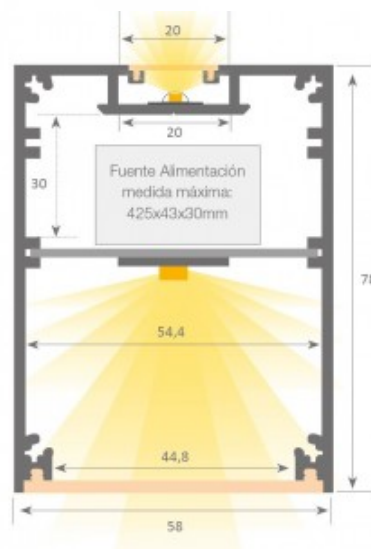

Alumiiniprofiili LUZ NEGRA MUNICH 2m hopea

Tuotekoodi 15081

Brändi [LUZ NEGRA](#)

Korkeus 78.0mm

Leveys 58.0mm

Pituus 2000.0mm

Rungon väri hopea

Alumiiniprofiili on käytännöllinen tapa asentaa LED-nauha tehokkaasti. Alumiiniprofiilin avulla ei ole vaaraa, että LED-nauha liukuu pois paikaltaan, ja profiilin kansi pitää valonjaon tasaisena ja kodikkaana. Profiili on kestävä, mutta kevyt, mikä takaa pitkän käyttöiän ja vakauden. Pinnalle asennettavan alumiiniprofiilin asentaminen on erittäin helppoa. Alumiiniprofiilia on hyvä käyttää monissa eri tiloissa. Keittiössä voimakkaampi LED-nauha alumiiniprofiililla toimii hyvin työtason yläpuolella. Olohuoneessa tämä yhdistelmä voi luoda kodikkaan korostusvalaistuksen. Korkean IP-arvon tuotteet sopivat täydellisesti kylpyhuoneisiin, ja vähittäiskaupassa LED-nauhat alumiiniprofiileilla ovat ihanteellisia tuotteiden korostamiseen!