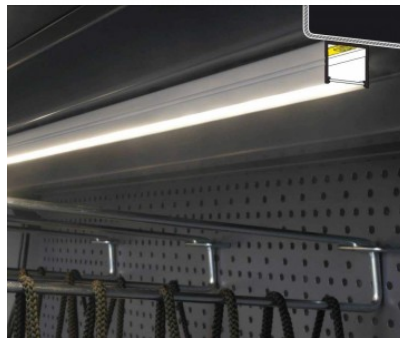

SMART16 B/U4

SMART16 B/U4

0 10mm

Alumiiniprofiili TOPMET SMART16 B/U4 2m valkoinen

Tuotekoodi 16280

Brändi [TOPMET](#)
Rungon väri valkoinen

Pinnalle asennettava alumiiniprofiili on käytännöllinen tapa asentaa LED-nauha tehokkaasti. Alumiiniprofiilin avulla ei ole vaaraa, että LED-nauha liukuu pois paikaltaan, ja profiilin kansi pitää valonjaon tasaisena ja kodikkaana. Profiili on kestävä, mutta kevyt, mikä takaa pitkän käyttöiän ja vakauden. Pinnalle asennettavan alumiiniprofiilin asentaminen on erittäin helppoa. Alumiiniprofiilia on hyvä käyttää monissa eri tiloissa. Keittiössä voimakkaampi LED-nauha alumiiniprofiililla toimii hyvin työtason yläpuolella. Olohuoneessa tämä yhdistelmä voi luoda kodikkaan korostusvalaistuksen. Korkean IP-arvon tuotteet sopivat täydellisesti kylpyhuoneisiin, ja vähittäiskaupassa LED-nauhat alumiiniprofileilla ovat ihanteellisia tuotteiden korostamiseen!