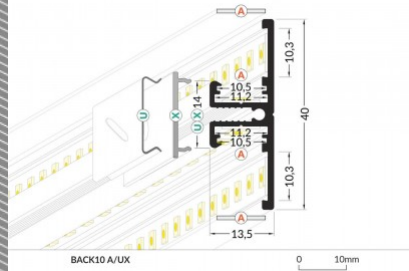

BACK10 A/UX

0 10mm