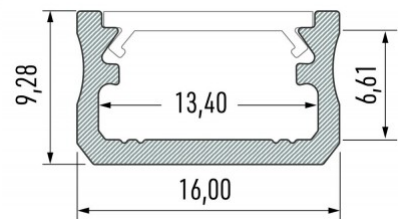

Alumiiniprofiili LUMINES Type A 2m valkoinen

Tuotekoodi 14646

Brändi [LUMINES](#)

Korkeus 9.3mm

Leveys 16.0mm

Rungon väri valkoinen

Rungon materiaali alumiini

Kiilto matto

Pinnalle asennettava alumiiniprofiili on käytännöllinen tapa asentaa LED-nauha tehokkaasti. Alumiiniprofiilin avulla ei ole vaaraa, että LED-nauha liukuu pois paikaltaan, ja profiilin kansi pitää valonjaon tasaisena ja kodikkaana. Profiili on kestävä, mutta kevyt, mikä takaa pitkän käyttöiän ja vakauden. Pinnalle asennettavan alumiiniprofiilin asentaminen on erittäin helppoa. Alumiiniprofiilia on hyvä käyttää monissa eri tiloissa. Keittiössä voimakkaampi LED-nauha alumiiniprofiililla toimii hyvin työtason yläpuolella. Olohuoneessa tämä yhdistelmä voi luoda kodikkaan korostusvalaistuksen. Korkean IP-arvon tuotteet sopivat täydellisesti kylpyhuoneisiin, ja vähittäiskaupassa LED-nauhat alumiiniprofiileilla ovat ihanteellisia tuotteiden korostamiseen!