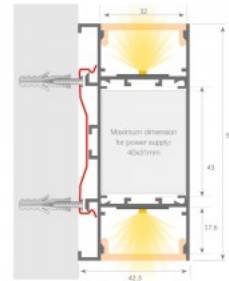

Alumiiniprofiili LUZ NEGRA Washington 3m musta

Tuotekoodi 16725

Brändi [LUZ NEGRA](#)

Korkeus 90.0mm

Leveys 42.3mm

Pituus 3000.0mm

Rungon väri musta

Rungon materiaali alumiini

Kiilto matto

Pinnalle asennettava alumiiniprofiili on käytännöllinen tapa asentaa LED-nauha tehokkaasti. Alumiiniprofiilin avulla ei ole vaaraa, että LED-nauha liukuu pois paikaltaan, ja profiilin kansi pitää valonjaon tasaisena ja kodikkaana. Profiili on kestävä, mutta kevyt, mikä takaa pitkän käyttöiän ja vakauden. Pinnalle asennettavan alumiiniprofiilin asentaminen on erittäin helppoa. Alumiiniprofiilia on hyvä käyttää monissa eri tiloissa. Keittiössä voimakkaampi LED-nauha alumiiniprofiililla toimii hyvin työtason yläpuolella. Olohuoneessa tämä yhdistelmä voi luoda kodikkaan korostusvalaistuksen. Korkean IP-arvon tuotteet sopivat täydellisesti kylpyhuoneisiin, ja vähittäiskaupassa LED-nauhat alumiiniprofiileilla ovat ihanteellisia tuotteiden korostamiseen!