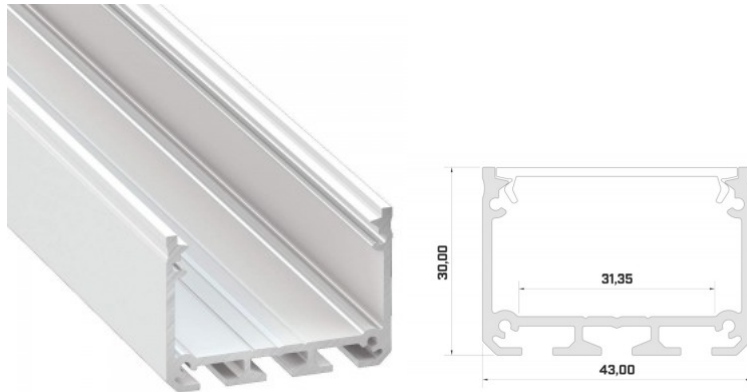

Alumiiniprofiili LUMINES ILEDO 3m valkoinen

Tuotekoodi 14719

Brändi [LUMINES](#)

Korkeus 30.0mm

Leveys 43.0mm

Pituus 3000.0mm

Rungon väri valkoinen

Rungon materiaali alumiini

Pinnalle asennettava alumiiniprofiili on käytännöllinen tapa asentaa LED-nauha tehokkaasti. Alumiiniprofiilin avulla ei ole vaaraa, että LED-nauha liukuu pois paikaltaan, ja profiilin kansi pitää valonjaon tasaisena ja kodikkaana. Profiili on kestävä, mutta kevyt, mikä takaa pitkän käyttöiän ja vakauden. Pinnalle asennettavan alumiiniprofiilin asentaminen on erittäin helppoa. Alumiiniprofiilia on hyvä käyttää monissa eri tiloissa. Keittiössä voimakkaampi LED-nauha alumiiniprofiililla toimii hyvin työtason yläpuolella. Olohuoneessa tämä yhdistelmä voi luoda kodikkaan korostusvalaistuksen. Korkean IP-arvon tuotteet sopivat täydellisesti kylpyhuoneisiin, ja vähittäiskaupassa LED-nauhat alumiiniprofiileilla ovat ihanteellisia tuotteiden korostamiseen!