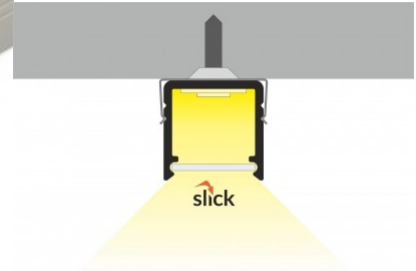

Pinnalle asennettava alumiiniprofiili on käytännöllinen tapa asentaa LED-nauha tehokkaasti. Alumiiniprofiilin avulla ei ole vaaraa, että LED-nauha liukuu pois paikaltaan, ja profiilin kansi pitää valonjaon tasaisena ja kodikkaana. Profiili on kestävä, mutta kevyt, mikä takaa pitkän käyttöiän ja vakauden. Pinnalle asennettavan alumiiniprofiilin asentaminen on erittäin helppoa. Alumiiniprofiilia on hyvä käyttää monissa eri tiloissa. Keittiössä voimakkaampi LED-nauha alumiiniprofiililla toimii hyvin työtason yläpuolella. Olohuoneessa tämä yhdistelmä voi luoda kodikkaan korostusvalaistuksen. Korkean IP-arvon tuotteet sopivat täydellisesti kylpyhuoneisiin, ja vähittäiskaupassa LED-nauhat alumiiniprofiileilla ovat ihanteellisia tuotteiden korostamiseen!

Alumiiniprofiili TOPMET SMART16 B/U4 2m hopea

Tuotekoodi 15515

Brändi [TOPMET](#)

Rungon väri hopea

Pinnalle asennettava alumiiniprofiili on käytännöllinen tapa asentaa LED-nauha tehokkaasti. Alumiiniprofiilin avulla ei ole vaaraa, että LED-nauha liukuu pois paikaltaan, ja profiilin kansi pitää valonjaon tasaisena ja kodikkaana. Profiili on kestävä, mutta kevyt, mikä takaa pitkän käyttöiän ja vakauden. Pinnalle asennettavan alumiiniprofiilin asentaminen on erittäin helppoa. Alumiiniprofiilia on hyvä käyttää monissa eri tiloissa. Keittiössä voimakkaampi LED-nauha alumiiniprofiililla toimii hyvin työtason yläpuolella. Olohuoneessa tämä yhdistelmä voi luoda kodikkaan korostusvalaistuksen. Korkean IP-arvon tuotteet sopivat täydellisesti kylpyhuoneisiin, ja vähittäiskaupassa LED-nauhat alumiiniprofiileilla ovat ihanteellisia tuotteiden korostamiseen!