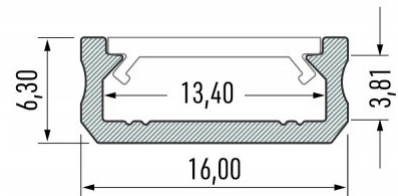

Alumiiniprofiili LUMINES Type D 3m musta

Tuotekoodi 15761

Brändi [LUMINES](#)

Korkeus 6.3mm

Leveys 16.0mm

Pituus 3000.0mm

Rungon väri musta

Rungon materiaali alumiini

Pinnalle asennettava alumiiniprofiili on käytännöllinen tapa asentaa LED-nauha tehokkaasti. Alumiiniprofiilin avulla ei ole vaaraa, että LED-nauha liukuu pois paikaltaan, ja profiilin kansi pitää valonjaon tasaisena ja kodikkaana. Profiili on kestävä, mutta kevyt, mikä takaa pitkän käyttöiän ja vakauden. Pinnalle asennettavan alumiiniprofiilin asentaminen on erittäin helppoa. Alumiiniprofiilia on hyvä käyttää monissa eri tiloissa. Keittiössä voimakkaampi LED-nauha alumiiniprofiililla toimii hyvin työtason yläpuolella. Olohuoneessa tämä yhdistelmä voi luoda kodikkaan korostusvalaistuksen. Korkean IP-arvon tuotteet sopivat täydellisesti kylpyhuoneisiin, ja vähittäiskaupassa LED-nauhat alumiiniprofiileilla ovat ihanteellisia tuotteiden korostamiseen!