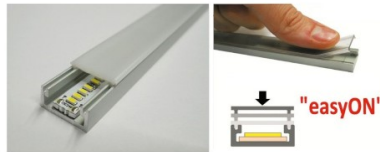

Alumiiniprofiili on käytännöllinen tapa asentaa LED-nauha tehokkaasti. Alumiiniprofiilin avulla ei ole vaaraa, että LED-nauha liukuu pois paikaltaan, ja profiilin kansi pitää valonjaon tasaisena ja kodikkaana. Profiili on kestävä, mutta kevyt, mikä takaa pitkän käyttöiän ja vakauden. Pinnalle asennettavan alumiiniprofiilin asentaminen on erittäin helppoa. Alumiiniprofiilia on hyvä käyttää monissa eri tiloissa. Keittiössä voimakkaampi LED-nauha alumiiniprofiililla toimii hyvin työtason yläpuolella. Olohuoneessa tämä yhdistelmä voi luoda kodikkaan korostusvalaistuksen. Korkean IP-arvon tuotteet sopivat täydellisesti kylpyhuoneisiin, ja vähittäiskaupassa LED-nauhat alumiiniprofiileilla ovat ihanteellisia tuotteiden korostamiseen!