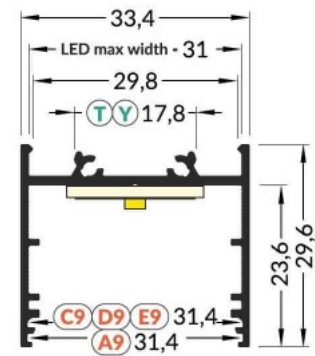

Alumiiniprofiili TOPMET VARIO30-02 2m valkoinen

Tuotekoodi 15988

Brändi [TOPMET](#)
Korkeus 29.6mm
Leveys 33.4mm
Pituus 2000.0mm
Rungon väri valkoinen
Rungon materiaali alumiini

Pinnalle asennettava alumiiniprofiili on käytännöllinen tapa asentaa LED-nauha tehokkaasti. Alumiiniprofiilin avulla ei ole vaaraa, että LED-nauha liukuu pois paikaltaan, ja profiilin kansi pitää valonjaon tasaisena ja kodikkaana. Profiili on kestävä, mutta kevyt, mikä takaa pitkän käyttöiän ja vakauden. Pinnalle asennettavan alumiiniprofiilin asentaminen on erittäin helppoa. Alumiiniprofiilia on hyvä käyttää monissa eri tiloissa. Keittiössä voimakkaampi LED-nauha alumiiniprofiililla toimii hyvin työtason yläpuolella. Olohuoneessa tämä yhdistelmä voi luoda kodikkaan korostusvalaistuksen. Korkean IP-arvon tuotteet sopivat täydellisesti kylpyhuoneisiin, ja vähittäiskaupassa LED-nauhat alumiiniprofiileilla ovat ihanteellisia tuotteiden korostamiseen!