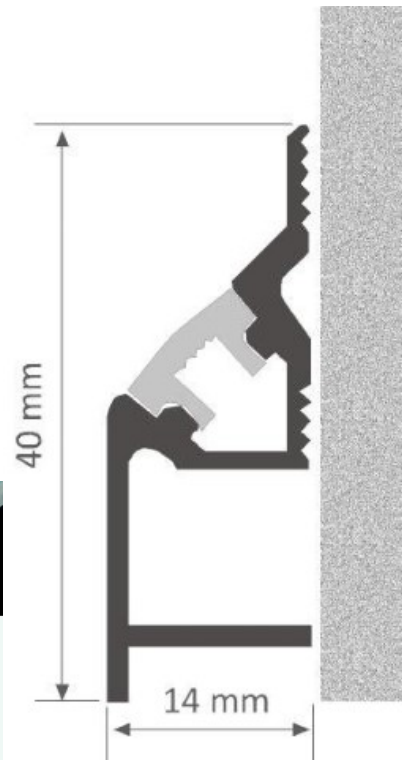

Alumiiniprofiili LUZ NEGRA Cambridge 2,4m hopea

Tuotekoodi 13347

Brändi [LUZ NEGRA](#)

Korkeus 40.0mm

Leveys 14.0mm

Pituus 2400.0mm

Rungon väri hopea

Rungon materiaali alumiini

Kiilto matto

Pinnalle asennettava alumiiniprofiili on käytännöllinen tapa asentaa LED-nauha tehokkaasti. Alumiiniprofiilin avulla ei ole vaaraa, että LED-nauha liukuu pois paikaltaan, ja profiilin kansi pitää valonjaon tasaisena ja kodikkaana. Profiili on kestävä, mutta kevyt, mikä takaa pitkän käyttöiän ja vakauden. Pinnalle asennettavan alumiiniprofiilin asentaminen on erittäin helppoa. Alumiiniprofiilia on hyvä käyttää monissa eri tiloissa. Keittiössä voimakkaampi LED-nauha alumiiniprofiililla toimii hyvin työtason yläpuolella. Olohuoneessa tämä yhdistelmä voi luoda kodikkaan korostusvalaistuksen. Korkean IP-arvon tuotteet sopivat täydellisesti kylpyhuoneisiin, ja vähittäiskaupassa LED-nauhat alumiiniprofiileilla ovat ihanteellisia tuotteiden korostamiseen!