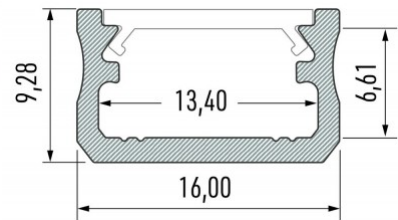

Alumiiniprofiili LUMINES Type A 3m musta

Tuotekoodi 16424

Brändi [LUMINES](#)

Korkeus 9.3mm

Leveys 16.0mm

Pituus 3000.0mm

Rungon väri musta

Rungon materiaali alumiini

Kiilto matto

Pinnalle asennettava alumiiniprofiili on käytännöllinen tapa asentaa LED-nauha tehokkaasti. Alumiiniprofiilin avulla ei ole vaaraa, että LED-nauha liukuu pois paikaltaan, ja profiilin kansi pitää valonjaon tasaisena ja kodikkaana. Profiili on kestävä, mutta kevyt, mikä takaa pitkän käyttöiän ja vakauden. Pinnalle asennettavan alumiiniprofiilin asentaminen on erittäin helppoa. Alumiiniprofiilia on hyvä käyttää monissa eri tiloissa. Keittiössä voimakkaampi LED-nauha alumiiniprofiililla toimii hyvin työtason yläpuolella. Olohuoneessa tämä yhdistelmä voi luoda kodikkaan korostusvalaistuksen. Korkean IP-arvon tuotteet sopivat täydellisesti kylpyhuoneisiin, ja vähittäiskaupassa LED-nauhat alumiiniprofiileilla ovat ihanteellisia tuotteiden korostamiseen!