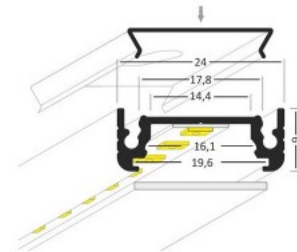

Alumiiniprofiili TOPMET SURFACE14 2m hopea

Tuotekoodi 16345

Brändi [TOPMET](#)
Korkeus 9.0mm
Leveys 24.0mm
Pituus 2000.0mm
Rungon väri hopea
Rungon materiaali alumiini

Pinnalle asennettava alumiiniprofiili on käytännöllinen tapa asentaa LED-nauha tehokkaasti. Alumiiniprofiilin avulla ei ole vaaraa, että LED-nauha liukuu pois paikaltaan, ja profiilin kansi pitää valonjaon tasaisena ja kodikkaana. Profiili on kestävä, mutta kevyt, mikä takaa pitkän käyttöiän ja vakauden. Pinnalle asennettavan alumiiniprofiilin asentaminen on erittäin helppoa. Alumiiniprofiilia on hyvä käyttää monissa eri tiloissa. Keittiössä voimakkaampi LED-nauha alumiiniprofiililla toimii hyvin työtason yläpuolella. Olohuoneessa tämä yhdistelmä voi luoda kodikkaan korostusvalaistuksen. Korkean IP-arvon tuotteet sopivat täydellisesti kylpyhuoneisiin, ja vähittäiskaupassa LED-nauhat alumiiniprofiileilla ovat ihanteellisia tuotteiden korostamiseen!