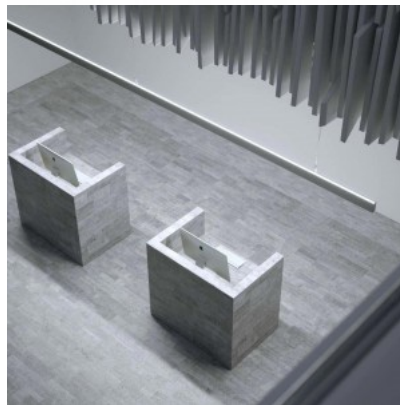

Alumiiniprofiili LUMINES DULIO 3m musta

Tuotekoodi 17723

Brändi [LUMINES](#)

Korkeus 88.4mm

Leveys 43.0mm

Pituus 3000.0mm

Rungon väri musta

Rungon materiaali alumiini

Ripustettava musta alumiiniprofiili. Alumiiniprofiili on käytännöllinen tapa asentaa LED-nauha tehokkaasti. Alumiiniprofiilin avulla ei ole vaaraa, että LED-nauha liukuu pois paikaltaan, ja profiilin kansi pitää valonjaon tasaisena ja kodikkaana. Profiili on kestävä, mutta kevyt, mikä takaa pitkän käyttöiän ja vakauden. Pinnalle asennettavan alumiiniprofiilin asentaminen on erittäin helppoa. Alumiiniprofiilia on hyvä käyttää monissa eri tiloissa. Keittiössä voimakkaampi LED-nauha alumiiniprofiililla toimii hyvin työtason yläpuolella. Olohuoneessa tämä yhdistelmä voi luoda kodikkaan korostusvalaistuksen. Korkean IP-arvon tuotteet sopivat täydellisesti kylpyhuoneisiin, ja vähittäiskaupassa LED-nauhat alumiiniprofiileilla ovat ihanteellisia tuotteiden korostamiseen!