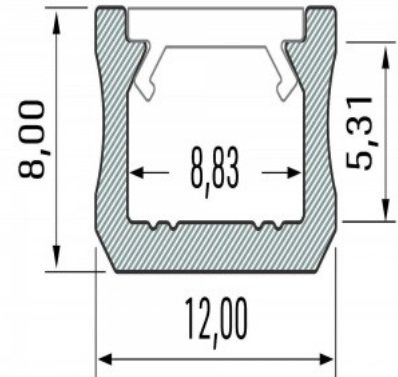

Alumiiniprofiili LUMINES Type X 2m hopea

Tuotekoodi 15525

Brändi [LUMINES](#)

Korkeus 9.3mm

Leveys 12.0mm

Rungon väri hopea

Rungon materiaali alumiini

Kiilto matto

Pinnalle asennettava alumiiniprofiili on käytännöllinen tapa asentaa LED-nauha tehokkaasti. Alumiiniprofiilin avulla ei ole vaaraa, että LED-nauha liukuu pois paikaltaan, ja profiilin kansi pitää valonjaon tasaisena ja kodikkaana. Profiili on kestävä, mutta kevyt, mikä takaa pitkän käyttöiän ja vakauden. Pinnalle asennettavan alumiiniprofiilin asentaminen on erittäin helppoa. Alumiiniprofiilia on hyvä käyttää monissa eri tiloissa. Keittiössä voimakkaampi LED-nauha alumiiniprofiililla toimii hyvin työtason yläpuolella. Olohuoneessa tämä yhdistelmä voi luoda kodikkaan korostusvalaistuksen. Korkean IP-arvon tuotteet sopivat täydellisesti kylpyhuoneisiin, ja vähittäiskaupassa LED-nauhat alumiiniprofiileilla ovat ihanteellisia tuotteiden korostamiseen!