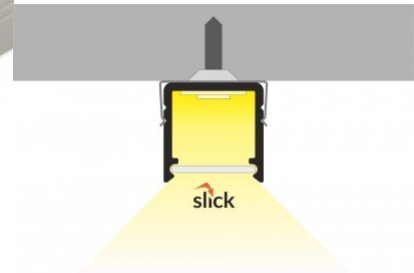

Alumiiniprofiili TOPMET SMART16 B/U4 2m hopea

Tuotekoodi 15515

Brändi [TOPMET](#)

Rungon väri hopea

Pinnalle asennettava alumiiniprofiili on käytännöllinen tapa asentaa LED-nauha tehokkaasti. Alumiiniprofiilin avulla ei ole vaaraa, että LED-nauha liukuu pois paikaltaan, ja profiilin kansi pitää valonjaon tasaisena ja kodikkaana. Profiili on kestävä, mutta kevyt, mikä takaa pitkän käyttöiän ja vakauden. Pinnalle asennettavan alumiiniprofiilin asentaminen on erittäin helppoa. Alumiiniprofiilia on hyvä käyttää monissa eri tiloissa. Keittiössä voimakkaampi LED-nauha alumiiniprofiililla toimii hyvin työtason yläpuolella. Olohuoneessa tämä yhdistelmä voi luoda kodikkaan korostusvalaistuksen. Korkean IP-arvon tuotteet sopivat täydellisesti kylpyhuoneisiin, ja vähittäiskaupassa LED-nauhat alumiiniprofiileilla ovat ihanteellisia tuotteiden korostamiseen!

SMART16 B/U4

0 10mm