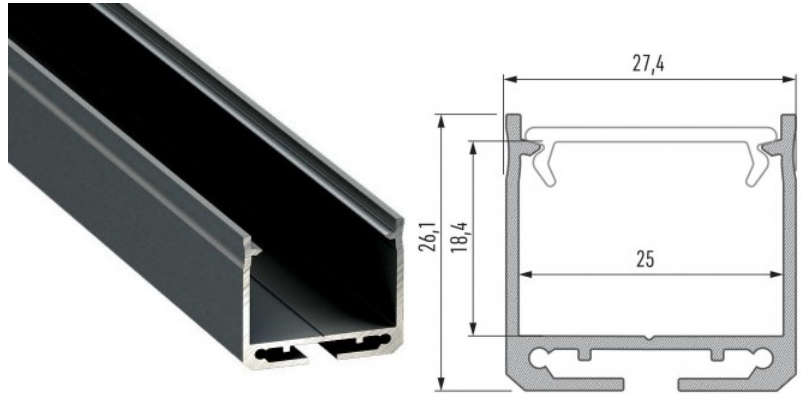

Pinnalle asennettava alumiiniprofiili on käytännöllinen tapa asentaa LED-nauha tehokkaasti. Alumiiniprofiilin avulla ei ole vaaraa, että LED-nauha liukuu pois paikaltaan, ja profiilin kansi pitää valonjaon tasaisena ja kodikkaana. Profiili on kestävä, mutta kevyt, mikä takaa pitkän käyttöiän ja vakauden. Pinnalle asennettavan alumiiniprofiilin asentaminen on erittäin helppoa. Alumiiniprofiilia on hyvä käyttää monissa eri tiloissa. Keittiössä voimakkaampi LED-nauha alumiiniprofiililla toimii hyvin työtason yläpuolella. Olohuoneessa tämä yhdistelmä voi luoda kodikkaan korostusvalaistuksen. Korkean IP-arvon tuotteet sopivat täydellisesti kylpyhuoneisiin, ja vähittäiskaupassa LED-nauhat alumiiniprofiileilla ovat ihanteellisia tuotteiden korostamiseen!

Rungon materiaali alumiini

Pinnalle asennettava alumiiniprofiili on käytännöllinen tapa asentaa LED-nauha tehokkaasti. Alumiiniprofiilin avulla ei ole vaaraa, että LED-nauha liukuu pois paikaltaan, ja profiilin kansi pitää valonjaon tasaisena ja kodikkaana. Profiili on kestävä, mutta kevyt, mikä takaa pitkän käyttöiän ja vakauden. Pinnalle asennettavan alumiiniprofiilin asentaminen on erittäin helppoa. Alumiiniprofiilia on hyvä käyttää monissa eri tiloissa. Keittiössä voimakkaampi LED-nauha alumiiniprofiililla toimii hyvin työtason yläpuolella. Olohuoneessa tämä yhdistelmä voi luoda kodikkaan korostusvalaistuksen. Korkean IP-arvon tuotteet sopivat täydellisesti kylpyhuoneisiin, ja vähittäiskaupassa LED-nauhat alumiiniprofiileilla ovat ihanteellisia tuotteiden korostamiseen!