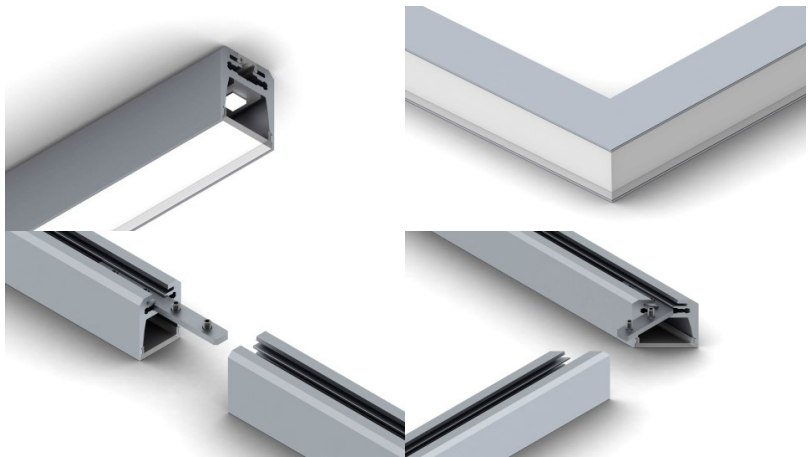

Alumiiniprofiili Alu Swiss 20

Tuotekoodi 14184

Maksimiteho 22W/1m
Korkeus 24.7mm
Leveys 20.0mm
Pituus 2000.0mm
Rungon materiaali alumiini
Kiilto matto

Pinnalle asennettava alumiiniprofiili on käytännöllinen tapa asentaa LED-nauha tehokkaasti. Alumiiniprofiilin avulla ei ole vaaraa, että LED-nauha liukuu pois paikaltaan, ja profiilin kansi pitää valonjaon tasaisena ja kodikkaana. Profiili on kestävä, mutta kevyt, mikä takaa pitkän käyttöiän ja vakauden. Pinnalle asennettavan alumiiniprofiilin asentaminen on erittäin helppoa. Alumiiniprofiilia on hyvä käyttää monissa eri tiloissa. Keittiössä voimakkaampi LED-nauha alumiiniprofiililla toimii hyvin työtason yläpuolella. Olohuoneessa tämä yhdistelmä voi luoda kodikkaan korostusvalaistuksen. Korkean IP-arvon tuotteet sopivat täydellisesti kylpyhuoneisiin, ja vähittäiskaupassa LED-nauhat alumiiniprofiileilla ovat ihanteellisia tuotteiden korostamiseen!

Pinnalle asennettava alumiiniprofiili on käytännöllinen tapa asentaa LED-nauha tehokkaasti. Alumiiniprofiilin avulla ei ole vaaraa, että LED-nauha liukuu pois paikaltaan, ja profiilin kansi pitää valonjaon tasaisena ja kodikkaana. Profiili on kestävä, mutta kevyt, mikä takaa pitkän käyttöiän ja vakauden. Pinnalle asennettavan alumiiniprofiilin asentaminen on erittäin helppoa. Alumiiniprofiilia on hyvä käyttää monissa eri tiloissa. Keittiössä voimakkaampi LED-nauha alumiiniprofiililla toimii hyvin työtason yläpuolella. Olohuoneessa tämä yhdistelmä voi luoda kodikkaan korostusvalaistuksen. Korkean IP-arvon tuotteet sopivat täydellisesti kylpyhuoneisiin, ja vähittäiskaupassa LED-nauhat alumiiniprofiileilla ovat ihanteellisia tuotteiden korostamiseen!