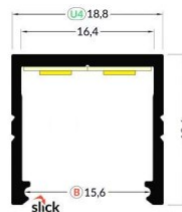

Alumiiniprofiili TOPMET SMART16 B/U4 3m musta

Tuotekoodi 15498

Brändi [TOPMET](#)

Pituus 3000.0mm

Rungon väri musta

Pinnalle asennettava alumiiniprofiili on käytännöllinen tapa asentaa LED-nauha tehokkaasti. Alumiiniprofiilin avulla ei ole vaaraa, että LED-nauha liukuu pois paikaltaan, ja profiilin kansi pitää valonjaon tasaisena ja kodikkaana. Profiili on kestävä, mutta kevyt, mikä takaa pitkän käyttöiän ja vakauden. Pinnalle asennettavan alumiiniprofiilin asentaminen on erittäin helppoa. Alumiiniprofiilia on hyvä käyttää monissa eri tiloissa. Keittiössä voimakkaampi LED-nauha alumiiniprofiililla toimii hyvin työtason yläpuolella. Olohuoneessa tämä yhdistelmä voi luoda kodikkaan korostusvalaistuksen. Korkean IP-arvon tuotteet sopivat täydellisesti kylpyhuoneisiin, ja vähittäiskaupassa LED-nauhat alumiiniprofileilla ovat ihanteellisia tuotteiden korostamiseen!

SMART16 B/U4