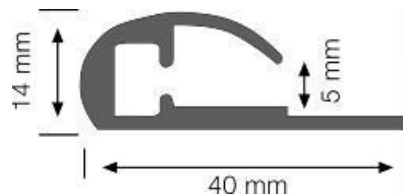

Alumiiniprofiili LUZ NEGRA Colonia 3m hopea

Tuotekoodi 13564

Brändi [LUZ NEGRA](#)

Korkeus 14.0mm

Leveys 40.0mm

Pituus 3000.0mm

Rungon väri hopea

Rungon materiaali alumiini

Kiilto matto

Pinnalle asennettava alumiiniprofiili on käytännöllinen tapa asentaa LED-nauha tehokkaasti. Alumiiniprofiilin avulla ei ole vaaraa, että LED-nauha liukuu pois paikaltaan, ja profiilin kansi pitää valonjaon tasaisena ja kodikkaana. Profiili on kestävä, mutta kevyt, mikä takaa pitkän käyttöiän ja vakauden. Pinnalle asennettavan alumiiniprofiilin asentaminen on erittäin helppoa. Alumiiniprofiilia on hyvä käyttää monissa eri tiloissa. Keittiössä voimakkaampi LED-nauha alumiiniprofiililla toimii hyvin työtason yläpuolella. Olohuoneessa tämä yhdistelmä voi luoda kodikkaan korostusvalaistuksen. Korkean IP-arvon tuotteet sopivat täydellisesti kylpyhuoneisiin, ja vähittäiskaupassa LED-nauhat alumiiniprofiileilla ovat ihanteellisia tuotteiden korostamiseen!