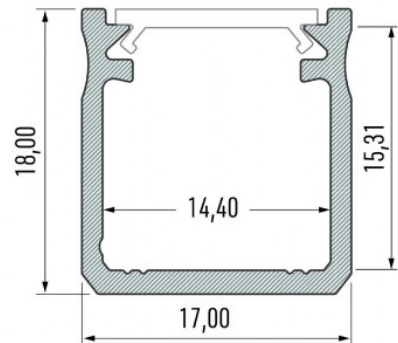

Alumiiniprofiili LUMINES Type Y 2m musta

Tuotekoodi 15122

Brändi [LUMINES](#)

Korkeus 18.0mm

Leveys 17.0mm

Rungon väri musta

Rungon materiaali alumiini

Pinnalle asennettava alumiiniprofiili on käytännöllinen tapa asentaa LED-nauha tehokkaasti. Alumiiniprofiilin avulla ei ole vaaraa, että LED-nauha liukuu pois paikaltaan, ja profiilin kansi pitää valonjaon tasaisena ja kodikkaana. Profiili on kestävä, mutta kevyt, mikä takaa pitkän käyttöiän ja vakauden. Pinnalle asennettavan alumiiniprofiilin asentaminen on erittäin helppoa. Alumiiniprofiilia on hyvä käyttää monissa eri tiloissa. Keittiössä voimakkaampi LED-nauha alumiiniprofiililla toimii hyvin työtason yläpuolella. Olohuoneessa tämä yhdistelmä voi luoda kodikkaan korostusvalaistuksen. Korkean IP-arvon tuotteet sopivat täydellisesti kylpyhuoneisiin, ja vähittäiskaupassa LED-nauhat alumiiniprofiileilla ovat ihanteellisia tuotteiden korostamiseen!