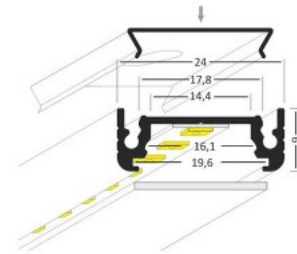

Alumiiniprofiili TOPMET SURFACE14 2m valkoinen

Tuotekoodi 16126

Brändi [TOPMET](#)
Korkeus 9.0mm
Leveys 24.0mm
Pituus 2000.0mm
Rungon väri valkoinen
Rungon materiaali alumiini

Pinnalle asennettava alumiiniprofiili on käytännöllinen tapa asentaa LED-nauha tehokkaasti. Alumiiniprofiilin avulla ei ole vaaraa, että LED-nauha liukuu pois paikaltaan, ja profiilin kansi pitää valonjaon tasaisena ja kodikkaana. Profiili on kestävä, mutta kevyt, mikä takaa pitkän käyttöiän ja vakauden. Pinnalle asennettavan alumiiniprofiilin asentaminen on erittäin helppoa. Alumiiniprofiilia on hyvä käyttää monissa eri tiloissa. Keittiössä voimakkaampi LED-nauha alumiiniprofiililla toimii hyvin työtason yläpuolella. Olohuoneessa tämä yhdistelmä voi luoda kodikkaan korostusvalaistuksen. Korkean IP-arvon tuotteet sopivat täydellisesti kylpyhuoneisiin, ja vähittäiskaupassa LED-nauhat alumiiniprofiileilla ovat ihanteellisia tuotteiden korostamiseen!