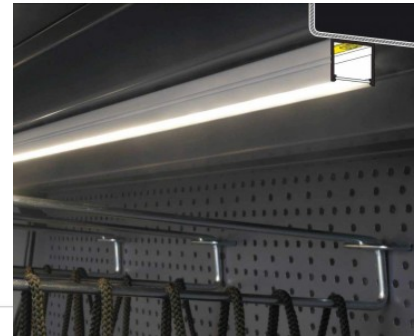

Alumiiniprofiili TOPMET SMART16 B/U4 2m musta

Tuotekoodi 15533

Brändi [TOPMET](#)

Rungon väri musta

Pinnalle asennettava alumiiniprofiili on käytännöllinen tapa asentaa LED-nauha tehokkaasti. Alumiiniprofiilin avulla ei ole vaaraa, että LED-nauha liukuu pois paikaltaan, ja profiilin kansi pitää valonjaon tasaisena ja kodikkaana. Profiili on kestävä, mutta kevyt, mikä takaa pitkän käyttöiän ja vakauden. Pinnalle asennettavan alumiiniprofiilin asentaminen on erittäin helppoa. Alumiiniprofiilia on hyvä käyttää monissa eri tiloissa. Keittiössä voimakkaampi LED-nauha alumiiniprofiililla toimii hyvin työtason yläpuolella. Olohuoneessa tämä yhdistelmä voi luoda kodikkaan korostusvalaistuksen. Korkean IP-arvon tuotteet sopivat täydellisesti kylpyhuoneisiin, ja vähittäiskaupassa LED-nauhat alumiiniprofileilla ovat ihanteellisia tuotteiden korostamiseen!

0 10mm