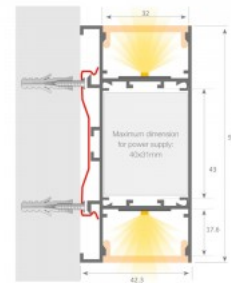

Alumiiniprofiili LUZ NEGRA Washington 3m musta

Tuotekoodi 16725

Brändi [LUZ NEGRA](#)

Korkeus 90.0mm

Leveys 42.3mm

Pituus 3000.0mm

Rungon väri musta

Rungon materiaali alumiini

Kiilto matto

Pinnalle asennettava alumiiniprofiili on käytännöllinen tapa asentaa LED-nauha tehokkaasti. Alumiiniprofiilin avulla ei ole vaaraa, että LED-nauha liukuu pois paikaltaan, ja profiilin kansi pitää valonjaon tasaisena ja kodikkaana. Profiili on kestävä, mutta kevyt, mikä takaa pitkän käyttöiän ja vakauden. Pinnalle asennettavan alumiiniprofiilin asentaminen on erittäin helppoa. Alumiiniprofiilia on hyvä käyttää monissa eri tiloissa. Keittiössä voimakkaampi LED-nauha alumiiniprofiililla toimii hyvin työtason yläpuolella. Olohuoneessa tämä yhdistelmä voi luoda kodikkaan korostusvalaistuksen. Korkean IP-arvon tuotteet sopivat täydellisesti kylpyhuoneisiin, ja vähittäiskaupassa LED-nauhat alumiiniprofiileilla ovat ihanteellisia tuotteiden korostamiseen!