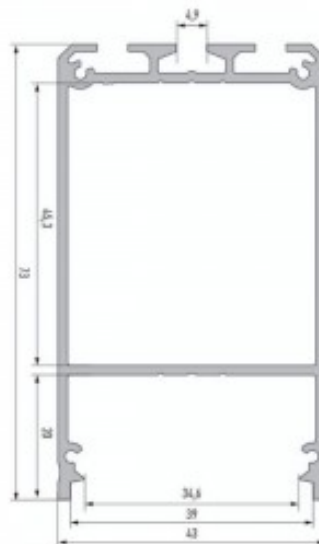

Alumiiniprofiili LUMINES CLARO 3m hopea

Tuotekoodi 15393

Brändi [LUMINES](#)

Korkeus 73.0mm

Leveys 43.0mm

Pituus 3000.0mm

Rungon väri hopea

Rungon materiaali alumiini

Pinnalle asennettava alumiiniprofiili on käytännöllinen tapa asentaa LED-nauha tehokkaasti. Alumiiniprofiilin avulla ei ole vaaraa, että LED-nauha liukuu pois paikaltaan, ja profiilin kansi pitää valonjaon tasaisena ja kodikkaana. Profiili on kestävä, mutta kevyt, mikä takaa pitkän käyttöiän ja vakauden. Pinnalle asennettavan alumiiniprofiilin asentaminen on erittäin helppoa. Alumiiniprofiilia on hyvä käyttää monissa eri tiloissa. Keittiössä voimakkaampi LED-nauha alumiiniprofiililla toimii hyvin työtason yläpuolella. Olohuoneessa tämä yhdistelmä voi luoda kodikkaan korostusvalaistuksen. Korkean IP-arvon tuotteet sopivat täydellisesti kylpyhuoneisiin, ja vähittäiskaupassa LED-nauhat alumiiniprofiileilla ovat ihanteellisia tuotteiden korostamiseen!