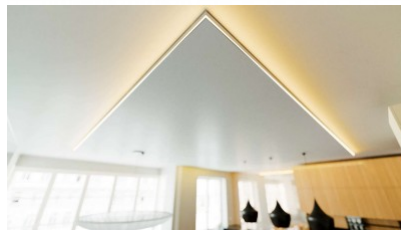

Pinnalle asennettava alumiiniprofiili on käytännöllinen tapa asentaa LED-nauha tehokkaasti. Alumiiniprofiilin avulla ei ole vaaraa, että LED-nauha liukuu pois paikaltaan, ja profiilin kansi pitää valonjaon tasaisena ja kodikkaana. Profiili on kestävä, mutta kevyt, mikä takaa pitkän käyttöiän ja vakauden. Pinnalle asennettavan alumiiniprofiilin asentaminen on erittäin helppoa. Alumiiniprofiilia on hyvä käyttää monissa eri tiloissa. Keittiössä voimakkaampi LED-nauha alumiiniprofiililla toimii hyvin työtason yläpuolella. Olohuoneessa tämä yhdistelmä voi luoda kodikkaan korostusvalaistuksen. Korkean IP-arvon tuotteet sopivat täydellisesti kylpyhuoneisiin, ja vähittäiskaupassa LED-nauhat alumiiniprofiileilla ovat ihanteellisia tuotteiden korostamiseen!