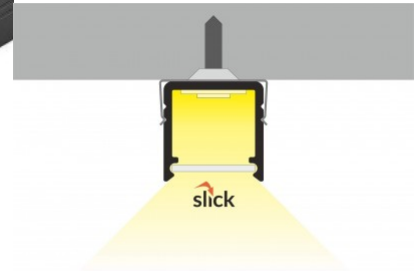

Alumiiniprofiili TOPMET SMART16 B/U4 3m musta

Tuotekoodi 15498

Brändi [TOPMET](#)

Pituus 3000.0mm

Rungon väri musta

Pinnalle asennettava alumiiniprofiili on käytännöllinen tapa asentaa LED-nauha tehokkaasti. Alumiiniprofiilin avulla ei ole vaaraa, että LED-nauha liukuu pois paikaltaan, ja profiilin kansi pitää valonjaon tasaisena ja kodikkaana. Profiili on kestävä, mutta kevyt, mikä takaa pitkän käyttöiän ja vakauden. Pinnalle asennettavan alumiiniprofiilin asentaminen on erittäin helppoa. Alumiiniprofiilia on hyvä käyttää monissa eri tiloissa. Keittiössä voimakkaampi LED-nauha alumiiniprofiililla toimii hyvin työtason yläpuolella. Olohuoneessa tämä yhdistelmä voi luoda kodikkaan korostusvalaistuksen. Korkean IP-arvon tuotteet sopivat täydellisesti kylpyhuoneisiin, ja vähittäiskaupassa LED-nauhat alumiiniprofileilla ovat ihanteellisia tuotteiden korostamiseen!