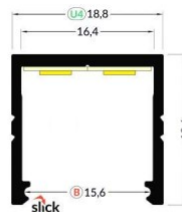

SMART16 B/U4

SMART16 B/U4

0 10mm

Alumiiniprofiili TOPMET SURFACE14 2m hopea

Tuotekoodi 16345

Brändi [TOPMET](#)
 Korkeus 9.0mm
 Leveys 24.0mm
 Pituus 2000.0mm
 Rungon väri hopea
 Rungon materiaali alumiini