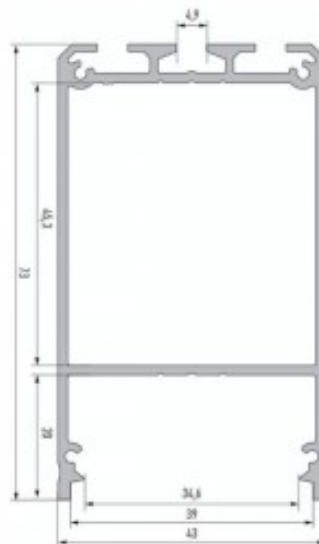

Alumiiniprofiili LUMINES CLARO 2m hopea

Tuotekoodi 16196

Brändi [LUMINES](#)

Korkeus 73.0mm

Leveys 43.0mm

Pituus 2000.0mm

Rungon väri hopea

Rungon materiaali alumiini

Pinnalle asennettava alumiiniprofiili on käytännöllinen tapa asentaa LED-nauha tehokkaasti. Alumiiniprofiilin avulla ei ole vaaraa, että LED-nauha liukuu pois paikaltaan, ja profiilin kansi pitää valonjaon tasaisena ja kodikkaana. Profiili on kestävä, mutta kevyt, mikä takaa pitkän käyttöiän ja vakauden. Pinnalle asennettavan alumiiniprofiilin asentaminen on erittäin helppoa. Alumiiniprofiilia on hyvä käyttää monissa eri tiloissa. Keittiössä voimakkaampi LED-nauha alumiiniprofiililla toimii hyvin työtason yläpuolella. Olohuoneessa tämä yhdistelmä voi luoda kodikkaan korostusvalaistuksen. Korkean IP-arvon tuotteet sopivat täydellisesti kylpyhuoneisiin, ja vähittäiskaupassa LED-nauhat alumiiniprofiileilla ovat ihanteellisia tuotteiden korostamiseen!