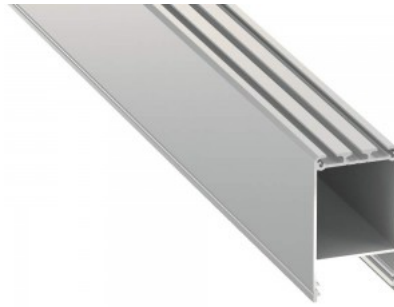

Pinnalle asennettava alumiiniprofiili on käytännöllinen tapa asentaa LED-nauha tehokkaasti. Alumiiniprofiilin avulla ei ole vaaraa, että LED-nauha liukuu pois paikaltaan, ja profiilin kansi pitää valonjaon tasaisena ja kodikkaana. Profiili on kestävä, mutta kevyt, mikä takaa pitkän käyttöiän ja vakauden. Pinnalle asennettavan alumiiniprofiilin asentaminen on erittäin helppoa. Alumiiniprofiilia on hyvä käyttää monissa eri tiloissa. Keittiössä voimakkaampi LED-nauha alumiiniprofiililla toimii hyvin työtason yläpuolella. Olohuoneessa tämä yhdistelmä voi luoda kodikkaan korostusvalaistuksen. Korkean IP-arvon tuotteet sopivat täydellisesti kylpyhuoneisiin, ja vähittäiskaupassa LED-nauhat alumiiniprofiileilla ovat ihanteellisia tuotteiden korostamiseen!

Alumiiniprofiili LUMINES CLARO 2m hopea

Tuotekoodi 16196

Brändi [LUMINES](#)

Korkeus 73.0mm

Leveys 43.0mm

Pituus 2000.0mm

Rungon väri hopea

Rungon materiaali alumiini