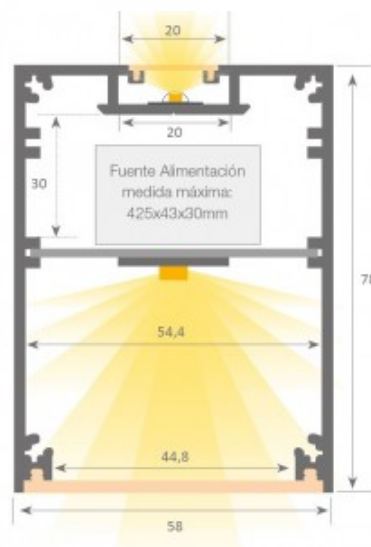

Alumiiniprofiili LUZ NEGRA MUNICH 2m musta

Tuotekoodi 16139

Brändi [LUZ NEGRA](#)

Korkeus 78.0mm

Leveys 58.0mm

Pituus 2000.0mm

Rungon väri musta

Alumiiniprofiili on käytännöllinen tapa asentaa LED-nauha tehokkaasti. Alumiiniprofiilin avulla ei ole vaaraa, että LED-nauha liukuu pois paikaltaan, ja profiilin kansi pitää valonjaon tasaisena ja kodikkaana. Profiili on kestävä, mutta kevyt, mikä takaa pitkän käyttöiän ja vakauden. Pinnalle asennettavan alumiiniprofiilin asentaminen on erittäin helppoa. Alumiiniprofiilia on hyvä käyttää monissa eri tiloissa. Keittiössä voimakkaampi LED-nauha alumiiniprofiililla toimii hyvin työtason yläpuolella. Olohuoneessa tämä yhdistelmä voi luoda kodikkaan korostusvalaistuksen. Korkean IP-arvon tuotteet sopivat täydellisesti kylpyhuoneisiin, ja vähittäiskaupassa LED-nauhat alumiiniprofiileilla ovat ihanteellisia tuotteiden korostamiseen!