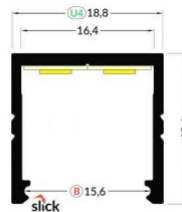

SMART16 B/U4