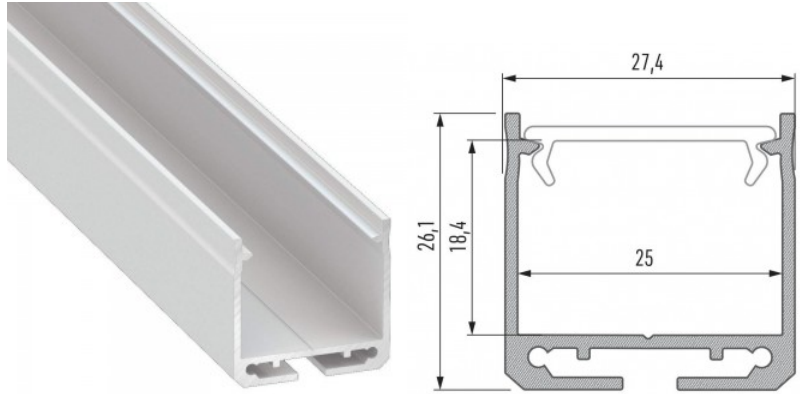

Pinnalle asennettava alumiiniprofiili on käytännöllinen tapa asentaa LED-nauha tehokkaasti. Alumiiniprofiilin avulla ei ole vaaraa, että LED-nauha liukuu pois paikaltaan, ja profiilin kansi pitää valonjaon tasaisena ja kodikkaana. Profiili on kestävä, mutta kevyt, mikä takaa pitkän käyttöiän ja vakauden. Pinnalle asennettavan alumiiniprofiilin asentaminen on erittäin helppoa. Alumiiniprofiilia on hyvä käyttää monissa eri tiloissa. Keittiössä voimakkaampi LED-nauha alumiiniprofiililla toimii hyvin työtason yläpuolella. Olohuoneessa tämä yhdistelmä voi luoda kodikkaan korostusvalaistuksen. Korkean IP-arvon tuotteet sopivat täydellisesti kylpyhuoneisiin, ja vähittäiskaupassa LED-nauhat alumiiniprofiileilla ovat ihanteellisia tuotteiden korostamiseen!