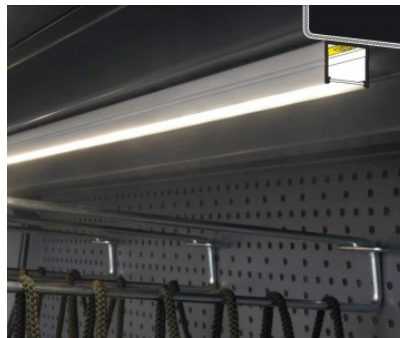

Alumiiniprofiili TOPMET SMART16 B/U4 2m valkoinen

Tuotekoodi 16280

Brändi [TOPMET](#)

Rungon väri valkoinen

Pinnalle asennettava alumiiniprofiili on käytännöllinen tapa asentaa LED-nauha tehokkaasti. Alumiiniprofiilin avulla ei ole vaaraa, että LED-nauha liukuu pois paikaltaan, ja profiilin kansi pitää valonjaon tasaisena ja kodikkaana. Profiili on kestävä, mutta kevyt, mikä takaa pitkän käyttöiän ja vakauden. Pinnalle asennettavan alumiiniprofiilin asentaminen on erittäin helppoa. Alumiiniprofiilia on hyvä käyttää monissa eri tiloissa. Keittiössä voimakkaampi LED-nauha alumiiniprofiililla toimii hyvin työtason yläpuolella. Olohuoneessa tämä yhdistelmä voi luoda kodikkaan korostusvalaistuksen. Korkean IP-arvon tuotteet sopivat täydellisesti kylpyhuoneisiin, ja vähittäiskaupassa LED-nauhat alumiiniprofileilla ovat ihanteellisia tuotteiden korostamiseen!