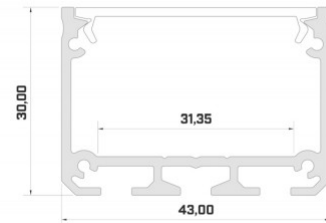

Alumiiniprofiili LUMINES ILEDO 3m musta

Tuotekoodi 15803

Brändi [LUMINES](#)

Korkeus 30.0mm

Leveys 43.0mm

Pituus 3000.0mm

Rungon väri musta

Rungon materiaali alumiini

Pinnalle asennettava alumiiniprofiili on käytännöllinen tapa asentaa LED-nauha tehokkaasti. Alumiiniprofiilin avulla ei ole vaaraa, että LED-nauha liukuu pois paikaltaan, ja profiilin kansi pitää valonjaon tasaisena ja kodikkaana. Profiili on kestävä, mutta kevyt, mikä takaa pitkän käyttöiän ja vakauden. Pinnalle asennettavan alumiiniprofiilin asentaminen on erittäin helppoa. Alumiiniprofiilia on hyvä käyttää monissa eri tiloissa. Keittiössä voimakkaampi LED-nauha alumiiniprofiililla toimii hyvin työtason yläpuolella. Olohuoneessa tämä yhdistelmä voi luoda kodikkaan korostusvalaistuksen. Korkean IP-arvon tuotteet sopivat täydellisesti kylpyhuoneisiin, ja vähittäiskaupassa LED-nauhat alumiiniprofiileilla ovat ihanteellisia tuotteiden korostamiseen!