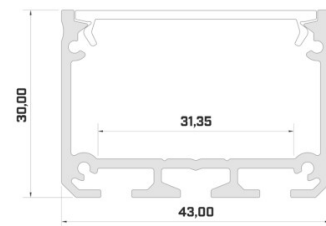

Alumiiniprofiili LUMINES ILEDO 3m hopea

Tuotekoodi 15636

Brändi [LUMINES](#)

Korkeus 30.0mm

Leveys 43.0mm

Pituus 3000.0mm

Rungon väri hopea

Rungon materiaali alumiini

Pinnalle asennettava alumiiniprofiili on käytännöllinen tapa asentaa LED-nauha tehokkaasti. Alumiiniprofiilin avulla ei ole vaaraa, että LED-nauha liukuu pois paikaltaan, ja profiilin kansi pitää valonjaon tasaisena ja kodikkaana. Profiili on kestävä, mutta kevyt, mikä takaa pitkän käyttöiän ja vakauden. Pinnalle asennettavan alumiiniprofiilin asentaminen on erittäin helppoa. Alumiiniprofiilia on hyvä käyttää monissa eri tiloissa. Keittiössä voimakkaampi LED-nauha alumiiniprofiililla toimii hyvin työtason yläpuolella. Olohuoneessa tämä yhdistelmä voi luoda kodikkaan korostusvalaistuksen. Korkean IP-arvon tuotteet sopivat täydellisesti kylpyhuoneisiin, ja vähittäiskaupassa LED-nauhat alumiiniprofiileilla ovat ihanteellisia tuotteiden korostamiseen!