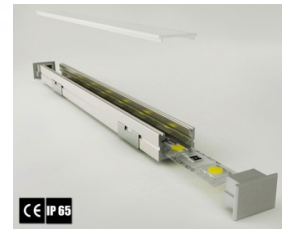

Kiilto matto

Pinnalle asennettava alumiiniprofiili on käytännöllinen tapa asentaa LED-nauha tehokkaasti. Alumiiniprofiilin avulla ei ole vaaraa, että LED-nauha liukuu pois paikaltaan, ja profiilin kansi pitää valonjaon tasaisena ja kodikkaana. Profiili on kestävä, mutta kevyt, mikä takaa pitkän käyttöiän ja vakauden. Pinnalle asennettavan alumiiniprofiilin asentaminen on erittäin helppoa. Alumiiniprofiilia on hyvä käyttää monissa eri tiloissa. Keittiössä voimakkaampi LED-nauha alumiiniprofiililla toimii hyvin työtason yläpuolella. Olohuoneessa tämä yhdistelmä voi luoda kodikkaan korostusvalaistuksen. Korkean IP-arvon tuotteet sopivat täydellisesti kylpyhuoneisiin, ja vähittäiskaupassa LED-nauhat alumiiniprofiileilla ovat ihanteellisia tuotteiden korostamiseen!