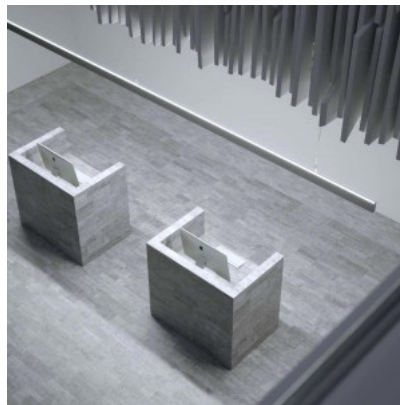

Alumiiniprofiili LUMINES DULIO 2m musta

Tuotekoodi 17331

Brändi [LUMINES](#)

Korkeus 88.4mm

Leveys 43.0mm

Pituus 2020.0mm

Rungon väri musta

Rungon materiaali alumiini

Ripustettava musta alumiiniprofiili. Alumiiniprofiili on käytännöllinen tapa asentaa LED-nauha tehokkaasti. Alumiiniprofiilin avulla ei ole vaaraa, että LED-nauha liukuu pois paikaltaan, ja profiilin kansi pitää valonjaon tasaisena ja kodikkaana. Profiili on kestävä, mutta kevyt, mikä takaa pitkän käyttöiän ja vakauden. Pinnalle asennettavan alumiiniprofiilin asentaminen on erittäin helppoa. Alumiiniprofiilia on hyvä käyttää monissa eri tiloissa. Keittiössä voimakkaampi LED-nauha alumiiniprofiililla toimii hyvin työtason yläpuolella. Olohuoneessa tämä yhdistelmä voi luoda kodikkaan korostusvalaistuksen. Korkean IP-arvon tuotteet sopivat täydellisesti kylpyhuoneisiin, ja vähittäiskaupassa LED-nauhat alumiiniprofiileilla ovat ihanteellisia tuotteiden korostamiseen!