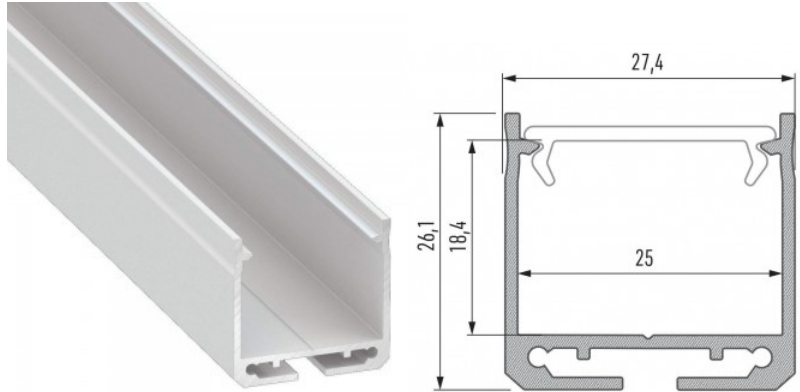

Alumiiniprofiili LUMINES DILEDA 3m valkoinen

Tuotekoodi 14814

Brändi [LUMINES](#)

Korkeus 26.1mm

Leveys 27.4mm

Pituus 3000.0mm

Rungon väri valkoinen

Rungon materiaali alumiini

Pinnalle asennettava alumiiniprofiili on käytännöllinen tapa asentaa LED-nauha tehokkaasti. Alumiiniprofiilin avulla ei ole vaaraa, että LED-nauha liukuu pois paikaltaan, ja profiilin kansi pitää valonjaon tasaisena ja kodikkaana. Profiili on kestävä, mutta kevyt, mikä takaa pitkän käyttöiän ja vakauden. Pinnalle asennettavan alumiiniprofiilin asentaminen on erittäin helppoa. Alumiiniprofiilia on hyvä käyttää monissa eri tiloissa. Keittiössä voimakkaampi LED-nauha alumiiniprofiililla toimii hyvin työtason yläpuolella. Olohuoneessa tämä yhdistelmä voi luoda kodikkaan korostusvalaistuksen. Korkean IP-arvon tuotteet sopivat täydellisesti kylpyhuoneisiin, ja vähittäiskaupassa LED-nauhat alumiiniprofiileilla ovat ihanteellisia tuotteiden korostamiseen!