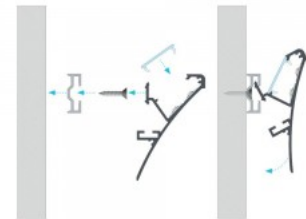

Alumiiniprofiili LUMINES Logi 2m valkoinen

Tuotekoodi 15518

Brändi [LUMINES](#)

Rungon väri valkoinen

Rungon materiaali alumiini

Pinnalle asennettava alumiiniprofiili on käytännöllinen tapa asentaa LED-nauha tehokkaasti. Alumiiniprofiilin avulla ei ole vaaraa, että LED-nauha liukuu pois paikaltaan, ja profiilin kansi pitää valonjaon tasaisena ja kodikkaana. Profiili on kestävä, mutta kevyt, mikä takaa pitkän käyttöiän ja vakauden. Pinnalle asennettavan alumiiniprofiilin asentaminen on erittäin helppoa. Alumiiniprofiilia on hyvä käyttää monissa eri tiloissa. Keittiössä voimakkaampi LED-nauha alumiiniprofiililla toimii hyvin työtason yläpuolella. Olohuoneessa tämä yhdistelmä voi luoda kodikkaan korostusvalaistuksen. Korkean IP-arvon tuotteet sopivat täydellisesti kylpyhuoneisiin, ja vähittäiskaupassa LED-nauhat alumiiniprofiileilla ovat ihanteellisia tuotteiden korostamiseen!