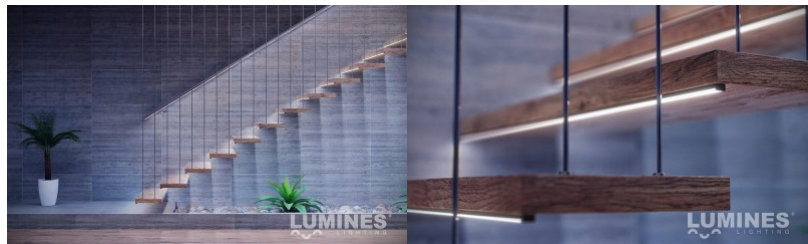

Pinnalle asennettava alumiiniprofiili on käytännöllinen tapa asentaa LED-nauha tehokkaasti. Alumiiniprofiilin avulla ei ole vaaraa, että LED-nauha liukuu pois paikaltaan, ja profiilin kansi pitää valonjaon tasaisena ja kodikkaana. Profiili on kestävä, mutta kevyt, mikä takaa pitkän käyttöiän ja vakauden. Pinnalle asennettavan alumiiniprofiilin asentaminen on erittäin helppoa. Alumiiniprofiilia on hyvä käyttää monissa eri tiloissa. Keittiössä voimakkaampi LED-nauha alumiiniprofiililla toimii hyvin työtason yläpuolella. Olohuoneessa tämä yhdistelmä voi luoda kodikkaan korostusvalaistuksen. Korkean IP-arvon tuotteet sopivat täydellisesti kylpyhuoneisiin, ja vähittäiskaupassa LED-nauhat alumiiniprofiileilla ovat ihanteellisia tuotteiden korostamiseen!