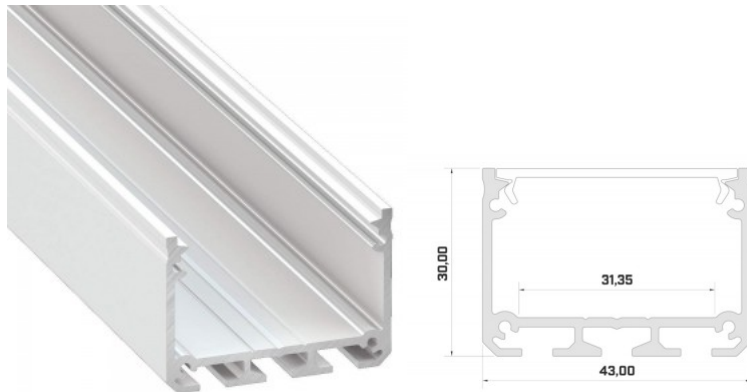

Alumiiniprofiili LUMINES ILEDO 2m valkoinen

Tuotekoodi 14721

Brändi [LUMINES](#)

Korkeus 30.0mm

Leveys 43.0mm

Rungon väri valkoinen

Rungon materiaali alumiini

Pinnalle asennettava alumiiniprofiili on käytännöllinen tapa asentaa LED-nauha tehokkaasti. Alumiiniprofiilin avulla ei ole vaaraa, että LED-nauha liukuu pois paikaltaan, ja profiilin kansi pitää valonjaon tasaisena ja kodikkaana. Profiili on kestävä, mutta kevyt, mikä takaa pitkän käyttöiän ja vakauden. Pinnalle asennettavan alumiiniprofiilin asentaminen on erittäin helppoa. Alumiiniprofiilia on hyvä käyttää monissa eri tiloissa. Keittiössä voimakkaampi LED-nauha alumiiniprofiililla toimii hyvin työtason yläpuolella. Olohuoneessa tämä yhdistelmä voi luoda kodikkaan korostusvalaistuksen. Korkean IP-arvon tuotteet sopivat täydellisesti kylpyhuoneisiin, ja vähittäiskaupassa LED-nauhat alumiiniprofiileilla ovat ihanteellisia tuotteiden korostamiseen!