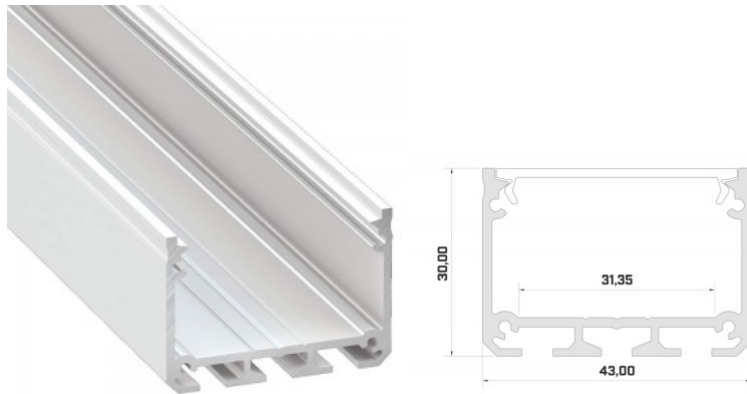

Alumiiniprofiili LUMINES ILEDO 2m valkoinen

Tuotekoodi 14721

Brändi [LUMINES](#)

Korkeus 30.0mm

Leveys 43.0mm

Rungon väri valkoinen

Rungon materiaali alumiini

Pinnalle asennettava alumiiniprofiili on käytännöllinen tapa asentaa LED-nauha tehokkaasti. Alumiiniprofiilin avulla ei ole vaaraa, että LED-nauha liukuu pois paikaltaan, ja profiilin kansi pitää valonjaon tasaisena ja kodikkaana. Profiili on kestävä, mutta kevyt, mikä takaa pitkän käyttöiän ja vakauden. Pinnalle asennettavan alumiiniprofiilin asentaminen on erittäin helppoa. Alumiiniprofiilia on hyvä käyttää monissa eri tiloissa. Keittiössä voimakkaampi LED-nauha alumiiniprofiililla toimii hyvin työtason yläpuolella. Olohuoneessa tämä yhdistelmä voi luoda kodikkaan korostusvalaistuksen. Korkean IP-arvon tuotteet sopivat täydellisesti kylpyhuoneisiin, ja vähittäiskaupassa LED-nauhat alumiiniprofiileilla ovat ihanteellisia tuotteiden korostamiseen!