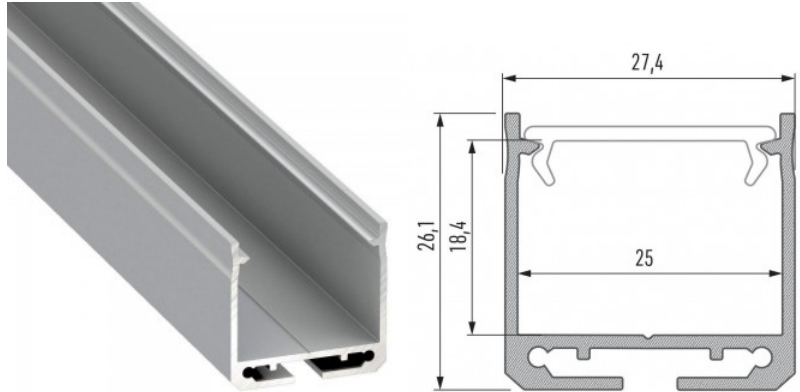

Alumiiniprofiili LUMINES DILEDA 3m hopea

Tuotekoodi 16457

Brändi [LUMINES](#)

Korkeus 26.1mm

Leveys 27.4mm

Pituus 3000.0mm

Rungon väri hopea

Rungon materiaali alumiini

Pinnalle asennettava alumiiniprofiili on käytännöllinen tapa asentaa LED-nauha tehokkaasti. Alumiiniprofiilin avulla ei ole vaaraa, että LED-nauha liukuu pois paikaltaan, ja profiilin kansi pitää valonjaon tasaisena ja kodikkaana. Profiili on kestävä, mutta kevyt, mikä takaa pitkän käyttöiän ja vakauden. Pinnalle asennettavan alumiiniprofiilin asentaminen on erittäin helppoa. Alumiiniprofiilia on hyvä käyttää monissa eri tiloissa. Keittiössä voimakkaampi LED-nauha alumiiniprofiililla toimii hyvin työtason yläpuolella. Olohuoneessa tämä yhdistelmä voi luoda kodikkaan korostusvalaistuksen. Korkean IP-arvon tuotteet sopivat täydellisesti kylpyhuoneisiin, ja vähittäiskaupassa LED-nauhat alumiiniprofiileilla ovat ihanteellisia tuotteiden korostamiseen!