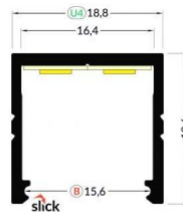

SMART16 B/U4