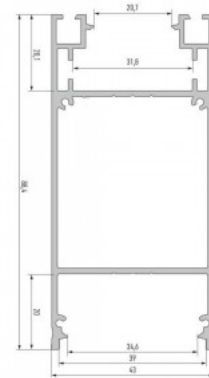

Alumiiniprofiili LUMINES DULIO 3m valkoinen

Tuotekoodi 17722

Brändi [LUMINES](#)

Korkeus 88.4mm

Leveys 43.0mm

Pituus 3000.0mm

Rungon väri valkoinen

Rungon materiaali alumiini

Ripustettava valkoinen alumiiniprofiili. Alumiiniprofiili on käytännöllinen tapa asentaa LED-nauha tehokkaasti. Alumiiniprofiilin avulla ei ole vaaraa, että LED-nauha liukuu pois paikaltaan, ja profiilin kansi pitää valonjaon tasaisena ja kodikkaana. Profiili on kestävä, mutta kevyt, mikä takaa pitkän käyttöiän ja vakauden. Pinnalle asennettavan alumiiniprofiilin asentaminen on erittäin helppoa. Alumiiniprofiilia on hyvä käyttää monissa eri tiloissa. Keittiössä voimakkaampi LED-nauha alumiiniprofiililla toimii hyvin työtason yläpuolella. Olohuoneessa tämä yhdistelmä voi luoda kodikkaan korostusvalaistuksen. Korkean IP-arvon tuotteet sopivat täydellisesti kylpyhuoneisiin, ja vähittäiskaupassa LED-nauhat alumiiniprofiileilla ovat ihanteellisia tuotteiden korostamiseen!