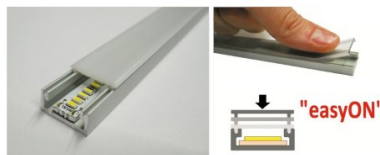

Kiilto matto

Pinnalle asennettava alumiiniprofiili on käytännöllinen tapa asentaa LED-nauha tehokkaasti. Alumiiniprofiilin avulla ei ole vaaraa, että LED-nauha liukuu pois paikaltaan, ja profiilin kansi pitää valonjaon tasaisena ja kodikkaana. Profiili on kestävä, mutta kevyt, mikä takaa pitkän käyttöiän ja vakauden. Pinnalle asennettavan alumiiniprofiilin asentaminen on erittäin helppoa. Alumiiniprofiilia on hyvä käyttää monissa eri tiloissa. Keittiössä voimakkaampi LED-nauha alumiiniprofiililla toimii hyvin työtason yläpuolella. Olohuoneessa tämä yhdistelmä voi luoda kodikkaan korostusvalaistuksen. Korkean IP-arvon tuotteet sopivat täydellisesti kylpyhuoneisiin, ja vähittäiskaupassa LED-nauhat alumiiniprofiileilla ovat ihanteellisia tuotteiden korostamiseen!