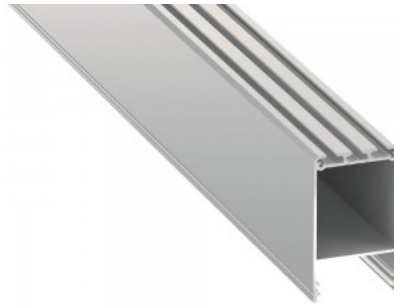

Pinnalle asennettava alumiiniprofiili on käytännöllinen tapa asentaa LED-nauha tehokkaasti. Alumiiniprofiilin avulla ei ole vaaraa, että LED-nauha liukuu pois paikaltaan, ja profiilin kansi pitää valonjaon tasaisena ja kodikkaana. Profiili on kestävä, mutta kevyt, mikä takaa pitkän käyttöiän ja vakauden. Pinnalle asennettavan alumiiniprofiilin asentaminen on erittäin helppoa. Alumiiniprofiilia on hyvä käyttää monissa eri tiloissa. Keittiössä voimakkaampi LED-nauha alumiiniprofiililla toimii hyvin työtason yläpuolella. Olohuoneessa tämä yhdistelmä voi luoda kodikkaan korostusvalaistuksen. Korkean IP-arvon tuotteet sopivat täydellisesti kylpyhuoneisiin, ja vähittäiskaupassa LED-nauhat alumiiniprofiileilla ovat ihanteellisia tuotteiden korostamiseen!

Alumiiniprofiili LUMINES CLARO 3m hopea

Tuotekoodi 15393

Brändi [LUMINES](#)

Korkeus 73.0mm

Leveys 43.0mm

Pituus 3000.0mm

Rungon väri hopea

Rungon materiaali alumiini