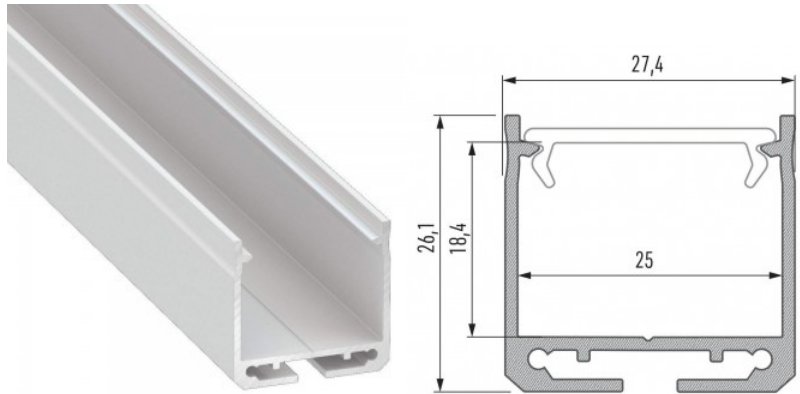

Alumiiniprofiili LUMINES DILEDA 3m valkoinen

Tuotekoodi 14814

Brändi [LUMINES](#)

Korkeus 26.1mm

Leveys 27.4mm

Pituus 3000.0mm

Rungon väri valkoinen

Rungon materiaali alumiini

Pinnalle asennettava alumiiniprofiili on käytännöllinen tapa asentaa LED-nauha tehokkaasti. Alumiiniprofiilin avulla ei ole vaaraa, että LED-nauha liukuu pois paikaltaan, ja profiilin kansi pitää valonjaon tasaisena ja kodikkaana. Profiili on kestävä, mutta kevyt, mikä takaa pitkän käyttöiän ja vakauden. Pinnalle asennettavan alumiiniprofiilin asentaminen on erittäin helppoa. Alumiiniprofiilia on hyvä käyttää monissa eri tiloissa. Keittiössä voimakkaampi LED-nauha alumiiniprofiililla toimii hyvin työtason yläpuolella. Olohuoneessa tämä yhdistelmä voi luoda kodikkaan korostusvalaistuksen. Korkean IP-arvon tuotteet sopivat täydellisesti kylpyhuoneisiin, ja vähittäiskaupassa LED-nauhat alumiiniprofiileilla ovat ihanteellisia tuotteiden korostamiseen!