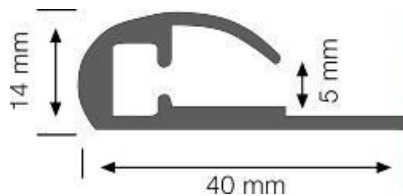

Alumiiniprofiili LUZ NEGRA Colonia 3m hopea

Tuotekoodi 13564

Brändi [LUZ NEGRA](#)

Korkeus 14.0mm

Leveys 40.0mm

Pituus 3000.0mm

Rungon väri hopea

Rungon materiaali alumiini

Kiilto matto

Pinnalle asennettava alumiiniprofiili on käytännöllinen tapa asentaa LED-nauha tehokkaasti. Alumiiniprofiilin avulla ei ole vaaraa, että LED-nauha liukuu pois paikaltaan, ja profiilin kansi pitää valonjaon tasaisena ja kodikkaana. Profiili on kestävä, mutta kevyt, mikä takaa pitkän käyttöiän ja vakauden. Pinnalle asennettavan alumiiniprofiilin asentaminen on erittäin helppoa. Alumiiniprofiilia on hyvä käyttää monissa eri tiloissa. Keittiössä voimakkaampi LED-nauha alumiiniprofiililla toimii hyvin työtason yläpuolella. Olohuoneessa tämä yhdistelmä voi luoda kodikkaan korostusvalaistuksen. Korkean IP-arvon tuotteet sopivat täydellisesti kylpyhuoneisiin, ja vähittäiskaupassa LED-nauhat alumiiniprofiileilla ovat ihanteellisia tuotteiden korostamiseen!