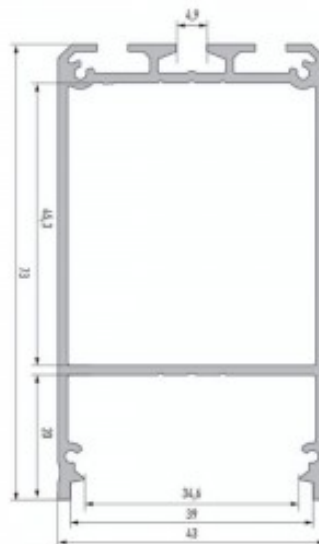

Pinnalle asennettava alumiiniprofiili on käytännöllinen tapa asentaa LED-nauha tehokkaasti. Alumiiniprofiilin avulla ei ole vaaraa, että LED-nauha liukuu pois paikaltaan, ja profiilin kansi pitää valonjaon tasaisena ja kodikkaana. Profiili on kestävä, mutta kevyt, mikä takaa pitkän käyttöiän ja vakauden. Pinnalle asennettavan alumiiniprofiilin asentaminen on erittäin helppoa. Alumiiniprofiilia on hyvä käyttää monissa eri tiloissa. Keittiössä voimakkaampi LED-nauha alumiiniprofiililla toimii hyvin työtason yläpuolella. Olohuoneessa tämä yhdistelmä voi luoda kodikkaan korostusvalaistuksen. Korkean IP-arvon tuotteet sopivat täydellisesti kylpyhuoneisiin, ja vähittäiskaupassa LED-nauhat alumiiniprofiileilla ovat ihanteellisia tuotteiden korostamiseen!