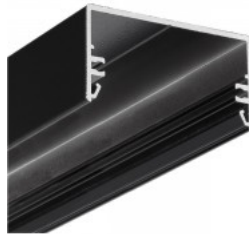

Alumiiniprofiili TOPMET LOWI 2m musta

Tuotekoodi 17086

Brändi [TOPMET](#)
Korkeus 28.0mm
Leveys 53.0mm
Pituus 2000.0mm
Laatikossa 15kpl
Rungon väri musta
Rungon materiaali alumiini

Pinnalle asennettava alumiiniprofiili on käytännöllinen tapa asentaa LED-nauha tehokkaasti. Alumiiniprofiilin avulla ei ole vaaraa, että LED-nauha liukuu pois paikaltaan, ja profiilin kansi pitää valonjaon tasaisena ja kodikkaana. Profiili on kestävä, mutta kevyt, mikä takaa pitkän käyttöiän ja vakauden. Pinnalle asennettavan alumiiniprofiilin asentaminen on erittäin helppoa. Alumiiniprofiilia on hyvä käyttää monissa eri tiloissa. Keittiössä voimakkaampi LED-nauha alumiiniprofiililla toimii hyvin työtason yläpuolella. Olohuoneessa tämä yhdistelmä voi luoda kodikkaan korostusvalaistuksen. Korkean IP-arvon tuotteet sopivat täydellisesti kylpyhuoneisiin, ja vähittäiskaupassa LED-nauhat alumiiniprofiileilla ovat ihanteellisia tuotteiden korostamiseen!