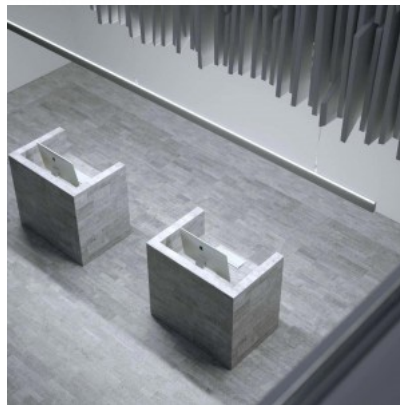

Ripustettava valkoinen alumiiniprofiili. Alumiiniprofiili on käytännöllinen tapa asentaa LED-nauha tehokkaasti. Alumiiniprofiilin avulla ei ole vaaraa, että LED-nauha liukuu pois paikaltaan, ja profiilin kansi pitää valonjaon tasaisena ja kodikkaana. Profiili on kestävä, mutta kevyt, mikä takaa pitkän käyttöiän ja vakauden. Pinnalle asennettavan alumiiniprofiilin asentaminen on erittäin helppoa. Alumiiniprofiilia on hyvä käyttää monissa eri tiloissa. Keittiössä voimakkaampi LED-nauha alumiiniprofiililla toimii hyvin työtason yläpuolella. Olohuoneessa tämä yhdistelmä voi luoda kodikkaan korostusvalaistuksen. Korkean IP-arvon tuotteet sopivat täydellisesti kylpyhuoneisiin, ja vähittäiskaupassa LED-nauhat alumiiniprofiileilla ovat ihanteellisia tuotteiden korostamiseen!