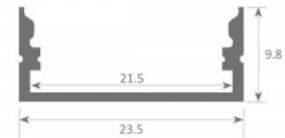

Alumiiniprofiili LUZ NEGRA California XL 3m hopea

Tuotekoodi 16121

Brändi [LUZ NEGRA](#)

Korkeus 9.8mm

Leveys 23.5mm

Pituus 3000.0mm

Rungon väri hopea

Rungon materiaali alumiini

Kiilto matto

Pinnalle asennettava alumiiniprofiili on käytännöllinen tapa asentaa LED-nauha tehokkaasti. Alumiiniprofiilin avulla ei ole vaaraa, että LED-nauha liukuu pois paikaltaan, ja profiilin kansi pitää valonjaon tasaisena ja kodikkaana. Profiili on kestävä, mutta kevyt, mikä takaa pitkän käyttöiän ja vakauden. Pinnalle asennettavan alumiiniprofiilin asentaminen on erittäin helppoa. Alumiiniprofiilia on hyvä käyttää monissa eri tiloissa. Keittiössä voimakkaampi LED-nauha alumiiniprofiililla toimii hyvin työtason yläpuolella. Olohuoneessa tämä yhdistelmä voi luoda kodikkaan korostusvalaistuksen. Korkean IP-arvon tuotteet sopivat täydellisesti kylpyhuoneisiin, ja vähittäiskaupassa LED-nauhat alumiiniprofiileilla ovat ihanteellisia tuotteiden korostamiseen!

Scale 1:2

Scale 1:1