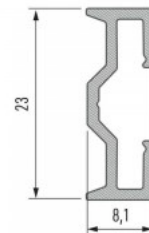

Alumiiniprofiili LUMINES Sparo 2m hopea

Tuotekoodi 15517

Brändi [LUMINES](#)

Rungon väri hopea

Rungon materiaali alumiini

Logi LED-profiilin seinäkiinnike.