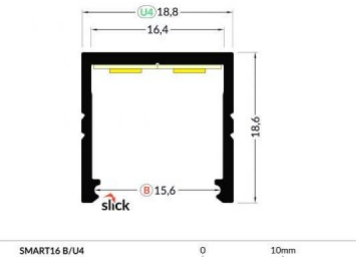

Alumiiniprofiili TOPMET SMART16 B/U4 2m valkoinen

Tuotekoodi 16280

Brändi [TOPMET](#)

Rungon väri valkoinen

Pinnalle asennettava alumiiniprofiili on käytännöllinen tapa asentaa LED-nauha tehokkaasti. Alumiiniprofiilin avulla ei ole vaaraa, että LED-nauha liukuu pois paikaltaan, ja profiilin kansi pitää valonjaon tasaisena ja kodikkaana. Profiili on kestävä, mutta kevyt, mikä takaa pitkän käyttöiän ja vakauden. Pinnalle asennettavan alumiiniprofiilin asentaminen on erittäin helppoa. Alumiiniprofiilia on hyvä käyttää monissa eri tiloissa. Keittiössä voimakkaampi LED-nauha alumiiniprofiililla toimii hyvin työtason yläpuolella. Olohuoneessa tämä yhdistelmä voi luoda kodikkaan korostusvalaistuksen. Korkean IP-arvon tuotteet sopivat täydellisesti kylpyhuoneisiin, ja vähittäiskaupassa LED-nauhat alumiiniprofileilla ovat ihanteellisia tuotteiden korostamiseen!