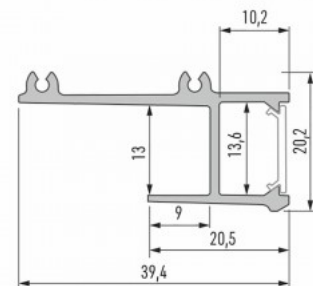

Alumiiniprofiili LUMINES APA12 2m hopea

Tuotekoodi 17493

Brändi [LUMINES](#)

Korkeus 20.2mm

Leveys 43.0mm

Pituus 2000.0mm

Rungon väri hopea

Rungon materiaali alumiini

Pinnalle asennettava alumiiniprofiili on käytännöllinen tapa asentaa LED-nauha tehokkaasti. Alumiiniprofiilin avulla ei ole vaaraa, että LED-nauha liukuu pois paikaltaan, ja profiilin kansi pitää valonjaon tasaisena ja kodikkaana. Profiili on kestävä, mutta kevyt, mikä takaa pitkän käyttöiän ja vakauden. Pinnalle asennettavan alumiiniprofiilin asentaminen on erittäin helppoa. Alumiiniprofiilia on hyvä käyttää monissa eri tiloissa. Keittiössä voimakkaampi LED-nauha alumiiniprofiililla toimii hyvin työtason yläpuolella. Olohuoneessa tämä yhdistelmä voi luoda kodikkaan korostusvalaistuksen. Korkean IP-arvon tuotteet sopivat täydellisesti kylpyhuoneisiin, ja vähittäiskaupassa LED-nauhat alumiiniprofiileilla ovat ihanteellisia tuotteiden korostamiseen!