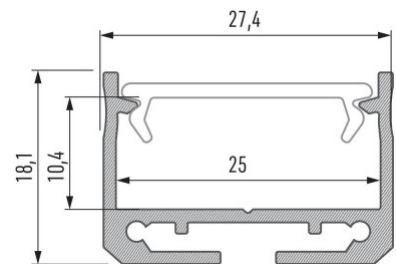

Alumiiniprofiili LUMINES SILEDA 2m hopea

Tuotekoodi 14674

Brändi [LUMINES](#)

Korkeus 18.1mm

Leveys 27.4mm

Pituus 2020.0mm

Rungon väri hopea

Rungon materiaali alumiini

Kiilto matto

Pinnalle asennettava alumiiniprofiili on käytännöllinen tapa asentaa LED-nauha tehokkaasti. Alumiiniprofiilin avulla ei ole vaaraa, että LED-nauha liukuu pois paikaltaan, ja profiilin kansi pitää valonjaon tasaisena ja kodikkaana. Profiili on kestävä, mutta kevyt, mikä takaa pitkän käyttöiän ja vakauden. Pinnalle asennettavan alumiiniprofiilin asentaminen on erittäin helppoa. Alumiiniprofiilia on hyvä käyttää monissa eri tiloissa. Keittiössä voimakkaampi LED-nauha alumiiniprofiililla toimii hyvin työtason yläpuolella. Olohuoneessa tämä yhdistelmä voi luoda kodikkaan korostusvalaistuksen. Korkean IP-arvon tuotteet sopivat täydellisesti kylpyhuoneisiin, ja vähittäiskaupassa LED-nauhat alumiiniprofiileilla ovat ihanteellisia tuotteiden korostamiseen!