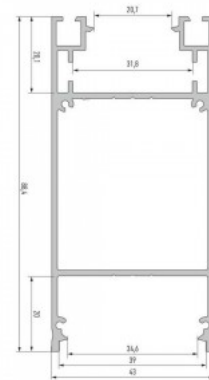

Alumiiniprofiili LUMINES DULIO 3m valkoinen

Tuotekoodi 17722

Brändi [LUMINES](#)

Korkeus 88.4mm

Leveys 43.0mm

Pituus 3000.0mm

Rungon väri valkoinen

Rungon materiaali alumiini

Ripustettava valkoinen alumiiniprofiili. Alumiiniprofiili on käytännöllinen tapa asentaa LED-nauha tehokkaasti. Alumiiniprofiilin avulla ei ole vaaraa, että LED-nauha liukuu pois paikaltaan, ja profiilin kansi pitää valonjaon tasaisena ja kodikkaana. Profiili on kestävä, mutta kevyt, mikä takaa pitkän käyttöiän ja vakauden. Pinnalle asennettavan alumiiniprofiilin asentaminen on erittäin helppoa. Alumiiniprofiilia on hyvä käyttää monissa eri tiloissa. Keittiössä voimakkaampi LED-nauha alumiiniprofiililla toimii hyvin työtason yläpuolella. Olohuoneessa tämä yhdistelmä voi luoda kodikkaan korostusvalaistuksen. Korkean IP-arvon tuotteet sopivat täydellisesti kylpyhuoneisiin, ja vähittäiskaupassa LED-nauhat alumiiniprofiileilla ovat ihanteellisia tuotteiden korostamiseen!