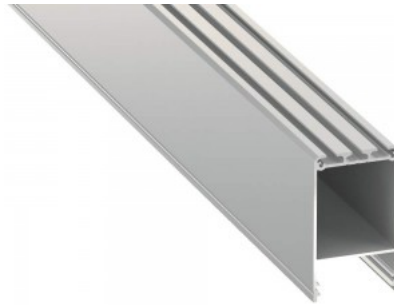

Pinnalle asennettava alumiiniprofiili on käytännöllinen tapa asentaa LED-nauha tehokkaasti. Alumiiniprofiilin avulla ei ole vaaraa, että LED-nauha liukuu pois paikaltaan, ja profiilin kansi pitää valonjaon tasaisena ja kodikkaana. Profiili on kestävä, mutta kevyt, mikä takaa pitkän käyttöiän ja vakauden. Pinnalle asennettavan alumiiniprofiilin asentaminen on erittäin helppoa. Alumiiniprofiilia on hyvä käyttää monissa eri tiloissa. Keittiössä voimakkaampi LED-nauha alumiiniprofiililla toimii hyvin työtason yläpuolella. Olohuoneessa tämä yhdistelmä voi luoda kodikkaan korostusvalaistuksen. Korkean IP-arvon tuotteet sopivat täydellisesti kylpyhuoneisiin, ja vähittäiskaupassa LED-nauhat alumiiniprofiileilla ovat ihanteellisia tuotteiden korostamiseen!

Alumiiniprofiili LUMINES CLARO 3m hopea

Tuotekoodi 15393

Brändi [LUMINES](#)

Korkeus 73.0mm

Leveys 43.0mm

Pituus 3000.0mm

Rungon väri hopea

Rungon materiaali alumiini