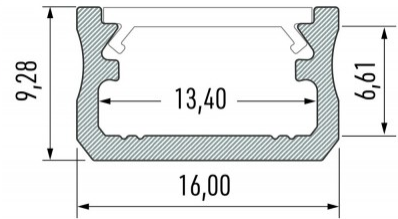

Tuotekoodi 14645

Brändi [LUMINES](#)

Korkeus 9.3mm

Leveys 16.0mm

Pituus 2020.0mm

Rungon väri musta

Rungon materiaali alumiini

Kiilto matto

Pinnalle asennettava alumiiniprofiili on käytännöllinen tapa asentaa LED-nauha tehokkaasti. Alumiiniprofiilin avulla ei ole vaaraa, että LED-nauha liukuu pois paikaltaan, ja profiilin kansi pitää valonjaon tasaisena ja kodikkaana. Profiili on kestävä, mutta kevyt, mikä takaa pitkän käyttöiän ja vakauden. Pinnalle asennettavan alumiiniprofiilin asentaminen on erittäin helppoa. Alumiiniprofiilia on hyvä käyttää monissa eri tiloissa. Keittiössä voimakkaampi LED-nauha alumiiniprofiililla toimii hyvin työtason yläpuolella. Olohuoneessa tämä yhdistelmä voi luoda kodikkaan korostusvalaistuksen. Korkean IP-arvon tuotteet sopivat täydellisesti kylpyhuoneisiin, ja vähittäiskaupassa LED-nauhat alumiiniprofiileilla ovat ihanteellisia tuotteiden korostamiseen!