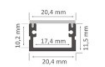

Alumiiniprofiili LUZ NEGRA Roma XL 2m hopea

Tuotekoodi 13514

Brändi [LUZ NEGRA](#)

Korkeus 11.5mm

Leveys 20.4mm

Pituus 2000.0mm

Rungon väri hopea

Rungon materiaali alumiini

Kiilto matto

Alumiiniprofiili on käytännöllinen tapa asentaa LED-nauha tehokkaasti. Alumiiniprofiilin avulla ei ole vaaraa, että LED-nauha liukuu pois paikaltaan, ja profiilin kansi pitää valonjaon tasaisena ja kodikkaana. Profiili on kestävä, mutta kevyt, mikä takaa pitkän käyttöiän ja vakauden. Pinnalle asennettavan alumiiniprofiilin asentaminen on erittäin helppoa. Alumiiniprofiilia on hyvä käyttää monissa eri tiloissa. Keittiössä voimakkaampi LED-nauha alumiiniprofiililla toimii hyvin työtason yläpuolella. Olohuoneessa tämä yhdistelmä voi luoda kodikkaan korostusvalaistuksen. Korkean IP-arvon tuotteet sopivat täydellisesti kylpyhuoneisiin, ja vähittäiskaupassa LED-nauhat alumiiniprofiileilla ovat ihanteellisia tuotteiden korostamiseen!