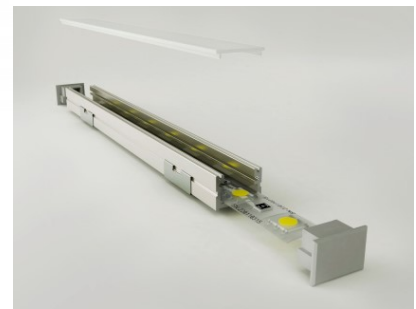

Alumiiniprofiili on käytännöllinen tapa asentaa LED-nauha tehokkaasti. Alumiiniprofiilin avulla ei ole vaaraa, että LED-nauha liukuu pois paikaltaan, ja profiilin kansi pitää valonjaon tasaisena ja kodikkaana. Profiili on kestävä, mutta kevyt, mikä takaa pitkän käyttöiän ja vakauden. Pinnalle asennettavan alumiiniprofiilin asentaminen on erittäin helppoa. Alumiiniprofiilia on hyvä käyttää monissa eri tiloissa. Keittiössä voimakkaampi LED-nauha alumiiniprofiililla toimii hyvin työtason yläpuolella. Olohuoneessa tämä yhdistelmä voi luoda kodikkaan korostusvalaistuksen. Korkean IP-arvon tuotteet sopivat täydellisesti kylpyhuoneisiin, ja vähittäiskaupassa LED-nauhat alumiiniprofiileilla ovat ihanteellisia tuotteiden korostamiseen!