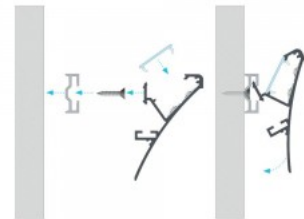

Alumiiniprofiili LUMINES Logi 2m hopea

Tuotekoodi 15516

Brändi [LUMINES](#)

Rungon väri hopea

Rungon materiaali alumiini

Pinnalle asennettava alumiiniprofiili on käytännöllinen tapa asentaa LED-nauha tehokkaasti. Alumiiniprofiilin avulla ei ole vaaraa, että LED-nauha liukuu pois paikaltaan, ja profiilin kansi pitää valonjaon tasaisena ja kodikkaana. Profiili on kestävä, mutta kevyt, mikä takaa pitkän käyttöiän ja vakauden. Pinnalle asennettavan alumiiniprofiilin asentaminen on erittäin helppoa. Alumiiniprofiilia on hyvä käyttää monissa eri tiloissa. Keittiössä voimakkaampi LED-nauha alumiiniprofiililla toimii hyvin työtason yläpuolella. Olohuoneessa tämä yhdistelmä voi luoda kodikkaan korostusvalaistuksen. Korkean IP-arvon tuotteet sopivat täydellisesti kylpyhuoneisiin, ja vähittäiskaupassa LED-nauhat alumiiniprofiileilla ovat ihanteellisia tuotteiden korostamiseen!