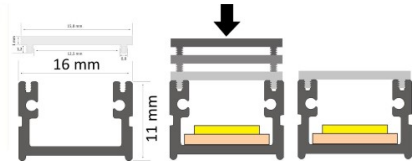

Alumiiniprofiili LUZ NEGRA Roma 3m hopea

Tuotekoodi 15390

Brändi [LUZ NEGRA](#)

Korkeus 11.0mm

Leveys 16.0mm

Pituus 3000.0mm

Rungon väri hopea

Rungon materiaali alumiini

Kiilto matto

Alumiiniprofiili on käytännöllinen tapa asentaa LED-nauha tehokkaasti. Alumiiniprofiilin avulla ei ole vaaraa, että LED-nauha liukuu pois paikaltaan, ja profiilin kansi pitää valonjaon tasaisena ja kodikkaana. Profiili on kestävä, mutta kevyt, mikä takaa pitkän käyttöiän ja vakauden. Pinnalle asennettavan alumiiniprofiilin asentaminen on erittäin helppoa. Alumiiniprofiilia on hyvä käyttää monissa eri tiloissa. Keittiössä voimakkaampi LED-nauha alumiiniprofiililla toimii hyvin työtason yläpuolella. Olohuoneessa tämä yhdistelmä voi luoda kodikkaan korostusvalaistuksen. Korkean IP-arvon tuotteet sopivat täydellisesti kylpyhuoneisiin, ja vähittäiskaupassa LED-nauhat alumiiniprofiileilla ovat ihanteellisia tuotteiden korostamiseen!