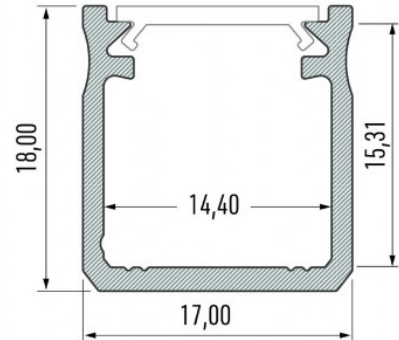

Alumiiniprofiili LUMINES Type Y 2m valkoinen

Tuotekoodi 15269

Brändi [LUMINES](#)

Korkeus 18.0mm

Leveys 17.0mm

Rungon väri valkoinen

Rungon materiaali alumiini

Pinnalle asennettava alumiiniprofiili on käytännöllinen tapa asentaa LED-nauha tehokkaasti. Alumiiniprofiilin avulla ei ole vaaraa, että LED-nauha liukuu pois paikaltaan, ja profiilin kansi pitää valonjaon tasaisena ja kodikkaana. Profiili on kestävä, mutta kevyt, mikä takaa pitkän käyttöiän ja vakauden. Pinnalle asennettavan alumiiniprofiilin asentaminen on erittäin helppoa. Alumiiniprofiilia on hyvä käyttää monissa eri tiloissa. Keittiössä voimakkaampi LED-nauha alumiiniprofiililla toimii hyvin työtason yläpuolella. Olohuoneessa tämä yhdistelmä voi luoda kodikkaan korostusvalaistuksen. Korkean IP-arvon tuotteet sopivat täydellisesti kylpyhuoneisiin, ja vähittäiskaupassa LED-nauhat alumiiniprofiileilla ovat ihanteellisia tuotteiden korostamiseen!