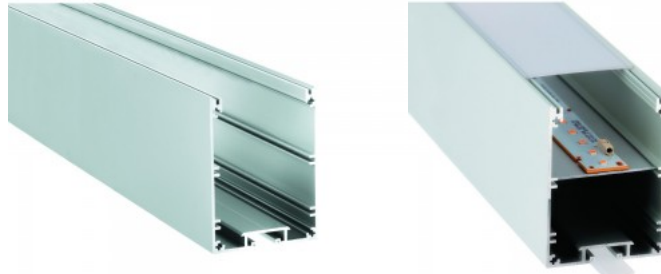

Alumiiniprofiili LUZ NEGRA MUNICH 2m musta

Tuotekoodi 16139

Brändi [LUZ NEGRA](#)

Korkeus 78.0mm

Leveys 58.0mm

Pituus 2000.0mm

Rungon väri musta

Alumiiniprofiili on käytännöllinen tapa asentaa LED-nauha tehokkaasti. Alumiiniprofiilin avulla ei ole vaaraa, että LED-nauha liukuu pois paikaltaan, ja profiilin kansi pitää valonjaon tasaisena ja kodikkaana. Profiili on kestävä, mutta kevyt, mikä takaa pitkän käyttöiän ja vakauden. Pinnalle asennettavan alumiiniprofiilin asentaminen on erittäin helppoa. Alumiiniprofiilia on hyvä käyttää monissa eri tiloissa. Keittiössä voimakkaampi LED-nauha alumiiniprofiililla toimii hyvin työtason yläpuolella. Olohuoneessa tämä yhdistelmä voi luoda kodikkaan korostusvalaistuksen. Korkean IP-arvon tuotteet sopivat täydellisesti kylpyhuoneisiin, ja vähittäiskaupassa LED-nauhat alumiiniprofiileilla ovat ihanteellisia tuotteiden korostamiseen!