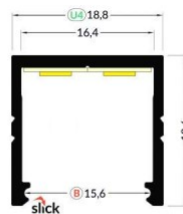

SMART16 B/U4