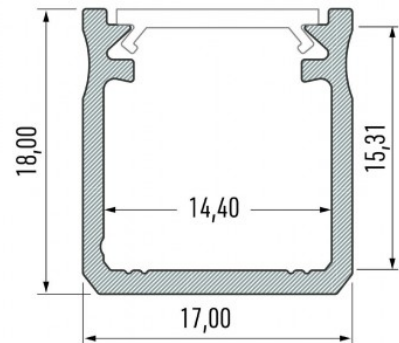

Alumiiniprofiili LUMINES Type Y 3m valkoinen

Tuotekoodi 15371

Brändi [LUMINES](#)

Korkeus 18.0mm

Leveys 17.0mm

Pituus 3000.0mm

Rungon väri valkoinen

Rungon materiaali alumiini