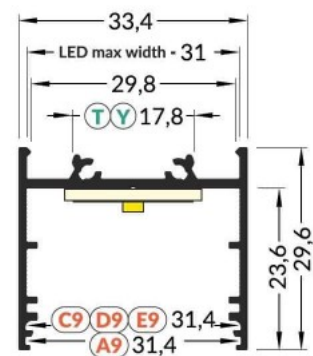

Alumiiniprofiili TOPMET VARIO30-02 2m valkoinen

Tuotekoodi 15988

Brändi [TOPMET](#)
Korkeus 29.6mm
Leveys 33.4mm
Pituus 2000.0mm
Rungon väri valkoinen
Rungon materiaali alumiini

Pinnalle asennettava alumiiniprofiili on käytännöllinen tapa asentaa LED-nauha tehokkaasti. Alumiiniprofiilin avulla ei ole vaaraa, että LED-nauha liukuu pois paikaltaan, ja profiilin kansi pitää valonjaon tasaisena ja kodikkaana. Profiili on kestävä, mutta kevyt, mikä takaa pitkän käyttöiän ja vakauden. Pinnalle asennettavan alumiiniprofiilin asentaminen on erittäin helppoa. Alumiiniprofiilia on hyvä käyttää monissa eri tiloissa. Keittiössä voimakkaampi LED-nauha alumiiniprofiililla toimii hyvin työtason yläpuolella. Olohuoneessa tämä yhdistelmä voi luoda kodikkaan korostusvalaistuksen. Korkean IP-arvon tuotteet sopivat täydellisesti kylpyhuoneisiin, ja vähittäiskaupassa LED-nauhat alumiiniprofiileilla ovat ihanteellisia tuotteiden korostamiseen!