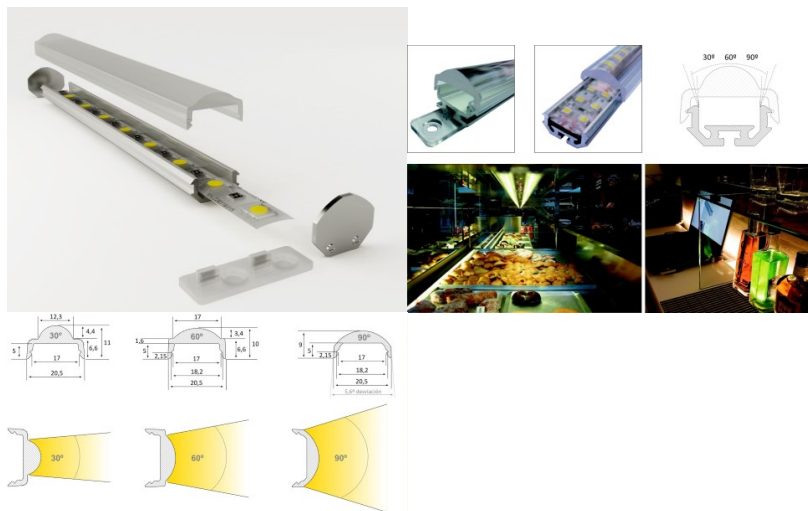

Alumiiniprofiili LUZ NEGRA Torino 2m hopea

Tuotekoodi 13344

Brändi [LUZ NEGRA](#)

Korkeus 16.6mm

Leveys 18.0mm

Pituus 2000.0mm

Rungon väri hopea

Rungon materiaali alumiini

Kiilto matto

Pinnalle asennettava alumiiniprofiili on käytännöllinen tapa asentaa LED-nauha tehokkaasti. Alumiiniprofiilin avulla ei ole vaaraa, että LED-nauha liukuu pois paikaltaan, ja profiilin kansi pitää valonjaon tasaisena ja kodikkaana. Profiili on kestävä, mutta kevyt, mikä takaa pitkän käyttöiän ja vakauden. Pinnalle asennettavan alumiiniprofiilin asentaminen on erittäin helppoa. Alumiiniprofiilia on hyvä käyttää monissa eri tiloissa. Keittiössä voimakkaampi LED-nauha alumiiniprofiililla toimii hyvin työtason yläpuolella. Olohuoneessa tämä yhdistelmä voi luoda kodikkaan korostusvalaistuksen. Korkean IP-arvon tuotteet sopivat täydellisesti kylpyhuoneisiin, ja vähittäiskaupassa LED-nauhat alumiiniprofiileilla ovat ihanteellisia tuotteiden korostamiseen!