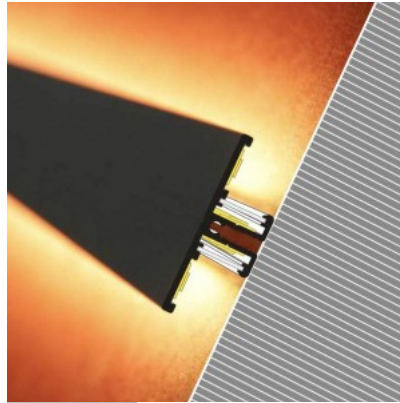

Pinnalle asennettava alumiiniprofiili on käytännöllinen tapa asentaa LED-nauha tehokkaasti. Alumiiniprofiilin avulla ei ole vaaraa, että LED-nauha liukuu pois paikaltaan, ja profiilin kansi pitää valonjaon tasaisena ja kodikkaana. Profiili on kestävä, mutta kevyt, mikä takaa pitkän käyttöiän ja vakauden. Pinnalle asennettavan alumiiniprofiilin asentaminen on erittäin helppoa. Alumiiniprofiilia on hyvä käyttää monissa eri tiloissa. Keittiössä voimakkaampi LED-nauha alumiiniprofiililla toimii hyvin työtason yläpuolella. Olohuoneessa tämä yhdistelmä voi luoda kodikkaan korostusvalaistuksen. Korkean IP-arvon tuotteet sopivat täydellisesti kylpyhuoneisiin, ja vähittäiskaupassa LED-nauhat alumiiniprofiileilla ovat ihanteellisia tuotteiden korostamiseen!