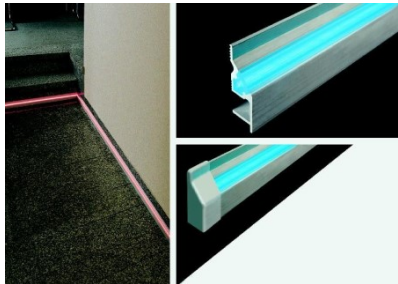

Rungon väri hopea

Rungon materiaali alumiini

Kiilto matto

Pinnalle asennettava alumiiniprofiili on käytännöllinen tapa asentaa LED-nauha tehokkaasti. Alumiiniprofiilin avulla ei ole vaaraa, että LED-nauha liukuu pois paikaltaan, ja profiilin kansi pitää valonjaon tasaisena ja kodikkaana. Profiili on kestävä, mutta kevyt, mikä takaa pitkän käyttöiän ja vakauden. Pinnalle asennettavan alumiiniprofiilin asentaminen on erittäin helppoa. Alumiiniprofiilia on hyvä käyttää monissa eri tiloissa. Keittiössä voimakkaampi LED-nauha alumiiniprofiililla toimii hyvin työtason yläpuolella. Olohuoneessa tämä yhdistelmä voi luoda kodikkaan korostusvalaistuksen. Korkean IP-arvon tuotteet sopivat täydellisesti kylpyhuoneisiin, ja vähittäiskaupassa LED-nauhat alumiiniprofiileilla ovat ihanteellisia tuotteiden korostamiseen!