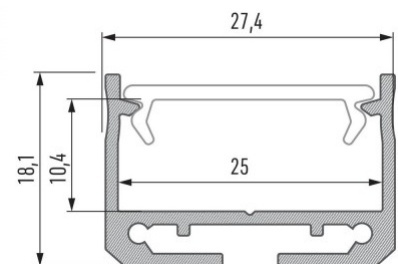

Alumiiniprofiili LUMINES SILEDA 2m hopea

Tuotekoodi 14674

Brändi [LUMINES](#)

Korkeus 18.1mm

Leveys 27.4mm

Pituus 2020.0mm

Rungon väri hopea

Rungon materiaali alumiini

Kiilto matto

Pinnalle asennettava alumiiniprofiili on käytännöllinen tapa asentaa LED-nauha tehokkaasti. Alumiiniprofiilin avulla ei ole vaaraa, että LED-nauha liukuu pois paikaltaan, ja profiilin kansi pitää valonjaon tasaisena ja kodikkaana. Profiili on kestävä, mutta kevyt, mikä takaa pitkän käyttöiän ja vakauden. Pinnalle asennettavan alumiiniprofiilin asentaminen on erittäin helppoa. Alumiiniprofiilia on hyvä käyttää monissa eri tiloissa. Keittiössä voimakkaampi LED-nauha alumiiniprofiililla toimii hyvin työtason yläpuolella. Olohuoneessa tämä yhdistelmä voi luoda kodikkaan korostusvalaistuksen. Korkean IP-arvon tuotteet sopivat täydellisesti kylpyhuoneisiin, ja vähittäiskaupassa LED-nauhat alumiiniprofiileilla ovat ihanteellisia tuotteiden korostamiseen!