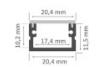

Alumiiniprofiili LUZ NEGRA Roma XL 3m hopea

Tuotekoodi 15268

Brändi [LUZ NEGRA](#)

Korkeus 11.5mm

Leveys 20.4mm

Pituus 3000.0mm

Rungon väri hopea

Rungon materiaali alumiini

Kiilto matto

Pinnalle asennettava alumiiniprofiili on käytännöllinen tapa asentaa LED-nauha tehokkaasti. Alumiiniprofiilin avulla ei ole vaaraa, että LED-nauha liukuu pois paikaltaan, ja profiilin kansi pitää valonjaon tasaisena ja kodikkaana. Profiili on kestävä, mutta kevyt, mikä takaa pitkän käyttöiän ja vakauden. Pinnalle asennettavan alumiiniprofiilin asentaminen on erittäin helppoa. Alumiiniprofiilia on hyvä käyttää monissa eri tiloissa. Keittiössä voimakkaampi LED-nauha alumiiniprofiililla toimii hyvin työtason yläpuolella. Olohuoneessa tämä yhdistelmä voi luoda kodikkaan korostusvalaistuksen. Korkean IP-arvon tuotteet sopivat täydellisesti kylpyhuoneisiin, ja vähittäiskaupassa LED-nauhat alumiiniprofiileilla ovat ihanteellisia tuotteiden korostamiseen!