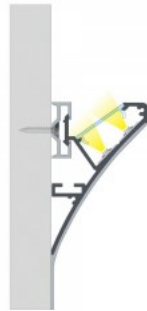

Alumiiniprofiili LUMINES Logi 2m hopea

Tuotekoodi 15516

Brändi [LUMINES](#)

Rungon väri hopea

Rungon materiaali alumiini

Pinnalle asennettava alumiiniprofiili on käytännöllinen tapa asentaa LED-nauha tehokkaasti. Alumiiniprofiilin avulla ei ole vaaraa, että LED-nauha liukuu pois paikaltaan, ja profiilin kansi pitää valonjaon tasaisena ja kodikkaana. Profiili on kestävä, mutta kevyt, mikä takaa pitkän käyttöiän ja vakauden. Pinnalle asennettavan alumiiniprofiilin asentaminen on erittäin helppoa. Alumiiniprofiilia on hyvä käyttää monissa eri tiloissa. Keittiössä voimakkaampi LED-nauha alumiiniprofiililla toimii hyvin työtason yläpuolella. Olohuoneessa tämä yhdistelmä voi luoda kodikkaan korostusvalaistuksen. Korkean IP-arvon tuotteet sopivat täydellisesti kylpyhuoneisiin, ja vähittäiskaupassa LED-nauhat alumiiniprofiileilla ovat ihanteellisia tuotteiden korostamiseen!