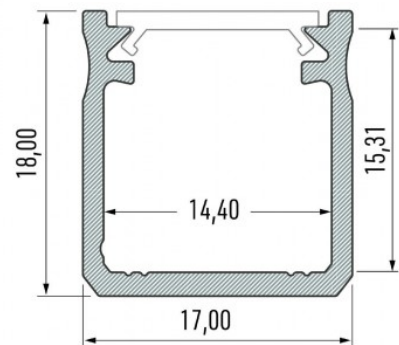

Alumiiniprofiili LUMINES Type Y 3m valkoinen

Tuotekoodi 15371

Brändi [LUMINES](#)

Korkeus 18.0mm

Leveys 17.0mm

Pituus 3000.0mm

Rungon väri valkoinen

Rungon materiaali alumiini