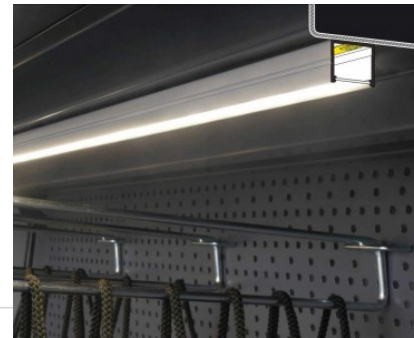

SMART16 B/U4

SMART16 B/U4

0 10mm

Alumiiniprofiili TOPMET SURFACE14 2m hopea

Tuotekoodi 16345

Brändi [TOPMET](#)
 Korkeus 9.0mm
 Leveys 24.0mm
 Pituus 2000.0mm
 Rungon väri hopea
 Rungon materiaali alumiini