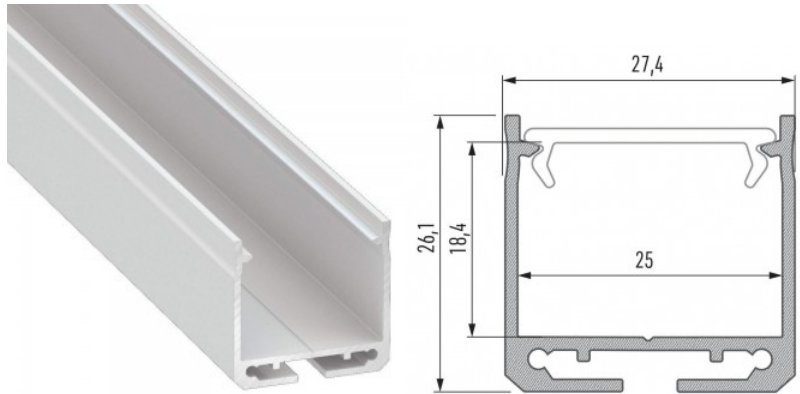

Pinnalle asennettava alumiiniprofiili on käytännöllinen tapa asentaa LED-nauha tehokkaasti. Alumiiniprofiilin avulla ei ole vaaraa, että LED-nauha liukuu pois paikaltaan, ja profiilin kansi pitää valonjaon tasaisena ja kodikkaana. Profiili on kestävä, mutta kevyt, mikä takaa pitkän käyttöiän ja vakauden. Pinnalle asennettavan alumiiniprofiilin asentaminen on erittäin helppoa. Alumiiniprofiilia on hyvä käyttää monissa eri tiloissa. Keittiössä voimakkaampi LED-nauha alumiiniprofiililla toimii hyvin työtason yläpuolella. Olohuoneessa tämä yhdistelmä voi luoda kodikkaan korostusvalaistuksen. Korkean IP-arvon tuotteet sopivat täydellisesti kylpyhuoneisiin, ja vähittäiskaupassa LED-nauhat alumiiniprofiileilla ovat ihanteellisia tuotteiden korostamiseen!