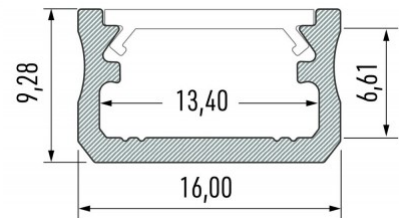

Alumiiniprofiili LUMINES Type A 3m hopea

Tuotekoodi 15481

Brändi [LUMINES](#)

Korkeus 9.3mm

Leveys 16.0mm

Pituus 3000.0mm

Rungon väri hopea

Rungon materiaali alumiini

Kiilto matto

Pinnalle asennettava alumiiniprofiili on käytännöllinen tapa asentaa LED-nauha tehokkaasti. Alumiiniprofiilin avulla ei ole vaaraa, että LED-nauha liukuu pois paikaltaan, ja profiilin kansi pitää valonjaon tasaisena ja kodikkaana. Profiili on kestävä, mutta kevyt, mikä takaa pitkän käyttöiän ja vakauden. Pinnalle asennettavan alumiiniprofiilin asentaminen on erittäin helppoa. Alumiiniprofiilia on hyvä käyttää monissa eri tiloissa. Keittiössä voimakkaampi LED-nauha alumiiniprofiililla toimii hyvin työtason yläpuolella. Olohuoneessa tämä yhdistelmä voi luoda kodikkaan korostusvalaistuksen. Korkean IP-arvon tuotteet sopivat täydellisesti kylpyhuoneisiin, ja vähittäiskaupassa LED-nauhat alumiiniprofiileilla ovat ihanteellisia tuotteiden korostamiseen!