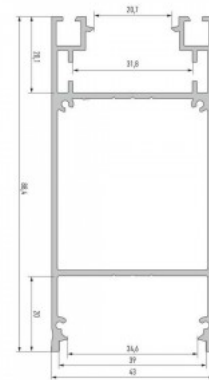

Alumiiniprofiili LUMINES DULIO 3m musta

Tuotekoodi 17723

Brändi [LUMINES](#)

Korkeus 88.4mm

Leveys 43.0mm

Pituus 3000.0mm

Rungon väri musta

Rungon materiaali alumiini

Ripustettava musta alumiiniprofiili. Alumiiniprofiili on käytännöllinen tapa asentaa LED-nauha tehokkaasti. Alumiiniprofiilin avulla ei ole vaaraa, että LED-nauha liukuu pois paikaltaan, ja profiilin kansi pitää valonjaon tasaisena ja kodikkaana. Profiili on kestävä, mutta kevyt, mikä takaa pitkän käyttöiän ja vakauden. Pinnalle asennettavan alumiiniprofiilin asentaminen on erittäin helppoa. Alumiiniprofiilia on hyvä käyttää monissa eri tiloissa. Keittiössä voimakkaampi LED-nauha alumiiniprofiililla toimii hyvin työtason yläpuolella. Olohuoneessa tämä yhdistelmä voi luoda kodikkaan korostusvalaistuksen. Korkean IP-arvon tuotteet sopivat täydellisesti kylpyhuoneisiin, ja vähittäiskaupassa LED-nauhat alumiiniprofiileilla ovat ihanteellisia tuotteiden korostamiseen!