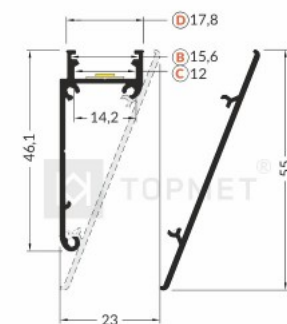

Alumiiniprofiili TOPMET WALLE12 2m 16161 copy hopea

Tuotekoodi 16163

Brändi [TOPMET](#)
Pituus 2000.0mm
Rungon väri hopea
Rungon materiaali alumiini

LED-seinäprofiilin WALLE12 peitelista.

WALLE12 BCD 0 10mm