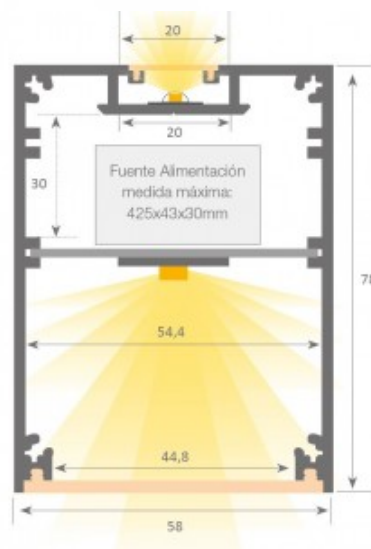

Alumiiniprofiili LUZ NEGRA MUNICH 2m musta

Tuotekoodi 16139

Brändi [LUZ NEGRA](#)

Korkeus 78.0mm

Leveys 58.0mm

Pituus 2000.0mm

Rungon väri musta

Alumiiniprofiili on käytännöllinen tapa asentaa LED-nauha tehokkaasti. Alumiiniprofiilin avulla ei ole vaaraa, että LED-nauha liukuu pois paikaltaan, ja profiilin kansi pitää valonjaon tasaisena ja kodikkaana. Profiili on kestävä, mutta kevyt, mikä takaa pitkän käyttöiän ja vakauden. Pinnalle asennettavan alumiiniprofiilin asentaminen on erittäin helppoa. Alumiiniprofiilia on hyvä käyttää monissa eri tiloissa. Keittiössä voimakkaampi LED-nauha alumiiniprofiililla toimii hyvin työtason yläpuolella. Olohuoneessa tämä yhdistelmä voi luoda kodikkaan korostusvalaistuksen. Korkean IP-arvon tuotteet sopivat täydellisesti kylpyhuoneisiin, ja vähittäiskaupassa LED-nauhat alumiiniprofiileilla ovat ihanteellisia tuotteiden korostamiseen!