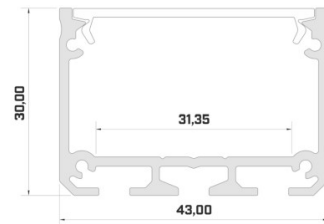

Alumiiniprofiili LUMINES ILEDO 2m hopea

Tuotekoodi 14540

Brändi [LUMINES](#)

Korkeus 30.0mm

Leveys 43.0mm

Pituus 2020.0mm

Rungon väri hopea

Rungon materiaali alumiini

Pinnalle asennettava alumiiniprofiili on käytännöllinen tapa asentaa LED-nauha tehokkaasti. Alumiiniprofiilin avulla ei ole vaaraa, että LED-nauha liukuu pois paikaltaan, ja profiilin kansi pitää valonjaon tasaisena ja kodikkaana. Profiili on kestävä, mutta kevyt, mikä takaa pitkän käyttöiän ja vakauden. Pinnalle asennettavan alumiiniprofiilin asentaminen on erittäin helppoa. Alumiiniprofiilia on hyvä käyttää monissa eri tiloissa. Keittiössä voimakkaampi LED-nauha alumiiniprofiililla toimii hyvin työtason yläpuolella. Olohuoneessa tämä yhdistelmä voi luoda kodikkaan korostusvalaistuksen. Korkean IP-arvon tuotteet sopivat täydellisesti kylpyhuoneisiin, ja vähittäiskaupassa LED-nauhat alumiiniprofiileilla ovat ihanteellisia tuotteiden korostamiseen!