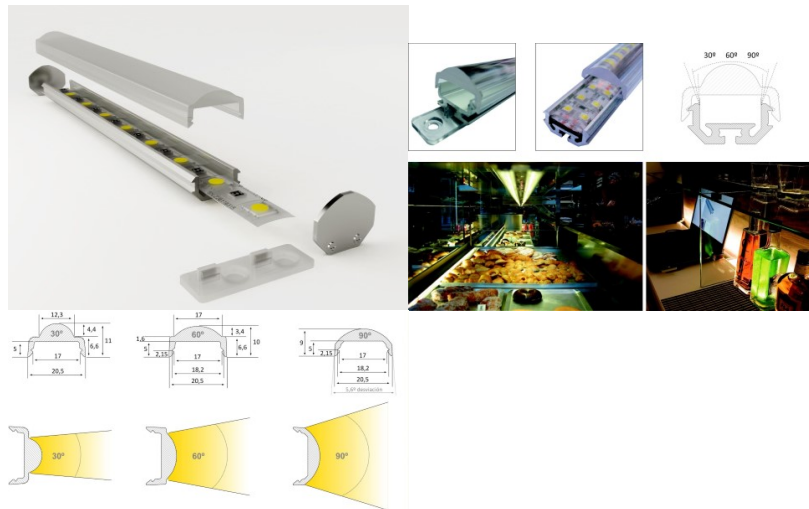

Alumiiniprofiili LUZ NEGRA Torino 2m hopea

Tuotekoodi 13344

Brändi [LUZ NEGRA](#)

Korkeus 16.6mm

Leveys 18.0mm

Pituus 2000.0mm

Rungon väri hopea

Rungon materiaali alumiini

Kiilto matto

Pinnalle asennettava alumiiniprofiili on käytännöllinen tapa asentaa LED-nauha tehokkaasti. Alumiiniprofiilin avulla ei ole vaaraa, että LED-nauha liukuu pois paikaltaan, ja profiilin kansi pitää valonjaon tasaisena ja kodikkaana. Profiili on kestävä, mutta kevyt, mikä takaa pitkän käyttöiän ja vakauden. Pinnalle asennettavan alumiiniprofiilin asentaminen on erittäin helppoa. Alumiiniprofiilia on hyvä käyttää monissa eri tiloissa. Keittiössä voimakkaampi LED-nauha alumiiniprofiililla toimii hyvin työtason yläpuolella. Olohuoneessa tämä yhdistelmä voi luoda kodikkaan korostusvalaistuksen. Korkean IP-arvon tuotteet sopivat täydellisesti kylpyhuoneisiin, ja vähittäiskaupassa LED-nauhat alumiiniprofiileilla ovat ihanteellisia tuotteiden korostamiseen!