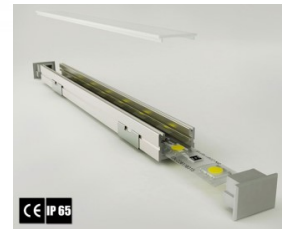

Kiilto matto

Alumiiniprofiili on käytännöllinen tapa asentaa LED-nauha tehokkaasti. Alumiiniprofiilin avulla ei ole vaaraa, että LED-nauha liukuu pois paikaltaan, ja profiilin kansi pitää valonjaon tasaisena ja kodikkaana. Profiili on kestävä, mutta kevyt, mikä takaa pitkän käyttöiän ja vakauden. Pinnalle asennettavan alumiiniprofiilin asentaminen on erittäin helppoa. Alumiiniprofiilia on hyvä käyttää monissa eri tiloissa. Keittiössä voimakkaampi LED-nauha alumiiniprofiililla toimii hyvin työtason yläpuolella. Olohuoneessa tämä yhdistelmä voi luoda kodikkaan korostusvalaistuksen. Korkean IP-arvon tuotteet sopivat täydellisesti kylpyhuoneisiin, ja vähittäiskaupassa LED-nauhat alumiiniprofiileilla ovat ihanteellisia tuotteiden korostamiseen!