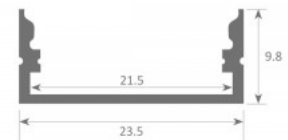

Alumiiniprofiili LUZ NEGRA California XL 3m hopea

Tuotekoodi 16121

Brändi [LUZ NEGRA](#)

Korkeus 9.8mm

Leveys 23.5mm

Pituus 3000.0mm

Rungon väri hopea

Rungon materiaali alumiini

Kiilto matto

Pinnalle asennettava alumiiniprofiili on käytännöllinen tapa asentaa LED-nauha tehokkaasti. Alumiiniprofiilin avulla ei ole vaaraa, että LED-nauha liukuu pois paikaltaan, ja profiilin kansi pitää valonjaon tasaisena ja kodikkaana. Profiili on kestävä, mutta kevyt, mikä takaa pitkän käyttöiän ja vakauden. Pinnalle asennettavan alumiiniprofiilin asentaminen on erittäin helppoa. Alumiiniprofiilia on hyvä käyttää monissa eri tiloissa. Keittiössä voimakkaampi LED-nauha alumiiniprofiililla toimii hyvin työtason yläpuolella. Olohuoneessa tämä yhdistelmä voi luoda kodikkaan korostusvalaistuksen. Korkean IP-arvon tuotteet sopivat täydellisesti kylpyhuoneisiin, ja vähittäiskaupassa LED-nauhat alumiiniprofiileilla ovat ihanteellisia tuotteiden korostamiseen!

Scale 1:2

Scale 1:1