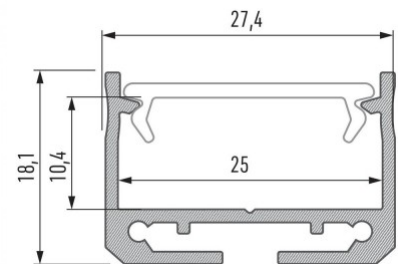

Alumiiniprofiili LUMINES SILEDA 2m valkoinen

Tuotekoodi 17811

Brändi [LUMINES](#)

Korkeus 18.1mm

Leveys 27.4mm

Pituus 2020.0mm

Rungon väri valkoinen

Rungon materiaali alumiini

Kiilto matto

Pinnalle asennettava alumiiniprofiili on käytännöllinen tapa asentaa LED-nauha tehokkaasti. Alumiiniprofiilin avulla ei ole vaaraa, että LED-nauha liukuu pois paikaltaan, ja profiilin kansi pitää valonjaon tasaisena ja kodikkaana. Profiili on kestävä, mutta kevyt, mikä takaa pitkän käyttöiän ja vakauden. Pinnalle asennettavan alumiiniprofiilin asentaminen on erittäin helppoa. Alumiiniprofiilia on hyvä käyttää monissa eri tiloissa. Keittiössä voimakkaampi LED-nauha alumiiniprofiililla toimii hyvin työtason yläpuolella. Olohuoneessa tämä yhdistelmä voi luoda kodikkaan korostusvalaistuksen. Korkean IP-arvon tuotteet sopivat täydellisesti kylpyhuoneisiin, ja vähittäiskaupassa LED-nauhat alumiiniprofiileilla ovat ihanteellisia tuotteiden korostamiseen!