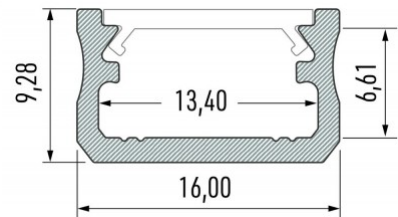

Alumiiniprofiili LUMINES Type A 2m valkoinen

Tuotekoodi 14646

Brändi [LUMINES](#)

Korkeus 9.3mm

Leveys 16.0mm

Rungon väri valkoinen

Rungon materiaali alumiini

Kiilto matto

Pinnalle asennettava alumiiniprofiili on käytännöllinen tapa asentaa LED-nauha tehokkaasti. Alumiiniprofiilin avulla ei ole vaaraa, että LED-nauha liukuu pois paikaltaan, ja profiilin kansi pitää valonjaon tasaisena ja kodikkaana. Profiili on kestävä, mutta kevyt, mikä takaa pitkän käyttöiän ja vakauden. Pinnalle asennettavan alumiiniprofiilin asentaminen on erittäin helppoa. Alumiiniprofiilia on hyvä käyttää monissa eri tiloissa. Keittiössä voimakkaampi LED-nauha alumiiniprofiililla toimii hyvin työtason yläpuolella. Olohuoneessa tämä yhdistelmä voi luoda kodikkaan korostusvalaistuksen. Korkean IP-arvon tuotteet sopivat täydellisesti kylpyhuoneisiin, ja vähittäiskaupassa LED-nauhat alumiiniprofiileilla ovat ihanteellisia tuotteiden korostamiseen!