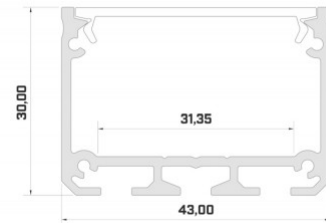

Alumiiniprofiili LUMINES ILEDO 3m valkoinen

Tuotekoodi 14719

Brändi [LUMINES](#)

Korkeus 30.0mm

Leveys 43.0mm

Pituus 3000.0mm

Rungon väri valkoinen

Rungon materiaali alumiini

Pinnalle asennettava alumiiniprofiili on käytännöllinen tapa asentaa LED-nauha tehokkaasti. Alumiiniprofiilin avulla ei ole vaaraa, että LED-nauha liukuu pois paikaltaan, ja profiilin kansi pitää valonjaon tasaisena ja kodikkaana. Profiili on kestävä, mutta kevyt, mikä takaa pitkän käyttöiän ja vakauden. Pinnalle asennettavan alumiiniprofiilin asentaminen on erittäin helppoa. Alumiiniprofiilia on hyvä käyttää monissa eri tiloissa. Keittiössä voimakkaampi LED-nauha alumiiniprofiililla toimii hyvin työtason yläpuolella. Olohuoneessa tämä yhdistelmä voi luoda kodikkaan korostusvalaistuksen. Korkean IP-arvon tuotteet sopivat täydellisesti kylpyhuoneisiin, ja vähittäiskaupassa LED-nauhat alumiiniprofiileilla ovat ihanteellisia tuotteiden korostamiseen!