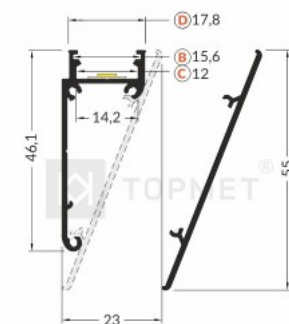

Alumiiniprofiili TOPMET WALLE12 2m (16161 copy) hopea

Tuotekoodi 16163

Brändi [TOPMET](#)
Pituus 2000.0mm
Rungon väri hopea
Rungon materiaali alumiini

LED-seinäprofiilin WALLE12 peitelista.

WALLE12 BCD 0 10mm