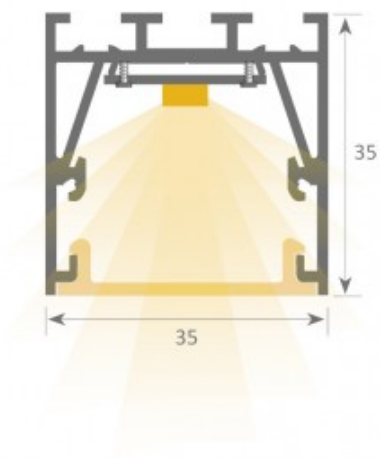

Alumiiniprofiili LUZ NEGRA ARIZONA 2,5m hopea

Tuotekoodi 15085

Brändi [LUZ NEGRA](#)

Korkeus 35.0mm

Leveys 35.0mm

Pituus 2500.0mm

Rungon väri hopea

Rungon materiaali alumiini

Kiilto matto

Pinnalle asennettava alumiiniprofiili on käytännöllinen tapa asentaa LED-nauha tehokkaasti. Alumiiniprofiilin avulla ei ole vaaraa, että LED-nauha liukuu pois paikaltaan, ja profiilin kansi pitää valonjaon tasaisena ja kodikkaana. Profiili on kestävä, mutta kevyt, mikä takaa pitkän käyttöiän ja vakauden. Pinnalle asennettavan alumiiniprofiilin asentaminen on erittäin helppoa. Alumiiniprofiilia on hyvä käyttää monissa eri tiloissa. Keittiössä voimakkaampi LED-nauha alumiiniprofiililla toimii hyvin työtason yläpuolella. Olohuoneessa tämä yhdistelmä voi luoda kodikkaan korostusvalaistuksen. Korkean IP-arvon tuotteet sopivat täydellisesti kylpyhuoneisiin, ja vähittäiskaupassa LED-nauhat alumiiniprofiileilla ovat ihanteellisia tuotteiden korostamiseen!