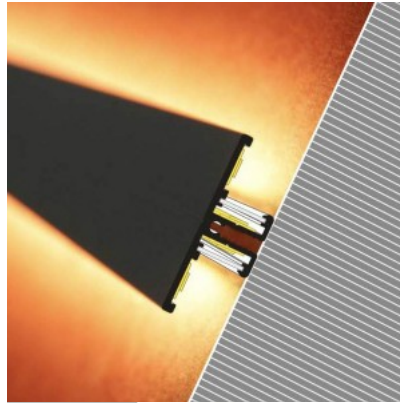

Alumiiniprofiili TOPMET BACK10 A/UX 2m hopea

Tuotekoodi 15546

Brändi [TOPMET](#)

Rungon väri hopea

Rungon materiaali alumiini

Pinnalle asennettava alumiiniprofiili on käytännöllinen tapa asentaa LED-nauha tehokkaasti. Alumiiniprofiilin avulla ei ole vaaraa, että LED-nauha liukuu pois paikaltaan, ja profiilin kansi pitää valonjaon tasaisena ja kodikkaana. Profiili on kestävä, mutta kevyt, mikä takaa pitkän käyttöiän ja vakauden. Pinnalle asennettavan alumiiniprofiilin asentaminen on erittäin helppoa. Alumiiniprofiilia on hyvä käyttää monissa eri tiloissa. Keittiössä voimakkaampi LED-nauha alumiiniprofiililla toimii hyvin työtason yläpuolella. Olohuoneessa tämä yhdistelmä voi luoda kodikkaan korostusvalaistuksen. Korkean IP-arvon tuotteet sopivat täydellisesti kylpyhuoneisiin, ja vähittäiskaupassa LED-nauhat alumiiniprofiileilla ovat ihanteellisia tuotteiden korostamiseen!