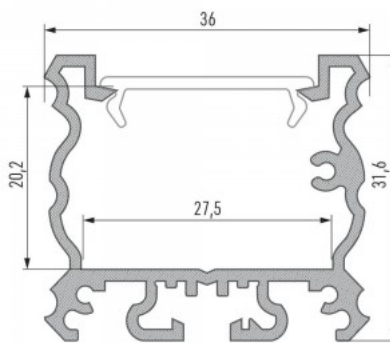

Brändi [LUMINES](#)

Korkeus 31.6mm

Leveys 36.0mm

Pituus 2000.0mm

Rungon väri musta

Rungon materiaali alumiini

Pinnalle asennettava alumiiniprofiili on käytännöllinen tapa asentaa LED-nauha tehokkaasti. Alumiiniprofiilin avulla ei ole vaaraa, että LED-nauha liukuu pois paikaltaan, ja profiilin kansi pitää valonjaon tasaisena ja kodikkaana. Profiili on kestävä, mutta kevyt, mikä takaa pitkän käyttöiän ja vakauden. Pinnalle asennettavan alumiiniprofiilin asentaminen on erittäin helppoa. Alumiiniprofiilia on hyvä käyttää monissa eri tiloissa. Keittiössä voimakkaampi LED-nauha alumiiniprofiililla toimii hyvin työtason yläpuolella. Olohuoneessa tämä yhdistelmä voi luoda kodikkaan korostusvalaistuksen. Korkean IP-arvon tuotteet sopivat täydellisesti kylpyhuoneisiin, ja vähittäiskaupassa LED-nauhat alumiiniprofiileilla ovat ihanteellisia tuotteiden korostamiseen!