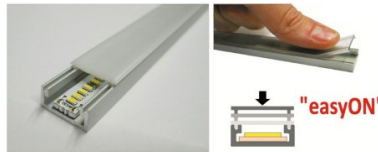

Alumiiniprofiili on käytännöllinen tapa asentaa LED-nauha tehokkaasti. Alumiiniprofiilin avulla ei ole vaaraa, että LED-nauha liukuu pois paikaltaan, ja profiilin kansi pitää valonjaon tasaisena ja kodikkaana. Profiili on kestävä, mutta kevyt, mikä takaa pitkän käyttöiän ja vakauden. Pinnalle asennettavan alumiiniprofiilin asentaminen on erittäin helppoa. Alumiiniprofiilia on hyvä käyttää monissa eri tiloissa. Keittiössä voimakkaampi LED-nauha alumiiniprofiililla toimii hyvin työtason yläpuolella. Olohuoneessa tämä yhdistelmä voi luoda kodikkaan korostusvalaistuksen. Korkean IP-arvon tuotteet sopivat täydellisesti kylpyhuoneisiin, ja vähittäiskaupassa LED-nauhat alumiiniprofiileilla ovat ihanteellisia tuotteiden korostamiseen!