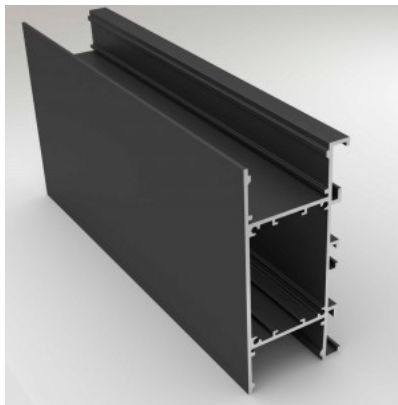

Alumiiniprofiili LUZ NEGRA Washington 3m musta

Tuotekoodi 16725

Brändi [LUZ NEGRA](#)

Korkeus 90.0mm

Leveys 42.3mm

Pituus 3000.0mm

Rungon väri musta

Rungon materiaali alumiini

Kiilto matto

Pinnalle asennettava alumiiniprofiili on käytännöllinen tapa asentaa LED-nauha tehokkaasti. Alumiiniprofiilin avulla ei ole vaaraa, että LED-nauha liukuu pois paikaltaan, ja profiilin kansi pitää valonjaon tasaisena ja kodikkaana. Profiili on kestävä, mutta kevyt, mikä takaa pitkän käyttöiän ja vakauden. Pinnalle asennettavan alumiiniprofiilin asentaminen on erittäin helppoa. Alumiiniprofiilia on hyvä käyttää monissa eri tiloissa. Keittiössä voimakkaampi LED-nauha alumiiniprofiililla toimii hyvin työtason yläpuolella. Olohuoneessa tämä yhdistelmä voi luoda kodikkaan korostusvalaistuksen. Korkean IP-arvon tuotteet sopivat täydellisesti kylpyhuoneisiin, ja vähittäiskaupassa LED-nauhat alumiiniprofiileilla ovat ihanteellisia tuotteiden korostamiseen!