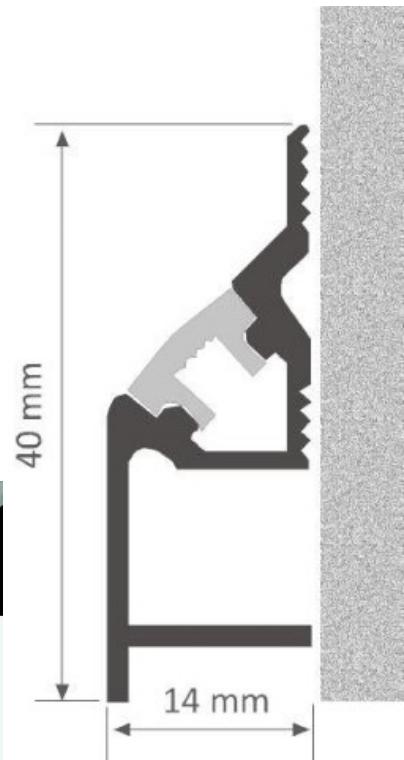

Alumiiniprofiili LUZ NEGRA Cambridge 2,4m hopea

Tuotekoodi 13347

Brändi [LUZ NEGRA](#)

Korkeus 40.0mm

Leveys 14.0mm

Pituus 2400.0mm

Rungon väri hopea

Rungon materiaali alumiini

Kiilto matto

Pinnalle asennettava alumiiniprofiili on käytännöllinen tapa asentaa LED-nauha tehokkaasti. Alumiiniprofiilin avulla ei ole vaaraa, että LED-nauha liukuu pois paikaltaan, ja profiilin kansi pitää valonjaon tasaisena ja kodikkaana. Profiili on kestävä, mutta kevyt, mikä takaa pitkän käyttöiän ja vakauden. Pinnalle asennettavan alumiiniprofiilin asentaminen on erittäin helppoa. Alumiiniprofiilia on hyvä käyttää monissa eri tiloissa. Keittiössä voimakkaampi LED-nauha alumiiniprofiililla toimii hyvin työtason yläpuolella. Olohuoneessa tämä yhdistelmä voi luoda kodikkaan korostusvalaistuksen. Korkean IP-arvon tuotteet sopivat täydellisesti kylpyhuoneisiin, ja vähittäiskaupassa LED-nauhat alumiiniprofiileilla ovat ihanteellisia tuotteiden korostamiseen!