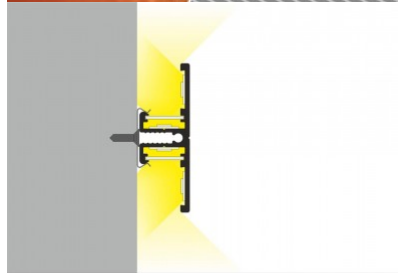

Pinnalle asennettava alumiiniprofiili on käytännöllinen tapa asentaa LED-nauha tehokkaasti. Alumiiniprofiilin avulla ei ole vaaraa, että LED-nauha liukuu pois paikaltaan, ja profiilin kansi pitää valonjaon tasaisena ja kodikkaana. Profiili on kestävä, mutta kevyt, mikä takaa pitkän käyttöiän ja vakauden. Pinnalle asennettavan alumiiniprofiilin asentaminen on erittäin helppoa. Alumiiniprofiilia on hyvä käyttää monissa eri tiloissa. Keittiössä voimakkaampi LED-nauha alumiiniprofiililla toimii hyvin työtason yläpuolella. Olohuoneessa tämä yhdistelmä voi luoda kodikkaan korostusvalaistuksen. Korkean IP-arvon tuotteet sopivat täydellisesti kylpyhuoneisiin, ja vähittäiskaupassa LED-nauhat alumiiniprofileilla ovat ihanteellisia tuotteiden korostamiseen!