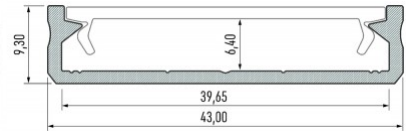

Alumiiniprofiili LUMINES SOLIS 2m valkoinen

Tuotekoodi 17907

Brändi [LUMINES](#)

Korkeus 9.3mm

Leveys 43.0mm

Pituus 2020.0mm

Rungon väri valkoinen

Rungon materiaali alumiini

Pinnalle asennettava alumiiniprofiili on käytännöllinen tapa asentaa LED-nauha tehokkaasti. Alumiiniprofiilin avulla ei ole vaaraa, että LED-nauha liukuu pois paikaltaan, ja profiilin kansi pitää valonjaon tasaisena ja kodikkaana. Profiili on kestävä, mutta kevyt, mikä takaa pitkän käyttöiän ja vakauden. Pinnalle asennettavan alumiiniprofiilin asentaminen on erittäin helppoa. Alumiiniprofiilia on hyvä käyttää monissa eri tiloissa. Keittiössä voimakkaampi LED-nauha alumiiniprofiililla toimii hyvin työtason yläpuolella. Olohuoneessa tämä yhdistelmä voi luoda kodikkaan korostusvalaistuksen. Korkean IP-arvon tuotteet sopivat täydellisesti kylpyhuoneisiin, ja vähittäiskaupassa LED-nauhat alumiiniprofiileilla ovat ihanteellisia tuotteiden korostamiseen!