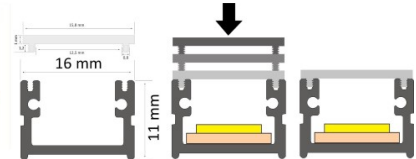

Alumiiniprofiili LUZ NEGRA Roma 2m hopea

Tuotekoodi 13337

Brändi [LUZ NEGRA](#)

Korkeus 11.0mm

Leveys 16.0mm

Rungon väri hopea

Rungon materiaali alumiini

Kiilto matto

Alumiiniprofiili on käytännöllinen tapa asentaa LED-nauha tehokkaasti. Alumiiniprofiilin avulla ei ole vaaraa, että LED-nauha liukuu pois paikaltaan, ja profiilin kansi pitää valonjaon tasaisena ja kodikkaana. Profiili on kestävä, mutta kevyt, mikä takaa pitkän käyttöiän ja vakauden. Pinnalle asennettavan alumiiniprofiilin asentaminen on erittäin helppoa. Alumiiniprofiilia on hyvä käyttää monissa eri tiloissa. Keittiössä voimakkaampi LED-nauha alumiiniprofiililla toimii hyvin työtason yläpuolella. Olohuoneessa tämä yhdistelmä voi luoda kodikkaan korostusvalaistuksen. Korkean IP-arvon tuotteet sopivat täydellisesti kylpyhuoneisiin, ja vähittäiskaupassa LED-nauhat alumiiniprofiileilla ovat ihanteellisia tuotteiden korostamiseen!