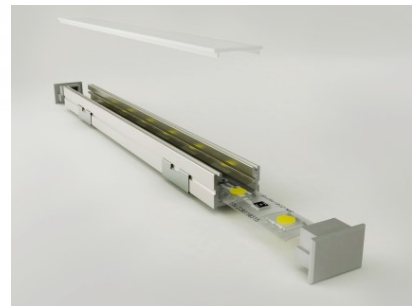

Alumiiniprofiili LUZ NEGRA Roma 3m hopea

Tuotekoodi 15390

Brändi [LUZ NEGRA](#)

Korkeus 11.0mm

Leveys 16.0mm

Pituus 3000.0mm

Rungon väri hopea

Rungon materiaali alumiini

Kiilto matto

Alumiiniprofiili on käytännöllinen tapa asentaa LED-nauha tehokkaasti. Alumiiniprofiilin avulla ei ole vaaraa, että LED-nauha liukuu pois paikaltaan, ja profiilin kansi pitää valonjaon tasaisena ja kodikkaana. Profiili on kestävä, mutta kevyt, mikä takaa pitkän käyttöiän ja vakauden. Pinnalle asennettavan alumiiniprofiilin asentaminen on erittäin helppoa. Alumiiniprofiilia on hyvä käyttää monissa eri tiloissa. Keittiössä voimakkaampi LED-nauha alumiiniprofiililla toimii hyvin työtason yläpuolella. Olohuoneessa tämä yhdistelmä voi luoda kodikkaan korostusvalaistuksen. Korkean IP-arvon tuotteet sopivat täydellisesti kylpyhuoneisiin, ja vähittäiskaupassa LED-nauhat alumiiniprofiileilla ovat ihanteellisia tuotteiden korostamiseen!