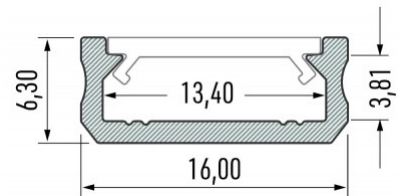

Alumiiniprofiili LUMINES Type D 2m musta

Tuotekoodi 14905

Brändi [LUMINES](#)

Korkeus 6.3mm

Leveys 16.0mm

Pituus 2020.0mm

Rungon väri musta

Rungon materiaali alumiini

Pinnalle asennettava alumiiniprofiili on käytännöllinen tapa asentaa LED-nauha tehokkaasti. Alumiiniprofiilin avulla ei ole vaaraa, että LED-nauha liukuu pois paikaltaan, ja profiilin kansi pitää valonjaon tasaisena ja kodikkaana. Profiili on kestävä, mutta kevyt, mikä takaa pitkän käyttöiän ja vakauden. Pinnalle asennettavan alumiiniprofiilin asentaminen on erittäin helppoa. Alumiiniprofiilia on hyvä käyttää monissa eri tiloissa. Keittiössä voimakkaampi LED-nauha alumiiniprofiililla toimii hyvin työtason yläpuolella. Olohuoneessa tämä yhdistelmä voi luoda kodikkaan korostusvalaistuksen. Korkean IP-arvon tuotteet sopivat täydellisesti kylpyhuoneisiin, ja vähittäiskaupassa LED-nauhat alumiiniprofiileilla ovat ihanteellisia tuotteiden korostamiseen!