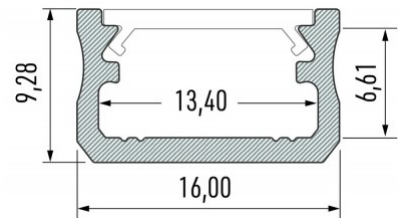

Alumiiniprofiili LUMINES Type A 3m valkoinen

Tuotekoodi 14655

Brändi [LUMINES](#)

Korkeus 9.3mm

Leveys 16.0mm

Pituus 3000.0mm

Rungon väri valkoinen

Rungon materiaali alumiini

Kiilto matto

Pinnalle asennettava alumiiniprofiili on käytännöllinen tapa asentaa LED-nauha tehokkaasti. Alumiiniprofiilin avulla ei ole vaaraa, että LED-nauha liukuu pois paikaltaan, ja profiilin kansi pitää valonjaon tasaisena ja kodikkaana. Profiili on kestävä, mutta kevyt, mikä takaa pitkän käyttöiän ja vakauden. Pinnalle asennettavan alumiiniprofiilin asentaminen on erittäin helppoa. Alumiiniprofiilia on hyvä käyttää monissa eri tiloissa. Keittiössä voimakkaampi LED-nauha alumiiniprofiililla toimii hyvin työtason yläpuolella. Olohuoneessa tämä yhdistelmä voi luoda kodikkaan korostusvalaistuksen. Korkean IP-arvon tuotteet sopivat täydellisesti kylpyhuoneisiin, ja vähittäiskaupassa LED-nauhat alumiiniprofiileilla ovat ihanteellisia tuotteiden korostamiseen!