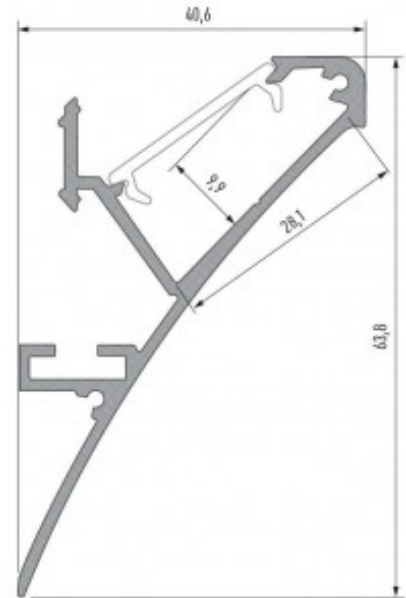

Alumiiniprofiili LUMINES SILEDA 2m hopea

Tuotekoodi 14674

Brändi [LUMINES](#)

Korkeus 18.1mm

Leveys 27.4mm

Pituus 2020.0mm

Rungon väri hopea

Rungon materiaali alumiini