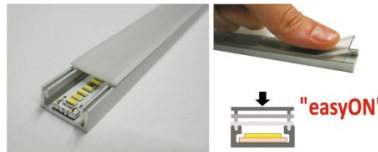

Kiilto matto

Pinnalle asennettava alumiiniprofiili on käytännöllinen tapa asentaa LED-nauha tehokkaasti. Alumiiniprofiilin avulla ei ole vaaraa, että LED-nauha liukuu pois paikaltaan, ja profiilin kansi pitää valonjaon tasaisena ja kodikkaana. Profiili on kestävä, mutta kevyt, mikä takaa pitkän käyttöiän ja vakauden. Pinnalle asennettavan alumiiniprofiilin asentaminen on erittäin helppoa. Alumiiniprofiilia on hyvä käyttää monissa eri tiloissa. Keittiössä voimakkaampi LED-nauha alumiiniprofiililla toimii hyvin työtason yläpuolella. Olohuoneessa tämä yhdistelmä voi luoda kodikkaan korostusvalaistuksen. Korkean IP-arvon tuotteet sopivat täydellisesti kylpyhuoneisiin, ja vähittäiskaupassa LED-nauhat alumiiniprofiileilla ovat ihanteellisia tuotteiden korostamiseen!