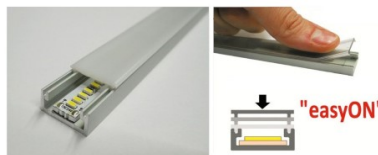

Alumiiniprofiili LUZ NEGRA Roma 3m hopea

Tuotekoodi 15390

Brändi [LUZ NEGRA](#)

Korkeus 11.0mm

Leveys 16.0mm

Pituus 3000.0mm

Rungon väri hopea

Rungon materiaali alumiini

Kiilto matto

Alumiiniprofiili on käytännöllinen tapa asentaa LED-nauha tehokkaasti. Alumiiniprofiilin avulla ei ole vaaraa, että LED-nauha liukuu pois paikaltaan, ja profiilin kansi pitää valonjaon tasaisena ja kodikkaana. Profiili on kestävä, mutta kevyt, mikä takaa pitkän käyttöiän ja vakauden. Pinnalle asennettavan alumiiniprofiilin asentaminen on erittäin helppoa. Alumiiniprofiilia on hyvä käyttää monissa eri tiloissa. Keittiössä voimakkaampi LED-nauha alumiiniprofiililla toimii hyvin työtason yläpuolella. Olohuoneessa tämä yhdistelmä voi luoda kodikkaan korostusvalaistuksen. Korkean IP-arvon tuotteet sopivat täydellisesti kylpyhuoneisiin, ja vähittäiskaupassa LED-nauhat alumiiniprofiileilla ovat ihanteellisia tuotteiden korostamiseen!