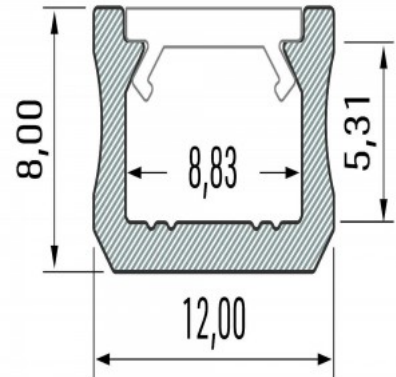

Alumiiniprofiili LUMINES Type X 2m hopea

Tuotekoodi 15525

Brändi [LUMINES](#)

Korkeus 9.3mm

Leveys 12.0mm

Rungon väri hopea

Rungon materiaali alumiini

Kiilto matto

Pinnalle asennettava alumiiniprofiili on käytännöllinen tapa asentaa LED-nauha tehokkaasti. Alumiiniprofiilin avulla ei ole vaaraa, että LED-nauha liukuu pois paikaltaan, ja profiilin kansi pitää valonjaon tasaisena ja kodikkaana. Profiili on kestävä, mutta kevyt, mikä takaa pitkän käyttöiän ja vakauden. Pinnalle asennettavan alumiiniprofiilin asentaminen on erittäin helppoa. Alumiiniprofiilia on hyvä käyttää monissa eri tiloissa. Keittiössä voimakkaampi LED-nauha alumiiniprofiililla toimii hyvin työtason yläpuolella. Olohuoneessa tämä yhdistelmä voi luoda kodikkaan korostusvalaistuksen. Korkean IP-arvon tuotteet sopivat täydellisesti kylpyhuoneisiin, ja vähittäiskaupassa LED-nauhat alumiiniprofiileilla ovat ihanteellisia tuotteiden korostamiseen!