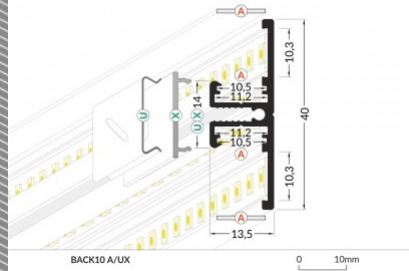

BACK10 A/UX

BACK10 A/UX

0 10mm

Alumiiniprofiili TOPMET LOWI 2m musta

Tuotekoodi 17086

Brändi [TOPMET](#)
Korkeus 28.0mm
Leveys 53.0mm
Pituus 2000.0mm
Laatikossa 15kpl
Rungon väri musta
Rungon materiaali alumiini