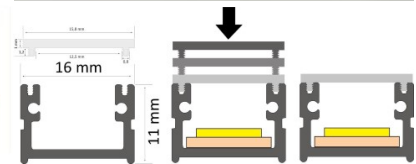

Alumiiniprofiili LUZ NEGRA Roma 3m hopea

Tuotekoodi 15390

Brändi [LUZ NEGRA](#)

Korkeus 11.0mm

Leveys 16.0mm

Pituus 3000.0mm

Rungon väri hopea

Rungon materiaali alumiini

Kiilto matto

Alumiiniprofiili on käytännöllinen tapa asentaa LED-nauha tehokkaasti. Alumiiniprofiilin avulla ei ole vaaraa, että LED-nauha liukuu pois paikaltaan, ja profiilin kansi pitää valonjaon tasaisena ja kodikkaana. Profiili on kestävä, mutta kevyt, mikä takaa pitkän käyttöiän ja vakauden. Pinnalle asennettavan alumiiniprofiilin asentaminen on erittäin helppoa. Alumiiniprofiilia on hyvä käyttää monissa eri tiloissa. Keittiössä voimakkaampi LED-nauha alumiiniprofiililla toimii hyvin työtason yläpuolella. Olohuoneessa tämä yhdistelmä voi luoda kodikkaan korostusvalaistuksen. Korkean IP-arvon tuotteet sopivat täydellisesti kylpyhuoneisiin, ja vähittäiskaupassa LED-nauhat alumiiniprofiileilla ovat ihanteellisia tuotteiden korostamiseen!