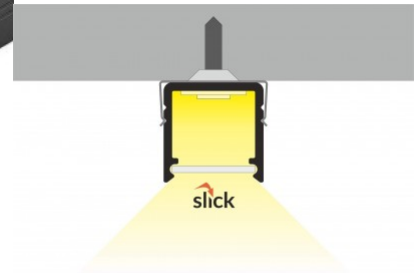

SMART16 B/U4

SMART16 B/U4

0 10mm

Alumiiniprofiili TOPMET SMART16 B/U4 2m musta

Tuotekoodi 15533

Brändi [TOPMET](#)

Rungon väri musta

Pinnalle asennettava alumiiniprofiili on käytännöllinen tapa asentaa LED-nauha tehokkaasti. Alumiiniprofiilin avulla ei ole vaaraa, että LED-nauha liukuu pois paikaltaan, ja profiilin kansi pitää valonjaon tasaisena ja kodikkaana. Profiili on kestävä, mutta kevyt, mikä takaa pitkän käyttöiän ja vakauden. Pinnalle asennettavan alumiiniprofiilin asentaminen on erittäin helppoa. Alumiiniprofiilia on hyvä käyttää monissa eri tiloissa. Keittiössä voimakkaampi LED-nauha alumiiniprofiililla toimii hyvin työtason yläpuolella. Olohuoneessa tämä yhdistelmä voi luoda kodikkaan korostusvalaistuksen. Korkean IP-arvon tuotteet sopivat täydellisesti kylpyhuoneisiin, ja vähittäiskaupassa LED-nauhat alumiiniprofileilla ovat ihanteellisia tuotteiden korostamiseen!