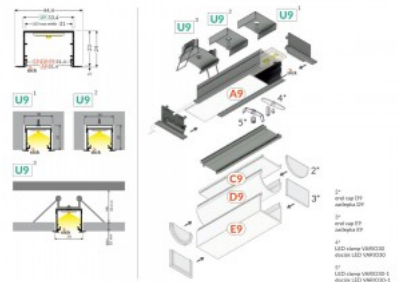

## Alumiiniprofiili TOPMET VARIO30-08 2m harmaa