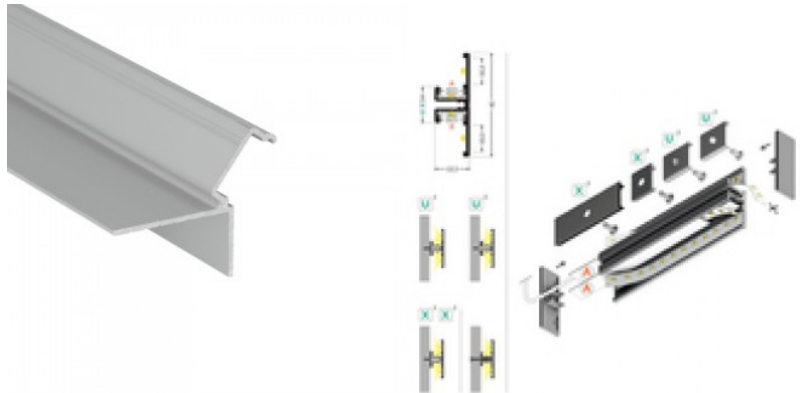

Alumiiniprofili TOPMET GLOW12 2m

Tuotekoodi 19684

Brändi [TOPMET](#)
Pituus 2000.0mm
Rungon materiaali alumiini