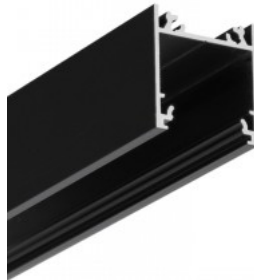

Alumiiniprofili TOPMET LINEA20 2m musta

Tuotekoodi 18463

Brändi [TOPMET](#)
Korkeus 25.1mm
Leveys 23.0mm
Pituus 2000.0mm
Rungon väri musta
Rungon materiaali alumiini