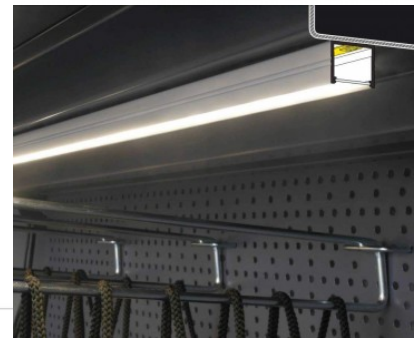

Alumiiniprofiili TOPMET SMART16 B/U4 2m harmaa

Tuotekoodi 15515

Brändi [TOPMET](#)

Rungon väri harmaa

Pinnalle asennettava alumiiniprofiili on käytännöllinen tapa asentaa LED-nauha tehokkaasti. Alumiiniprofiilin avulla ei ole vaaraa, että LED-nauha liukuu pois paikaltaan, ja profiilin kansi pitää valonjaon tasaisena ja kodikkaana. Profiili on kestävä, mutta kevyt, mikä takaa pitkän käyttöiän ja vakauden. Pinnalle asennettavan alumiiniprofiilin asentaminen on erittäin helppoa. Alumiiniprofiilia on hyvä käyttää monissa eri tiloissa. Keittiössä voimakkaampi LED-nauha alumiiniprofiililla toimii hyvin työtason yläpuolella. Olohuoneessa tämä yhdistelmä voi luoda kodikkaan korostusvalaistuksen. Korkean IP-arvon tuotteet sopivat täydellisesti kylpyhuoneisiin, ja vähittäiskaupassa LED-nauhat alumiiniprofileilla ovat ihanteellisia tuotteiden korostamiseen!

0 10mm