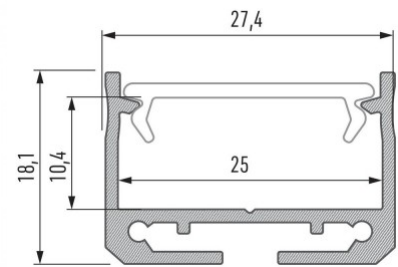

Alumiiniprofiili LUMINES SILEDA 2m valkoinen

Tuotekoodi 17811

Brändi [LUMINES](#)

Korkeus 18.1mm

Leveys 27.4mm

Pituus 2020.0mm

Rungon väri valkoinen

Rungon materiaali alumiini

Kiilto matto

Pinnalle asennettava alumiiniprofiili on käytännöllinen tapa asentaa LED-nauha tehokkaasti. Alumiiniprofiilin avulla ei ole vaaraa, että LED-nauha liukuu pois paikaltaan, ja profiilin kansi pitää valonjaon tasaisena ja kodikkaana. Profiili on kestävä, mutta kevyt, mikä takaa pitkän käyttöiän ja vakauden. Pinnalle asennettavan alumiiniprofiilin asentaminen on erittäin helppoa. Alumiiniprofiilia on hyvä käyttää monissa eri tiloissa. Keittiössä voimakkaampi LED-nauha alumiiniprofiililla toimii hyvin työtason yläpuolella. Olohuoneessa tämä yhdistelmä voi luoda kodikkaan korostusvalaistuksen. Korkean IP-arvon tuotteet sopivat täydellisesti kylpyhuoneisiin, ja vähittäiskaupassa LED-nauhat alumiiniprofiileilla ovat ihanteellisia tuotteiden korostamiseen!