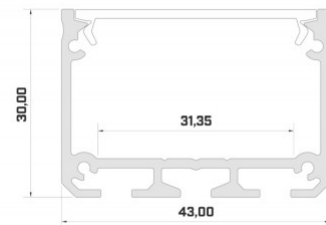

Alumiiniprofiili LUMINES ILEDO 3m musta

Tuotekoodi 15803

Brändi [LUMINES](#)

Korkeus 30.0mm

Leveys 43.0mm

Pituus 3000.0mm

Rungon väri musta

Rungon materiaali alumiini

Pinnalle asennettava alumiiniprofiili on käytännöllinen tapa asentaa LED-nauha tehokkaasti. Alumiiniprofiilin avulla ei ole vaaraa, että LED-nauha liukuu pois paikaltaan, ja profiilin kansi pitää valonjaon tasaisena ja kodikkaana. Profiili on kestävä, mutta kevyt, mikä takaa pitkän käyttöiän ja vakauden. Pinnalle asennettavan alumiiniprofiilin asentaminen on erittäin helppoa. Alumiiniprofiilia on hyvä käyttää monissa eri tiloissa. Keittiössä voimakkaampi LED-nauha alumiiniprofiililla toimii hyvin työtason yläpuolella. Olohuoneessa tämä yhdistelmä voi luoda kodikkaan korostusvalaistuksen. Korkean IP-arvon tuotteet sopivat täydellisesti kylpyhuoneisiin, ja vähittäiskaupassa LED-nauhat alumiiniprofiileilla ovat ihanteellisia tuotteiden korostamiseen!