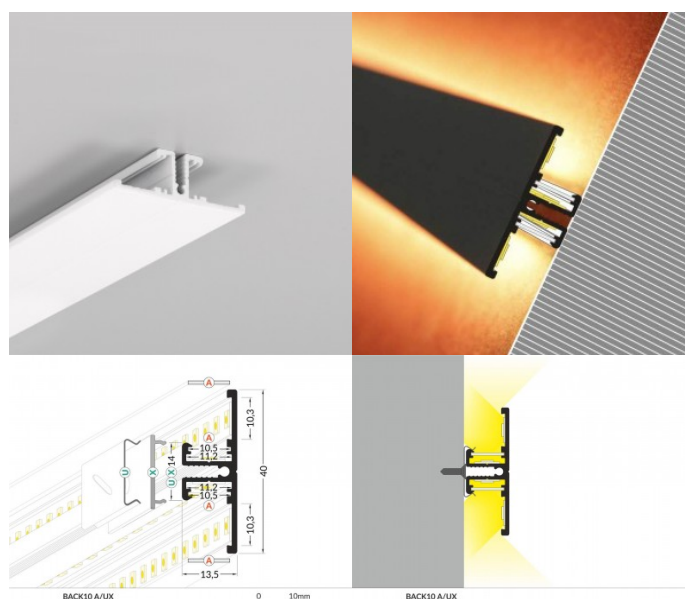

Alumiiniprofiili TOPMET BACK10 A/UX 2m valkoinen

Tuotekoodi 15752

Brändi [TOPMET](#)
Pituus 2000.0mm
Rungon väri valkoinen
Rungon materiaali alumiini

Pinnalle asennettava alumiiniprofiili on käytännöllinen tapa asentaa LED-nauha tehokkaasti. Alumiiniprofiilin avulla ei ole vaaraa, että LED-nauha liukuu pois paikaltaan, ja profiilin kansi pitää valonjaon tasaisena ja kodikkaana. Profiili on kestävä, mutta kevyt, mikä takaa pitkän käyttöiän ja vakauden. Pinnalle asennettavan alumiiniprofiilin asentaminen on erittäin helppoa. Alumiiniprofiilia on hyvä käyttää monissa eri tiloissa. Keittiössä voimakkaampi LED-nauha alumiiniprofiililla toimii hyvin työtason yläpuolella. Olohuoneessa tämä yhdistelmä voi luoda kodikkaan korostusvalaistuksen. Korkean IP-arvon tuotteet sopivat täydellisesti kylpyhuoneisiin, ja vähittäiskaupassa LED-nauhat alumiiniprofiileilla ovat ihanteellisia tuotteiden korostamiseen!