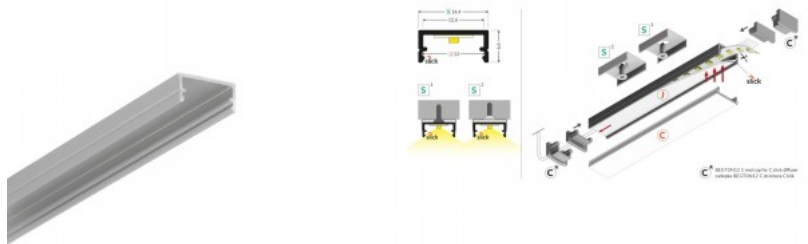

Alumiiniprofiili TOPMET BEGTON12 2m harmaa

Tuotekoodi 18524

Brändi [TOPMET](#)
Pituus 2000.0mm
Rungon väri harmaa
Rungon materiaali alumiini