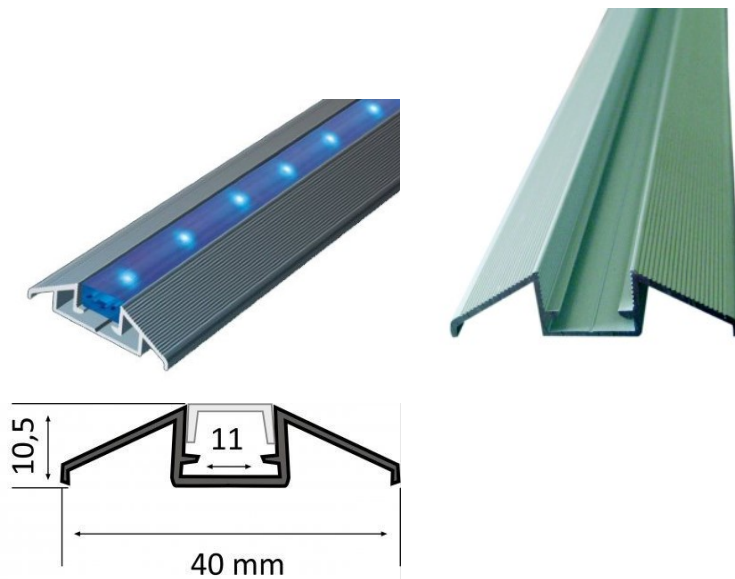

Pinnalle asennettava alumiiniprofiili on käytännöllinen tapa asentaa LED-nauha tehokkaasti. Alumiiniprofiilin avulla ei ole vaaraa, että LED-nauha liukuu pois paikaltaan, ja profiilin kansi pitää valonjaon tasaisena ja kodikkaana. Profiili on kestävä, mutta kevyt, mikä takaa pitkän käyttöiän ja vakauden. Pinnalle asennettavan alumiiniprofiilin asentaminen on erittäin helppoa. Alumiiniprofiilia on hyvä käyttää monissa eri tiloissa. Keittiössä voimakkaampi LED-nauha alumiiniprofiililla toimii hyvin työtason yläpuolella. Olohuoneessa tämä yhdistelmä voi luoda kodikkaan korostusvalaistuksen. Korkean IP-arvon tuotteet sopivat täydellisesti kylpyhuoneisiin, ja vähittäiskaupassa LED-nauhat alumiiniprofiileilla ovat ihanteellisia tuotteiden korostamiseen!