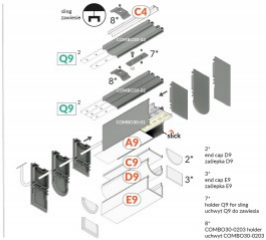

Brändi [TOPMET](#)
Korkeus 49.9mm
Leveys 2000.0mm
Pituus 31.0mm
Rungon väri alumiinin
Rungon materiaali alumiini

Alumiiniprofili TOPMET COMBO30-01 2000 musta

Tuotekoodi 19727

Brändi [TOPMET](#)
Korkeus 49.9mm
Leveys 31.0mm
Pituus 2000.0mm
Rungon väri musta
Rungon materiaali alumiini