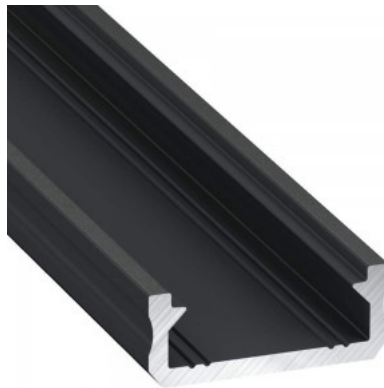

Pinnalle asennettava alumiiniprofiili on käytännöllinen tapa asentaa LED-nauha tehokkaasti. Alumiiniprofiilin avulla ei ole vaaraa, että LED-nauha liukuu pois paikaltaan, ja profiilin kansi pitää valonjaon tasaisena ja kodikkaana. Profiili on kestävä, mutta kevyt, mikä takaa pitkän käyttöiän ja vakauden. Pinnalle asennettavan alumiiniprofiilin asentaminen on erittäin helppoa. Alumiiniprofiilia on hyvä käyttää monissa eri tiloissa. Keittiössä voimakkaampi LED-nauha alumiiniprofiililla toimii hyvin työtason yläpuolella. Olohuoneessa tämä yhdistelmä voi luoda kodikkaan korostusvalaistuksen. Korkean IP-arvon tuotteet sopivat täydellisesti kylpyhuoneisiin, ja vähittäiskaupassa LED-nauhat alumiiniprofiileilla ovat ihanteellisia tuotteiden korostamiseen!