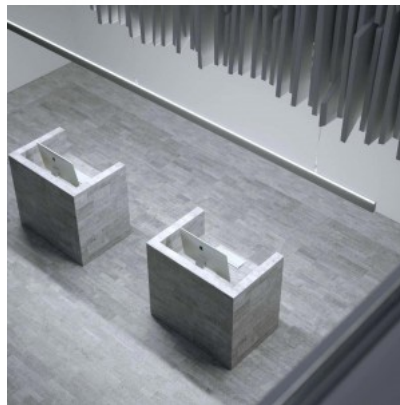

### Tuotekoodi 17723

Brändi [LUMINES](#)

Korkeus 88.4mm

Leveys 43.0mm

Pituus 3000.0mm

Rungon väri musta

Rungon materiaali alumiini

Ripustettava musta alumiiniprofiili. Alumiiniprofiili on käytännöllinen tapa asentaa LED-nauha tehokkaasti. Alumiiniprofiilin avulla ei ole vaaraa, että LED-nauha liukuu pois paikaltaan, ja profiilin kansi pitää valonjaon tasaisena ja kodikkaana. Profiili on kestävä, mutta kevyt, mikä takaa pitkän käyttöiän ja vakauden. Pinnalle asennettavan alumiiniprofiilin asentaminen on erittäin helppoa. Alumiiniprofiilia on hyvä käyttää monissa eri tiloissa. Keittiössä voimakkaampi LED-nauha alumiiniprofiililla toimii hyvin työtason yläpuolella. Olohuoneessa tämä yhdistelmä voi luoda kodikkaan korostusvalaistuksen. Korkean IP-arvon tuotteet sopivat täydellisesti kylpyhuoneisiin, ja vähittäiskaupassa LED-nauhat alumiiniprofiileilla ovat ihanteellisia tuotteiden korostamiseen!