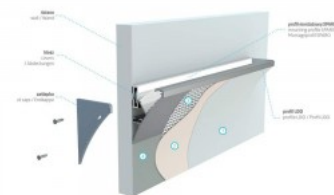

Pinnalle asennettava alumiiniprofiili on käytännöllinen tapa asentaa LED-nauha tehokkaasti. Alumiiniprofiilin avulla ei ole vaaraa, että LED-nauha liukuu pois paikaltaan, ja profiilin kansi pitää valonjaon tasaisena ja kodikkaana. Profiili on kestävä, mutta kevyt, mikä takaa pitkän käyttöiän ja vakauden. Pinnalle asennettavan alumiiniprofiilin asentaminen on erittäin helppoa. Alumiiniprofiilia on hyvä käyttää monissa eri tiloissa. Keittiössä voimakkaampi LED-nauha alumiiniprofiililla toimii hyvin työtason yläpuolella. Olohuoneessa tämä yhdistelmä voi luoda kodikkaan korostusvalaistuksen. Korkean IP-arvon tuotteet sopivat täydellisesti kylpyhuoneisiin, ja vähittäiskaupassa LED-nauhat alumiiniprofiileilla ovat ihanteellisia tuotteiden korostamiseen!