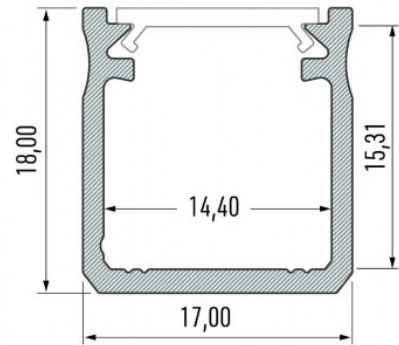

### Tuotekoodi 19120

Brändi [LUMINES](#)

Korkeus 18.0mm

Leveys 17.0mm

Pituus 2020.0mm

Rungon väri kultainen

Rungon materiaali alumiini

Pinnalle asennettava alumiiniprofiili on käytännöllinen tapa asentaa LED-nauha tehokkaasti. Alumiiniprofiilin avulla ei ole vaaraa, että LED-nauha liukuu pois paikaltaan, ja profiilin kansi pitää valonjaon tasaisena ja kodikkaana. Profiili on kestävä, mutta kevyt, mikä takaa pitkän käyttöiän ja vakauden. Pinnalle asennettavan alumiiniprofiilin asentaminen on erittäin helppoa. Alumiiniprofiilia on hyvä käyttää monissa eri tiloissa. Keittiössä voimakkaampi LED-nauha alumiiniprofiililla toimii hyvin työtason yläpuolella. Olohuoneessa tämä yhdistelmä voi luoda kodikkaan korostusvalaistuksen. Korkean IP-arvon tuotteet sopivat täydellisesti kylpyhuoneisiin, ja vähittäiskaupassa LED-nauhat alumiiniprofiileilla ovat ihanteellisia tuotteiden korostamiseen!