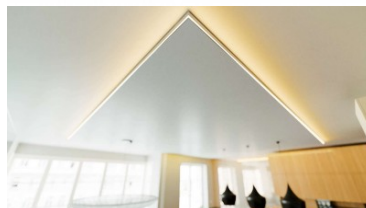

Alumiiniprofili LUMINES APA12 2m hopea

Tuotekoodi 17493

Brändi [LUMINES](#)
Korkeus 20.2mm
Leveys 43.0mm
Pituus 2000.0mm
Rungon väri hopea
Rungon materiaali alumiini

Pinnalle asennettava alumiiniprofili on käytännöllinen tapa asentaa LED-nauha tehokkaasti. Alumiiniprofiilin avulla ei ole vaaraa, että LED-nauha liukuu pois paikaltaan, ja profiilin kansi pitää valonjaon tasaisena ja kodikkaana. Profili on kestävä, mutta kevyt, mikä takaa pitkän käyttöiän ja vakauden. Pinnalle asennettavan alumiiniprofiilin asentaminen on erittäin helppoa. Alumiiniprofiilia on hyvä käyttää monissa eri tiloissa. Keittiössä voimakkaampi LED-nauha alumiiniprofiililla toimii hyvin työtason yläpuolella. Olohuoneessa tämä yhdistelmä voi luoda kodikkaan korostusvalaistuksen. Korkean IP-arvon tuotteet sopivat täydellisesti kylpyhuoneisiin, ja vähittäiskaupassa LED-nauhat alumiiniprofiileilla ovat ihanteellisia tuotteiden korostamiseen!