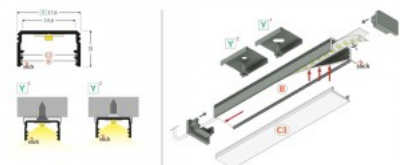

Alumiiniprofiili TOPMET UNI14 2m harmaa

Tuotekoodi 18488

Brändi [TOPMET](#)
Pituus 2000.0mm
Rungon väri harmaa
Rungon materiaali alumiini