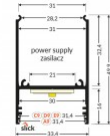

Brändi [TOPMET](#)
Korkeus 49.9mm
Leveys 2000.0mm
Pituus 31.0mm
Rungon väri alumiinin
Rungon materiaali alumiini

Alumiiniprofili TOPMET COMBO30-01 2000 musta

Tuotekoodi 19727

Brändi [TOPMET](#)
Korkeus 49.9mm
Leveys 31.0mm
Pituus 2000.0mm
Rungon väri musta
Rungon materiaali alumiini