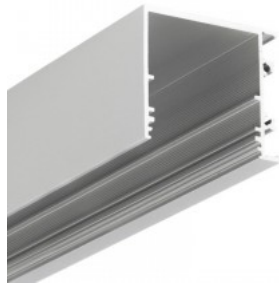

Alumiiniprofiili TOPMET VARIO30-03 3m harmaa

Tuotekoodi 18493

Brändi [TOPMET](#)
Korkeus 31.8mm
Leveys 38.0mm
Pituus 3000.0mm
Rungon väri harmaa
Rungon materiaali alumiini

Pinnalle asennettava alumiiniprofiili on käytännöllinen tapa asentaa LED-nauha tehokkaasti. Alumiiniprofiilin avulla ei ole vaaraa, että LED-nauha liukuu pois paikaltaan, ja profiilin kansi pitää valonjaon tasaisena ja kodikkaana. Profiili on kestävä, mutta kevyt, mikä takaa pitkän käyttöiän ja vakauden. Pinnalle asennettavan alumiiniprofiilin asentaminen on erittäin helppoa. Alumiiniprofiilia on hyvä käyttää monissa eri tiloissa. Keittiössä voimakkaampi LED-nauha alumiiniprofiililla toimii hyvin työtason yläpuolella. Olohuoneessa tämä yhdistelmä voi luoda kodikkaan korostusvalaistuksen. Korkean IP-arvon tuotteet sopivat täydellisesti kylpyhuoneisiin, ja vähittäiskaupassa LED-nauhat alumiiniprofiileilla ovat ihanteellisia tuotteiden korostamiseen!