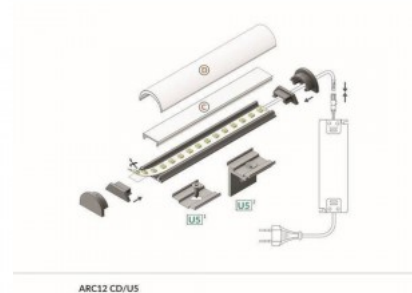

Alumiiniprofiili TOPMET ARC12 1m musta

Tuotekoodi 18514

Brändi [TOPMET](#)
Pituus 1000.0mm
Rungon väri musta
Rungon materiaali alumiini

Pinnalle asennettava alumiiniprofiili on käytännöllinen tapa asentaa LED-nauha tehokkaasti. Alumiiniprofiilin avulla ei ole vaaraa, että LED-nauha liukuu pois paikaltaan, ja profiilin kansi pitää valonjaon tasaisena ja kodikkaana. Profiili on kestävä, mutta kevyt, mikä takaa pitkän käyttöiän ja vakauden. Pinnalle asennettavan alumiiniprofiilin asentaminen on erittäin helppoa. Alumiiniprofiilia on hyvä käyttää monissa eri tiloissa. Keittiössä voimakkaampi LED-nauha alumiiniprofiililla toimii hyvin työtason yläpuolella. Olohuoneessa tämä yhdistelmä voi luoda kodikkaan korostusvalaistuksen. Korkean IP-arvon tuotteet sopivat täydellisesti kylpyhuoneisiin, ja vähittäiskaupassa LED-nauhat alumiiniprofiileilla ovat ihanteellisia tuotteiden korostamiseen!

ARC12 CD/US