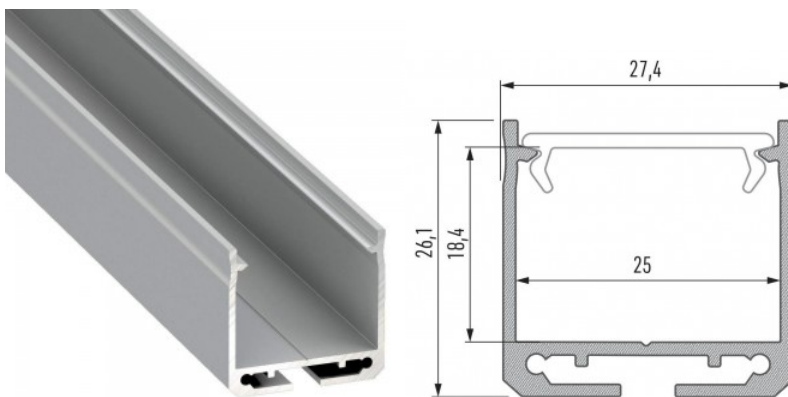

### Tuotekoodi 16457

Brändi [LUMINES](#)

Korkeus 26.1mm

Leveys 27.4mm

Pituus 3000.0mm

Rungon väri hopea

Rungon materiaali alumiini

Pinnalle asennettava alumiiniprofiili on käytännöllinen tapa asentaa LED-nauha tehokkaasti. Alumiiniprofiilin avulla ei ole vaaraa, että LED-nauha liukuu pois paikaltaan, ja profiilin kansi pitää valonjaon tasaisena ja kodikkaana. Profiili on kestävä, mutta kevyt, mikä takaa pitkän käyttöiän ja vakauden. Pinnalle asennettavan alumiiniprofiilin asentaminen on erittäin helppoa. Alumiiniprofiilia on hyvä käyttää monissa eri tiloissa. Keittiössä voimakkaampi LED-nauha alumiiniprofiililla toimii hyvin työtason yläpuolella. Olohuoneessa tämä yhdistelmä voi luoda kodikkaan korostusvalaistuksen. Korkean IP-arvon tuotteet sopivat täydellisesti kylpyhuoneisiin, ja vähittäiskaupassa LED-nauhat alumiiniprofiileilla ovat ihanteellisia tuotteiden korostamiseen!