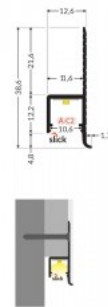

Alumiiniprofili TOPMET Omni10 AC2

Tuotekoodi 20711

Brändi [TOPMET](#)
Pituus 2000.0mm
Rungon materiaali alumiini