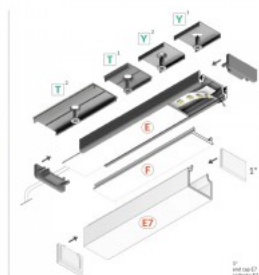

### Tuotekoodi 20856

Brändi [TOPMET](#)  
Korkeus 9.0mm  
Leveys 24.0mm  
Pituus 3000.0mm  
Rungon väri musta  
Rungon materiaali alumiini