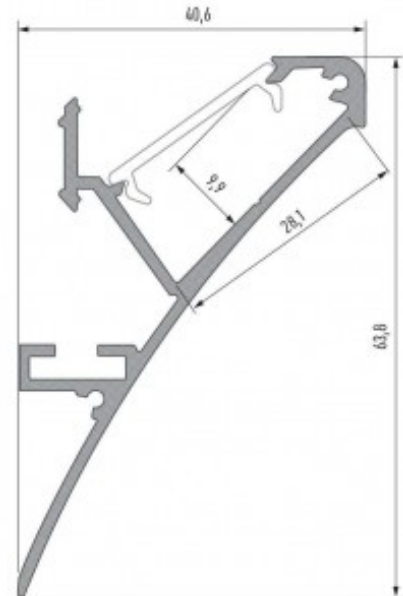

Alumiiniprofiili LUMINES Logi 2m musta

Tuotekoodi 22169

Brändi [LUMINES](#)

Korkeus 63.8mm

Leveys 40.6mm

Pituus 2002.0mm

Rungon väri musta

Rungon materiaali alumiini

Pinnalle asennettava alumiiniprofiili on käytännöllinen tapa asentaa LED-nauha tehokkaasti. Alumiiniprofiilin avulla ei ole vaaraa, että LED-nauha liukuu pois paikaltaan, ja profiilin kansi pitää valonjaon tasaisena ja kodikkaana. Profiili on kestävä, mutta kevyt, mikä takaa pitkän käyttöiän ja vakauden. Pinnalle asennettavan alumiiniprofiilin asentaminen on erittäin helppoa. Alumiiniprofiilia on hyvä käyttää monissa eri tiloissa. Keittiössä voimakkaampi LED-nauha alumiiniprofiililla toimii hyvin työtason yläpuolella. Olohuoneessa tämä yhdistelmä voi luoda kodikkaan korostusvalaistuksen. Korkean IP-arvon tuotteet sopivat täydellisesti kylpyhuoneisiin, ja vähittäiskaupassa LED-nauhat alumiiniprofiileilla ovat ihanteellisia tuotteiden korostamiseen!