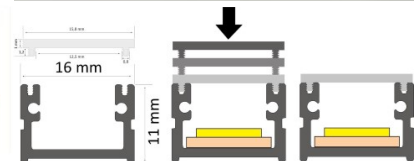

Alumiiniprofiili LUZ NEGRA Roma 3m hopea

Tuotekoodi 15390

Brändi [LUZ NEGRA](#)

Korkeus 11.0mm

Leveys 16.0mm

Pituus 3000.0mm

Rungon väri hopea

Rungon materiaali alumiini

Kiilto matto

Alumiiniprofiili on käytännöllinen tapa asentaa LED-nauha tehokkaasti. Alumiiniprofiilin avulla ei ole vaaraa, että LED-nauha liukuu pois paikaltaan, ja profiilin kansi pitää valonjaon tasaisena ja kodikkaana. Profiili on kestävä, mutta kevyt, mikä takaa pitkän käyttöiän ja vakauden. Pinnalle asennettavan alumiiniprofiilin asentaminen on erittäin helppoa. Alumiiniprofiilia on hyvä käyttää monissa eri tiloissa. Keittiössä voimakkaampi LED-nauha alumiiniprofiililla toimii hyvin työtason yläpuolella. Olohuoneessa tämä yhdistelmä voi luoda kodikkaan korostusvalaistuksen. Korkean IP-arvon tuotteet sopivat täydellisesti kylpyhuoneisiin, ja vähittäiskaupassa LED-nauhat alumiiniprofileilla ovat ihanteellisia tuotteiden korostamiseen!