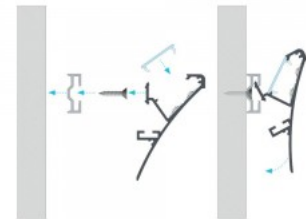

### Tuotekoodi 15516

Brändi [LUMINES](#)

Rungon väri hopea

Rungon materiaali alumiini

Pinnalle asennettava alumiiniprofiili on käytännöllinen tapa asentaa LED-nauha tehokkaasti. Alumiiniprofiilin avulla ei ole vaaraa, että LED-nauha liukuu pois paikaltaan, ja profiilin kansi pitää valonjaon tasaisena ja kodikkaana. Profiili on kestävä, mutta kevyt, mikä takaa pitkän käyttöiän ja vakauden. Pinnalle asennettavan alumiiniprofiilin asentaminen on erittäin helppoa. Alumiiniprofiilia on hyvä käyttää monissa eri tiloissa. Keittiössä voimakkaampi LED-nauha alumiiniprofiililla toimii hyvin työtason yläpuolella. Olohuoneessa tämä yhdistelmä voi luoda kodikkaan korostusvalaistuksen. Korkean IP-arvon tuotteet sopivat täydellisesti kylpyhuoneisiin, ja vähittäiskaupassa LED-nauhat alumiiniprofiileilla ovat ihanteellisia tuotteiden korostamiseen!