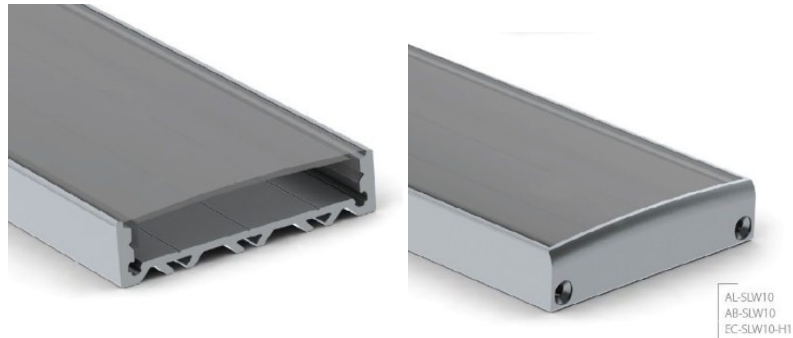

### Tuotekoodi 13498

Korkeus 11.1mm  
Leveys 44.8mm  
Pituus 2000.0mm

Hinta ilman kantta!

AL-SLW10  
AB-SLW10  
EC-SLW10-H1