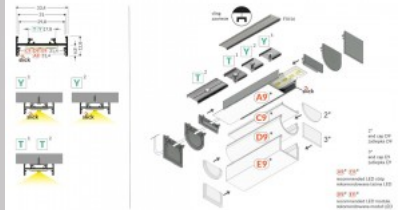

Alumiiniprofili TOPMET VARIO30-01 2m valkoinen

Tuotekoodi 19405

Brändi [TOPMET](#)
Korkeus 12.8mm
Leveys 33.4mm
Pituus 2000.0mm
Rungon väri valkoinen
Rungon materiaali alumiini