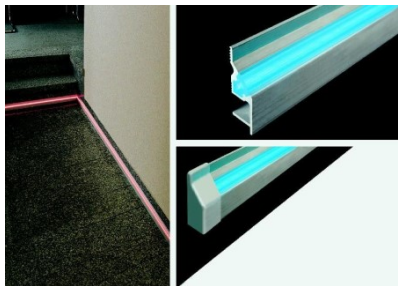

Kiilto matto

Pinnalle asennettava alumiiniprofiili on käytännöllinen tapa asentaa LED-nauha tehokkaasti. Alumiiniprofiilin avulla ei ole vaaraa, että LED-nauha liukuu pois paikaltaan, ja profiilin kansi pitää valonjaon tasaisena ja kodikkaana. Profiili on kestävä, mutta kevyt, mikä takaa pitkän käyttöiän ja vakauden. Pinnalle asennettavan alumiiniprofiilin asentaminen on erittäin helppoa. Alumiiniprofiilia on hyvä käyttää monissa eri tiloissa. Keittiössä voimakkaampi LED-nauha alumiiniprofiililla toimii hyvin työtason yläpuolella. Olohuoneessa tämä yhdistelmä voi luoda kodikkaan korostusvalaistuksen. Korkean IP-arvon tuotteet sopivat täydellisesti kylpyhuoneisiin, ja vähittäiskaupassa LED-nauhat alumiiniprofileilla ovat ihanteellisia tuotteiden korostamiseen!