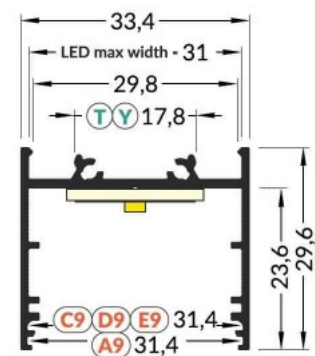

Alumiiniprofiili TOPMET VARIO30-02 2m harmaa

Tuotekoodi 18525

Brändi [TOPMET](#)
Korkeus 29.6mm
Leveys 33.4mm
Pituus 2000.0mm
Rungon väri harmaa
Rungon materiaali alumiini

Pinnalle asennettava alumiiniprofiili on käytännöllinen tapa asentaa LED-nauha tehokkaasti. Alumiiniprofiilin avulla ei ole vaaraa, että LED-nauha liukuu pois paikaltaan, ja profiilin kansi pitää valonjaon tasaisena ja kodikkaana. Profiili on kestävä, mutta kevyt, mikä takaa pitkän käyttöiän ja vakauden. Pinnalle asennettavan alumiiniprofiilin asentaminen on erittäin helppoa. Alumiiniprofiilia on hyvä käyttää monissa eri tiloissa. Keittiössä voimakkaampi LED-nauha alumiiniprofiililla toimii hyvin työtason yläpuolella. Olohuoneessa tämä yhdistelmä voi luoda kodikkaan korostusvalaistuksen. Korkean IP-arvon tuotteet sopivat täydellisesti kylpyhuoneisiin, ja vähittäiskaupassa LED-nauhat alumiiniprofiileilla ovat ihanteellisia tuotteiden korostamiseen!