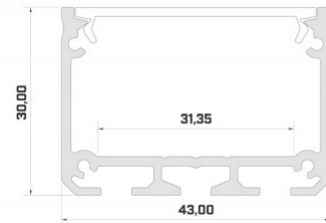

### Tuotekoodi 15803

Brändi [LUMINES](#)

Korkeus 30.0mm

Leveys 43.0mm

Pituus 3000.0mm

Rungon väri musta

Rungon materiaali alumiini

Pinnalle asennettava alumiiniprofiili on käytännöllinen tapa asentaa LED-nauha tehokkaasti. Alumiiniprofiilin avulla ei ole vaaraa, että LED-nauha liukuu pois paikaltaan, ja profiilin kansi pitää valonjaon tasaisena ja kodikkaana. Profiili on kestävä, mutta kevyt, mikä takaa pitkän käyttöiän ja vakauden. Pinnalle asennettavan alumiiniprofiilin asentaminen on erittäin helppoa. Alumiiniprofiilia on hyvä käyttää monissa eri tiloissa. Keittiössä voimakkaampi LED-nauha alumiiniprofiililla toimii hyvin työtason yläpuolella. Olohuoneessa tämä yhdistelmä voi luoda kodikkaan korostusvalaistuksen. Korkean IP-arvon tuotteet sopivat täydellisesti kylpyhuoneisiin, ja vähittäiskaupassa LED-nauhat alumiiniprofiileilla ovat ihanteellisia tuotteiden korostamiseen!