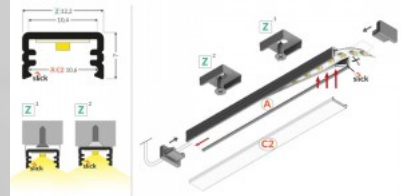

Alumiiniprofili TOPMET Slim8 2m valkoinen

Tuotekoodi 18451

Brändi [TOPMET](#)
Pituus 2000.0mm
Rungon väri valkoinen
Rungon materiaali alumiini