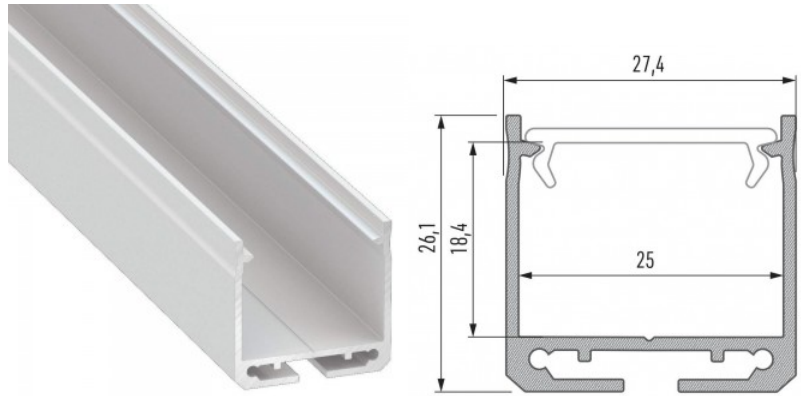

Alumiiniprofiili LUMINES DILEDA 3m valkoinen

Tuotekoodi 14814

Brändi [LUMINES](#)

Korkeus 26.1mm

Leveys 27.4mm

Pituus 3000.0mm

Rungon väri valkoinen

Rungon materiaali alumiini

Pinnalle asennettava alumiiniprofiili on käytännöllinen tapa asentaa LED-nauha tehokkaasti. Alumiiniprofiilin avulla ei ole vaaraa, että LED-nauha liukuu pois paikaltaan, ja profiilin kansi pitää valonjaon tasaisena ja kodikkaana. Profiili on kestävä, mutta kevyt, mikä takaa pitkän käyttöiän ja vakauden. Pinnalle asennettavan alumiiniprofiilin asentaminen on erittäin helppoa. Alumiiniprofiilia on hyvä käyttää monissa eri tiloissa. Keittiössä voimakkaampi LED-nauha alumiiniprofiililla toimii hyvin työtason yläpuolella. Olohuoneessa tämä yhdistelmä voi luoda kodikkaan korostusvalaistuksen. Korkean IP-arvon tuotteet sopivat täydellisesti kylpyhuoneisiin, ja vähittäiskaupassa LED-nauhat alumiiniprofiileilla ovat ihanteellisia tuotteiden korostamiseen!