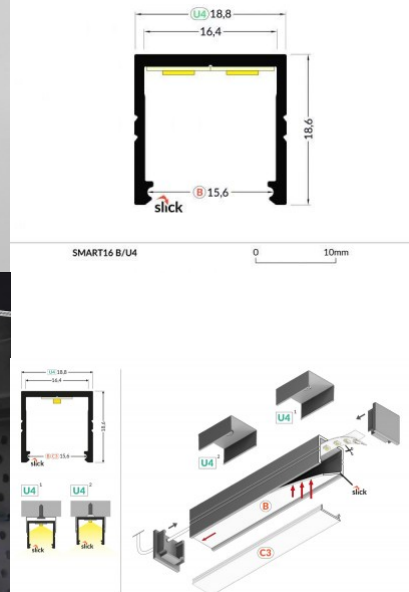

Alumiiniprofiili TOPMET SMART16 B/U4 2m valkoinen

Tuotekoodi 16280

Brändi [TOPMET](#)

Rungon väri valkoinen

Pinnalle asennettava alumiiniprofiili on käytännöllinen tapa asentaa LED-nauha tehokkaasti. Alumiiniprofiilin avulla ei ole vaaraa, että LED-nauha liukuu pois paikaltaan, ja profiilin kansi pitää valonjaon tasaisena ja kodikkaana. Profiili on kestävä, mutta kevyt, mikä takaa pitkän käyttöiän ja vakauden. Pinnalle asennettavan alumiiniprofiilin asentaminen on erittäin helppoa. Alumiiniprofiilia on hyvä käyttää monissa eri tiloissa. Keittiössä voimakkaampi LED-nauha alumiiniprofiililla toimii hyvin työtason yläpuolella. Olohuoneessa tämä yhdistelmä voi luoda kodikkaan korostusvalaistuksen. Korkean IP-arvon tuotteet sopivat täydellisesti kylpyhuoneisiin, ja vähittäiskaupassa LED-nauhat alumiiniprofileilla ovat ihanteellisia tuotteiden korostamiseen!