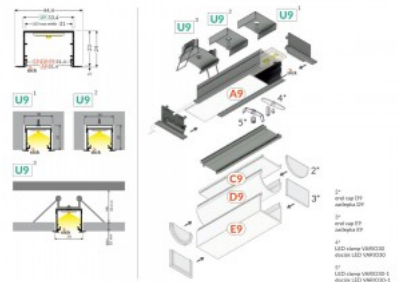

Alumiiniprofiili TOPMET VARIO30-07 ACDE-9/U9 2m alumiinin

Tuotekoodi 20718

Brändi [TOPMET](#)
Pituus 2000.0mm
Rungon väri alumiinin
Rungon materiaali muovi

Alumiiniprofiili TOPMET VARIO30-08 2m harmaa

Tuotekoodi 18460