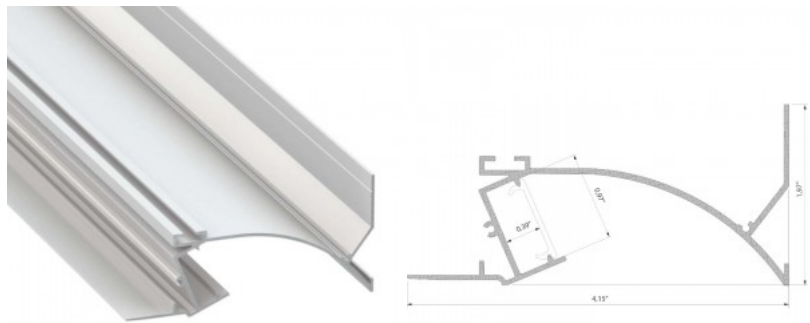

Alumiiniprofiili LUMINES TOPO 2m valkoinen

Tuotekoodi 17199

Brändi [LUMINES](#)

Pituus 2000.0mm

Rungon väri valkoinen

Rungon materiaali alumiini

Pinnalle asennettava alumiiniprofiili on käytännöllinen tapa asentaa LED-nauha tehokkaasti. Alumiiniprofiilin avulla ei ole vaaraa, että LED-nauha liukuu pois paikaltaan, ja profiilin kansi pitää valonjaon tasaisena ja kodikkaana. Profiili on kestävä, mutta kevyt, mikä takaa pitkän käyttöiän ja vakauden. Pinnalle asennettavan alumiiniprofiilin asentaminen on erittäin helppoa. Alumiiniprofiilia on hyvä käyttää monissa eri tiloissa. Keittiössä voimakkaampi LED-nauha alumiiniprofiililla toimii hyvin työtason yläpuolella. Olohuoneessa tämä yhdistelmä voi luoda kodikkaan korostusvalaistuksen. Korkean IP-arvon tuotteet sopivat täydellisesti kylpyhuoneisiin, ja vähittäiskaupassa LED-nauhat alumiiniprofiileilla ovat ihanteellisia tuotteiden korostamiseen!