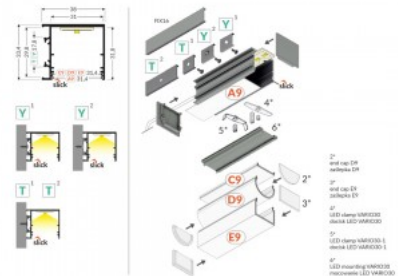

Alumiiniprofiili TOPMET VARIO30-03 3m harmaa

Tuotekoodi 18493

Brändi [TOPMET](#)
Korkeus 31.8mm
Leveys 38.0mm
Pituus 3000.0mm
Rungon väri harmaa
Rungon materiaali alumiini

Pinnalle asennettava alumiiniprofiili on käytännöllinen tapa asentaa LED-nauha tehokkaasti. Alumiiniprofiilin avulla ei ole vaaraa, että LED-nauha liukuu pois paikaltaan, ja profiilin kansi pitää valonjaon tasaisena ja kodikkaana. Profiili on kestävä, mutta kevyt, mikä takaa pitkän käyttöiän ja vakauden. Pinnalle asennettavan alumiiniprofiilin asentaminen on erittäin helppoa. Alumiiniprofiilia on hyvä käyttää monissa eri tiloissa. Keittiössä voimakkaampi LED-nauha alumiiniprofiililla toimii hyvin työtason yläpuolella. Olohuoneessa tämä yhdistelmä voi luoda kodikkaan korostusvalaistuksen. Korkean IP-arvon tuotteet sopivat täydellisesti kylpyhuoneisiin, ja vähittäiskaupassa LED-nauhat alumiiniprofiileilla ovat ihanteellisia tuotteiden korostamiseen!