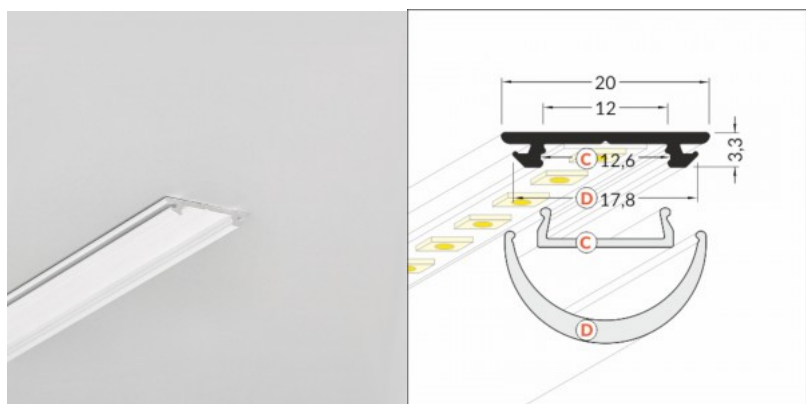

Alumiiniprofiili TOPMET ARC12 CD/U5 2m valkoinen

Tuotekoodi 20658

Brändi [TOPMET](#)
Rungon väri valkoinen
Rungon materiaali alumiini