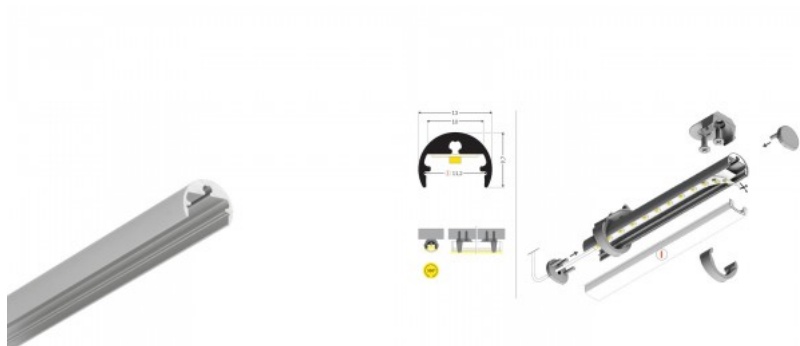

Alumiiniprofili TOPMET PEN8 2m harmaa

Tuotekoodi 18432

Brändi [TOPMET](#)
Korkeus 9.7mm
Leveys 13.0mm
Pituus 2000.0mm
Rungon väri harmaa
Rungon materiaali alumiini