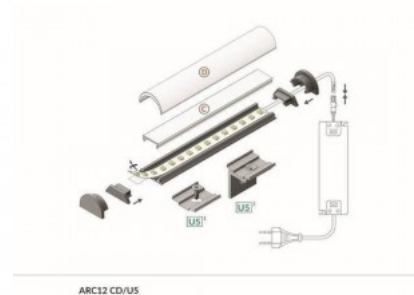

Alumiiniprofiili TOPMET ARC12 2m musta

Tuotekoodi 18455

Brändi [TOPMET](#)
Pituus 2000.0mm
Rungon väri musta
Rungon materiaali alumiini

Pinnalle asennettava alumiiniprofiili on käytännöllinen tapa asentaa LED-nauha tehokkaasti. Alumiiniprofilin avulla ei ole vaaraa, että LED-nauha liukuu pois paikaltaan, ja profiilin kansi pitää valonjaon tasaisena ja kodikkaana. Profiili on kestävä, mutta kevyt, mikä takaa pitkän käyttöiän ja vakauden. Pinnalle asennettavan alumiiniprofilin asentaminen on erittäin helppoa. Alumiiniprofiilia on hyvä käyttää monissa eri tiloissa. Keittiössä voimakkaampi LED-nauha alumiiniprofiililla toimii hyvin työtason yläpuolella. Olohuoneessa tämä yhdistelmä voi luoda kodikkaan korostusvalaistuksen. Korkean IP-arvon tuotteet sopivat täydellisesti kylpyhuoneisiin, ja vähittäiskaupassa LED-nauhat alumiiniprofiileilla ovat ihanteellisia tuotteiden korostamiseen!