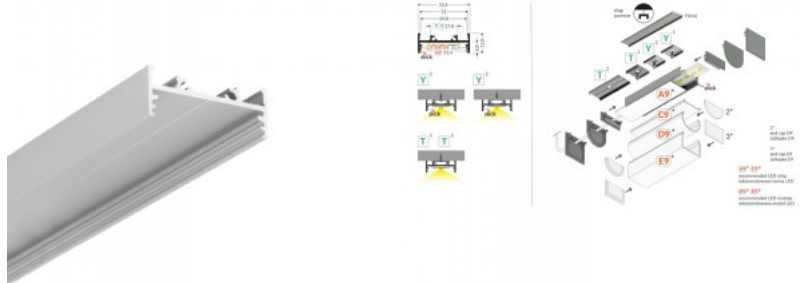

Alumiiniprofilili TOPMET VARIO30-01 3m harmaa

Tuotekoodi 18484

Brändi [TOPMET](#)
Korkeus 12.8mm
Leveys 33.4mm
Pituus 3000.0mm
Rungon väri harmaa
Rungon materiaali alumiini