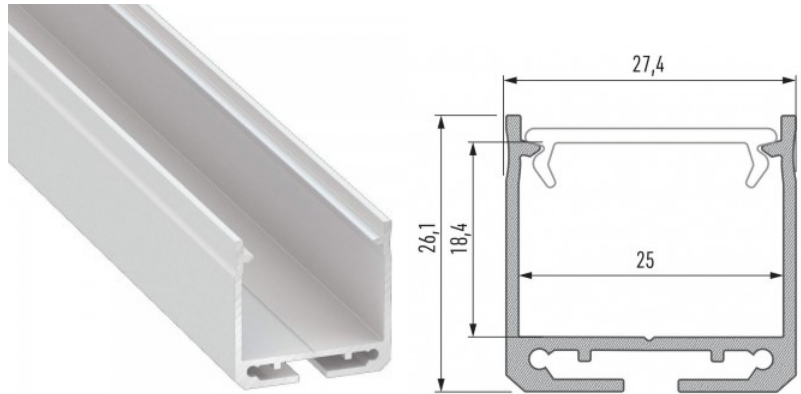

Alumiiniprofiili LUMINES DILEDA 2m valkoinen

Tuotekoodi 14673

Brändi [LUMINES](#)

Korkeus 26.1mm

Leveys 27.4mm

Paketissa 6kpl

Rungon väri valkoinen

Rungon materiaali alumiini

Pinnalle asennettava alumiiniprofiili on käytännöllinen tapa asentaa LED-nauha tehokkaasti. Alumiiniprofiilin avulla ei ole vaaraa, että LED-nauha liukuu pois paikaltaan, ja profiilin kansi pitää valonjaon tasaisena ja kodikkaana. Profiili on kestävä, mutta kevyt, mikä takaa pitkän käyttöiän ja vakauden. Pinnalle asennettavan alumiiniprofiilin asentaminen on erittäin helppoa. Alumiiniprofiilia on hyvä käyttää monissa eri tiloissa. Keittiössä voimakkaampi LED-nauha alumiiniprofiililla toimii hyvin työtason yläpuolella. Olohuoneessa tämä yhdistelmä voi luoda kodikkaan korostusvalaistuksen. Korkean IP-arvon tuotteet sopivat täydellisesti kylpyhuoneisiin, ja vähittäiskaupassa LED-nauhat alumiiniprofiileilla ovat ihanteellisia tuotteiden korostamiseen!