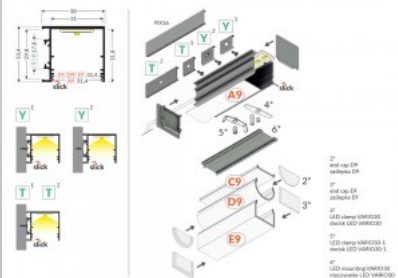

Alumiiniprofiili TOPMET VARIO30-03 1m valkoinen

Tuotekoodi 18497

Brändi [TOPMET](#)
Korkeus 31.8mm
Leveys 38.0mm
Pituus 1000.0mm
Rungon väri valkoinen
Rungon materiaali alumiini

Pinnalle asennettava alumiiniprofiili on käytännöllinen tapa asentaa LED-nauha tehokkaasti. Alumiiniprofiilin avulla ei ole vaaraa, että LED-nauha liukuu pois paikaltaan, ja profiilin kansi pitää valonjaon tasaisena ja kodikkaana. Profiili on kestävä, mutta kevyt, mikä takaa pitkän käyttöiän ja vakauden. Pinnalle asennettavan alumiiniprofiilin asentaminen on erittäin helppoa. Alumiiniprofiilia on hyvä käyttää monissa eri tiloissa. Keittiössä voimakkaampi LED-nauha alumiiniprofiililla toimii hyvin työtason yläpuolella. Olohuoneessa tämä yhdistelmä voi luoda kodikkaan korostusvalaistuksen. Korkean IP-arvon tuotteet sopivat täydellisesti kylpyhuoneisiin, ja vähittäiskaupassa LED-nauhat alumiiniprofiileilla ovat ihanteellisia tuotteiden korostamiseen!