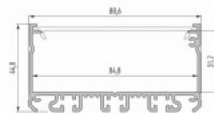

Alumiiniprofiili, joka on suunniteltu LED-nauhojen tarkkaan ja visuaalisesti viimeistelyyn asennukseen erilaisissa sisustus- tai kalusteratkaisuissa. Profiili suojaa LED-nauhoja mekaanisesti ja auttaa lämmön hajauttamisessa, mikä pidentää valonlähteiden käyttöikää. Profiilin avulla saadaan aikaan siisti ja tasainen valoviiva, erityisesti hajottimen kanssa käytettynä. Kestävän rakenteensa ansiosta se sopii sekä koti- että liiketilojen valaistusratkaisuihin.