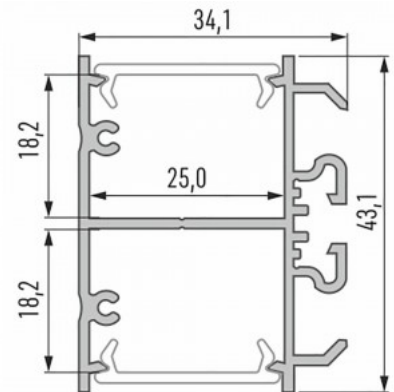

Alumiiniprofiili LUMINES DOPIO 3m hopea

Tuotekoodi 22191

Brändi [LUMINES](#)

Korkeus 34.1mm

Leveys 43.1mm

Pituus 3000.0mm

Rungon väri hopea

Rungon materiaali alumiini

Pinnalle asennettava alumiiniprofiili on käytännöllinen tapa asentaa LED-nauha tehokkaasti. Alumiiniprofiilin avulla ei ole vaaraa, että LED-nauha liukuu pois paikaltaan, ja profiilin kansi pitää valonjaon tasaisena ja kodikkaana. Profiili on kestävä, mutta kevyt, mikä takaa pitkän käyttöiän ja vakauden. Pinnalle asennettavan alumiiniprofiilin asentaminen on erittäin helppoa. Alumiiniprofiilia on hyvä käyttää monissa eri tiloissa. Keittiössä voimakkaampi LED-nauha alumiiniprofiililla toimii hyvin työtason yläpuolella. Olohuoneessa tämä yhdistelmä voi luoda kodikkaan korostusvalaistuksen. Korkean IP-arvon tuotteet sopivat täydellisesti kylpyhuoneisiin, ja vähittäiskaupassa LED-nauhat alumiiniprofiileilla ovat ihanteellisia tuotteiden korostamiseen!