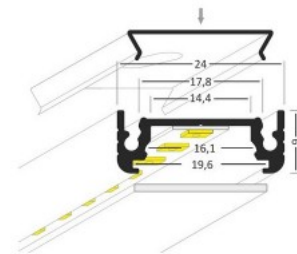

Alumiiniprofiili TOPMET SURFACE14 2m valkoinen

Tuotekoodi 16126

Brändi [TOPMET](#)
Korkeus 9.0mm
Leveys 24.0mm
Pituus 2000.0mm
Rungon väri valkoinen
Rungon materiaali alumiini

Pinnalle asennettava alumiiniprofiili on käytännöllinen tapa asentaa LED-nauha tehokkaasti. Alumiiniprofiilin avulla ei ole vaaraa, että LED-nauha liukuu pois paikaltaan, ja profiilin kansi pitää valonjaon tasaisena ja kodikkaana. Profiili on kestävä, mutta kevyt, mikä takaa pitkän käyttöiän ja vakauden. Pinnalle asennettavan alumiiniprofiilin asentaminen on erittäin helppoa. Alumiiniprofiilia on hyvä käyttää monissa eri tiloissa. Keittiössä voimakkaampi LED-nauha alumiiniprofiililla toimii hyvin työtason yläpuolella. Olohuoneessa tämä yhdistelmä voi luoda kodikkaan korostusvalaistuksen. Korkean IP-arvon tuotteet sopivat täydellisesti kylpyhuoneisiin, ja vähittäiskaupassa LED-nauhat alumiiniprofiileilla ovat ihanteellisia tuotteiden korostamiseen!