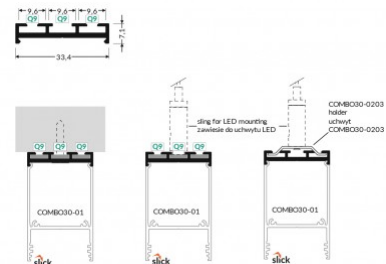

Alumiiniprofili TOPMET COMBO30-02 Q9 2m alumiinin

Tuotekoodi 22152

Brändi [TOPMET](#)
Korkeus 7.1mm
Leveys 2000.0mm
Rungon väri alumiinin
Rungon materiaali alumiini