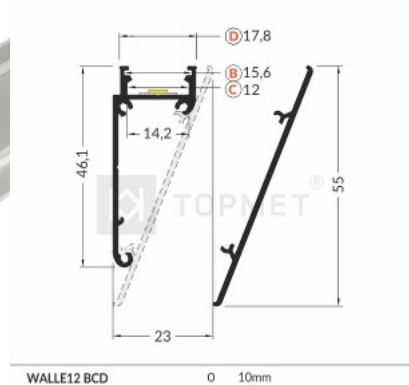

Alumiiniprofili TOPMET WALLE12 2m 16161 copy

Tuotekoodi 16163

Brändi [TOPMET](#)
Pituus 2000.0mm
Rungon materiaali alumiini

LED-seinäprofiilin WALLE12 peitelista.