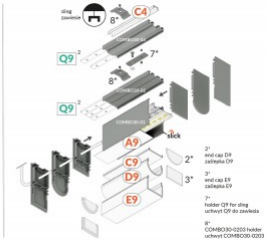

Alumiiniprofili TOPMET COMBO30-01 2m alumiinin

Tuotekoodi 22151

Brändi [TOPMET](#)
Korkeus 49.9mm
Pituus 2000.0mm
Rungon väri alumiinin
Rungon materiaali alumiini