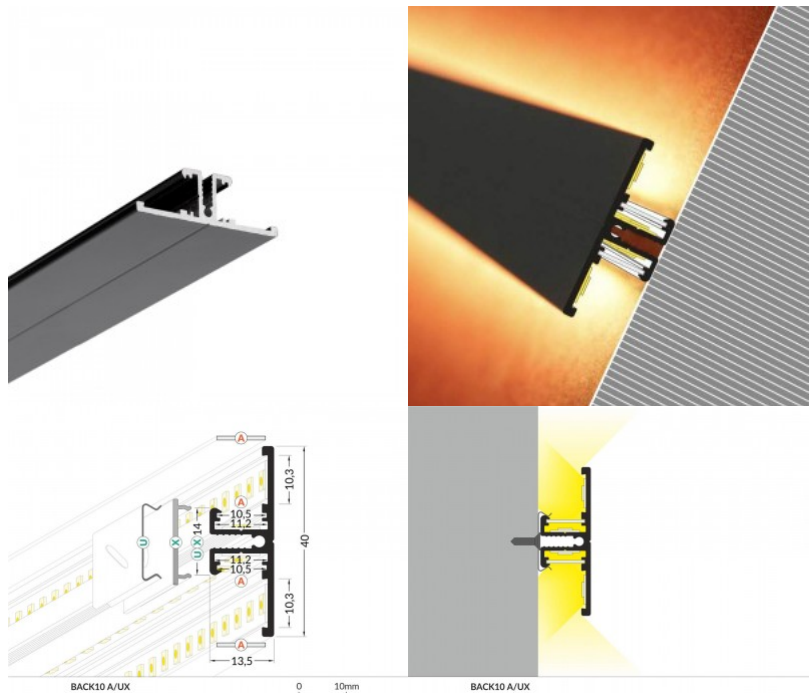

Alumiiniprofiili TOPMET BACK10 A/UX 2m musta

Tuotekoodi 15753

Brändi [TOPMET](#)
Pituus 2000.0mm
Rungon väri musta
Rungon materiaali alumiini