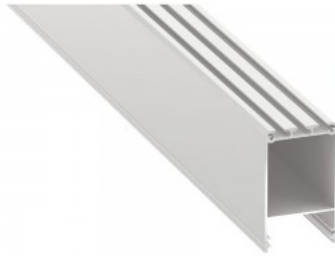

### Tuotekoodi 23219

Brändi [LUMINES](#)

Korkeus 73.0mm

Leveys 43.0mm

Pituus 3000.0mm

Rungon väri valkoinen

Rungon materiaali alumiini

Pinnalle asennettava alumiiniprofiili on käytännöllinen tapa asentaa LED-nauha tehokkaasti. Alumiiniprofiilin avulla ei ole vaaraa, että LED-nauha liukuu pois paikaltaan, ja profiilin kansi pitää valonjaon tasaisena ja kodikkaana. Profiili on kestävä, mutta kevyt, mikä takaa pitkän käyttöiän ja vakauden. Pinnalle asennettavan alumiiniprofiilin asentaminen on erittäin helppoa. Alumiiniprofiilia on hyvä käyttää monissa eri tiloissa. Keittiössä voimakkaampi LED-nauha alumiiniprofiililla toimii hyvin työtason yläpuolella. Olohuoneessa tämä yhdistelmä voi luoda kodikkaan korostusvalaistuksen. Korkean IP-arvon tuotteet sopivat täydellisesti kylpyhuoneisiin, ja vähittäiskaupassa LED-nauhat alumiiniprofiileilla ovat ihanteellisia tuotteiden korostamiseen!