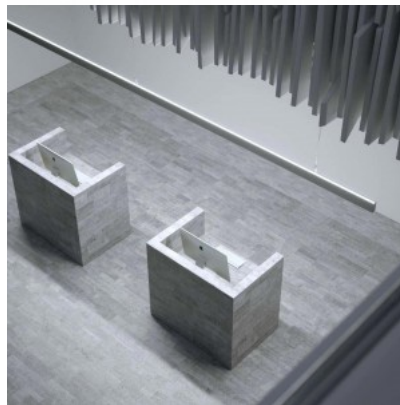

### Tuotekoodi 17331

Brändi [LUMINES](#)

Korkeus 88.4mm

Leveys 43.0mm

Pituus 2020.0mm

Rungon väri musta

Rungon materiaali alumiini

Ripustettava musta alumiiniprofiili. Alumiiniprofiili on käytännöllinen tapa asentaa LED-nauha tehokkaasti. Alumiiniprofiilin avulla ei ole vaaraa, että LED-nauha liukuu pois paikaltaan, ja profiilin kansi pitää valonjaon tasaisena ja kodikkaana. Profiili on kestävä, mutta kevyt, mikä takaa pitkän käyttöiän ja vakauden. Pinnalle asennettavan alumiiniprofiilin asentaminen on erittäin helppoa. Alumiiniprofiilia on hyvä käyttää monissa eri tiloissa. Keittiössä voimakkaampi LED-nauha alumiiniprofiililla toimii hyvin työtason yläpuolella. Olohuoneessa tämä yhdistelmä voi luoda kodikkaan korostusvalaistuksen. Korkean IP-arvon tuotteet sopivat täydellisesti kylpyhuoneisiin, ja vähittäiskaupassa LED-nauhat alumiiniprofiileilla ovat ihanteellisia tuotteiden korostamiseen!