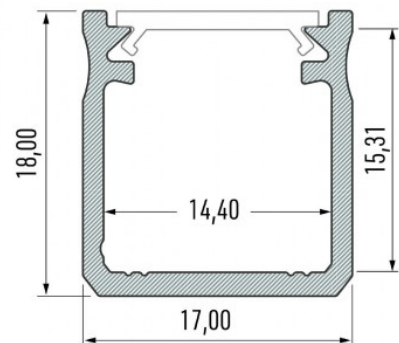

## Alumiiniprofiili LUMINES Type Y 2m musta

**Tuotekoodi 15122**

Brändi [LUMINES](#)

Korkeus 18.0mm

Leveys 17.0mm

Rungon väri musta

Rungon materiaali alumiini

Pinnalle asennettava alumiiniprofiili on käytännöllinen tapa asentaa LED-nauha tehokkaasti. Alumiiniprofiilin avulla ei ole vaaraa, että LED-nauha liukuu pois paikaltaan, ja profiilin kansi pitää valonjaon tasaisena ja kodikkaana. Profiili on kestävä, mutta kevyt, mikä takaa pitkän käyttöiän ja vakauden. Pinnalle asennettavan alumiiniprofiilin asentaminen on erittäin helppoa. Alumiiniprofiilia on hyvä käyttää monissa eri tiloissa. Keittiössä voimakkaampi LED-nauha alumiiniprofiililla toimii hyvin työtason yläpuolella. Olohuoneessa tämä yhdistelmä voi luoda kodikkaan korostusvalaistuksen. Korkean IP-arvon tuotteet sopivat täydellisesti kylpyhuoneisiin, ja vähittäiskaupassa LED-nauhat alumiiniprofiileilla ovat ihanteellisia tuotteiden korostamiseen!