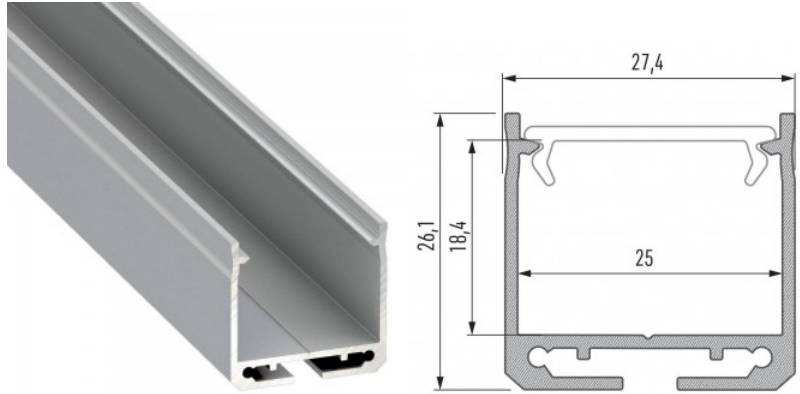

Alumiiniprofiili LUMINES DILEDA 2m hopea

Tuotekoodi 14722

Brändi [LUMINES](#)

Korkeus 26.1mm

Leveys 27.4mm

Pituus 2020.0mm

Rungon väri hopea

Rungon materiaali alumiini

Pinnalle asennettava alumiiniprofiili on käytännöllinen tapa asentaa LED-nauha tehokkaasti. Alumiiniprofiilin avulla ei ole vaaraa, että LED-nauha liukuu pois paikaltaan, ja profiilin kansi pitää valonjaon tasaisena ja kodikkaana. Profiili on kestävä, mutta kevyt, mikä takaa pitkän käyttöiän ja vakauden. Pinnalle asennettavan alumiiniprofiilin asentaminen on erittäin helppoa. Alumiiniprofiilia on hyvä käyttää monissa eri tiloissa. Keittiössä voimakkaampi LED-nauha alumiiniprofiililla toimii hyvin työtason yläpuolella. Olohuoneessa tämä yhdistelmä voi luoda kodikkaan korostusvalaistuksen. Korkean IP-arvon tuotteet sopivat täydellisesti kylpyhuoneisiin, ja vähittäiskaupassa LED-nauhat alumiiniprofiileilla ovat ihanteellisia tuotteiden korostamiseen!