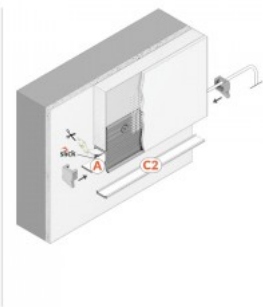

Alumiiniprofili TOPMET Omni10 AC2

Tuotekoodi 20711

Brändi [TOPMET](#)
Pituus 2000.0mm
Rungon materiaali alumiini