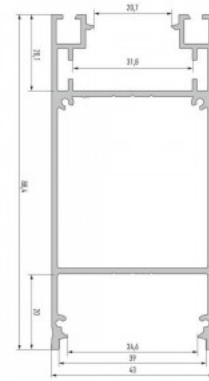

Alumiiniprofiili LUMINES DULIO 3m musta

Tuotekoodi 17723

Brändi [LUMINES](#)

Korkeus 88.4mm

Leveys 43.0mm

Pituus 3000.0mm

Rungon väri musta

Rungon materiaali alumiini

Ripustettava musta alumiiniprofiili. Alumiiniprofiili on käytännöllinen tapa asentaa LED-nauha tehokkaasti. Alumiiniprofiilin avulla ei ole vaaraa, että LED-nauha liukuu pois paikaltaan, ja profiilin kansi pitää valonjaon tasaisena ja kodikkaana. Profiili on kestävä, mutta kevyt, mikä takaa pitkän käyttöiän ja vakauden. Pinnalle asennettavan alumiiniprofiilin asentaminen on erittäin helppoa. Alumiiniprofiilia on hyvä käyttää monissa eri tiloissa. Keittiössä voimakkaampi LED-nauha alumiiniprofiililla toimii hyvin työtason yläpuolella. Olohuoneessa tämä yhdistelmä voi luoda kodikkaan korostusvalaistuksen. Korkean IP-arvon tuotteet sopivat täydellisesti kylpyhuoneisiin, ja vähittäiskaupassa LED-nauhat alumiiniprofiileilla ovat ihanteellisia tuotteiden korostamiseen!