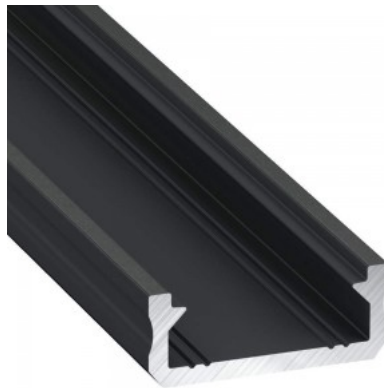

### Tuotekoodi 15761

Brändi [LUMINES](#)

Korkeus 6.3mm

Leveys 16.0mm

Pituus 3000.0mm

Rungon väri musta

Rungon materiaali alumiini

Pinnalle asennettava alumiiniprofiili on käytännöllinen tapa asentaa LED-nauha tehokkaasti. Alumiiniprofiilin avulla ei ole vaaraa, että LED-nauha liukuu pois paikaltaan, ja profiilin kansi pitää valonjaon tasaisena ja kodikkaana. Profiili on kestävä, mutta kevyt, mikä takaa pitkän käyttöiän ja vakauden. Pinnalle asennettavan alumiiniprofiilin asentaminen on erittäin helppoa. Alumiiniprofiilia on hyvä käyttää monissa eri tiloissa. Keittiössä voimakkaampi LED-nauha alumiiniprofiililla toimii hyvin työtason yläpuolella. Olohuoneessa tämä yhdistelmä voi luoda kodikkaan korostusvalaistuksen. Korkean IP-arvon tuotteet sopivat täydellisesti kylpyhuoneisiin, ja vähittäiskaupassa LED-nauhat alumiiniprofiileilla ovat ihanteellisia tuotteiden korostamiseen!