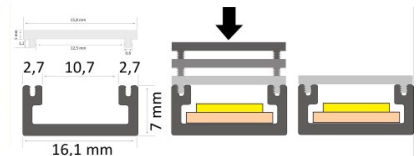

Alumiiniprofiili LUZ NEGRA Milano 2m hopea

Tuotekoodi 13338

Brändi [LUZ NEGRA](#)

Korkeus 7.0mm

Leveys 16.0mm

Pituus 2000.0mm

Rungon väri hopea

Rungon materiaali alumiini

Kiilto matto

Pinnalle asennettava alumiiniprofiili on käytännöllinen tapa asentaa LED-nauha tehokkaasti. Alumiiniprofiilin avulla ei ole vaaraa, että LED-nauha liukuu pois paikaltaan, ja profiilin kansi pitää valonjaon tasaisena ja kodikkaana. Profiili on kestävä, mutta kevyt, mikä takaa pitkän käyttöiän ja vakauden. Pinnalle asennettavan alumiiniprofiilin asentaminen on erittäin helppoa. Alumiiniprofiilia on hyvä käyttää monissa eri tiloissa. Keittiössä voimakkaampi LED-nauha alumiiniprofiililla toimii hyvin työtason yläpuolella. Olohuoneessa tämä yhdistelmä voi luoda kodikkaan korostusvalaistuksen. Korkean IP-arvon tuotteet sopivat täydellisesti kylpyhuoneisiin, ja vähittäiskaupassa LED-nauhat alumiiniprofiileilla ovat ihanteellisia tuotteiden korostamiseen!