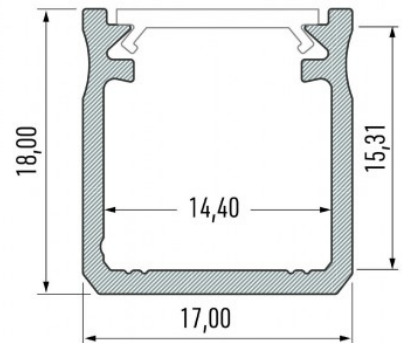

Alumiiniprofiili LUMINES Type Y 2m musta

Tuotekoodi 15122

Brändi [LUMINES](#)

Korkeus 18.0mm

Leveys 17.0mm

Rungon väri musta

Rungon materiaali alumiini

Pinnalle asennettava alumiiniprofiili on käytännöllinen tapa asentaa LED-nauha tehokkaasti. Alumiiniprofiilin avulla ei ole vaaraa, että LED-nauha liukuu pois paikaltaan, ja profiilin kansi pitää valonjaon tasaisena ja kodikkaana. Profiili on kestävä, mutta kevyt, mikä takaa pitkän käyttöiän ja vakauden. Pinnalle asennettavan alumiiniprofiilin asentaminen on erittäin helppoa. Alumiiniprofiilia on hyvä käyttää monissa eri tiloissa. Keittiössä voimakkaampi LED-nauha alumiiniprofiililla toimii hyvin työtason yläpuolella. Olohuoneessa tämä yhdistelmä voi luoda kodikkaan korostusvalaistuksen. Korkean IP-arvon tuotteet sopivat täydellisesti kylpyhuoneisiin, ja vähittäiskaupassa LED-nauhat alumiiniprofiileilla ovat ihanteellisia tuotteiden korostamiseen!