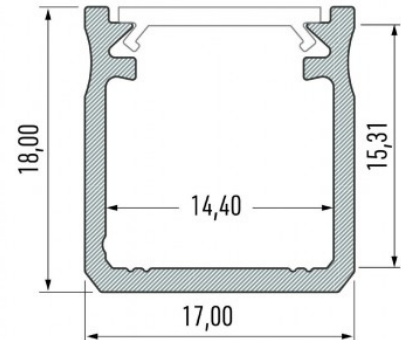

### Tuotekoodi 15371

Brändi [LUMINES](#)

Korkeus 18.0mm

Leveys 17.0mm

Pituus 3000.0mm

Rungon väri valkoinen

Rungon materiaali alumiini

Pinnalle asennettava alumiiniprofiili on käytännöllinen tapa asentaa LED-nauha tehokkaasti. Alumiiniprofiilin avulla ei ole vaaraa, että LED-nauha liukuu pois paikaltaan, ja profiilin kansi pitää valonjaon tasaisena ja kodikkaana. Profiili on kestävä, mutta kevyt, mikä takaa pitkän käyttöiän ja vakauden. Pinnalle asennettavan alumiiniprofiilin asentaminen on erittäin helppoa. Alumiiniprofiilia on hyvä käyttää monissa eri tiloissa. Keittiössä voimakkaampi LED-nauha alumiiniprofiililla toimii hyvin työtason yläpuolella. Olohuoneessa tämä yhdistelmä voi luoda kodikkaan korostusvalaistuksen. Korkean IP-arvon tuotteet sopivat täydellisesti kylpyhuoneisiin, ja vähittäiskaupassa LED-nauhat alumiiniprofiileilla ovat ihanteellisia tuotteiden korostamiseen!