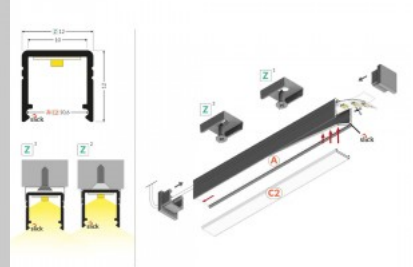

Alumiiniprofiili TOPMET Smart10 3m valkoinen

Tuotekoodi 18477

Brändi [TOPMET](#)
Korkeus 12.0mm
Leveys 12.0mm
Pituus 3000.0mm
Rungon väri valkoinen
Rungon materiaali alumiini

Pinnalle asennettava alumiiniprofiili on käytännöllinen tapa asentaa LED-nauha tehokkaasti. Alumiiniprofiilin avulla ei ole vaaraa, että LED-nauha liukuu pois paikaltaan, ja profiilin kansi pitää valonjaon tasaisena ja kodikkaana. Profiili on kestävä, mutta kevyt, mikä takaa pitkän käyttöiän ja vakauden. Pinnalle asennettavan alumiiniprofiilin asentaminen on erittäin helppoa. Alumiiniprofiilia on hyvä käyttää monissa eri tiloissa. Keittiössä voimakkaampi LED-nauha alumiiniprofiililla toimii hyvin työtason yläpuolella. Olohuoneessa tämä yhdistelmä voi luoda kodikkaan korostusvalaistuksen. Korkean IP-arvon tuotteet sopivat täydellisesti kylpyhuoneisiin, ja vähittäiskaupassa LED-nauhat alumiiniprofiileilla ovat ihanteellisia tuotteiden korostamiseen!