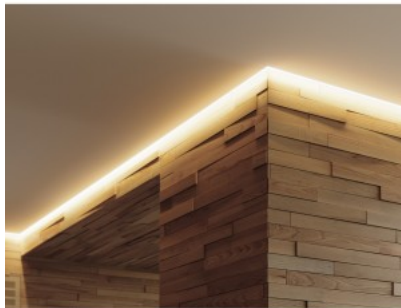

Tuotekoodi 22010

Brändi [LUMINES](#)
Pituus 2.0mm
Rungon väri hopea
Rungon materiaali alumiini
Kiilto matto

Alumiiniprofili LUMINES CLARO 2m hopea