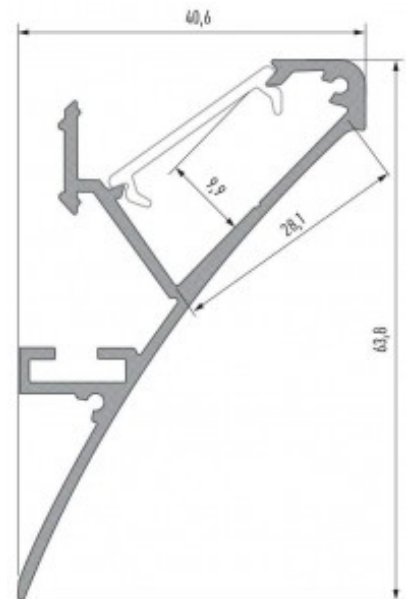

Alumiiniprofiili LUMINES Logi 2m valkoinen

Tuotekoodi 15518

Brändi [LUMINES](#)

Rungon väri valkoinen

Rungon materiaali alumiini

Pinnalle asennettava alumiiniprofiili on käytännöllinen tapa asentaa LED-nauha tehokkaasti. Alumiiniprofiilin avulla ei ole vaaraa, että LED-nauha liukuu pois paikaltaan, ja profiilin kansi pitää valonjaon tasaisena ja kodikkaana. Profiili on kestävä, mutta kevyt, mikä takaa pitkän käyttöiän ja vakauden. Pinnalle asennettavan alumiiniprofiilin asentaminen on erittäin helppoa. Alumiiniprofiilia on hyvä käyttää monissa eri tiloissa. Keittiössä voimakkaampi LED-nauha alumiiniprofiililla toimii hyvin työtason yläpuolella. Olohuoneessa tämä yhdistelmä voi luoda kodikkaan korostusvalaistuksen. Korkean IP-arvon tuotteet sopivat täydellisesti kylpyhuoneisiin, ja vähittäiskaupassa LED-nauhat alumiiniprofiileilla ovat ihanteellisia tuotteiden korostamiseen!