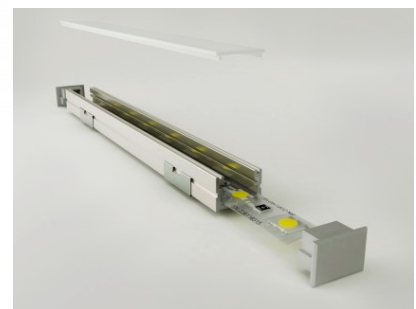

Alumiiniprofiili on käytännöllinen tapa asentaa LED-nauha tehokkaasti. Alumiiniprofiilin avulla ei ole vaaraa, että LED-nauha liukuu pois paikaltaan, ja profiilin kansi pitää valonjaon tasaisena ja kodikkaana. Profiili on kestävä, mutta kevyt, mikä takaa pitkän käyttöiän ja vakauden. Pinnalle asennettavan alumiiniprofiilin asentaminen on erittäin helppoa. Alumiiniprofiilia on hyvä käyttää monissa eri tiloissa. Keittiössä voimakkaampi LED-nauha alumiiniprofiililla toimii hyvin työtason yläpuolella. Olohuoneessa tämä yhdistelmä voi luoda kodikkaan korostusvalaistuksen. Korkean IP-arvon tuotteet sopivat täydellisesti kylpyhuoneisiin, ja vähittäiskaupassa LED-nauhat alumiiniprofileilla ovat ihanteellisia tuotteiden korostamiseen!