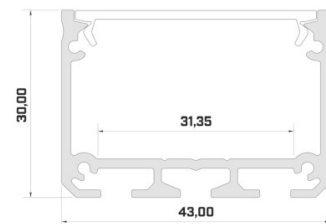

### Tuotekoodi 15636

Brändi [LUMINES](#)

Korkeus 30.0mm

Leveys 43.0mm

Pituus 3000.0mm

Rungon väri hopea

Rungon materiaali alumiini

Pinnalle asennettava alumiiniprofiili on käytännöllinen tapa asentaa LED-nauha tehokkaasti. Alumiiniprofiilin avulla ei ole vaaraa, että LED-nauha liukuu pois paikaltaan, ja profiilin kansi pitää valonjaon tasaisena ja kodikkaana. Profiili on kestävä, mutta kevyt, mikä takaa pitkän käyttöiän ja vakauden. Pinnalle asennettavan alumiiniprofiilin asentaminen on erittäin helppoa. Alumiiniprofiilia on hyvä käyttää monissa eri tiloissa. Keittiössä voimakkaampi LED-nauha alumiiniprofiililla toimii hyvin työtason yläpuolella. Olohuoneessa tämä yhdistelmä voi luoda kodikkaan korostusvalaistuksen. Korkean IP-arvon tuotteet sopivat täydellisesti kylpyhuoneisiin, ja vähittäiskaupassa LED-nauhat alumiiniprofiileilla ovat ihanteellisia tuotteiden korostamiseen!