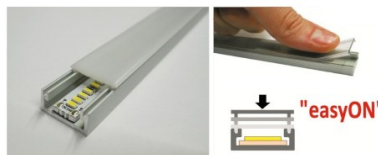

Alumiiniprofiili on käytännöllinen tapa asentaa LED-nauha tehokkaasti. Alumiiniprofiilin avulla ei ole vaaraa, että LED-nauha liukuu pois paikaltaan, ja profiilin kansi pitää valonjaon tasaisena ja kodikkaana. Profiili on kestävä, mutta kevyt, mikä takaa pitkän käyttöiän ja vakauden. Pinnalle asennettavan alumiiniprofiilin asentaminen on erittäin helppoa. Alumiiniprofiilia on hyvä käyttää monissa eri tiloissa. Keittiössä voimakkaampi LED-nauha alumiiniprofiililla toimii hyvin työtason yläpuolella. Olohuoneessa tämä yhdistelmä voi luoda kodikkaan korostusvalaistuksen. Korkean IP-arvon tuotteet sopivat täydellisesti kylpyhuoneisiin, ja vähittäiskaupassa LED-nauhat alumiiniprofileilla ovat ihanteellisia tuotteiden korostamiseen!