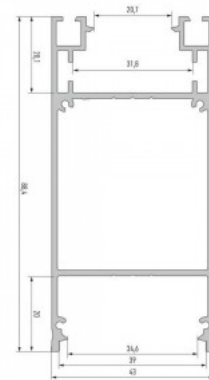

### Tuotekoodi 17723

Brändi [LUMINES](#)

Korkeus 88.4mm

Leveys 43.0mm

Pituus 3000.0mm

Rungon väri musta

Rungon materiaali alumiini

Ripustettava musta alumiiniprofiili. Alumiiniprofiili on käytännöllinen tapa asentaa LED-nauha tehokkaasti. Alumiiniprofiilin avulla ei ole vaaraa, että LED-nauha liukuu pois paikaltaan, ja profiilin kansi pitää valonjaon tasaisena ja kodikkaana. Profiili on kestävä, mutta kevyt, mikä takaa pitkän käyttöiän ja vakauden. Pinnalle asennettavan alumiiniprofiilin asentaminen on erittäin helppoa. Alumiiniprofiilia on hyvä käyttää monissa eri tiloissa. Keittiössä voimakkaampi LED-nauha alumiiniprofiililla toimii hyvin työtason yläpuolella. Olohuoneessa tämä yhdistelmä voi luoda kodikkaan korostusvalaistuksen. Korkean IP-arvon tuotteet sopivat täydellisesti kylpyhuoneisiin, ja vähittäiskaupassa LED-nauhat alumiiniprofiileilla ovat ihanteellisia tuotteiden korostamiseen!