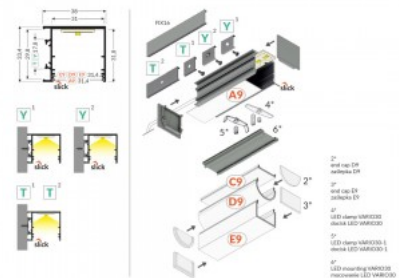

Alumiiniprofiili TOPMET VARIO30-03 2m musta

Tuotekoodi 18425

Brändi [TOPMET](#)
Korkeus 31.8mm
Leveys 38.0mm
Pituus 2000.0mm
Rungon väri musta
Rungon materiaali alumiini

Pinnalle asennettava alumiiniprofiili on käytännöllinen tapa asentaa LED-nauha tehokkaasti. Alumiiniprofiilin avulla ei ole vaaraa, että LED-nauha liukuu pois paikaltaan, ja profiilin kansi pitää valonjaon tasaisena ja kodikkaana. Profiili on kestävä, mutta kevyt, mikä takaa pitkän käyttöiän ja vakauden. Pinnalle asennettavan alumiiniprofiilin asentaminen on erittäin helppoa. Alumiiniprofiilia on hyvä käyttää monissa eri tiloissa. Keittiössä voimakkaampi LED-nauha alumiiniprofiililla toimii hyvin työtason yläpuolella. Olohuoneessa tämä yhdistelmä voi luoda kodikkaan korostusvalaistuksen. Korkean IP-arvon tuotteet sopivat täydellisesti kylpyhuoneisiin, ja vähittäiskaupassa LED-nauhat alumiiniprofiileilla ovat ihanteellisia tuotteiden korostamiseen!