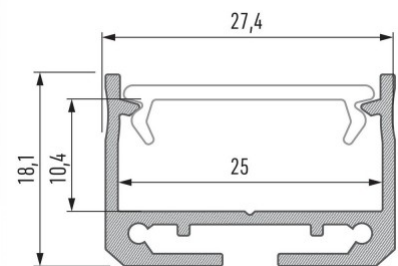

Alumiiniprofiili LUMINES SILEDA 3m musta

Tuotekoodi 19641

Brändi [LUMINES](#)

Korkeus 18.1mm

Leveys 27.4mm

Pituus 3020.0mm

Rungon väri musta

Rungon materiaali alumiini

Kiilto matto

Pinnalle asennettava alumiiniprofiili on käytännöllinen tapa asentaa LED-nauha tehokkaasti. Alumiiniprofiilin avulla ei ole vaaraa, että LED-nauha liukuu pois paikaltaan, ja profiilin kansi pitää valonjaon tasaisena ja kodikkaana. Profiili on kestävä, mutta kevyt, mikä takaa pitkän käyttöiän ja vakauden. Pinnalle asennettavan alumiiniprofiilin asentaminen on erittäin helppoa. Alumiiniprofiilia on hyvä käyttää monissa eri tiloissa. Keittiössä voimakkaampi LED-nauha alumiiniprofiililla toimii hyvin työtason yläpuolella. Olohuoneessa tämä yhdistelmä voi luoda kodikkaan korostusvalaistuksen. Korkean IP-arvon tuotteet sopivat täydellisesti kylpyhuoneisiin, ja vähittäiskaupassa LED-nauhat alumiiniprofiileilla ovat ihanteellisia tuotteiden korostamiseen!