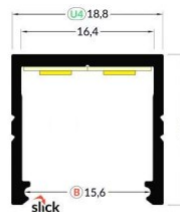

Alumiiniprofiili TOPMET SMART16 B/U4 3m musta

Tuotekoodi 15498

Brändi [TOPMET](#)

Pituus 3000.0mm

Rungon väri musta

Pinnalle asennettava alumiiniprofiili on käytännöllinen tapa asentaa LED-nauha tehokkaasti. Alumiiniprofiilin avulla ei ole vaaraa, että LED-nauha liukuu pois paikaltaan, ja profiilin kansi pitää valonjaon tasaisena ja kodikkaana. Profiili on kestävä, mutta kevyt, mikä takaa pitkän käyttöiän ja vakauden. Pinnalle asennettavan alumiiniprofiilin asentaminen on erittäin helppoa. Alumiiniprofiilia on hyvä käyttää monissa eri tiloissa. Keittiössä voimakkaampi LED-nauha alumiiniprofiililla toimii hyvin työtason yläpuolella. Olohuoneessa tämä yhdistelmä voi luoda kodikkaan korostusvalaistuksen. Korkean IP-arvon tuotteet sopivat täydellisesti kylpyhuoneisiin, ja vähittäiskaupassa LED-nauhat alumiiniprofiileilla ovat ihanteellisia tuotteiden korostamiseen!

SMART16 B/U4