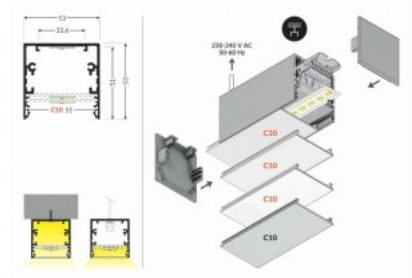

Alumiiniprofili TOPMET Phil53 C10 2m

Tuotekoodi 22953

Brändi [TOPMET](#)
Korkeus 53.0mm
Pituus 2000.0mm