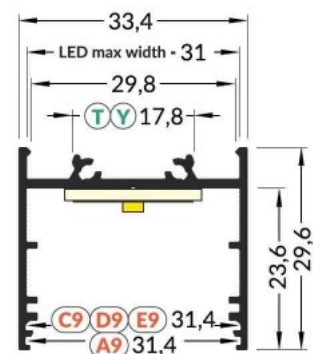

Alumiiniprofiili TOPMET VARIO30-02 1m harmaa

Tuotekoodi 18502

Brändi [TOPMET](#)
Korkeus 29.6mm
Leveys 33.4mm
Pituus 1000.0mm
Rungon väri harmaa
Rungon materiaali alumiini

Pinnalle asennettava alumiiniprofiili on käytännöllinen tapa asentaa LED-nauha tehokkaasti. Alumiiniprofilin avulla ei ole vaaraa, että LED-nauha liukuu pois paikaltaan, ja profiilin kansi pitää valonjaon tasaisena ja kodikkaana. Profiili on kestävä, mutta kevyt, mikä takaa pitkän käyttöiän ja vakauden. Pinnalle asennettavan alumiiniprofiilin asentaminen on erittäin helppoa. Alumiiniprofiilia on hyvä käyttää monissa eri tiloissa. Keittiössä voimakkaampi LED-nauha alumiiniprofiililla toimii hyvin työtason yläpuolella. Olohuoneessa tämä yhdistelmä voi luoda kodikkaan korostusvalaistuksen. Korkean IP-arvon tuotteet sopivat täydellisesti kylpyhuoneisiin, ja vähittäiskaupassa LED-nauhat alumiiniprofiileilla ovat ihanteellisia tuotteiden korostamiseen!