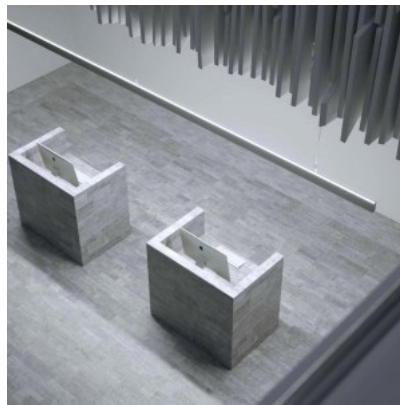

### Tuotekoodi 17332

Brändi [LUMINES](#)

Korkeus 88.4mm

Leveys 43.0mm

Pituus 2020.0mm

Rungon väri valkoinen

Rungon materiaali alumiini

Ripustettava valkoinen alumiiniprofiili. Alumiiniprofiili on käytännöllinen tapa asentaa LED-nauha tehokkaasti. Alumiiniprofiilin avulla ei ole vaaraa, että LED-nauha liukuu pois paikaltaan, ja profiilin kansi pitää valonjaon tasaisena ja kodikkaana. Profiili on kestävä, mutta kevyt, mikä takaa pitkän käyttöiän ja vakauden. Pinnalle asennettavan alumiiniprofiilin asentaminen on erittäin helppoa. Alumiiniprofiilia on hyvä käyttää monissa eri tiloissa. Keittiössä voimakkaampi LED-nauha alumiiniprofiililla toimii hyvin työtason yläpuolella. Olohuoneessa tämä yhdistelmä voi luoda kodikkaan korostusvalaistuksen. Korkean IP-arvon tuotteet sopivat täydellisesti kylpyhuoneisiin, ja vähittäiskaupassa LED-nauhat alumiiniprofiileilla ovat ihanteellisia tuotteiden korostamiseen!