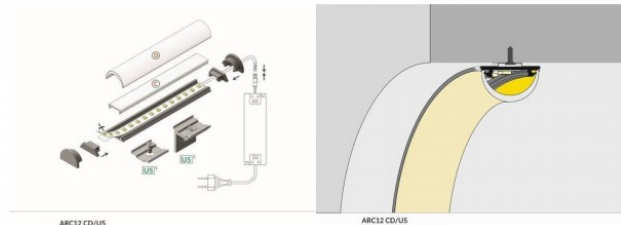

Alumiiniprofiili TOPMET ARC12 2m non-anodized harmaa

Tuotekoodi 18461

Brändi [TOPMET](#)
Korkeus 3.3mm
Leveys 20.0mm
Pituus 2000.0mm
Rungon väri harmaa
Rungon materiaali alumiini