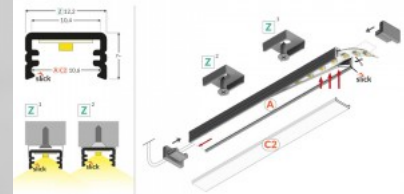

Alumiiniprofili TOPMET Slim8 2m valkoinen

Tuotekoodi 18451

Brändi [TOPMET](#)
Pituus 2000.0mm
Rungon väri valkoinen
Rungon materiaali alumiini