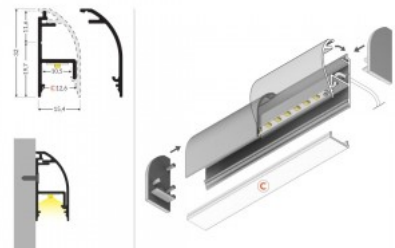

### Tuotekoodi 22845

Brändi [TOPMET](#)  
Korkeus 32.0mm  
Leveys 15.4mm  
Pituus 2000.0mm  
Rungon väri alumiinin  
Rungon materiaali alumiini  
Takuu 1 vuotta