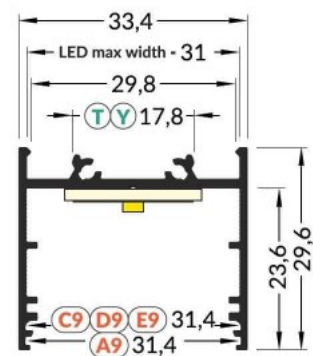

Alumiiniprofiili TOPMET VARIO30-02 2m musta

Tuotekoodi 18424

Brändi [TOPMET](#)
Korkeus 29.6mm
Leveys 33.4mm
Pituus 2000.0mm
Rungon väri musta
Rungon materiaali alumiini

Pinnalle asennettava alumiiniprofiili on käytännöllinen tapa asentaa LED-nauha tehokkaasti. Alumiiniprofiilin avulla ei ole vaaraa, että LED-nauha liukuu pois paikaltaan, ja profiilin kansi pitää valonjaon tasaisena ja kodikkaana. Profiili on kestävä, mutta kevyt, mikä takaa pitkän käyttöiän ja vakauden. Pinnalle asennettavan alumiiniprofiilin asentaminen on erittäin helppoa. Alumiiniprofiilia on hyvä käyttää monissa eri tiloissa. Keittiössä voimakkaampi LED-nauha alumiiniprofiililla toimii hyvin työtason yläpuolella. Olohuoneessa tämä yhdistelmä voi luoda kodikkaan korostusvalaistuksen. Korkean IP-arvon tuotteet sopivat täydellisesti kylpyhuoneisiin, ja vähittäiskaupassa LED-nauhat alumiiniprofiileilla ovat ihanteellisia tuotteiden korostamiseen!