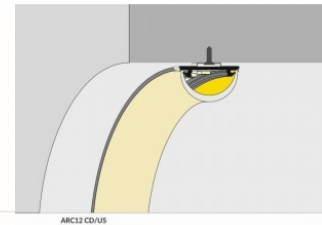

Alumiiniprofiili TOPMET ARC12 2m non-anodized harmaa

Tuotekoodi 18461

Brändi [TOPMET](#)
Korkeus 3.3mm
Leveys 20.0mm
Pituus 2000.0mm
Rungon väri harmaa
Rungon materiaali alumiini