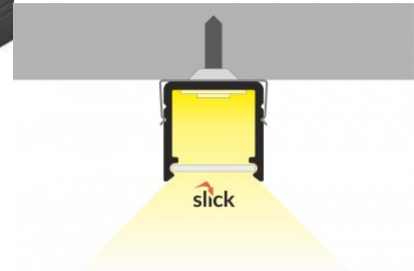

Pinnalle asennettava alumiiniprofiili on käytännöllinen tapa asentaa LED-nauha tehokkaasti. Alumiiniprofiilin avulla ei ole vaaraa, että LED-nauha liukuu pois paikaltaan, ja profiilin kansi pitää valonjaon tasaisena ja kodikkaana. Profiili on kestävä, mutta kevyt, mikä takaa pitkän käyttöiän ja vakauden. Pinnalle asennettavan alumiiniprofiilin asentaminen on erittäin helppoa. Alumiiniprofiilia on hyvä käyttää monissa eri tiloissa. Keittiössä voimakkaampi LED-nauha alumiiniprofiililla toimii hyvin työtason yläpuolella. Olohuoneessa tämä yhdistelmä voi luoda kodikkaan korostusvalaistuksen. Korkean IP-arvon tuotteet sopivat täydellisesti kylpyhuoneisiin, ja vähittäiskaupassa LED-nauhat alumiiniprofiileilla ovat ihanteellisia tuotteiden korostamiseen!