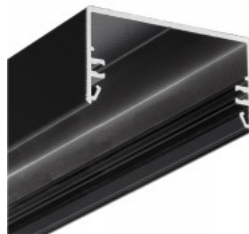

Alumiiniprofiili TOPMET LOWI 2m musta

Tuotekoodi 17086

Brändi [TOPMET](#)
Korkeus 28.0mm
Leveys 53.0mm
Pituus 2000.0mm
Laatikossa 15kpl
Rungon väri musta
Rungon materiaali alumiini

Pinnalle asennettava alumiiniprofiili on käytännöllinen tapa asentaa LED-nauha tehokkaasti. Alumiiniprofiilin avulla ei ole vaaraa, että LED-nauha liukuu pois paikaltaan, ja profiilin kansi pitää valonjaon tasaisena ja kodikkaana. Profiili on kestävä, mutta kevyt, mikä takaa pitkän käyttöiän ja vakauden. Pinnalle asennettavan alumiiniprofiilin asentaminen on erittäin helppoa. Alumiiniprofiilia on hyvä käyttää monissa eri tiloissa. Keittiössä voimakkaampi LED-nauha alumiiniprofiililla toimii hyvin työtason yläpuolella. Olohuoneessa tämä yhdistelmä voi luoda kodikkaan korostusvalaistuksen. Korkean IP-arvon tuotteet sopivat täydellisesti kylpyhuoneisiin, ja vähittäiskaupassa LED-nauhat alumiiniprofiileilla ovat ihanteellisia tuotteiden korostamiseen!