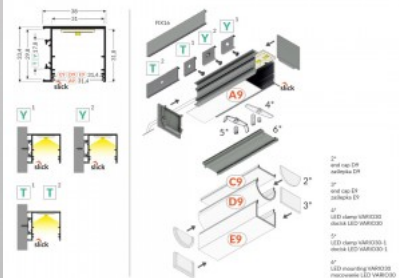

Alumiiniprofiili TOPMET VARIO30-03 2m valkoinen

Tuotekoodi 18459

Brändi [TOPMET](#)
Korkeus 31.8mm
Leveys 38.0mm
Pituus 2000.0mm
Rungon väri valkoinen
Rungon materiaali alumiini

Pinnalle asennettava alumiiniprofiili on käytännöllinen tapa asentaa LED-nauha tehokkaasti. Alumiiniprofiilin avulla ei ole vaaraa, että LED-nauha liukuu pois paikaltaan, ja profiilin kansi pitää valonjaon tasaisena ja kodikkaana. Profiili on kestävä, mutta kevyt, mikä takaa pitkän käyttöiän ja vakauden. Pinnalle asennettavan alumiiniprofiilin asentaminen on erittäin helppoa. Alumiiniprofiilia on hyvä käyttää monissa eri tiloissa. Keittiössä voimakkaampi LED-nauha alumiiniprofiililla toimii hyvin työtason yläpuolella. Olohuoneessa tämä yhdistelmä voi luoda kodikkaan korostusvalaistuksen. Korkean IP-arvon tuotteet sopivat täydellisesti kylpyhuoneisiin, ja vähittäiskaupassa LED-nauhat alumiiniprofiileilla ovat ihanteellisia tuotteiden korostamiseen!