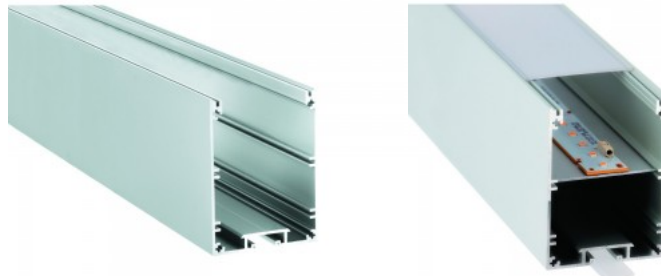

### Tuotekoodi 16139

Brändi [LUZ NEGRA](#)

Korkeus 78.0mm

Leveys 58.0mm

Pituus 2000.0mm

Rungon väri musta

Alumiiniprofiili on käytännöllinen tapa asentaa LED-nauha tehokkaasti. Alumiiniprofiilin avulla ei ole vaaraa, että LED-nauha liukuu pois paikaltaan, ja profiilin kansi pitää valonjaon tasaisena ja kodikkaana. Profiili on kestävä, mutta kevyt, mikä takaa pitkän käyttöiän ja vakauden. Pinnalle asennettavan alumiiniprofiilin asentaminen on erittäin helppoa. Alumiiniprofiilia on hyvä käyttää monissa eri tiloissa. Keittiössä voimakkaampi LED-nauha alumiiniprofiililla toimii hyvin työtason yläpuolella. Olohuoneessa tämä yhdistelmä voi luoda kodikkaan korostusvalaistuksen. Korkean IP-arvon tuotteet sopivat täydellisesti kylpyhuoneisiin, ja vähittäiskaupassa LED-nauhat alumiiniprofiileilla ovat ihanteellisia tuotteiden korostamiseen!