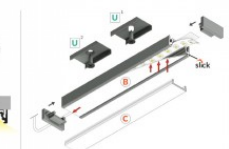

## Alumiiniprofiili TOPMET SURFACE10 BC/U 2m musta

**Tuotekoodi 23229**

Brändi [TOPMET](#)  
Korkeus 8.2mm  
Leveys 18.8mm  
Pituus 2000.0mm  
Rungon väri musta  
Rungon materiaali alumiini