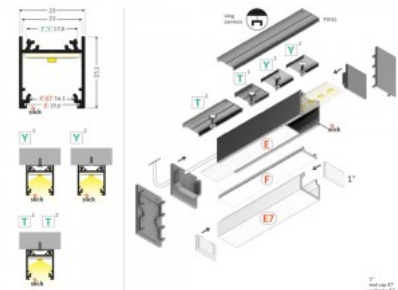

Alumiiniprofili TOPMET LINEA20 3m musta

Tuotekoodi 22739

Brändi [TOPMET](#)
Korkeus 25.1mm
Leveys 23.0mm
Pituus 3000.0mm
Rungon väri musta
Rungon materiaali alumiini