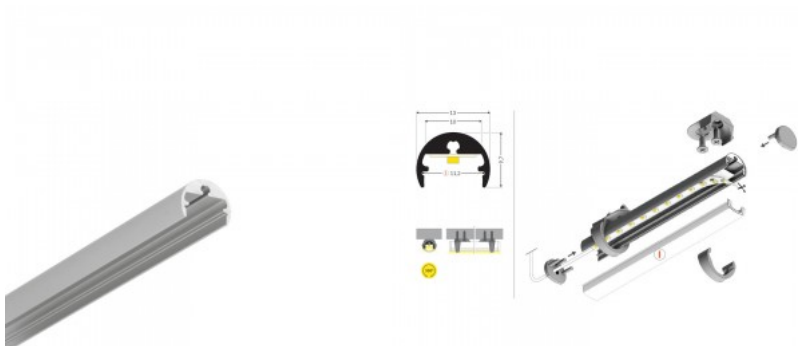

Alumiiniprofili TOPMET PEN8 2m harmaa

Tuotekoodi 18432

Brändi [TOPMET](#)
Korkeus 9.7mm
Leveys 13.0mm
Pituus 2000.0mm
Rungon väri harmaa
Rungon materiaali alumiini