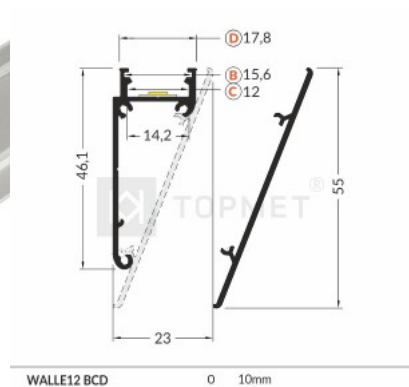

Alumiiniprofili TOPMET WALLE12 2m 16161 copy hopea

Tuotekoodi 16163

Brändi [TOPMET](#)
Pituus 2000.0mm
Rungon väri hopea
Rungon materiaali alumiini

LED-seinäprofiilin WALLE12 peitelistä.