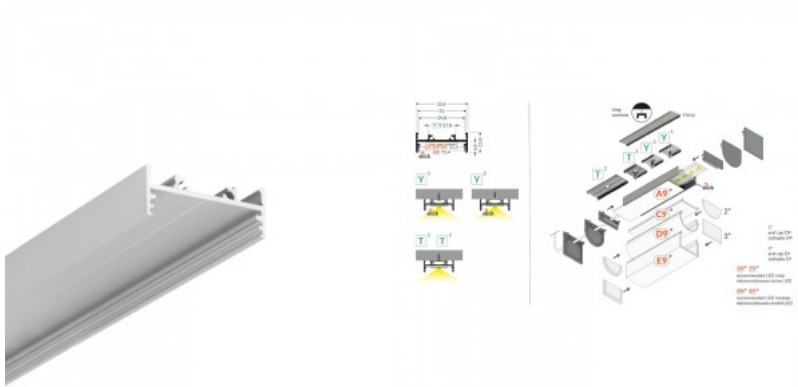

Alumiiniprofili TOPMET VARIO30-01 2m harmaa

Tuotekoodi 18469

Brändi [TOPMET](#)
Korkeus 12.8mm
Leveys 33.4mm
Pituus 2000.0mm
Rungon väri harmaa
Rungon materiaali alumiini