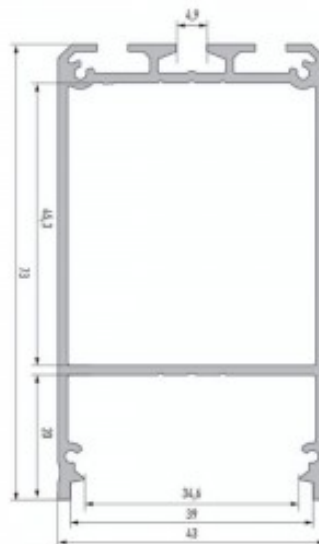

### Tuotekoodi 16347

Brändi [LUMINES](#)

Korkeus 73.0mm

Leveys 43.0mm

Pituus 2000.0mm

Rungon väri valkoinen

Rungon materiaali alumiini

Pinnalle asennettava alumiiniprofiili on käytännöllinen tapa asentaa LED-nauha tehokkaasti. Alumiiniprofiilin avulla ei ole vaaraa, että LED-nauha liukuu pois paikaltaan, ja profiilin kansi pitää valonjaon tasaisena ja kodikkaana. Profiili on kestävä, mutta kevyt, mikä takaa pitkän käyttöiän ja vakauden. Pinnalle asennettavan alumiiniprofiilin asentaminen on erittäin helppoa. Alumiiniprofiilia on hyvä käyttää monissa eri tiloissa. Keittiössä voimakkaampi LED-nauha alumiiniprofiililla toimii hyvin työtason yläpuolella. Olohuoneessa tämä yhdistelmä voi luoda kodikkaan korostusvalaistuksen. Korkean IP-arvon tuotteet sopivat täydellisesti kylpyhuoneisiin, ja vähittäiskaupassa LED-nauhat alumiiniprofiileilla ovat ihanteellisia tuotteiden korostamiseen!