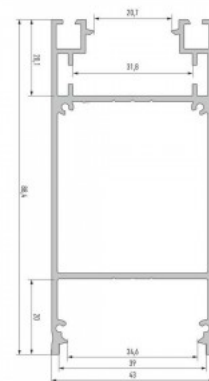

Alumiiniprofiili LUMINES DULIO 3m valkoinen

Tuotekoodi 17722

Brändi [LUMINES](#)
Korkeus 88.4mm
Leveys 43.0mm
Pituus 3000.0mm
Rungon väri valkoinen
Rungon materiaali alumiini

Ripustettava valkoinen alumiiniprofiili. Alumiiniprofiili on käytännöllinen tapa asentaa LED-nauha tehokkaasti. Alumiiniprofiilin avulla ei ole vaaraa, että LED-nauha liukuu pois paikaltaan, ja profiilin kansi pitää valonjaon tasaisena ja kodikkaana. Profiili on kestävä, mutta kevyt, mikä takaa pitkän käyttöiän ja vakauden. Pinnalle asennettavan alumiiniprofiilin asentaminen on erittäin helppoa. Alumiiniprofiilia on hyvä käyttää monissa eri tiloissa. Keittiössä voimakkaampi LED-nauha alumiiniprofiililla toimii hyvin työtason yläpuolella. Olohuoneessa tämä yhdistelmä voi luoda kodikkaan korostusvalaistuksen. Korkean IP-arvon tuotteet sopivat täydellisesti kylpyhuoneisiin, ja vähittäiskaupassa LED-nauhat alumiiniprofiileilla ovat ihanteellisia tuotteiden korostamiseen!