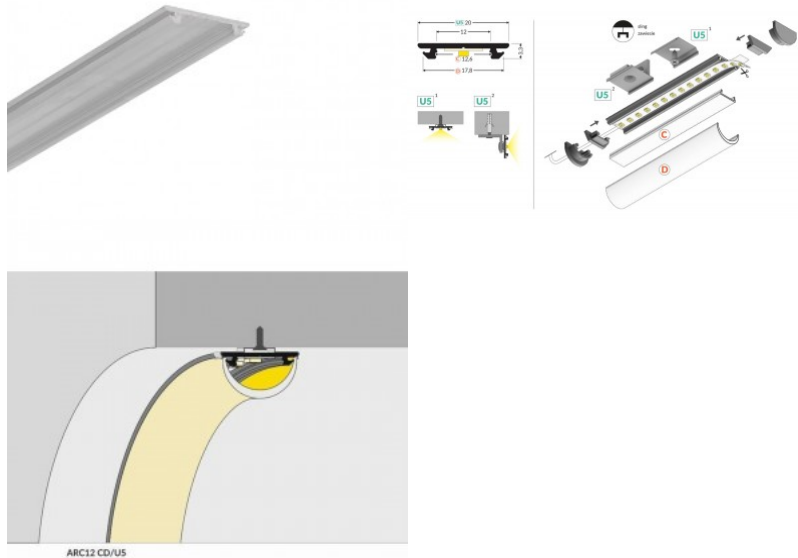

Alumiiniprofiili TOPMET ARC12 CD/U5 3m

Tuotekoodi 17872

Brändi [TOPMET](#)
Leveys 20.0mm
Pituus 3000.0mm
Rungon materiaali alumiini

Pinnalle asennettava alumiiniprofiili on käytännöllinen tapa asentaa LED-nauha tehokkaasti. Alumiiniprofiilin avulla ei ole vaaraa, että LED-nauha liukuu pois paikaltaan, ja profiilin kansi pitää valonjaon tasaisena ja kodikkaana. Profiili on kestävä, mutta kevyt, mikä takaa pitkän käyttöiän ja vakauden. Pinnalle asennettavan alumiiniprofiilin asentaminen on erittäin helppoa. Alumiiniprofiilia on hyvä käyttää monissa eri tiloissa. Keittiössä voimakkaampi LED-nauha alumiiniprofiililla toimii hyvin työtason yläpuolella. Olohuoneessa tämä yhdistelmä voi luoda kodikkaan korostusvalaistuksen. Korkean IP-arvon tuotteet sopivat täydellisesti kylpyhuoneisiin, ja vähittäiskaupassa LED-nauhat alumiiniprofiileilla ovat ihanteellisia tuotteiden korostamiseen!