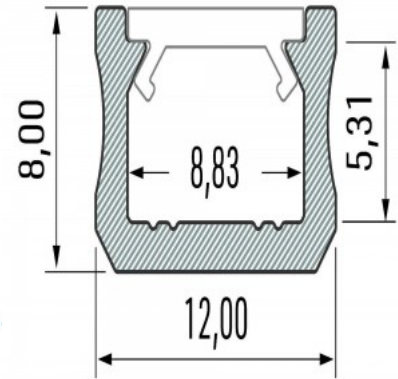

Alumiiniprofiili LUMINES Type X 3m musta

Tuotekoodi 17767

Brändi [LUMINES](#)

Korkeus 9.3mm

Leveys 12.0mm

Rungon väri musta

Rungon materiaali alumiini

Kiilto matto

Pinnalle asennettava alumiiniprofiili on käytännöllinen tapa asentaa LED-nauha tehokkaasti. Alumiiniprofiilin avulla ei ole vaaraa, että LED-nauha liukuu pois paikaltaan, ja profiilin kansi pitää valonjaon tasaisena ja kodikkaana. Profiili on kestävä, mutta kevyt, mikä takaa pitkän käyttöiän ja vakauden. Pinnalle asennettavan alumiiniprofiilin asentaminen on erittäin helppoa. Alumiiniprofiilia on hyvä käyttää monissa eri tiloissa. Keittiössä voimakkaampi LED-nauha alumiiniprofiililla toimii hyvin työtason yläpuolella. Olohuoneessa tämä yhdistelmä voi luoda kodikkaan korostusvalaistuksen. Korkean IP-arvon tuotteet sopivat täydellisesti kylpyhuoneisiin, ja vähittäiskaupassa LED-nauhat alumiiniprofiileilla ovat ihanteellisia tuotteiden korostamiseen!