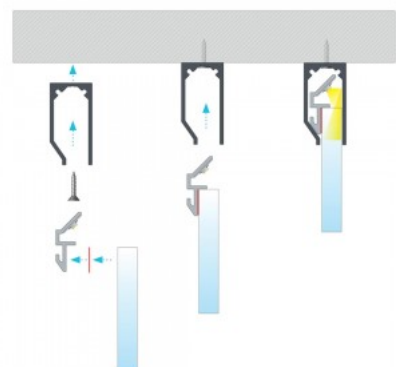

Alumiiniprofiili LUMINES I6 2m Fari hopea

Tuotekoodi 17302

Brändi [LUMINES](#)
Pituus 2000.0mm
Rungon väri hopea

Fari-profiili Lumines I6 alumiiniprofiili [I6 alumiiniprofiilia](#) varten. Lasile/pleksilasille kiinnitetään Fari-profiiliin itseliimautuvalla nauhalla, jonka jälkeen se voidaan kiinnittää [I6 alumiiniprofiiliin](#).