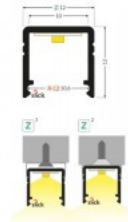

Alumiiniprofiili TOPMET SMART10 1m harmaa

Tuotekoodi 18526

Brändi [TOPMET](#)
Korkeus 12.0mm
Leveys 12.0mm
Pituus 1000.0mm
Rungon väri harmaa
Rungon materiaali alumiini

Pinnalle asennettava alumiiniprofiili on käytännöllinen tapa asentaa LED-nauha tehokkaasti. Alumiiniprofiilin avulla ei ole vaaraa, että LED-nauha liukuu pois paikaltaan, ja profiilin kansi pitää valonjaon tasaisena ja kodikkaana. Profiili on kestävä, mutta kevyt, mikä takaa pitkän käyttöiän ja vakauden. Pinnalle asennettavan alumiiniprofiilin asentaminen on erittäin helppoa. Alumiiniprofiilia on hyvä käyttää monissa eri tiloissa. Keittiössä voimakkaampi LED-nauha alumiiniprofiililla toimii hyvin työtason yläpuolella. Olohuoneessa tämä yhdistelmä voi luoda kodikkaan korostusvalaistuksen. Korkean IP-arvon tuotteet sopivat täydellisesti kylpyhuoneisiin, ja vähittäiskaupassa LED-nauhat alumiiniprofiileilla ovat ihanteellisia tuotteiden korostamiseen!