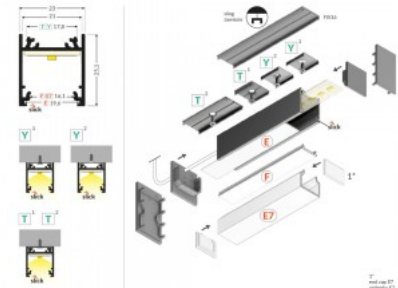

Alumiiniprofili TOPMET LINEA20 2m musta

Tuotekoodi 18463

Brändi [TOPMET](#)
Korkeus 25.1mm
Leveys 23.0mm
Pituus 2000.0mm
Rungon väri musta
Rungon materiaali alumiini