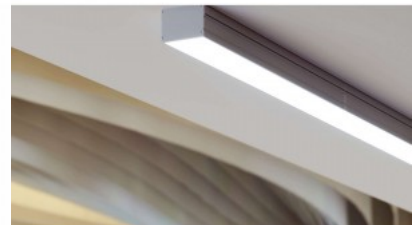

Alumiiniprofiili LUMINES Type LARGO 3m valkoinen

Tuotekoodi 18294

Brändi [LUMINES](#)
Korkeus 44.8mm
Leveys 88.6mm
Pituus 3000.0mm
Rungon väri valkoinen
Rungon materiaali alumiini
Kiilto matto

Alumiiniprofiili, joka on suunniteltu LED-nauhojen tarkkaan ja visuaalisesti viimeistelyyn asennukseen erilaisissa sisustus- tai kalusteratkaisuissa. Profiili suojaa LED-nauhoja mekaanisesti ja auttaa lämmön hajauttamisessa, mikä pidentää valonlähteiden käyttöikää. Profiilin avulla saadaan aikaan siisti ja tasainen valoviiva, erityisesti hajottimen kanssa käytettynä. Kestävän rakenteensa ansiosta se sopii sekä koti- että liiketilojen valaistusratkaisuihin.

Alumiiniprofiili LUMINES Type X 2m hopea