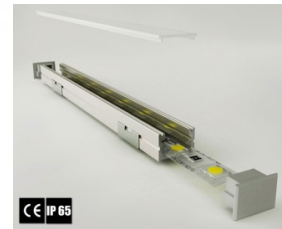

Pinnalle asennettava alumiiniprofiili on käytännöllinen tapa asentaa LED-nauha tehokkaasti. Alumiiniprofiilin avulla ei ole vaaraa, että LED-nauha liukuu pois paikaltaan, ja profiilin kansi pitää valonjaon tasaisena ja kodikkaana. Profiili on kestävä, mutta kevyt, mikä takaa pitkän käyttöiän ja vakauden. Pinnalle asennettavan alumiiniprofiilin asentaminen on erittäin helppoa. Alumiiniprofiilia on hyvä käyttää monissa eri tiloissa. Keittiössä voimakkaampi LED-nauha alumiiniprofiililla toimii hyvin työtason yläpuolella. Olohuoneessa tämä yhdistelmä voi luoda kodikkaan korostusvalaistuksen. Korkean IP-arvon tuotteet sopivat täydellisesti kylpyhuoneisiin, ja vähittäiskaupassa LED-nauhat alumiiniprofiileilla ovat ihanteellisia tuotteiden korostamiseen!