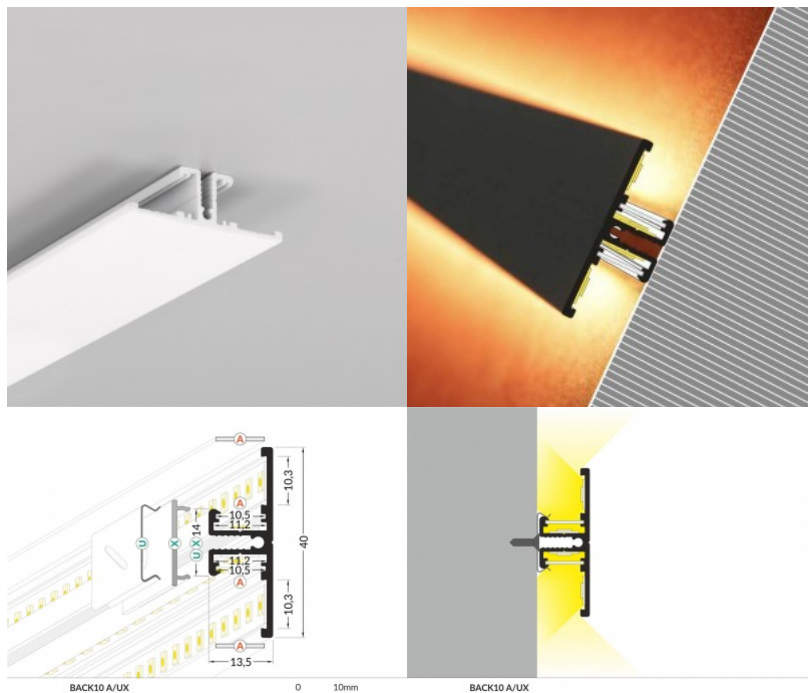

Pinnalle asennettava alumiiniprofiili on käytännöllinen tapa asentaa LED-nauha tehokkaasti. Alumiiniprofiilin avulla ei ole vaaraa, että LED-nauha liukuu pois paikaltaan, ja profiilin kansi pitää valonjaon tasaisena ja kodikkaana. Profiili on kestävä, mutta kevyt, mikä takaa pitkän käyttöiän ja vakauden. Pinnalle asennettavan alumiiniprofiilin asentaminen on erittäin helppoa. Alumiiniprofiilia on hyvä käyttää monissa eri tiloissa. Keittiössä voimakkaampi LED-nauha alumiiniprofiililla toimii hyvin työtason yläpuolella. Olohuoneessa tämä yhdistelmä voi luoda kodikkaan korostusvalaistuksen. Korkean IP-arvon tuotteet sopivat täydellisesti kylpyhuoneisiin, ja vähittäiskaupassa LED-nauhat alumiiniprofileilla ovat ihanteellisia tuotteiden korostamiseen!