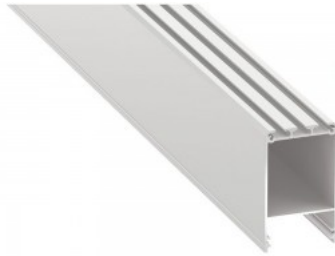

### Tuotekoodi 16347

Brändi [LUMINES](#)

Korkeus 73.0mm

Leveys 43.0mm

Pituus 2000.0mm

Rungon väri valkoinen

Rungon materiaali alumiini

Pinnalle asennettava alumiiniprofiili on käytännöllinen tapa asentaa LED-nauha tehokkaasti. Alumiiniprofiilin avulla ei ole vaaraa, että LED-nauha liukuu pois paikaltaan, ja profiilin kansi pitää valonjaon tasaisena ja kodikkaana. Profiili on kestävä, mutta kevyt, mikä takaa pitkän käyttöiän ja vakauden. Pinnalle asennettavan alumiiniprofiilin asentaminen on erittäin helppoa. Alumiiniprofiilia on hyvä käyttää monissa eri tiloissa. Keittiössä voimakkaampi LED-nauha alumiiniprofiililla toimii hyvin työtason yläpuolella. Olohuoneessa tämä yhdistelmä voi luoda kodikkaan korostusvalaistuksen. Korkean IP-arvon tuotteet sopivat täydellisesti kylpyhuoneisiin, ja vähittäiskaupassa LED-nauhat alumiiniprofiileilla ovat ihanteellisia tuotteiden korostamiseen!