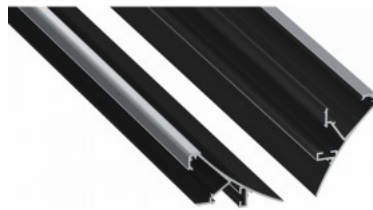

Alumiiniprofiili LUMINES Logi 2m musta

Tuotekoodi 22169

Brändi [LUMINES](#)

Korkeus 63.8mm

Leveys 40.6mm

Pituus 2002.0mm

Rungon väri musta

Rungon materiaali alumiini

Pinnalle asennettava alumiiniprofiili on käytännöllinen tapa asentaa LED-nauha tehokkaasti. Alumiiniprofiilin avulla ei ole vaaraa, että LED-nauha liukuu pois paikaltaan, ja profiilin kansi pitää valonjaon tasaisena ja kodikkaana. Profiili on kestävä, mutta kevyt, mikä takaa pitkän käyttöiän ja vakauden. Pinnalle asennettavan alumiiniprofiilin asentaminen on erittäin helppoa. Alumiiniprofiilia on hyvä käyttää monissa eri tiloissa. Keittiössä voimakkaampi LED-nauha alumiiniprofiililla toimii hyvin työtason yläpuolella. Olohuoneessa tämä yhdistelmä voi luoda kodikkaan korostusvalaistuksen. Korkean IP-arvon tuotteet sopivat täydellisesti kylpyhuoneisiin, ja vähittäiskaupassa LED-nauhat alumiiniprofiileilla ovat ihanteellisia tuotteiden korostamiseen!