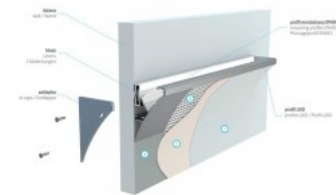

### Tuotekoodi 22169

Brändi [LUMINES](#)

Korkeus 63.8mm

Leveys 40.6mm

Pituus 2002.0mm

Rungon väri musta

Rungon materiaali alumiini

Pinnalle asennettava alumiiniprofiili on käytännöllinen tapa asentaa LED-nauha tehokkaasti. Alumiiniprofiilin avulla ei ole vaaraa, että LED-nauha liukuu pois paikaltaan, ja profiilin kansi pitää valonjaon tasaisena ja kodikkaana. Profiili on kestävä, mutta kevyt, mikä takaa pitkän käyttöiän ja vakauden. Pinnalle asennettavan alumiiniprofiilin asentaminen on erittäin helppoa. Alumiiniprofiilia on hyvä käyttää monissa eri tiloissa. Keittiössä voimakkaampi LED-nauha alumiiniprofiililla toimii hyvin työtason yläpuolella. Olohuoneessa tämä yhdistelmä voi luoda kodikkaan korostusvalaistuksen. Korkean IP-arvon tuotteet sopivat täydellisesti kylpyhuoneisiin, ja vähittäiskaupassa LED-nauhat alumiiniprofiileilla ovat ihanteellisia tuotteiden korostamiseen!