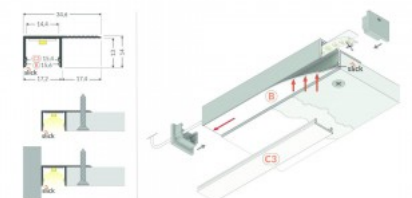

## Alumiiniprofili TOPMET PLANE14 SIDE BC3 2m harmaa

**Tuotekoodi 20107**

Brändi [TOPMET](#)  
Korkeus 14.0mm  
Leveys 34.6mm  
Pituus 2000.0mm  
Rungon väri harmaa  
Rungon materiaali alumiini