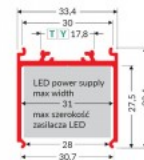

Alumiiniprofiili TOPMET VARIO30-08 3m harmaa

Tuotekoodi 18492

Brändi [TOPMET](#)
Korkeus 33.4mm
Leveys 33.4mm
Pituus 3000.0mm
Rungon väri harmaa
Rungon materiaali alumiini

Pinnalle asennettava alumiiniprofiili on käytännöllinen tapa asentaa LED-nauha tehokkaasti. Alumiiniprofiilin avulla ei ole vaaraa, että LED-nauha liukuu pois paikaltaan, ja profiilin kansi pitää valonjaon tasaisena ja kodikkaana. Profiili on kestävä, mutta kevyt, mikä takaa pitkän käyttöiän ja vakauden. Pinnalle asennettavan alumiiniprofiilin asentaminen on erittäin helppoa. Alumiiniprofiilia on hyvä käyttää monissa eri tiloissa. Keittiössä voimakkaampi LED-nauha alumiiniprofiililla toimii hyvin työtason yläpuolella. Olohuoneessa tämä yhdistelmä voi luoda kodikkaan korostusvalaistuksen. Korkean IP-arvon tuotteet sopivat täydellisesti kylpyhuoneisiin, ja vähittäiskaupassa LED-nauhat alumiiniprofiileilla ovat ihanteellisia tuotteiden korostamiseen!