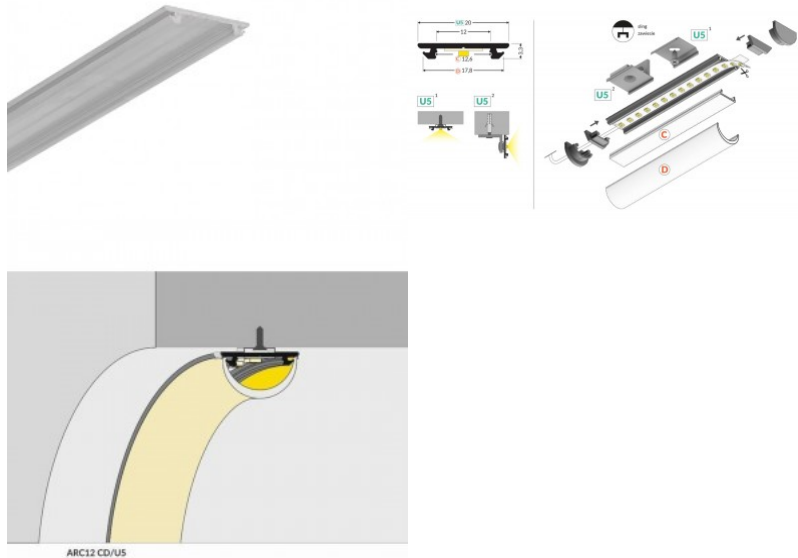

Pinnalle asennettava alumiiniprofiili on käytännöllinen tapa asentaa LED-nauha tehokkaasti. Alumiiniprofiilin avulla ei ole vaaraa, että LED-nauha liukuu pois paikaltaan, ja profiilin kansi pitää valonjaon tasaisena ja kodikkaana. Profiili on kestävä, mutta kevyt, mikä takaa pitkän käyttöiän ja vakauden. Pinnalle asennettavan alumiiniprofiilin asentaminen on erittäin helppoa. Alumiiniprofiilia on hyvä käyttää monissa eri tiloissa. Keittiössä voimakkaampi LED-nauha alumiiniprofiililla toimii hyvin työtason yläpuolella. Olohuoneessa tämä yhdistelmä voi luoda kodikkaan korostusvalaistuksen. Korkean IP-arvon tuotteet sopivat täydellisesti kylpyhuoneisiin, ja vähittäiskaupassa LED-nauhat alumiiniprofiileilla ovat ihanteellisia tuotteiden korostamiseen!