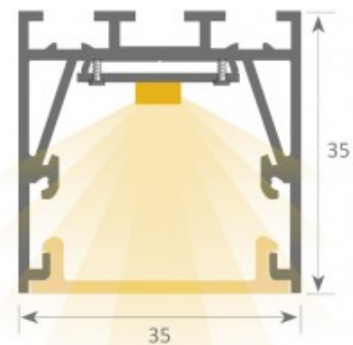

Alumiiniprofiili LUZ NEGRA ARIZONA 2,5m hopea

Tuotekoodi 15085

Brändi [LUZ NEGRA](#)

Korkeus 35.0mm

Leveys 35.0mm

Pituus 2500.0mm

Rungon väri hopea

Rungon materiaali alumiini

Kiilto matto

Pinnalle asennettava alumiiniprofiili on käytännöllinen tapa asentaa LED-nauha tehokkaasti. Alumiiniprofiilin avulla ei ole vaaraa, että LED-nauha liukuu pois paikaltaan, ja profiilin kansi pitää valonjaon tasaisena ja kodikkaana. Profiili on kestävä, mutta kevyt, mikä takaa pitkän käyttöiän ja vakauden. Pinnalle asennettavan alumiiniprofiilin asentaminen on erittäin helppoa. Alumiiniprofiilia on hyvä käyttää monissa eri tiloissa. Keittiössä voimakkaampi LED-nauha alumiiniprofiililla toimii hyvin työtason yläpuolella. Olohuoneessa tämä yhdistelmä voi luoda kodikkaan korostusvalaistuksen. Korkean IP-arvon tuotteet sopivat täydellisesti kylpyhuoneisiin, ja vähittäiskaupassa LED-nauhat alumiiniprofiileilla ovat ihanteellisia tuotteiden korostamiseen!