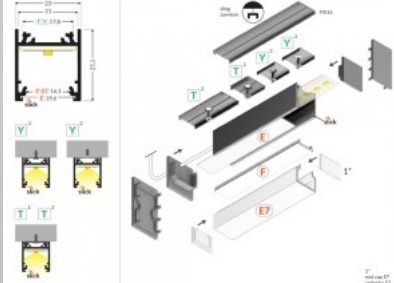

Alumiiniprofiili TOPMET LINEA20 3m valkoinen

Tuotekoodi 18478

Brändi [TOPMET](#)
Korkeus 25.1mm
Leveys 23.0mm
Pituus 3000.0mm
Rungon väri valkoinen
Rungon materiaali alumiini