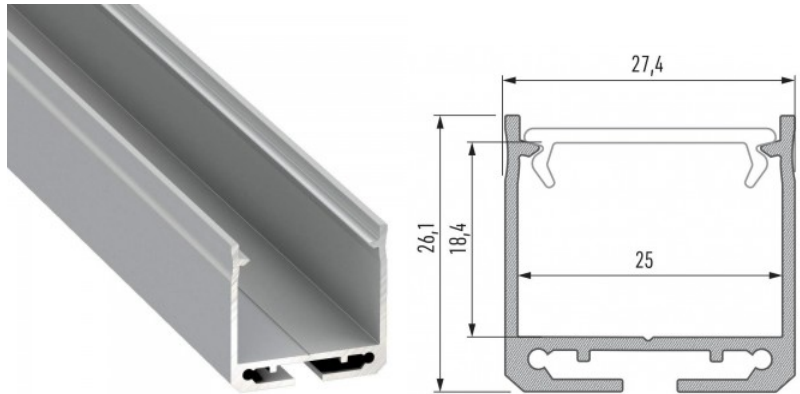

### Tuotekoodi 14722

Brändi [LUMINES](#)

Korkeus 26.1mm

Leveys 27.4mm

Pituus 2020.0mm

Rungon väri hopea

Rungon materiaali alumiini

Pinnalle asennettava alumiiniprofiili on käytännöllinen tapa asentaa LED-nauha tehokkaasti. Alumiiniprofiilin avulla ei ole vaaraa, että LED-nauha liukuu pois paikaltaan, ja profiilin kansi pitää valonjaon tasaisena ja kodikkaana. Profiili on kestävä, mutta kevyt, mikä takaa pitkän käyttöiän ja vakauden. Pinnalle asennettavan alumiiniprofiilin asentaminen on erittäin helppoa. Alumiiniprofiilia on hyvä käyttää monissa eri tiloissa. Keittiössä voimakkaampi LED-nauha alumiiniprofiililla toimii hyvin työtason yläpuolella. Olohuoneessa tämä yhdistelmä voi luoda kodikkaan korostusvalaistuksen. Korkean IP-arvon tuotteet sopivat täydellisesti kylpyhuoneisiin, ja vähittäiskaupassa LED-nauhat alumiiniprofiileilla ovat ihanteellisia tuotteiden korostamiseen!