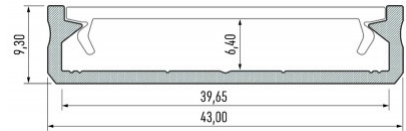

### Tuotekoodi 14538

Brändi [LUMINES](#)

Korkeus 9.3mm

Leveys 43.0mm

Pituus 2020.0mm

Rungon väri hopea

Rungon materiaali alumiini

Pinnalle asennettava alumiiniprofiili on käytännöllinen tapa asentaa LED-nauha tehokkaasti. Alumiiniprofiilin avulla ei ole vaaraa, että LED-nauha liukuu pois paikaltaan, ja profiilin kansi pitää valonjaon tasaisena ja kodikkaana. Profiili on kestävä, mutta kevyt, mikä takaa pitkän käyttöiän ja vakauden. Pinnalle asennettavan alumiiniprofiilin asentaminen on erittäin helppoa. Alumiiniprofiilia on hyvä käyttää monissa eri tiloissa. Keittiössä voimakkaampi LED-nauha alumiiniprofiililla toimii hyvin työtason yläpuolella. Olohuoneessa tämä yhdistelmä voi luoda kodikkaan korostusvalaistuksen. Korkean IP-arvon tuotteet sopivat täydellisesti kylpyhuoneisiin, ja vähittäiskaupassa LED-nauhat alumiiniprofiileilla ovat ihanteellisia tuotteiden korostamiseen!