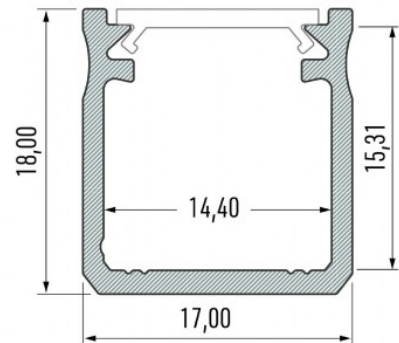

## Alumiiniprofiili LUMINES Type Y 3m musta

**Tuotekoodi 15372**

Brändi [LUMINES](#)

Korkeus 18.0mm

Leveys 17.0mm

Rungon väri musta

Rungon materiaali alumiini

Pinnalle asennettava alumiiniprofiili on käytännöllinen tapa asentaa LED-nauha tehokkaasti. Alumiiniprofiilin avulla ei ole vaaraa, että LED-nauha liukuu pois paikaltaan, ja profiilin kansi pitää valonjaon tasaisena ja kodikkaana. Profiili on kestävä, mutta kevyt, mikä takaa pitkän käyttöiän ja vakauden. Pinnalle asennettavan alumiiniprofiilin asentaminen on erittäin helppoa. Alumiiniprofiilia on hyvä käyttää monissa eri tiloissa. Keittiössä voimakkaampi LED-nauha alumiiniprofiililla toimii hyvin työtason yläpuolella. Olohuoneessa tämä yhdistelmä voi luoda kodikkaan korostusvalaistuksen. Korkean IP-arvon tuotteet sopivat täydellisesti kylpyhuoneisiin, ja vähittäiskaupassa LED-nauhat alumiiniprofiileilla ovat ihanteellisia tuotteiden korostamiseen!