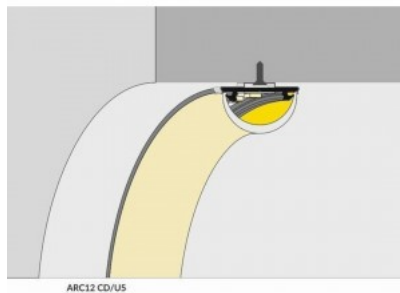

Alumiiniprofiili TOPMET ARC12 2m musta

Tuotekoodi 18455

Brändi [TOPMET](#)
Pituus 2000.0mm
Rungon väri musta
Rungon materiaali alumiini

Pinnalle asennettava alumiiniprofiili on käytännöllinen tapa asentaa LED-nauha tehokkaasti. Alumiiniprofillin avulla ei ole vaaraa, että LED-nauha liukuu pois paikaltaan, ja profiilin kansi pitää valonjaon tasaisena ja kodikkaana. Profiili on kestävä, mutta kevyt, mikä takaa pitkän käyttöiän ja vakauden. Pinnalle asennettavan alumiiniprofiilin asentaminen on erittäin helppoa. Alumiiniprofiilia on hyvä käyttää monissa eri tiloissa. Keittiössä voimakkaampi LED-nauha alumiiniprofiililla toimii hyvin työtason yläpuolella. Olohuoneessa tämä yhdistelmä voi luoda kodikkaan korostusvalaistuksen. Korkean IP-arvon tuotteet sopivat täydellisesti kylpyhuoneisiin, ja vähittäiskaupassa LED-nauhat alumiiniprofiileilla ovat ihanteellisia tuotteiden korostamiseen!