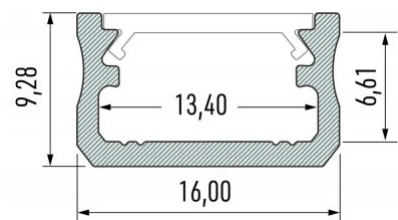

Alumiiniprofiili LUMINES Type A 3m valkoinen

Tuotekoodi 14655

Brändi [LUMINES](#)

Korkeus 9.3mm

Leveys 16.0mm

Pituus 3000.0mm

Rungon väri valkoinen

Rungon materiaali alumiini

Kiilto matto

Pinnalle asennettava alumiiniprofiili on käytännöllinen tapa asentaa LED-nauha tehokkaasti. Alumiiniprofiilin avulla ei ole vaaraa, että LED-nauha liukuu pois paikaltaan, ja profiilin kansi pitää valonjaon tasaisena ja kodikkaana. Profiili on kestävä, mutta kevyt, mikä takaa pitkän käyttöiän ja vakauden. Pinnalle asennettavan alumiiniprofiilin asentaminen on erittäin helppoa. Alumiiniprofiilia on hyvä käyttää monissa eri tiloissa. Keittiössä voimakkaampi LED-nauha alumiiniprofiililla toimii hyvin työtason yläpuolella. Olohuoneessa tämä yhdistelmä voi luoda kodikkaan korostusvalaistuksen. Korkean IP-arvon tuotteet sopivat täydellisesti kylpyhuoneisiin, ja vähittäiskaupassa LED-nauhat alumiiniprofiileilla ovat ihanteellisia tuotteiden korostamiseen!