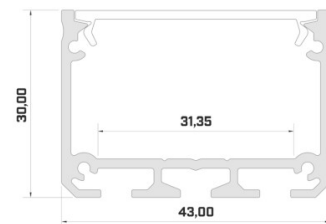

Alumiiniprofiili LUMINES ILEDO 3m hopea

Tuotekoodi 15636

Brändi [LUMINES](#)

Korkeus 30.0mm

Leveys 43.0mm

Pituus 3000.0mm

Rungon väri hopea

Rungon materiaali alumiini

Pinnalle asennettava alumiiniprofiili on käytännöllinen tapa asentaa LED-nauha tehokkaasti. Alumiiniprofiilin avulla ei ole vaaraa, että LED-nauha liukuu pois paikaltaan, ja profiilin kansi pitää valonjaon tasaisena ja kodikkaana. Profiili on kestävä, mutta kevyt, mikä takaa pitkän käyttöiän ja vakauden. Pinnalle asennettavan alumiiniprofiilin asentaminen on erittäin helppoa. Alumiiniprofiilia on hyvä käyttää monissa eri tiloissa. Keittiössä voimakkaampi LED-nauha alumiiniprofiililla toimii hyvin työtason yläpuolella. Olohuoneessa tämä yhdistelmä voi luoda kodikkaan korostusvalaistuksen. Korkean IP-arvon tuotteet sopivat täydellisesti kylpyhuoneisiin, ja vähittäiskaupassa LED-nauhat alumiiniprofiileilla ovat ihanteellisia tuotteiden korostamiseen!