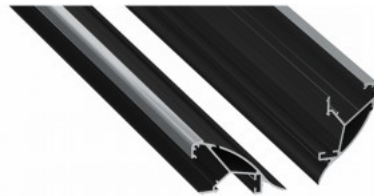

Alumiiniprofiili LUMINES Type Conva musta

Tuotekoodi 22168

Brändi [LUMINES](#)
Korkeus 63.7mm
Leveys 40.7mm
Pituus 2002.0mm
Rungon väri musta
Rungon materiaali alumiini
Kiilto matto