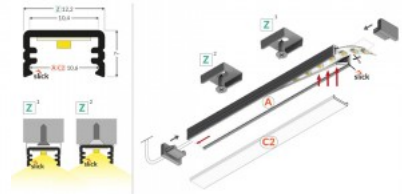

Alumiiniprofili TOPMET Slim8 2m alumiinin

Tuotekoodi 20093

Brändi [TOPMET](#)
Korkeus 7.0mm
Leveys 12.2mm
Pituus 2000.0mm
Rungon väri alumiinin
Rungon materiaali alumiini