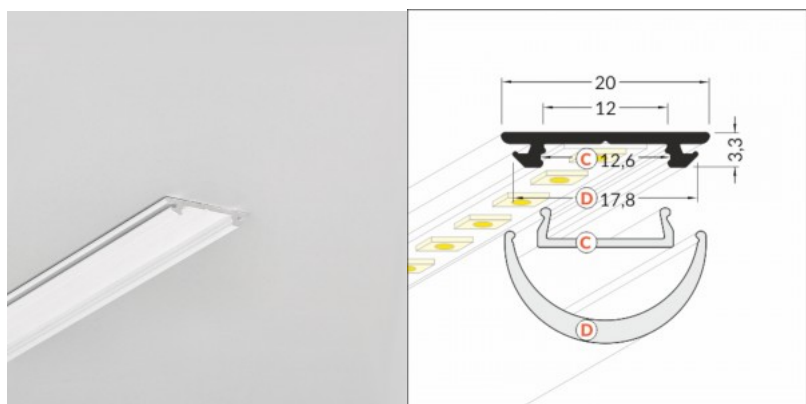

Alumiiniprofiili TOPMET ARC12 CD/U5 2m valkoinen

Tuotekoodi 20658

Brändi [TOPMET](#)
Pituus 2000.0mm
Rungon väri valkoinen
Rungon materiaali alumiini