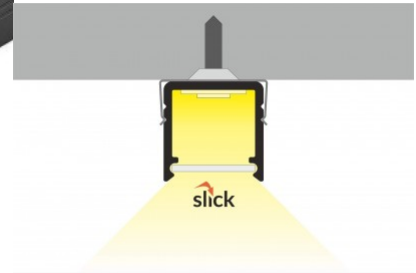

### Tuotekoodi 15533

Brändi [TOPMET](#)

Korkeus 18.6mm

Leveys 18.8mm

Pituus 2000.0mm

Rungon väri musta

Pinnalle asennettava alumiiniprofiili on käytännöllinen tapa asentaa LED-nauha tehokkaasti. Alumiiniprofiilin avulla ei ole vaaraa, että LED-nauha liukuu pois paikaltaan, ja profiilin kansi pitää valonjaon tasaisena ja kodikkaana. Profiili on kestävä, mutta kevyt, mikä takaa pitkän käyttöiän ja vakauden. Pinnalle asennettavan alumiiniprofiilin asentaminen on erittäin helppoa. Alumiiniprofiilia on hyvä käyttää monissa eri tiloissa. Keittiössä voimakkaampi LED-nauha alumiiniprofiililla toimii hyvin työtason yläpuolella. Olohuoneessa tämä yhdistelmä voi luoda kodikkaan korostusvalaistuksen. Korkean IP-arvon tuotteet sopivat täydellisesti kylpyhuoneisiin, ja vähittäiskaupassa LED-nauhat alumiiniprofiileilla ovat ihanteellisia tuotteiden korostamiseen!