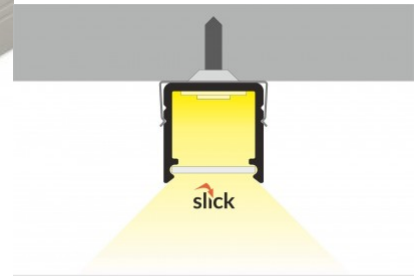

Alumiiniprofiili TOPMET SMART16 B/U4 2m

Tuotekoodi 20097

Brändi [TOPMET](#)

Korkeus 18.6mm

Leveys 18.8mm

Pituus 2000.0mm

Pinnalle asennettava alumiiniprofiili on käytännöllinen tapa asentaa LED-nauha tehokkaasti. Alumiiniprofiilin avulla ei ole vaaraa, että LED-nauha liukuu pois paikaltaan, ja profiilin kansi pitää valonjaon tasaisena ja kodikkaana. Profiili on kestävä, mutta kevyt, mikä takaa pitkän käyttöiän ja vakauden. Pinnalle asennettavan alumiiniprofiilin asentaminen on erittäin helppoa. Alumiiniprofiilia on hyvä käyttää monissa eri tiloissa. Keittiössä voimakkaampi LED-nauha alumiiniprofiililla toimii hyvin työtason yläpuolella. Olohuoneessa tämä yhdistelmä voi luoda kodikkaan korostusvalaistuksen. Korkean IP-arvon tuotteet sopivat täydellisesti kylpyhuoneisiin, ja vähittäiskaupassa LED-nauhat alumiiniprofiileilla ovat ihanteellisia tuotteiden korostamiseen!