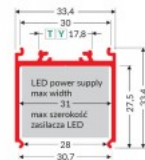

Alumiiniprofiili TOPMET VARIO30-08 3m harmaa

Tuotekoodi 18492

Brändi [TOPMET](#)
Korkeus 33.4mm
Leveys 33.4mm
Pituus 3000.0mm
Rungon väri harmaa
Rungon materiaali alumiini

Pinnalle asennettava alumiiniprofiili on käytännöllinen tapa asentaa LED-nauha tehokkaasti. Alumiiniprofiilin avulla ei ole vaaraa, että LED-nauha liukuu pois paikaltaan, ja profiilin kansi pitää valonjaon tasaisena ja kodikkaana. Profiili on kestävä, mutta kevyt, mikä takaa pitkän käyttöiän ja vakauden. Pinnalle asennettavan alumiiniprofiilin asentaminen on erittäin helppoa. Alumiiniprofiilia on hyvä käyttää monissa eri tiloissa. Keittiössä voimakkaampi LED-nauha alumiiniprofiililla toimii hyvin työtason yläpuolella. Olohuoneessa tämä yhdistelmä voi luoda kodikkaan korostusvalaistuksen. Korkean IP-arvon tuotteet sopivat täydellisesti kylpyhuoneisiin, ja vähittäiskaupassa LED-nauhat alumiiniprofiileilla ovat ihanteellisia tuotteiden korostamiseen!