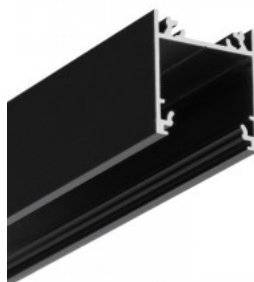

Alumiiniprofili TOPMET LINEA20 3m musta

Tuotekoodi 22739

Brändi [TOPMET](#)
Korkeus 25.1mm
Leveys 23.0mm
Pituus 3000.0mm
Rungon väri musta
Rungon materiaali alumiini