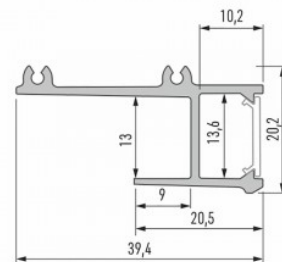

Alumiiniprofili LUMINES APA12 2m hopea

Tuotekoodi 17493

Brändi [LUMINES](#)
Korkeus 20.2mm
Leveys 43.0mm
Pituus 2000.0mm
Rungon väri hopea
Rungon materiaali alumiini

Pinnalle asennettava alumiiniprofili on käytännöllinen tapa asentaa LED-nauha tehokkaasti. Alumiiniprofiilin avulla ei ole vaaraa, että LED-nauha liukuu pois paikaltaan, ja profiilin kansi pitää valonjaon tasaisena ja kodikkaana. Profili on kestävä, mutta kevyt, mikä takaa pitkän käyttöiän ja vakauden. Pinnalle asennettavan alumiiniprofiilin asentaminen on erittäin helppoa. Alumiiniprofiilia on hyvä käyttää monissa eri tiloissa. Keittiössä voimakkaampi LED-nauha alumiiniprofiililla toimii hyvin työtason yläpuolella. Olohuoneessa tämä yhdistelmä voi luoda kodikkaan korostusvalaistuksen. Korkean IP-arvon tuotteet sopivat täydellisesti kylpyhuoneisiin, ja vähittäiskaupassa LED-nauhat alumiiniprofiileilla ovat ihanteellisia tuotteiden korostamiseen!