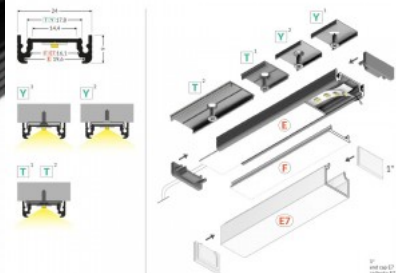

Alumiiniprofiili TOPMET SURFACE14 musta

Tuotekoodi 20855

Brändi [TOPMET](#)
Korkeus 9.0mm
Leveys 24.0mm
Pituus 3000.0mm
Rungon väri musta
Rungon materiaali alumiini