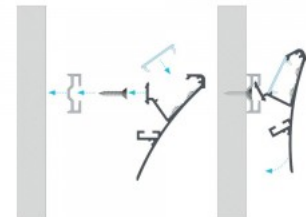

Alumiiniprofiili LUMINES Logi 2m valkoinen

Tuotekoodi 15518

Brändi [LUMINES](#)

Rungon väri valkoinen

Rungon materiaali alumiini

Pinnalle asennettava alumiiniprofiili on käytännöllinen tapa asentaa LED-nauha tehokkaasti. Alumiiniprofiilin avulla ei ole vaaraa, että LED-nauha liukuu pois paikaltaan, ja profiilin kansi pitää valonjaon tasaisena ja kodikkaana. Profiili on kestävä, mutta kevyt, mikä takaa pitkän käyttöiän ja vakauden. Pinnalle asennettavan alumiiniprofiilin asentaminen on erittäin helppoa. Alumiiniprofiilia on hyvä käyttää monissa eri tiloissa. Keittiössä voimakkaampi LED-nauha alumiiniprofiililla toimii hyvin työtason yläpuolella. Olohuoneessa tämä yhdistelmä voi luoda kodikkaan korostusvalaistuksen. Korkean IP-arvon tuotteet sopivat täydellisesti kylpyhuoneisiin, ja vähittäiskaupassa LED-nauhat alumiiniprofiileilla ovat ihanteellisia tuotteiden korostamiseen!