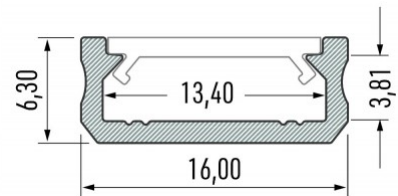

Alumiiniprofiili LUMINES Type D 2m kultainen

Tuotekoodi 19118

Brändi [LUMINES](#)

Korkeus 6.3mm

Leveys 16.0mm

Pituus 2020.0mm

Rungon väri kultainen

Rungon materiaali alumiini

Pinnalle asennettava alumiiniprofiili on käytännöllinen tapa asentaa LED-nauha tehokkaasti. Alumiiniprofiilin avulla ei ole vaaraa, että LED-nauha liukuu pois paikaltaan, ja profiilin kansi pitää valonjaon tasaisena ja kodikkaana. Profiili on kestävä, mutta kevyt, mikä takaa pitkän käyttöiän ja vakauden. Pinnalle asennettavan alumiiniprofiilin asentaminen on erittäin helppoa. Alumiiniprofiilia on hyvä käyttää monissa eri tiloissa. Keittiössä voimakkaampi LED-nauha alumiiniprofiililla toimii hyvin työtason yläpuolella. Olohuoneessa tämä yhdistelmä voi luoda kodikkaan korostusvalaistuksen. Korkean IP-arvon tuotteet sopivat täydellisesti kylpyhuoneisiin, ja vähittäiskaupassa LED-nauhat alumiiniprofiileilla ovat ihanteellisia tuotteiden korostamiseen!