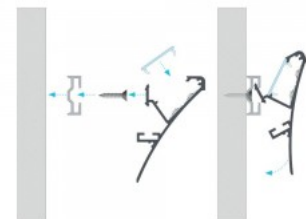

Alumiiniprofiili LUMINES Logi 2m valkoinen

Tuotekoodi 15518

Brändi [LUMINES](#)

Rungon väri valkoinen

Rungon materiaali alumiini

Pinnalle asennettava alumiiniprofiili on käytännöllinen tapa asentaa LED-nauha tehokkaasti. Alumiiniprofiilin avulla ei ole vaaraa, että LED-nauha liukuu pois paikaltaan, ja profiilin kansi pitää valonjaon tasaisena ja kodikkaana. Profiili on kestävä, mutta kevyt, mikä takaa pitkän käyttöiän ja vakauden. Pinnalle asennettavan alumiiniprofiilin asentaminen on erittäin helppoa. Alumiiniprofiilia on hyvä käyttää monissa eri tiloissa. Keittiössä voimakkaampi LED-nauha alumiiniprofiililla toimii hyvin työtason yläpuolella. Olohuoneessa tämä yhdistelmä voi luoda kodikkaan korostusvalaistuksen. Korkean IP-arvon tuotteet sopivat täydellisesti kylpyhuoneisiin, ja vähittäiskaupassa LED-nauhat alumiiniprofiileilla ovat ihanteellisia tuotteiden korostamiseen!