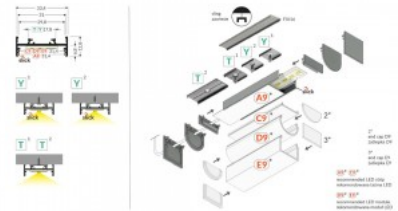

Alumiiniprofili TOPMET VARIO30-01 3m harmaa

Tuotekoodi 18484

Brändi [TOPMET](#)
Korkeus 12.8mm
Leveys 33.4mm
Pituus 3000.0mm
Rungon väri harmaa
Rungon materiaali alumiini