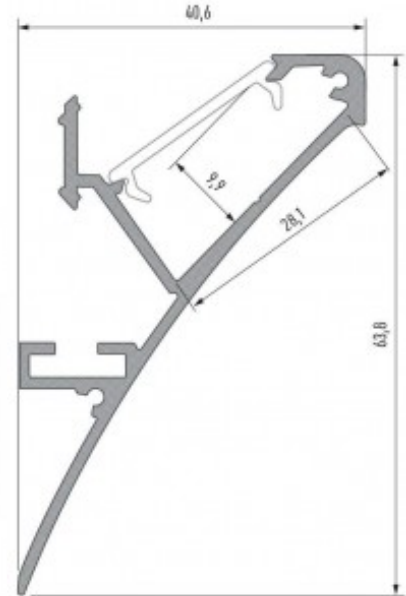

### Tuotekoodi 22169

Brändi [LUMINES](#)

Korkeus 63.8mm

Leveys 40.6mm

Pituus 2002.0mm

Rungon väri musta

Rungon materiaali alumiini

Pinnalle asennettava alumiiniprofiili on käytännöllinen tapa asentaa LED-nauha tehokkaasti. Alumiiniprofiilin avulla ei ole vaaraa, että LED-nauha liukuu pois paikaltaan, ja profiilin kansi pitää valonjaon tasaisena ja kodikkaana. Profiili on kestävä, mutta kevyt, mikä takaa pitkän käyttöiän ja vakauden. Pinnalle asennettavan alumiiniprofiilin asentaminen on erittäin helppoa. Alumiiniprofiilia on hyvä käyttää monissa eri tiloissa. Keittiössä voimakkaampi LED-nauha alumiiniprofiililla toimii hyvin työtason yläpuolella. Olohuoneessa tämä yhdistelmä voi luoda kodikkaan korostusvalaistuksen. Korkean IP-arvon tuotteet sopivat täydellisesti kylpyhuoneisiin, ja vähittäiskaupassa LED-nauhat alumiiniprofiileilla ovat ihanteellisia tuotteiden korostamiseen!