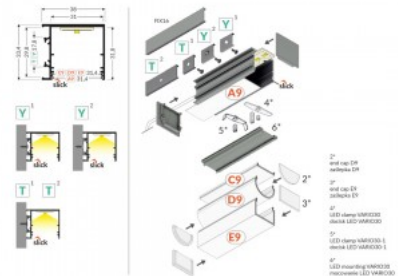

Alumiiniprofiili TOPMET VARIO30-07 ACDE-9/U9 2m alumiinin

Tuotekoodi 20718

Brändi [TOPMET](#)
Pituus 2000.0mm
Rungon väri alumiinin
Rungon materiaali muovi

Alumiiniprofiili TOPMET VARIO30-08 2m harmaa

Tuotekoodi 18460