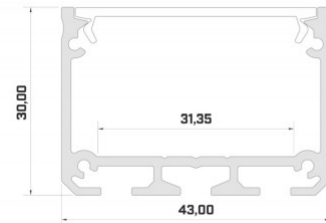

### Tuotekoodi 14719

Brändi [LUMINES](#)

Korkeus 30.0mm

Leveys 43.0mm

Pituus 3000.0mm

Rungon väri valkoinen

Rungon materiaali alumiini

Pinnalle asennettava alumiiniprofiili on käytännöllinen tapa asentaa LED-nauha tehokkaasti. Alumiiniprofiilin avulla ei ole vaaraa, että LED-nauha liukuu pois paikaltaan, ja profiilin kansi pitää valonjaon tasaisena ja kodikkaana. Profiili on kestävä, mutta kevyt, mikä takaa pitkän käyttöiän ja vakauden. Pinnalle asennettavan alumiiniprofiilin asentaminen on erittäin helppoa. Alumiiniprofiilia on hyvä käyttää monissa eri tiloissa. Keittiössä voimakkaampi LED-nauha alumiiniprofiililla toimii hyvin työtason yläpuolella. Olohuoneessa tämä yhdistelmä voi luoda kodikkaan korostusvalaistuksen. Korkean IP-arvon tuotteet sopivat täydellisesti kylpyhuoneisiin, ja vähittäiskaupassa LED-nauhat alumiiniprofiileilla ovat ihanteellisia tuotteiden korostamiseen!