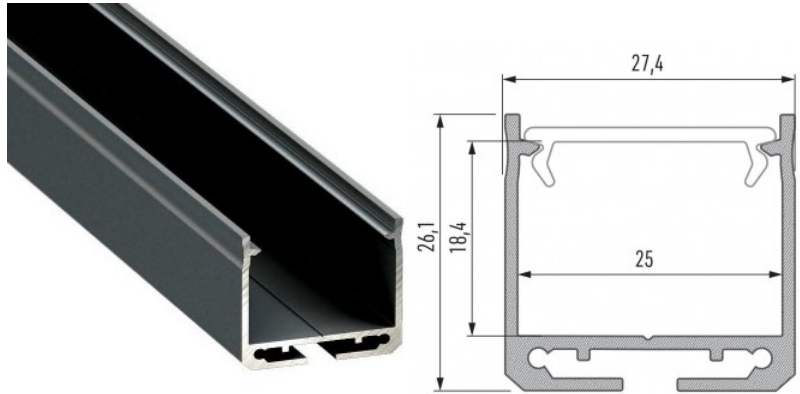

Pinnalle asennettava alumiiniprofiili on käytännöllinen tapa asentaa LED-nauha tehokkaasti. Alumiiniprofiilin avulla ei ole vaaraa, että LED-nauha liukuu pois paikaltaan, ja profiilin kansi pitää valonjaon tasaisena ja kodikkaana. Profiili on kestävä, mutta kevyt, mikä takaa pitkän käyttöiän ja vakauden. Pinnalle asennettavan alumiiniprofiilin asentaminen on erittäin helppoa. Alumiiniprofiilia on hyvä käyttää monissa eri tiloissa. Keittiössä voimakkaampi LED-nauha alumiiniprofiililla toimii hyvin työtason yläpuolella. Olohuoneessa tämä yhdistelmä voi luoda kodikkaan korostusvalaistuksen. Korkean IP-arvon tuotteet sopivat täydellisesti kylpyhuoneisiin, ja vähittäiskaupassa LED-nauhat alumiiniprofiileilla ovat ihanteellisia tuotteiden korostamiseen!

Rungon materiaali alumiini

Pinnalle asennettava alumiiniprofiili on käytännöllinen tapa asentaa LED-nauha tehokkaasti. Alumiiniprofiilin avulla ei ole vaaraa, että LED-nauha liukuu pois paikaltaan, ja profiilin kansi pitää valonjaon tasaisena ja kodikkaana. Profiili on kestävä, mutta kevyt, mikä takaa pitkän käyttöiän ja vakauden. Pinnalle asennettavan alumiiniprofiilin asentaminen on erittäin helppoa. Alumiiniprofiilia on hyvä käyttää monissa eri tiloissa. Keittiössä voimakkaampi LED-nauha alumiiniprofiililla toimii hyvin työtason yläpuolella. Olohuoneessa tämä yhdistelmä voi luoda kodikkaan korostusvalaistuksen. Korkean IP-arvon tuotteet sopivat täydellisesti kylpyhuoneisiin, ja vähittäiskaupassa LED-nauhat alumiiniprofiileilla ovat ihanteellisia tuotteiden korostamiseen!