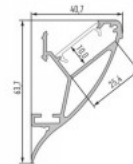

Alumiiniprofiili LUMINES Type Conva musta

Tuotekoodi 22168

Brändi [LUMINES](#)
Korkeus 63.7mm
Leveys 40.7mm
Pituus 2002.0mm
Rungon väri musta
Rungon materiaali alumiini
Kiilto matto