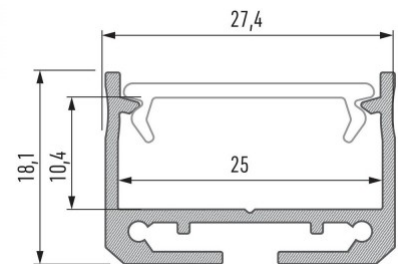

Alumiiniprofiili LUMINES SILEDA 2m hopea

Tuotekoodi 14674

Brändi [LUMINES](#)

Korkeus 18.1mm

Leveys 27.4mm

Pituus 2020.0mm

Rungon väri hopea

Rungon materiaali alumiini

Kiilto matto

Pinnalle asennettava alumiiniprofiili on käytännöllinen tapa asentaa LED-nauha tehokkaasti. Alumiiniprofiilin avulla ei ole vaaraa, että LED-nauha liukuu pois paikaltaan, ja profiilin kansi pitää valonjaon tasaisena ja kodikkaana. Profiili on kestävä, mutta kevyt, mikä takaa pitkän käyttöiän ja vakauden. Pinnalle asennettavan alumiiniprofiilin asentaminen on erittäin helppoa. Alumiiniprofiilia on hyvä käyttää monissa eri tiloissa. Keittiössä voimakkaampi LED-nauha alumiiniprofiililla toimii hyvin työtason yläpuolella. Olohuoneessa tämä yhdistelmä voi luoda kodikkaan korostusvalaistuksen. Korkean IP-arvon tuotteet sopivat täydellisesti kylpyhuoneisiin, ja vähittäiskaupassa LED-nauhat alumiiniprofiileilla ovat ihanteellisia tuotteiden korostamiseen!