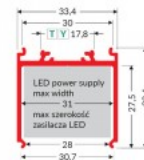

Alumiiniprofiili TOPMET VARIO30-08 2m harmaa

Tuotekoodi 18460

Brändi [TOPMET](#)
Korkeus 33.4mm
Leveys 33.4mm
Pituus 2000.0mm
Rungon väri harmaa
Rungon materiaali alumiini

Pinnalle asennettava alumiiniprofiili on käytännöllinen tapa asentaa LED-nauha tehokkaasti. Alumiiniprofiilin avulla ei ole vaaraa, että LED-nauha liukuu pois paikaltaan, ja profiilin kansi pitää valonjaon tasaisena ja kodikkaana. Profiili on kestävä, mutta kevyt, mikä takaa pitkän käyttöiän ja vakauden. Pinnalle asennettavan alumiiniprofiilin asentaminen on erittäin helppoa. Alumiiniprofiilia on hyvä käyttää monissa eri tiloissa. Keittiössä voimakkaampi LED-nauha alumiiniprofiililla toimii hyvin työtason yläpuolella. Olohuoneessa tämä yhdistelmä voi luoda kodikkaan korostusvalaistuksen. Korkean IP-arvon tuotteet sopivat täydellisesti kylpyhuoneisiin, ja vähittäiskaupassa LED-nauhat alumiiniprofiileilla ovat ihanteellisia tuotteiden korostamiseen!