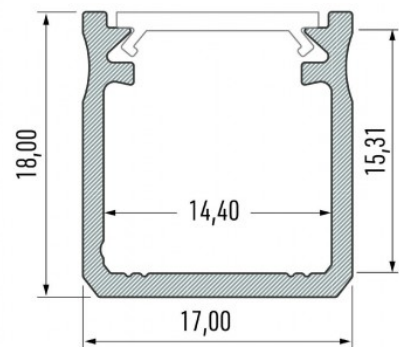

Alumiiniprofiili LUMINES Type Y 2m kultainen

Tuotekoodi 19120

Brändi [LUMINES](#)

Korkeus 18.0mm

Leveys 17.0mm

Pituus 2020.0mm

Rungon väri kultainen

Rungon materiaali alumiini

Pinnalle asennettava alumiiniprofiili on käytännöllinen tapa asentaa LED-nauha tehokkaasti. Alumiiniprofiilin avulla ei ole vaaraa, että LED-nauha liukuu pois paikaltaan, ja profiilin kansi pitää valonjaon tasaisena ja kodikkaana. Profiili on kestävä, mutta kevyt, mikä takaa pitkän käyttöiän ja vakauden. Pinnalle asennettavan alumiiniprofiilin asentaminen on erittäin helppoa. Alumiiniprofiilia on hyvä käyttää monissa eri tiloissa. Keittiössä voimakkaampi LED-nauha alumiiniprofiililla toimii hyvin työtason yläpuolella. Olohuoneessa tämä yhdistelmä voi luoda kodikkaan korostusvalaistuksen. Korkean IP-arvon tuotteet sopivat täydellisesti kylpyhuoneisiin, ja vähittäiskaupassa LED-nauhat alumiiniprofiileilla ovat ihanteellisia tuotteiden korostamiseen!