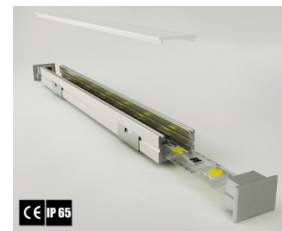

Kiilto matto

Alumiiniprofiili on käytännöllinen tapa asentaa LED-nauha tehokkaasti. Alumiiniprofiilin avulla ei ole vaaraa, että LED-nauha liukuu pois paikaltaan, ja profiilin kansi pitää valonjaon tasaisena ja kodikkaana. Profiili on kestävä, mutta kevyt, mikä takaa pitkän käyttöiän ja vakauden. Pinnalle asennettavan alumiiniprofiilin asentaminen on erittäin helppoa. Alumiiniprofiilia on hyvä käyttää monissa eri tiloissa. Keittiössä voimakkaampi LED-nauha alumiiniprofiililla toimii hyvin työtason yläpuolella. Olohuoneessa tämä yhdistelmä voi luoda kodikkaan korostusvalaistuksen. Korkean IP-arvon tuotteet sopivat täydellisesti kylpyhuoneisiin, ja vähittäiskaupassa LED-nauhat alumiiniprofiileilla ovat ihanteellisia tuotteiden korostamiseen!