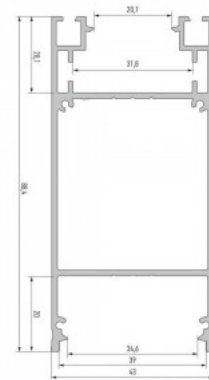

### Tuotekoodi 17331

Brändi [LUMINES](#)

Korkeus 88.4mm

Leveys 43.0mm

Pituus 2020.0mm

Rungon väri musta

Rungon materiaali alumiini

Ripustettava musta alumiiniprofiili. Alumiiniprofiili on käytännöllinen tapa asentaa LED-nauha tehokkaasti. Alumiiniprofiilin avulla ei ole vaaraa, että LED-nauha liukuu pois paikaltaan, ja profiilin kansi pitää valonjaon tasaisena ja kodikkaana. Profiili on kestävä, mutta kevyt, mikä takaa pitkän käyttöiän ja vakauden. Pinnalle asennettavan alumiiniprofiilin asentaminen on erittäin helppoa. Alumiiniprofiilia on hyvä käyttää monissa eri tiloissa. Keittiössä voimakkaampi LED-nauha alumiiniprofiililla toimii hyvin työtason yläpuolella. Olohuoneessa tämä yhdistelmä voi luoda kodikkaan korostusvalaistuksen. Korkean IP-arvon tuotteet sopivat täydellisesti kylpyhuoneisiin, ja vähittäiskaupassa LED-nauhat alumiiniprofiileilla ovat ihanteellisia tuotteiden korostamiseen!