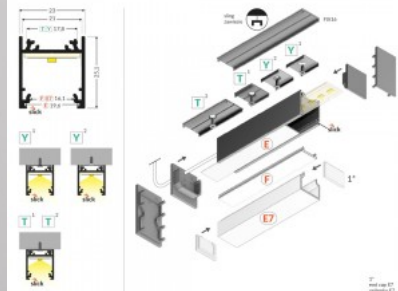

Alumiiniprofili TOPMET LINEA20 2m valkoinen

Tuotekoodi 18421

Brändi [TOPMET](#)
Korkeus 25.1mm
Leveys 23.0mm
Pituus 2000.0mm
Rungon väri valkoinen
Rungon materiaali alumiini