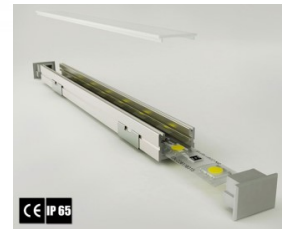

Alumiiniprofiili on käytännöllinen tapa asentaa LED-nauha tehokkaasti. Alumiiniprofiilin avulla ei ole vaaraa, että LED-nauha liukuu pois paikaltaan, ja profiilin kansi pitää valonjaon tasaisena ja kodikkaana. Profiili on kestävä, mutta kevyt, mikä takaa pitkän käyttöiän ja vakauden. Pinnalle asennettavan alumiiniprofiilin asentaminen on erittäin helppoa. Alumiiniprofiilia on hyvä käyttää monissa eri tiloissa. Keittiössä voimakkaampi LED-nauha alumiiniprofiililla toimii hyvin työtason yläpuolella. Olohuoneessa tämä yhdistelmä voi luoda kodikkaan korostusvalaistuksen. Korkean IP-arvon tuotteet sopivat täydellisesti kylpyhuoneisiin, ja vähittäiskaupassa LED-nauhat alumiiniprofiileilla ovat ihanteellisia tuotteiden korostamiseen!