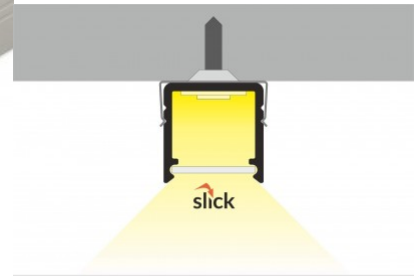

Alumiiniprofiili TOPMET SMART16 B/U4 3m harmaa

Tuotekoodi 18480

Brändi [TOPMET](#)
Pituus 3000.0mm
Rungon väri harmaa
Rungon materiaali alumiini

Pinnalle asennettava alumiiniprofiili on käytännöllinen tapa asentaa LED-nauha tehokkaasti. Alumiiniprofiilin avulla ei ole vaaraa, että LED-nauha liukuu pois paikaltaan, ja profiilin kansi pitää valonjaon tasaisena ja kodikkaana. Profiili on kestävä, mutta kevyt, mikä takaa pitkän käyttöiän ja vakauden. Pinnalle asennettavan alumiiniprofiilin asentaminen on erittäin helppoa. Alumiiniprofiilia on hyvä käyttää monissa eri tiloissa. Keittiössä voimakkaampi LED-nauha alumiiniprofiililla toimii hyvin työtason yläpuolella. Olohuoneessa tämä yhdistelmä voi luoda kodikkaan korostusvalaistuksen. Korkean IP-arvon tuotteet sopivat täydellisesti kylpyhuoneisiin, ja vähittäiskaupassa LED-nauhat alumiiniprofiileilla ovat ihanteellisia tuotteiden korostamiseen!

SMART16 B/U4

0 10mm