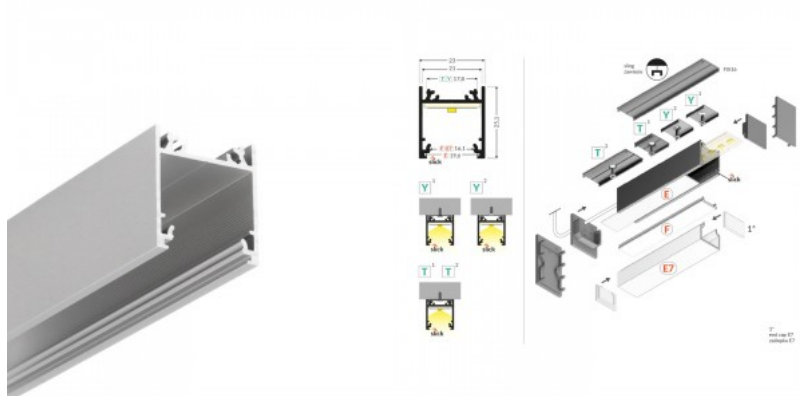

Alumiiniprofili TOPMET LINEA20 2m harmaa

Tuotekoodi 18452

Brändi [TOPMET](#)
Korkeus 25.1mm
Leveys 23.0mm
Pituus 2000.0mm
Rungon väri harmaa
Rungon materiaali alumiini