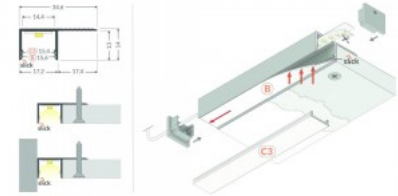

Alumiiniprofili TOPMET PLANE14 SIDE BC3 harmaa

Tuotekoodi 20107

Brändi [TOPMET](#)
Korkeus 14.0mm
Leveys 34.6mm
Pituus 2000.0mm
Rungon väri harmaa
Rungon materiaali alumiini