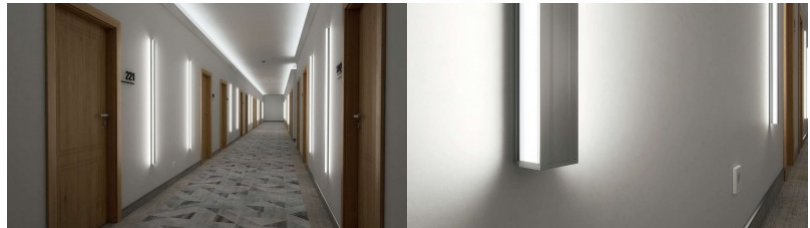

Alumiiniprofiili LUMINES DOPIO 3m hopea

Tuotekoodi 22191

Brändi [LUMINES](#)

Korkeus 34.1mm

Leveys 43.1mm

Pituus 3000.0mm

Rungon väri hopea

Rungon materiaali alumiini

Pinnalle asennettava alumiiniprofiili on käytännöllinen tapa asentaa LED-nauha tehokkaasti. Alumiiniprofiilin avulla ei ole vaaraa, että LED-nauha liukuu pois paikaltaan, ja profiilin kansi pitää valonjaon tasaisena ja kodikkaana. Profiili on kestävä, mutta kevyt, mikä takaa pitkän käyttöiän ja vakauden. Pinnalle asennettavan alumiiniprofiilin asentaminen on erittäin helppoa. Alumiiniprofiilia on hyvä käyttää monissa eri tiloissa. Keittiössä voimakkaampi LED-nauha alumiiniprofiililla toimii hyvin työtason yläpuolella. Olohuoneessa tämä yhdistelmä voi luoda kodikkaan korostusvalaistuksen. Korkean IP-arvon tuotteet sopivat täydellisesti kylpyhuoneisiin, ja vähittäiskaupassa LED-nauhat alumiiniprofiileilla ovat ihanteellisia tuotteiden korostamiseen!