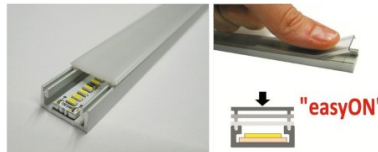

Pinnalle asennettava alumiiniprofiili on käytännöllinen tapa asentaa LED-nauha tehokkaasti. Alumiiniprofiilin avulla ei ole vaaraa, että LED-nauha liukuu pois paikaltaan, ja profiilin kansi pitää valonjaon tasaisena ja kodikkaana. Profiili on kestävä, mutta kevyt, mikä takaa pitkän käyttöiän ja vakauden. Pinnalle asennettavan alumiiniprofiilin asentaminen on erittäin helppoa. Alumiiniprofiilia on hyvä käyttää monissa eri tiloissa. Keittiössä voimakkaampi LED-nauha alumiiniprofiililla toimii hyvin työtason yläpuolella. Olohuoneessa tämä yhdistelmä voi luoda kodikkaan korostusvalaistuksen. Korkean IP-arvon tuotteet sopivat täydellisesti kylpyhuoneisiin, ja vähittäiskaupassa LED-nauhat alumiiniprofiileilla ovat ihanteellisia tuotteiden korostamiseen!