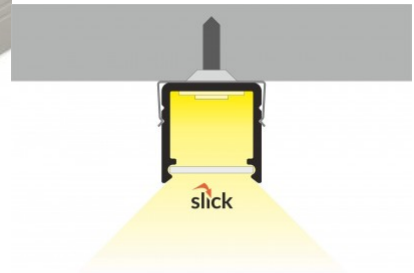

Alumiiniprofiili TOPMET SMART16 B/U4 3m harmaa

Tuotekoodi 18480

Brändi [TOPMET](#)
Pituus 3000.0mm
Rungon väri harmaa
Rungon materiaali alumiini

Pinnalle asennettava alumiiniprofiili on käytännöllinen tapa asentaa LED-nauha tehokkaasti. Alumiiniprofiilin avulla ei ole vaaraa, että LED-nauha liukuu pois paikaltaan, ja profiilin kansi pitää valonjaon tasaisena ja kodikkaana. Profiili on kestävä, mutta kevyt, mikä takaa pitkän käyttöiän ja vakauden. Pinnalle asennettavan alumiiniprofiilin asentaminen on erittäin helppoa. Alumiiniprofiilia on hyvä käyttää monissa eri tiloissa. Keittiössä voimakkaampi LED-nauha alumiiniprofiililla toimii hyvin työtason yläpuolella. Olohuoneessa tämä yhdistelmä voi luoda kodikkaan korostusvalaistuksen. Korkean IP-arvon tuotteet sopivat täydellisesti kylpyhuoneisiin, ja vähittäiskaupassa LED-nauhat alumiiniprofiileilla ovat ihanteellisia tuotteiden korostamiseen!

SMART16 B/U4

0 10mm