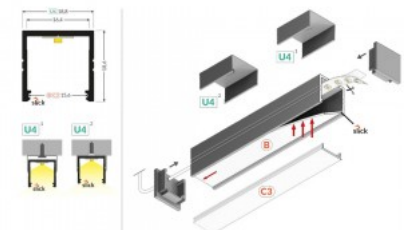

## Alumiiniprofiili TOPMET Smart16 BC3/UN valkoinen

**Tuotekoodi 20717**

Brändi [TOPMET](#)

Pituus 1000.0mm

Rungon väri valkoinen

Rungon materiaali alumiini