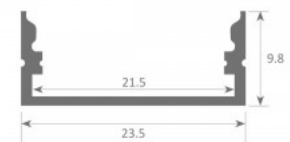

Scale 1:2

Scale 1:1

Alumiiniprofiili LUZ NEGRA Cambridge 2,4m hopea

Tuotekoodi 13347

Brändi [LUZ NEGRA](#)

Korkeus 40.0mm

Leveys 14.0mm

Pituus 2400.0mm