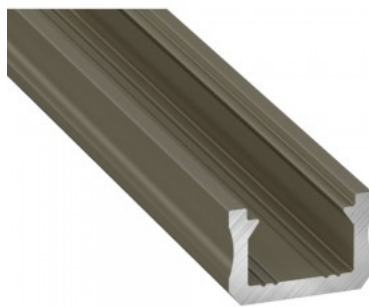

Alumiiniprofiili LUMINES Type X 3m inox

Tuotekoodi 18171

Brändi [LUMINES](#)
Korkeus 8.0mm
Leveys 12.0mm
Pituus 3000.0mm
Rungon väri inox
Rungon materiaali alumiini
Kiilto matto

Pinnalle asennettava alumiiniprofiili on käytännöllinen tapa asentaa LED-nauha tehokkaasti. Alumiiniprofiilin avulla ei ole vaaraa, että LED-nauha liukuu pois paikaltaan, ja profiilin kansi pitää valonjaon tasaisena ja kodikkaana. Profiili on kestävä, mutta kevyt, mikä takaa pitkän käyttöiän ja vakauden. Pinnalle asennettavan alumiiniprofiilin asentaminen on erittäin helppoa. Alumiiniprofiilia on hyvä käyttää monissa eri tiloissa. Keittiössä voimakkaampi LED-nauha alumiiniprofiililla toimii hyvin työtason yläpuolella. Olohuoneessa tämä yhdistelmä voi luoda kodikkaan korostusvalaistuksen. Korkean IP-arvon tuotteet sopivat täydellisesti kylpyhuoneisiin, ja vähittäiskaupassa LED-nauhat alumiiniprofiileilla ovat ihanteellisia tuotteiden korostamiseen!