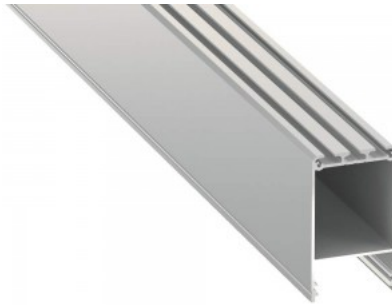

Alumiiniprofiili LUMINES CLARO 3m hopea

Tuotekoodi 15393

Brändi [LUMINES](#)

Korkeus 73.0mm

Leveys 43.0mm

Pituus 3000.0mm

Rungon väri hopea

Rungon materiaali alumiini

Pinnalle asennettava alumiiniprofiili on käytännöllinen tapa asentaa LED-nauha tehokkaasti. Alumiiniprofiilin avulla ei ole vaaraa, että LED-nauha liukuu pois paikaltaan, ja profiilin kansi pitää valonjaon tasaisena ja kodikkaana. Profiili on kestävä, mutta kevyt, mikä takaa pitkän käyttöiän ja vakauden. Pinnalle asennettavan alumiiniprofiilin asentaminen on erittäin helppoa. Alumiiniprofiilia on hyvä käyttää monissa eri tiloissa. Keittiössä voimakkaampi LED-nauha alumiiniprofiililla toimii hyvin työtason yläpuolella. Olohuoneessa tämä yhdistelmä voi luoda kodikkaan korostusvalaistuksen. Korkean IP-arvon tuotteet sopivat täydellisesti kylpyhuoneisiin, ja vähittäiskaupassa LED-nauhat alumiiniprofiileilla ovat ihanteellisia tuotteiden korostamiseen!