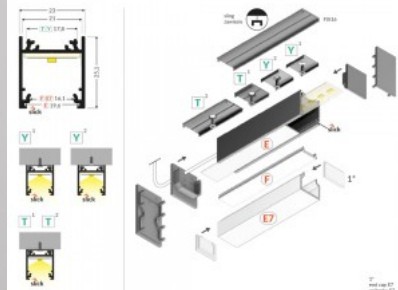

Alumiiniprofili TOPMET LINEA20 3m valkoinen

Tuotekoodi 18478

Brändi [TOPMET](#)
Korkeus 25.1mm
Leveys 23.0mm
Pituus 3000.0mm
Rungon väri valkoinen
Rungon materiaali alumiini