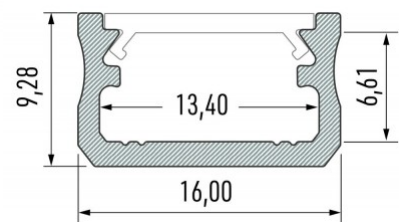

Alumiiniprofiili LUMINES Type A 3m hopea

Tuotekoodi 15481

Brändi [LUMINES](#)

Korkeus 9.3mm

Leveys 16.0mm

Pituus 3000.0mm

Rungon väri hopea

Rungon materiaali alumiini

Kiilto matto

Pinnalle asennettava alumiiniprofiili on käytännöllinen tapa asentaa LED-nauha tehokkaasti. Alumiiniprofiilin avulla ei ole vaaraa, että LED-nauha liukuu pois paikaltaan, ja profiilin kansi pitää valonjaon tasaisena ja kodikkaana. Profiili on kestävä, mutta kevyt, mikä takaa pitkän käyttöiän ja vakauden. Pinnalle asennettavan alumiiniprofiilin asentaminen on erittäin helppoa. Alumiiniprofiilia on hyvä käyttää monissa eri tiloissa. Keittiössä voimakkaampi LED-nauha alumiiniprofiililla toimii hyvin työtason yläpuolella. Olohuoneessa tämä yhdistelmä voi luoda kodikkaan korostusvalaistuksen. Korkean IP-arvon tuotteet sopivat täydellisesti kylpyhuoneisiin, ja vähittäiskaupassa LED-nauhat alumiiniprofiileilla ovat ihanteellisia tuotteiden korostamiseen!