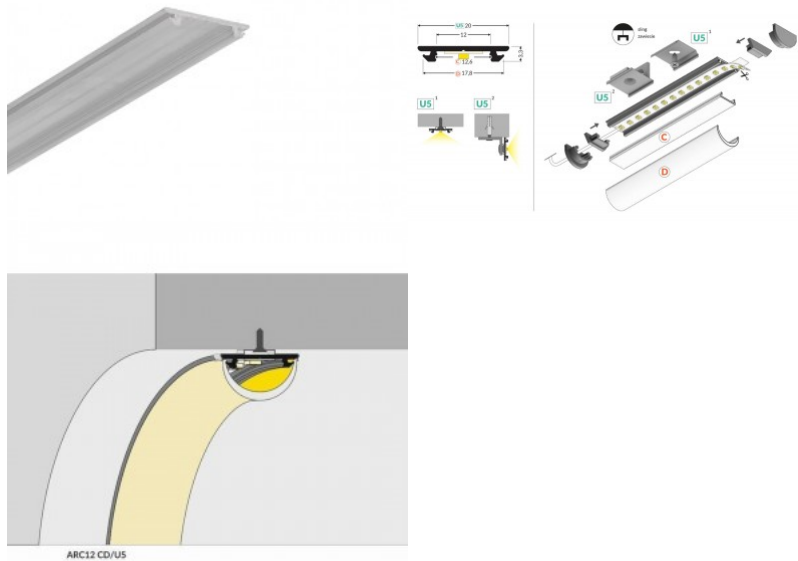

Tuotekoodi 16252

Brändi [TOPMET](#)
Pituus 2000.0mm

Pinnalle asennettava alumiiniprofiili on käytännöllinen tapa asentaa LED-nauha tehokkaasti. Alumiiniprofiilin avulla ei ole vaaraa, että LED-nauha liukuu pois paikaltaan, ja profiilin kansi pitää valonjaon tasaisena ja kodikkaana. Profiili on kestävä, mutta kevyt, mikä takaa pitkän käyttöiän ja vakauden. Pinnalle asennettavan alumiiniprofiilin asentaminen on erittäin helppoa. Alumiiniprofiilia on hyvä käyttää monissa eri tiloissa. Keittiössä voimakkaampi LED-nauha alumiiniprofiililla toimii hyvin työtason yläpuolella. Olohuoneessa tämä yhdistelmä voi luoda kodikkaan korostusvalaistuksen. Korkean IP-arvon tuotteet sopivat täydellisesti kylpyhuoneisiin, ja vähittäiskaupassa LED-nauhat alumiiniprofiileilla ovat ihanteellisia tuotteiden korostamiseen!