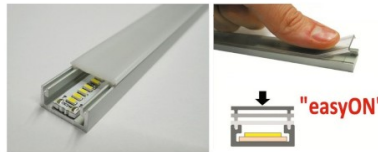

### Tuotekoodi 13337

Brändi [LUZ NEGRA](#)

Korkeus 11.0mm

Leveys 16.0mm

Rungon väri hopea

Rungon materiaali alumiini

Kiilto matto

Alumiiniprofiili on käytännöllinen tapa asentaa LED-nauha tehokkaasti. Alumiiniprofiilin avulla ei ole vaaraa, että LED-nauha liukuu pois paikaltaan, ja profiilin kansi pitää valonjaon tasaisena ja kodikkaana. Profiili on kestävä, mutta kevyt, mikä takaa pitkän käyttöiän ja vakauden. Pinnalle asennettavan alumiiniprofiilin asentaminen on erittäin helppoa. Alumiiniprofiilia on hyvä käyttää monissa eri tiloissa. Keittiössä voimakkaampi LED-nauha alumiiniprofiililla toimii hyvin työtason yläpuolella. Olohuoneessa tämä yhdistelmä voi luoda kodikkaan korostusvalaistuksen. Korkean IP-arvon tuotteet sopivat täydellisesti kylpyhuoneisiin, ja vähittäiskaupassa LED-nauhat alumiiniprofiileilla ovat ihanteellisia tuotteiden korostamiseen!