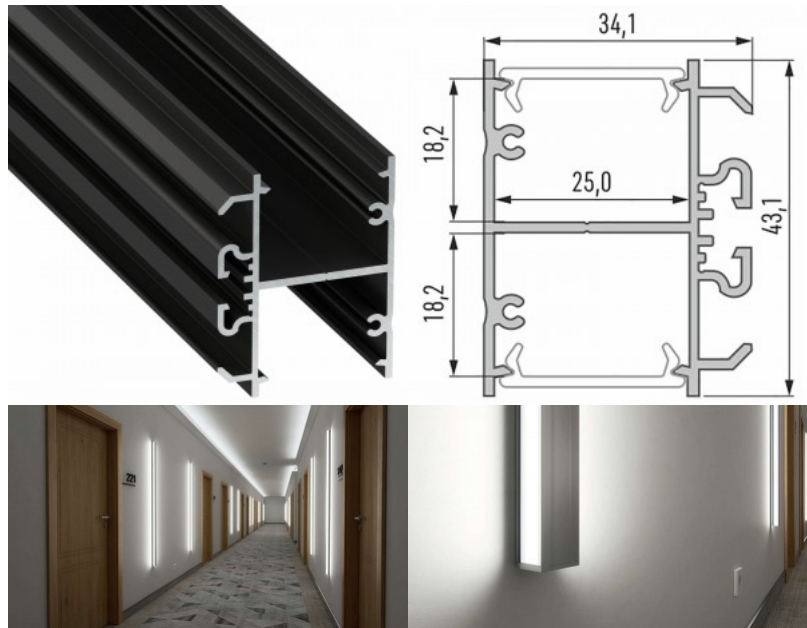

Brändi [LUMINES](#)
Korkeus 20.2mm
Leveys 43.0mm
Pituus 2000.0mm
Rungon väri hopea
Rungon materiaali alumiini

Pinnalle asennettava alumiiniprofiili on käytännöllinen tapa asentaa LED-nauha tehokkaasti. Alumiiniprofiilin avulla ei ole vaaraa, että LED-nauha liukuu pois paikaltaan, ja profiilin kansi pitää valonjaon tasaisena ja kodikkaana. Profiili on kestävä, mutta kevyt, mikä takaa pitkän käyttöiän ja vakauden. Pinnalle asennettavan alumiiniprofiilin asentaminen on erittäin helppoa. Alumiiniprofiilia on hyvä käyttää monissa eri tiloissa. Keittiössä voimakkaampi LED-nauha alumiiniprofiililla toimii hyvin työtason yläpuolella. Olohuoneessa tämä yhdistelmä voi luoda kodikkaan korostusvalaistuksen. Korkean IP-arvon tuotteet sopivat täydellisesti kylpyhuoneisiin, ja vähittäiskaupassa LED-nauhat alumiiniprofiileilla ovat ihanteellisia tuotteiden korostamiseen!

Pinnalle asennettava alumiiniprofiili on käytännöllinen tapa asentaa LED-nauha tehokkaasti. Alumiiniprofiilin avulla ei ole vaaraa, että LED-nauha liukuu pois paikaltaan, ja profiilin kansi pitää valonjaon tasaisena ja kodikkaana. Profiili on kestävä, mutta kevyt, mikä takaa pitkän käyttöiän ja vakauden. Pinnalle asennettavan alumiiniprofiilin asentaminen on erittäin helppoa. Alumiiniprofiilia on hyvä käyttää monissa eri tiloissa. Keittiössä voimakkaampi LED-nauha alumiiniprofiililla toimii hyvin työtason yläpuolella. Olohuoneessa tämä yhdistelmä voi luoda kodikkaan korostusvalaistuksen. Korkean IP-arvon tuotteet sopivat täydellisesti kylpyhuoneisiin, ja vähittäiskaupassa LED-nauhat alumiiniprofiileilla ovat ihanteellisia tuotteiden korostamiseen!