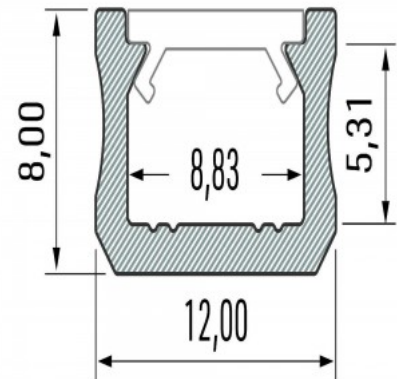

### Tuotekoodi 19123

Brändi [LUMINES](#)

Korkeus 9.3mm

Leveys 12.0mm

Rungon väri kultainen

Rungon materiaali alumiini

Kiilto matto

Pinnalle asennettava alumiiniprofiili on käytännöllinen tapa asentaa LED-nauha tehokkaasti. Alumiiniprofiilin avulla ei ole vaaraa, että LED-nauha liukuu pois paikaltaan, ja profiilin kansi pitää valonjaon tasaisena ja kodikkaana. Profiili on kestävä, mutta kevyt, mikä takaa pitkän käyttöiän ja vakauden. Pinnalle asennettavan alumiiniprofiilin asentaminen on erittäin helppoa. Alumiiniprofiilia on hyvä käyttää monissa eri tiloissa. Keittiössä voimakkaampi LED-nauha alumiiniprofiililla toimii hyvin työtason yläpuolella. Olohuoneessa tämä yhdistelmä voi luoda kodikkaan korostusvalaistuksen. Korkean IP-arvon tuotteet sopivat täydellisesti kylpyhuoneisiin, ja vähittäiskaupassa LED-nauhat alumiiniprofiileilla ovat ihanteellisia tuotteiden korostamiseen!