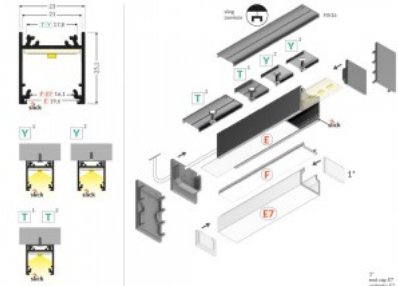

Alumiiniprofili TOPMET LINEA20 2m musta

Tuotekoodi 18463

Brändi [TOPMET](#)
Korkeus 25.1mm
Leveys 23.0mm
Pituus 2000.0mm
Rungon väri musta
Rungon materiaali alumiini