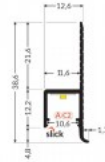

Alumiiniprofili TOPMET Omni10 AC2 hopea

Tuotekoodi 20711

Brändi [TOPMET](#)
Pituus 2000.0mm
Rungon väri hopea
Rungon materiaali muovi