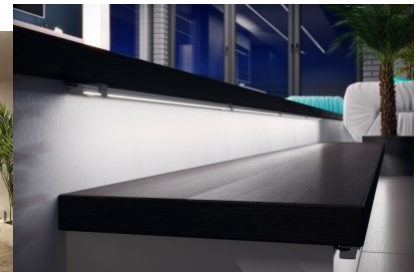

Alumiiniprofiili LUMINES Type X 3m musta

Tuotekoodi 17767

Brändi [LUMINES](#)

Korkeus 9.3mm

Leveys 12.0mm

Rungon väri musta

Rungon materiaali alumiini

Kiilto matto

Pinnalle asennettava alumiiniprofiili on käytännöllinen tapa asentaa LED-nauha tehokkaasti. Alumiiniprofiilin avulla ei ole vaaraa, että LED-nauha liukuu pois paikaltaan, ja profiilin kansi pitää valonjaon tasaisena ja kodikkaana. Profiili on kestävä, mutta kevyt, mikä takaa pitkän käyttöiän ja vakauden. Pinnalle asennettavan alumiiniprofiilin asentaminen on erittäin helppoa. Alumiiniprofiilia on hyvä käyttää monissa eri tiloissa. Keittiössä voimakkaampi LED-nauha alumiiniprofiililla toimii hyvin työtason yläpuolella. Olohuoneessa tämä yhdistelmä voi luoda kodikkaan korostusvalaistuksen. Korkean IP-arvon tuotteet sopivat täydellisesti kylpyhuoneisiin, ja vähittäiskaupassa LED-nauhat alumiiniprofiileilla ovat ihanteellisia tuotteiden korostamiseen!