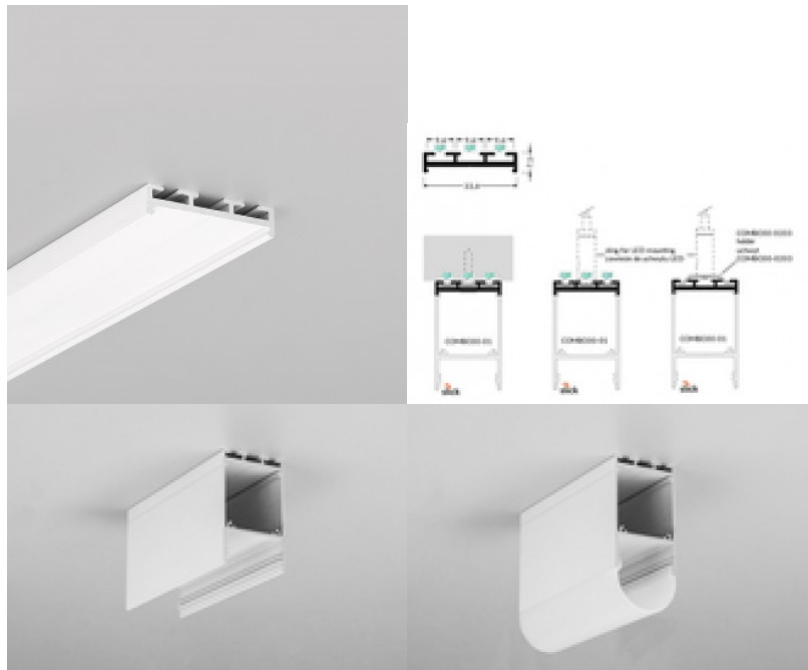

Tuotekoodi 19731

Brändi [TOPMET](#)
Korkeus 7.1mm
Leveys 33.4mm
Pituus 2000.0mm
Rungon väri musta
Rungon materiaali alumiini

Alumiiniprofili TOPMET Combo30-02 Q9 2m valkoinen

Tuotekoodi 15383

Brändi [TOPMET](#)
Leveys 2000.0mm
Rungon väri valkoinen