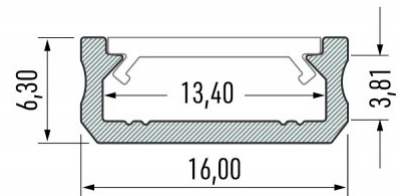

### Tuotekoodi 22142

Brändi [LUMINES](#)

Korkeus 6.3mm

Leveys 16.0mm

Pituus 3000.0mm

Rungon väri valkoinen

Rungon materiaali alumiini

Pinnalle asennettava alumiiniprofiili on käytännöllinen tapa asentaa LED-nauha tehokkaasti. Alumiiniprofiilin avulla ei ole vaaraa, että LED-nauha liukuu pois paikaltaan, ja profiilin kansi pitää valonjaon tasaisena ja kodikkaana. Profiili on kestävä, mutta kevyt, mikä takaa pitkän käyttöiän ja vakauden. Pinnalle asennettavan alumiiniprofiilin asentaminen on erittäin helppoa. Alumiiniprofiilia on hyvä käyttää monissa eri tiloissa. Keittiössä voimakkaampi LED-nauha alumiiniprofiililla toimii hyvin työtason yläpuolella. Olohuoneessa tämä yhdistelmä voi luoda kodikkaan korostusvalaistuksen. Korkean IP-arvon tuotteet sopivat täydellisesti kylpyhuoneisiin, ja vähittäiskaupassa LED-nauhat alumiiniprofiileilla ovat ihanteellisia tuotteiden korostamiseen!