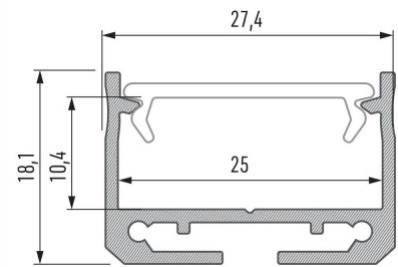

Alumiiniprofiili LUMINES SILEDA 2m musta

Tuotekoodi 16825

Brändi [LUMINES](#)

Korkeus 18.1mm

Leveys 27.4mm

Pituus 2020.0mm

Rungon väri musta

Rungon materiaali alumiini

Kiilto matto

Pinnalle asennettava alumiiniprofiili on käytännöllinen tapa asentaa LED-nauha tehokkaasti. Alumiiniprofiilin avulla ei ole vaaraa, että LED-nauha liukuu pois paikaltaan, ja profiilin kansi pitää valonjaon tasaisena ja kodikkaana. Profiili on kestävä, mutta kevyt, mikä takaa pitkän käyttöiän ja vakauden. Pinnalle asennettavan alumiiniprofiilin asentaminen on erittäin helppoa. Alumiiniprofiilia on hyvä käyttää monissa eri tiloissa. Keittiössä voimakkaampi LED-nauha alumiiniprofiililla toimii hyvin työtason yläpuolella. Olohuoneessa tämä yhdistelmä voi luoda kodikkaan korostusvalaistuksen. Korkean IP-arvon tuotteet sopivat täydellisesti kylpyhuoneisiin, ja vähittäiskaupassa LED-nauhat alumiiniprofiileilla ovat ihanteellisia tuotteiden korostamiseen!