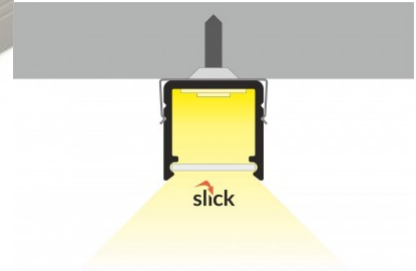

Alumiiniprofiili TOPMET SMART16 B/U4 2m harmaa

Tuotekoodi 15515

Brändi [TOPMET](#)

Rungon väri harmaa

Pinnalle asennettava alumiiniprofiili on käytännöllinen tapa asentaa LED-nauha tehokkaasti. Alumiiniprofiilin avulla ei ole vaaraa, että LED-nauha liukuu pois paikaltaan, ja profiilin kansi pitää valonjaon tasaisena ja kodikkaana. Profiili on kestävä, mutta kevyt, mikä takaa pitkän käyttöiän ja vakauden. Pinnalle asennettavan alumiiniprofiilin asentaminen on erittäin helppoa. Alumiiniprofiilia on hyvä käyttää monissa eri tiloissa. Keittiössä voimakkaampi LED-nauha alumiiniprofiililla toimii hyvin työtason yläpuolella. Olohuoneessa tämä yhdistelmä voi luoda kodikkaan korostusvalaistuksen. Korkean IP-arvon tuotteet sopivat täydellisesti kylpyhuoneisiin, ja vähittäiskaupassa LED-nauhat alumiiniprofileilla ovat ihanteellisia tuotteiden korostamiseen!

SMART16 B/U4

0 10mm