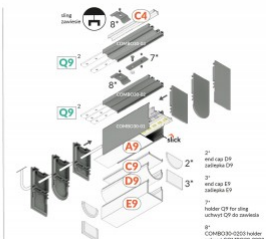

Alumiiniprofili TOPMET COMBO30-01 2m musta

Tuotekoodi 19727

Brändi [TOPMET](#)
Korkeus 49.9mm
Leveys 31.0mm
Pituus 2000.0mm
Rungon väri musta
Rungon materiaali alumiini