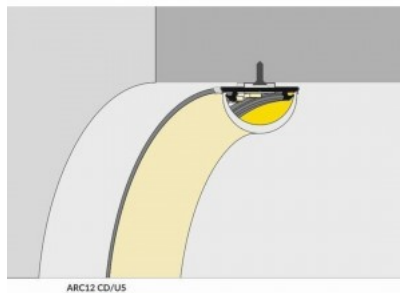

Alumiiniprofiili TOPMET ARC12 2m musta

Tuotekoodi 18455

Brändi [TOPMET](#)
Pituus 2000.0mm
Rungon väri musta
Rungon materiaali alumiini

Pinnalle asennettava alumiiniprofiili on käytännöllinen tapa asentaa LED-nauha tehokkaasti. Alumiiniprofilin avulla ei ole vaaraa, että LED-nauha liukuu pois paikaltaan, ja profiilin kansi pitää valonjaon tasaisena ja kodikkaana. Profiili on kestävä, mutta kevyt, mikä takaa pitkän käyttöiän ja vakauden. Pinnalle asennettavan alumiiniprofilin asentaminen on erittäin helppoa. Alumiiniprofiilia on hyvä käyttää monissa eri tiloissa. Keittiössä voimakkaampi LED-nauha alumiiniprofiililla toimii hyvin työtason yläpuolella. Olohuoneessa tämä yhdistelmä voi luoda kodikkaan korostusvalaistuksen. Korkean IP-arvon tuotteet sopivat täydellisesti kylpyhuoneisiin, ja vähittäiskaupassa LED-nauhat alumiiniprofiileilla ovat ihanteellisia tuotteiden korostamiseen!