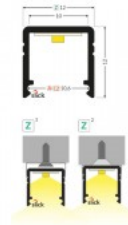

Alumiiniprofiili TOPMET SMART10 2m harmaa

Tuotekoodi 18473

Brändi [TOPMET](#)
Korkeus 12.0mm
Leveys 12.0mm
Pituus 2000.0mm
Rungon väri harmaa
Rungon materiaali alumiini

Pinnalle asennettava alumiiniprofiili on käytännöllinen tapa asentaa LED-nauha tehokkaasti. Alumiiniprofiilin avulla ei ole vaaraa, että LED-nauha liukuu pois paikaltaan, ja profiilin kansi pitää valonjaon tasaisena ja kodikkaana. Profiili on kestävä, mutta kevyt, mikä takaa pitkän käyttöiän ja vakauden. Pinnalle asennettavan alumiiniprofiilin asentaminen on erittäin helppoa. Alumiiniprofiilia on hyvä käyttää monissa eri tiloissa. Keittiössä voimakkaampi LED-nauha alumiiniprofiililla toimii hyvin työtason yläpuolella. Olohuoneessa tämä yhdistelmä voi luoda kodikkaan korostusvalaistuksen. Korkean IP-arvon tuotteet sopivat täydellisesti kylpyhuoneisiin, ja vähittäiskaupassa LED-nauhat alumiiniprofiileilla ovat ihanteellisia tuotteiden korostamiseen!