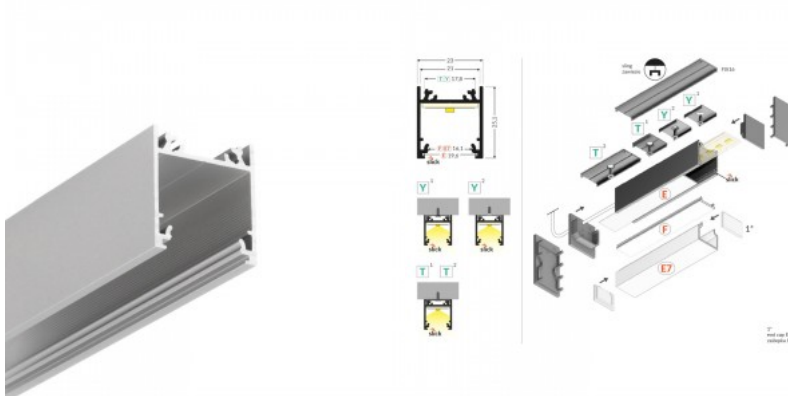

Alumiiniprofili TOPMET LINEA20 2m harmaa

Tuotekoodi 18452

Brändi [TOPMET](#)
Korkeus 25.1mm
Leveys 23.0mm
Pituus 2000.0mm
Rungon väri harmaa
Rungon materiaali alumiini