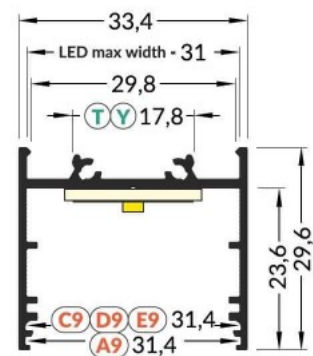

Alumiiniprofiili TOPMET VARIO30-02 4m harmaa

Tuotekoodi 18491

Brändi [TOPMET](#)
Korkeus 29.6mm
Leveys 33.4mm
Pituus 4050.0mm
Rungon väri harmaa
Rungon materiaali alumiini

Pinnalle asennettava alumiiniprofiili on käytännöllinen tapa asentaa LED-nauha tehokkaasti. Alumiiniprofiilin avulla ei ole vaaraa, että LED-nauha liukuu pois paikaltaan, ja profiilin kansi pitää valonjaon tasaisena ja kodikkaana. Profiili on kestävä, mutta kevyt, mikä takaa pitkän käyttöiän ja vakauden. Pinnalle asennettavan alumiiniprofiilin asentaminen on erittäin helppoa. Alumiiniprofiilia on hyvä käyttää monissa eri tiloissa. Keittiössä voimakkaampi LED-nauha alumiiniprofiililla toimii hyvin työtason yläpuolella. Olohuoneessa tämä yhdistelmä voi luoda kodikkaan korostusvalaistuksen. Korkean IP-arvon tuotteet sopivat täydellisesti kylpyhuoneisiin, ja vähittäiskaupassa LED-nauhat alumiiniprofiileilla ovat ihanteellisia tuotteiden korostamiseen!