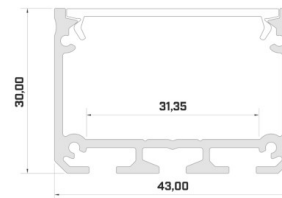

Alumiiniprofiili LUMINES ILEDO 2m hopea

Tuotekoodi 14540

Brändi [LUMINES](#)
Korkeus 30.0mm
Leveys 43.0mm
Pituus 2020.0mm
Rungon väri hopea
Rungon materiaali alumiini

Pinnalle asennettava alumiiniprofiili on käytännöllinen tapa asentaa LED-nauha tehokkaasti. Alumiiniprofiilin avulla ei ole vaaraa, että LED-nauha liukuu pois paikaltaan, ja profiilin kansi pitää valonjaon tasaisena ja kodikkaana. Profiili on kestävä, mutta kevyt, mikä takaa pitkän käyttöiän ja vakauden. Pinnalle asennettavan alumiiniprofiilin asentaminen on erittäin helppoa. Alumiiniprofiilia on hyvä käyttää monissa eri tiloissa. Keittiössä voimakkaampi LED-nauha alumiiniprofiililla toimii hyvin työtason yläpuolella. Olohuoneessa tämä yhdistelmä voi luoda kodikkaan korostusvalaistuksen. Korkean IP-arvon tuotteet sopivat täydellisesti kylpyhuoneisiin, ja vähittäiskaupassa LED-nauhat alumiiniprofiileilla ovat ihanteellisia tuotteiden korostamiseen!