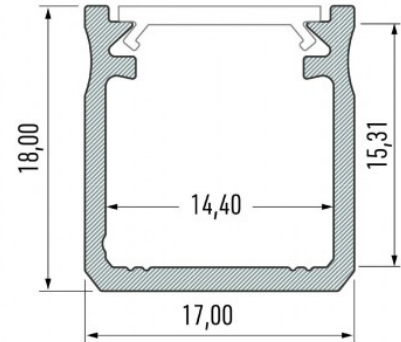

Alumiiniprofiili LUMINES Type Y 2m valkoinen

Tuotekoodi 15269

Brändi [LUMINES](#)

Korkeus 18.0mm

Leveys 17.0mm

Rungon väri valkoinen

Rungon materiaali alumiini

Pinnalle asennettava alumiiniprofiili on käytännöllinen tapa asentaa LED-nauha tehokkaasti. Alumiiniprofiilin avulla ei ole vaaraa, että LED-nauha liukuu pois paikaltaan, ja profiilin kansi pitää valonjaon tasaisena ja kodikkaana. Profiili on kestävä, mutta kevyt, mikä takaa pitkän käyttöiän ja vakauden. Pinnalle asennettavan alumiiniprofiilin asentaminen on erittäin helppoa. Alumiiniprofiilia on hyvä käyttää monissa eri tiloissa. Keittiössä voimakkaampi LED-nauha alumiiniprofiililla toimii hyvin työtason yläpuolella. Olohuoneessa tämä yhdistelmä voi luoda kodikkaan korostusvalaistuksen. Korkean IP-arvon tuotteet sopivat täydellisesti kylpyhuoneisiin, ja vähittäiskaupassa LED-nauhat alumiiniprofiileilla ovat ihanteellisia tuotteiden korostamiseen!