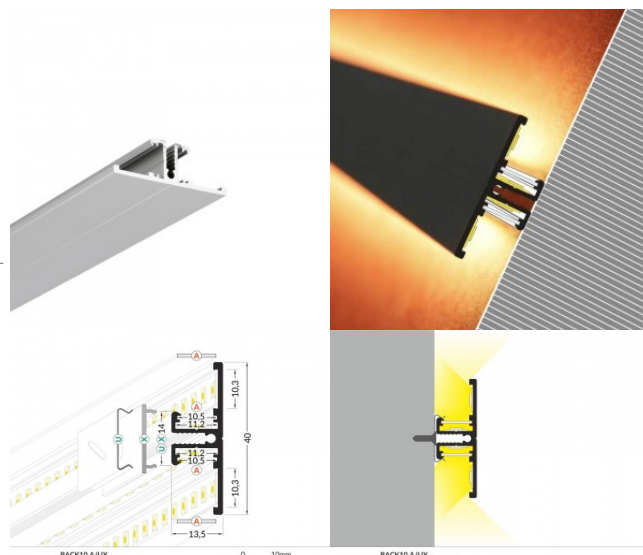

Alumiiniprofiili TOPMET BACK10 A/UX 2m

Tuotekoodi 15546

Brändi [TOPMET](#)
Pituus 2000.0mm
Rungon materiaali alumiini