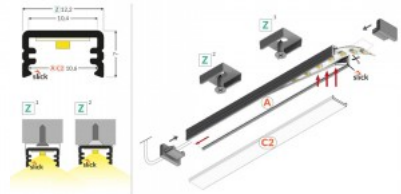

Alumiiniprofili TOPMET Slim8 3m harmaa

Tuotekoodi 18476

Brändi [TOPMET](#)
Korkeus 7.0mm
Leveys 12.2mm
Pituus 3000.0mm
Rungon väri harmaa
Rungon materiaali alumiini