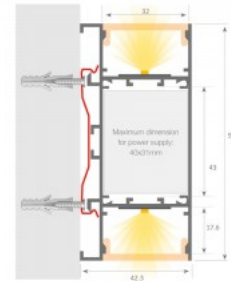

Alumiiniprofiili LUZ NEGRA Washington 3m musta

Tuotekoodi 16725

Brändi [LUZ NEGRA](#)

Korkeus 90.0mm

Leveys 42.3mm

Pituus 3000.0mm

Rungon väri musta

Rungon materiaali alumiini

Kiilto matto

Pinnalle asennettava alumiiniprofiili on käytännöllinen tapa asentaa LED-nauha tehokkaasti. Alumiiniprofiilin avulla ei ole vaaraa, että LED-nauha liukuu pois paikaltaan, ja profiilin kansi pitää valonjaon tasaisena ja kodikkaana. Profiili on kestävä, mutta kevyt, mikä takaa pitkän käyttöiän ja vakauden. Pinnalle asennettavan alumiiniprofiilin asentaminen on erittäin helppoa. Alumiiniprofiilia on hyvä käyttää monissa eri tiloissa. Keittiössä voimakkaampi LED-nauha alumiiniprofiililla toimii hyvin työtason yläpuolella. Olohuoneessa tämä yhdistelmä voi luoda kodikkaan korostusvalaistuksen. Korkean IP-arvon tuotteet sopivat täydellisesti kylpyhuoneisiin, ja vähittäiskaupassa LED-nauhat alumiiniprofiileilla ovat ihanteellisia tuotteiden korostamiseen!