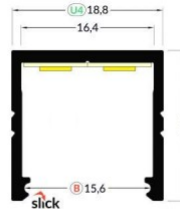

SMART16 B/U4