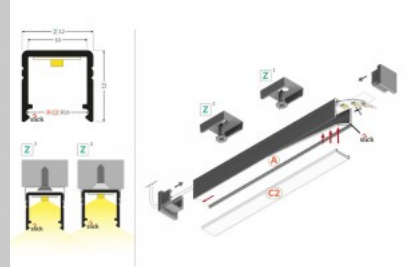

Alumiiniprofiili TOPMET Smart10 2m valkoinen

Tuotekoodi 18427

Brändi [TOPMET](#)
Korkeus 12.0mm
Leveys 12.0mm
Pituus 2000.0mm
Rungon väri valkoinen
Rungon materiaali alumiini

Pinnalle asennettava alumiiniprofiili on käytännöllinen tapa asentaa LED-nauha tehokkaasti. Alumiiniprofiilin avulla ei ole vaaraa, että LED-nauha liukuu pois paikaltaan, ja profiilin kansi pitää valonjaon tasaisena ja kodikkaana. Profiili on kestävä, mutta kevyt, mikä takaa pitkän käyttöiän ja vakauden. Pinnalle asennettavan alumiiniprofiilin asentaminen on erittäin helppoa. Alumiiniprofiilia on hyvä käyttää monissa eri tiloissa. Keittiössä voimakkaampi LED-nauha alumiiniprofiililla toimii hyvin työtason yläpuolella. Olohuoneessa tämä yhdistelmä voi luoda kodikkaan korostusvalaistuksen. Korkean IP-arvon tuotteet sopivat täydellisesti kylpyhuoneisiin, ja vähittäiskaupassa LED-nauhat alumiiniprofiileilla ovat ihanteellisia tuotteiden korostamiseen!