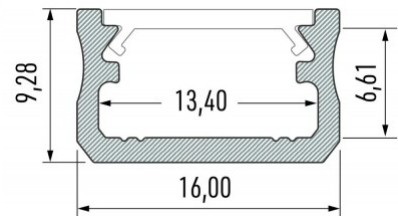

Alumiiniprofiili LUMINES Type A 3m valkoinen

Tuotekoodi 14655

Brändi [LUMINES](#)

Korkeus 9.3mm

Leveys 16.0mm

Pituus 3000.0mm

Rungon väri valkoinen

Rungon materiaali alumiini

Kiilto matto

Pinnalle asennettava alumiiniprofiili on käytännöllinen tapa asentaa LED-nauha tehokkaasti. Alumiiniprofiilin avulla ei ole vaaraa, että LED-nauha liukuu pois paikaltaan, ja profiilin kansi pitää valonjaon tasaisena ja kodikkaana. Profiili on kestävä, mutta kevyt, mikä takaa pitkän käyttöiän ja vakauden. Pinnalle asennettavan alumiiniprofiilin asentaminen on erittäin helppoa. Alumiiniprofiilia on hyvä käyttää monissa eri tiloissa. Keittiössä voimakkaampi LED-nauha alumiiniprofiililla toimii hyvin työtason yläpuolella. Olohuoneessa tämä yhdistelmä voi luoda kodikkaan korostusvalaistuksen. Korkean IP-arvon tuotteet sopivat täydellisesti kylpyhuoneisiin, ja vähittäiskaupassa LED-nauhat alumiiniprofiileilla ovat ihanteellisia tuotteiden korostamiseen!