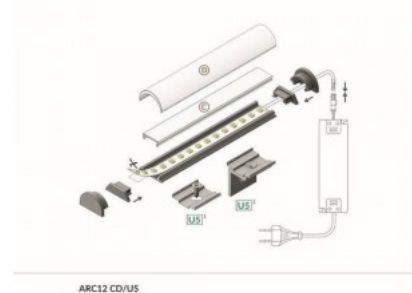

Alumiiniprofiili TOPMET ARC12 1m musta

Tuotekoodi 18514

Brändi [TOPMET](#)
Pituus 1000.0mm
Rungon väri musta
Rungon materiaali alumiini

Pinnalle asennettava alumiiniprofiili on käytännöllinen tapa asentaa LED-nauha tehokkaasti. Alumiiniprofilin avulla ei ole vaaraa, että LED-nauha liukuu pois paikaltaan, ja profiilin kansi pitää valonjaon tasaisena ja kodikkaana. Profiili on kestävä, mutta kevyt, mikä takaa pitkän käyttöiän ja vakauden. Pinnalle asennettavan alumiiniprofiilin asentaminen on erittäin helppoa. Alumiiniprofiilia on hyvä käyttää monissa eri tiloissa. Keittiössä voimakkaampi LED-nauha alumiiniprofiililla toimii hyvin työtason yläpuolella. Olohuoneessa tämä yhdistelmä voi luoda kodikkaan korostusvalaistuksen. Korkean IP-arvon tuotteet sopivat täydellisesti kylpyhuoneisiin, ja vähittäiskaupassa LED-nauhat alumiiniprofiileilla ovat ihanteellisia tuotteiden korostamiseen!

ARC12 CD/US