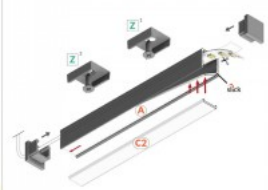

Alumiiniprofiili TOPMET Smart10 2m musta

Tuotekoodi 18429

Brändi [TOPMET](#)
Korkeus 12.0mm
Leveys 12.0mm
Pituus 2000.0mm
Rungon väri musta
Rungon materiaali alumiini

Pinnalle asennettava alumiiniprofiili on käytännöllinen tapa asentaa LED-nauha tehokkaasti. Alumiiniprofiilin avulla ei ole vaaraa, että LED-nauha liukuu pois paikaltaan, ja profiilin kansi pitää valonjaon tasaisena ja kodikkaana. Profiili on kestävä, mutta kevyt, mikä takaa pitkän käyttöiän ja vakauden. Pinnalle asennettavan alumiiniprofiilin asentaminen on erittäin helppoa. Alumiiniprofiilia on hyvä käyttää monissa eri tiloissa. Keittiössä voimakkaampi LED-nauha alumiiniprofiililla toimii hyvin työtason yläpuolella. Olohuoneessa tämä yhdistelmä voi luoda kodikkaan korostusvalaistuksen. Korkean IP-arvon tuotteet sopivat täydellisesti kylpyhuoneisiin, ja vähittäiskaupassa LED-nauhat alumiiniprofiileilla ovat ihanteellisia tuotteiden korostamiseen!