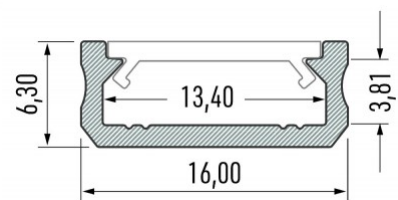

Alumiiniprofiili LUMINES Type D 2m hopea

Tuotekoodi 14532

Brändi [LUMINES](#)
Korkeus 6.3mm
Leveys 16.0mm
Pituus 2020.0mm
Rungon väri hopea
Rungon materiaali alumiini

Pinnalle asennettava alumiiniprofiili on käytännöllinen tapa asentaa LED-nauha tehokkaasti. Alumiiniprofilin avulla ei ole vaaraa, että LED-nauha liukuu pois paikaltaan, ja profiilin kansi pitää valonjaon tasaisena ja kodikkaana. Profiili on kestävä, mutta kevyt, mikä takaa pitkän käyttöiän ja vakauden. Pinnalle asennettavan alumiiniprofiilin asentaminen on erittäin helppoa. Alumiiniprofiilia on hyvä käyttää monissa eri tiloissa. Keittiössä voimakkaampi LED-nauha alumiiniprofiililla toimii hyvin työtason yläpuolella. Olohuoneessa tämä yhdistelmä voi luoda kodikkaan korostusvalaistuksen. Korkean IP-arvon tuotteet sopivat täydellisesti kylpyhuoneisiin, ja vähittäiskaupassa LED-nauhat alumiiniprofiileilla ovat ihanteellisia tuotteiden korostamiseen!