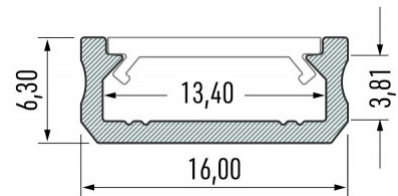

### Tuotekoodi 14905

Brändi [LUMINES](#)

Korkeus 6.3mm

Leveys 16.0mm

Pituus 2020.0mm

Rungon väri musta

Rungon materiaali alumiini

Pinnalle asennettava alumiiniprofiili on käytännöllinen tapa asentaa LED-nauha tehokkaasti. Alumiiniprofiilin avulla ei ole vaaraa, että LED-nauha liukuu pois paikaltaan, ja profiilin kansi pitää valonjaon tasaisena ja kodikkaana. Profiili on kestävä, mutta kevyt, mikä takaa pitkän käyttöiän ja vakauden. Pinnalle asennettavan alumiiniprofiilin asentaminen on erittäin helppoa. Alumiiniprofiilia on hyvä käyttää monissa eri tiloissa. Keittiössä voimakkaampi LED-nauha alumiiniprofiililla toimii hyvin työtason yläpuolella. Olohuoneessa tämä yhdistelmä voi luoda kodikkaan korostusvalaistuksen. Korkean IP-arvon tuotteet sopivat täydellisesti kylpyhuoneisiin, ja vähittäiskaupassa LED-nauhat alumiiniprofiileilla ovat ihanteellisia tuotteiden korostamiseen!