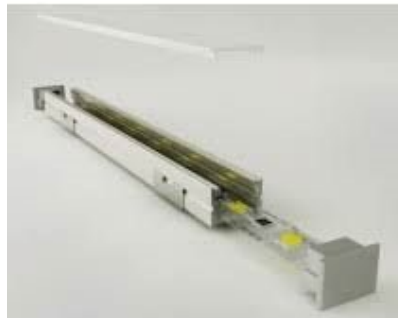

Alumiiniprofiili LUZ NEGRA Roma XL 3m hopea

Tuotekoodi 15268

Brändi [LUZ NEGRA](#)

Korkeus 11.5mm

Leveys 20.4mm

Pituus 3000.0mm

Rungon väri hopea

Rungon materiaali alumiini

Kiilto matto

Pinnalle asennettava alumiiniprofiili on käytännöllinen tapa asentaa LED-nauha tehokkaasti. Alumiiniprofiilin avulla ei ole vaaraa, että LED-nauha liukuu pois paikaltaan, ja profiilin kansi pitää valonjaon tasaisena ja kodikkaana. Profiili on kestävä, mutta kevyt, mikä takaa pitkän käyttöiän ja vakauden. Pinnalle asennettavan alumiiniprofiilin asentaminen on erittäin helppoa. Alumiiniprofiilia on hyvä käyttää monissa eri tiloissa. Keittiössä voimakkaampi LED-nauha alumiiniprofiililla toimii hyvin työtason yläpuolella. Olohuoneessa tämä yhdistelmä voi luoda kodikkaan korostusvalaistuksen. Korkean IP-arvon tuotteet sopivat täydellisesti kylpyhuoneisiin, ja vähittäiskaupassa LED-nauhat alumiiniprofiileilla ovat ihanteellisia tuotteiden korostamiseen!