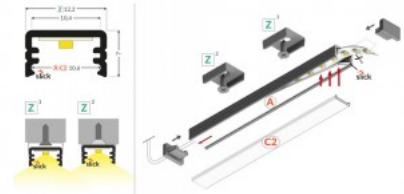

Tuotekoodi 18523

Brändi [TOPMET](#)
Korkeus 7.0mm
Leveys 12.2mm
Pituus 2000.0mm
Rungon väri harmaa
Rungon materiaali alumiini

Alumiiniprofili TOPMET Slim8 2m musta

Tuotekoodi 18450

Brändi [TOPMET](#)
Korkeus 7.0mm
Leveys 12.2mm
Pituus 2000.0mm
Rungon väri musta
Rungon materiaali alumiini