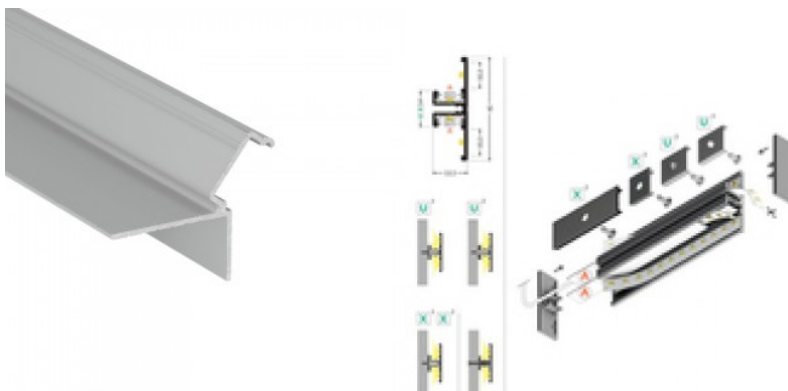

Alumiiniprofili TOPMET GLOW12 hopea

Tuotekoodi 19684

Brändi [TOPMET](#)
Rungon väri hopea
Rungon materiaali alumiini