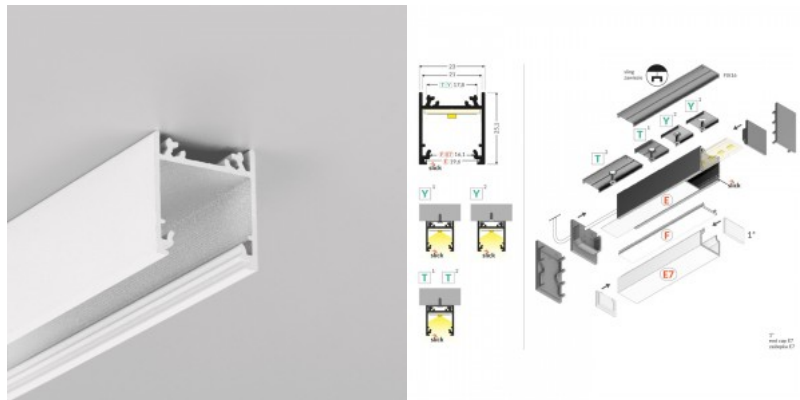

Alumiiniprofili TOPMET LINEA20 1m valkoinen

Tuotekoodi 18500

Brändi [TOPMET](#)
Korkeus 25.1mm
Leveys 23.0mm
Pituus 1000.0mm
Rungon väri valkoinen
Rungon materiaali alumiini