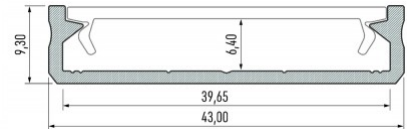

### Tuotekoodi 17203

Brändi [LUMINES](#)

Korkeus 9.3mm

Leveys 43.0mm

Pituus 2020.0mm

Rungon väri musta

Rungon materiaali alumiini

Pinnalle asennettava alumiiniprofiili on käytännöllinen tapa asentaa LED-nauha tehokkaasti. Alumiiniprofiilin avulla ei ole vaaraa, että LED-nauha liukuu pois paikaltaan, ja profiilin kansi pitää valonjaon tasaisena ja kodikkaana. Profiili on kestävä, mutta kevyt, mikä takaa pitkän käyttöiän ja vakauden. Pinnalle asennettavan alumiiniprofiilin asentaminen on erittäin helppoa. Alumiiniprofiilia on hyvä käyttää monissa eri tiloissa. Keittiössä voimakkaampi LED-nauha alumiiniprofiililla toimii hyvin työtason yläpuolella. Olohuoneessa tämä yhdistelmä voi luoda kodikkaan korostusvalaistuksen. Korkean IP-arvon tuotteet sopivat täydellisesti kylpyhuoneisiin, ja vähittäiskaupassa LED-nauhat alumiiniprofiileilla ovat ihanteellisia tuotteiden korostamiseen!