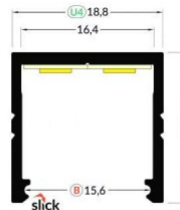

Alumiiniprofiili TOPMET SMART16 B/U4 3m musta

Tuotekoodi 15498

Brändi [TOPMET](#)

Pituus 3000.0mm

Rungon väri musta

Pinnalle asennettava alumiiniprofiili on käytännöllinen tapa asentaa LED-nauha tehokkaasti. Alumiiniprofiilin avulla ei ole vaaraa, että LED-nauha liukuu pois paikaltaan, ja profiilin kansi pitää valonjaon tasaisena ja kodikkaana. Profiili on kestävä, mutta kevyt, mikä takaa pitkän käyttöiän ja vakauden. Pinnalle asennettavan alumiiniprofiilin asentaminen on erittäin helppoa. Alumiiniprofiilia on hyvä käyttää monissa eri tiloissa. Keittiössä voimakkaampi LED-nauha alumiiniprofiililla toimii hyvin työtason yläpuolella. Olohuoneessa tämä yhdistelmä voi luoda kodikkaan korostusvalaistuksen. Korkean IP-arvon tuotteet sopivat täydellisesti kylpyhuoneisiin, ja vähittäiskaupassa LED-nauhat alumiiniprofiileilla ovat ihanteellisia tuotteiden korostamiseen!

SMART16 B/U4