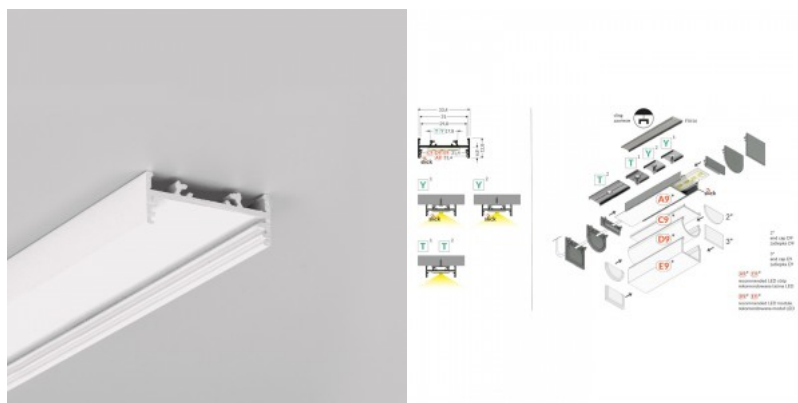

Tuotekoodi 18470

Brändi [TOPMET](#)
Korkeus 12.8mm
Leveys 33.4mm
Pituus 2000.0mm
Rungon väri musta
Rungon materiaali alumiini

Alumiiniprofili TOPMET VARIO30-01 2m valkoinen

Tuotekoodi 19405

Brändi [TOPMET](#)
Korkeus 12.8mm
Leveys 33.4mm
Pituus 2000.0mm
Rungon väri valkoinen
Rungon materiaali alumiini