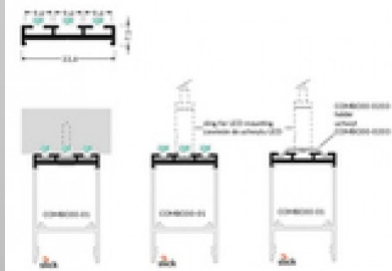

Alumiiniprofili TOPMET Combo30-02 Q9 2m valkoinen

Tuotekoodi 15383

Brändi [TOPMET](#)
Pituus 2000.0mm
Rungon väri valkoinen