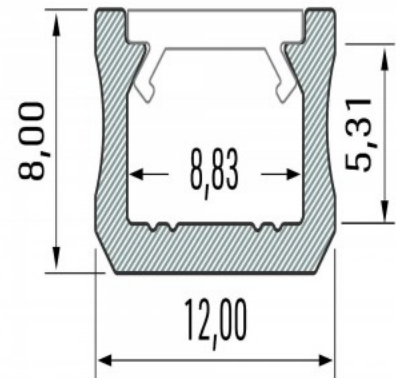

## Tuotekoodi 15525

Brändi [LUMINES](#)

Korkeus 9.3mm

Leveys 12.0mm

Rungon väri hopea

Rungon materiaali alumiini

Kiilto matto

Pinnalle asennettava alumiiniprofiili on käytännöllinen tapa asentaa LED-nauha tehokkaasti. Alumiiniprofiilin avulla ei ole vaaraa, että LED-nauha liukuu pois paikaltaan, ja profiilin kansi pitää valonjaon tasaisena ja kodikkaana. Profiili on kestävä, mutta kevyt, mikä takaa pitkän käyttöiän ja vakauden. Pinnalle asennettavan alumiiniprofiilin asentaminen on erittäin helppoa. Alumiiniprofiilia on hyvä käyttää monissa eri tiloissa. Keittiössä voimakkaampi LED-nauha alumiiniprofiililla toimii hyvin työtason yläpuolella. Olohuoneessa tämä yhdistelmä voi luoda kodikkaan korostusvalaistuksen. Korkean IP-arvon tuotteet sopivat täydellisesti kylpyhuoneisiin, ja vähittäiskaupassa LED-nauhat alumiiniprofiileilla ovat ihanteellisia tuotteiden korostamiseen!