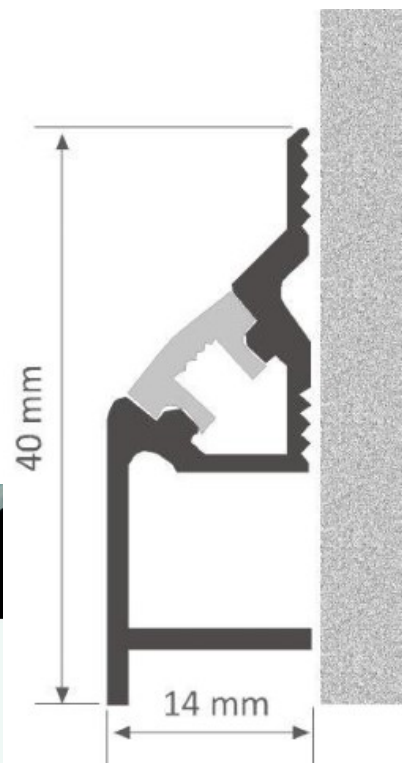

Alumiiniprofiili LUZ NEGRA Cambridge 2,4m hopea

Tuotekoodi 13347

Brändi [LUZ NEGRA](#)

Korkeus 40.0mm

Leveys 14.0mm

Pituus 2400.0mm

Rungon väri hopea

Rungon materiaali alumiini

Kiilto matto

Pinnalle asennettava alumiiniprofiili on käytännöllinen tapa asentaa LED-nauha tehokkaasti. Alumiiniprofiilin avulla ei ole vaaraa, että LED-nauha liukuu pois paikaltaan, ja profiilin kansi pitää valonjaon tasaisena ja kodikkaana. Profiili on kestävä, mutta kevyt, mikä takaa pitkän käyttöiän ja vakauden. Pinnalle asennettavan alumiiniprofiilin asentaminen on erittäin helppoa. Alumiiniprofiilia on hyvä käyttää monissa eri tiloissa. Keittiössä voimakkaampi LED-nauha alumiiniprofiililla toimii hyvin työtason yläpuolella. Olohuoneessa tämä yhdistelmä voi luoda kodikkaan korostusvalaistuksen. Korkean IP-arvon tuotteet sopivat täydellisesti kylpyhuoneisiin, ja vähittäiskaupassa LED-nauhat alumiiniprofileilla ovat ihanteellisia tuotteiden korostamiseen!