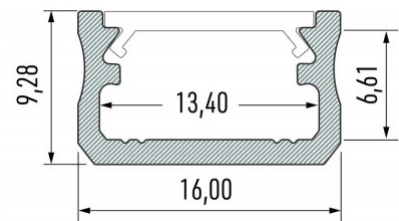

Alumiiniprofiili LUMINES Type A 2m kultainen

Tuotekoodi 19115

Brändi [LUMINES](#)

Rungon väri kultainen

Pinnalle asennettava alumiiniprofiili on käytännöllinen tapa asentaa LED-nauha tehokkaasti. Alumiiniprofiilin avulla ei ole vaaraa, että LED-nauha liukuu pois paikaltaan, ja profiilin kansi pitää valonjaon tasaisena ja kodikkaana. Profiili on kestävä, mutta kevyt, mikä takaa pitkän käyttöiän ja vakauden. Pinnalle asennettavan alumiiniprofiilin asentaminen on erittäin helppoa. Alumiiniprofiilia on hyvä käyttää monissa eri tiloissa. Keittiössä voimakkaampi LED-nauha alumiiniprofiililla toimii hyvin työtason yläpuolella. Olohuoneessa tämä yhdistelmä voi luoda kodikkaan korostusvalaistuksen. Korkean IP-arvon tuotteet sopivat täydellisesti kylpyhuoneisiin, ja vähittäiskaupassa LED-nauhat alumiiniprofileilla ovat ihanteellisia tuotteiden korostamiseen!

Alumiiniprofiili LUMINES Type A 2m musta