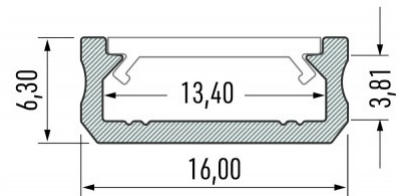

### Tuotekoodi 19118

Brändi [LUMINES](#)

Korkeus 6.3mm

Leveys 16.0mm

Pituus 2020.0mm

Rungon väri kultainen

Rungon materiaali alumiini

Pinnalle asennettava alumiiniprofiili on käytännöllinen tapa asentaa LED-nauha tehokkaasti. Alumiiniprofiilin avulla ei ole vaaraa, että LED-nauha liukuu pois paikaltaan, ja profiilin kansi pitää valonjaon tasaisena ja kodikkaana. Profiili on kestävä, mutta kevyt, mikä takaa pitkän käyttöiän ja vakauden. Pinnalle asennettavan alumiiniprofiilin asentaminen on erittäin helppoa. Alumiiniprofiilia on hyvä käyttää monissa eri tiloissa. Keittiössä voimakkaampi LED-nauha alumiiniprofiililla toimii hyvin työtason yläpuolella. Olohuoneessa tämä yhdistelmä voi luoda kodikkaan korostusvalaistuksen. Korkean IP-arvon tuotteet sopivat täydellisesti kylpyhuoneisiin, ja vähittäiskaupassa LED-nauhat alumiiniprofiileilla ovat ihanteellisia tuotteiden korostamiseen!