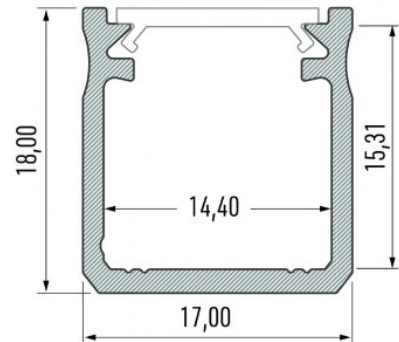

## Alumiiniprofiili LUMINES Type Y 2m valkoinen

**Tuotekoodi 15269**

Brändi [LUMINES](#)

Korkeus 18.0mm

Leveys 17.0mm

Rungon väri valkoinen

Rungon materiaali alumiini

Pinnalle asennettava alumiiniprofiili on käytännöllinen tapa asentaa LED-nauha tehokkaasti. Alumiiniprofiilin avulla ei ole vaaraa, että LED-nauha liukuu pois paikaltaan, ja profiilin kansi pitää valonjaon tasaisena ja kodikkaana. Profiili on kestävä, mutta kevyt, mikä takaa pitkän käyttöiän ja vakauden. Pinnalle asennettavan alumiiniprofiilin asentaminen on erittäin helppoa. Alumiiniprofiilia on hyvä käyttää monissa eri tiloissa. Keittiössä voimakkaampi LED-nauha alumiiniprofiililla toimii hyvin työtason yläpuolella. Olohuoneessa tämä yhdistelmä voi luoda kodikkaan korostusvalaistuksen. Korkean IP-arvon tuotteet sopivat täydellisesti kylpyhuoneisiin, ja vähittäiskaupassa LED-nauhat alumiiniprofiileilla ovat ihanteellisia tuotteiden korostamiseen!