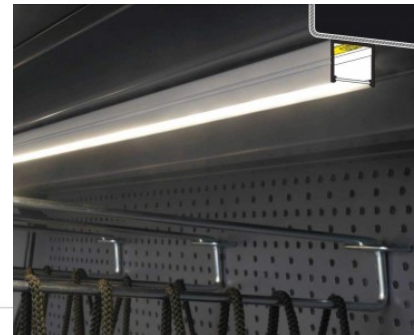

0 10mm

SMART16 B/U4