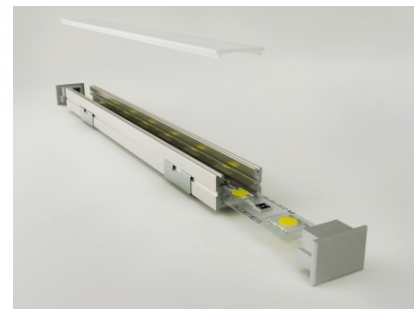

### Tuotekoodi 13337

Brändi [LUZ NEGRA](#)

Korkeus 11.0mm

Leveys 16.0mm

Rungon väri hopea

Rungon materiaali alumiini

Kiilto matto

Alumiiniprofiili on käytännöllinen tapa asentaa LED-nauha tehokkaasti. Alumiiniprofiilin avulla ei ole vaaraa, että LED-nauha liukuu pois paikaltaan, ja profiilin kansi pitää valonjaon tasaisena ja kodikkaana. Profiili on kestävä, mutta kevyt, mikä takaa pitkän käyttöiän ja vakauden. Pinnalle asennettavan alumiiniprofiilin asentaminen on erittäin helppoa. Alumiiniprofiilia on hyvä käyttää monissa eri tiloissa. Keittiössä voimakkaampi LED-nauha alumiiniprofiililla toimii hyvin työtason yläpuolella. Olohuoneessa tämä yhdistelmä voi luoda kodikkaan korostusvalaistuksen. Korkean IP-arvon tuotteet sopivat täydellisesti kylpyhuoneisiin, ja vähittäiskaupassa LED-nauhat alumiiniprofiileilla ovat ihanteellisia tuotteiden korostamiseen!