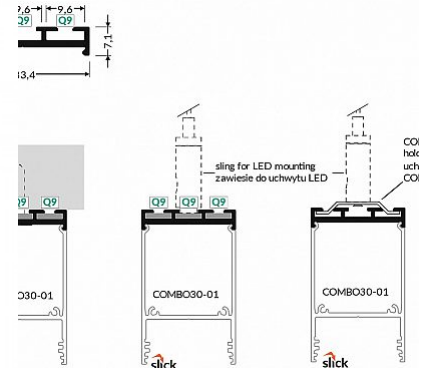

Alumiiniprofili TOPMET COMBO30-02 Q9 3m musta

Tuotekoodi 19926

Brändi [TOPMET](#)
Korkeus 7.1mm
Leveys 33.4mm
Pituus 3000.0mm
Rungon väri musta
Rungon materiaali alumiini