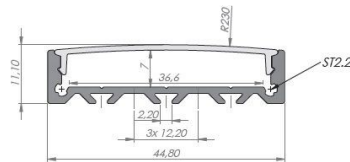

### Tuotekoodi 13498

Korkeus 11.1mm  
Leveys 44.8mm  
Pituus 2000.0mm

Hinta ilman kantta!

AL-SLW10  
AB-SLW10  
EC-SLW10-H1