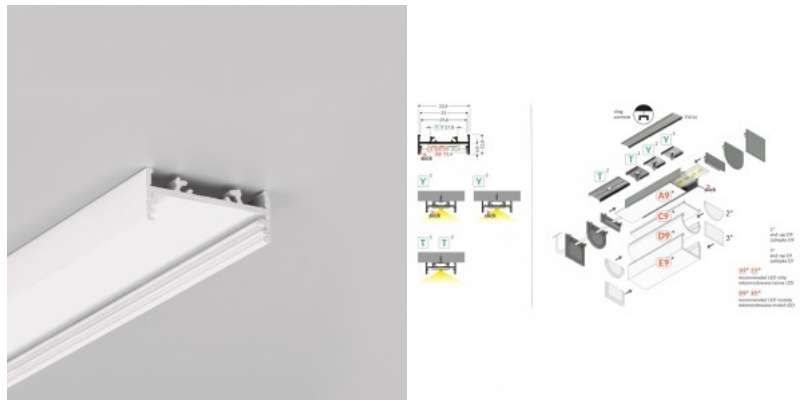

Alumiiniprofilili TOPMET VARIO30-01 3m valkoinen

Tuotekoodi 18485

Brändi [TOPMET](#)
Korkeus 12.8mm
Leveys 33.4mm
Pituus 3000.0mm
Rungon väri valkoinen
Rungon materiaali alumiini