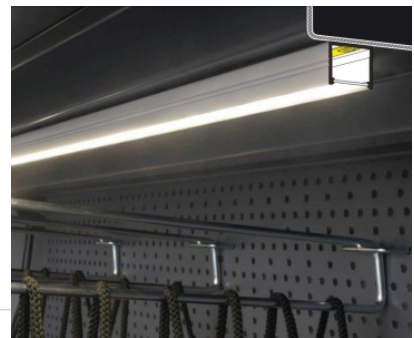

## Alumiiniprofiili TOPMET SMART16 B/U4 2m harmaa