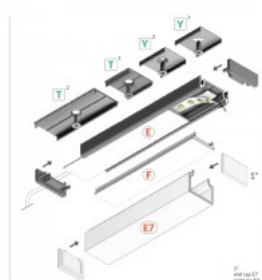

Alumiiniprofiili TOPMET SURFACE14 2m musta

Tuotekoodi 20856

Brändi [TOPMET](#)
Korkeus 9.0mm
Leveys 24.0mm
Pituus 3000.0mm
Rungon väri musta
Rungon materiaali alumiini