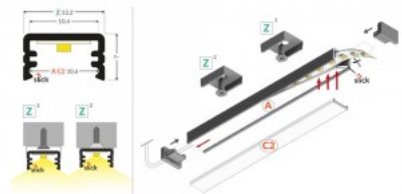

Alumiiniprofili TOPMET Slim8 2m musta

Tuotekoodi 18450

Brändi [TOPMET](#)
Korkeus 7.0mm
Leveys 12.2mm
Pituus 2000.0mm
Rungon väri musta
Rungon materiaali alumiini