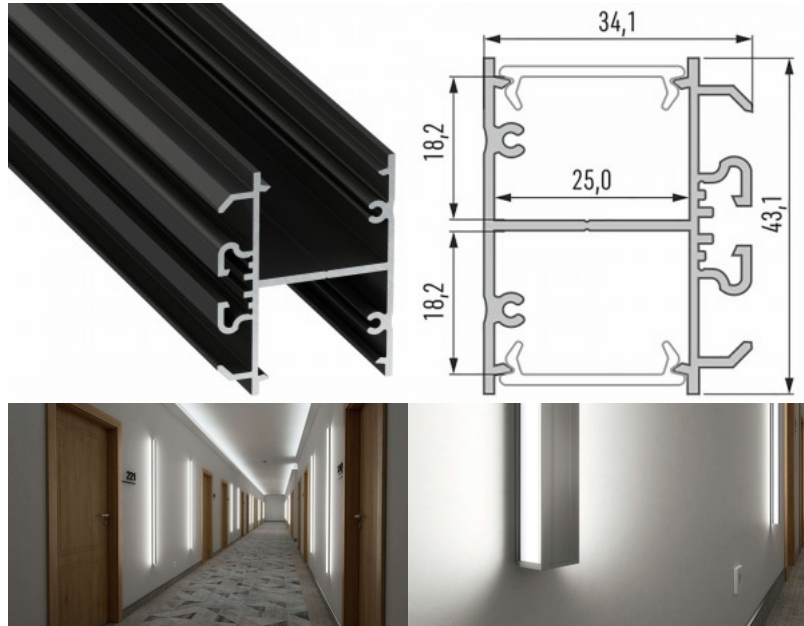

### Tuotekoodi 17454

Brändi [LUMINES](#)

Korkeus 34.1mm

Leveys 43.1mm

Pituus 2020.0mm

Rungon väri musta

Rungon materiaali alumiini

Pinnalle asennettava alumiiniprofiili on käytännöllinen tapa asentaa LED-nauha tehokkaasti. Alumiiniprofiilin avulla ei ole vaaraa, että LED-nauha liukuu pois paikaltaan, ja profiilin kansi pitää valonjaon tasaisena ja kodikkaana. Profiili on kestävä, mutta kevyt, mikä takaa pitkän käyttöiän ja vakauden. Pinnalle asennettavan alumiiniprofiilin asentaminen on erittäin helppoa. Alumiiniprofiilia on hyvä käyttää monissa eri tiloissa. Keittiössä voimakkaampi LED-nauha alumiiniprofiililla toimii hyvin työtason yläpuolella. Olohuoneessa tämä yhdistelmä voi luoda kodikkaan korostusvalaistuksen. Korkean IP-arvon tuotteet sopivat täydellisesti kylpyhuoneisiin, ja vähittäiskaupassa LED-nauhat alumiiniprofiileilla ovat ihanteellisia tuotteiden korostamiseen!

### Tuotekoodi 22191

Brändi [LUMINES](#)

Korkeus 34.1mm

Leveys 43.1mm

Pituus 3000.0mm

Rungon väri hopea

Rungon materiaali alumiini

Pinnalle asennettava alumiiniprofiili on käytännöllinen tapa asentaa LED-nauha tehokkaasti. Alumiiniprofiilin avulla ei ole vaaraa, että LED-nauha liukuu pois paikaltaan, ja profiilin kansi pitää valonjaon tasaisena ja kodikkaana. Profiili on kestävä, mutta kevyt, mikä takaa pitkän käyttöiän ja vakauden. Pinnalle asennettavan alumiiniprofiilin asentaminen on erittäin helppoa. Alumiiniprofiilia on hyvä käyttää monissa eri tiloissa. Keittiössä voimakkaampi LED-nauha alumiiniprofiililla toimii hyvin työtason yläpuolella. Olohuoneessa tämä yhdistelmä voi luoda kodikkaan korostusvalaistuksen. Korkean IP-arvon tuotteet sopivat täydellisesti kylpyhuoneisiin, ja vähittäiskaupassa LED-nauhat alumiiniprofiileilla ovat ihanteellisia tuotteiden korostamiseen!