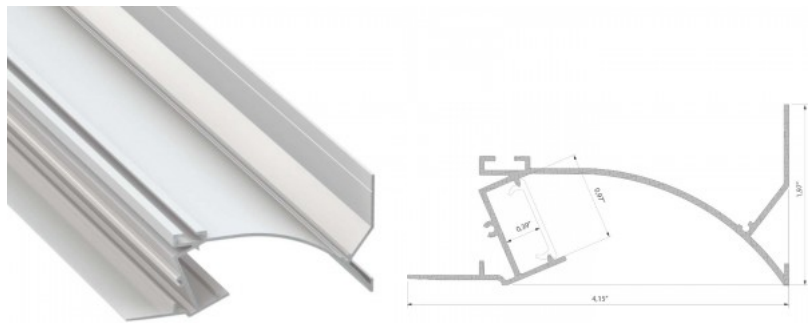

### Tuotekoodi 17199

Brändi [LUMINES](#)

Pituus 2000.0mm

Rungon väri valkoinen

Rungon materiaali alumiini

Pinnalle asennettava alumiiniprofiili on käytännöllinen tapa asentaa LED-nauha tehokkaasti. Alumiiniprofiilin avulla ei ole vaaraa, että LED-nauha liukuu pois paikaltaan, ja profiilin kansi pitää valonjaon tasaisena ja kodikkaana. Profiili on kestävä, mutta kevyt, mikä takaa pitkän käyttöiän ja vakauden. Pinnalle asennettavan alumiiniprofiilin asentaminen on erittäin helppoa. Alumiiniprofiilia on hyvä käyttää monissa eri tiloissa. Keittiössä voimakkaampi LED-nauha alumiiniprofiililla toimii hyvin työtason yläpuolella. Olohuoneessa tämä yhdistelmä voi luoda kodikkaan korostusvalaistuksen. Korkean IP-arvon tuotteet sopivat täydellisesti kylpyhuoneisiin, ja vähittäiskaupassa LED-nauhat alumiiniprofiileilla ovat ihanteellisia tuotteiden korostamiseen!