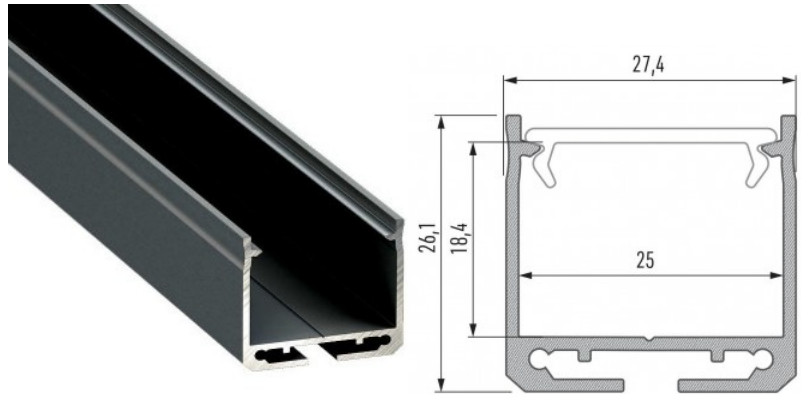

Brändi [LUMINES](#)
Korkeus 20.2mm
Leveys 43.0mm
Pituus 2000.0mm
Rungon väri hopea
Rungon materiaali alumiini

Pinnalle asennettava alumiiniprofiili on käytännöllinen tapa asentaa LED-nauha tehokkaasti. Alumiiniprofiilin avulla ei ole vaaraa, että LED-nauha liukuu pois paikaltaan, ja profiilin kansi pitää valonjaon tasaisena ja kodikkaana. Profiili on kestävä, mutta kevyt, mikä takaa pitkän käyttöiän ja vakauden. Pinnalle asennettavan alumiiniprofiilin asentaminen on erittäin helppoa. Alumiiniprofiilia on hyvä käyttää monissa eri tiloissa. Keittiössä voimakkaampi LED-nauha alumiiniprofiililla toimii hyvin työtason yläpuolella. Olohuoneessa tämä yhdistelmä voi luoda kodikkaan korostusvalaistuksen. Korkean IP-arvon tuotteet sopivat täydellisesti kylpyhuoneisiin, ja vähittäiskaupassa LED-nauhat alumiiniprofiileilla ovat ihanteellisia tuotteiden korostamiseen!

Alumiiniprofiili LUMINES DILEDA 3m musta

Tuotekoodi 16211

Brändi [LUMINES](#)

Korkeus 26.1mm

Leveys 27.4mm

Pituus 3000.0mm

Rungon väri musta

Rungon materiaali alumiini

Pinnalle asennettava alumiiniprofiili on käytännöllinen tapa asentaa LED-nauha tehokkaasti. Alumiiniprofiilin avulla ei ole vaaraa, että LED-nauha liukuu pois paikaltaan, ja profiilin kansi pitää valonjaon tasaisena ja kodikkaana. Profiili on kestävä, mutta kevyt, mikä takaa pitkän käyttöiän ja vakauden. Pinnalle asennettavan alumiiniprofiilin asentaminen on erittäin helppoa. Alumiiniprofiilia on hyvä käyttää monissa eri tiloissa. Keittiössä voimakkaampi LED-nauha alumiiniprofiililla toimii hyvin työtason yläpuolella. Olohuoneessa tämä yhdistelmä voi luoda kodikkaan korostusvalaistuksen. Korkean IP-arvon tuotteet sopivat täydellisesti kylpyhuoneisiin, ja vähittäiskaupassa LED-nauhat alumiiniprofiileilla ovat ihanteellisia tuotteiden korostamiseen!