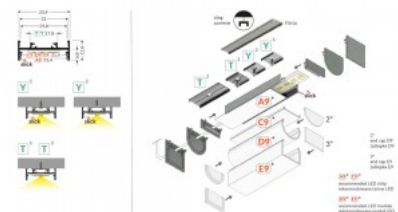

Alumiiniprofili TOPMET VARIO30-01 1m harmaa

Tuotekoodi 18508

Brändi [TOPMET](#)
Korkeus 12.8mm
Leveys 33.4mm
Pituus 1000.0mm
Rungon väri harmaa
Rungon materiaali alumiini