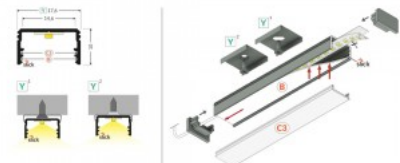

Alumiiniprofiili TOPMET UNI14 2m harmaa

Tuotekoodi 18488

Brändi [TOPMET](#)
Pituus 2000.0mm
Rungon väri harmaa
Rungon materiaali alumiini

Alumiiniprofili TOPMET VARIO30 1m non-anodized

Tuotekoodi 18509

Brändi [TOPMET](#)
Pituus 1000.0mm
Rungon materiaali alumiini