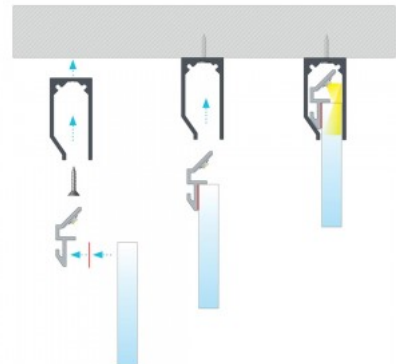

Alumiiniprofiili LUMINES I6 2m Fari hopea

Tuotekoodi 17302

Brändi [LUMINES](#)
Pituus 2000.0mm
Rungon väri hopea

Fari-profiili Lumines I6 alumiiniprofiili [I6 alumiiniprofiilia](#) varten. Lasile/pleksilasille kiinnitetään Fari-profiiliin itseliimautuvalla nauhalla, jonka jälkeen se voidaan kiinnittää [I6 alumiiniprofiiliin](#).