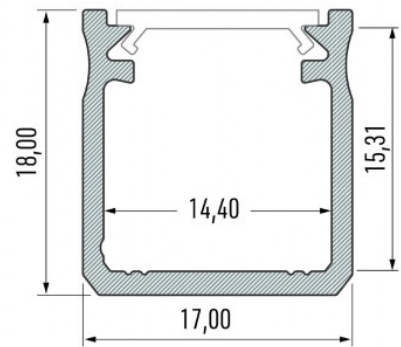

### Tuotekoodi 14536

Brändi [LUMINES](#)

Korkeus 18.0mm

Leveys 17.0mm

Pituus 2020.0mm

Rungon väri hopea

Rungon materiaali alumiini

Pinnalle asennettava alumiiniprofiili on käytännöllinen tapa asentaa LED-nauha tehokkaasti. Alumiiniprofiilin avulla ei ole vaaraa, että LED-nauha liukuu pois paikaltaan, ja profiilin kansi pitää valonjaon tasaisena ja kodikkaana. Profiili on kestävä, mutta kevyt, mikä takaa pitkän käyttöiän ja vakauden. Pinnalle asennettavan alumiiniprofiilin asentaminen on erittäin helppoa. Alumiiniprofiilia on hyvä käyttää monissa eri tiloissa. Keittiössä voimakkaampi LED-nauha alumiiniprofiililla toimii hyvin työtason yläpuolella. Olohuoneessa tämä yhdistelmä voi luoda kodikkaan korostusvalaistuksen. Korkean IP-arvon tuotteet sopivat täydellisesti kylpyhuoneisiin, ja vähittäiskaupassa LED-nauhat alumiiniprofiileilla ovat ihanteellisia tuotteiden korostamiseen!