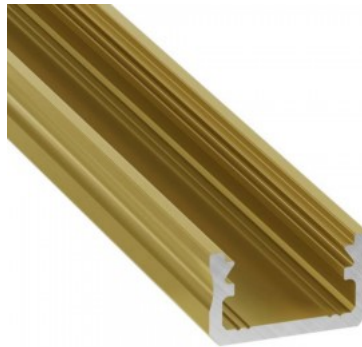

Alumiiniprofiili LUMINES Type A 2m inox

Tuotekoodi 14941

Brändi [LUMINES](#)

Rungon väri inox

Pinnalle asennettava alumiiniprofiili on käytännöllinen tapa asentaa LED-nauha tehokkaasti. Alumiiniprofiilin avulla ei ole vaaraa, että LED-nauha liukuu pois paikaltaan, ja profiilin kansi pitää valonjaon tasaisena ja kodikkaana. Profiili on kestävä, mutta kevyt, mikä takaa pitkän käyttöiän ja vakauden. Pinnalle asennettavan alumiiniprofiilin asentaminen on erittäin helppoa. Alumiiniprofiilia on hyvä käyttää monissa eri tiloissa. Keittiössä voimakkaampi LED-nauha alumiiniprofiililla toimii hyvin työtason yläpuolella. Olohuoneessa tämä yhdistelmä voi luoda kodikkaan korostusvalaistuksen. Korkean IP-arvon tuotteet sopivat täydellisesti kylpyhuoneisiin, ja vähittäiskaupassa LED-nauhat alumiiniprofileilla ovat ihanteellisia tuotteiden korostamiseen!

Alumiiniprofiili LUMINES Type A 2m kultainen

Tuotekoodi 19115

Brändi [LUMINES](#)

Rungon väri kultainen

Pinnalle asennettava alumiiniprofiili on käytännöllinen tapa asentaa LED-nauha tehokkaasti. Alumiiniprofiilin avulla ei ole vaaraa, että LED-nauha liukuu pois paikaltaan, ja profiilin kansi pitää valonjaon tasaisena ja kodikkaana. Profiili on kestävä, mutta kevyt, mikä takaa pitkän käyttöiän ja vakauden. Pinnalle asennettavan alumiiniprofiilin asentaminen on erittäin helppoa. Alumiiniprofiilia on hyvä käyttää monissa eri tiloissa. Keittiössä voimakkaampi LED-nauha alumiiniprofiililla toimii hyvin työtason yläpuolella. Olohuoneessa tämä yhdistelmä voi luoda kodikkaan korostusvalaistuksen. Korkean IP-arvon tuotteet sopivat täydellisesti kylpyhuoneisiin, ja vähittäiskaupassa LED-nauhat alumiiniprofileilla ovat ihanteellisia tuotteiden korostamiseen!