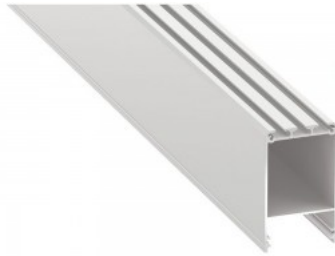

Alumiiniprofiili LUMINES CLARO 2m valkoinen

Tuotekoodi 16347

Brändi [LUMINES](#)

Korkeus 73.0mm

Leveys 43.0mm

Pituus 2000.0mm

Rungon väri valkoinen

Rungon materiaali alumiini