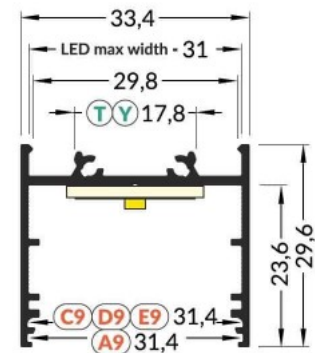

Alumiiniprofiili TOPMET VARIO30-02 2m valkoinen

Tuotekoodi 15988

Brändi [TOPMET](#)
Korkeus 29.6mm
Leveys 33.4mm
Pituus 2000.0mm
Rungon väri valkoinen
Rungon materiaali alumiini

Pinnalle asennettava alumiiniprofiili on käytännöllinen tapa asentaa LED-nauha tehokkaasti. Alumiiniprofiilin avulla ei ole vaaraa, että LED-nauha liukuu pois paikaltaan, ja profiilin kansi pitää valonjaon tasaisena ja kodikkaana. Profiili on kestävä, mutta kevyt, mikä takaa pitkän käyttöiän ja vakauden. Pinnalle asennettavan alumiiniprofiilin asentaminen on erittäin helppoa. Alumiiniprofiilia on hyvä käyttää monissa eri tiloissa. Keittiössä voimakkaampi LED-nauha alumiiniprofiililla toimii hyvin työtason yläpuolella. Olohuoneessa tämä yhdistelmä voi luoda kodikkaan korostusvalaistuksen. Korkean IP-arvon tuotteet sopivat täydellisesti kylpyhuoneisiin, ja vähittäiskaupassa LED-nauhat alumiiniprofiileilla ovat ihanteellisia tuotteiden korostamiseen!