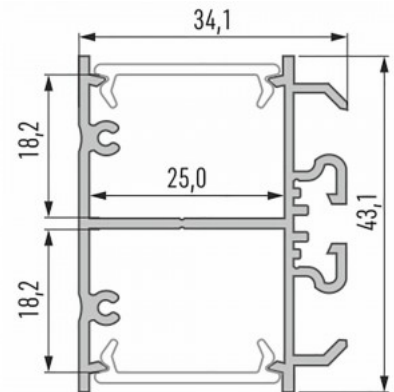

### Tuotekoodi 22191

Brändi [LUMINES](#)

Korkeus 34.1mm

Leveys 43.1mm

Pituus 3000.0mm

Rungon väri hopea

Rungon materiaali alumiini

Pinnalle asennettava alumiiniprofiili on käytännöllinen tapa asentaa LED-nauha tehokkaasti. Alumiiniprofiilin avulla ei ole vaaraa, että LED-nauha liukuu pois paikaltaan, ja profiilin kansi pitää valonjaon tasaisena ja kodikkaana. Profiili on kestävä, mutta kevyt, mikä takaa pitkän käyttöiän ja vakauden. Pinnalle asennettavan alumiiniprofiilin asentaminen on erittäin helppoa. Alumiiniprofiilia on hyvä käyttää monissa eri tiloissa. Keittiössä voimakkaampi LED-nauha alumiiniprofiililla toimii hyvin työtason yläpuolella. Olohuoneessa tämä yhdistelmä voi luoda kodikkaan korostusvalaistuksen. Korkean IP-arvon tuotteet sopivat täydellisesti kylpyhuoneisiin, ja vähittäiskaupassa LED-nauhat alumiiniprofiileilla ovat ihanteellisia tuotteiden korostamiseen!