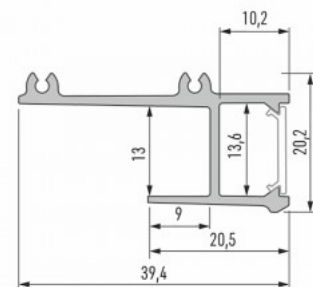

Brändi [LUMINES](#)
Korkeus 20.2mm
Leveys 43.0mm
Pituus 2000.0mm
Rungon väri hopea
Rungon materiaali alumiini

Pinnalle asennettava alumiiniprofiili on käytännöllinen tapa asentaa LED-nauha tehokkaasti. Alumiiniprofiilin avulla ei ole vaaraa, että LED-nauha liukuu pois paikaltaan, ja profiilin kansi pitää valonjaon tasaisena ja kodikkaana. Profiili on kestävä, mutta kevyt, mikä takaa pitkän käyttöiän ja vakauden. Pinnalle asennettavan alumiiniprofiilin asentaminen on erittäin helppoa. Alumiiniprofiilia on hyvä käyttää monissa eri tiloissa. Keittiössä voimakkaampi LED-nauha alumiiniprofiililla toimii hyvin työtason yläpuolella. Olohuoneessa tämä yhdistelmä voi luoda kodikkaan korostusvalaistuksen. Korkean IP-arvon tuotteet sopivat täydellisesti kylpyhuoneisiin, ja vähittäiskaupassa LED-nauhat alumiiniprofiileilla ovat ihanteellisia tuotteiden korostamiseen!