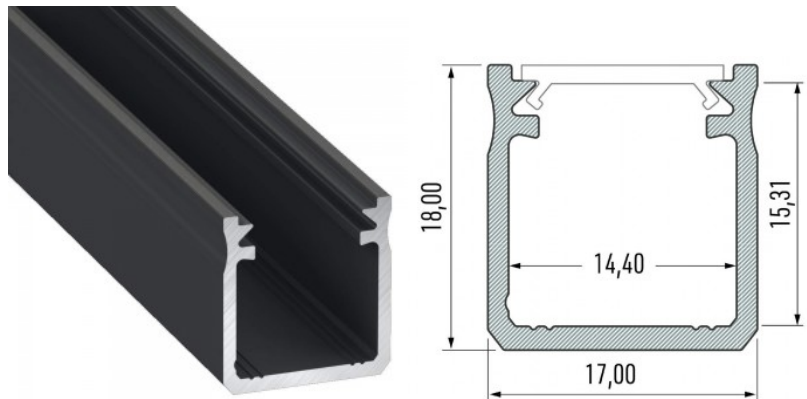

Alumiiniprofiili LUMINES Type Y 3m musta

Tuotekoodi 15372

Brändi [LUMINES](#)

Korkeus 18.0mm

Leveys 17.0mm

Rungon väri musta

Rungon materiaali alumiini

Pinnalle asennettava alumiiniprofiili on käytännöllinen tapa asentaa LED-nauha tehokkaasti. Alumiiniprofiilin avulla ei ole vaaraa, että LED-nauha liukuu pois paikaltaan, ja profiilin kansi pitää valonjaon tasaisena ja kodikkaana. Profiili on kestävä, mutta kevyt, mikä takaa pitkän käyttöiän ja vakauden. Pinnalle asennettavan alumiiniprofiilin asentaminen on erittäin helppoa. Alumiiniprofiilia on hyvä käyttää monissa eri tiloissa. Keittiössä voimakkaampi LED-nauha alumiiniprofiililla toimii hyvin työtason yläpuolella. Olohuoneessa tämä yhdistelmä voi luoda kodikkaan korostusvalaistuksen. Korkean IP-arvon tuotteet sopivat täydellisesti kylpyhuoneisiin, ja vähittäiskaupassa LED-nauhat alumiiniprofiileilla ovat ihanteellisia tuotteiden korostamiseen!