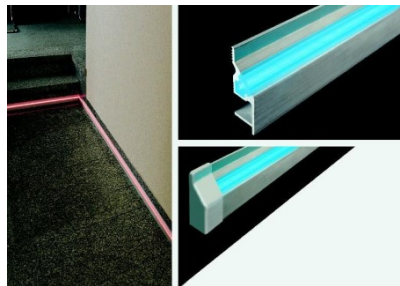

Rungon väri hopea

Rungon materiaali alumiini

Kiilto matto

Pinnalle asennettava alumiiniprofiili on käytännöllinen tapa asentaa LED-nauha tehokkaasti. Alumiiniprofiilin avulla ei ole vaaraa, että LED-nauha liukuu pois paikaltaan, ja profiilin kansi pitää valonjaon tasaisena ja kodikkaana. Profiili on kestävä, mutta kevyt, mikä takaa pitkän käyttöiän ja vakauden. Pinnalle asennettavan alumiiniprofiilin asentaminen on erittäin helppoa. Alumiiniprofiilia on hyvä käyttää monissa eri tiloissa. Keittiössä voimakkaampi LED-nauha alumiiniprofiililla toimii hyvin työtason yläpuolella. Olohuoneessa tämä yhdistelmä voi luoda kodikkaan korostusvalaistuksen. Korkean IP-arvon tuotteet sopivat täydellisesti kylpyhuoneisiin, ja vähittäiskaupassa LED-nauhat alumiiniprofileilla ovat ihanteellisia tuotteiden korostamiseen!