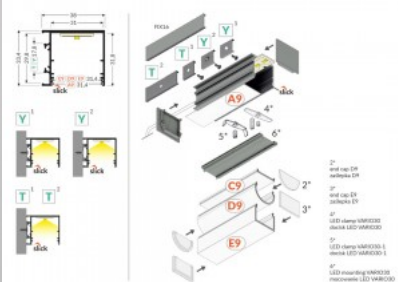

Alumiiniprofiili TOPMET VARIO30-03 1m valkoinen

Tuotekoodi 18497

Brändi [TOPMET](#)
Korkeus 31.8mm
Leveys 38.0mm
Pituus 1000.0mm
Rungon väri valkoinen
Rungon materiaali alumiini

Pinnalle asennettava alumiiniprofiili on käytännöllinen tapa asentaa LED-nauha tehokkaasti. Alumiiniprofiilin avulla ei ole vaaraa, että LED-nauha liukuu pois paikaltaan, ja profiilin kansi pitää valonjaon tasaisena ja kodikkaana. Profiili on kestävä, mutta kevyt, mikä takaa pitkän käyttöiän ja vakauden. Pinnalle asennettavan alumiiniprofiilin asentaminen on erittäin helppoa. Alumiiniprofiilia on hyvä käyttää monissa eri tiloissa. Keittiössä voimakkaampi LED-nauha alumiiniprofiililla toimii hyvin työtason yläpuolella. Olohuoneessa tämä yhdistelmä voi luoda kodikkaan korostusvalaistuksen. Korkean IP-arvon tuotteet sopivat täydellisesti kylpyhuoneisiin, ja vähittäiskaupassa LED-nauhat alumiiniprofiileilla ovat ihanteellisia tuotteiden korostamiseen!