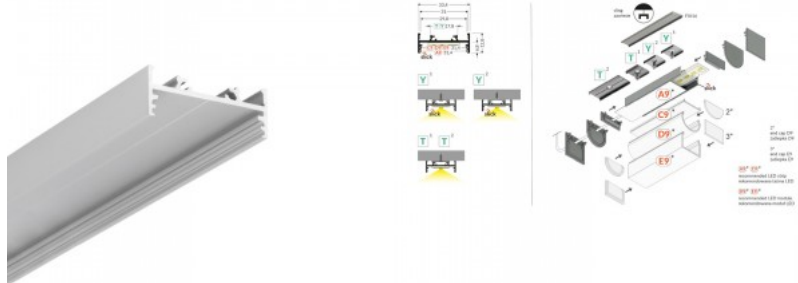

Alumiiniprofili TOPMET VARIO30-01 2m harmaa

Tuotekoodi 18469

Brändi [TOPMET](#)
Korkeus 12.8mm
Leveys 33.4mm
Pituus 2000.0mm
Rungon väri harmaa
Rungon materiaali alumiini