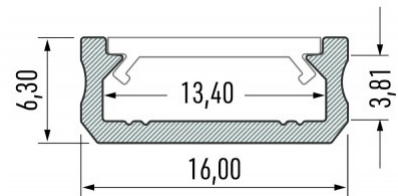

Alumiiniprofiili LUMINES Type D 3m valkoinen

Tuotekoodi 22142

Brändi [LUMINES](#)

Korkeus 6.3mm

Leveys 16.0mm

Pituus 3000.0mm

Rungon väri valkoinen

Rungon materiaali alumiini

Pinnalle asennettava alumiiniprofiili on käytännöllinen tapa asentaa LED-nauha tehokkaasti. Alumiiniprofiilin avulla ei ole vaaraa, että LED-nauha liukuu pois paikaltaan, ja profiilin kansi pitää valonjaon tasaisena ja kodikkaana. Profiili on kestävä, mutta kevyt, mikä takaa pitkän käyttöiän ja vakauden. Pinnalle asennettavan alumiiniprofiilin asentaminen on erittäin helppoa. Alumiiniprofiilia on hyvä käyttää monissa eri tiloissa. Keittiössä voimakkaampi LED-nauha alumiiniprofiililla toimii hyvin työtason yläpuolella. Olohuoneessa tämä yhdistelmä voi luoda kodikkaan korostusvalaistuksen. Korkean IP-arvon tuotteet sopivat täydellisesti kylpyhuoneisiin, ja vähittäiskaupassa LED-nauhat alumiiniprofiileilla ovat ihanteellisia tuotteiden korostamiseen!