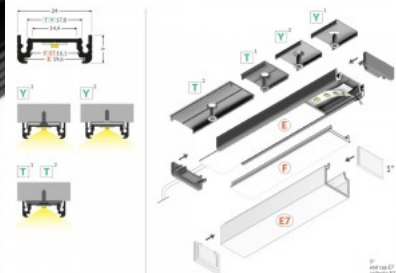

### Tuotekoodi 20855

Brändi [TOPMET](#)  
Korkeus 9.0mm  
Leveys 24.0mm  
Pituus 3000.0mm  
Rungon väri musta  
Rungon materiaali alumiini