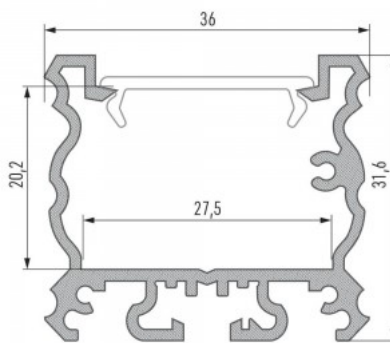

### Tuotekoodi 16216

Brändi [LUMINES](#)

Korkeus 31.6mm

Leveys 36.0mm

Pituus 2000.0mm

Rungon väri musta

Rungon materiaali alumiini

Pinnalle asennettava alumiiniprofiili on käytännöllinen tapa asentaa LED-nauha tehokkaasti. Alumiiniprofiilin avulla ei ole vaaraa, että LED-nauha liukuu pois paikaltaan, ja profiilin kansi pitää valonjaon tasaisena ja kodikkaana. Profiili on kestävä, mutta kevyt, mikä takaa pitkän käyttöiän ja vakauden. Pinnalle asennettavan alumiiniprofiilin asentaminen on erittäin helppoa. Alumiiniprofiilia on hyvä käyttää monissa eri tiloissa. Keittiössä voimakkaampi LED-nauha alumiiniprofiililla toimii hyvin työtason yläpuolella. Olohuoneessa tämä yhdistelmä voi luoda kodikkaan korostusvalaistuksen. Korkean IP-arvon tuotteet sopivat täydellisesti kylpyhuoneisiin, ja vähittäiskaupassa LED-nauhat alumiiniprofiileilla ovat ihanteellisia tuotteiden korostamiseen!