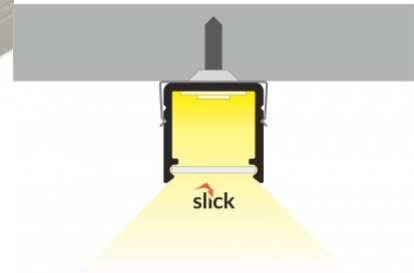

Alumiiniprofiili TOPMET SMART16 B/U4 2m

Tuotekoodi 20097

Brändi [TOPMET](#)
Korkeus 18.6mm
Leveys 18.8mm
Pituus 2000.0mm

Pinnalle asennettava alumiiniprofiili on käytännöllinen tapa asentaa LED-nauha tehokkaasti. Alumiiniprofiilin avulla ei ole vaaraa, että LED-nauha liukuu pois paikaltaan, ja profiilin kansi pitää valonjaon tasaisena ja kodikkaana. Profiili on kestävä, mutta kevyt, mikä takaa pitkän käyttöiän ja vakauden. Pinnalle asennettavan alumiiniprofiilin asentaminen on erittäin helppoa. Alumiiniprofiilia on hyvä käyttää monissa eri tiloissa. Keittiössä voimakkaampi LED-nauha alumiiniprofiililla toimii hyvin työtason yläpuolella. Olohuoneessa tämä yhdistelmä voi luoda kodikkaan korostusvalaistuksen. Korkean IP-arvon tuotteet sopivat täydellisesti kylpyhuoneisiin, ja vähittäiskaupassa LED-nauhat alumiiniprofileilla ovat ihanteellisia tuotteiden korostamiseen!

SMART16 B/U4

0 10mm