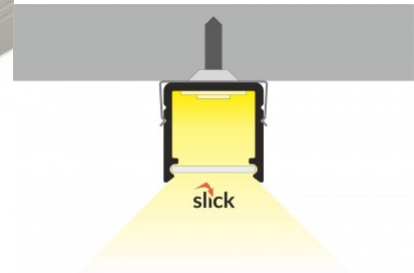

SMART16 B/U4

SMART16 B/U4

0 10mm

Alumiiniprofiili TOPMET SMART16 B/U4 2m harmaa

Tuotekoodi 15515

Brändi [TOPMET](#)

Rungon väri harmaa

Pinnalle asennettava alumiiniprofiili on käytännöllinen tapa asentaa LED-nauha tehokkaasti. Alumiiniprofiilin avulla ei ole vaaraa, että LED-nauha liukuu pois paikaltaan, ja profiilin kansi pitää valonjaon tasaisena ja kodikkaana. Profiili on kestävä, mutta kevyt, mikä takaa pitkän käyttöiän ja vakauden. Pinnalle asennettavan alumiiniprofiilin asentaminen on erittäin helppoa. Alumiiniprofiilia on hyvä käyttää monissa eri tiloissa. Keittiössä voimakkaampi LED-nauha alumiiniprofiililla toimii hyvin työtason yläpuolella. Olohuoneessa tämä yhdistelmä voi luoda kodikkaan korostusvalaistuksen. Korkean IP-arvon tuotteet sopivat täydellisesti kylpyhuoneisiin, ja vähittäiskaupassa LED-nauhat alumiiniprofileilla ovat ihanteellisia tuotteiden korostamiseen!