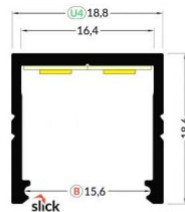

SMART16 B/U4

SMART16 B/U4

0 10mm

Alumiiniprofiili TOPMET SMART16 B/U4 3m musta

Tuotekoodi 15498

Brändi [TOPMET](#)

Pituus 3000.0mm

Rungon väri musta