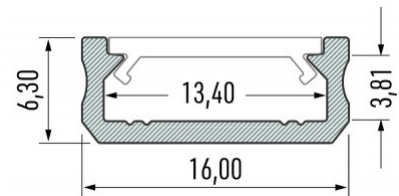

### Tuotekoodi 14902

Brändi [LUMINES](#)

Korkeus 6.3mm

Leveys 16.0mm

Pituus 2020.0mm

Rungon väri valkoinen

Rungon materiaali alumiini

Pinnalle asennettava alumiiniprofiili on käytännöllinen tapa asentaa LED-nauha tehokkaasti. Alumiiniprofiilin avulla ei ole vaaraa, että LED-nauha liukuu pois paikaltaan, ja profiilin kansi pitää valonjaon tasaisena ja kodikkaana. Profiili on kestävä, mutta kevyt, mikä takaa pitkän käyttöiän ja vakauden. Pinnalle asennettavan alumiiniprofiilin asentaminen on erittäin helppoa. Alumiiniprofiilia on hyvä käyttää monissa eri tiloissa. Keittiössä voimakkaampi LED-nauha alumiiniprofiililla toimii hyvin työtason yläpuolella. Olohuoneessa tämä yhdistelmä voi luoda kodikkaan korostusvalaistuksen. Korkean IP-arvon tuotteet sopivat täydellisesti kylpyhuoneisiin, ja vähittäiskaupassa LED-nauhat alumiiniprofiileilla ovat ihanteellisia tuotteiden korostamiseen!