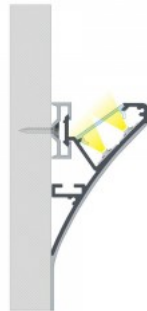

### Tuotekoodi 22169

Brändi [LUMINES](#)

Korkeus 63.8mm

Leveys 40.6mm

Pituus 2002.0mm

Rungon väri musta

Rungon materiaali alumiini

Pinnalle asennettava alumiiniprofiili on käytännöllinen tapa asentaa LED-nauha tehokkaasti. Alumiiniprofiilin avulla ei ole vaaraa, että LED-nauha liukuu pois paikaltaan, ja profiilin kansi pitää valonjaon tasaisena ja kodikkaana. Profiili on kestävä, mutta kevyt, mikä takaa pitkän käyttöiän ja vakauden. Pinnalle asennettavan alumiiniprofiilin asentaminen on erittäin helppoa. Alumiiniprofiilia on hyvä käyttää monissa eri tiloissa. Keittiössä voimakkaampi LED-nauha alumiiniprofiililla toimii hyvin työtason yläpuolella. Olohuoneessa tämä yhdistelmä voi luoda kodikkaan korostusvalaistuksen. Korkean IP-arvon tuotteet sopivat täydellisesti kylpyhuoneisiin, ja vähittäiskaupassa LED-nauhat alumiiniprofiileilla ovat ihanteellisia tuotteiden korostamiseen!