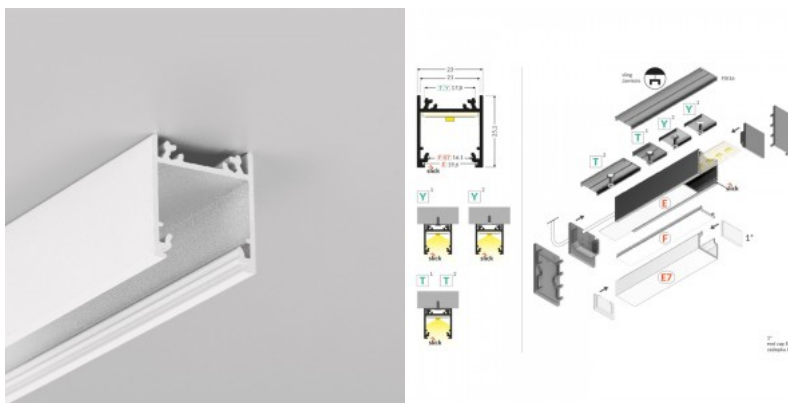

Alumiiniprofili TOPMET GLOW12 hopea

Tuotekoodi 19684

Brändi [TOPMET](#)
Rungon väri hopea
Rungon materiaali alumiini

Alumiiniprofili TOPMET LINEA20 1m valkoinen

Tuotekoodi 18500

Brändi [TOPMET](#)
Korkeus 25.1mm
Leveys 23.0mm
Pituus 1000.0mm
Rungon väri valkoinen
Rungon materiaali alumiini