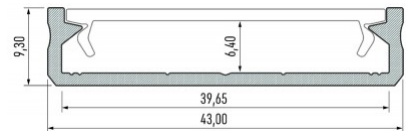

Alumiiniprofiili LUMINES SOLIS 2m hopea

Tuotekoodi 14538

Brändi [LUMINES](#)

Korkeus 9.3mm

Leveys 43.0mm

Pituus 2020.0mm

Rungon väri hopea

Rungon materiaali alumiini

Pinnalle asennettava alumiiniprofiili on käytännöllinen tapa asentaa LED-nauha tehokkaasti. Alumiiniprofiilin avulla ei ole vaaraa, että LED-nauha liukuu pois paikaltaan, ja profiilin kansi pitää valonjaon tasaisena ja kodikkaana. Profiili on kestävä, mutta kevyt, mikä takaa pitkän käyttöiän ja vakauden. Pinnalle asennettavan alumiiniprofiilin asentaminen on erittäin helppoa. Alumiiniprofiilia on hyvä käyttää monissa eri tiloissa. Keittiössä voimakkaampi LED-nauha alumiiniprofiililla toimii hyvin työtason yläpuolella. Olohuoneessa tämä yhdistelmä voi luoda kodikkaan korostusvalaistuksen. Korkean IP-arvon tuotteet sopivat täydellisesti kylpyhuoneisiin, ja vähittäiskaupassa LED-nauhat alumiiniprofiileilla ovat ihanteellisia tuotteiden korostamiseen!