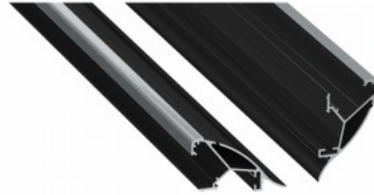

Alumiiniprofiili LUMINES Type Conva musta

Tuotekoodi 22168

Brändi [LUMINES](#)
Korkeus 63.7mm
Leveys 40.7mm
Pituus 2002.0mm
Rungon väri musta
Rungon materiaali alumiini
Kiilto matto