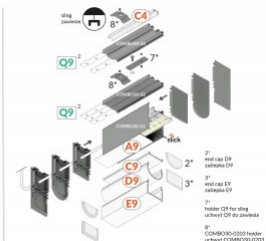

Brändi [TOPMET](#)
Korkeus 49.9mm
Leveys 2000.0mm
Pituus 31.0mm
Rungon väri alumiinin
Rungon materiaali alumiini

Alumiiniprofili TOPMET COMBO30-01 2000 musta

Tuotekoodi 19727

Brändi [TOPMET](#)
Korkeus 49.9mm
Leveys 31.0mm
Pituus 2000.0mm
Rungon väri musta
Rungon materiaali alumiini