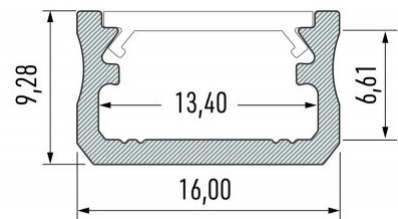

### Tuotekoodi 14646

Brändi [LUMINES](#)

Korkeus 9.3mm

Leveys 16.0mm

Rungon väri valkoinen

Rungon materiaali alumiini

Kiilto matto

Pinnalle asennettava alumiiniprofiili on käytännöllinen tapa asentaa LED-nauha tehokkaasti. Alumiiniprofiilin avulla ei ole vaaraa, että LED-nauha liukuu pois paikaltaan, ja profiilin kansi pitää valonjaon tasaisena ja kodikkaana. Profiili on kestävä, mutta kevyt, mikä takaa pitkän käyttöiän ja vakauden. Pinnalle asennettavan alumiiniprofiilin asentaminen on erittäin helppoa. Alumiiniprofiilia on hyvä käyttää monissa eri tiloissa. Keittiössä voimakkaampi LED-nauha alumiiniprofiililla toimii hyvin työtason yläpuolella. Olohuoneessa tämä yhdistelmä voi luoda kodikkaan korostusvalaistuksen. Korkean IP-arvon tuotteet sopivat täydellisesti kylpyhuoneisiin, ja vähittäiskaupassa LED-nauhat alumiiniprofiileilla ovat ihanteellisia tuotteiden korostamiseen!