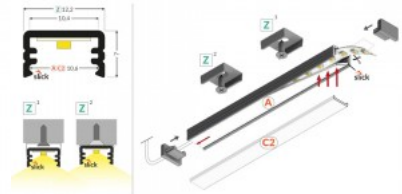

Alumiiniprofili TOPMET Slim8 2m harmaa

Tuotekoodi 18523

Brändi [TOPMET](#)
Korkeus 7.0mm
Leveys 12.2mm
Pituus 2000.0mm
Rungon väri harmaa
Rungon materiaali alumiini