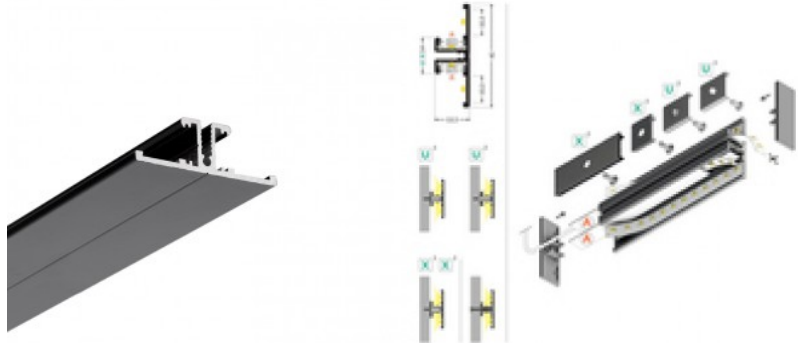

Alumiiniprofiili TOPMET BACK10 A/UX 3m musta

Tuotekoodi 15759

Brändi [TOPMET](#)
Rungon väri musta
Rungon materiaali alumiini