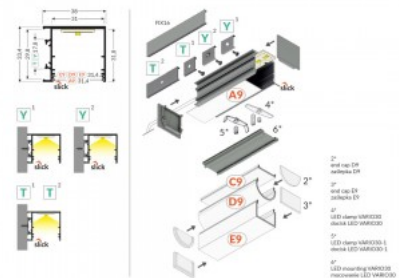

Alumiiniprofiili TOPMET VARIO30-03 1m musta

Tuotekoodi 18495

Brändi [TOPMET](#)
Korkeus 31.8mm
Leveys 38.0mm
Pituus 1000.0mm
Rungon väri musta
Rungon materiaali alumiini

Pinnalle asennettava alumiiniprofiili on käytännöllinen tapa asentaa LED-nauha tehokkaasti. Alumiiniprofiilin avulla ei ole vaaraa, että LED-nauha liukuu pois paikaltaan, ja profiilin kansi pitää valonjaon tasaisena ja kodikkaana. Profiili on kestävä, mutta kevyt, mikä takaa pitkän käyttöiän ja vakauden. Pinnalle asennettavan alumiiniprofiilin asentaminen on erittäin helppoa. Alumiiniprofiilia on hyvä käyttää monissa eri tiloissa. Keittiössä voimakkaampi LED-nauha alumiiniprofiililla toimii hyvin työtason yläpuolella. Olohuoneessa tämä yhdistelmä voi luoda kodikkaan korostusvalaistuksen. Korkean IP-arvon tuotteet sopivat täydellisesti kylpyhuoneisiin, ja vähittäiskaupassa LED-nauhat alumiiniprofiileilla ovat ihanteellisia tuotteiden korostamiseen!