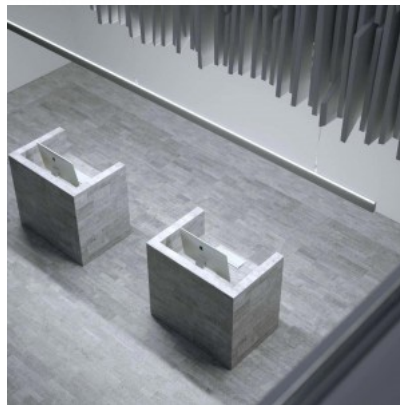

Alumiiniprofiili LUMINES DULIO 2m valkoinen

Tuotekoodi 17332

Brändi [LUMINES](#)

Korkeus 88.4mm

Leveys 43.0mm

Pituus 2020.0mm

Rungon väri valkoinen

Rungon materiaali alumiini

Ripustettava valkoinen alumiiniprofiili. Alumiiniprofiili on käytännöllinen tapa asentaa LED-nauha tehokkaasti. Alumiiniprofiilin avulla ei ole vaaraa, että LED-nauha liukuu pois paikaltaan, ja profiilin kansi pitää valonjaon tasaisena ja kodikkaana. Profiili on kestävä, mutta kevyt, mikä takaa pitkän käyttöiän ja vakauden. Pinnalle asennettavan alumiiniprofiilin asentaminen on erittäin helppoa. Alumiiniprofiilia on hyvä käyttää monissa eri tiloissa. Keittiössä voimakkaampi LED-nauha alumiiniprofiililla toimii hyvin työtason yläpuolella. Olohuoneessa tämä yhdistelmä voi luoda kodikkaan korostusvalaistuksen. Korkean IP-arvon tuotteet sopivat täydellisesti kylpyhuoneisiin, ja vähittäiskaupassa LED-nauhat alumiiniprofiileilla ovat ihanteellisia tuotteiden korostamiseen!