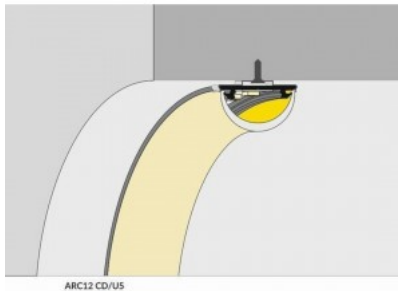

Alumiiniprofiili TOPMET ARC12 1m musta

Tuotekoodi 18514

Brändi [TOPMET](#)
Pituus 1000.0mm
Rungon väri musta
Rungon materiaali alumiini

Pinnalle asennettava alumiiniprofiili on käytännöllinen tapa asentaa LED-nauha tehokkaasti. Alumiiniprofilin avulla ei ole vaaraa, että LED-nauha liukuu pois paikaltaan, ja profiilin kansi pitää valonjaon tasaisena ja kodikkaana. Profiili on kestävä, mutta kevyt, mikä takaa pitkän käyttöiän ja vakauden. Pinnalle asennettavan alumiiniprofiilin asentaminen on erittäin helppoa. Alumiiniprofiilia on hyvä käyttää monissa eri tiloissa. Keittiössä voimakkaampi LED-nauha alumiiniprofiililla toimii hyvin työtason yläpuolella. Olohuoneessa tämä yhdistelmä voi luoda kodikkaan korostusvalaistuksen. Korkean IP-arvon tuotteet sopivat täydellisesti kylpyhuoneisiin, ja vähittäiskaupassa LED-nauhat alumiiniprofiileilla ovat ihanteellisia tuotteiden korostamiseen!

ARC12 CD/US