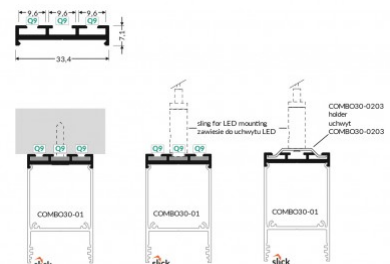

Alumiiniprofili TOPMET COMBO30-02 Q9 2m alumiinin

Tuotekoodi 22152

Brändi [TOPMET](#)
Korkeus 7.1mm
Pituus 2000.0mm
Rungon väri alumiinin
Rungon materiaali alumiini