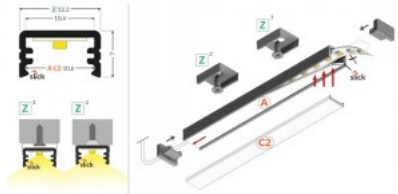

Alumiiniprofili TOPMET Slim8 2m alumiinin

Tuotekoodi 20093

Brändi [TOPMET](#)
Korkeus 7.0mm
Leveys 12.2mm
Pituus 2000.0mm
Rungon väri alumiinin
Rungon materiaali alumiini