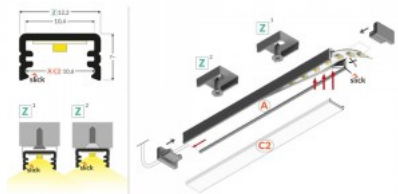

Alumiiniprofili TOPMET Slim8 2m harmaa

Tuotekoodi 18523

Brändi [TOPMET](#)
Korkeus 7.0mm
Leveys 12.2mm
Pituus 2000.0mm
Rungon väri harmaa
Rungon materiaali alumiini