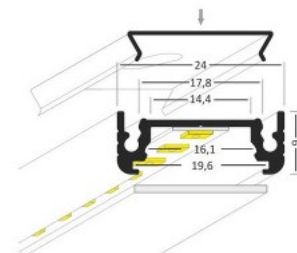

Alumiiniprofiili TOPMET SURFACE14 3m harmaa

Tuotekoodi 18474

Brändi [TOPMET](#)
Pituus 3000.0mm
Rungon väri harmaa
Rungon materiaali alumiini

Pinnalle asennettava alumiiniprofiili on käytännöllinen tapa asentaa LED-nauha tehokkaasti. Alumiiniprofillin avulla ei ole vaaraa, että LED-nauha liukuu pois paikaltaan, ja profiilin kansi pitää valonjaon tasaisena ja kodikkaana. Profiili on kestävä, mutta kevyt, mikä takaa pitkän käyttöiän ja vakauden. Pinnalle asennettavan alumiiniprofiilin asentaminen on erittäin helppoa. Alumiiniprofiilia on hyvä käyttää monissa eri tiloissa. Keittiössä voimakkaampi LED-nauha alumiiniprofiililla toimii hyvin työtason yläpuolella. Olohuoneessa tämä yhdistelmä voi luoda kodikkaan korostusvalaistuksen. Korkean IP-arvon tuotteet sopivat täydellisesti kylpyhuoneisiin, ja vähittäiskaupassa LED-nauhat alumiiniprofiileilla ovat ihanteellisia tuotteiden korostamiseen!