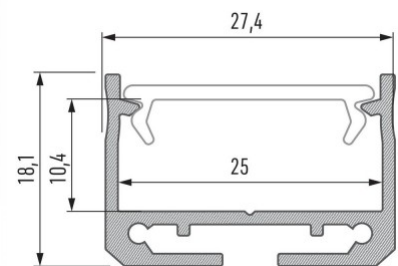

Alumiiniprofiili LUMINES SILEDA 2m musta

Tuotekoodi 16825

Brändi [LUMINES](#)

Korkeus 18.1mm

Leveys 27.4mm

Pituus 2020.0mm

Rungon väri musta

Rungon materiaali alumiini

Kiilto matto

Pinnalle asennettava alumiiniprofiili on käytännöllinen tapa asentaa LED-nauha tehokkaasti. Alumiiniprofiilin avulla ei ole vaaraa, että LED-nauha liukuu pois paikaltaan, ja profiilin kansi pitää valonjaon tasaisena ja kodikkaana. Profiili on kestävä, mutta kevyt, mikä takaa pitkän käyttöiän ja vakauden. Pinnalle asennettavan alumiiniprofiilin asentaminen on erittäin helppoa. Alumiiniprofiilia on hyvä käyttää monissa eri tiloissa. Keittiössä voimakkaampi LED-nauha alumiiniprofiililla toimii hyvin työtason yläpuolella. Olohuoneessa tämä yhdistelmä voi luoda kodikkaan korostusvalaistuksen. Korkean IP-arvon tuotteet sopivat täydellisesti kylpyhuoneisiin, ja vähittäiskaupassa LED-nauhat alumiiniprofiileilla ovat ihanteellisia tuotteiden korostamiseen!