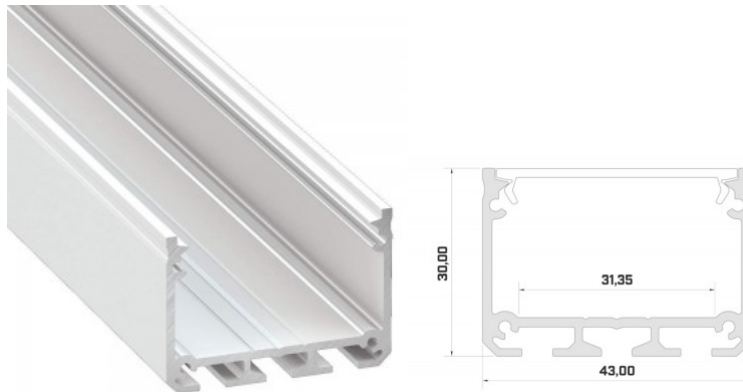

### Tuotekoodi 14721

Brändi [LUMINES](#)

Korkeus 30.0mm

Leveys 43.0mm

Rungon väri valkoinen

Rungon materiaali alumiini

Pinnalle asennettava alumiiniprofiili on käytännöllinen tapa asentaa LED-nauha tehokkaasti. Alumiiniprofiilin avulla ei ole vaaraa, että LED-nauha liukuu pois paikaltaan, ja profiilin kansi pitää valonjaon tasaisena ja kodikkaana. Profiili on kestävä, mutta kevyt, mikä takaa pitkän käyttöiän ja vakauden. Pinnalle asennettavan alumiiniprofiilin asentaminen on erittäin helppoa. Alumiiniprofiilia on hyvä käyttää monissa eri tiloissa. Keittiössä voimakkaampi LED-nauha alumiiniprofiililla toimii hyvin työtason yläpuolella. Olohuoneessa tämä yhdistelmä voi luoda kodikkaan korostusvalaistuksen. Korkean IP-arvon tuotteet sopivat täydellisesti kylpyhuoneisiin, ja vähittäiskaupassa LED-nauhat alumiiniprofiileilla ovat ihanteellisia tuotteiden korostamiseen!