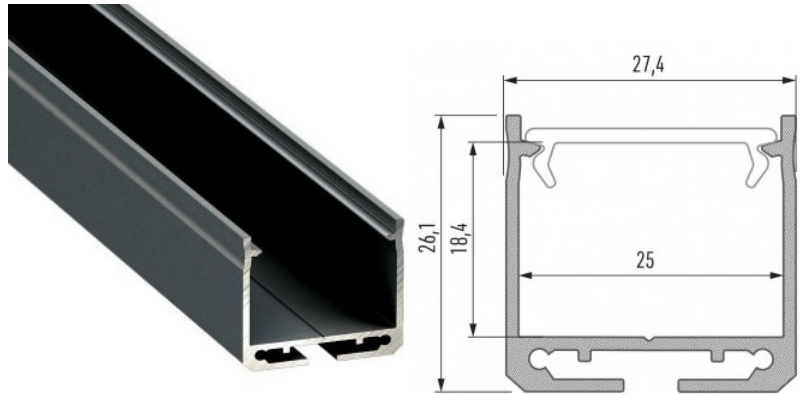

### Tuotekoodi 16211

Brändi [LUMINES](#)

Korkeus 26.1mm

Leveys 27.4mm

Pituus 3000.0mm

Rungon väri musta

Rungon materiaali alumiini

Pinnalle asennettava alumiiniprofiili on käytännöllinen tapa asentaa LED-nauha tehokkaasti. Alumiiniprofiilin avulla ei ole vaaraa, että LED-nauha liukuu pois paikaltaan, ja profiilin kansi pitää valonjaon tasaisena ja kodikkaana. Profiili on kestävä, mutta kevyt, mikä takaa pitkän käyttöiän ja vakauden. Pinnalle asennettavan alumiiniprofiilin asentaminen on erittäin helppoa. Alumiiniprofiilia on hyvä käyttää monissa eri tiloissa. Keittiössä voimakkaampi LED-nauha alumiiniprofiililla toimii hyvin työtason yläpuolella. Olohuoneessa tämä yhdistelmä voi luoda kodikkaan korostusvalaistuksen. Korkean IP-arvon tuotteet sopivat täydellisesti kylpyhuoneisiin, ja vähittäiskaupassa LED-nauhat alumiiniprofiileilla ovat ihanteellisia tuotteiden korostamiseen!