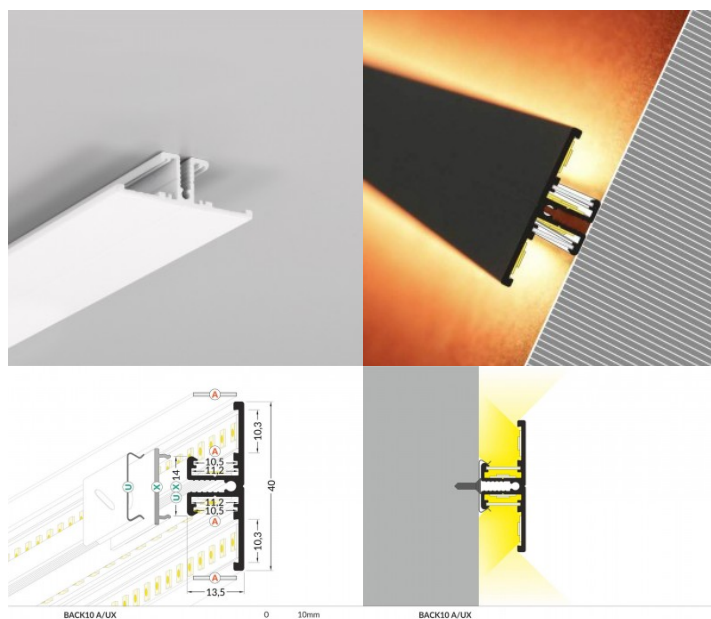

Alumiiniprofiili TOPMET BACK10 A/UX 2m valkoinen

Tuotekoodi 15752

Brändi [TOPMET](#)
Rungon väri valkoinen
Rungon materiaali alumiini

Pinnalle asennettava alumiiniprofiili on käytännöllinen tapa asentaa LED-nauha tehokkaasti. Alumiiniprofiilin avulla ei ole vaaraa, että LED-nauha liukuu pois paikaltaan, ja profiilin kansi pitää valonjaon tasaisena ja kodikkaana. Profiili on kestävä, mutta kevyt, mikä takaa pitkän käyttöiän ja vakauden. Pinnalle asennettavan alumiiniprofiilin asentaminen on erittäin helppoa. Alumiiniprofiilia on hyvä käyttää monissa eri tiloissa. Keittiössä voimakkaampi LED-nauha alumiiniprofiililla toimii hyvin työtason yläpuolella. Olohuoneessa tämä yhdistelmä voi luoda kodikkaan korostusvalaistuksen. Korkean IP-arvon tuotteet sopivat täydellisesti kylpyhuoneisiin, ja vähittäiskaupassa LED-nauhat alumiiniprofiileilla ovat ihanteellisia tuotteiden korostamiseen!