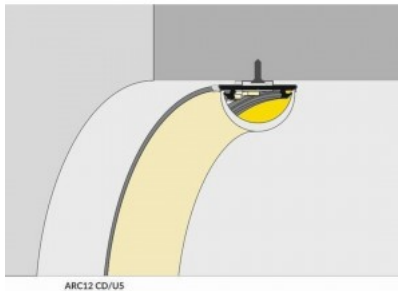

Alumiiniprofiili TOPMET ARC12 1m musta

Tuotekoodi 18514

Brändi [TOPMET](#)
Pituus 1000.0mm
Rungon väri musta
Rungon materiaali alumiini

Pinnalle asennettava alumiiniprofiili on käytännöllinen tapa asentaa LED-nauha tehokkaasti. Alumiiniprofiilin avulla ei ole vaaraa, että LED-nauha liukuu pois paikaltaan, ja profiilin kansi pitää valonjaon tasaisena ja kodikkaana. Profiili on kestävä, mutta kevyt, mikä takaa pitkän käyttöiän ja vakauden. Pinnalle asennettavan alumiiniprofiilin asentaminen on erittäin helppoa. Alumiiniprofiilia on hyvä käyttää monissa eri tiloissa. Keittiössä voimakkaampi LED-nauha alumiiniprofiililla toimii hyvin työtason yläpuolella. Olohuoneessa tämä yhdistelmä voi luoda kodikkaan korostusvalaistuksen. Korkean IP-arvon tuotteet sopivat täydellisesti kylpyhuoneisiin, ja vähittäiskaupassa LED-nauhat alumiiniprofiileilla ovat ihanteellisia tuotteiden korostamiseen!

ARC12 CD/US