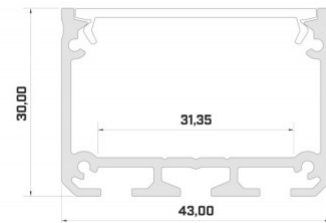

Alumiiniprofiili LUMINES ILEDO 2m musta

Tuotekoodi 15439

Brändi [LUMINES](#)

Korkeus 30.0mm

Leveys 43.0mm

Pituus 2020.0mm

Laatikossa 6kpl

Rungon väri musta

Rungon materiaali alumiini

Pinnalle asennettava alumiiniprofiili on käytännöllinen tapa asentaa LED-nauha tehokkaasti. Alumiiniprofiilin avulla ei ole vaaraa, että LED-nauha liukuu pois paikaltaan, ja profiilin kansi pitää valonjaon tasaisena ja kodikkaana. Profiili on kestävä, mutta kevyt, mikä takaa pitkän käyttöiän ja vakauden. Pinnalle asennettavan alumiiniprofiilin asentaminen on erittäin helppoa. Alumiiniprofiilia on hyvä käyttää monissa eri tiloissa. Keittiössä voimakkaampi LED-nauha alumiiniprofiililla toimii hyvin työtason yläpuolella. Olohuoneessa tämä yhdistelmä voi luoda kodikkaan korostusvalaistuksen. Korkean IP-arvon tuotteet sopivat täydellisesti kylpyhuoneisiin, ja vähittäiskaupassa LED-nauhat alumiiniprofiileilla ovat ihanteellisia tuotteiden korostamiseen!