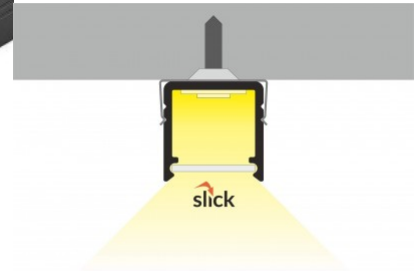

## Alumiiniprofiili TOPMET SMART16 B/U4 3m musta

**Tuotekoodi 15498**

Brändi [TOPMET](#)

Pituus 3000.0mm

Rungon väri musta

Pinnalle asennettava alumiiniprofiili on käytännöllinen tapa asentaa LED-nauha tehokkaasti. Alumiiniprofiilin avulla ei ole vaaraa, että LED-nauha liukuu pois paikaltaan, ja profiilin kansi pitää valonjaon tasaisena ja kodikkaana. Profiili on kestävä, mutta kevyt, mikä takaa pitkän käyttöiän ja vakauden. Pinnalle asennettavan alumiiniprofiilin asentaminen on erittäin helppoa. Alumiiniprofiilia on hyvä käyttää monissa eri tiloissa. Keittiössä voimakkaampi LED-nauha alumiiniprofiililla toimii hyvin työtason yläpuolella. Olohuoneessa tämä yhdistelmä voi luoda kodikkaan korostusvalaistuksen. Korkean IP-arvon tuotteet sopivat täydellisesti kylpyhuoneisiin, ja vähittäiskaupassa LED-nauhat alumiiniprofiileilla ovat ihanteellisia tuotteiden korostamiseen!