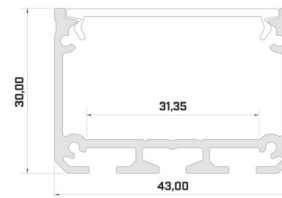

Alumiiniprofiili LUMINES ILEDO 2m hopea

Tuotekoodi 14540

Brändi [LUMINES](#)

Korkeus 30.0mm

Leveys 43.0mm

Pituus 2020.0mm

Rungon väri hopea

Rungon materiaali alumiini

Pinnalle asennettava alumiiniprofiili on käytännöllinen tapa asentaa LED-nauha tehokkaasti. Alumiiniprofiilin avulla ei ole vaaraa, että LED-nauha liukuu pois paikaltaan, ja profiilin kansi pitää valonjaon tasaisena ja kodikkaana. Profiili on kestävä, mutta kevyt, mikä takaa pitkän käyttöiän ja vakauden. Pinnalle asennettavan alumiiniprofiilin asentaminen on erittäin helppoa. Alumiiniprofiilia on hyvä käyttää monissa eri tiloissa. Keittiössä voimakkaampi LED-nauha alumiiniprofiililla toimii hyvin työtason yläpuolella. Olohuoneessa tämä yhdistelmä voi luoda kodikkaan korostusvalaistuksen. Korkean IP-arvon tuotteet sopivat täydellisesti kylpyhuoneisiin, ja vähittäiskaupassa LED-nauhat alumiiniprofiileilla ovat ihanteellisia tuotteiden korostamiseen!