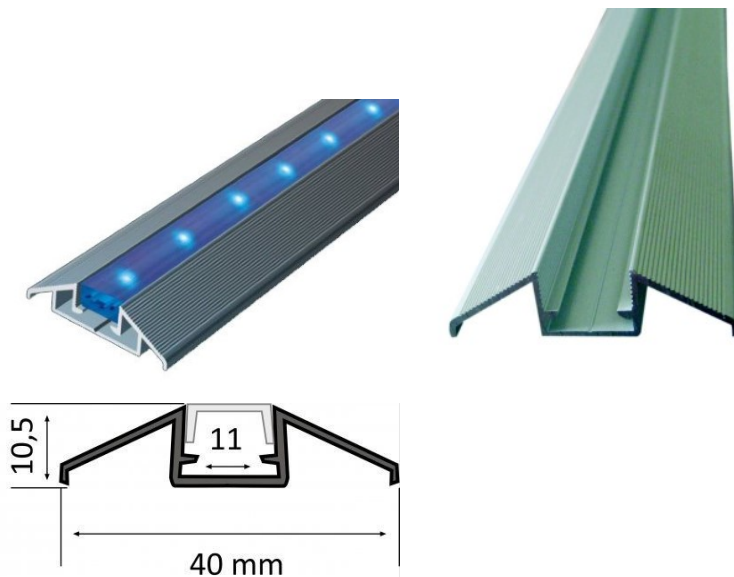

Kiilto matto

Pinnalle asennettava alumiiniprofiili on käytännöllinen tapa asentaa LED-nauha tehokkaasti. Alumiiniprofiilin avulla ei ole vaaraa, että LED-nauha liukuu pois paikaltaan, ja profiilin kansi pitää valonjaon tasaisena ja kodikkaana. Profiili on kestävä, mutta kevyt, mikä takaa pitkän käyttöiän ja vakauden. Pinnalle asennettavan alumiiniprofiilin asentaminen on erittäin helppoa. Alumiiniprofiilia on hyvä käyttää monissa eri tiloissa. Keittiössä voimakkaampi LED-nauha alumiiniprofiililla toimii hyvin työtason yläpuolella. Olohuoneessa tämä yhdistelmä voi luoda kodikkaan korostusvalaistuksen. Korkean IP-arvon tuotteet sopivat täydellisesti kylpyhuoneisiin, ja vähittäiskaupassa LED-nauhat alumiiniprofiileilla ovat ihanteellisia tuotteiden korostamiseen!