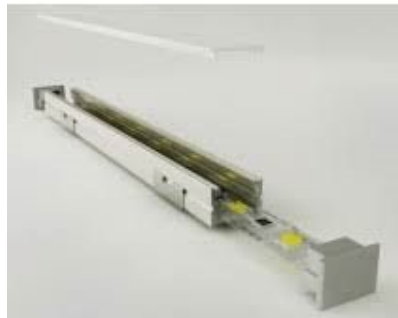

Pinnalle asennettava alumiiniprofiili on käytännöllinen tapa asentaa LED-nauha tehokkaasti. Alumiiniprofiilin avulla ei ole vaaraa, että LED-nauha liukuu pois paikaltaan, ja profiilin kansi pitää valonjaon tasaisena ja kodikkaana. Profiili on kestävä, mutta kevyt, mikä takaa pitkän käyttöiän ja vakauden. Pinnalle asennettavan alumiiniprofiilin asentaminen on erittäin helppoa. Alumiiniprofiilia on hyvä käyttää monissa eri tiloissa. Keittiössä voimakkaampi LED-nauha alumiiniprofiililla toimii hyvin työtason yläpuolella. Olohuoneessa tämä yhdistelmä voi luoda kodikkaan korostusvalaistuksen. Korkean IP-arvon tuotteet sopivat täydellisesti kylpyhuoneisiin, ja vähittäiskaupassa LED-nauhat alumiiniprofiileilla ovat ihanteellisia tuotteiden korostamiseen!