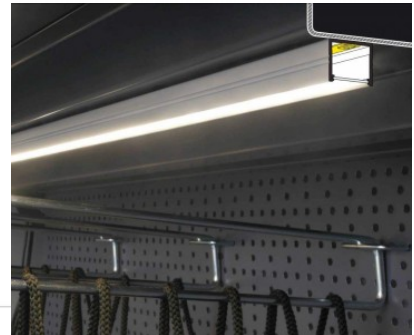

Alumiiniprofiili TOPMET SMART16 B/U4 3m harmaa

Tuotekoodi 18480

Brändi [TOPMET](#)
Pituus 3000.0mm
Rungon väri harmaa
Rungon materiaali alumiini

Pinnalle asennettava alumiiniprofiili on käytännöllinen tapa asentaa LED-nauha tehokkaasti. Alumiiniprofiilin avulla ei ole vaaraa, että LED-nauha liukuu pois paikaltaan, ja profiilin kansi pitää valonjaon tasaisena ja kodikkaana. Profiili on kestävä, mutta kevyt, mikä takaa pitkän käyttöiän ja vakauden. Pinnalle asennettavan alumiiniprofiilin asentaminen on erittäin helppoa. Alumiiniprofiilia on hyvä käyttää monissa eri tiloissa. Keittiössä voimakkaampi LED-nauha alumiiniprofiililla toimii hyvin työtason yläpuolella. Olohuoneessa tämä yhdistelmä voi luoda kodikkaan korostusvalaistuksen. Korkean IP-arvon tuotteet sopivat täydellisesti kylpyhuoneisiin, ja vähittäiskaupassa LED-nauhat alumiiniprofiileilla ovat ihanteellisia tuotteiden korostamiseen!

0 10mm