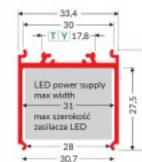

Alumiiniprofiili TOPMET VARIO30-08 2m valkoinen

Tuotekoodi 18426

Brändi [TOPMET](#)
Korkeus 33.4mm
Leveys 33.4mm
Pituus 2000.0mm
Rungon väri valkoinen
Rungon materiaali alumiini

Pinnalle asennettava alumiiniprofiili on käytännöllinen tapa asentaa LED-nauha tehokkaasti. Alumiiniprofiilin avulla ei ole vaaraa, että LED-nauha liukuu pois paikaltaan, ja profiilin kansi pitää valonjaon tasaisena ja kodikkaana. Profiili on kestävä, mutta kevyt, mikä takaa pitkän käyttöiän ja vakauden. Pinnalle asennettavan alumiiniprofiilin asentaminen on erittäin helppoa. Alumiiniprofiilia on hyvä käyttää monissa eri tiloissa. Keittiössä voimakkaampi LED-nauha alumiiniprofiililla toimii hyvin työtason yläpuolella. Olohuoneessa tämä yhdistelmä voi luoda kodikkaan korostusvalaistuksen. Korkean IP-arvon tuotteet sopivat täydellisesti kylpyhuoneisiin, ja vähittäiskaupassa LED-nauhat alumiiniprofiileilla ovat ihanteellisia tuotteiden korostamiseen!