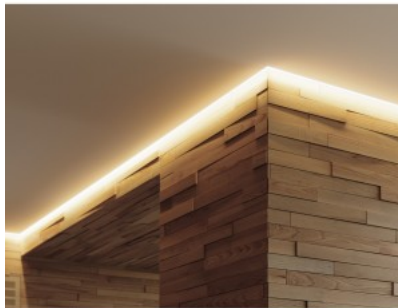

Alumiiniprofili LUMINES CLARO 2m hopea