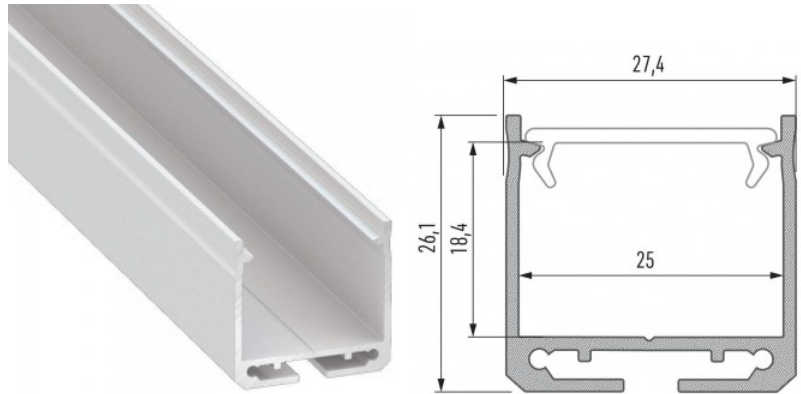

### Tuotekoodi 14814

Brändi [LUMINES](#)

Korkeus 26.1mm

Leveys 27.4mm

Pituus 3000.0mm

Rungon väri valkoinen

Rungon materiaali alumiini

Pinnalle asennettava alumiiniprofiili on käytännöllinen tapa asentaa LED-nauha tehokkaasti. Alumiiniprofiilin avulla ei ole vaaraa, että LED-nauha liukuu pois paikaltaan, ja profiilin kansi pitää valonjaon tasaisena ja kodikkaana. Profiili on kestävä, mutta kevyt, mikä takaa pitkän käyttöiän ja vakauden. Pinnalle asennettavan alumiiniprofiilin asentaminen on erittäin helppoa. Alumiiniprofiilia on hyvä käyttää monissa eri tiloissa. Keittiössä voimakkaampi LED-nauha alumiiniprofiililla toimii hyvin työtason yläpuolella. Olohuoneessa tämä yhdistelmä voi luoda kodikkaan korostusvalaistuksen. Korkean IP-arvon tuotteet sopivat täydellisesti kylpyhuoneisiin, ja vähittäiskaupassa LED-nauhat alumiiniprofiileilla ovat ihanteellisia tuotteiden korostamiseen!