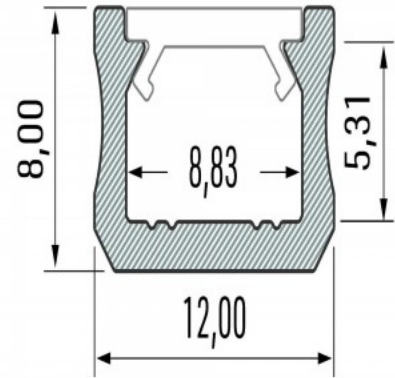

Tuotekoodi 15525

Brändi [LUMINES](#)

Korkeus 9.3mm

Leveys 12.0mm

Rungon väri hopea

Rungon materiaali alumiini

Kiilto matto

Pinnalle asennettava alumiiniprofiili on käytännöllinen tapa asentaa LED-nauha tehokkaasti. Alumiiniprofiilin avulla ei ole vaaraa, että LED-nauha liukuu pois paikaltaan, ja profiilin kansi pitää valonjaon tasaisena ja kodikkaana. Profiili on kestävä, mutta kevyt, mikä takaa pitkän käyttöiän ja vakauden. Pinnalle asennettavan alumiiniprofiilin asentaminen on erittäin helppoa. Alumiiniprofiilia on hyvä käyttää monissa eri tiloissa. Keittiössä voimakkaampi LED-nauha alumiiniprofiililla toimii hyvin työtason yläpuolella. Olohuoneessa tämä yhdistelmä voi luoda kodikkaan korostusvalaistuksen. Korkean IP-arvon tuotteet sopivat täydellisesti kylpyhuoneisiin, ja vähittäiskaupassa LED-nauhat alumiiniprofiileilla ovat ihanteellisia tuotteiden korostamiseen!