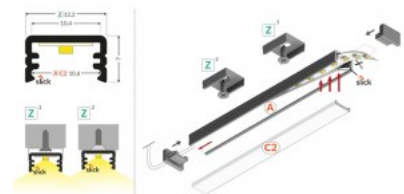

Alumiiniprofiili TOPMET SMART10 1m harmaa

Tuotekoodi 18526

Brändi [TOPMET](#)
 Korkeus 12.0mm
 Leveys 12.0mm
 Pituus 1000.0mm
 Rungon väri harmaa
 Rungon materiaali alumiini

Pinnalle asennettava alumiiniprofiili on käytännöllinen tapa asentaa LED-nauha tehokkaasti. Alumiiniprofiilin avulla ei ole vaaraa, että LED-nauha liukuu pois paikaltaan, ja profiilin kansi pitää valonjaon tasaisena ja kodikkaana. Profiili on kestävä, mutta kevyt, mikä takaa pitkän käyttöiän ja vakauden. Pinnalle asennettavan alumiiniprofiilin asentaminen on erittäin helppoa. Alumiiniprofiilia on hyvä käyttää monissa eri tiloissa. Keittiössä voimakkaampi LED-nauha alumiiniprofiililla toimii hyvin työtason yläpuolella. Olohuoneessa tämä yhdistelmä voi luoda kodikkaan korostusvalaistuksen. Korkean IP-arvon tuotteet sopivat täydellisesti kylpyhuoneisiin, ja vähittäiskaupassa LED-nauhat alumiiniprofiileilla ovat ihanteellisia tuotteiden korostamiseen!