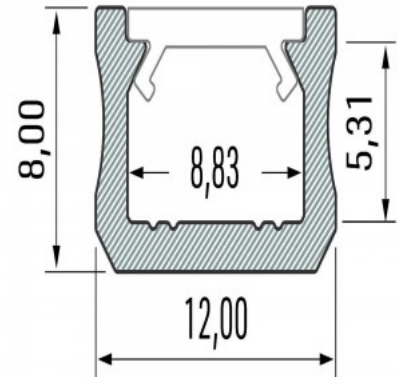

Alumiiniprofiili LUMINES Type X 2m kultainen

Tuotekoodi 19123

Brändi [LUMINES](#)

Korkeus 9.3mm

Leveys 12.0mm

Rungon väri kultainen

Rungon materiaali alumiini

Kiilto matto

Pinnalle asennettava alumiiniprofiili on käytännöllinen tapa asentaa LED-nauha tehokkaasti. Alumiiniprofiilin avulla ei ole vaaraa, että LED-nauha liukuu pois paikaltaan, ja profiilin kansi pitää valonjaon tasaisena ja kodikkaana. Profiili on kestävä, mutta kevyt, mikä takaa pitkän käyttöiän ja vakauden. Pinnalle asennettavan alumiiniprofiilin asentaminen on erittäin helppoa. Alumiiniprofiilia on hyvä käyttää monissa eri tiloissa. Keittiössä voimakkaampi LED-nauha alumiiniprofiililla toimii hyvin työtason yläpuolella. Olohuoneessa tämä yhdistelmä voi luoda kodikkaan korostusvalaistuksen. Korkean IP-arvon tuotteet sopivat täydellisesti kylpyhuoneisiin, ja vähittäiskaupassa LED-nauhat alumiiniprofiileilla ovat ihanteellisia tuotteiden korostamiseen!