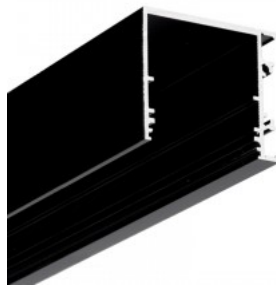

Alumiiniprofiili TOPMET VARIO30-03 2m musta

Tuotekoodi 18425

Brändi [TOPMET](#)
Korkeus 31.8mm
Leveys 38.0mm
Pituus 2000.0mm
Rungon väri musta
Rungon materiaali alumiini

Pinnalle asennettava alumiiniprofiili on käytännöllinen tapa asentaa LED-nauha tehokkaasti. Alumiiniprofiilin avulla ei ole vaaraa, että LED-nauha liukuu pois paikaltaan, ja profiilin kansi pitää valonjaon tasaisena ja kodikkaana. Profiili on kestävä, mutta kevyt, mikä takaa pitkän käyttöiän ja vakauden. Pinnalle asennettavan alumiiniprofiilin asentaminen on erittäin helppoa. Alumiiniprofiilia on hyvä käyttää monissa eri tiloissa. Keittiössä voimakkaampi LED-nauha alumiiniprofiililla toimii hyvin työtason yläpuolella. Olohuoneessa tämä yhdistelmä voi luoda kodikkaan korostusvalaistuksen. Korkean IP-arvon tuotteet sopivat täydellisesti kylpyhuoneisiin, ja vähittäiskaupassa LED-nauhat alumiiniprofiileilla ovat ihanteellisia tuotteiden korostamiseen!