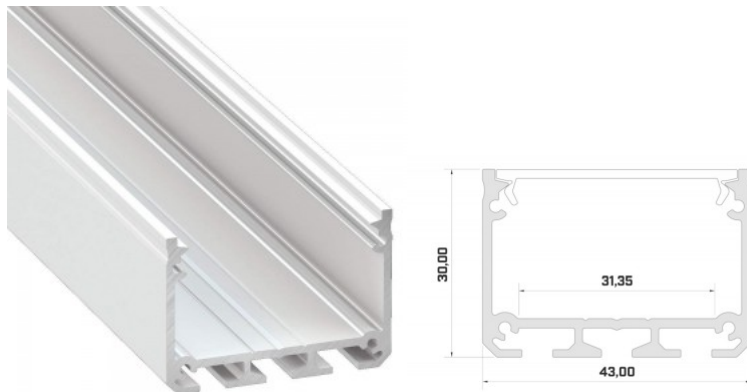

Alumiiniprofiili LUMINES ILEDO 3m valkoinen

Tuotekoodi 14719

Brändi [LUMINES](#)

Korkeus 30.0mm

Leveys 43.0mm

Pituus 3000.0mm

Rungon väri valkoinen

Rungon materiaali alumiini

Pinnalle asennettava alumiiniprofiili on käytännöllinen tapa asentaa LED-nauha tehokkaasti. Alumiiniprofiilin avulla ei ole vaaraa, että LED-nauha liukuu pois paikaltaan, ja profiilin kansi pitää valonjaon tasaisena ja kodikkaana. Profiili on kestävä, mutta kevyt, mikä takaa pitkän käyttöiän ja vakauden. Pinnalle asennettavan alumiiniprofiilin asentaminen on erittäin helppoa. Alumiiniprofiilia on hyvä käyttää monissa eri tiloissa. Keittiössä voimakkaampi LED-nauha alumiiniprofiililla toimii hyvin työtason yläpuolella. Olohuoneessa tämä yhdistelmä voi luoda kodikkaan korostusvalaistuksen. Korkean IP-arvon tuotteet sopivat täydellisesti kylpyhuoneisiin, ja vähittäiskaupassa LED-nauhat alumiiniprofiileilla ovat ihanteellisia tuotteiden korostamiseen!