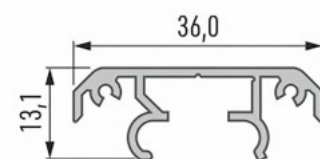

### Tuotekoodi 17455

Brändi [LUMINES](#)

Korkeus 13.1mm

Leveys 36.0mm

Pituus 2020.0mm

Rungon väri musta

Rungon materiaali alumiini

Alumiiniprofiili.