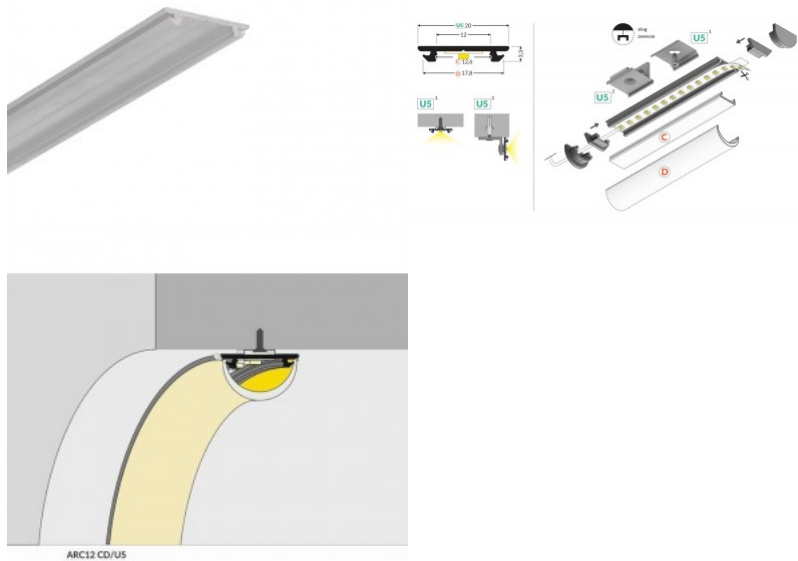

Alumiiniprofiili TOPMET ARC12 CD/U5 2m

Tuotekoodi 16252

Brändi [TOPMET](#)
Pituus 2000.0mm

Pinnalle asennettava alumiiniprofiili on käytännöllinen tapa asentaa LED-nauha tehokkaasti. Alumiiniprofiilin avulla ei ole vaaraa, että LED-nauha liukuu pois paikaltaan, ja profiilin kansi pitää valonjaon tasaisena ja kodikkaana. Profiili on kestävä, mutta kevyt, mikä takaa pitkän käyttöiän ja vakauden. Pinnalle asennettavan alumiiniprofiilin asentaminen on erittäin helppoa. Alumiiniprofiilia on hyvä käyttää monissa eri tiloissa. Keittiössä voimakkaampi LED-nauha alumiiniprofiililla toimii hyvin työtason yläpuolella. Olohuoneessa tämä yhdistelmä voi luoda kodikkaan korostusvalaistuksen. Korkean IP-arvon tuotteet sopivat täydellisesti kylpyhuoneisiin, ja vähittäiskaupassa LED-nauhat alumiiniprofiileilla ovat ihanteellisia tuotteiden korostamiseen!