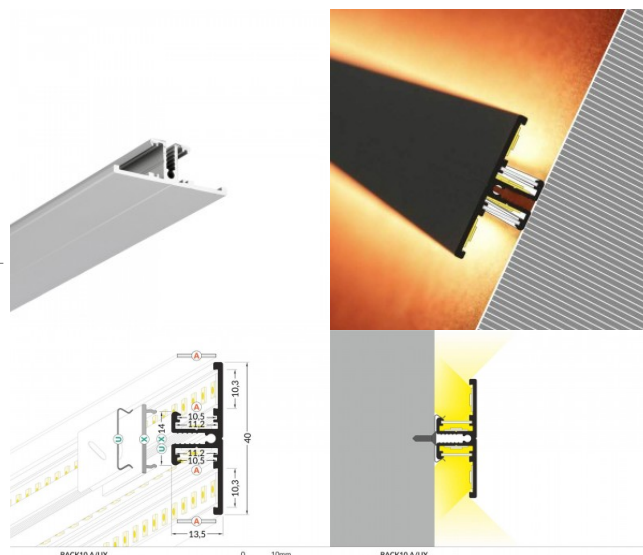

Alumiiniprofiili TOPMET BACK10 A/UX 2m hopea

Tuotekoodi 15546

Brändi [TOPMET](#)
Rungon väri hopea
Rungon materiaali alumiini