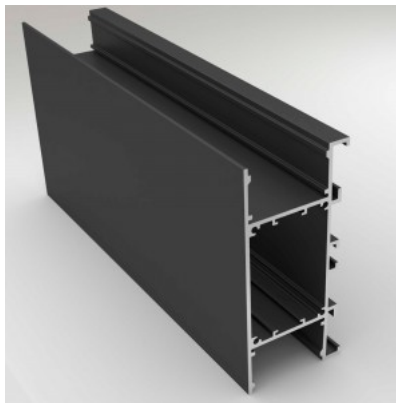

Alumiiniprofiili LUZ NEGRA Washington 3m musta

Tuotekoodi 16725

Brändi [LUZ NEGRA](#)

Korkeus 90.0mm

Leveys 42.3mm

Pituus 3000.0mm

Rungon väri musta

Rungon materiaali alumiini

Kiilto matto

Pinnalle asennettava alumiiniprofiili on käytännöllinen tapa asentaa LED-nauha tehokkaasti. Alumiiniprofiilin avulla ei ole vaaraa, että LED-nauha liukuu pois paikaltaan, ja profiilin kansi pitää valonjaon tasaisena ja kodikkaana. Profiili on kestävä, mutta kevyt, mikä takaa pitkän käyttöiän ja vakauden. Pinnalle asennettavan alumiiniprofiilin asentaminen on erittäin helppoa. Alumiiniprofiilia on hyvä käyttää monissa eri tiloissa. Keittiössä voimakkaampi LED-nauha alumiiniprofiililla toimii hyvin työtason yläpuolella. Olohuoneessa tämä yhdistelmä voi luoda kodikkaan korostusvalaistuksen. Korkean IP-arvon tuotteet sopivat täydellisesti kylpyhuoneisiin, ja vähittäiskaupassa LED-nauhat alumiiniprofiileilla ovat ihanteellisia tuotteiden korostamiseen!