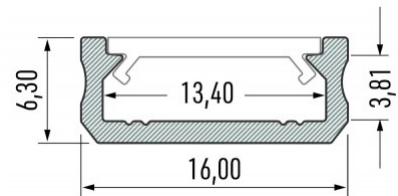

### Tuotekoodi 15761

Brändi [LUMINES](#)

Korkeus 6.3mm

Leveys 16.0mm

Pituus 3000.0mm

Rungon väri musta

Rungon materiaali alumiini

Pinnalle asennettava alumiiniprofiili on käytännöllinen tapa asentaa LED-nauha tehokkaasti. Alumiiniprofiilin avulla ei ole vaaraa, että LED-nauha liukuu pois paikaltaan, ja profiilin kansi pitää valonjaon tasaisena ja kodikkaana. Profiili on kestävä, mutta kevyt, mikä takaa pitkän käyttöiän ja vakauden. Pinnalle asennettavan alumiiniprofiilin asentaminen on erittäin helppoa. Alumiiniprofiilia on hyvä käyttää monissa eri tiloissa. Keittiössä voimakkaampi LED-nauha alumiiniprofiililla toimii hyvin työtason yläpuolella. Olohuoneessa tämä yhdistelmä voi luoda kodikkaan korostusvalaistuksen. Korkean IP-arvon tuotteet sopivat täydellisesti kylpyhuoneisiin, ja vähittäiskaupassa LED-nauhat alumiiniprofiileilla ovat ihanteellisia tuotteiden korostamiseen!