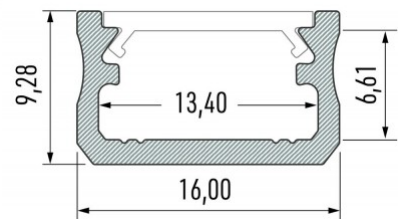

### Tuotekoodi 14284

Brändi [LUMINES](#)

Korkeus 9.3mm

Leveys 16.0mm

Rungon väri hopea

Rungon materiaali alumiini

Kiilto matto

Pinnalle asennettava alumiiniprofiili on käytännöllinen tapa asentaa LED-nauha tehokkaasti. Alumiiniprofiilin avulla ei ole vaaraa, että LED-nauha liukuu pois paikaltaan, ja profiilin kansi pitää valonjaon tasaisena ja kodikkaana. Profiili on kestävä, mutta kevyt, mikä takaa pitkän käyttöiän ja vakauden. Pinnalle asennettavan alumiiniprofiilin asentaminen on erittäin helppoa. Alumiiniprofiilia on hyvä käyttää monissa eri tiloissa. Keittiössä voimakkaampi LED-nauha alumiiniprofiililla toimii hyvin työtason yläpuolella. Olohuoneessa tämä yhdistelmä voi luoda kodikkaan korostusvalaistuksen. Korkean IP-arvon tuotteet sopivat täydellisesti kylpyhuoneisiin, ja vähittäiskaupassa LED-nauhat alumiiniprofiileilla ovat ihanteellisia tuotteiden korostamiseen!