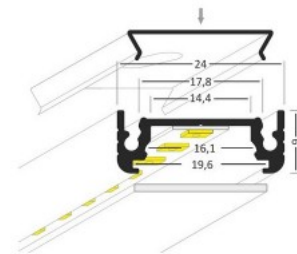

Alumiiniprofiili TOPMET SURFACE14 2m hopea

Tuotekoodi 16345

Brändi [TOPMET](#)
Korkeus 9.0mm
Leveys 24.0mm
Pituus 2000.0mm
Rungon väri hopea
Rungon materiaali alumiini

Pinnalle asennettava alumiiniprofiili on käytännöllinen tapa asentaa LED-nauha tehokkaasti. Alumiiniprofiilin avulla ei ole vaaraa, että LED-nauha liukuu pois paikaltaan, ja profiilin kansi pitää valonjaon tasaisena ja kodikkaana. Profiili on kestävä, mutta kevyt, mikä takaa pitkän käyttöiän ja vakauden. Pinnalle asennettavan alumiiniprofiilin asentaminen on erittäin helppoa. Alumiiniprofiilia on hyvä käyttää monissa eri tiloissa. Keittiössä voimakkaampi LED-nauha alumiiniprofiililla toimii hyvin työtason yläpuolella. Olohuoneessa tämä yhdistelmä voi luoda kodikkaan korostusvalaistuksen. Korkean IP-arvon tuotteet sopivat täydellisesti kylpyhuoneisiin, ja vähittäiskaupassa LED-nauhat alumiiniprofiileilla ovat ihanteellisia tuotteiden korostamiseen!