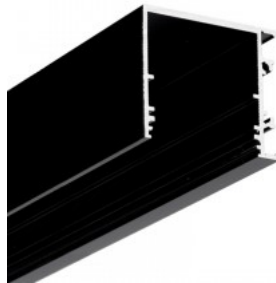

Alumiiniprofiili TOPMET VARIO30-03 2m musta

Tuotekoodi 18425

Brändi [TOPMET](#)
Korkeus 31.8mm
Leveys 38.0mm
Pituus 2000.0mm
Rungon väri musta
Rungon materiaali alumiini

Pinnalle asennettava alumiiniprofiili on käytännöllinen tapa asentaa LED-nauha tehokkaasti. Alumiiniprofiilin avulla ei ole vaaraa, että LED-nauha liukuu pois paikaltaan, ja profiilin kansi pitää valonjaon tasaisena ja kodikkaana. Profiili on kestävä, mutta kevyt, mikä takaa pitkän käyttöiän ja vakauden. Pinnalle asennettavan alumiiniprofiilin asentaminen on erittäin helppoa. Alumiiniprofiilia on hyvä käyttää monissa eri tiloissa. Keittiössä voimakkaampi LED-nauha alumiiniprofiililla toimii hyvin työtason yläpuolella. Olohuoneessa tämä yhdistelmä voi luoda kodikkaan korostusvalaistuksen. Korkean IP-arvon tuotteet sopivat täydellisesti kylpyhuoneisiin, ja vähittäiskaupassa LED-nauhat alumiiniprofiileilla ovat ihanteellisia tuotteiden korostamiseen!