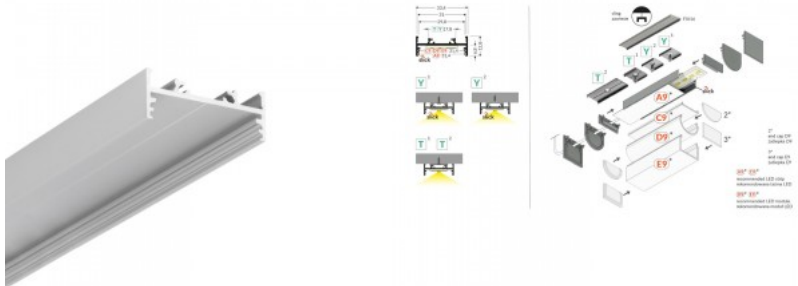

Alumiiniprofili TOPMET VARIO30-01 1m harmaa

Tuotekoodi 18508

Brändi [TOPMET](#)
Korkeus 12.8mm
Leveys 33.4mm
Pituus 1000.0mm
Rungon väri harmaa
Rungon materiaali alumiini