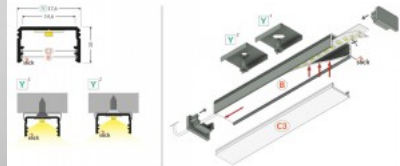

Alumiiniprofili TOPMET UNI14 2m valkoinen

Tuotekoodi 22968

Brändi [TOPMET](#)
Korkeus 10.0mm
Leveys 17.6mm
Pituus 2000.0mm
Rungon väri valkoinen
Rungon materiaali alumiini
Käyttöympäristö sisäkäyttöön