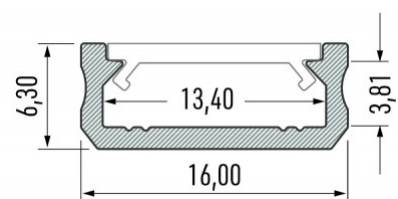

Alumiiniprofiili LUMINES Type D 2m hopea

Tuotekoodi 14532

Brändi [LUMINES](#)
Korkeus 6.3mm
Leveys 16.0mm
Pituus 2020.0mm
Rungon väri hopea
Rungon materiaali alumiini

Pinnalle asennettava alumiiniprofiili on käytännöllinen tapa asentaa LED-nauha tehokkaasti. Alumiiniprofiilin avulla ei ole vaaraa, että LED-nauha liukuu pois paikaltaan, ja profiilin kansi pitää valonjaon tasaisena ja kodikkaana. Profiili on kestävä, mutta kevyt, mikä takaa pitkän käyttöiän ja vakauden. Pinnalle asennettavan alumiiniprofiilin asentaminen on erittäin helppoa. Alumiiniprofiilia on hyvä käyttää monissa eri tiloissa. Keittiössä voimakkaampi LED-nauha alumiiniprofiililla toimii hyvin työtason yläpuolella. Olohuoneessa tämä yhdistelmä voi luoda kodikkaan korostusvalaistuksen. Korkean IP-arvon tuotteet sopivat täydellisesti kylpyhuoneisiin, ja vähittäiskaupassa LED-nauhat alumiiniprofiileilla ovat ihanteellisia tuotteiden korostamiseen!