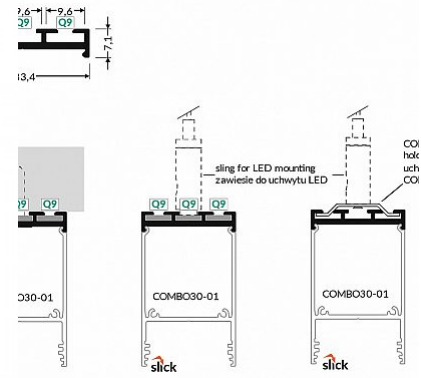

Alumiiniprofili TOPMET COMBO30-02 Q9 2m musta

Tuotekoodi 19731

Brändi [TOPMET](#)
Korkeus 7.1mm
Leveys 33.4mm
Pituus 2000.0mm
Rungon väri musta
Rungon materiaali alumiini