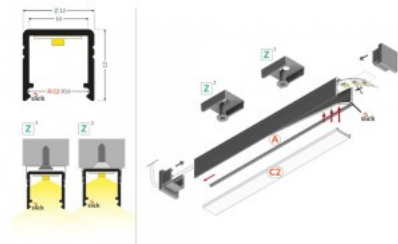

Alumiiniprofiili TOPMET Smart10 2m non-anodized harmaa

Tuotekoodi 18472

Brändi [TOPMET](#)
Pituus 2000.0mm
Rungon väri harmaa
Rungon materiaali alumiini

Pinnalle asennettava alumiiniprofiili on käytännöllinen tapa asentaa LED-nauha tehokkaasti. Alumiiniprofiilin avulla ei ole vaaraa, että LED-nauha liukuu pois paikaltaan, ja profiilin kansi pitää valonjaon tasaisena ja kodikkaana. Profiili on kestävä, mutta kevyt, mikä takaa pitkän käyttöiän ja vakauden. Pinnalle asennettavan alumiiniprofiilin asentaminen on erittäin helppoa. Alumiiniprofiilia on hyvä käyttää monissa eri tiloissa. Keittiössä voimakkaampi LED-nauha alumiiniprofiililla toimii hyvin työtason yläpuolella. Olohuoneessa tämä yhdistelmä voi luoda kodikkaan korostusvalaistuksen. Korkean IP-arvon tuotteet sopivat täydellisesti kylpyhuoneisiin, ja vähittäiskaupassa LED-nauhat alumiiniprofiileilla ovat ihanteellisia tuotteiden korostamiseen!