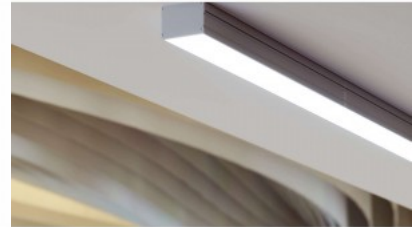

Alumiiniprofiili LUMINES Type LARGO 3m valkoinen

Tuotekoodi 18294

Brändi [LUMINES](#)
Korkeus 44.8mm
Leveys 88.6mm
Pituus 3000.0mm
Rungon väri valkoinen
Rungon materiaali alumiini
Kiilto matto

Alumiiniprofiili, joka on suunniteltu LED-nauhojen tarkkaan ja visuaalisesti viimeistelyyn asennukseen erilaisissa sisustus- tai kalusteratkaisuissa. Profiili suojaa LED-nauhoja mekaanisesti ja auttaa lämmön hajauttamisessa, mikä pidentää valonlähteiden käyttöikää. Profiilin avulla saadaan aikaan siisti ja tasainen valoviiva, erityisesti hajottimen kanssa käytettynä. Kestävän rakenteensa ansiosta se sopii sekä koti- että liiketilojen valaistusratkaisuihin.

Alumiiniprofiili LUMINES Type X 2m hopea