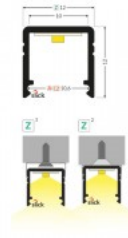

Alumiiniprofiili TOPMET Smart10 1m non-anodized harmaa

Tuotekoodi 18512

Brändi [TOPMET](#)
Korkeus 12.0mm
Leveys 12.0mm
Pituus 1000.0mm
Rungon väri harmaa
Rungon materiaali alumiini

Pinnalle asennettava alumiiniprofiili on käytännöllinen tapa asentaa LED-nauha tehokkaasti. Alumiiniprofiilin avulla ei ole vaaraa, että LED-nauha liukuu pois paikaltaan, ja profiilin kansi pitää valonjaon tasaisena ja kodikkaana. Profiili on kestävä, mutta kevyt, mikä takaa pitkän käyttöiän ja vakauden. Pinnalle asennettavan alumiiniprofiilin asentaminen on erittäin helppoa. Alumiiniprofiilia on hyvä käyttää monissa eri tiloissa. Keittiössä voimakkaampi LED-nauha alumiiniprofiililla toimii hyvin työtason yläpuolella. Olohuoneessa tämä yhdistelmä voi luoda kodikkaan korostusvalaistuksen. Korkean IP-arvon tuotteet sopivat täydellisesti kylpyhuoneisiin, ja vähittäiskaupassa LED-nauhat alumiiniprofiileilla ovat ihanteellisia tuotteiden korostamiseen!