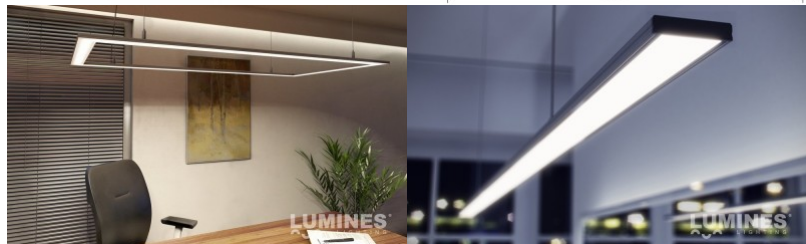

Pinnalle asennettava alumiiniprofiili on käytännöllinen tapa asentaa LED-nauha tehokkaasti. Alumiiniprofiilin avulla ei ole vaaraa, että LED-nauha liukuu pois paikaltaan, ja profiilin kansi pitää valonjaon tasaisena ja kodikkaana. Profiili on kestävä, mutta kevyt, mikä takaa pitkän käyttöiän ja vakauden. Pinnalle asennettavan alumiiniprofiilin asentaminen on erittäin helppoa. Alumiiniprofiilia on hyvä käyttää monissa eri tiloissa. Keittiössä voimakkaampi LED-nauha alumiiniprofiililla toimii hyvin työtason yläpuolella. Olohuoneessa tämä yhdistelmä voi luoda kodikkaan korostusvalaistuksen. Korkean IP-arvon tuotteet sopivat täydellisesti kylpyhuoneisiin, ja vähittäiskaupassa LED-nauhat alumiiniprofiileilla ovat ihanteellisia tuotteiden korostamiseen!