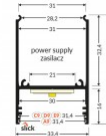

Alumiiniprofili TOPMET COMBO30-01 2m alumiinin

Tuotekoodi 22151

Brändi [TOPMET](#)
Korkeus 49.9mm
Pituus 2000.0mm
Rungon väri alumiinin
Rungon materiaali alumiini