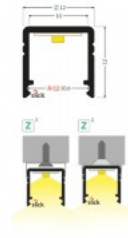

Alumiiniprofiili TOPMET Smart10 2m musta

Tuotekoodi 18429

Brändi [TOPMET](#)
Korkeus 12.0mm
Leveys 12.0mm
Pituus 2000.0mm
Rungon väri musta
Rungon materiaali alumiini

Pinnalle asennettava alumiiniprofiili on käytännöllinen tapa asentaa LED-nauha tehokkaasti. Alumiiniprofiilin avulla ei ole vaaraa, että LED-nauha liukuu pois paikaltaan, ja profiilin kansi pitää valonjaon tasaisena ja kodikkaana. Profiili on kestävä, mutta kevyt, mikä takaa pitkän käyttöiän ja vakauden. Pinnalle asennettavan alumiiniprofiilin asentaminen on erittäin helppoa. Alumiiniprofiilia on hyvä käyttää monissa eri tiloissa. Keittiössä voimakkaampi LED-nauha alumiiniprofiililla toimii hyvin työtason yläpuolella. Olohuoneessa tämä yhdistelmä voi luoda kodikkaan korostusvalaistuksen. Korkean IP-arvon tuotteet sopivat täydellisesti kylpyhuoneisiin, ja vähittäiskaupassa LED-nauhat alumiiniprofiileilla ovat ihanteellisia tuotteiden korostamiseen!