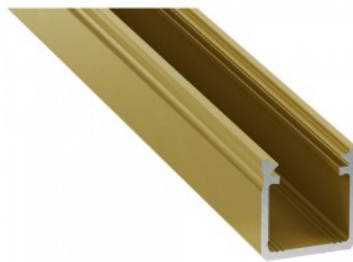

Alumiiniprofiili LUMINES Type Y 2m kultainen

Tuotekoodi 19120

Brändi [LUMINES](#)

Korkeus 18.0mm

Leveys 17.0mm

Pituus 2020.0mm

Rungon väri kultainen

Rungon materiaali alumiini

Pinnalle asennettava alumiiniprofiili on käytännöllinen tapa asentaa LED-nauha tehokkaasti. Alumiiniprofiilin avulla ei ole vaaraa, että LED-nauha liukuu pois paikaltaan, ja profiilin kansi pitää valonjaon tasaisena ja kodikkaana. Profiili on kestävä, mutta kevyt, mikä takaa pitkän käyttöiän ja vakauden. Pinnalle asennettavan alumiiniprofiilin asentaminen on erittäin helppoa. Alumiiniprofiilia on hyvä käyttää monissa eri tiloissa. Keittiössä voimakkaampi LED-nauha alumiiniprofiililla toimii hyvin työtason yläpuolella. Olohuoneessa tämä yhdistelmä voi luoda kodikkaan korostusvalaistuksen. Korkean IP-arvon tuotteet sopivat täydellisesti kylpyhuoneisiin, ja vähittäiskaupassa LED-nauhat alumiiniprofiileilla ovat ihanteellisia tuotteiden korostamiseen!