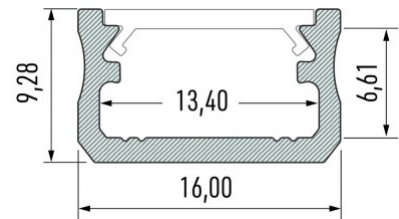

Alumiiniprofiili LUMINES Type A 2m kultainen

Tuotekoodi 19115

Brändi [LUMINES](#)

Rungon väri kultainen

Pinnalle asennettava alumiiniprofiili on käytännöllinen tapa asentaa LED-nauha tehokkaasti. Alumiiniprofiilin avulla ei ole vaaraa, että LED-nauha liukuu pois paikaltaan, ja profiilin kansi pitää valonjaon tasaisena ja kodikkaana. Profiili on kestävä, mutta kevyt, mikä takaa pitkän käyttöiän ja vakauden. Pinnalle asennettavan alumiiniprofiilin asentaminen on erittäin helppoa. Alumiiniprofiilia on hyvä käyttää monissa eri tiloissa. Keittiössä voimakkaampi LED-nauha alumiiniprofiililla toimii hyvin työtason yläpuolella. Olohuoneessa tämä yhdistelmä voi luoda kodikkaan korostusvalaistuksen. Korkean IP-arvon tuotteet sopivat täydellisesti kylpyhuoneisiin, ja vähittäiskaupassa LED-nauhat alumiiniprofileilla ovat ihanteellisia tuotteiden korostamiseen!

Alumiiniprofiili LUMINES Type A 2m musta