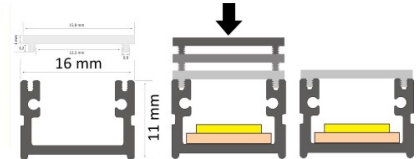

### Tuotekoodi 13337

Brändi [LUZ NEGRA](#)

Korkeus 11.0mm

Leveys 16.0mm

Rungon väri hopea

Rungon materiaali alumiini

Kiilto matto

Alumiiniprofiili on käytännöllinen tapa asentaa LED-nauha tehokkaasti. Alumiiniprofiilin avulla ei ole vaaraa, että LED-nauha liukuu pois paikaltaan, ja profiilin kansi pitää valonjaon tasaisena ja kodikkaana. Profiili on kestävä, mutta kevyt, mikä takaa pitkän käyttöiän ja vakauden. Pinnalle asennettavan alumiiniprofiilin asentaminen on erittäin helppoa. Alumiiniprofiilia on hyvä käyttää monissa eri tiloissa. Keittiössä voimakkaampi LED-nauha alumiiniprofiililla toimii hyvin työtason yläpuolella. Olohuoneessa tämä yhdistelmä voi luoda kodikkaan korostusvalaistuksen. Korkean IP-arvon tuotteet sopivat täydellisesti kylpyhuoneisiin, ja vähittäiskaupassa LED-nauhat alumiiniprofiileilla ovat ihanteellisia tuotteiden korostamiseen!