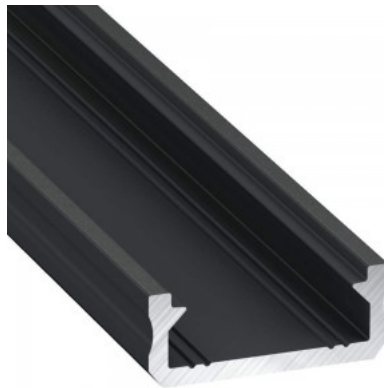

### Tuotekoodi 14905

Brändi [LUMINES](#)

Korkeus 6.3mm

Leveys 16.0mm

Pituus 2020.0mm

Rungon väri musta

Rungon materiaali alumiini

Pinnalle asennettava alumiiniprofiili on käytännöllinen tapa asentaa LED-nauha tehokkaasti. Alumiiniprofiilin avulla ei ole vaaraa, että LED-nauha liukuu pois paikaltaan, ja profiilin kansi pitää valonjaon tasaisena ja kodikkaana. Profiili on kestävä, mutta kevyt, mikä takaa pitkän käyttöiän ja vakauden. Pinnalle asennettavan alumiiniprofiilin asentaminen on erittäin helppoa. Alumiiniprofiilia on hyvä käyttää monissa eri tiloissa. Keittiössä voimakkaampi LED-nauha alumiiniprofiililla toimii hyvin työtason yläpuolella. Olohuoneessa tämä yhdistelmä voi luoda kodikkaan korostusvalaistuksen. Korkean IP-arvon tuotteet sopivat täydellisesti kylpyhuoneisiin, ja vähittäiskaupassa LED-nauhat alumiiniprofiileilla ovat ihanteellisia tuotteiden korostamiseen!