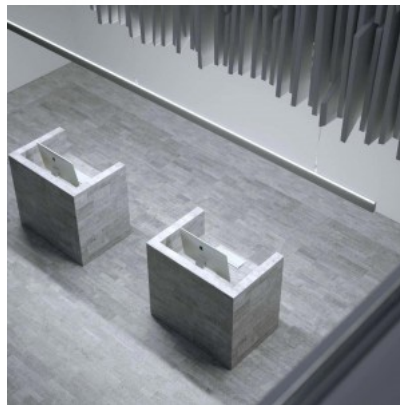

Ripustettava musta alumiiniprofiili. Alumiiniprofiili on käytännöllinen tapa asentaa LED-nauha tehokkaasti. Alumiiniprofiilin avulla ei ole vaaraa, että LED-nauha liukuu pois paikaltaan, ja profiilin kansi pitää valonjaon tasaisena ja kodikkaana. Profiili on kestävä, mutta kevyt, mikä takaa pitkän käyttöiän ja vakauden. Pinnalle asennettavan alumiiniprofiilin asentaminen on erittäin helppoa. Alumiiniprofiilia on hyvä käyttää monissa eri tiloissa. Keittiössä voimakkaampi LED-nauha alumiiniprofiililla toimii hyvin työtason yläpuolella. Olohuoneessa tämä yhdistelmä voi luoda kodikkaan korostusvalaistuksen. Korkean IP-arvon tuotteet sopivat täydellisesti kylpyhuoneisiin, ja vähittäiskaupassa LED-nauhat alumiiniprofiileilla ovat ihanteellisia tuotteiden korostamiseen!