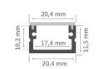

Alumiiniprofiili LUZ NEGRA Roma XL 2m hopea

Tuotekoodi 13514

Brändi [LUZ NEGRA](#)

Korkeus 11.5mm

Leveys 20.4mm

Pituus 2000.0mm

Rungon väri hopea

Rungon materiaali alumiini

Kiilto matto

Alumiiniprofiili on käytännöllinen tapa asentaa LED-nauha tehokkaasti. Alumiiniprofiilin avulla ei ole vaaraa, että LED-nauha liukuu pois paikaltaan, ja profiilin kansi pitää valonjaon tasaisena ja kodikkaana. Profiili on kestävä, mutta kevyt, mikä takaa pitkän käyttöiän ja vakauden. Pinnalle asennettavan alumiiniprofiilin asentaminen on erittäin helppoa. Alumiiniprofiilia on hyvä käyttää monissa eri tiloissa. Keittiössä voimakkaampi LED-nauha alumiiniprofiililla toimii hyvin työtason yläpuolella. Olohuoneessa tämä yhdistelmä voi luoda kodikkaan korostusvalaistuksen. Korkean IP-arvon tuotteet sopivat täydellisesti kylpyhuoneisiin, ja vähittäiskaupassa LED-nauhat alumiiniprofiileilla ovat ihanteellisia tuotteiden korostamiseen!