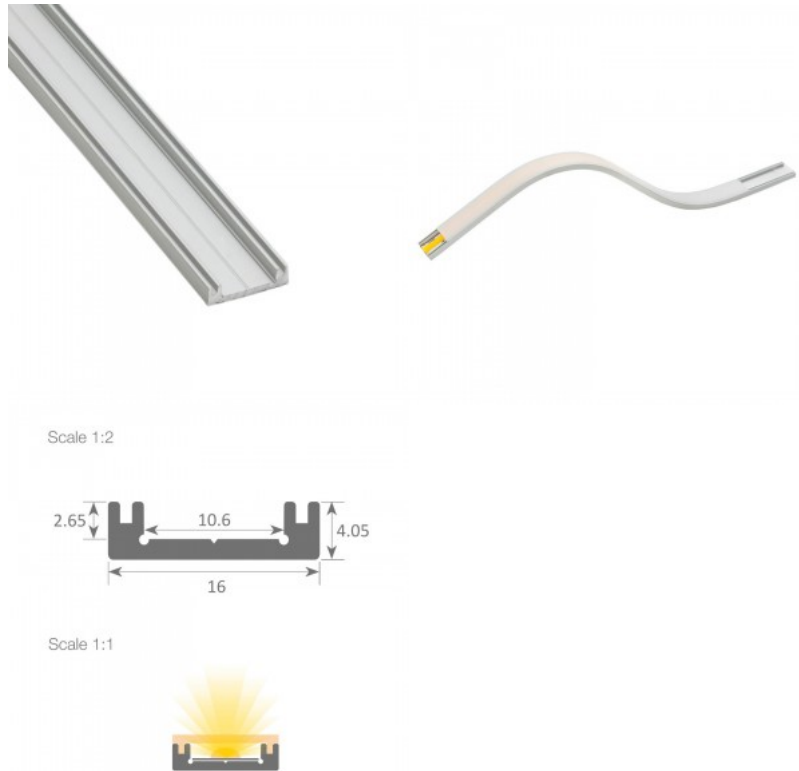

Alumiiniprofiili LUZ NEGRA Milano Slim 2m hopea

Tuotekoodi 18178

Brändi [LUZ NEGRA](#)

Korkeus 4.1mm

Leveys 16.0mm

Pituus 2000.0mm

Rungon väri hopea

Luz Negra Milano Slim on ohut ja tyylikäs LED-profiili, joka on suunniteltu erilaisten pintojen, kuten seinien, huonekalujen ja hyllyjen valaisemiseen. Sen minimalistinen muotoilu luo tasaisen ja tyylikkään valaistusratkaisun, joka sulautuu harmoonisesti sisustukseen. Profiili on valmistettu korkealaatuisesta alumiinista, mikä takaa kestävyuden ja esteettisesti viimeistellyn ulkonäön. Tuotteessa on erityinen hajautusjärjestelmä, joka varmistaa tasaisen valonjakautumisen ja suojaa kosteudelta. Tämä tekee profiilista sopivan vaativiin ympäristöihin, kuten keittiöihin ja kylpyhuoneisiin. Älykkään kiinnitysjärjestelmän ansiosta asennus on nopeaa ja helppoa, ja se mahdollistaa ammattimaisen lopputuloksen pienellä vaivalla.