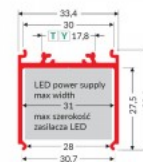

Alumiiniprofiili TOPMET VARIO30-08 3m valkoinen

Tuotekoodi 18530

Brändi [TOPMET](#)
Korkeus 33.4mm
Leveys 33.4mm
Pituus 3000.0mm
Rungon väri valkoinen
Rungon materiaali alumiini

Pinnalle asennettava alumiiniprofiili on käytännöllinen tapa asentaa LED-nauha tehokkaasti. Alumiiniprofiilin avulla ei ole vaaraa, että LED-nauha liukuu pois paikaltaan, ja profiilin kansi pitää valonjaon tasaisena ja kodikkaana. Profiili on kestävä, mutta kevyt, mikä takaa pitkän käyttöiän ja vakauden. Pinnalle asennettavan alumiiniprofiilin asentaminen on erittäin helppoa. Alumiiniprofiilia on hyvä käyttää monissa eri tiloissa. Keittiössä voimakkaampi LED-nauha alumiiniprofiililla toimii hyvin työtason yläpuolella. Olohuoneessa tämä yhdistelmä voi luoda kodikkaan korostusvalaistuksen. Korkean IP-arvon tuotteet sopivat täydellisesti kylpyhuoneisiin, ja vähittäiskaupassa LED-nauhat alumiiniprofiileilla ovat ihanteellisia tuotteiden korostamiseen!