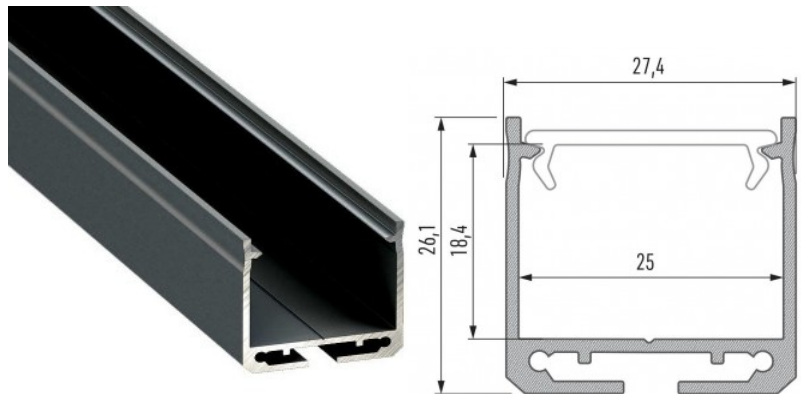

Alumiiniprofiili LUMINES DILEDA 2m musta

Tuotekoodi 15418

Brändi [LUMINES](#)

Korkeus 26.1mm

Leveys 27.4mm

Pituus 2020.0mm

Laatikossa 6kpl

Rungon väri musta

Rungon materiaali alumiini

Pinnalle asennettava alumiiniprofiili on käytännöllinen tapa asentaa LED-nauha tehokkaasti. Alumiiniprofiilin avulla ei ole vaaraa, että LED-nauha liukuu pois paikaltaan, ja profiilin kansi pitää valonjaon tasaisena ja kodikkaana. Profiili on kestävä, mutta kevyt, mikä takaa pitkän käyttöiän ja vakauden. Pinnalle asennettavan alumiiniprofiilin asentaminen on erittäin helppoa. Alumiiniprofiilia on hyvä käyttää monissa eri tiloissa. Keittiössä voimakkaampi LED-nauha alumiiniprofiililla toimii hyvin työtason yläpuolella. Olohuoneessa tämä yhdistelmä voi luoda kodikkaan korostusvalaistuksen. Korkean IP-arvon tuotteet sopivat täydellisesti kylpyhuoneisiin, ja vähittäiskaupassa LED-nauhat alumiiniprofiileilla ovat ihanteellisia tuotteiden korostamiseen!