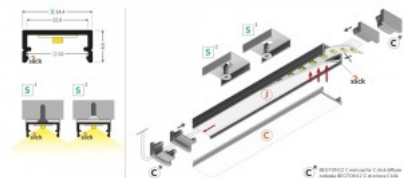

Alumiiniprofiili TOPMET BEGTON12 2m harmaa

Tuotekoodi 18524

Brändi [TOPMET](#)

Pituus 2000.0mm

Rungon väri harmaa

Rungon materiaali alumiini