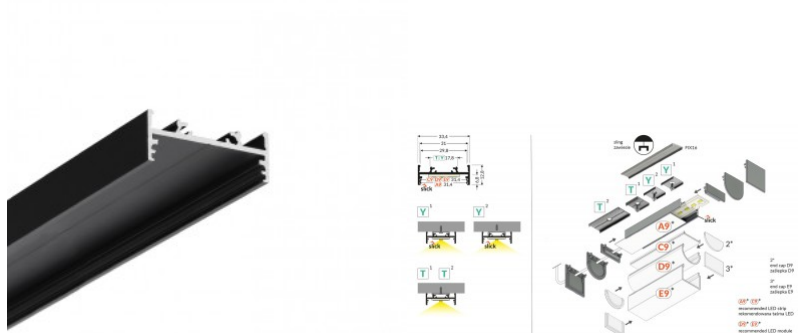

Alumiiniprofili TOPMET VARIO30-01 2m musta

Tuotekoodi 18470

Brändi [TOPMET](#)
Korkeus 12.8mm
Leveys 33.4mm
Pituus 2000.0mm
Rungon väri musta
Rungon materiaali alumiini