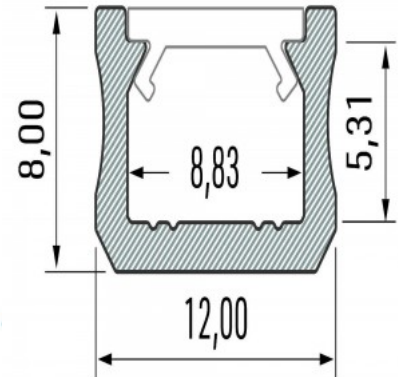

Alumiiniprofiili LUMINES Type X 3m musta

Tuotekoodi 17767

Brändi [LUMINES](#)

Korkeus 9.3mm

Leveys 12.0mm

Rungon väri musta

Rungon materiaali alumiini

Kiilto matto

Pinnalle asennettava alumiiniprofiili on käytännöllinen tapa asentaa LED-nauha tehokkaasti. Alumiiniprofiilin avulla ei ole vaaraa, että LED-nauha liukuu pois paikaltaan, ja profiilin kansi pitää valonjaon tasaisena ja kodikkaana. Profiili on kestävä, mutta kevyt, mikä takaa pitkän käyttöiän ja vakauden. Pinnalle asennettavan alumiiniprofiilin asentaminen on erittäin helppoa. Alumiiniprofiilia on hyvä käyttää monissa eri tiloissa. Keittiössä voimakkaampi LED-nauha alumiiniprofiililla toimii hyvin työtason yläpuolella. Olohuoneessa tämä yhdistelmä voi luoda kodikkaan korostusvalaistuksen. Korkean IP-arvon tuotteet sopivat täydellisesti kylpyhuoneisiin, ja vähittäiskaupassa LED-nauhat alumiiniprofiileilla ovat ihanteellisia tuotteiden korostamiseen!