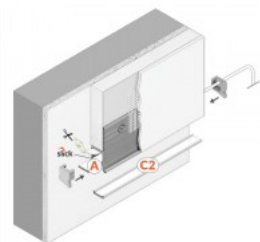

Alumiiniprofili TOPMET Omni10 AC2 hopea

Tuotekoodi 20712

Brändi [TOPMET](#)
Pituus 1000.0mm
Rungon väri hopea
Rungon materiaali muovi