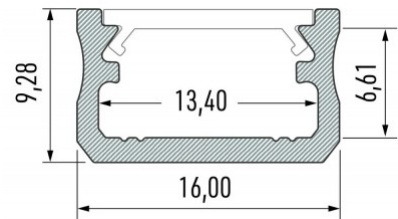

Alumiiniprofiili LUMINES Type A 2m inox

Tuotekoodi 14941

Brändi [LUMINES](#)

Rungon väri inox

Pinnalle asennettava alumiiniprofiili on käytännöllinen tapa asentaa LED-nauha tehokkaasti. Alumiiniprofiilin avulla ei ole vaaraa, että LED-nauha liukuu pois paikaltaan, ja profiilin kansi pitää valonjaon tasaisena ja kodikkaana. Profiili on kestävä, mutta kevyt, mikä takaa pitkän käyttöiän ja vakauden. Pinnalle asennettavan alumiiniprofiilin asentaminen on erittäin helppoa. Alumiiniprofiilia on hyvä käyttää monissa eri tiloissa. Keittiössä voimakkaampi LED-nauha alumiiniprofiililla toimii hyvin työtason yläpuolella. Olohuoneessa tämä yhdistelmä voi luoda kodikkaan korostusvalaistuksen. Korkean IP-arvon tuotteet sopivat täydellisesti kylpyhuoneisiin, ja vähittäiskaupassa LED-nauhat alumiiniprofileilla ovat ihanteellisia tuotteiden korostamiseen!