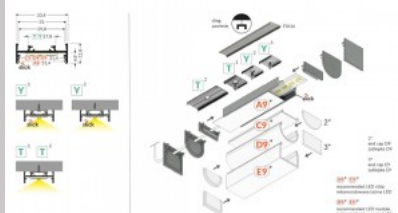

Alumiiniprofili TOPMET VARIO30-01 3m valkoinen

Tuotekoodi 18485

Brändi [TOPMET](#)
Korkeus 12.8mm
Leveys 33.4mm
Pituus 3000.0mm
Rungon väri valkoinen
Rungon materiaali alumiini