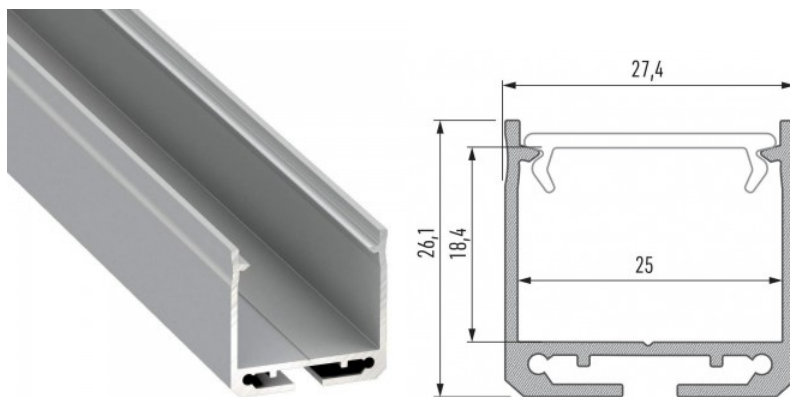

Alumiiniprofiili LUMINES DILEDA 3m hopea

Tuotekoodi 16457

Brändi [LUMINES](#)

Korkeus 26.1mm

Leveys 27.4mm

Pituus 3000.0mm

Rungon väri hopea

Rungon materiaali alumiini

Pinnalle asennettava alumiiniprofiili on käytännöllinen tapa asentaa LED-nauha tehokkaasti. Alumiiniprofiilin avulla ei ole vaaraa, että LED-nauha liukuu pois paikaltaan, ja profiilin kansi pitää valonjaon tasaisena ja kodikkaana. Profiili on kestävä, mutta kevyt, mikä takaa pitkän käyttöiän ja vakauden. Pinnalle asennettavan alumiiniprofiilin asentaminen on erittäin helppoa. Alumiiniprofiilia on hyvä käyttää monissa eri tiloissa. Keittiössä voimakkaampi LED-nauha alumiiniprofiililla toimii hyvin työtason yläpuolella. Olohuoneessa tämä yhdistelmä voi luoda kodikkaan korostusvalaistuksen. Korkean IP-arvon tuotteet sopivat täydellisesti kylpyhuoneisiin, ja vähittäiskaupassa LED-nauhat alumiiniprofiileilla ovat ihanteellisia tuotteiden korostamiseen!