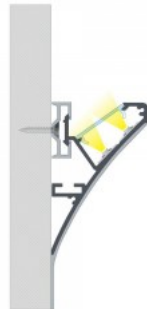

Alumiiniprofiili LUMINES Logi 2m hopea

Tuotekoodi 15516

Brändi [LUMINES](#)

Rungon väri hopea

Rungon materiaali alumiini

Pinnalle asennettava alumiiniprofiili on käytännöllinen tapa asentaa LED-nauha tehokkaasti. Alumiiniprofiilin avulla ei ole vaaraa, että LED-nauha liukuu pois paikaltaan, ja profiilin kansi pitää valonjaon tasaisena ja kodikkaana. Profiili on kestävä, mutta kevyt, mikä takaa pitkän käyttöiän ja vakauden. Pinnalle asennettavan alumiiniprofiilin asentaminen on erittäin helppoa. Alumiiniprofiilia on hyvä käyttää monissa eri tiloissa. Keittiössä voimakkaampi LED-nauha alumiiniprofiililla toimii hyvin työtason yläpuolella. Olohuoneessa tämä yhdistelmä voi luoda kodikkaan korostusvalaistuksen. Korkean IP-arvon tuotteet sopivat täydellisesti kylpyhuoneisiin, ja vähittäiskaupassa LED-nauhat alumiiniprofiileilla ovat ihanteellisia tuotteiden korostamiseen!