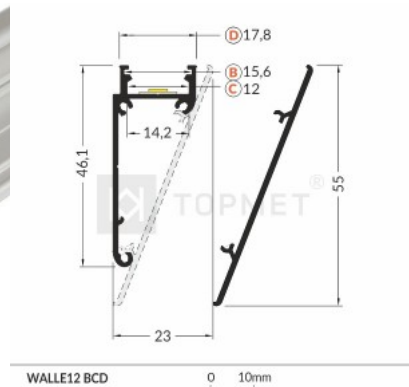

Alumiiniprofili TOPMET WALLE12 BCD 2m

Tuotekoodi 16161

Brändi [TOPMET](#)
Pituus 2000.0mm
Rungon materiaali alumiini

LED-seinäprofiili. Kolmionmuotoisen kokonaisuuden saavuttamiseksi on lisättävä WALLE12-peitelista.