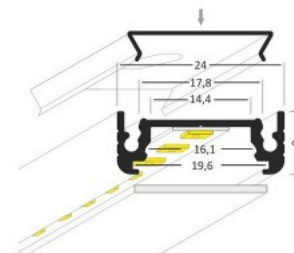

Alumiiniprofiili TOPMET SURFACE14 3m harmaa

Tuotekoodi 18474

Brändi [TOPMET](#)
Pituus 3000.0mm
Rungon väri harmaa
Rungon materiaali alumiini

Pinnalle asennettava alumiiniprofiili on käytännöllinen tapa asentaa LED-nauha tehokkaasti. Alumiiniprofillin avulla ei ole vaaraa, että LED-nauha liukuu pois paikaltaan, ja profiilin kansi pitää valonjaon tasaisena ja kodikkaana. Profiili on kestävä, mutta kevyt, mikä takaa pitkän käyttöiän ja vakauden. Pinnalle asennettavan alumiiniprofiilin asentaminen on erittäin helppoa. Alumiiniprofiilia on hyvä käyttää monissa eri tiloissa. Keittiössä voimakkaampi LED-nauha alumiiniprofiililla toimii hyvin työtason yläpuolella. Olohuoneessa tämä yhdistelmä voi luoda kodikkaan korostusvalaistuksen. Korkean IP-arvon tuotteet sopivat täydellisesti kylpyhuoneisiin, ja vähittäiskaupassa LED-nauhat alumiiniprofiileilla ovat ihanteellisia tuotteiden korostamiseen!