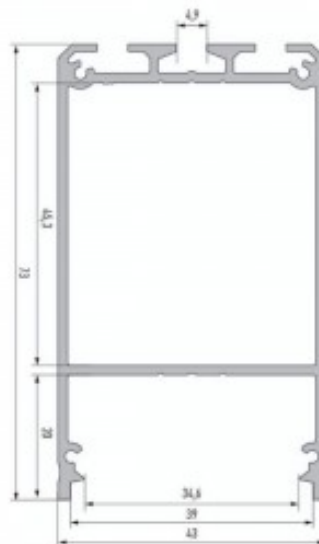

### Tuotekoodi 15393

Brändi [LUMINES](#)

Korkeus 73.0mm

Leveys 43.0mm

Pituus 3000.0mm

Rungon väri hopea

Rungon materiaali alumiini

Pinnalle asennettava alumiiniprofiili on käytännöllinen tapa asentaa LED-nauha tehokkaasti. Alumiiniprofiilin avulla ei ole vaaraa, että LED-nauha liukuu pois paikaltaan, ja profiilin kansi pitää valonjaon tasaisena ja kodikkaana. Profiili on kestävä, mutta kevyt, mikä takaa pitkän käyttöiän ja vakauden. Pinnalle asennettavan alumiiniprofiilin asentaminen on erittäin helppoa. Alumiiniprofiilia on hyvä käyttää monissa eri tiloissa. Keittiössä voimakkaampi LED-nauha alumiiniprofiililla toimii hyvin työtason yläpuolella. Olohuoneessa tämä yhdistelmä voi luoda kodikkaan korostusvalaistuksen. Korkean IP-arvon tuotteet sopivat täydellisesti kylpyhuoneisiin, ja vähittäiskaupassa LED-nauhat alumiiniprofiileilla ovat ihanteellisia tuotteiden korostamiseen!