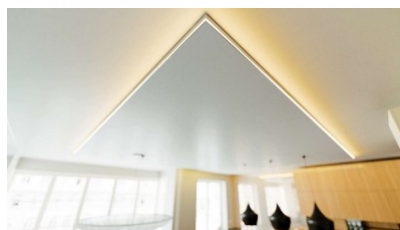

Brändi [LUMINES](#)
Korkeus 20.2mm
Leveys 43.0mm
Pituus 2000.0mm
Rungon väri hopea
Rungon materiaali alumiini

Pinnalle asennettava alumiiniprofiili on käytännöllinen tapa asentaa LED-nauha tehokkaasti. Alumiiniprofiilin avulla ei ole vaaraa, että LED-nauha liukuu pois paikaltaan, ja profiilin kansi pitää valonjaon tasaisena ja kodikkaana. Profiili on kestävä, mutta kevyt, mikä takaa pitkän käyttöiän ja vakauden. Pinnalle asennettavan alumiiniprofiilin asentaminen on erittäin helppoa. Alumiiniprofiilia on hyvä käyttää monissa eri tiloissa. Keittiössä voimakkaampi LED-nauha alumiiniprofiililla toimii hyvin työtason yläpuolella. Olohuoneessa tämä yhdistelmä voi luoda kodikkaan korostusvalaistuksen. Korkean IP-arvon tuotteet sopivat täydellisesti kylpyhuoneisiin, ja vähittäiskaupassa LED-nauhat alumiiniprofiileilla ovat ihanteellisia tuotteiden korostamiseen!