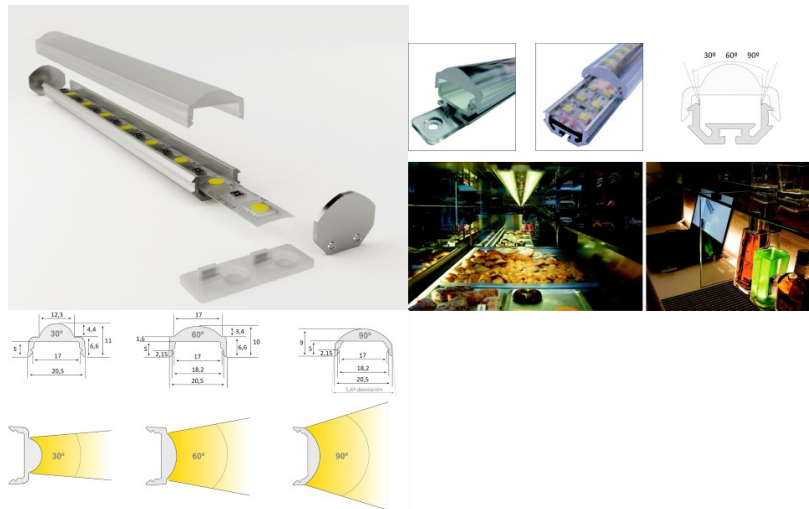

Kiilto matto

Pinnalle asennettava alumiiniprofiili on käytännöllinen tapa asentaa LED-nauha tehokkaasti. Alumiiniprofiilin avulla ei ole vaaraa, että LED-nauha liukuu pois paikaltaan, ja profiilin kansi pitää valonjaon tasaisena ja kodikkaana. Profiili on kestävä, mutta kevyt, mikä takaa pitkän käyttöiän ja vakauden. Pinnalle asennettavan alumiiniprofiilin asentaminen on erittäin helppoa. Alumiiniprofiilia on hyvä käyttää monissa eri tiloissa. Keittiössä voimakkaampi LED-nauha alumiiniprofiililla toimii hyvin työtason yläpuolella. Olohuoneessa tämä yhdistelmä voi luoda kodikkaan korostusvalaistuksen. Korkean IP-arvon tuotteet sopivat täydellisesti kylpyhuoneisiin, ja vähittäiskaupassa LED-nauhat alumiiniprofiileilla ovat ihanteellisia tuotteiden korostamiseen!