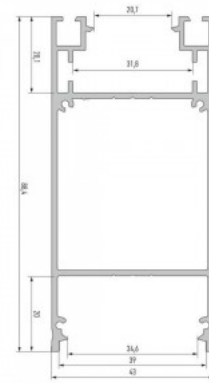

### Tuotekoodi 17332

Brändi [LUMINES](#)

Korkeus 88.4mm

Leveys 43.0mm

Pituus 2020.0mm

Rungon väri valkoinen

Rungon materiaali alumiini

Ripustettava valkoinen alumiiniprofiili. Alumiiniprofiili on käytännöllinen tapa asentaa LED-nauha tehokkaasti. Alumiiniprofiilin avulla ei ole vaaraa, että LED-nauha liukuu pois paikaltaan, ja profiilin kansi pitää valonjaon tasaisena ja kodikkaana. Profiili on kestävä, mutta kevyt, mikä takaa pitkän käyttöiän ja vakauden. Pinnalle asennettavan alumiiniprofiilin asentaminen on erittäin helppoa. Alumiiniprofiilia on hyvä käyttää monissa eri tiloissa. Keittiössä voimakkaampi LED-nauha alumiiniprofiililla toimii hyvin työtason yläpuolella. Olohuoneessa tämä yhdistelmä voi luoda kodikkaan korostusvalaistuksen. Korkean IP-arvon tuotteet sopivat täydellisesti kylpyhuoneisiin, ja vähittäiskaupassa LED-nauhat alumiiniprofiileilla ovat ihanteellisia tuotteiden korostamiseen!