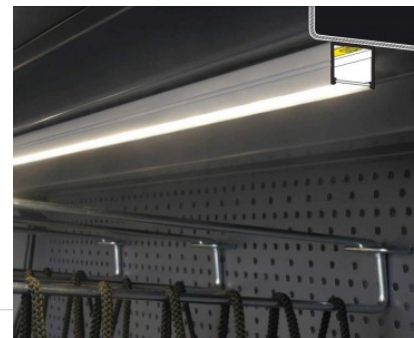

Alumiiniprofiili TOPMET SMART16 B/U4 3m harmaa

Tuotekoodi 18480

Brändi [TOPMET](#)
Pituus 3000.0mm
Rungon väri harmaa
Rungon materiaali alumiini

Pinnalle asennettava alumiiniprofiili on käytännöllinen tapa asentaa LED-nauha tehokkaasti. Alumiiniprofiilin avulla ei ole vaaraa, että LED-nauha liukuu pois paikaltaan, ja profiilin kansi pitää valonjaon tasaisena ja kodikkaana. Profiili on kestävä, mutta kevyt, mikä takaa pitkän käyttöiän ja vakauden. Pinnalle asennettavan alumiiniprofiilin asentaminen on erittäin helppoa. Alumiiniprofiilia on hyvä käyttää monissa eri tiloissa. Keittiössä voimakkaampi LED-nauha alumiiniprofiililla toimii hyvin työtason yläpuolella. Olohuoneessa tämä yhdistelmä voi luoda kodikkaan korostusvalaistuksen. Korkean IP-arvon tuotteet sopivat täydellisesti kylpyhuoneisiin, ja vähittäiskaupassa LED-nauhat alumiiniprofiileilla ovat ihanteellisia tuotteiden korostamiseen!

0 10mm