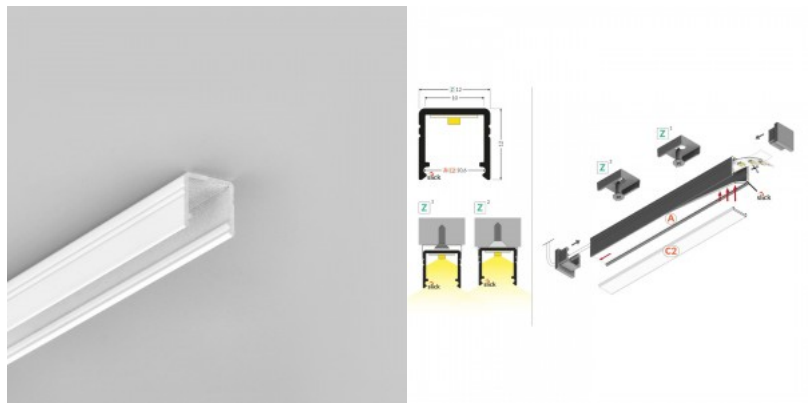

Alumiiniprofiili TOPMET Smart10 3m valkoinen

Tuotekoodi 18477

Brändi [TOPMET](#)
Korkeus 12.0mm
Leveys 12.0mm
Pituus 3000.0mm
Rungon väri valkoinen
Rungon materiaali alumiini

Pinnalle asennettava alumiiniprofiili on käytännöllinen tapa asentaa LED-nauha tehokkaasti. Alumiiniprofiilin avulla ei ole vaaraa, että LED-nauha liukuu pois paikaltaan, ja profiilin kansi pitää valonjaon tasaisena ja kodikkaana. Profiili on kestävä, mutta kevyt, mikä takaa pitkän käyttöiän ja vakauden. Pinnalle asennettavan alumiiniprofiilin asentaminen on erittäin helppoa. Alumiiniprofiilia on hyvä käyttää monissa eri tiloissa. Keittiössä voimakkaampi LED-nauha alumiiniprofiililla toimii hyvin työtason yläpuolella. Olohuoneessa tämä yhdistelmä voi luoda kodikkaan korostusvalaistuksen. Korkean IP-arvon tuotteet sopivat täydellisesti kylpyhuoneisiin, ja vähittäiskaupassa LED-nauhat alumiiniprofiileilla ovat ihanteellisia tuotteiden korostamiseen!