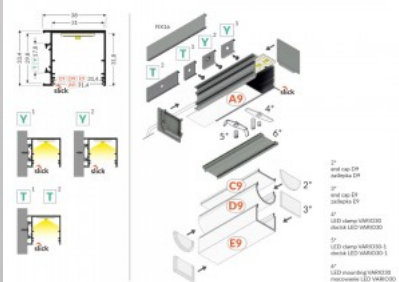

Alumiiniprofiili TOPMET VARIO30-03 2m valkoinen

Tuotekoodi 18459

Brändi [TOPMET](#)
Korkeus 31.8mm
Leveys 38.0mm
Pituus 2000.0mm
Rungon väri valkoinen
Rungon materiaali alumiini

Pinnalle asennettava alumiiniprofiili on käytännöllinen tapa asentaa LED-nauha tehokkaasti. Alumiiniprofiilin avulla ei ole vaaraa, että LED-nauha liukuu pois paikaltaan, ja profiilin kansi pitää valonjaon tasaisena ja kodikkaana. Profiili on kestävä, mutta kevyt, mikä takaa pitkän käyttöiän ja vakauden. Pinnalle asennettavan alumiiniprofiilin asentaminen on erittäin helppoa. Alumiiniprofiilia on hyvä käyttää monissa eri tiloissa. Keittiössä voimakkaampi LED-nauha alumiiniprofiililla toimii hyvin työtason yläpuolella. Olohuoneessa tämä yhdistelmä voi luoda kodikkaan korostusvalaistuksen. Korkean IP-arvon tuotteet sopivat täydellisesti kylpyhuoneisiin, ja vähittäiskaupassa LED-nauhat alumiiniprofiileilla ovat ihanteellisia tuotteiden korostamiseen!