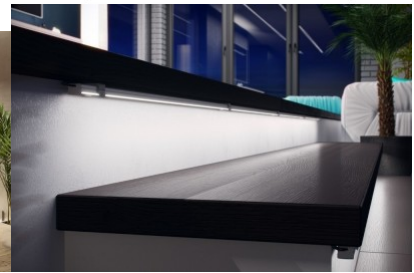

Alumiiniprofiili LUMINES Type A 2m hopea

Tuotekoodi 14284

Brändi [LUMINES](#)

Korkeus 9.3mm

Leveys 16.0mm

Rungon väri hopea

Rungon materiaali alumiini

Kiilto matto

Pinnalle asennettava alumiiniprofiili on käytännöllinen tapa asentaa LED-nauha tehokkaasti. Alumiiniprofiilin avulla ei ole vaaraa, että LED-nauha liukuu pois paikaltaan, ja profiilin kansi pitää valonjaon tasaisena ja kodikkaana. Profiili on kestävä, mutta kevyt, mikä takaa pitkän käyttöiän ja vakauden. Pinnalle asennettavan alumiiniprofiilin asentaminen on erittäin helppoa. Alumiiniprofiilia on hyvä käyttää monissa eri tiloissa. Keittiössä voimakkaampi LED-nauha alumiiniprofiililla toimii hyvin työtason yläpuolella. Olohuoneessa tämä yhdistelmä voi luoda kodikkaan korostusvalaistuksen. Korkean IP-arvon tuotteet sopivat täydellisesti kylpyhuoneisiin, ja vähittäiskaupassa LED-nauhat alumiiniprofiileilla ovat ihanteellisia tuotteiden korostamiseen!