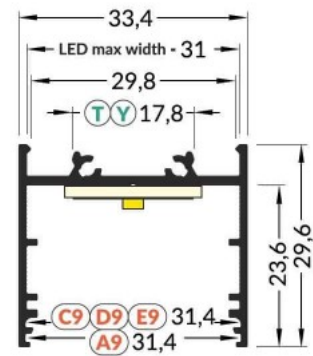

Alumiiniprofiili TOPMET VARIO30-02 2m musta

Tuotekoodi 18424

Brändi [TOPMET](#)
Korkeus 29.6mm
Leveys 33.4mm
Pituus 2000.0mm
Rungon väri musta
Rungon materiaali alumiini

Pinnalle asennettava alumiiniprofiili on käytännöllinen tapa asentaa LED-nauha tehokkaasti. Alumiiniprofiilin avulla ei ole vaaraa, että LED-nauha liukuu pois paikaltaan, ja profiilin kansi pitää valonjaon tasaisena ja kodikkaana. Profiili on kestävä, mutta kevyt, mikä takaa pitkän käyttöiän ja vakauden. Pinnalle asennettavan alumiiniprofiilin asentaminen on erittäin helppoa. Alumiiniprofiilia on hyvä käyttää monissa eri tiloissa. Keittiössä voimakkaampi LED-nauha alumiiniprofiililla toimii hyvin työtason yläpuolella. Olohuoneessa tämä yhdistelmä voi luoda kodikkaan korostusvalaistuksen. Korkean IP-arvon tuotteet sopivat täydellisesti kylpyhuoneisiin, ja vähittäiskaupassa LED-nauhat alumiiniprofiileilla ovat ihanteellisia tuotteiden korostamiseen!