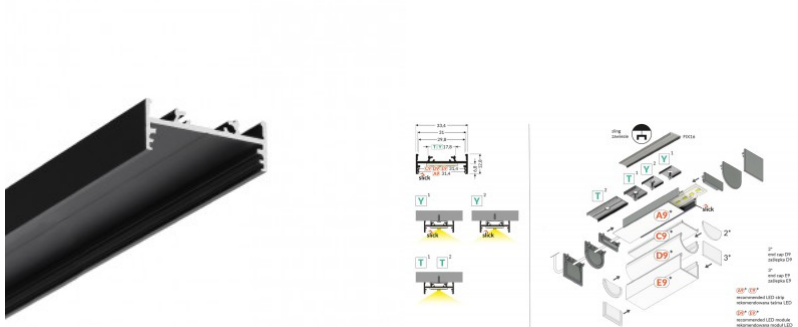

Alumiiniprofili TOPMET VARIO30-01 2m musta

Tuotekoodi 18470

Brändi [TOPMET](#)
Korkeus 12.8mm
Leveys 33.4mm
Pituus 2000.0mm
Rungon väri musta
Rungon materiaali alumiini