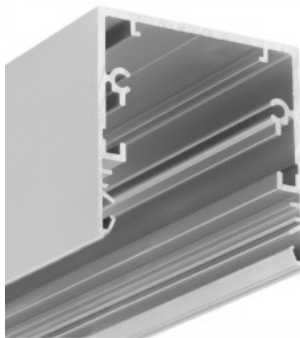

Alumiiniprofili TOPMET Phil53 C10 2m

Tuotekoodi 22953

Brändi [TOPMET](#)
Korkeus 53.0mm
Pituus 2000.0mm