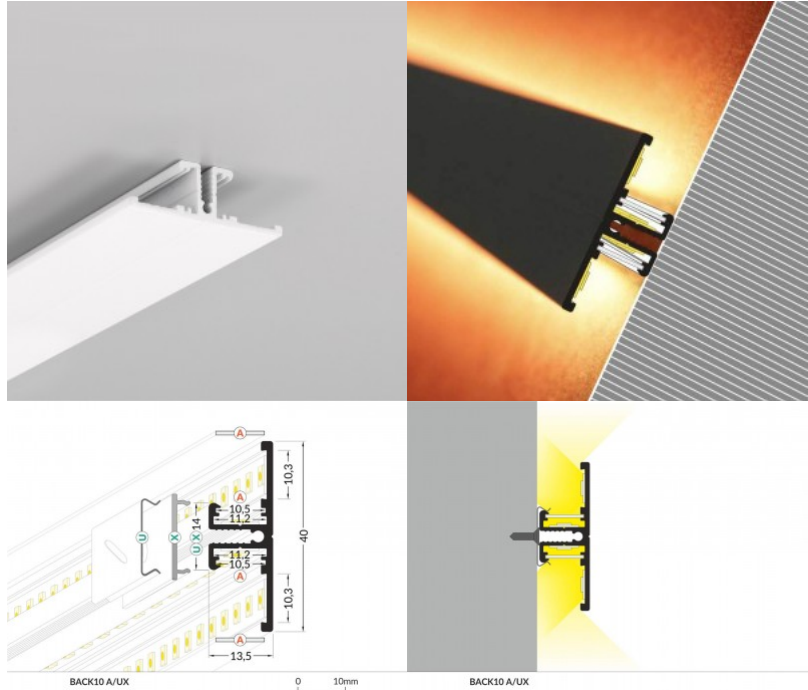

Alumiiniprofiili TOPMET BACK10 A/UX 4m valkoinen

Tuotekoodi 15758

Brändi [TOPMET](#)
Pituus 4000.0mm
Rungon väri valkoinen
Rungon materiaali alumiini

Pinnalle asennettava alumiiniprofiili on käytännöllinen tapa asentaa LED-nauha tehokkaasti. Alumiiniprofilin avulla ei ole vaaraa, että LED-nauha liukuu pois paikaltaan, ja profiilin kansi pitää valonjaon tasaisena ja kodikkaana. Profiili on kestävä, mutta kevyt, mikä takaa pitkän käyttöiän ja vakauden. Pinnalle asennettavan alumiiniprofilin asentaminen on erittäin helppoa. Alumiiniprofiilia on hyvä käyttää monissa eri tiloissa. Keittiössä voimakkaampi LED-nauha alumiiniprofiililla toimii hyvin työtason yläpuolella. Olohuoneessa tämä yhdistelmä voi luoda kodikkaan korostusvalaistuksen. Korkean IP-arvon tuotteet sopivat täydellisesti kylpyhuoneisiin, ja vähittäiskaupassa LED-nauhat alumiiniprofiileilla ovat ihanteellisia tuotteiden korostamiseen!