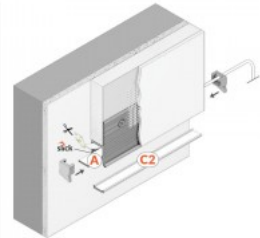

Alumiiniprofili TOPMET Omni10 AC2 hopea

Tuotekoodi 20711

Brändi [TOPMET](#)
Pituus 2000.0mm
Rungon väri hopea
Rungon materiaali muovi