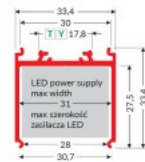

Alumiiniprofiili TOPMET VARIO30-08 2m harmaa

Tuotekoodi 18460

Brändi [TOPMET](#)
Korkeus 33.4mm
Leveys 33.4mm
Pituus 2000.0mm
Rungon väri harmaa
Rungon materiaali alumiini

Pinnalle asennettava alumiiniprofiili on käytännöllinen tapa asentaa LED-nauha tehokkaasti. Alumiiniprofiilin avulla ei ole vaaraa, että LED-nauha liukuu pois paikaltaan, ja profiilin kansi pitää valonjaon tasaisena ja kodikkaana. Profiili on kestävä, mutta kevyt, mikä takaa pitkän käyttöiän ja vakauden. Pinnalle asennettavan alumiiniprofiilin asentaminen on erittäin helppoa. Alumiiniprofiilia on hyvä käyttää monissa eri tiloissa. Keittiössä voimakkaampi LED-nauha alumiiniprofiililla toimii hyvin työtason yläpuolella. Olohuoneessa tämä yhdistelmä voi luoda kodikkaan korostusvalaistuksen. Korkean IP-arvon tuotteet sopivat täydellisesti kylpyhuoneisiin, ja vähittäiskaupassa LED-nauhat alumiiniprofiileilla ovat ihanteellisia tuotteiden korostamiseen!