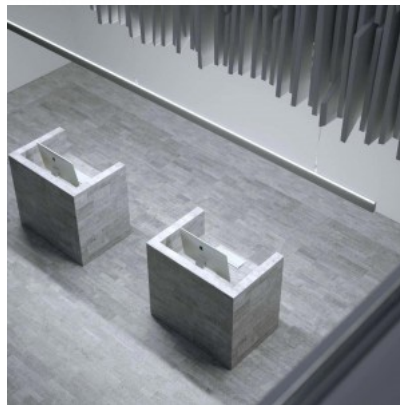

Alumiiniprofiili LUMINES DULIO 3m valkoinen

Tuotekoodi 17722

Brändi [LUMINES](#)
Korkeus 88.4mm
Leveys 43.0mm
Pituus 3000.0mm
Rungon väri valkoinen
Rungon materiaali alumiini

Ripustettava valkoinen alumiiniprofiili. Alumiiniprofiili on käytännöllinen tapa asentaa LED-nauha tehokkaasti. Alumiiniprofiilin avulla ei ole vaaraa, että LED-nauha liukuu pois paikaltaan, ja profiilin kansi pitää valonjaon tasaisena ja kodikkaana. Profiili on kestävä, mutta kevyt, mikä takaa pitkän käyttöiän ja vakauden. Pinnalle asennettavan alumiiniprofiilin asentaminen on erittäin helppoa. Alumiiniprofiilia on hyvä käyttää monissa eri tiloissa. Keittiössä voimakkaampi LED-nauha alumiiniprofiililla toimii hyvin työtason yläpuolella. Olohuoneessa tämä yhdistelmä voi luoda kodikkaan korostusvalaistuksen. Korkean IP-arvon tuotteet sopivat täydellisesti kylpyhuoneisiin, ja vähittäiskaupassa LED-nauhat alumiiniprofiileilla ovat ihanteellisia tuotteiden korostamiseen!