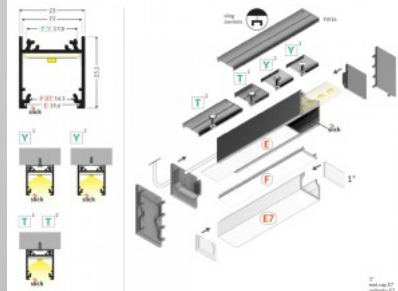

Tuotekoodi 18463

Brändi [TOPMET](#)
Korkeus 25.1mm
Leveys 23.0mm
Pituus 2000.0mm
Rungon väri musta
Rungon materiaali alumiini

Alumiiniprofili TOPMET LINEA20 2m valkoinen

Tuotekoodi 18421

Brändi [TOPMET](#)
Korkeus 25.1mm
Leveys 23.0mm
Pituus 2000.0mm
Rungon väri valkoinen
Rungon materiaali alumiini