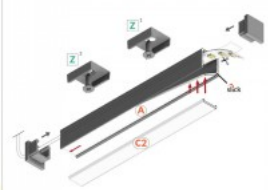

Alumiiniprofiili TOPMET SMART10 1m harmaa

Tuotekoodi 18526

Brändi [TOPMET](#)
Korkeus 12.0mm
Leveys 12.0mm
Pituus 1000.0mm
Rungon väri harmaa
Rungon materiaali alumiini

Pinnalle asennettava alumiiniprofiili on käytännöllinen tapa asentaa LED-nauha tehokkaasti. Alumiiniprofiilin avulla ei ole vaaraa, että LED-nauha liukuu pois paikaltaan, ja profiilin kansi pitää valonjaon tasaisena ja kodikkaana. Profiili on kestävä, mutta kevyt, mikä takaa pitkän käyttöiän ja vakauden. Pinnalle asennettavan alumiiniprofiilin asentaminen on erittäin helppoa. Alumiiniprofiilia on hyvä käyttää monissa eri tiloissa. Keittiössä voimakkaampi LED-nauha alumiiniprofiililla toimii hyvin työtason yläpuolella. Olohuoneessa tämä yhdistelmä voi luoda kodikkaan korostusvalaistuksen. Korkean IP-arvon tuotteet sopivat täydellisesti kylpyhuoneisiin, ja vähittäiskaupassa LED-nauhat alumiiniprofiileilla ovat ihanteellisia tuotteiden korostamiseen!