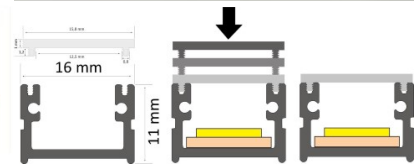

Alumiiniprofiili LUZ NEGRA Roma 3m hopea

Tuotekoodi 15390

Brändi [LUZ NEGRA](#)

Korkeus 11.0mm

Leveys 16.0mm

Pituus 3000.0mm

Rungon väri hopea

Rungon materiaali alumiini

Kiilto matto

Alumiiniprofiili on käytännöllinen tapa asentaa LED-nauha tehokkaasti. Alumiiniprofiilin avulla ei ole vaaraa, että LED-nauha liukuu pois paikaltaan, ja profiilin kansi pitää valonjaon tasaisena ja kodikkaana. Profiili on kestävä, mutta kevyt, mikä takaa pitkän käyttöiän ja vakauden. Pinnalle asennettavan alumiiniprofiilin asentaminen on erittäin helppoa. Alumiiniprofiilia on hyvä käyttää monissa eri tiloissa. Keittiössä voimakkaampi LED-nauha alumiiniprofiililla toimii hyvin työtason yläpuolella. Olohuoneessa tämä yhdistelmä voi luoda kodikkaan korostusvalaistuksen. Korkean IP-arvon tuotteet sopivat täydellisesti kylpyhuoneisiin, ja vähittäiskaupassa LED-nauhat alumiiniprofileilla ovat ihanteellisia tuotteiden korostamiseen!