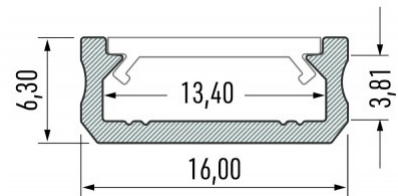

### Tuotekoodi 18099

Brändi [LUMINES](#)

Korkeus 6.3mm

Leveys 16.0mm

Pituus 3000.0mm

Rungon väri hopea

Rungon materiaali alumiini

Pinnalle asennettava alumiiniprofiili on käytännöllinen tapa asentaa LED-nauha tehokkaasti. Alumiiniprofiilin avulla ei ole vaaraa, että LED-nauha liukuu pois paikaltaan, ja profiilin kansi pitää valonjaon tasaisena ja kodikkaana. Profiili on kestävä, mutta kevyt, mikä takaa pitkän käyttöiän ja vakauden. Pinnalle asennettavan alumiiniprofiilin asentaminen on erittäin helppoa. Alumiiniprofiilia on hyvä käyttää monissa eri tiloissa. Keittiössä voimakkaampi LED-nauha alumiiniprofiililla toimii hyvin työtason yläpuolella. Olohuoneessa tämä yhdistelmä voi luoda kodikkaan korostusvalaistuksen. Korkean IP-arvon tuotteet sopivat täydellisesti kylpyhuoneisiin, ja vähittäiskaupassa LED-nauhat alumiiniprofiileilla ovat ihanteellisia tuotteiden korostamiseen!