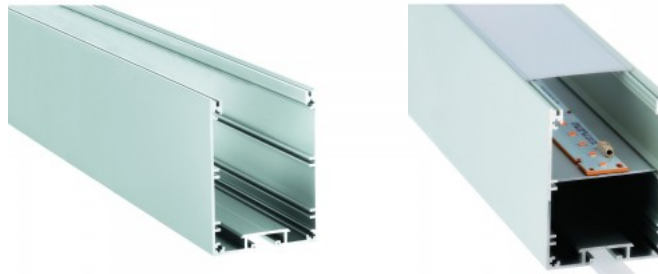

### Tuotekoodi 15081

Brändi [LUZ NEGRA](#)

Korkeus 78.0mm

Leveys 58.0mm

Pituus 2000.0mm

Rungon väri hopea

Alumiiniprofiili on käytännöllinen tapa asentaa LED-nauha tehokkaasti. Alumiiniprofiilin avulla ei ole vaaraa, että LED-nauha liukuu pois paikaltaan, ja profiilin kansi pitää valonjaon tasaisena ja kodikkaana. Profiili on kestävä, mutta kevyt, mikä takaa pitkän käyttöiän ja vakauden. Pinnalle asennettavan alumiiniprofiilin asentaminen on erittäin helppoa. Alumiiniprofiilia on hyvä käyttää monissa eri tiloissa. Keittiössä voimakkaampi LED-nauha alumiiniprofiililla toimii hyvin työtason yläpuolella. Olohuoneessa tämä yhdistelmä voi luoda kodikkaan korostusvalaistuksen. Korkean IP-arvon tuotteet sopivat täydellisesti kylpyhuoneisiin, ja vähittäiskaupassa LED-nauhat alumiiniprofiileilla ovat ihanteellisia tuotteiden korostamiseen!