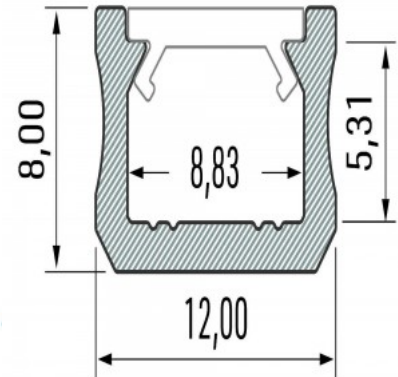

Alumiiniprofiili LUMINES Type X 2m musta

Tuotekoodi 16476

Brändi [LUMINES](#)

Korkeus 9.3mm

Leveys 12.0mm

Rungon väri musta

Rungon materiaali alumiini

Kiilto matto

Pinnalle asennettava alumiiniprofiili on käytännöllinen tapa asentaa LED-nauha tehokkaasti. Alumiiniprofiilin avulla ei ole vaaraa, että LED-nauha liukuu pois paikaltaan, ja profiilin kansi pitää valonjaon tasaisena ja kodikkaana. Profiili on kestävä, mutta kevyt, mikä takaa pitkän käyttöiän ja vakauden. Pinnalle asennettavan alumiiniprofiilin asentaminen on erittäin helppoa. Alumiiniprofiilia on hyvä käyttää monissa eri tiloissa. Keittiössä voimakkaampi LED-nauha alumiiniprofiililla toimii hyvin työtason yläpuolella. Olohuoneessa tämä yhdistelmä voi luoda kodikkaan korostusvalaistuksen. Korkean IP-arvon tuotteet sopivat täydellisesti kylpyhuoneisiin, ja vähittäiskaupassa LED-nauhat alumiiniprofiileilla ovat ihanteellisia tuotteiden korostamiseen!