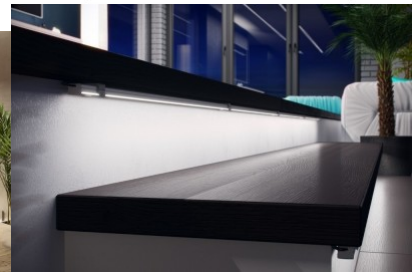

Alumiiniprofiili LUMINES Type A 2m valkoinen

Tuotekoodi 14646

Brändi [LUMINES](#)

Korkeus 9.3mm

Leveys 16.0mm

Rungon väri valkoinen

Rungon materiaali alumiini

Kiilto matto

Pinnalle asennettava alumiiniprofiili on käytännöllinen tapa asentaa LED-nauha tehokkaasti. Alumiiniprofiilin avulla ei ole vaaraa, että LED-nauha liukuu pois paikaltaan, ja profiilin kansi pitää valonjaon tasaisena ja kodikkaana. Profiili on kestävä, mutta kevyt, mikä takaa pitkän käyttöiän ja vakauden. Pinnalle asennettavan alumiiniprofiilin asentaminen on erittäin helppoa. Alumiiniprofiilia on hyvä käyttää monissa eri tiloissa. Keittiössä voimakkaampi LED-nauha alumiiniprofiililla toimii hyvin työtason yläpuolella. Olohuoneessa tämä yhdistelmä voi luoda kodikkaan korostusvalaistuksen. Korkean IP-arvon tuotteet sopivat täydellisesti kylpyhuoneisiin, ja vähittäiskaupassa LED-nauhat alumiiniprofiileilla ovat ihanteellisia tuotteiden korostamiseen!