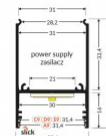

Alumiiniprofili TOPMET COMBO30-01 2m musta

Tuotekoodi 19727

Brändi [TOPMET](#)
Korkeus 49.9mm
Leveys 31.0mm
Pituus 2000.0mm
Rungon väri musta
Rungon materiaali alumiini