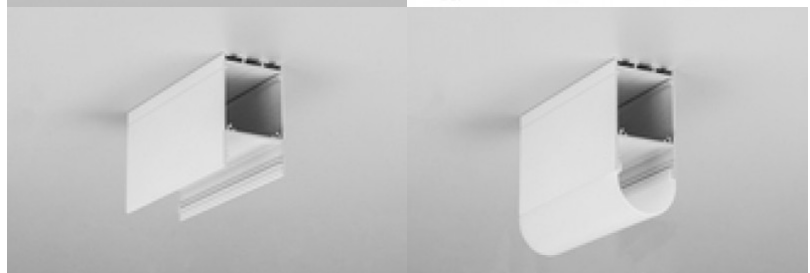

Alumiiniprofili TOPMET Combo30-02 Q9 2m valkoinen

Tuotekoodi 15383

Brändi [TOPMET](#)
Pituus 2000.0mm
Rungon väri valkoinen