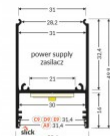

Brändi [TOPMET](#)
Korkeus 49.9mm
Leveys 2000.0mm
Pituus 31.0mm
Rungon väri alumiinin
Rungon materiaali alumiini

Alumiiniprofili TOPMET COMBO30-01 2000 musta

Tuotekoodi 19727

Brändi [TOPMET](#)
Korkeus 49.9mm
Leveys 31.0mm
Pituus 2000.0mm
Rungon väri musta
Rungon materiaali alumiini