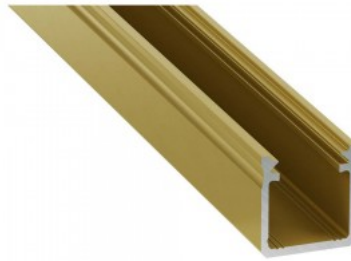

### Tuotekoodi 19120

Brändi [LUMINES](#)

Korkeus 18.0mm

Leveys 17.0mm

Pituus 2020.0mm

Rungon väri kultainen

Rungon materiaali alumiini

Pinnalle asennettava alumiiniprofiili on käytännöllinen tapa asentaa LED-nauha tehokkaasti. Alumiiniprofiilin avulla ei ole vaaraa, että LED-nauha liukuu pois paikaltaan, ja profiilin kansi pitää valonjaon tasaisena ja kodikkaana. Profiili on kestävä, mutta kevyt, mikä takaa pitkän käyttöiän ja vakauden. Pinnalle asennettavan alumiiniprofiilin asentaminen on erittäin helppoa. Alumiiniprofiilia on hyvä käyttää monissa eri tiloissa. Keittiössä voimakkaampi LED-nauha alumiiniprofiililla toimii hyvin työtason yläpuolella. Olohuoneessa tämä yhdistelmä voi luoda kodikkaan korostusvalaistuksen. Korkean IP-arvon tuotteet sopivat täydellisesti kylpyhuoneisiin, ja vähittäiskaupassa LED-nauhat alumiiniprofiileilla ovat ihanteellisia tuotteiden korostamiseen!