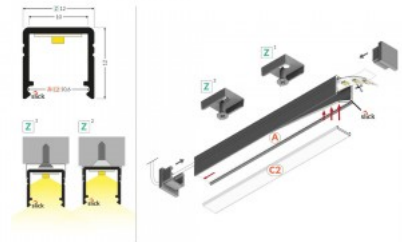

Alumiiniprofiili TOPMET Smart10 2m non-anodized harmaa

Tuotekoodi 18472

Brändi [TOPMET](#)
Pituus 2000.0mm
Rungon väri harmaa
Rungon materiaali alumiini

Pinnalle asennettava alumiiniprofiili on käytännöllinen tapa asentaa LED-nauha tehokkaasti. Alumiiniprofiilin avulla ei ole vaaraa, että LED-nauha liukuu pois paikaltaan, ja profiilin kansi pitää valonjaon tasaisena ja kodikkaana. Profiili on kestävä, mutta kevyt, mikä takaa pitkän käyttöiän ja vakauden. Pinnalle asennettavan alumiiniprofiilin asentaminen on erittäin helppoa. Alumiiniprofiilia on hyvä käyttää monissa eri tiloissa. Keittiössä voimakkaampi LED-nauha alumiiniprofiililla toimii hyvin työtason yläpuolella. Olohuoneessa tämä yhdistelmä voi luoda kodikkaan korostusvalaistuksen. Korkean IP-arvon tuotteet sopivat täydellisesti kylpyhuoneisiin, ja vähittäiskaupassa LED-nauhat alumiiniprofiileilla ovat ihanteellisia tuotteiden korostamiseen!