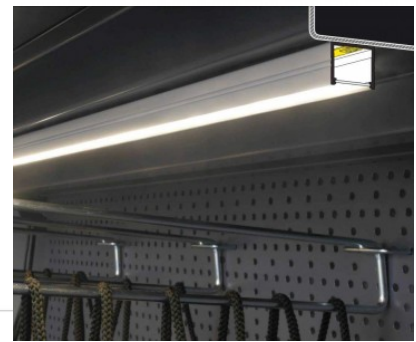

Alumiiniprofiili TOPMET SMART16 B/U4 2m musta

Tuotekoodi 15533

Brändi [TOPMET](#)

Korkeus 18.6mm

Leveys 18.8mm

Pituus 2000.0mm

Rungon väri musta

Pinnalle asennettava alumiiniprofiili on käytännöllinen tapa asentaa LED-nauha tehokkaasti. Alumiiniprofiilin avulla ei ole vaaraa, että LED-nauha liukuu pois paikaltaan, ja profiilin kansi pitää valonjaon tasaisena ja kodikkaana. Profiili on kestävä, mutta kevyt, mikä takaa pitkän käyttöiän ja vakauden. Pinnalle asennettavan alumiiniprofiilin asentaminen on erittäin helppoa. Alumiiniprofiilia on hyvä käyttää monissa eri tiloissa. Keittiössä voimakkaampi LED-nauha alumiiniprofiililla toimii hyvin työtason yläpuolella. Olohuoneessa tämä yhdistelmä voi luoda kodikkaan korostusvalaistuksen. Korkean IP-arvon tuotteet sopivat täydellisesti kylpyhuoneisiin, ja vähittäiskaupassa LED-nauhat alumiiniprofiileilla ovat ihanteellisia tuotteiden korostamiseen!

0 10mm