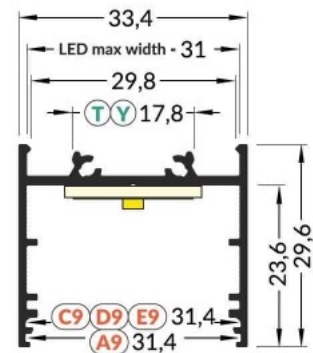

Alumiiniprofiili TOPMET VARIO30-02 2m harmaa

Tuotekoodi 18525

Brändi [TOPMET](#)
Korkeus 29.6mm
Leveys 33.4mm
Pituus 2000.0mm
Rungon väri harmaa
Rungon materiaali alumiini

Pinnalle asennettava alumiiniprofiili on käytännöllinen tapa asentaa LED-nauha tehokkaasti. Alumiiniprofiilin avulla ei ole vaaraa, että LED-nauha liukuu pois paikaltaan, ja profiilin kansi pitää valonjaon tasaisena ja kodikkaana. Profiili on kestävä, mutta kevyt, mikä takaa pitkän käyttöiän ja vakauden. Pinnalle asennettavan alumiiniprofiilin asentaminen on erittäin helppoa. Alumiiniprofiilia on hyvä käyttää monissa eri tiloissa. Keittiössä voimakkaampi LED-nauha alumiiniprofiililla toimii hyvin työtason yläpuolella. Olohuoneessa tämä yhdistelmä voi luoda kodikkaan korostusvalaistuksen. Korkean IP-arvon tuotteet sopivat täydellisesti kylpyhuoneisiin, ja vähittäiskaupassa LED-nauhat alumiiniprofiileilla ovat ihanteellisia tuotteiden korostamiseen!