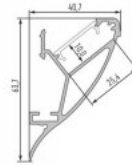

Alumiiniprofiili LUMINES Type Conva musta

Tuotekoodi 22168

Brändi [LUMINES](#)
Korkeus 63.7mm
Leveys 40.7mm
Pituus 2002.0mm
Rungon väri musta
Rungon materiaali alumiini
Kiilto matto