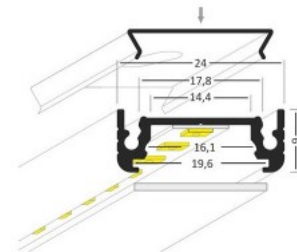

Alumiiniprofiili TOPMET SURFACE14 2m

Tuotekoodi 16345

Brändi [TOPMET](#)
Korkeus 9.0mm
Leveys 24.0mm
Pituus 2000.0mm
Rungon materiaali alumiini

Pinnalle asennettava alumiiniprofiili on käytännöllinen tapa asentaa LED-nauha tehokkaasti. Alumiiniprofiilin avulla ei ole vaaraa, että LED-nauha liukuu pois paikaltaan, ja profiilin kansi pitää valonjaon tasaisena ja kodikkaana. Profiili on kestävä, mutta kevyt, mikä takaa pitkän käyttöiän ja vakauden. Pinnalle asennettavan alumiiniprofiilin asentaminen on erittäin helppoa. Alumiiniprofiilia on hyvä käyttää monissa eri tiloissa. Keittiössä voimakkaampi LED-nauha alumiiniprofiililla toimii hyvin työtason yläpuolella. Olohuoneessa tämä yhdistelmä voi luoda kodikkaan korostusvalaistuksen. Korkean IP-arvon tuotteet sopivat täydellisesti kylpyhuoneisiin, ja vähittäiskaupassa LED-nauhat alumiiniprofiileilla ovat ihanteellisia tuotteiden korostamiseen!