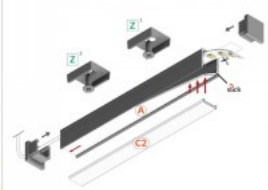

Alumiiniprofiili TOPMET SMART10 2m harmaa

Tuotekoodi 18473

Brändi [TOPMET](#)
Korkeus 12.0mm
Leveys 12.0mm
Pituus 2000.0mm
Rungon väri harmaa
Rungon materiaali alumiini

Pinnalle asennettava alumiiniprofiili on käytännöllinen tapa asentaa LED-nauha tehokkaasti. Alumiiniprofiilin avulla ei ole vaaraa, että LED-nauha liukuu pois paikaltaan, ja profiilin kansi pitää valonjaon tasaisena ja kodikkaana. Profiili on kestävä, mutta kevyt, mikä takaa pitkän käyttöiän ja vakauden. Pinnalle asennettavan alumiiniprofiilin asentaminen on erittäin helppoa. Alumiiniprofiilia on hyvä käyttää monissa eri tiloissa. Keittiössä voimakkaampi LED-nauha alumiiniprofiililla toimii hyvin työtason yläpuolella. Olohuoneessa tämä yhdistelmä voi luoda kodikkaan korostusvalaistuksen. Korkean IP-arvon tuotteet sopivat täydellisesti kylpyhuoneisiin, ja vähittäiskaupassa LED-nauhat alumiiniprofiileilla ovat ihanteellisia tuotteiden korostamiseen!