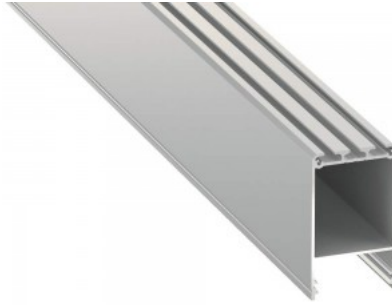

### Tuotekoodi 15393

Brändi [LUMINES](#)

Korkeus 73.0mm

Leveys 43.0mm

Pituus 3000.0mm

Rungon väri hopea

Rungon materiaali alumiini

Pinnalle asennettava alumiiniprofiili on käytännöllinen tapa asentaa LED-nauha tehokkaasti. Alumiiniprofiilin avulla ei ole vaaraa, että LED-nauha liukuu pois paikaltaan, ja profiilin kansi pitää valonjaon tasaisena ja kodikkaana. Profiili on kestävä, mutta kevyt, mikä takaa pitkän käyttöiän ja vakauden. Pinnalle asennettavan alumiiniprofiilin asentaminen on erittäin helppoa. Alumiiniprofiilia on hyvä käyttää monissa eri tiloissa. Keittiössä voimakkaampi LED-nauha alumiiniprofiililla toimii hyvin työtason yläpuolella. Olohuoneessa tämä yhdistelmä voi luoda kodikkaan korostusvalaistuksen. Korkean IP-arvon tuotteet sopivat täydellisesti kylpyhuoneisiin, ja vähittäiskaupassa LED-nauhat alumiiniprofiileilla ovat ihanteellisia tuotteiden korostamiseen!