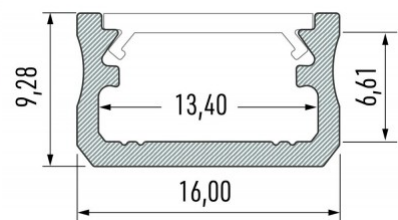

Alumiiniprofiili LUMINES Type A 3m musta

Tuotekoodi 16424

Brändi [LUMINES](#)

Korkeus 9.3mm

Leveys 16.0mm

Pituus 3000.0mm

Rungon väri musta

Rungon materiaali alumiini

Kiilto matto

Pinnalle asennettava alumiiniprofiili on käytännöllinen tapa asentaa LED-nauha tehokkaasti. Alumiiniprofiilin avulla ei ole vaaraa, että LED-nauha liukuu pois paikaltaan, ja profiilin kansi pitää valonjaon tasaisena ja kodikkaana. Profiili on kestävä, mutta kevyt, mikä takaa pitkän käyttöiän ja vakauden. Pinnalle asennettavan alumiiniprofiilin asentaminen on erittäin helppoa. Alumiiniprofiilia on hyvä käyttää monissa eri tiloissa. Keittiössä voimakkaampi LED-nauha alumiiniprofiililla toimii hyvin työtason yläpuolella. Olohuoneessa tämä yhdistelmä voi luoda kodikkaan korostusvalaistuksen. Korkean IP-arvon tuotteet sopivat täydellisesti kylpyhuoneisiin, ja vähittäiskaupassa LED-nauhat alumiiniprofiileilla ovat ihanteellisia tuotteiden korostamiseen!