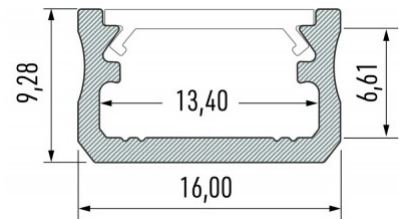

Alumiiniprofiili LUMINES Type A 2m inox

Tuotekoodi 14941

Brändi [LUMINES](#)

Rungon väri inox

Pinnalle asennettava alumiiniprofiili on käytännöllinen tapa asentaa LED-nauha tehokkaasti. Alumiiniprofiilin avulla ei ole vaaraa, että LED-nauha liukuu pois paikaltaan, ja profiilin kansi pitää valonjaon tasaisena ja kodikkaana. Profiili on kestävä, mutta kevyt, mikä takaa pitkän käyttöiän ja vakauden. Pinnalle asennettavan alumiiniprofiilin asentaminen on erittäin helppoa. Alumiiniprofiilia on hyvä käyttää monissa eri tiloissa. Keittiössä voimakkaampi LED-nauha alumiiniprofiililla toimii hyvin työtason yläpuolella. Olohuoneessa tämä yhdistelmä voi luoda kodikkaan korostusvalaistuksen. Korkean IP-arvon tuotteet sopivat täydellisesti kylpyhuoneisiin, ja vähittäiskaupassa LED-nauhat alumiiniprofileilla ovat ihanteellisia tuotteiden korostamiseen!