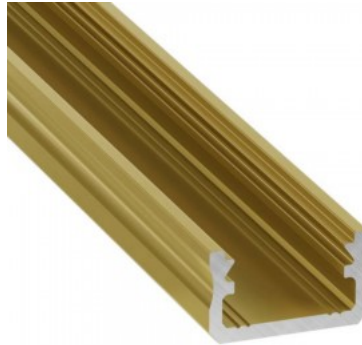

## Alumiiniprofiili LUMINES Type A 2m inox

**Tuotekoodi 14941**

Brändi [LUMINES](#)

Rungon väri inox

Pinnalle asennettava alumiiniprofiili on käytännöllinen tapa asentaa LED-nauha tehokkaasti. Alumiiniprofiilin avulla ei ole vaaraa, että LED-nauha liukuu pois paikaltaan, ja profiilin kansi pitää valonjaon tasaisena ja kodikkaana. Profiili on kestävä, mutta kevyt, mikä takaa pitkän käyttöiän ja vakauden. Pinnalle asennettavan alumiiniprofiilin asentaminen on erittäin helppoa. Alumiiniprofiilia on hyvä käyttää monissa eri tiloissa. Keittiössä voimakkaampi LED-nauha alumiiniprofiililla toimii hyvin työtason yläpuolella. Olohuoneessa tämä yhdistelmä voi luoda kodikkaan korostusvalaistuksen. Korkean IP-arvon tuotteet sopivat täydellisesti kylpyhuoneisiin, ja vähittäiskaupassa LED-nauhat alumiiniprofileilla ovat ihanteellisia tuotteiden korostamiseen!

## Alumiiniprofiili LUMINES Type A 2m kultainen

Tuotekoodi 19115

Brändi [LUMINES](#)

Rungon väri kultainen

Pinnalle asennettava alumiiniprofiili on käytännöllinen tapa asentaa LED-nauha tehokkaasti. Alumiiniprofiilin avulla ei ole vaaraa, että LED-nauha liukuu pois paikaltaan, ja profiilin kansi pitää valonjaon tasaisena ja kodikkaana. Profiili on kestävä, mutta kevyt, mikä takaa pitkän käyttöiän ja vakauden. Pinnalle asennettavan alumiiniprofiilin asentaminen on erittäin helppoa. Alumiiniprofiilia on hyvä käyttää monissa eri tiloissa. Keittiössä voimakkaampi LED-nauha alumiiniprofiililla toimii hyvin työtason yläpuolella. Olohuoneessa tämä yhdistelmä voi luoda kodikkaan korostusvalaistuksen. Korkean IP-arvon tuotteet sopivat täydellisesti kylpyhuoneisiin, ja vähittäiskaupassa LED-nauhat alumiiniprofileilla ovat ihanteellisia tuotteiden korostamiseen!