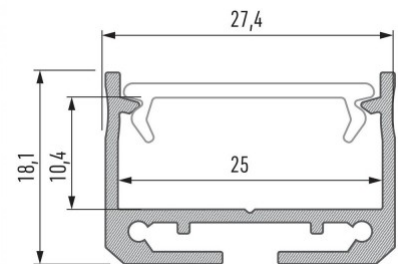

Alumiiniprofiili LUMINES SILEDA 3m valkoinen

Tuotekoodi 23271

Brändi [LUMINES](#)

Korkeus 18.1mm

Leveys 27.4mm

Pituus 2020.0mm

Rungon väri valkoinen

Rungon materiaali alumiini

Kiilto matto

Pinnalle asennettava alumiiniprofiili on käytännöllinen tapa asentaa LED-nauha tehokkaasti. Alumiiniprofiilin avulla ei ole vaaraa, että LED-nauha liukuu pois paikaltaan, ja profiilin kansi pitää valonjaon tasaisena ja kodikkaana. Profiili on kestävä, mutta kevyt, mikä takaa pitkän käyttöiän ja vakauden. Pinnalle asennettavan alumiiniprofiilin asentaminen on erittäin helppoa. Alumiiniprofiilia on hyvä käyttää monissa eri tiloissa. Keittiössä voimakkaampi LED-nauha alumiiniprofiililla toimii hyvin työtason yläpuolella. Olohuoneessa tämä yhdistelmä voi luoda kodikkaan korostusvalaistuksen. Korkean IP-arvon tuotteet sopivat täydellisesti kylpyhuoneisiin, ja vähittäiskaupassa LED-nauhat alumiiniprofiileilla ovat ihanteellisia tuotteiden korostamiseen!