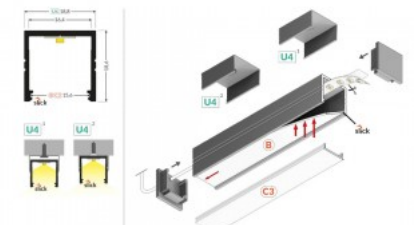

Alumiiniprofiili TOPMET Smart16 BC3/UN valkoinen

Tuotekoodi 20717

Brändi [TOPMET](#)

Pituus 1000.0mm

Rungon väri valkoinen

Rungon materiaali muovi