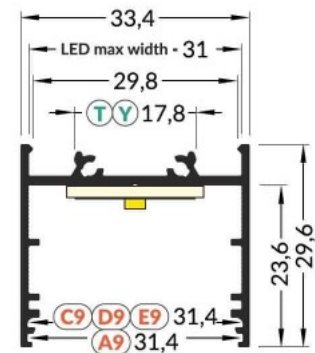

Alumiiniprofiili TOPMET VARIO30-02 1m harmaa

Tuotekoodi 18502

Brändi [TOPMET](#)
Korkeus 29.6mm
Leveys 33.4mm
Pituus 1000.0mm
Rungon väri harmaa
Rungon materiaali alumiini

Pinnalle asennettava alumiiniprofiili on käytännöllinen tapa asentaa LED-nauha tehokkaasti. Alumiiniprofiilin avulla ei ole vaaraa, että LED-nauha liukuu pois paikaltaan, ja profiilin kansi pitää valonjaon tasaisena ja kodikkaana. Profiili on kestävä, mutta kevyt, mikä takaa pitkän käyttöiän ja vakauden. Pinnalle asennettavan alumiiniprofiilin asentaminen on erittäin helppoa. Alumiiniprofiilia on hyvä käyttää monissa eri tiloissa. Keittiössä voimakkaampi LED-nauha alumiiniprofiililla toimii hyvin työtason yläpuolella. Olohuoneessa tämä yhdistelmä voi luoda kodikkaan korostusvalaistuksen. Korkean IP-arvon tuotteet sopivat täydellisesti kylpyhuoneisiin, ja vähittäiskaupassa LED-nauhat alumiiniprofiileilla ovat ihanteellisia tuotteiden korostamiseen!