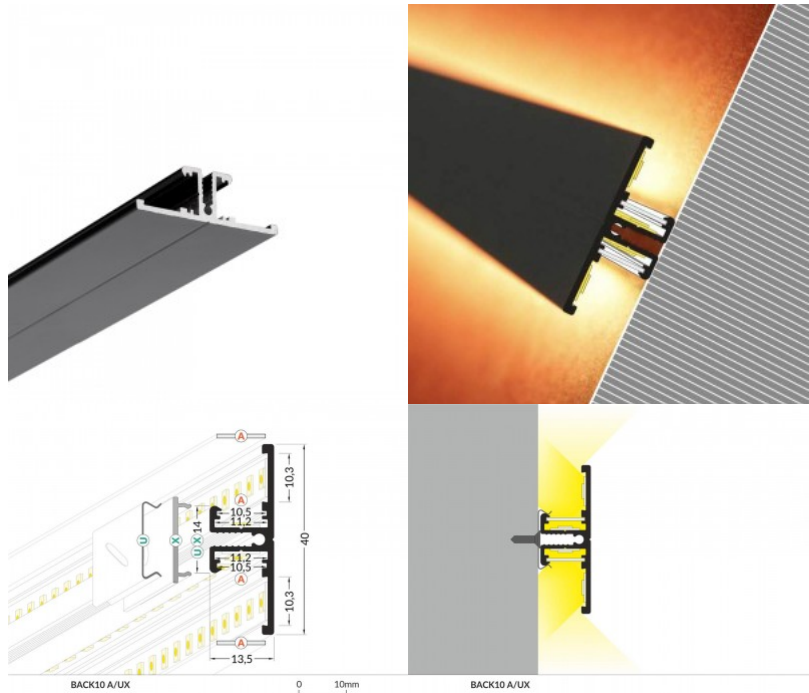

Alumiiniprofiili TOPMET BACK10 A/UX 2m musta

Tuotekoodi 15753

Brändi [TOPMET](#)
Rungon väri musta
Rungon materiaali alumiini