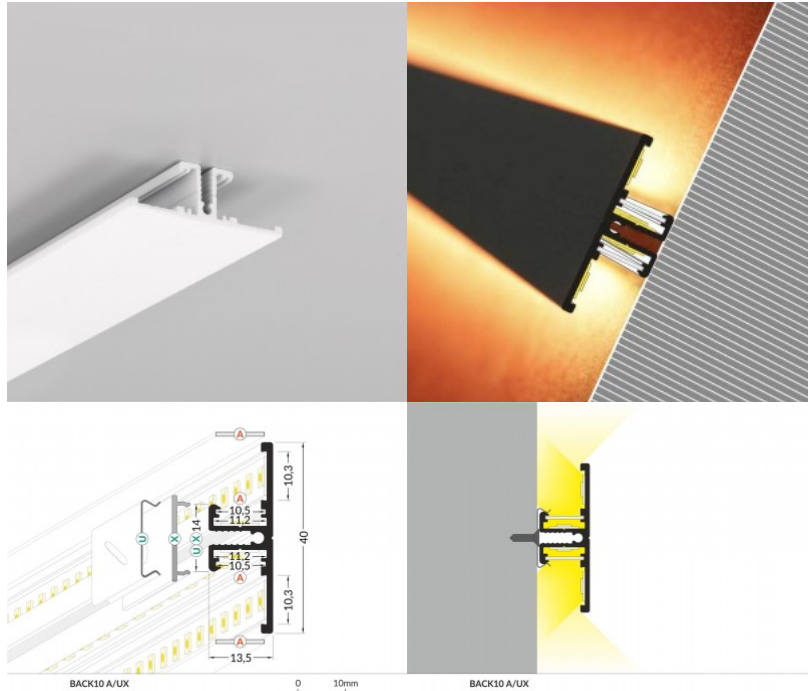

Alumiiniprofiili TOPMET BACK10 A/UX 4m valkoinen

Tuotekoodi 15758

Brändi [TOPMET](#)

Rungon väri valkoinen

Rungon materiaali alumiini

Pinnalle asennettava alumiiniprofiili on käytännöllinen tapa asentaa LED-nauha tehokkaasti. Alumiiniprofiilin avulla ei ole vaaraa, että LED-nauha liukuu pois paikaltaan, ja profiilin kansi pitää valonjaon tasaisena ja kodikkaana. Profiili on kestävä, mutta kevyt, mikä takaa pitkän käyttöiän ja vakauden. Pinnalle asennettavan alumiiniprofiilin asentaminen on erittäin helppoa. Alumiiniprofiilia on hyvä käyttää monissa eri tiloissa. Keittiössä voimakkaampi LED-nauha alumiiniprofiililla toimii hyvin työtason yläpuolella. Olohuoneessa tämä yhdistelmä voi luoda kodikkaan korostusvalaistuksen. Korkean IP-arvon tuotteet sopivat täydellisesti kylpyhuoneisiin, ja vähittäiskaupassa LED-nauhat alumiiniprofiileilla ovat ihanteellisia tuotteiden korostamiseen!

Alumiiniprofiili TOPMET BEGTON12 2m harmaa

Tuotekoodi 18524

Brändi [TOPMET](#)

Pituus 2000.0mm

Rungon väri harmaa

Rungon materiaali alumiini