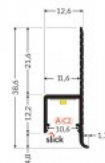

Alumiiniprofili TOPMET Omni10 AC2 hopea

Tuotekoodi 20712

Brändi [TOPMET](#)
Pituus 1000.0mm
Rungon väri hopea
Rungon materiaali muovi