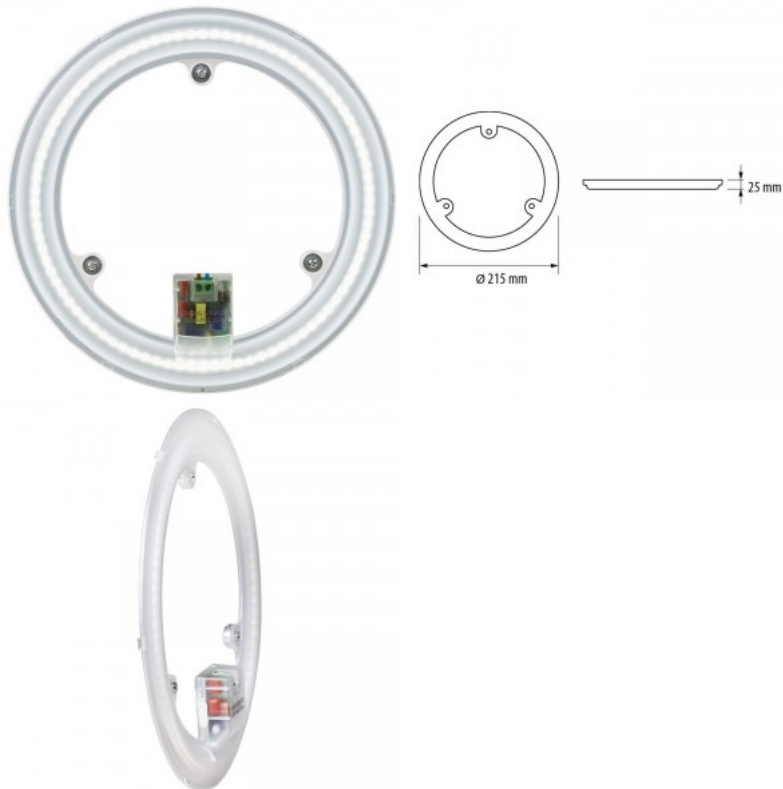

LED-plafondin moduuli LMM1842 230V 18W 1700lm 180° IP20 842

Tuotekoodi 16303

Syöttöjännite 230V
Teho 18W
Maksimiteho 18W/1m
Valovirta 1700luumenia
Valaistusteho 1m79 94W
Väriämpötila päivänvalkoinen 4200K
Linssin kulma 180
Cri 80
Kotelointiluokka IP20
Käyttöikä 25000h
Korkeus 25.0mm
Halkaisija 215.0mm
Paino 100 g
Paketin paino 150 g
Laatikossa 20kpl
Kytkenä määrä 15000kpl
Käyttöympäristö sisäkäyttöön
Käyttölämpötila -25 ~ +50°C