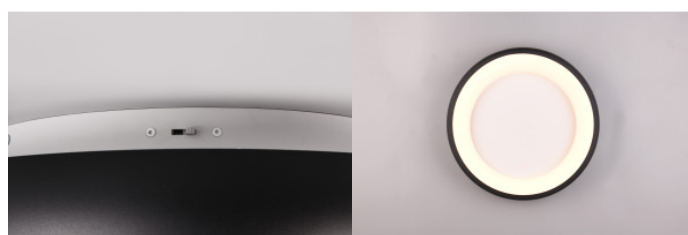

Plafondi Trio Lighting Cardona musta 29W 3300lm IP20 switch dimmer 2300K, 3000K, 4000K 3CCT

Tuotekoodi 22565 switch dimmer dimmable

Brändi [Trio Lighting](#)
Himmennettävä switch dimmer
Teho 29W
Maksimiteho 29W/1m
Valovirta 3300luumena
Valaistusteho lm79 114W
Väriämpötila 3CCT 2300K, 3000K, 4000K
Kotelointiluokka IP20
Käyttöikä 30000h
Korkeus 100.0mm
Halkaisija 460.0mm
Rungon väri musta
Rungon materiaali metalli
Kytentämäärä 15000kpl
Käyttöympäristö sisäkäyttöön
Takuu 5 vuotta