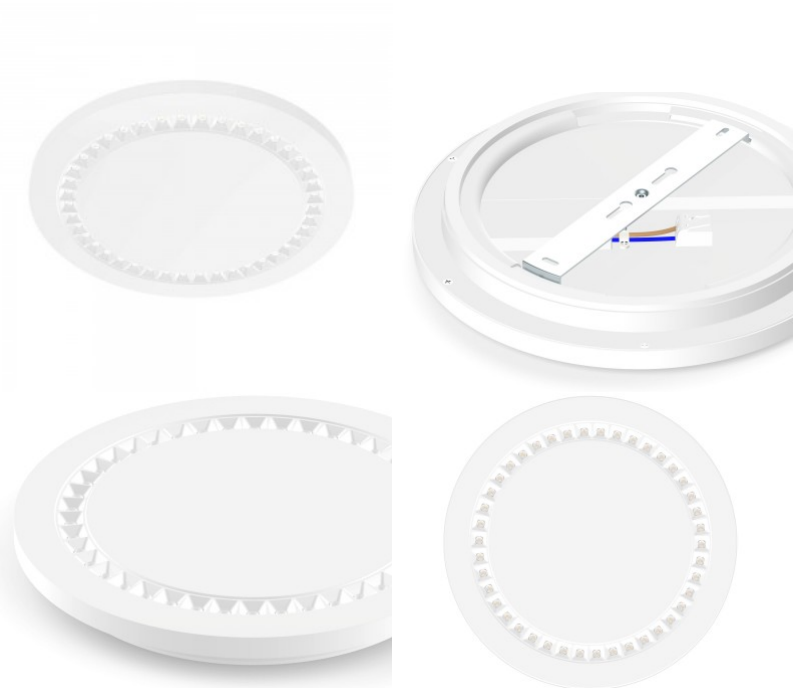

Plafondi Prolumen AL37 valkoinen 230V 25W 2800lm 100° 930

Tuotekoodi 14710

Brändi [Prolumen](#)
Syöttöjännite 230V
Teho 25W
Maksimiteho 25W/1m
Valovirta 2800luumenia
Valaistusteho lm79 112W
Väriämpötila lämmin valkoinen 3000K
Linssin kulma 100
Cri 90
Käyttöikä 50000h
Korkeus 33.0mm
Halkaisija 400.0mm
Paino 1.44 kg
Rungon väri valkoinen
Sertifikaatit CE, RoHS
Takuu 5 vuotta

Kompakti LED-kattolamppu olohuoneeseen, makuuhuoneeseen ja muihin sisätiloihin. Sen minimalistinen muotoilu sulautuu täydellisesti erilaisiin sisustuksiin, olipa kyse sitten kodista, toimistosta tai liiketoimintaympäristöstä. Tällä valaisimella on ihanteellinen värinsoitinindeksi (CRI90) työtiloihin ja toimistoihin. 3000K:n valonlämpötila tuo tilaan lämmintä valkoista valoa. LED-talo -valikoimasta löydät useita muita [kattovalaisimia](#), jotka täydentävät tätä valais

Plafondi Prolumen AL45 D270 valkoinen pyöreä 230V 12W 1200lm 120° IP65 840