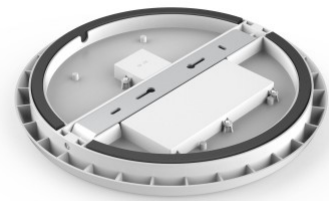

Plafondi PROLUMEN AL08 D300 valkoinen 230V 18W 1710lm CRI80 120° IP54 3000K lämmin valkoinen

Tuotekoodi 16581

Hinta 32,58+ALV

Brändi [PROLUMEN](#)

Syöttöjännite 230V

Teho 18W

Valovirta 1710luumenia

Valaistusteho 95W

Väriämpötila (cct) lämmin valkoinen
3000K

Linssin kulma 120

Cri 80

Sdcm - macadam ellipses 6

Kotelointiluokka IP54

Käyttöikä 40000h

Korkeus 40.0mm

Halkaisija 300.0mm

Paino 800g

Paketin paino 930g

Paketissa 1kpl

Laatikossa 10kpl

Rungon väri valkoinen

Rungon materiaali muovi

Iskunkestävyys IK08

Käyttölämpötila -20 ~ 45°C

Sertifikaatit CE, RoHS

Takuu 3 vuotta