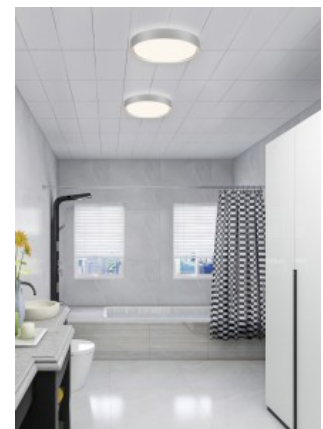

Plafondi Trio Lighting Cardona valkoinen 6900lm IP20 switch dimmer 2300K, 3000K, 4000K 3CCT

Tuotekoodi 22568 switch dimmer dimmable

Brändi [Trio Lighting](#)

Himmennettävä switch dimmer

Maksimiteho 59W/1m

Valovirta 6900luumena

Väriämpötila 3CCT 2300K, 3000K, 4000K

Kotelointiluokka IP20

Käyttöikä 30000h

Korkeus 90.0mm

Halkaisija 750.0mm

Rungon väri valkoinen

Rungon materiaali metalli

Kytkenä määrä 15000kpl

Käyttöympäristö sisäkäyttöön

Takuu 5 vuotta

Plafondi Trio Lighting Clarimo H2O kromi 18W 1850lm IP44 3000K lämmin valkoinen

Tuotekoodi 20844

Brändi [Trio Lighting](#)

Teho 18W

Valovirta 1850luumena

Valaistusteho Im79 103W

Väriämpötila lämmin valkoinen 3000K

Kotelointiluokka IP44

Käyttöikä 30000h

Korkeus 90.0mm

Halkaisija 330.0mm

Paino 600 g

Paketin paino 900 g

Rungon väri kromi

Rungon materiaali muovi

Kytkenä määrä 15000kpl