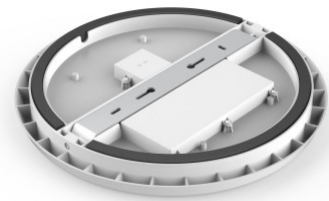

Plafondi PROLUMEN AL08 D400 valkoinen 230V 30W 3000lm CRI80 120° IP54 3000K lämmin valkoinen

Tuotekoodi 14989

Hinta 57,01+ALV

Brändi [PROLUMEN](#)

Syöttöjännite 230V

Teho 30W

Valovirta 3000luumenia

Valaistusteho 100W

Väriämpötila (cct) lämmin valkoinen
3000K

Linssin kulma 120

Cri 80

Sdcm - macadam ellipses 6

Kotelointiluokka IP54

Käyttöikä 40000h

Korkeus 52.0mm

Halkaisija 400.0mm

Paino 1400g

Paketin paino 1700g

Paketissa 1kpl

Laatikossa 10kpl

Rungon väri valkoinen

Rungon materiaali muovi

Iskunkestävyys IK08

Käyttölämpötila -20 ~ 45°C

Sertifikaatit CE, RoHS

Takuu 3 vuotta