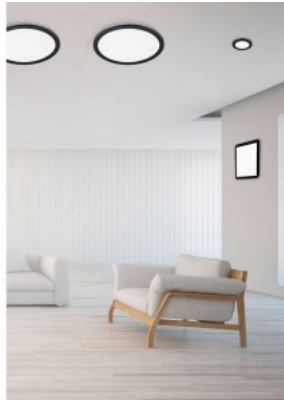

Plafondi Trio Lighting Camillus musta 230V 22W 2700lm IP44 switch dimmer 830

Tuotekoodi 22354 switch dimmer
dimmable

Brändi [Trio Lighting](#)
Syöttöjännite 230V
Himmennettävä switch dimmer
Teho 22W
Maksimiteho 22W/1m
Valovirta 2700luumena
Valaistusteho lm79 123W
Väriämpötila lämmin valkoinen 3000K
Cri 80
Kotelointiluokka IP44
Käyttöikä 30000h
Korkeus 30.0mm
Halkaisija 400.0mm
Paino 1.4 kg
Paketin paino 1.4 kg
Rungon väri musta
Rungon materiaali muovi
Kytkenä määrä 15000kpl
Käyttöympäristö sisäkäyttöön
Takuu 5 vuotta