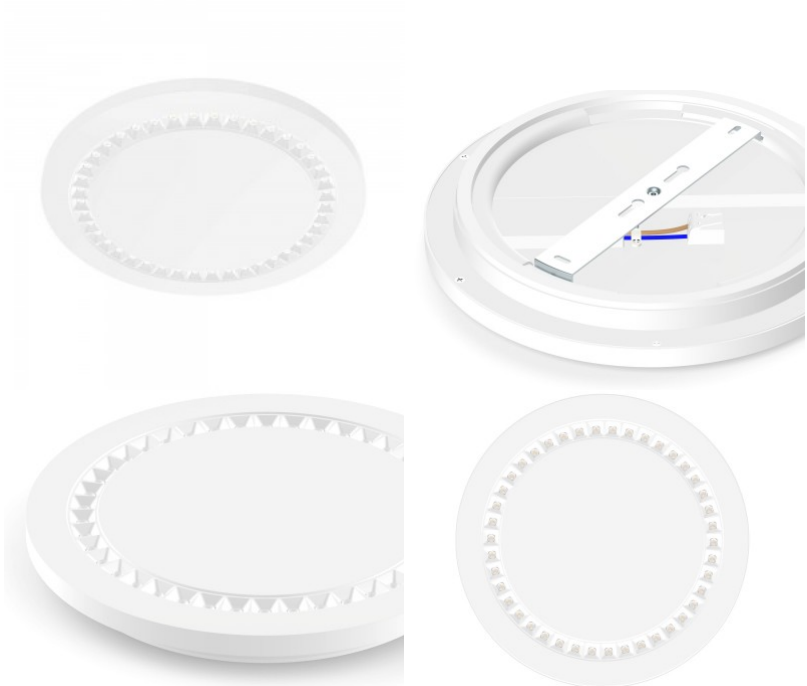

Plafondi Prolumen AL37 valkoinen 230V 25W 2800lm 100° 930

Tuotekoodi 14710

Brändi [Prolumen](#)

Syöttöjännite 230V

Teho 25W

Maksimiteho 25W/1m

Valovirta 2800luumenia

Valaistusteho lm79 112W

Väriämpötila lämmin valkoinen 3000K

Linssin kulma 100

Cri 90

Käyttöikä 50000h

Korkeus 33.0mm

Halkaisija 400.0mm

Paino 1.44 kg

Rungon väri valkoinen

Sertifikaatit CE, RoHS

Takuu 5 vuotta

Kompakti LED-kattolamppu olohuoneeseen, makuuhuoneeseen ja muihin sisätiloihin. Sen minimalistinen muotoilu sulautuu täydellisesti erilaisiin sisustuksiin, olipa kyse sitten kodista, toimistosta tai liiketoimintaympäristöstä. Tällä valaisimella on ihanteellinen värinsoitinindeksi (CRI90) työtiloihin ja toimistoihin. 3000K:n valonlämpötila tuo tilaan lämmintä valkoista valoa. LED-talo -valikoimasta löydät useita muita [kattovalaisimia](#), jotka täydentävät tätä valais

Plafondi Prolumen AL45 D270 valkoinen pyöreä 230V 12W 1200lm 120° IP65 840