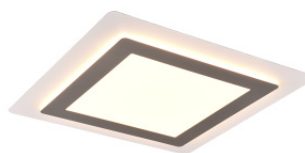

Plafondi Trio Lighting Morgan nikkeli 6000lm CRI80 IP20 DIMMABLE 2700K-6500K

Tuotekoodi 22557 DIMMABLE dimmable

Brändi [Trio Lighting](#)
Himmennettävä DIMMABLE
Maksimiteho 46W/1m
Valovirta 6000luumena
Väriämpötila 2700K-6500K
2700K-6500K
Cri 80
Kotelointiluokka IP20
Käyttöikä 20000h
Korkeus 40.0mm
Leveys 450.0mm
Paino 3.1 kg
Paketin paino 3.5 kg
Rungon väri nikkeli
Rungon materiaali metalli
Kytkenä määrä 15000kpl
Käyttöympäristö sisäkäyttöön
Takuu 5 vuotta