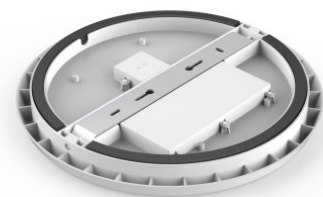

Plafondi Prolumen AL08 D300 valkoinen 230V 18W 1710lm 120° IP54 830

Tuotekoodi 16581

Brändi [Prolumen](#)
Syöttöjännite 230V
Tehokerroin 0.90
Teho 18W
Maksimiteho 18W/1m
Valovirta 1710luumenia
Valaistusteho lm79 95W
Väriämpötila lämmin valkoinen 3000K
Linssin kulma 120
Cri 80
Sdcm - macadam ellipses 6
Kotelointiluokka IP54
Käyttöikä 50000h
Llmf tm21 L80B10 @25°C 50.000h
Korkeus 40.0mm
Halkaisija 300.0mm
Paino 800 g
Paketin paino 930 g
Paketissa 1kpl
Laatikossa 10kpl
Rungon väri valkoinen
Rungon materiaali muovi
Iskunkestävyys IK08
Käyttölämpötila -20 ~ 45°C
Sertifikaatit CE, RoHS
Takuu 5 vuotta

Premium-luokan LED-kattovalaisin. Klassisella pyöreällä muotoilulla. Tämän pintakiinnitettävän valaisimen voi asentaa sekä kattoon että seinälle. Ihanteellinen valaisin myymälöiden, portaikkojen, parkkipaikkojen, WC-tilojen, varastojen valaisemiseen. IP54-suojausluokka tarkoittaa, että tämä valaisin on suojattu tavalliselta pölyltä ja roiskeilta mistä tahansa suunnasta. AL08-malleja voi tilata seuraavilla ominaisuuksilla: Teho: 12W, 15W, 25W Väri: musta, valkoinen Valon lämpötilat: 3000/4000/5000/5700K tai säädettävä valo 3000-4000-5700K. Oikean käytön avulla valaisin on energiatehokas, ympäristöystävällinen ja erittäin pitkäikäinen (40 000 tuntia). Paranna arkipäivän valaistuslaatua ja valitse LED-talo [tuotevalikoimasta](#) huippuluokan valaistusratkaisu!