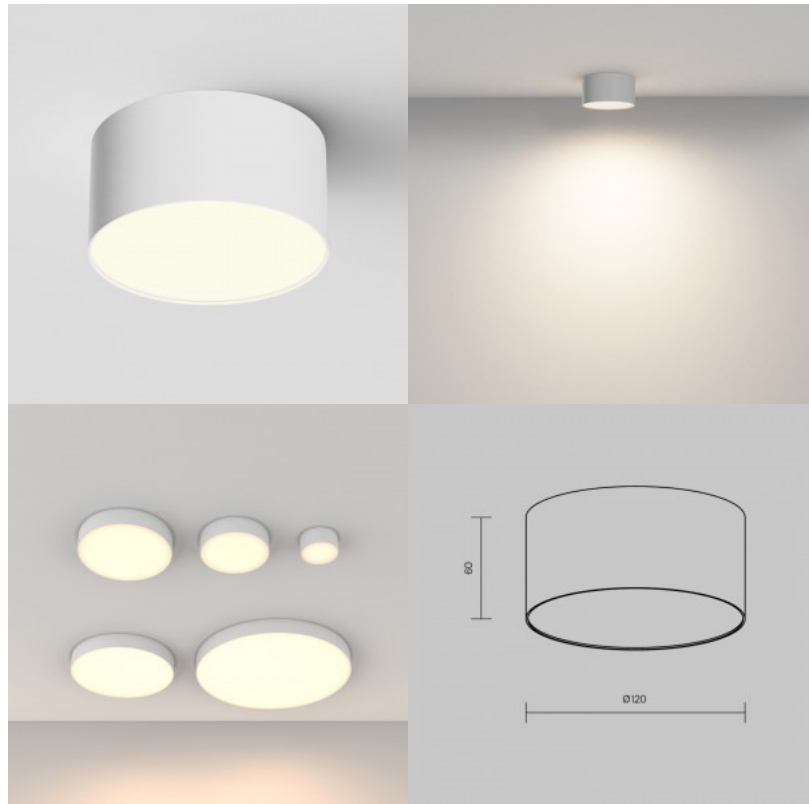

Plafondi Maytoni Zon valkoinen 12W 660lm 120° IP20 930

Tuotekoodi 21150

Brändi Maytoni
Teho 12W
Valovirta 660luumena
Valaistusteho lm79 55W
Väriämpötila lämmin valkoinen 3000K
Linssin kulma 120
Cri 90
Kotelointiluokka IP20
Korkeus 60.0mm
Halkaisija 120.0mm
Rungon väri valkoinen
Rungon materiaali alumiini
Käyttöympäristö sisäkäyttöön
Takuu 5 vuotta