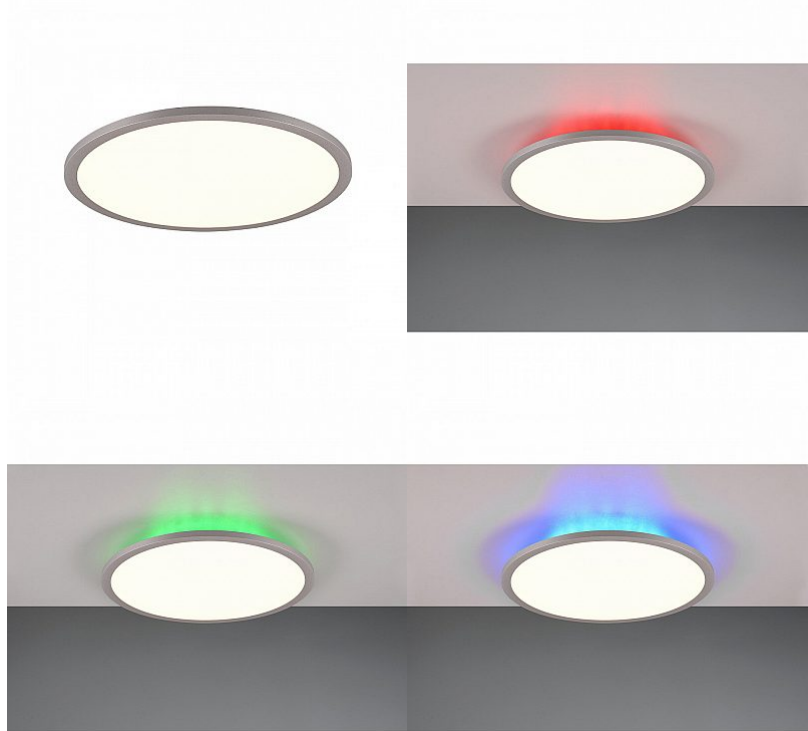

Plafondi Trio Lighting Yuma RGBW 23W 2250lm IP20 DIMMABLE 3000K-6500K 2CCT

Tuotekoodi 22561 DIMMABLE dimmable

Brändi [Trio Lighting](#)
Himmennettävä DIMMABLE
Teho 23W
Maksimiteho 23W/1m
Valovirta 2250luumena
Valaistusteho lm79 98W
Väriämpötila 2CCT 3000K-6500K
Kotelointiluokka IP20
Käyttöikä 25000h
Korkeus 50.0mm
Halkaisija 400.0mm
Paino 1.3 kg
Paketin paino 1.8 kg
Rungon materiaali metalli
Kytkenämäärä 15000kpl
Käyttöympäristö sisäkäyttöön
Takuu 5 vuotta