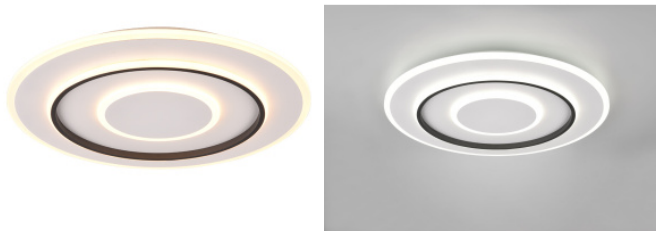

Halkaisija 600.0mm

Rungon väri valkoinen

Rungon materiaali metalli

Kytkenä määrä 15000kpl

Käyttöympäristö sisäkäyttöön

Takuu 5 vuotta

Plafondi Trio Lighting Kalea puu 41W 4800lm IP20 switch dimmer 830

Tuotekoodi 20129 switch dimmer dimmable