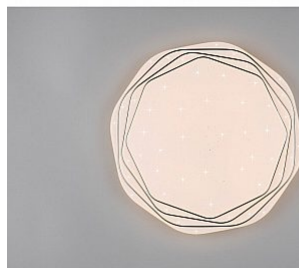

Kytkenä määrä 15000kpl

Käyttöympäristö sisäkäyttöön

Plafondi Trio Lighting Doha 29W 3260lm CRI80 IP20 Dip Switch 2300K, 3000K, 4000K 3CCT

Tuotekoodi 22556 Dip Switch dimnable

Brändi [Trio Lighting](#)
Himmennettävä Dip Switch
Teho 29W
Maksimiteho 29W/1m
Valovirta 3260luumenia
Valaistusteho lm79 112W
Väriämpötila 3CCT 2300K, 3000K,
4000K
Cri 80
Kotelointiluokka IP20
Käyttöikä 30000h
Korkeus 55.0mm
Halkaisija 450.0mm
Rungon materiaali metalli
Kytentämäärä 15000kpl
Käyttöympäristö sisäkäyttöön