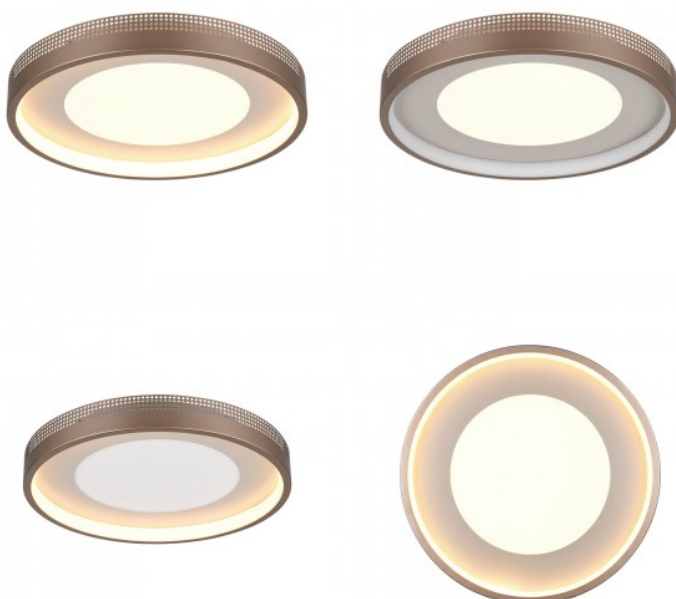

Plafondi Trio Lighting Solea 36W 4700lm IP20 830

Tuotekoodi 22228

Brändi [Trio Lighting](#)
Teho 36W
Maksimiteho 36W/1m
Valovirta 4700luumena
Valaistusteho lm79 131W
Väriämpötila lämmin valkoinen 3000K
Cri 80
Kotelointiluokka IP20
Käyttöikä 15000h
Korkeus 75.0mm
Halkaisija 400.0mm
Rungon materiaali muovi
Kyt Kentämäärä 25000kpl
Käyttöympäristö sisäkäyttöön
Takuu 5 vuotta