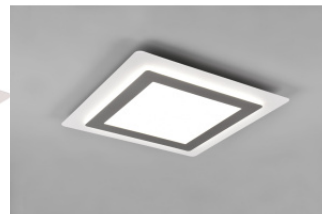

Plafondi Trio Lighting Morgan nikkeli 6000lm CRI80 IP20 DIMMABLE 2700K-6500K

Tuotekoodi 22557 DIMMABLE dimmable

Brändi [Trio Lighting](#)
Himmennettävä DIMMABLE
Maksimiteho 46W/1m
Valovirta 6000luumena
Väriämpötila 2700K-6500K
2700K-6500K
Cri 80
Kotelointiluokka IP20
Käyttöikä 20000h
Korkeus 40.0mm
Leveys 450.0mm
Paino 3.1 kg
Paketin paino 3.5 kg
Rungon väri nikkeli
Rungon materiaali metalli
Kytkenä määrä 15000kpl
Käyttöympäristö sisäkäyttöön
Takuu 5 vuotta