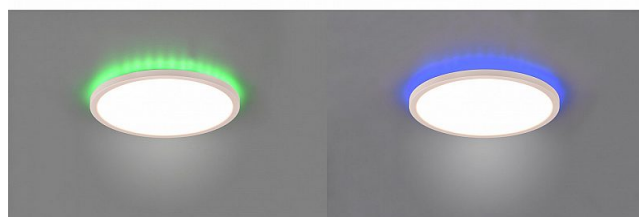

Plafondi Trio Lighting Aureo RGB valkoinen 18W 2200lm IP20 DIMMABLE 3000K-6500K 2CCT

**Tuotekoodi 22583 DIMMABLE
dimnable**

Brändi [Trio Lighting](#)
Himmennettävä DIMMABLE
Teho 18W
Maksimiteho 18W/1m
Valovirta 2200luumena
Valaistusteho lm79 122W
Väriämpötila 2CCT 3000K-6500K
Kotelointiluokka IP20
Käyttöikä 25000h
Korkeus 25.0mm
Halkaisija 290.0mm
Rungon väri valkoinen
Rungon materiaali muovi
Kytentämäärä 12500kpl
Käyttöympäristö sisäkäyttöön
Takuu 5 vuotta