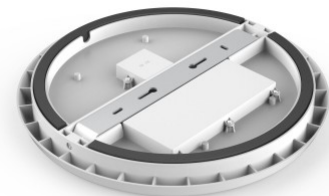

Tuotekoodi 17104

Brändi [Prolumen](#)
 Syöttöjännite 230V
 Tehokerroin 0.90
 Teho 12W
 Maksimiteho 12W/1m
 Valovirta 968luumenia
 Valaistusteho 1m79 81W
 Väriämpötila lämmin valkoinen 3000K
 Linssin kulma 120
 Cri 90
 Sdcm - macadam ellipses 6
 Kotelointiluokka IP54
 Käyttöikä 50000h
 Llmf tm21 L80B10 @25°C 50.000h
 Korkeus 48.0mm
 Halkaisija 250.0mm
 Paino 800 g
 Paketin paino 930 g
 Laatikossa 20kpl
 Rungon väri valkoinen
 Rungon materiaali muovi
 Iskunkestävyys IK08
 Käyttölämpötila -20 ~ 45°C
 Sertifikaatit CE, RoHS
 Takuu 5 vuotta