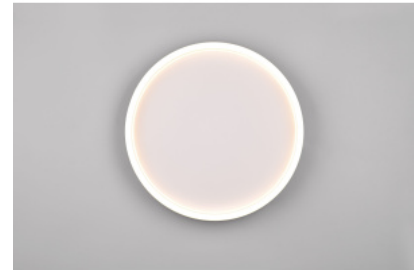

Käyttöympäristö sisäkäyttöön

Plafondi Trio Lighting Rotonda valkoinen 24W 2500lm IP20 switch dimmer 2700K-6000K

Tuotekoodi 22153 switch dimmer dimmable

Brändi [Trio Lighting](#)

Himmennettävä switch dimmer