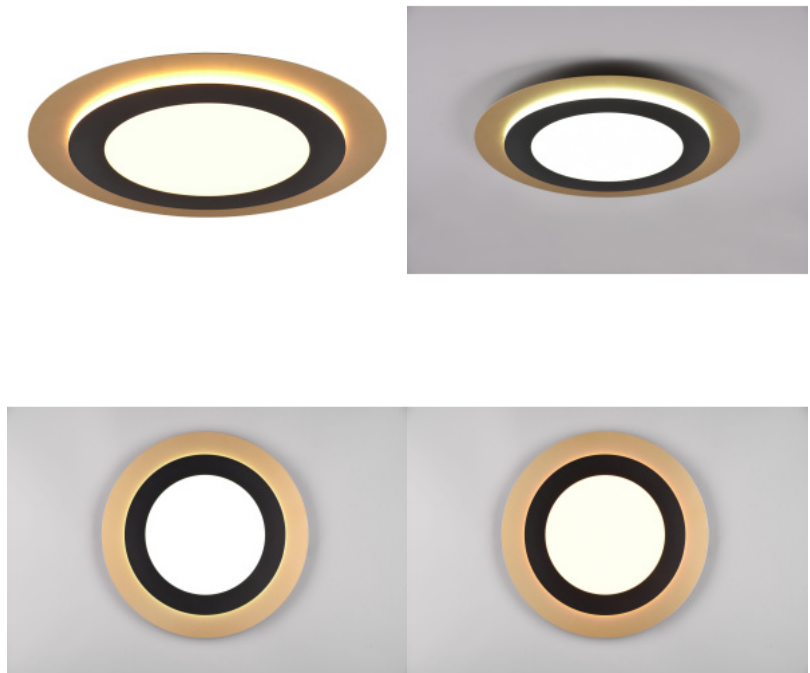

Plafondi Trio Lighting Morgan musta / kultainen 42W 5600lm IP20 DIMMABLE 2700K-6500K

**Tuotekoodi 22560 DIMMABLE
dimmable**

Brändi [Trio Lighting](#)
Himmennettävä DIMMABLE
Teho 42W
Maksimiteho 42W/1m
Valovirta 5600luumena
Valaistusteho 1m79 133W
Väriämpötila 2700K-6500K
2700K-6500K
Kotelointiluokka IP20
Käyttöikä 20000h
Korkeus 40.0mm
Halkaisija 450.0mm
Paino 2.6 kg
Paketin paino 3 kg
Rungon väri musta / kultainen
Rungon materiaali metalli
Käyttöympäristö sisäkäyttöön