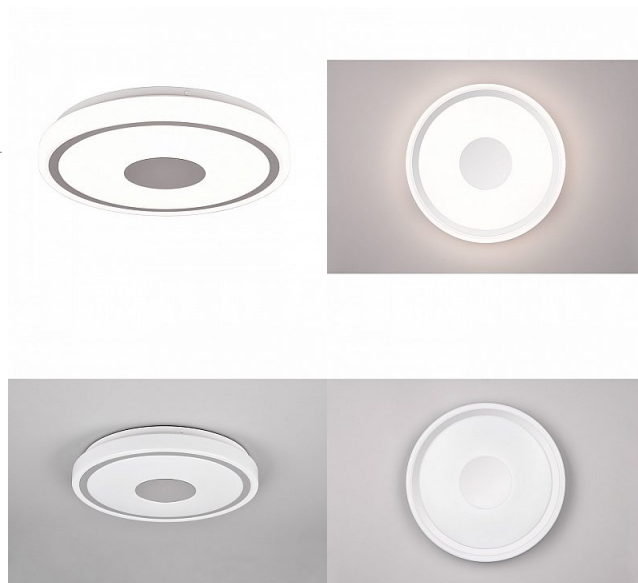

Korkeus 50.0mm

Halkaisija 330.0mm

Rungon väri kromi

Rungon materiaali muovi

Käyttöympäristö sisäkäyttöön

Takuu 5 vuotta

Plafondi Trio Lighting Bunda valkoinen / musta 16W 1900lm IP20 3000K lämmin valkoinen

Tuotekoodi 22582