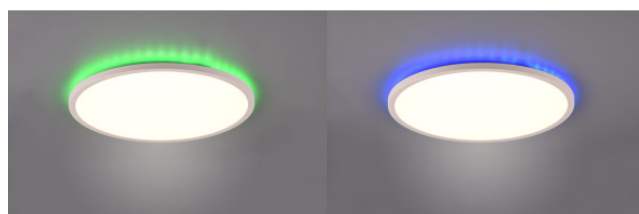

Plafondi Trio Lighting Aureo RGB valkoinen 30W 3600lm CRI80 IP20 DIMMABLE 3000K-6500K 2CCT

**Tuotekoodi 22585 DIMMABLE
dimmable**

Brändi [Trio Lighting](#)
Himmennettävä DIMMABLE
Teho 30W
Maksimiteho 30W/1m
Valovirta 3600luumenia
Valaistusteho lm79 120W
Väriämpötila 2CCT 3000K-6500K
Cri 80
Kotelointiluokka IP20
Käyttöikä 25000h
Korkeus 25.0mm
Halkaisija 400.0mm
Rungon väri valkoinen
Rungon materiaali muovi
Käyttöympäristö sisäkäyttöön
Takuu 5 vuotta