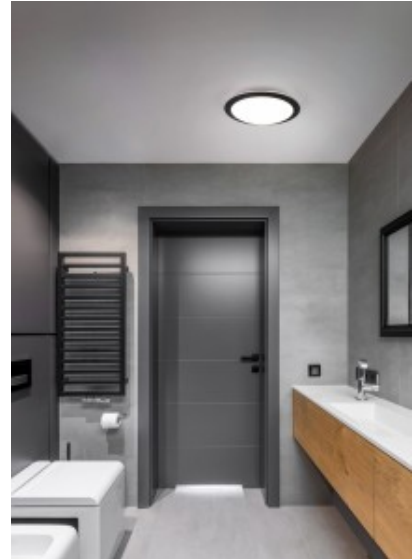

Rungon väri kromi

Rungon materiaali muovi

Kyt Kentämäärä 20000kpl

Käyttöympäristö sisäkäyttöön

Sertifikaatit CE

Takuu 5 vuotta

Plafondi Trio Lighting Umberto musta 12W 1160lm IP44 830

Tuotekoodi 22415