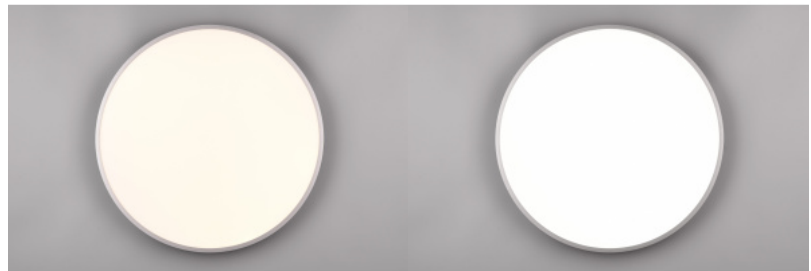

Plafondi Trio Lighting Yuma 53W 6700lm IP20 DIMMABLE 3000K-6500K 2CCT

**Tuotekoodi 22562 DIMMABLE
dimnable**

Brändi [Trio Lighting](#)
Himmennettävä DIMMABLE
Teho 53W
Maksimiteho 53W/1m
Valovirta 6700luumena
Valaistusteho lm79 126W
Väriämpötila 2CCT 3000K-6500K
Kotelointiluokka IP20
Käyttöikä 25000h
Korkeus 50.0mm
Halkaisija 1000.0mm
Rungon materiaali metalli + muovi
Kytentämäärä 15000kpl
Käyttöympäristö sisäkäyttöön
Takuu 5 vuotta