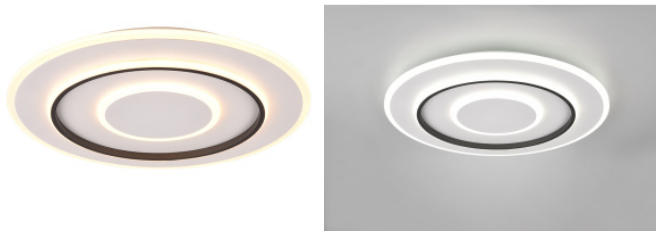

Rungon materiaali metalli

Kytkenä määrä 15000kpl

Käyttöympäristö sisäkäyttöön

Takuu 5 vuotta

Plafondi Trio Lighting Kalea puu 41W 4800lm IP20 switch dimmer 830

Tuotekoodi 20129 switch dimmer dimmable

Brändi [Trio Lighting](#)
Himmennettävä switch dimmer
Teho 41W
Maksimiteho 41W/1m
Valovirta 4800luumena
Valaistusteho lm79 117W
Väriämpötila lämmin valkoinen 3000K
Cri 80
Kotelointiluokka IP20
Käyttöikä 15000h
Korkeus 72.0mm
Leveys 450.0mm
Paino 2.2 kg
Rungon väri puu
Kytentämäärä 25000kpl