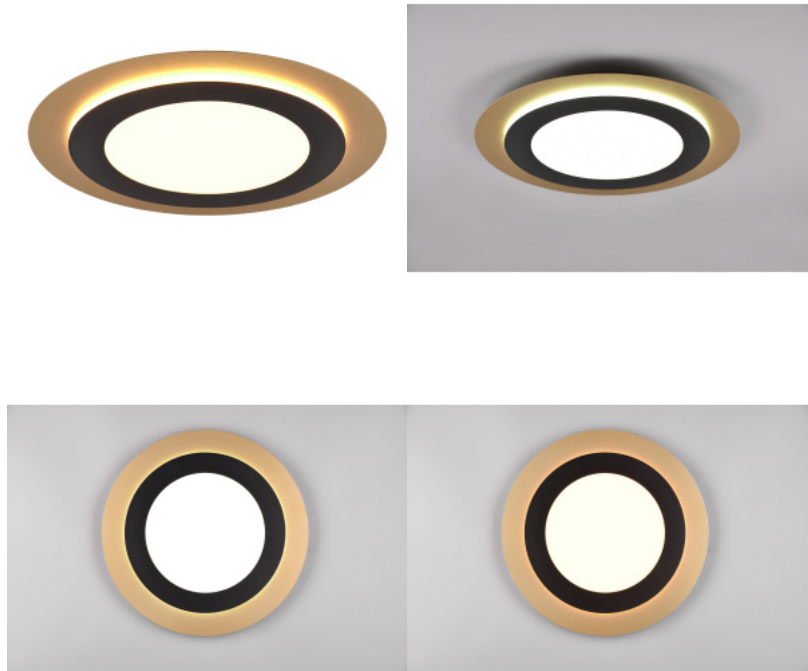

Plafondi Trio Lighting Morgan musta / kultainen 42W 5600lm IP20 DIMMABLE 2700K-6500K

**Tuotekoodi 22560 DIMMABLE
dimmable**

Brändi [Trio Lighting](#)
Himmennettävä DIMMABLE
Teho 42W
Maksimiteho 42W/1m
Valovirta 5600luumena
Valaistusteho 1m79 133W
Väriämpötila 2700K-6500K
2700K-6500K
Kotelointiluokka IP20
Käyttöikä 20000h
Korkeus 40.0mm
Halkaisija 450.0mm
Paino 2.6 kg
Paketin paino 3 kg
Rungon väri musta / kultainen
Rungon materiaali metalli
Käyttöympäristö sisäkäyttöön