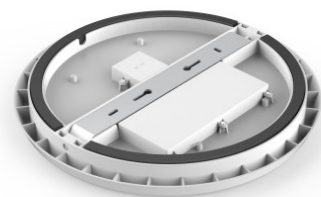

Plafondi Prolumen AL08 D300 valkoinen 230V 18W 1710lm 120° IP54 830

Tuotekoodi 16581

Brändi [Prolumen](#)
Syöttöjännite 230V
Tehokerroin 0.90
Teho 18W
Maksimiteho 18W/1m
Valovirta 1710luumenia
Valaistusteho 1m79 95W
Värielämpötila lämmin valkoinen 3000K
Linssin kulma 120
Cri 80
Sdcm - macadam ellipses 6
Kotelointiluokka IP54
Käyttöikä 50000h
Llmf tm21 L80B10 @25°C 50.000h
Korkeus 40.0mm
Halkaisija 300.0mm
Paino 800 g
Paketin paino 930 g
Paketissa 1kpl
Laatikossa 10kpl
Rungon väri valkoinen
Rungon materiaali muovi
Iskunkestävyys IK08
Käyttölämpötila -20 ~ 45°C
Sertifikaatit CE, RoHS
Takuu 5 vuotta

Premium-luokan LED-kattovalaisin. Klassisella pyöreällä muotoilulla. Tämän pintakiinnitettävän valaisimen voi asentaa sekä kattoon että seinälle. Ihanteellinen valaisin myymälöiden, portaikkojen, parkkipaikkojen, WC-tilojen, varastojen valaisemiseen. IP54-suojausluokka tarkoittaa, että tämä valaisin on suojattu tavalliselta pölyltä ja roiskeilta mistä tahansa suunnasta. AL08-malleja voi tilata seuraavilla ominaisuuksilla: Teho: 12W, 15W, 25W Väri: musta, valkoinen Valon lämpötilat: 3000/4000/5000/5700K tai säädettävä valo 3000-4000-5700K. Oikean käytön avulla valaisin on energiatehokas, ympäristöystävällinen ja erittäin pitkäikäinen (40 000 tuntia). Paranna arkipäivän valaistuslaatua ja valitse LED-talo [tuotevalikoimasta](#) huippuluokan valaistusratkaisu!