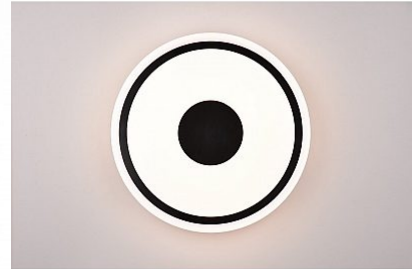

Korkeus 50.0mm

Halkaisija 340.0mm

Rungon väri valkoinen / musta

Rungon materiaali muovi

Plafondi Trio Lighting Camillus musta 230V 13W 1500lm IP44 switch dimmer 830

Tuotekoodi 22353 switch dimmer dimmable

Brändi [Trio Lighting](#)