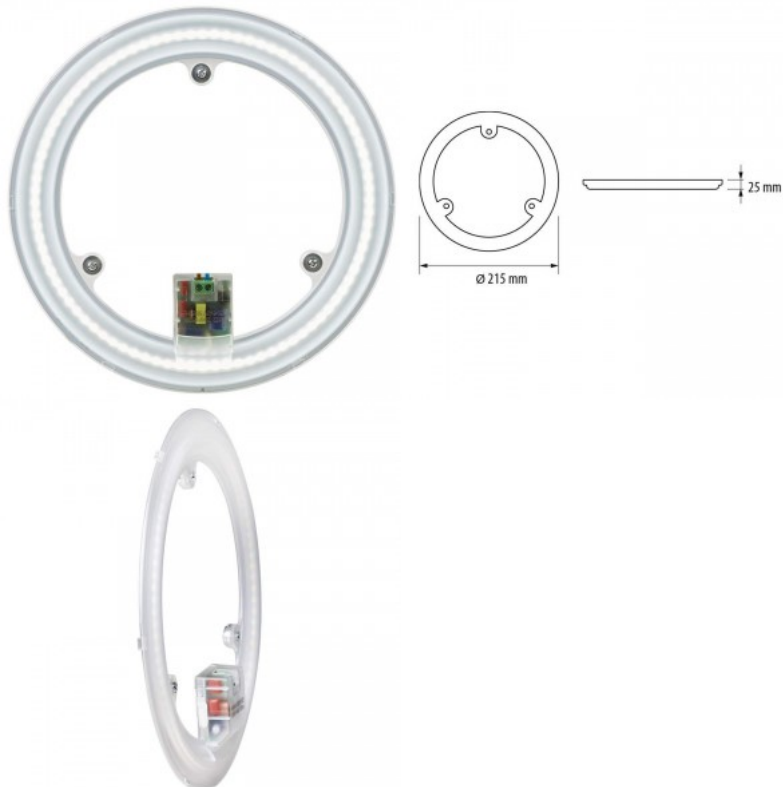

LED-plafondin moduuli LMM1842 230V 18W 1700lm 180° IP20 842

Tuotekoodi 16303

Syöttöjännite 230V
Teho 18W
Maksimiteho 18W/1m
Valovirta 1700luumenia
Valaistusteho 1m79 94W
Väriämpötila päivänvalkoinen 4200K
Linssin kulma 180
Cri 80
Kotelointiluokka IP20
Käyttöikä 25000h
Korkeus 25.0mm
Halkaisija 215.0mm
Paino 100 g
Paketin paino 150 g
Laatikossa 20kpl
Kytkenämäärä 15000kpl
Käyttöympäristö sisäkäyttöön
Käyttölämpötila -25 ~ +50°C