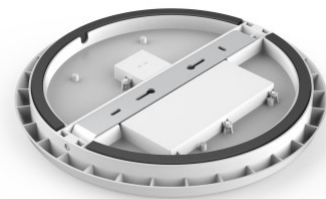

Premium-luokan LED-kattovalaisin.
Klassisella pyöreällä muotoilulla.
Tämän pintakiinnitettävän valaisimen
voi asentaa sekä kattoon että seinälle.
Ihanteellinen valaisin myymälöiden,
portaikkojen, parkkipaikkojen, WC-
tilojen, varastojen valaisemiseen.
IP54-suojausluokka tarkoittaa, että
tämä valaisin on suojattu tavalliselta
pölyltä ja roiskeilta mistä tahansa
suunnasta. AL08-malleja voi tilata
seuraavilla ominaisuuksilla: Teho:
12W, 15W, 25W Väri: musta,
valkoinen Valon lämpötilat:
3000/4000/5000/5700K tai säädettävä
valo 3000-4000-5700K. Oikean käytön
avulla valaisin on energiatehokas,
ympäristöystävällinen ja erittäin
pitkäikäinen (40 000 tuntia). Paranna
arkipäivän valaistuslaatua ja valitse
LED-talo [tuotevalikoimasta](#)
huippuluokan valaistusratkaisu!