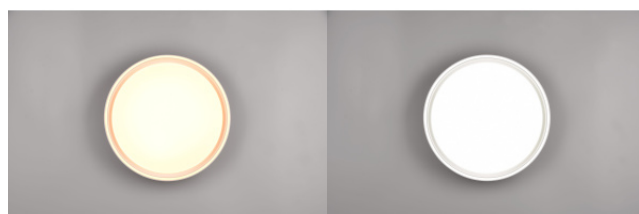

Plafondi Trio Lighting Felis musta 24W 2500lm IP20 switch dimmer 2700K-6500K

Tuotekoodi 22589 switch dimmer dimmable

Brändi [Trio Lighting](#)
Himmennettävä switch dimmer
Teho 24W
Maksimiteho 24W/1m
Valovirta 2500luumena
Valaistusteho lm79 104W
Väriämpötila 2700K-6500K
2700K-6500K
Kotelointiluokka IP20
Käyttöikä 25000h
Korkeus 75.0mm
Halkaisija 400.0mm
Paino 1.3 kg
Paketin paino 1.6 kg
Rungon väri musta
Rungon materiaali muovi
Kytentämäärä 25000kpl
Käyttöympäristö sisäkäyttöön

Plafondi Trio Lighting Felis valkoinen 24W 2500lm IP20 switch dimmer 2700K-6500K

Tuotekoodi 22588 switch dimmer dimmable

Brändi [Trio Lighting](#)
Himmennettävä switch dimmer
Teho 24W
Maksimiteho 24W/1m
Valovirta 2500luumena
Valaistusteho lm79 104W
Väriämpötila 2700K-6500K
2700K-6500K
Kotelointiluokka IP20
Käyttöikä 25000h
Korkeus 70.0mm
Halkaisija 400.0mm
Paino 1.3 kg
Paketin paino 1.6 kg
Rungon väri valkoinen
Rungon materiaali muovi
Kytentämäärä 15000kpl
Käyttöympäristö sisäkäyttöön