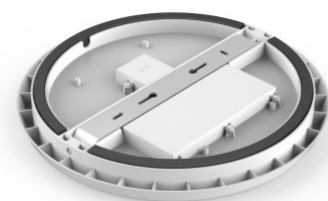

Plafondi Prolumen AL08 D300 liiketunnistimella valkoinen 230V 25W 2550lm 120° IP54 940

Tuotekoodi 15302

Brändi [Prolumen](#)
Syöttöjännite 230V
Tehokerroin 0.90
Teho 25W
Maksimiteho 25W/1m
Valovirta 2550luumenia
Valaistusteho 1m79 102W
Väriämpötila päivänvalkoinen 4000K
Linssin kulma 120
Cri 90
Sdcm - macadam ellipses 6
Kotelointiluokka IP54
Käyttöikä 50000h
Llmf tm21 L80B10 @25°C 50.000h
Korkeus 40.0mm
Halkaisija 300.0mm
Paino 800 g
Paketin paino 930 g
Laatikossa 10kpl
Rungon väri valkoinen
Rungon materiaali muovi
Iskunkestävyys IK08
Käyttölämpötila -20 ~ 45°C
Sertifikaatit CE, RoHS
Takuu 5 vuotta

Premium-luokan LED-kattovalaisin.
Klassisella pyöreällä muotoilulla.
Tämän pintakiinnitettävän valaisimen
voi asentaa sekä kattoon että seinälle.
Ihanteellinen valaisin myymälöiden,
portaikkojen, parkkipaikkojen, WC-
tilojen, varastojen valaisemiseen.
IP54-suojaluokka tarkoittaa, että
tämä valaisin on suojattu tavalliselta
pölyltä ja roiskeilta mistä tahansa
suunnasta. AL08-malleja voi tilata
seuraavilla ominaisuuksilla: Teho:
12W, 15W, 25W Väri: musta,
valkoinen Valon lämpötilat:
3000/4000/5000/5700K tai säädettävä
valo 3000-4000-5700K. Oikean käytön
avulla valaisin on energiatehokas,
ympäristöystävällinen ja erittäin
pitkäikäinen (40 000 tuntia). Paranna
arkipäivän valaistuslaatua ja valitse
LED-talo [tuotevalikoimasta](#)
huippuluokan valaistusratkaisu!