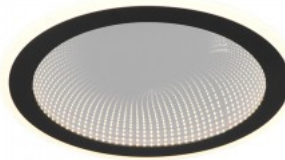

Halkaisija 380.0mm

Paino 1.3 kg

Rungon väri musta / valkoinen

Muoto pyöreä

Kytkenämäärä 15000kpl

Takuu 5 vuotta

Plafondi Trio Lighting Goya valkoinen 35W 4050lm IP20 switch dimmer 2700K-6500K

**Tuotekoodi 19710 switch dimmer
dimmable**