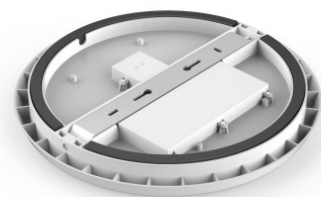

Plafondi Prolumen AL08 D400 valkoinen 230V 30W 3000lm 120° IP54 830

Tuotekoodi 14989

Brändi [Prolumen](#)
Syöttöjännite 230V
Tehokerroin 0.90
Teho 30W
Maksimiteho 30W/1m
Valovirta 3000luumenia
Valaistusteho lm79 100W
Värielämpötila lämmin valkoinen 3000K
Linssin kulma 120
Cri 80
Sdcm - macadam ellipses 6
Kotelointiluokka IP54
Käyttöikä 50000h
Llmf tm21 L80B10 @25°C 50.000h
Korkeus 52.0mm
Halkaisija 400.0mm
Paino 1.4 kg
Paketin paino 1.7 kg
Paketissa 1kpl
Laatikossa 10kpl
Rungon väri valkoinen
Rungon materiaali muovi
Iskunkestävyys IK08
Käyttölämpötila -20 ~ 45°C
Sertifikaatit CE, RoHS
Takuu 5 vuotta

Premium-luokan LED-kattovalaisin.
Klassisella pyöreällä muotoilulla.
Tämän pintakiinnitettävän valaisimen
voi asentaa sekä kattoon että seinälle.
Ihanteellinen valaisin myymälöiden,
portaikkojen, parkkipaikkojen, WC-
tilojen, varastojen valaisemiseen.
IP54-suojausluokka tarkoittaa, että
tämä valaisin on suojattu tavalliselta
pölyltä ja roiskeilta mistä tahansa
suunnasta. AL08-malleja voi tilata
seuraavilla ominaisuuksilla: Teho:
12W, 15W, 25W Väri: musta,
valkoinen Valon lämpötilat:
3000/4000/5000/5700K tai säädettävä
valo 3000-4000-5700K. Oikean käytön
avulla valaisin on energiatehokas,
ympäristöystävällinen ja erittäin
pitkäikäinen (40 000 tuntia). Paranna
arkipäivän valaistuslaatua ja valitse
LED-talo [tuotevalikoimasta](#)
huippuluokan valaistusratkaisu!