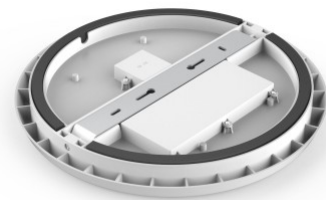

Plafondi Prolumen AL08 D300 valkoinen 230V 18W 1800lm 120° IP54 840

Tuotekoodi 13448

Brändi [Prolumen](#)
Syöttöjännite 230V
Tehokerroin 0.90
Teho 18W
Maksimiteho 18W/1m
Valovirta 1800luumenia
Valaistusteho 1m79 100W
Väriämpötila päivänvalkoinen 4000K
Linssin kulma 120
Cri 80
Sdcm - macadam ellipses 6
Kotelointiluokka IP54
Käyttöikä 50000h
Llmf tm21 L80B10 @25°C 50.000h
Korkeus 48.0mm
Halkaisija 300.0mm
Paino 980 g
Paketin paino 1.11 kg
Laatikossa 10kpl
Rungon väri valkoinen
Rungon materiaali muovi
Iskunkestävyys IK08
Käyttölämpötila -20 ~ 45°C
Sertifikaatit CE, RoHS
Takuu 5 vuotta

Premium-luokan LED-kattovalaisin.
Klassisella pyöreällä muotoilulla.
Tämän pintakiinnitettävän valaisimen
voi asentaa sekä kattoon että seinälle.
Ihanteellinen valaisin myymälöiden,
portaikkojen, parkkipaikkojen, WC-
tilojen, varastojen valaisemiseen.
IP54-suojaluokka tarkoittaa, että
tämä valaisin on suojattu tavalliselta
pölyltä ja roiskeilta mistä tahansa
suunnasta. AL08-malleja voi tilata
seuraavilla ominaisuuksilla: Teho:
12W, 15W, 25W Väri: musta,
valkoinen Valon lämpötilat:
3000/4000/5000/5700K tai säädettävä
valo 3000-4000-5700K. Oikean käytön
avulla valaisin on energiatehokas,
ympäristöystävällinen ja erittäin
pitkäikäinen (40 000 tuntia). Paranna
arkipäivän valaistuslaatua ja valitse
LED-talo [tuotevalikoimasta](#)
huippuluokan valaistusratkaisu!