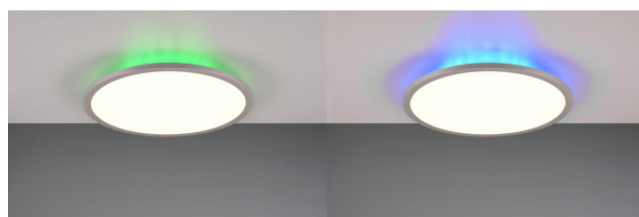

Plafondi Trio Lighting Yuma RGBW 23W 2250lm IP20 DIMMABLE 3000K-6500K 2CCT

**Tuotekoodi 22561 DIMMABLE
dimnable**

Brändi [Trio Lighting](#)
Himmennettävä DIMMABLE
Teho 23W
Maksimiteho 23W/1m
Valovirta 2250luumena
Valaistusteho lm79 98W
Väriämpötila 2CCT 3000K-6500K
Kotelointiluokka IP20
Käyttöikä 25000h
Korkeus 50.0mm
Halkaisija 400.0mm
Paino 1.3 kg
Paketin paino 1.8 kg
Rungon materiaali metalli
Kytentämäärä 15000kpl
Käyttöympäristö sisäkäyttöön
Takuu 5 vuotta