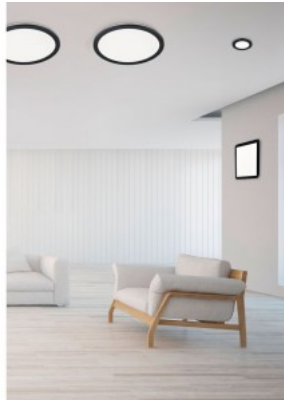

Käyttöympäristö sisäkäyttöön

Takuu 5 vuotta

Plafondi Trio Lighting Camillus musta 230V 22W 2700lm IP44 switch dimmer 830

Tuotekoodi 22354 switch dimmer dimmable

Brändi [Trio Lighting](#)
 Syöttöjännite 230V
 Himmennettävä switch dimmer
 Teho 22W
 Maksimiteho 22W/1m
 Valovirta 2700luumena
 Valaistusteho lm79 123W
 Väriämpötila lämmin valkoinen 3000K
 Cri 80
 Kotelointiluokka IP44
 Käyttöikä 30000h
 Korkeus 30.0mm
 Halkaisija 400.0mm
 Paino 1.4 kg
 Paketin paino 1.4 kg
 Rungon väri musta
 Rungon materiaali muovi
 Kytkenä määrä 15000kpl
 Käyttöympäristö sisäkäyttöön
 Takuu 5 vuotta