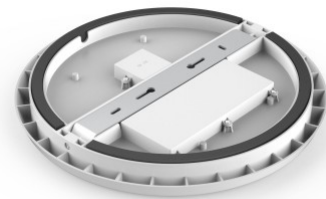

Premium-luokan LED-kattovalaisin.
Klassisella pyöreällä muotoilulla.
Tämän pintakiinnitettävän valaisimen
voi asentaa sekä kattoon että seinälle.
Ihanteellinen valaisin myymälöiden,
portaikkojen, parkkipaikkojen, WC-
tilojen, varastojen valaisemiseen.
IP54-suojaluokka tarkoittaa, että
tämä valaisin on suojattu tavalliselta
pölyltä ja roiskeilta mistä tahansa
suunnasta. AL08-malleja voi tilata
seuraavilla ominaisuuksilla: Teho:
12W, 15W, 25W Väri: musta,
valkoinen Valon lämpötilat:
3000/4000/5000/5700K tai säädettävä
valo 3000-4000-5700K. Oikean käytön
avulla valaisin on energiatehokas,
ympäristöystävällinen ja erittäin
pitkäikäinen (40 000 tuntia). Paranna
arkipäivän valaistuslaatua ja valitse
LED-talo [tuotevalikoimasta](#)
huippuluokan valaistusratkaisu!