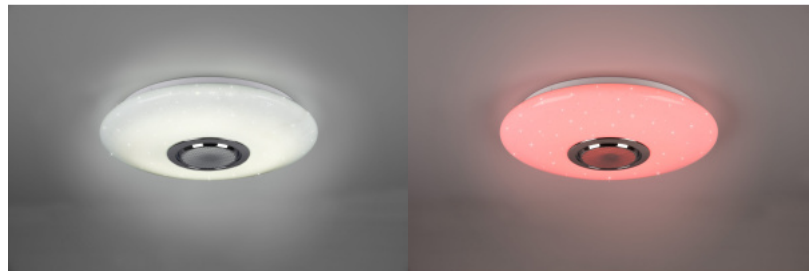

Plafondi Trio Lighting Musica Bluetooth kõlariga valkoinen 15,5W 1700lm CRI80 IP20 DIMMABLE 3000K-6000K

**Tuotekoodi 22600 DIMMABLE
dimnable**

Brändi [Trio Lighting](#)
Himmennettävä DIMMABLE
Teho 15,5W
Maksimiteho 15.5W/1m
Valovirta 1700luumena
Väriämpötila 3000K-6000K
Cri 80
Kotelointiluokka IP20
Käyttöikä 30000h
Korkeus 85.0mm
Halkaisija 410.0mm
Rungon väri valkoinen
Rungon materiaali muovi
Kytkentämäärä 15000kpl
Käyttöympäristö sisäkäyttöön