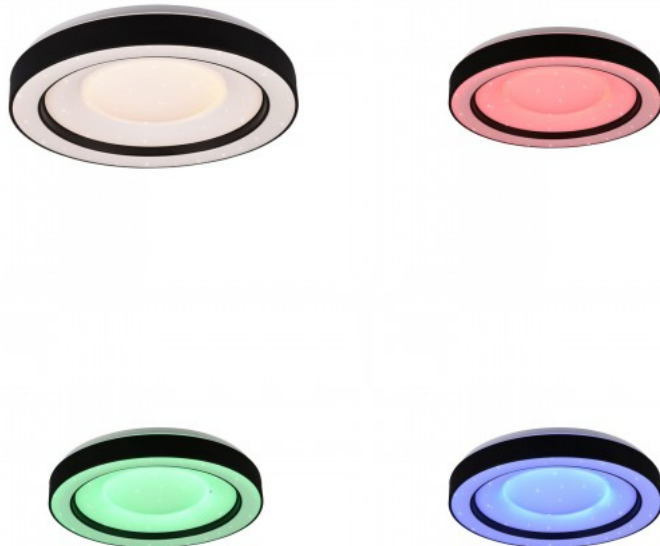

Plafondi Trio Lighting Arco RGBW musta pyöreä 22W 2500lm IP20 DIMMABLE 2700K-6000K

Tuotekoodi 19931 DIMMABLE dimmable

Brändi [Trio Lighting](#)
Himmennettävä DIMMABLE
Teho 22W
Valovirta 2500luumenia
Valaistusteho lm79 114W
Väriämpötila 2700K-6000K
2700K-6000K
Kotelointiluokka IP20
Käyttöikä 25000h
Korkeus 8.0mm
Halkaisija 49.0mm
Paino 1.2 kg
Paketin paino 1.6 kg
Rungon väri musta
Rungon materiaali muovi
Muoto pyöreä
Kytentämäärä 10000kpl
Käyttöympäristö sisäkäyttöön
Takuu 5 vuotta