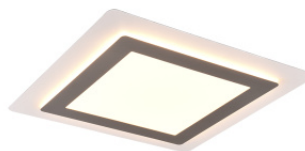

Plafondi Trio Lighting Morgan nikkeli 6000lm CRI80 IP20 DIMMABLE 2700K-6500K

Tuotekoodi 22557 DIMMABLE dimmable

Brändi [Trio Lighting](#)
Himmennettävä DIMMABLE
Maksimiteho 46W/1m
Valovirta 6000luumena
Väriämpötila 2700K-6500K
2700K-6500K
Cri 80
Kotelointiluokka IP20
Käyttöikä 20000h
Korkeus 40.0mm
Leveys 450.0mm
Paino 3.1 kg
Paketin paino 3.5 kg
Rungon väri nikkeli
Rungon materiaali metalli
Kytkenä määrä 15000kpl
Käyttöympäristö sisäkäyttöön
Takuu 5 vuotta