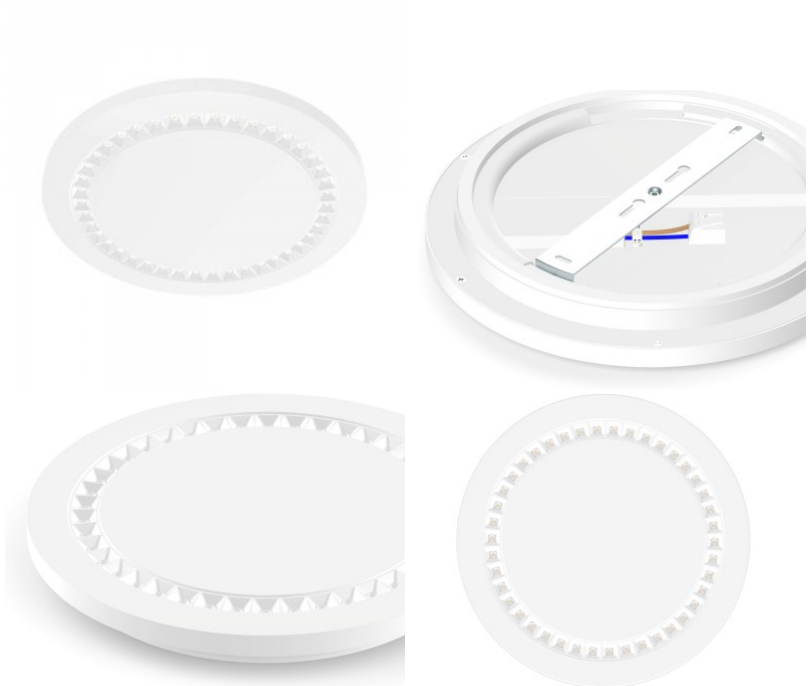

Plafondi Prolumen AL37 valkoinen 230V 25W 2800lm 100° 930

Tuotekoodi 14710

Brändi [Prolumen](#)
Syöttöjännite 230V
Teho 25W
Maksimiteho 25W/1m
Valovirta 2800luumenia
Valaistusteho lm79 112W
Väriämpötila lämmin valkoinen 3000K
Linssin kulma 100
Cri 90
Käyttöikä 50000h
Korkeus 33.0mm
Halkaisija 400.0mm
Paino 1.44 kg
Rungon väri valkoinen
Sertifikaatit CE, RoHS
Takuu 5 vuotta

Kompakti LED-kattolamppu olohuoneeseen, makuuhuoneeseen ja muihin sisätiloihin. Sen minimalistinen muotoilu sulautuu täydellisesti erilaisiin sisustuksiin, olipa kyse sitten kodista, toimistosta tai liiketoimintaympäristöstä. Tällä valaisimella on ihanteellinen värinsoitinindeksi (CRI90) työtiloihin ja toimistoihin. 3000K:n valonlämpötila tuo tilaan lämmintä valkoista valoa. LED-talo -valikoimasta löydät useita muita [kattovalaisimia](#), jotka täydentävät tätä valais

Plafondi Prolumen AL45 D270 valkoinen pyöreä 230V 12W 1200lm 120° IP65 840