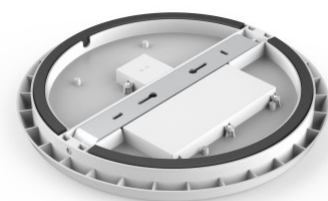

Plafondi Prolumen AL08 D300 valkoinen 230V 18W 1800lm 120° IP54 840

Tuotekoodi 13448

Brändi [Prolumen](#)
Syöttöjännite 230V
Tehokerroin 0.90
Teho 18W
Maksimiteho 18W/1m
Valovirta 1800luumenia
Valaistusteho 1m79 100W
Väriämpötila päivänvalkoinen 4000K
Linssin kulma 120
Cri 80
Sdcm - macadam ellipses 6
Kotelointiluokka IP54
Käyttöikä 50000h
Llmf tm21 L80B10 @25°C 50.000h
Korkeus 48.0mm
Halkaisija 300.0mm
Paino 980 g
Paketin paino 1.11 kg
Laatikossa 10kpl
Rungon väri valkoinen
Rungon materiaali muovi
Iskunkestävyys IK08
Käyttölämpötila -20 ~ 45°C
Sertifikaatit CE, RoHS
Takuu 5 vuotta

Premium-luokan LED-kattovalaisin. Klassisella pyöreällä muotoilulla. Tämän pintakiinnitettävän valaisimen voi asentaa sekä kattoon että seinälle. Ihanteellinen valaisin myymälöiden, portaikkojen, parkkipaikkojen, WC-tilojen, varastojen valaisemiseen. IP54-suojaluokka tarkoittaa, että tämä valaisin on suojattu tavalliselta pölyltä ja roiskeilta mistä tahansa suunnasta. AL08-malleja voi tilata seuraavilla ominaisuuksilla: Teho: 12W, 15W, 25W Väri: musta, valkoinen Valon lämpötilat: 3000/4000/5000/5700K tai säädettävä valo 3000-4000-5700K. Oikean käytön avulla valaisin on energiatehokas, ympäristöystävällinen ja erittäin pitkäikäinen (40 000 tuntia). Paranna arkipäivän valaistuslaatua ja valitse LED-talo [tuotevalikoimasta](#) huippuluokan valaistusratkaisu!