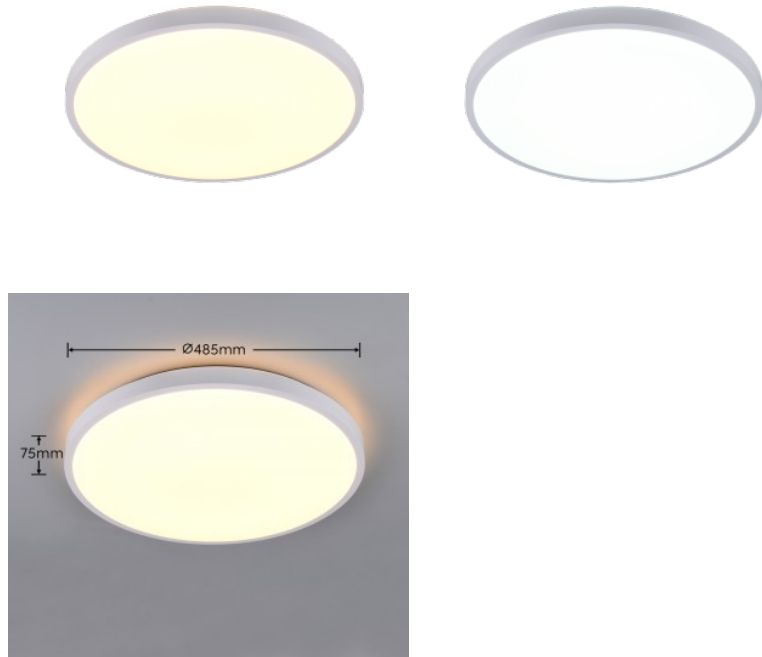

Plafondi Trio Lighting Slope valkoinen 34W 3900lm CRI80 IP20 switch dimmer 2700K-6500K

Tuotekoodi 21011 switch dimmer
dimmable

Brändi [Trio Lighting](#)
Himmennettävä switch dimmer
Teho 34W
Valovirta 3900luumena
Valaistusteho lm79 115W
Väriämpötila 2700K-6500K
2700K-6500K
Cri 80
Kotelointiluokka IP20
Käyttöikä 20000h
Korkeus 75.0mm
Halkaisija 490.0mm
Paino 1.3 kg
Paketin paino 1.6 kg
Rungon väri valkoinen
Rungon materiaali muovi
Kytkenä määrä 10000kpl
Käyttöympäristö sisäkäyttöön
Takuu 5 vuotta