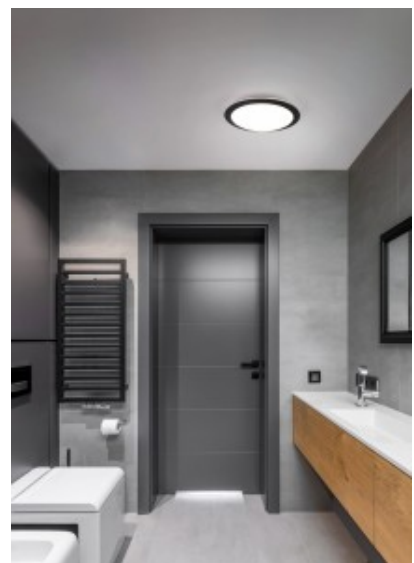

Plafondi Trio Lighting Umberto kromi 12W 1160lm IP44 830

Tuotekoodi 22418

Brändi [Trio Lighting](#)

Teho 12W

Maksimiteho 12W/1m

Valovirta 1160luumena

Valaistusteho 1m79 97W

Väriämpötila lämmin valkoinen 3000K

Cri 80

Kotelointiluokka IP44

Käyttöikä 30000h

Korkeus 80.0mm

Halkaisija 290.0mm

Paino 400 g

Paketin paino 600 g

Paketissa 1kpl

Rungon väri kromi

Rungon materiaali muovi

Kyt Kentämäärä 20000kpl

Käyttöympäristö sisäkäyttöön

Sertifikaatit CE

Takuu 5 vuotta

Plafondi Trio Lighting Umberto musta 12W 1160lm IP44 830

Tuotekoodi 22415

Brändi [Trio Lighting](#)

Teho 12W

Maksimiteho 12W/1m

Valovirta 1160luumena

Valaistusteho 1m79 97W

Väriämpötila lämmin valkoinen 3000K

Cri 80

Kotelointiluokka IP44

Käyttöikä 30000h

Korkeus 80.0mm

Halkaisija 290.0mm

Paino 400 g

Paketin paino 600 g

Paketissa 1kpl

Rungon väri musta

Rungon materiaali muovi

Kyt Kentämäärä 20000kpl

Käyttöympäristö sisäkäyttöön

Sertifikaatit CE

Takuu 5 vuotta