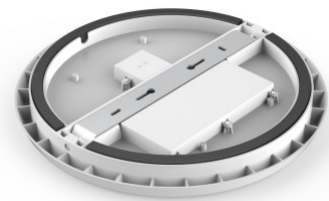

Plafondi PROLUMEN AL08 D300 valkoinen 230V 18W 1800lm CRI80 120° IP54 4000K päivänvalkoinen

Tuotekoodi 13448

Hinta 32,58+ALV

Brändi [PROLUMEN](#)

Syöttöjännite 230V

Teho 18W

Valovirta 1800luumenia

Valaistusteho 100W

Väriämpötila (cct) päivänvalkoinen
4000K

Linssin kulma 120

Cri 80

Sdcm - macadam ellipses 6

Kotelointiluokka IP54

Käyttöikä 40000h

Korkeus 48.0mm

Halkaisija 300.0mm

Paino 980g

Paketin paino 1110g

Laatikossa 10kpl

Rungon väri valkoinen

Rungon materiaali muovi

Iskunkestävyys IK08

Käyttölämpötila -20 ~ 45°C

Sertifikaatit CE, RoHS

Takuu 3 vuotta