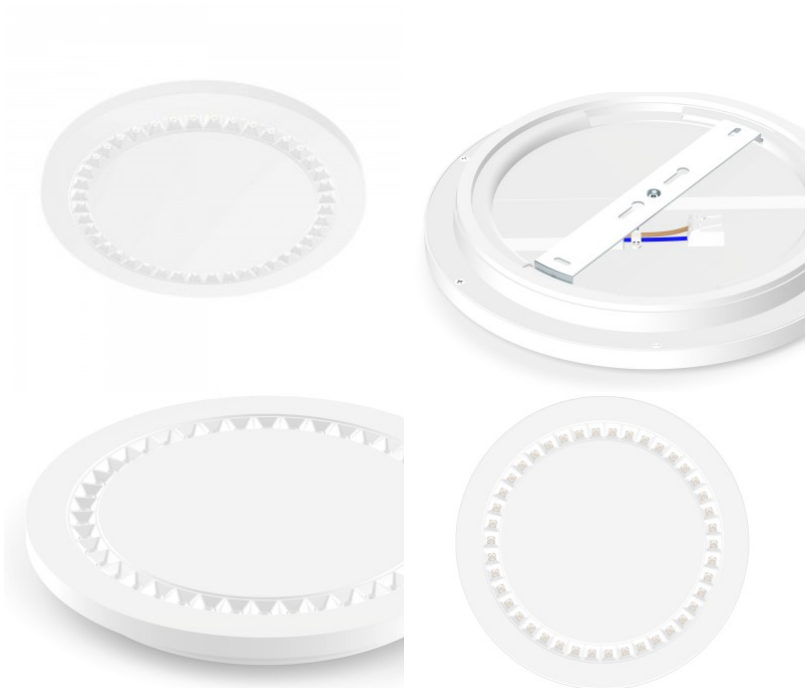

Plafondi Prolumen AL37 valkoinen 230V 25W 2800lm 100° 930

Tuotekoodi 14710

Brändi [Prolumen](#)

Syöttöjännite 230V

Teho 25W

Maksimiteho 25W/1m

Valovirta 2800luumenia

Valaistusteho lm79 112W

Väriämpötila lämmin valkoinen 3000K

Linssin kulma 100

Cri 90

Käyttöikä 50000h

Korkeus 33.0mm

Halkaisija 400.0mm

Paino 1.44 kg

Rungon väri valkoinen

Sertifikaatit CE, RoHS

Takuu 5 vuotta

Kompakti LED-kattolamppu olohuoneeseen, makuuhuoneeseen ja muihin sisätiloihin. Sen minimalistinen muotoilu sulautuu täydellisesti erilaisiin sisustuksiin, olipa kyse sitten kodista, toimistosta tai liiketoimintaympäristöstä. Tällä valaisimella on ihanteellinen värintoistoindeksi (CRI90) työtiloihin ja toimistoihin. 3000K:n valonlämpötila tuo tilaan lämmintä valkoista valoa. LED-talo -valikoimasta löydät useita muita [kattovalaisimia](#), jotka täydentävät tätä valais

Plafondi Prolumen AL45 D270 valkoinen pyöreä 230V 12W 1200lm 120° IP65 840