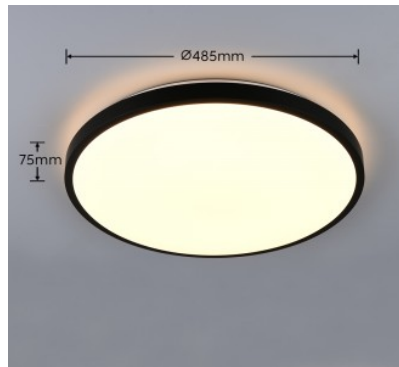

Plafondi Trio Lighting Slope musta 34W 3900lm CRI80 IP20 switch dimmer 2700K-6500K

Tuotekoodi 21010 switch dimmer
dimmable

Brändi [Trio Lighting](#)
Himmennettävä switch dimmer
Teho 34W
Valovirta 3900luumena
Valaistusteho lm79 115W
Väriämpötila 2700K-6500K
2700K-6500K
Cri 80
Kotelointiluokka IP20
Käyttöikä 20000h
Korkeus 75.0mm
Halkaisija 490.0mm
Paino 1.3 kg
Paketin paino 1.6 kg
Rungon väri musta
Rungon materiaali muovi
Kytentämäärä 10000kpl
Käyttöympäristö sisäkäyttöön
Takuu 5 vuotta