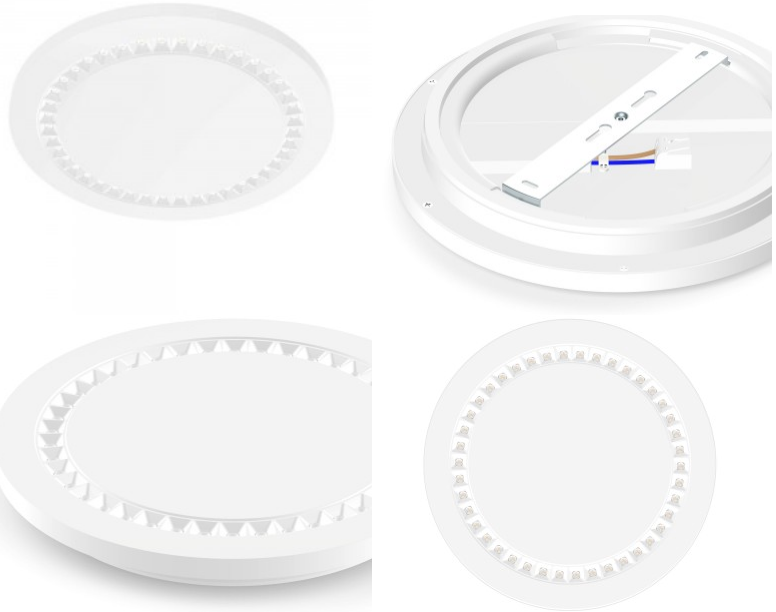

Tuotekoodi 14710

Brändi [PROLUMEN](#)

Syöttöjännite 230V

Teho 25W

Valovirta 2800luumenia

Valaistusteho lm79 112W

Väriämpötila lämmin valkoinen 3000K

Linssin kulma 100

Cri 90

Käyttöikä 50000h

Korkeus 33.0mm

Halkaisija 400.0mm

Paino 1440g

Rungon väri valkoinen

Sertifikaatit CE, RoHS

Takuu 5 vuotta

Kompakti LED-kattolamppu olohuoneeseen, makuuhuoneeseen ja muihin sisätiloihin. Sen minimalistinen muotoilu sulautuu täydellisesti erilaisiin sisustuksiin, olipa kyse sitten kodista, toimistosta tai liiketoimintaympäristöstä. Tällä valaisimella on ihanteellinen värintoistoindeksi (CRI90) työtiloihin ja toimistoihin. 3000K:n valonlämpötila tuo tilaan lämmintä valkoista valoa. LED-talo -valikoimasta löydät useita muita [kattovalaisimia](#), jotka täydentävät tätä valais

Plafondi PROLUMEN AL45 D270 valkoinen kierros 230V 12W 1200lm 120° IP65 840