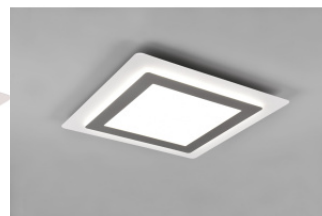

Plafondi Trio Lighting Morgan nikkeli 6000lm CRI80 IP20 DIMMABLE 2700K-6500K

Tuotekoodi 22557 DIMMABLE dimmable

Brändi [Trio Lighting](#)
Himmennettävä DIMMABLE
Maksimiteho 46W/1m
Valovirta 6000luumena
Väriämpötila 2700K-6500K
2700K-6500K
Cri 80
Kotelointiluokka IP20
Käyttöikä 20000h
Korkeus 40.0mm
Leveys 450.0mm
Paino 3.1 kg
Paketin paino 3.5 kg
Rungon väri nikkeli
Rungon materiaali metalli
Kytkenä määrä 15000kpl
Käyttöympäristö sisäkäyttöön
Takuu 5 vuotta