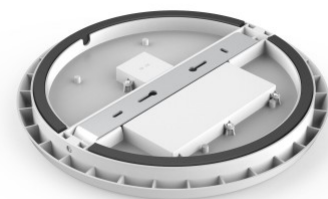

Plafondi Prolumen AL08 D300 valkoinen 230V 18W 1800lm 120° IP54 840

Tuotekoodi 13448

Brändi [Prolumen](#)
Syöttöjännite 230V
Tehokerroin 0.90
Teho 18W
Maksimiteho 18W/1m
Valovirta 1800luumenia
Valaistusteho 1m79 100W
Väriämpötila päivänvalkoinen 4000K
Linssin kulma 120
Cri 80
Sdcm - macadam ellipses 6
Kotelointiluokka IP54
Käyttöikä 50000h
Llmf tm21 L80B10 @25°C 50.000h
Korkeus 48.0mm
Halkaisija 300.0mm
Paino 980 g
Paketin paino 1.11 kg
Laatikossa 10kpl
Rungon väri valkoinen
Rungon materiaali muovi
Iskunkestävyys IK08
Käyttölämpötila -20 ~ 45°C
Sertifikaatit CE, RoHS
Takuu 5 vuotta

Premium-luokan LED-kattovalaisin.
Klassisella pyöreällä muotoilulla.
Tämän pintakiinnitettävän valaisimen
voi asentaa sekä kattoon että seinälle.
Ihanteellinen valaisin myymälöiden,
portaikkojen, parkkipaikkojen, WC-
tilojen, varastojen valaisemiseen.
IP54-suojaluokka tarkoittaa, että
tämä valaisin on suojattu tavalliselta
pölyltä ja roiskeilta mistä tahansa
suunnasta. AL08-malleja voi tilata
seuraavilla ominaisuuksilla: Teho:
12W, 15W, 25W Väri: musta,
valkoinen Valon lämpötilat:
3000/4000/5000/5700K tai säädettävä
valo 3000-4000-5700K. Oikean käytön
avulla valaisin on energiatehokas,
ympäristöystävällinen ja erittäin
pitkäikäinen (40 000 tuntia). Paranna
arkipäivän valaistuslaatua ja valitse
LED-talo [tuotevalikoimasta](#)
huippuluokan valaistusratkaisu!