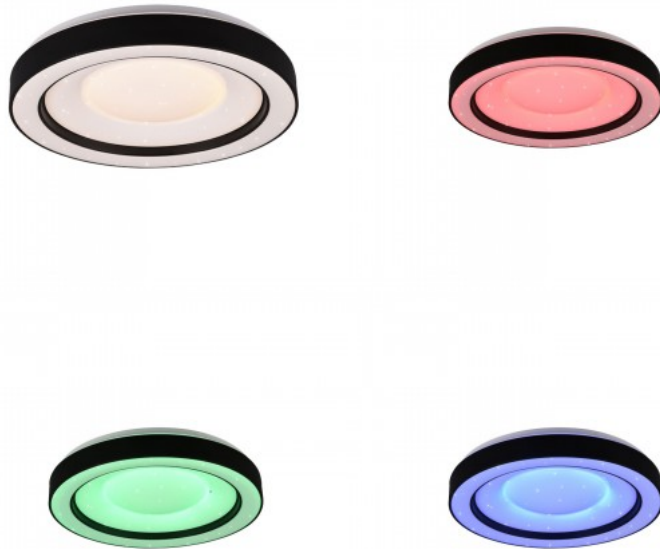

Plafondi Trio Lighting Arco RGBW musta pyöreä 22W 2500lm IP20 DIMMABLE 2700K-6000K

Tuotekoodi 19931 DIMMABLE dimmable

Brändi [Trio Lighting](#)
Himmennettävä DIMMABLE
Teho 22W
Valovirta 2500luumena
Valaistusteho lm79 114W
Väriämpötila 2700K-6000K
2700K-6000K
Kotelointiluokka IP20
Korkeus 8.0mm
Halkaisija 49.0mm
Paino 1.2 kg
Paketin paino 1.6 kg
Rungon väri musta
Muoto pyöreä
Takuu 3 vuotta