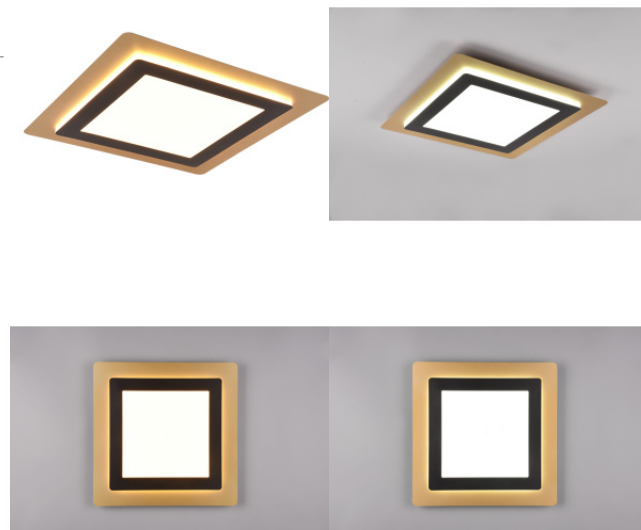

Plafondi Trio Lighting Morgan musta / kultainen 6000lm IP20 DIMMABLE 2700K-6500K

**Tuotekoodi 22558 DIMMABLE
dimmable**

Brändi [Trio Lighting](#)
Himmennettävä DIMMABLE
Maksimiteho 46W/1m
Valovirta 6000luumena
Väriämpötila 2700K-6500K
2700K-6500K
Kotelointiluokka IP20
Käyttöikä 20000h
Korkeus 450.0mm
Leveys 450.0mm
Pituus 40.0mm
Paino 3.1 kg
Paketin paino 3.5 kg
Rungon väri musta / kultainen
Rungon materiaali metalli
Kytentämäärä 15000kpl
Käyttöympäristö sisäkäyttöön
Takuu 5 vuotta