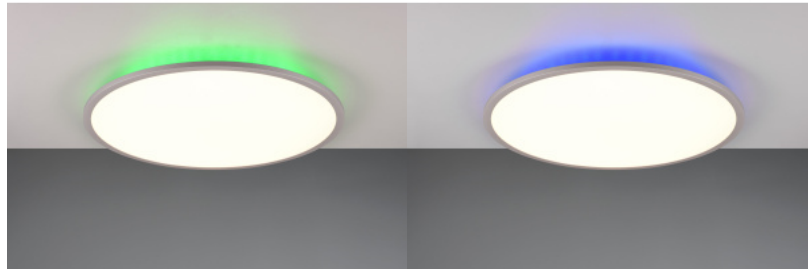

Muoto pyöreä

Käyttöympäristö sisäkäyttöön

Takuu 5 vuotta

Plafondi Trio Lighting Yuma 4200lm 80° IP20 DIMMABLE 3000K-6500K 2CCT

**Tuotekoodi 22563 DIMMABLE
dimmable**

Brändi [Trio Lighting](#)
Himmennettävä DIMMABLE
Maksimiteho 35W/1m
Valovirta 4200luumenia
Väriämpötila 2CCT 3000K-6500K
Linssin kulma 80
Kotelointiluokka IP20
Käyttöikä 25000h
Korkeus 50.0mm
Halkaisija 600.0mm
Rungon materiaali metalli
Kytentämäärä 15000kpl
Käyttöympäristö sisäkäyttöön
Takuu 5 vuotta