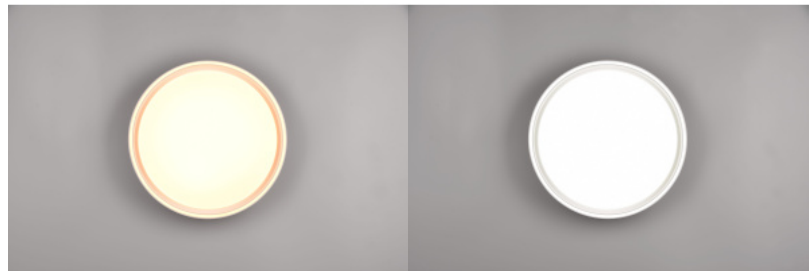

Plafondi Trio Lighting Felis valkoinen 24W 2500lm IP20 switch dimmer 2700K-6500K

Tuotekoodi 22588 switch dimmer dimmable

Brändi [Trio Lighting](#)
Himmennettävä switch dimmer
Teho 24W
Maksimiteho 24W/1m
Valovirta 2500luumena
Valaistusteho lm79 104W
Väriämpötila 2700K-6500K
2700K-6500K
Kotelointiluokka IP20
Käyttöikä 25000h
Korkeus 70.0mm
Halkaisija 400.0mm
Paino 1.3 kg
Paketin paino 1.6 kg
Rungon väri valkoinen
Rungon materiaali muovi
Kytentämäärä 15000kpl
Käyttöympäristö sisäkäyttöön

Plafondi Trio Lighting Glace musta / valkoinen pyöreä 21.5W 2600lm CRI80 IP20 switch dimmer 2700K-6500K

Tuotekoodi 19974 switch dimmer dimmable

Brändi [Trio Lighting](#)
Himmennettävä switch dimmer
Teho 21.5W
Maksimiteho 21.5W/1m
Valovirta 2600luumena
Valaistusteho lm79 121W
Väriämpötila 2700K-6500K
Cri 80
Kotelointiluokka IP20
Käyttöikä 20000h
Korkeus 45.0mm
Halkaisija 380.0mm
Paino 1.3 kg
Rungon väri musta / valkoinen
Muoto pyöreä
Kytentämäärä 15000kpl
Takuu 5 vuotta