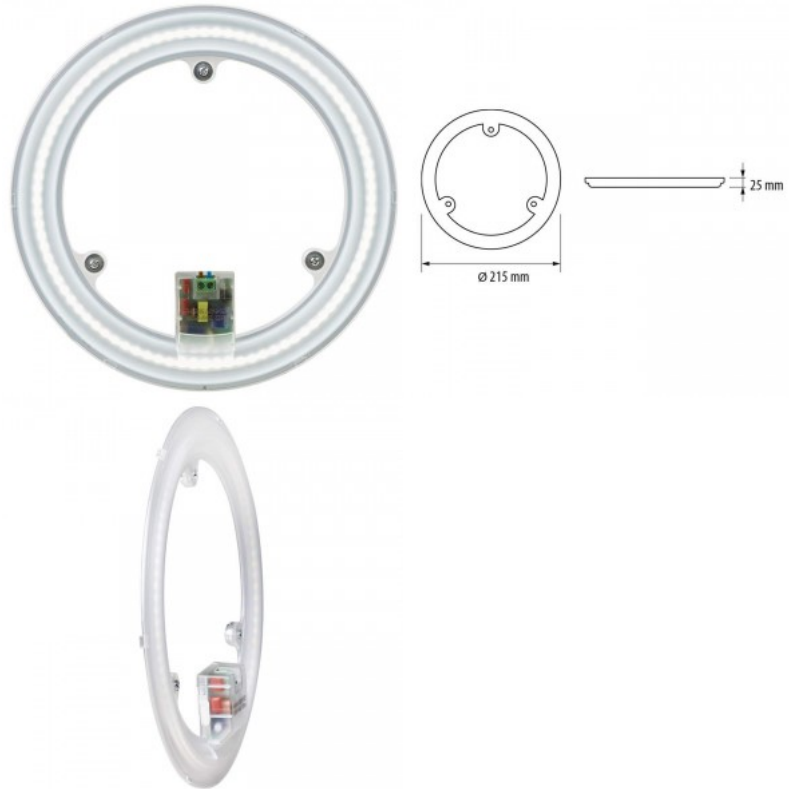

Käyttöympäristö sisäkäyttöön

Sertifikaatit CE, RoHS

Takuu 3 vuotta

Pinnalle asennettava pyöreä kattovalaisin. Sen minimalistinen muotoilu sopii täydellisesti erilaisiin sisustuksiin, olipa kyse sitten kodista, toimistosta tai liikeympäristöstä. Valaisin on tarkoitettu käytettäväksi vain sisätiloissa! Voit valita eri valonlämpötilojen välillä: Lämmin valkoinen 3000K/3500K Päivänvalo 4000K Paranna alon laatua arkipäiväisessä elämässäsi ja valitse huippuluokan valaistusratkaisu LED house -tuotevalikoimasta!

LED-plafondin moduuli LMM1842 230V 18W 1700lm 180° IP20 842

Tuotekoodi 16303

Syöttöjännite 230V
 Teho 18W
 Maksimiteho 18W/1m
 Valovirta 1700luumenia
 Valaistusteho 1m79 94W
 Väriämpötila päivänvalkoinen 4200K
 Linssin kulma 180
 Cri 80
 Kotelointiluokka IP20
 Käyttöikä 25000h
 Korkeus 25.0mm
 Halkaisija 215.0mm
 Paino 100 g
 Paketin paino 150 g
 Laatikossa 20kpl
 Kytkenämäärä 15000kpl
 Käyttöympäristö sisäkäyttöön
 Käyttöämpötila -25 ~ +50°C