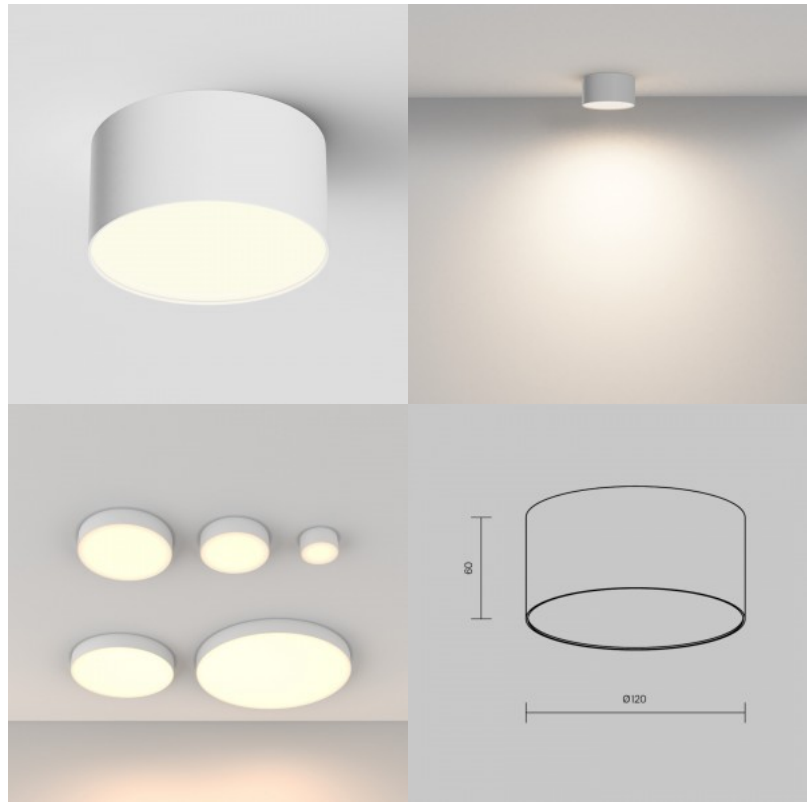

Plafondi Maytoni Zon valkoinen 12W 660lm 120° IP20 930

Tuotekoodi 21150

Brändi Maytoni
Teho 12W
Valovirta 660luumena
Valaistusteho lm79 55W
Väriämpötila lämmin valkoinen 3000K
Linssin kulma 120
Cri 90
Kotelointiluokka IP20
Korkeus 60.0mm
Halkaisija 120.0mm
Rungon väri valkoinen
Rungon materiaali alumiini
Käyttöympäristö sisäkäyttöön
Takuu 5 vuotta