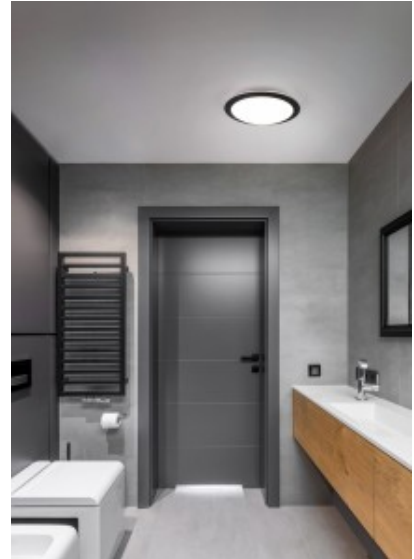

Rungon väri musta

Rungon materiaali muovi

Kyt Kentämäärä 20000kpl

Käyttöympäristö sisäkäyttöön

Sertifikaatit CE

Takuu 5 vuotta

Plafondi Trio Lighting Waco valkoinen pyöreä 51W 12400lm CRI80 IP20 DIMMABLE 2300K, 3000K, 4000K 3CCT