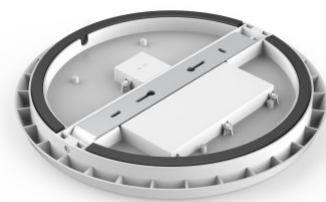

Plafondi Prolumen AL08 D300 liiketunnistimella valkoinen 230V 25W 2550lm 120° IP54 940

Tuotekoodi 15302

Brändi [Prolumen](#)
Syöttöjännite 230V
Tehokerroin 0.90
Teho 25W
Maksimiteho 25W/1m
Valovirta 2550luumenia
Valaistusteho 1m79 102W
Väriämpötila päivänvalkoinen 4000K
Linssin kulma 120
Cri 90
Sdcm - macadam ellipses 6
Kotelointiluokka IP54
Käyttöikä 50000h
Llmf tm21 L80B10 @25°C 50.000h
Korkeus 40.0mm
Halkaisija 300.0mm
Paino 800 g
Paketin paino 930 g
Laatikossa 10kpl
Rungon väri valkoinen
Rungon materiaali muovi
Iskunkestävyys IK08
Käyttölämpötila -20 ~ 45°C
Sertifikaatit CE, RoHS
Takuu 5 vuotta

Premium-luokan LED-kattovalaisin. Klassisella pyöreällä muotoilulla. Tämän pintakiinnitettävän valaisimen voi asentaa sekä kattoon että seinälle. Ihanteellinen valaisin myymälöiden, portaikkojen, parkkipaikkojen, WC-tilojen, varastojen valaisemiseen. IP54-suojaluokka tarkoittaa, että tämä valaisin on suojattu tavalliselta pölyltä ja roiskeilta mistä tahansa suunnasta. AL08-malleja voi tilata seuraavilla ominaisuuksilla: Teho: 12W, 15W, 25W Väri: musta, valkoinen Valon lämpötilat: 3000/4000/5000/5700K tai säädettävä valo 3000-4000-5700K. Oikean käytön avulla valaisin on energiatehokas, ympäristöystävällinen ja erittäin pitkäikäinen (40 000 tuntia). Paranna arkipäivän valaistuslaatua ja valitse LED-talo [tuotevalikoimasta](#) huippuluokan valaistusratkaisu!