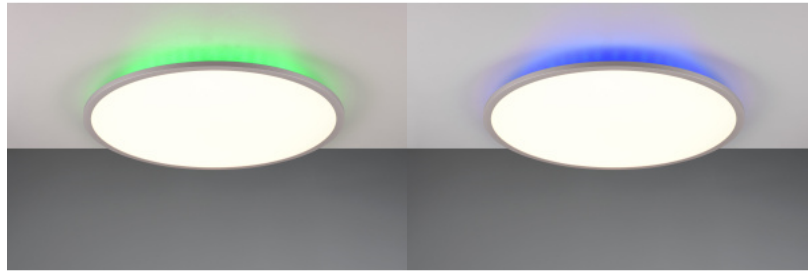

Muoto pyöreä

Käyttöympäristö sisäkäyttöön

Takuu 5 vuotta

Plafondi Trio Lighting Yuma 4200lm 80° IP20 DIMMABLE 3000K-6500K 2CCT

**Tuotekoodi 22563 DIMMABLE
dimmable**

Brändi [Trio Lighting](#)
Himmennettävä DIMMABLE
Maksimiteho 35W/1m
Valovirta 4200luumenia
Väriämpötila 2CCT 3000K-6500K
Linssin kulma 80
Kotelointiluokka IP20
Käyttöikä 25000h
Korkeus 50.0mm
Halkaisija 600.0mm
Rungon materiaali metalli + muovi
Kytentämäärä 15000kpl
Käyttöympäristö sisäkäyttöön
Takuu 5 vuotta