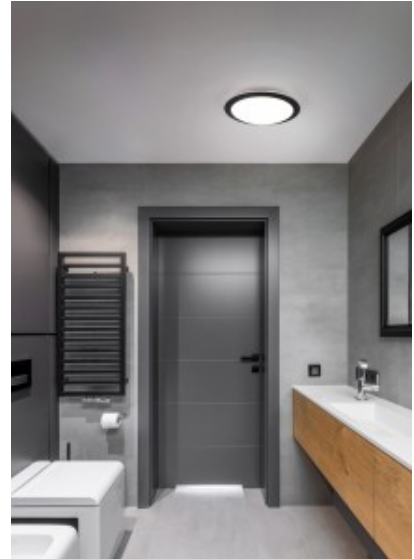

Plafondi Trio Lighting Umberto musta 12W 1160lm IP44 830

Tuotekoodi 22415

Brändi [Trio Lighting](#)
Teho 12W
Maksimiteho 12W/1m
Valovirta 1160luumena
Valaistusteho lm79 97W
Väriämpötila lämmin valkoinen 3000K
Cri 80
Kotelointiluokka IP44
Käyttöikä 30000h
Korkeus 80.0mm
Halkaisija 290.0mm
Paino 400 g
Paketin paino 600 g
Paketissa 1kpl
Rungon väri musta
Rungon materiaali muovi
KytKentämäärä 20000kpl
Käyttöympäristö sisäkäyttöön
Sertifikaatit CE
Takuu 5 vuotta