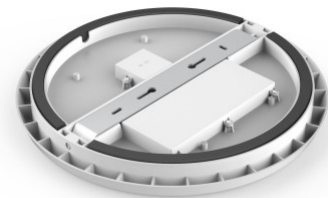

Tuotekoodi 17104

Brändi [Prolumen](#)
 Syöttöjännite 230V
 Tehokerroin 0.90
 Teho 12W
 Maksimiteho 12W/1m
 Valovirta 968luumenia
 Valaistusteho 1m79 81W
 Väriämpötila lämmin valkoinen 3000K
 Linssin kulma 120
 Cri 90
 Sdcm - macadam ellipses 6
 Kotelointiluokka IP54
 Käyttöikä 50000h
 Llmf tm21 L80B10 @25°C 50.000h
 Korkeus 48.0mm
 Halkaisija 250.0mm
 Paino 800 g
 Paketin paino 930 g
 Laatikossa 20kpl
 Rungon väri valkoinen
 Rungon materiaali muovi
 Iskunkestävyys IK08
 Käyttölämpötila -20 ~ 45°C
 Sertifikaatit CE, RoHS
 Takuu 5 vuotta