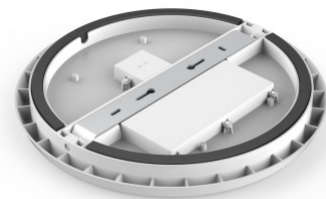

Premium-luokan LED-kattovalaisin.
Klassisella pyöreällä muotoilulla.
Tämän pintakiinnitettävän valaisimen
voi asentaa sekä kattoon että seinälle.
Ihanteellinen valaisin myymälöiden,
portaikkojen, parkkipaikkojen, WC-
tilojen, varastojen valaisemiseen.
IP54-suojaluokka tarkoittaa, että
tämä valaisin on suojattu tavalliselta
pölyltä ja roiskeilta mistä tahansa
suunnasta. AL08-malleja voi tilata
seuraavilla ominaisuuksilla: Teho:
12W, 15W, 25W Väri: musta,
valkoinen Valon lämpötilat:
3000/4000/5000/5700K tai säädettävä
valo 3000-4000-5700K. Oikean käytön
avulla valaisin on energiatehokas,
ympäristöystävällinen ja erittäin
pitkäikäinen (40 000 tuntia). Paranna
arkipäivän valaistuslaatua ja valitse
LED-talo [tuotevalikoimasta](#)
huippuluokan valaistusratkaisu!