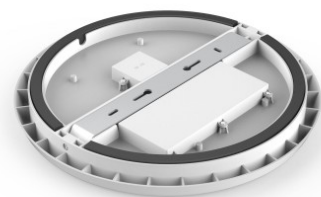

Plafondi Prolumen AL08 D300 valkoinen 230V 18W 1710lm 120° IP54 830

Tuotekoodi 16581

Brändi [Prolumen](#)
Syöttöjännite 230V
Tehokerroin 0.90
Teho 18W
Maksimiteho 18W/1m
Valovirta 1710luumena
Valaistusteho 1m79 95W
Väriämpötila lämmin valkoinen 3000K
Linssin kulma 120
Cri 80
Sdcm - macadam ellipses 6
Kotelointiluokka IP54
Käyttöikä 50000h
Llmf tm21 L80B10 @25°C 50.000h
Korkeus 40.0mm
Halkaisija 300.0mm
Paino 800 g
Paketin paino 930 g
Paketissa 1kpl
Laatikossa 10kpl
Rungon väri valkoinen
Rungon materiaali muovi
Iskunkestävyys IK08
Käyttölämpötila -20 ~ 45°C
Sertifikaatit CE, RoHS
Takuu 5 vuotta

Premium-luokan LED-kattovalaisin. Klassisella pyöreällä muotoilulla. Tämän pintakiinnitettävän valaisimen voi asentaa sekä kattoon että seinälle. Ihanteellinen valaisin myymälöiden, portaikkojen, parkkipaikkojen, WC-tilojen, varastojen valaisemiseen. IP54-suojausluokka tarkoittaa, että tämä valaisin on suojattu tavalliselta pölyltä ja roiskeilta mistä tahansa suunnasta. AL08-malleja voi tilata seuraavilla ominaisuuksilla: Teho: 12W, 15W, 25W Väri: musta, valkoinen Valon lämpötilat: 3000/4000/5000/5700K tai säädettävä valo 3000-4000-5700K. Oikean käytön avulla valaisin on energiatehokas, ympäristöystävällinen ja erittäin pitkäikäinen (40 000 tuntia). Paranna arkipäivän valaistuslaatua ja valitse LED-talo [tuotevalikoimasta](#) huippuluokan valaistusratkaisu!