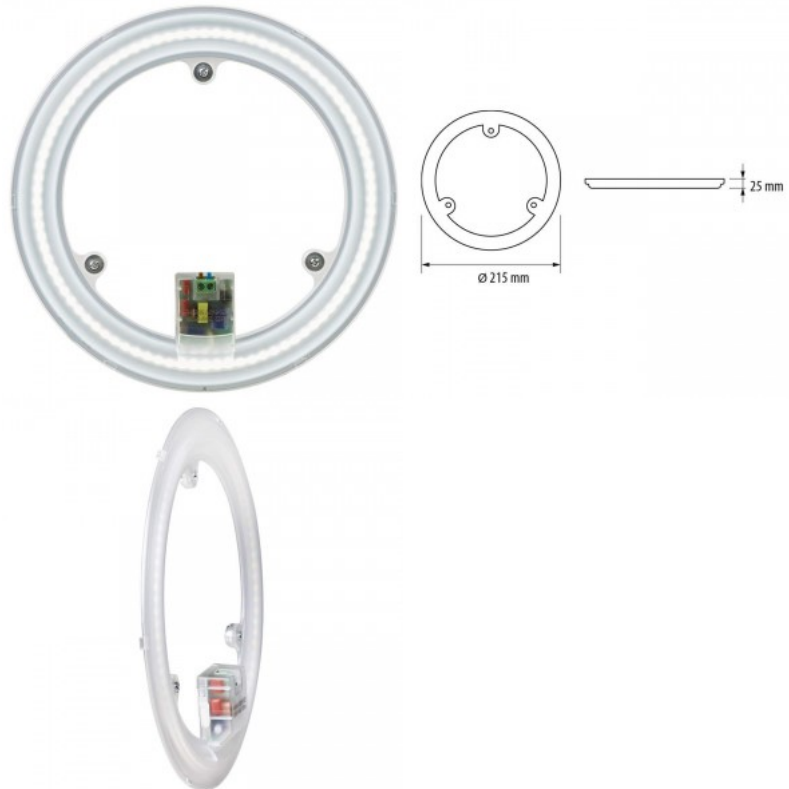

LED-plafondin moduuli LMM1842 230V 18W 1700lm 180° IP20 842

Tuotekoodi 16303

Syöttöjännite 230V
 Teho 18W
 Valovirta 1700luumenia
 Valaistusteho 1m79 94W
 Väriämpötila päivänvalkoinen 4200K
 Linssin kulma 180
 Cri 80
 Kotelointiluokka IP20
 Käyttöikä 25000h
 Korkeus 25.0mm
 Halkaisija 215.0mm
 Paino 100g
 Paketin paino 150g
 Laatikossa 20kpl
 Kytkenämäärä 15000kpl
 Käyttöympäristö sisäkäyttöön
 Käyttölämpötila -25 ~ +50°C

Kattomoduuli. Sopii käytettäväksi vain sisätiloissa, suojausluokka IP20. 4200K valonlämpötilan LED-valaisin tarjoaa selkeää valoa. Paranna arkipäivän valaistuslaatua ja valitse LED-talo [tuotevalikoimasta](#) huippuluokan valaistusratkaisu!

Plafondi Nairos G2 musta 230V 24W 2280lm CRI80 120° IP65 3000K, 4000K, 6000K WW/DW/CW

Tuotekoodi 17906

Syöttöjännite 230V
Tehokerroin 0.70
Teho 24W
Valovirta 2280luumenia
Valaistusteho 1m79 95W
Väriämpötila WW/DW/CW 3000K,
4000K, 6000K
Linssin kulma 120
Cri 80
Kotelointiluokka IP65
Käyttöikä 30000h
Korkeus 55.0mm
Halkaisija 300.0mm
Paino 700g
Laatikossa 10kpl
Rungon väri musta
Rungon materiaali muovi
Kytkenä määrä 20000kpl
Iskunkestävyys IK08
Käyttöympäristö sisä- ja ulkokäyttöön
Käyttölämpötila -20 ~ +40°C
Sertifikaatit CE
Takuu 3 vuotta