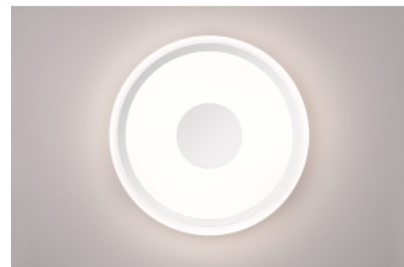

Kotelointiluokka IP20

Käyttöikä 25000h

Korkeus 50.0mm

Halkaisija 330.0mm

Rungon väri kromi

Rungon materiaali muovi

Käyttöympäristö sisäkäyttöön

Plafondi Trio Lighting Bunda valkoinen / musta 16W 1900lm IP20 3000K lämmin valkoinen