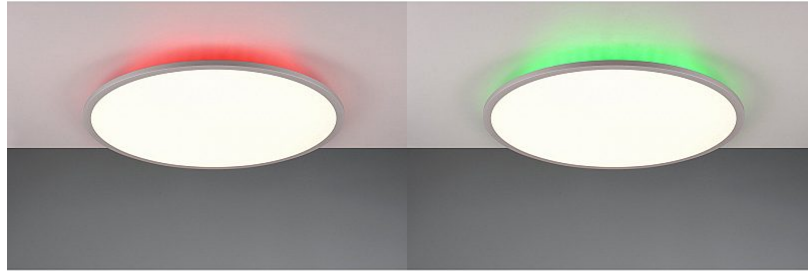

Muoto pyöreä

Käyttöympäristö sisäkäyttöön

Takuu 5 vuotta

Plafondi Trio Lighting Yuma 4200lm 80° IP20 DIMMABLE 3000K-6500K 2CCT

**Tuotekoodi 22563 DIMMABLE
dimmable**

Brändi [Trio Lighting](#)
Himmennettävä DIMMABLE
Maksimiteho 35W/1m
Valovirta 4200luumena
Väriämpötila 2CCT 3000K-6500K
Linssin kulma 80
Kotelointiluokka IP20
Käyttöikä 25000h
Korkeus 50.0mm
Halkaisija 600.0mm
Rungon materiaali metalli + muovi
Kytentämäärä 15000kpl
Käyttöympäristö sisäkäyttöön
Takuu 5 vuotta