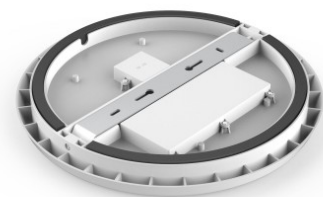

Plafondi Prolumen AL08 D400 valkoinen 230V 30W 3000lm 120° IP54 830

Tuotekoodi 14989

Brändi [Prolumen](#)
Syöttöjännite 230V
Tehokerroin 0.90
Teho 30W
Maksimiteho 30W/1m
Valovirta 3000luumenia
Valaistusteho lm79 100W
Värielämpötila lämmin valkoinen 3000K
Linssin kulma 120
Cri 80
Sdcm - macadam ellipses 6
Kotelointiluokka IP54
Käyttöikä 50000h
Llmf tm21 L80B10 @25°C 50.000h
Korkeus 52.0mm
Halkaisija 400.0mm
Paino 1.4 kg
Paketin paino 1.7 kg
Paketissa 1kpl
Laatikossa 10kpl
Rungon väri valkoinen
Rungon materiaali muovi
Iskunkestävyys IK08
Käyttölämpötila -20 ~ 45°C
Sertifikaatit CE, RoHS
Takuu 5 vuotta

Premium-luokan LED-kattovalaisin. Klassisella pyöreällä muotoilulla. Tämän pintakiinnitettävän valaisimen voi asentaa sekä kattoon että seinälle. Ihanteellinen valaisin myymälöiden, portaikkojen, parkkipaikkojen, WC-tilojen, varastojen valaisemiseen. IP54-suojausluokka tarkoittaa, että tämä valaisin on suojattu tavalliselta pölyltä ja roiskeilta mistä tahansa suunnasta. AL08-malleja voi tilata seuraavilla ominaisuuksilla: Teho: 12W, 15W, 25W Väri: musta, valkoinen Valon lämpötilat: 3000/4000/5000/5700K tai säädettävä valo 3000-4000-5700K. Oikean käytön avulla valaisin on energiatehokas, ympäristöystävällinen ja erittäin pitkäikäinen (40 000 tuntia). Paranna arkipäivän valaistuslaatua ja valitse LED-talo [tuotevalikoimasta](#) huippuluokan valaistusratkaisu!