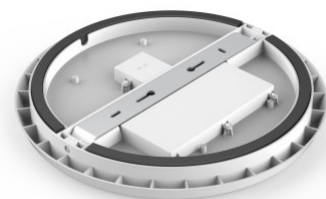

Plafondi Prolumen AL08 D250 valkoinen 230V 12W 1068lm 120° IP54 830

Tuotekoodi 15089

Brändi [Prolumen](#)
Syöttöjännite 230V
Tehokerroin 0.90
Teho 12W
Maksimiteho 12W/1m
Valovirta 1068luumenia
Valaistusteho 1m79 89W
Väriämpötila lämmin valkoinen 3000K
Linssin kulma 120
Cri 80
Sdcm - macadam ellipses 6
Kotelointiluokka IP54
Käyttöikä 50000h
Llmf tm21 L80B10 @25°C 50.000h
Korkeus 48.0mm
Halkaisija 250.0mm
Paino 800 g
Paketin paino 930 g
Laatikossa 20kpl
Rungon väri valkoinen
Rungon materiaali muovi
Iskunkestävyys IK08
Käyttölämpötila -20 ~ 45°C
Sertifikaatit CE, RoHS
Takuu 5 vuotta

Premium-luokan LED-kattovalaisin.
Klassisella pyöreällä muotoilulla.
Tämän pintakiinnitettävän valaisimen
voi asentaa sekä kattoon että seinälle.
Ihanteellinen valaisin myymälöiden,
portaikkojen, parkkipaikkojen, WC-
tilojen, varastojen valaisemiseen.
IP54-suojaluokka tarkoittaa, että
tämä valaisin on suojattu tavalliselta
pölyltä ja roiskeilta mistä tahansa
suunnasta. AL08-malleja voi tilata
seuraavilla ominaisuuksilla: Teho:
12W, 15W, 25W Väri: musta,
valkoinen Valon lämpötilat:
3000/4000/5000/5700K tai säädettävä
valo 3000-4000-5700K. Oikean käytön
avulla valaisin on energiatehokas,
ympäristöystävällinen ja erittäin
pitkäikäinen (40 000 tuntia). Paranna
arkipäivän valaistuslaatua ja valitse
LED-talo [tuotevalikoimasta](#)
huippuluokan valaistusratkaisu!