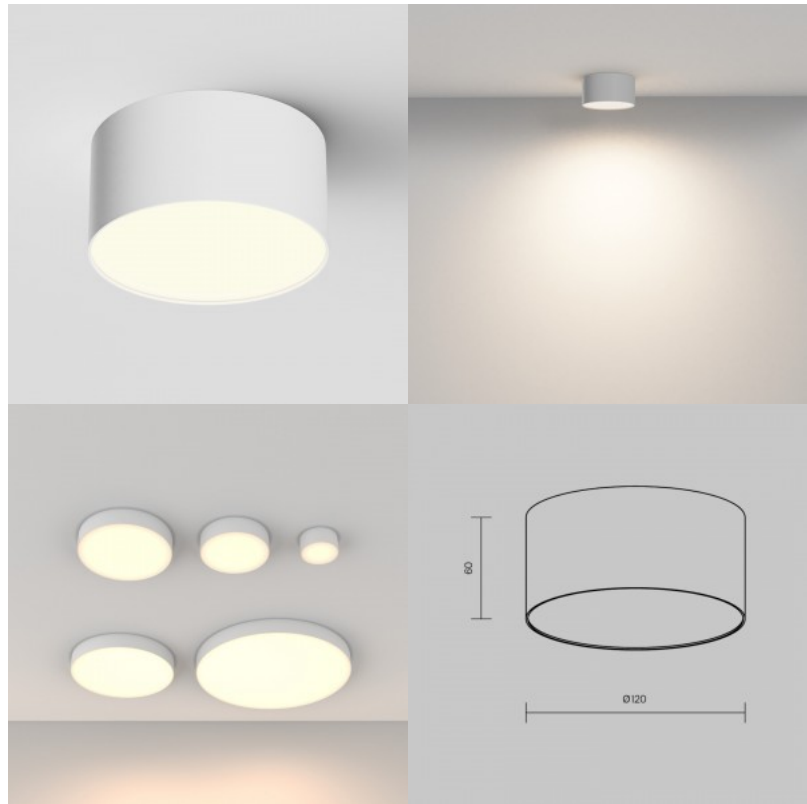

Plafondi Maytoni Zon valkoinen 12W 870lm 120° IP20 930

Tuotekoodi 21150

Brändi Maytoni
Teho 12W
Valovirta 870luumena
Valaistusteho lm79 73W
Väriämpötila lämmin valkoinen 3000K
Linssin kulma 120
Cri 90
Kotelointiluokka IP20
Korkeus 60.0mm
Halkaisija 120.0mm
Rungon väri valkoinen
Rungon materiaali alumiini
Käyttöympäristö sisäkäyttöön
Takuu 5 vuotta