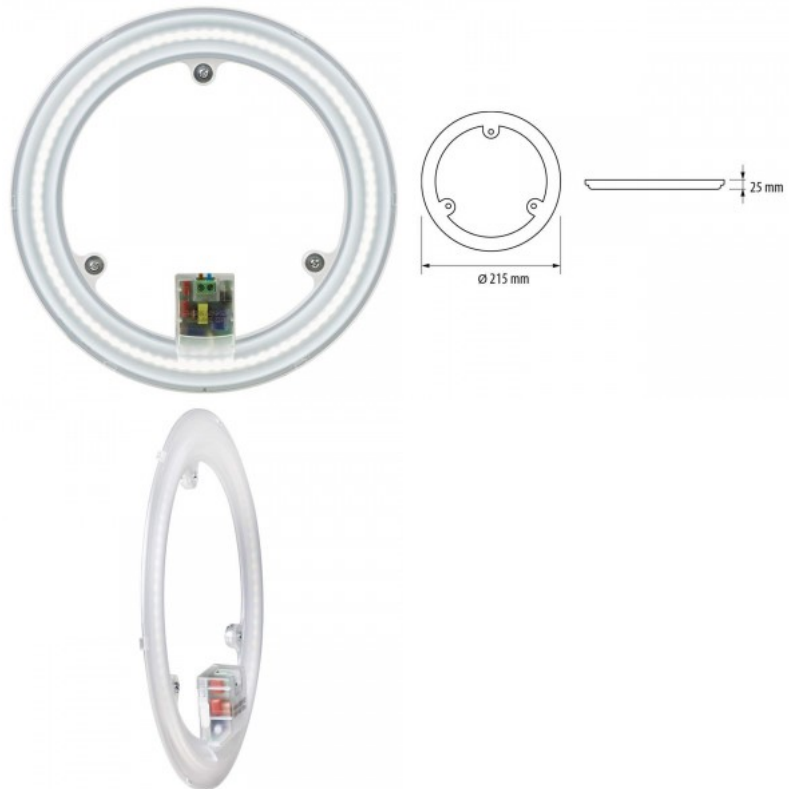

Käyttöympäristö sisäkäyttöön

Sertifikaatit CE, RoHS

Takuu 3 vuotta

Pinnalle asennettava pyöreä kattovalaisin. Sen minimalistinen muotoilu sopii täydellisesti erilaisiin sisustuksiin, olipa kyse sitten kodista, toimistosta tai liikeympäristöstä. Valaisin on tarkoitettu käytettäväksi vain sisätiloissa! Voit valita eri valonlämpötilojen välillä: Lämmin valkoinen 3000K/3500K Päivänvalo 4000K Paranna alon laatua arkipäiväisessä elämässäsi ja valitse huippuluokan valaistusratkaisu LED house -tuotevalikoimasta!

LED-plafondin moduuli LMM1842 230V 18W 1700lm 180° IP20 842

Tuotekoodi 16303

Syöttöjännite 230V
 Teho 18W
 Maksimiteho 18W/1m
 Valovirta 1700luumenia
 Valaistusteho 1m79 94W
 Väriämpötila päivänvalkoinen 4200K
 Linssin kulma 180
 Cri 80
 Kotelointiluokka IP20
 Käyttöikä 25000h
 Korkeus 25.0mm
 Halkaisija 215.0mm
 Paino 100 g
 Paketin paino 150 g
 Laatikossa 20kpl
 Kytkenämäärä 15000kpl
 Käyttöympäristö sisäkäyttöön
 Käyttöämpötila -25 ~ +50°C