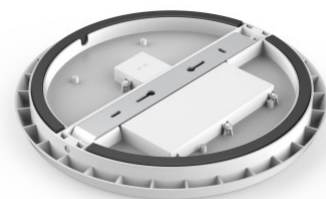

Plafondi Prolumen AL08 D300 liiketunnistimella valkoinen 230V 25W 2550lm 120° IP54 940

Tuotekoodi 15302

Brändi [Prolumen](#)
Syöttöjännite 230V
Tehokerroin 0.90
Teho 25W
Maksimiteho 25W/1m
Valovirta 2550luumenia
Valaistusteho 1m79 102W
Väriämpötila päivänvalkoinen 4000K
Linssin kulma 120
Cri 90
Sdcm - macadam ellipses 6
Kotelointiluokka IP54
Käyttöikä 50000h
Llmf tm21 L80B10 @25°C 50.000h
Korkeus 40.0mm
Halkaisija 300.0mm
Paino 800 g
Paketin paino 930 g
Laatikossa 10kpl
Rungon väri valkoinen
Rungon materiaali muovi
Iskunkestävyys IK08
Käyttölämpötila -20 ~ 45°C
Sertifikaatit CE, RoHS
Takuu 5 vuotta

Premium-luokan LED-kattovalaisin.
Klassisella pyöreällä muotoilulla.
Tämän pintakiinnitettävän valaisimen
voi asentaa sekä kattoon että seinälle.
Ihanteellinen valaisin myymälöiden,
portaikkojen, parkkipaikkojen, WC-
tilojen, varastojen valaisemiseen.
IP54-suojaluokka tarkoittaa, että
tämä valaisin on suojattu tavalliselta
pölyltä ja roiskeilta mistä tahansa
suunnasta. AL08-malleja voi tilata
seuraavilla ominaisuuksilla: Teho:
12W, 15W, 25W Väri: musta,
valkoinen Valon lämpötilat:
3000/4000/5000/5700K tai säädettävä
valo 3000-4000-5700K. Oikean käytön
avulla valaisin on energiatehokas,
ympäristöystävällinen ja erittäin
pitkäikäinen (40 000 tuntia). Paranna
arkipäivän valaistuslaatua ja valitse
LED-talo [tuotevalikoimasta](#)
huippuluokan valaistusratkaisu!