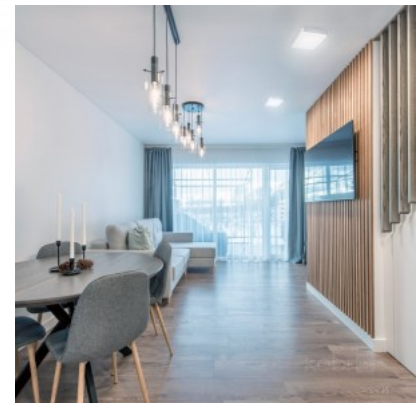

kobi®

kobi®

Plafondi SIGARO SQUARE valkoinen nelikulmainen 230V 24W 2400lm 120° IP40 840

Tuotekoodi 15914

Syöttöjännite 230V
Teho 24W
Maksimiteho 24W/1m
Valovirta 2400luumenia
Valaistusteho 1m79 100W
Väriämpötila päivänvalkoinen 4000K
Linssin kulma 120
Cri 80
Kotelointiluokka IP40
Käyttöikä 25000h
Korkeus 30.0mm
Leveys 225.0mm
Pituus 225.0mm
Paino 320 g
Laatikossa 20kpl
Rungon väri valkoinen
Rungon materiaali muovi
Kiilto matto
Muoto nelikulmainen
Kytentämäärä 15000kpl
Iskunkestävyys IK03
Käyttöympäristö sisäkäyttöön
Käyttölämpötila -20 ~ 40°C
Sertifikaatit CE
Takuu 3 vuotta