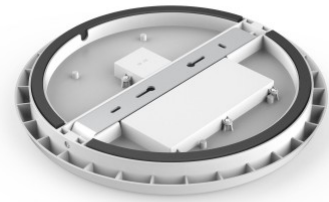

Plafondi PROLUMEN AL08 D300 liiketunnistimella valkoinen 230V 25W 2550lm CRI80 120° IP54 4000K päivänvalkoinen

Tuotekoodi 15302

Brändi [PROLUMEN](#)

Syöttöjännite 230V

Teho 25W

Valovirta 2550luumenia

Valaistusteho 102W

Väriämpötila (cct) päivänvalkoinen

4000K

Linssin kulma 120

Cri 80

Sdcm - macadam ellipses 6

Kotelointiluokka IP54

Käyttöikä 40000h

Korkeus 40.0mm

Halkaisija 300.0mm

Paino 800g

Paketin paino 930g

Laatikossa 10kpl

Rungon väri valkoinen

Rungon materiaali muovi

Iskunkestävyys IK08

Käyttölämpötila -20 ~ 45°C

Sertifikaatit CE, RoHS

Takuu 3 vuotta