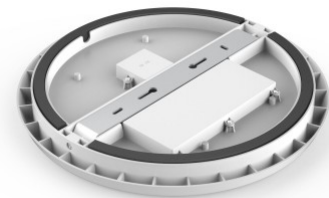

Tuotekoodi 17104

Brändi [Prolumen](#)
 Syöttöjännite 230V
 Tehokerroin 0.90
 Teho 12W
 Maksimiteho 12W/1m
 Valovirta 968luumena
 Valaistusteho 1m79 81W
 Väriämpötila lämmin valkoinen 3000K
 Linssin kulma 120
 Cri 90
 Sdcm - macadam ellipses 6
 Kotelointiluokka IP54
 Käyttöikä 50000h
 Llmf tm21 L80B10 @25°C 50.000h
 Korkeus 48.0mm
 Halkaisija 250.0mm
 Paino 800 g
 Paketin paino 930 g
 Laatikossa 20kpl
 Rungon väri valkoinen
 Rungon materiaali muovi
 Iskunkestävyys IK08
 Käyttölämpötila -20 ~ 45°C
 Sertifikaatit CE, RoHS
 Takuu 5 vuotta