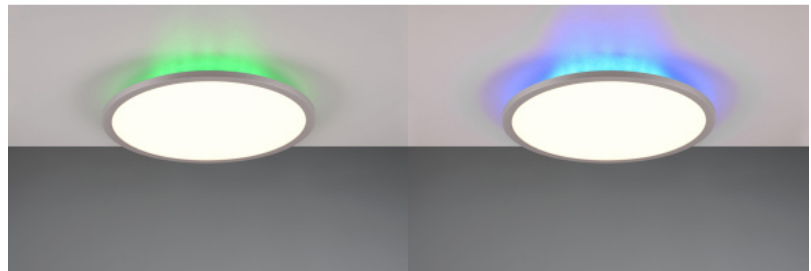

Plafondi Trio Lighting Yuma RGBW 23W 2250lm IP20 DIMMABLE 3000K-6500K 2CCT

Tuotekoodi 22561 DIMMABLE dimnable

Brändi [Trio Lighting](#)
Himmennettävä DIMMABLE
Teho 23W
Maksimiteho 23W/1m
Valovirta 2250luumena
Valaistusteho lm79 98W
Väriämpötila 2CCT 3000K-6500K
Kotelointiluokka IP20
Käyttöikä 25000h
Korkeus 50.0mm
Halkaisija 400.0mm
Paino 1.3 kg
Paketin paino 1.8 kg
Rungon materiaali metalli
Kytkenämäärä 15000kpl
Käyttöympäristö sisäkäyttöön
Takuu 5 vuotta