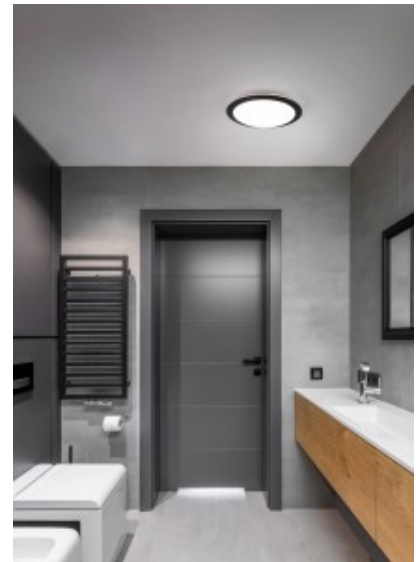

Rungon väri musta

Rungon materiaali muovi

Kyt Kentämäärä 20000kpl

Käyttöympäristö sisäkäyttöön

Sertifikaatit CE

Takuu 5 vuotta

Plafondi Trio Lighting Waco valkoinen pyöreä 51W 12400lm CRI80 IP20 DIMMABLE 2300K, 3000K, 4000K 3CCT