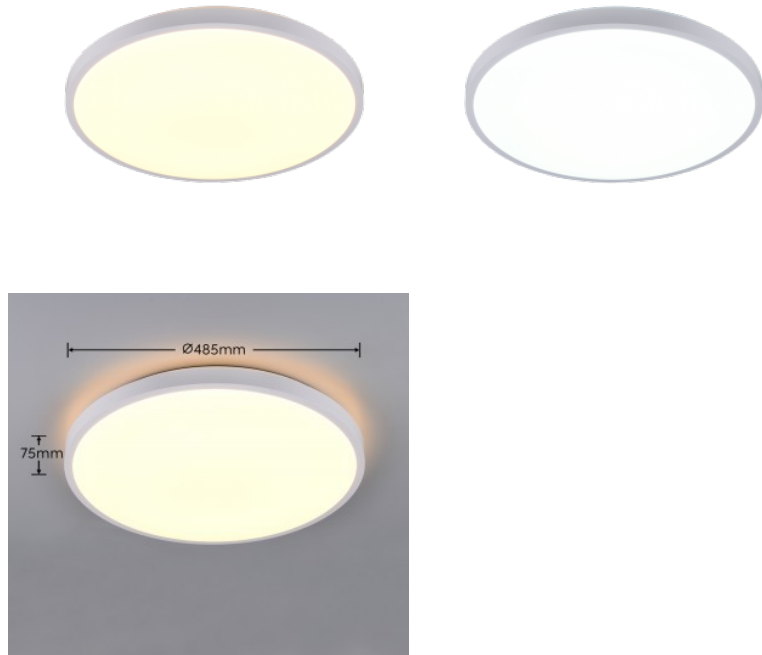

Plafondi Trio Lighting Slope valkoinen 34W 3900lm CRI80 IP20 switch dimmer 2700K-6500K

Tuotekoodi 21011 switch dimmer
dimmable

Brändi [Trio Lighting](#)
Himmennettävä switch dimmer
Teho 34W
Valovirta 3900luumena
Valaistusteho lm79 115W
Väriämpötila 2700K-6500K
2700K-6500K
Cri 80
Kotelointiluokka IP20
Käyttöikä 20000h
Korkeus 75.0mm
Halkaisija 490.0mm
Paino 1.3 kg
Paketin paino 1.6 kg
Rungon väri valkoinen
Rungon materiaali muovi
Kytkentämäärä 10000kpl
Käyttöympäristö sisäkäyttöön
Takuu 5 vuotta