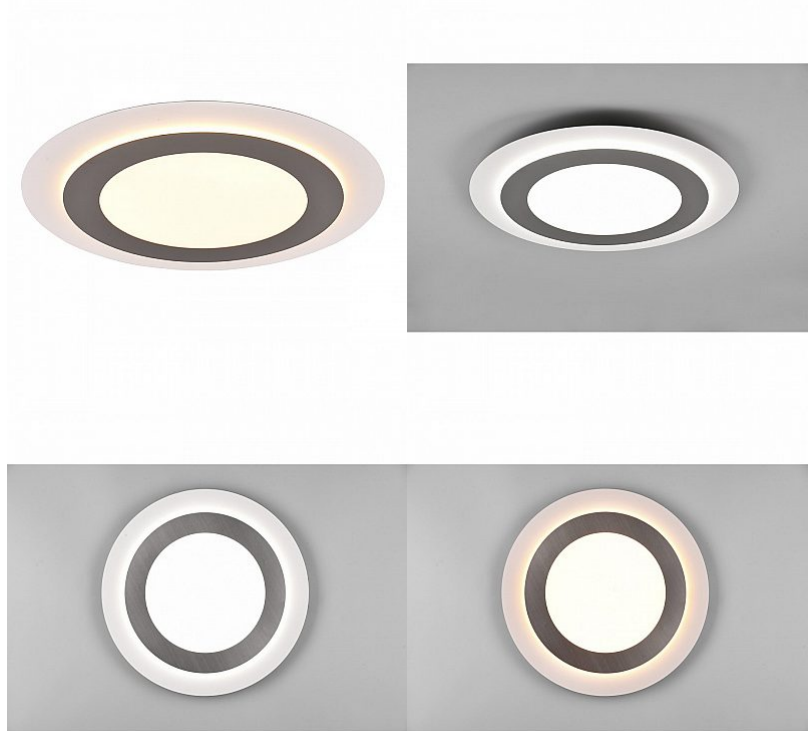

Plafondi Trio Lighting Morgan nikkeli 5600lm IP20 DIMMABLE 2700K-6500K

Tuotekoodi 22559 DIMMABLE dimmable

Brändi [Trio Lighting](#)
Himmennettävä DIMMABLE
Maksimiteho 42W/1m
Valovirta 5600luumena
Väriämpötila 2700K-6500K
2700K-6500K
Kotelointiluokka IP20
Käyttöikä 20000h
Korkeus 40.0mm
Halkaisija 450.0mm
Paino 2.5 kg
Paketin paino 3 kg
Rungon väri nikkeli
Rungon materiaali metalli
Kytkenä määrä 15000kpl
Käyttöympäristö sisäkäyttöön
Takuu 5 vuotta