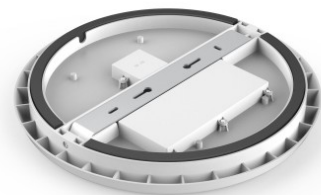

Plafondi Prolumen AL08 D400 valkoinen 230V 30W 3000lm 120° IP54 830

Tuotekoodi 14989

Brändi [Prolumen](#)
Syöttöjännite 230V
Tehokerroin 0.90
Teho 30W
Maksimiteho 30W/1m
Valovirta 3000luumenia
Valaistusteho lm79 100W
Väriämpötila lämmin valkoinen 3000K
Linssin kulma 120
Cri 80
Sdcm - macadam ellipses 6
Kotelointiluokka IP54
Käyttöikä 50000h
Llmf tm21 L80B10 @25°C 50.000h
Korkeus 52.0mm
Halkaisija 400.0mm
Paino 1.4 kg
Paketin paino 1.7 kg
Paketissa 1kpl
Laatikossa 10kpl
Rungon väri valkoinen
Rungon materiaali muovi
Iskunkestävyys IK08
Käyttölämpötila -20 ~ 45°C
Sertifikaatit CE, RoHS
Takuu 5 vuotta

Premium-luokan LED-kattovalaisin. Klassisella pyöreällä muotoilulla. Tämän pintakiinnitettävän valaisimen voi asentaa sekä kattoon että seinälle. Ihanteellinen valaisin myymälöiden, portaikkojen, parkkipaikkojen, WC-tilojen, varastojen valaisemiseen. IP54-suojausluokka tarkoittaa, että tämä valaisin on suojattu tavalliselta pölyltä ja roiskeilta mistä tahansa suunnasta. AL08-malleja voi tilata seuraavilla ominaisuuksilla: Teho: 12W, 15W, 25W Väri: musta, valkoinen Valon lämpötilat: 3000/4000/5000/5700K tai säädettävä valo 3000-4000-5700K. Oikean käytön avulla valaisin on energiatehokas, ympäristöystävällinen ja erittäin pitkäikäinen (40 000 tuntia). Paranna arkipäivän valaistuslaatua ja valitse LED-talo [tuotevalikoimasta](#) huippuluokan valaistusratkaisu!