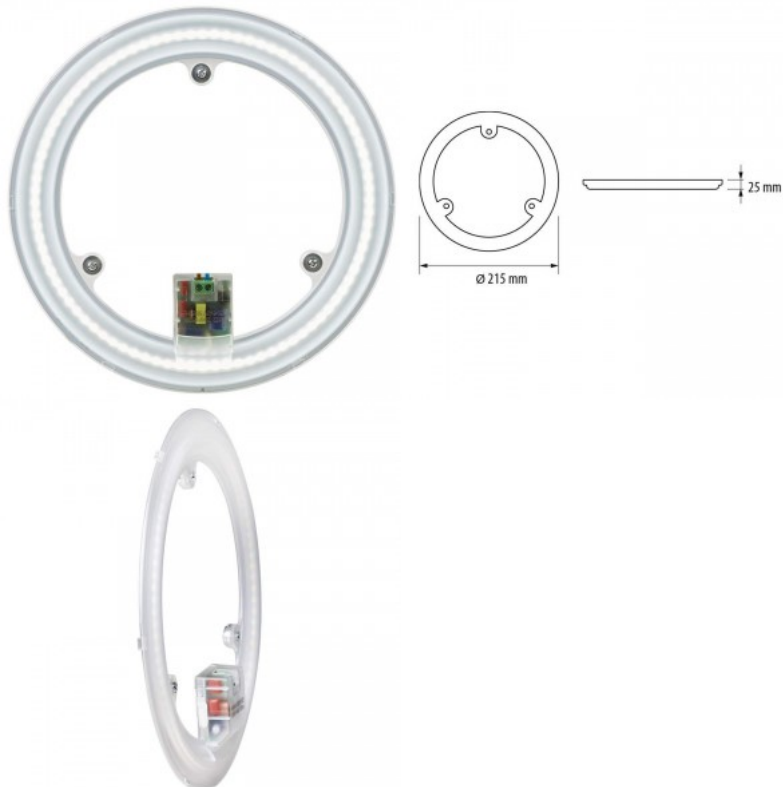

LED-plafondin moduuli LMM1842 230V 18W 1700lm 180° IP20 842

Tuotekoodi 16303

Syöttöjännite 230V
Teho 18W
Maksimiteho 18W/1m
Valovirta 1700luumenia
Valaistusteho 1m79 94W
Väriämpötila päivänvalkoinen 4200K
Linssin kulma 180
Cri 80
Kotelointiluokka IP20
Käyttöikä 25000h
Korkeus 25.0mm
Halkaisija 215.0mm
Paino 100 g
Paketin paino 150 g
Laatikossa 20kpl
Kytkenä määrä 15000kpl
Käyttöympäristö sisäkäyttöön
Käyttölämpötila -25 ~ +50°C