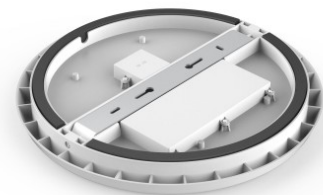

Plafondi Prolumen AL08 D300 valkoinen 230V 18W 1710lm 120° IP54 830

Tuotekoodi 16581

Brändi [Prolumen](#)
Syöttöjännite 230V
Tehokerroin 0.90
Teho 18W
Maksimiteho 18W/1m
Valovirta 1710luumenia
Valaistusteho lm79 95W
Värielämpötila lämmin valkoinen 3000K
Linssin kulma 120
Cri 80
Sdcm - macadam ellipses 6
Kotelointiluokka IP54
Käyttöikä 50000h
Llmf tm21 L80B10 @25°C 50.000h
Korkeus 40.0mm
Halkaisija 300.0mm
Paino 800 g
Paketin paino 930 g
Paketissa 1kpl
Laatikossa 10kpl
Rungon väri valkoinen
Rungon materiaali muovi
Iskunkestävyys IK08
Käyttölämpötila -20 ~ 45°C
Sertifikaatit CE, RoHS
Takuu 5 vuotta

Premium-luokan LED-kattovalaisin. Klassisella pyöreällä muotoilulla. Tämän pintakiinnitettävän valaisimen voi asentaa sekä kattoon että seinälle. Ihanteellinen valaisin myymälöiden, portaikkojen, parkkipaikkojen, WC-tilojen, varastojen valaisemiseen. IP54-suojausluokka tarkoittaa, että tämä valaisin on suojattu tavalliselta pölyltä ja roiskeilta mistä tahansa suunnasta. AL08-malleja voi tilata seuraavilla ominaisuuksilla: Teho: 12W, 15W, 25W Väri: musta, valkoinen Valon lämpötilat: 3000/4000/5000/5700K tai säädettävä valo 3000-4000-5700K. Oikean käytön avulla valaisin on energiatehokas, ympäristöystävällinen ja erittäin pitkäikäinen (40 000 tuntia). Paranna arkipäivän valaistuslaatua ja valitse LED-talo [tuotevalikoimasta](#) huippuluokan valaistusratkaisu!