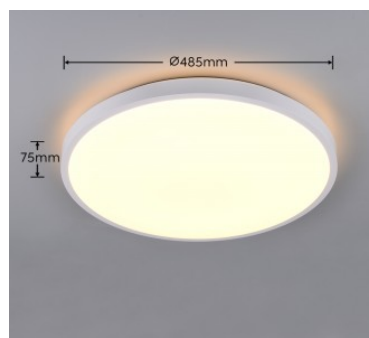

Plafondi Trio Lighting Slope valkoinen 34W 3900lm CRI80 IP20 switch dimmer 2700K-6500K

Tuotekoodi 21011 switch dimmer
dimmable

Brändi [Trio Lighting](#)
Himmennettävä switch dimmer
Teho 34W
Valovirta 3900luumena
Valaistusteho lm79 115W
Väriämpötila 2700K-6500K
2700K-6500K
Cri 80
Kotelointiluokka IP20
Käyttöikä 20000h
Korkeus 75.0mm
Halkaisija 490.0mm
Paino 1.3 kg
Paketin paino 1.6 kg
Rungon väri valkoinen
Rungon materiaali muovi
Kytentämäärä 10000kpl
Käyttöympäristö sisäkäyttöön
Takuu 5 vuotta