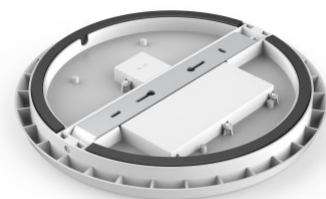

Plafondi Prolumen AL08 D300 valkoinen 230V 18W 1800lm 120° IP54 840

Tuotekoodi 13448

Brändi [Prolumen](#)
Syöttöjännite 230V
Tehokerroin 0.90
Teho 18W
Maksimiteho 18W/1m
Valovirta 1800luumenia
Valaistusteho 1m79 100W
Väriämpötila päivänvalkoinen 4000K
Linssin kulma 120
Cri 80
Sdcm - macadam ellipses 6
Kotelointiluokka IP54
Käyttöikä 50000h
Llmf tm21 L80B10 @25°C 50.000h
Korkeus 48.0mm
Halkaisija 300.0mm
Paino 980 g
Paketin paino 1.11 kg
Laatikossa 10kpl
Rungon väri valkoinen
Rungon materiaali muovi
Iskunkestävyys IK08
Käyttölämpötila -20 ~ 45°C
Sertifikaatit CE, RoHS
Takuu 5 vuotta

Premium-luokan LED-kattovalaisin.
Klassisella pyöreällä muotoilulla.
Tämän pintakiinnitettävän valaisimen
voi asentaa sekä kattoon että seinälle.
Ihanteellinen valaisin myymälöiden,
portaikkojen, parkkipaikkojen, WC-
tilojen, varastojen valaisemiseen.
IP54-suojaluokka tarkoittaa, että
tämä valaisin on suojattu tavalliselta
pölyltä ja roiskeilta mistä tahansa
suunnasta. AL08-malleja voi tilata
seuraavilla ominaisuuksilla: Teho:
12W, 15W, 25W Väri: musta,
valkoinen Valon lämpötilat:
3000/4000/5000/5700K tai säädettävä
valo 3000-4000-5700K. Oikean käytön
avulla valaisin on energiatehokas,
ympäristöystävällinen ja erittäin
pitkäikäinen (40 000 tuntia). Paranna
arkipäivän valaistuslaatua ja valitse
LED-talo [tuotevalikoimasta](#)
huippuluokan valaistusratkaisu!