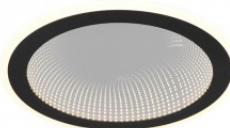

Plafondi Trio Lighting Glace musta / valkoinen pyöreä 21.5W 2600lm CRI80 IP20 switch dimmer 2700K-6500K

Tuotekoodi 19974 switch dimmer dimmable

Brändi [Trio Lighting](#)
Himmennettävä switch dimmer
Teho 21.5W
Maksimiteho 21.5W/1m
Valovirta 2600luumena
Valaistusteho lm79 121W
Väriämpötila 2700K-6500K
Cri 80
Kotelointiluokka IP20
Käyttöikä 20000h
Korkeus 45.0mm
Halkaisija 380.0mm
Paino 1.3 kg
Rungon väri musta / valkoinen
Muoto pyöreä
Kytentämäärä 15000kpl
Takuu 5 vuotta