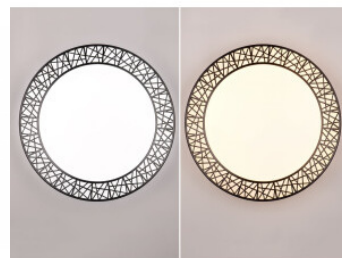

Plafondi Trio Lighting Clarimo H2O valkoinen 18W 1850lm IP44 3000K lämmin valkoinen

Tuotekoodi 20842

Brändi [Trio Lighting](#)

Teho 18W

Valovirta 1850luumena

Valaistusteho lm79 103W

Väriämpötila lämmin valkoinen 3000K

Kotelointiluokka IP44

Käyttöikä 30000h

Korkeus 9.0mm

Halkaisija 33.0mm

Paino 600 g

Paketin paino 900 g

Rungon väri valkoinen

Rungon materiaali muovi

Kytkenä määrä 15000kpl

Plafondi Trio Lighting Cluster musta / valkoinen 40W 4300lm IP20 switch dimmer 2700K-6500K

Tuotekoodi 22602 switch dimmer dimmable

Brändi [Trio Lighting](#)

Himmennettävä switch dimmer

Teho 40W

Maksimiteho 40W/1m

Valovirta 4300luumena

Valaistusteho lm79 108W

Väriämpötila 2700K-6500K

2700K-6500K

Kotelointiluokka IP20

Käyttöikä 15000h

Korkeus 90.0mm

Halkaisija 480.0mm

Rungon väri musta / valkoinen

Rungon materiaali muovi

Kytkenä määrä 20000kpl

Käyttöympäristö sisäkäyttöön

Takuu 5 vuotta