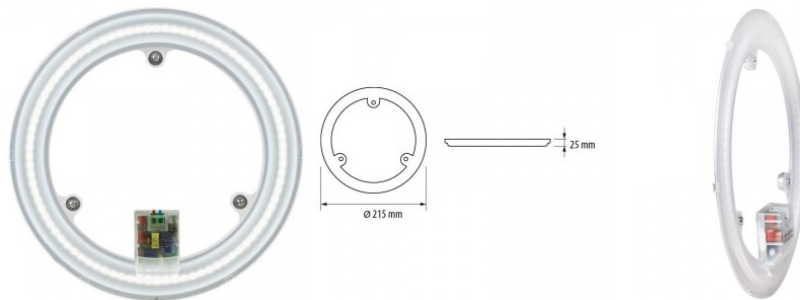

Sopii asennettavaksi vaaka- ja pystyasentoon.

Plafondi Chiara valkoinen kierros 230V 15W 920lm CRI80 180° IP20 4000K päivänvalkoinen

Tuotekoodi 15039

Hinta 16,22+ALV

Syöttöjännite 230V
Teho 15W
Valovirta 920luumena
Valaistusteho 61W
Väriämpötila (cct) päivänvalkoinen
4000K
Linssin kulma 180
Cri 80
Kotelointiluokka IP20
Käyttöikä 25000h
Korkeus 99.0mm
Halkaisija 327.0mm
Paketissa 1kpl
Laatikossa 10kpl
Rungon väri valkoinen
Muoto kierros
Kytkenämäärä 12500kpl
Käyttöympäristö sisäkäyttöön
Sertifikaatit CE, RoHS
Takuu 2 vuotta

Sopii asennettavaksi vaaka- ja pystyasentoon.

Plafondi Chiara valkoinen kierros 230V 24W 2000lm CRI80 180° IP20 4000K päivänvalkoinen

Tuotekoodi 14497

Hinta 19,26+ALV

Syöttöjännite 230V
Teho 24W
Valovirta 2000luumenia
Valaistusteho 83W
Väriämpötila (cct) päivänvalkoinen
4000K
Linssin kulma 180
Cri 80
Kotelointiluokka IP20
Käyttöikä 25000h
Korkeus 110.0mm
Halkaisija 380.0mm
Paketissa 1kpl
Laatikossa 10kpl
Rungon väri valkoinen
Muoto kierros
Kytkenämäärä 12500kpl
Käyttöympäristö sisäkäyttöön
Sertifikaatit CE, RoHS
Takuu 2 vuotta

Sopii asennettavaksi vaaka- ja pystyasentoon.

LED-plafondin moduuli LMM1842 230V 18W 1700lm CRI80 180° IP20 4200K päivänvalkoinen

Tuotekoodi 16303

Hinta 7,50+ALV

Syöttöjännite 230V
Teho 18W
Valovirta 1700luumenia
Valaistusteho 94W
Väriämpötila (cct) päivänvalkoinen
4200K
Linssin kulma 180
Cri 80
Kotelointiluokka IP20
Käyttöikä 25000h
Korkeus 25.0mm
Halkaisija 215.0mm
Paino 100g
Paketin paino 150g
Kytkenämäärä 15000kpl
Käyttöympäristö sisäkäyttöön
Käyttölämpötila -25 ~ +50°C
Takuu 2 vuotta