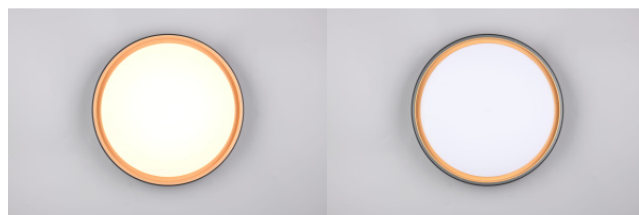

Plafondi Trio Lighting Doha valkoinen 29W 3260lm CRI80 IP20 Dip Switch 2300K, 3000K, 4000K 3CCT

**Tuotekoodi 22554 Dip Switch
dimmable**

Brändi [Trio Lighting](#)
Himmennettävä Dip Switch
Teho 29W
Maksimiteho 29W/1m
Valovirta 3260luumena
Valaistusteho lm79 112W
Väriämpötila 3CCT 2300K, 3000K,
4000K
Cri 80
Kotelointiluokka IP20
Käyttöikä 30000h
Korkeus 50.0mm
Halkaisija 450.0mm
Rungon väri valkoinen
Rungon materiaali metalli
Kytentämäärä 15000kpl
Käyttöympäristö sisäkäyttöön

Plafondi Trio Lighting Felis musta 24W 2500lm IP20 switch dimmer 2700K-6500K

**Tuotekoodi 22589 switch dimmer
dimmable**

Brändi [Trio Lighting](#)
Himmennettävä switch dimmer
Teho 24W
Maksimiteho 24W/1m
Valovirta 2500luumena
Valaistusteho lm79 104W
Väriämpötila 2700K-6500K
2700K-6500K
Kotelointiluokka IP20
Käyttöikä 25000h
Korkeus 75.0mm
Halkaisija 400.0mm
Paino 1.3 kg
Paketin paino 1.6 kg
Rungon väri musta
Rungon materiaali muovi
Kytentämäärä 25000kpl
Käyttöympäristö sisäkäyttöön