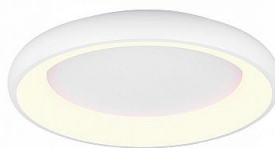

Plafondi Trio Lighting Cardona valkoinen 4400lm IP20 switch dimmer 2300K, 3000K, 4000K 3CCT

Tuotekoodi 22566 switch dimmer dimmable

Brändi [Trio Lighting](#)
Himmennettävä switch dimmer
Maksimiteho 38W/1m
Valovirta 4400luumena
Väriämpötila 3CCT 2300K, 3000K, 4000K
Kotelointiluokka IP20
Käyttöikä 30000h
Korkeus 100.0mm
Halkaisija 620.0mm
Paino 4.3 kg
Paketin paino 5.3 kg
Rungon väri valkoinen
Rungon materiaali metalli
Kytkenämäärä 15000kpl
Käyttöympäristö sisäkäyttöön
Takuu 5 vuotta