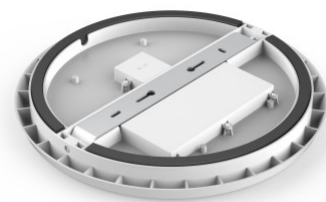

Plafondi Prolumen AL08 D250 valkoinen 230V 12W 1068lm 120° IP54 830

Tuotekoodi 15089

Brändi [Prolumen](#)
Syöttöjännite 230V
Tehokerroin 0.90
Teho 12W
Maksimiteho 12W/1m
Valovirta 1068luumenia
Valaistusteho 1m79 89W
Väriämpötila lämmin valkoinen 3000K
Linssin kulma 120
Cri 80
Sdcm - macadam ellipses 6
Kotelointiluokka IP54
Käyttöikä 50000h
Llmf tm21 L80B10 @25°C 50.000h
Korkeus 48.0mm
Halkaisija 250.0mm
Paino 800 g
Paketin paino 930 g
Laatikossa 20kpl
Rungon väri valkoinen
Rungon materiaali muovi
Iskunkestävyys IK08
Käyttölämpötila -20 ~ 45°C
Sertifikaatit CE, RoHS
Takuu 5 vuotta

Premium-luokan LED-kattovalaisin. Klassisella pyöreällä muotoilulla. Tämän pintakiinnitettävän valaisimen voi asentaa sekä kattoon että seinälle. Ihanteellinen valaisin myymälöiden, portaikkojen, parkkipaikkojen, WC-tilojen, varastojen valaisemiseen. IP54-suojaluokka tarkoittaa, että tämä valaisin on suojattu tavalliselta pölyltä ja roiskeilta mistä tahansa suunnasta. AL08-malleja voi tilata seuraavilla ominaisuuksilla: Teho: 12W, 15W, 25W Väri: musta, valkoinen Valon lämpötilat: 3000/4000/5000/5700K tai säädettävä valo 3000-4000-5700K. Oikean käytön avulla valaisin on energiatehokas, ympäristöystävällinen ja erittäin pitkäikäinen (40 000 tuntia). Paranna arkipäivän valaistuslaatua ja valitse LED-talo [tuotevalikoimasta](#) huippuluokan valaistusratkaisu!