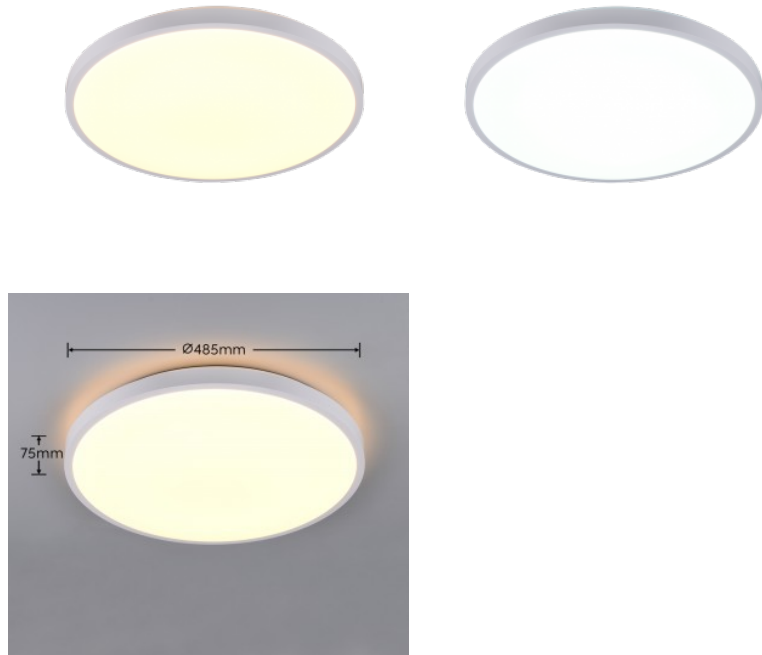

Plafondi Trio Lighting Slope valkoinen 34W 3900lm CRI80 IP20 switch dimmer 2700K-6500K

Tuotekoodi 21011 switch dimmer dimmable

Brändi [Trio Lighting](#)
Himmennettävä switch dimmer
Teho 34W
Valovirta 3900luumena
Valaistusteho lm79 115W
Väriämpötila 2700K-6500K
2700K-6500K
Cri 80
Kotelointiluokka IP20
Käyttöikä 20000h
Korkeus 75.0mm
Halkaisija 490.0mm
Paino 1.3 kg
Paketin paino 1.6 kg
Rungon väri valkoinen
Rungon materiaali muovi
Kyt Kentämäärä 10000kpl
Käyttöympäristö sisäkäyttöön
Takuu 5 vuotta