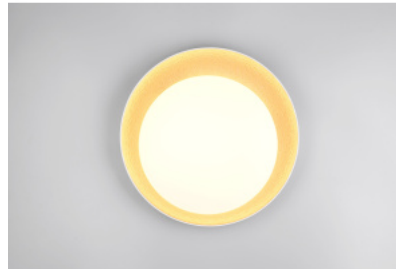

Plafondi Trio Lighting Aleta valkoinen / kultainen 24W 2500lm IP20 switch dimmer 2700K-6500K

**Tuotekoodi 22595 switch dimmer
dimmable**

Brändi [Trio Lighting](#)
Himmennettävä switch dimmer
Teho 24W
Maksimiteho 24W/1m
Valovirta 2500luumenia
Valaistusteho lm79 104W
Väriämpötila 2700K-6500K
2700K-6500K
Kotelointiluokka IP20
Käyttöikä 25000h
Korkeus 80.0mm
Halkaisija 450.0mm
Rungon väri valkoinen / kultainen
Rungon materiaali muovi
Kytentämäärä 15000kpl
Käyttöympäristö sisäkäyttöön
Takuu 5 vuotta

Plafondi Trio Lighting Arco RGBW musta pyöreä 22W 2500lm IP20 DIMMABLE 2700K-6000K

**Tuotekoodi 19931 DIMMABLE
dimmable**

Brändi [Trio Lighting](#)
Himmennettävä DIMMABLE
Teho 22W
Valovirta 2500luumenia
Valaistusteho lm79 114W
Väriämpötila 2700K-6000K
2700K-6000K
Kotelointiluokka IP20
Käyttöikä 25000h
Korkeus 8.0mm
Halkaisija 49.0mm
Paino 1.2 kg
Paketin paino 1.6 kg
Rungon väri musta
Rungon materiaali muovi
Muoto pyöreä
Kytentämäärä 10000kpl
Käyttöympäristö sisäkäyttöön
Takuu 5 vuotta