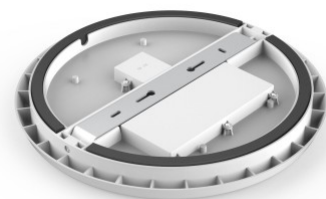

Plafondi Prolumen AL08 D300 liiketunnistimella valkoinen 230V 25W 2550lm 120° IP54 940

Tuotekoodi 15302

Brändi [Prolumen](#)
Syöttöjännite 230V
Tehokerroin 0.90
Teho 25W
Maksimiteho 25W/1m
Valovirta 2550luumenia
Valaistusteho 1m79 102W
Väriämpötila päivänvalkoinen 4000K
Linssin kulma 120
Cri 90
Sdcm - macadam ellipses 6
Kotelointiluokka IP54
Käyttöikä 50000h
Llmf tm21 L80B10 @25°C 50.000h
Korkeus 40.0mm
Halkaisija 300.0mm
Paino 800 g
Paketin paino 930 g
Laatikossa 10kpl
Rungon väri valkoinen
Rungon materiaali muovi
Iskunkestävyys IK08
Käyttölämpötila -20 ~ 45°C
Sertifikaatit CE, RoHS
Takuu 5 vuotta

Premium-luokan LED-kattovalaisin. Klassisella pyöreällä muotoilulla. Tämän pintakiinnitettävän valaisimen voi asentaa sekä kattoon että seinälle. Ihanteellinen valaisin myymälöiden, portaikkojen, parkkipaikkojen, WC-tilojen, varastojen valaisemiseen. IP54-suojaluokka tarkoittaa, että tämä valaisin on suojattu tavalliselta pölyltä ja roiskeilta mistä tahansa suunnasta. AL08-malleja voi tilata seuraavilla ominaisuuksilla: Teho: 12W, 15W, 25W Väri: musta, valkoinen Valon lämpötilat: 3000/4000/5000/5700K tai säädettävä valo 3000-4000-5700K. Oikean käytön avulla valaisin on energiatehokas, ympäristöystävällinen ja erittäin pitkäikäinen (40 000 tuntia). Paranna arkipäivän valaistuslaatua ja valitse LED-talo [tuotevalikoimasta](#) huippuluokan valaistusratkaisu!