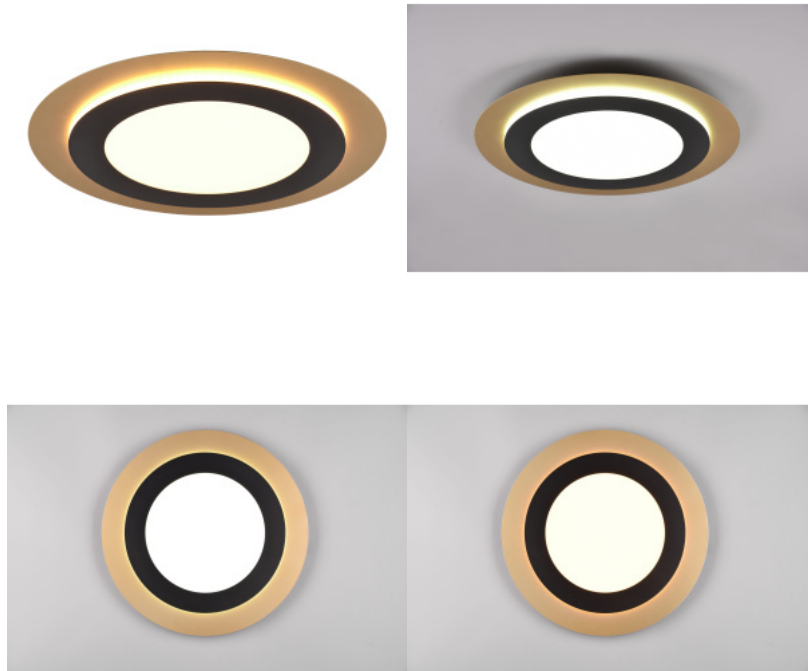

Plafondi Trio Lighting Morgan musta / kultainen 42W 5600lm IP20 DIMMABLE 2700K-6500K

**Tuotekoodi 22560 DIMMABLE
dimmable**

Brändi [Trio Lighting](#)
Himmennettävä DIMMABLE
Teho 42W
Maksimiteho 42W/1m
Valovirta 5600luumena
Valaistusteho lm79 133W
Väriämpötila 2700K-6500K
2700K-6500K
Kotelointiluokka IP20
Käyttöikä 20000h
Korkeus 40.0mm
Halkaisija 450.0mm
Paino 2.6 kg
Paketin paino 3 kg
Rungon väri musta / kultainen
Rungon materiaali metalli
Käyttöympäristö sisäkäyttöön