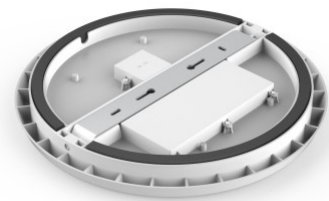

Plafondi PROLUMEN AL08 D250 valkoinen 230V 12W 1068lm CRI80 120° IP54 3000K lämmin valkoinen

Tuotekoodi 15089

Hinta 28,70+ALV

Brändi [PROLUMEN](#)

Syöttöjännite 230V

Teho 12W

Valovirta 1068luumenia

Valaistusteho 89W

Väriämpötila (cct) lämmin valkoinen
3000K

Linssin kulma 120

Cri 80

Sdcm - macadam ellipses 6

Kotelointiluokka IP54

Käyttöikä 40000h

Korkeus 48.0mm

Halkaisija 250.0mm

Paino 800g

Paketin paino 930g

Laatikossa 20kpl

Rungon väri valkoinen

Rungon materiaali muovi

Iskunkestävyys IK08

Käyttölämpötila -20 ~ 45°C

Sertifikaatit CE, RoHS

Takuu 3 vuotta