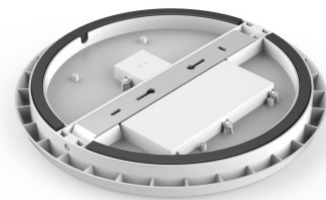

Plafondi Prolumen AL08 D250 valkoinen 230V 12W 1068lm 120° IP54 830

Tuotekoodi 15089

Brändi [Prolumen](#)
Syöttöjännite 230V
Tehokerroin 0.90
Teho 12W
Maksimiteho 12W/1m
Valovirta 1068luumenia
Valaistusteho 1m79 89W
Väriämpötila lämmin valkoinen 3000K
Linssin kulma 120
Cri 80
Sdcm - macadam ellipses 6
Kotelointiluokka IP54
Käyttöikä 50000h
Llmf tm21 L80B10 @25°C 50.000h
Korkeus 48.0mm
Halkaisija 250.0mm
Paino 800 g
Paketin paino 930 g
Laatikossa 20kpl
Rungon väri valkoinen
Rungon materiaali muovi
Iskunkestävyys IK08
Käyttölämpötila -20 ~ 45°C
Sertifikaatit CE, RoHS
Takuu 5 vuotta

Premium-luokan LED-kattovalaisin.
Klassisella pyöreällä muotoilulla.
Tämän pintakiinnitettävän valaisimen
voi asentaa sekä kattoon että seinälle.
Ihanteellinen valaisin myymälöiden,
portaikkojen, parkkipaikkojen, WC-
tilojen, varastojen valaisemiseen.
IP54-suojaluokka tarkoittaa, että
tämä valaisin on suojattu tavalliselta
pölyltä ja roiskeilta mistä tahansa
suunnasta. AL08-malleja voi tilata
seuraavilla ominaisuuksilla: Teho:
12W, 15W, 25W Väri: musta,
valkoinen Valon lämpötilat:
3000/4000/5000/5700K tai säädettävä
valo 3000-4000-5700K. Oikean käytön
avulla valaisin on energiatehokas,
ympäristöystävällinen ja erittäin
pitkäikäinen (40 000 tuntia). Paranna
arkipäivän valaistuslaatua ja valitse
LED-talo [tuotevalikoimasta](#)
huippuluokan valaistusratkaisu!