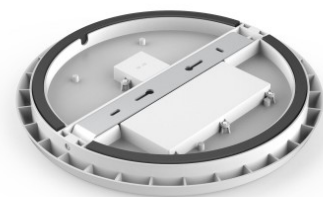

Plafondi Prolumen AL08 D300 valkoinen 230V 18W 1710lm 120° IP54 830

Tuotekoodi 16581

Brändi [Prolumen](#)
Syöttöjännite 230V
Tehokerroin 0.90
Teho 18W
Maksimiteho 18W/1m
Valovirta 1710luumenia
Valaistusteho 1m79 95W
Värielämpötila lämmin valkoinen 3000K
Linssin kulma 120
Cri 80
Sdcm - macadam ellipses 6
Kotelointiluokka IP54
Käyttöikä 50000h
Llmf tm21 L80B10 @25°C 50.000h
Korkeus 40.0mm
Halkaisija 300.0mm
Paino 800 g
Paketin paino 930 g
Paketissa 1kpl
Laatikossa 10kpl
Rungon väri valkoinen
Rungon materiaali muovi
Iskunkestävyys IK08
Käyttölämpötila -20 ~ 45°C
Sertifikaatit CE, RoHS
Takuu 5 vuotta

Premium-luokan LED-kattovalaisin. Klassisella pyöreällä muotoilulla. Tämän pintakiinnitettävän valaisimen voi asentaa sekä kattoon että seinälle. Ihanteellinen valaisin myymälöiden, portaikkojen, parkkipaikkojen, WC-tilojen, varastojen valaisemiseen. IP54-suojausluokka tarkoittaa, että tämä valaisin on suojattu tavalliselta pölyltä ja roiskeilta mistä tahansa suunnasta. AL08-malleja voi tilata seuraavilla ominaisuuksilla: Teho: 12W, 15W, 25W Väri: musta, valkoinen Valon lämpötilat: 3000/4000/5000/5700K tai säädettävä valo 3000-4000-5700K. Oikean käytön avulla valaisin on energiatehokas, ympäristöystävällinen ja erittäin pitkäikäinen (40 000 tuntia). Paranna arkipäivän valaistuslaatua ja valitse LED-talo [tuotevalikoimasta](#) huippuluokan valaistusratkaisu!