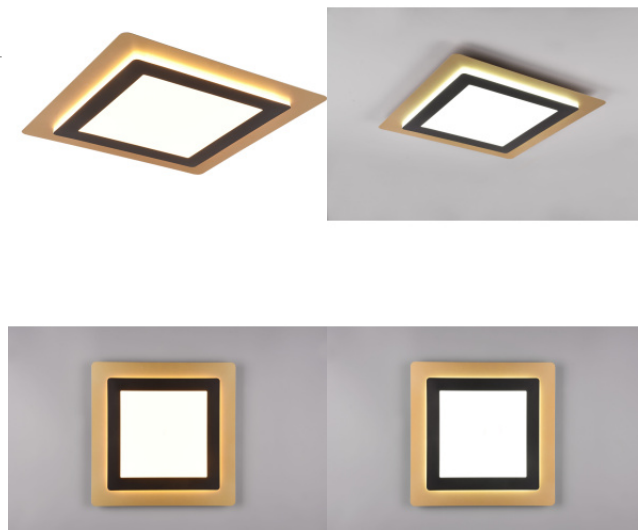

Plafondi Trio Lighting Morgan musta / kultainen 6000lm IP20 DIMMABLE 2700K-6500K

**Tuotekoodi 22558 DIMMABLE
dimmable**

Brändi [Trio Lighting](#)
Himmennettävä DIMMABLE
Maksimiteho 46W/1m
Valovirta 6000luumena
Väriämpötila 2700K-6500K
2700K-6500K
Kotelointiluokka IP20
Käyttöikä 20000h
Korkeus 450.0mm
Leveys 450.0mm
Pituus 40.0mm
Paino 3.1 kg
Paketin paino 3.5 kg
Rungon väri musta / kultainen
Rungon materiaali metalli
Kytentämäärä 15000kpl
Käyttöympäristö sisäkäyttöön
Takuu 5 vuotta