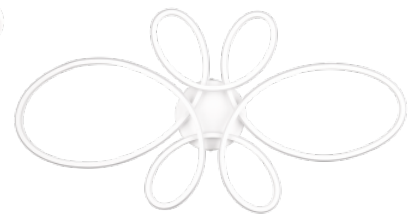

Kattovalaisin Trio Lighting FLY valkoinen 32W 3900lm switch dimmer 4000K päivänvalkoinen

Tuotekoodi 20881 switch dimmer
dimnable

Brändi [Trio Lighting](#)
Himmennettävä switch dimmer
Teho 32W
Valovirta 3900luumena
Valaistusteho lm79 122W
Väriämpötila päivänvalkoinen 4000K
Käyttöikä 25000h
Korkeus 75.0mm
Leveys 830.0mm
Pituus 455.0mm
Paino 1.2 kg
Paketin paino 2.1 kg
Rungon väri valkoinen
Kiilto matto
KytKentämäärä 15000kpl
Käyttöympäristö sisäkäyttöön