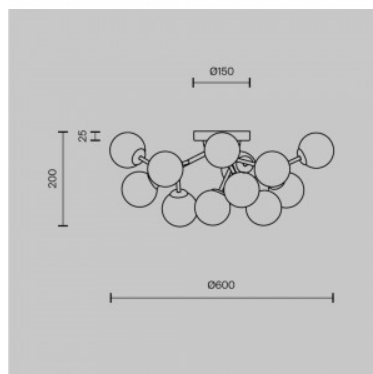

Kattovalaisin Maytoni Dallas 12 X G9 musta G9

Tuotekoodi 20620

Brändi Maytoni
Kanta G9
Korkeus 200.0mm
Halkaisija 600.0mm
Paino 2.2 kg
Paketin paino 3.1 kg
Rungon väri musta
Rungon materiaali metalli + lasi
Käyttöympäristö sisäkäyttöön
Takuu 2 vuotta