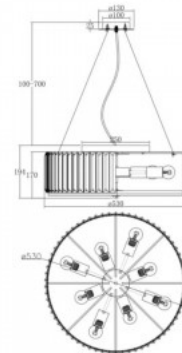

Kattovalaisin Maytoni Recinto 8 kromi 60W E27 IP20

Tuotekoodi 21134

Brändi Maytoni
Teho 60W
Kanta E27
Kotelointiluokka IP20
Korkeus 700.0mm
Halkaisija 530.0mm
Rungon väri kromi
Rungon materiaali metalli + lasi
Käyttöympäristö sisäkäyttöön
Takuu 2 vuotta