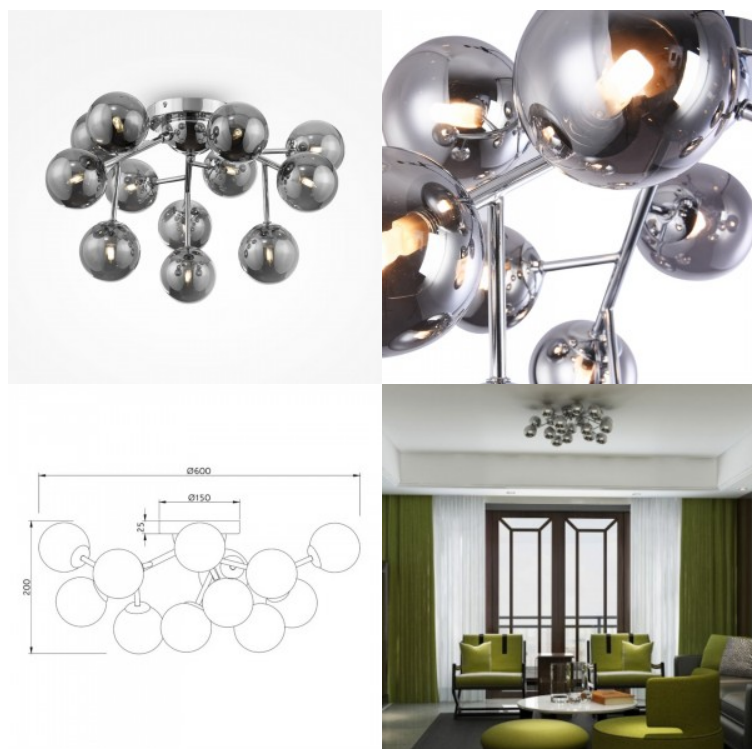

Kattovalaisin Maytoni Dallas 12 X G9 kromi G9 IP20

Tuotekoodi 21138

Brändi Maytoni
Kanta G9
Koteloitusluokka IP20
Korkeus 200.0mm
Halkaisija 600.0mm
Rungon väri kromi
Rungon materiaali alumiini + lasi
Käyttöympäristö sisäkäyttöön
Takuu 2 vuotta