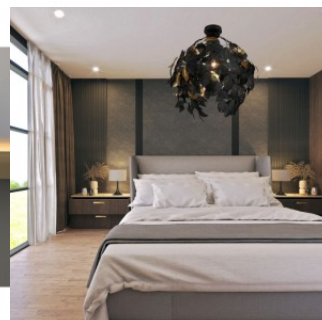

Kattovalaisin Trio Lighting Leavy 3xE14 musta / kultainen E14 IP20

Tuotekoodi 20960

Brändi [Trio Lighting](#)
Kanta E14
Kotelointiluokka IP20
Korkeus 730.0mm
Halkaisija 700.0mm
Paino 1.4 kg
Paketin paino 1.8 kg
Rungon väri musta / kultainen
Käyttöympäristö sisäkäyttöön