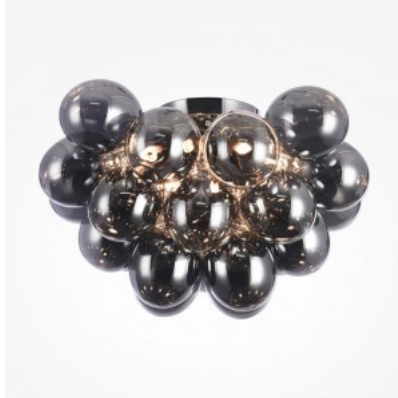

Kattovalaisin Maytoni Balbo 4 X G9 amberin värinen 28W G9 IP20

Tuotekoodi 21145

Brändi Maytoni
Teho 28W
Kanta G9
Kotelointiluokka IP20
Korkeus 770.0mm
Halkaisija 380.0mm
Rungon väri amberin värinen
Rungon materiaali metalli + lasi
Käyttöympäristö sisäkäyttöön
Takuu 2 vuotta

Kattovalaisin Maytoni Balbo 4 X G9 nikkeli G9 IP20

Tuotekoodi 21146

Brändi Maytoni
Kanta G9
Kotelointiluokka IP20
Halkaisija 380.0mm
Paino 1.9 kg
Paketin paino 3.1 kg
Rungon väri nikkeli
Rungon materiaali metalli + lasi
Käyttöympäristö sisäkäyttöön
Takuu 2 vuotta

Kattovalaisin Maytoni Balbo 8 X G9 amberin värinen 28W G9 IP20

Tuotekoodi 21144

Brändi Maytoni
Teho 28W
Kanta G9
Kotelointiluokka IP20
Halkaisija 500.0mm
Paino 3 kg
Paketin paino 4.1 kg
Rungon väri amberin värinen
Rungon materiaali metalli + lasi
Käyttöympäristö sisäkäyttöön
Takuu 2 vuotta

Kattovalaisin Maytoni Balbo 8 X G9 nikkeli 28W G9 IP20

Tuotekoodi 21143

Brändi Maytoni
Teho 28W
Kanta G9
Koteloitusluokka IP20
Korkeus 120.0mm
Halkaisija 500.0mm
Paino 3 kg
Paketin paino 4.1 kg
Rungon väri nikkeli
Rungon materiaali metalli
Käyttöympäristö sisäkäyttöön
Takuu 2 vuotta