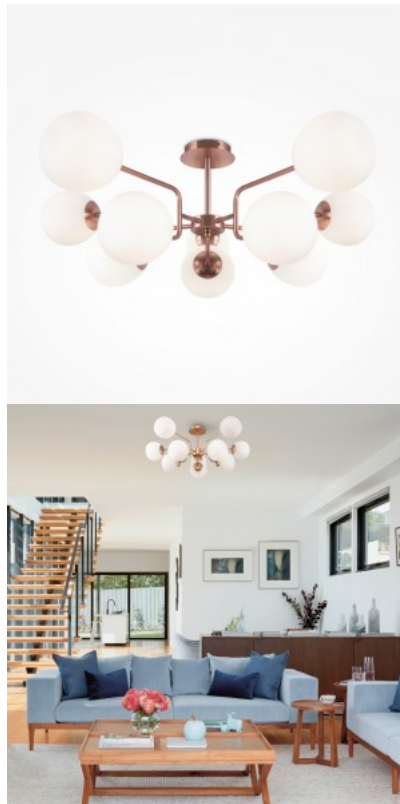

Kattovalaisin Maytoni Erich messinki / valkoinen 40W E14 IP20

Tuotekoodi 21351

Brändi Maytoni
Teho 40W
Kanta E14
Kotelointiluokka IP20
Korkeus 340.0mm
Leveys 907.0mm
Pituus 907.0mm
Halkaisija 907.0mm
Rungon väri messinki / valkoinen
Rungon materiaali metalli + lasi
Käyttöympäristö sisäkäyttöön
Takuu 2 vuotta