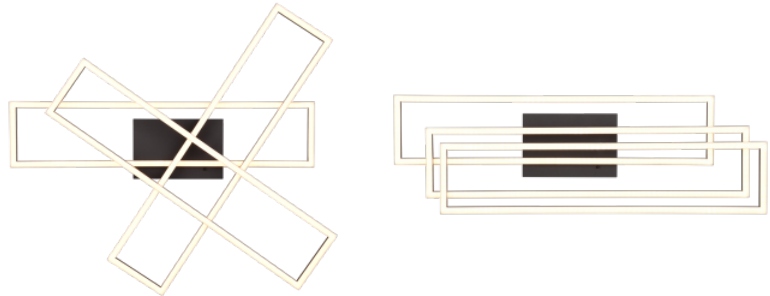

Kattovalaisin Trio Lighting Corso musta 36W 4600lm CRI80 IP20 switch dimmer 2700K-6500K

Tuotekoodi 20867 switch dimmer dimmable

Brändi [Trio Lighting](#)

Himmennettävä switch dimmer

Teho 36W

Valovirta 4600luumenia

Valaistusteho lm79 128W

Väriämpötila 2700K-6500K

Cri 80

Kotelointiluokka IP20

Korkeus 100.0mm

Leveys 660.0mm

Pituus 600.0mm

Paino 1.1 kg

Paketin paino 1.5 kg

Rungon väri musta

Rungon materiaali metalli

Kytkenä määrä 15000kpl

Käyttöympäristö sisäkäyttöön

Kattovalaisin Trio Lighting Crystel 3 kromi E14 IP20

Tuotekoodi 20870

Brändi [Trio Lighting](#)

Kanta E14

Kotelointiluokka IP20

Korkeus 175.0mm

Halkaisija 340.0mm

Paino 2.4 kg

Paketin paino 3 kg

Rungon väri kromi

Rungon materiaali metalli + lasi

Käyttöympäristö sisäkäyttöön