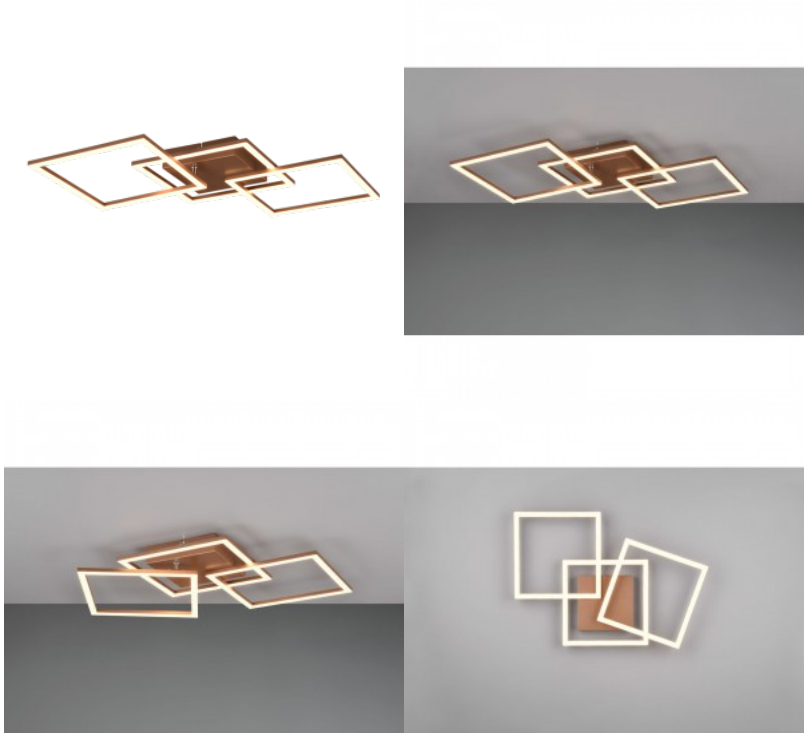

Korkeus 70.0mm

Leveys 745.0mm

Pituus 352.0mm

Rungon materiaali metalli

TRAIL-valaisin on taattu katseenvangitsija missä tahansa katossa tai seinällä! Valaisimen geometrinen muotoilu on käännettävissä erikseen ja muuttaa yksittäiset elementit monipuolisiksi valonlähteiksi. Tyylikäs valotaide on tyylikäs lisävaruste asuin- tai makuutilojen sisustuksessa ja korostaa taitavasti mitä tahansa huonetta luoden viihtyisän tilan. Ajaton muotoilu kahvin ja korkealaatuisen metallin yhdistelmänä tekee TRAILista erityisen koristeellisen elementin kotiisi. Valaisimessa on myös nykyaikainen LED-tekniikka, jolle on ominaista korkea valonlaatu ja energiatehokkuus. Perinteisiin halogeenivalonlähteisiin verrattuna energiakustannuksia voidaan säästää jopa 80 %. LED-valonlähteillä on myös pitkä käyttöikä, ne tuottavat vähemmän lämpöä ja suojelevat ympäristöä.