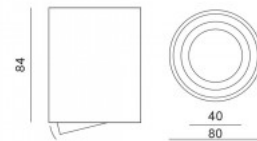

Kattovalaisin OH36 musta 230V GU10 IP20

Tuotekoodi 15234

Syöttöjännite 230V
Kanta GU10
Koteloiluokka IP20
Korkeus 84.0mm
Halkaisija 80.0mm
Laatikossa 20kpl
Rungon väri musta
Rungon materiaali alumiini
Käyttöympäristö sisäkäyttöön

Vaikuttava pinta-asennettava [kattovalaisin](#). Soveltuu erilaisten sisätilojen valaisemiseen. Valaisimessa on harjattu alumiinista musta väriä oleva runko. Valo suunnataan kahteen suuntaan 15 asteen säteellä. GU10-kanta. Lamppu ei sisälly pakkaukseen. Valaise maailmasi LED-talon ammattilaisten avulla - [katso projektiportfoliomme täältä!](#)