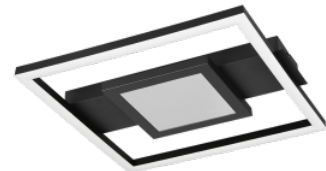

Kattovalaisin Trio Lighting Wheeler musta 16W 2000lm IP20 830

Tuotekoodi 19442

Brändi [Trio Lighting](#)

Teho 16W

Valovirta 2000luumena

Valaistusteho lm79 125W

Väriämpötila lämmin valkoinen 3000K

Cri 80

Kotelointiluokka IP20

Käyttöikä 30000h

Korkeus 50.0mm

Leveys 350.0mm

Pituus 330.0mm

Rungon väri musta

Rungon materiaali metalli

Käyttöympäristö sisäkäyttöön

Takuu 5 vuotta