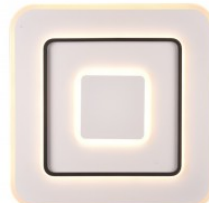

Kattovalaisin Trio Lighting Jora valkoinen 46W 5400lm IP20 2700K-6000K

Tuotekoodi 19597

Brändi [Trio Lighting](#)

Teho 46W

Maksimiteho 5400W/1m

Valovirta 5400luumena

Valaistusteho lm79 117W

Väriämpötila 2700K-6000K

2700K-6000K

Kotelointiluokka IP20

Korkeus 65.0mm

Leveys 395.0mm

Pituus 395.0mm

Rungon väri valkoinen

Rungon materiaali alumiini

Käyttöympäristö sisäkäyttöön

Kattovalaisin Trio Lighting Jora valkoinen 55W 6400lm IP20 switch dimmer 2700K-6000K

Tuotekoodi 19598 switch dimmer dimmable

Brändi [Trio Lighting](#)

Himmennettävä switch dimmer

Teho 55W

Maksimiteho 6400W/1m

Valovirta 6400luumena

Valaistusteho lm79 116W

Väriämpötila 2700K-6000K

2700K-6000K

Kotelointiluokka IP20

Korkeus 60.0mm

Leveys 600.0mm

Pituus 600.0mm

Rungon väri valkoinen

Rungon materiaali alumiini

Käyttöympäristö sisäkäyttöön