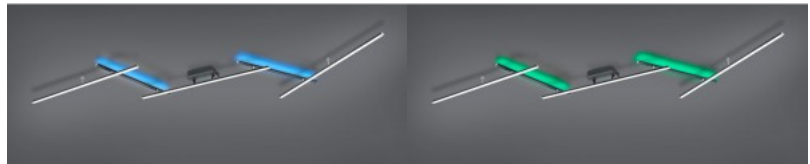

Rungon väri musta

Rungon materiaali metalli

Kytkenä määrä 10000kpl

Takuu 5 vuotta

Valaistusideat väriominaisuuksilla. ARVIN LED-valaisin luo oikean valon jokaiseen tunnelmaan ja tilanteeseen. Erilaisesti kohdistetut ja selkeästi järjestetyt valoelementit voidaan säätää kirkkaudeltaan ja RGB-väreiltään halutunlaisiksi. Erikseen kytkettävä epäsuora valaistus ja kätevä kauko-ohjaus ovat muita kohokohtia. Matta musta värimaailma jättää modernin ja tyylikkään vaikutelman. Lisäksi valaisimessa on nykyaikainen LED-tekniikka, jolle on ominaista korkea valonlaatu ja energiatehokkuus. Perinteisiin halogeenilamppuihin verrattuna energiakustannuksia voidaan säästää jopa 80 %. Lisäksi LED-valonlähteillä on pitkä käyttöikä, ne tuottavat vähemmän lämpöä ja suojelevat ympäristöä.