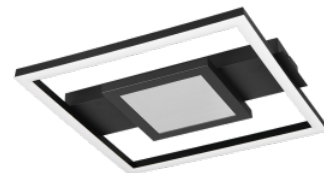

Käyttöikä 30000h

Korkeus 50.0mm

Leveys 350.0mm

Pituus 330.0mm

Rungon väri musta

Rungon materiaali metalli

Käyttöympäristö sisäkäyttöön

Takuu 5 vuotta