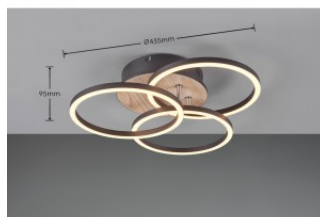

Kattovalaisin Trio Lighting Circle puu 27W 3200lm IP20 switch dimmer 2700K-6000K

Tuotekoodi 22221 switch dimmer dimmable

Brändi [Trio Lighting](#)
Himmennettävä switch dimmer
Teho 27W
Maksimiteho 27W/1m
Valovirta 3200luumena
Valaistusteho lm79 119W
Väriämpötila 2700K-6000K
2700K-6000K
Kotelointiluokka IP20
Käyttöikä 30000h
Korkeus 95.0mm
Leveys 435.0mm
Paino 1 kg
Paketin paino 1.5 kg
Rungon väri puu
Rungon materiaali metalli
Kytentämäärä 15000kpl
Käyttöympäristö sisäkäyttöön
Takuu 5 vuotta