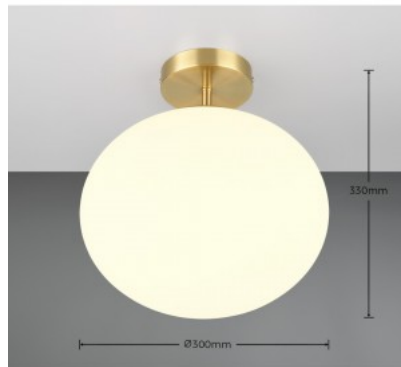

Kattovalaisin Trio Lighting Fomento messinki / valkoinen 230V E27 IP20

Tuotekoodi 22698

Brändi [Trio Lighting](#)
Syöttöjännite 230V
Maksimiteho 15W/1m
Kanta E27
Kotelointiluokka IP20
Korkeus 330.0mm
Halkaisija 300.0mm
Paino 1.5 kg
Rungon väri messinki / valkoinen
Rungon materiaali alumiini + lasi
Käyttöympäristö sisäkäyttöön
Sertifikaatit CE, RoHS
Takuu 2 vuotta