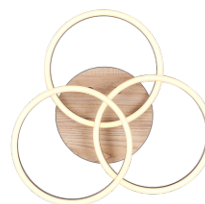

Kattovalaisin Trio Lighting Circle puu 27W 3200lm IP20 switch dimmer 2700K-6000K

Tuotekoodi 22221 switch dimmer dimmable

Brändi [Trio Lighting](#)
Himmennettävä switch dimmer
Teho 27W
Maksimiteho 27W/1m
Valovirta 3200luumena
Valaistusteho lm79 119W
Väriämpötila 2700K-6000K
2700K-6000K
Kotelointiluokka IP20
Käyttöikä 30000h
Korkeus 95.0mm
Leveys 435.0mm
Paino 1 kg
Paketin paino 1.5 kg
Rungon väri puu
Rungon materiaali metalli
Kytentämäärä 15000kpl
Käyttöympäristö sisäkäyttöön
Takuu 5 vuotta