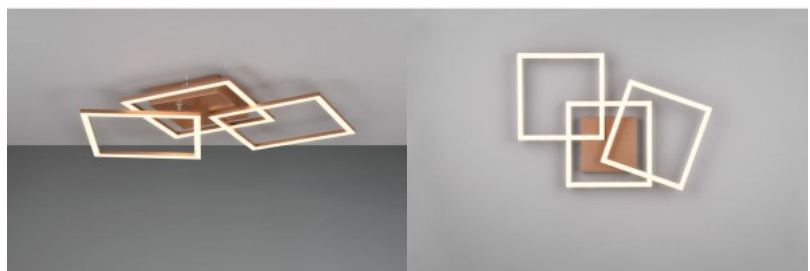

Kotelointiluokka IP20

Käyttöikä 20000h

Korkeus 70.0mm

Leveys 745.0mm

Pituus 352.0mm

Rungon materiaali metalli

TRAIL-valaisin on taattu katseenvangitsija missä tahansa katossa tai seinällä! Valaisimen geometrinen muotoilu on käännettävissä erikseen ja muuttaa yksittäiset elementit monipuolisiksi valonlähteiksi. Tyylikäs valotaide on tyylikäs lisävaruste asuin- tai makuutilojen sisustuksessa ja korostaa taitavasti mitä tahansa huonetta luoden viihtyisän tilan. Ajaton muotoilu kahvin ja korkealaatuisen metallin yhdistelmänä tekee TRAILista erityisen koristeellisen elementin kotiisi. Valaisimessa on myös nykyaikainen LED-tekniikka, jolle on ominaista korkea valonlaatu ja energiatehokkuus. Perinteisiin halogeenivalonlähteisiin verrattuna energiakustannuksia voidaan säästää jopa 80 %. LED-valonlähteillä on myös pitkä käyttöikä, ne tuottavat vähemmän lämpöä ja suojelevat ympäristöä.