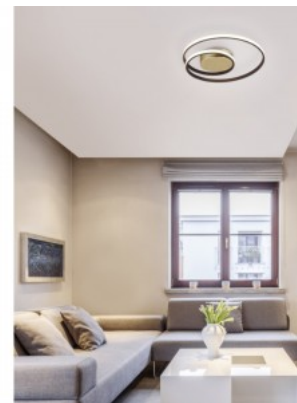

Kattovalaisin Trio Lighting Zibal rustiikki 22W 2200lm IP20 switch dimmer 3000K lämmin valkoinen

**Tuotekoodi 19456 switch dimmer
dimmable**

Brändi [Trio Lighting](#)
Himmennettävä switch dimmer
Teho 22W
Valovirta 2200luumenia
Valaistusteho lm79 100W
Väriämpötila lämmin valkoinen 3000K
Kotelointiluokka IP20
Käyttöikä 30000h
Korkeus 70.0mm
Halkaisija 390.0mm
Paino 800 g
Paketin paino 1.2 kg
Rungon väri rustiikki
Kytkenä määrä 15000kpl
Takuu 5 vuotta