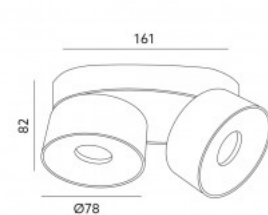

LED-allasvalo LAHTI MINI 2X9W TRIAC valkoinen 230V 18W 1050lm CRI90 35° IP20 3000K lämmin valkoinen

Tuotekoodi 16427 TRIAC dimmable

Hinta 98,56+ALV

Syöttöjännite 230V
Himmennettävä TRIAC
Teho 18W
Valovirta 1050luumenia
Valaistusteho 58W
Väriämpötila (cct) lämmin valkoinen
3000K
Linssin kulma 35
Valonlähde [PHILIPS LED](#)
Cri 90
Kotelointiluokka IP20
Käyttöikä 30000h
Korkeus 82.0mm
Leveys 78.0mm
Pituus 161.0mm
Paino 820g
Laatikossa 12kpl
Rungon väri valkoinen
Rungon materiaali alumiini
Käyttöympäristö sisäkäyttöön
Sertifikaatit CE, RoHS
Takuu 2 vuotta

ART
LIGHT