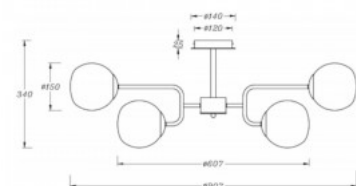

Kattovalaisin Maytoni Erich messinki / valkoinen 40W E14 IP20

Tuotekoodi 21351

Brändi Maytoni
Teho 40W
Kanta E14
Kotelointiluokka IP20
Korkeus 340.0mm
Leveys 907.0mm
Pituus 907.0mm
Halkaisija 907.0mm
Rungon väri messinki / valkoinen
Rungon materiaali metalli + lasi
Käyttöympäristö sisäkäyttöön
Takuu 2 vuotta