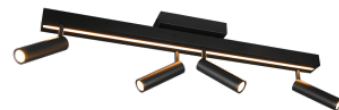

Kattovalaisin Trio Lighting Winona RGBW musta 28W 3200lm CRI80 IP20 2700K-6500K

Tuotekoodi 22959

Brändi [Trio Lighting](#)

Teho 28W

Maksimiteho 28W/1m

Valovirta 3200luumenia

Valaistusteho 1m79 114W

Väriämpötila 2700K-6500K

2700K-6500K

Cri 80

Kotelointiluokka IP20

Käyttöikä 20000h

Korkeus 115.0mm

Leveys 780.0mm

Pituus 600.0mm

Paino 1.8 kg

Paketin paino 2.7 kg

Rungon väri musta

Rungon materiaali metalli

Kytkenä määrä 10000kpl

Käyttöympäristö sisäkäyttöön

Takuu 5 vuotta

Kattovalaisin Trio Lighting Zeno 4 musta 17.5W 2150lm IP20 DIMMABLE 2700K-6500K

**Tuotekoodi 19453 DIMMABLE
dimmable**

Brändi [Trio Lighting](#)

Himmennettävä DIMMABLE

Teho 17.5W

Valovirta 2150luumenia

Valaistusteho 1m79 123W

Väriämpötila 2700K-6500K

Kotelointiluokka IP20

Käyttöikä 30000h

Korkeus 230.0mm

Leveys 1330.0mm

Pituus 85.0mm

Paino 2.9 kg

Paketin paino 3.6 kg

Rungon väri musta

Rungon materiaali metalli

Käyttöympäristö sisäkäyttöön

Takuu 5 vuotta