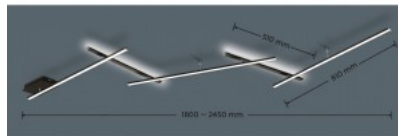

Rungon väri musta

Rungon materiaali metalli

INDIRA-valaisin yhdistää suoran ja epäsuoran valaistuksen - kolme valoelementtiä suuntaavat valoa alas ja kaksi ylös. Kääntyvien elementtien avulla valon suuntaa voi muuttaa, ja SWITCH-himmennystoiminto mahdollistaa kolmen kirkkaustason säädön tavallisella kytkimellä. Valaisin voidaan asentaa kattoon tai seinälle, ja se sopii hyvin käytäviin ja keittiötiloihin. Mattamusta metalli ja laadukas akryyli tuovat modernin ulkonäön, ja LED-tekniikka takaa pitkän käyttöiän sekä vähäisen lämpökehityksen.