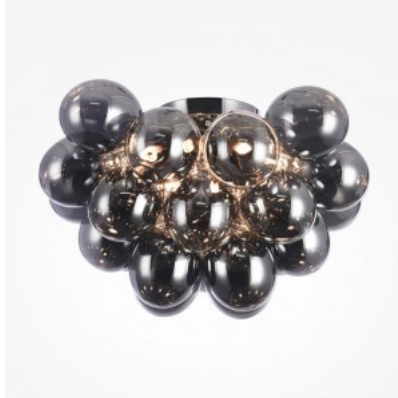

Kattovalaisin Maytoni Balbo 8 X G9 amberin värinen 28W G9 IP20

Tuotekoodi 21144

Brändi Maytoni
Teho 28W
Kanta G9
Kotelointiluokka IP20
Halkaisija 500.0mm
Paino 3 kg
Paketin paino 4.1 kg
Rungon väri amberin värinen
Rungon materiaali metalli + lasi
Käyttöympäristö sisäkäyttöön
Takuu 2 vuotta

Kattovalaisin Maytoni Balbo 8 X G9 nikkeli 28W G9 IP20

Tuotekoodi 21143

Brändi Maytoni
Teho 28W
Kanta G9
Kotelointiluokka IP20
Korkeus 120.0mm
Halkaisija 500.0mm
Paino 3 kg
Paketin paino 4.1 kg
Rungon väri nikkeli
Rungon materiaali metalli + lasi
Käyttöympäristö sisäkäyttöön
Takuu 2 vuotta