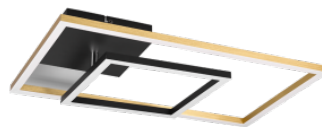

Kattovalaisin Trio Lighting Nuria nikkeli 58W 7000lm IP20 switch dimmer 2300K, 3000K, 4000K 3CCT

**Tuotekoodi 21964 switch dimmer
dimmable**

Brändi [Trio Lighting](#)

Himmennettävä switch dimmer

Teho 58W

Valovirta 7000luumena

Valaistusteho Im79 121W

Väriämpötila 3CCT 2300K, 3000K,
4000K

Kotelointiluokka IP20

Korkeus 180.0mm

Halkaisija 590.0mm

Rungon väri nikkeli

Rungon materiaali metalli

Käyttöympäristö sisäkäyttöön

Takuu 5 vuotta

Kattovalaisin Trio Lighting Padella kultainen 25W 3000lm IP20 switch dimmer 3000K lämmin valkoinen

**Tuotekoodi 21915 switch dimmer
dimmable**

Brändi [Trio Lighting](#)

Himmennettävä switch dimmer

Teho 25W

Valovirta 3000luumena

Valaistusteho Im79 120W

Väriämpötila lämmin valkoinen 3000K

Kotelointiluokka IP20

Käyttöikä 30000h

Korkeus 75.0mm

Leveys 635.0mm

Pituus 370.0mm

Rungon väri kultainen

Rungon materiaali metalli

Takuu 5 vuotta