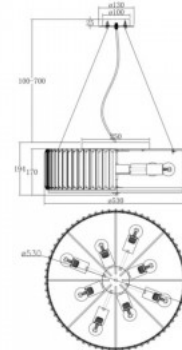

Kattovalaisin Maytoni Recinto 8 kromi 60W E27 IP20

Tuotekoodi 21134

Brändi Maytoni
Teho 60W
Kanta E27
Kotelointiluokka IP20
Korkeus 700.0mm
Halkaisija 530.0mm
Rungon väri kromi
Käyttöympäristö sisäkäyttöön
Takuu 2 vuotta