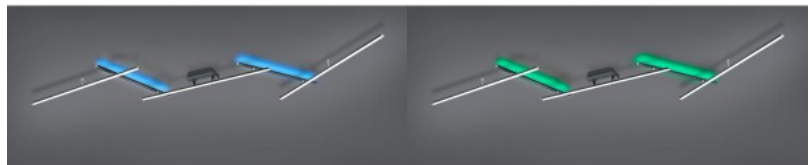

Paino 1.1 kg

Paketin paino 1.7 kg

Rungon väri musta

Rungon materiaali metalli

Kytkenä määrä 10000kpl

Takuu 5 vuotta

Valaistusideat väriominaisuuksilla. ARVIN LED-valaisin luo oikean valon jokaiseen tunnelmaan ja tilanteeseen. Erilaisesti kohdistetut ja selkeästi järjestetyt valoelementit voidaan säätää kirkkaudeltaan ja RGB-väreiltään halutunlaisiksi. Erikseen kytkettävä epäsuora valaistus ja kätevä kauko-ohjaus ovat muita kohokohtia. Matta musta värimaailma jättää modernin ja tyylikkään vaikutelman. Lisäksi valaisimessa on nykyaikainen LED-tekniikka, jolle on ominaista korkea valonlaatu ja energiatehokkuus. Perinteisiin halogeenilamppuihin verrattuna energiakustannuksia voidaan säästää jopa 80 %. Lisäksi LED-valonlähteillä on pitkä käyttöikä, ne tuottavat vähemmän lämpöä ja suojelevat ympäristöä.