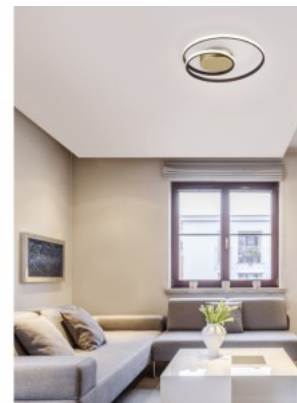

Kattovalaisin Trio Lighting Zibal rustiikki 22W 2200lm IP20 switch dimmer 3000K lämmin valkoinen

**Tuotekoodi 19456 switch dimmer
dimmable**

Brändi [Trio Lighting](#)
Himmennettävä switch dimmer
Teho 22W
Valovirta 2200luumenia
Valaistusteho 1m79 100W
Väriämpötila lämmin valkoinen 3000K
Kotelointiluokka IP20
Käyttöikä 30000h
Korkeus 70.0mm
Halkaisija 390.0mm
Paino 800 g
Paketin paino 1.2 kg
Rungon väri rustiikki
Kytkenä määrä 15000kpl
Takuu 5 vuotta