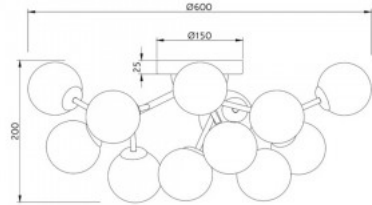

Kattovalaisin Maytoni Dallas 12 X G9 kulta / meripihka G9 IP20

Tuotekoodi 21137

Brändi Maytoni
Kanta G9
Kotelointiluokka IP20
Korkeus 200.0mm
Halkaisija 600.0mm
Rungon väri kulta / meripihka
Rungon materiaali alumiini + lasi
Käyttöympäristö sisäkäyttöön
Takuu 2 vuotta