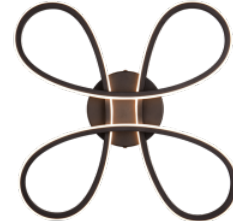

Kattovalaisin Trio Lighting FLY musta 22W 2600lm IP20 switch dimmer 3000K lämmin valkoinen

Tuotekoodi 20879 switch dimmer dimmable

Brändi [Trio Lighting](#)
Himmennettävä switch dimmer
Teho 22W
Maksimiteho 22W/1m
Valovirta 2600luumena
Valaistusteho lm79 118W
Väriämpötila lämmin valkoinen 3000K
Kotelointiluokka IP20
Käyttöikä 25000h
Korkeus 75.0mm
Leveys 400.0mm
Paino 800 g
Paketin paino 1.3 kg
Rungon väri musta
Kiilto matto
Kytkenä määrä 15000kpl
Käyttöympäristö sisäkäyttöön