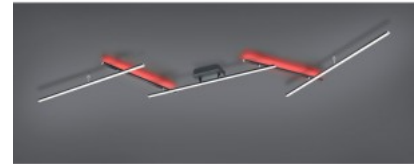

Paino 1.1 kg

Paketin paino 1.7 kg

Rungon väri musta

Rungon materiaali metalli

Kytkenä määrä 10000kpl

Takuu 5 vuotta

Valaistusideat väriominaisuuksilla. ARVIN LED-valaisin luo oikean valon jokaiseen tunnelmaan ja tilanteeseen. Erilaisesti kohdistetut ja selkeästi järjestetyt valoelementit voidaan säätää kirkkaudeltaan ja RGB-väreiltään halutunlaisiksi. Erikseen kytkettävä epäsuora valaistus ja kätevä kauko-ohjaus ovat muita kohokohtia. Matta musta värimaailma jättää modernin ja tyylikkään vaikutelman. Lisäksi valaisimessa on nykyaikainen LED-tekniikka, jolle on ominaista korkea valonlaatu ja energiatehokkuus. Perinteisiin halogeenilamppuihin verrattuna energiakustannuksia voidaan säästää jopa 80 %. Lisäksi LED-valonlähteillä on pitkä käyttöikä, ne tuottavat vähemmän lämpöä ja suojelevat ympäristöä.