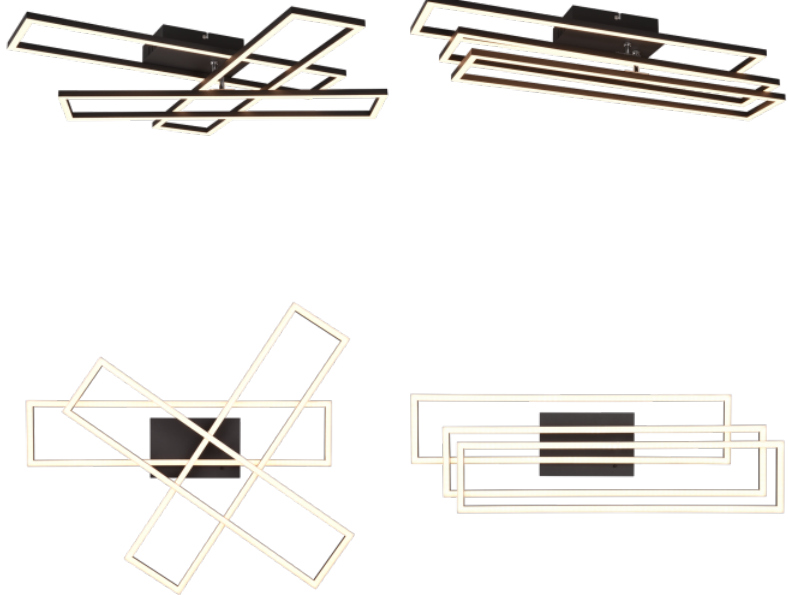

Kattovalaisin Trio Lighting Corso musta 36W 4600lm CRI80 IP20 switch dimmer 2700K-6500K

Tuotekoodi 20867 switch dimmer
dimmable

Brändi [Trio Lighting](#)
Himmennettävä switch dimmer
Teho 36W
Valovirta 4600luumenia
Valaistusteho lm79 128W
Väriämpötila 2700K-6500K
Cri 80
Kotelointiluokka IP20
Korkeus 100.0mm
Leveys 660.0mm
Pituus 600.0mm
Paino 1.1 kg
Paketin paino 1.5 kg
Rungon väri musta
Rungon materiaali metalli
Kytkenä määrä 15000kpl
Käyttöympäristö sisäkäyttöön

Kattovalaisin Trio Lighting Crystel 3 kromi E14 IP20

Tuotekoodi 20870

Brändi [Trio Lighting](#)
Kanta E14
Kotelointiluokka IP20
Korkeus 175.0mm
Halkaisija 340.0mm
Paino 2.4 kg
Paketin paino 3 kg
Rungon väri kromi
Rungon materiaali metalli + lasi
Käyttöympäristö sisäkäyttöön