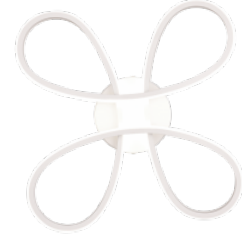

Kattovalaisin Trio Lighting FLY valkoinen 22W 2600lm IP20 switch dimmer 4000K päivänvalkoinen

Tuotekoodi 19972 switch dimmer
dimnable

Brändi [Trio Lighting](#)
Himmennettävä switch dimmer
Teho 22W
Maksimiteho 22W/1m
Valovirta 2600luumena
Valaistusteho lm79 118W
Väriämpötila päivänvalkoinen 4000K
Kotelointiluokka IP20
Käyttöikä 25000h
Korkeus 750.0mm
Leveys 400.0mm
Paino 800 g
Rungon väri valkoinen
Kiilto matto
KytKentämäärä 15000kpl
Käyttöympäristö sisäkäyttöön