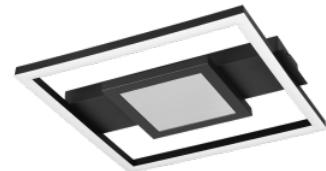

Käyttöikä 30000h

Korkeus 50.0mm

Leveys 350.0mm

Pituus 330.0mm

Rungon väri musta

Rungon materiaali metalli

Käyttöympäristö sisäkäyttöön

Takuu 5 vuotta