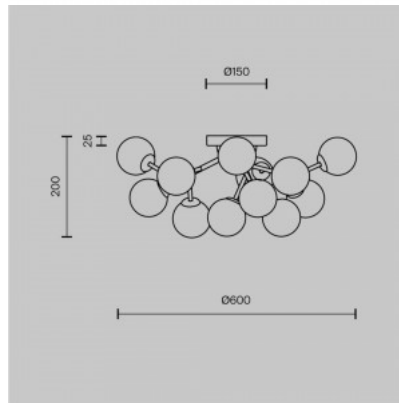

Kattovalaisin Maytoni Dallas 12 X G9 musta G9

Tuotekoodi 20620

Brändi Maytoni
Kanta G9
Korkeus 200.0mm
Halkaisija 600.0mm
Paino 2.2 kg
Paketin paino 3.1 kg
Rungon väri musta
Rungon materiaali metalli + lasi
Käyttöympäristö sisäkäyttöön
Takuu 2 vuotta