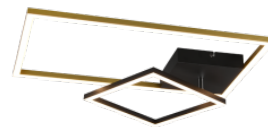

Kattovalaisin Trio Lighting Nuria nikkeli 58W 7000lm IP20 switch dimmer 2300K, 3000K, 4000K 3CCT

**Tuotekoodi 21964 switch dimmer
dimmable**

Brändi [Trio Lighting](#)

Himmennettävä switch dimmer

Teho 58W

Valovirta 7000luumena

Valaistusteho Im79 121W

Väriämpötila 3CCT 2300K, 3000K,
4000K

Kotelointiluokka IP20

Korkeus 180.0mm

Halkaisija 590.0mm

Rungon väri nikkeli

Rungon materiaali metalli

Käyttöympäristö sisäkäyttöön

Takuu 5 vuotta

Kattovalaisin Trio Lighting Padella kultainen 25W 3000lm IP20 switch dimmer 3000K lämmin valkoinen

**Tuotekoodi 21915 switch dimmer
dimmable**

Brändi [Trio Lighting](#)

Himmennettävä switch dimmer

Teho 25W

Valovirta 3000luumena

Valaistusteho Im79 120W

Väriämpötila lämmin valkoinen 3000K

Kotelointiluokka IP20

Käyttöikä 30000h

Korkeus 75.0mm

Leveys 635.0mm

Pituus 370.0mm

Rungon väri kultainen

Rungon materiaali metalli

Takuu 5 vuotta