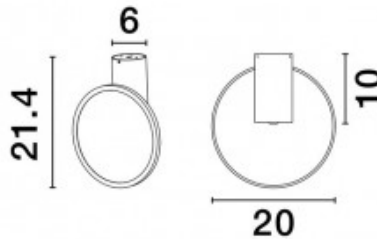

Kattovalaisin Nova Luce Ekei musta 230V 14W 1085lm IP20 3000K lämmin valkoinen

Tuotekoodi 22951

Brändi Nova Luce
Syöttöjännite 230V
Teho 14W
Maksimiteho 14W/1m
Valovirta 1085luumena
Valaistusteho 1m79 78W
Väriämpötila lämmin valkoinen 3000K
Kotelointiluokka IP20
Korkeus 214.0mm
Halkaisija 198.0mm
Rungon väri musta
Käyttöympäristö sisäkäyttöön
Takuu 3 vuotta