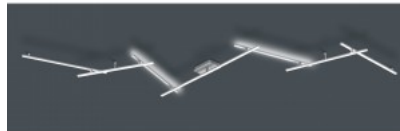

Paino 1.6 kg

Paketin paino 2.3 kg

Rungon materiaali metalli

Käyttöympäristö sisäkäyttöön

Takuu 5 vuotta

INDIRA-valaisin yhdistää suoran ja epäsuoran valaistuksen - kolme valoelementtiä suuntaavat valoa alas ja kaksi ylös. Kääntyvien elementtien avulla valon suuntaa voi muuttaa, ja SWITCH-himmennystoiminto mahdollistaa kolmen kirkkaustason säädön tavallisella kytkimellä. Valaisin voidaan asentaa kattoon tai seinälle, ja se sopii hyvin käytäviin ja keittiötiloihin. Mattamusta metalli ja laadukas akryyli tuovat modernin ulkonäön, ja LED-tekniikka takaa pitkän käyttöiän sekä vähäisen lämpökehityksen.