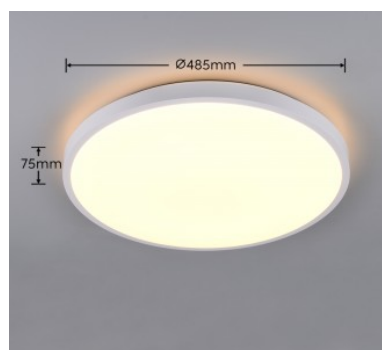

Plafondi Trio Lighting Slope musta 34W 3900lm CRI80 IP20 2700K-6500K

Tuotekoodi 21010

Brändi [Trio Lighting](#)

Teho 34W

Valovirta 3900luumenia

Valaistusteho 1m79 115W

Väriämpötila 2700K-6500K

2700K-6500K

Cri 80

Kotelointiluokka IP20

Käyttöikä 20000h

Korkeus 75.0mm

Halkaisija 490.0mm

Paino 1.3 kg

Paketin paino 1.6 kg

Rungon väri musta

Rungon materiaali muovi

Kytkenä määrä 10000kpl

Käyttöympäristö sisäkäyttöön

Takuu 5 vuotta

Plafondi Trio Lighting Slope valkoinen 34W 3900lm CRI80 IP20 switch dimmer 2700K-6500K

Tuotekoodi 21011 switch dimmer dimmable

Brändi [Trio Lighting](#)

Himmennettävä switch dimmer

Teho 34W

Valovirta 3900luumenia

Valaistusteho 1m79 115W

Väriämpötila 2700K-6500K

2700K-6500K

Cri 80

Kotelointiluokka IP20

Käyttöikä 20000h

Korkeus 75.0mm

Halkaisija 490.0mm

Paino 1.3 kg

Paketin paino 1.6 kg

Rungon väri valkoinen

Rungon materiaali muovi

Kytkenä määrä 10000kpl

Käyttöympäristö sisäkäyttöön

Takuu 5 vuotta