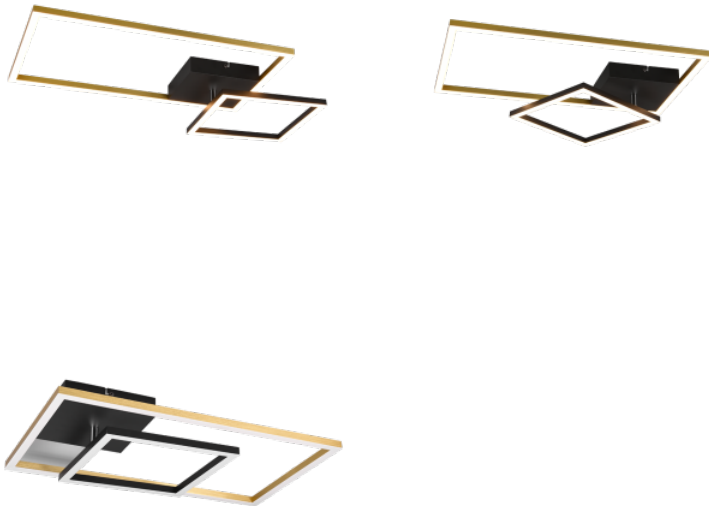

Kattovalaisin Trio Lighting Padella kultainen 25W 3000lm IP20 switch dimmer 3000K lämmin valkoinen

**Tuotekoodi 21915 switch dimmer
dimmable**

Brändi [Trio Lighting](#)
Himmennettävä switch dimmer
Teho 25W
Valovirta 3000luumena
Valaistusteho lm79 120W
Väriämpötila lämmin valkoinen 3000K
Kotelointiluokka IP20
Käyttöikä 30000h
Korkeus 75.0mm
Leveys 635.0mm
Pituus 370.0mm
Rungon väri kultainen
Rungon materiaali alumiini
Takuu 5 vuotta