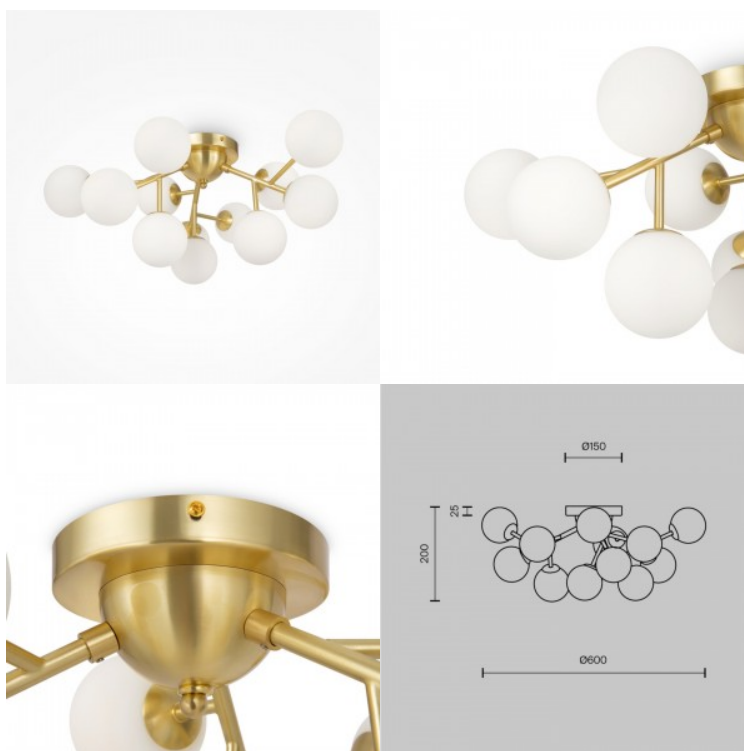

Kattovalaisin Maytoni Dallas 12 X G9 kulta / meripihka G9 IP20

Tuotekoodi 21137

Brändi Maytoni
Kanta G9
Kotelointiluokka IP20
Korkeus 200.0mm
Halkaisija 600.0mm
Rungon väri kulta / meripihka
Rungon materiaali alumiini + lasi
Käyttöympäristö sisäkäyttöön
Takuu 2 vuotta

Kattovalaisin Maytoni Dallas 12 X G9 kulta / valkoinen G9

Tuotekoodi 20626

Brändi Maytoni
Kanta G9
Korkeus 200.0mm
Halkaisija 600.0mm
Paino 2.89 kg
Paketin paino 3.5 kg
Rungon väri kulta / valkoinen
Rungon materiaali metalli + lasi
Käyttöympäristö sisäkäyttöön
Takuu 2 vuotta