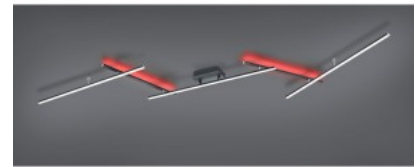

Kattovalaisin Trio Lighting Arvin musta 30W 2600lm CRI80 IP20 DIMMABLE RGB + 6000K RGBW kylmä

**Tuotekoodi 21107 DIMMABLE
dimnable**

Brändi [Trio Lighting](#)

Himmennettävä DIMMABLE

Teho 30W

Valovirta 2600luumenia

Valaistusteho 1m79 87W

Väriämpötila RGBW kylmä RGB +
6000K

Cri 80

Kotelointiluokka IP20

Käyttöikä 20000h

Korkeus 85.0mm

Leveys 2450.0mm

Pituus 500.0mm

Paino 1.1 kg

Paketin paino 1.7 kg

Rungon väri musta

Rungon materiaali metalli

Kytkenä määrä 10000kpl

Käyttöympäristö ulkokäyttöön

Takuu 5 vuotta