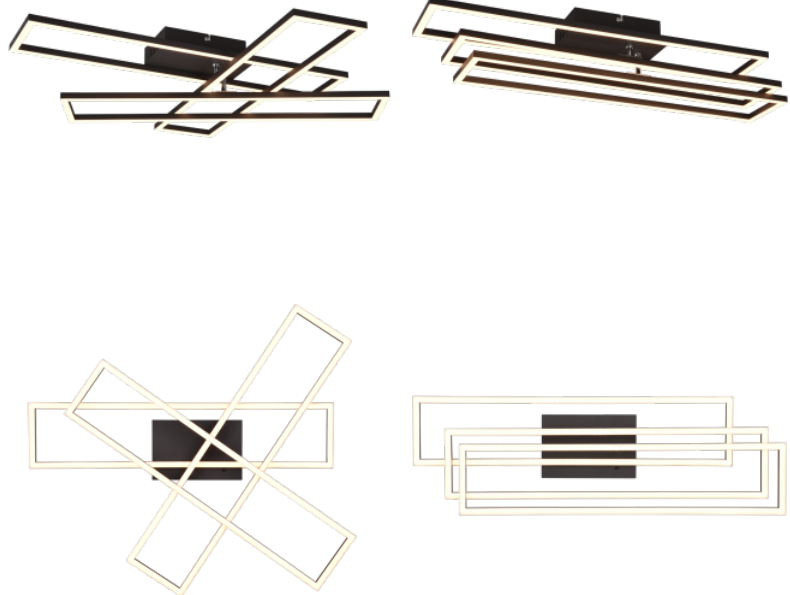

Kattovalaisin Trio Lighting Corso musta 36W 4600lm CRI80 IP20 switch dimmer 2700K-6500K

Tuotekoodi 20867 switch dimmer dimmable

Brändi [Trio Lighting](#)

Himmennettävä switch dimmer

Teho 36W

Valovirta 4600luumenia

Valaistusteho lm79 128W

Väriämpötila 2700K-6500K

Cri 80

Kotelointiluokka IP20

Korkeus 100.0mm

Leveys 660.0mm

Pituus 600.0mm

Paino 1.1 kg

Paketin paino 1.5 kg

Rungon väri musta

Rungon materiaali alumiini

Kytkenä määrä 15000kpl

Käyttöympäristö sisäkäyttöön

Kattovalaisin Trio Lighting Crystel 3 kromi E14 IP20

Tuotekoodi 20870

Brändi [Trio Lighting](#)

Kanta E14

Kotelointiluokka IP20

Korkeus 175.0mm

Halkaisija 340.0mm

Paino 2.4 kg

Paketin paino 3 kg

Rungon väri kromi

Rungon materiaali lasi

Käyttöympäristö sisäkäyttöön