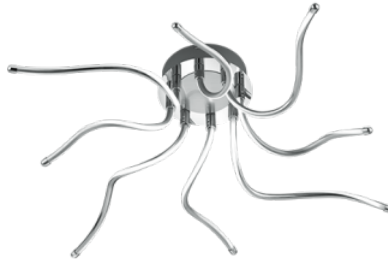

Halkaisija 850.0mm

Rungon väri kromi

Rungon materiaali metalli

Kattovalaisin Trio Lighting Punch musta / kultainen E27

Tuotekoodi 20885

Brändi [Trio Lighting](#)

Kanta E27

Korkeus 205.0mm