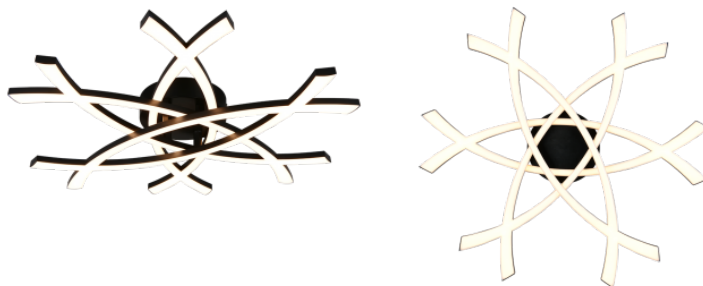

Kattovalaisin Trio Lighting Pollock musta 230V 33W 3800lm IP20 830

Tuotekoodi 20860

Brändi [Trio Lighting](#)
Syöttöjännite 230V
Teho 33W
Valovirta 3800luumenia
Valaistusteho lm79 115W
Värilämpötila lämmin valkoinen 3000K
Cri 80
Kotelointiluokka IP20
Käyttöikä 50000h
Korkeus 90.0mm
Leveys 620.0mm
Pituus 590.0mm
Paino 900 g
Paketin paino 1.7 kg
Rungon väri musta
Rungon materiaali alumiini
Kytkenämäärä 15000kpl
Käyttöympäristö sisäkäyttöön
Takuu 5 vuotta