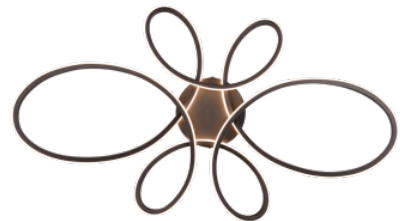

Kattovalaisin Trio Lighting FLY musta 32W 3900lm switch dimmer 3000K lämmin valkoinen

Tuotekoodi 20880 switch dimmer dimmable

Brändi [Trio Lighting](#)
Himmennettävä switch dimmer
Teho 32W
Valovirta 3900luumena
Valaistusteho lm79 122W
Väriämpötila lämmin valkoinen 3000K
Käyttöikä 25000h
Korkeus 75.0mm
Leveys 830.0mm
Pituus 455.0mm
Paino 1.2 kg
Paketin paino 2.1 kg
Rungon väri musta
Kiilto matto
Kytkenä määrä 15000kpl
Käyttöympäristö sisäkäyttöön