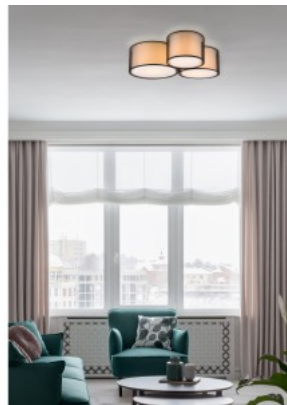

Pituus 200.0mm

Paino 3.3 kg

Paketin paino 4.1 kg

Rungon väri puu

Kytkenä määrä 15000kpl

Kattovalaisin Trio Lighting Burton 3 X E27 musta 230V E14 IP20

Tuotekoodi 20973

Brändi [Trio Lighting](#)
 Syöttöjännite 230V
 Kanta E14
 Kotelointiluokka IP20
 Korkeus 215.0mm
 Leveys 650.0mm
 Pituus 550.0mm
 Paino 2.2 kg
 Paketin paino 3.1 kg
 Rungon väri musta
 Rungon materiaali metalli + tekstiili
 Käyttöympäristö sisäkäyttöön
 Käyttölämpötila -10 ~30°C
 Sertifikaatit CE
 Takuu 3 vuotta