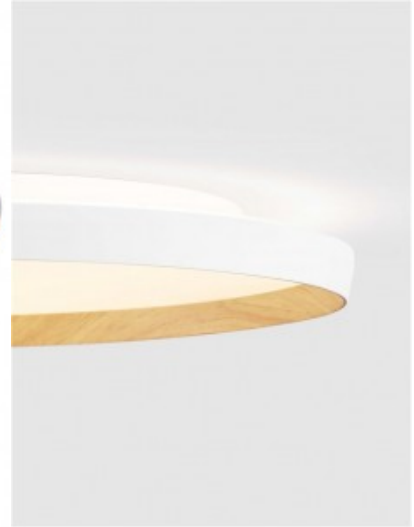

Kattovalaisin Nova Luce Vomos valkoinen 230V 55W 4760lm IP20 DIMMABLE 2700K + 3000K

Tuotekoodi 23118 DIMMABLE dimnable

Brändi Nova Luce
Syöttöjännite 230V
Himmennettävä DIMMABLE
Teho 55W
Maksimiteho 55W/1m
Valovirta 4760luumena
Valaistusteho 1m79 87W
Väriämpötila 2700K + 3000K
Kotelointiluokka IP20
Korkeus 70.0mm
Halkaisija 600.0mm
Rungon väri valkoinen
Rungon materiaali alumiini + akryyli
Käyttöympäristö ulkokäyttöön
Takuu 3 vuotta

Kattovalaisin Optonica Allvalgusti valkoinen pyöreä 6W 525lm IP44 3000K, 4000K, 6000K 3CCT

Tuotekoodi 22371

Brändi [Optonica](#)
Teho 6W
Valovirta 525luumena
Valaistusteho 1m79 88W
Väriämpötila 3CCT 3000K, 4000K,
6000K
Kotelointiluokka IP44
Korkeus 32.0mm
Halkaisija 115.0mm
Asennusaukon halkaisija 103mm
Rungon väri valkoinen
Muoto pyöreä
Takuu 3 vuotta