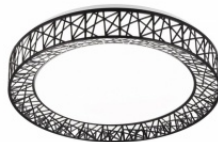

Kattovalaisin Trio Lighting Cires musta 27W 3400lm IP20 switch dimmer 4000K päivänvalkoinen

**Tuotekoodi 22211 switch dimmer
dimmable**

Brändi [Trio Lighting](#)

Himmennettävä switch dimmer

Teho 27W

Valovirta 3400luumena

Valaistusteho lm79 126W

Väriämpötila päivänvalkoinen 4000K

Kotelointiluokka IP20

Korkeus 85.0mm

Leveys 655.0mm

Pituus 495.0mm

Paino 1.6 kg

Paketin paino 2.1 kg

Rungon väri musta

Rungon materiaali metalli

Käyttöympäristö sisäkäyttöön

Kattovalaisin Trio Lighting Cluster valkoinen / musta 40W 4300lm IP20 switch dimmer 2700K-6500K

**Tuotekoodi 22602 switch dimmer
dimmable**

Brändi [Trio Lighting](#)

Himmennettävä switch dimmer

Teho 40W

Maksimiteho 40W/1m

Valovirta 4300luumena

Valaistusteho lm79 108W

Väriämpötila 2700K-6500K

2700K-6500K

Kotelointiluokka IP20

Käyttöikä 15000h

Korkeus 90.0mm

Halkaisija 480.0mm

Rungon väri valkoinen / musta

Rungon materiaali muovi

Kytentämäärä 20000kpl

Käyttöympäristö sisäkäyttöön

Takuu 5 vuotta