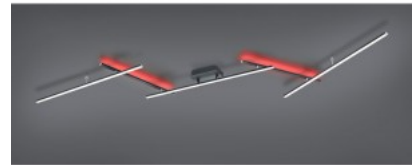

Rungon väri musta

Rungon materiaali metalli

Kytkenä määrä 10000kpl

Takuu 5 vuotta

Valaistusideat väriominaisuuksilla. ARVIN LED-valaisin luo oikean valon jokaiseen tunnelmaan ja tilanteeseen. Erilaisesti kohdistetut ja selkeästi järjestetyt valoelementit voidaan säätää kirkkaudeltaan ja RGB-väreiltään halutunlaisiksi. Erikseen kytkettävä epäsuora valaistus ja kätevä kauko-ohjaus ovat muita kohokohtia. Matta musta värimaailma jättää modernin ja tyylikkään vaikutelman. Lisäksi valaisimessa on nykyaikainen LED-tekniikka, jolle on ominaista korkea valonlaatu ja energiatehokkuus. Perinteisiin halogeenilamppuihin verrattuna energiakustannuksia voidaan säästää jopa 80 %. Lisäksi LED-valonlähteillä on pitkä käyttöikä, ne tuottavat vähemmän lämpöä ja suojelevat ympäristöä.