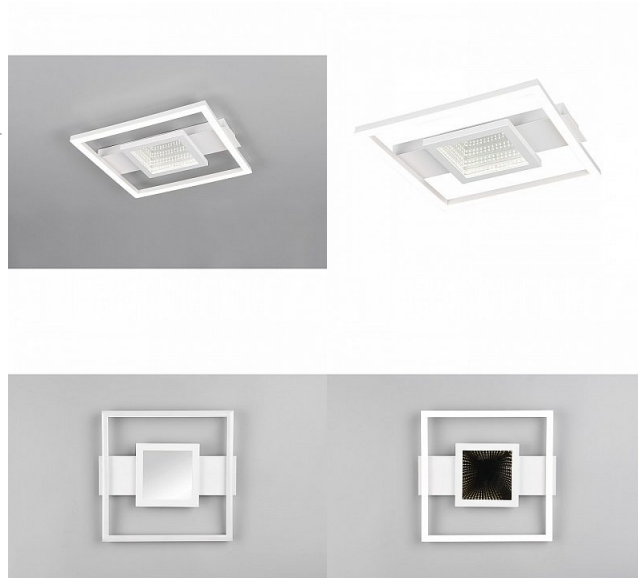

Kattovalaisin Trio Lighting Wheeler valkoinen 2000lm IP20 4000K päivänvalkoinen

Tuotekoodi 22604

Brändi [Trio Lighting](#)
Maksimiteho 16W/1m
Valovirta 2000luumenia
Väriämpötila päivänvalkoinen 4000K
Kotelointiluokka IP20
Käyttöikä 30000h
Korkeus 350.0mm
Leveys 350.0mm
Pituus 40.0mm
Paino 700 g
Paketin paino 900 g
Rungon väri valkoinen
Rungon materiaali metalli
Kytentämäärä 15000kpl
Takuu 5 vuotta