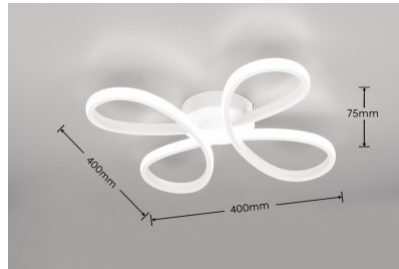

Kattovalaisin Trio Lighting FLY valkoinen 22W 2600lm IP20 switch dimmer 4000K päivänvalkoinen

Tuotekoodi 19972 switch dimmer
dimnable

Brändi [Trio Lighting](#)
Himmennettävä switch dimmer
Teho 22W
Maksimiteho 22W/1m
Valovirta 2600luumena
Valaistusteho lm79 118W
Väriämpötila päivänvalkoinen 4000K
Kotelointiluokka IP20
Käyttöikä 25000h
Korkeus 750.0mm
Leveys 400.0mm
Paino 800 g
Rungon väri valkoinen
Kiilto matto
KytKentämäärä 15000kpl
Käyttöympäristö sisäkäyttöön