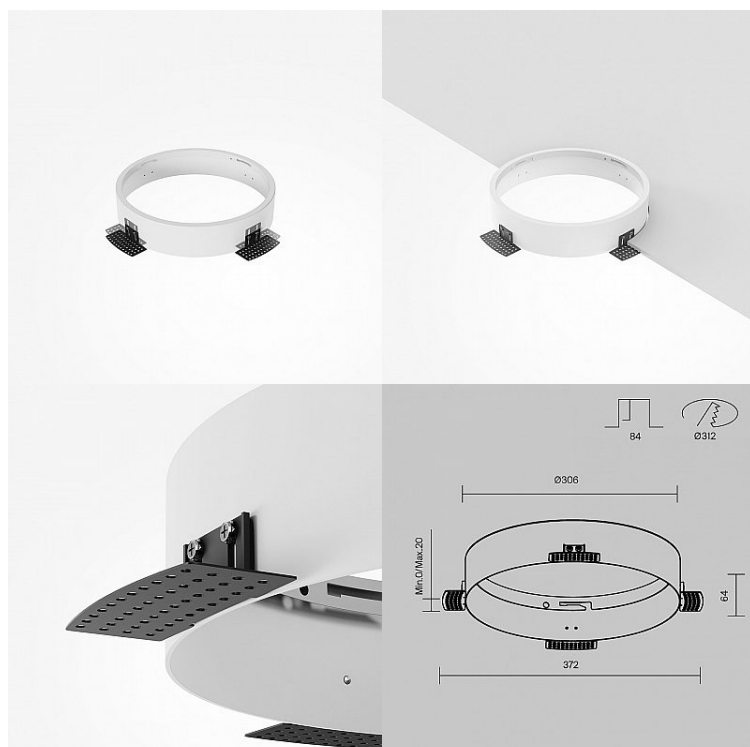

Kattovalaisin Maytoni Zon valkoinen IP20

Tuotekoodi 23302

Brändi Maytoni
Kotelointiluokka IP20
Korkeus 64.0mm
Leveys 372.0mm
Halkaisija 306.0mm
Asennusaukon halkaisija 312mm
Rungon väri valkoinen
Rungon materiaali alumiini
Käyttöympäristö sisäkäyttöön
Takuu 2 vuotta