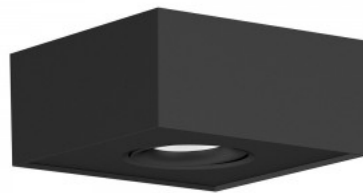

Kattovalaisin PROLUMEN DL259 musta 230V 8W 700lm 36° IP20 940

Tuotekoodi 16181 TRIAC dimmable

Brändi [PROLUMEN](#)
Syöttöjännite 230V
Himmennettävä TRIAC
Teho 8W
Valovirta 700luumena
Valaistusteho 1m79 88W
Väriämpötila päivänvalkoinen 4000K
Linssin kulma 36
Cri 90
Sdcm - macadam ellipses 6
Kotelointiluokka IP20
Käyttöikä 50000h
Korkeus 60.0mm
Leveys 135.0mm
Pituus 135.0mm
Paino 580g
Paketin paino 630g
Paketissa 1kpl
Laatikossa 24kpl
Rungon väri musta
Rungon materiaali metalli + muovi
Kiilto matto
Käyttöympäristö sisäkäyttöön
Käyttölämpötila -20 ~ 40°C
Sertifikaatit CE, RoHS, SAA
Takuu 5 vuotta

Moderni ja minimalistinen valaistus jokaiseen huoneeseen!
Neliskulmainen kattovalaisin himmennettävällä valosuihkulla (TRIAC). Valon suuntaa voidaan säätää jopa 23 astetta mihin tahansa suuntaan. Asentaminen on helppoa! Sopii hyvin erilaisiin suunnittelutyyleihin sen minimalistisen muotoilun ansiosta. LED-valo on ihanteellinen keittiöihin, toimistoihin, makuuhuoneisiin, kaappoihin ja moniin muihin eri tarkoituksiin tarkoitettuihin tiloihin. PROLUMEN LED-lamput ovat kestäviä, pitkäikäisiä ja ympäristöystävällinen valinta!