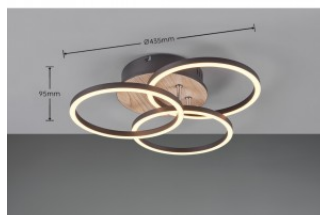

Kattovalaisin Trio Lighting Circle puu 27W 3200lm IP20 switch dimmer 2700K-6000K

Tuotekoodi 22221 switch dimmer dimmable

Brändi [Trio Lighting](#)
Himmennettävä switch dimmer
Teho 27W
Maksimiteho 27W/1m
Valovirta 3200luumena
Valaistusteho lm79 119W
Väriämpötila 2700K-6000K
2700K-6000K
Kotelointiluokka IP20
Käyttöikä 30000h
Korkeus 95.0mm
Leveys 435.0mm
Paino 1 kg
Paketin paino 1.5 kg
Rungon väri puu
Rungon materiaali metalli
Kytentämäärä 15000kpl
Käyttöympäristö sisäkäyttöön
Takuu 5 vuotta