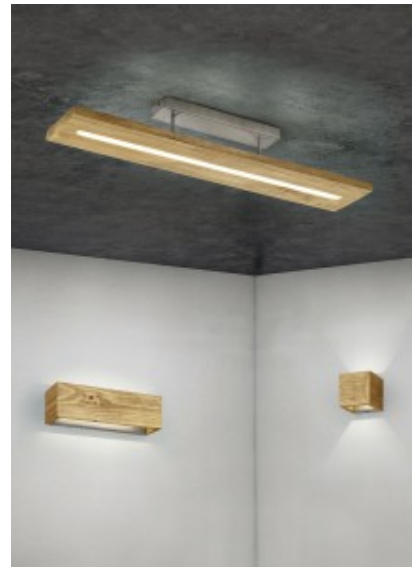

Kattovalaisin Trio Lighting Brad puu 27W 3400lm IP20 switch dimmer 3000K lämmin valkoinen

Tuotekoodi 20687 switch dimmer dimmable

Brändi [Trio Lighting](#)
Himmennettävä switch dimmer
Teho 27W
Valovirta 3400luumena
Valaistusteho lm79 126W
Väriämpötila lämmin valkoinen 3000K
Kotelointiluokka IP20
Käyttöikä 30000h
Korkeus 167.0mm
Leveys 1000.0mm
Pituus 200.0mm
Paino 3.3 kg
Paketin paino 4.1 kg
Rungon väri puu
Rungon materiaali puu
Kytkenä määrä 15000kpl