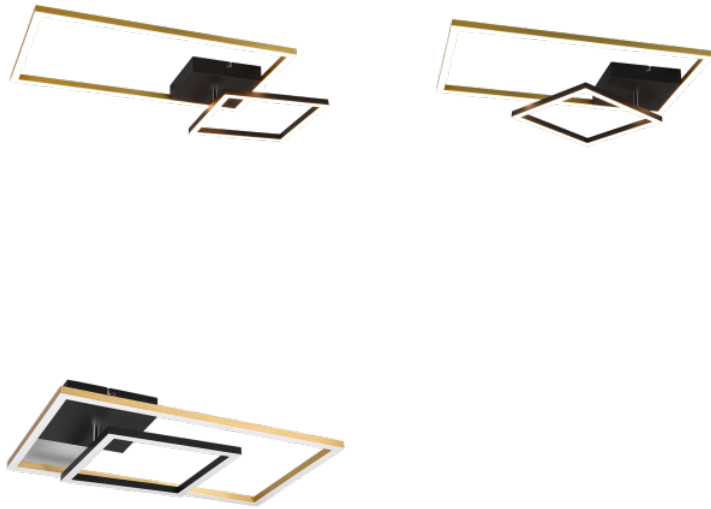

Kattovalaisin Trio Lighting Padella kultainen 25W 3000lm IP20 switch dimmer 3000K lämmin valkoinen

**Tuotekoodi 21915 switch dimmer
dimmable**

Brändi [Trio Lighting](#)

Himmennettävä switch dimmer

Teho 25W

Valovirta 3000luumenia

Valaistusteho lm79 120W

Väriämpötila lämmin valkoinen 3000K

Kotelointiluokka IP20

Käyttöikä 30000h

Korkeus 75.0mm

Leveys 635.0mm

Pituus 370.0mm

Rungon väri kultainen

Rungon materiaali metalli

Takuu 5 vuotta