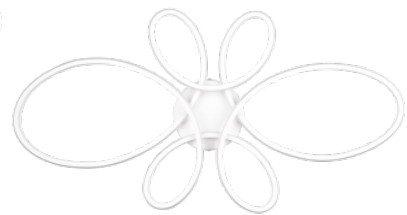

Kattovalaisin Trio Lighting FLY valkoinen 32W 3900lm switch dimmer 4000K päivänvalkoinen

Tuotekoodi 20881 switch dimmer
dimnable

Brändi [Trio Lighting](#)
Himmennettävä switch dimmer
Teho 32W
Valovirta 3900luumena
Valaistusteho lm79 122W
Väriämpötila päivänvalkoinen 4000K
Käyttöikä 25000h
Korkeus 75.0mm
Leveys 830.0mm
Pituus 455.0mm
Paino 1.2 kg
Paketin paino 2.1 kg
Rungon väri valkoinen
Kiilto matto
KytKentämäärä 15000kpl
Käyttöympäristö sisäkäyttöön