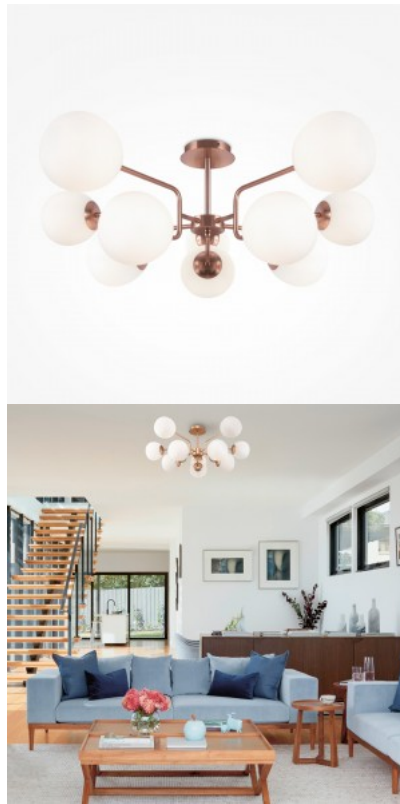

Kattovalaisin Maytoni Erich messinki / valkoinen 40W E14 IP20

Tuotekoodi 21351

Brändi Maytoni
Teho 40W
Kanta E14
Kotelointiluokka IP20
Korkeus 340.0mm
Leveys 907.0mm
Pituus 907.0mm
Halkaisija 907.0mm
Rungon väri messinki / valkoinen
Rungon materiaali metalli + lasi
Takuu 2 vuotta