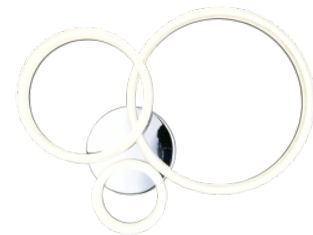

Paino 1.2 kg

Paketin paino 1.6 kg

Rungon väri kromi

Rungon materiaali metalli

Kytkenä määrä 10000kpl

Käyttöympäristö sisäkäyttöön

Takuu 5 vuotta

Kattovalaisin Trio Lighting Nuria nikkeli 58W 7000lm IP20 switch dimmer 2300K, 3000K, 4000K 3CCT