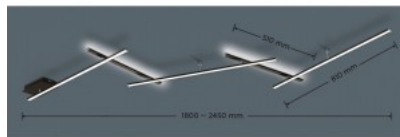

INDIRA-valaisin yhdistää suoran ja epäsuoran valaistuksen - kolme valoelementtiä suuntaavat valoa alas ja kaksi ylös. Kääntyvien elementtien avulla valon suuntaa voi muuttaa, ja SWITCH-himmennystoiminto mahdollistaa kolmen kirkkaustason säädön tavallisella kytkimellä. Valaisin voidaan asentaa kattoon tai seinälle, ja se sopii hyvin käytäviin ja keittiötiloihin. Mattamusta metalli ja laadukas akryyli tuovat modernin ulkonäön, ja LED-tekniikka takaa pitkän käyttöiän sekä vähäisen lämpökehityksen.