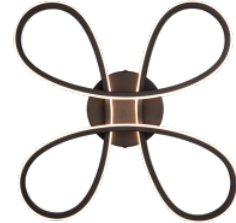

## Kattovalaisin Trio Lighting FLY musta 22W 2600lm IP20 switch dimmer 3000K lämmin valkoinen

**Tuotekoodi 20879** switch dimmer dimmable

Brändi [Trio Lighting](#)  
Himmennettävä switch dimmer  
Teho 22W  
Maksimiteho 22W/1m  
Valovirta 2600luumena  
Valaistusteho lm79 118W  
Väriämpötila lämmin valkoinen 3000K  
Kotelointiluokka IP20  
Käyttöikä 25000h  
Korkeus 75.0mm  
Leveys 400.0mm  
Paino 800 g  
Paketin paino 1.3 kg  
Rungon väri musta  
Kiilto matto  
Kytkenä määrä 15000kpl  
Käyttöympäristö sisäkäyttöön