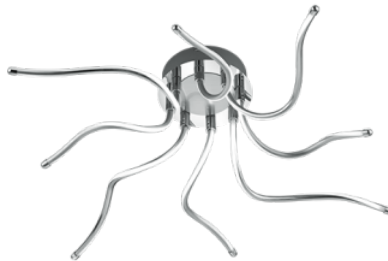

Halkaisija 850.0mm

Rungon väri kromi

Rungon materiaali metalli

Kattovalaisin Trio Lighting Punch musta / kultainen E27

Tuotekoodi 20885

Brändi [Trio Lighting](#)

Kanta E27

Korkeus 205.0mm