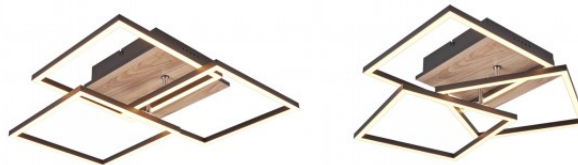

Kattovalaisin Trio Lighting Mobile valkoinen 27W 3200lm IP20 switch dimmer

**Tuotekoodi 19449 switch dimmer
dimmable**

Brändi [Trio Lighting](#)
Himmennettävä switch dimmer
Teho 27W
Valovirta 3200luumena
Valaistusteho lm79 119W
Kotelointiluokka IP20
Korkeus 100.0mm
Leveys 390.0mm
Pituus 420.0mm
Rungon väri valkoinen