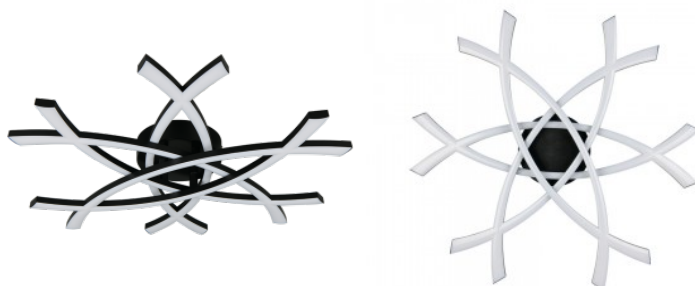

Kattovalaisin Trio Lighting Pollock musta 230V 33W 3800lm IP20 830

Tuotekoodi 20860

Brändi [Trio Lighting](#)
Syöttöjännite 230V
Teho 33W
Valovirta 3800luumenia
Valaistusteho lm79 115W
Värilämpötila lämmin valkoinen 3000K
Cri 80
Kotelointiluokka IP20
Käyttöikä 50000h
Korkeus 90.0mm
Leveys 620.0mm
Pituus 590.0mm
Paino 900 g
Paketin paino 1.7 kg
Rungon väri musta
Rungon materiaali alumiini
Kytkenämäärä 15000kpl
Käyttöympäristö sisäkäyttöön
Takuu 5 vuotta