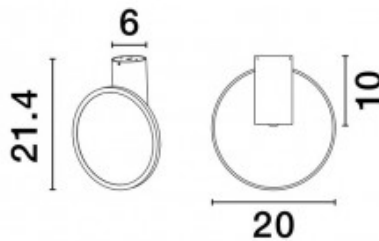

Kattovalaisin Nova Luce Ekei musta 230V 14W 1085lm IP20 3000K lämmin valkoinen

Tuotekoodi 22951

Brändi Nova Luce
Syöttöjännite 230V
Teho 14W
Maksimiteho 14W/1m
Valovirta 1085luumena
Valaistusteho 1m79 78W
Väriämpötila lämmin valkoinen 3000K
Kotelointiluokka IP20
Korkeus 214.0mm
Halkaisija 198.0mm
Rungon väri musta
Käyttöympäristö sisäkäyttöön
Takuu 3 vuotta