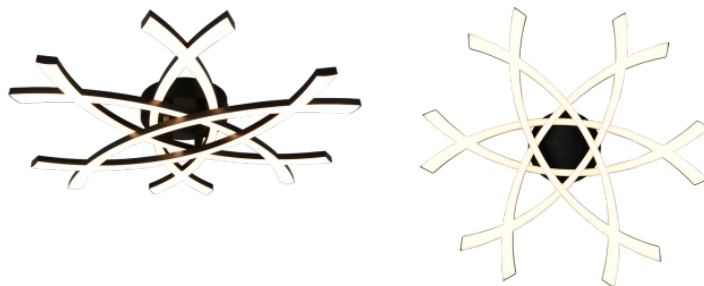

Kattovalaisin Trio Lighting Pollock musta 230V 33W 3800lm IP20 830

Tuotekoodi 20860

Brändi [Trio Lighting](#)
Syöttöjännite 230V
Teho 33W
Valovirta 3800luumenia
Valaistusteho lm79 115W
Värielämpötila lämmin valkoinen 3000K
Cri 80
Kotelointiluokka IP20
Käyttöikä 50000h
Korkeus 90.0mm
Leveys 620.0mm
Pituus 590.0mm
Paino 900 g
Paketin paino 1.7 kg
Rungon väri musta
Rungon materiaali metalli
Kytkenämäärä 15000kpl
Käyttöympäristö sisäkäyttöön
Takuu 5 vuotta