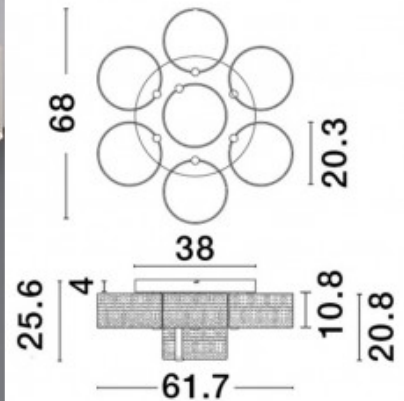

Kattovalaisin Nova Luce Gatlin läpinäkyvä 230V 41W 2100lm IP20 DIMMABLE 3000K lämmin valkoinen

**Tuotekoodi 22938 DIMMABLE
dimnable**

Brändi Nova Luce
Syöttöjännite 230V
Himmennettävä DIMMABLE
Teho 41W
Maksimiteho 41W/1m
Valovirta 2100luumena
Valaistusteho 1m79 51W
Väriämpötila lämmin valkoinen 3000K
Koteloitusluokka IP20
Korkeus 256.0mm
Halkaisija 617.0mm
Rungon väri läpinäkyvä
Käyttöympäristö sisäkäyttöön
Takuu 3 vuotta