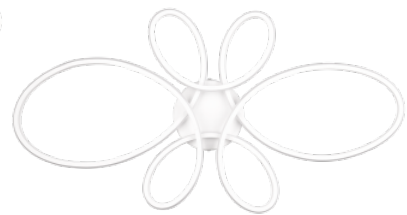

Kattovalaisin Trio Lighting FLY valkoinen 32W 3900lm switch dimmer 4000K päivänvalkoinen

Tuotekoodi 20881 switch dimmer
dimmable

Brändi [Trio Lighting](#)
Himmennettävä switch dimmer
Teho 32W
Valovirta 3900luumena
Valaistusteho lm79 122W
Väriämpötila päivänvalkoinen 4000K
Käyttöikä 25000h
Korkeus 75.0mm
Leveys 830.0mm
Pituus 455.0mm
Paino 1.2 kg
Paketin paino 2.1 kg
Rungon väri valkoinen
Kiilto matto
Kytkenä määrä 15000kpl
Käyttöympäristö sisäkäyttöön