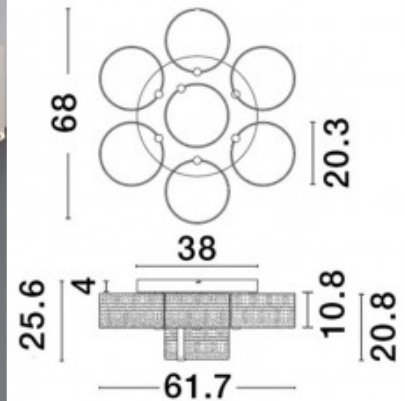

Kattovalaisin Nova Luce Gatlin läpinäkyvä 230V 41W 2100lm IP20 DIMMABLE 3000K lämmin valkoinen

**Tuotekoodi 22938 DIMMABLE
dimnable**

Brändi Nova Luce
Syöttöjännite 230V
Himmennettävä DIMMABLE
Teho 41W
Maksimiteho 41W/1m
Valovirta 2100luumenia
Valaistusteho 1m79 51W
Väriämpötila lämmin valkoinen 3000K
Koteloitusluokka IP20
Korkeus 256.0mm
Halkaisija 617.0mm
Rungon väri läpinäkyvä
Käyttöympäristö sisäkäyttöön
Takuu 3 vuotta