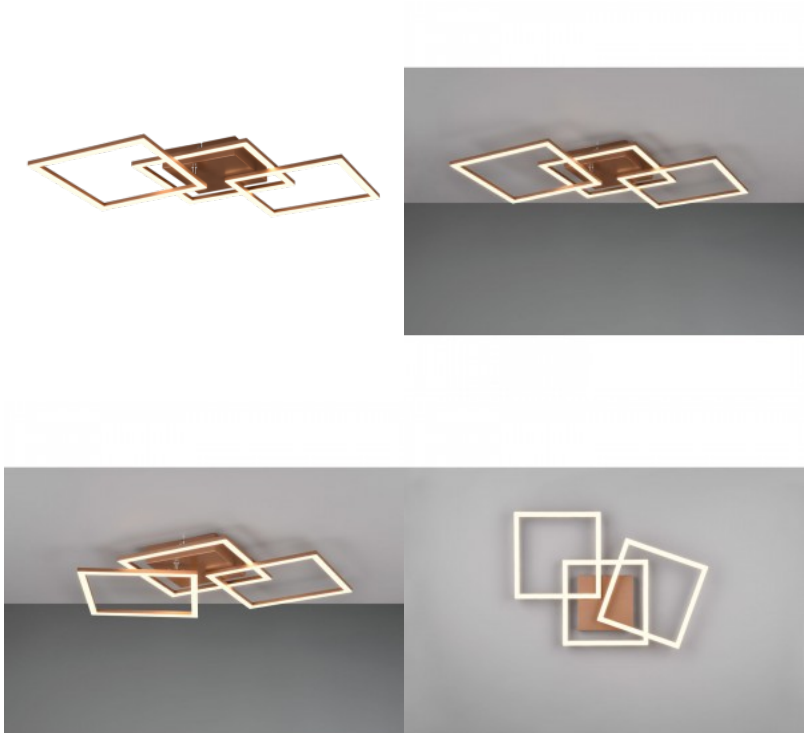

Pituus 352.0mm

Rungon materiaali metalli

TRAIL-valaisin on taattu katseenvangitsija missä tahansa katossa tai seinällä! Valaisimen geometrinen muotoilu on käännettävissä erikseen ja muuttaa yksittäiset elementit monipuolisiksi valonlähteiksi. Tyylikäs valotaide on tyylikäs lisävaruste asuin- tai makuutilojen sisustuksessa ja korostaa taitavasti mitä tahansa huonetta luoden viihtyisän tilan. Ajaton muotoilu kahvin ja korkealaatuisen metallin yhdistelmänä tekee TRAILista erityisen koristeellisen elementin kotiisi. Valaisimessa on myös nykyaikainen LED-tekniikka, jolle on ominaista korkea valonlaatu ja energiatehokkuus. Perinteisiin halogeenivalonlähteisiin verrattuna energiakustannuksia voidaan säästää jopa 80 %. LED-valonlähteillä on myös pitkä käyttöikä, ne tuottavat vähemmän lämpöä ja suojelevat ympäristöä.