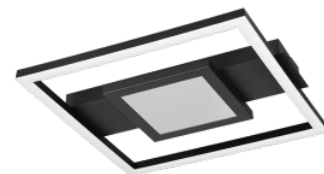

Kattovalaisin Trio Lighting Vapore 5 G9 IP20

Tuotekoodi 20872

Brändi [Trio Lighting](#)

Kanta G9

Kotelointiluokka IP20

Korkeus 22.0mm

Halkaisija 400.0mm

Paino 3.6 kg

Paketin paino 5.6 kg

Käyttöympäristö sisäkäyttöön

Kattovalaisin Trio Lighting Wheeler valkoinen 16W 2000lm IP20 830

Tuotekoodi 19442

Brändi [Trio Lighting](#)

Teho 16W

Valovirta 2000luumenia

Valaistusteho lm79 125W

Väriämpötila lämmin valkoinen 3000K

Cri 80

Kotelointiluokka IP20

Käyttöikä 30000h

Korkeus 50.0mm

Leveys 350.0mm

Pituus 330.0mm

Rungon väri valkoinen

Takuu 5 vuotta