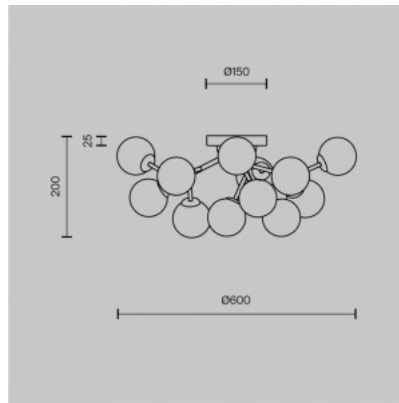

Kattovalaisin Maytoni Dallas 12 musta G9

Tuotekoodi 20620

Brändi Maytoni
Kanta G9
Korkeus 200.0mm
Halkaisija 600.0mm
Paino 2.2 kg
Paketin paino 3.1 kg
Rungon väri musta
Rungon materiaali metalli + lasi
Käyttöympäristö sisäkäyttöön
Takuu 2 vuotta