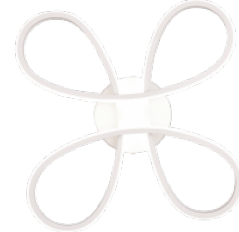

Kattovalaisin Trio Lighting FLY valkoinen 22W 2600lm IP20 switch dimmer 4000K päivänvalkoinen

**Tuotekoodi 19972 switch dimmer
dimnable**

Brändi [Trio Lighting](#)
Himmennettävä switch dimmer
Teho 22W
Maksimiteho 22W/1m
Valovirta 2600luumena
Valaistusteho lm79 118W
Väriämpötila päivänvalkoinen 4000K
Kotelointiluokka IP20
Käyttöikä 25000h
Korkeus 750.0mm
Leveys 400.0mm
Paino 800 g
Rungon väri valkoinen
Kiilto matto
Kytkentämäärä 15000kpl
Käyttöympäristö sisäkäyttöön