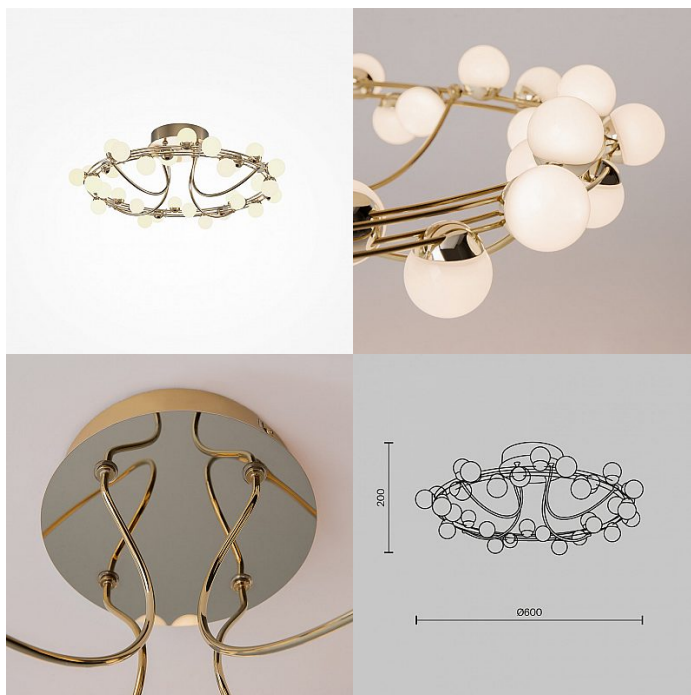

Kattovalaisin Maytoni Tessara kulta / valkoinen 55W 4100lm 360° IP20 830

Tuotekoodi 21132

Brändi Maytoni
Teho 55W
Valovirta 4100luumena
Valaistusteho lm79 75W
Väriämpötila lämmin valkoinen 3000K
Linssin kulma 360
Cri 80
Koteloiluokka IP20
Korkeus 200.0mm
Halkaisija 600.0mm
Rungon väri kulta / valkoinen
Rungon materiaali ruostumaton teräs
+ lasi
Takuu 5 vuotta