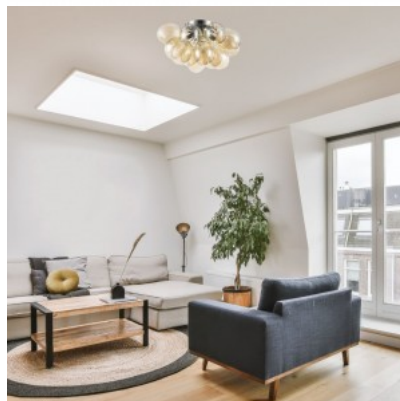

Kattovalaisin Maytoni Balbo 4 X G9 amberin värinen 28W G9 IP20

Tuotekoodi 21145

Brändi Maytoni
Teho 28W
Kanta G9
Kotelointiluokka IP20
Korkeus 770.0mm
Halkaisija 380.0mm
Rungon väri amberin värinen
Rungon materiaali metalli + lasi
Käyttöympäristö sisäkäyttöön
Takuu 2 vuotta