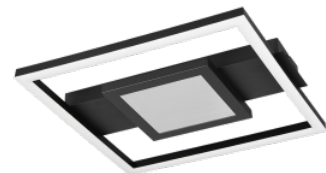

Kattovalaisin Trio Lighting Wheeler musta 16W 2000lm IP20 830

Tuotekoodi 19442

Brändi [Trio Lighting](#)

Teho 16W

Valovirta 2000luumena

Valaistusteho lm79 125W

Väriämpötila lämmin valkoinen 3000K

Cri 80

Kotelointiluokka IP20

Käyttöikä 30000h

Korkeus 50.0mm

Leveys 350.0mm

Pituus 330.0mm

Rungon väri musta

Rungon materiaali metalli

Käyttöympäristö sisäkäyttöön

Takuu 5 vuotta