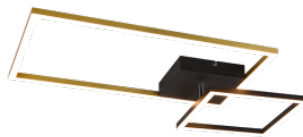

Käyttöikä 30000h

Korkeus 75.0mm

Leveys 635.0mm

Pituus 370.0mm

Rungon väri kultainen

Rungon materiaali alumiini

Takuu 5 vuotta

Kattovalaisin Trio Lighting Padella musta 25W 3000lm IP20 switch dimmer 3000K lämmin valkoinen