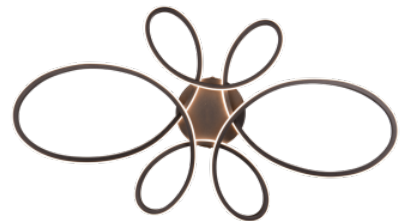

Kattovalaisin Trio Lighting FLY musta 32W 3900lm switch dimmer 3000K lämmin valkoinen

Tuotekoodi 20880 switch dimmer dimmable

Brändi [Trio Lighting](#)
Himmennettävä switch dimmer
Teho 32W
Valovirta 3900luumena
Valaistusteho lm79 122W
Väriämpötila lämmin valkoinen 3000K
Käyttöikä 25000h
Korkeus 75.0mm
Leveys 830.0mm
Pituus 455.0mm
Paino 1.2 kg
Paketin paino 2.1 kg
Rungon väri musta
Kiilto matto
Kytkenä määrä 15000kpl
Käyttöympäristö sisäkäyttöön