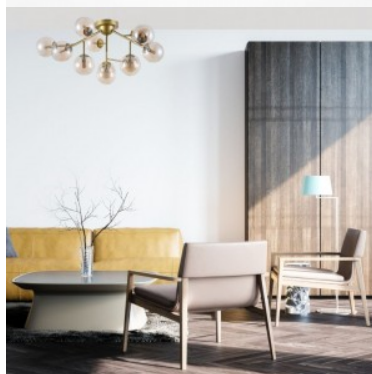

Kattovalaisin Maytoni Dallas 12 X G9 kulta / meripihka G9 IP20

Tuotekoodi 21137

Brändi Maytoni
Kanta G9
Kotelointiluokka IP20
Korkeus 200.0mm
Halkaisija 600.0mm
Rungon väri kulta / meripihka
Rungon materiaali alumiini + lasi
Käyttöympäristö sisäkäyttöön
Takuu 2 vuotta