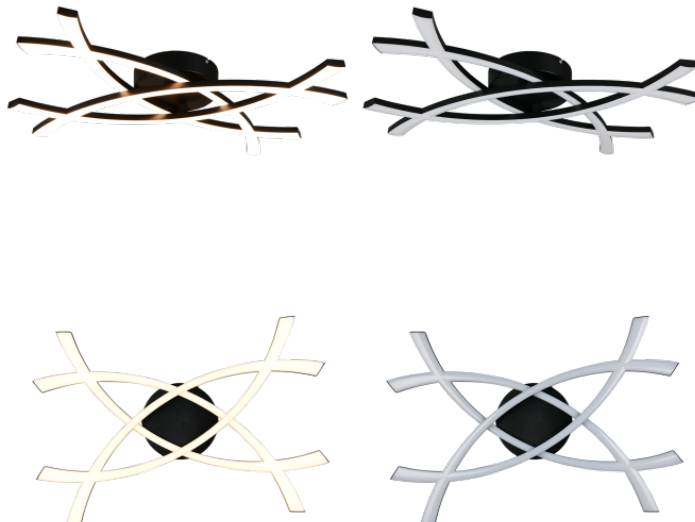

Rungon materiaali alumiini

Kytentämäärä 15000kpl

Käyttöympäristö sisäkäyttöön

Takuu 5 vuotta

Kattovalaisin Trio Lighting Pollock musta 230V 33W 3800lm IP20 830

Tuotekoodi 20860

Brändi [Trio Lighting](#)

Syöttöjännite 230V