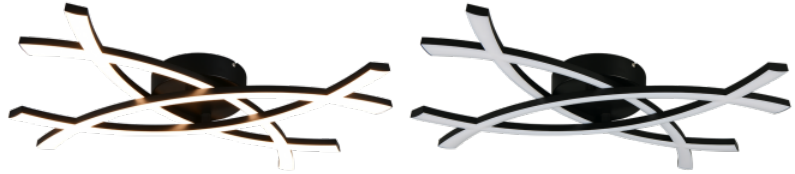

Kattovalaisin Trio Lighting Pollock musta 230V 22W 2500lm IP20 830

Tuotekoodi 20862

Brändi [Trio Lighting](#)
Syöttöjännite 230V
Teho 22W
Valovirta 2500luumenia
Valaistusteho lm79 114W
Värielämpötila lämmin valkoinen 3000K
Cri 80
Kotelointiluokka IP20
Käyttöikä 50000h
Korkeus 75.0mm
Leveys 600.0mm
Pituus 400.0mm
Paino 700 g
Paketin paino 1.2 kg
Rungon väri musta
Rungon materiaali metalli
Kytkenämäärä 15000kpl
Käyttöympäristö sisäkäyttöön
Takuu 5 vuotta