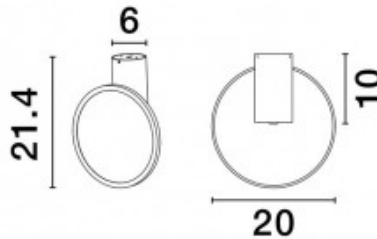

Kattovalaisin Nova Luce Ekei musta 230V 14W 1085lm IP20 3000K lämmin valkoinen

Tuotekoodi 22951

Brändi Nova Luce
 Syöttöjännite 230V
 Teho 14W
 Maksimiteho 14W/1m
 Valovirta 1085luumena
 Valaistusteho 1m79 78W
 Väriämpötila lämmin valkoinen 3000K
 Koteloitusluokka IP20
 Korkeus 214.0mm
 Halkaisija 198.0mm
 Rungon väri musta
 Käyttöympäristö sisäkäyttöön
 Takuu 3 vuotta