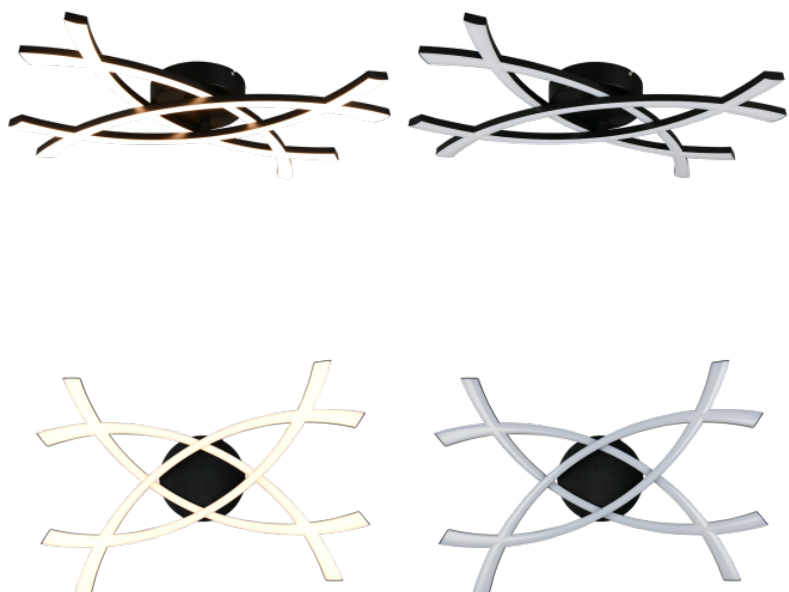

Rungon väri musta

Rungon materiaali metalli

Kytkenä määrä 15000kpl

Käyttöympäristö sisäkäyttöön

Takuu 5 vuotta