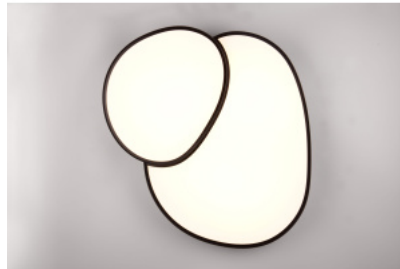

Kattovalaisin Trio Lighting Rise musta 45W 5300lm IP20 DIMMABLE 2700K-6500K

**Tuotekoodi 22535 DIMMABLE
dimmable**

Brändi [Trio Lighting](#)
Himmennettävä DIMMABLE
Teho 45W
Maksimiteho 45W/1m
Valovirta 5300luumena
Valaistusteho lm79 118W
Väriämpötila 2700K-6500K
2700K-6500K
Kotelointiluokka IP20
Käyttöikä 30000h
Korkeus 110.0mm
Leveys 770.0mm
Rungon väri musta
Rungon materiaali metalli
Kytkenä määrä 15000kpl
Käyttöympäristö sisäkäyttöön
Takuu 5 vuotta