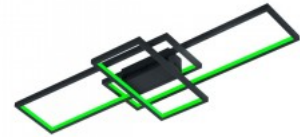

Kotelointiluokka IP20

Korkeus 85.0mm

Leveys 1040.0mm

Pituus 420.0mm

Rungon väri musta

Rungon materiaali metalli

Käyttöympäristö sisäkäyttöön