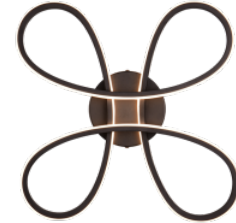

Kattovalaisin Trio Lighting FLY musta 22W 2600lm IP20 switch dimmer 3000K lämmin valkoinen

Tuotekoodi 20879 switch dimmer dimmable

Brändi [Trio Lighting](#)
Himmennettävä switch dimmer
Teho 22W
Maksimiteho 22W/1m
Valovirta 2600luumena
Valaistusteho lm79 118W
Väriämpötila lämmin valkoinen 3000K
Kotelointiluokka IP20
Käyttöikä 25000h
Korkeus 75.0mm
Leveys 400.0mm
Paino 800 g
Paketin paino 1.3 kg
Rungon väri musta
Kiilto matto
Kytkenä määrä 15000kpl
Käyttöympäristö sisäkäyttöön