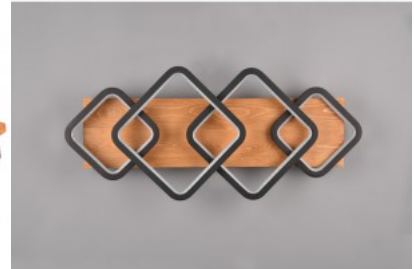

Kattovalaisin Rama puu 36W 4200lm IP20 switch dimmer 3000K lämmin valkoinen

Tuotekoodi 22289 switch dimmer
dimmable

Himmennettävä switch dimmer
Teho 36W
Valovirta 4200luumena
Valaistusteho lm79 117W
Väriämpötila lämmin valkoinen 3000K
Kotelointiluokka IP20
Korkeus 125.0mm
Leveys 720.0mm
Pituus 325.0mm
Paino 3.3 kg
Rungon väri puu
Kytkenä määrä 15000kpl
Käyttöympäristö sisäkäyttöön
Takuu 5 vuotta