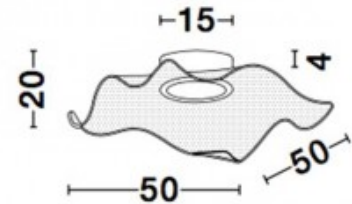

Kattovalaisin Nova Luce Siderno läpinäkyvä 31W 2118lm IP20 3000K lämmin valkoinen

Tuotekoodi 22847

Brändi Nova Luce
Teho 31W
Maksimiteho 31W/1m
Valovirta 2118luumenia
Valaistusteho 1m79 68W
Väriämpötila lämmin valkoinen 3000K
Koteloitusluokka IP20
Korkeus 200.0mm
Halkaisija 500.0mm
Rungon väri läpinäkyvä
Käyttöympäristö sisäkäyttöön
Takuu 3 vuotta