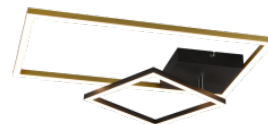

Käyttöikä 30000h

Korkeus 75.0mm

Leveys 635.0mm

Pituus 370.0mm

Rungon väri kultainen

Rungon materiaali alumiini

Takuu 5 vuotta

Kattovalaisin Trio Lighting Padella musta 25W 3000lm IP20 switch dimmer 3000K lämmin valkoinen