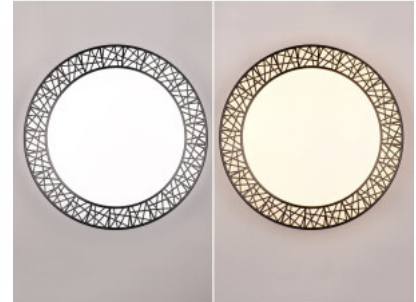

Kattovalaisin Trio Lighting Cluster valkoinen / musta 40W 4300lm IP20 switch dimmer 2700K-6500K

**Tuotekoodi 22602 switch dimmer
dimmable**

Brändi [Trio Lighting](#)

Himmennettävä switch dimmer

Teho 40W

Maksimiteho 40W/1m

Valovirta 4300luumenia

Valaistusteho lm79 108W

Väriämpötila 2700K-6500K

2700K-6500K

Koteloitusluokka IP20

Käyttöikä 15000h

Korkeus 90.0mm

Halkaisija 480.0mm

Rungon väri valkoinen / musta

Rungon materiaali muovi

Kytkenä määrä 20000kpl

Käyttöympäristö sisäkäyttöön

Takuu 5 vuotta

Kattovalaisin Trio Lighting Coffe Trail 31W 3550lm IP20 830