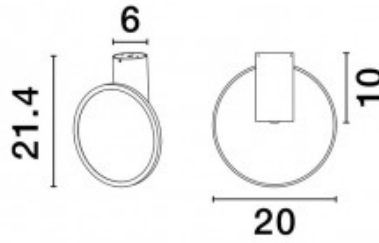

Tuotekoodi 22951

Brändi Nova Luce
Syöttöjännite 230V
Teho 14W
Maksimiteho 14W/1m
Valovirta 1085luumena
Valaistusteho lm79 78W
Väriämpötila lämmin valkoinen 3000K
Kotelointiluokka IP20
Korkeus 214.0mm
Halkaisija 198.0mm
Rungon väri musta
Käyttöympäristö sisäkäyttöön
Takuu 3 vuotta