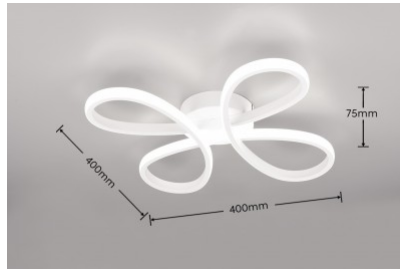

Kattovalaisin Trio Lighting FLY valkoinen 22W 2600lm IP20 switch dimmer 4000K päivänvalkoinen

Tuotekoodi 19972 switch dimmer
dimnable

Brändi [Trio Lighting](#)
Himmennettävä switch dimmer
Teho 22W
Maksimiteho 22W/1m
Valovirta 2600luumena
Valaistusteho lm79 118W
Väriämpötila päivänvalkoinen 4000K
Kotelointiluokka IP20
Käyttöikä 25000h
Korkeus 750.0mm
Leveys 400.0mm
Paino 800 g
Rungon väri valkoinen
Kiilto matto
KytKentämäärä 15000kpl
Käyttöympäristö sisäkäyttöön