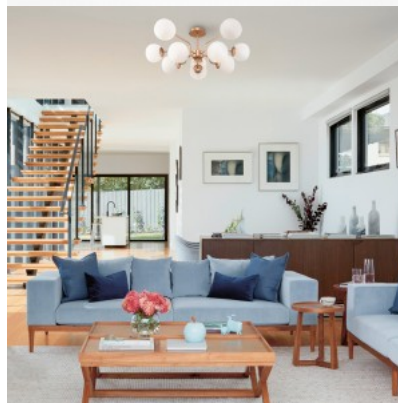

Kattovalaisin Maytoni Erich messinki / valkoinen 40W E14 IP20

Tuotekoodi 21351

Brändi Maytoni
Teho 40W
Kanta E14
Kotelointiluokka IP20
Korkeus 340.0mm
Leveys 907.0mm
Pituus 907.0mm
Halkaisija 907.0mm
Rungon väri messinki / valkoinen
Rungon materiaali metalli + lasi
Käyttöympäristö sisäkäyttöön
Takuu 2 vuotta