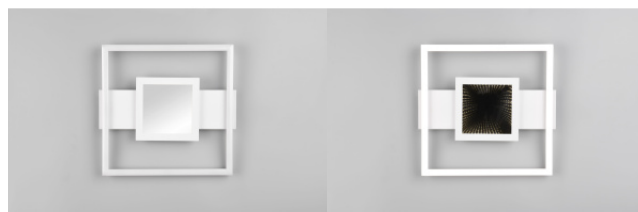

Pituus 40.0mm

Paino 700 g

Paketin paino 900 g

Rungon väri valkoinen

Rungon materiaali metalli

Kytentämäärä 15000kpl

Takuu 5 vuotta

Kattovalaisin Trio Lighting Winona RGBW musta 28W 3200lm CRI80 IP20 2700K-6500K