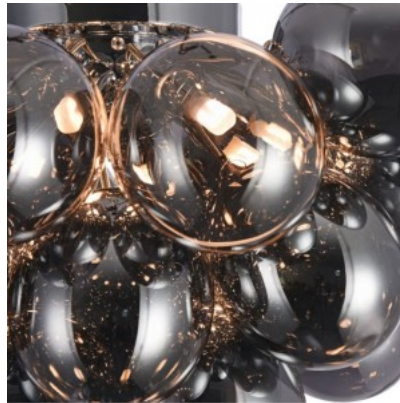

Kattovalaisin Maytoni Balbo 4 X G9 nikkeli G9 IP20

Tuotekoodi 21146

Brändi Maytoni
Kanta G9
Kotelointiluokka IP20
Halkaisija 380.0mm
Paino 1.9 kg
Paketin paino 3.1 kg
Rungon väri nikkeli
Rungon materiaali metalli + lasi
Käyttöympäristö sisäkäyttöön
Takuu 2 vuotta