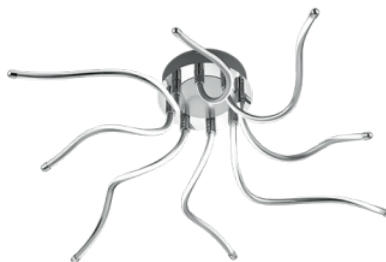

Kattovalaisin Trio Lighting Portofino Switch Dim kromi 29W IP20 3000K lämmin valkoinen

Tuotekoodi 20014

Brändi [Trio Lighting](#)
Teho 29W
Värilämpötila lämmin valkoinen 3000K
Kotelointiluokka IP20
Korkeus 230.0mm
Halkaisija 850.0mm
Rungon väri kromi
Rungon materiaali metalli