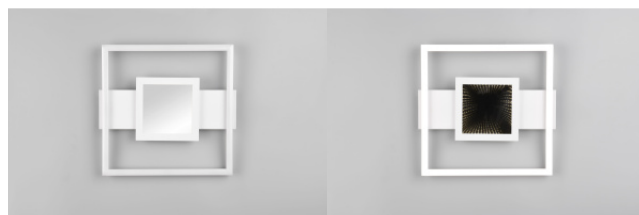

Pituus 40.0mm

Paino 700 g

Paketin paino 900 g

Rungon väri valkoinen

Rungon materiaali metalli

Kytentämäärä 15000kpl

Takuu 5 vuotta

Kattovalaisin Trio Lighting Winona RGBW musta 28W 3200lm CRI80 IP20 2700K-6500K