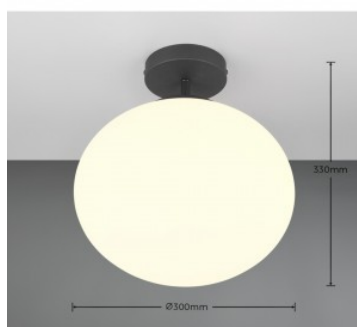

Kattovalaisin Trio Lighting Fomento musta / valkoinen 230V E27 IP20

Tuotekoodi 22699

Brändi [Trio Lighting](#)
Syöttöjännite 230V
Maksimiteho 15W/1m
Kanta E27
Kotelointiluokka IP20
Korkeus 330.0mm
Halkaisija 300.0mm
Paino 1.5 kg
Rungon väri musta / valkoinen
Rungon materiaali alumiini + lasi
Käyttöympäristö sisäkäyttöön
Sertifikaatit CE, RoHS
Takuu 2 vuotta