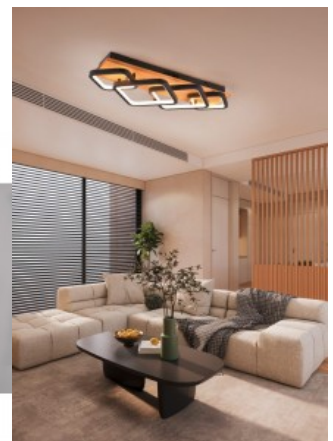

Kattovalaisin Rama puu 36W 4200lm IP20 switch dimmer 3000K lämmin valkoinen

Tuotekoodi 22289 switch dimmer dimmable

Himmennettävä switch dimmer
Teho 36W
Valovirta 4200luumena
Valaistusteho lm79 117W
Väriämpötila lämmin valkoinen 3000K
Kotelointiluokka IP20
Korkeus 125.0mm
Leveys 720.0mm
Pituus 325.0mm
Paino 3.3 kg
Rungon väri puu
Kytentämäärä 15000kpl
Käyttöympäristö sisäkäyttöön
Takuu 5 vuotta