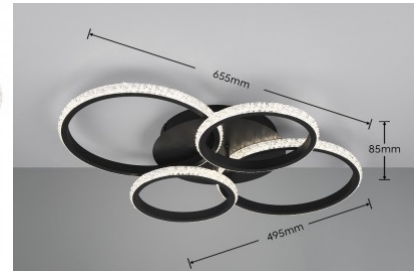

Kattovalaisin Trio Lighting Cires musta 27W 3400lm IP20 switch dimmer 4000K päivänvalkoinen

**Tuotekoodi 22211 switch dimmer
dimmable**

Brändi [Trio Lighting](#)

Himmennettävä switch dimmer

Teho 27W

Valovirta 3400luumena

Valaistusteho lm79 126W

Väriämpötila päivänvalkoinen 4000K

Kotelointiluokka IP20

Korkeus 85.0mm

Leveys 655.0mm

Pituus 495.0mm

Paino 1.6 kg

Paketin paino 2.1 kg

Rungon väri musta

Rungon materiaali metalli

Käyttöympäristö sisäkäyttöön

Kattovalaisin Trio Lighting Cluster valkoinen / musta 40W 4300lm IP20 switch dimmer 2700K-6500K

**Tuotekoodi 22602 switch dimmer
dimmable**

Brändi [Trio Lighting](#)

Himmennettävä switch dimmer

Teho 40W

Maksimiteho 40W/1m

Valovirta 4300luumena

Valaistusteho lm79 108W

Väriämpötila 2700K-6500K

2700K-6500K

Kotelointiluokka IP20

Käyttöikä 15000h

Korkeus 90.0mm

Halkaisija 480.0mm

Rungon väri valkoinen / musta

Rungon materiaali muovi

Kytentämäärä 20000kpl

Käyttöympäristö sisäkäyttöön

Takuu 5 vuotta