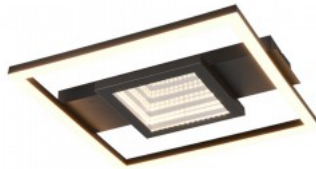

Käyttöikä 30000h

Korkeus 50.0mm

Leveys 350.0mm

Pituus 330.0mm

Rungon väri musta

Rungon materiaali metalli

Käyttöympäristö sisäkäyttöön

Takuu 5 vuotta