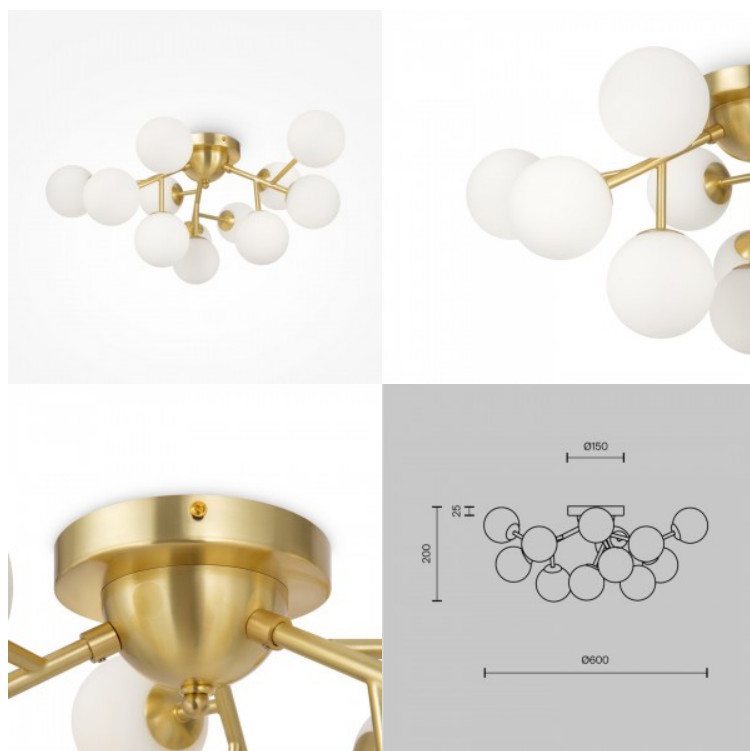

Kattovalaisin Maytoni Bergamo kromi / valkoinen 60W E27 IP20

Tuotekoodi 21142

Brändi Maytoni
Teho 60W
Kanta E27
Kotelointiluokka IP20
Korkeus 500.0mm
Halkaisija 520.0mm
Rungon väri kromi / valkoinen
Rungon materiaali metalli + tekstiili
Käyttöympäristö sisäkäyttöön
Takuu 2 vuotta

Kattovalaisin Maytoni Bergamo valkoinen / musta 60W E27 IP20

Tuotekoodi 21139

Brändi Maytoni
Teho 60W
Kanta E27
Kotelointiluokka IP20
Korkeus 175.0mm
Halkaisija 520.0mm
Rungon väri valkoinen / musta
Rungon materiaali metalli + tekstiili
Käyttöympäristö sisäkäyttöön
Takuu 2 vuotta

Kattovalaisin Maytoni Bergamo valkoinen 60W E27 IP20

Tuotekoodi 21140

Brändi Maytoni
Teho 60W
Kanta E27
Koteloitusluokka IP20
Korkeus 474.0mm
Halkaisija 520.0mm
Rungon väri valkoinen
Rungon materiaali metalli + tekstiili
Käyttöympäristö sisäkäyttöön
Takuu 2 vuotta

Kattovalaisin Maytoni Dallas 12 kulta / valkoinen G9

Tuotekoodi 20626

Brändi Maytoni
Kanta G9
Korkeus 200.0mm
Halkaisija 600.0mm
Paino 2.89 kg
Paketin paino 3.5 kg
Rungon väri kulta / valkoinen
Rungon materiaali metalli + lasi
Käyttöympäristö sisäkäyttöön
Takuu 2 vuotta