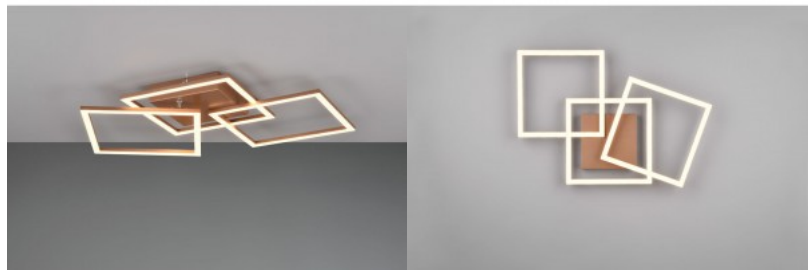

TRAIL-valaisin on taattu katseenvangitsija missä tahansa katossa tai seinällä! Valaisimen geometrinen muotoilu on käännettävissä erikseen ja muuttaa yksittäiset elementit monipuolisiksi valonlähteiksi. Tyylikäs valotaide on tyylikäs lisävaruste asuin- tai makuutilojen sisustuksessa ja korostaa taitavasti mitä tahansa huonetta luoden viihtyisän tilan. Ajaton muotoilu kahvin ja korkealaatuisen metallin yhdistelmänä tekee TRAILista erityisen koristeellisen elementin kotiisi. Valaisimessa on myös nykyaikainen LED-tekniikka, jolle on ominaista korkea valonlaatu ja energiatehokkuus. Perinteisiin halogeenivalonlähteisiin verrattuna energiakustannuksia voidaan säästää jopa 80 %. LED-valonlähteillä on myös pitkä käyttöikä, ne tuottavat vähemmän lämpöä ja suojelevat ympäristöä.