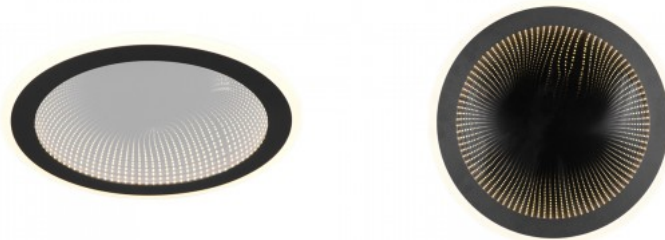

Plafondi Trio Lighting Glace musta / valkoinen pyöreä 21.5W 2600lm CRI80 IP20 switch dimmer 2700K-6500K

Tuotekoodi 19974 switch dimmer dimmable

Brändi [Trio Lighting](#)
Himmennettävä switch dimmer
Teho 21.5W
Maksimiteho 21.5W/1m
Valovirta 2600luumenia
Valaistusteho 1m79 121W
Väriämpötila 2700K-6500K
Cri 80
Kotelointiluokka IP20
Käyttöikä 20000h
Korkeus 45.0mm
Halkaisija 380.0mm
Paino 1.3 kg
Rungon väri musta / valkoinen
Muoto pyöreä
Kytkenä määrä 15000kpl
Takuu 5 vuotta