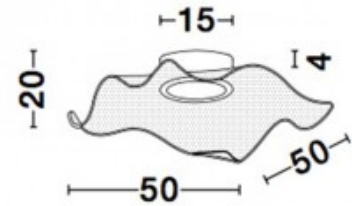

### Tuotekoodi 22847

Brändi Nova Luce  
Teho 31W  
Maksimiteho 31W/1m  
Valovirta 2118luumena  
Valaistusteho 1m79 68W  
Väriämpötila lämmin valkoinen 3000K  
Kotelointiluokka IP20  
Korkeus 200.0mm  
Halkaisija 500.0mm  
Rungon väri läpinäkyvä  
Käyttöympäristö sisäkäyttöön  
Takuu 3 vuotta