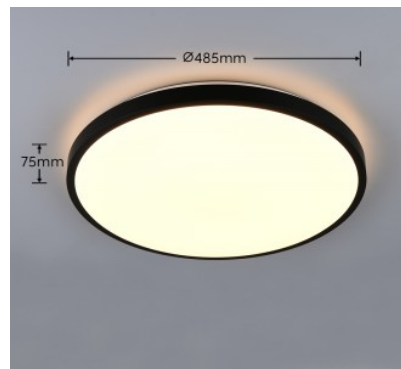

Plafondi Trio Lighting Slope musta 34W 3900lm CRI80 IP20 2700K-6500K

Tuotekoodi 21010

Brändi [Trio Lighting](#)

Teho 34W

Valovirta 3900luumenia

Valaistusteho 1m79 115W

Väriämpötila 2700K-6500K

2700K-6500K

Cri 80

Kotelointiluokka IP20

Käyttöikä 20000h

Korkeus 75.0mm

Halkaisija 490.0mm

Paino 1.3 kg

Paketin paino 1.6 kg

Rungon väri musta

Rungon materiaali muovi

Kytkenä määrä 10000kpl

Käyttöympäristö sisäkäyttöön

Takuu 5 vuotta

Plafondi Trio Lighting Slope valkoinen 34W 3900lm CRI80 IP20 switch dimmer 2700K-6500K

Tuotekoodi 21011 switch dimmer dimmable

Brändi [Trio Lighting](#)

Himmennettävä switch dimmer

Teho 34W

Valovirta 3900luumenia

Valaistusteho 1m79 115W

Väriämpötila 2700K-6500K

2700K-6500K

Cri 80

Kotelointiluokka IP20

Käyttöikä 20000h

Korkeus 75.0mm

Halkaisija 490.0mm

Paino 1.3 kg

Paketin paino 1.6 kg

Rungon väri valkoinen

Rungon materiaali muovi

Kytkenä määrä 10000kpl

Käyttöympäristö sisäkäyttöön

Takuu 5 vuotta