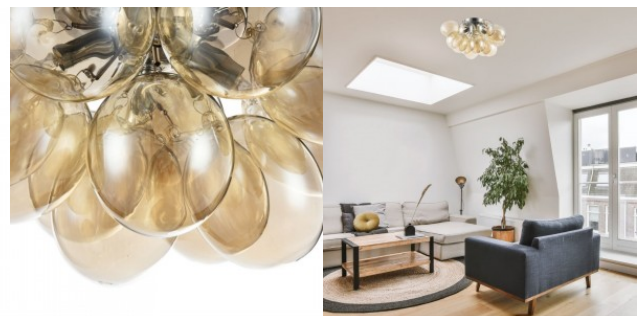

Kattovalaisin Maytoni Balbo 4 X G9 amberin värinen 28W G9 IP20

Tuotekoodi 21145

Brändi Maytoni
Teho 28W
Kanta G9
Kotelointiluokka IP20
Korkeus 770.0mm
Halkaisija 380.0mm
Rungon väri amberin värinen
Rungon materiaali metalli + lasi
Käyttöympäristö sisäkäyttöön
Takuu 2 vuotta