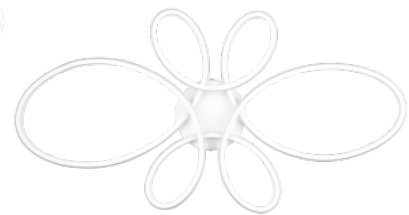

Kattovalaisin Trio Lighting FLY valkoinen 32W 3900lm switch dimmer 4000K päivänvalkoinen

Tuotekoodi 20881 switch dimmer
dimmable

Brändi [Trio Lighting](#)
Himmennettävä switch dimmer
Teho 32W
Valovirta 3900luumena
Valaistusteho lm79 122W
Väriämpötila päivänvalkoinen 4000K
Käyttöikä 25000h
Korkeus 75.0mm
Leveys 830.0mm
Pituus 455.0mm
Paino 1.2 kg
Paketin paino 2.1 kg
Rungon väri valkoinen
Kiilto matto
KytKentämäärä 15000kpl
Käyttöympäristö sisäkäyttöön