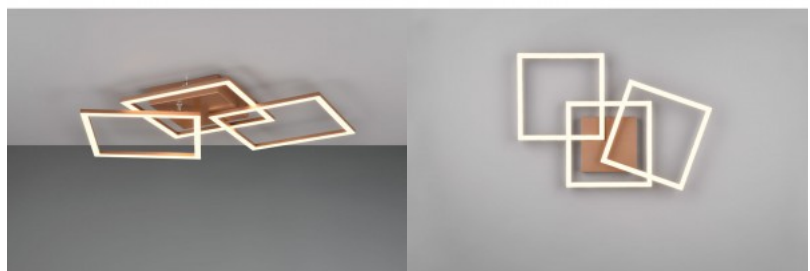

Cri 80

Kotelointiluokka IP20

Käyttöikä 20000h

Korkeus 70.0mm

Leveys 745.0mm

Pituus 352.0mm

Rungon materiaali metalli

TRAIL-valaisin on taattu katseenvangitsija missä tahansa katossa tai seinällä! Valaisimen geometrinen muotoilu on käännettävissä erikseen ja muuttaa yksittäiset elementit monipuolisiksi valonlähteiksi. Tyylikäs valotaide on tyylikäs lisävaruste asuin- tai makuutilojen sisustuksessa ja korostaa taitavasti mitä tahansa huonetta luoden viihtyisän tilan. Ajaton muotoilu kahvin ja korkealaatuisen metallin yhdistelmänä tekee TRAILista erityisen koristeellisen elementin kotiisi. Valaisimessa on myös nykyaikainen LED-tekniikka, jolle on ominaista korkea valonlaatu ja energiatehokkuus. Perinteisiin halogeenivalonlähteisiin verrattuna energiakustannuksia voidaan säästää jopa 80 %. LED-valonlähteillä on myös pitkä käyttöikä, ne tuottavat vähemmän lämpöä ja suojelevat ympäristöä.