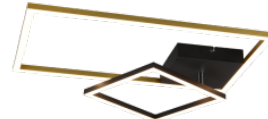

Käyttöikä 30000h

Korkeus 75.0mm

Leveys 635.0mm

Pituus 370.0mm

Rungon väri kultainen

Rungon materiaali metalli

Takuu 5 vuotta

Kattovalaisin Trio Lighting Pollock musta 230V 22W 2500lm IP20 830