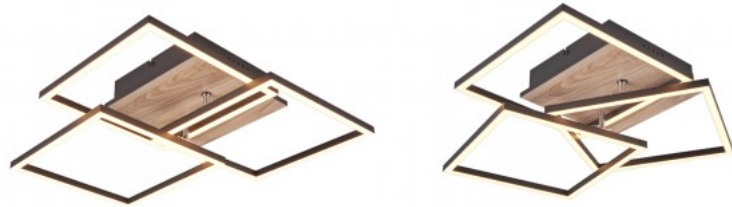

Valaistusteho lm79 119W

Kotelointiluokka IP20

Korkeus 100.0mm

Leveys 390.0mm

Pituus 420.0mm

Rungon väri valkoinen