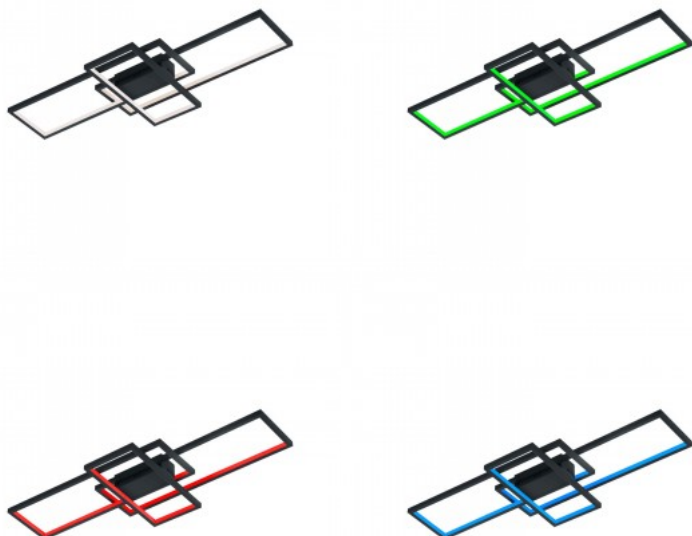

Teho 36W

Valovirta 3000luumenia

Valaistusteho Im79 83W

Kotelointiluokka IP20

Korkeus 85.0mm

Leveys 1040.0mm

Pituus 420.0mm

Rungon väri musta