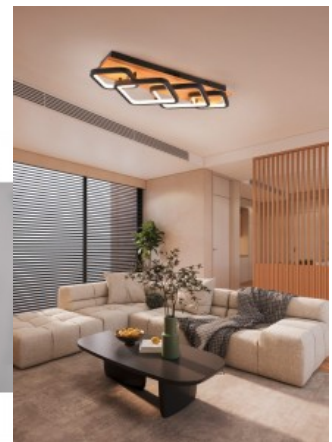

Kattovalaisin Trio Lighting Punch musta / kultainen E27

Tuotekoodi 20885

Brändi [Trio Lighting](#)
Kanta E27
Korkeus 205.0mm
Halkaisija 350.0mm
Paino 1.2 kg
Paketin paino 1.6 kg
Rungon väri musta / kultainen
Rungon materiaali metalli
Takuu 3 vuotta

Kattovalaisin Trio Lighting Rama puu 36W 4200lm IP20 switch dimmer 3000K lämmin valkoinen

Tuotekoodi 22289 switch dimmer dimmable

Brändi [Trio Lighting](#)
Himmennettävä switch dimmer
Teho 36W
Valovirta 4200luumenia
Valaistusteho 1m79 117W
Väriämpötila lämmin valkoinen 3000K
Koteloiluokka IP20
Korkeus 125.0mm
Leveys 720.0mm
Pituus 325.0mm
Paino 3.3 kg
Rungon väri puu
Kytentämäärä 15000kpl
Käyttöympäristö sisäkäyttöön
Takuu 5 vuotta