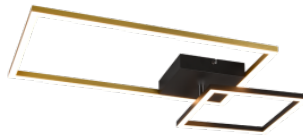

Käyttöikä 30000h

Korkeus 75.0mm

Leveys 635.0mm

Pituus 370.0mm

Rungon väri kultainen

Rungon materiaali metalli

Takuu 5 vuotta

Kattovalaisin Trio Lighting Pollock musta 230V 22W 2500lm IP20 830