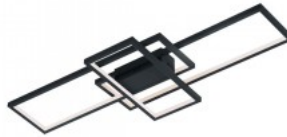

Kattovalaisin Trio Lighting Thiago musta 36W 3000lm IP20 DIMMABLE

**Tuotekoodi 19451 DIMMABLE
dimnable**

Brändi [Trio Lighting](#)
Himmennettävä DIMMABLE
Teho 36W
Valovirta 3000luumena
Valaistusteho 1m79 83W
Kotelointiluokka IP20
Korkeus 85.0mm
Leveys 1040.0mm
Pituus 420.0mm
Rungon väri musta
Rungon materiaali metalli
Käyttöympäristö sisäkäyttöön