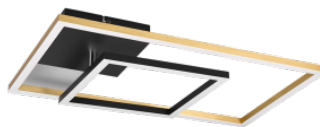

Käyttöikä 30000h

Korkeus 75.0mm

Leveys 635.0mm

Pituus 370.0mm

Rungon väri kultainen

Rungon materiaali metalli

Takuu 5 vuotta

Kattovalaisin Trio Lighting Pollock musta 230V 22W 2500lm IP20 830