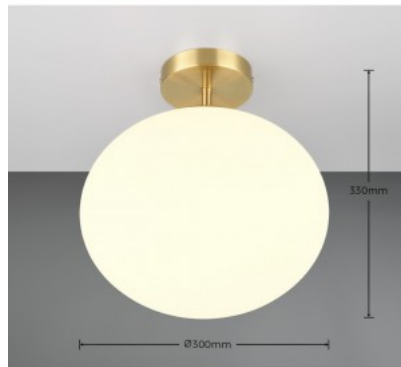

Kattovalaisin Trio Lighting Fomento messinki / valkoinen 230V E27 IP20

Tuotekoodi 22698

Brändi [Trio Lighting](#)
Syöttöjännite 230V
Maksimiteho 15W/1m
Kanta E27
Kotelointiluokka IP20
Korkeus 330.0mm
Halkaisija 300.0mm
Paino 1.5 kg
Rungon väri messinki / valkoinen
Rungon materiaali metalli + lasi
Käyttöympäristö sisäkäyttöön
Sertifikaatit CE, RoHS
Takuu 2 vuotta