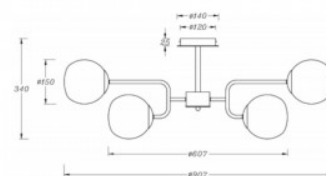

Kattovalaisin Maytoni Erich messinki / valkoinen 40W E14 IP20

Tuotekoodi 21351

Brändi Maytoni
Teho 40W
Kanta E14
Kotelointiluokka IP20
Korkeus 340.0mm
Leveys 907.0mm
Pituus 907.0mm
Halkaisija 907.0mm
Rungon väri messinki / valkoinen
Rungon materiaali metalli + lasi
Takuu 2 vuotta