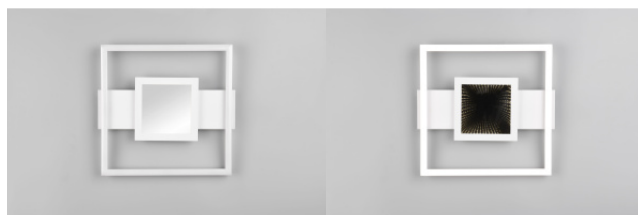

## Kattovalaisin Trio Lighting Winona RGBW musta 28W 3200lm CRI80 IP20 2700K-6500K

**Tuotekoodi 22959**

Brändi [Trio Lighting](#)

Teho 28W

Maksimiteho 28W/1m

Valovirta 3200luumenia

Valaistusteho 1m79 114W

Väriämpötila 2700K-6500K