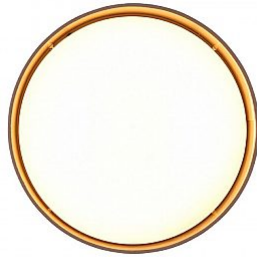

Kattovalaisin Trio Lighting Jano 2400lm IP20 switch dimmer 3000K lämmin valkoinen

Tuotekoodi 22533 switch dimmer dimmable

Brändi [Trio Lighting](#)
Himmennettävä switch dimmer
Maksimiteho 2W/1m
Valovirta 2400luumena
Väriämpötila lämmin valkoinen 3000K
Kotelointiluokka IP20
Käyttöikä 30000h
Korkeus 30.0mm
Halkaisija 310.0mm
Paino 600 g
Paketin paino 800 g
Rungon materiaali muovi
Kytkenä määrä 15000kpl
Käyttöympäristö sisäkäyttöön
Takuu 5 vuotta