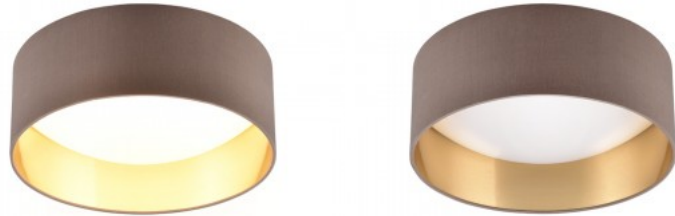

Kattovalaisin Trio Lighting Locarno taupe 12W 1600lm IP20 switch dimmer 830

**Tuotekoodi 22702 switch dimmer
dimmable**

Brändi [Trio Lighting](#)
Himmennettävä switch dimmer
Teho 12W
Valovirta 1600luumena
Valaistusteho lm79 133W
Väriämpötila lämmin valkoinen 3000K
Cri 80
Kotelointiluokka IP20
Käyttöikä 30000h
Korkeus 110.0mm
Halkaisija 300.0mm
Paino 600 g
Paketin paino 800 g
Rungon väri taupe
Rungon materiaali metalli + tekstiili
Kytentämäärä 15000kpl
Käyttöympäristö sisäkäyttöön
Takuu 5 vuotta