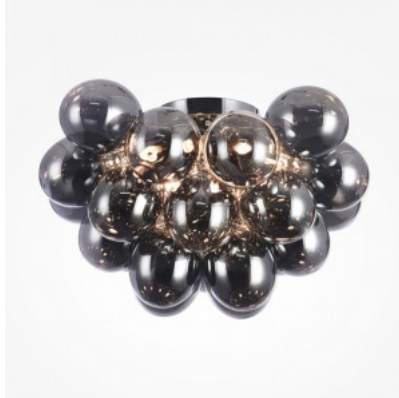

Kattovalaisin Maytoni Balbo 8 X G9 nikkeli 28W G9 IP20

Tuotekoodi 21143

Brändi Maytoni
Teho 28W
Kanta G9
Kotelointiluokka IP20
Korkeus 120.0mm
Halkaisija 500.0mm
Paino 3 kg
Paketin paino 4.1 kg
Rungon väri nikkeli
Rungon materiaali metalli + lasi
Käyttöympäristö sisäkäyttöön
Takuu 2 vuotta