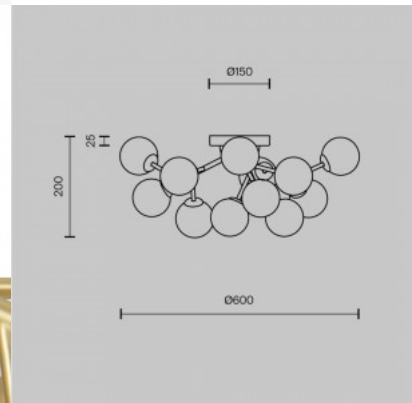

Kattovalaisin Maytoni Dallas 12 kulta / valkoinen G9

Tuotekoodi 20626

Brändi Maytoni
Kanta G9
Korkeus 200.0mm
Halkaisija 600.0mm
Paino 2.89 kg
Paketin paino 3.5 kg
Rungon väri kulta / valkoinen
Rungon materiaali metalli + lasi
Käyttöympäristö sisäkäyttöön
Takuu 2 vuotta