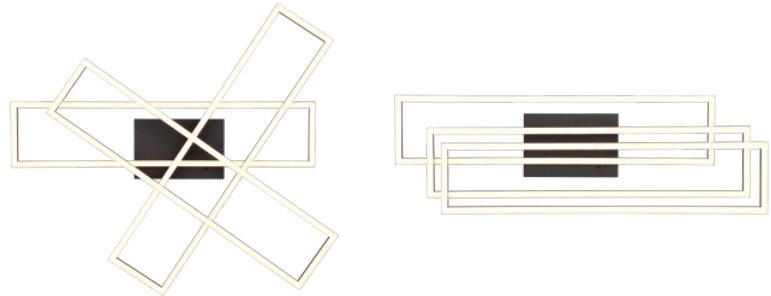

Kattovalaisin Trio Lighting Corso musta 36W 4600lm CRI80 IP20 switch dimmer 2700K-6500K

Tuotekoodi 20867 switch dimmer dimmable

Brändi [Trio Lighting](#)

Himmennettävä switch dimmer

Teho 36W

Valovirta 4600luumenia

Valaistusteho lm79 128W

Väriämpötila 2700K-6500K

Cri 80

Kotelointiluokka IP20

Korkeus 100.0mm

Leveys 660.0mm

Pituus 600.0mm

Paino 1.1 kg

Paketin paino 1.5 kg

Rungon väri musta

Rungon materiaali metalli

Kytkenä määrä 15000kpl

Käyttöympäristö sisäkäyttöön

Kattovalaisin Trio Lighting Crystel 3 kromi E14 IP20

Tuotekoodi 20870

Brändi [Trio Lighting](#)

Kanta E14

Kotelointiluokka IP20

Korkeus 175.0mm

Halkaisija 340.0mm

Paino 2.4 kg

Paketin paino 3 kg

Rungon väri kromi

Rungon materiaali metalli + lasi

Käyttöympäristö sisäkäyttöön