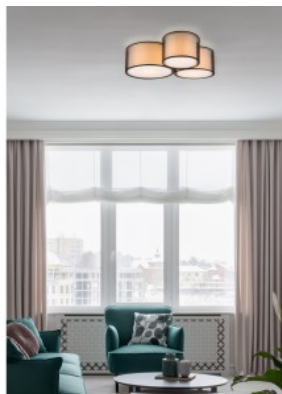

Kattovalaisin Trio Lighting Burton 3 X E27 musta 230V E14 IP20

Tuotekoodi 20973

Brändi [Trio Lighting](#)
Syöttöjännite 230V
Kanta E14
Kotelointiluokka IP20
Korkeus 215.0mm
Leveys 650.0mm
Pituus 550.0mm
Paino 2.2 kg
Paketin paino 3.1 kg
Rungon väri musta
Rungon materiaali metalli + tekstiili
Käyttöympäristö sisäkäyttöön
Käyttölämpötila -10 ~30°C
Sertifikaatit CE
Takuu 3 vuotta