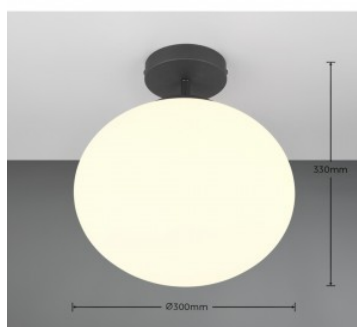

Kattovalaisin Trio Lighting Fomento valkoinen / musta 230V E27 IP20

Tuotekoodi 22699

Brändi [Trio Lighting](#)
Syöttöjännite 230V
Maksimiteho 15W/1m
Kanta E27
Kotelointiluokka IP20
Korkeus 330.0mm
Halkaisija 300.0mm
Paino 1.5 kg
Rungon väri valkoinen / musta
Rungon materiaali metalli + lasi
Käyttöympäristö sisäkäyttöön
Sertifikaatit CE, RoHS
Takuu 2 vuotta