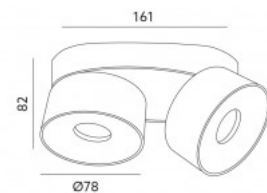

Väriämpötila (cct) WW/WW/NW

3000K, 3500K, 4000K

Linssin kulma 120

Cri 80

Kotelointiluokka IP40/20

Käyttöikä 30000h

Korkeus 42.0mm

Halkaisija 225.0mm

Sertifikaatit CE, RoHS

Takuu 3 vuotta

LED-allasvalo LAHTI MINI 2X9W TRIAC musta 230V 18W 1050lm CRI90 35° IP20 3000K lämmin valkoinen

Tuotekoodi 16426 TRIAC dimmable

Hinta 97,24+ALV

Syöttöjännite 230V
Himmennettävä TRIAC
Teho 18W
Valovirta 1050luumenia
Valaistusteho 58W
Väriämpötila (cct) lämmin valkoinen
3000K
Linssin kulma 35
Valonlähde [PHILIPS LED](#)
Cri 90
Kotelointiluokka IP20
Käyttöikä 30000h
Korkeus 82.0mm
Leveys 78.0mm
Pituus 161.0mm
Paino 820g
Laatikossa 12kpl
Rungon väri musta
Rungon materiaali alumiini
Käyttöympäristö sisäkäyttöön
Sertifikaatit CE, RoHS
Takuu 2 vuotta

ART
LIGHT

LED-allasvalo LAHTI MINI 2X9W TRIAC valkoinen 230V 18W 1050lm CRI90 35° IP20 3000K lämmin valkoinen

Tuotekoodi 16427 TRIAC dimmable

Hinta 98,56+ALV

Syöttöjännite 230V
Himmennettävä TRIAC
Teho 18W
Valovirta 1050luumenia
Valaistusteho 58W
Väriämpötila (cct) lämmin valkoinen
3000K
Linssin kulma 35
Valonlähde [PHILIPS LED](#)
Cri 90
Kotelointiluokka IP20
Käyttöikä 30000h
Korkeus 82.0mm
Leveys 78.0mm
Pituus 161.0mm
Paino 820g
Laatikossa 12kpl
Rungon väri valkoinen
Rungon materiaali alumiini
Käyttöympäristö sisäkäyttöön
Sertifikaatit CE, RoHS
Takuu 2 vuotta