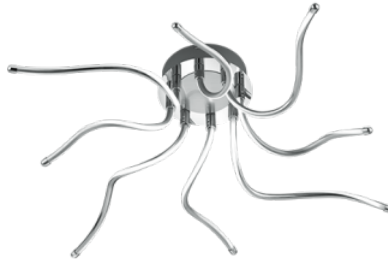

Kattovalaisin Trio Lighting Portofino Switch Dim kromi 29W IP20 3000K lämmin valkoinen

Tuotekoodi 20014

Brändi [Trio Lighting](#)

Teho 29W

Väriämpötila lämmin valkoinen 3000K

Kotelointiluokka IP20

Korkeus 230.0mm

Halkaisija 850.0mm

Rungon väri kromi

Rungon materiaali metalli

Kattovalaisin Trio Lighting Punch musta / kultainen E27

Tuotekoodi 20885

Brändi [Trio Lighting](#)

Kanta E27

Korkeus 205.0mm

Halkaisija 350.0mm

Paino 1.2 kg

Paketin paino 1.6 kg

Rungon väri musta / kultainen

Rungon materiaali metalli

Takuu 3 vuotta