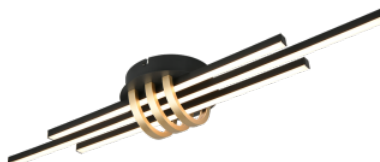

Kattovalaisin Trio Lighting Cinto musta 20W 2380lm IP20 switch dimmer 3000K lämmin valkoinen

Tuotekoodi 21886 switch dimmer dimmable

Brändi [Trio Lighting](#)
Himmennettävä switch dimmer
Teho 20W
Valovirta 2380luumena
Valaistusteho lm79 119W
Väriämpötila lämmin valkoinen 3000K
Kotelointiluokka IP20
Käyttöikä 25000h
Korkeus 105.0mm
Leveys 810.0mm
Pituus 180.0mm
Rungon väri musta
Rungon materiaali metalli
Kytentämäärä 15000kpl
Käyttöympäristö sisäkäyttöön