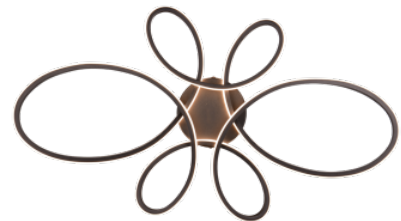

Kattovalaisin Trio Lighting FLY musta 32W 3900lm switch dimmer 3000K lämmin valkoinen

Tuotekoodi 20880 switch dimmer dimmable

Brändi [Trio Lighting](#)
Himmennettävä switch dimmer
Teho 32W
Valovirta 3900luumena
Valaistusteho lm79 122W
Väriämpötila lämmin valkoinen 3000K
Käyttöikä 25000h
Korkeus 75.0mm
Leveys 830.0mm
Pituus 455.0mm
Paino 1.2 kg
Paketin paino 2.1 kg
Rungon väri musta
Kiilto matto
Kytkenä määrä 15000kpl
Käyttöympäristö sisäkäyttöön