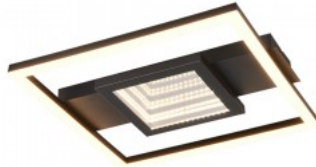

Käyttöikä 30000h

Korkeus 50.0mm

Leveys 350.0mm

Pituus 330.0mm

Rungon väri musta

Rungon materiaali metalli

Käyttöympäristö sisäkäyttöön

Takuu 5 vuotta