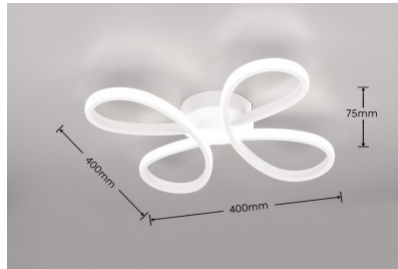

Kattovalaisin Trio Lighting FLY valkoinen 22W 2600lm IP20 switch dimmer 4000K päivänvalkoinen

**Tuotekoodi 19972 switch dimmer
dimnable**

Brändi [Trio Lighting](#)
Himmennettävä switch dimmer
Teho 22W
Maksimiteho 22W/1m
Valovirta 2600luumena
Valaistusteho lm79 118W
Väriämpötila päivänvalkoinen 4000K
Kotelointiluokka IP20
Käyttöikä 25000h
Korkeus 750.0mm
Leveys 400.0mm
Paino 800 g
Rungon väri valkoinen
Kiilto matto
Kytkentämäärä 15000kpl
Käyttöympäristö sisäkäyttöön