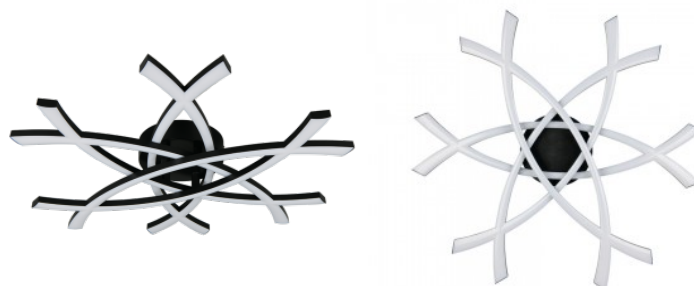

Kattovalaisin Trio Lighting Pollock musta 230V 33W 3800lm IP20 830

Tuotekoodi 20860

Brändi [Trio Lighting](#)
Syöttöjännite 230V
Teho 33W
Valovirta 3800luumenia
Valaistusteho lm79 115W
Värilämpötila lämmin valkoinen 3000K
Cri 80
Kotelointiluokka IP20
Käyttöikä 50000h
Korkeus 90.0mm
Leveys 620.0mm
Pituus 590.0mm
Paino 900 g
Paketin paino 1.7 kg
Rungon väri musta
Rungon materiaali metalli
Kytkenä määrä 15000kpl
Käyttöympäristö sisäkäyttöön
Takuu 5 vuotta