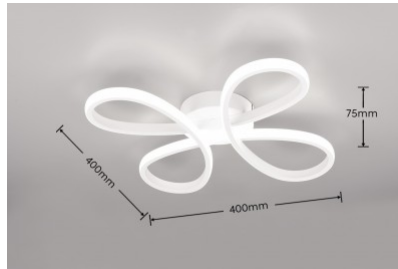

Kattovalaisin Trio Lighting FLY valkoinen 22W 2600lm IP20 switch dimmer 4000K päivänvalkoinen

Tuotekoodi 19972 switch dimmer
dimmable

Brändi [Trio Lighting](#)
Himmennettävä switch dimmer
Teho 22W
Maksimiteho 22W/1m
Valovirta 2600luumena
Valaistusteho lm79 118W
Väriämpötila päivänvalkoinen 4000K
Kotelointiluokka IP20
Käyttöikä 25000h
Korkeus 750.0mm
Leveys 400.0mm
Paino 800 g
Rungon väri valkoinen
Kiilto matto
KytKentämäärä 15000kpl
Käyttöympäristö sisäkäyttöön