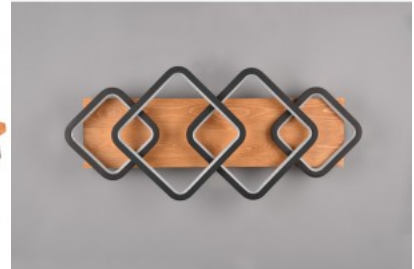

Korkeus 125.0mm

Leveys 720.0mm

Pituus 325.0mm

Paino 3.3 kg

Rungon väri puu

Kytkenä määrä 15000kpl

Käyttöympäristö sisäkäyttöön

Takuu 5 vuotta