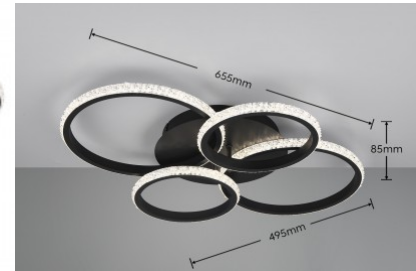

Kattovalaisin Trio Lighting Cires musta 27W 3400lm IP20 switch dimmer 4000K päivänvalkoinen

**Tuotekoodi 22211 switch dimmer
dimnable**

Brändi [Trio Lighting](#)

Himmennettävä switch dimmer

Teho 27W

Valovirta 3400luumenia

Valaistusteho lm79 126W

Väriämpötila päivänvalkoinen 4000K

Kotelointiluokka IP20

Korkeus 85.0mm

Leveys 655.0mm

Pituus 495.0mm

Paino 1.6 kg

Paketin paino 2.1 kg

Rungon väri musta

Rungon materiaali metalli

Käyttöympäristö sisäkäyttöön

Kattovalaisin Trio Lighting Coffe Trail 31W 3550lm IP20 830