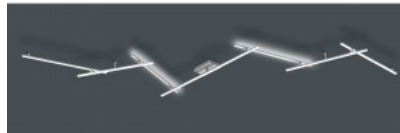

Paino 1.6 kg

Paketin paino 2.3 kg

Rungon materiaali metalli

Käyttöympäristö sisäkäyttöön

Takuu 5 vuotta

INDIRA-valaisin yhdistää suoran ja epäsuoran valaistuksen - kolme valoelementtiä suuntaavat valoa alas ja kaksi ylös. Kääntyvien elementtien avulla valon suuntaa voi muuttaa, ja SWITCH-himmennystoiminto mahdollistaa kolmen kirkkaustason säädön tavallisella kytkimellä. Valaisin voidaan asentaa kattoon tai seinälle, ja se sopii hyvin käytäviin ja keittiötiloihin. Mattamusta metalli ja laadukas akryyli tuovat modernin ulkonäön, ja LED-tekniikka takaa pitkän käyttöiän sekä vähäisen lämpökehityksen.