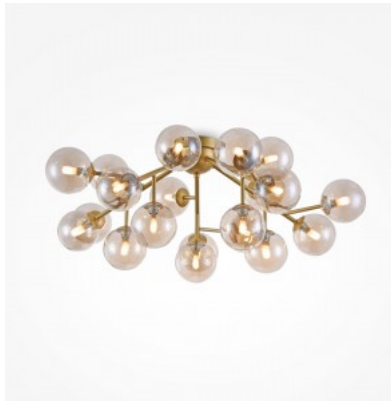

Kattovalaisin Maytoni Dallas 20 X G9 kulta / meripihka 28W G9 IP20

Tuotekoodi 21136

Brändi Maytoni
Teho 28W
Kanta G9
Kotelointiluokka IP20
Korkeus 250.0mm
Halkaisija 750.0mm
Rungon väri kulta / meripihka
Rungon materiaali metalli + lasi
Käyttöympäristö sisäkäyttöön
Takuu 2 vuotta