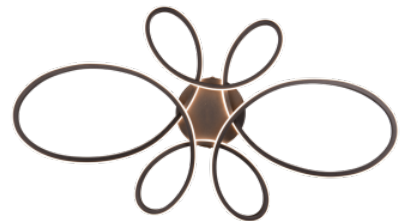

Kattovalaisin Trio Lighting FLY musta 32W 3900lm switch dimmer 3000K lämmin valkoinen

Tuotekoodi 20880 switch dimmer dimmable

Brändi [Trio Lighting](#)
Himmennettävä switch dimmer
Teho 32W
Valovirta 3900luumena
Valaistusteho lm79 122W
Väriämpötila lämmin valkoinen 3000K
Käyttöikä 25000h
Korkeus 75.0mm
Leveys 830.0mm
Pituus 455.0mm
Paino 1.2 kg
Paketin paino 2.1 kg
Rungon väri musta
Kiilto matto
Kytkenämäärä 15000kpl
Käyttöympäristö sisäkäyttöön