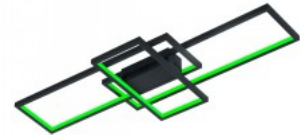

Kattovalaisin Trio Lighting Thiago musta 36W 3000lm IP20 DIMMABLE

Tuotekoodi 19451 DIMMABLE
dimmable

Brändi [Trio Lighting](#)
Himmennettävä DIMMABLE
Teho 36W
Valovirta 3000luumenia
Valaistusteho 1m79 83W
Kotelointiluokka IP20
Korkeus 85.0mm
Leveys 1040.0mm
Pituus 420.0mm
Rungon väri musta