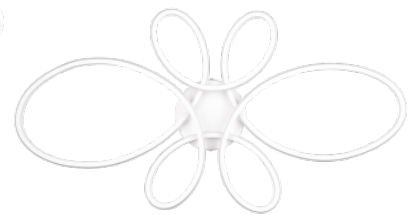

Kattovalaisin Trio Lighting FLY valkoinen 32W 3900lm switch dimmer 4000K päivänvalkoinen

**Tuotekoodi 20881 switch dimmer
dimnable**

Brändi [Trio Lighting](#)
Himmennettävä switch dimmer
Teho 32W
Valovirta 3900luumena
Valaistusteho lm79 122W
Väriämpötila päivänvalkoinen 4000K
Käyttöikä 25000h
Korkeus 75.0mm
Leveys 830.0mm
Pituus 455.0mm
Paino 1.2 kg
Paketin paino 2.1 kg
Rungon väri valkoinen
Kiilto matto
Kytkenä määrä 15000kpl
Käyttöympäristö sisäkäyttöön