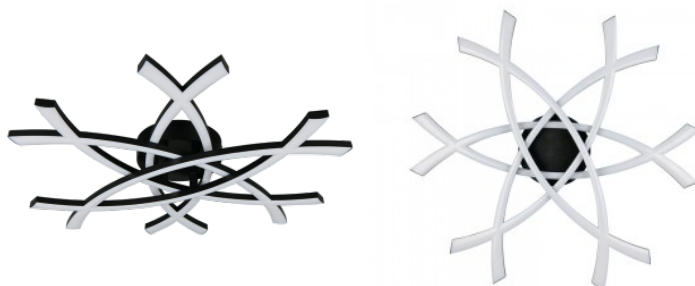

Kattovalaisin Trio Lighting Pollock musta 230V 33W 3800lm IP20 830

Tuotekoodi 20860

Brändi [Trio Lighting](#)
Syöttöjännite 230V
Teho 33W
Valovirta 3800luumenia
Valaistusteho lm79 115W
Värilämpötila lämmin valkoinen 3000K
Cri 80
Kotelointiluokka IP20
Käyttöikä 50000h
Korkeus 90.0mm
Leveys 620.0mm
Pituus 590.0mm
Paino 900 g
Paketin paino 1.7 kg
Rungon väri musta
Rungon materiaali metalli
Kytkenämäärä 15000kpl
Käyttöympäristö sisäkäyttöön
Takuu 5 vuotta