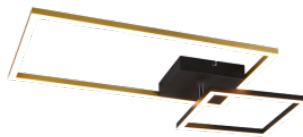

Käyttöikä 30000h

Korkeus 75.0mm

Leveys 635.0mm

Pituus 370.0mm

Rungon väri kultainen

Rungon materiaali metalli

Takuu 5 vuotta

Kattovalaisin Trio Lighting Pollock musta 230V 22W 2500lm IP20 830