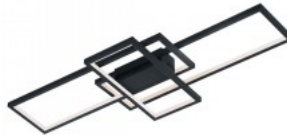

Kattovalaisin Trio Lighting Thiago musta 36W 3000lm IP20 DIMMABLE

Tuotekoodi 19451 DIMMABLE
dimmable

Brändi [Trio Lighting](#)
Himmennettävä DIMMABLE
Teho 36W
Valovirta 3000luumenia
Valaistusteho 1m79 83W
Kotelointiluokka IP20
Korkeus 85.0mm
Leveys 1040.0mm
Pituus 420.0mm
Rungon väri musta