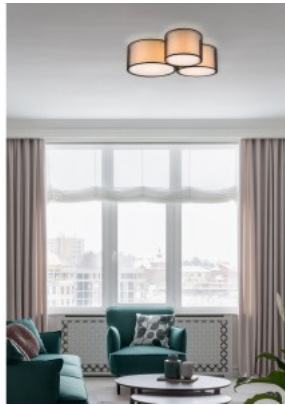

Kattovalaisin Trio Lighting Burton 3 X E27 musta 230V E14 IP20

Tuotekoodi 20973

Brändi [Trio Lighting](#)
Syöttöjännite 230V
Kanta E14
Kotelointiluokka IP20
Korkeus 215.0mm
Leveys 650.0mm
Pituus 550.0mm
Paino 2.2 kg
Paketin paino 3.1 kg
Rungon väri musta
Rungon materiaali metalli + tekstiili
Käyttöympäristö sisäkäyttöön
Käyttölämpötila -10 ~30°C
Sertifikaatit CE
Takuu 3 vuotta