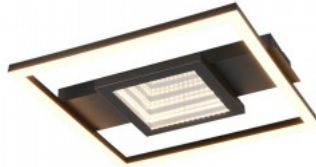

Kattovalaisin Trio Lighting Wheeler musta 16W 2000lm IP20 830

Tuotekoodi 19442

Brändi [Trio Lighting](#)

Teho 16W

Valovirta 2000luumena

Valaistusteho lm79 125W

Väriämpötila lämmin valkoinen 3000K

Cri 80

Kotelointiluokka IP20

Käyttöikä 30000h

Korkeus 50.0mm

Leveys 350.0mm

Pituus 330.0mm

Rungon väri musta

Rungon materiaali metalli

Käyttöympäristö sisäkäyttöön

Takuu 5 vuotta