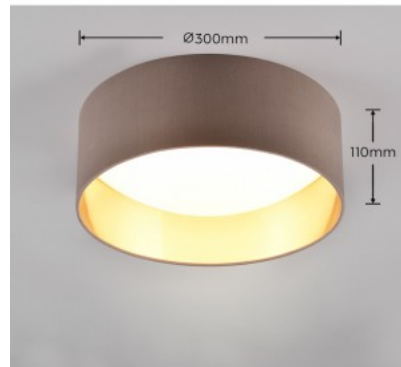

Kattovalaisin Trio Lighting Locarno taupe 12W 1600lm IP20 switch dimmer 830

**Tuotekoodi 22702 switch dimmer
dimmable**

Brändi [Trio Lighting](#)
Himmennettävä switch dimmer
Teho 12W
Valovirta 1600luumena
Valaistusteho lm79 133W
Väriämpötila lämmin valkoinen 3000K
Cri 80
Kotelointiluokka IP20
Käyttöikä 30000h
Korkeus 110.0mm
Halkaisija 300.0mm
Paino 600 g
Paketin paino 800 g
Rungon väri taupe
Rungon materiaali metalli + tekstiili
Kytentämäärä 15000kpl
Käyttöympäristö sisäkäyttöön
Takuu 5 vuotta