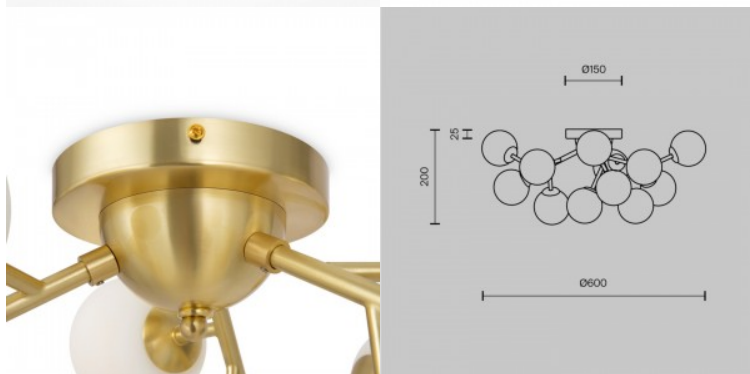

Kattovalaisin Maytoni Dallas 12 X G9 kulta / valkoinen G9

Tuotekoodi 20626

Brändi Maytoni
Kanta G9
Korkeus 200.0mm
Halkaisija 600.0mm
Paino 2.89 kg
Paketin paino 3.5 kg
Rungon väri kulta / valkoinen
Rungon materiaali metalli + lasi
Käyttöympäristö sisäkäyttöön
Takuu 2 vuotta