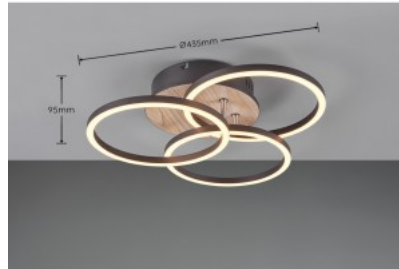

Paketin paino 1.5 kg

Rungon väri puu

Rungon materiaali metalli

Kytkenä määrä 15000kpl

Käyttöympäristö sisäkäyttöön

Takuu 5 vuotta

Kattovalaisin Trio Lighting Ciros musta 27W 3400lm IP20 switch dimmer 4000K päivänvalkoinen