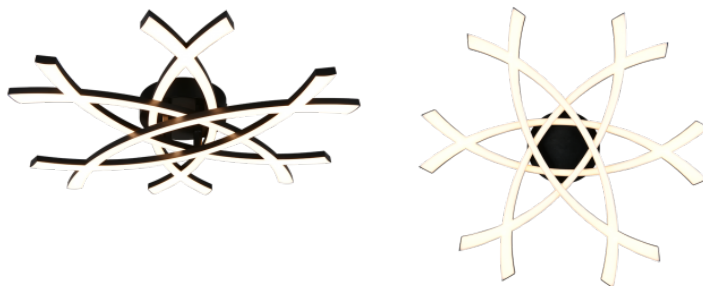

Kattovalaisin Trio Lighting Pollock musta 230V 33W 3800lm IP20 830

Tuotekoodi 20860

Brändi [Trio Lighting](#)
Syöttöjännite 230V
Teho 33W
Valovirta 3800luumenia
Valaistusteho lm79 115W
Värilämpötila lämmin valkoinen 3000K
Cri 80
Kotelointiluokka IP20
Käyttöikä 50000h
Korkeus 90.0mm
Leveys 620.0mm
Pituus 590.0mm
Paino 900 g
Paketin paino 1.7 kg
Rungon väri musta
Rungon materiaali metalli
Kytkenämäärä 15000kpl
Käyttöympäristö sisäkäyttöön
Takuu 5 vuotta