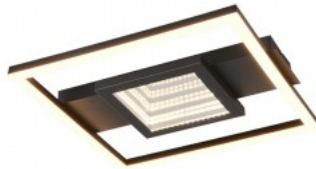

Kattovalaisin Trio Lighting Wheeler musta 16W 2000lm IP20 830

Tuotekoodi 19442

Brändi [Trio Lighting](#)

Teho 16W

Valovirta 2000luumena

Valaistusteho lm79 125W

Väriämpötila lämmin valkoinen 3000K

Cri 80

Kotelointiluokka IP20

Käyttöikä 30000h

Korkeus 50.0mm

Leveys 350.0mm

Pituus 330.0mm

Rungon väri musta

Rungon materiaali metalli

Käyttöympäristö sisäkäyttöön

Takuu 5 vuotta