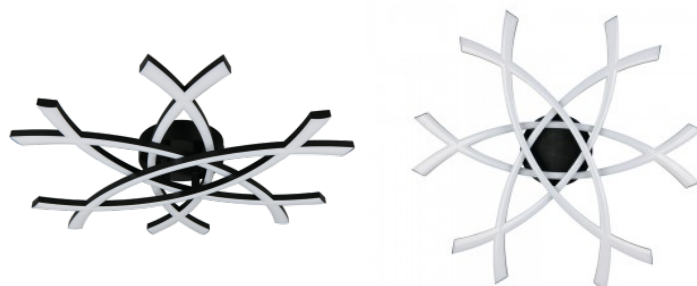

Kattovalaisin Trio Lighting Pollock musta 230V 33W 3800lm IP20 830

Tuotekoodi 20860

Brändi [Trio Lighting](#)
Syöttöjännite 230V
Teho 33W
Valovirta 3800luumenia
Valaistusteho lm79 115W
Värielämpötila lämmin valkoinen 3000K
Cri 80
Kotelointiluokka IP20
Käyttöikä 50000h
Korkeus 90.0mm
Leveys 620.0mm
Pituus 590.0mm
Paino 900 g
Paketin paino 1.7 kg
Rungon väri musta
Rungon materiaali metalli
Kytkenämäärä 15000kpl
Käyttöympäristö sisäkäyttöön
Takuu 5 vuotta