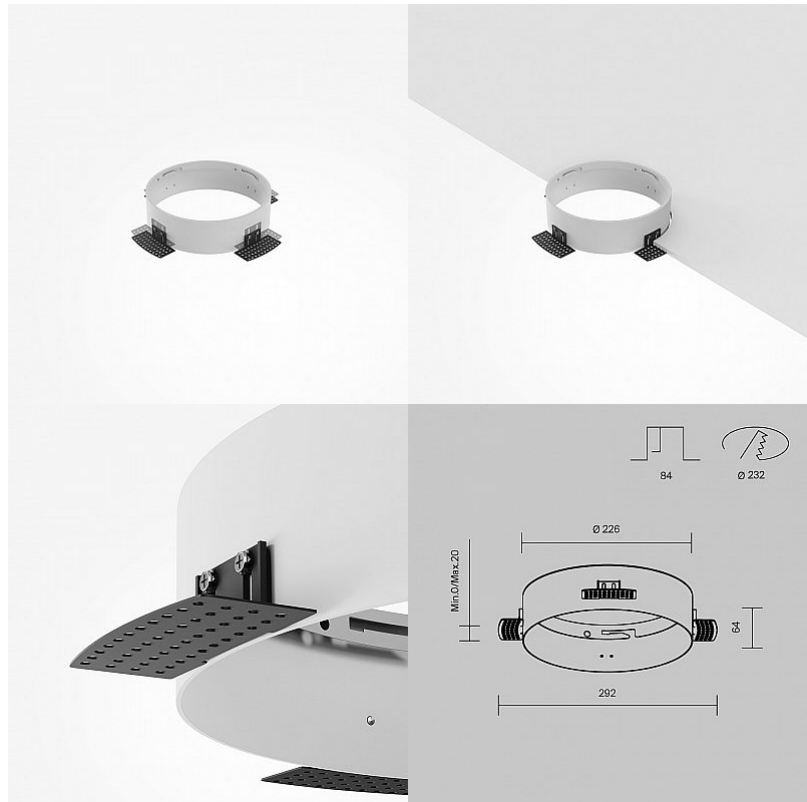

Kattovalaisin Maytoni Zon valkoinen IP20

Tuotekoodi 23303

Brändi Maytoni
Kotelointiluokka IP20
Korkeus 64.0mm
Leveys 372.0mm
Halkaisija 306.0mm
Asennusaukon halkaisija 312mm
Rungon väri valkoinen
Rungon materiaali alumiini
Käyttöympäristö sisäkäyttöön
Takuu 2 vuotta

Kattovalaisin Nova Luce Ekei musta 230V 14W 1085lm IP20 3000K lämmin valkoinen