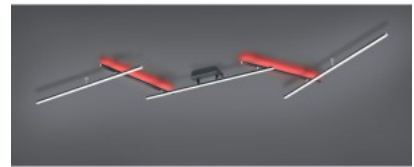

Paino 1.1 kg

Paketin paino 1.7 kg

Rungon väri musta

Rungon materiaali metalli

Kytkenä määrä 10000kpl

Käyttöympäristö ulkokäyttöön

Takuu 5 vuotta

Valaistusideat väriominaisuuksilla. ARVIN LED-valaisin luo oikean valon jokaiseen tunnelmaan ja tilanteeseen. Erilaisesti kohdistetut ja selkeästi järjestetyt valoelementit voidaan säätää kirkkaudeltaan ja RGB-väreiltään halutunlaisiksi. Erikseen kytkettävä epäsuora valaistus ja kätevä kauko-ohjaus ovat muita kohokohtia. Matta musta värimaailma jättää modernin ja tyylikkään vaikutelman. Lisäksi valaisimessa on nykyaikainen LED-tekniikka, jolle on ominaista korkea valonlaatu ja energiatehokkuus. Perinteisiin halogeenilamppuihin verrattuna energiakustannuksia voidaan säästää jopa 80 %. Lisäksi LED-valonlähteillä on pitkä käyttöikä, ne tuottavat vähemmän lämpöä ja suojelevat ympäristöä.