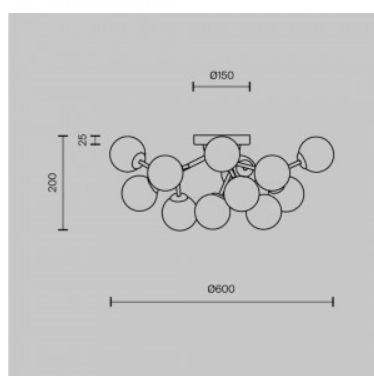

Kattovalaisin Maytoni Dallas 12 musta G9

Tuotekoodi 20620

Brändi Maytoni
Kanta G9
Korkeus 200.0mm
Halkaisija 600.0mm
Paino 2.2 kg
Paketin paino 3.1 kg
Rungon väri musta
Rungon materiaali metalli + lasi
Käyttöympäristö sisäkäyttöön
Takuu 2 vuotta