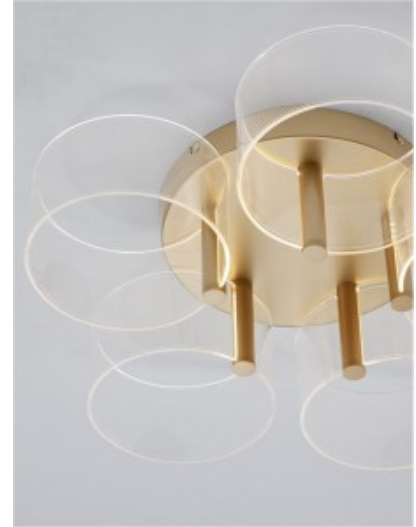

Kattovalaisin Nova Luce Gatlin läpinäkyvä 230V 28W 1300lm IP20 DIMMABLE 3000K lämmin valkoinen

**Tuotekoodi 22937 DIMMABLE
dimnable**

Brändi Nova Luce
Syöttöjännite 230V
Himmennettävä DIMMABLE
Teho 28W
Maksimiteho 28W/1m
Valovirta 1300luumena
Valaistusteho 1m79 46W
Väriämpötila lämmin valkoinen 3000K
Kotelointiluokka IP20
Korkeus 156.0mm
Halkaisija 590.0mm
Rungon väri läpinäkyvä
Käyttöympäristö sisäkäyttöön
Takuu 3 vuotta