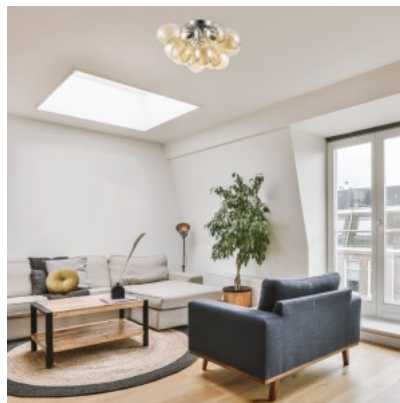

Kattovalaisin Maytoni Balbo 4 X G9 amberin värinen 28W G9 IP20

Tuotekoodi 21145

Brändi Maytoni
Teho 28W
Kanta G9
Kotelointiluokka IP20
Korkeus 770.0mm
Halkaisija 380.0mm
Rungon väri amberin värinen
Rungon materiaali metalli + lasi
Käyttöympäristö sisäkäyttöön
Takuu 2 vuotta