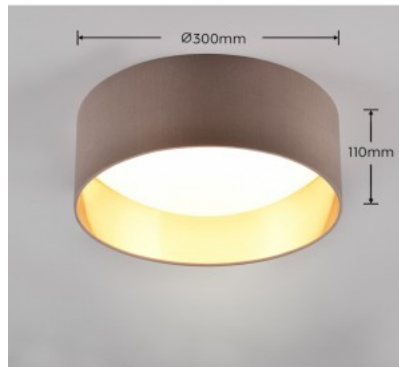

Kattovalaisin Trio Lighting Locarno taupe 12W 1600lm IP20 switch dimmer 830

**Tuotekoodi 22702 switch dimmer
dimmable**

Brändi [Trio Lighting](#)
Himmennettävä switch dimmer
Teho 12W
Valovirta 1600luumena
Valaistusteho lm79 133W
Väriämpötila lämmin valkoinen 3000K
Cri 80
Kotelointiluokka IP20
Käyttöikä 30000h
Korkeus 110.0mm
Halkaisija 300.0mm
Paino 600 g
Paketin paino 800 g
Rungon väri taupe
Rungon materiaali metalli + tekstiili
Kytkenä määrä 15000kpl
Käyttöympäristö sisäkäyttöön
Takuu 5 vuotta