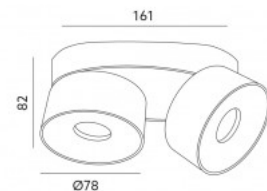

LED-alasvalo LAHTI MINI 2X9W TRIAC valkoinen 230V 18W 1050lm 35° IP20 930

Tuotekoodi 16427 TRIAC dimmable

Syöttöjännite 230V
Himmennettävä TRIAC
Teho 18W
Valovirta 1050luumena
Valaistusteho 1m79 58W
Väriämpötila lämmin valkoinen 3000K
Linssin kulma 35
Valonlähde [PHILIPS LED](#)
Cri 90
Kotelointiluokka IP20
Käyttöikä 30000h
Korkeus 82.0mm
Leveys 78.0mm
Pituus 161.0mm
Paino 820g
Laatikossa 12kpl
Rungon väri valkoinen
Rungon materiaali alumiini
Käyttöympäristö sisäkäyttöön
Sertifikaatit CE, RoHS
Takuu 2 vuotta

LAHTI MINI -pinta-asennettava LED-valaisin. Moderni ja elegantti, tarjoaa minimalistisen muotoilun, joka sopii erilaisiin sisätiloihin. Tämä valaisin, jossa on IP20-suojaluokitus, on ihanteellinen valinta koti- tai toimistoympäristöihin, tarjoten lämmintä valkoista valoa 3000K:ssa. Tämän LED-lampun avulla voit säilyttää värit elävinä olohuoneissa, mikä tekee siitä sopivan päävalonlähteen huoneessa! Lampun runko on valmistettu alumiinista, mattamustassa viimeistelyssä. Oikein käytettynä valaisin on energiatehokas, ympäristöystävällinen ja erittäin pitkäikäinen (50 000 tuntia). Paranna arkipäivän valaistuksen laatua ja valitse LED-talon valikoimasta huippuluokan valaistusratkaisu!

ART
LIGHT