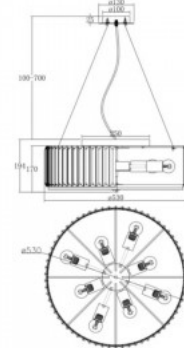

Kattovalaisin Maytoni Recinto 8 kromi 60W E27 IP20

Tuotekoodi 21134

Brändi Maytoni
Teho 60W
Kanta E27
Kotelointiluokka IP20
Korkeus 700.0mm
Halkaisija 530.0mm
Rungon väri kromi
Rungon materiaali metalli + lasi
Käyttöympäristö sisäkäyttöön
Takuu 2 vuotta