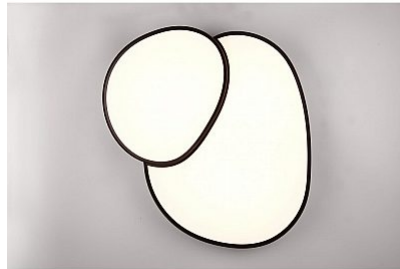

Kattovalaisin Trio Lighting Rise musta 45W 5300lm IP20 DIMMABLE 2700K-6500K

**Tuotekoodi 22535 DIMMABLE
dimmable**

Brändi [Trio Lighting](#)
Himmennettävä DIMMABLE
Teho 45W
Maksimiteho 45W/1m
Valovirta 5300luumena
Valaistusteho lm79 118W
Väriämpötila 2700K-6500K
2700K-6500K
Kotelointiluokka IP20
Käyttöikä 30000h
Korkeus 110.0mm
Leveys 770.0mm
Rungon väri musta
Rungon materiaali metalli
Kytkenämäärä 15000kpl
Käyttöympäristö sisäkäyttöön
Takuu 5 vuotta