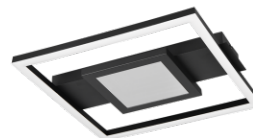

Kattovalaisin Trio Lighting Wheeler valkoinen 16W 2000lm IP20 830

Tuotekoodi 19442

Brändi [Trio Lighting](#)
Teho 16W
Valovirta 2000luumenia
Valaistusteho lm79 125W
Väriämpötila lämmin valkoinen 3000K
Cri 80
Kotelointiluokka IP20
Käyttöikä 30000h
Korkeus 50.0mm
Leveys 350.0mm
Pituus 330.0mm
Rungon väri valkoinen
Takuu 5 vuotta