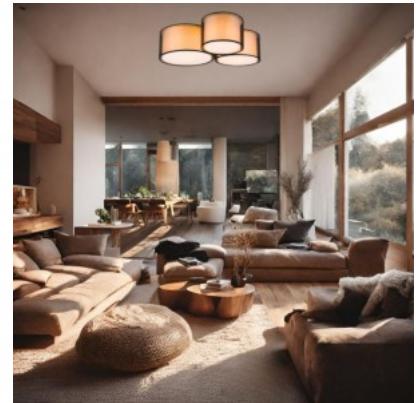

Kattovalaisin Trio Lighting Burton 3 X E27 musta 230V E14 IP20

Tuotekoodi 20973

Brändi [Trio Lighting](#)
Syöttöjännite 230V
Kanta E14
Kotelointiluokka IP20
Korkeus 215.0mm
Leveys 650.0mm
Pituus 550.0mm
Paino 2.2 kg
Paketin paino 3.1 kg
Rungon väri musta
Rungon materiaali metalli + tekstiili
Käyttöympäristö sisäkäyttöön
Käyttölämpötila -10 ~30°C
Sertifikaatit CE
Takuu 3 vuotta