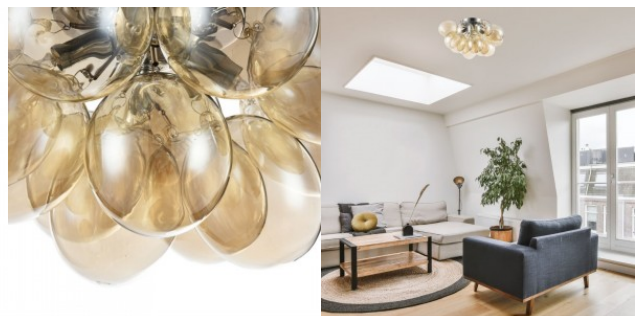

Kattovalaisin Maytoni Balbo 4 X G9 amberin värinen 28W G9 IP20

Tuotekoodi 21145

Brändi Maytoni
Teho 28W
Kanta G9
Kotelointiluokka IP20
Korkeus 770.0mm
Halkaisija 380.0mm
Rungon väri amberin värinen
Rungon materiaali metalli + lasi
Käyttöympäristö sisäkäyttöön
Takuu 2 vuotta