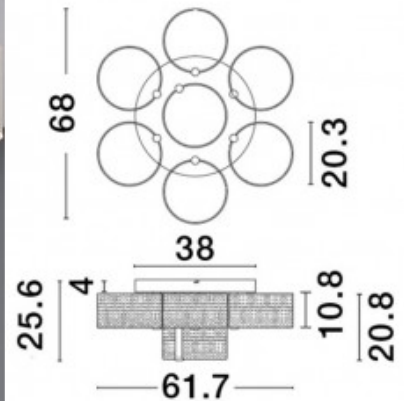

Kattovalaisin Nova Luce Gatlin läpinäkyvä 230V 41W 2100lm IP20 DIMMABLE 3000K lämmin valkoinen

**Tuotekoodi 22938 DIMMABLE
dimnable**

Brändi Nova Luce
Syöttöjännite 230V
Himmennettävä DIMMABLE
Teho 41W
Maksimiteho 41W/1m
Valovirta 2100luumenia
Valaistusteho 1m79 51W
Väriämpötila lämmin valkoinen 3000K
Koteloitusluokka IP20
Korkeus 256.0mm
Halkaisija 617.0mm
Rungon väri läpinäkyvä
Käyttöympäristö sisäkäyttöön
Takuu 3 vuotta