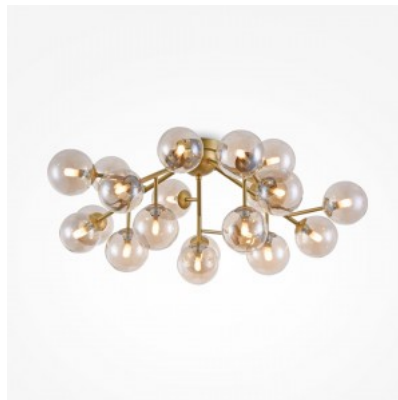

Kattovalaisin Maytoni Dallas kulta / meripihka 28W G9 IP20

Tuotekoodi 21136

Brändi Maytoni
Teho 28W
Kanta G9
Kotelointiluokka IP20
Korkeus 250.0mm
Halkaisija 750.0mm
Rungon väri kulta / meripihka
Rungon materiaali metalli + lasi
Käyttöympäristö sisäkäyttöön
Takuu 2 vuotta