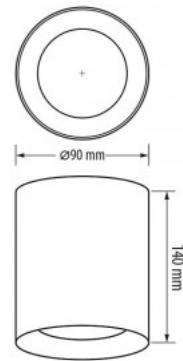

Kattovalaisin SSRGU10BL musta kierros GU10 IP20

Tuotekoodi 16309

Maksimiteho 35W/1m
Kanta GU10
Koteloiluokka IP20
Korkeus 140.0mm
Halkaisija 90.0mm
Laatikossa 20kpl
Rungon väri musta
Rungon materiaali alumiini
Kiilto matto
Muoto kierros
Käyttöympäristö sisäkäyttöön