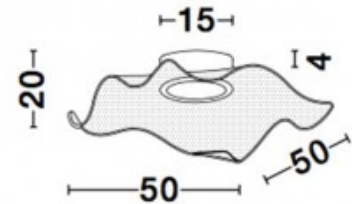

Kattovalaisin Nova Luce Siderno läpinäkyvä 31W 2118lm IP20 3000K lämmin valkoinen

Tuotekoodi 22847

Brändi Nova Luce
Teho 31W
Maksimiteho 31W/1m
Valovirta 2118luumena
Valaistusteho 1m79 68W
Väriämpötila lämmin valkoinen 3000K
Kotelointiluokka IP20
Korkeus 200.0mm
Halkaisija 500.0mm
Rungon väri läpinäkyvä
Käyttöympäristö sisäkäyttöön
Takuu 3 vuotta

Kattovalaisin Optonica Allvalgusti valkoinen pyöreä 6W 525lm IP44 3000K, 4000K, 6000K 3CCT

Tuotekoodi 22371

Brändi [Optonica](#)
Teho 6W
Valovirta 525luumena
Valaistusteho 1m79 88W
Väriämpötila 3CCT 3000K, 4000K,
6000K
Kotelointiluokka IP44
Korkeus 32.0mm
Halkaisija 115.0mm
Asennusaukon halkaisija 103mm
Rungon väri valkoinen
Muoto pyöreä
Takuu 3 vuotta