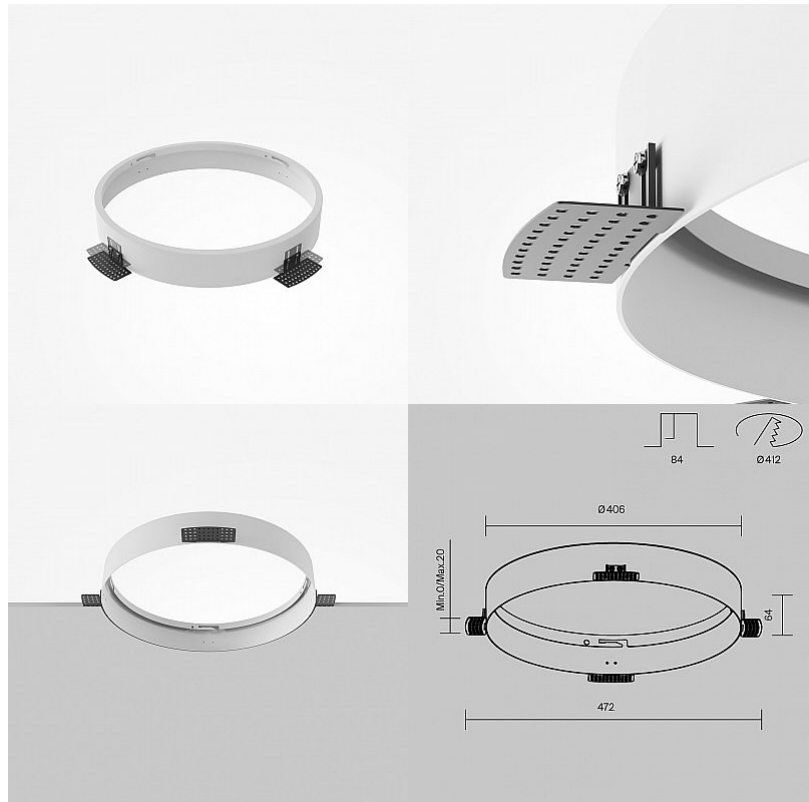

Kattovalaisin Maytoni Zon valkoinen IP20

Tuotekoodi 23301

Brändi Maytoni
Kotelointiluokka IP20
Korkeus 64.0mm
Leveys 472.0mm
Halkaisija 406.0mm
Asennusaukon halkaisija 412mm
Rungon väri valkoinen
Rungon materiaali alumiini
Käyttöympäristö sisäkäyttöön
Takuu 2 vuotta