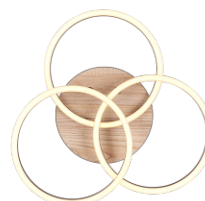

Kattovalaisin Trio Lighting Circle puu 27W 3200lm IP20 switch dimmer 2700K-6000K

Tuotekoodi 22221 switch dimmer dimmable

Brändi [Trio Lighting](#)
Himmennettävä switch dimmer
Teho 27W
Maksimiteho 27W/1m
Valovirta 3200luumena
Valaistusteho lm79 119W
Väriämpötila 2700K-6000K
2700K-6000K
Kotelointiluokka IP20
Käyttöikä 30000h
Korkeus 95.0mm
Leveys 435.0mm
Paino 1 kg
Paketin paino 1.5 kg
Rungon väri puu
Rungon materiaali metalli
Kytentämäärä 15000kpl
Käyttöympäristö sisäkäyttöön
Takuu 5 vuotta