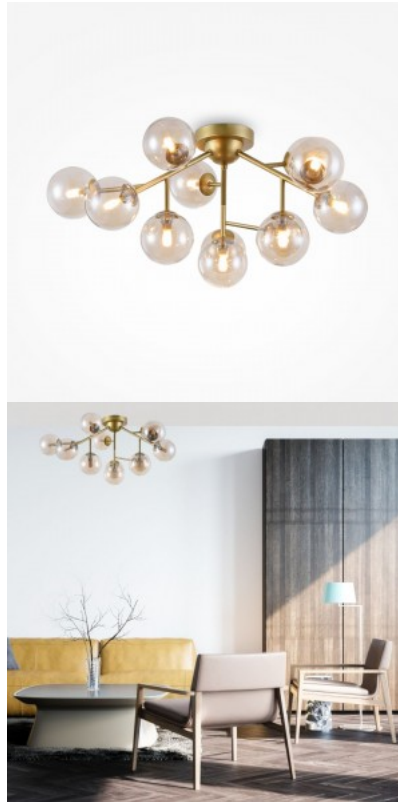

Kattovalaisin Maytoni Dallas 12 X G9 kulta / meripihka G9 IP20

Tuotekoodi 21137

Brändi Maytoni
Kanta G9
Kotelointiluokka IP20
Korkeus 200.0mm
Halkaisija 600.0mm
Rungon väri kulta / meripihka
Rungon materiaali alumiini + lasi
Käyttöympäristö sisäkäyttöön
Takuu 2 vuotta