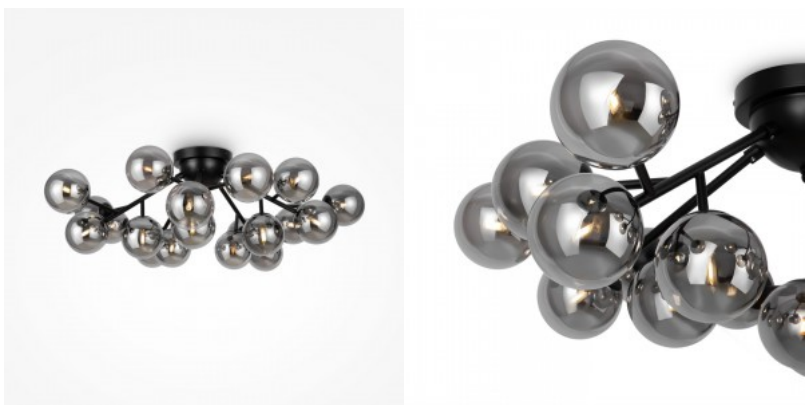

Kattovalaisin Maytoni Dallas 20 X G9 musta G9

Tuotekoodi 20622

Brändi Maytoni
Kanta G9
Korkeus 250.0mm
Halkaisija 750.0mm
Paino 3.5 kg
Paketin paino 4.7 kg
Rungon väri musta
Rungon materiaali metalli + lasi
Käyttöympäristö sisäkäyttöön
Takuu 2 vuotta