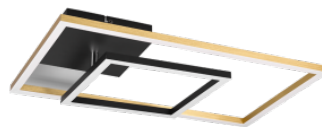

Käyttöikä 30000h

Korkeus 75.0mm

Leveys 635.0mm

Pituus 370.0mm

Rungon väri kultainen

Rungon materiaali metalli

Takuu 5 vuotta

Kattovalaisin Trio Lighting Pollock musta 230V 22W 2500lm IP20 830