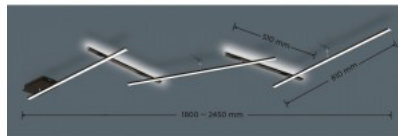

Pituus 500.0mm

Rungon väri musta

Rungon materiaali metalli

INDIRA-valaisin yhdistää suoran ja epäsuoran valaistuksen - kolme valoelementtiä suuntaavat valoa alas ja kaksi ylös. Kääntyvien elementtien avulla valon suuntaa voi muuttaa, ja SWITCH-himmennystoiminto mahdollistaa kolmen kirkkaustason säädön tavallisella kytkimellä. Valaisin voidaan asentaa kattoon tai seinälle, ja se sopii hyvin käytäviin ja keittiötiloihin. Mattamusta metalli ja laadukas akryyli tuovat modernin ulkonäön, ja LED-tekniikka takaa pitkän käyttöiän sekä vähäisen lämpökehityksen.