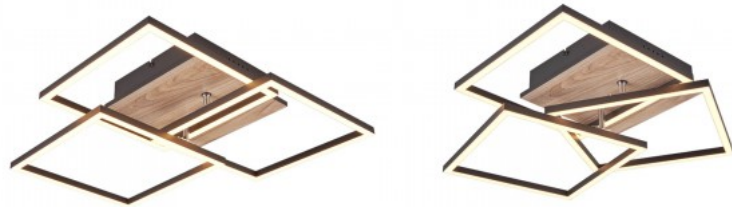

Kattovalaisin Trio Lighting Mobile valkoinen 27W 3200lm IP20

Tuotekoodi 19449