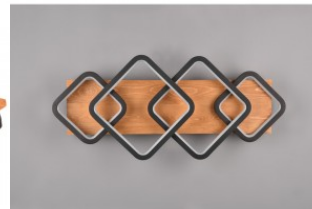

Kattovalaisin Trio Lighting Rama puu 36W 4200lm IP20 switch dimmer 3000K lämmin valkoinen

Tuotekoodi 22289 switch dimmer dimmable

Brändi [Trio Lighting](#)
Himmennettävä switch dimmer
Teho 36W
Valovirta 4200luumenia
Valaistusteho 1m79 117W
Väriämpötila lämmin valkoinen 3000K
Koteloiluokka IP20
Korkeus 125.0mm
Leveys 720.0mm
Pituus 325.0mm
Paino 3.3 kg
Rungon väri puu
Kytentämäärä 15000kpl
Käyttöympäristö sisäkäyttöön
Takuu 5 vuotta