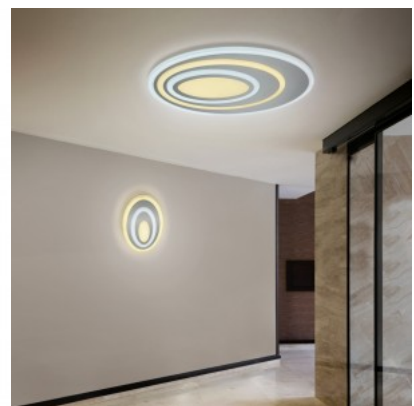

Kattovalaisin Trio Lighting Subara valkoinen 20W 2100lm IP20 switch dimmer 3000K, 4000K 2CCT

Tuotekoodi 21918 switch dimmer dimmable

Brändi [Trio Lighting](#)

Himmennettävä switch dimmer

Teho 20W

Valovirta 2100luumenia

Valaistusteho Im79 105W

Väriämpötila 2CCT 3000K, 4000K

Kotelointiluokka IP20

Korkeus 56.0mm

Leveys 400.0mm

Pituus 26.0mm

Rungon väri valkoinen

Rungon materiaali muovi

Käyttöympäristö sisäkäyttöön