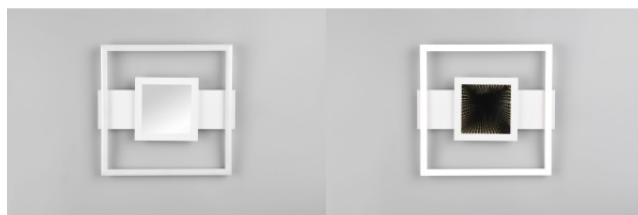

Kattovalaisin Trio Lighting Wheeler valkoinen 16W 2000lm IP20 840

Tuotekoodi 22605

Brändi [Trio Lighting](#)

Teho 16W

Maksimiteho 16W/1m

Valovirta 2000luumena

Valaistusteho lm79 125W

Väriämpötila päivänvalkoinen 4000K

Cri 80

Kotelointiluokka IP20

Käyttöikä 30000h

Korkeus 40.0mm

Leveys 350.0mm

Halkaisija 350.0mm

Rungon väri valkoinen

Rungon materiaali metalli

Kytentämäärä 15000kpl

Käyttöympäristö sisäkäyttöön

Takuu 5 vuotta

Kattovalaisin Trio Lighting Wheeler valkoinen 2000lm IP20 4000K päivänvalkoinen

Tuotekoodi 22604

Brändi [Trio Lighting](#)

Maksimiteho 16W/1m

Valovirta 2000luumena

Väriämpötila päivänvalkoinen 4000K

Kotelointiluokka IP20

Käyttöikä 30000h

Korkeus 350.0mm

Leveys 350.0mm

Pituus 40.0mm

Paino 700 g

Paketin paino 900 g

Rungon väri valkoinen

Rungon materiaali metalli

Kytentämäärä 15000kpl

Takuu 5 vuotta