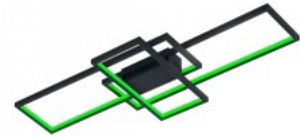

## Kattovalaisin Trio Lighting Thiago musta 36W 3000lm IP20 DIMMABLE

**Tuotekoodi 19451 DIMMABLE  
dimnable**

Brändi [Trio Lighting](#)  
Himmennettävä DIMMABLE  
Teho 36W  
Valovirta 3000luumena  
Valaistusteho 1m79 83W  
Kotelointiluokka IP20  
Korkeus 85.0mm  
Leveys 1040.0mm  
Pituus 420.0mm  
Rungon väri musta  
Rungon materiaali metalli  
Käyttöympäristö sisäkäyttöön