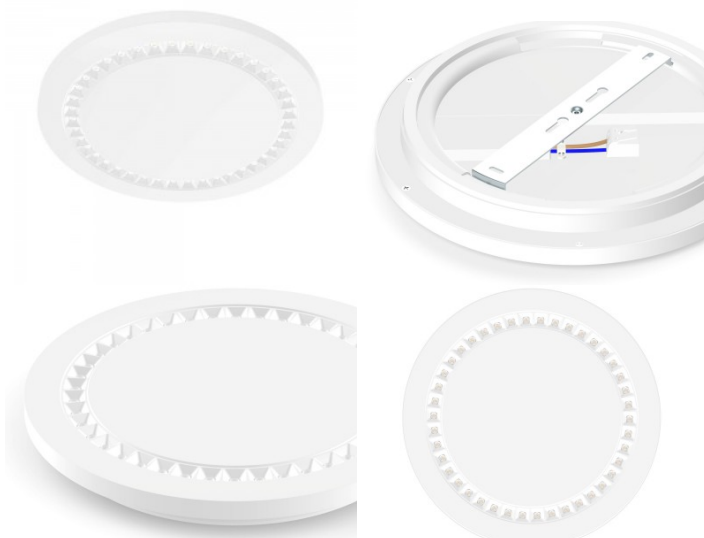

Plafondi PROLUMEN AL37 valkoinen 230V 25W 2800lm CRI80 100° 3000K lämmin valkoinen

Tuotekoodi 14710

Brändi [PROLUMEN](#)

Syöttöjännite 230V

Teho 25W

Valovirta 2800luumena

Valaistusteho 112W

Väriämpötila (cct) lämmin valkoinen
3000K

Linssin kulma 100

Cri 80

Käyttöikä 50000h

Korkeus 33.0mm

Halkaisija 400.0mm

Paino 1440g

Rungon väri valkoinen

Sertifikaatit CE, RoHS

Takuu 3 vuotta