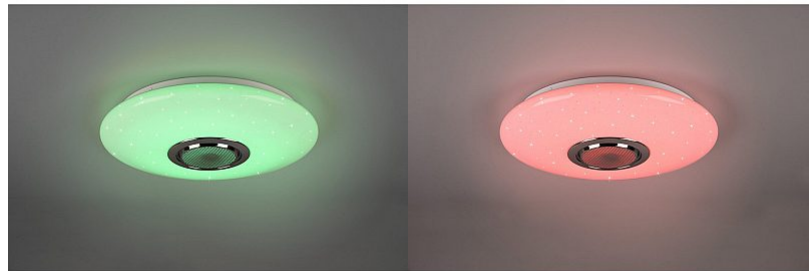

Plafondi Trio Lighting Musica Bluetooth kõlariga valkoinen 15,5W 1700lm CRI80 IP20 DIMMABLE 3000K-6000K

**Tuotekoodi 22600 DIMMABLE
dimmable**

Brändi [Trio Lighting](#)
Himmennettävä DIMMABLE
Teho 15,5W
Maksimiteho 15.5W/1m
Valovirta 1700luumena
Väriämpötila 3000K-6000K
Cri 80
Kotelointiluokka IP20
Käyttöikä 30000h
Korkeus 85.0mm
Halkaisija 410.0mm
Rungon väri valkoinen
Rungon materiaali muovi
KytKentämäärä 15000kpl
Käyttöympäristö sisäkäyttöön

Kattovalaisin Trio Lighting Nuria nikkeli 58W 7000lm IP20 switch dimmer 2300K, 3000K, 4000K 3CCT

**Tuotekoodi 21964 switch dimmer
dimmable**

Brändi [Trio Lighting](#)
Himmennettävä switch dimmer
Teho 58W
Valovirta 7000luumena
Valaistusteho lm79 121W
Väriämpötila 3CCT 2300K, 3000K,
4000K
Kotelointiluokka IP20
Korkeus 180.0mm
Halkaisija 590.0mm
Rungon väri nikkeli
Rungon materiaali metalli
Käyttöympäristö sisäkäyttöön
Takuu 5 vuotta