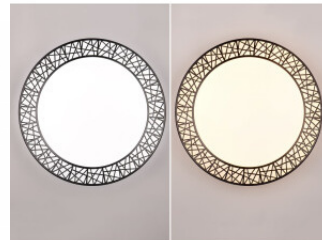

Kattovalaisin Trio Lighting Cires musta 27W 3400lm IP20 switch dimmer 4000K päivänvalkoinen

**Tuotekoodi 22211 switch dimmer
dimmable**

Brändi [Trio Lighting](#)

Himmennettävä switch dimmer

Teho 27W

Valovirta 3400luumena

Valaistusteho lm79 126W

Väriämpötila päivänvalkoinen 4000K

Kotelointiluokka IP20

Korkeus 85.0mm

Leveys 655.0mm

Pituus 495.0mm

Paino 1.6 kg

Paketin paino 2.1 kg

Rungon väri musta

Rungon materiaali metalli

Käyttöympäristö sisäkäyttöön

Kattovalaisin Trio Lighting Cluster valkoinen / musta 40W 4300lm IP20 switch dimmer 2700K-6500K

**Tuotekoodi 22602 switch dimmer
dimmable**

Brändi [Trio Lighting](#)

Himmennettävä switch dimmer

Teho 40W

Maksimiteho 40W/1m

Valovirta 4300luumena

Valaistusteho lm79 108W

Väriämpötila 2700K-6500K

2700K-6500K

Kotelointiluokka IP20

Käyttöikä 15000h

Korkeus 90.0mm

Halkaisija 480.0mm

Rungon väri valkoinen / musta

Rungon materiaali muovi

Kytentämäärä 20000kpl

Käyttöympäristö sisäkäyttöön

Takuu 5 vuotta