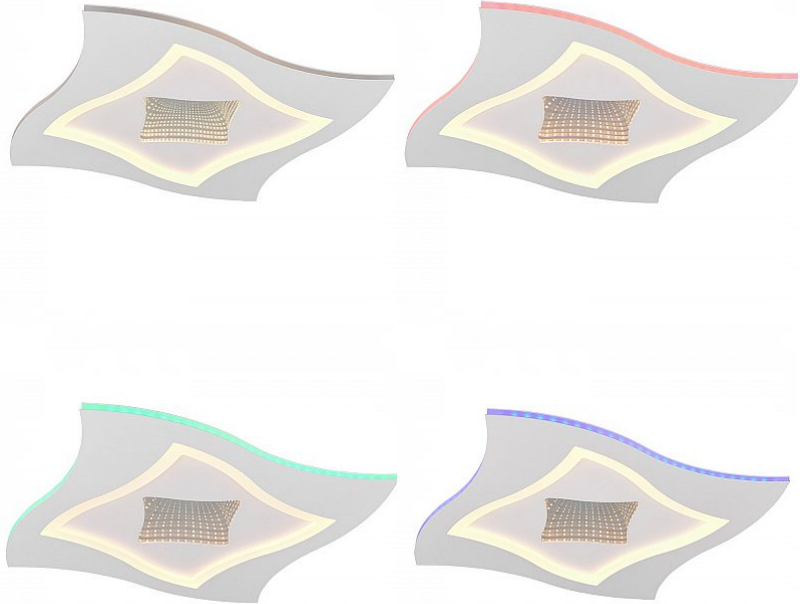

## Kattovalaisin Trio Lighting Leavy 3xE14 musta / kultainen E14 IP20

**Tuotekoodi 20960**

Brändi [Trio Lighting](#)

Kanta E14

Kotelointiluokka IP20

Korkeus 730.0mm

Halkaisija 700.0mm

Paino 1.4 kg