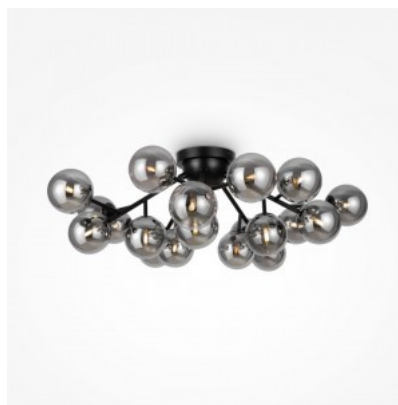

Kattovalaisin Maytoni Dallas 20 musta G9

Tuotekoodi 20622

Brändi Maytoni
Kanta G9
Korkeus 250.0mm
Halkaisija 750.0mm
Paino 3.5 kg
Paketin paino 4.7 kg
Rungon väri musta
Rungon materiaali metalli + lasi
Käyttöympäristö sisäkäyttöön
Takuu 2 vuotta