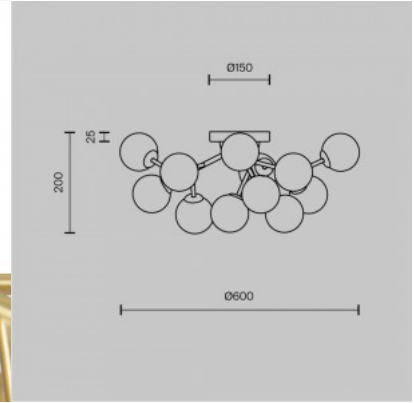

Kattovalaisin Maytoni Dallas 12 X G9 kulta / valkoinen G9

Tuotekoodi 20626

Brändi Maytoni
Kanta G9
Korkeus 200.0mm
Halkaisija 600.0mm
Paino 2.89 kg
Paketin paino 3.5 kg
Rungon väri kulta / valkoinen
Rungon materiaali metalli + lasi
Käyttöympäristö sisäkäyttöön
Takuu 2 vuotta