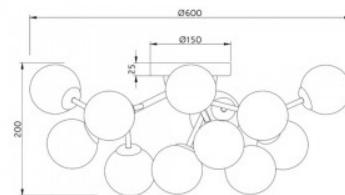

Kattovalaisin Maytoni Dallas 12 X G9 kulta / meripihka G9 IP20

Tuotekoodi 21137

Brändi Maytoni
Kanta G9
Kotelointiluokka IP20
Korkeus 200.0mm
Halkaisija 600.0mm
Rungon väri kulta / meripihka
Rungon materiaali alumiini + lasi
Käyttöympäristö sisäkäyttöön
Takuu 2 vuotta