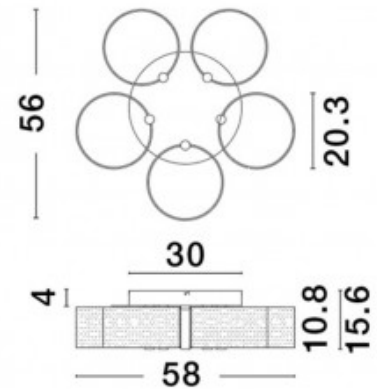

Kattovalaisin Nova Luce Gatlin läpinäkyvä 230V 28W 1300lm IP20 DIMMABLE 3000K lämmin valkoinen

**Tuotekoodi 22937 DIMMABLE
dimnable**

Brändi Nova Luce
Syöttöjännite 230V
Himmennettävä DIMMABLE
Teho 28W
Maksimiteho 28W/1m
Valovirta 1300luumena
Valaistusteho 1m79 46W
Väriämpötila lämmin valkoinen 3000K
Kotelointiluokka IP20
Korkeus 156.0mm
Halkaisija 590.0mm
Rungon väri läpinäkyvä
Käyttöympäristö sisäkäyttöön
Takuu 3 vuotta