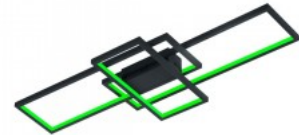

Kattovalaisin Trio Lighting Thiago musta 36W 3000lm IP20 DIMMABLE

**Tuotekoodi 19451 DIMMABLE
dimnable**

Brändi [Trio Lighting](#)
Himmennettävä DIMMABLE
Teho 36W
Valovirta 3000luumena
Valaistusteho 1m79 83W
Kotelointiluokka IP20
Korkeus 85.0mm
Leveys 1040.0mm
Pituus 420.0mm
Rungon väri musta
Rungon materiaali metalli
Käyttöympäristö sisäkäyttöön