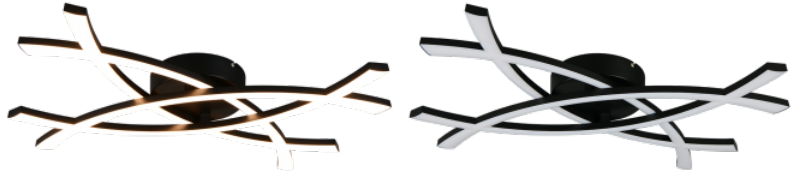

Kattovalaisin Trio Lighting Pollock musta 230V 22W 2500lm IP20 830

Tuotekoodi 20862

Brändi [Trio Lighting](#)
Syöttöjännite 230V
Teho 22W
Valovirta 2500luumenia
Valaistusteho lm79 114W
Värilämpötila lämmin valkoinen 3000K
Cri 80
Kotelointiluokka IP20
Käyttöikä 50000h
Korkeus 75.0mm
Leveys 600.0mm
Pituus 400.0mm
Paino 700 g
Paketin paino 1.2 kg
Rungon väri musta
Rungon materiaali metalli
Kytkenämäärä 15000kpl
Käyttöympäristö sisäkäyttöön
Takuu 5 vuotta