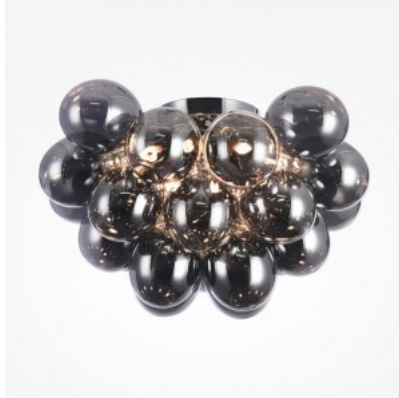

Kattovalaisin Maytoni Balbo 8 X G9 amberin värinen 28W G9 IP20

Tuotekoodi 21144

Brändi Maytoni
Teho 28W
Kanta G9
Kotelointiluokka IP20
Halkaisija 500.0mm
Paino 3 kg
Paketin paino 4.1 kg
Rungon väri amberin värinen
Rungon materiaali metalli + lasi
Käyttöympäristö sisäkäyttöön
Takuu 2 vuotta

Kattovalaisin Maytoni Balbo 8 X G9 nikkeli 28W G9 IP20

Tuotekoodi 21143

Brändi Maytoni
Teho 28W
Kanta G9
Kotelointiluokka IP20
Korkeus 120.0mm
Halkaisija 500.0mm
Paino 3 kg
Paketin paino 4.1 kg
Rungon väri nikkeli
Rungon materiaali metalli
Käyttöympäristö sisäkäyttöön
Takuu 2 vuotta