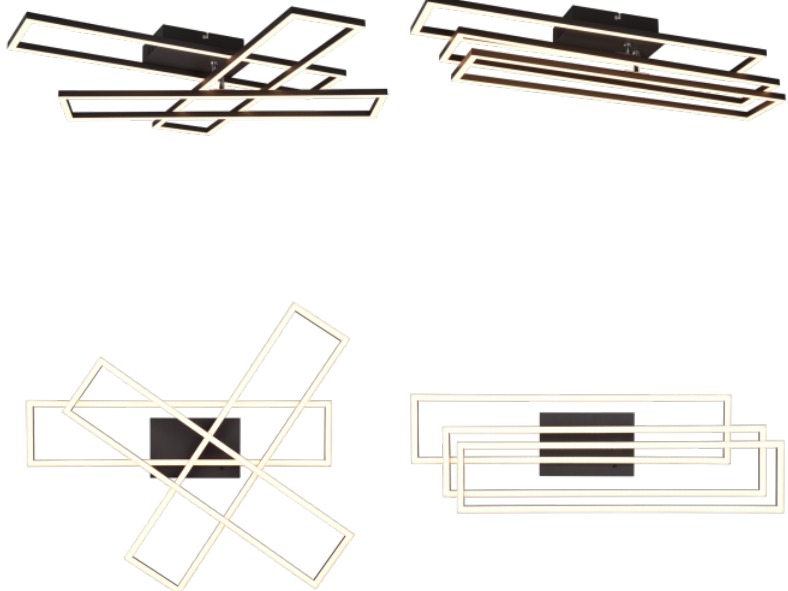

Kattovalaisin Trio Lighting Corso musta 36W 4600lm CRI80 IP20 switch dimmer 2700K-6500K

Tuotekoodi 20867 switch dimmer dimmable

Brändi [Trio Lighting](#)

Himmennettävä switch dimmer

Teho 36W

Valovirta 4600luumenia

Valaistusteho lm79 128W

Väriämpötila 2700K-6500K

Cri 80

Kotelointiluokka IP20

Korkeus 100.0mm

Leveys 660.0mm

Pituus 600.0mm

Paino 1.1 kg

Paketin paino 1.5 kg

Rungon väri musta

Rungon materiaali alumiini

Kytkenä määrä 15000kpl

Käyttöympäristö sisäkäyttöön

Kattovalaisin Trio Lighting Crystel 3 kromi E14 IP20

Tuotekoodi 20870

Brändi [Trio Lighting](#)

Kanta E14

Kotelointiluokka IP20

Korkeus 175.0mm

Halkaisija 340.0mm

Paino 2.4 kg

Paketin paino 3 kg

Rungon väri kromi

Rungon materiaali lasi

Käyttöympäristö sisäkäyttöön