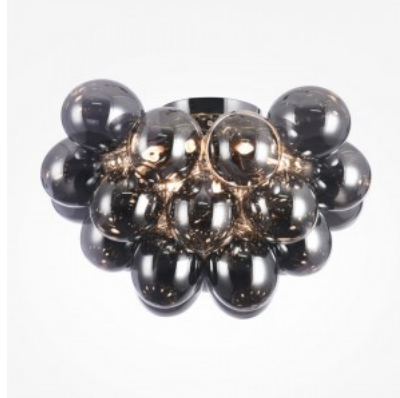

Kattovalaisin Maytoni Balbo 4 X G9 amberin värinen 28W G9 IP20

Tuotekoodi 21145

Brändi Maytoni
Teho 28W
Kanta G9
Kotelointiluokka IP20
Korkeus 770.0mm
Halkaisija 380.0mm
Rungon väri amberin värinen
Rungon materiaali metalli + lasi
Käyttöympäristö sisäkäyttöön
Takuu 2 vuotta

Kattovalaisin Maytoni Balbo 4 X G9 nikkeli G9 IP20

Tuotekoodi 21146

Brändi Maytoni
Kanta G9
Kotelointiluokka IP20
Halkaisija 380.0mm
Paino 1.9 kg
Paketin paino 3.1 kg
Rungon väri nikkeli
Rungon materiaali metalli + lasi
Käyttöympäristö sisäkäyttöön
Takuu 2 vuotta

Kattovalaisin Maytoni Balbo 8 X G9 amberin värinen 28W G9 IP20

Tuotekoodi 21144

Brändi Maytoni
Teho 28W
Kanta G9
Kotelointiluokka IP20
Halkaisija 500.0mm
Paino 3 kg
Paketin paino 4.1 kg
Rungon väri amberin värinen
Rungon materiaali metalli + lasi
Käyttöympäristö sisäkäyttöön
Takuu 2 vuotta

Kattovalaisin Maytoni Balbo 8 X G9 nikkeli 28W G9 IP20

Tuotekoodi 21143

Brändi Maytoni
Teho 28W
Kanta G9
Kotelointiluokka IP20
Korkeus 120.0mm
Halkaisija 500.0mm
Paino 3 kg
Paketin paino 4.1 kg
Rungon väri nikkeli
Rungon materiaali metalli + lasi
Käyttöympäristö sisäkäyttöön
Takuu 2 vuotta