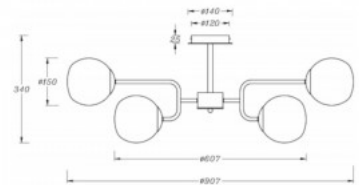

Kattovalaisin Maytoni Erich messinki / valkoinen 40W E14 IP20

Tuotekoodi 21351

Brändi Maytoni
Teho 40W
Kanta E14
Kotelointiluokka IP20
Korkeus 340.0mm
Leveys 907.0mm
Pituus 907.0mm
Halkaisija 907.0mm
Rungon väri messinki / valkoinen
Rungon materiaali metalli + lasi
Käyttöympäristö sisäkäyttöön
Takuu 2 vuotta