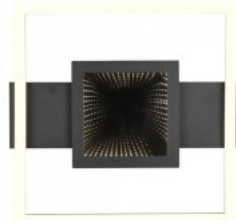

Käyttöikä 30000h

Korkeus 50.0mm

Leveys 350.0mm

Pituus 330.0mm

Rungon väri musta

Rungon materiaali metalli

Käyttöympäristö sisäkäyttöön

Takuu 5 vuotta