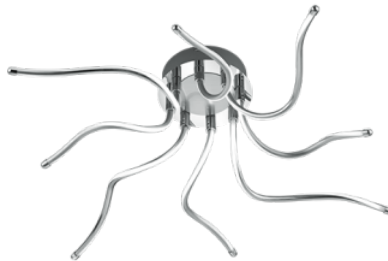

Halkaisija 850.0mm

Rungon väri kromi

Rungon materiaali alumiini

Kattovalaisin Trio Lighting Punch musta / kultainen E27

Tuotekoodi 20885

Brändi [Trio Lighting](#)

Kanta E27

Korkeus 205.0mm