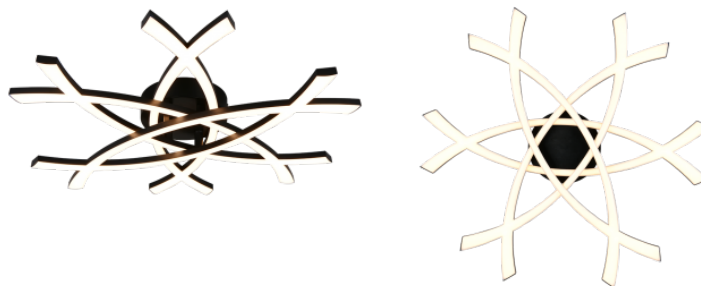

Kattovalaisin Trio Lighting Pollock musta 230V 33W 3800lm IP20 830

Tuotekoodi 20860

Brändi [Trio Lighting](#)
Syöttöjännite 230V
Teho 33W
Valovirta 3800luumenia
Valaistusteho lm79 115W
Värilämpötila lämmin valkoinen 3000K
Cri 80
Kotelointiluokka IP20
Käyttöikä 50000h
Korkeus 90.0mm
Leveys 620.0mm
Pituus 590.0mm
Paino 900 g
Paketin paino 1.7 kg
Rungon väri musta
Rungon materiaali metalli
Kytkenä määrä 15000kpl
Käyttöympäristö sisäkäyttöön
Takuu 5 vuotta