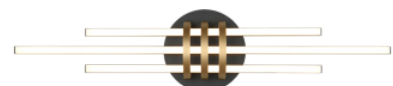

Kattovalaisin Trio Lighting Cinto musta 20W 2380lm IP20 switch dimmer 3000K lämmin valkoinen

Tuotekoodi 21886 switch dimmer dimmable

Brändi [Trio Lighting](#)
Himmennettävä switch dimmer
Teho 20W
Valovirta 2380luumena
Valaistusteho lm79 119W
Väriämpötila lämmin valkoinen 3000K
Kotelointiluokka IP20
Käyttöikä 25000h
Korkeus 105.0mm
Leveys 810.0mm
Pituus 180.0mm
Rungon väri musta
Rungon materiaali metalli
Kytentämäärä 15000kpl
Käyttöympäristö sisäkäyttöön