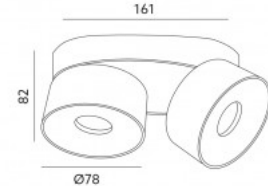

LED-allasvalo LAHTI MINI 2X9W TRIAC musta 230V 18W 1050lm 35° IP20 930

Tuotekoodi 16426 TRIAC dimmable

Syöttöjännite 230V
Himmennettävä TRIAC
Teho 18W
Valovirta 1050luumenia
Valaistusteho 1m79 58W
Väriämpötila lämmin valkoinen 3000K
Linssin kulma 35
Valonlähde [PHILIPS LED](#)
Cri 90
Kotelointiluokka IP20
Käyttöikä 30000h
Korkeus 82.0mm
Leveys 78.0mm
Pituus 161.0mm
Paino 820g
Laatikossa 12kpl
Rungon väri musta
Rungon materiaali alumiini
Käyttöympäristö sisäkäyttöön
Sertifikaatit CE, RoHS
Takuu 2 vuotta

ART
LIGHT

LAHTI MINI pinta-asennettava LED-valaisin. Moderni ja elegantti, tarjoaa minimalistisen muotoilun, joka sopii erilaisiin sisätiloihin. Tämä valaisin, jossa on IP20-suojaluokitus, on ihanteellinen valinta koti- tai toimistoympäristöihin, tarjoten lämmintä valkoista valoa 3000K:ssa. Tämän LED-lampun avulla voit säilyttää värit elävinä olohuoneissa, mikä tekee siitä sopivan päävalonlähteen huoneessa! Lampun runko on valmistettu alumiinista, mattamustassa viimeistelyssä. 18W LAHTI MINI on myös himmennettävä (TRIAC). Oikein käytettynä valaisin on energiatehokas, ympäristöystävällinen ja erittäin pitkäikäinen (50 000 tuntia). Paranna arkipäivän valaistuksen laatua ja valitse LED-talon valikoimasta huippuluokan valaistusratkaisu!