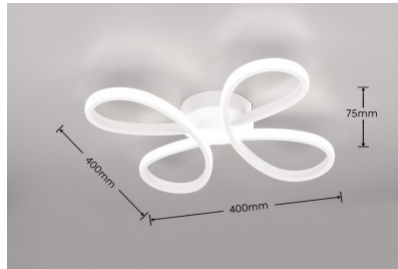

Kattovalaisin Trio Lighting FLY valkoinen 22W 2600lm IP20 switch dimmer 4000K päivänvalkoinen

**Tuotekoodi 19972 switch dimmer
dimnable**

Brändi [Trio Lighting](#)
Himmennettävä switch dimmer
Teho 22W
Maksimiteho 22W/1m
Valovirta 2600luumena
Valaistusteho lm79 118W
Väriämpötila päivänvalkoinen 4000K
Kotelointiluokka IP20
Käyttöikä 25000h
Korkeus 750.0mm
Leveys 400.0mm
Paino 800 g
Rungon väri valkoinen
Kiilto matto
Kytkenä määrä 15000kpl
Käyttöympäristö sisäkäyttöön