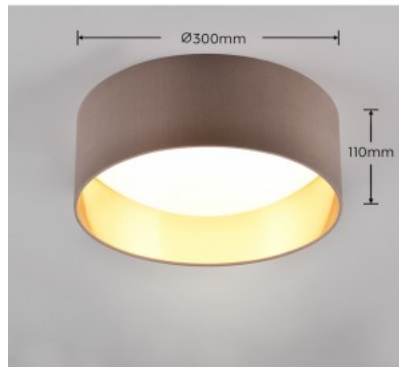

Kattovalaisin Trio Lighting Locarno taupe 12W 1600lm IP20 switch dimmer 830

**Tuotekoodi 22702 switch dimmer
dimmable**

Brändi [Trio Lighting](#)
Himmennettävä switch dimmer
Teho 12W
Valovirta 1600luumena
Valaistusteho lm79 133W
Väriämpötila lämmin valkoinen 3000K
Cri 80
Kotelointiluokka IP20
Käyttöikä 30000h
Korkeus 110.0mm
Halkaisija 300.0mm
Paino 600 g
Paketin paino 800 g
Rungon väri taupe
Rungon materiaali metalli + tekstiili
Kytentämäärä 15000kpl
Käyttöympäristö sisäkäyttöön
Takuu 5 vuotta