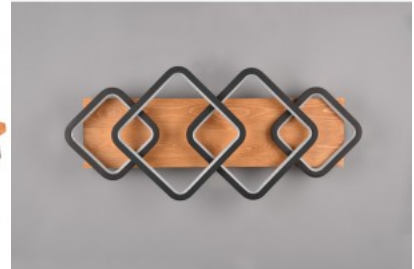

Kattovalaisin Trio Lighting Rama puu 36W 4200lm IP20 switch dimmer 3000K lämmin valkoinen

Tuotekoodi 22289 switch dimmer dimmable

Brändi [Trio Lighting](#)

Himmennettävä switch dimmer

Teho 36W

Valovirta 4200luumenia

Valaistusteho lm79 117W

Väriämpötila lämmin valkoinen 3000K

Kotelointiluokka IP20

Korkeus 125.0mm

Leveys 720.0mm

Pituus 325.0mm

Paino 3.3 kg

Rungon väri puu

Kytkenä määrä 15000kpl

Käyttöympäristö sisäkäyttöön

Takuu 5 vuotta

Kattovalaisin Trio Lighting Rise musta 21W 2400lm IP20 DIMMABLE 2700K-6500K