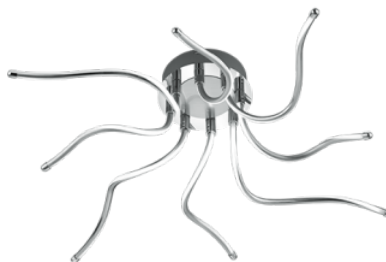

Korkeus 230.0mm

Halkaisija 850.0mm

Rungon väri kromi

Rungon materiaali alumiini

Kattovalaisin Trio Lighting Punch musta / kultainen E27

Tuotekoodi 20885

Brändi [Trio Lighting](#)

Kanta E27