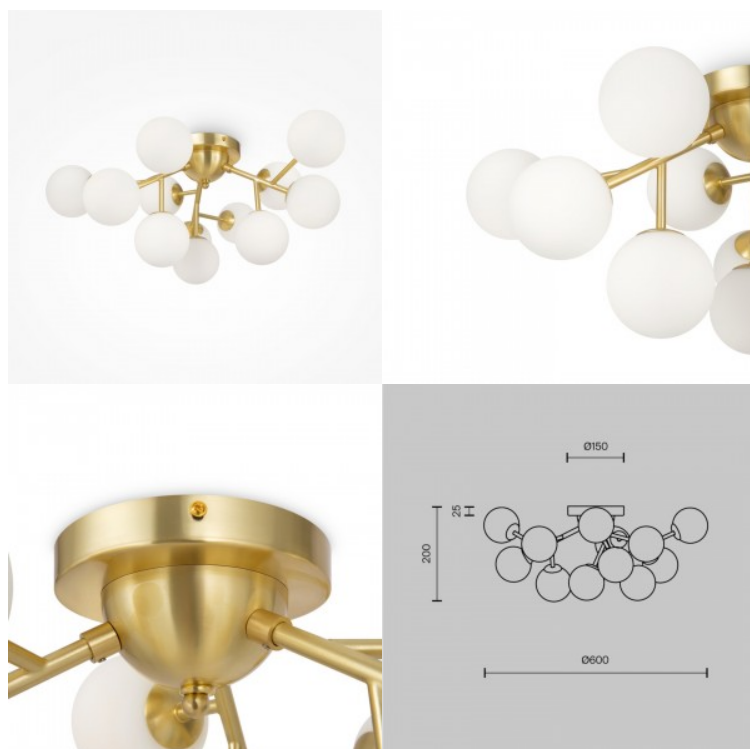

Kattovalaisin Maytoni Bergamo valkoinen / musta 60W E27 IP20

Tuotekoodi 21139

Brändi Maytoni
Teho 60W
Kanta E27
Kotelointiluokka IP20
Korkeus 175.0mm
Halkaisija 520.0mm
Rungon väri valkoinen / musta
Rungon materiaali metalli
Takuu 2 vuotta

Kattovalaisin Maytoni Bergamo valkoinen 60W E27 IP20

Tuotekoodi 21140

Brändi Maytoni
Teho 60W
Kanta E27
Koteloitusluokka IP20
Korkeus 474.0mm
Halkaisija 520.0mm
Rungon väri valkoinen
Rungon materiaali metalli + tekstiili
Käyttöympäristö sisäkäyttöön
Takuu 2 vuotta

Kattovalaisin Maytoni Dallas 12 kulta / valkoinen G9

Tuotekoodi 20626

Brändi Maytoni
Kanta G9
Korkeus 200.0mm
Halkaisija 600.0mm
Paino 2.89 kg
Paketin paino 3.5 kg
Rungon väri kulta / valkoinen
Rungon materiaali metalli + lasi
Käyttöympäristö sisäkäyttöön
Takuu 2 vuotta