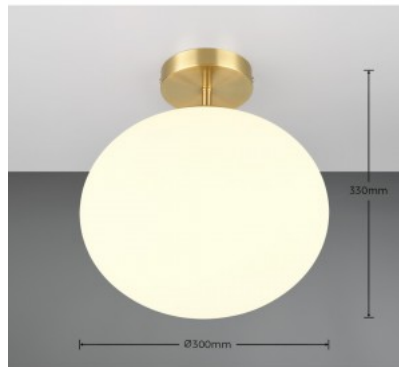

Kattovalaisin Trio Lighting Fomento messinki / valkoinen 230V E27 IP20

Tuotekoodi 22698

Brändi [Trio Lighting](#)
Syöttöjännite 230V
Maksimiteho 15W/1m
Kanta E27
Kotelointiluokka IP20
Korkeus 330.0mm
Halkaisija 300.0mm
Paino 1.5 kg
Rungon väri messinki / valkoinen
Rungon materiaali metalli + lasi
Käyttöympäristö sisäkäyttöön
Sertifikaatit CE, RoHS
Takuu 2 vuotta