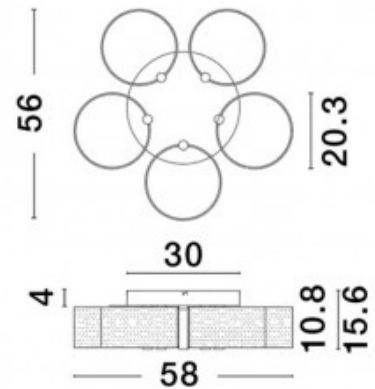

Kattovalaisin Nova Luce Gatlin läpinäkyvä 230V 28W 1300lm IP20 DIMMABLE 3000K lämmin valkoinen

Tuotekoodi 22937 DIMMABLE
dimmable

Brändi Nova Luce
Syöttöjännite 230V
Himmennettävä DIMMABLE
Teho 28W
Maksimiteho 28W/1m
Valovirta 1300luumena
Valaistusteho 1m79 46W
Väriämpötila lämmin valkoinen 3000K
Kotelointiluokka IP20
Korkeus 156.0mm
Halkaisija 590.0mm
Rungon väri läpinäkyvä
Käyttöympäristö sisäkäyttöön
Takuu 3 vuotta