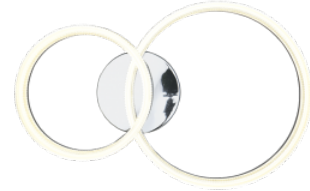

Rungon materiaali metalli

Kytkenä määrä 10000kpl

Käyttöympäristö sisäkäyttöön

Kattovalaisin Trio Lighting Mova kromi 32W 4200lm IP20 840

Tuotekoodi 21060

Brändi [Trio Lighting](#)

Teho 32W

Valovirta 4200luumena