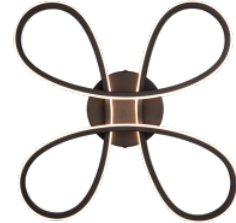

Kattovalaisin Trio Lighting FLY musta 22W 2600lm IP20 switch dimmer 3000K lämmin valkoinen

Tuotekoodi 20879 switch dimmer dimmable

Brändi [Trio Lighting](#)
Himmennettävä switch dimmer
Teho 22W
Maksimiteho 22W/1m
Valovirta 2600luumena
Valaistusteho lm79 118W
Väriämpötila lämmin valkoinen 3000K
Kotelointiluokka IP20
Käyttöikä 25000h
Korkeus 75.0mm
Leveys 400.0mm
Paino 800 g
Paketin paino 1.3 kg
Rungon väri musta
Kiilto matto
Kytkenämäärä 15000kpl
Käyttöympäristö sisäkäyttöön