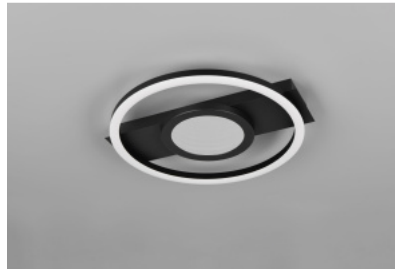

Kattovalaisin Trio Lighting Wheeler musta 2000lm IP20 3000K lämmin valkoinen

Tuotekoodi 22606

Brändi [Trio Lighting](#)
Maksimiteho 16W/1m
Valovirta 2000luumenia
Väriämpötila lämmin valkoinen 3000K
Kotelointiluokka IP20
Käyttöikä 30000h
Korkeus 50.0mm
Leveys 350.0mm
Pituus 330.0mm
Halkaisija 350.0mm
Rungon väri musta
Rungon materiaali metalli
Kytkentämäärä 15000kpl
Käyttöympäristö sisäkäyttöön

Kattovalaisin Trio Lighting Wheeler valkoinen 16W 2000lm IP20 830

Tuotekoodi 19442

Brändi [Trio Lighting](#)
Teho 16W
Valovirta 2000luumenia
Valaistusteho lm79 125W
Väriämpötila lämmin valkoinen 3000K
Cri 80
Kotelointiluokka IP20
Käyttöikä 30000h
Korkeus 50.0mm
Leveys 350.0mm
Pituus 330.0mm
Rungon väri valkoinen
Takuu 5 vuotta