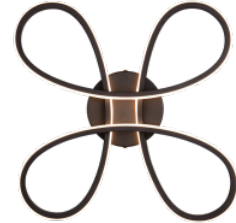

Kattovalaisin Trio Lighting FLY musta 22W 2600lm IP20 switch dimmer 3000K lämmin valkoinen

Tuotekoodi 20879 switch dimmer dimmable

Brändi [Trio Lighting](#)
Himmennettävä switch dimmer
Teho 22W
Maksimiteho 22W/1m
Valovirta 2600luumena
Valaistusteho lm79 118W
Väriämpötila lämmin valkoinen 3000K
Kotelointiluokka IP20
Käyttöikä 25000h
Korkeus 75.0mm
Leveys 400.0mm
Paino 800 g
Paketin paino 1.3 kg
Rungon väri musta
Kiilto matto
Kytkenä määrä 15000kpl
Käyttöympäristö sisäkäyttöön