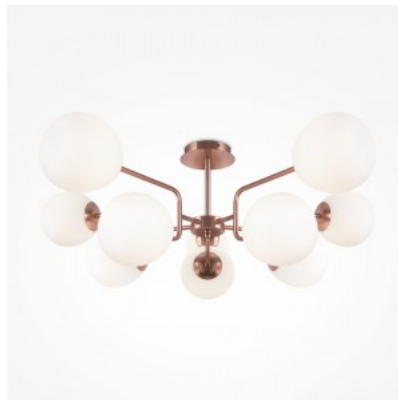

Kattovalaisin Maytoni Erich messinki / valkoinen 40W E14 IP20

Tuotekoodi 21351

Brändi Maytoni
Teho 40W
Kanta E14
Kotelointiluokka IP20
Korkeus 340.0mm
Leveys 907.0mm
Pituus 907.0mm
Halkaisija 907.0mm
Rungon väri messinki / valkoinen
Rungon materiaali metalli + lasi
Käyttöympäristö sisäkäyttöön
Takuu 2 vuotta