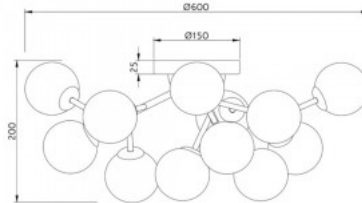

Kattovalaisin Maytoni Dallas 12 X G9 kromi G9 IP20

Tuotekoodi 21138

Brändi Maytoni
Kanta G9
Kotelointiluokka IP20
Korkeus 200.0mm
Halkaisija 600.0mm
Rungon väri kromi
Rungon materiaali alumiini + lasi
Käyttöympäristö sisäkäyttöön
Takuu 2 vuotta