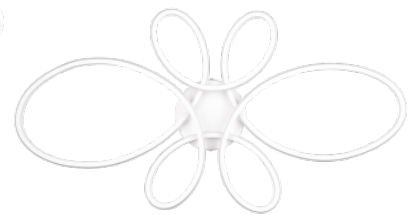

Kattovalaisin Trio Lighting FLY valkoinen 32W 3900lm switch dimmer 4000K päivänvalkoinen

**Tuotekoodi 20881 switch dimmer
dimnable**

Brändi [Trio Lighting](#)
Himmennettävä switch dimmer
Teho 32W
Valovirta 3900luumena
Valaistusteho lm79 122W
Väriämpötila päivänvalkoinen 4000K
Käyttöikä 25000h
Korkeus 75.0mm
Leveys 830.0mm
Pituus 455.0mm
Paino 1.2 kg
Paketin paino 2.1 kg
Rungon väri valkoinen
Kiilto matto
Kytkentämäärä 15000kpl
Käyttöympäristö sisäkäyttöön