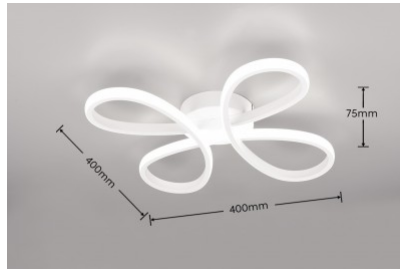

Kattovalaisin Trio Lighting FLY valkoinen 22W 2600lm IP20 switch dimmer 4000K päivänvalkoinen

Tuotekoodi 19972 switch dimmer
dimmable

Brändi [Trio Lighting](#)
Himmennettävä switch dimmer
Teho 22W
Maksimiteho 22W/1m
Valovirta 2600luumena
Valaistusteho lm79 118W
Väriämpötila päivänvalkoinen 4000K
Kotelointiluokka IP20
Käyttöikä 25000h
Korkeus 750.0mm
Leveys 400.0mm
Paino 800 g
Rungon väri valkoinen
Kiilto matto
Kytkenä määrä 15000kpl
Käyttöympäristö sisäkäyttöön