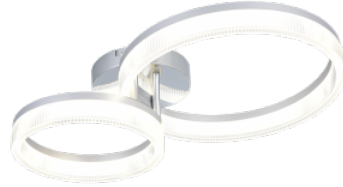

Rungon materiaali metalli

Kytkenä määrä 10000kpl

Käyttöympäristö sisäkäyttöön

Kattovalaisin Trio Lighting Mova kromi 32W 4200lm IP20 840

Tuotekoodi 21060

Brändi [Trio Lighting](#)

Teho 32W

Valovirta 4200luumena