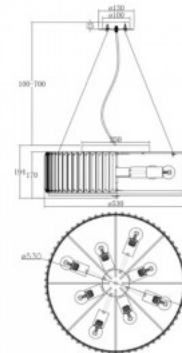

Kattovalaisin Maytoni Recinto 8 kromi 60W E27 IP20

Tuotekoodi 21134

Brändi Maytoni
Teho 60W
Kanta E27
Kotelointiluokka IP20
Korkeus 700.0mm
Halkaisija 530.0mm
Rungon väri kromi
Käyttöympäristö sisäkäyttöön
Takuu 2 vuotta