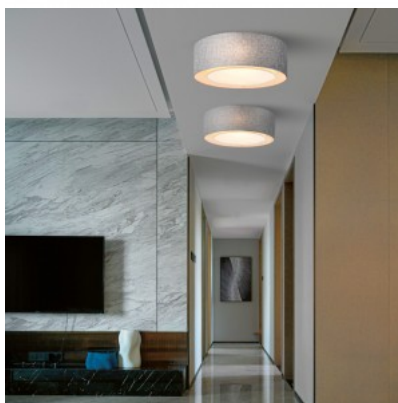

Kattovalaisin Maytoni Bergamo harmaa 60W E27 IP20

Tuotekoodi 21141

Brändi Maytoni
Teho 60W
Kanta E27
Kotelointiluokka IP20
Korkeus 175.0mm
Halkaisija 520.0mm
Rungon väri harmaa
Rungon materiaali metalli + tekstiili
Käyttöympäristö sisäkäyttöön
Takuu 2 vuotta