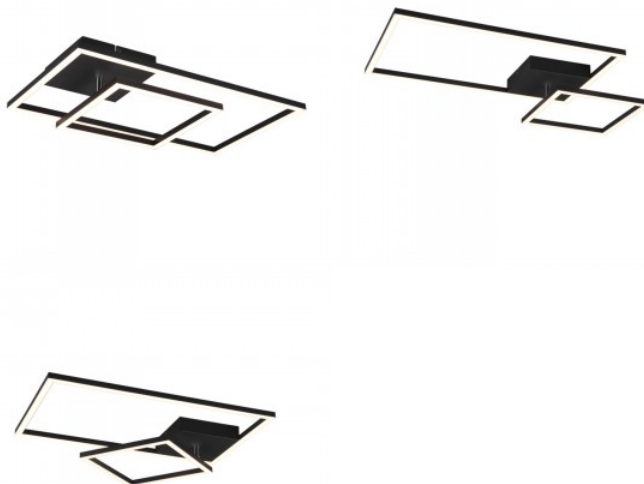

Kattovalaisin Trio Lighting Padella musta 25W 3000lm IP20 switch dimmer 3000K lämmin valkoinen

**Tuotekoodi 19450 switch dimmer
dimmable**

Brändi [Trio Lighting](#)
Himmennettävä switch dimmer
Teho 25W
Valovirta 3000luumena
Valaistusteho lm79 120W
Väriämpötila lämmin valkoinen 3000K
Kotelointiluokka IP20
Käyttöikä 30000h
Korkeus 75.0mm
Leveys 635.0mm
Pituus 370.0mm
Rungon väri musta
Rungon materiaali alumiini
Takuu 5 vuotta