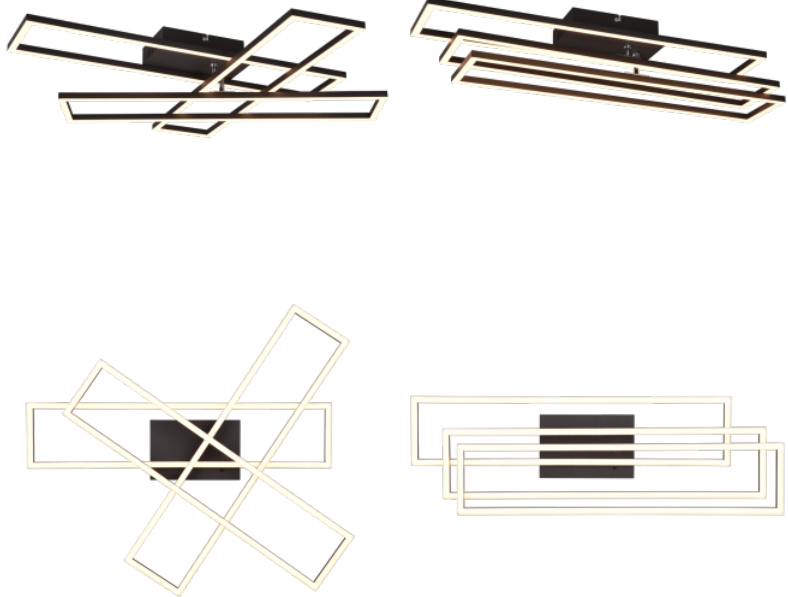

Kattovalaisin Trio Lighting Corso musta 36W 4600lm CRI80 IP20 switch dimmer 2700K-6500K

Tuotekoodi 20867 switch dimmer
dimmable

Brändi [Trio Lighting](#)
Himmennettävä switch dimmer
Teho 36W
Valovirta 4600luumenia
Valaistusteho lm79 128W
Väriämpötila 2700K-6500K
Cri 80
Kotelointiluokka IP20
Korkeus 100.0mm
Leveys 660.0mm
Pituus 600.0mm
Paino 1.1 kg
Paketin paino 1.5 kg
Rungon väri musta
Rungon materiaali metalli
Kytkenä määrä 15000kpl
Käyttöympäristö sisäkäyttöön

Kattovalaisin Trio Lighting Crystel 3 kromi E14 IP20

Tuotekoodi 20870

Brändi [Trio Lighting](#)
Kanta E14
Kotelointiluokka IP20
Korkeus 175.0mm
Halkaisija 340.0mm
Paino 2.4 kg
Paketin paino 3 kg
Rungon väri kromi
Rungon materiaali metalli + lasi
Käyttöympäristö sisäkäyttöön