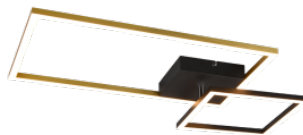

Kattovalaisin Trio Lighting Nuria nikkeli 58W 7000lm IP20 switch dimmer 2300K, 3000K, 4000K 3CCT

**Tuotekoodi 21964 switch dimmer
dimmable**

Brändi [Trio Lighting](#)

Himmennettävä switch dimmer

Teho 58W

Valovirta 7000luumena

Valaistusteho Im79 121W

Väriämpötila 3CCT 2300K, 3000K,
4000K

Kotelointiluokka IP20

Korkeus 180.0mm

Halkaisija 590.0mm

Rungon väri nikkeli

Rungon materiaali metalli

Käyttöympäristö sisäkäyttöön

Takuu 5 vuotta

Kattovalaisin Trio Lighting Padella kultainen 25W 3000lm IP20 switch dimmer 3000K lämmin valkoinen

**Tuotekoodi 21915 switch dimmer
dimmable**

Brändi [Trio Lighting](#)

Himmennettävä switch dimmer

Teho 25W

Valovirta 3000luumena

Valaistusteho Im79 120W

Väriämpötila lämmin valkoinen 3000K

Kotelointiluokka IP20

Käyttöikä 30000h

Korkeus 75.0mm

Leveys 635.0mm

Pituus 370.0mm

Rungon väri kultainen

Rungon materiaali metalli

Takuu 5 vuotta