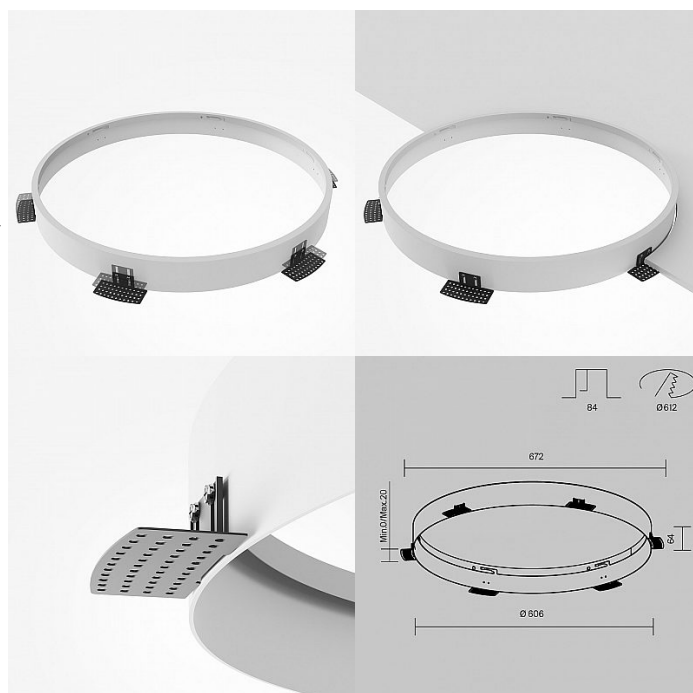

Kattovalaisin Maytoni Zon valkoinen IP20

Tuotekoodi 23300

Brändi Maytoni
Kotelointiluokka IP20
Korkeus 64.0mm
Leveys 672.0mm
Halkaisija 606.0mm
Asennusaukon halkaisija 612mm
Rungon väri valkoinen
Rungon materiaali alumiini
Käyttöympäristö sisäkäyttöön
Takuu 2 vuotta