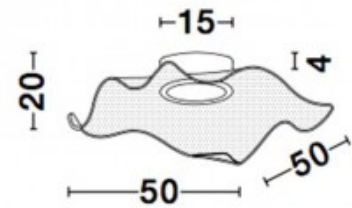

Kattovalaisin Nova Luce Siderno läpinäkyvä 31W 2118lm IP20 3000K lämmin valkoinen

Tuotekoodi 22847

Brändi Nova Luce
Teho 31W
Maksimiteho 31W/1m
Valovirta 2118luumena
Valaistusteho 1m79 68W
Väriämpötila lämmin valkoinen 3000K
Koteloitusluokka IP20
Korkeus 200.0mm
Halkaisija 500.0mm
Rungon väri läpinäkyvä
Käyttöympäristö sisäkäyttöön
Takuu 3 vuotta