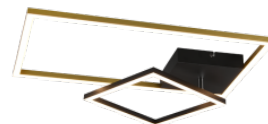

Käyttöikä 30000h

Korkeus 75.0mm

Leveys 635.0mm

Pituus 370.0mm

Rungon väri kultainen

Rungon materiaali metalli

Takuu 5 vuotta

Kattovalaisin Trio Lighting Pollock musta 230V 22W 2500lm IP20 830