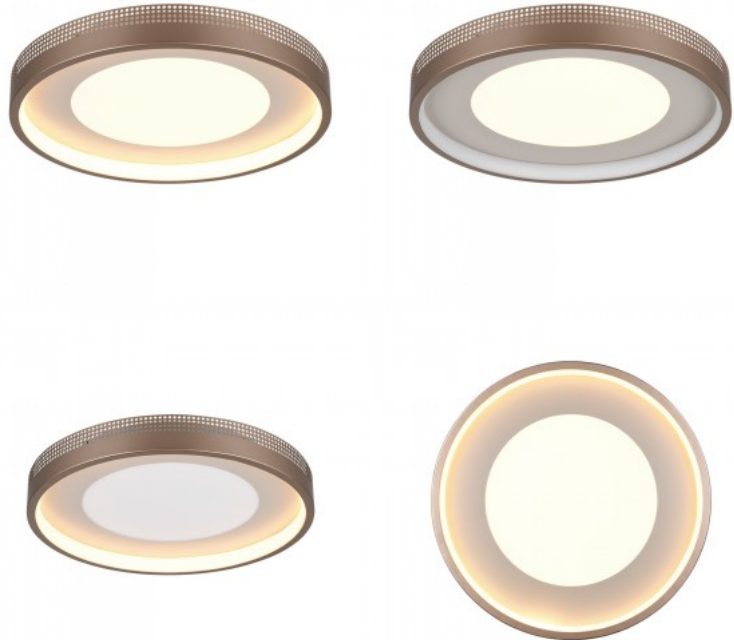

Kattovalaisin Trio Lighting Solea 36W 4700lm IP20 830

Tuotekoodi 22228

Brändi [Trio Lighting](#)

Teho 36W

Maksimiteho 36W/1m

Valovirta 4700luumenia

Valaistusteho Im79 131W

Väriämpötila lämmin valkoinen 3000K

Cri 80

Kotelointiluokka IP20

Käyttöikä 15000h

Korkeus 75.0mm

Halkaisija 400.0mm

Rungon materiaali muovi

Kytkenä määrä 25000kpl

Käyttöympäristö sisäkäyttöön

Takuu 5 vuotta