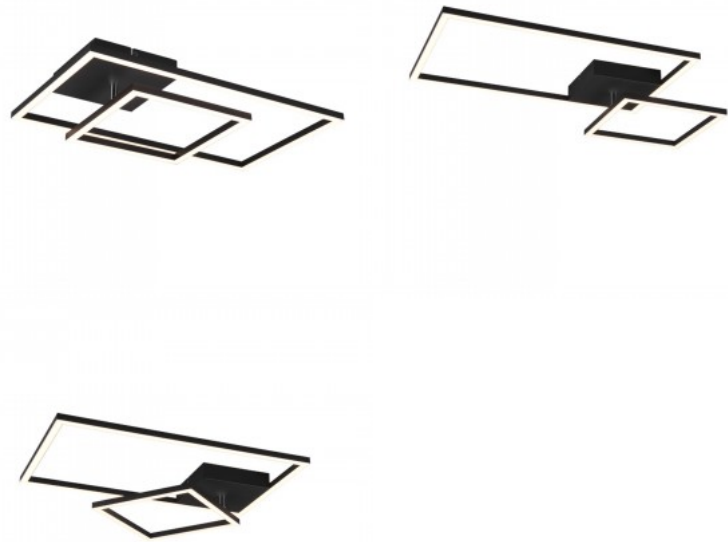

Käyttöikä 30000h

Korkeus 75.0mm

Leveys 635.0mm

Pituus 370.0mm

Rungon väri musta

Rungon materiaali alumiini

Takuu 5 vuotta

Kattovalaisin Trio Lighting Pollock musta 230V 22W 2500lm IP20 830