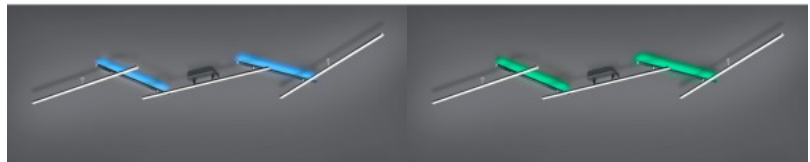

Paino 1.1 kg

Paketin paino 1.7 kg

Rungon väri musta

Rungon materiaali metalli

Kytkenä määrä 10000kpl

Käyttöympäristö ulkokäyttöön

Takuu 5 vuotta

Valaistusideat väriominaisuuksilla. ARVIN LED-valaisin luo oikean valon jokaiseen tunnelmaan ja tilanteeseen. Erilaisesti kohdistetut ja selkeästi järjestetyt valoelementit voidaan säätää kirkkaudeltaan ja RGB-väreiltään halutunlaisiksi. Erikseen kytkettävä epäsuora valaistus ja kätevä kauko-ohjaus ovat muita kohokohtia. Matta musta värimaailma jättää modernin ja tyylikkään vaikutelman. Lisäksi valaisimessa on nykyaikainen LED-tekniikka, jolle on ominaista korkea valonlaatu ja energiatehokkuus. Perinteisiin halogeenilamppuihin verrattuna energiakustannuksia voidaan säästää jopa 80 %. Lisäksi LED-valonlähteillä on pitkä käyttöikä, ne tuottavat vähemmän lämpöä ja suojelevat ympäristöä.