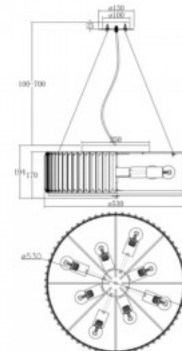

Kattovalaisin Maytoni Recinto 8 kromi 60W E27 IP20

Tuotekoodi 21134

Brändi Maytoni
Teho 60W
Kanta E27
Kotelointiluokka IP20
Korkeus 700.0mm
Halkaisija 530.0mm
Rungon väri kromi
Käyttöympäristö sisäkäyttöön
Takuu 2 vuotta