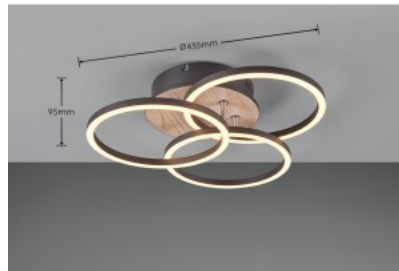

Paketin paino 1.5 kg

Rungon väri puu

Rungon materiaali metalli

Kytkenä määrä 15000kpl

Käyttöympäristö sisäkäyttöön

Takuu 5 vuotta

Kattovalaisin Trio Lighting Ciros musta 27W 3400lm IP20 switch dimmer 4000K päivänvalkoinen