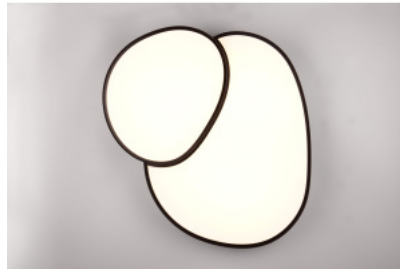

Kattovalaisin Trio Lighting Rise musta 45W 5300lm IP20 DIMMABLE 2700K-6500K

**Tuotekoodi 22535 DIMMABLE
dimnable**

Brändi [Trio Lighting](#)

Himmennettävä DIMMABLE

Teho 45W

Maksimiteho 45W/1m

Valovirta 5300luumena

Valaistusteho lm79 118W

Väriämpötila 2700K-6500K

2700K-6500K

Kotelointiluokka IP20

Käyttöikä 30000h

Korkeus 110.0mm

Leveys 770.0mm

Rungon väri musta

Rungon materiaali metalli

Kytkenämäärä 15000kpl

Käyttöympäristö sisäkäyttöön

Takuu 5 vuotta