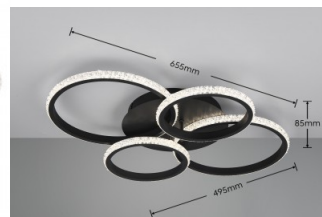

Korkeus 85.0mm

Leveys 655.0mm

Pituus 495.0mm

Paino 1.6 kg

Paketin paino 2.1 kg

Rungon väri musta

Rungon materiaali metalli

Käyttöympäristö sisäkäyttöön