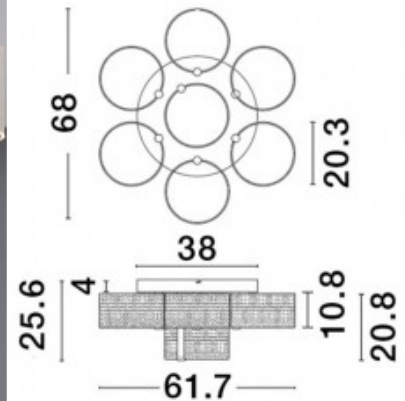

Kattovalaisin Nova Luce Gatlin läpinäkyvä 230V 41W 2100lm IP20 DIMMABLE 3000K lämmin valkoinen

**Tuotekoodi 22938 DIMMABLE
dimnable**

Brändi Nova Luce
Syöttöjännite 230V
Himmennettävä DIMMABLE
Teho 41W
Maksimiteho 41W/1m
Valovirta 2100luumena
Valaistusteho 1m79 51W
Väriämpötila lämmin valkoinen 3000K
Koteloitusluokka IP20
Korkeus 256.0mm
Halkaisija 617.0mm
Rungon väri läpinäkyvä
Käyttöympäristö sisäkäyttöön
Takuu 3 vuotta