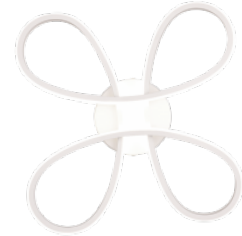

Kattovalaisin Trio Lighting FLY valkoinen 22W 2600lm IP20 switch dimmer 4000K päivänvalkoinen

Tuotekoodi 19972 switch dimmer
dimmable

Brändi [Trio Lighting](#)
Himmennettävä switch dimmer
Teho 22W
Maksimiteho 22W/1m
Valovirta 2600luumena
Valaistusteho lm79 118W
Väriämpötila päivänvalkoinen 4000K
Kotelointiluokka IP20
Käyttöikä 25000h
Korkeus 750.0mm
Leveys 400.0mm
Paino 800 g
Rungon väri valkoinen
Kiilto matto
Kytkenä määrä 15000kpl
Käyttöympäristö sisäkäyttöön