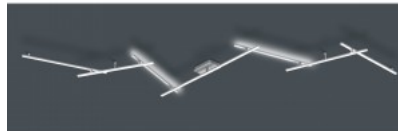

Paino 1.6 kg

Paketin paino 2.3 kg

Rungon materiaali metalli

Käyttöympäristö sisäkäyttöön

Takuu 5 vuotta

INDIRA-valaisin yhdistää suoran ja epäsuoran valaistuksen - kolme valoelementtiä suuntaavat valoa alas ja kaksi ylös. Kääntyvien elementtien avulla valon suuntaa voi muuttaa, ja SWITCH-himmennystoiminto mahdollistaa kolmen kirkkaustason säädön tavallisella kytkimellä. Valaisin voidaan asentaa kattoon tai seinälle, ja se sopii hyvin käytäviin ja keittiötiloihin. Mattamusta metalli ja laadukas akryyli tuovat modernin ulkonäön, ja LED-tekniikka takaa pitkän käyttöiän sekä vähäisen lämpökehityksen.