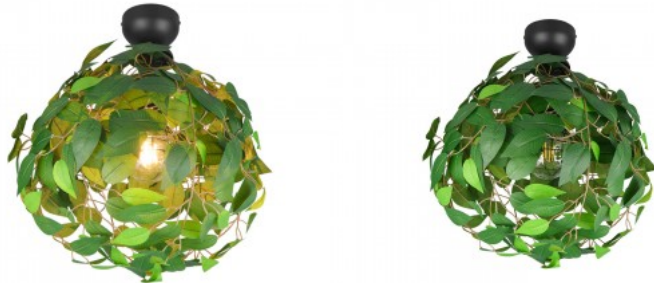

Kattovalaisin Trio Lighting Leavy vihreä E27 IP20

Tuotekoodi 20959

Brändi [Trio Lighting](#)

Kanta E27

Kotelointiluokka IP20

Korkeus 580.0mm

Halkaisija 380.0mm

Paino 600 g

Paketin paino 900 g

Rungon väri vihreä

Rungon materiaali alumiini + muovi

Käyttöympäristö sisäkäyttöön

Kattovalaisin Trio Lighting Locarno taupe 12W 1600lm IP20 switch dimmer 830

Tuotekoodi 22702 switch dimmer dimmable

Brändi [Trio Lighting](#)

Himmennettävä switch dimmer

Teho 12W

Valovirta 1600luumenia

Valaistusteho lm79 133W

Väriämpötila lämmin valkoinen 3000K

Cri 80

Kotelointiluokka IP20

Käyttöikä 30000h

Korkeus 110.0mm

Halkaisija 300.0mm

Paino 600 g

Paketin paino 800 g

Rungon väri taupe

Rungon materiaali metalli + tekstiili

Kytkenä määrä 15000kpl

Käyttöympäristö sisäkäyttöön

Takuu 5 vuotta