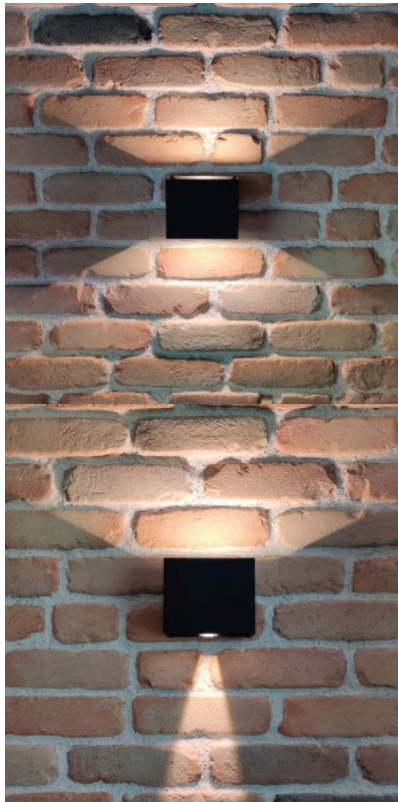

Julkisivuvalaisime PROLUMEN WL20 musta 230V 10W 800lm 110° IP65 930

Tuotekoodi 15501

Brändi [PROLUMEN](#)
Syöttöjännite 230V
Tehokerroin 0.90
Teho 10W
Valovirta 800luumenia
Valaistusteho lm79 80W
Väriämpötila lämmin valkoinen 3000K
Linssin kulma 110
Cri 90
Sdcm - macadam ellipses 6
Kotelointiluokka IP65
Käyttöikä 50000h
Korkeus 100.0mm
Leveys 96.8mm
Pituus 120.0mm
Paketissa 1kpl
Laatikossa 18kpl
Rungon väri musta
Rungon materiaali alumiini
Kiilto matto
Iskunkestävyys IK05
Käyttöympäristö ulkokäyttöön
Sertifikaatit CE
Takuu 5 vuotta

Julkisivuvalaisin, jossa on säädettävät valonkulmat ja kaksipuoliset valosäteet. Näyttävä ja toiminnallinen LED-valaisin sopii esimerkiksi puistoihin, hotelleihin, käytäviin ja asuinrakennusten julkisivuihin. Paranna arkipäivän valaistuslaatua ja valitse LED-talo [tuotevalikoimasta](#) huippuluokan valaistusratkaisu!