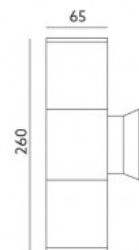

LED-seinävalaisin QUAZAR 3 grafiitti 230V GU10 IP44

Tuotekoodi 15409

Hinta 27,20+ALV

Syöttöjännite 230V
Kanta GU10
Kotelointiluokka IP44
Korkeus 260.0mm
Leveys 65.0mm
Paketissa 1kpl
Laatikossa 10kpl
Rungon väri grafiitti
Rungon materiaali alumiini
Kiilto puolikiiltävä
Käyttöympäristö sisä- ja ulkokäyttöön
Sertifikaatit CE