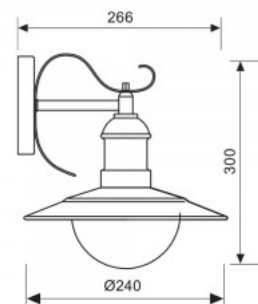

Julkisivuvalaisime RIVIERA valkoinen 230V E27 IP44

Tuotekoodi 17991

Syöttöjännite 230V
Kanta E27
Kotelointiluokka IP44
Paketissa 1kpl
Rungon väri valkoinen
Rungon materiaali alumiini
Käyttöympäristö sisä- ja ulkokäyttöön
Takuu 1 vuotta