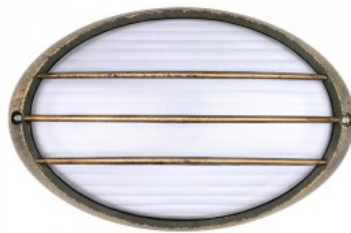

Julkisivuvalaisime PETRA 2 antiikkimessinki 230V IP44

Tuotekoodi 17987

Syöttöjännite 230V
Kotelointiluokka IP44
Paketissa 1kpl
Rungon väri antiikkimessinki
Rungon materiaali alumiini
Käyttöympäristö sisä- ja ulkokäyttöön