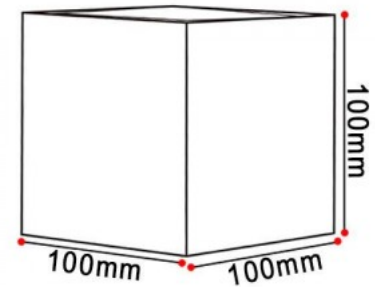

Julkisivuvalaisime A100 musta 230V 12W 840lm IP65 830

Tuotekoodi 15037

Syöttöjännite 230V
Teho 12W
Valovirta 840luumena
Valaistusteho lm79 70W
Väriämpötila lämmin valkoinen 3000K
Cri 80
Kotelointiluokka IP65
Käyttöikä 25000h
Korkeus 100.0mm
Leveys 100.0mm
Paino 500g
Rungon väri musta
Rungon materiaali alumiini
Kiilto matto
Käyttöympäristö ulkokäyttöön
Sertifikaatit CE, RoHS

Vaikuttava julkisivuvalo, jonka valonsäteet valaisevat molemmille puolille. Neliönmuotoinen seinävalo sopii hyvin valaisemaan yksityistalojen seiiniä tunnelmavalaisuksella puutarhassa.