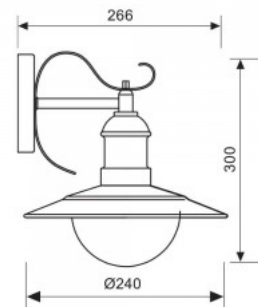

Julkisivuvalaisime RIVIERA musta 230V E27 IP44

Tuotekoodi 17992

Syöttöjännite 230V
Kanta E27
Kotelointiluokka IP44
Paketissa 1kpl
Rungon väri musta
Rungon materiaali alumiini
Käyttöympäristö sisä- ja ulkokäyttöön
Takuu 1 vuotta