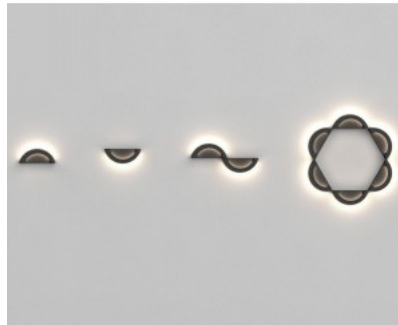

Julkisivuvalaisime PROLUMEN WL46 musta 230V 10W 530lm 50° IP65 930

Tuotekoodi 17381

Brändi [PROLUMEN](#)
Syöttöjännite 230V
Tehokerroin 0.90
Teho 10W
Valovirta 530luumenia
Valaistusteho lm79 53W
Väriämpötila lämmin valkoinen 3000K
Linssin kulma 50
Cri 90
Sdcm - macadam ellipses 6
Kotelointiluokka IP65
Käyttöikä 50000h
Korkeus 78.0mm
Leveys 81.0mm
Pituus 204.0mm
Paino 5020g
Paketissa 1kpl
Laatikossa 24kpl
Rungon väri musta
Rungon materiaali alumiini + muovi
Käyttöympäristö ulkokäyttöön
Käyttölämpötila -20 ~ 45°C
Sertifikaatit CE
Takuu 5 vuotta

LED-seinävalaisin optisella rakenteella, joka antaa luovuuden lentää! Valaisinta voidaan asentaa yksittäiseksi seinävalaisimeksi luomaan viehättävää tunnelmaa tai ryhmiin, jotta erilaisia muotoja voidaan luoda. Valaisin lisää tilaan lämmintä valkoista (3000K) valoa, ja korkea CRI takaa valaistujen alueiden värien luonnollisuuden. Oikean käytön avulla valaisin on energiatehokas, ympäristöystävällinen ja erittäin pitkäikäinen (50 000 tuntia). Valaise maailmasi LED-talon ammattilaisten avulla - [katso projektiportfoliomme täältä!](#)