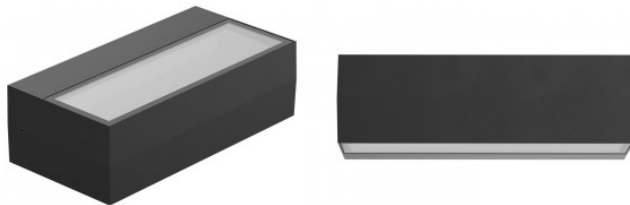

Moderni seinävalaisin, jonka valokeila suuntautuu molemmille puolille. Valaisimen suojausluokka on määriteltä IP65ksi, mikä tarkoittaa, että se on suojattu hienojakoiselta pölyltä ja roiskeilta. Lisäksi rungon materiaalit on valittu ja valmisteltu varmistamaan pitkä käyttöikä, jopa ulkokäytössä. Valaisimen valon lämpötilaa voi säätää henkilökohtaisten mieltymysten mukaisesti. Vaihtoehdot ovat 3000K (lämmin valkoinen), 4000K (päivänvalo) ja 5700K (viileä valkoinen). WL88 on varustettu TRIAC-tekniikalla, jonka ansiosta valoa voidaan himmentää ja kirkastaa. Lisäksi tällä seinävalaisimella on värin toistumisen indeksi (CRI) 90, varmistaen, että valon alla olevat värit säilyvät luonnollisina ja todenmukaisina. Oikean käytön avulla valaisin on energiatehokas, ympäristöystävällinen ja erittäin pitkäikäinen (50 000 tuntia). Valaise maailmasi LED-talon ammattilaisten avulla - [katso projektiportfoliomme täältä!](#)