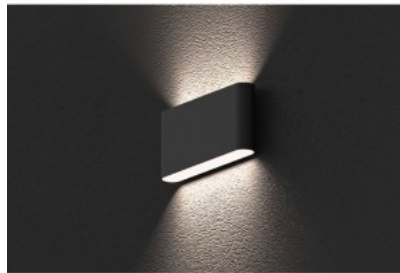

Julkisivuvalaisime PROLUMEN WL75 Up-Down musta 230V 10W 756lm CRI90 120° IP65 3000K, 4000K, 5700K WW/DW/CW

Tuotekoodi 17379

Brändi [PROLUMEN](#)
Syöttöjännite 230V
Tehokerroin 0.90
Teho 10W
Valovirta 756luumena
Valaistusteho lm79 76W
Väriämpötila WW/DW/CW 3000K,
4000K, 5700K
Linssin kulma 120
Cri 90
Sdcm - macadam ellipses 6
Kotelointiluokka IP65
Käyttöikä 50000h
Korkeus 104.0mm
Leveys 30.5mm
Pituus 175.0mm
Paino 570g
Paketissa 1kpl
Laatikossa 18kpl
Rungon väri musta
Rungon materiaali alumiini
Iskunkestävyys IK08
Käyttöympäristö ulkokäyttöön
Käyttölämpötila -20 ~ 45°C
Sertifikaatit CE
Takuu 5 vuotta

Minimalistinen LED-seinävalaisin, jonka valo leviää molemmille puolille. Ihanteellinen koriste sekä sisätilojen käytäville että ulkoseinille. IP65-suojausluokka varmistaa, että valo on suojattu hienojakoista pölyä ja roiskeita vastaan. Oikean käytön avulla valaisin on energiatehokas, ympäristöystävällinen ja erittäin pitkäikäinen (50 000 tuntia). Valaise maailmasi LED-talon ammattilaisten avulla - [katso projektiportfoliomme täältä!](#)