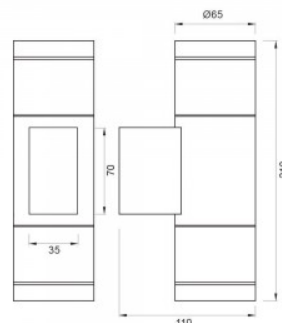

Julkisivuvalaisime BERGAMO musta 230V GU10 IP65

Tuotekoodi 17990

Syöttöjännite 230V
Kanta GU10
Kotelointiluokka IP65
Paketissa 1kpl
Rungon väri musta
Rungon materiaali alumiini
Käyttöympäristö sisä- ja ulkokäyttöön
Takuu 1 vuotta