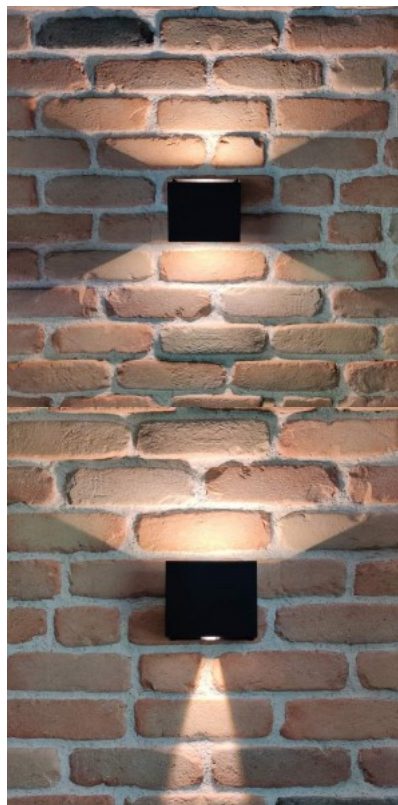

Julkisivuvalaisime PROLUMEN WL20 musta 230V 10W 800lm 110° IP65 930

Tuotekoodi 15501

Brändi [PROLUMEN](#)
Syöttöjännite 230V
Tehokerroin 0.90
Teho 10W
Valovirta 800luumenia
Valaistusteho lm79 80W
Väriämpötila lämmin valkoinen 3000K
Linssin kulma 110
Cri 90
Sdcm - macadam ellipses 6
Kotelointiluokka IP65
Käyttöikä 50000h
Korkeus 100.0mm
Leveys 96.8mm
Pituus 120.0mm
Paketissa 1kpl
Laatikossa 18kpl
Rungon väri musta
Rungon materiaali alumiini
Kiilto matto
Iskunkestävyys IK05
Käyttöympäristö ulkokäyttöön
Sertifikaatit CE
Takuu 5 vuotta

Julkisivuvalaisin, jossa on säädettävät valonkulmat ja kaksipuoliset valosäteet. Näyttävä ja toiminnallinen LED-valaisin sopii esimerkiksi puistoihin, hotelleihin, käytäviin ja asuinrakennusten julkisivuihin. Paranna arkipäivän valaistuslaatua ja valitse LED-talo [tuotevalikoimasta](#) huippuluokan valaistusratkaisu!