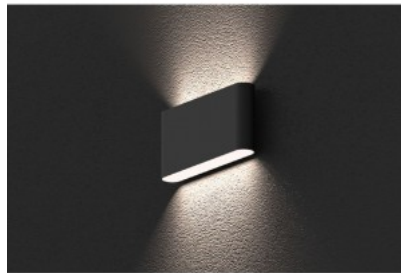

Julkisivuvalaisime PROLUMEN WL75 Up-Down musta 230V 10W 954lm CRI90 29x77° IP65 3000K, 4000K, 5700K WW/DW/CW

Tuotekoodi 17378

Brändi [PROLUMEN](#)
Syöttöjännite 230V
Tehokerroin 0.90
Teho 10W
Valovirta 954luumena
Valaistusteho lm79 95W
Väriämpötila WW/DW/CW 3000K,
4000K, 5700K
Linssin kulma 29x77
Cri 90
Sdcm - macadam ellipses 6
Kotelointiluokka IP65
Käyttöikä 50000h
Korkeus 90.0mm
Leveys 30.5mm
Pituus 175.0mm
Paino 570g
Paketissa 1kpl
Laatikossa 18kpl
Rungon väri musta
Rungon materiaali alumiini
Iskunkestävyys IK08
Käyttöympäristö ulkokäyttöön
Käyttölämpötila -20 ~ 45°C
Sertifikaatit CE
Takuu 5 vuotta

Minimalistinen LED-seinävalaisin, jonka valo leviää molemmille puolille. Ihanteellinen koriste sekä sisätilojen käytäville että ulkoseinille. IP65-suojausluokka varmistaa, että valo on suojattu hienojakoista pölyä ja roiskeita vastaan. Oikean käytön avulla valaisin on energiatehokas, ympäristöystävällinen ja erittäin pitkäikäinen (50 000 tuntia). Valaise maailmasi LED-talon ammattilaisten avulla - [katso projektiportfoliomme täältä!](#)