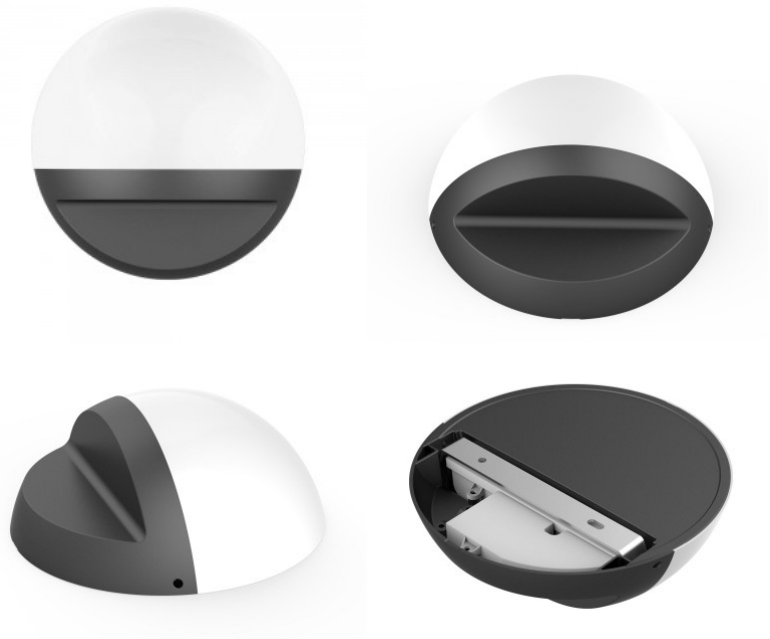

Halkaisija 159.0mm

Paketissa 1kpl

Laatikossa 36kpl

Rungon väri musta

Käyttölämpötila -20 ~ 45°C

Sertifikaatit CE, RoHS

Takuu 3 vuotta

LED-seinävalaisin PROLUMEN WL06B musta 230V 12W 1100lm CRI80 60° IP54 3000K lämmin valkoinen