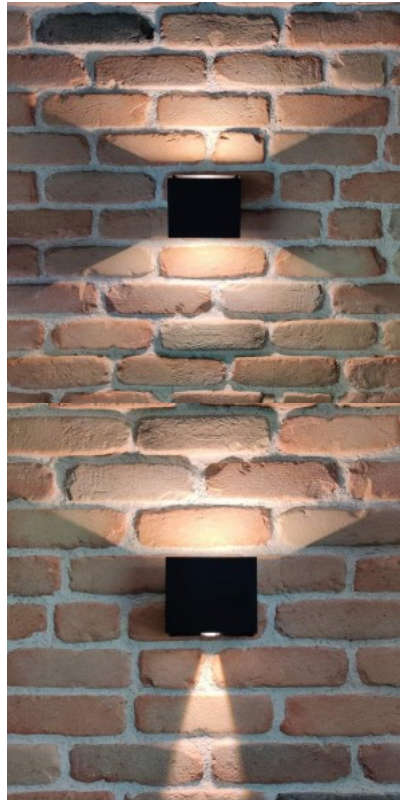

LED-seinävalaisin PROLUMEN WL20 musta 230V 10W 800lm CRI80 110° IP65 3000K lämmin valkoinen

Tuotekoodi 15501

Hinta 29,64+ALV

Brändi [PROLUMEN](#)

Syöttöjännite 230V

Teho 10W

Valovirta 800luumenia

Valaistusteho 80W

Väriämpötila (cct) lämmin valkoinen
3000K

Linssin kulma 110

Cri 80

Sdcm - macadam ellipses 6

Kotelointiluokka IP65

Käyttöikä 50000h

Korkeus 100.0mm

Leveys 96.8mm

Pituus 120.0mm

Paketissa 1kpl

Laatikossa 18kpl

Rungon väri musta

Rungon materiaali alumiini

Kiilto matto

Iskunkestävyys IK05

Käyttöympäristö ulkokäyttöön

Sertifikaatit CE

Takuu 3 vuotta