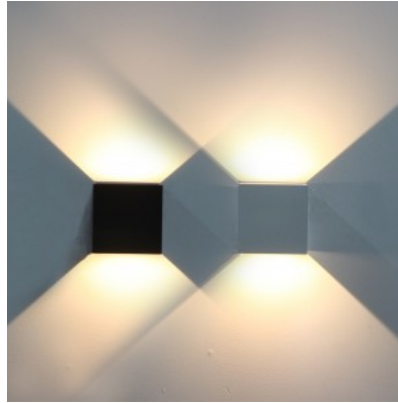

Vaikuttava julkisivuvalo, jonka valonsäteet valaisevat molemmille puolille. Neliönmuotoinen seinävalo sopii hyvin valaisemaan yksityistalojen seiiniä tunnelmavalaisuksella puutarhassa.

Julkisivuvalaisime AS200 valkoinen 230V 7W 560lm IP44 830