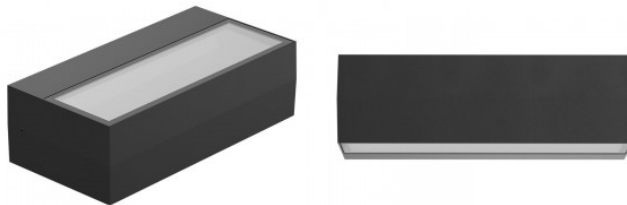

Moderni seinävalaisin, jonka valokeila suuntautuu molemmille puolille. Valaisimen suojaluokka on määriteltävä IP65ksi, mikä tarkoittaa, että se on suojattu hienojakoiselta pölyltä ja roiskeilta. Lisäksi rungon materiaalit on valittu ja valmisteltu varmistamaan pitkä käyttöikä, jopa ulkokäytössä. Valaisimen valon lämpötilaa voi säätää henkilökohtaisten mieltymysten mukaisesti. Vaihtoehdot ovat 3000K (lämmin valkoinen), 4000K (päivänvalo) ja 5700K (viileä valkoinen). WL88 on varustettu TRIAC-tekniikalla, jonka ansiosta valoa voidaan himmentää ja kirkastaa. Lisäksi tällä seinävalaisimella on värin toistumisen indeksi (CRI) 90, varmistaen, että valon alla olevat värit säilyvät luonnollisina ja todenmukaisina. Oikean käytön avulla valaisin on energiatehokas, ympäristöystävällinen ja erittäin pitkäikäinen (50 000 tuntia). Valaise maailmasi LED-talon ammattilaisten avulla - [katso projektiportfoliomme täältä!](#)