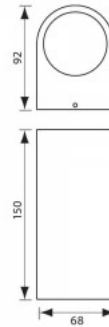

Julkisivuvalaisime PORTO/R two sockets valkoinen 230V GU10 IP44

Tuotekoodi 16849

Syöttöjännite 230V
Maksimiteho 70W/1m
Kanta GU10
Kotelointiluokka IP44
Korkeus 150.0mm
Leveys 68.0mm
Pituus 92.0mm
Paketissa 1kpl
Rungon väri valkoinen
Rungon materiaali alumiini
Käyttöympäristö sisä- ja ulkokäyttöön
Sertifikaatit CE, RoHS
Takuu 1 vuotta