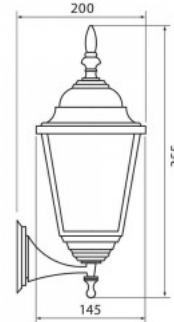

Julkisivuvalaisime RIGA WU antiikkimessinki 230V E27 IP44

Tuotekoodi 15730

Syöttöjännite 230V
Kanta E27
Kotelointiluokka IP44
Korkeus 355.0mm
Leveys 145.0mm
Pituus 200.0mm
Rungon väri antiikkimessinki
Rungon materiaali alumiini
Käyttöympäristö sisä- ja ulkokäyttöön
Sertifikaatit CE, RoHS