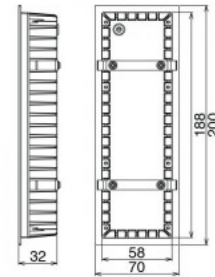

LED-seinävalaisin PROLUMEN WL02 valkoinen 230V 3W 175lm CRI80 60° IP54 3000K lämmin valkoinen

Tuotekoodi 15134

Hinta 30,16+ALV

Brändi [PROLUMEN](#)
Syöttöjännite 230V
Teho 3W
Valovirta 175luumenia
Valaistusteho 58W
Väriämpötila (cct) lämmin valkoinen
3000K
Linssin kulma 60
Cri 80
Sdcm - macadam ellipses 6
Kotelointiluokka IP54
Käyttöikä 50000h
Korkeus 32.0mm
Leveys 70.0mm
Pituus 200.0mm
Paketissa 1kpl
Laatikossa 24kpl
Rungon väri valkoinen
Käyttöympäristö ulkokäyttöön
Käyttölämpötila -20 ~ 45°C
Sertifikaatit CE, RoHS
Takuu 3 vuotta