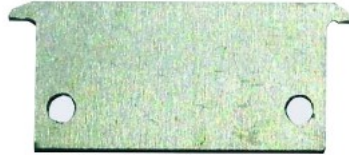

Päätytulppa LUZ NEGRA Dublin päätykappale ilman reikää

Tuotekoodi 13367

Brändi [LUZ NEGRA](#)
Rungon materiaali metalli