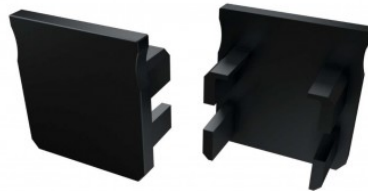

Päätytulppa LUMINES Type Y päätykorkki ilman reikää musta

Tuotekoodi 15378

Brändi [LUMINES](#)
Rungon väri musta