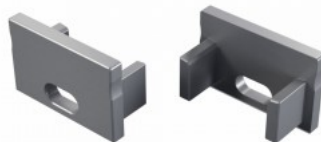

Kiinnityspidike Kiinnityskaapelit 2m

Tuotekoodi 15879

Pituus 2000.0mm
Rungon materiaali metalli

Kiinnityspidike Kiinnityskaapelit 2m

Tuotekoodi 16050

Pituus 2000.0mm
Rungon materiaali metalli

Kiinnityspidike Kiinnityskaapelit 2x2m

Tuotekoodi 15514

Brändi [LUMINES](#)
Rungon väri inox
Rungon materiaali muovi

Päätitulppa LUMINES Päätykappale MITO, FINO, NIPO hopea

Tuotekoodi 20952

Brändi [LUMINES](#)
Rungon väri hopea
Rungon materiaali alumiini