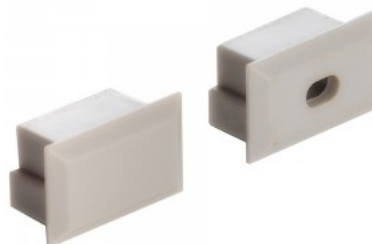

Päätytulppa LUZ NEGRA Roma XL päätykappale ilman reikää

Tuotekoodi 13516

Brändi [LUZ NEGRA](#)
Rungon materiaali muovi