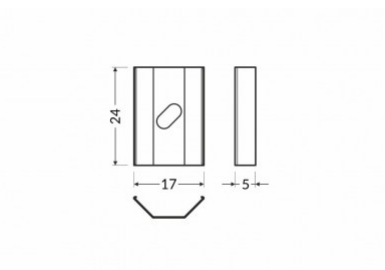

## Kiinnitysklipsi TOPMET U6 inox

Tuotekoodi 19221

Brändi [TOPMET](#)  
Rungon väri inox