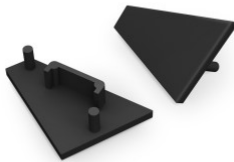

Tuotekoodi 19147

Brändi [TOPMET](#)
Rungon väri harmaa
Rungon materiaali muovi

Päätytulppa TOPMET Corner14 musta

Tuotekoodi 19150

Brändi [TOPMET](#)
Rungon väri musta
Rungon materiaali muovi

Päätytulppa TOPMET CORNER27 musta