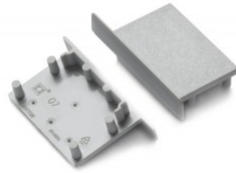

Päätetulppa TOPMET VARIO30-07 harmaa

Tuotekoodi 19213

Brändi [TOPMET](#)
Paketissa 10kpl
Rungon väri harmaa
Rungon materiaali muovi