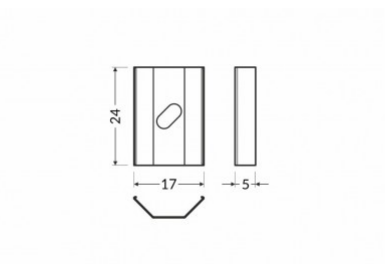

## Kiinnitysklipsi TOPMET U6 inox

Tuotekoodi 19221

Brändi [TOPMET](#)  
Rungon väri inox