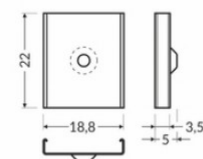

Kiinnitysklipsi TOPMET Y inox

Tuotekoodi 16130

Brändi [TOPMET](#)
Rungon väri inox