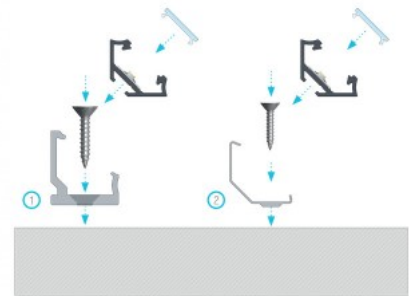

Kiinnitysklipsi LUMINES Type C H puristin, metalli

Tuotekoodi 14720

Brändi [LUMINES](#)
Rungon materiaali metalli
Kiilto matto