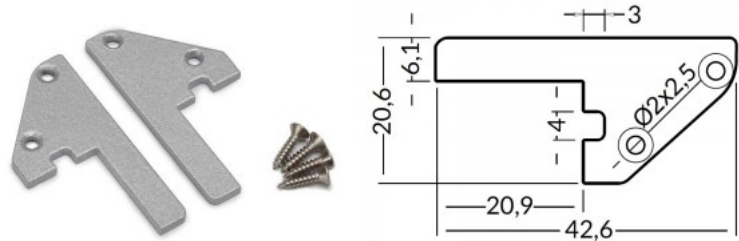

Päätytulppa TOPMET SMART16 valkoinen

Tuotekoodi 16282

Brändi [TOPMET](#)
Paketissa 10kpl
Rungon väri valkoinen
Rungon materiaali muovi

Päätytulppa TOPMET STEP10 hopea

Tuotekoodi 16041

Brändi [TOPMET](#)
Paketissa 10kpl
Laatikossa 100kpl
Rungon väri hopea
Rungon materiaali muovi