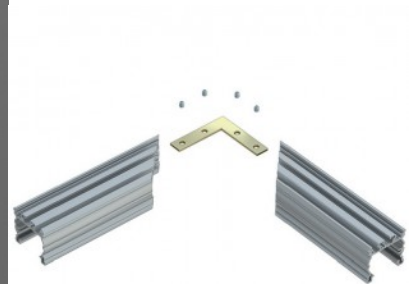

Ripustusvaijerisarja 5m

Tuotekoodi 16052

Pituus 5000.0mm
Rungon materiaali metalli

Tarvike 90° kulmaliitin

Tuotekoodi 19730

Laatikossa 60kpl