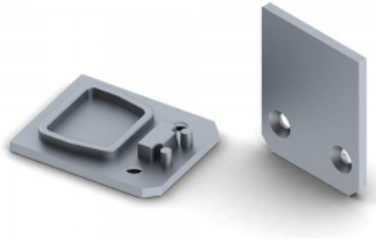

Päätytulppa Alu Swiss 20

Tuotekoodi 14185