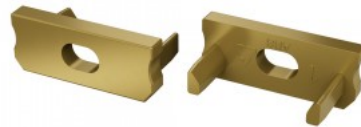

Päätytulppa LUMINES Type D pääty tulppa ilman reikää kultainen

Tuotekoodi 20713

Brändi [LUMINES](#)
Rungon väri kultainen
Rungon materiaali muovi