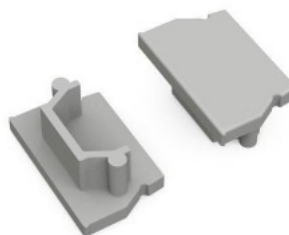

Päätytulppa TOPMET UNI12 hopea

Tuotekoodi 16244

Brändi [TOPMET](#)
Paketissa 10kpl
Laatikossa 100kpl
Rungon väri hopea
Rungon materiaali muovi