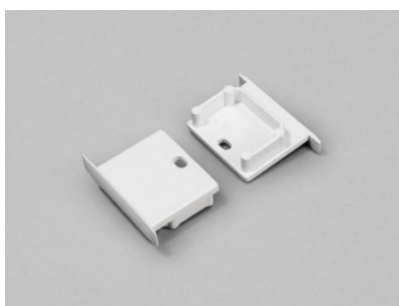

Päätytulppa TOPMET LINEA-IN20 with hole valkoinen

Tuotekoodi 19163

Brändi [TOPMET](#)
Rungon väri valkoinen
Rungon materiaali muovi

Alumiiniprofili TOPMET LINEA20 harmaa

Tuotekoodi 19167

Brändi [TOPMET](#)
Korkeus 20.5mm
Leveys 50.0mm
Rungon väri harmaa
Rungon materiaali muovi