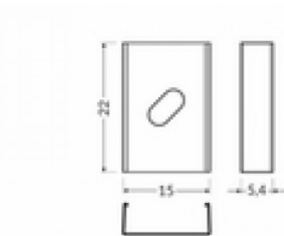

Päätytulppa TOPMET Quarter10 harmaa

Tuotekoodi 19140

Brändi [TOPMET](#)
Rungon väri harmaa
Rungon materiaali muovi

Kiinnitysklipsi TOPMET S inox

Tuotekoodi 19217

Brändi [TOPMET](#)
Rungon väri inox

Kiinnitysklipsi TOPMET S valkoinen