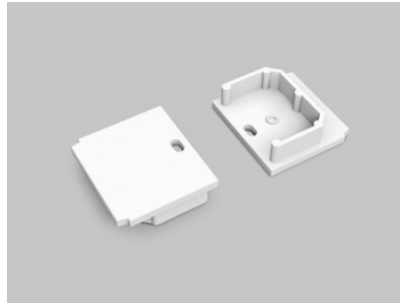

Päätytulppa TOPMET LINEA-IN20 TRIMLESS with hole valkoinen

Tuotekoodi 19235

Brändi [TOPMET](#)
Paketissa 10kpl
Rungon väri valkoinen
Rungon materiaali muovi