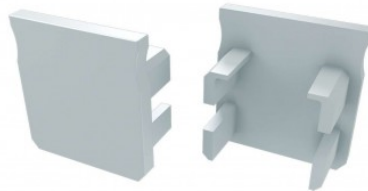

Päätytulppa LUMINES Type Y päätykorkki ilman reikää valkoinen

Tuotekoodi 15377

Brändi [LUMINES](#)
Rungon väri valkoinen