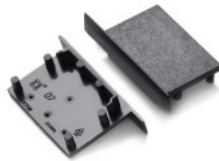

Päätytulppa TOPMET VARIO30-07 musta

Tuotekoodi 16337

Brändi [TOPMET](#)
Paketissa 10kpl
Laatikossa 100kpl
Rungon väri musta
Rungon materiaali muovi