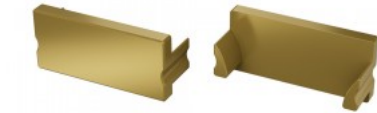

Päätytulppa LUMINES Terra päätykorkki ilman reikää harmaa

Tuotekoodi 15106

Brändi [LUMINES](#)
Rungon väri harmaa

Päätytulppa LUMINES Terra päätykorkki ilman reikää kultainen

Tuotekoodi 19627

Brändi [LUMINES](#)
Rungon väri kultainen