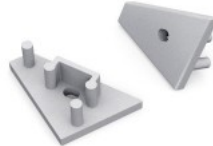

Päätytulppa TOPMET CORNER10 hopea

Tuotekoodi 15921

Brändi [TOPMET](#)
Paketissa 10kpl
Laatikossa 100kpl
Rungon väri hopea
Rungon materiaali muovi