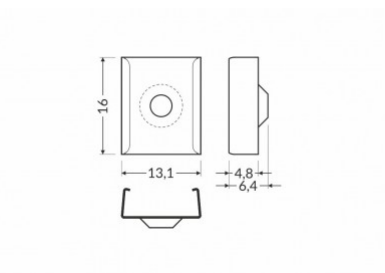

Kiinnitysklipsi TOPMET Z cone musta

Tuotekoodi 19223

Brändi [TOPMET](#)
Rungon väri musta