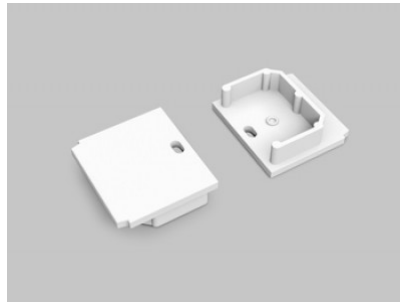

Alumiiniprofiili TOPMET Kinnitustross valkoinen

Tuotekoodi 20117

Brändi [TOPMET](#)
Korkeus 1500.0mm
Rungon väri valkoinen

Päättytulppa TOPMET LINEA-IN20 TRIMLESS with hole valkoinen

Tuotekoodi 19235

Brändi [TOPMET](#)
Paketissa 10kpl
Rungon väri valkoinen
Rungon materiaali muovi

Päättytulppa TOPMET LINEA-IN20 with hole harmaa

Tuotekoodi 19207

Brändi [TOPMET](#)
Paketissa 10kpl
Rungon väri harmaa
Rungon materiaali muovi