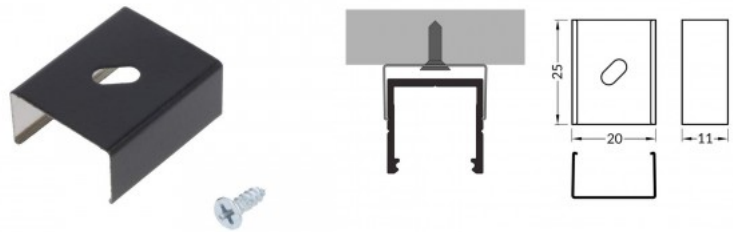

Brändi [TOPMET](#)
Rungon väri hopea

Kiinnityspidike TOPMET U4 inox

Tuotekoodi 16538

Brändi [TOPMET](#)
Laatikossa 20kpl
Rungon väri inox

Kiinnityspidike TOPMET U4 musta

Tuotekoodi 15507

Brändi [TOPMET](#)
Rungon väri musta