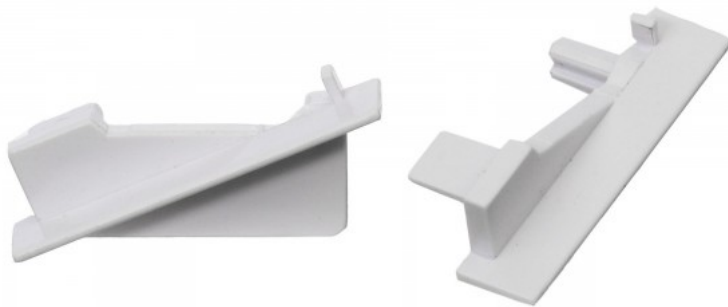

Päätytulppa LUZ NEGRA Amsterdam päätykappale ilman reikää

Tuotekoodi 14688

Brändi [LUZ NEGRA](#)
Rungon materiaali muovi
Kiilto matto