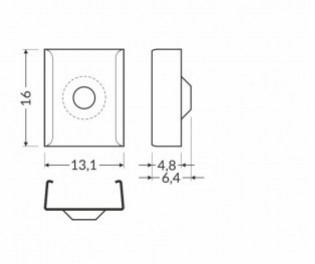

Kiinnitysklipsi TOPMET Z cone musta

Tuotekoodi 19223

Brändi [TOPMET](#)
Rungon väri musta