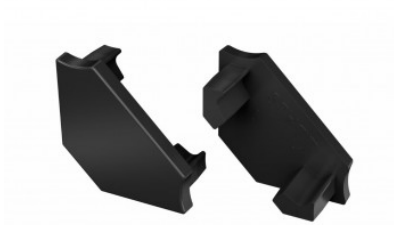

Päätytulppa LUMINES Type C päätykorkki ilman reikää, musta

Tuotekoodi 14794

Brändi [LUMINES](#)
Rungon väri musta
Rungon materiaali muovi
Kiilto matto
Takuu 2 vuotta