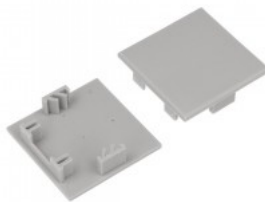

Päätytulppa TOPMET Phil53 harmaa

Tuotekoodi 22955

Brändi [TOPMET](#)
Rungon väri harmaa
Rungon materiaali muovi

Päätytulppa TOPMET Plane14 hopea

Tuotekoodi 20106

Brändi [TOPMET](#)
Paketissa 10kpl
Rungon väri hopea
Rungon materiaali muovi