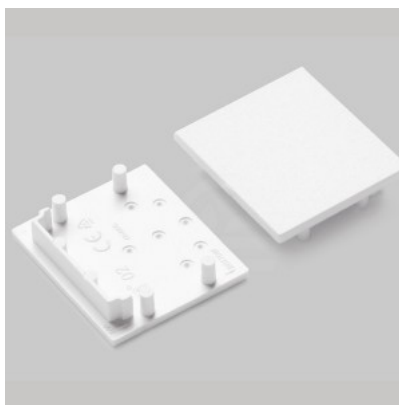

Päätytulppa TOPMET VARIO30-02 musta

Tuotekoodi 19209

Brändi [TOPMET](#)
 Paketissa 10kpl
 Rungon väri musta
 Rungon materiaali muovi

Päätytulppa TOPMET VARIO30-02 valkoinen

Tuotekoodi 15993

Brändi [TOPMET](#)
 Paketissa 10kpl
 Laatikossa 100kpl
 Rungon väri valkoinen
 Rungon materiaali muovi