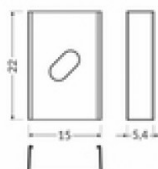

Kiinnitysklipsi TOPMET S inox

Tuotekoodi 19217

Brändi [TOPMET](#)
Rungon väri inox