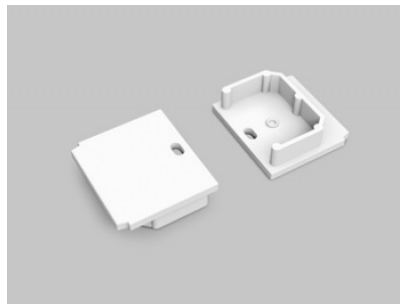

Alumiiniprofiili TOPMET Kinnitustross valkoinen

Tuotekoodi 20117

Brändi [TOPMET](#)
Korkeus 1500.0mm
Rungon väri valkoinen

Päättytulppa TOPMET LINEA-IN20 TRIMLESS with hole valkoinen

Tuotekoodi 19235

Brändi [TOPMET](#)
Paketissa 10kpl
Rungon väri valkoinen
Rungon materiaali muovi

Päättytulppa TOPMET LINEA-IN20 with hole harmaa

Tuotekoodi 19207

Brändi [TOPMET](#)
Paketissa 10kpl
Rungon väri harmaa
Rungon materiaali muovi