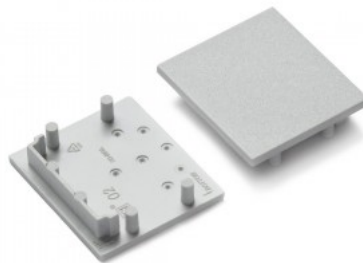

Päätytulppa TOPMET VARIO30-02 harmaa

Tuotekoodi 19967

Brändi [TOPMET](#)
Paketissa 10kpl
Laatikossa 100kpl
Rungon väri harmaa
Rungon materiaali muovi