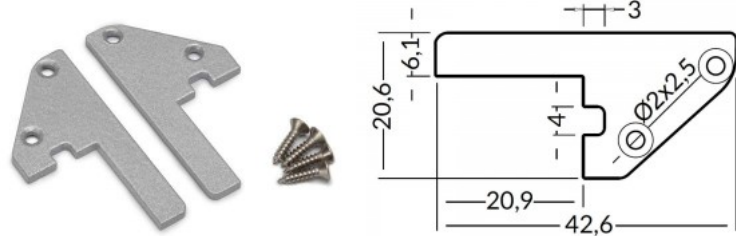

Päätytulppa TOPMET SMART16 valkoinen

Tuotekoodi 16282

Brändi [TOPMET](#)
Paketissa 10kpl
Rungon väri valkoinen
Rungon materiaali muovi

Päätytulppa TOPMET STEP10 hopea

Tuotekoodi 16041

Brändi [TOPMET](#)
Paketissa 10kpl
Laatikossa 100kpl
Rungon väri hopea
Rungon materiaali muovi