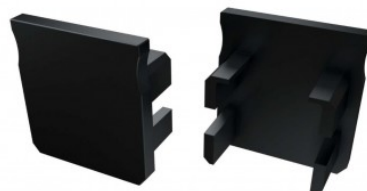

Päätytulppa LUMINES Type Y päätykorkki ilman reikää musta

Tuotekoodi 15378

Brändi [LUMINES](#)
Rungon väri musta