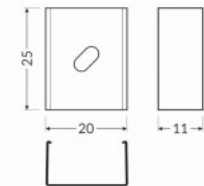

Kiinnitysklipsi TOPMET U4 valkoinen

Tuotekoodi 19564

Brändi [TOPMET](#)
Rungon väri valkoinen