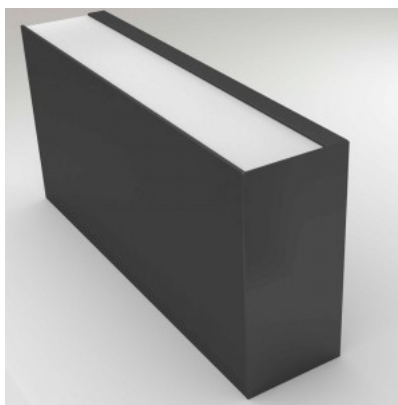

Päätytulppa LUZ NEGRA Washington musta

Tuotekoodi 16727

Brändi [LUZ NEGRA](#)
Rungon väri musta
Rungon materiaali muovi
Kiilto matto