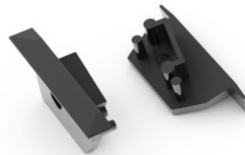

Päätetulppa TOPMET Diagonal14 avaga musta

Tuotekoodi 23207

Brändi [TOPMET](#)
Rungon väri musta
Rungon materiaali muovi