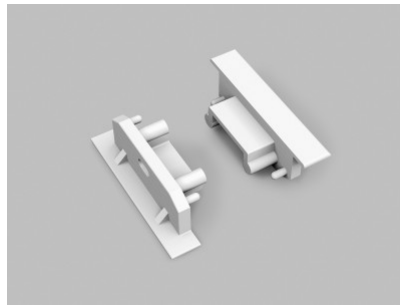

Päätytulppa TOPMET GROOVE14 valkoinen

Tuotekoodi 19204

Brändi [TOPMET](#)
Paketissa 10kpl
Rungon väri valkoinen
Rungon materiaali muovi

Päätytulppa TOPMET HIDE10 with hole harmaa

Tuotekoodi 17922

Brändi [TOPMET](#)
Laatikossa 20kpl
Rungon väri harmaa
Rungon materiaali muovi

Alumiiniprofili TOPMET Kinnitustross musta

Tuotekoodi 20116

Brändi [TOPMET](#)
Korkeus 1500.0mm
Rungon väri musta