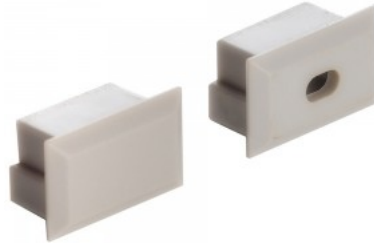

Päätytulppa LUZ NEGRA Roma XL päätykappale ilman reikää

Tuotekoodi 13516

Brändi [LUZ NEGRA](#)
Rungon materiaali muovi

Päätytulppa LUZ NEGRA Roma XL päätykappale, jossa on reikä

Tuotekoodi 13515

Brändi [LUZ NEGRA](#)
Rungon materiaali muovi