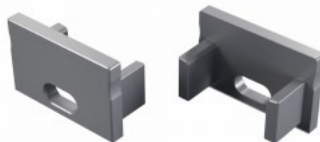

Tuotekoodi 15514

Brändi [LUMINES](#)
Rungon väri inox
Rungon materiaali muovi

Päätitulppa LUMINES Päätykappale MITO, FINO, NIPO hopea

Tuotekoodi 20952

Brändi [LUMINES](#)
Rungon väri hopea
Rungon materiaali alumiini