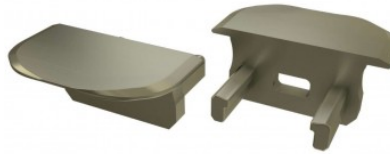

Päätytulppa LUMINES Type B päätykappale, kierros inox

Tuotekoodi 15241

Brändi [LUMINES](#)
Rungon väri inox
Rungon materiaali muovi
Kiilto matto