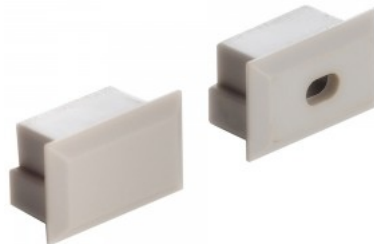

Päätytulppa LUZ NEGRA Roma XL päätykappale, jossa on reikä

Tuotekoodi 13515

Brändi [LUZ NEGRA](#)
Rungon materiaali muovi