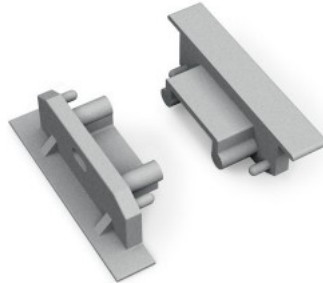

Päätytulppa TOPMET SURFACE14 valkoinen

Tuotekoodi 16128

Brändi [TOPMET](#)
Korkeus 9.0mm
Leveys 24.0mm
Rungon väri valkoinen
Rungon materiaali alumiini