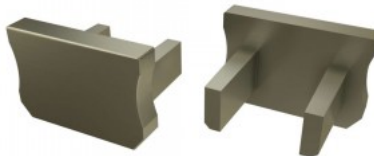

Päätytulppa LUMINES Type X päätykorkki ilman reikää inox

Tuotekoodi 19998

Brändi [LUMINES](#)
Rungon väri inox
Rungon materiaali muovi
Kiilto matto

Päätytulppa LUMINES Type X päätykorkki ilman reikää musta