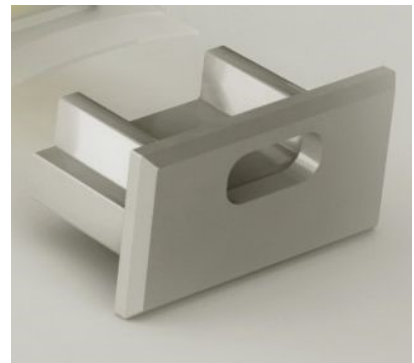

Päätytulppa LUZ NEGRA Milano päätykappale, jossa on reikä

Tuotekoodi 13356

Brändi [LUZ NEGRA](#)
Rungon materiaali muovi
Kiilto matto