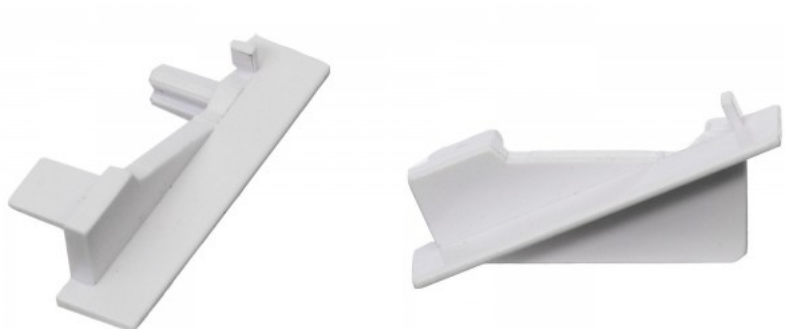

Päätytulppa LUZ NEGRA Amsterdam päätykappale, jossa on reikä

Tuotekoodi 14687

Brändi [LUZ NEGRA](#)
Rungon materiaali muovi
Kiilto matto