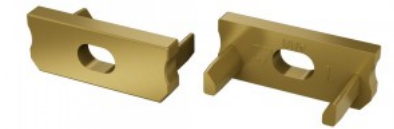

Päätytulppa LUMINES Type D pääty tulppa ilman reikää kultainen

Tuotekoodi 20713

Brändi [LUMINES](#)
Rungon väri kultainen
Rungon materiaali muovi