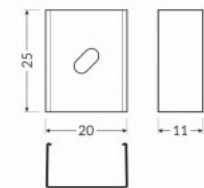

Kiinnitysklipsi TOPMET U4 valkoinen

Tuotekoodi 19564

Brändi [TOPMET](#)
Rungon väri valkoinen