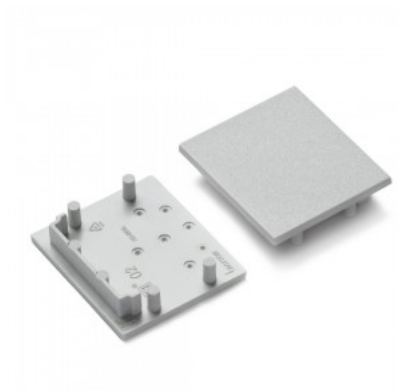

Päätytulppa TOPMET VARIO30-02 harmaa

Tuotekoodi 19967

Brändi [TOPMET](#)
Paketissa 10kpl
Laatikossa 100kpl
Rungon väri harmaa
Rungon materiaali muovi