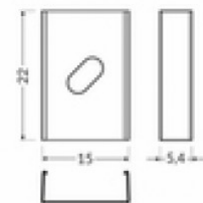

Kiinnitysklipsi TOPMET S inox

Tuotekoodi 19217

Brändi [TOPMET](#)
Rungon väri inox