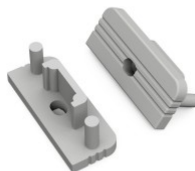

Päätytulppa TOPMET Surface10 with hole harmaa

Tuotekoodi 19134

Brändi [TOPMET](#)
Rungon väri harmaa
Rungon materiaali muovi