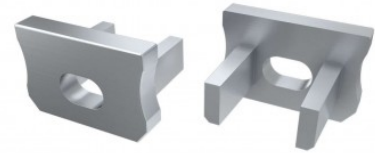

Kiinnitysklipsi LUMINES Type X, metalli

Tuotekoodi 15528

Brändi [LUMINES](#)
Rungon materiaali metalli
Kiilto matto

Kiinnitysklipsi LUMINES Type Y läpinäkyvä

Tuotekoodi 14760

Brändi [LUMINES](#)
Rungon väri läpinäkyvä
Rungon materiaali muovi