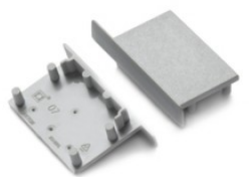

Päätytulppa TOPMET VARIO30-03 musta

Tuotekoodi 19169

Brändi [TOPMET](#)
Rungon väri musta
Rungon materiaali muovi

Päätytulppa TOPMET VARIO30-03 valkoinen

Tuotekoodi 19170

Brändi [TOPMET](#)
Rungon väri valkoinen
Rungon materiaali muovi