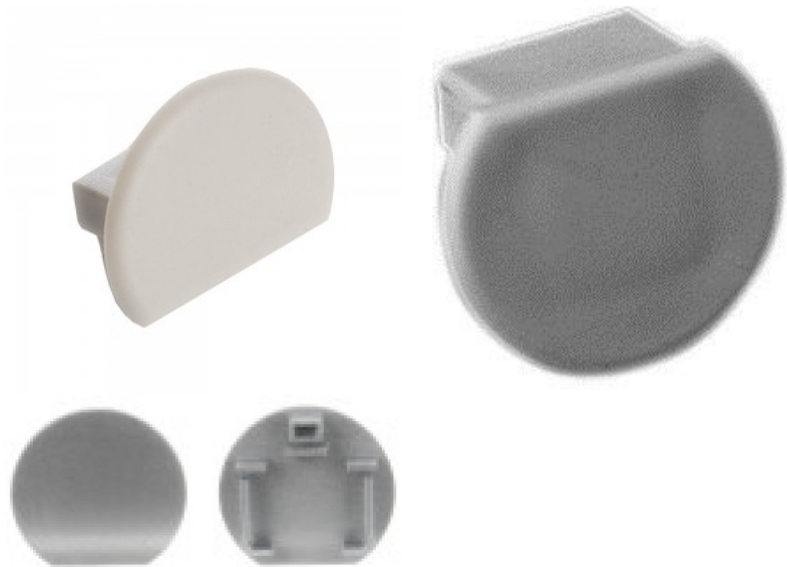

Päätytulppa LUZ NEGRA Paris päätykappale ilman reikää

Tuotekoodi 13364

Brändi [LUZ NEGRA](#)
Rungon materiaali muovi
Kiilto matto

Päätytulppa LUZ NEGRA Paris päätykappale, jossa on reikä

Tuotekoodi 13365

Brändi [LUZ NEGRA](#)
Rungon materiaali muovi
Kiilto matto