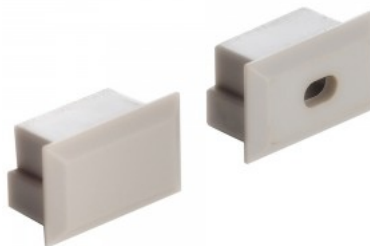

Päätytulppa LUZ NEGRA Roma XL päätykappale ilman reikää

Tuotekoodi 13516

Brändi [LUZ NEGRA](#)
Rungon materiaali muovi