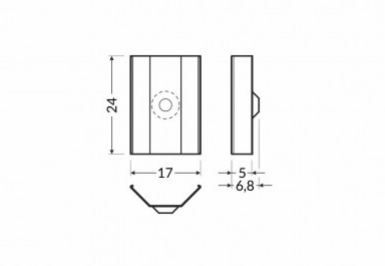

Kiinnitysklipsi TOPMET U6 cone inox

Tuotekoodi 19220

Brändi [TOPMET](#)
Rungon väri inox