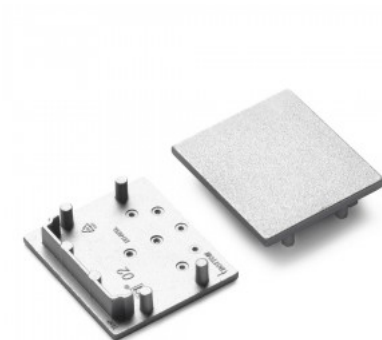

Päätytulppa TOPMET VARIO30-02 hopea

Tuotekoodi 19966

Brändi [TOPMET](#)
Paketissa 10kpl
Laatikossa 100kpl
Rungon väri hopea
Rungon materiaali muovi