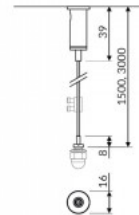

Kiinnityspidike Kiinnityskaapelit 1,5m

Tuotekoodi 22027

Pituus 1500.0mm
Rungon materiaali metalli