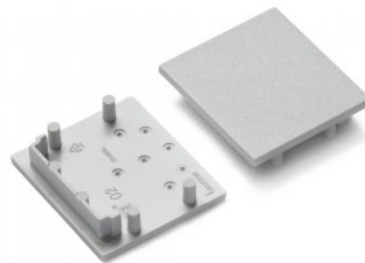

Päätytulppa TOPMET VARIO30-01 valkoinen

Tuotekoodi 19208

Brändi [TOPMET](#)
Paketissa 10kpl
Rungon väri valkoinen
Rungon materiaali muovi

Päätytulppa TOPMET VARIO30-02 harmaa

Tuotekoodi 19967

Brändi [TOPMET](#)
Paketissa 10kpl
Laatikossa 100kpl
Rungon väri harmaa
Rungon materiaali muovi