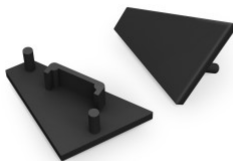

Päätytulppa TOPMET Corner14 musta

Tuotekoodi 19150

Brändi [TOPMET](#)
Rungon väri musta
Rungon materiaali muovi