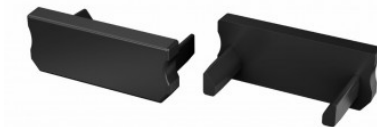

Päätetulppa LUMINES Type D pääty tulppa ilman reikää musta

Tuotekoodi 14906

Brändi [LUMINES](#)
Rungon väri musta
Rungon materiaali muovi