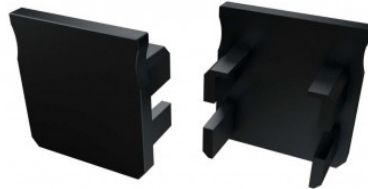

Päättytulppa LUMINES Type Y päätykorkki ilman reikää harmaa

Tuotekoodi 14695

Brändi [LUMINES](#)
Rungon väri harmaa

Päätytulppa LUMINES Type Y päätykorkki ilman reikää musta

Tuotekoodi 15378

Brändi [LUMINES](#)
Rungon väri musta