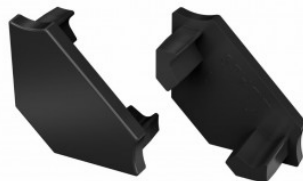

Päätytulppa LUMINES Type C päätykorkki ilman reikää, musta

Tuotekoodi 14794

Brändi [LUMINES](#)
Rungon väri musta
Rungon materiaali muovi
Kiilto matto
Takuu 2 vuotta