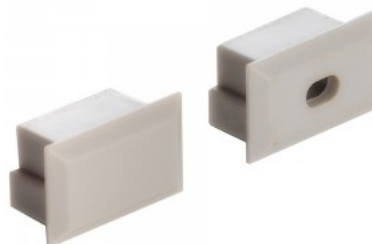

Päätytulppa LUZ NEGRA Roma XL päätykappale ilman reikää

Tuotekoodi 13516

Brändi [LUZ NEGRA](#)
Rungon materiaali muovi

Päätytulppa LUZ NEGRA Roma XL päätykappale, jossa on reikä

Tuotekoodi 13515

Brändi [LUZ NEGRA](#)
Rungon materiaali muovi