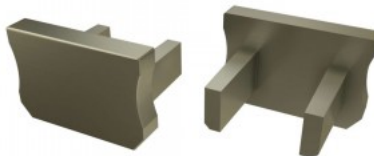

Tuotekoodi 15526

Brändi [LUMINES](#)
Rungon väri harmaa
Rungon materiaali muovi
Kiilto matto

Päätytulppa LUMINES Type X päätykorkki ilman reikää inox

Tuotekoodi 19998

Brändi [LUMINES](#)
Rungon väri inox
Rungon materiaali muovi
Kiilto matto