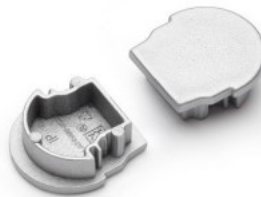

Päättytulppa TOPMET UNI12 D hopea

Tuotekoodi 16257

Brändi [TOPMET](#)
Paketissa 10kpl
Laatikossa 100kpl
Rungon väri hopea
Rungon materiaali muovi