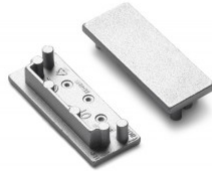

Päätytulppa TOPMET VARIO30-01 hopea

Tuotekoodi 19165

Brändi [TOPMET](#)
Rungon väri hopea
Rungon materiaali muovi