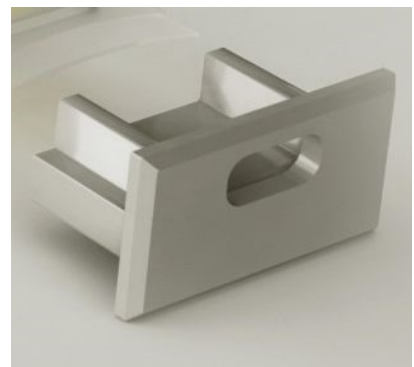

Päätytulppa LUZ NEGRA Milano päätykappale, jossa on reikä

Tuotekoodi 13356

Brändi [LUZ NEGRA](#)
Rungon materiaali muovi
Kiilto matto