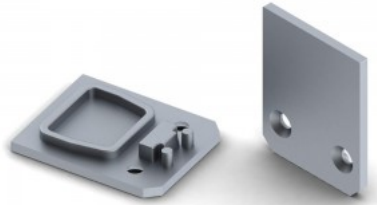

Päätytulppa Alu Swiss 20

Tuotekoodi 14185