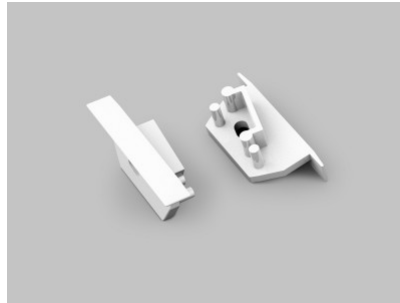

Päätytulppa TOPMET Diagonal14 avaga valkoinen

Tuotekoodi 19151

Brändi [TOPMET](#)
Rungon väri valkoinen
Rungon materiaali muovi

Päätytulppa TOPMET E9

Tuotekoodi 16399

Brändi [TOPMET](#)
Paketissa 10kpl
Rungon materiaali muovi