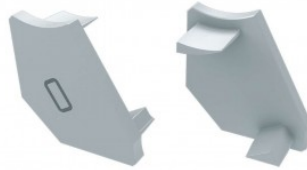

Päätytulppa LUMINES Type H ABS päätykorkki, oikea valkoinen

Tuotekoodi 15702

Brändi [LUMINES](#)
Rungon väri valkoinen
Rungon materiaali muovi
Kiilto matto
Takuu 2 vuotta