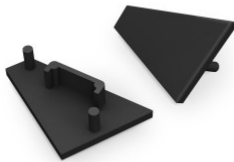

Tuotekoodi 19147

Brändi [TOPMET](#)
Rungon väri harmaa
Rungon materiaali muovi

Päätytulppa TOPMET Corner14 musta

Tuotekoodi 19150

Brändi [TOPMET](#)
Rungon väri musta
Rungon materiaali muovi

Päätytulppa TOPMET CORNER27 valkoinen