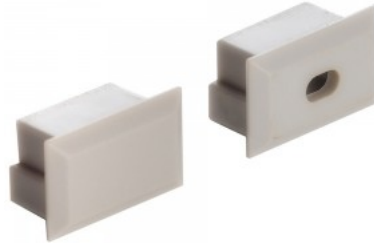

Päätytulppa LUZ NEGRA Roma XL päätykappale, jossa on reikä

Tuotekoodi 13515

Brändi [LUZ NEGRA](#)
Rungon materiaali muovi