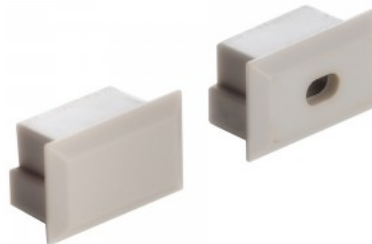

Päätytulppa LUZ NEGRA Roma XL päätykappale ilman reikää

Tuotekoodi 13516

Brändi [LUZ NEGRA](#)
Rungon materiaali muovi