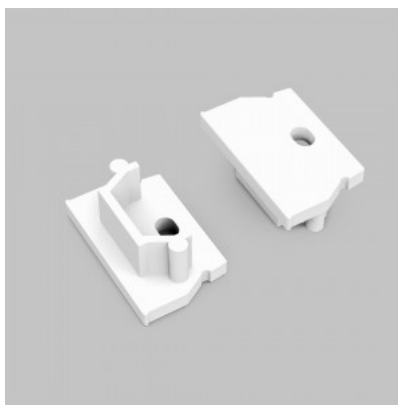

Päättytulppa TOPMET UNI12 gen2 reiällä valkoinen

Tuotekoodi 18106

Brändi [TOPMET](#)
Paketissa 10kpl
Laatikossa 100kpl
Rungon väri valkoinen
Rungon materiaali muovi