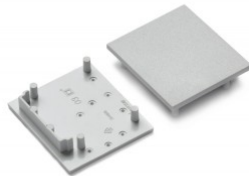

Päätytulppa TOPMET VARIO30-03 harmaa

Tuotekoodi 19166

Brändi [TOPMET](#)
Rungon väri harmaa
Rungon materiaali muovi

Päätytulppa TOPMET VARIO30-03 hopea

Tuotekoodi 22032

Brändi [TOPMET](#)
Rungon väri hopea
Rungon materiaali muovi