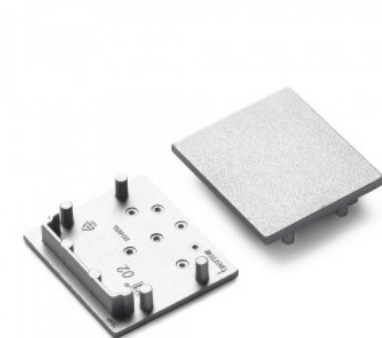

Päätytulppa TOPMET VARIO30-02 hopea

Tuotekoodi 19966

Brändi [TOPMET](#)
Paketissa 10kpl
Laatikossa 100kpl
Rungon väri hopea
Rungon materiaali muovi