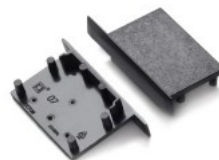

Päätetulppa TOPMET VARIO30-07 musta

Tuotekoodi 16337

Brändi [TOPMET](#)
Paketissa 10kpl
Laatikossa 100kpl
Rungon väri musta
Rungon materiaali muovi