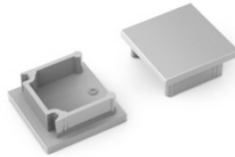

Päätytulppa TOPMET Smart16 BC3 hopea

Tuotekoodi 19152

Brändi [TOPMET](#)
Rungon väri hopea
Rungon materiaali muovi