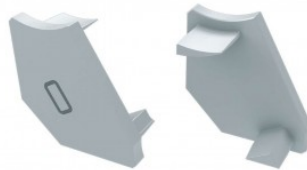

Päätytulppa LUMINES Type H ABS päätykorkki, oikea valkoinen

Tuotekoodi 15702

Brändi [LUMINES](#)
Rungon väri valkoinen
Rungon materiaali muovi
Kiilto matto
Takuu 2 vuotta