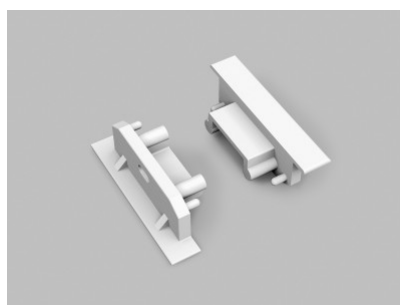

Päätytulppa TOPMET GROOVE14 valkoinen

Tuotekoodi 19204

Brändi [TOPMET](#)
Paketissa 10kpl
Rungon väri valkoinen
Rungon materiaali muovi