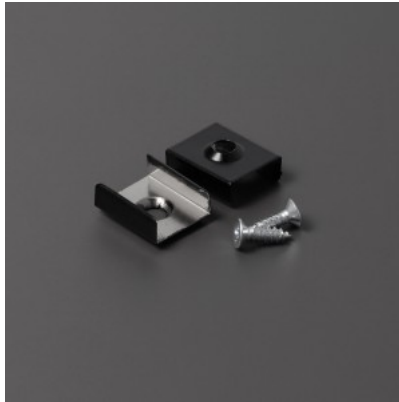

Kiinnitysklipsi TOPMET Z cone musta

Tuotekoodi 19223

Brändi [TOPMET](#)
Rungon väri musta