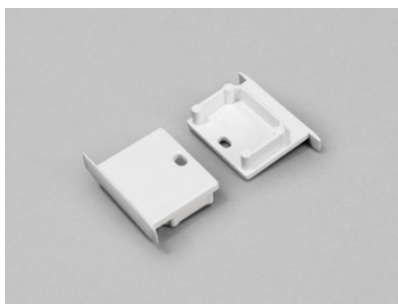

Päätytulppa TOPMET LINEA-IN20 with hole valkoinen

Tuotekoodi 19163

Brändi [TOPMET](#)
Rungon väri valkoinen
Rungon materiaali muovi

Alumiiniprofili TOPMET LINEA20 harmaa

Tuotekoodi 19167

Brändi [TOPMET](#)
Korkeus 20.5mm
Leveys 50.0mm
Rungon väri harmaa
Rungon materiaali muovi