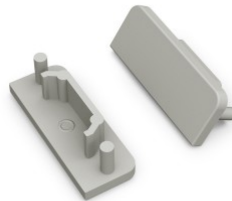

Päätytulppa TOPMET SURFACE10.v2 hopea

Tuotekoodi 19683

Brändi [TOPMET](#)
Paketissa 10kpl
Laatikossa 100kpl
Rungon väri hopea
Rungon materiaali muovi

Päätytulppa TOPMET Surface14 harmaa

Tuotekoodi 19143

Brändi [TOPMET](#)
Rungon väri harmaa
Rungon materiaali muovi