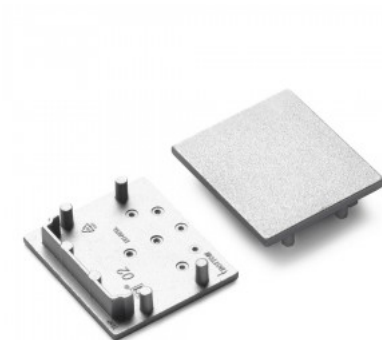

Päättytulppa TOPMET VARIO30-02 hopea

Tuotekoodi 19966

Brändi [TOPMET](#)
Paketissa 10kpl
Laatikossa 100kpl
Rungon väri hopea
Rungon materiaali muovi