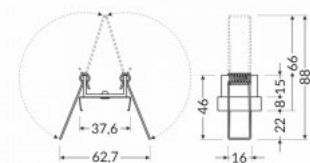

Kiinnitysklipsi TOPMET U9 spring hopea

Tuotekoodi 16630

Brändi [TOPMET](#)
Rungon väri hopea