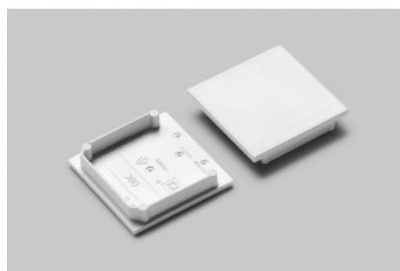

Päätytulppa TOPMET VARIO30-08C hopea

Tuotekoodi 19232

Brändi [TOPMET](#)
Paketissa 10kpl
Rungon väri hopea
Rungon materiaali muovi

Päätytulppa TOPMET VARIO30-08C musta

Tuotekoodi 19216

Brändi [TOPMET](#)
Paketissa 10kpl
Rungon väri musta
Rungon materiaali muovi

Päätytulppa TOPMET VARIO30-08C valkoinen

Tuotekoodi 19215

Brändi [TOPMET](#)
Paketissa 10kpl
Rungon väri valkoinen
Rungon materiaali muovi

Päätytulppa TOPMET VARIO30-08D musta

Tuotekoodi 22033

Brändi [TOPMET](#)
Paketissa 10kpl
Rungon väri musta
Rungon materiaali muovi