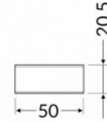

Alumiiniprofili TOPMET LINEA20 harmaa

Tuotekoodi 19167

Brändi [TOPMET](#)
Korkeus 20.5mm
Leveys 50.0mm
Rungon väri harmaa
Rungon materiaali muovi