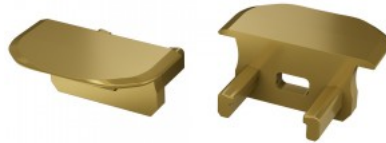

Päätytulppa LUMINES Type B päätykappale, kierros kultainen

Tuotekoodi 19661

Brändi [LUMINES](#)
Rungon väri kultainen
Rungon materiaali muovi
Kiilto matto