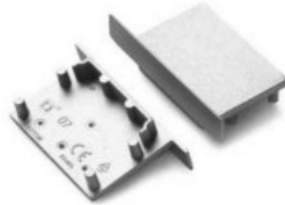

Päätytulppa TOPMET VARIO30-07 valkoinen

Tuotekoodi 15994

Brändi [TOPMET](#)
Paketissa 10kpl
Laatikossa 100kpl
Rungon väri valkoinen
Rungon materiaali muovi