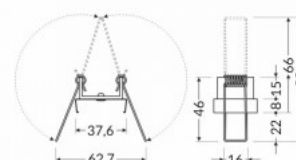

Kiinnitysklipsi TOPMET U9 spring hopea

Tuotekoodi 16630

Brändi [TOPMET](#)
Rungon väri hopea