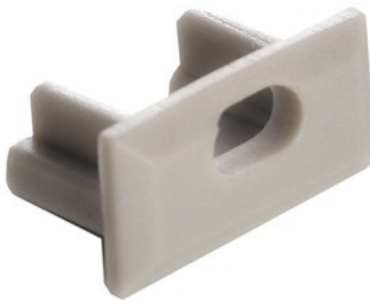

Päätytulppa LUZ NEGRA Milano päätykappale, jossa on reikä

Tuotekoodi 13356

Brändi [LUZ NEGRA](#)
Rungon materiaali muovi
Kiilto matto