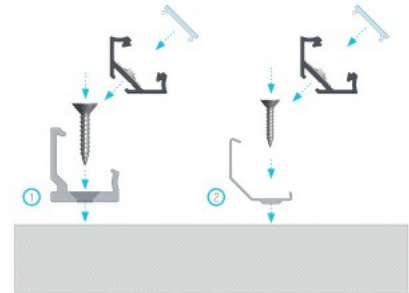

Kiinnitysklipsi LUMINES Type C H puristin, metalli

Tuotekoodi 14720

Brändi [LUMINES](#)
Rungon materiaali metalli
Kiilto matto