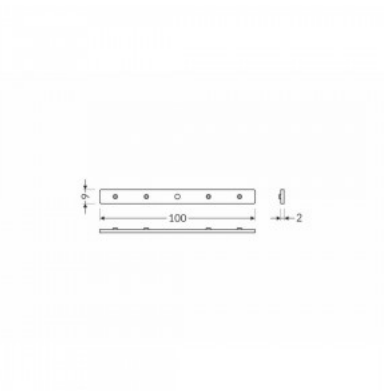

Tarvike TOPMET suora yhteys

Tuotekoodi 22102

Brändi [TOPMET](#)

Päätytulppa TOPMET SURFACE10 gen2 harmaa

Tuotekoodi 19957

Brändi [TOPMET](#)
Paketissa 10kpl
Rungon väri harmaa
Rungon materiaali muovi