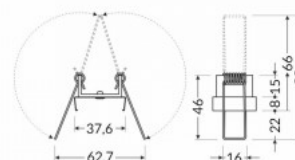

Kiinnitysklipsi TOPMET U9 spring hopea

Tuotekoodi 16630

Brändi [TOPMET](#)
Rungon väri hopea