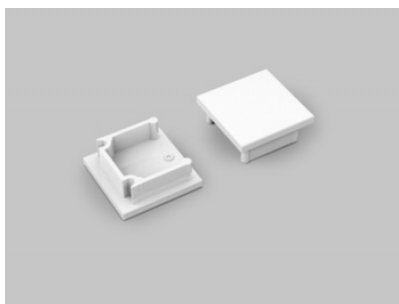

Päätytulppa TOPMET Smart16 BC3 hopea

Tuotekoodi 19152

Brändi [TOPMET](#)
Rungon väri hopea
Rungon materiaali muovi

Päätytulppa TOPMET SMART16 musta

Tuotekoodi 15750

Brändi [TOPMET](#)
Paketissa 10kpl
Rungon väri musta
Rungon materiaali muovi

Päätytulppa TOPMET SMART16 valkoinen

Tuotekoodi 16282

Brändi [TOPMET](#)
Paketissa 10kpl
Rungon väri valkoinen
Rungon materiaali muovi