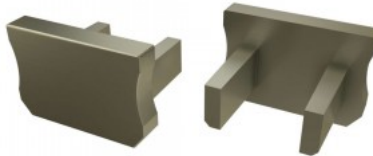

Päätytulppa LUMINES Type X päätykorkki ilman reikää inox

Tuotekoodi 19998

Brändi [LUMINES](#)
Rungon väri inox
Rungon materiaali muovi
Kiilto matto