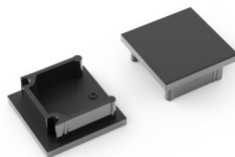

Päätytulppa TOPMET Smart16 BC3 hopea

Tuotekoodi 19152

Brändi [TOPMET](#)
Rungon väri hopea
Rungon materiaali muovi

Päätytulppa TOPMET SMART16 musta

Tuotekoodi 15750

Brändi [TOPMET](#)
Paketissa 10kpl
Rungon väri musta
Rungon materiaali muovi