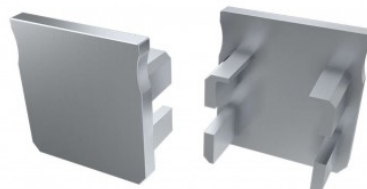

Päättytulppa LUMINES Type Y päätykorkki ilman reikää harmaa

Tuotekoodi 14695

Brändi [LUMINES](#)
Rungon väri harmaa