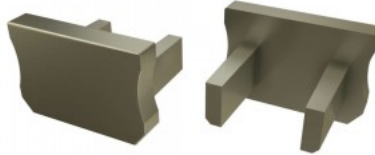

Päätytulppa LUMINES Type X päätykorkki ilman reikää inox

Tuotekoodi 19998

Brändi [LUMINES](#)
Rungon väri inox
Rungon materiaali muovi
Kiilto matto

Päätytulppa LUMINES Type X päätykorkki ilman reikää musta