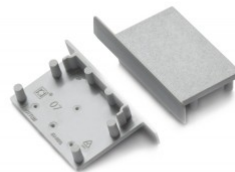

Päätetulppa TOPMET VARIO30-07 harmaa

Tuotekoodi 19213

Brändi [TOPMET](#)
Paketissa 10kpl
Rungon väri harmaa
Rungon materiaali muovi