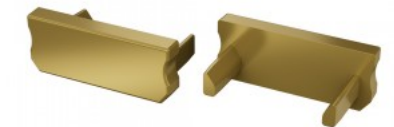

Päätytulppa LUMINES Type D kultainen

Tuotekoodi 20715

Brändi [LUMINES](#)
Rungon väri kultainen
Rungon materiaali muovi