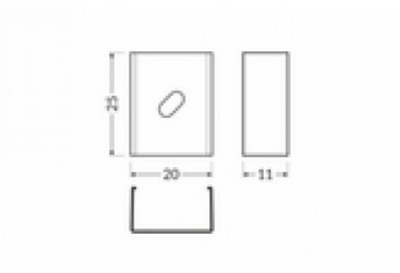

Kiinnitysklipsi TOPMET U4 inox

Tuotekoodi 19226

Brändi [TOPMET](#)
Rungon väri inox