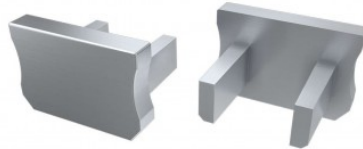

Päätytulppa LUMINES Type X päätykorkki ilman reikää inox

Tuotekoodi 19998

Brändi [LUMINES](#)
Rungon väri inox
Rungon materiaali muovi
Kiilto matto

Päätytulppa LUMINES Type X päätykorkki ilman reikää musta