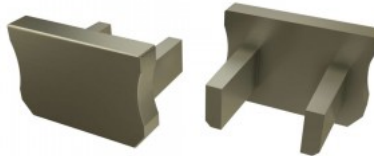

Päätytulppa LUMINES Type X päätykorkki ilman reikää inox

Tuotekoodi 19998

Brändi [LUMINES](#)
Rungon väri inox
Rungon materiaali muovi
Kiilto matto