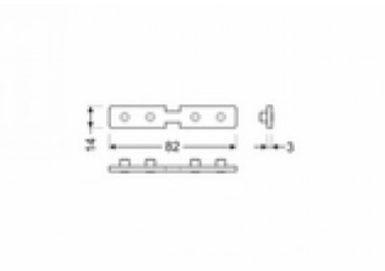

Tarvike TOPMET connector Q180D

Tuotekoodi 15445

Brändi [TOPMET](#)