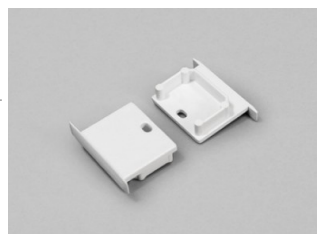

Päätytulppa TOPMET LINEA-IN20 with hole valkoinen

Tuotekoodi 19163

Brändi [TOPMET](#)
Rungon väri valkoinen
Rungon materiaali muovi