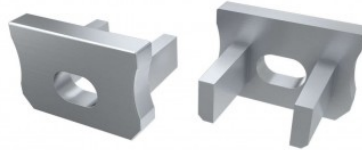

Päätytulppa LUMINES Type X päätykorkki jossa on reikä harmaa

Tuotekoodi 15527

Brändi [LUMINES](#)
Rungon väri harmaa
Rungon materiaali muovi
Kiilto matto