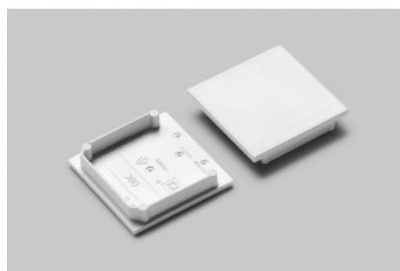

Päätytulppa TOPMET VARIO30-08C musta

Tuotekoodi 19216

Brändi [TOPMET](#)
Paketissa 10kpl
Rungon väri musta
Rungon materiaali muovi

Päätytulppa TOPMET VARIO30-08C valkoinen

Tuotekoodi 19215

Brändi [TOPMET](#)
Paketissa 10kpl
Rungon väri valkoinen
Rungon materiaali muovi