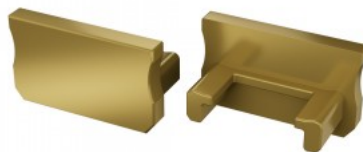

Päätytulppa LUMINES Type A päätykorkki ilman reikää kultainen

Tuotekoodi 19660

Brändi [LUMINES](#)
Rungon väri kultainen
Rungon materiaali muovi
Kiilto matto