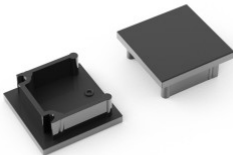

Päätytulppa TOPMET Smart16 BC3 hopea

Tuotekoodi 19152

Brändi [TOPMET](#)
Rungon väri hopea
Rungon materiaali muovi

Päätytulppa TOPMET SMART16 musta

Tuotekoodi 15750

Brändi [TOPMET](#)
Paketissa 10kpl
Rungon väri musta
Rungon materiaali muovi