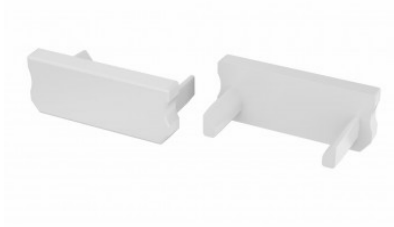

Päätytulppa LUMINES Type D pääty tulppa ilman reikää valkoinen

Tuotekoodi 14903

Brändi [LUMINES](#)
Rungon väri valkoinen
Rungon materiaali muovi