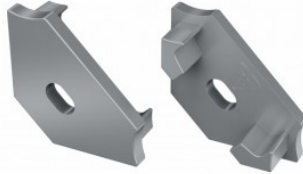

Päätytulppa LUMINES Type C päätykappale hopea

Tuotekoodi 14670

Brändi [LUMINES](#)
Rungon väri hopea
Rungon materiaali muovi
Kiilto matto