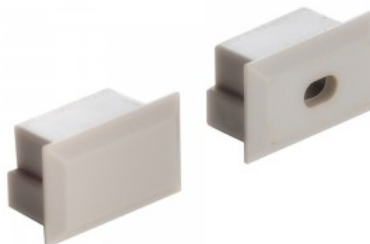

Päätytulppa LUZ NEGRA Roma XL päätykappale, jossa on reikä

Tuotekoodi 13515

Brändi [LUZ NEGRA](#)
Rungon materiaali muovi