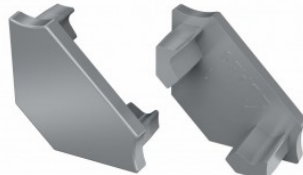

Päätytulppa LUMINES Type C päätykorkki ilman reikää hopea

Tuotekoodi 14671

Brändi [LUMINES](#)
Rungon väri hopea
Rungon materiaali muovi
Kiilto matto