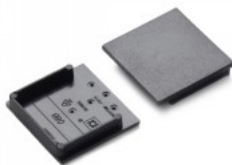

Päätytulppa TOPMET VARIO30-08B musta

Tuotekoodi 19965

Brändi [TOPMET](#)
Paketissa 10kpl
Laatikossa 100kpl
Rungon väri musta
Rungon materiaali muovi