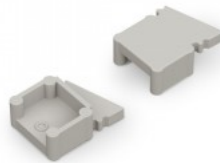

Päätytulppa TOPMET NAMI23 harmaa

Tuotekoodi 18422

Brändi [TOPMET](#)
Laatikossa 20kpl
Rungon väri harmaa
Rungon materiaali muovi

Päätytulppa TOPMET Omni10 harmaa

Tuotekoodi 20722

Brändi [TOPMET](#)
Rungon väri harmaa