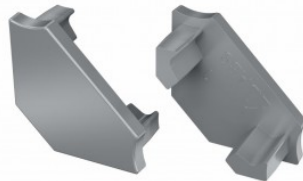

Päätytulppa LUMINES Type C päätykorkki ilman reikää hopea

Tuotekoodi 14671

Brändi [LUMINES](#)
Rungon väri hopea
Rungon materiaali muovi
Kiilto matto