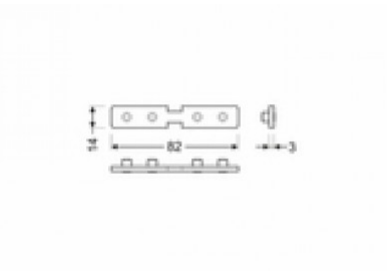

Tarvike TOPMET connector Q180D

Tuotekoodi 15445

Brändi [TOPMET](#)