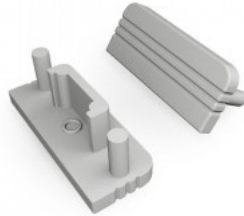

Päätytulppa TOPMET SURFACE10 gen2 harmaa

Tuotekoodi 19957

Brändi [TOPMET](#)
Paketissa 10kpl
Rungon väri harmaa
Rungon materiaali muovi