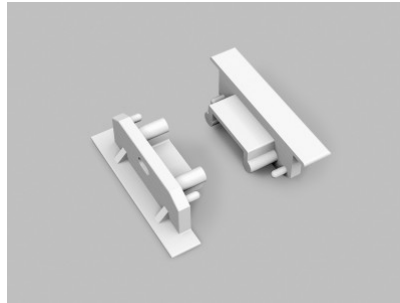

Päätytulppa TOPMET GROOVE14 hopea

Tuotekoodi 19205

Brändi [TOPMET](#)
Paketissa 10kpl
Rungon väri hopea
Rungon materiaali muovi

Päätytulppa TOPMET GROOVE14 valkoinen

Tuotekoodi 19204

Brändi [TOPMET](#)
Paketissa 10kpl
Rungon väri valkoinen
Rungon materiaali muovi