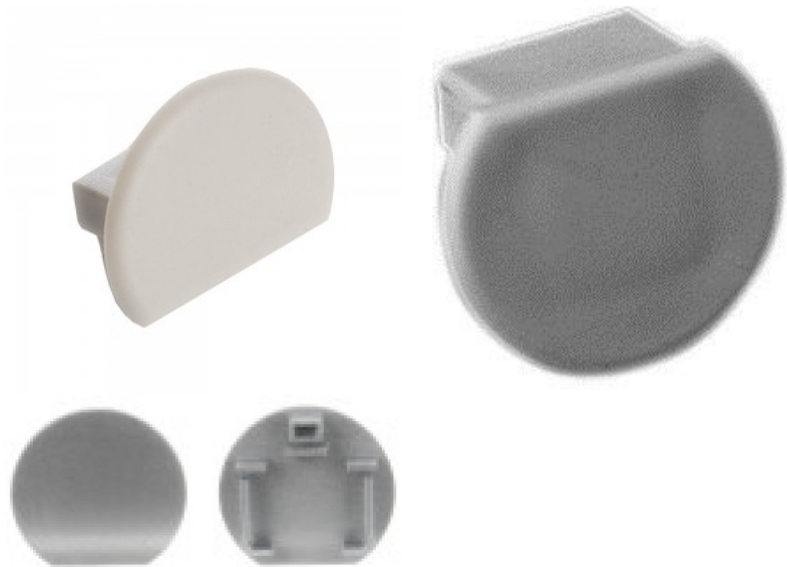

Päättytulppa LUZ NEGRA Paris päätykappale ilman reikää

Tuotekoodi 13364

Brändi [LUZ NEGRA](#)
Rungon materiaali muovi
Kiilto matto

Päättytulppa LUZ NEGRA Paris päätykappale, jossa on reikä

Tuotekoodi 13365

Brändi [LUZ NEGRA](#)
Rungon materiaali muovi
Kiilto matto