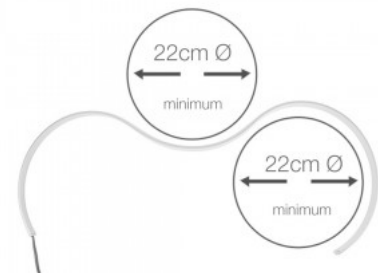

### Tuotekoodi 18180

Brändi [LUZ NEGRA](#)  
Pituus 2000.0mm  
Rungon materiaali muovi  
Kiilto matto

Tämä kone on erikoistunut PMMA:n (polymetyylimetakrylaatti) ja muiden materiaalien taivuttamiseen, joita käytetään LED-valaistusprofiilien ja hajottimien valmistuksessa. Laite mahdollistaa tarkan ja hallitun taivutuksen, jotta voidaan luoda erilaisiin valaistusratkaisuihin sopivia komponentteja. Monipuolisuutensa ansiosta kone soveltuu sekä kansien että muiden LED-profiilien osien muotoiluun, tarjoten joustavuutta valmistusprosessissa. Se on ihanteellinen ratkaisu ammattimaiseen asennukseen ja tuotantoon, jossa materiaalien on taivuttava eri valaistusprofiilien muodon ja teknisten vaatimusten mukaisesti.