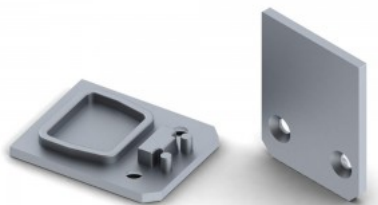

Tuotekoodi 16052

Pituus 5000.0mm
Rungon materiaali metalli

Päätytulppa ALU Flat

Tuotekoodi 13381

Päätytulppa Alu Swiss 20

Tuotekoodi 14185

Päätytulppa CLARO ALU hopea

Tuotekoodi 15397