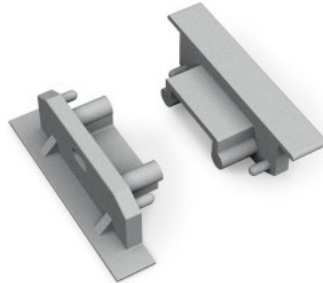

Päätytulppa TOPMET STEP10 hopea

Tuotekoodi 16041

Brändi [TOPMET](#)
Paketissa 10kpl
Laatikossa 100kpl
Rungon väri hopea
Rungon materiaali muovi

Päätytulppa TOPMET SURFACE14 valkoinen

Tuotekoodi 16128

Brändi [TOPMET](#)
Korkeus 9.0mm
Leveys 24.0mm
Rungon väri valkoinen
Rungon materiaali alumiini