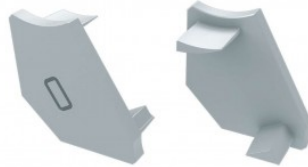

Päätytulppa LUMINES Type H ABS päätykorkki, vasen valkoinen

Tuotekoodi 15701

Brändi [LUMINES](#)
Rungon väri valkoinen
Rungon materiaali muovi
Kiilto matto
Takuu 2 vuotta