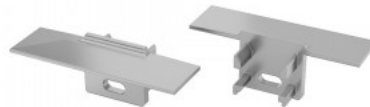

Päätytulppa LUMINES Gaudi päätytulppa hopea

Tuotekoodi 20102

Brändi [LUMINES](#)
Rungon väri hopea
Rungon materiaali muovi