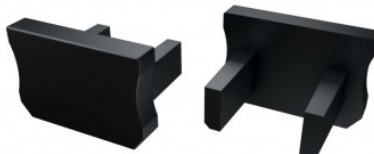

Päätytulppa LUMINES Type X päätykorkki ilman reikää musta

Tuotekoodi 16707

Brändi [LUMINES](#)
Rungon väri musta
Rungon materiaali muovi
Kiilto matto