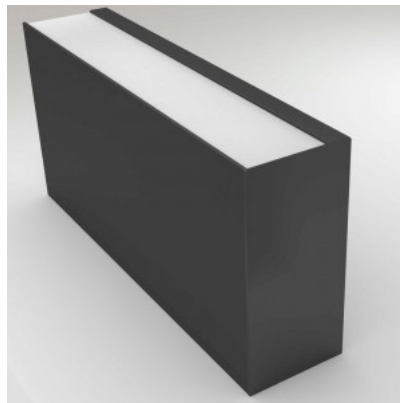

Päätitulppa LUZ NEGRA Washington musta

Tuotekoodi 16727

Brändi [LUZ NEGRA](#)
Rungon väri musta
Rungon materiaali muovi
Kiilto matto