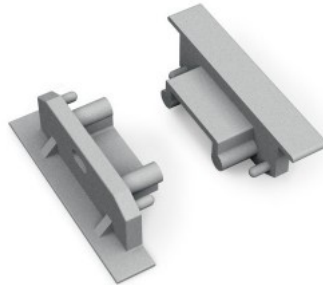

Päätytulppa TOPMET SURFACE14 with hole valkoinen

Tuotekoodi 16129

Brändi [TOPMET](#)
Korkeus 9.0mm
Leveys 24.0mm
Rungon väri valkoinen
Rungon materiaali alumiini