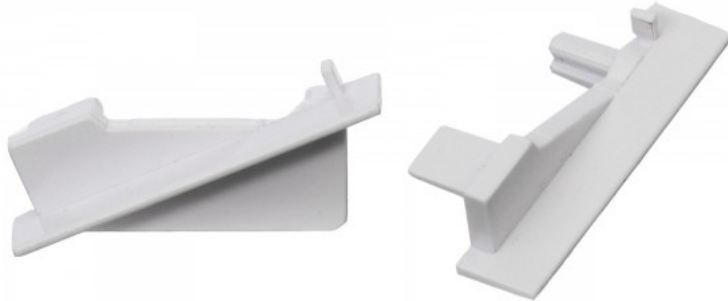

Päätytulppa LUZ NEGRA Amsterdam päätykappale ilman reikää

Tuotekoodi 14688

Brändi [LUZ NEGRA](#)
Rungon materiaali muovi
Kiilto matto