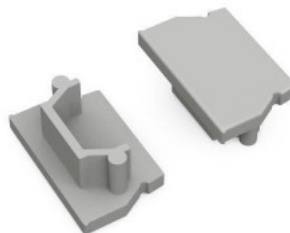

Päättytulppa TOPMET UNI12 hopea

Tuotekoodi 16244

Brändi [TOPMET](#)
Paketissa 10kpl
Laatikossa 100kpl
Rungon väri hopea
Rungon materiaali muovi

Päättytulppa TOPMET UNI12 with hole hopea

Tuotekoodi 16245

Brändi [TOPMET](#)
Paketissa 10kpl
Laatikossa 100kpl
Rungon väri hopea
Rungon materiaali muovi