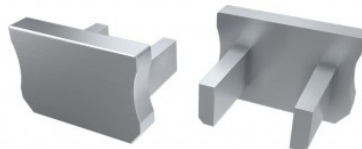

Päätytulppa LUMINES Type X päätykorkki ilman reikää inox

Tuotekoodi 19998

Brändi [LUMINES](#)
Rungon väri inox
Rungon materiaali muovi
Kiilto matto

Päätytulppa LUMINES Type X päätykorkki ilman reikää musta