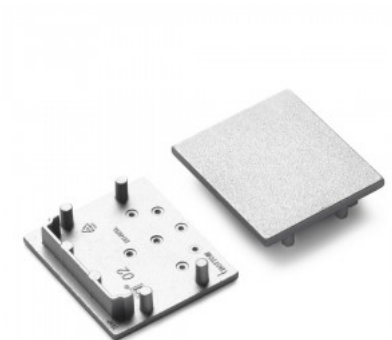

Päätytulppa TOPMET VARIO30-02 harmaa

Tuotekoodi 19967

Brändi [TOPMET](#)
Paketissa 10kpl
Laatikossa 100kpl
Rungon väri harmaa
Rungon materiaali muovi

Päätytulppa TOPMET VARIO30-02 hopea

Tuotekoodi 19966

Brändi [TOPMET](#)
 Paketissa 10kpl
 Laatikossa 100kpl
 Rungon väri hopea
 Rungon materiaali muovi