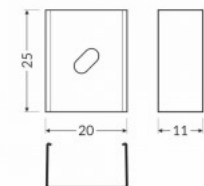

Kiinnitysklipsi TOPMET U4 valkoinen

Tuotekoodi 19564

Brändi [TOPMET](#)
Rungon väri valkoinen