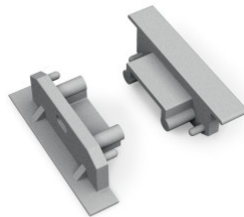

Päätytulppa TOPMET GROOVE14 hopea

Tuotekoodi 19205

Brändi [TOPMET](#)
Paketissa 10kpl
Rungon väri hopea
Rungon materiaali muovi