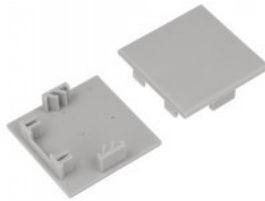

Päätytulppa TOPMET Phil53 harmaa

Tuotekoodi 22955

Brändi [TOPMET](#)
Rungon väri harmaa
Rungon materiaali muovi

Päätytulppa TOPMET Plane14 hopea

Tuotekoodi 20106

Brändi [TOPMET](#)
Paketissa 10kpl
Rungon väri hopea
Rungon materiaali muovi