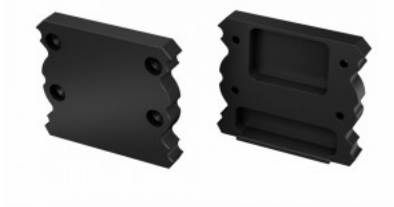

Päätytulppa LUMINES TALIA ALU musta

Tuotekoodi 16218

Brändi [LUMINES](#)
Rungon väri musta
Rungon materiaali alumiini

Päätytulppa LUMINES TALIA ALU päätykappale, harmaa musta

Tuotekoodi 16217

Brändi [LUMINES](#)
Rungon väri musta
Rungon materiaali alumiini