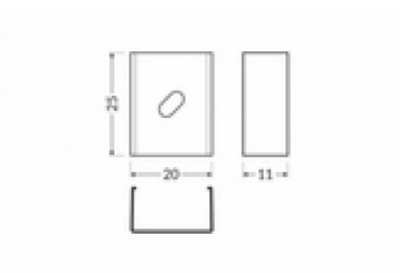

## Kiinnitysklipsi TOPMET U4 inox

Tuotekoodi 19226

Brändi [TOPMET](#)  
Rungon väri inox