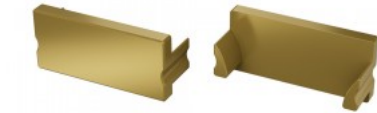

Päätytulppa LUMINES Terra päätykorkki ilman reikää kultainen

Tuotekoodi 19627

Brändi [LUMINES](#)
Rungon väri kultainen