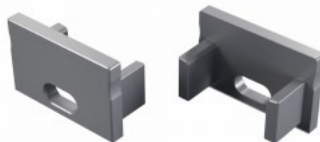

Päätitulppa LUMINES Päätykappale MITO, FINO, NIPO hopea

Tuotekoodi 20952

Brändi [LUMINES](#)
Rungon väri hopea
Rungon materiaali alumiini