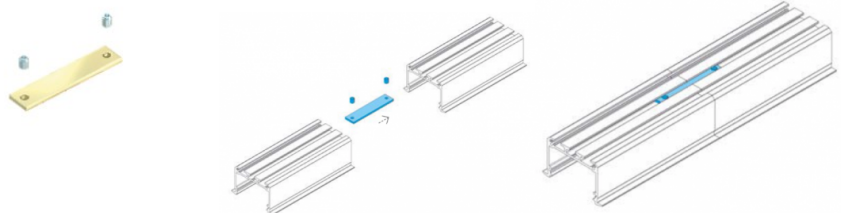

Päätytulppa LUMINES SORGA päätykappale hopea

Tuotekoodi 15489

Brändi [LUMINES](#)
Rungon väri hopea
Rungon materiaali alumiini

Tarvike LUMINES Subli pääty tulppa valkoinen

Tuotekoodi 15059

Brändi [LUMINES](#)

Tarvike LUMINES suora yhteys

Tuotekoodi 15054

Brändi [LUMINES](#)

COSMO, SILEDA, inSILEDA, DILEDA, inDILEDA, UNICO, DOPIO, iLEDO, INSO, TALIA, TALIA M3, inTALIA, LARGO, LARGO M3, LARGO M4, inLARGO, ZATI, SUBLI, SORGA, TIANO, FLARO, LOGI, CONVA, TOPO, PERO, VEDA