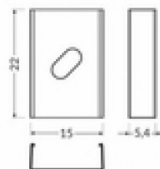

Kiinnitysklipsi TOPMET S inox

Tuotekoodi 19217

Brändi [TOPMET](#)
Rungon väri inox