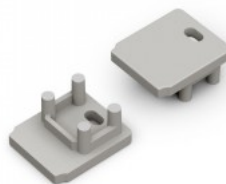

Päätytulppa TOPMET GROOVE14 hopea

Tuotekoodi 19205

Brändi [TOPMET](#)
Paketissa 10kpl
Rungon väri hopea
Rungon materiaali muovi

Päätytulppa TOPMET GROOVE14 valkoinen

Tuotekoodi 19204

Brändi [TOPMET](#)
Paketissa 10kpl
Rungon väri valkoinen
Rungon materiaali muovi

Päätytulppa TOPMET HIDE10 with hole harmaa

Tuotekoodi 17922

Brändi [TOPMET](#)
Laatikossa 20kpl
Rungon väri harmaa
Rungon materiaali muovi