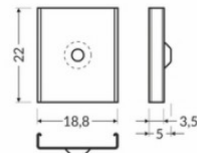

Kiinnitysklipsi TOPMET Y inox

Tuotekoodi 16130

Brändi [TOPMET](#)
Rungon väri inox