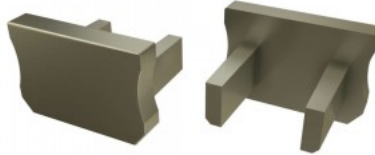

Päätytulppa LUMINES Type X päätykorkki ilman reikää inox

Tuotekoodi 19998

Brändi [LUMINES](#)
Rungon väri inox
Rungon materiaali muovi
Kiilto matto