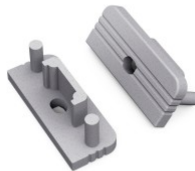

Päättytulppa TOPMET Surface10 with hole hopea

Tuotekoodi 19133

Brändi [TOPMET](#)
Rungon väri hopea
Rungon materiaali muovi