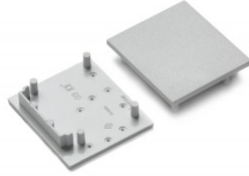

## Päätytulppa TOPMET VARIO30-03 harmaa

**Tuotekoodi 19166**

Brändi [TOPMET](#)  
Rungon väri harmaa  
Rungon materiaali muovi