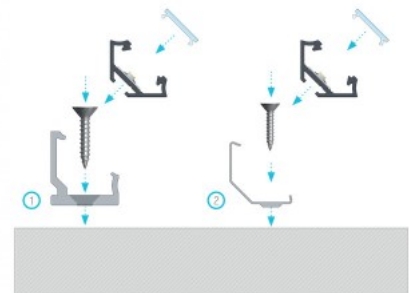

Kiinnitysklipsi LUMINES Type C H puristin, metalli

Tuotekoodi 14720

Brändi [LUMINES](#)
Rungon materiaali metalli
Kiilto matto