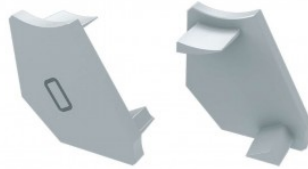

Päätytulppa LUMINES Type H ABS päätykorkki, oikea valkoinen

Tuotekoodi 15702

Brändi [LUMINES](#)
Rungon väri valkoinen
Rungon materiaali muovi
Kiilto matto
Takuu 2 vuotta