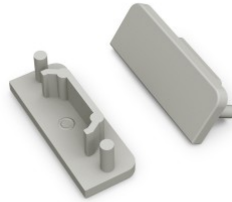

Päätytulppa TOPMET Surface14 harmaa

Tuotekoodi 19143

Brändi [TOPMET](#)
Rungon väri harmaa
Rungon materiaali muovi

Päätytulppa TOPMET Surface14 musta

Tuotekoodi 19144

Brändi [TOPMET](#)
Rungon väri musta
Rungon materiaali muovi