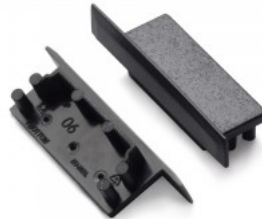

Päätytulppa TOPMET VARIO30-06 hopea

Tuotekoodi 16396

Brändi [TOPMET](#)
Paketissa 10kpl
Laatikossa 100kpl
Rungon väri hopea
Rungon materiaali muovi

Päätytulppa TOPMET VARIO30-06 musta

Tuotekoodi 16397

Brändi [TOPMET](#)
Paketissa 10kpl
Laatikossa 100kpl
Rungon väri musta
Rungon materiaali muovi