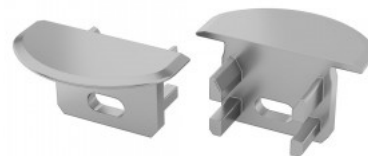

Tuotekoodi 17891

Brändi [LUMINES](#)
Rungon väri harmaa
Rungon materiaali muovi

Päätytulpat Type J alumiiniprofiilille.

Päätytulppa LUMINES Type U hopea

Tuotekoodi 17337

Brändi [LUMINES](#)
Paketissa 2kpl
Rungon väri hopea