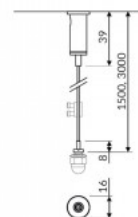

Kiinnityspidike Kiinnityskaapelit 1,5m

Tuotekoodi 22027

Pituus 1500.0mm
Rungon materiaali metalli