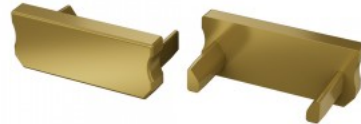

Päätytulppa LUMINES Type D kultainen

Tuotekoodi 20715

Brändi [LUMINES](#)
Rungon väri kultainen
Rungon materiaali muovi