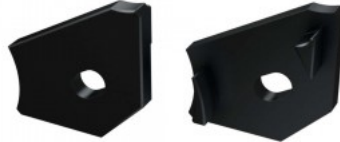

Päätytulppa LUMINES Type H päätykorkki jossa on reikä musta

Tuotekoodi 14800

Brändi [LUMINES](#)
Rungon väri musta
Rungon materiaali alumiini
Kiilto matto
Takuu 2 vuotta