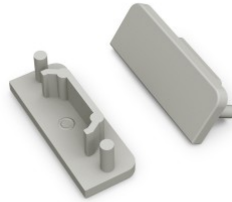

Päätytulppa TOPMET SURFACE10.v2 hopea

Tuotekoodi 19683

Brändi [TOPMET](#)
Paketissa 10kpl
Laatikossa 100kpl
Rungon väri hopea
Rungon materiaali muovi

Päätytulppa TOPMET Surface14 harmaa

Tuotekoodi 19143

Brändi [TOPMET](#)
Rungon väri harmaa
Rungon materiaali muovi