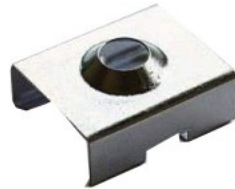

## Alumiiniprofili LUZ NEGRA puristin Torino

**Tuotekoodi 13369**

---

Brändi [LUZ NEGRA](#)  
Rungon materiaali metalli