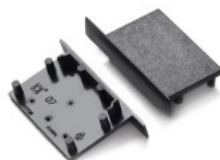

Päätytulppa TOPMET VARIO30-06 musta

Tuotekoodi 16397

Brändi [TOPMET](#)
Paketissa 10kpl
Laatikossa 100kpl
Rungon väri musta
Rungon materiaali muovi

Päätytulppa TOPMET VARIO30-06 valkoinen

Tuotekoodi 17031

Brändi [TOPMET](#)
Paketissa 10kpl
Laatikossa 100kpl
Rungon väri valkoinen
Rungon materiaali muovi

Päätytulppa TOPMET VARIO30-07 musta

Tuotekoodi 16337

Brändi [TOPMET](#)
Paketissa 10kpl
Laatikossa 100kpl
Rungon väri musta
Rungon materiaali muovi