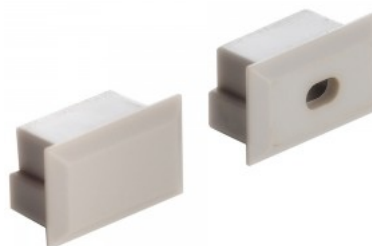

Päätytulppa LUZ NEGRA Roma XL päätykappale ilman reikää

Tuotekoodi 13516

Brändi [LUZ NEGRA](#)
Rungon materiaali muovi