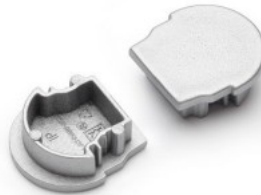

Päätytulppa TOPMET UNI12 D hopea

Tuotekoodi 16257

Brändi [TOPMET](#)
Paketissa 10kpl
Laatikossa 100kpl
Rungon väri hopea
Rungon materiaali muovi