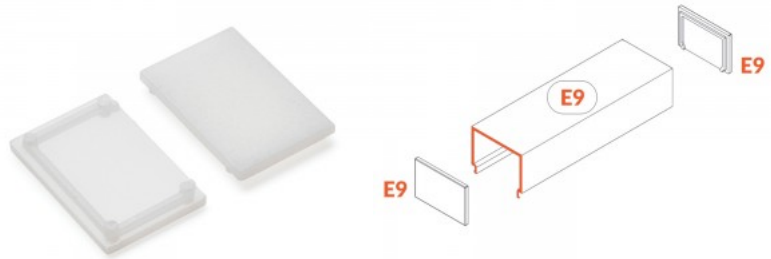

Päätetulppa TOPMET E9

Tuotekoodi 16399

Brändi [TOPMET](#)
Paketissa 10kpl
Rungon materiaali muovi

Päätetulppa TOPMET END CAP E7 OPAL valkoinen

Tuotekoodi 22517

Brändi [TOPMET](#)
Rungon väri valkoinen
Rungon materiaali muovi

Päätetulppa TOPMET Flat8 reiällä harmaa

Tuotekoodi 22031

Brändi [TOPMET](#)
Paketissa 10kpl
Rungon väri harmaa
Rungon materiaali muovi