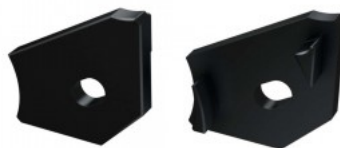

Päätytulppa LUMINES Type J oikea puoli harmaa

Tuotekoodi 17890

Brändi [LUMINES](#)
Rungon väri harmaa
Rungon materiaali muovi

Päätytulpat Type J alumiiniprofiilille.

Päätytulppa LUMINES Type J vasen harmaa