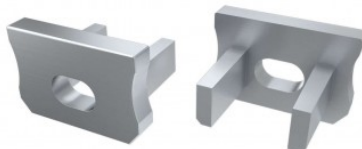

Päätytulppa LUMINES Type X päätykorkki jossa on reikä harmaa

Tuotekoodi 15527

Brändi [LUMINES](#)
Rungon väri harmaa
Rungon materiaali muovi
Kiilto matto