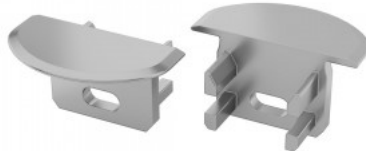

Päätytulppa LUMINES Type U hopea

Tuotekoodi 17337

Brändi [LUMINES](#)

Paketissa 2kpl

Rungon väri hopea

Päätytulpat U alumiiniprofilille.