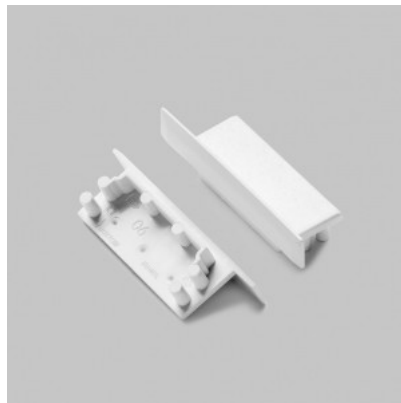

Päätytulppa TOPMET VARIO30-07 musta

Tuotekoodi 16337

Brändi [TOPMET](#)
Paketissa 10kpl
Laatikossa 100kpl
Rungon väri musta
Rungon materiaali muovi