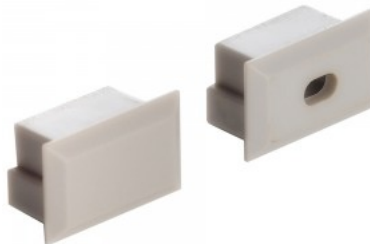

Päätytulppa LUZ NEGRA Roma XL päätykappale ilman reikää

Tuotekoodi 13516

Brändi [LUZ NEGRA](#)
Rungon materiaali muovi