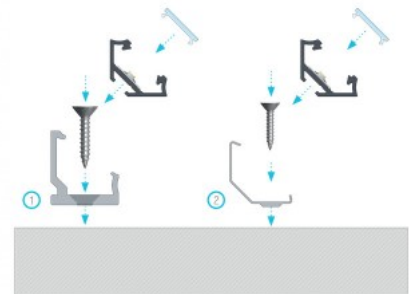

Kiinnitysklipsi LUMINES Type C H puristin, metalli

Tuotekoodi 14720

Brändi [LUMINES](#)
Rungon materiaali metalli
Kiilto matto