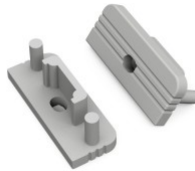

Päätytulppa TOPMET SURFACE10 harmaa

Tuotekoodi 19199

Brändi [TOPMET](#)
Paketissa 10kpl
Rungon väri harmaa
Rungon materiaali muovi

Päättytulppa TOPMET Surface10 with hole harmaa

Tuotekoodi 19134

Brändi [TOPMET](#)
Rungon väri harmaa
Rungon materiaali muovi