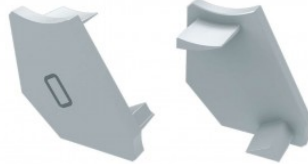

Päätytulppa LUMINES Type H ABS päätykorkki, vasen valkoinen

Tuotekoodi 15701

Brändi [LUMINES](#)
Rungon väri valkoinen
Rungon materiaali muovi
Kiilto matto
Takuu 2 vuotta