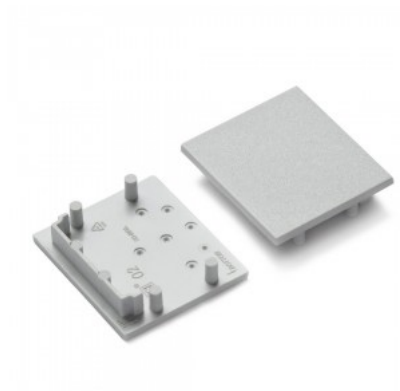

Päätytulppa TOPMET VARIO30-02 harmaa

Tuotekoodi 19967

Brändi [TOPMET](#)
Paketissa 10kpl
Laatikossa 100kpl
Rungon väri harmaa
Rungon materiaali muovi