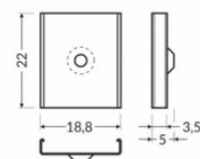

Kiinnitysklipsi TOPMET Y inox

Tuotekoodi 16130

Brändi [TOPMET](#)
Rungon väri inox