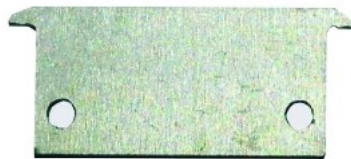

Tuotekoodi 13565

Brändi [LUZ NEGRA](#)
Rungon materiaali muovi
Kiilto matto

Päätytulppa LUZ NEGRA Dublin päätykappale ilman reikää

Tuotekoodi 13367

Brändi [LUZ NEGRA](#)
Rungon materiaali metalli

Päätytulppa LUZ NEGRA Frankfurt päätykappale ilman reikää