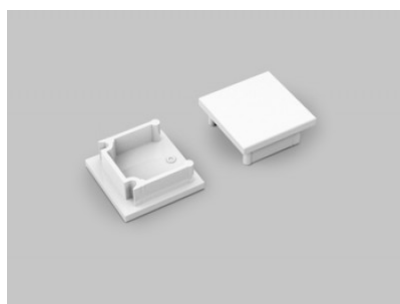

Päätytulppa TOPMET Smart16 BC3 hopea

Tuotekoodi 19152

Brändi [TOPMET](#)
Rungon väri hopea
Rungon materiaali muovi

Päätytulppa TOPMET SMART16 musta

Tuotekoodi 15750

Brändi [TOPMET](#)
Paketissa 10kpl
Rungon väri musta
Rungon materiaali muovi

Päätytulppa TOPMET SMART16 valkoinen

Tuotekoodi 16282

Brändi [TOPMET](#)
Paketissa 10kpl
Rungon väri valkoinen
Rungon materiaali muovi