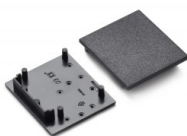

Päätetulppa TOPMET VARIO30-03 musta

Tuotekoodi 19169

Brändi [TOPMET](#)
Rungon väri musta
Rungon materiaali muovi