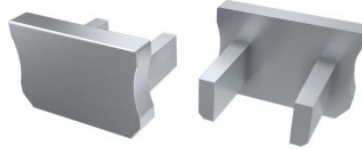

Päätytulppa LUMINES Type X päätykorkki ilman reikää harmaa

Tuotekoodi 15526

Brändi [LUMINES](#)
Rungon väri harmaa
Rungon materiaali muovi
Kiilto matto