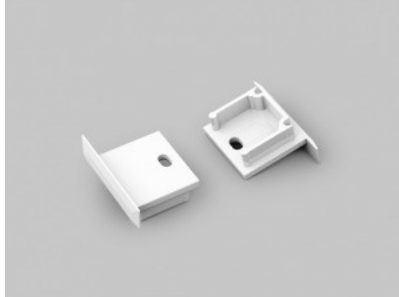

Päätytulppa TOPMET SMART-IN16-BC3 with hole valkoinen

Tuotekoodi 19206

Brändi [TOPMET](#)
Paketissa 10kpl
Rungon väri valkoinen
Rungon materiaali muovi