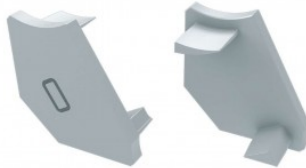

Päätytulppa LUMINES Type H ABS päätykorkki, oikea valkoinen

Tuotekoodi 15702

Brändi [LUMINES](#)
Rungon väri valkoinen
Rungon materiaali muovi
Kiilto matto
Takuu 2 vuotta