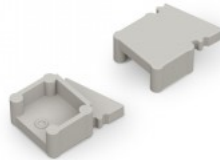

Päätytulppa TOPMET Omni10 harmaa

Tuotekoodi 20722

Brändi [TOPMET](#)
Rungon väri harmaa