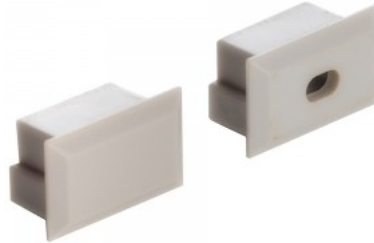

Päätytulppa LUZ NEGRA Roma XL päätykappale ilman reikää

Tuotekoodi 13516

Brändi [LUZ NEGRA](#)
Rungon materiaali muovi