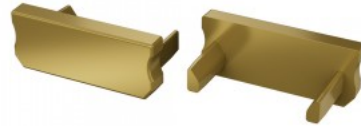

Päätytulppa LUMINES Type D kultainen

Tuotekoodi 20715

Brändi [LUMINES](#)
Rungon väri kultainen
Rungon materiaali muovi