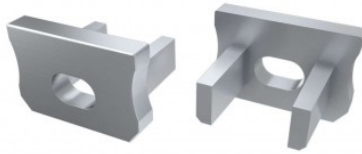

Päätytulppa LUMINES Type X päätykorkki jossa on reikä harmaa

Tuotekoodi 15527

Brändi [LUMINES](#)
Rungon väri harmaa
Rungon materiaali muovi
Kiilto matto