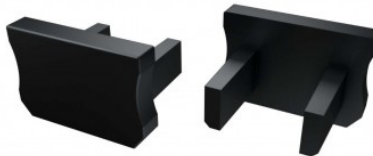

Päätytulppa LUMINES Type X päätykorkki ilman reikää musta

Tuotekoodi 16707

Brändi [LUMINES](#)
Rungon väri musta
Rungon materiaali muovi
Kiilto matto