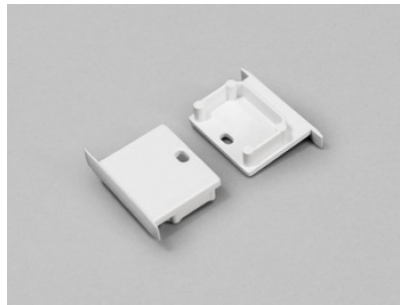

Päättytulppa TOPMET LINEA-IN20 with hole musta

Tuotekoodi 19162

Brändi [TOPMET](#)
Rungon väri musta
Rungon materiaali muovi

Päättytulppa TOPMET LINEA-IN20 with hole valkoinen

Tuotekoodi 19163

Brändi [TOPMET](#)
Rungon väri valkoinen
Rungon materiaali muovi

Alumiiniprofili TOPMET LINEA20 harmaa

Tuotekoodi 19167

Brändi [TOPMET](#)
Korkeus 20.5mm
Leveys 50.0mm
Rungon väri harmaa
Rungon materiaali muovi

Päättytulppa TOPMET LINEA20 hopea

Tuotekoodi 19155

Brändi [TOPMET](#)
Rungon väri hopea
Rungon materiaali muovi