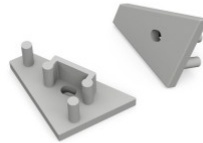

Päätytulppa TOPMET Corner10 with hole harmaa

Tuotekoodi 19138

Brändi [TOPMET](#)
Rungon väri harmaa
Rungon materiaali muovi