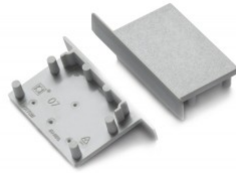

Päätytulppa TOPMET VARIO30-07 harmaa

Tuotekoodi 19213

Brändi [TOPMET](#)
Paketissa 10kpl
Rungon väri harmaa
Rungon materiaali muovi