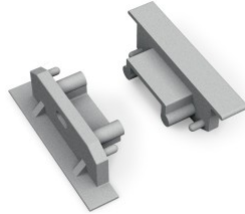

Päätytulppa TOPMET GROOVE14 hopea

Tuotekoodi 19205

Brändi [TOPMET](#)
Paketissa 10kpl
Rungon väri hopea
Rungon materiaali muovi