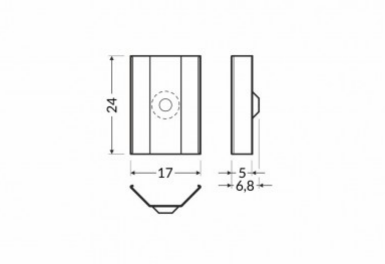

Kiinnitysklipsi TOPMET U5 inox

Tuotekoodi 16253

Brändi [TOPMET](#)
Rungon väri inox

Kiinnitysklipsi TOPMET U6 cone inox

Tuotekoodi 19220

Brändi [TOPMET](#)
Rungon väri inox

Kiinnitysklipsi TOPMET U6 inox

Tuotekoodi 19221