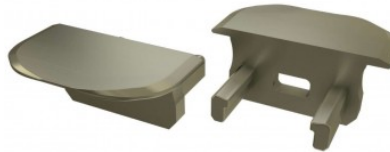

Päätytulppa LUMINES Type B päätykappale, kierros inox

Tuotekoodi 15241

Brändi [LUMINES](#)
Rungon väri inox
Rungon materiaali muovi
Kiilto matto