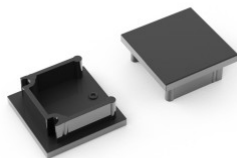

Päätytulppa TOPMET Smart16 BC3 hopea

Tuotekoodi 19152

Brändi [TOPMET](#)
Rungon väri hopea
Rungon materiaali muovi

Päätytulppa TOPMET SMART16 musta

Tuotekoodi 15750

Brändi [TOPMET](#)
Paketissa 10kpl
Rungon väri musta
Rungon materiaali muovi