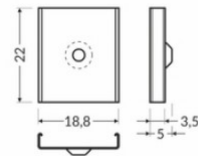

Kiinnitysklipsi TOPMET Y inox

Tuotekoodi 16130

Brändi [TOPMET](#)
Rungon väri inox