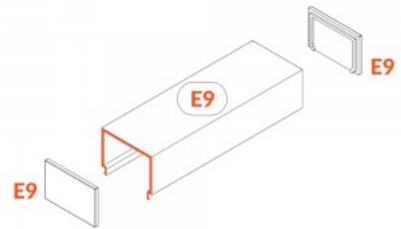

Päätytulppa TOPMET DIAGONAL14 F harmaa

Tuotekoodi 23232

Brändi [TOPMET](#)
Paketissa 10kpl
Rungon väri harmaa
Rungon materiaali muovi

Päätytulppa TOPMET E9

Tuotekoodi 16399

Brändi [TOPMET](#)
Paketissa 10kpl
Rungon materiaali muovi