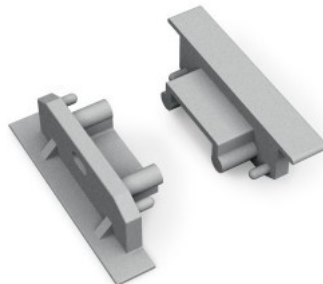

Päätytulppa TOPMET SURFACE14 with hole valkoinen

Tuotekoodi 16129

Brändi [TOPMET](#)
Korkeus 9.0mm
Leveys 24.0mm
Rungon väri valkoinen
Rungon materiaali alumiini