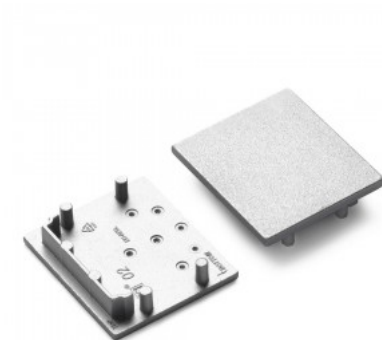

Päätetulppa TOPMET VARIO30-02 hopea

Tuotekoodi 19966

Brändi [TOPMET](#)
Paketissa 10kpl
Laatikossa 100kpl
Rungon väri hopea
Rungon materiaali muovi