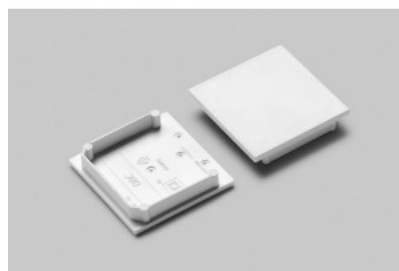

Päätytulppa TOPMET VARIO30-08C hopea

Tuotekoodi 19232

Brändi [TOPMET](#)
Paketissa 10kpl
Rungon väri hopea
Rungon materiaali muovi

Päätytulppa TOPMET VARIO30-08C musta

Tuotekoodi 19216

Brändi [TOPMET](#)
Paketissa 10kpl
Rungon väri musta
Rungon materiaali muovi

Päätytulppa TOPMET VARIO30-08C valkoinen

Tuotekoodi 19215

Brändi [TOPMET](#)
Paketissa 10kpl
Rungon väri valkoinen
Rungon materiaali muovi

Päätytulppa TOPMET VARIO30-08D musta

Tuotekoodi 22033

Brändi [TOPMET](#)
Paketissa 10kpl
Rungon väri musta
Rungon materiaali muovi