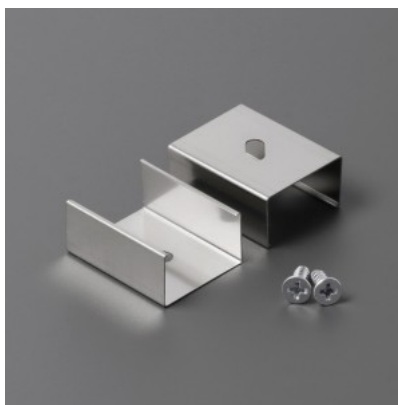

## Kiinnitysklipsi TOPMET U4 inox

Tuotekoodi 19226

Brändi [TOPMET](#)  
Rungon väri inox