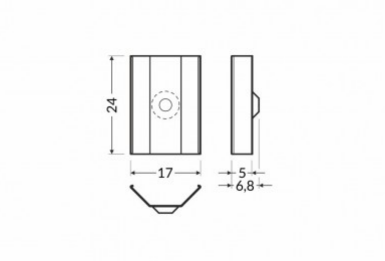

Kiinnitysklipsi TOPMET U6 cone inox

Tuotekoodi 19220

Brändi [TOPMET](#)
Rungon väri inox