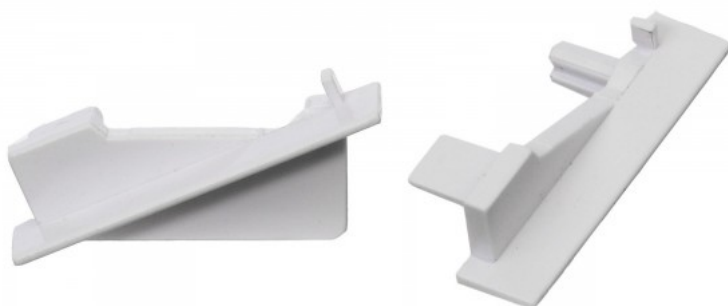

Päätytulppa LUZ NEGRA Amsterdam päätykappale ilman reikää

Tuotekoodi 14688

Brändi [LUZ NEGRA](#)
Rungon materiaali muovi
Kiilto matto