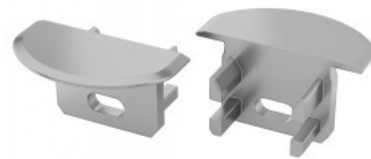

Päätytulppa LUMINES Type U hopea

Tuotekoodi 17337

Brändi [LUMINES](#)
Paketissa 2kpl
Rungon väri hopea

Päätytulpat U alumiiniprofilille.