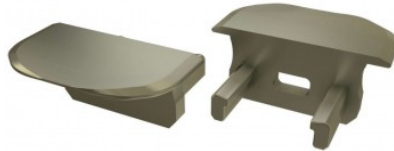

Päätytulppa LUMINES Type B päätykappale, kierros inox

Tuotekoodi 15241

Brändi [LUMINES](#)
Rungon väri inox
Rungon materiaali muovi
Kiilto matto