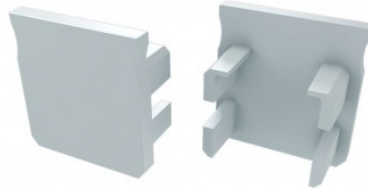

Päätytulppa LUMINES Type Y päätykorkki ilman reikää musta

Tuotekoodi 15378

Brändi [LUMINES](#)
Rungon väri musta

Päätytulppa LUMINES Type Y päätykorkki ilman reikää valkoinen

Tuotekoodi 15377

Brändi [LUMINES](#)
Rungon väri valkoinen