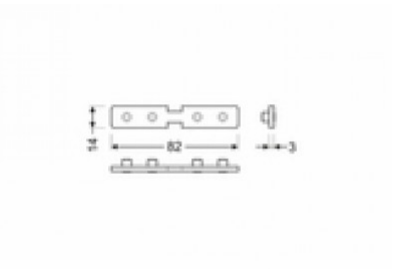

Tarvike TOPMET connector Q180D

Tuotekoodi 15445

Brändi [TOPMET](#)