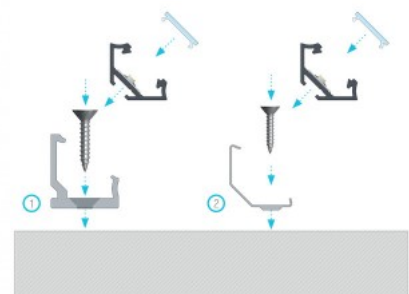

Kiinnitysklipsi LUMINES Type C H puristin, metalli

Tuotekoodi 14720

Brändi [LUMINES](#)
Rungon materiaali metalli
Kiilto matto