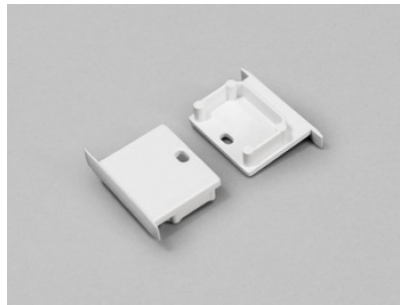

Päätetulppa TOPMET LINEA-IN20 with hole musta

Tuotekoodi 19162

Brändi [TOPMET](#)
Rungon väri musta
Rungon materiaali muovi

Päätetulppa TOPMET LINEA-IN20 with hole valkoinen

Tuotekoodi 19163

Brändi [TOPMET](#)
Rungon väri valkoinen
Rungon materiaali muovi

Alumiiniprofili TOPMET LINEA20 harmaa

Tuotekoodi 19167

Brändi [TOPMET](#)
Korkeus 20.5mm
Leveys 50.0mm
Rungon väri harmaa
Rungon materiaali muovi

Päätetulppa TOPMET LINEA20 hopea

Tuotekoodi 19155

Brändi [TOPMET](#)
Rungon väri hopea
Rungon materiaali muovi