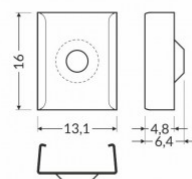

Tuotekoodi 19086

Brändi [TOPMET](#)
Rungon väri hopea

Kiinnitysklipsi TOPMET Z cone musta

Tuotekoodi 19223

Brändi [TOPMET](#)
Rungon väri musta

Kiinnitysklipsi TOPMET Z inox

Tuotekoodi 19218

Brändi [TOPMET](#)
Rungon väri inox