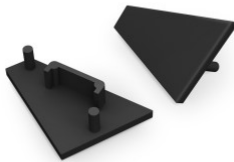

Päätytulppa TOPMET Corner14 musta

Tuotekoodi 19150

Brändi [TOPMET](#)
Rungon väri musta
Rungon materiaali muovi