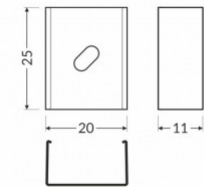

Brändi [TOPMET](#)
Laatikossa 20kpl
Rungon väri inox

Kiinnitysklipsi TOPMET U4 inox

Tuotekoodi 19226

Brändi [TOPMET](#)
Rungon väri inox

Kiinnitysklipsi TOPMET U4 musta

Tuotekoodi 15507

Brändi [TOPMET](#)
Rungon väri musta