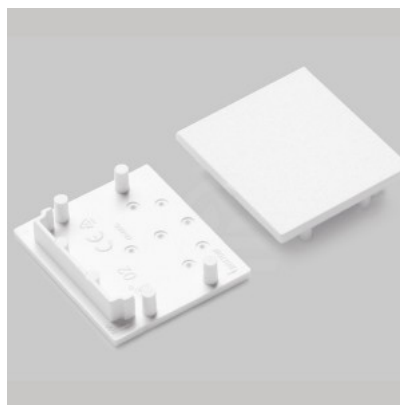

Päätytulppa TOPMET VARIO30-02 valkoinen

Tuotekoodi 15993

Brändi [TOPMET](#)
Paketissa 10kpl
Laatikossa 100kpl
Rungon väri valkoinen
Rungon materiaali muovi