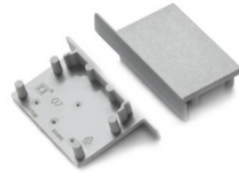

Päätetulppa TOPMET VARIO30-03 musta

Tuotekoodi 19169

Brändi [TOPMET](#)
Rungon väri musta
Rungon materiaali muovi

Päätytulppa TOPMET VARIO30-03 valkoinen

Tuotekoodi 19170

Brändi [TOPMET](#)
Rungon väri valkoinen
Rungon materiaali muovi