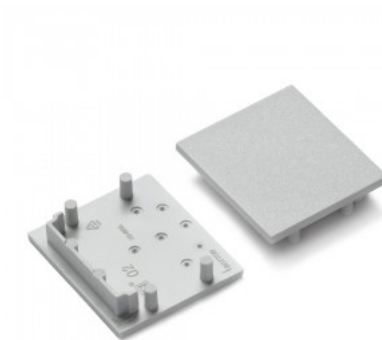

Päätytulppa TOPMET VARIO30-01 valkoinen

Tuotekoodi 19208

Brändi [TOPMET](#)
Paketissa 10kpl
Rungon väri valkoinen
Rungon materiaali muovi

Päätetulppa TOPMET VARIO30-02 harmaa

Tuotekoodi 19967

Brändi [TOPMET](#)
 Paketissa 10kpl
 Laatikossa 100kpl
 Rungon väri harmaa
 Rungon materiaali muovi