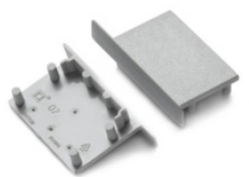

Päätytulppa TOPMET VARIO30-03 valkoinen

Tuotekoodi 19170

Brändi [TOPMET](#)
Rungon väri valkoinen
Rungon materiaali muovi