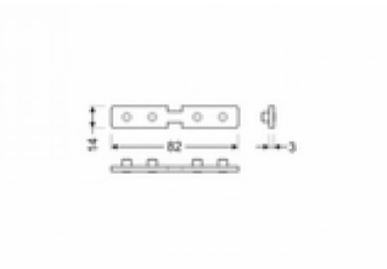

Tarvike TOPMET connector Q180D

Tuotekoodi 15445

Brändi [TOPMET](#)