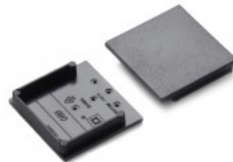

Päättytulppa TOPMET VARIO30-08B musta

Tuotekoodi 19965

Brändi [TOPMET](#)
Paketissa 10kpl
Laatikossa 100kpl
Rungon väri musta
Rungon materiaali muovi