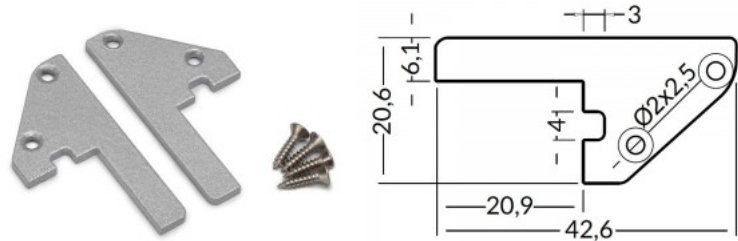

Päätytulppa TOPMET STEP10 hopea

Tuotekoodi 16041

Brändi [TOPMET](#)
Paketissa 10kpl
Laatikossa 100kpl
Rungon väri hopea
Rungon materiaali muovi