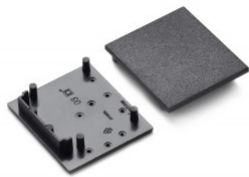

Päätytulppa TOPMET VARIO30-03 musta

Tuotekoodi 19169

Brändi [TOPMET](#)
Rungon väri musta
Rungon materiaali muovi