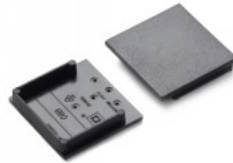

Päätytulppa TOPMET VARIO30-08B musta

Tuotekoodi 19965

Brändi [TOPMET](#)
Paketissa 10kpl
Laatikossa 100kpl
Rungon väri musta
Rungon materiaali muovi