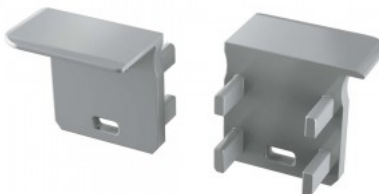

Tuotekoodi 14799

Brändi [LUMINES](#)
Rungon väri musta
Rungon materiaali alumiini
Kiilto matto
Takuu 2 vuotta

Päätytulppa LUMINES Type J oikea puoli harmaa

Tuotekoodi 17890

Brändi [LUMINES](#)
Rungon väri harmaa
Rungon materiaali muovi