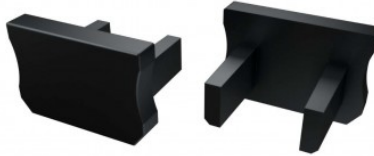

Päätytulppa LUMINES Type X päätykorkki ilman reikää musta

Tuotekoodi 16707

Brändi [LUMINES](#)
Rungon väri musta
Rungon materiaali muovi
Kiilto matto