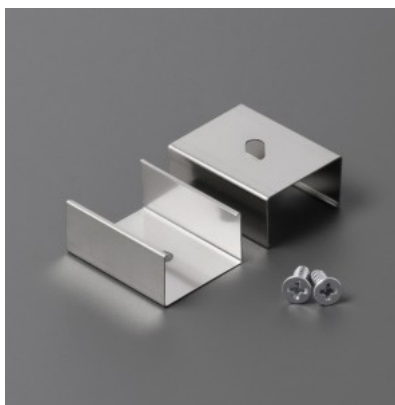

Kiinnitysklipsi TOPMET U4 inox

Tuotekoodi 19226

Brändi [TOPMET](#)
Rungon väri inox