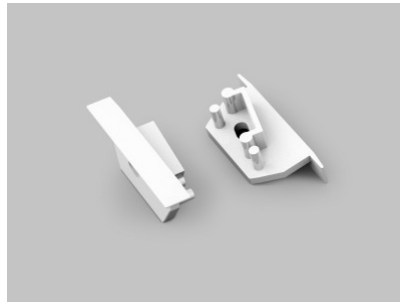

Päätytulppa TOPMET D9 opal valkoinen

Tuotekoodi 19380

Brändi [TOPMET](#)
Rungon väri valkoinen
Rungon materiaali muovi

Päätytulppa TOPMET Diagonal14 avaga valkoinen

Tuotekoodi 19151

Brändi [TOPMET](#)
Rungon väri valkoinen
Rungon materiaali muovi