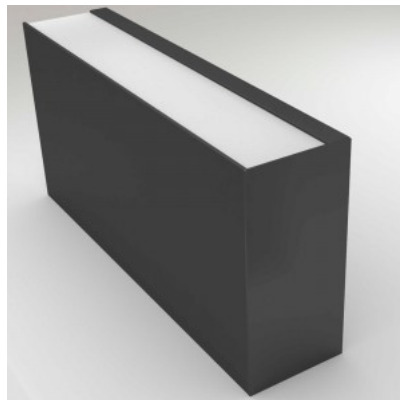

Päätitulppa LUZ NEGRA Washington musta

Tuotekoodi 16727

Brändi [LUZ NEGRA](#)
Rungon väri musta
Rungon materiaali muovi
Kiilto matto