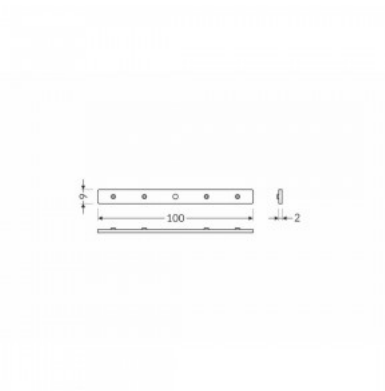

Tarvike TOPMET suora yhteys

Tuotekoodi 22102

Brändi [TOPMET](#)