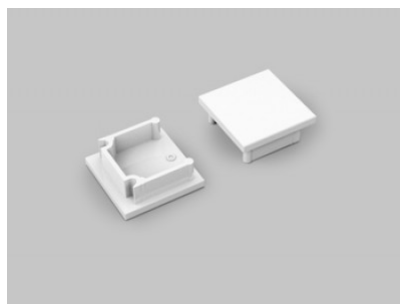

Päätytulppa TOPMET Smart16 BC3 hopea

Tuotekoodi 19152

Brändi [TOPMET](#)
Rungon väri hopea
Rungon materiaali muovi

Päätytulppa TOPMET SMART16 musta

Tuotekoodi 15750

Brändi [TOPMET](#)
Paketissa 10kpl
Rungon väri musta
Rungon materiaali muovi

Päätytulppa TOPMET SMART16 valkoinen

Tuotekoodi 16282

Brändi [TOPMET](#)
Paketissa 10kpl
Rungon väri valkoinen
Rungon materiaali muovi