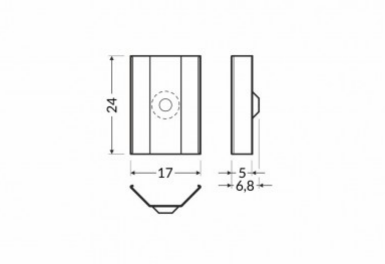

Kiinnitysklipsi TOPMET U6 cone inox

Tuotekoodi 19220

Brändi [TOPMET](#)
Rungon väri inox