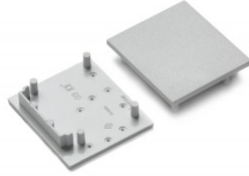

Päätytulppa TOPMET VARIO30-03 harmaa

Tuotekoodi 19166

Brändi [TOPMET](#)
Rungon väri harmaa
Rungon materiaali muovi