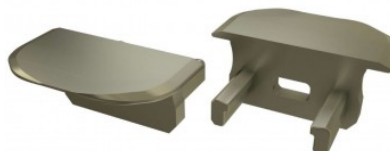

Tuotekoodi 14915

Brändi [LUMINES](#)
Rungon väri harmaa
Rungon materiaali muovi
Kiilto matto

Päätytulppa LUMINES Type B päätykappale, kierros inox

Tuotekoodi 15241

Brändi [LUMINES](#)
Rungon väri inox
Rungon materiaali muovi
Kiilto matto