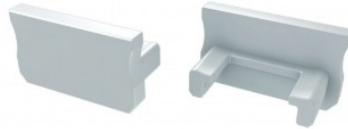

Päätytulppa LUMINES Type A päätykorkki ilman reikää, valkoinen

Tuotekoodi 14677

Brändi [LUMINES](#)
Rungon väri valkoinen
Rungon materiaali muovi
Kiilto matto