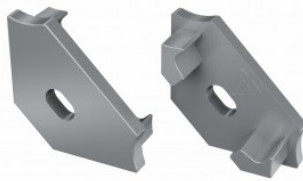

Päätytulppa LUMINES Type C päätykappale hopea

Tuotekoodi 14670

Brändi [LUMINES](#)
Rungon väri hopea
Rungon materiaali muovi
Kiilto matto