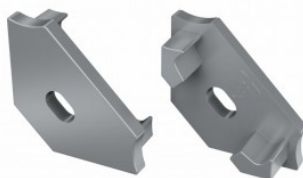

Päätytulppa LUMINES Type C päätykappale hopea

Tuotekoodi 14670

Brändi [LUMINES](#)
Rungon väri hopea
Rungon materiaali muovi
Kiilto matto