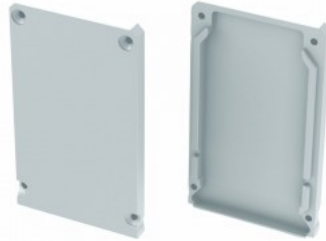

Tuotekoodi 15397

Rungon väri hopea

Päätytulppa CLARO ALU musta

Tuotekoodi 16339

Rungon väri musta
Rungon materiaali alumiini

Päätytulppa CLARO ALU valkoinen

Tuotekoodi 16348

Rungon väri valkoinen
Rungon materiaali alumiini

Kiinnityspidike Kiinnityskaapelit 1,2m

Tuotekoodi 17725

Pituus 1250.0mm
Rungon materiaali metalli

Ripustus on täydellinen tuote, joka helpottaa profiilien asentamista ripustettaviksi, koristeellisiksi ja valaistuslamppuiksi. Sarja sisältää: Kaapelin lukko tyyppi Y 10x32 nikkelöity, Kaapeli pallolla: 1250 x 1,2 mm, Kaksipuolinen köysi pallolla: 500 mm, Nippa M10x1 nikkelöity, Kattoholkki 16x15 M10x1 nikkelöity