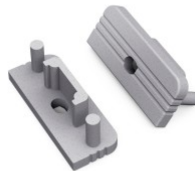

Päättytulppa TOPMET Surface10 with hole hopea

Tuotekoodi 19133

Brändi [TOPMET](#)
Rungon väri hopea
Rungon materiaali muovi