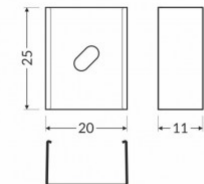

Brändi [TOPMET](#)
Laatikossa 20kpl
Rungon väri inox

Kiinnitysklipsi TOPMET U4 inox

Tuotekoodi 19226

Brändi [TOPMET](#)
Rungon väri inox

Kiinnitysklipsi TOPMET U4 musta

Tuotekoodi 15507

Brändi [TOPMET](#)
Rungon väri musta