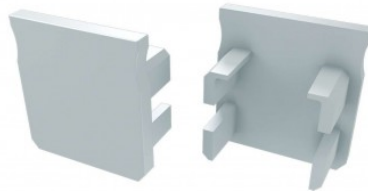

Päätytulppa LUMINES Type Y päätykorkki ilman reikää musta

Tuotekoodi 15378

Brändi [LUMINES](#)
Rungon väri musta

Päätytulppa LUMINES Type Y päätykorkki ilman reikää valkoinen

Tuotekoodi 15377

Brändi [LUMINES](#)
Rungon väri valkoinen