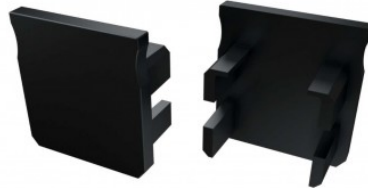

Päätytulppa LUMINES Type Y päätykorkki ilman reikää harmaa

Tuotekoodi 14695

Brändi [LUMINES](#)
Rungon väri harmaa

Päätytulppa LUMINES Type Y päätykorkki ilman reikää musta

Tuotekoodi 15378

Brändi [LUMINES](#)
Rungon väri musta