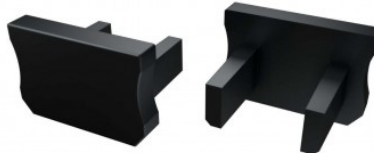

Päätytulppa LUMINES Type X päätykorkki ilman reikää musta

Tuotekoodi 16707

Brändi [LUMINES](#)
Rungon väri musta
Rungon materiaali muovi
Kiilto matto