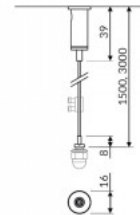

Kiinnityspidike Kiinnityskaapelit 1,5m

Tuotekoodi 22027

Pituus 1500.0mm
Rungon materiaali metalli