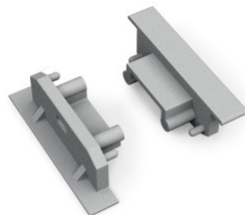

Päätytulppa TOPMET GROOVE14 A3980002 musta

Tuotekoodi 20853

Brändi [TOPMET](#)
Paketissa 10kpl
Rungon väri musta
Rungon materiaali muovi

Päätytulppa TOPMET GROOVE14 hopea

Tuotekoodi 19205

Brändi [TOPMET](#)
Paketissa 10kpl
Rungon väri hopea
Rungon materiaali muovi