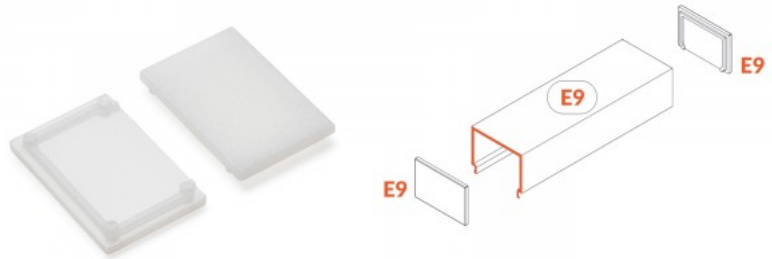

Päätetulppa TOPMET E9

Tuotekoodi 16399

Brändi [TOPMET](#)
Paketissa 10kpl
Rungon materiaali muovi

Päätetulppa TOPMET END CAP E7 OPAL valkoinen

Tuotekoodi 22517

Brändi [TOPMET](#)
Rungon väri valkoinen
Rungon materiaali muovi

Päätetulppa TOPMET Flat8 reiällä harmaa

Tuotekoodi 22031

Brändi [TOPMET](#)
Paketissa 10kpl
Rungon väri harmaa
Rungon materiaali muovi