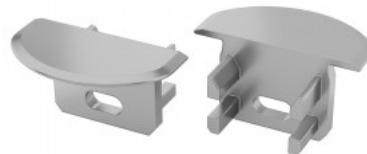

Päätytulppa LUMINES Type U hopea

Tuotekoodi 17337

Brändi [LUMINES](#)
Paketissa 2kpl
Rungon väri hopea

Päätytulpat U alumiiniprofilille.