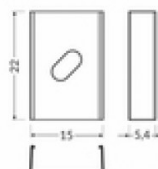

Päätytulppa TOPMET Quarter10 harmaa

Tuotekoodi 19140

Brändi [TOPMET](#)
Rungon väri harmaa
Rungon materiaali muovi

Kiinnitysklipsi TOPMET S inox

Tuotekoodi 19217

Brändi [TOPMET](#)
Rungon väri inox

Kiinnitysklipsi TOPMET S valkoinen