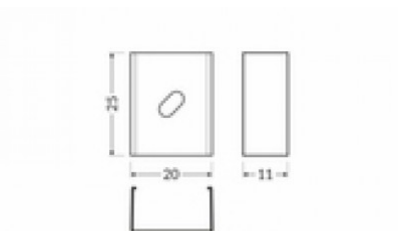

## Kiinnitysklipsi TOPMET U4 inox

Tuotekoodi 19226

Brändi [TOPMET](#)  
Rungon väri inox