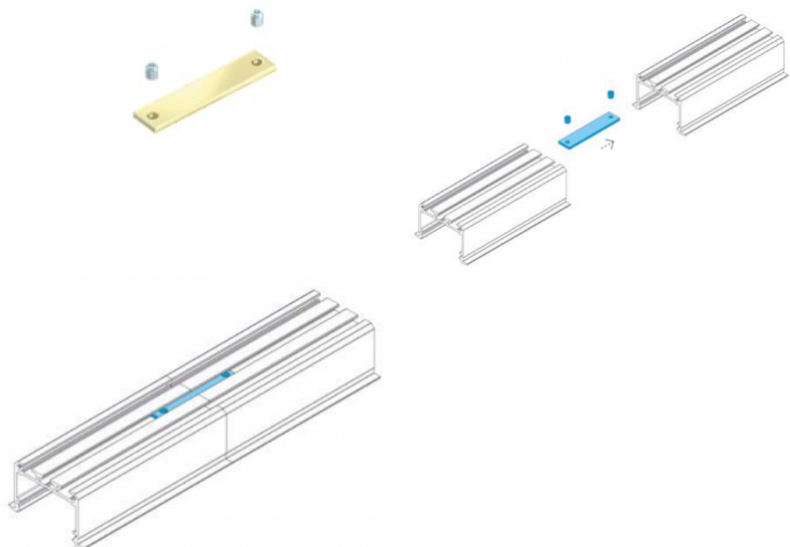

Tarvike LUMINES Subli pääty tulppa valkoinen

Tuotekoodi 15059

Brändi [LUMINES](#)

Tarvike LUMINES suora yhteys

Tuotekoodi 15054

Brändi [LUMINES](#)

COSMO, SILEDA, inSILEDA, DILEDA, inDILEDA, UNICO, DOPIO, iLEDO, INSO, TALIA, TALIA M3, inTALIA, LARGO, LARGO M3, LARGO M4, inLARGO, ZATI, SUBLI, SORGA, TIANO, FLARO, LOGI, CONVA, TOPO, PERO, VEDA