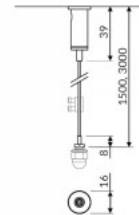

Kiinnityspidike Kiinnityskaapelit 1,5m

Tuotekoodi 22027

Pituus 1500.0mm
Rungon materiaali metalli