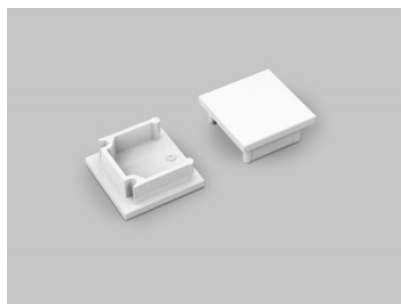

Päätytulppa TOPMET Smart16 BC3 hopea

Tuotekoodi 19152

Brändi [TOPMET](#)
Rungon väri hopea
Rungon materiaali muovi

Päätytulppa TOPMET SMART16 musta

Tuotekoodi 15750

Brändi [TOPMET](#)
Paketissa 10kpl
Rungon väri musta
Rungon materiaali muovi

Päätytulppa TOPMET SMART16 valkoinen

Tuotekoodi 16282

Brändi [TOPMET](#)
Paketissa 10kpl
Rungon väri valkoinen
Rungon materiaali muovi