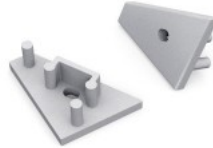

Päätytulppa TOPMET CORNER10 hopea

Tuotekoodi 15920

Brändi [TOPMET](#)
Paketissa 10kpl
Laatikossa 100kpl
Rungon väri hopea
Rungon materiaali muovi

Päätytulppa TOPMET CORNER10 hopea

Tuotekoodi 15921

Brändi [TOPMET](#)
Paketissa 10kpl
Laatikossa 100kpl
Rungon väri hopea
Rungon materiaali muovi