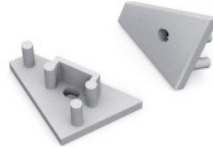

Brändi [TOPMET](#)

Paketissa 10kpl

Laatikossa 100kpl

Rungon väri hopea

Rungon materiaali muovi

Päätytulppa TOPMET CORNER10 hopea

Tuotekoodi 15921

Brändi [TOPMET](#)
Paketissa 10kpl
Laatikossa 100kpl
Rungon väri hopea
Rungon materiaali muovi