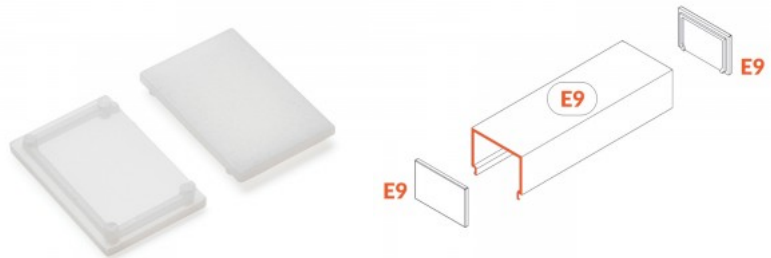

Päätytulppa TOPMET END CAP E7 OPAL valkoinen

Tuotekoodi 22517

Brändi [TOPMET](#)
Rungon väri valkoinen
Rungon materiaali muovi