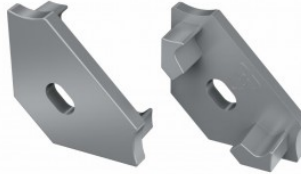

Päätytulppa LUMINES Type C päätykappale hopea

Tuotekoodi 14670

Brändi [LUMINES](#)
Rungon väri hopea
Rungon materiaali muovi
Kiilto matto