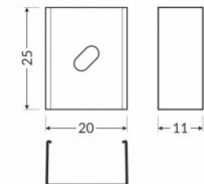

Kiinnitysklipsi TOPMET U4 musta

Tuotekoodi 15507

Brändi [TOPMET](#)
Rungon väri musta