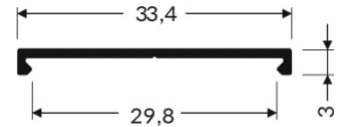

Alumiiniprofilin peite TOPMET VARIO30-09 2m alumiinin

Tuotekoodi 18487

Brändi [TOPMET](#)
Pituus 2000.0mm
Rungon väri alumiinin
Rungon materiaali alumiini