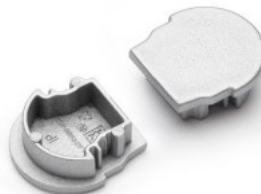

Päätytulppa TOPMET UNI12 D hopea

Tuotekoodi 16257

Brändi [TOPMET](#)
Paketissa 10kpl
Laatikossa 100kpl
Rungon väri hopea
Rungon materiaali muovi