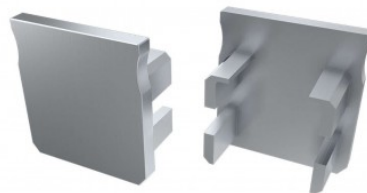

Kiinnitysklipsi LUMINES Type Y läpinäkyvä

Tuotekoodi 14760

Brändi [LUMINES](#)
Rungon väri läpinäkyvä
Rungon materiaali muovi

Päätytulppa LUMINES Type Y päätykorkki ilman reikää harmaa

Tuotekoodi 14695

Brändi [LUMINES](#)
Rungon väri harmaa