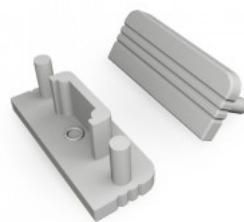

Tarvike TOPMET suora yhteys

Tuotekoodi 22102

Brändi [TOPMET](#)

Päätytulppa TOPMET SURFACE10 gen2 harmaa

Tuotekoodi 19957

Brändi [TOPMET](#)
Paketissa 10kpl
Rungon väri harmaa
Rungon materiaali muovi

Päätytulppa TOPMET SURFACE10 gen2 musta