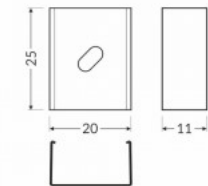

Tuotekoodi 19226

Brändi [TOPMET](#)
Rungon väri inox

Kiinnitysklipsi TOPMET U4 musta

Tuotekoodi 15507

Brändi [TOPMET](#)
Rungon väri musta

Kiinnitysklipsi TOPMET U4 valkoinen

Tuotekoodi 19564

Brändi [TOPMET](#)
Rungon väri valkoinen