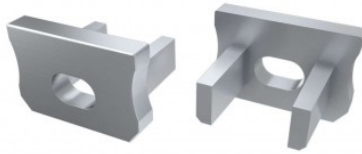

Kiinnitysklipsi LUMINES Type X, metalli

Tuotekoodi 15528

Brändi [LUMINES](#)
Rungon materiaali metalli
Kiilto matto

Kiinnitysklipsi LUMINES Type Y läpinäkyvä

Tuotekoodi 14760

Brändi [LUMINES](#)
Rungon väri läpinäkyvä
Rungon materiaali muovi