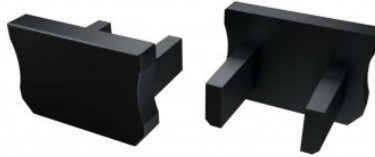

Päätytulppa LUMINES Type X päätykorkki ilman reikää musta

Tuotekoodi 16707

Brändi [LUMINES](#)
Rungon väri musta
Rungon materiaali muovi
Kiilto matto