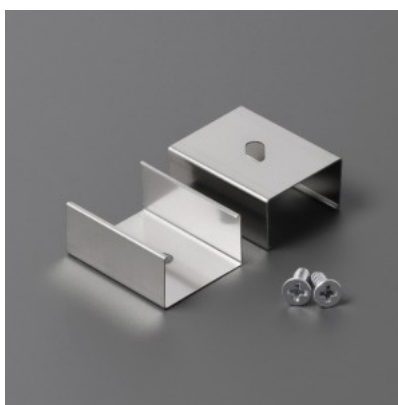

Kiinnitysklipsi TOPMET U4 inox

Tuotekoodi 19226

Brändi [TOPMET](#)
Rungon väri inox