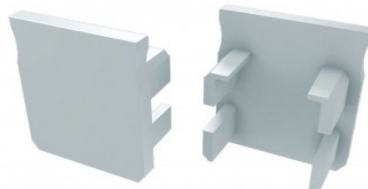

Päätytulppa LUMINES Type Y päätykorkki ilman reikää valkoinen

Tuotekoodi 15377

Brändi [LUMINES](#)
Rungon väri valkoinen