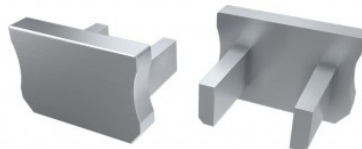

Päätytulppa LUMINES Type X päätykorkki ilman reikää harmaa

Tuotekoodi 15526

Brändi [LUMINES](#)
Rungon väri harmaa
Rungon materiaali muovi
Kiilto matto