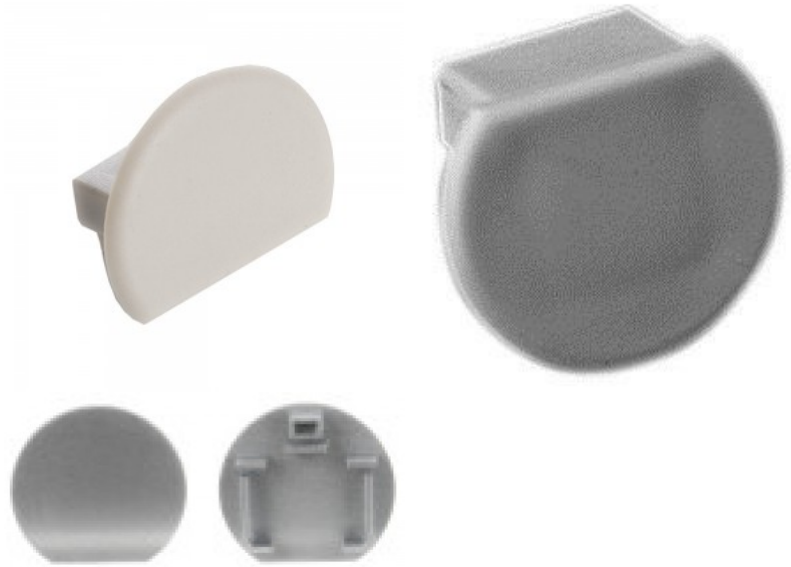

Päätytulppa LUZ NEGRA Paris päätykappale ilman reikää

Tuotekoodi 13364

Brändi [LUZ NEGRA](#)
Rungon materiaali muovi
Kiilto matto