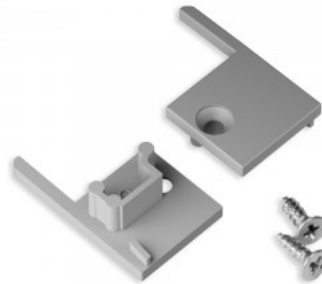

Päätytulppa TOPMET UP-TILE10 harmaa

Tuotekoodi 16874

Brändi [TOPMET](#)
Laatikossa 20kpl
Rungon väri harmaa
Rungon materiaali muovi