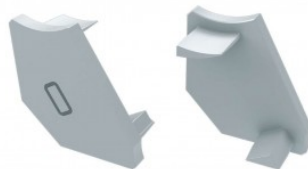

Päätytulppa LUMINES Type H ABS päätykorkki, vasen valkoinen

Tuotekoodi 15701

Brändi [LUMINES](#)
Rungon väri valkoinen
Rungon materiaali muovi
Kiilto matto
Takuu 2 vuotta