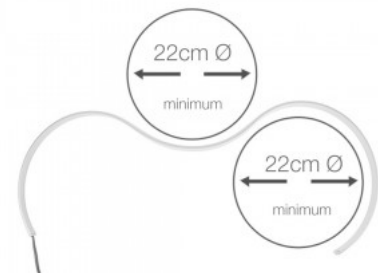

Kontaktori LUZ NEGRA Taivutuslaite

Tuotekoodi 18180

Brändi [LUZ NEGRA](#)
Pituus 2000.0mm
Rungon materiaali muovi
Kiilto matto

Tämä kone on erikoistunut PMMA:n (polymetyylimetakrylaatti) ja muiden materiaalien taivuttamiseen, joita käytetään LED-valaistusprofiilien ja hajottimien valmistuksessa. Laitte mahdollistaa tarkan ja hallitun taivutuksen, jotta voidaan luoda erilaisiin valaistusratkaisuihin sopivia komponentteja. Monipuolisuutensa ansiosta kone soveltuu sekä kansien että muiden LED-profiilien osien muotoiluun, tarjoten joustavuutta valmistusprosessissa. Se on ihanteellinen ratkaisu ammattimaiseen asennukseen ja tuotantoon, jossa materiaalien on taivuttava eri valaistusprofiilien muodon ja teknisten vaatimusten mukaisesti.