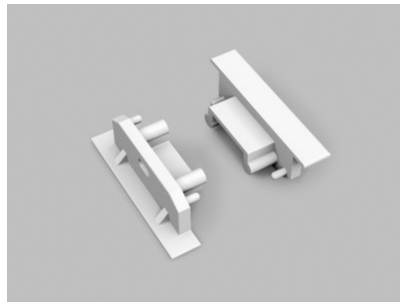

Päätytulppa TOPMET GROOVE14 valkoinen

Tuotekoodi 19204

Brändi [TOPMET](#)
Paketissa 10kpl
Rungon väri valkoinen
Rungon materiaali muovi

Päätytulppa TOPMET HIDE10 with hole harmaa

Tuotekoodi 17922

Brändi [TOPMET](#)
Laatikossa 20kpl
Rungon väri harmaa
Rungon materiaali muovi

Alumiiniprofili TOPMET Kinnitustross musta

Tuotekoodi 20116

Brändi [TOPMET](#)
Korkeus 1500.0mm
Rungon väri musta