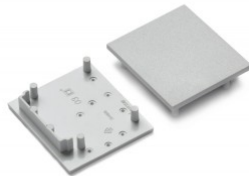

Päätytulppa TOPMET VARIO30-03 hopea

Tuotekoodi 22032

Brändi [TOPMET](#)
Rungon väri hopea
Rungon materiaali muovi