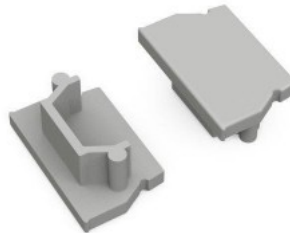

Päättytulppa TOPMET UNI12 hopea

Tuotekoodi 16244

Brändi [TOPMET](#)
Paketissa 10kpl
Laatikossa 100kpl
Rungon väri hopea
Rungon materiaali muovi