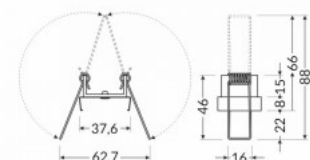

Tuotekoodi 17032

Brändi [TOPMET](#)
Rungon väri inox

Kiinnitysklipsi TOPMET U9 spring hopea

Tuotekoodi 16630

Brändi [TOPMET](#)
Rungon väri hopea

Päätytulppa TOPMET UNI-TILE12 harmaa

Tuotekoodi 19933

Brändi [TOPMET](#)
Rungon väri harmaa
Rungon materiaali muovi