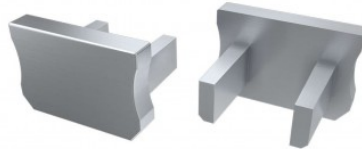

Paketissa 2kpl

Rungon väri valkoinen

Päätytulpat U alumiiniprofilille.

Päätytulppa LUMINES Type X päätykorkki ilman reikää harmaa

Tuotekoodi 15526

Brändi [LUMINES](#)
Rungon väri harmaa
Rungon materiaali muovi
Kiilto matto