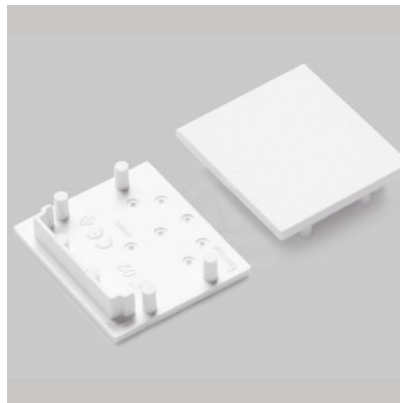

Päätytulppa TOPMET UP-TILE10 harmaa

Tuotekoodi 16874

Brändi [TOPMET](#)
Laatikossa 20kpl
Rungon väri harmaa
Rungon materiaali muovi

Päätytulppa TOPMET VARIO30-02 valkoinen

Tuotekoodi 15993

Brändi [TOPMET](#)
Paketissa 10kpl
Laatikossa 100kpl
Rungon väri valkoinen
Rungon materiaali muovi