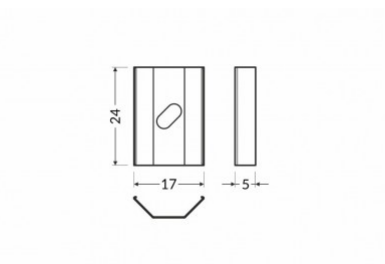

Kiinnitysklipsi TOPMET U6 inox

Tuotekoodi 19221

Brändi [TOPMET](#)
Rungon väri inox