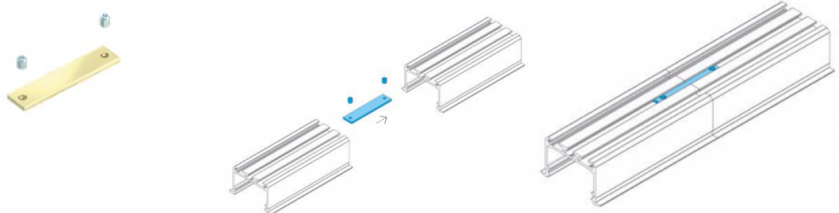

Päätytulppa LUMINES SORGA päätykappale hopea

Tuotekoodi 15489

Brändi [LUMINES](#)
Rungon väri hopea
Rungon materiaali alumiini

Tarvike LUMINES Subli pääty tulppa valkoinen

Tuotekoodi 15059

Brändi [LUMINES](#)

Tarvike LUMINES suora yhteys

Tuotekoodi 15054

Brändi [LUMINES](#)

COSMO, SILEDA, inSILEDA, DILEDA, inDILEDA, UNICO, DOPIO, iLEDO, INSO, TALIA, TALIA M3, inTALIA, LARGO, LARGO M3, LARGO M4, inLARGO, ZATI, SUBLI, SORGA, TIANO, FLARO, LOGI, CONVA, TOPO, PERO, VEDA