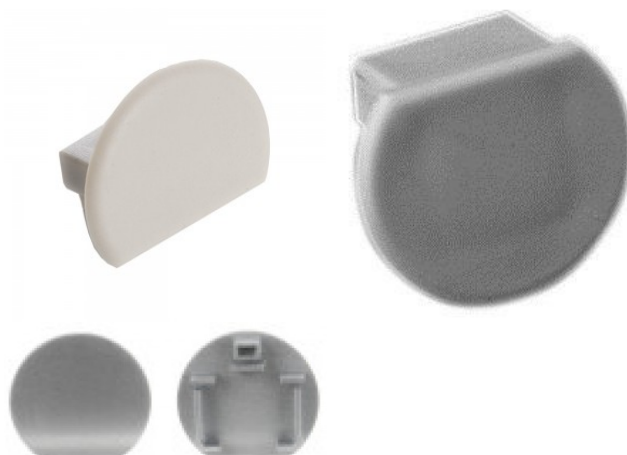

Päätytulppa LUZ NEGRA Paris päätykappale ilman reikää

Tuotekoodi 13364

Brändi [LUZ NEGRA](#)
Rungon materiaali muovi
Kiilto matto