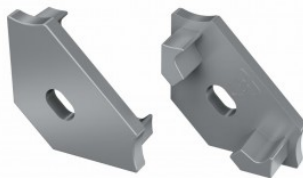

Päätytulppa LUMINES Type C päätykappale hopea

Tuotekoodi 14670

Brändi [LUMINES](#)
Rungon väri hopea
Rungon materiaali muovi
Kiilto matto