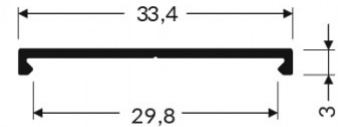

Alumiiniprofilin peite TOPMET VARIO30-09 2m alumiinin

Tuotekoodi 18487

Brändi [TOPMET](#)
Pituus 2000.0mm
Rungon väri alumiinin
Rungon materiaali alumiini