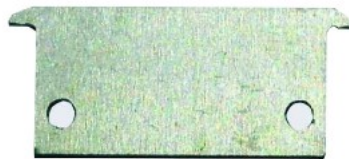

Päätytulppa LUZ NEGRA Colonia päätykappale ilman reikää

Tuotekoodi 13565

Brändi [LUZ NEGRA](#)
Rungon materiaali muovi
Kiilto matto

Päätytulppa LUZ NEGRA Dublin päätykappale ilman reikää

Tuotekoodi 13367

Brändi [LUZ NEGRA](#)
Rungon materiaali metalli