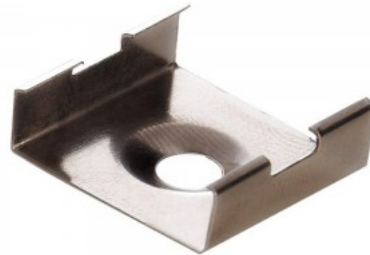

Alumiiniprofili LUZ NEGRA puristin Berlin XL, Roma XL

Tuotekoodi 13508

Brändi [LUZ NEGRA](#)
Rungon materiaali metalli