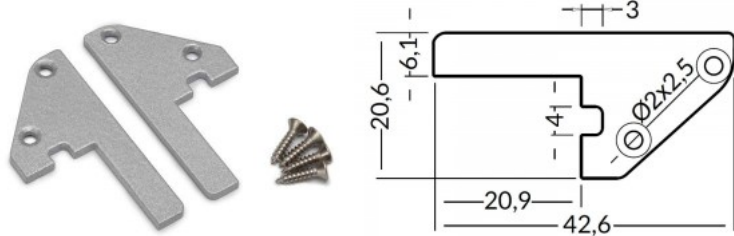

Päätytulppa TOPMET STEP10 hopea

Tuotekoodi 16041

Brändi [TOPMET](#)
Paketissa 10kpl
Laatikossa 100kpl
Rungon väri hopea
Rungon materiaali muovi