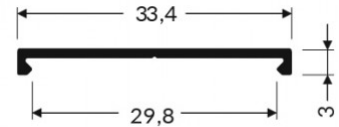

Päätytulppa TOPMET VARIO30-08D musta

Tuotekoodi 22033

Brändi [TOPMET](#)
Paketissa 10kpl
Rungon väri musta
Rungon materiaali muovi

Alumiiniprofilin peite TOPMET VARIO30-09 2m alumiinin

Tuotekoodi 18487

Brändi [TOPMET](#)
Pituus 2000.0mm
Rungon väri alumiinin
Rungon materiaali alumiini