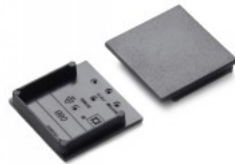

Päätytulppa TOPMET VARIO30-08B musta

Tuotekoodi 19965

Brändi [TOPMET](#)
Paketissa 10kpl
Laatikossa 100kpl
Rungon väri musta
Rungon materiaali muovi