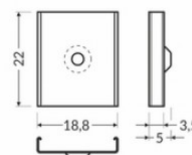

Kiinnitysklipsi TOPMET X-50

Tuotekoodi 15382

Brändi [TOPMET](#)
Korkeus 3.8mm
Leveys 18.0mm
Pituus 50.0mm

Kiinnitysklipsi TOPMET Y inox

Tuotekoodi 16130

Brändi [TOPMET](#)
Rungon väri inox

Kiinnitysklipsi TOPMET Y-kiinnityslevy hopea