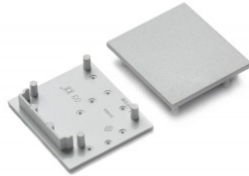

Päätytulppa TOPMET VARIO30-03 hopea

Tuotekoodi 22032

Brändi [TOPMET](#)
Rungon väri hopea
Rungon materiaali muovi