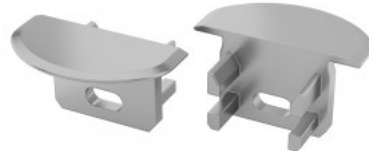

Päätytulppa LUMINES Type U hopea

Tuotekoodi 17337

Brändi [LUMINES](#)

Paketissa 2kpl

Rungon väri hopea

Päätytulpat U alumiiniprofilille.