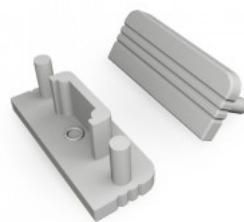

Päätytulppa TOPMET SURFACE10 gen2 harmaa

Tuotekoodi 19957

Brändi [TOPMET](#)
Paketissa 10kpl
Rungon väri harmaa
Rungon materiaali muovi