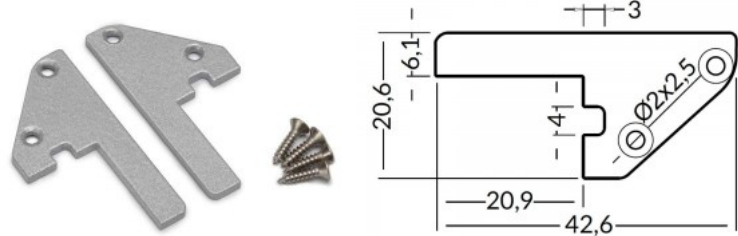

Päätytulppa TOPMET SMART16 valkoinen

Tuotekoodi 16282

Brändi [TOPMET](#)
Paketissa 10kpl
Rungon väri valkoinen
Rungon materiaali muovi

Päätytulppa TOPMET STEP10 hopea

Tuotekoodi 16041

Brändi [TOPMET](#)
Paketissa 10kpl
Laatikossa 100kpl
Rungon väri hopea
Rungon materiaali muovi