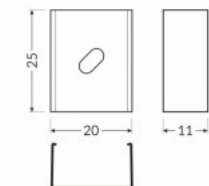

Kiinnitysklipsi TOPMET U4 valkoinen

Tuotekoodi 19564

Brändi [TOPMET](#)
Rungon väri valkoinen