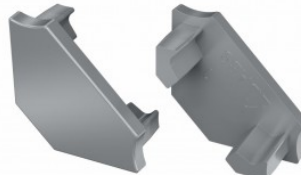

Päätytulppa LUMINES Type C päätykorkki ilman reikää hopea

Tuotekoodi 14671

Brändi [LUMINES](#)
Rungon väri hopea
Rungon materiaali muovi
Kiilto matto