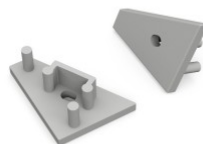

Päätytulppa TOPMET CORNER10 valkoinen

Tuotekoodi 23276

Brändi [TOPMET](#)
Paketissa 10kpl
Laatikossa 100kpl
Rungon väri valkoinen
Rungon materiaali muovi

Päätytulppa TOPMET CORNER10 valkoinen

Tuotekoodi 23277

Brändi [TOPMET](#)
Paketissa 10kpl
Laatikossa 100kpl
Rungon väri valkoinen
Rungon materiaali muovi

Päätytulppa TOPMET Corner10 with hole harmaa

Tuotekoodi 19138

Brändi [TOPMET](#)
Rungon väri harmaa
Rungon materiaali muovi