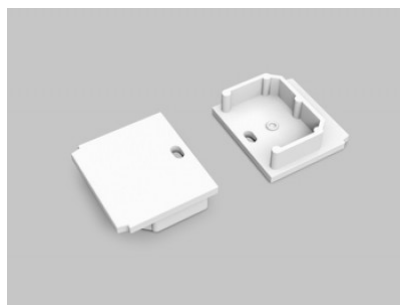

Alumiiniprofilili TOPMET Kinnitustross valkoinen

Tuotekoodi 20117

Brändi [TOPMET](#)
Korkeus 1500.0mm
Rungon väri valkoinen

Päätitulppa TOPMET LINEA-IN20 TRIMLESS with hole valkoinen

Tuotekoodi 19235

Brändi [TOPMET](#)
Paketissa 10kpl
Rungon väri valkoinen
Rungon materiaali muovi