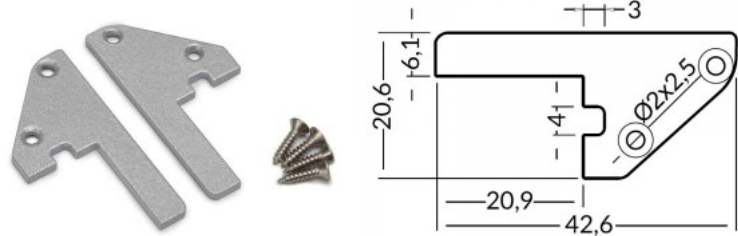

Päätytulppa TOPMET STEP10 hopea

Tuotekoodi 16041

Brändi [TOPMET](#)
Paketissa 10kpl
Laatikossa 100kpl
Rungon väri hopea
Rungon materiaali muovi