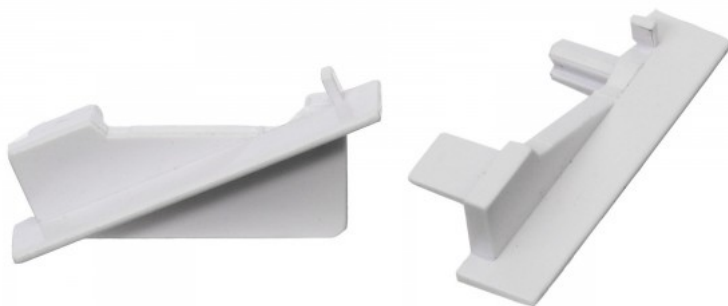

Päätytulppa LUZ NEGRA Amsterdam päätykappale ilman reikää

Tuotekoodi 14688

Brändi [LUZ NEGRA](#)
Rungon materiaali muovi
Kiilto matto