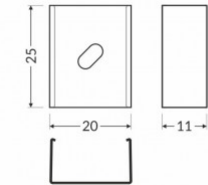

Tuotekoodi 19226

Brändi [TOPMET](#)
Rungon väri inox

Kiinnitysklipsi TOPMET U4 musta

Tuotekoodi 15507

Brändi [TOPMET](#)
Rungon väri musta

Kiinnitysklipsi TOPMET U4 valkoinen

Tuotekoodi 19564

Brändi [TOPMET](#)
Rungon väri valkoinen