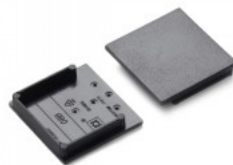

Päätytulppa TOPMET VARIO30-08B musta

Tuotekoodi 19965

Brändi [TOPMET](#)
Paketissa 10kpl
Laatikossa 100kpl
Rungon väri musta
Rungon materiaali muovi