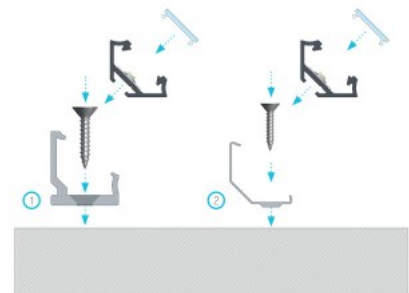

Kiinnityslevy LUMINES Type C H puristin, läpinäkyvä

Tuotekoodi 14762

Brändi [LUMINES](#)
Rungon väri läpinäkyvä
Rungon materiaali muovi

Kiinnityslevy LUMINES Type C H puristin, metalli

Tuotekoodi 14720

Brändi [LUMINES](#)
Rungon materiaali metalli
Kiilto matto