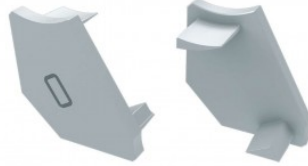

Tuotekoodi 15634

Brändi [LUMINES](#)
Rungon väri musta
Rungon materiaali muovi
Kiilto matto
Takuu 2 vuotta

Päätytulppa LUMINES Type H ABS päätykorkki, vasen valkoinen

Tuotekoodi 15701

Brändi [LUMINES](#)
Rungon väri valkoinen
Rungon materiaali muovi
Kiilto matto
Takuu 2 vuotta