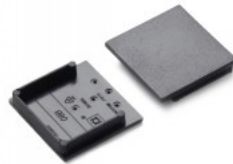

Päätytulppa TOPMET VARIO30-08B musta

Tuotekoodi 19965

Brändi [TOPMET](#)
Paketissa 10kpl
Laatikossa 100kpl
Rungon väri musta
Rungon materiaali muovi