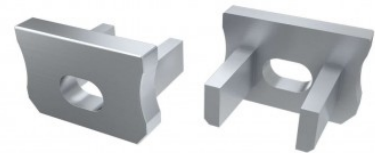

Päättytulppa LUMINES Type X päätykorkki jossa on reikä harmaa

Tuotekoodi 15527

Brändi [LUMINES](#)
Rungon väri harmaa
Rungon materiaali muovi
Kiilto matto