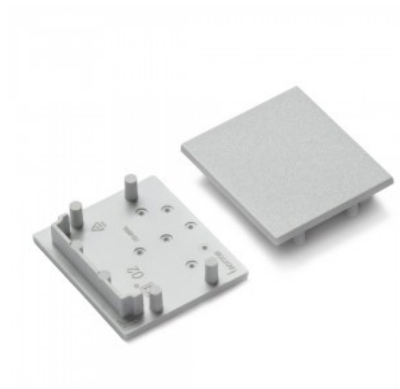

Päätytulppa TOPMET VARIO30-02 harmaa

Tuotekoodi 19967

Brändi [TOPMET](#)
Paketissa 10kpl
Laatikossa 100kpl
Rungon väri harmaa
Rungon materiaali muovi