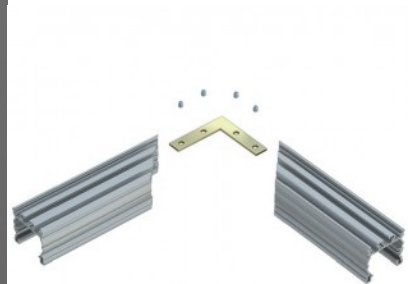

Tuotekoodi 16052

Pituus 5000.0mm
Rungon materiaali metalli

Tarvike 90° kulmaliitin

Tuotekoodi 19730

Laatikossa 60kpl

Päätytulppa ALU Flat

Tuotekoodi 13381

Päätytulppa CLARO ABS valkoinen