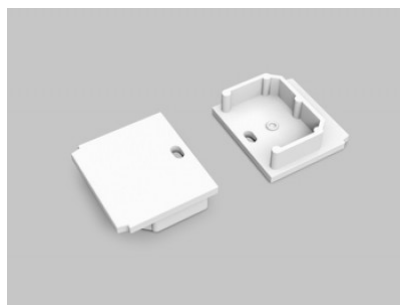

Päätytulppa TOPMET LINEA-IN20 TRIMLESS with hole valkoinen

Tuotekoodi 19235

Brändi [TOPMET](#)
Paketissa 10kpl
Rungon väri valkoinen
Rungon materiaali muovi