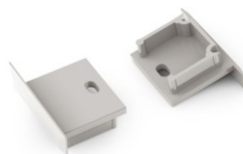

Päätytulppa TOPMET Smart-in16 harmaa

Tuotekoodi 19153

Brändi [TOPMET](#)
Rungon väri harmaa
Rungon materiaali muovi