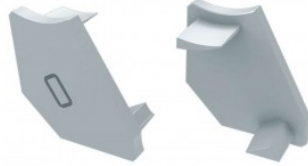

Päätytulppa LUMINES Type H ABS päätykorkki, vasen valkoinen

Tuotekoodi 15701

Brändi [LUMINES](#)
Rungon väri valkoinen
Rungon materiaali muovi
Kiilto matto
Takuu 2 vuotta