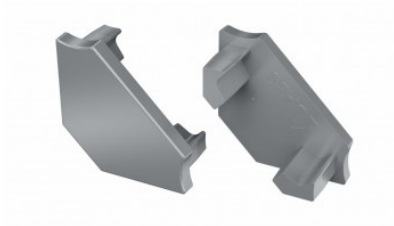

Päätytulppa LUMINES Type C päätykorkki ilman reikää hopea

Tuotekoodi 14671

Brändi [LUMINES](#)
Rungon väri hopea
Rungon materiaali muovi
Kiilto matto