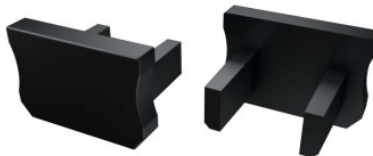

Päätytulppa LUMINES Type X päätykorkki ilman reikää musta

Tuotekoodi 16707

Brändi [LUMINES](#)
Rungon väri musta
Rungon materiaali muovi
Kiilto matto