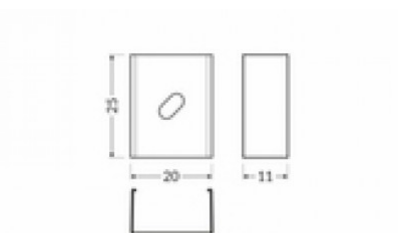

Kiinnitysklipsi TOPMET U4 inox

Tuotekoodi 19226

Brändi [TOPMET](#)
Rungon väri inox