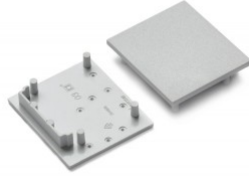

## Päätytulppa TOPMET VARIO30-03 harmaa

**Tuotekoodi 19166**

---

Brändi [TOPMET](#)  
Rungon väri harmaa  
Rungon materiaali muovi