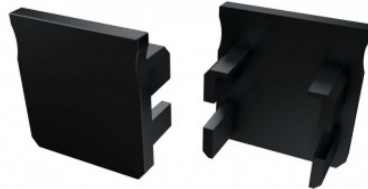

Päätytulppa LUMINES Type Y päätykorkki ilman reikää musta

Tuotekoodi 15378

Brändi [LUMINES](#)
Rungon väri musta