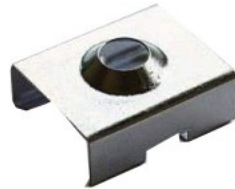

Alumiiniprofili LUZ NEGRA puristin Torino

Tuotekoodi 13369

Brändi [LUZ NEGRA](#)
Rungon materiaali metalli