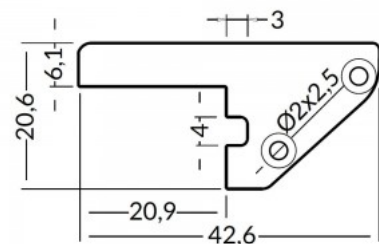

Päätytulppa TOPMET STEP10 hopea

Tuotekoodi 16041

Brändi [TOPMET](#)
Paketissa 10kpl
Laatikossa 100kpl
Rungon väri hopea
Rungon materiaali muovi