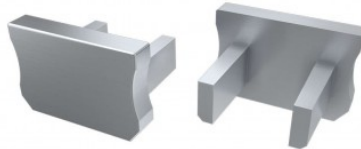

Päätytulppa LUMINES Type X päätykorkki ilman reikää harmaa

Tuotekoodi 15526

Brändi [LUMINES](#)
Rungon väri harmaa
Rungon materiaali muovi
Kiilto matto