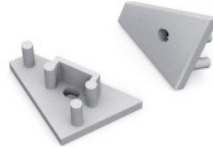

Päätytulppa TOPMET CORNER10 hopea

Tuotekoodi 15921

Brändi [TOPMET](#)
Paketissa 10kpl
Laatikossa 100kpl
Rungon väri hopea
Rungon materiaali muovi