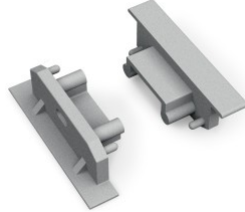

Päätytulppa TOPMET GROOVE14 hopea

Tuotekoodi 19205

Brändi [TOPMET](#)
Paketissa 10kpl
Rungon väri hopea
Rungon materiaali muovi