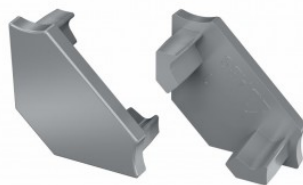

Päätytulppa LUMINES Type C päätykorkki ilman reikää hopea

Tuotekoodi 14671

Brändi [LUMINES](#)
Rungon väri hopea
Rungon materiaali muovi
Kiilto matto