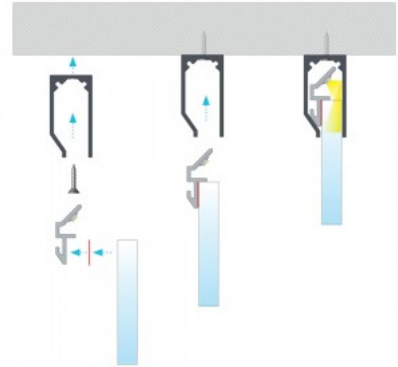

Päätulpat GEMI alumiiniprofilille.

Tarvike LUMINES I6 2m Fari hopea

Tuotekoodi 17302

Brändi [LUMINES](#)
Pituus 2000.0mm
Rungon väri hopea

Fari-profiili Lumines I6 alumiiniprofiili [I6 alumiiniprofiilia](#) varten.
Lasile/pleksilasille kiinnitetään Fari-profiiliin itseliimautuvalla nauhalla, jonka jälkeen se voidaan kiinnittää [I6 alumiiniprofiiliin](#).