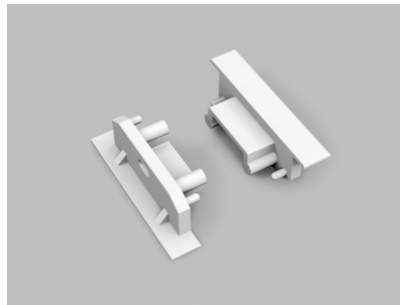

Päätytulppa TOPMET GROOVE14 valkoinen

Tuotekoodi 19204

Brändi [TOPMET](#)
Paketissa 10kpl
Rungon väri valkoinen
Rungon materiaali muovi

Päätytulppa TOPMET HIDE10 with hole harmaa

Tuotekoodi 17922

Brändi [TOPMET](#)
Laatikossa 20kpl
Rungon väri harmaa
Rungon materiaali muovi