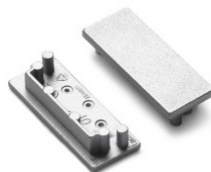

Päätytulppa TOPMET VARIO30-01 hopea

Tuotekoodi 19165

Brändi [TOPMET](#)
Rungon väri hopea
Rungon materiaali muovi