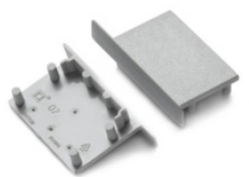

Tuotekoodi 19169

Brändi [TOPMET](#)
Rungon väri musta
Rungon materiaali muovi

Päätytulppa TOPMET VARIO30-03 valkoinen

Tuotekoodi 19170

Brändi [TOPMET](#)
Rungon väri valkoinen
Rungon materiaali muovi

Päätytulppa TOPMET VARIO30-06 hopea