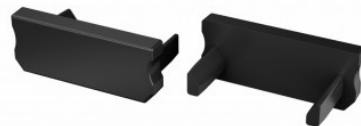

Päätytulppa LUMINES Type D pääty tulppa ilman reikää musta

Tuotekoodi 14906

Brändi [LUMINES](#)
Rungon väri musta
Rungon materiaali muovi