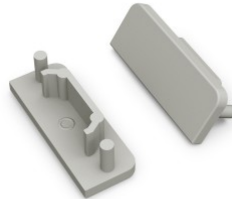

Päätytulppa TOPMET SURFACE10.v2 hopea

Tuotekoodi 19683

Brändi [TOPMET](#)
Paketissa 10kpl
Laatikossa 100kpl
Rungon väri hopea
Rungon materiaali muovi

Päätytulppa TOPMET Surface14 harmaa

Tuotekoodi 19143

Brändi [TOPMET](#)
Rungon väri harmaa
Rungon materiaali muovi