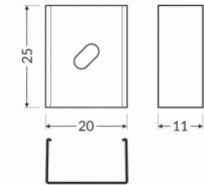

Kiinnitysklipsi TOPMET U4 musta

Tuotekoodi 15507

Brändi [TOPMET](#)
Rungon väri musta