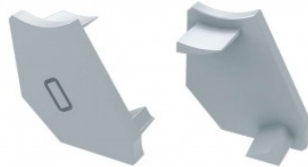

Päätytulppa LUMINES Type H ABS päätykorkki, oikea valkoinen

Tuotekoodi 15702

Brändi [LUMINES](#)
Rungon väri valkoinen
Rungon materiaali muovi
Kiilto matto
Takuu 2 vuotta