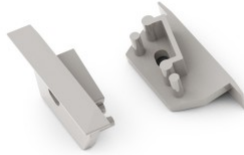

Päätytulppa TOPMET DIAGONAL14 F harmaa

Tuotekoodi 23232

Brändi [TOPMET](#)
Paketissa 10kpl
Rungon väri harmaa
Rungon materiaali muovi