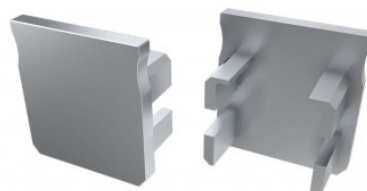

Kiinnityslevy LUMINES Type Y läpinäkyvä

Tuotekoodi 14760

Brändi [LUMINES](#)
Rungon väri läpinäkyvä
Rungon materiaali muovi

Päättytulppa LUMINES Type Y päätykorkki ilman reikää harmaa

Tuotekoodi 14695

Brändi [LUMINES](#)
Rungon väri harmaa