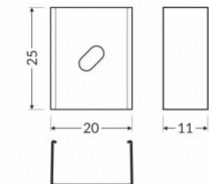

Kiinnitysklipsi TOPMET U4 musta

Tuotekoodi 15507

Brändi [TOPMET](#)
Rungon väri musta