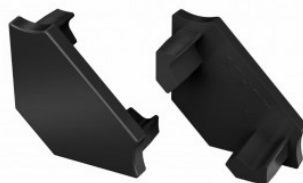

Päätytulppa LUMINES Type C päätykorkki ilman reikää, musta

Tuotekoodi 14794

Brändi [LUMINES](#)
Rungon väri musta
Rungon materiaali muovi
Kiilto matto
Takuu 2 vuotta