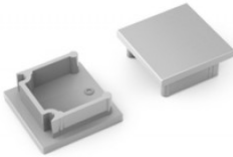

Päätytulppa TOPMET Smart16 BC3 hopea

Tuotekoodi 19152

Brändi [TOPMET](#)
Rungon väri hopea
Rungon materiaali muovi