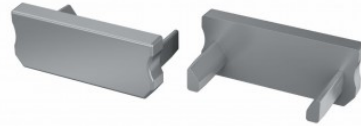

Päätytulppa LUMINES Type D pääty tulppa ilman reikää harmaa

Tuotekoodi 14904

Brändi [LUMINES](#)
Rungon väri harmaa
Rungon materiaali muovi