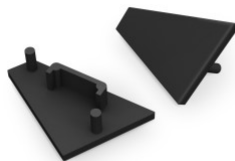

Päätytulppa TOPMET Corner14 musta

Tuotekoodi 19150

Brändi [TOPMET](#)
Rungon väri musta
Rungon materiaali muovi