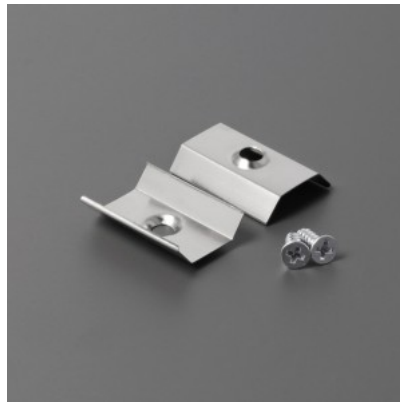

Kiinnitysklipsi TOPMET U5 inox

Tuotekoodi 16253

Brändi [TOPMET](#)
Rungon väri inox

Kiinnitysklipsi TOPMET U6 cone inox

Tuotekoodi 19220

Brändi [TOPMET](#)
Rungon väri inox

Kiinnitysklipsi TOPMET U6 inox

Tuotekoodi 19221