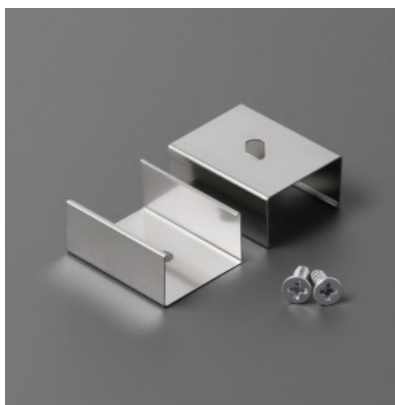

## Kiinnitysklipsi TOPMET U4 inox

Tuotekoodi 19226

Brändi [TOPMET](#)  
Rungon väri inox