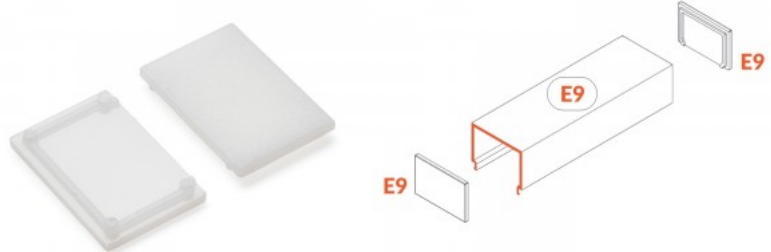

Päätytulppa TOPMET E9

Tuotekoodi 16399

Brändi [TOPMET](#)
Paketissa 10kpl
Rungon materiaali muovi