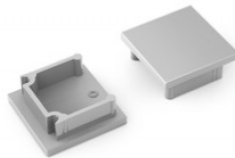

Päätytulppa TOPMET Smart16 BC3 hopea

Tuotekoodi 19152

Brändi [TOPMET](#)
Rungon väri hopea
Rungon materiaali muovi