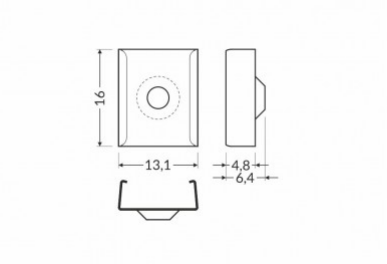

Kiinnitysklipsi TOPMET Z cone musta

Tuotekoodi 19223

Brändi [TOPMET](#)
Rungon väri musta