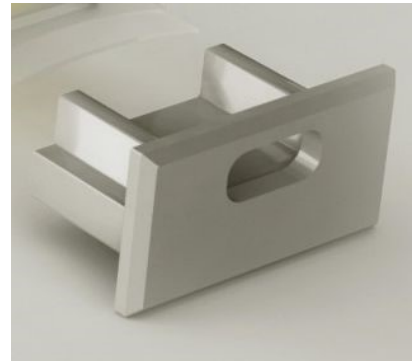

Päätytulppa LUZ NEGRA Milano päätykappale, jossa on reikä

Tuotekoodi 13356

Brändi [LUZ NEGRA](#)
Rungon materiaali muovi
Kiilto matto