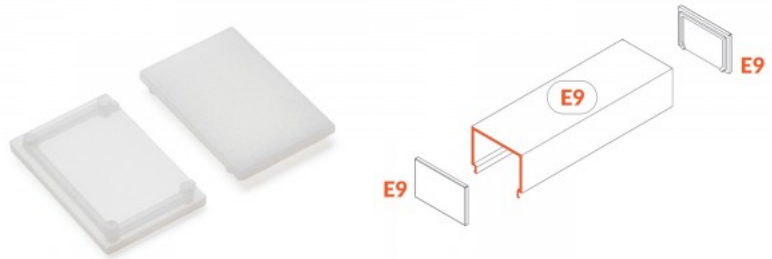

Päätetulppa TOPMET E9

Tuotekoodi 16399

Brändi [TOPMET](#)
Paketissa 10kpl
Rungon materiaali muovi