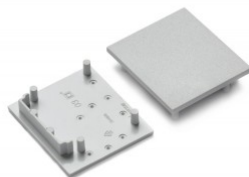

Päätetulppa TOPMET VARIO30-03 harmaa

Tuotekoodi 19166

Brändi [TOPMET](#)
Rungon väri harmaa
Rungon materiaali muovi

Päätetulppa TOPMET VARIO30-03 hopea

Tuotekoodi 22032

Brändi [TOPMET](#)
Rungon väri hopea
Rungon materiaali muovi