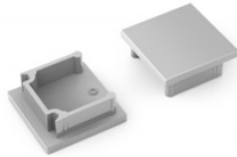

Päätytulppa TOPMET Smart16 BC3 hopea

Tuotekoodi 19152

Brändi [TOPMET](#)
Rungon väri hopea
Rungon materiaali muovi