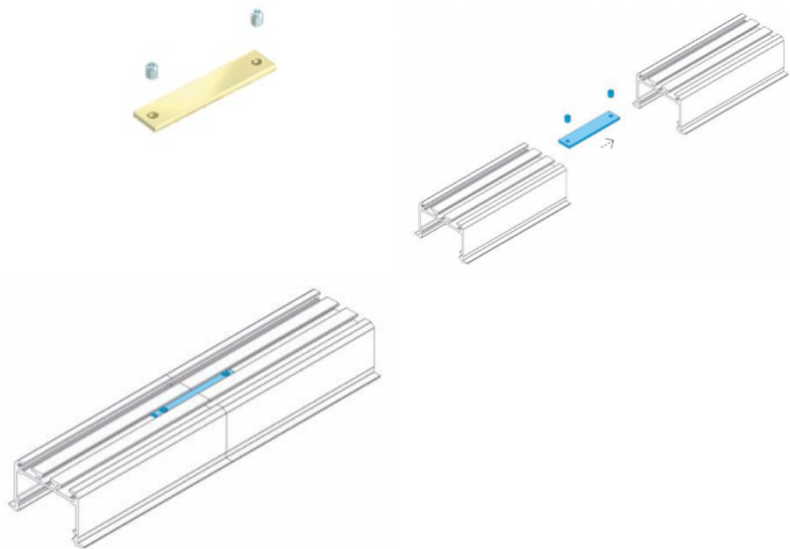

Tarvike LUMINES suora yhteys

Tuotekoodi 15054

Brändi [LUMINES](#)

COSMO, SILEDA, inSILEDA, DILEDA, inDILEDA, UNICO, DOPIO, iLEDO, INSO, TALIA, TALIA M3, inTALIA, LARGO, LARGO M3, LARGO M4, inLARGO, ZATI, SUBLI, SORGA, TIANO, FLARO, LOGI, CONVA, TOPO, PERO, VEDA