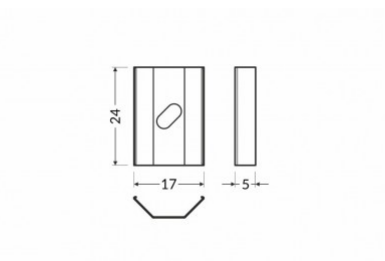

## Kiinnitysklipsi TOPMET U6 inox

Tuotekoodi 19221

Brändi [TOPMET](#)  
Rungon väri inox