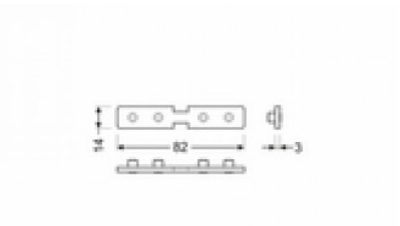

Tarvike TOPMET connector Q180D

Tuotekoodi 15445

Brändi [TOPMET](#)