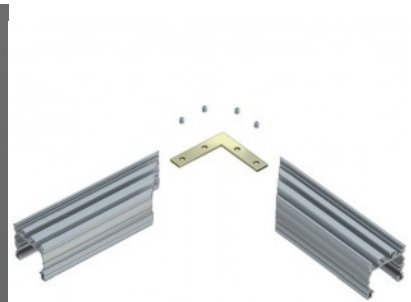

Tarvike TOPMET 90° kulmaliitin

Tuotekoodi 19730

Brändi [TOPMET](#)
Laatikossa 60kpl

Päätetulppa TOPMET ARC12 D harmaa

Tuotekoodi 19963

Brändi [TOPMET](#)
Paketissa 10kpl
Rungon väri harmaa
Rungon materiaali muovi

Päätetulppa TOPMET ARC12 D hopea

Tuotekoodi 16254

Brändi [TOPMET](#)
Paketissa 10kpl
Rungon väri hopea
Rungon materiaali muovi