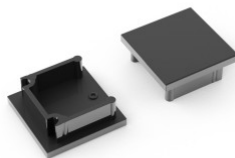

Päätytulppa TOPMET SMART16 musta

Tuotekoodi 15750

Brändi [TOPMET](#)
Paketissa 10kpl
Rungon väri musta
Rungon materiaali muovi