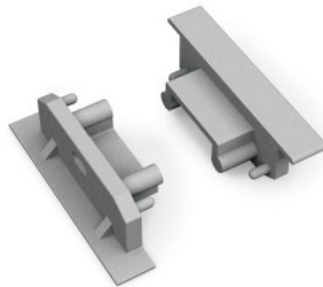

Päätytulppa TOPMET SURFACE14 with hole valkoinen

Tuotekoodi 16129

Brändi [TOPMET](#)
Korkeus 9.0mm
Leveys 24.0mm
Rungon väri valkoinen
Rungon materiaali alumiini