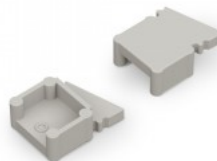

Päätytulppa TOPMET Omni10 harmaa

Tuotekoodi 20722

Brändi [TOPMET](#)
Rungon väri harmaa