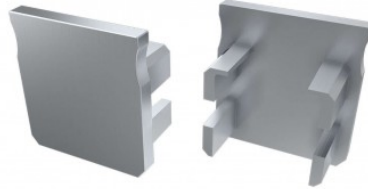

Päätytulppa LUMINES Type Y päätykorkki ilman reikää harmaa

Tuotekoodi 14695

Brändi [LUMINES](#)
Rungon väri harmaa