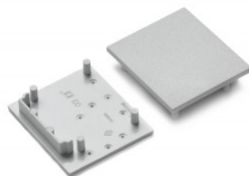

Päätetulppa TOPMET VARIO30-03 harmaa

Tuotekoodi 19166

Brändi [TOPMET](#)
Rungon väri harmaa
Rungon materiaali muovi

Päätetulppa TOPMET VARIO30-03 hopea

Tuotekoodi 22032

Brändi [TOPMET](#)
Rungon väri hopea
Rungon materiaali muovi