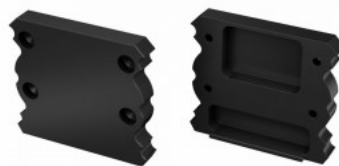

Päättytulppa LUMINES TALIA ALU musta

Tuotekoodi 16218

Brändi [LUMINES](#)

Rungon väri musta
Rungon materiaali alumiini