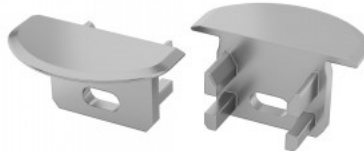

Tuotekoodi 17891

Brändi [LUMINES](#)
Rungon väri harmaa
Rungon materiaali muovi

Päätytulpat Type J alumiiniprofilille.

Päätytulppa LUMINES Type U hopea

Tuotekoodi 17337

Brändi [LUMINES](#)
Paketissa 2kpl
Rungon väri hopea