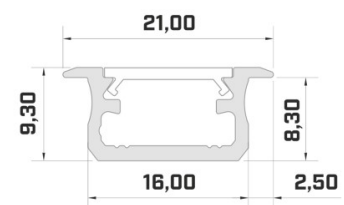

Alumiiniprofili LUMINES Type B 2m hopea

Tuotekoodi 14513

Brändi [LUMINES](#)
Korkeus 9.3mm
Leveys 16.0mm
Pituus 2020.0mm
Rungon väri hopea
Rungon materiaali alumiini

Hinta ilman kantta!

Alumiiniprofili LUMINES Type B 2m inox