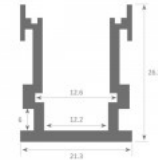

Alumiiniprofili LUZ NEGRA Dublin XL 3m hopea IP65

Tuotekoodi 16044

Brändi [LUZ NEGRA](#)
Koteloitusluokka IP65
Korkeus 26.1mm
Leveys 21.3mm
Pituus 3000.0mm
Rungon väri hopea
Rungon materiaali alumiini
Kiilto matto

Hinta ilman kantta!

Scale 1:2

Scale 1:1

Alumiiniprofili LUZ NEGRA Frankfurt 2m hopea

Tuotekoodi 13340

Brändi [LUZ NEGRA](#)
Korkeus 7.5mm
Leveys 21.0mm
Pituus 2000.0mm
Rungon väri hopea
Rungon materiaali alumiini
Kiilto matto

Hinta ilman kantta!

Alumiiniprofili LUZ NEGRA Montana 2m hopea

Tuotekoodi 14679

Brändi [LUZ NEGRA](#)
Korkeus 14.0mm
Pituus 2000.0mm
Rungon väri hopea
Rungon materiaali alumiini
Kiilto matto

Hinta ilman kantta!