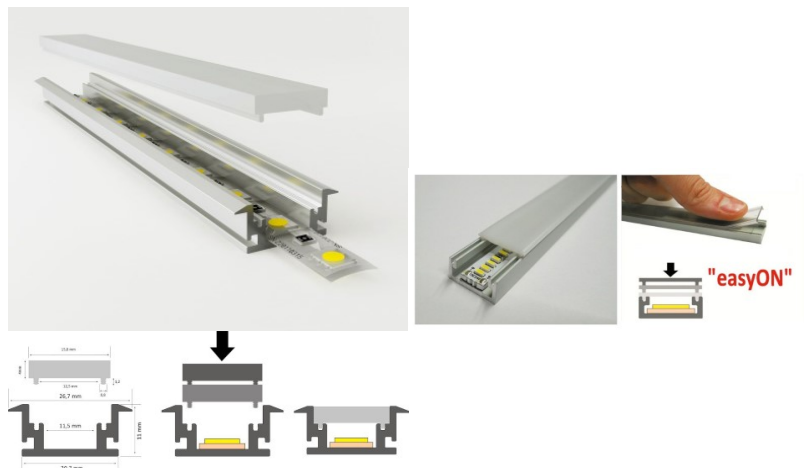

Alumiiniprofili LUZ NEGRA Berlin XL 3m hopea

Tuotekoodi 15604

Brändi [LUZ NEGRA](#)

Korkeus 12.5mm

Leveys 28.4mm

Pituus 3000.0mm

Rungon väri hopea

Rungon materiaali alumiini

Kiilto matto

Hinta ilman kantta!

Alumiiniprofili LUZ NEGRA Dublin 2m hopea

Tuotekoodi 13343

Brändi [LUZ NEGRA](#)

Korkeus 11.0mm

Leveys 26.7mm

Pituus 2000.0mm

Rungon väri hopea

Rungon materiaali alumiini

Kiilto matto

Hinta ilman kantta!