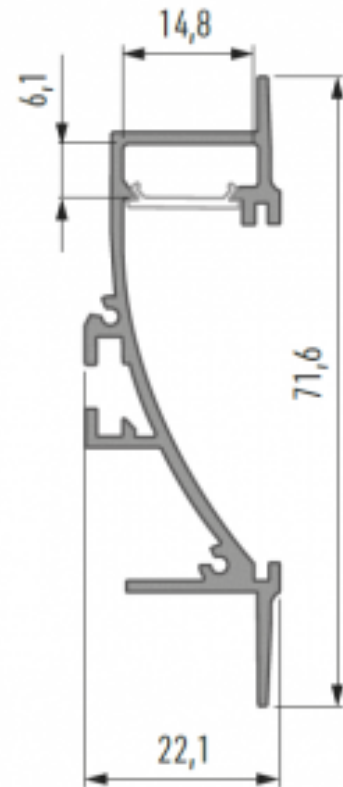

Alumiiniprofili LUMINES Type B 2m hopea

Tuotekoodi 14513

Brändi [LUMINES](#)
Korkeus 9.3mm
Leveys 16.0mm
Pituus 2020.0mm
Rungon väri hopea
Rungon materiaali alumiini

Hinta ilman kantta!

Alumiiniprofili LUMINES Type B 2m inox