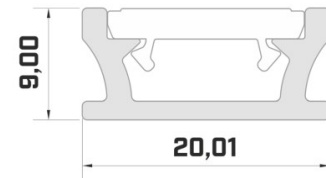

Alumiiniprofili LUMINES TERRA 2m hopea

Tuotekoodi 14539

Brändi [LUMINES](#)
Korkeus 9.0mm
Leveys 20.0mm
Pituus 2020.0mm
Rungon väri hopea
Rungon materiaali alumiini

Hinta ilman kantta!