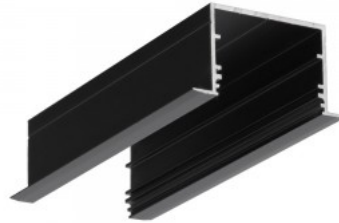

Alumiiniprofili TOPMET VARIO30-07 2m musta

Tuotekoodi 16336

Brändi [TOPMET](#)
Korkeus 24.0mm
Leveys 33.4mm
Pituus 2000.0mm
Rungon väri musta
Rungon materiaali alumiini