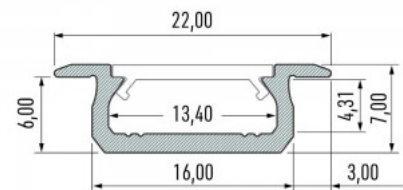

Alumiiniprofili LUMINES Type Z 3m valkoinen

Tuotekoodi 16985

Brändi [LUMINES](#)
Korkeus 7.0mm
Leveys 16.0mm
Pituus 3000.0mm
Rungon väri valkoinen
Rungon materiaali alumiini
Kiilto matto

Hinta ilman kantta!