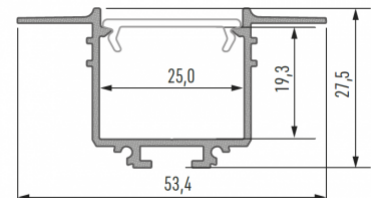

Alumiiniprofili LUMINES Subli valkoinen 2m

Tuotekoodi 15055

Brändi [LUMINES](#)
Pituus 2000.0mm