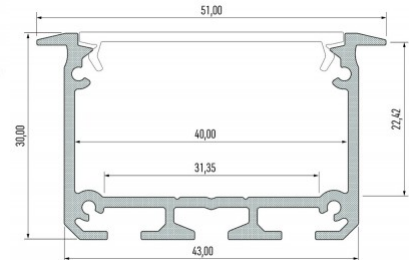

Alumiiniprofili LUMINES INSO 3m hopea

Tuotekoodi 14653

Brändi [LUMINES](#)
Korkeus 30.0mm
Leveys 43.0mm
Pituus 3000.0mm
Rungon väri hopea
Rungon materiaali alumiini

Hinta ilman kantta!

Alumiiniprofili LUMINES INSO 3m musta

Tuotekoodi 16452

Brändi [LUMINES](#)
Korkeus 30.0mm
Leveys 43.0mm
Pituus 3000.0mm
Rungon väri musta
Rungon materiaali alumiini

Hinta ilman kantta!