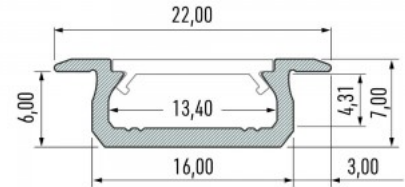

Alumiiniprofili LUMINES Type Z 2m hopea

Tuotekoodi 14672

Brändi [LUMINES](#)
Korkeus 7.0mm
Leveys 16.0mm
Pituus 2020.0mm
Rungon väri hopea
Rungon materiaali alumiini
Kiilto matto

Hinta ilman kantta!