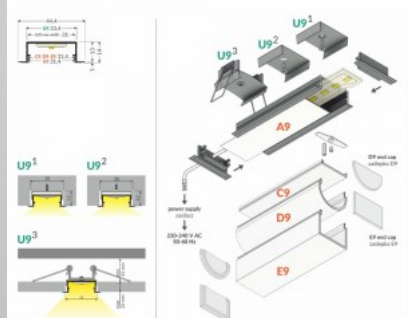

Tuotekoodi 16394

Brändi [TOPMET](#)
Korkeus 14.0mm
Leveys 33.4mm
Pituus 2000.0mm
Rungon väri musta
Rungon materiaali alumiini

Alumiiniprofili TOPMET VARIO30-06 2m valkoinen

Tuotekoodi 17030

Brändi [TOPMET](#)
Korkeus 14.0mm
Leveys 33.4mm
Pituus 2000.0mm
Laatikossa 20kpl
Rungon väri valkoinen
Rungon materiaali alumiini