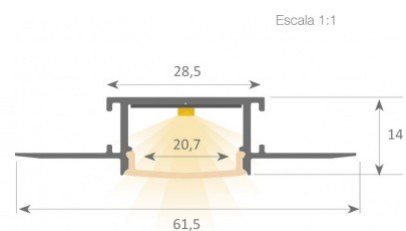

Hinta ilman kantta!

Alumiiniprofili LUZ NEGRA Montana 2m hopea

Tuotekoodi 14679

Brändi [LUZ NEGRA](#)
Korkeus 14.0mm
Pituus 2000.0mm
Rungon väri hopea
Rungon materiaali alumiini
Kiilto matto

Hinta ilman kantta!