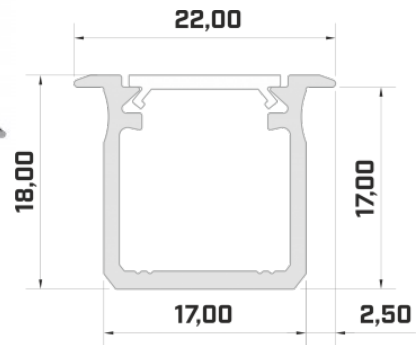

Brändi [LUMINES](#)
Korkeus 13.0mm
Leveys 27.2mm
Pituus 2020.0mm
Rungon väri hopea
Rungon materiaali alumiini

Upotettava hopea alumiiniprofili. LED House -valikoimasta löydät myös sopivat päätylevyt ja kannet.

Tuotekoodi 16363

Brändi [LUMINES](#)
Korkeus 18.0mm
Leveys 22.0mm
Pituus 3000.0mm
Rungon väri hopea
Rungon materiaali alumiini

Hinta ilman kantta!

Alumiiniprofili LUMINES Type G 3m musta

Tuotekoodi 14811

Brändi [LUMINES](#)
Korkeus 18.0mm
Leveys 22.0mm
Pituus 2020.0mm
Rungon väri musta
Rungon materiaali alumiini

Hinta ilman kantta!

Alumiiniprofili LUMINES Type J 2m hopea

Tuotekoodi 16813

Brändi [LUMINES](#)
Korkeus 18.0mm
Leveys 17.0mm
Pituus 2020.0mm
Rungon väri hopea
Rungon materiaali alumiini

Hinta ilman kantta!