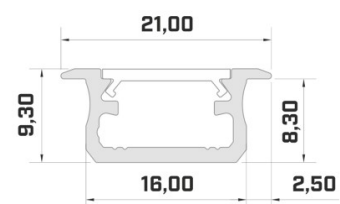

Tuotekoodi 15053

Brändi [LUMINES](#)
Korkeus 9.3mm
Leveys 16.0mm
Rungon väri inox
Rungon materiaali alumiini

Hinta ilman kantta!

Alumiiniprofili LUMINES Type B 2m musta

Tuotekoodi 15174

Brändi [LUMINES](#)
Korkeus 9.3mm
Leveys 16.0mm
Pituus 2020.0mm
Rungon väri musta
Rungon materiaali alumiini

Hinta ilman kantta!

Alumiiniprofili LUMINES Type B 2m valkoinen

Tuotekoodi 15637

Brändi [LUMINES](#)
Korkeus 9.3mm
Leveys 16.0mm
Pituus 2020.0mm
Rungon väri valkoinen
Rungon materiaali alumiini

Hinta ilman kantta!