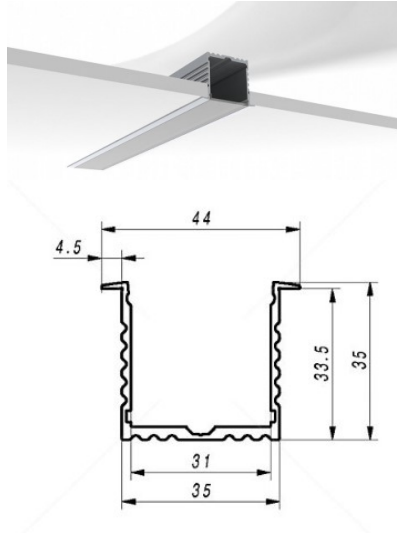

Alumiiniprofili ALU PowerLine RPL 35mm 2m

Tuotekoodi 14509

Korkeus 35.0mm
Leveys 35.0mm
Pituus 2000.0mm