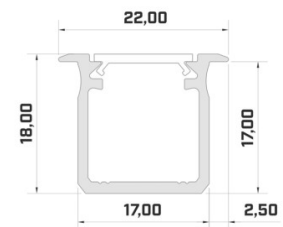

Alumiiniprofili LUMINES Type G 2m hopea

Tuotekoodi 14535

Brändi [LUMINES](#)
Korkeus 18.0mm
Leveys 22.0mm
Pituus 2020.0mm
Rungon väri hopea
Rungon materiaali alumiini

Hinta ilman kantta!

Alumiiniprofili LUMINES Type G 2m musta

Tuotekoodi 14785

Brändi [LUMINES](#)
Korkeus 18.0mm
Leveys 22.0mm
Pituus 2020.0mm
Rungon väri musta
Rungon materiaali alumiini

Hinta ilman kantta!