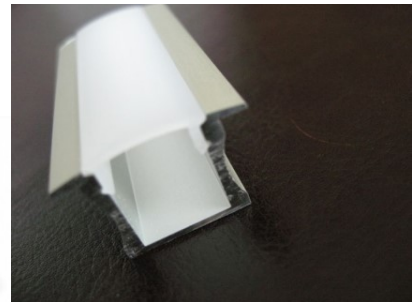

Alumiiniprofili ALU PowerLine RPL 35mm 2m

Tuotekoodi 14509

Korkeus 35.0mm
Leveys 35.0mm
Pituus 2000.0mm

Alumiiniprofili ALU SlimLine Recessed 15mm 2m

Tuotekoodi 13080

Linssin kulma 0
Pituus 2.0mm

Alumiiniprofili LUMINES Flaro 2m valkoinen