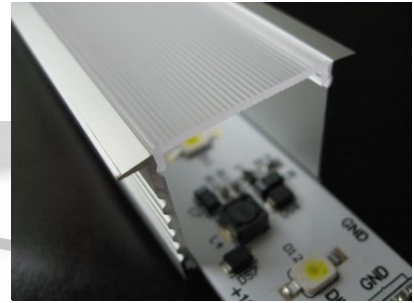

Alumiiniprofili ALU PowerLine RPL 35mm 2m

Tuotekoodi 14509

Korkeus 35.0mm
Leveys 35.0mm
Pituus 2000.0mm

Alumiiniprofili ALU SlimLine Recessed 15mm 2m

Tuotekoodi 13080

Linssin kulma 0
Pituus 2.0mm

Alumiiniprofili LUMINES Flaro 2m valkoinen