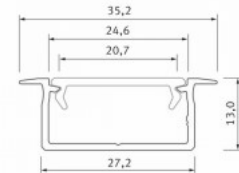

Alumiiniprofili LUMINES GEMI 2m musta

Tuotekoodi 17329

Brändi [LUMINES](#)
Korkeus 13.0mm
Leveys 27.2mm
Pituus 2020.0mm
Rungon väri musta
Rungon materiaali alumiini

Upotettava musta alumiiniprofili. LED House -valikoimasta löydät myös sopivat pätylevyt ja kannet.