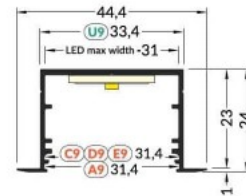

Alumiiniprofili TOPMET VARIO30-07 2m musta

Tuotekoodi 16336

Brändi [TOPMET](#)
Korkeus 24.0mm
Leveys 33.4mm
Pituus 2000.0mm
Rungon väri musta
Rungon materiaali alumiini