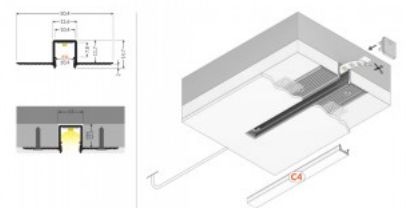

Alumiiniprofili TOPMET FLOOR12 K/U 2m harmaa

Tuotekoodi 16056

Brändi [TOPMET](#)
Korkeus 24.0mm
Leveys 33.4mm
Pituus 2000.0mm
Rungon väri harmaa

Alumiiniprofili TOPMET HIDE10 3m hopea

Tuotekoodi 17226

Brändi [TOPMET](#)
Korkeus 14.7mm
Leveys 50.4mm
Pituus 3000.0mm
Rungon väri hopea
Rungon materiaali alumiini