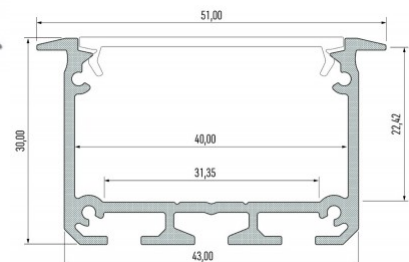

Alumiiniprofili LUMINES INSO 3m hopea

Tuotekoodi 14653

Brändi [LUMINES](#)
Korkeus 30.0mm
Leveys 43.0mm
Pituus 3000.0mm
Rungon väri hopea
Rungon materiaali alumiini

Hinta ilman kantta!

Alumiiniprofili LUMINES INSO 3m musta

Tuotekoodi 16452

Brändi [LUMINES](#)
Korkeus 30.0mm
Leveys 43.0mm
Pituus 3000.0mm
Rungon väri musta
Rungon materiaali alumiini

Hinta ilman kantta!