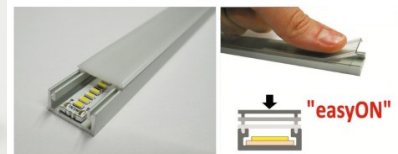

Alumiiniprofili LUZ NEGRA Montana 2m hopea

Tuotekoodi 14679

Brändi [LUZ NEGRA](#)
Korkeus 14.0mm
Pituus 2000.0mm
Rungon väri hopea
Rungon materiaali alumiini
Kiilto matto

Hinta ilman kantta!