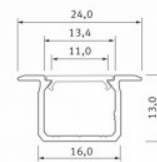

Alumiiniprofili LUMINES type U 2m valkoinen

Tuotekoodi 17325

Brändi [LUMINES](#)

Korkeus 13.0mm

Leveys 16.0mm

Pituus 2020.0mm

Rungon väri valkoinen

Rungon materiaali alumiini

Upotettava valkoinen alumiiniprofili. LED House -valikoimasta löydät myös sopivat päätylevyt ja kannet.