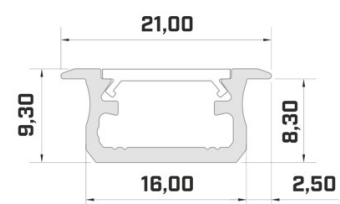

Tuotekoodi 16241

Brändi [LUMINES](#)
Korkeus 9.3mm
Leveys 16.0mm
Pituus 3000.0mm
Rungon väri musta
Rungon materiaali alumiini

Hinta ilman kantta!

Alumiiniprofili LUMINES Type B 3m valkoinen

Tuotekoodi 17583

Brändi [LUMINES](#)
Korkeus 9.3mm
Leveys 16.0mm
Pituus 3000.0mm
Rungon väri valkoinen
Rungon materiaali alumiini

Hinta ilman kantta!

Alumiiniprofili LUMINES Type G 2m hopea

Tuotekoodi 14535

Brändi [LUMINES](#)
Korkeus 18.0mm
Leveys 22.0mm
Pituus 2020.0mm
Rungon väri hopea
Rungon materiaali alumiini