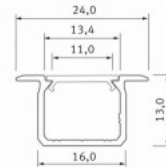

Alumiiniprofili LUMINES type U 2m musta

Tuotekoodi 17326

Brändi [LUMINES](#)

Korkeus 13.0mm

Leveys 16.0mm

Pituus 2020.0mm

Rungon väri musta

Rungon materiaali alumiini

Upotettava musta alumiiniprofili. LED House -valikoimasta löydät myös sopivat päätylevyt ja kannet.