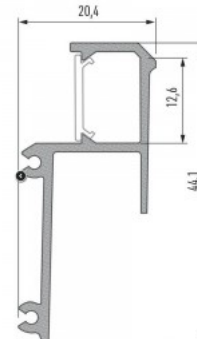

Tuotekoodi 16894

Brändi [LUMINES](#)
Korkeus 20.4mm
Leveys 44.1mm
Pituus 2020.0mm
Rungon väri hopea
Rungon materiaali alumiini

Hinta ilman kantta!

Alumiiniprofili LUMINES IPA16 2m hopea

Tuotekoodi 17271

Brändi [LUMINES](#)
Korkeus 20.4mm
Leveys 44.1mm
Pituus 2020.0mm
Paketissa 1kpl
Rungon väri hopea
Rungon materiaali alumiini