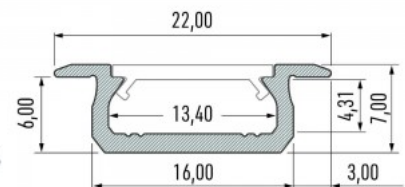

Alumiiniprofili LUMINES Type Z 2m musta

Tuotekoodi 15048

Brändi [LUMINES](#)
Korkeus 7.0mm
Leveys 16.0mm
Pituus 2020.0mm
Rungon väri musta
Rungon materiaali alumiini
Kiilto matto

Hinta ilman kantta!