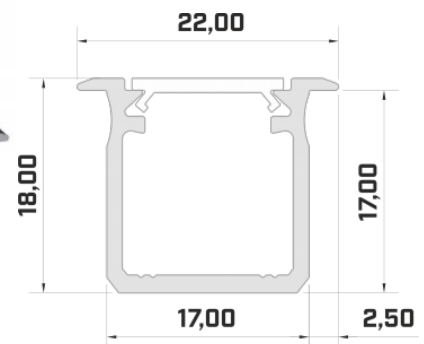

Brändi [LUMINES](#)
Korkeus 13.0mm
Leveys 27.2mm
Pituus 2020.0mm
Rungon väri hopea
Rungon materiaali alumiini

Upotettava hopea alumiiniprofili. LED House -valikoimasta löydät myös sopivat päätylevyt ja kannet.

Brändi [LUMINES](#)
Korkeus 9.3mm
Leveys 16.0mm
Pituus 3000.0mm
Rungon väri valkoinen
Rungon materiaali alumiini

Hinta ilman kantta!

Alumiiniprofili LUMINES Type G 2m hopea

Tuotekoodi 14535

Brändi [LUMINES](#)
Korkeus 18.0mm
Leveys 22.0mm
Pituus 2020.0mm
Rungon väri hopea
Rungon materiaali alumiini

Hinta ilman kantta!

Alumiiniprofili LUMINES Type G 2m musta

Tuotekoodi 14785

Brändi [LUMINES](#)
Korkeus 18.0mm
Leveys 22.0mm
Pituus 2020.0mm
Rungon väri musta
Rungon materiaali alumiini

Hinta ilman kantta!