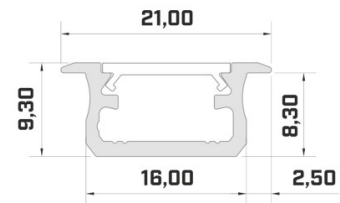

Alumiiniprofili ALU PowerLine RPL 35mm 2m

Tuotekoodi 14509

Korkeus 35.0mm
Leveys 35.0mm
Pituus 2000.0mm

Alumiiniprofili ALU SlimLine Recessed 15mm 2m

Tuotekoodi 13080

Linssin kulma 0
Pituus 2.0mm

Alumiiniprofili LUMINES Flaro 2m valkoinen

Brändi [LUMINES](#)
Korkeus 13.0mm
Leveys 27.2mm
Pituus 2020.0mm
Rungon väri hopea
Rungon materiaali alumiini

Upotettava hopea alumiiniprofili. LED House -valikoimasta löydät myös sopivat päätylevyt ja kannet.

Alumiiniprofili LUMINES Type B 2m hopea

Tuotekoodi 14513

Brändi [LUMINES](#)
Korkeus 9.3mm
Leveys 16.0mm
Pituus 2020.0mm
Rungon väri hopea
Rungon materiaali alumiini

Hinta ilman kantta!

Alumiiniprofili LUMINES Type B 2m inox

Tuotekoodi 15053

Brändi [LUMINES](#)
Korkeus 9.3mm
Leveys 16.0mm
Rungon väri inox
Rungon materiaali alumiini

Hinta ilman kantta!

Alumiiniprofili LUMINES Type B 2m musta

Tuotekoodi 15174

Brändi [LUMINES](#)
Korkeus 9.3mm
Leveys 16.0mm
Pituus 2020.0mm
Rungon väri musta
Rungon materiaali alumiini