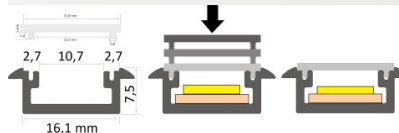

Alumiiniprofili LUZ NEGRA Montana 2m hopea

Tuotekoodi 14679

Brändi [LUZ NEGRA](#)
Korkeus 14.0mm
Pituus 2000.0mm
Rungon väri hopea
Rungon materiaali alumiini
Kiilto matto

Hinta ilman kantta!