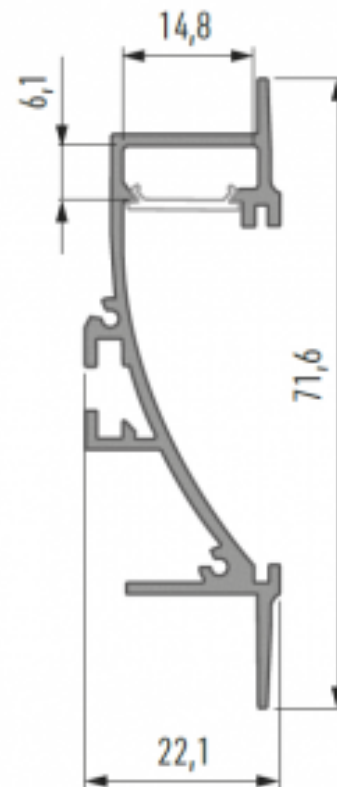

Alumiiniprofili LUMINES Tiano hopea 2m harmaa

Tuotekoodi 15056

Brändi [LUMINES](#)
Pituus 2000.0mm
Rungon väri harmaa