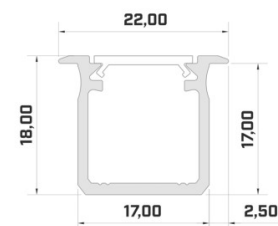

Brändi [LUMINES](#)
Korkeus 9.3mm
Leveys 16.0mm
Pituus 3000.0mm
Rungon väri valkoinen
Rungon materiaali alumiini

Hinta ilman kantta!

Alumiiniprofili LUMINES Type G 2m hopea

Tuotekoodi 14535

Brändi [LUMINES](#)
Korkeus 18.0mm
Leveys 22.0mm
Pituus 2020.0mm
Rungon väri hopea
Rungon materiaali alumiini

Alumiiniprofili LUMINES Type G 2m valkoinen

Tuotekoodi 14786

Brändi [LUMINES](#)
Korkeus 18.0mm
Leveys 22.0mm
Rungon väri valkoinen
Rungon materiaali alumiini

Hinta ilman kantta!

Alumiiniprofili LUMINES Type G 3m hopea

Tuotekoodi 16363

Brändi [LUMINES](#)
Korkeus 18.0mm
Leveys 22.0mm
Pituus 3000.0mm
Rungon väri hopea
Rungon materiaali alumiini

Hinta ilman kantta!

Alumiiniprofili LUMINES Type G 3m musta

Tuotekoodi 14811

Brändi [LUMINES](#)
Korkeus 18.0mm
Leveys 22.0mm
Pituus 2020.0mm
Rungon väri musta
Rungon materiaali alumiini