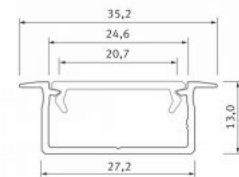

Tuotekoodi 17183

Brändi [LUMINES](#)
Korkeus 18.1mm
Leveys 72.4mm
Pituus 2020.0mm
Rungon väri valkoinen
Rungon materiaali alumiini

Hinta ilman kantta!

Alumiiniprofili LUMINES GEMI 2m hopea

Tuotekoodi 17330

Brändi [LUMINES](#)
Korkeus 13.0mm
Leveys 27.2mm
Pituus 2020.0mm
Rungon väri hopea
Rungon materiaali alumiini

Upotettava hopea alumiiniprofili. LED House -valikoimasta löydät myös sopivat päätylevyt ja kannet.