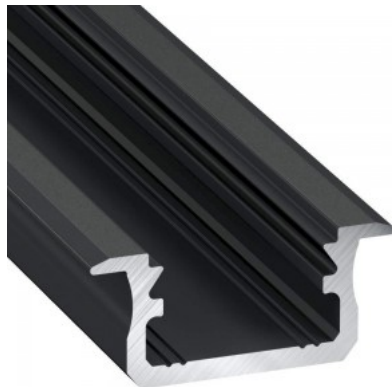

Alumiiniprofili LUMINES Type B 2m musta

Tuotekoodi 15174

Brändi [LUMINES](#)
Korkeus 9.3mm
Leveys 16.0mm
Pituus 2020.0mm
Rungon väri musta
Rungon materiaali alumiini

Hinta ilman kantta!