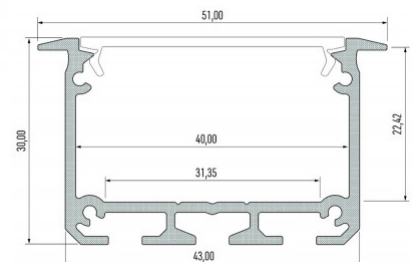

Alumiiniprofili LUMINES INSO 2m hopea

Tuotekoodi 14560

Brändi [LUMINES](#)
Korkeus 30.0mm
Leveys 43.0mm
Rungon väri hopea
Rungon materiaali alumiini

Hinta ilman kantta!

Alumiiniprofili LUMINES INSO 2m valkoinen

Tuotekoodi 15471

Brändi [LUMINES](#)
Korkeus 30.0mm
Leveys 43.0mm
Pituus 2020.0mm
Rungon väri valkoinen
Rungon materiaali alumiini

Hinta ilman kantta!