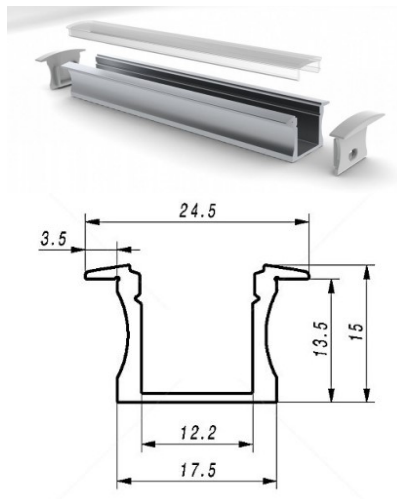

Alumiiniprofili ALU SlimLine Recessed 15mm 2m

Tuotekoodi 13080

Linssin kulma 0
Pituus 2.0mm