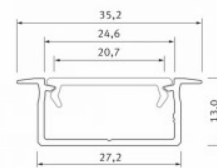

Alumiiniprofili LUMINES GEMI 2m valkoinen

Tuotekoodi 17328

Brändi [LUMINES](#)
Korkeus 13.0mm
Leveys 27.2mm
Pituus 2020.0mm
Rungon väri valkoinen
Rungon materiaali alumiini

Upotettava valkoinen alumiiniprofili. LED House -valikoimasta löydät myös sopivat pätylevyt ja kannet.