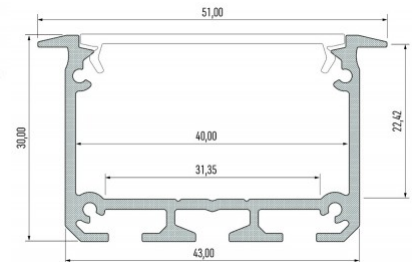

Alumiiniprofili LUMINES INSO 2m hopea

Tuotekoodi 14560

Brändi [LUMINES](#)
Korkeus 30.0mm
Leveys 43.0mm
Rungon väri hopea
Rungon materiaali alumiini

Hinta ilman kantta!

Alumiiniprofili LUMINES INSO 2m valkoinen

Tuotekoodi 15471

Brändi [LUMINES](#)
Korkeus 30.0mm
Leveys 43.0mm
Pituus 2020.0mm
Rungon väri valkoinen
Rungon materiaali alumiini

Hinta ilman kantta!