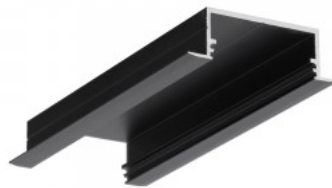

Alumiiniprofili TOPMET VARIO30-06 2m musta

Tuotekoodi 16394

Brändi [TOPMET](#)
Korkeus 14.0mm
Leveys 33.4mm
Pituus 2000.0mm
Rungon väri musta
Rungon materiaali alumiini