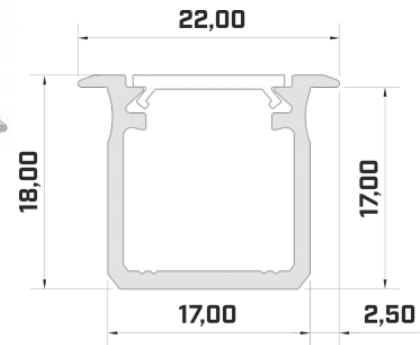

Alumiiniprofili LUMINES Type G 2m valkoinen

Tuotekoodi 14786

Brändi [LUMINES](#)
Korkeus 18.0mm
Leveys 22.0mm
Rungon väri valkoinen
Rungon materiaali alumiini

Hinta ilman kantta!

Alumiiniprofili LUMINES Type G 3m hopea

Tuotekoodi 16363

Brändi [LUMINES](#)
Korkeus 18.0mm
Leveys 22.0mm
Pituus 3000.0mm
Rungon väri hopea
Rungon materiaali alumiini

Hinta ilman kantta!