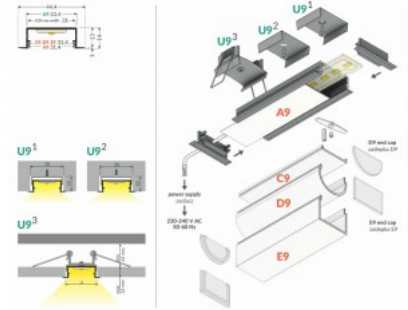

Alumiiniprofili TOPMET VARIO30-06 2m hopea

Tuotekoodi 16395

Brändi [TOPMET](#)
Korkeus 14.0mm
Leveys 33.4mm
Pituus 2000.0mm
Rungon väri hopea
Rungon materiaali alumiini