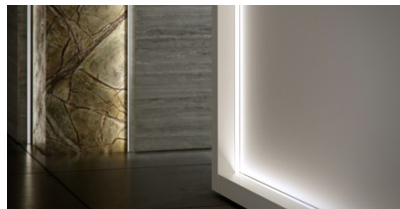

Alumiiniprofili LUMINES Type G 2m hopea

Tuotekoodi 14535

Brändi [LUMINES](#)
Korkeus 18.0mm
Leveys 22.0mm
Pituus 2020.0mm
Rungon väri hopea
Rungon materiaali alumiini

Hinta ilman kantta!

Alumiiniprofili LUMINES Type G 2m musta

Tuotekoodi 14785

Brändi [LUMINES](#)
Korkeus 18.0mm
Leveys 22.0mm
Pituus 2020.0mm
Rungon väri musta
Rungon materiaali alumiini

Hinta ilman kantta!