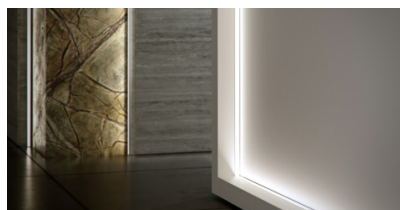

Alumiiniprofili LUMINES Type G 2m valkoinen

Tuotekoodi 14786

Brändi [LUMINES](#)
Korkeus 18.0mm
Leveys 22.0mm
Rungon väri valkoinen
Rungon materiaali alumiini

Hinta ilman kantta!

Alumiiniprofili LUMINES Type G 3m hopea

Tuotekoodi 16363

Brändi [LUMINES](#)
Korkeus 18.0mm
Leveys 22.0mm
Pituus 3000.0mm
Rungon väri hopea
Rungon materiaali alumiini

Hinta ilman kantta!