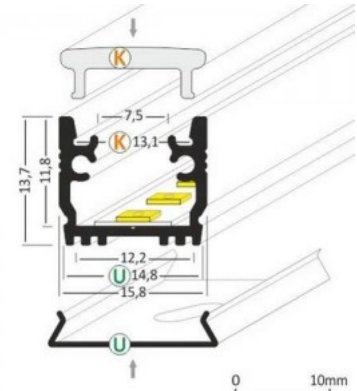

Alumiiniprofili TOPMET FLOOR12 K/U 2m harmaa

Tuotekoodi 16056

Brändi [TOPMET](#)
Korkeus 24.0mm
Leveys 33.4mm
Pituus 2000.0mm
Rungon väri harmaa