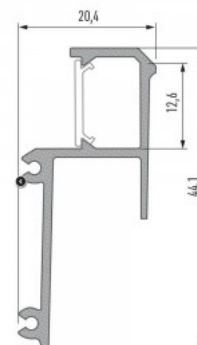

Alumiiniprofili LUMINES IPA16 2m hopea

Tuotekoodi 17271

Brändi [LUMINES](#)
Korkeus 20.4mm
Leveys 44.1mm
Pituus 2020.0mm
Paketissa 1kpl
Rungon väri hopea
Rungon materiaali alumiini

Hinta ilman kantta!