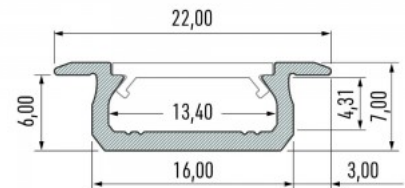

Alumiiniprofili LUMINES Type Z 2m inox

Tuotekoodi 15513

Brändi [LUMINES](#)
Korkeus 7.0mm
Leveys 16.0mm
Pituus 2020.0mm
Rungon väri inox
Rungon materiaali alumiini
Kiilto matto

Hinta ilman kantta!