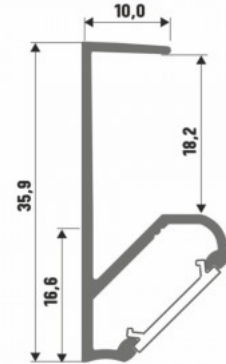

Alumiiniprofiili LUMINES Type Q18 2m