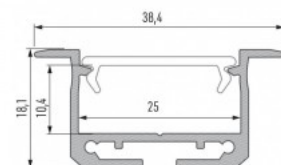

Alumiiniprofili LUMINES GEMI 3m valkoinen

Tuotekoodi 18096

Brändi [LUMINES](#)
Korkeus 13.0mm
Leveys 27.2mm
Pituus 2020.0mm
Rungon väri valkoinen
Rungon materiaali alumiini

Upotettava valkoinen alumiiniprofili.
LED House -valikoimasta löydät myös
sopivat pätylevyt ja kannet.

Alumiiniprofili LUMINES inSILEDA 2m hopea

Tuotekoodi 16120

Brändi [LUMINES](#)
Korkeus 18.1mm
Leveys 38.4mm
Pituus 2020.0mm
Rungon väri hopea
Rungon materiaali alumiini
Kiilto matto

Hinta ilman kantta!