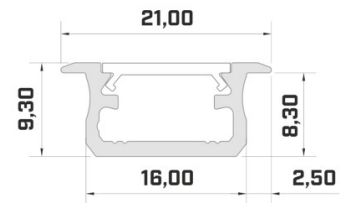

Alumiiniprofili LUMINES Type B 3m musta

Tuotekoodi 16241

Brändi [LUMINES](#)
Korkeus 9.3mm
Leveys 16.0mm
Pituus 3000.0mm
Rungon väri musta
Rungon materiaali alumiini

Hinta ilman kantta!