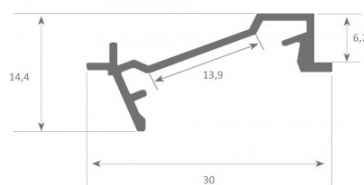

Alumiiniprofili LUZ NEGRA Amsterdam 3m hopea

Tuotekoodi 14685

Brändi [LUZ NEGRA](#)
Leveys 30.0mm
Pituus 3000.0mm
Rungon väri hopea
Rungon materiaali alumiini
Kiilto matto

Hinta ilman kantta!