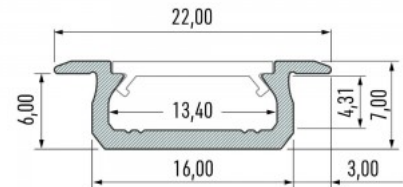

Hinta ilman kantta!

Alumiiniprofili LUMINES Type Z 3m hopea

Tuotekoodi 18098

Brändi [LUMINES](#)
Korkeus 7.0mm
Leveys 16.0mm
Pituus 3000.0mm
Rungon väri hopea
Rungon materiaali alumiini
Kiilto matto

Hinta ilman kantta!