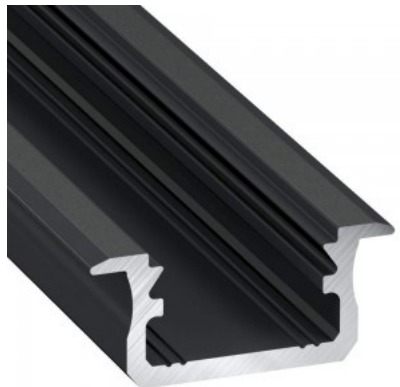

Alumiiniprofili LUMINES Type B 3m musta

Tuotekoodi 16241

Brändi [LUMINES](#)
Korkeus 9.3mm
Leveys 16.0mm
Pituus 3000.0mm
Rungon väri musta
Rungon materiaali alumiini

Hinta ilman kantta!