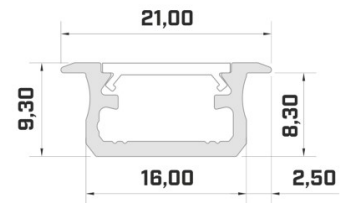

Alumiiniprofili LUMINES Type B 3m hopea

Tuotekoodi 16346

Brändi [LUMINES](#)
Korkeus 9.3mm
Leveys 16.0mm
Pituus 3000.0mm
Rungon väri hopea
Rungon materiaali alumiini

Hinta ilman kantta!