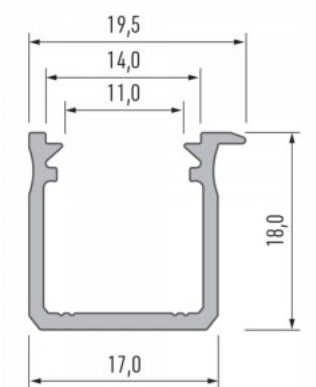

Tuotekoodi 16363

Brändi [LUMINES](#)
Korkeus 18.0mm
Leveys 22.0mm
Pituus 3000.0mm
Rungon väri hopea
Rungon materiaali alumiini

Hinta ilman kantta!

Alumiiniprofili LUMINES Type G 3m musta

Tuotekoodi 14811

Brändi [LUMINES](#)
Korkeus 18.0mm
Leveys 22.0mm
Pituus 2020.0mm
Rungon väri musta
Rungon materiaali alumiini

Hinta ilman kantta!

Alumiiniprofili LUMINES Type J 2m hopea

Tuotekoodi 16813

Brändi [LUMINES](#)
Korkeus 18.0mm
Leveys 17.0mm
Pituus 2020.0mm
Rungon väri hopea
Rungon materiaali alumiini

Hinta ilman kantta!