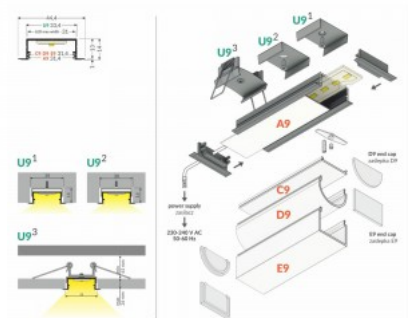

Alumiiniprofili TOPMET VARIO30-06 2m musta

Tuotekoodi 16394

Brändi [TOPMET](#)
Korkeus 14.0mm
Leveys 33.4mm
Pituus 2000.0mm
Rungon väri musta
Rungon materiaali alumiini