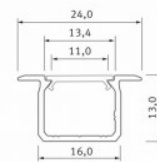

Alumiiniprofiili LUMINES Type Q18 2m

Tuotekoodi 17349

Brändi [LUMINES](#)
Korkeus 35.9mm
Leveys 10.0mm
Pituus 2000.0mm
Rungon materiaali alumiini

Hinta ilman kantta!

Alumiiniprofiili LUMINES type U 2m hopea