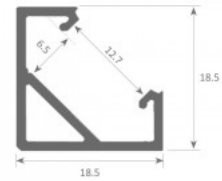

Scale 1:2

Scale 1:1

Alumiiniprofili TOPMET Begtin12 1m harmaa

Tuotekoodi 18527

Brändi [TOPMET](#)

Korkeus 6.6mm

Leveys 14.4mm

Pituus 1000.0mm

Rungon väri harmaa

Rungon materiaali alumiini