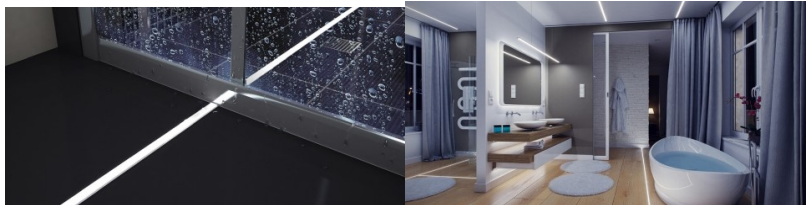

Alumiiniprofili LUMINES TERRA 2m kultainen

Tuotekoodi 19122

Brändi [LUMINES](#)
Korkeus 9.0mm
Leveys 20.0mm
Pituus 2020.0mm
Rungon väri kultainen
Rungon materiaali alumiini

Hinta ilman kantta!