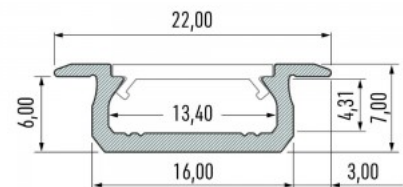

Alumiiniprofili LUMINES Type Z 3m hopea

Tuotekoodi 18098

Brändi [LUMINES](#)
Korkeus 7.0mm
Leveys 16.0mm
Pituus 3000.0mm
Rungon väri hopea
Rungon materiaali alumiini
Kiilto matto

Hinta ilman kantta!