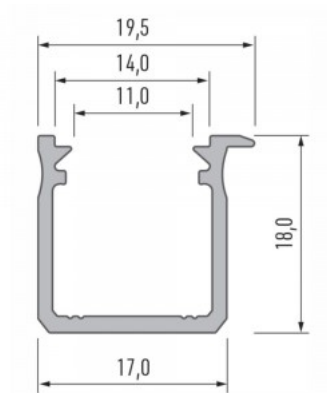

Alumiiniprofili LUMINES Type J 2m hopea

Tuotekoodi 16813

Brändi [LUMINES](#)
Korkeus 18.0mm
Leveys 17.0mm
Pituus 2020.0mm
Rungon väri hopea
Rungon materiaali alumiini

Hinta ilman kantta!