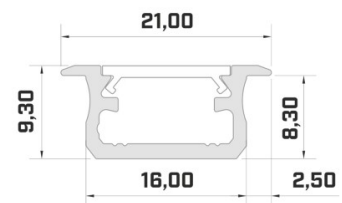

Alumiiniprofili ALU PowerLine RPL 35mm 2m

Tuotekoodi 14509

Korkeus 35.0mm
Leveys 35.0mm
Pituus 2000.0mm

Alumiiniprofili ALU SlimLine Recessed 15mm 2m

Tuotekoodi 13080

Linssin kulma 0
Pituus 2.0mm

Alumiiniprofiili LUMINES Falco 2m hopea

Tuotekoodi 14513

Brändi [LUMINES](#)
Korkeus 9.3mm
Leveys 16.0mm
Pituus 2020.0mm
Rungon väri hopea
Rungon materiaali alumiini

Hinta ilman kantta!

Alumiiniprofili LUMINES Type B 2m inox

Tuotekoodi 15053

Brändi [LUMINES](#)
Korkeus 9.3mm
Leveys 16.0mm
Rungon väri inox
Rungon materiaali alumiini