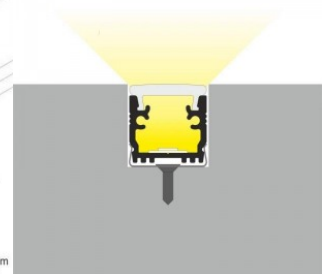

Alumiiniprofiili TOPMET FLOOR12 K/U 2m harmaa

Tuotekoodi 16056

Brändi [TOPMET](#)
Korkeus 24.0mm
Leveys 33.4mm
Pituus 2000.0mm
Rungon väri harmaa