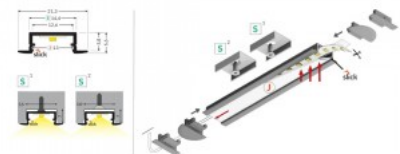

Alumiiniprofili TOPMET Begtin12 2m musta

Tuotekoodi 19312

Brändi [TOPMET](#)
Korkeus 6.6mm
Leveys 14.4mm
Pituus 2000.0mm
Rungon väri musta
Rungon materiaali alumiini