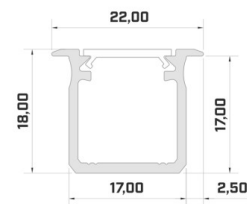

Alumiiniprofili LUMINES Type G 2m hopea

Tuotekoodi 14535

Brändi [LUMINES](#)
Korkeus 18.0mm
Leveys 22.0mm
Pituus 2020.0mm
Rungon väri hopea
Rungon materiaali alumiini

Hinta ilman kantta!