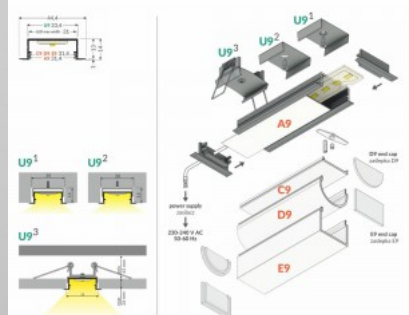

Alumiiniprofili TOPMET VARIO30-06 2m valkoinen

Tuotekoodi 17030

Brändi [TOPMET](#)
Korkeus 14.0mm
Leveys 33.4mm
Pituus 2000.0mm
Laatikossa 20kpl
Rungon väri valkoinen
Rungon materiaali alumiini