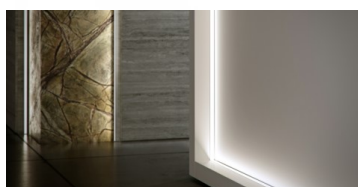

Alumiiniprofili LUMINES Type G 2m hopea

Tuotekoodi 14535

Brändi [LUMINES](#)
Korkeus 18.0mm
Leveys 22.0mm
Pituus 2020.0mm
Rungon väri hopea
Rungon materiaali alumiini

Hinta ilman kantta!

Alumiiniprofili LUMINES Type G 2m kultainen