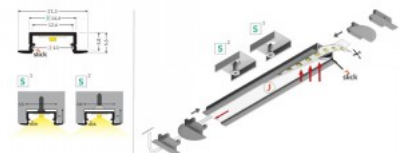

Tuotekoodi 18419

Brändi [TOPMET](#)
Korkeus 6.6mm
Leveys 14.4mm
Pituus 2000.0mm
Rungon väri harmaa
Rungon materiaali alumiini

Alumiiniprofiili TOPMET DIAGONAL14 2m alumiinin

Tuotekoodi 18438

Brändi [TOPMET](#)
Pituus 2000.0mm
Rungon väri alumiinin
Rungon materiaali alumiini