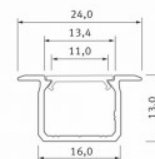

Alumiiniprofiili LUMINES type U 2m hopea