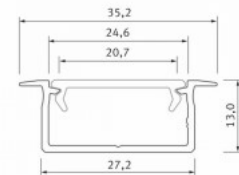

Alumiiniprofili LUMINES GEMI 3m valkoinen

Tuotekoodi 18096

Brändi [LUMINES](#)
Korkeus 13.0mm
Leveys 27.2mm
Pituus 3000.0mm
Rungon väri valkoinen
Rungon materiaali alumiini

Upotettava valkoinen alumiiniprofili.
LED House -valikoimasta löydät myös
sopivat pätylevyt ja kannet.

Alumiiniprofili LUMINES Hiro 2m hopea

Tuotekoodi 19148

Brändi [LUMINES](#)
Korkeus 14.6mm
Leveys 57.4mm
Pituus 2000.0mm
Rungon väri hopea
Rungon materiaali alumiini
Kiilto matto

Hinta ilman kantta!