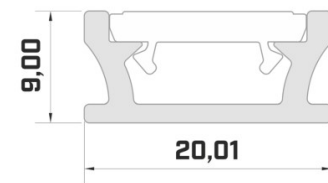

Alumiiniprofili LUMINES TERRA 2m hopea

Tuotekoodi 14539

Brändi [LUMINES](#)
Korkeus 9.0mm
Leveys 20.0mm
Pituus 2020.0mm
Rungon väri hopea
Rungon materiaali alumiini