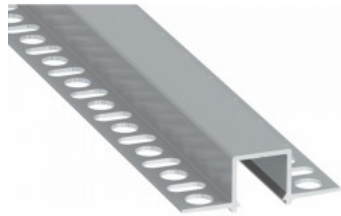

Alumiiniprofiili LUMINES Gaudi 2m hopea

Tuotekoodi 19420

Brändi [LUMINES](#)
Korkeus 14.6mm
Leveys 15.6mm
Pituus 2020.0mm
Rungon väri hopea
Rungon materiaali alumiini

Upotettava alumiiniprofiili. LED House -valikoimasta löydät myös sopivat päätylevyt ja kannet.

Alumiiniprofiili LUMINES Gaudi 2m musta

Tuotekoodi 17880

Brändi [LUMINES](#)
Korkeus 14.6mm
Leveys 15.6mm
Pituus 2020.0mm
Rungon väri musta
Rungon materiaali alumiini