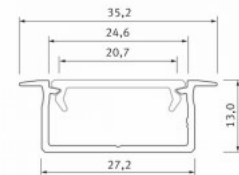

Alumiiniprofili LUMINES GEMI 2m hopea

Tuotekoodi 17330

Brändi [LUMINES](#)

Korkeus 13.0mm

Leveys 27.2mm

Pituus 2020.0mm

Rungon väri hopea

Rungon materiaali alumiini

Upotettava hopea alumiiniprofili. LED House -valikoimasta löydät myös sopivat päätylevyt ja kannet.