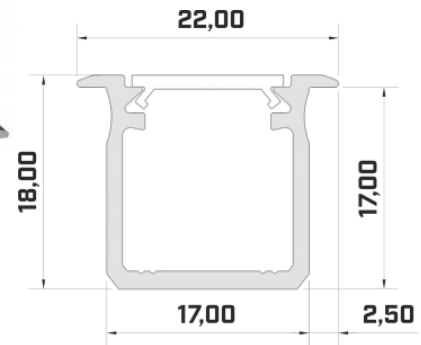

Tuotekoodi 20985

Brändi [LUMINES](#)
Pituus 2020.0mm
Rungon väri hopea
Rungon materiaali alumiini

Hinta ilman kantta!

Alumiiniprofili LUMINES Flaro 2m valkoinen

Tuotekoodi 17183

Brändi [LUMINES](#)
Korkeus 18.1mm
Leveys 72.4mm
Pituus 2020.0mm
Rungon väri valkoinen
Rungon materiaali alumiini

Tuotekoodi 19119

Brändi [LUMINES](#)
Korkeus 18.0mm
Leveys 22.0mm
Pituus 2020.0mm
Rungon väri kultainen
Rungon materiaali alumiini

Hinta ilman kantta!

Alumiiniprofili LUMINES Type G 2m musta

Tuotekoodi 14785

Brändi [LUMINES](#)
Korkeus 18.0mm
Leveys 22.0mm
Pituus 2020.0mm
Rungon väri musta
Rungon materiaali alumiini

Hinta ilman kantta!

Alumiiniprofili LUMINES Type G 2m valkoinen

Tuotekoodi 14786

Brändi [LUMINES](#)
Korkeus 18.0mm
Leveys 22.0mm
Rungon väri valkoinen
Rungon materiaali alumiini