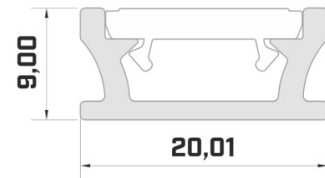

Alumiiniprofili LUMINES TERRA 2m kultainen

Tuotekoodi 19122

Brändi [LUMINES](#)
Korkeus 9.0mm
Leveys 20.0mm
Pituus 2020.0mm
Rungon väri kultainen
Rungon materiaali alumiini

Hinta ilman kantta!