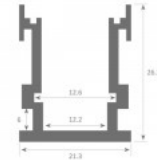

Alumiiniprofili LUZ NEGRA Dublin XL 3m hopea IP65

Tuotekoodi 16044

Brändi [LUZ NEGRA](#)
Koteloitusluokka IP65
Korkeus 26.1mm
Leveys 21.3mm
Pituus 3000.0mm
Rungon väri hopea
Rungon materiaali alumiini
Kiilto matto

Hinta ilman kantta!

Scale 1:2

Scale 1:1

Alumiiniprofili LUZ NEGRA Frankfurt 2m hopea

Tuotekoodi 13340

Brändi [LUZ NEGRA](#)
Korkeus 7.5mm
Leveys 21.0mm
Pituus 2000.0mm
Rungon väri hopea
Rungon materiaali alumiini
Kiilto matto

Hinta ilman kantta!

Alumiiniprofili LUZ NEGRA Montana 2m hopea

Tuotekoodi 14679

Brändi [LUZ NEGRA](#)
Korkeus 14.0mm
Pituus 2000.0mm
Rungon väri hopea
Rungon materiaali alumiini
Kiilto matto

Hinta ilman kantta!