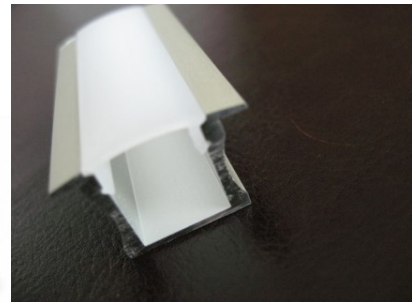

Alumiiniprofili ALU PowerLine RPL 35mm 2m

Tuotekoodi 14509

Korkeus 35.0mm
Leveys 35.0mm
Pituus 2000.0mm

Alumiiniprofili ALU SlimLine Recessed 15mm 2m

Tuotekoodi 13080

Linssin kulma 0
Pituus 2.0mm

Alumiiniprofiili LUMINES Falco 2m hopea