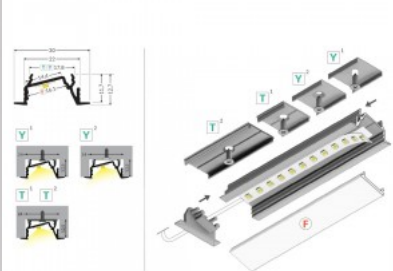

Alumiiniprofiili TOPMET DIAGONAL14 2m valkoinen

Tuotekoodi 18521

Brändi [TOPMET](#)
Pituus 2000.0mm
Rungon väri valkoinen
Rungon materiaali alumiini

Alumiiniprofiili on erinomainen tapa luoda esteettinen ja käytännöllinen valaistusratkaisu muuten varjoon jääviin paikkoihin. Kulmaan asennettava alumiiniprofiili sopii hyvin efektiivivalaistukseen keittiössä keittiökaapeissa tai työtason yläpuolella, hyllyjen ja laatikoiden valaistamiseen vaatekaapeissa, tunnelmavalaukukseen olohuoneessa perinteisten listojen sijaan, koriste-esineiden ja kirjojen korostamiseen hyllyillä, portaiden askelmien valaistukseen käytävillä ja moniin muihin eri paikkoihin. LED House valikoimasta löydät alumiiniprofiilin lisäksi sopivan LED-nauhan, suojuksen ja kaikki muut tarvittavat tarvikkeet! Valaise maailmasi LED-talon ammattilaisten avulla - [katso projektiportfoliomme täältä!](#)