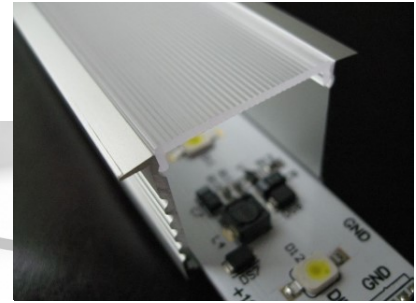

Alumiiniprofili ALU PowerLine RPL 35mm 2m

Tuotekoodi 14509

Korkeus 35.0mm
Leveys 35.0mm
Pituus 2000.0mm

Alumiiniprofili ALU SlimLine Recessed 15mm 2m

Tuotekoodi 13080

Linssin kulma 0
Pituus 2.0mm

Alumiiniprofili LUMINES Falco 2m hopea