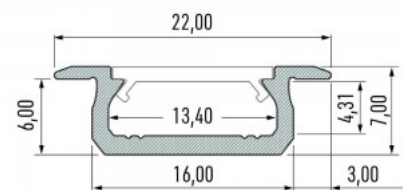

Tuotekoodi 20208

Brändi [LUMINES](#)
Korkeus 9.3mm
Leveys 16.0mm
Pituus 2020.0mm
Rungon väri musta
Rungon materiaali alumiini

Hinta ilman kantta!

Alumiiniprofili LUMINES Type Z 2m hopea

Tuotekoodi 14672

Brändi [LUMINES](#)
Korkeus 7.0mm
Leveys 16.0mm
Pituus 2020.0mm
Rungon väri hopea
Rungon materiaali alumiini
Kiilto matto