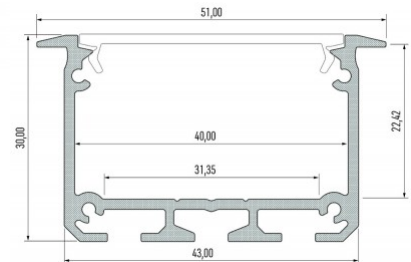

Alumiiniprofili LUMINES INSO 2m valkoinen

Tuotekoodi 15471

Brändi [LUMINES](#)
Korkeus 30.0mm
Leveys 43.0mm
Pituus 2020.0mm
Rungon väri valkoinen
Rungon materiaali alumiini

Hinta ilman kantta!

Alumiiniprofili LUMINES INSO 3m hopea

Tuotekoodi 14653

Brändi [LUMINES](#)
Korkeus 30.0mm
Leveys 43.0mm
Pituus 3000.0mm
Rungon väri hopea
Rungon materiaali alumiini

Hinta ilman kantta!