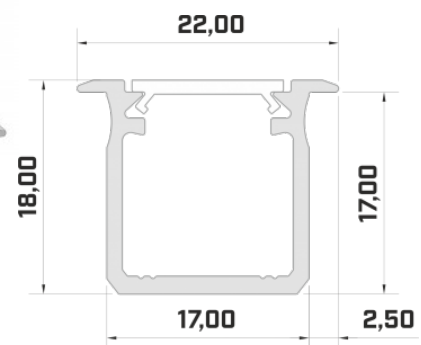

Alumiiniprofili LUMINES Type G 2m musta

Tuotekoodi 14785

Brändi [LUMINES](#)
Korkeus 18.0mm
Leveys 22.0mm
Pituus 2020.0mm
Rungon väri musta
Rungon materiaali alumiini

Hinta ilman kantta!

Alumiiniprofili LUMINES Type G 2m valkoinen

Tuotekoodi 14786

Brändi [LUMINES](#)
Korkeus 18.0mm
Leveys 22.0mm
Rungon väri valkoinen
Rungon materiaali alumiini

Hinta ilman kantta!