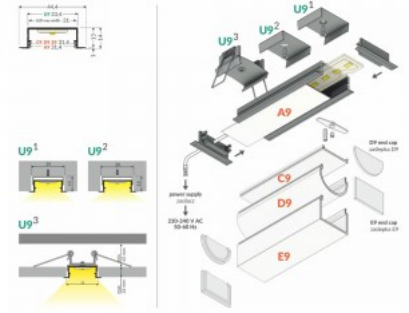

Alumiiniprofili TOPMET VARIO30-06 2m musta

Tuotekoodi 16394

Brändi [TOPMET](#)
Korkeus 14.0mm
Leveys 33.4mm
Pituus 2000.0mm
Rungon väri musta
Rungon materiaali alumiini