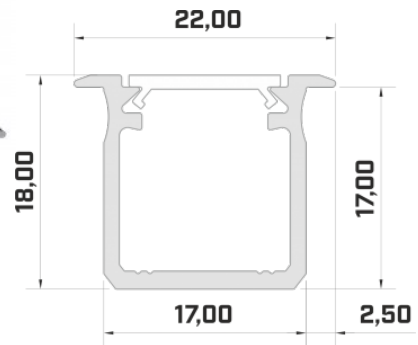

Tuotekoodi 19420

Brändi [LUMINES](#)
 Korkeus 14.6mm
 Leveys 15.6mm
 Pituus 2020.0mm
 Rungon väri hopea
 Rungon materiaali alumiini

Upotettava alumiiniprofiili. LED House -valikoimasta löydät myös sopivat päätylevyt ja kannet.

Tuotekoodi 19119

Brändi [LUMINES](#)
Korkeus 18.0mm
Leveys 22.0mm
Pituus 2020.0mm
Rungon väri kultainen
Rungon materiaali alumiini

Hinta ilman kantta!

Alumiiniprofilili LUMINES Type G 2m musta

Tuotekoodi 14785

Brändi [LUMINES](#)
Korkeus 18.0mm
Leveys 22.0mm
Pituus 2020.0mm
Rungon väri musta
Rungon materiaali alumiini

Hinta ilman kantta!

Alumiiniprofilili LUMINES Type G 2m valkoinen

Tuotekoodi 14786

Brändi [LUMINES](#)
Korkeus 18.0mm
Leveys 22.0mm
Rungon väri valkoinen
Rungon materiaali alumiini