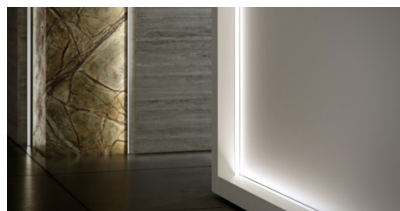

Alumiiniprofili LUMINES Type G 2m hopea

Tuotekoodi 14535

Brändi [LUMINES](#)
Korkeus 18.0mm
Leveys 22.0mm
Pituus 2020.0mm
Rungon väri hopea
Rungon materiaali alumiini

Hinta ilman kantta!

Alumiiniprofili LUMINES Type G 2m kultainen