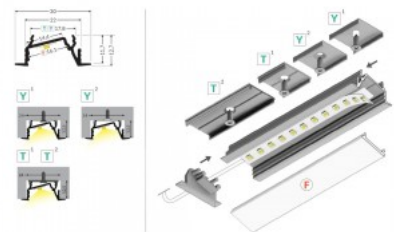

Alumiiniprofiili TOPMET DIAGONAL14 2m alumiinin

Tuotekoodi 18438

Brändi [TOPMET](#)
Pituus 2000.0mm
Rungon väri alumiinin
Rungon materiaali alumiini

Alumiiniprofiili on erinomainen tapa luoda esteettinen ja käytännöllinen valaistusratkaisu muuten varjoon jääviin paikkoihin. Kulmaan asennettava alumiiniprofiili sopii hyvin efektiivivalaistukseen keittiössä keittiökaapeissa tai työtason yläpuolella, hyllyjen ja laatikoiden valaistamiseen vaatekaapeissa, tunnelmavalaitukseen olohuoneessa perinteisten listojen sijaan, koriste-esineiden ja kirjojen korostamiseen hyllyillä, portaiden askelmien valaistukseen käytävillä ja moniin muihin eri paikkoihin. LED House valikoimasta löydät alumiiniprofiilin lisäksi sopivan LED-nauhan, suojuksen ja kaikki muut tarvittavat tarvikkeet! Valaise maailmasi LED-talon ammattilaisten avulla - [katso projektiportfoliomme täältä!](#)