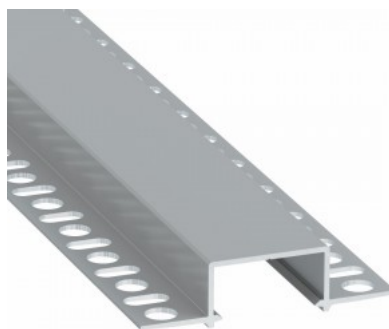

Pituus 2020.0mm

Rungon väri valkoinen

Rungon materiaali alumiini

Upotettava valkoinen alumiiniprofili. LED House -valikoimasta löydät myös sopivat pätylevyt ja kannet.

Alumiiniprofili LUMINES GEMI 3m valkoinen

Tuotekoodi 18096

Brändi [LUMINES](#)
Korkeus 13.0mm
Leveys 27.2mm
Pituus 3000.0mm
Rungon väri valkoinen
Rungon materiaali alumiini

Upotettava valkoinen alumiiniprofili.
LED House -valikoimasta löydät myös
sopivat pätylevyt ja kannet.

Alumiiniprofili LUMINES Hiro 2m hopea

Tuotekoodi 19148

Brändi [LUMINES](#)
Korkeus 14.6mm
Leveys 57.4mm
Pituus 2000.0mm
Rungon väri hopea
Rungon materiaali alumiini
Kiilto matto

Hinta ilman kantta!

Alumiiniprofili LUMINES HIRO 2m musta