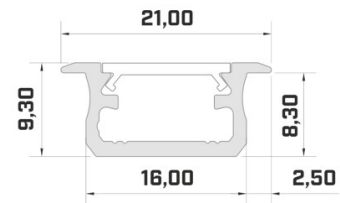

Alumiiniprofili LUMINES Type B 2m valkoinen

Tuotekoodi 15637

Brändi [LUMINES](#)
Korkeus 9.3mm
Leveys 16.0mm
Pituus 2020.0mm
Rungon väri valkoinen
Rungon materiaali alumiini

Hinta ilman kantta!