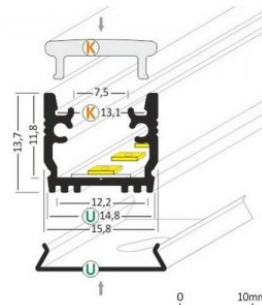

Alumiiniprofiili TOPMET FLOOR12 K/U 2m harmaa

Tuotekoodi 16056

Brändi [TOPMET](#)
Korkeus 24.0mm
Leveys 33.4mm
Pituus 2000.0mm
Rungon väri harmaa