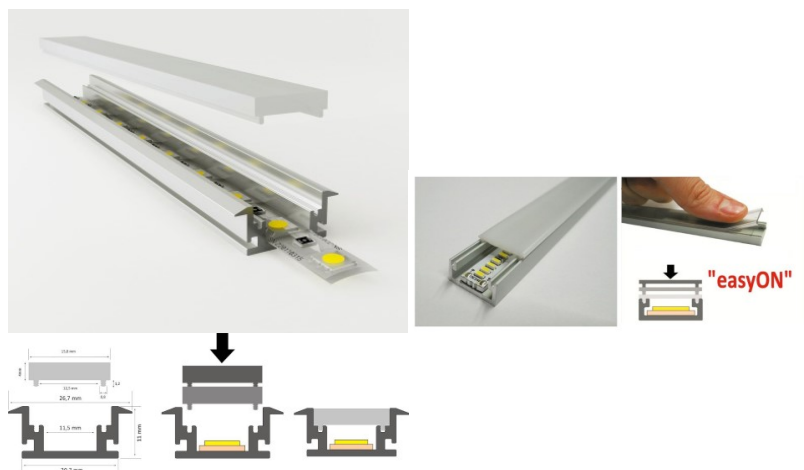

Alumiiniprofili LUZ NEGRA Berlin XL 3m hopea

Tuotekoodi 15604

Brändi [LUZ NEGRA](#)

Korkeus 12.5mm

Leveys 28.4mm

Pituus 3000.0mm

Rungon väri hopea

Rungon materiaali alumiini

Kiilto matto

Hinta ilman kantta!

Alumiiniprofili LUZ NEGRA Dublin 2m hopea

Tuotekoodi 13343

Brändi [LUZ NEGRA](#)

Korkeus 11.0mm

Leveys 26.7mm

Pituus 2000.0mm

Rungon väri hopea

Rungon materiaali alumiini

Kiilto matto

Hinta ilman kantta!