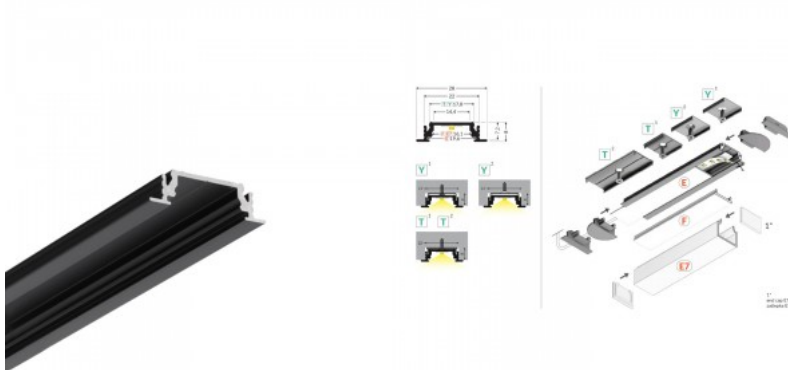

Alumiiniprofili TOPMET Groove14 1m musta

Tuotekoodi 18496

Brändi [TOPMET](#)
Korkeus 8.0mm
Leveys 22.0mm
Pituus 1000.0mm
Rungon väri musta
Rungon materiaali alumiini