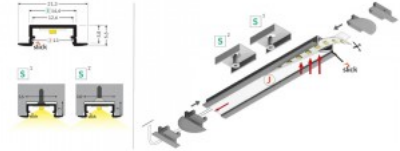

Leveys 14.4mm

Pituus 1000.0mm

Rungon väri harmaa

Rungon materiaali alumiini

Alumiiniprofili TOPMET Begtin12 2m musta

Tuotekoodi 19312

Brändi [TOPMET](#)
Korkeus 6.6mm
Leveys 14.4mm
Pituus 2000.0mm
Rungon väri musta
Rungon materiaali alumiini