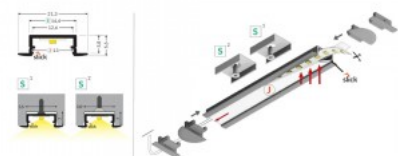

Alumiiniprofili TOPMET Begtin12 1m harmaa

Tuotekoodi 18527

Brändi [TOPMET](#)
Korkeus 6.6mm
Leveys 14.4mm
Pituus 1000.0mm
Rungon väri harmaa
Rungon materiaali alumiini