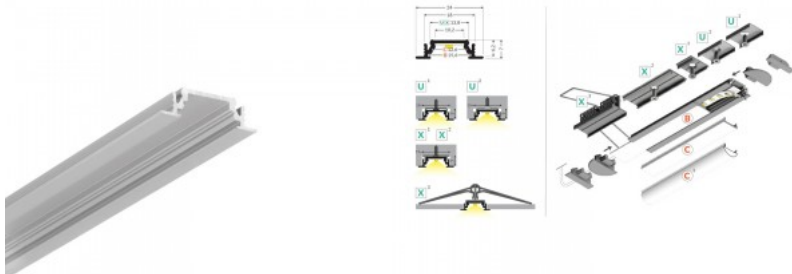

Alumiiniprofili TOPMET GROOVE10 2m harmaa

Tuotekoodi 18465

Brändi [TOPMET](#)
Korkeus 7.0mm
Leveys 18.0mm
Pituus 2000.0mm
Rungon väri harmaa
Rungon materiaali alumiini