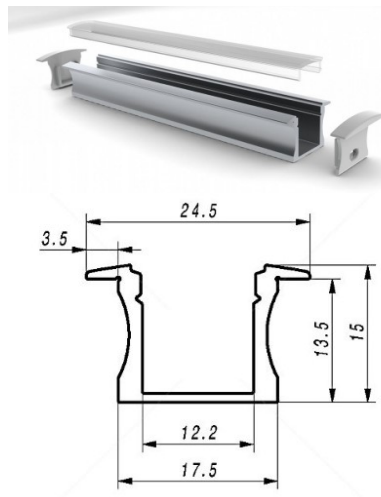

Alumiiniprofili ALU PowerLine RPL 35mm 2m

Tuotekoodi 14509

Korkeus 35.0mm
Leveys 35.0mm
Pituus 2000.0mm

Alumiiniprofili ALU SlimLine Recessed 15mm 2m

Tuotekoodi 13080

Linssin kulma 0
Pituus 2.0mm

Alumiiniprofili LUMINES Falco 2m hopea