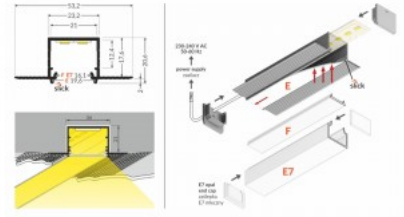

Tuotekoodi 18449

Brändi [TOPMET](#)
Korkeus 20.4mm
Leveys 23.0mm
Pituus 2000.0mm
Rungon väri musta
Rungon materiaali alumiini

Alumiiniprofili TOPMET LINEA-IN20 TRIMLESS 3m hopea

Tuotekoodi 17194

Brändi [TOPMET](#)
Korkeus 20.6mm
Leveys 23.2mm
Pituus 3000.0mm
Rungon väri hopea
Rungon materiaali alumiini