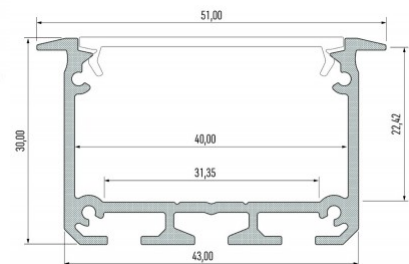

Alumiiniprofili LUMINES INSO 2m valkoinen

Tuotekoodi 15471

Brändi [LUMINES](#)
Korkeus 30.0mm
Leveys 43.0mm
Pituus 2020.0mm
Rungon väri valkoinen
Rungon materiaali alumiini

Hinta ilman kantta!

Alumiiniprofili LUMINES INSO 3m hopea

Tuotekoodi 14653

Brändi [LUMINES](#)
Korkeus 30.0mm
Leveys 43.0mm
Pituus 3000.0mm
Rungon väri hopea
Rungon materiaali alumiini

Hinta ilman kantta!