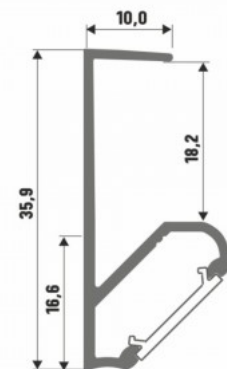

Alumiiniprofili LUMINES Type Q18 2m

Tuotekoodi 17349

Brändi [LUMINES](#)
Korkeus 35.9mm
Leveys 10.0mm
Pituus 2000.0mm
Rungon materiaali alumiini

Hinta ilman kantta!