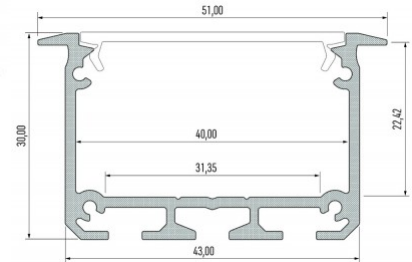

Alumiiniprofili LUMINES INSO 2m hopea

Tuotekoodi 14560

Brändi [LUMINES](#)
Korkeus 30.0mm
Leveys 43.0mm
Rungon väri hopea
Rungon materiaali alumiini

Hinta ilman kantta!

Alumiiniprofili LUMINES INSO 2m valkoinen

Tuotekoodi 15471

Brändi [LUMINES](#)
Korkeus 30.0mm
Leveys 43.0mm
Pituus 2020.0mm
Rungon väri valkoinen
Rungon materiaali alumiini

Hinta ilman kantta!