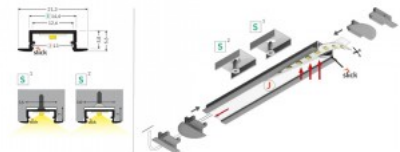

Alumiiniprofili TOPMET Begtin12 2m non-anodized harmaa

Tuotekoodi 18419

Brändi [TOPMET](#)
Korkeus 6.6mm
Leveys 14.4mm
Pituus 2000.0mm
Rungon väri harmaa
Rungon materiaali alumiini