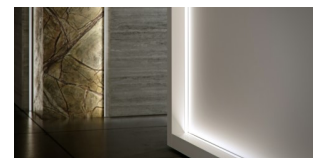

Alumiiniprofili LUMINES Type G 2m kultainen

Tuotekoodi 19119

Brändi [LUMINES](#)
Korkeus 18.0mm
Leveys 22.0mm
Pituus 2020.0mm
Rungon väri kultainen
Rungon materiaali alumiini

Hinta ilman kantta!