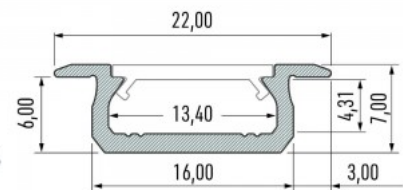

Alumiiniprofili LUMINES Type Z 2m musta

Tuotekoodi 15048

Brändi [LUMINES](#)
Korkeus 7.0mm
Leveys 16.0mm
Pituus 2020.0mm
Rungon väri musta
Rungon materiaali alumiini
Kiilto matto