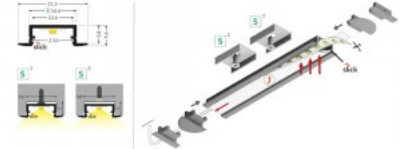

Leveys 14.4mm

Pituus 1000.0mm

Rungon väri harmaa

Rungon materiaali alumiini

Alumiiniprofili TOPMET Begtin12 2m musta

Tuotekoodi 19312

Brändi [TOPMET](#)
 Korkeus 6.6mm
 Leveys 14.4mm
 Pituus 2000.0mm
 Rungon väri musta
 Rungon materiaali alumiini