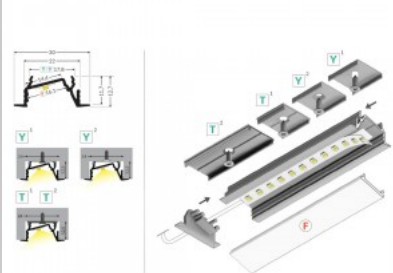

Alumiiniprofiili TOPMET DIAGONAL14 2m valkoinen

Tuotekoodi 18521

Brändi [TOPMET](#)
Pituus 2000.0mm
Rungon väri valkoinen
Rungon materiaali alumiini

Alumiiniprofiili on erinomainen tapa luoda esteettinen ja käytännöllinen valaistusratkaisu muuten varjoon jääviin paikkoihin. Kulmaan asennettava alumiiniprofiili sopii hyvin efektiivivalaistukseen keittiössä keittiökaapeissa tai työtason yläpuolella, hyllyjen ja laatikoiden valaistamiseen vaatekaapeissa, tunnelmavalaukukseen olohuoneessa perinteisten listojen sijaan, koriste-esineiden ja kirjojen korostamiseen hyllyillä, portaiden askelmien valaistukseen käytävillä ja moniin muihin eri paikkoihin. LED House valikoimasta löydät alumiiniprofiilin lisäksi sopivan LED-nauhan, suojuksen ja kaikki muut tarvittavat tarvikkeet! Valaise maailmasi LED-talon ammattilaisten avulla - [katso projektiportfoliomme täältä!](#)