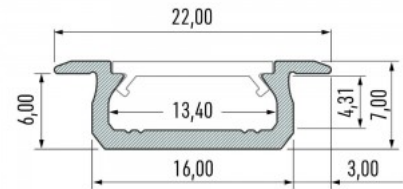

Alumiiniprofili LUMINES Type Z 2m kultainen

Tuotekoodi 19121

Brändi [LUMINES](#)
Korkeus 7.0mm
Leveys 16.0mm
Pituus 2020.0mm
Rungon väri kultainen
Rungon materiaali alumiini
Kiilto matto