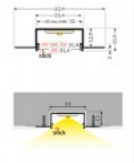

Alumiiniprofiili TOPMET VARIO30-04 2m harmaa

Tuotekoodi 18443

Brändi [TOPMET](#)

Korkeus 15.9mm

Leveys 33.4mm

Pituus 2000.0mm

Rungon väri harmaa

Rungon materiaali alumiini