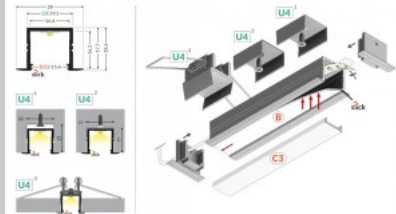

Tuotekoodi 19181

Brändi [TOPMET](#)
Korkeus 12.0mm
Leveys 12.0mm
Pituus 4000.0mm
Rungon väri musta
Rungon materiaali alumiini

Alumiiniprofili TOPMET SMART-IN16 2m valkoinen

Tuotekoodi 18517

Brändi [TOPMET](#)
Pituus 2000.0mm
Rungon väri valkoinen
Rungon materiaali alumiini