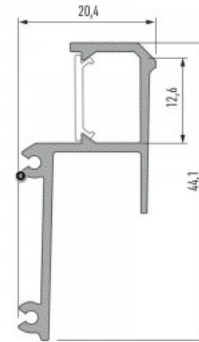

Alumiiniprofili LUMINES IPA12 2m hopea

Tuotekoodi 16894

Brändi [LUMINES](#)
Korkeus 20.4mm
Leveys 44.1mm
Pituus 2020.0mm
Rungon väri hopea
Rungon materiaali alumiini

Hinta ilman kantta!

Alumiiniprofili LUMINES IPA16 2m hopea