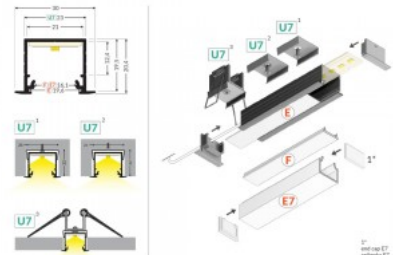

Alumiiniprofili TOPMET LINEA-IN20 2m hopea

Tuotekoodi 18417

Brändi [TOPMET](#)
Korkeus 20.4mm
Leveys 23.0mm
Pituus 2000.0mm
Rungon väri hopea
Rungon materiaali alumiini