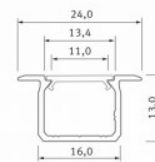

Alumiiniprofili LUMINES type U 2m valkoinen

Tuotekoodi 17325

Brändi [LUMINES](#)

Korkeus 13.0mm

Leveys 16.0mm

Pituus 2020.0mm

Rungon väri valkoinen

Rungon materiaali alumiini

Upotettava valkoinen alumiiniprofili. LED House -valikoimasta löydät myös sopivat päätylevyt ja kannet.