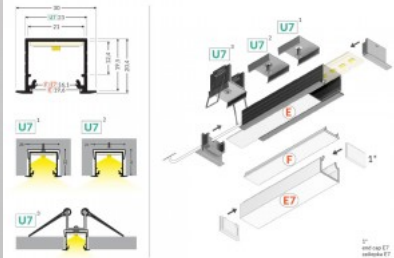

Tuotekoodi 18449

Brändi [TOPMET](#)
Korkeus 20.4mm
Leveys 23.0mm
Pituus 2000.0mm
Rungon väri musta
Rungon materiaali alumiini

Alumiiniprofilili TOPMET LINEA-IN20 2m valkoinen

Tuotekoodi 18522

Brändi [TOPMET](#)
Korkeus 20.4mm
Leveys 23.0mm
Pituus 2000.0mm
Rungon väri valkoinen
Rungon materiaali alumiini