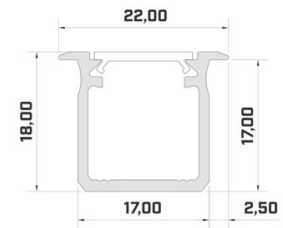

Tuotekoodi 20985

Brändi [LUMINES](#)
Pituus 2020.0mm
Rungon väri hopea
Rungon materiaali alumiini

Hinta ilman kantta!

Alumiiniprofili LUMINES Fasso 2m hopea

Tuotekoodi 22818

Brändi [LUMINES](#)
Korkeus 25.3mm
Leveys 29.6mm
Pituus 2020.0mm
Rungon väri hopea
Rungon materiaali alumiini

Alumiiniprofili LUMINES Type G 2m hopea

Tuotekoodi 14535

Brändi [LUMINES](#)
Korkeus 18.0mm
Leveys 22.0mm
Pituus 2020.0mm
Rungon väri hopea
Rungon materiaali alumiini

Hinta ilman kantta!

Alumiiniprofili LUMINES Type G 2m kultainen

Tuotekoodi 19119

Brändi [LUMINES](#)
Korkeus 18.0mm
Leveys 22.0mm
Pituus 2020.0mm
Rungon väri kultainen
Rungon materiaali alumiini

Hinta ilman kantta!

Alumiiniprofili LUMINES Type G 2m musta

Tuotekoodi 14785