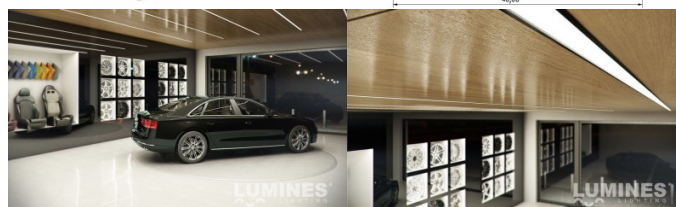

Hinta ilman kantta!

Alumiiniprofili LUMINES INSO 2m hopea

Tuotekoodi 14560

Brändi [LUMINES](#)
Korkeus 30.0mm
Leveys 43.0mm
Rungon väri hopea
Rungon materiaali alumiini

Hinta ilman kantta!

Alumiiniprofili LUMINES INSO 2m valkoinen