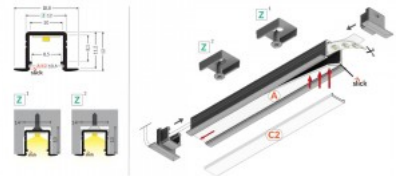

Tuotekoodi 18467

Brändi [TOPMET](#)
Korkeus 20.6mm
Leveys 23.2mm
Pituus 2000.0mm
Rungon väri valkoinen
Rungon materiaali alumiini

Alumiiniprofili TOPMET SMART-IN10 2m musta

Tuotekoodi 18430

Brändi [TOPMET](#)
Korkeus 12.0mm
Leveys 12.0mm
Pituus 2000.0mm
Rungon väri musta
Rungon materiaali alumiini