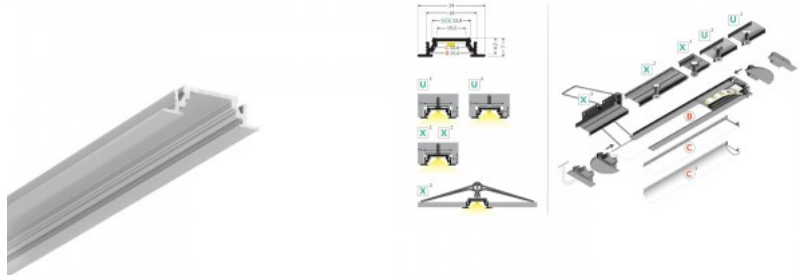

Alumiiniprofilili TOPMET GROOVE10 2m harmaa

Tuotekoodi 18465

Brändi [TOPMET](#)
Korkeus 7.0mm
Leveys 18.0mm
Pituus 2000.0mm
Rungon väri harmaa
Rungon materiaali alumiini