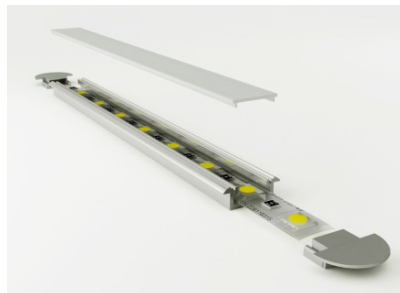

Alumiiniprofili LUZ NEGRA Montana 2m hopea

Tuotekoodi 14679

Brändi [LUZ NEGRA](#)
Korkeus 14.0mm
Pituus 2000.0mm
Rungon väri hopea
Rungon materiaali alumiini
Kiilto matto

Hinta ilman kantta!