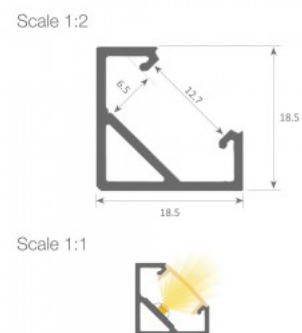

Alumiiniprofili LUZ NEGRA Texas 2m hopea

Tuotekoodi 19645

Brändi [LUZ NEGRA](#)
Korkeus 12.5mm
Leveys 28.4mm
Pituus 2000.0mm
Rungon väri hopea
Rungon materiaali alumiini
Kiilto matto