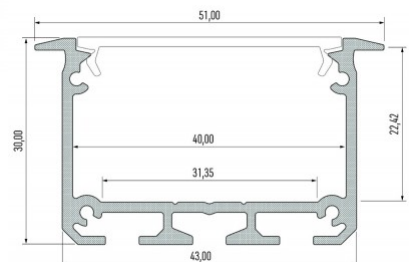

Alumiiniprofili LUMINES IPA12 2m hopea

Tuotekoodi 16894

Brändi [LUMINES](#)
Korkeus 20.4mm
Leveys 44.1mm
Pituus 2020.0mm
Rungon väri hopea
Rungon materiaali alumiini

Hinta ilman kantta!

Alumiiniprofili LUMINES IPA16 2m hopea