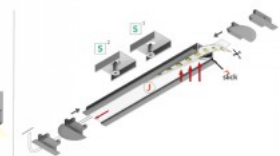

Alumiiniprofili LUZ NEGRA Texas 2m hopea

Tuotekoodi 19645

Brändi [LUZ NEGRA](#)

Korkeus 12.5mm

Leveys 28.4mm

Pituus 2000.0mm

Rungon väri hopea

Rungon materiaali alumiini

Kiilto matto

Hinta ilman kantta!

Scale 1:2

Scale 1:1

Alumiiniprofili TOPMET Begtin12 1m harmaa

Tuotekoodi 18527

Brändi [TOPMET](#)

Korkeus 6.6mm

Leveys 14.4mm

Pituus 1000.0mm

Rungon väri harmaa

Rungon materiaali alumiini

Alumiiniprofili TOPMET Begtin12 1m non-anodized harmaa

Tuotekoodi 18507

Brändi [TOPMET](#)

Korkeus 6.6mm

Leveys 14.4mm

Pituus 1000.0mm

Rungon väri harmaa

Rungon materiaali alumiini