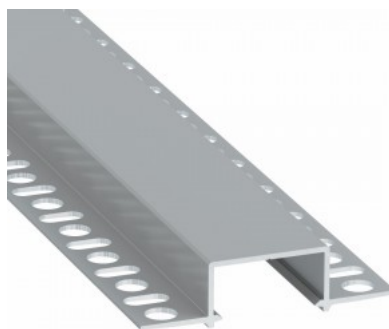

Alumiiniprofili LUMINES GEMI 2m musta

Tuotekoodi 17329

Brändi [LUMINES](#)
Korkeus 13.0mm
Leveys 27.2mm
Pituus 2020.0mm
Rungon väri musta
Rungon materiaali alumiini

Upotettava musta alumiiniprofili. LED House -valikoimasta löydät myös sopivat pätylevyt ja kannet.

Alumiiniprofili LUMINES GEMI 2m valkoinen

Tuotekoodi 17328

Brändi [LUMINES](#)
Korkeus 13.0mm
Leveys 27.2mm
Pituus 2020.0mm
Rungon väri valkoinen
Rungon materiaali alumiini

Upotettava valkoinen alumiiniprofili. LED House -valikoimasta löydät myös sopivat pätylevyt ja kannet.

Alumiiniprofili LUMINES GEMI 3m valkoinen

Tuotekoodi 18096

Brändi [LUMINES](#)
Korkeus 13.0mm
Leveys 27.2mm
Pituus 3000.0mm
Rungon väri valkoinen
Rungon materiaali alumiini

Upotettava valkoinen alumiiniprofili.
LED House -valikoimasta löydät myös
sopivat pätylevyt ja kannet.

Alumiiniprofili LUMINES Hiro 2m hopea

Tuotekoodi 19148

Brändi [LUMINES](#)
Korkeus 14.6mm
Leveys 57.4mm
Pituus 2000.0mm
Rungon väri hopea
Rungon materiaali alumiini
Kiilto matto

Hinta ilman kantta!

Alumiiniprofili LUMINES HIRO 2m musta