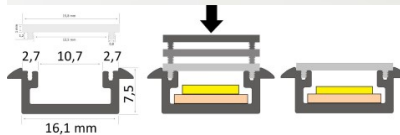

Alumiiniprofili LUZ NEGRA Frankfurt 2m hopea

Tuotekoodi 13340

Brändi [LUZ NEGRA](#)
Korkeus 7.5mm
Leveys 21.0mm
Pituus 2000.0mm
Rungon väri hopea
Rungon materiaali alumiini
Kiilto matto

Hinta ilman kantta!

Alumiiniprofili LUZ NEGRA Montana 2m hopea

Tuotekoodi 14679

Brändi [LUZ NEGRA](#)
Korkeus 14.0mm
Pituus 2000.0mm
Rungon väri hopea
Rungon materiaali alumiini
Kiilto matto

Hinta ilman kantta!