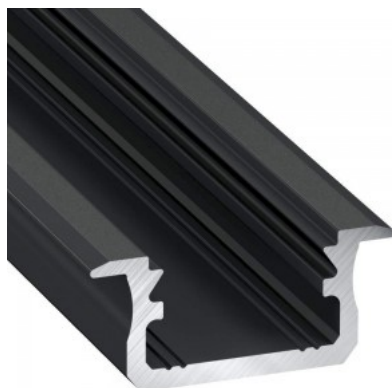

Alumiiniprofili LUMINES Type B 2m musta

Tuotekoodi 15174

Brändi [LUMINES](#)
Korkeus 9.3mm
Leveys 16.0mm
Pituus 2020.0mm
Rungon väri musta
Rungon materiaali alumiini

Hinta ilman kantta!