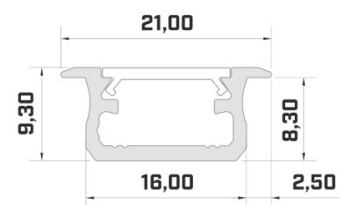

Alumiiniprofili ALU PowerLine RPL 35mm 2m

Tuotekoodi 14509

Korkeus 35.0mm
Leveys 35.0mm
Pituus 2000.0mm

Alumiiniprofili ALU SlimLine Recessed 15mm 2m

Tuotekoodi 13080

Linssin kulma 0
Pituus 2.0mm

Alumiiniprofili LUMINES Falco 2m hopea

Tuotekoodi 20985

Brändi [LUMINES](#)
Pituus 2020.0mm
Rungon väri hopea
Rungon materiaali alumiini

Hinta ilman kantta!

Alumiiniprofili LUMINES Fasso 2m hopea

Tuotekoodi 22818

Brändi [LUMINES](#)
Korkeus 25.3mm
Leveys 29.6mm
Pituus 2020.0mm
Rungon väri hopea
Rungon materiaali alumiini

Tuotekoodi 14513

Brändi [LUMINES](#)
Korkeus 9.3mm
Leveys 16.0mm
Pituus 2020.0mm
Rungon väri hopea
Rungon materiaali alumiini

Hinta ilman kantta!

Alumiiniprofili LUMINES Type B 2m inox

Tuotekoodi 15053

Brändi [LUMINES](#)
Korkeus 9.3mm
Leveys 16.0mm
Rungon väri inox
Rungon materiaali alumiini