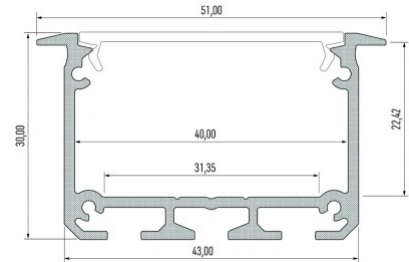

Tuotekoodi 22280

Brändi [LUMINES](#)
Korkeus 30.0mm
Leveys 43.0mm
Pituus 3000.0mm
Rungon väri valkoinen
Rungon materiaali alumiini

Hinta ilman kantta!

Alumiiniprofili LUMINES IPA12 2m hopea

Tuotekoodi 16894