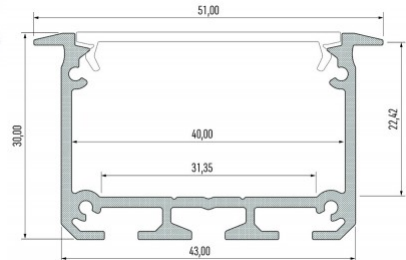

Alumiiniprofili LUMINES INSO 3m musta

Tuotekoodi 16452

Brändi [LUMINES](#)
Korkeus 30.0mm
Leveys 43.0mm
Pituus 3000.0mm
Rungon väri musta
Rungon materiaali alumiini

Hinta ilman kantta!

Alumiiniprofili LUMINES INSO 3m valkoinen

Tuotekoodi 22280

Brändi [LUMINES](#)
Korkeus 30.0mm
Leveys 43.0mm
Pituus 3000.0mm
Rungon väri valkoinen
Rungon materiaali alumiini

Hinta ilman kantta!