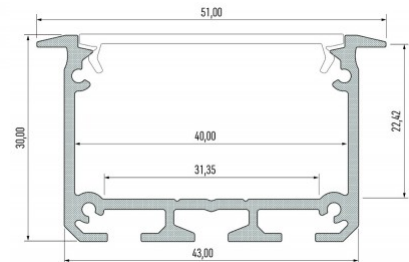

Alumiiniprofili LUMINES INSO 2m valkoinen

Tuotekoodi 15471

Brändi [LUMINES](#)
Korkeus 30.0mm
Leveys 43.0mm
Pituus 2020.0mm
Rungon väri valkoinen
Rungon materiaali alumiini

Hinta ilman kantta!

Alumiiniprofili LUMINES INSO 3m hopea

Tuotekoodi 14653

Brändi [LUMINES](#)
Korkeus 30.0mm
Leveys 43.0mm
Pituus 3000.0mm
Rungon väri hopea
Rungon materiaali alumiini

Hinta ilman kantta!