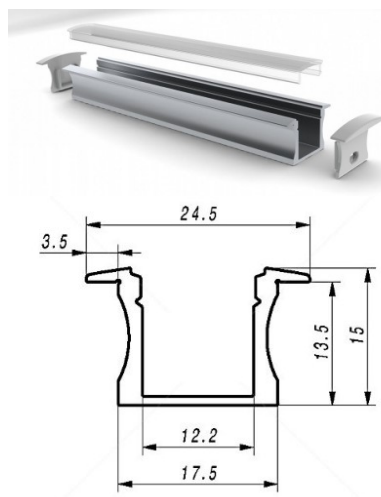

Alumiiniprofili ALU PowerLine RPL 35mm 2m

Tuotekoodi 14509

Korkeus 35.0mm
Leveys 35.0mm
Pituus 2000.0mm

Alumiiniprofili ALU SlimLine Recessed 15mm 2m

Tuotekoodi 13080

Linssin kulma 0
Pituus 2.0mm

Alumiiniprofili LUMINES Falco 2m hopea