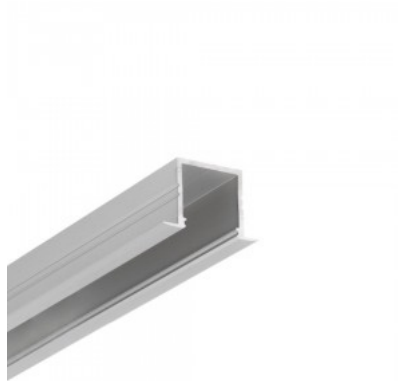

Alumiiniprofili TOPMET SMART-IN16 3m harmaa

Tuotekoodi 18494

Brändi [TOPMET](#)
Pituus 3000.0mm
Rungon väri harmaa
Rungon materiaali alumiini