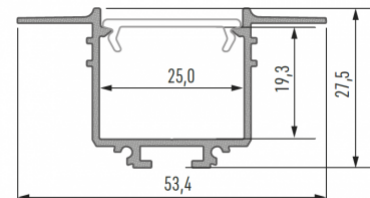

Alumiiniprofili LUMINES Subli valkoinen 2m

Tuotekoodi 15055

Brändi [LUMINES](#)
Pituus 2000.0mm