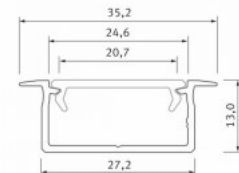

Tuotekoodi 18096

Brändi [LUMINES](#)
Korkeus 13.0mm
Leveys 27.2mm
Pituus 3000.0mm
Rungon väri valkoinen
Rungon materiaali alumiini

Upotettava valkoinen alumiiniprofili.
LED House -valikoimasta löydät myös
sopivat pätylevyt ja kannet.