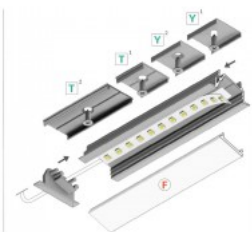

Alumiiniprofiili TOPMET DIAGONAL14 2m alumiinin

Tuotekoodi 18438

Brändi [TOPMET](#)
Pituus 2000.0mm
Rungon väri alumiinin
Rungon materiaali alumiini

Alumiiniprofiili on erinomainen tapa luoda esteettinen ja käytännöllinen valaistusratkaisu muuten varjoon jääviin paikkoihin. Kulmaan asennettava alumiiniprofiili sopii hyvin efektiivivalaistukseen keittiössä keittiökaapeissa tai työtason yläpuolella, hyllyjen ja laatikoiden valaistamiseen vaatekaapeissa, tunnelmavalaukukseen olohuoneessa perinteisten listojen sijaan, koriste-esineiden ja kirjojen korostamiseen hyllyillä, portaiden askelmien valaistukseen käytävillä ja moniin muihin eri paikkoihin. LED House valikoimasta löydät alumiiniprofiilin lisäksi sopivan LED-nauhan, suojuksen ja kaikki muut tarvittavat tarvikkeet! Valaise maailmasi LED-talon ammattilaisten avulla - [katso projektiportfoliomme täältä!](#)