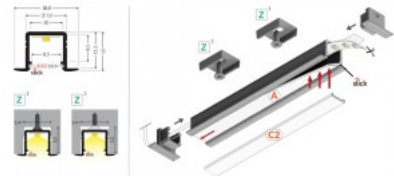

Tuotekoodi 18449

Brändi [TOPMET](#)
Korkeus 20.4mm
Leveys 23.0mm
Pituus 2000.0mm
Rungon väri musta
Rungon materiaali alumiini

Alumiiniprofili TOPMET SMART-IN10 2m musta

Tuotekoodi 18430

Brändi [TOPMET](#)
Korkeus 12.0mm
Leveys 12.0mm
Pituus 2000.0mm
Rungon väri musta
Rungon materiaali alumiini