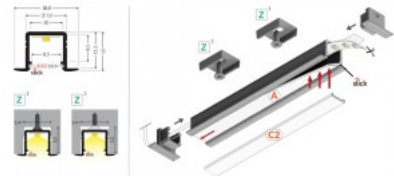

Alumiiniprofili TOPMET SMART-IN10 2m musta

Tuotekoodi 18430

Brändi [TOPMET](#)
Korkeus 12.0mm
Leveys 12.0mm
Pituus 2000.0mm
Rungon väri musta
Rungon materiaali alumiini