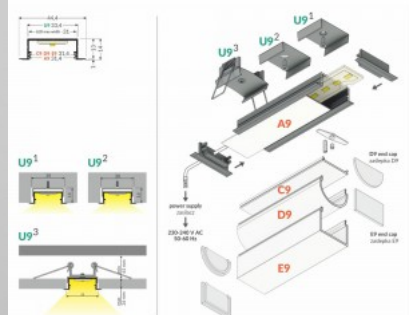

Alumiiniprofili TOPMET VARIO30-06 3m valkoinen

Tuotekoodi 18531

Brändi [TOPMET](#)
Pituus 3000.0mm
Rungon väri valkoinen
Rungon materiaali alumiini