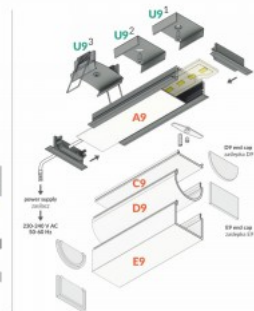

Alumiiniprofiili TOPMET VARIO30-06 2m hopea

Tuotekoodi 16395

Brändi [TOPMET](#)

Korkeus 14.0mm

Leveys 33.4mm

Pituus 2000.0mm

Rungon väri hopea

Rungon materiaali alumiini