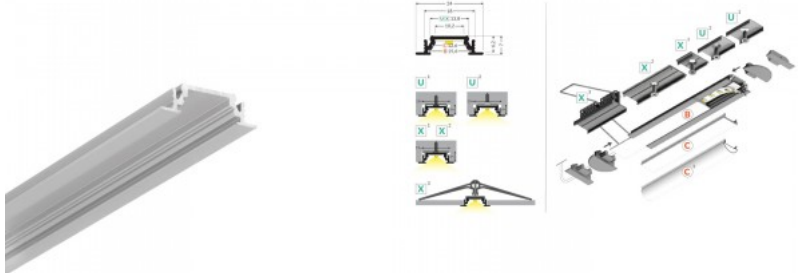

Alumiiniprofilili TOPMET GROOVE10 2m harmaa

Tuotekoodi 18465

Brändi [TOPMET](#)
Korkeus 7.0mm
Leveys 18.0mm
Pituus 2000.0mm
Rungon väri harmaa
Rungon materiaali alumiini