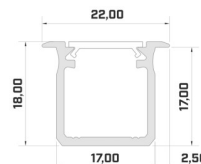

Alumiiniprofili LUMINES Type G 2m hopea

Tuotekoodi 14535

Brändi [LUMINES](#)
Korkeus 18.0mm
Leveys 22.0mm
Pituus 2020.0mm
Rungon väri hopea
Rungon materiaali alumiini

Hinta ilman kantta!

Alumiiniprofili LUMINES Type G 2m kultainen

Tuotekoodi 19119

Brändi [LUMINES](#)
Korkeus 18.0mm
Leveys 22.0mm
Pituus 2020.0mm
Rungon väri kultainen
Rungon materiaali alumiini

Hinta ilman kantta!

Alumiiniprofili LUMINES Type G 2m musta

Tuotekoodi 14785