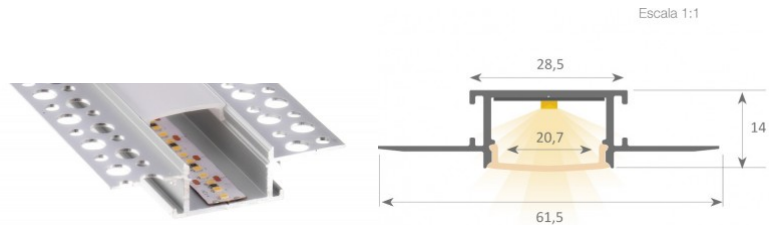

Alumiiniprofili LUZ NEGRA Montana 2m hopea

Tuotekoodi 14679

Brändi [LUZ NEGRA](#)
Korkeus 14.0mm
Pituus 2000.0mm
Rungon väri hopea
Rungon materiaali alumiini
Kiilto matto