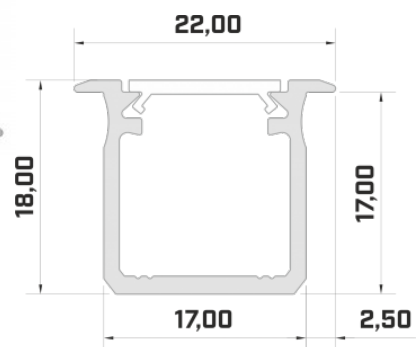

Alumiiniprofilili LUMINES Type G 2m musta

Tuotekoodi 14785

Brändi [LUMINES](#)
Korkeus 18.0mm
Leveys 22.0mm
Pituus 2020.0mm
Rungon väri musta
Rungon materiaali alumiini

Hinta ilman kantta!

Alumiiniprofilili LUMINES Type G 2m valkoinen

Tuotekoodi 14786

Brändi [LUMINES](#)
Korkeus 18.0mm
Leveys 22.0mm
Rungon väri valkoinen
Rungon materiaali alumiini

Hinta ilman kantta!