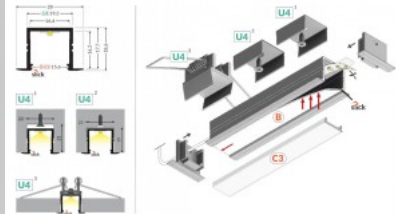

Alumiiniprofili TOPMET SMART-IN16 2m valkoinen

Tuotekoodi 18517

Brändi [TOPMET](#)
Pituus 2000.0mm
Rungon väri valkoinen
Rungon materiaali alumiini