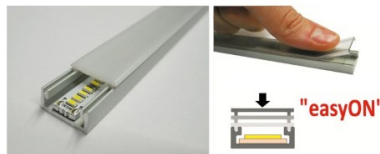

Alumiiniprofili LUZ NEGRA Berlin 2m hopea

Tuotekoodi 13339

Brändi [LUZ NEGRA](#)

Korkeus 12.0mm

Leveys 16.0mm

Pituus 2000.0mm

Rungon väri hopea

Rungon materiaali alumiini

Kiilto matto

Hinta ilman kantta!

Alumiiniprofili LUZ NEGRA Berlin XL 2m hopea

Tuotekoodi 13507

Brändi [LUZ NEGRA](#)

Korkeus 12.5mm

Leveys 28.4mm

Pituus 2000.0mm

Rungon väri hopea

Rungon materiaali alumiini

Kiilto matto

Hinta ilman kantta!