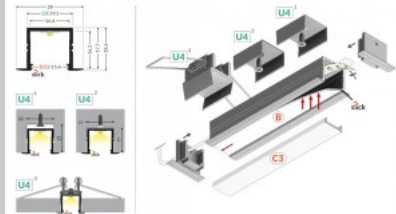

Tuotekoodi 19181

Brändi [TOPMET](#)
 Korkeus 12.0mm
 Leveys 12.0mm
 Pituus 4000.0mm
 Rungon väri musta
 Rungon materiaali alumiini

Alumiiniprofili TOPMET SMART-IN16 2m valkoinen

Tuotekoodi 18517

Brändi [TOPMET](#)
Pituus 2000.0mm
Rungon väri valkoinen
Rungon materiaali alumiini