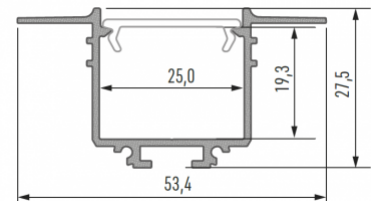

Alumiiniprofili LUMINES Subli valkoinen 2m

Tuotekoodi 15055

Brändi [LUMINES](#)
Pituus 2000.0mm