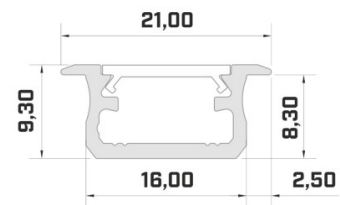

Alumiiniprofili LUMINES Type B 2m valkoinen

Tuotekoodi 15637

Brändi [LUMINES](#)
Korkeus 9.3mm
Leveys 16.0mm
Pituus 2020.0mm
Rungon väri valkoinen
Rungon materiaali alumiini

Hinta ilman kantta!