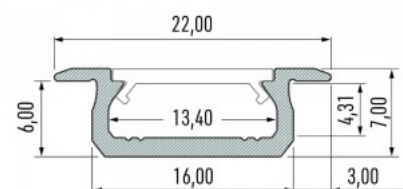

Alumiiniprofili LUMINES Type Z 2m inox

Tuotekoodi 15513

Brändi [LUMINES](#)
Korkeus 7.0mm
Leveys 16.0mm
Pituus 2020.0mm
Rungon väri inox
Rungon materiaali alumiini
Kiilto matto