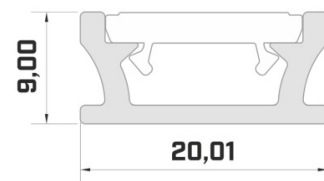

Hinta ilman kantta!

Alumiiniprofili LUMINES TERRA 2m kultainen

Tuotekoodi 19122

Brändi [LUMINES](#)
Korkeus 9.0mm
Leveys 20.0mm
Pituus 2020.0mm
Rungon väri kultainen
Rungon materiaali alumiini

Hinta ilman kantta!