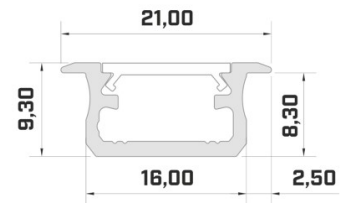

Alumiiniprofili ALU PowerLine RPL 35mm 2m

Tuotekoodi 14509

Korkeus 35.0mm
Leveys 35.0mm
Pituus 2000.0mm

Alumiiniprofili ALU SlimLine Recessed 15mm 2m

Tuotekoodi 13080

Linssin kulma 0
Pituus 2.0mm

Alumiiniprofiili LUMINES Falco 2m hopea

Tuotekoodi 20985

Brändi [LUMINES](#)
Pituus 2020.0mm
Rungon väri hopea
Rungon materiaali alumiini

Hinta ilman kantta!

Alumiiniprofiili LUMINES Flaro 2m valkoinen

Tuotekoodi 17183

Brändi [LUMINES](#)
Korkeus 18.1mm
Leveys 72.4mm
Pituus 2020.0mm
Rungon väri valkoinen
Rungon materiaali alumiini

Tuotekoodi 14513

Brändi [LUMINES](#)
Korkeus 9.3mm
Leveys 16.0mm
Pituus 2020.0mm
Rungon väri hopea
Rungon materiaali alumiini

Hinta ilman kantta!

Alumiiniprofili LUMINES Type B 2m inox

Tuotekoodi 15053

Brändi [LUMINES](#)
Korkeus 9.3mm
Leveys 16.0mm
Rungon väri inox
Rungon materiaali alumiini

Hinta ilman kantta!

Alumiiniprofili LUMINES Type B 2m kultainen

Tuotekoodi 19116

Brändi [LUMINES](#)
Korkeus 9.3mm
Leveys 16.0mm
Pituus 2020.0mm
Rungon väri kultainen
Rungon materiaali alumiini

Hinta ilman kantta!