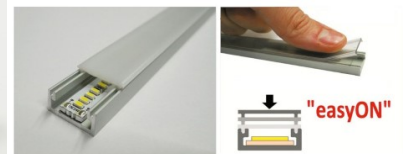

Alumiiniprofili LUZ NEGRA Montana 2m hopea

Tuotekoodi 14679

Brändi [LUZ NEGRA](#)
Korkeus 14.0mm
Pituus 2000.0mm
Rungon väri hopea
Rungon materiaali alumiini
Kiilto matto

Hinta ilman kantta!