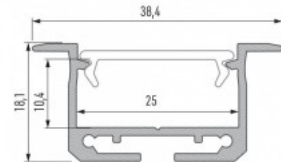

Alumiiniprofili LUMINES inSILEDA 2m musta

Tuotekoodi 23186

Brändi [LUMINES](#)
Korkeus 18.1mm
Leveys 38.4mm
Pituus 2020.0mm
Rungon väri musta
Rungon materiaali alumiini
Kiilto matto