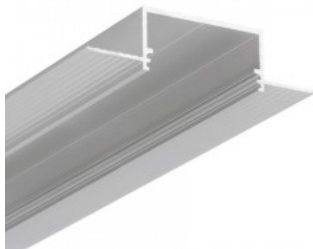

Alumiiniprofiili TOPMET VARIO30-04 2m harmaa

Tuotekoodi 18443

Brändi [TOPMET](#)

Korkeus 15.9mm

Leveys 33.4mm

Pituus 2000.0mm

Rungon väri harmaa

Rungon materiaali alumiini