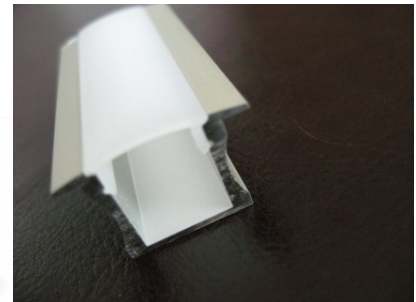

Alumiiniprofili ALU PowerLine RPL 35mm 2m

Tuotekoodi 14509

Korkeus 35.0mm
Leveys 35.0mm
Pituus 2000.0mm

Alumiiniprofili ALU SlimLine Recessed 15mm 2m

Tuotekoodi 13080

Linssin kulma 0
Pituus 2.0mm

Alumiiniprofili LUMINES Falco 2m hopea