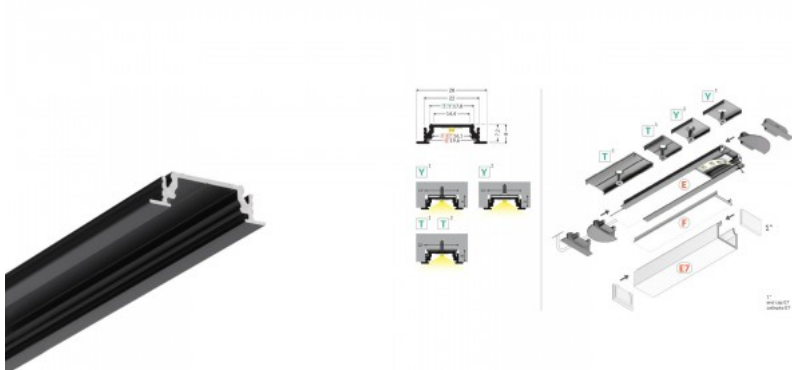

Alumiiniprofili TOPMET Groove14 1m musta

Tuotekoodi 18496

Brändi [TOPMET](#)
Korkeus 8.0mm
Leveys 22.0mm
Pituus 1000.0mm
Rungon väri musta
Rungon materiaali alumiini