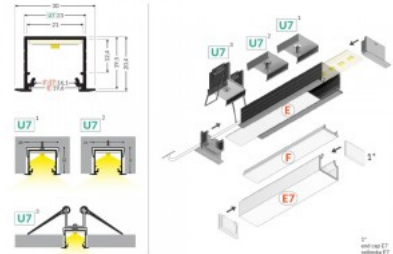

Tuotekoodi 17226

Brändi [TOPMET](#)
Korkeus 14.7mm
Leveys 50.4mm
Pituus 3000.0mm
Rungon väri harmaa
Rungon materiaali alumiini

Alumiiniprofili TOPMET LINEA-IN20 1m hopea

Tuotekoodi 18504

Brändi [TOPMET](#)
Korkeus 20.4mm
Leveys 23.0mm
Pituus 1000.0mm
Rungon väri hopea
Rungon materiaali alumiini