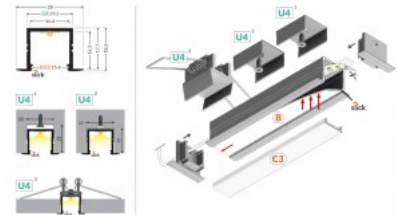

Alumiiniprofili TOPMET SMART-IN16 3m harmaa

Tuotekoodi 18494

Brändi [TOPMET](#)
Pituus 3000.0mm
Rungon väri harmaa
Rungon materiaali alumiini