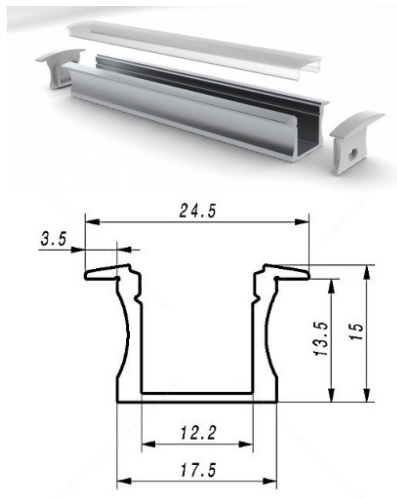

Alumiiniprofili ALU PowerLine RPL 35mm 2m

Tuotekoodi 14509

Korkeus 35.0mm
Leveys 35.0mm
Pituus 2000.0mm

Alumiiniprofili ALU SlimLine Recessed 15mm 2m

Tuotekoodi 13080

Linssin kulma 0
Pituus 2.0mm

Alumiiniprofiili LUMINES Falco 2m hopea