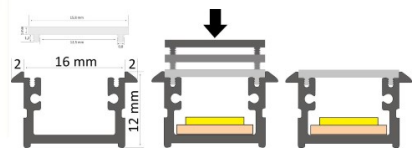

Alumiiniprofili LUZ NEGRA Berlin 2m hopea

Tuotekoodi 13339

Brändi [LUZ NEGRA](#)

Korkeus 12.0mm

Leveys 16.0mm

Pituus 2000.0mm

Rungon väri hopea

Rungon materiaali alumiini

Kiilto matto

Hinta ilman kantta!

Alumiiniprofili LUZ NEGRA Berlin XL 2m hopea

Tuotekoodi 13507

Brändi [LUZ NEGRA](#)

Korkeus 12.5mm

Leveys 28.4mm

Pituus 2000.0mm

Rungon väri hopea

Rungon materiaali alumiini

Kiilto matto

Hinta ilman kantta!