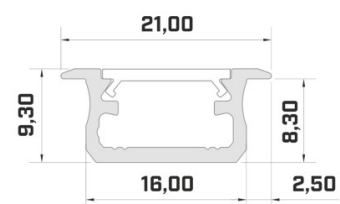

Alumiiniprofili ALU PowerLine RPL 35mm 2m

Tuotekoodi 14509

Korkeus 35.0mm
Leveys 35.0mm
Pituus 2000.0mm

Alumiiniprofili ALU SlimLine Recessed 15mm 2m

Tuotekoodi 13080

Linssin kulma 0
Pituus 2.0mm

Alumiiniprofili LUMINES Falco 2m hopea

Tuotekoodi 20985

Brändi [LUMINES](#)
Pituus 2020.0mm
Rungon väri hopea
Rungon materiaali alumiini

Hinta ilman kantta!

Alumiiniprofili LUMINES Fasso 2m hopea

Tuotekoodi 22818

Brändi [LUMINES](#)
Korkeus 25.3mm
Leveys 29.6mm
Pituus 2020.0mm
Rungon väri hopea
Rungon materiaali alumiini

Alumiiniprofili LUMINES Type B 2m hopea

Tuotekoodi 14513

Brändi [LUMINES](#)
Korkeus 9.3mm
Leveys 16.0mm
Pituus 2020.0mm
Rungon väri hopea
Rungon materiaali alumiini

Hinta ilman kantta!

Alumiiniprofili LUMINES Type B 2m inox

Tuotekoodi 15053

Brändi [LUMINES](#)
Korkeus 9.3mm
Leveys 16.0mm
Rungon väri inox
Rungon materiaali alumiini

Hinta ilman kantta!

Alumiiniprofili LUMINES Type B 2m kultainen

Tuotekoodi 19116

Brändi [LUMINES](#)
Korkeus 9.3mm
Leveys 16.0mm
Pituus 2020.0mm
Rungon väri kultainen
Rungon materiaali alumiini