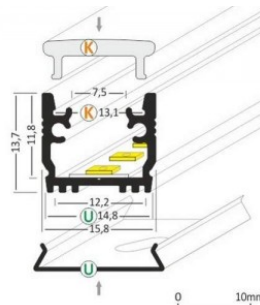

Alumiiniprofiili TOPMET FLOOR12 K/U 2m harmaa

Tuotekoodi 16056

Brändi [TOPMET](#)
Korkeus 24.0mm
Leveys 33.4mm
Pituus 2000.0mm
Rungon väri harmaa