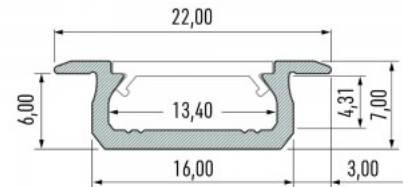

Alumiiniprofili LUMINES Type Z 2m hopea

Tuotekoodi 14672

Brändi [LUMINES](#)
Korkeus 7.0mm
Leveys 16.0mm
Pituus 2020.0mm
Rungon väri hopea
Rungon materiaali alumiini
Kiilto matto

Hinta ilman kantta!