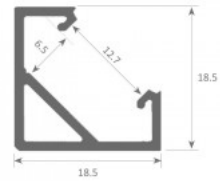

Scale 1:2

Scale 1:1

Alumiiniprofili TOPMET Begtin12 1m harmaa

Tuotekoodi 18527

Brändi [TOPMET](#)

Korkeus 6.6mm

Leveys 14.4mm

Pituus 1000.0mm

Rungon väri harmaa

Rungon materiaali alumiini