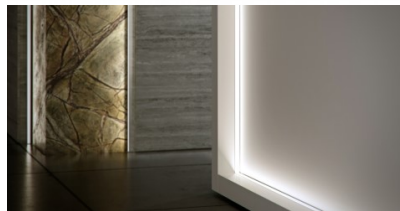

Alumiiniprofili LUMINES Type G 2m kultainen

Tuotekoodi 19119

Brändi [LUMINES](#)
Korkeus 18.0mm
Leveys 22.0mm
Pituus 2020.0mm
Rungon väri kultainen
Rungon materiaali alumiini

Hinta ilman kantta!

Alumiiniprofili LUMINES Type G 2m musta

Tuotekoodi 14785

Brändi [LUMINES](#)
Korkeus 18.0mm
Leveys 22.0mm
Pituus 2020.0mm
Rungon väri musta
Rungon materiaali alumiini

Hinta ilman kantta!