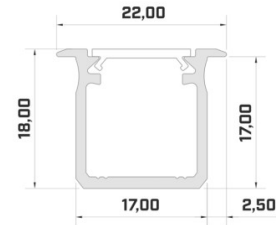

Alumiiniprofili LUMINES Type G 2m hopea

Tuotekoodi 14535

Brändi [LUMINES](#)
Korkeus 18.0mm
Leveys 22.0mm
Pituus 2020.0mm
Rungon väri hopea
Rungon materiaali alumiini

Hinta ilman kantta!