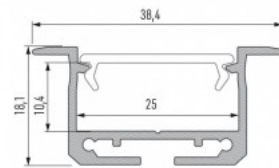

Tuotekoodi 19255

Brändi [LUMINES](#)
Korkeus 14.6mm
Leveys 27.2mm
Pituus 2020.0mm
Rungon väri musta
Rungon materiaali alumiini

Alumiiniprofili LUMINES inSILEDA 2m hopea

Tuotekoodi 16120

Brändi [LUMINES](#)
Korkeus 18.1mm
Leveys 38.4mm
Pituus 2020.0mm
Rungon väri hopea
Rungon materiaali alumiini
Kiilto matto