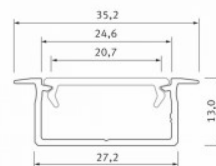

Alumiiniprofili LUMINES GEMI 2m musta

Tuotekoodi 17329

Brändi [LUMINES](#)

Korkeus 13.0mm

Leveys 27.2mm

Pituus 2020.0mm

Rungon väri musta

Rungon materiaali alumiini

Upotettava musta alumiiniprofili. LED House -valikoimasta löydät myös sopivat päätylevyt ja kannet.