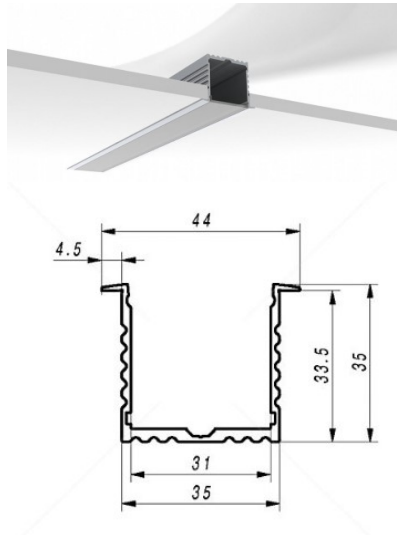

Alumiiniprofili ALU PowerLine RPL 35mm 2m

Tuotekoodi 14509

Korkeus 35.0mm
Leveys 35.0mm
Pituus 2000.0mm

Alumiiniprofili ALU SlimLine Recessed 15mm 2m

Tuotekoodi 13080

Linssin kulma 0
Pituus 2.0mm

Alumiiniprofili LUMINES Falco 2m hopea