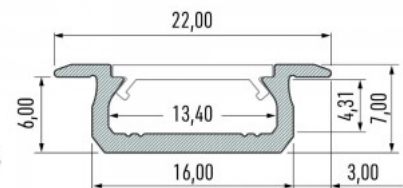

Alumiiniprofili LUMINES Type Z 3m musta

Tuotekoodi 22019

Brändi [LUMINES](#)
Korkeus 7.0mm
Leveys 16.0mm
Pituus 3000.0mm
Rungon väri musta
Rungon materiaali alumiini
Kiilto matto

Hinta ilman kantta!