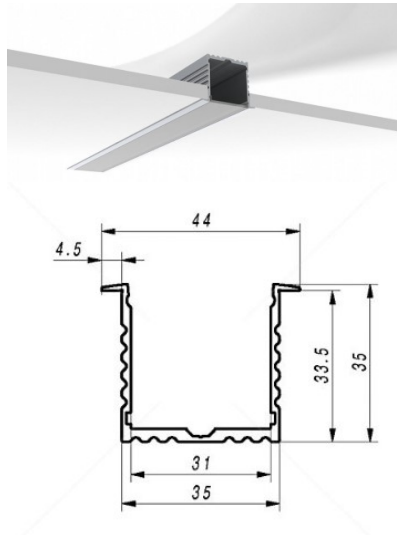

Alumiiniprofili ALU PowerLine RPL 35mm 2m

Tuotekoodi 14509

Korkeus 35.0mm
Leveys 35.0mm
Pituus 2000.0mm

Alumiiniprofili ALU SlimLine Recessed 15mm 2m

Tuotekoodi 13080

Linssin kulma 0
Pituus 2.0mm

Alumiiniprofiili LUMINES Falco 2m hopea