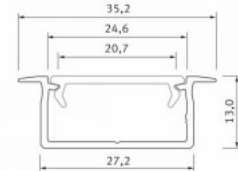

Alumiiniprofili LUMINES GEMI 2m musta

Tuotekoodi 17329

Brändi [LUMINES](#)

Korkeus 13.0mm

Leveys 27.2mm

Pituus 2020.0mm

Rungon väri musta

Rungon materiaali alumiini

Upotettava musta alumiiniprofili. LED House -valikoimasta löydät myös sopivat pätylevyt ja kannet.