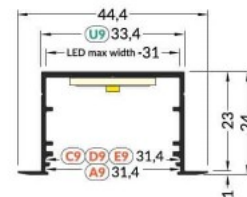

Alumiiniprofili TOPMET VARIO30-07 2m musta

Tuotekoodi 16336

Brändi [TOPMET](#)
Korkeus 24.0mm
Leveys 33.4mm
Pituus 2000.0mm
Rungon väri musta
Rungon materiaali alumiini