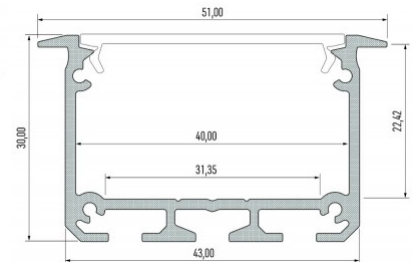

Alumiiniprofili LUMINES INSO 3m hopea

Tuotekoodi 14653

Brändi [LUMINES](#)
Korkeus 30.0mm
Leveys 43.0mm
Pituus 3000.0mm
Rungon väri hopea
Rungon materiaali alumiini

Hinta ilman kantta!

Alumiiniprofili LUMINES INSO 3m musta

Tuotekoodi 16452

Brändi [LUMINES](#)
Korkeus 30.0mm
Leveys 43.0mm
Pituus 3000.0mm
Rungon väri musta
Rungon materiaali alumiini

Hinta ilman kantta!