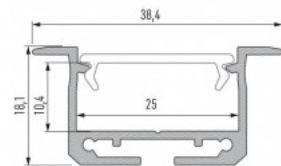

Brändi [LUMINES](#)
Korkeus 18.1mm
Leveys 38.4mm
Pituus 2020.0mm
Rungon väri musta
Rungon materiaali alumiini
Kiilto matto

Hinta ilman kantta!

Alumiiniprofili LUMINES inSILEDA 3m musta

Tuotekoodi 23187

Brändi [LUMINES](#)
Korkeus 18.1mm
Leveys 38.4mm
Pituus 3000.0mm
Rungon väri musta
Rungon materiaali alumiini
Kiilto matto