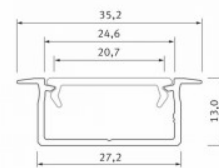

Alumiiniprofili LUMINES GEMI 2m musta

Tuotekoodi 17329

Brändi [LUMINES](#)

Korkeus 13.0mm

Leveys 27.2mm

Pituus 2020.0mm

Rungon väri musta

Rungon materiaali alumiini

Upotettava musta alumiiniprofili. LED House -valikoimasta löydät myös sopivat päätylevyt ja kannet.