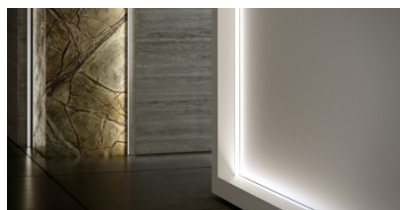

Hinta ilman kantta!

Alumiiniprofili LUMINES Type G 3m hopea

Tuotekoodi 16363

Brändi [LUMINES](#)
Korkeus 18.0mm
Leveys 22.0mm
Pituus 3000.0mm
Rungon väri hopea
Rungon materiaali alumiini

Hinta ilman kantta!