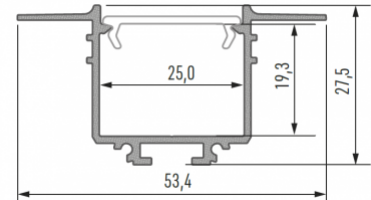

Alumiiniprofili LUMINES Subli valkoinen 2m

Tuotekoodi 15055

Brändi [LUMINES](#)
Pituus 2000.0mm