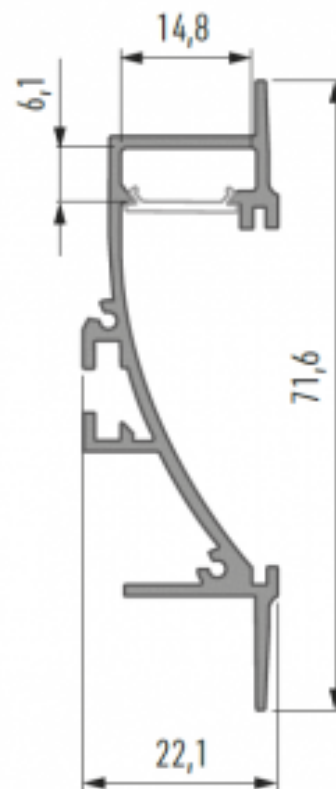

Alumiiniprofili LUMINES Tiano hopea 2m harmaa

Tuotekoodi 15056

Brändi [LUMINES](#)
Pituus 2000.0mm
Rungon väri harmaa