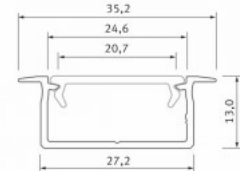

Alumiiniprofili LUMINES GEMI 2m valkoinen

Tuotekoodi 17328

Brändi [LUMINES](#)
Korkeus 13.0mm
Leveys 27.2mm
Pituus 2020.0mm
Rungon väri valkoinen
Rungon materiaali alumiini

Upotettava valkoinen alumiiniprofili.
LED House -valikoimasta löydät myös
sopivat päätylevyt ja kannet.