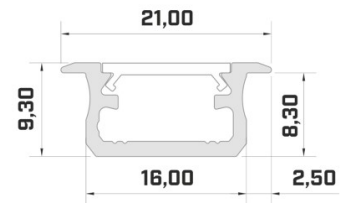

Alumiiniprofili ALU PowerLine RPL 35mm 2m

Tuotekoodi 14509

Korkeus 35.0mm
Leveys 35.0mm
Pituus 2000.0mm

Alumiiniprofili ALU SlimLine Recessed 15mm 2m

Tuotekoodi 13080

Linssin kulma 0
Pituus 2.0mm

Alumiiniprofili LUMINES Falco 2m hopea

Tuotekoodi 20985

Brändi [LUMINES](#)
Pituus 2020.0mm
Rungon väri hopea
Rungon materiaali alumiini

Hinta ilman kantta!

Alumiiniprofili LUMINES Flaro 2m valkoinen

Tuotekoodi 17183

Brändi [LUMINES](#)
Korkeus 18.1mm
Leveys 72.4mm
Pituus 2020.0mm
Rungon väri valkoinen
Rungon materiaali alumiini

Tuotekoodi 14513

Brändi [LUMINES](#)
Korkeus 9.3mm
Leveys 16.0mm
Pituus 2020.0mm
Rungon väri hopea
Rungon materiaali alumiini

Hinta ilman kantta!

Alumiiniprofili LUMINES Type B 2m inox

Tuotekoodi 15053

Brändi [LUMINES](#)
Korkeus 9.3mm
Leveys 16.0mm
Rungon väri inox
Rungon materiaali alumiini

Hinta ilman kantta!

Alumiiniprofili LUMINES Type B 2m kultainen

Tuotekoodi 19116

Brändi [LUMINES](#)
Korkeus 9.3mm
Leveys 16.0mm
Pituus 2020.0mm
Rungon väri kultainen
Rungon materiaali alumiini

Hinta ilman kantta!