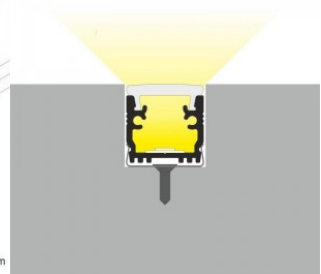

Alumiiniprofiili TOPMET FLOOR12 K/U 2m harmaa

Tuotekoodi 16056

Brändi [TOPMET](#)
Korkeus 24.0mm
Leveys 33.4mm
Pituus 2000.0mm
Rungon väri harmaa