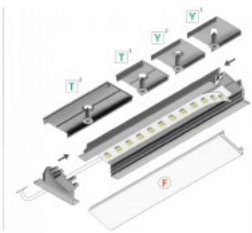

Alumiiniprofiili TOPMET DIAGONAL14 2m musta

Tuotekoodi 18266

Brändi [TOPMET](#)
Pituus 2000.0mm
Rungon väri musta
Rungon materiaali alumiini

Alumiiniprofiili on erinomainen tapa luoda esteettinen ja käytännöllinen valaistusratkaisu muuten varjoon jääviin paikkoihin. Kulmaan asennettava alumiiniprofiili sopii hyvin efektiivivalaistukseen keittiössä keittiökaapeissa tai työtason yläpuolella, hyllyjen ja laatikoiden valaistamiseen vaatekaapeissa, tunnelmavalaistukseen olohuoneessa perinteisten listojen sijaan, koriste-esineiden ja kirjojen korostamiseen hyllyillä, portaiden askelmien valaistukseen käytävillä ja moniin muihin eri paikkoihin. LED House valikoimasta löydät alumiiniprofiilin lisäksi sopivan LED-nauhan, suojuksen ja kaikki muut tarvittavat tarvikkeet! Valaise maailmasi LED-talon ammattilaisten avulla - [katso projektiportfoliomme täältä!](#)