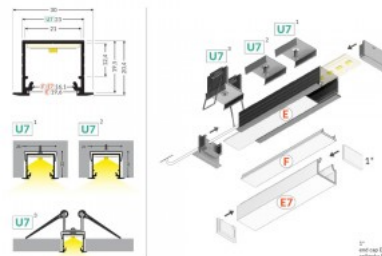

Tuotekoodi 17226

Brändi [TOPMET](#)
Korkeus 14.7mm
Leveys 50.4mm
Pituus 3000.0mm
Rungon väri harmaa
Rungon materiaali alumiini

Alumiiniprofili TOPMET LINEA-IN20 1m hopea

Tuotekoodi 18504

Brändi [TOPMET](#)
Korkeus 20.4mm
Leveys 23.0mm
Pituus 1000.0mm
Rungon väri hopea
Rungon materiaali alumiini