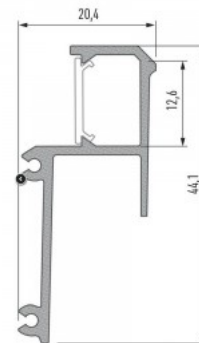

Brändi [LUMINES](#)
Korkeus 20.4mm
Leveys 44.1mm
Pituus 2020.0mm
Rungon väri hopea
Rungon materiaali alumiini

Hinta ilman kantta!

Alumiiniprofili LUMINES IPA16 2m hopea

Tuotekoodi 17271

Brändi [LUMINES](#)
Korkeus 20.4mm
Leveys 44.1mm
Pituus 2020.0mm
Paketissa 1kpl
Rungon väri hopea
Rungon materiaali alumiini