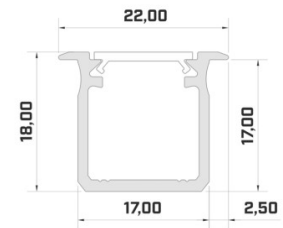

Tuotekoodi 20985

Brändi [LUMINES](#)
Pituus 2020.0mm
Rungon väri hopea
Rungon materiaali alumiini

Hinta ilman kantta!

Alumiiniprofili LUMINES Flaro 2m valkoinen

Tuotekoodi 17183

Brändi [LUMINES](#)
Korkeus 18.1mm
Leveys 72.4mm
Pituus 2020.0mm
Rungon väri valkoinen
Rungon materiaali alumiini

Tuotekoodi 19255

Brändi [LUMINES](#)
Korkeus 14.6mm
Leveys 27.2mm
Pituus 2020.0mm
Rungon väri musta
Rungon materiaali alumiini

Alumiiniprofili LUMINES inSILEDA 2m hopea

Tuotekoodi 16120

Brändi [LUMINES](#)
Korkeus 18.1mm
Leveys 38.4mm
Pituus 2020.0mm
Rungon väri hopea
Rungon materiaali alumiini
Kiilto matto

Brändi [LUMINES](#)
Korkeus 18.0mm
Leveys 22.0mm
Pituus 2020.0mm
Rungon väri musta
Rungon materiaali alumiini

Hinta ilman kantta!

Alumiiniprofili LUMINES Type G 2m valkoinen

Tuotekoodi 14786

Brändi [LUMINES](#)
Korkeus 18.0mm
Leveys 22.0mm
Rungon väri valkoinen
Rungon materiaali alumiini

Hinta ilman kantta!

Alumiiniprofili LUMINES Type G 3m hopea

Tuotekoodi 16363

Brändi [LUMINES](#)
Korkeus 18.0mm
Leveys 22.0mm
Pituus 3000.0mm
Rungon väri hopea
Rungon materiaali alumiini

Hinta ilman kantta!