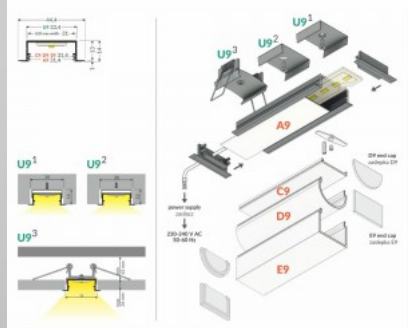

Alumiiniprofili TOPMET VARIO30-06 4m valkoinen

Tuotekoodi 18490

Brändi [TOPMET](#)
Pituus 4050.0mm
Rungon väri valkoinen
Rungon materiaali alumiini