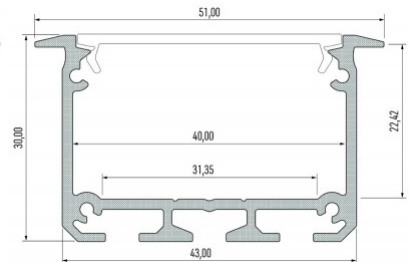

Alumiiniprofili LUMINES INSO 3m musta

Tuotekoodi 16452

Brändi [LUMINES](#)
Korkeus 30.0mm
Leveys 43.0mm
Pituus 3000.0mm
Rungon väri musta
Rungon materiaali alumiini

Hinta ilman kantta!

Alumiiniprofili LUMINES INSO 3m valkoinen

Tuotekoodi 22280

Brändi [LUMINES](#)
Korkeus 30.0mm
Leveys 43.0mm
Pituus 3000.0mm
Rungon väri valkoinen
Rungon materiaali alumiini

Hinta ilman kantta!