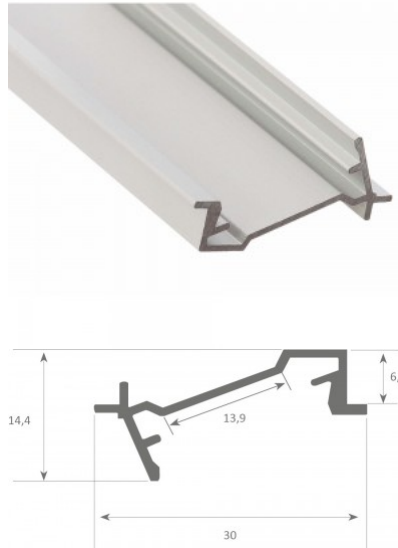

Alumiiniprofili LUZ NEGRA Amsterdam 3m hopea

Tuotekoodi 14685

Brändi [LUZ NEGRA](#)
Leveys 30.0mm
Pituus 3000.0mm
Rungon väri hopea
Rungon materiaali alumiini
Kiilto matto

Hinta ilman kantta!

Alumiiniprofili LUZ NEGRA Berlin 2m hopea

Tuotekoodi 13339

Brändi [LUZ NEGRA](#)
Korkeus 12.0mm
Leveys 16.0mm
Pituus 2000.0mm
Rungon väri hopea
Rungon materiaali alumiini
Kiilto matto

Hinta ilman kantta!