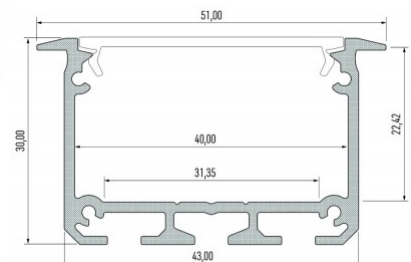

Alumiiniprofili LUMINES INSO 2m valkoinen

Tuotekoodi 15471

Brändi [LUMINES](#)
Korkeus 30.0mm
Leveys 43.0mm
Pituus 2020.0mm
Rungon väri valkoinen
Rungon materiaali alumiini

Hinta ilman kantta!

Alumiiniprofili LUMINES INSO 3m hopea

Tuotekoodi 14653

Brändi [LUMINES](#)
Korkeus 30.0mm
Leveys 43.0mm
Pituus 3000.0mm
Rungon väri hopea
Rungon materiaali alumiini

Hinta ilman kantta!