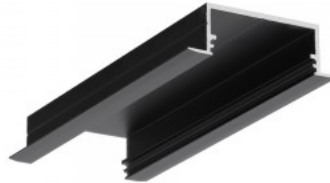

Alumiiniprofili TOPMET VARIO30-06 2m musta

Tuotekoodi 16394

Brändi [TOPMET](#)
Korkeus 14.0mm
Leveys 33.4mm
Pituus 2000.0mm
Rungon väri musta
Rungon materiaali alumiini