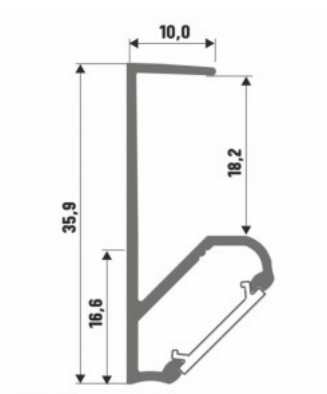

Alumiiniprofili LUMINES Type Q18 2m

Tuotekoodi 17349

Brändi [LUMINES](#)
Korkeus 35.9mm
Leveys 10.0mm
Pituus 2000.0mm
Rungon materiaali alumiini

Hinta ilman kantta!