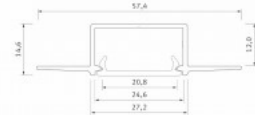

Alumiiniprofili LUMINES Hiro 2m hopea

Tuotekoodi 19148

Brändi [LUMINES](#)
Korkeus 14.6mm
Leveys 57.4mm
Pituus 2000.0mm
Rungon väri hopea
Rungon materiaali alumiini
Kiilto matto