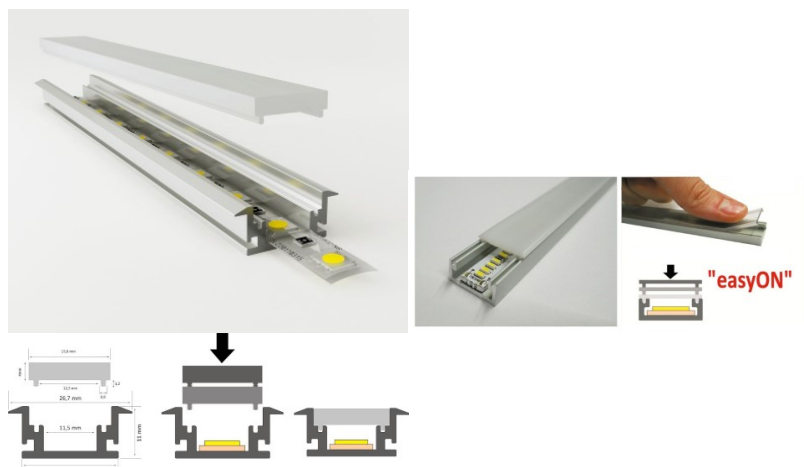

Brändi [LUZ NEGRA](#)

Korkeus 11.0mm

Leveys 26.7mm

Pituus 2000.0mm

Rungon väri hopea

Rungon materiaali alumiini

Kiilto matto

Hinta ilman kantta!