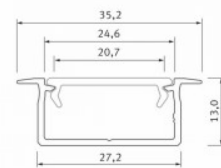

Alumiiniprofili LUMINES GEMI 3m valkoinen

Tuotekoodi 18096

Brändi [LUMINES](#)
Korkeus 13.0mm
Leveys 27.2mm
Pituus 3000.0mm
Rungon väri valkoinen
Rungon materiaali alumiini

Upotettava valkoinen alumiiniprofili.
LED House -valikoimasta löydät myös
sopivat päätylevyt ja kannet.