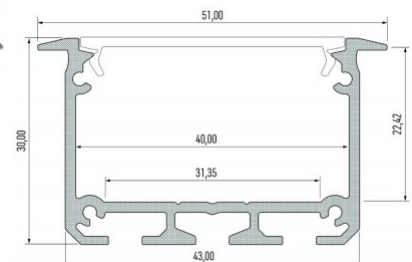

Alumiiniprofili LUMINES INSO 3m hopea

Tuotekoodi 14653

Brändi [LUMINES](#)
Korkeus 30.0mm
Leveys 43.0mm
Pituus 3000.0mm
Rungon väri hopea
Rungon materiaali alumiini

Hinta ilman kantta!

Alumiiniprofili LUMINES INSO 3m musta

Tuotekoodi 16452

Brändi [LUMINES](#)
Korkeus 30.0mm
Leveys 43.0mm
Pituus 3000.0mm
Rungon väri musta
Rungon materiaali alumiini

Hinta ilman kantta!