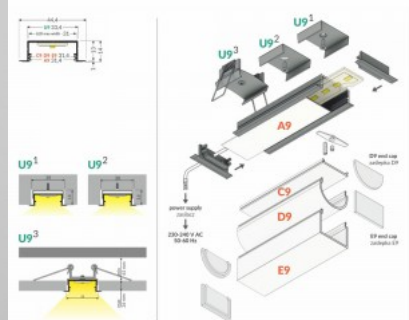

Alumiiniprofili TOPMET VARIO30-06 2m valkoinen

Tuotekoodi 17030

Brändi [TOPMET](#)
Korkeus 14.0mm
Leveys 33.4mm
Pituus 2000.0mm
Laatikossa 20kpl
Rungon väri valkoinen
Rungon materiaali alumiini