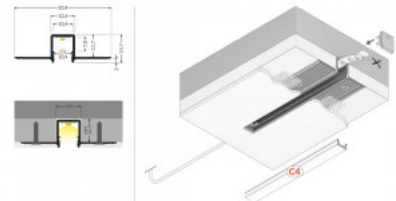

Alumiiniprofili TOPMET HIDE10 2m harmaa

Tuotekoodi 20094

Brändi [TOPMET](#)
Korkeus 14.7mm
Leveys 50.4mm
Pituus 2000.0mm
Rungon väri harmaa
Rungon materiaali alumiini