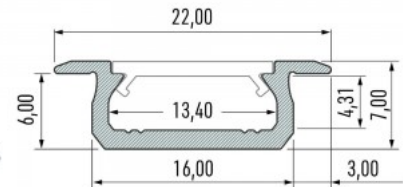

Hinta ilman kantta!

Alumiiniprofili LUMINES Type Z 2m musta

Tuotekoodi 15048

Brändi [LUMINES](#)
Korkeus 7.0mm
Leveys 16.0mm
Pituus 2020.0mm
Rungon väri musta
Rungon materiaali alumiini
Kiilto matto

Hinta ilman kantta!