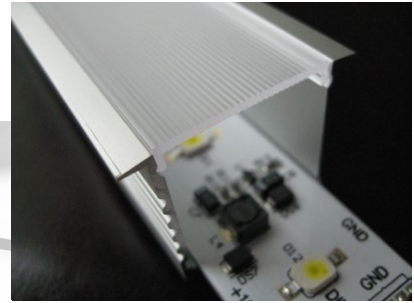

Alumiiniprofili ALU PowerLine RPL 35mm 2m

Tuotekoodi 14509

Korkeus 35.0mm
Leveys 35.0mm
Pituus 2000.0mm

Alumiiniprofili ALU SlimLine Recessed 15mm 2m

Tuotekoodi 13080

Linssin kulma 0
Pituus 2.0mm

Alumiiniprofiili LUMINES Falco 2m hopea