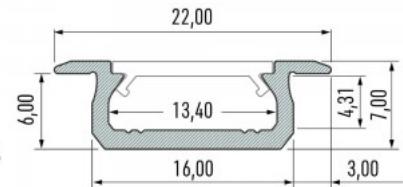

Alumiiniprofili LUMINES Type Z 3m musta

Tuotekoodi 22019

Brändi [LUMINES](#)
Korkeus 7.0mm
Leveys 16.0mm
Pituus 3000.0mm
Rungon väri musta
Rungon materiaali alumiini
Kiilto matto

Hinta ilman kantta!