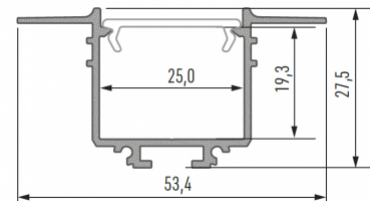

Alumiiniprofili LUMINES Subli valkoinen 2m

Tuotekoodi 15055

Brändi [LUMINES](#)
Pituus 2000.0mm