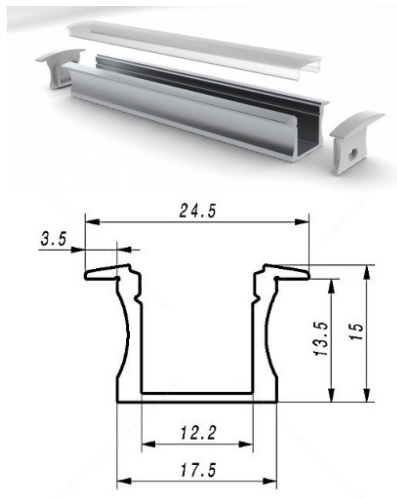

Alumiiniprofili ALU PowerLine RPL 35mm 2m

Tuotekoodi 14509

Korkeus 35.0mm
Leveys 35.0mm
Pituus 2000.0mm

Alumiiniprofili ALU SlimLine Recessed 15mm 2m

Tuotekoodi 13080

Linssin kulma 0
Pituus 2.0mm

Alumiiniprofili LUMINES Falco 2m hopea