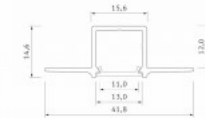

Alumiiniprofiili LUMINES Gaudi 2m hopea

Tuotekoodi 19420

Brändi [LUMINES](#)
Korkeus 14.6mm
Leveys 15.6mm
Pituus 2020.0mm
Rungon väri hopea
Rungon materiaali alumiini