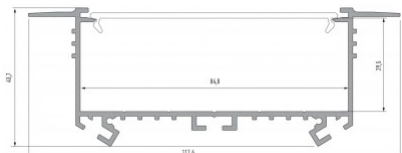

Alumiiniprofili LUMINES SORGA 3m hopea

Tuotekoodi 15488

Brändi [LUMINES](#)
Korkeus 43.7mm
Leveys 117.6mm
Pituus 3020.0mm
Rungon väri hopea
Rungon materiaali alumiini

Hinta ilman kantta!