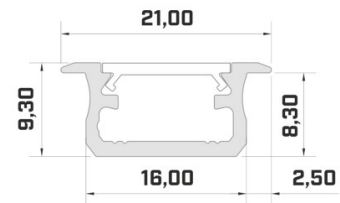

Alumiiniprofili ALU PowerLine RPL 35mm 2m

Tuotekoodi 14509

Korkeus 35.0mm
Leveys 35.0mm
Pituus 2000.0mm

Alumiiniprofili ALU SlimLine Recessed 15mm 2m

Tuotekoodi 13080

Linssin kulma 0
Pituus 2.0mm

Alumiiniprofiili LUMINES Falco 2m hopea

Tuotekoodi 20985

Brändi [LUMINES](#)
Pituus 2020.0mm
Rungon väri hopea
Rungon materiaali alumiini

Hinta ilman kantta!

Alumiiniprofiili LUMINES Flaro 2m valkoinen

Tuotekoodi 17183

Brändi [LUMINES](#)
Korkeus 18.1mm
Leveys 72.4mm
Pituus 2020.0mm
Rungon väri valkoinen
Rungon materiaali alumiini

Hinta ilman kantta!

Alumiiniprofili LUMINES Type B 3m valkoinen

Tuotekoodi 17583

Brändi [LUMINES](#)
Korkeus 9.3mm
Leveys 16.0mm
Pituus 3000.0mm
Rungon väri valkoinen
Rungon materiaali alumiini

Hinta ilman kantta!