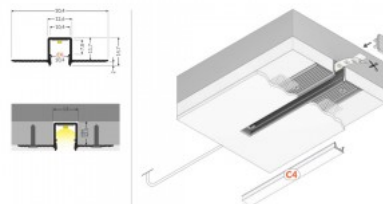

Alumiiniprofili TOPMET HIDE10 2m harmaa

Tuotekoodi 20094

Brändi [TOPMET](#)
Korkeus 14.7mm
Leveys 50.4mm
Pituus 2000.0mm
Rungon väri harmaa
Rungon materiaali alumiini