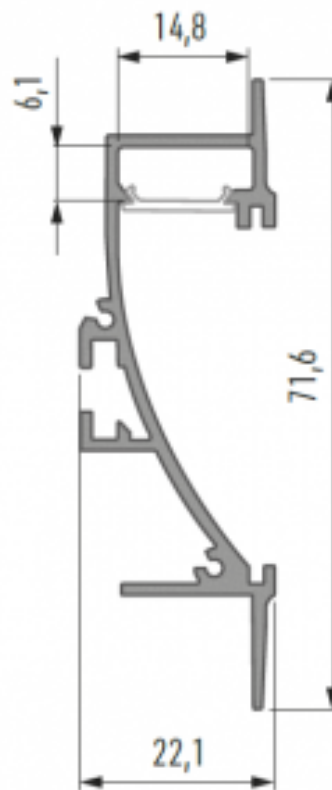

Alumiiniprofili LUMINES Tiano hopea 2m harmaa

Tuotekoodi 15056

Brändi [LUMINES](#)
Pituus 2000.0mm
Rungon väri harmaa