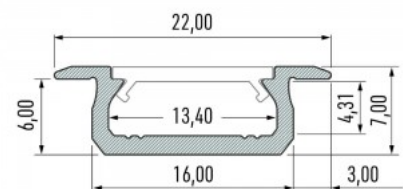

Alumiiniprofili LUMINES Type Z 2m kultainen

Tuotekoodi 19121

Brändi [LUMINES](#)
Korkeus 7.0mm
Leveys 16.0mm
Pituus 2020.0mm
Rungon väri kultainen
Rungon materiaali alumiini
Kiilto matto

Hinta ilman kantta!