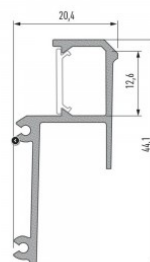

Alumiiniprofili LUMINES IPA16 2m hopea

Tuotekoodi 17271

Brändi [LUMINES](#)
Korkeus 20.4mm
Leveys 44.1mm
Pituus 2020.0mm
Paketissa 1kpl
Rungon väri hopea
Rungon materiaali alumiini

Hinta ilman kantta!