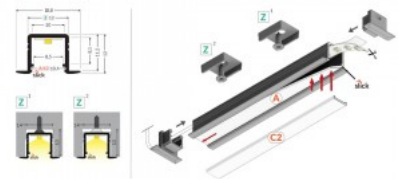

Alumiiniprofili TOPMET SMART-IN10 2m non-anodized hopea

Tuotekoodi 18505

Brändi [TOPMET](#)
Korkeus 12.0mm
Leveys 12.0mm
Pituus 2000.0mm
Rungon väri hopea
Rungon materiaali alumiini