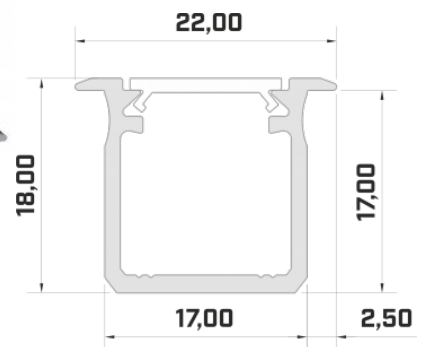

Tuotekoodi 20985

Brändi [LUMINES](#)
Pituus 2020.0mm
Rungon väri hopea
Rungon materiaali alumiini

Hinta ilman kantta!

Alumiiniprofili LUMINES Fasso 2m hopea

Tuotekoodi 22818

Brändi [LUMINES](#)
Korkeus 25.3mm
Leveys 29.6mm
Pituus 2020.0mm
Rungon väri hopea
Rungon materiaali alumiini

Tuotekoodi 19420

Brändi [LUMINES](#)
Korkeus 14.6mm
Leveys 15.6mm
Pituus 2020.0mm
Rungon väri hopea
Rungon materiaali alumiini

Upotettava alumiiniprofiili. LED House -valikoimasta löydät myös sopivat päätylevyt ja kannet.

Tuotekoodi 19119

Brändi [LUMINES](#)
Korkeus 18.0mm
Leveys 22.0mm
Pituus 2020.0mm
Rungon väri kultainen
Rungon materiaali alumiini

Hinta ilman kantta!

Alumiiniprofili LUMINES Type G 2m musta

Tuotekoodi 14785

Brändi [LUMINES](#)
Korkeus 18.0mm
Leveys 22.0mm
Pituus 2020.0mm
Rungon väri musta
Rungon materiaali alumiini

Hinta ilman kantta!

Alumiiniprofili LUMINES Type G 2m valkoinen

Tuotekoodi 14786

Brändi [LUMINES](#)
Korkeus 18.0mm
Leveys 22.0mm
Rungon väri valkoinen
Rungon materiaali alumiini