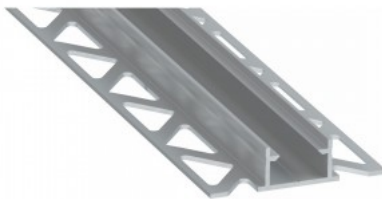

Alumiiniprofiili LUMINES NIPO 3m hopea

Tuotekoodi 20951

Brändi [LUMINES](#)
Pituus 3000.0mm
Rungon väri hopea
Rungon materiaali alumiini

Upotettava musta alumiiniprofiili. LED House -valikoimasta löydät myös sopivat päätylevyt ja kannet.