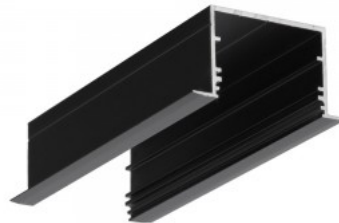

Alumiiniprofili TOPMET VARIO30-07 2m musta

Tuotekoodi 16336

Brändi [TOPMET](#)
Korkeus 24.0mm
Leveys 33.4mm
Pituus 2000.0mm
Rungon väri musta
Rungon materiaali alumiini