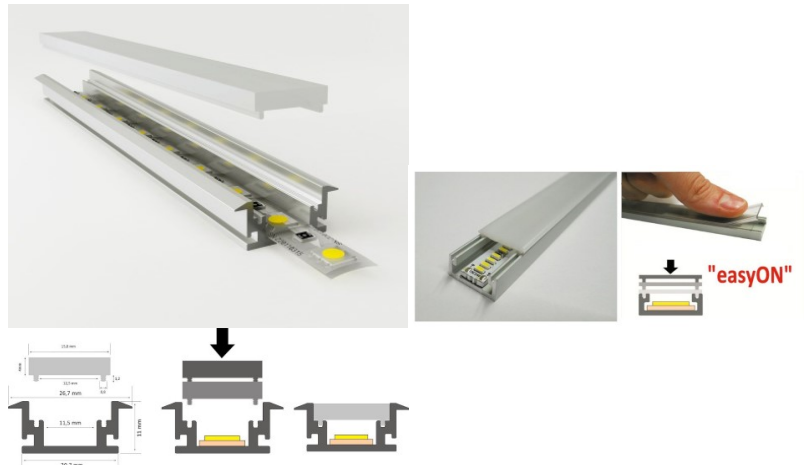

Alumiiniprofili LUZ NEGRA Dublin 2m hopea

Tuotekoodi 13343

Brändi [LUZ NEGRA](#)
Korkeus 11.0mm
Leveys 26.7mm
Pituus 2000.0mm
Rungon väri hopea
Rungon materiaali alumiini
Kiilto matto

Hinta ilman kantta!

Alumiiniprofili LUZ NEGRA Dublin XL 3m hopea IP65

Tuotekoodi 16044

Brändi [LUZ NEGRA](#)
Kotelointiluokka IP65
Korkeus 26.1mm
Leveys 21.3mm
Pituus 3000.0mm
Rungon väri hopea
Rungon materiaali alumiini
Kiilto matto

Hinta ilman kantta!