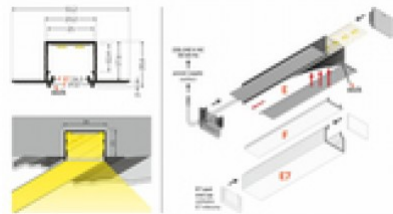

Alumiiniprofili TOPMET LINEA-IN20 EE7F 2m alumiinin

Tuotekoodi 20077

Brändi [TOPMET](#)
Pituus 2000.0mm
Paketissa 10kpl
Rungon väri alumiinin
Rungon materiaali muovi