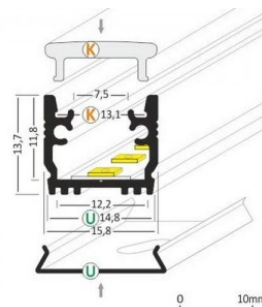

Alumiiniprofiili TOPMET FLOOR12 K/U 2m harmaa

Tuotekoodi 16056

Brändi [TOPMET](#)
Korkeus 24.0mm
Leveys 33.4mm
Pituus 2000.0mm
Rungon väri harmaa