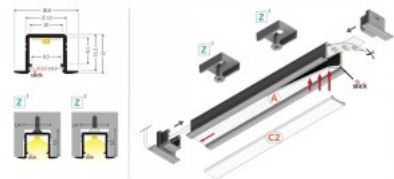

Alumiiniprofili TOPMET SMART-IN10 2m non-anodized hopea

Tuotekoodi 18505

Brändi [TOPMET](#)
Korkeus 12.0mm
Leveys 12.0mm
Pituus 2000.0mm
Rungon väri hopea
Rungon materiaali alumiini