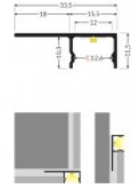

Alumiiniprofiili TOPMET UNI-TILE12 270deg 2m harmaa

Tuotekoodi 20095

Brändi [TOPMET](#)

Pituus 2000.0mm

Rungon väri harmaa

Upotettava alumiiniprofiili, joka on suunniteltu asennettavaksi enintään 10 mm paksujen laattojen väliin. Sen tärkein etu on mahdollisuus integroida LED-nauhat (enintään 12 mm leveät) laatoitusratkaisuihin, mikä takaa tasaisen ja esteettisen valonjaon.