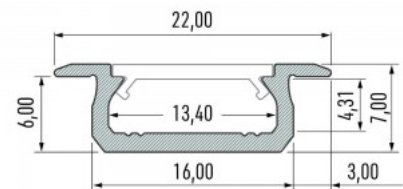

Alumiiniprofili LUMINES Type Z 3m hopea

Tuotekoodi 18098

Brändi [LUMINES](#)
Korkeus 7.0mm
Leveys 16.0mm
Pituus 3000.0mm
Rungon väri hopea
Rungon materiaali alumiini
Kiilto matto

Hinta ilman kantta!