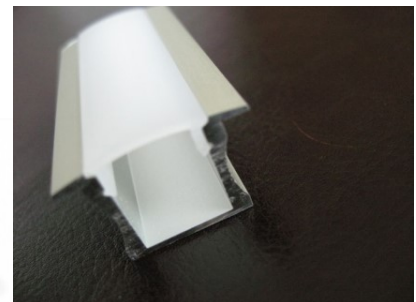

Alumiiniprofili ALU PowerLine RPL 35mm 2m

Tuotekoodi 14509

Korkeus 35.0mm
Leveys 35.0mm
Pituus 2000.0mm

Alumiiniprofili ALU SlimLine Recessed 15mm 2m

Tuotekoodi 13080

Linssin kulma 0
Pituus 2.0mm

Alumiiniprofili LUMINES Falco 2m hopea