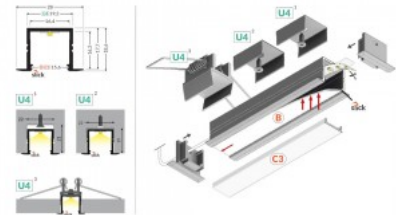

Alumiiniprofili TOPMET SMART-IN16 3m harmaa

Tuotekoodi 18494

Brändi [TOPMET](#)
Pituus 3000.0mm
Rungon väri harmaa
Rungon materiaali alumiini