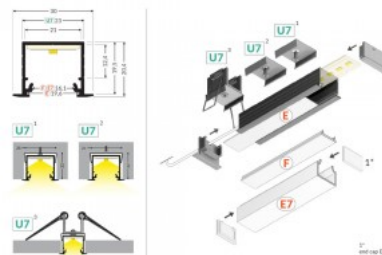

Alumiiniprofili TOPMET LINEA-IN20 2m musta

Tuotekoodi 18449

Brändi [TOPMET](#)
Korkeus 20.4mm
Leveys 23.0mm
Pituus 2000.0mm
Rungon väri musta
Rungon materiaali alumiini