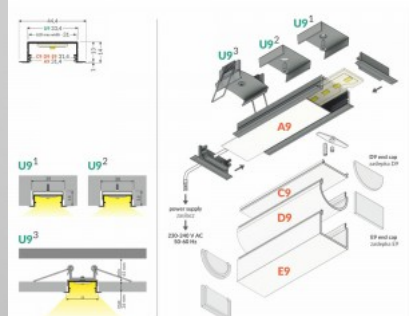

Alumiiniprofili TOPMET VARIO30-06 3m valkoinen

Tuotekoodi 18531

Brändi [TOPMET](#)
Pituus 3000.0mm
Rungon väri valkoinen
Rungon materiaali alumiini