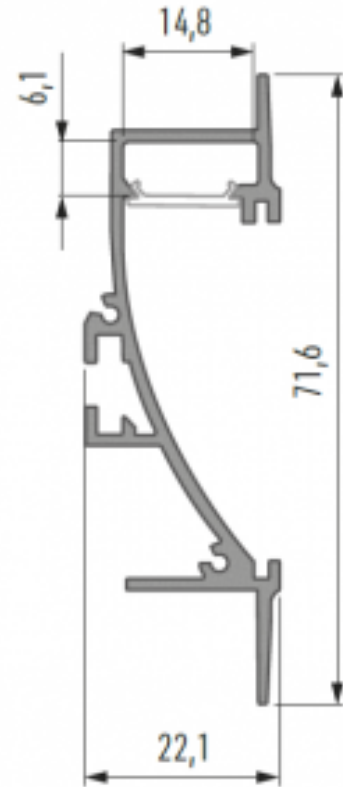

Alumiiniprofili LUMINES Tiano white 2m valkoinen

Tuotekoodi 16445

Brändi [LUMINES](#)
Pituus 2020.0mm
Rungon väri valkoinen