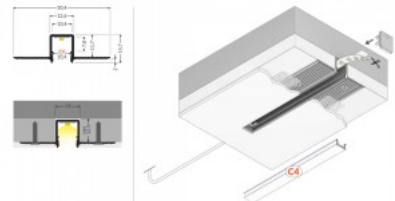

Alumiiniprofilili TOPMET HIDE10 2m harmaa

Tuotekoodi 20094

Brändi [TOPMET](#)
Korkeus 14.7mm
Leveys 50.4mm
Pituus 2000.0mm
Rungon väri harmaa
Rungon materiaali alumiini