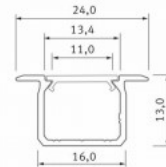

Hinta ilman kantta!

Alumiiniprofiili LUMINES type U 2m hopea

Tuotekoodi 17327

Brändi [LUMINES](#)
Korkeus 13.0mm
Leveys 16.0mm
Pituus 2020.0mm
Rungon väri hopea
Rungon materiaali alumiini

Upotettava alumiiniprofiili. LED House -valikoimasta löydät myös sopivat päätylevyt ja kannet.