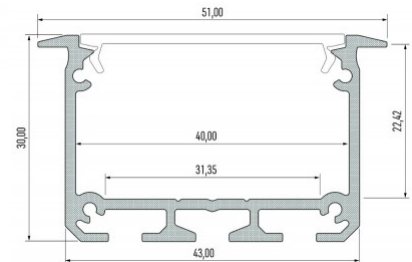

Alumiiniprofili LUMINES INSO 2m valkoinen

Tuotekoodi 15471

Brändi [LUMINES](#)
Korkeus 30.0mm
Leveys 43.0mm
Pituus 2020.0mm
Rungon väri valkoinen
Rungon materiaali alumiini

Hinta ilman kantta!

Alumiiniprofili LUMINES INSO 3m hopea

Tuotekoodi 14653

Brändi [LUMINES](#)
Korkeus 30.0mm
Leveys 43.0mm
Pituus 3000.0mm
Rungon väri hopea
Rungon materiaali alumiini

Hinta ilman kantta!