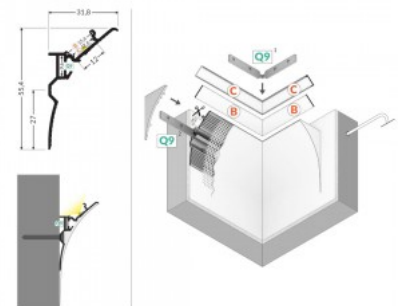

Alumiiniprofili TOPMET SMOOTH12 2m non-anodized harmaa

Tuotekoodi 18420

Brändi [TOPMET](#)
Pituus 2000.0mm
Rungon väri harmaa
Rungon materiaali alumiini