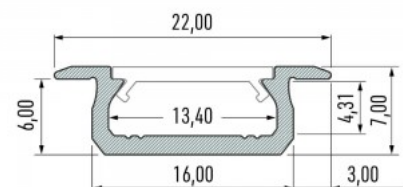

Alumiiniprofili LUMINES Type Z 3m valkoinen

Tuotekoodi 16985

Brändi [LUMINES](#)
Korkeus 7.0mm
Leveys 16.0mm
Pituus 3000.0mm
Rungon väri valkoinen
Rungon materiaali alumiini
Kiilto matto

Hinta ilman kantta!