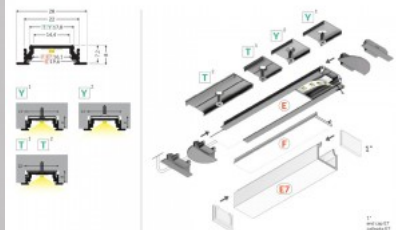

Tuotekoodi 18442

Brändi [TOPMET](#)
Korkeus 8.0mm
Leveys 22.0mm
Pituus 2000.0mm
Rungon väri musta
Rungon materiaali alumiini

Alumiiniprofili TOPMET Groove14 2m valkoinen

Tuotekoodi 18441

Brändi [TOPMET](#)
Korkeus 8.0mm
Leveys 22.0mm
Pituus 2000.0mm
Rungon väri valkoinen
Rungon materiaali alumiini