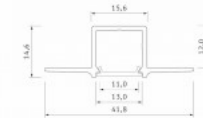

Alumiiniprofiili LUMINES Gaudi 2m hopea

Tuotekoodi 19420

Brändi [LUMINES](#)
Korkeus 14.6mm
Leveys 15.6mm
Pituus 2020.0mm
Rungon väri hopea
Rungon materiaali alumiini