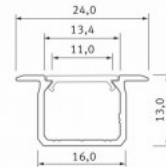

Alumiiniprofiili LUMINES type U 2m hopea

Tuotekoodi 17327

Brändi [LUMINES](#)

Korkeus 13.0mm

Leveys 16.0mm

Pituus 2020.0mm

Rungon väri hopea

Rungon materiaali alumiini

Upotettava alumiiniprofiili. LED House -valikoimasta löydät myös sopivat päätylevyt ja kannet.