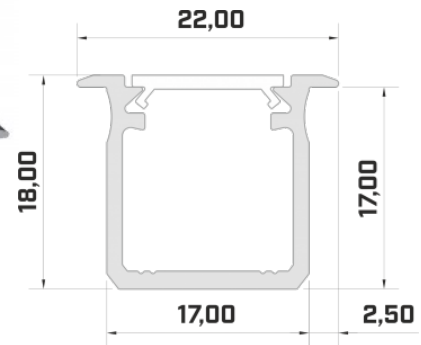

Alumiiniprofili LUMINES Type G 3m musta

Tuotekoodi 14811

Brändi [LUMINES](#)
Korkeus 18.0mm
Leveys 22.0mm
Pituus 2020.0mm
Rungon väri musta
Rungon materiaali alumiini

Hinta ilman kantta!

Alumiiniprofili LUMINES Type J 2m hopea

Tuotekoodi 16813

Brändi [LUMINES](#)
Korkeus 18.0mm
Leveys 17.0mm
Pituus 2020.0mm
Rungon väri hopea
Rungon materiaali alumiini

Hinta ilman kantta!