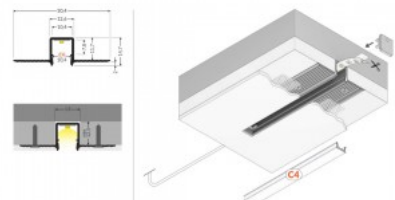

Alumiiniprofilili TOPMET HIDE10 3m harmaa

Tuotekoodi 17226

Brändi [TOPMET](#)
Korkeus 14.7mm
Leveys 50.4mm
Pituus 3000.0mm
Rungon väri harmaa
Rungon materiaali alumiini