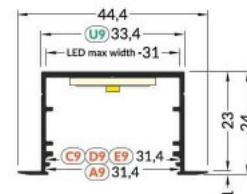

Alumiiniprofili TOPMET VARIO30-07 2m musta

Tuotekoodi 16336

Brändi [TOPMET](#)
Korkeus 24.0mm
Leveys 33.4mm
Pituus 2000.0mm
Rungon väri musta
Rungon materiaali alumiini