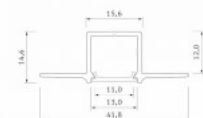

Alumiiniprofili LUMINES Gaudi 2m hopea

Tuotekoodi 19420

Brändi [LUMINES](#)
Korkeus 14.6mm
Leveys 15.6mm
Pituus 2020.0mm
Rungon väri hopea
Rungon materiaali alumiini

Upotettava alumiiniprofili. LED House -valikoimasta löydät myös sopivat päätylevyt ja kannet.