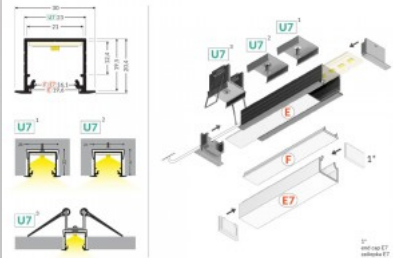

Tuotekoodi 18449

Brändi [TOPMET](#)
Korkeus 20.4mm
Leveys 23.0mm
Pituus 2000.0mm
Rungon väri musta
Rungon materiaali alumiini

Alumiiniprofili TOPMET LINEA-IN20 2m valkoinen

Tuotekoodi 18522

Brändi [TOPMET](#)
Korkeus 20.4mm
Leveys 23.0mm
Pituus 2000.0mm
Rungon väri valkoinen
Rungon materiaali alumiini