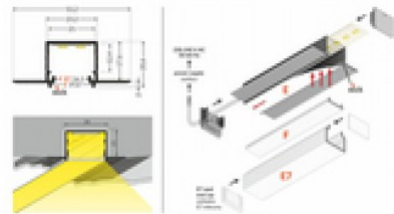

Alumiiniprofilili TOPMET LINEA-IN20 EE7F 2m

Tuotekoodi 20077

Brändi [TOPMET](#)
Pituus 2000.0mm
Paketissa 10kpl
Rungon materiaali alumiini