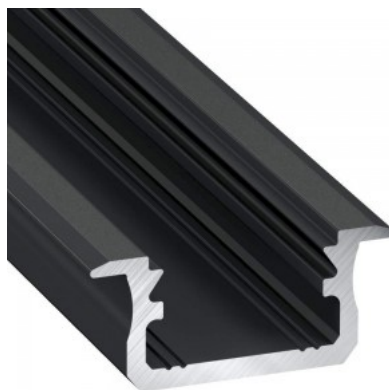

Alumiiniprofili LUMINES Type B 3m musta

Tuotekoodi 16241

Brändi [LUMINES](#)
Korkeus 9.3mm
Leveys 16.0mm
Pituus 3000.0mm
Rungon väri musta
Rungon materiaali alumiini

Hinta ilman kantta!