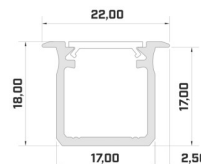

Alumiiniprofili LUMINES Type G 2m hopea

Tuotekoodi 14535

Brändi [LUMINES](#)
Korkeus 18.0mm
Leveys 22.0mm
Pituus 2020.0mm
Rungon väri hopea
Rungon materiaali alumiini

Hinta ilman kantta!

Alumiiniprofili LUMINES Type G 2m kultainen

Tuotekoodi 19119

Brändi [LUMINES](#)
Korkeus 18.0mm
Leveys 22.0mm
Pituus 2020.0mm
Rungon väri kultainen
Rungon materiaali alumiini

Hinta ilman kantta!

Alumiiniprofilili LUMINES Type G 2m musta

Tuotekoodi 14785