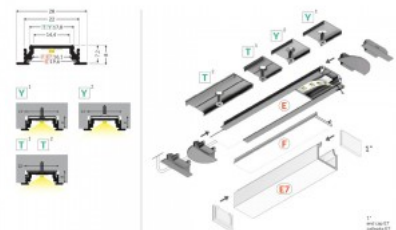

Alumiiniprofili TOPMET Groove14 3m

Tuotekoodi 20852

Brändi [TOPMET](#)
Korkeus 8.0mm
Leveys 28.0mm
Pituus 3000.0mm