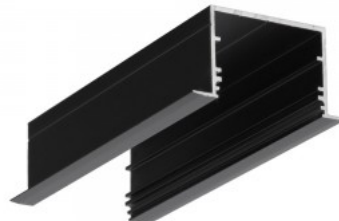

Alumiiniprofili TOPMET VARIO30-07 2m musta

Tuotekoodi 16336

Brändi [TOPMET](#)
Korkeus 24.0mm
Leveys 33.4mm
Pituus 2000.0mm
Rungon väri musta
Rungon materiaali alumiini