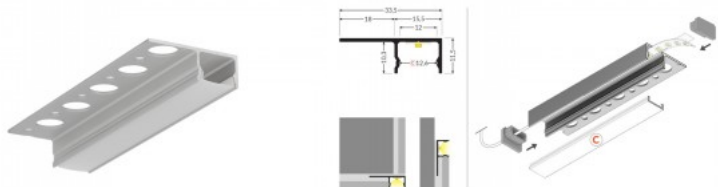

Alumiiniprofiili TOPMET UNI-TILE12 180deg C PLU 3m hopea

Tuotekoodi 18095

Brändi [TOPMET](#)

Korkeus 11.5mm

Leveys 33.5mm

Pituus 3000.0mm

Rungon väri hopea

Upotettava alumiiniprofiili, joka on suunniteltu asennettavaksi enintään 10 mm paksujen laattojen väliin. Sen tärkein etu on mahdollisuus integroida LED-nauhat (enintään 12 mm leveät) laatoitusratkaisuihin, mikä takaa tasaisen ja esteettisen valonjaon.