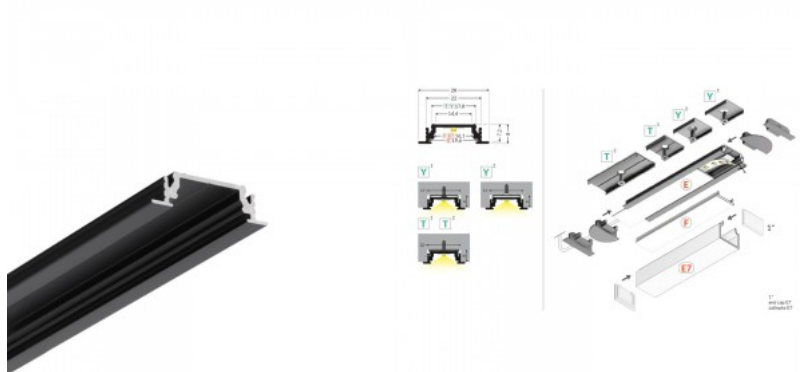

Alumiiniprofilili TOPMET Groove14 1m musta

Tuotekoodi 18496

Brändi [TOPMET](#)
Korkeus 8.0mm
Leveys 22.0mm
Pituus 1000.0mm
Rungon väri musta
Rungon materiaali alumiini