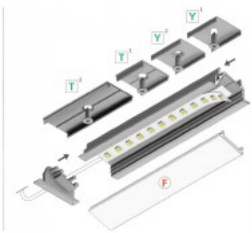

Alumiiniprofiili TOPMET DIAGONAL14 2m alumiinin

Tuotekoodi 18438

Brändi [TOPMET](#)
Pituus 2000.0mm
Rungon väri alumiinin
Rungon materiaali alumiini

Alumiiniprofiili on erinomainen tapa luoda esteettinen ja käytännöllinen valaistusratkaisu muuten varjoon jääviin paikkoihin. Kulmaan asennettava alumiiniprofiili sopii hyvin efektiivivalaistukseen keittiössä keittiökaapeissa tai työtason yläpuolella, hyllyjen ja laatikoiden valaistamiseen vaatekaapeissa, tunnelmavalaukukseen olohuoneessa perinteisten listojen sijaan, koriste-esineiden ja kirjojen korostamiseen hyllyillä, portaiden askelmien valaistukseen käytävillä ja moniin muihin eri paikkoihin. LED House valikoimasta löydät alumiiniprofiilin lisäksi sopivan LED-nauhan, suojuksen ja kaikki muut tarvittavat tarvikkeet! Valaise maailmasi LED-talon ammattilaisten avulla - [katso projektiportfoliomme täältä!](#)