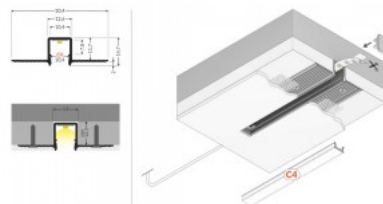

Alumiiniprofili TOPMET HIDE10 3m harmaa

Tuotekoodi 17226

Brändi [TOPMET](#)
Korkeus 14.7mm
Leveys 50.4mm
Pituus 3000.0mm
Rungon väri harmaa
Rungon materiaali alumiini