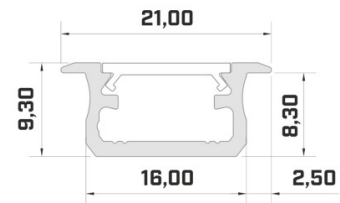

Alumiiniprofili ALU PowerLine RPL 35mm 2m

Tuotekoodi 14509

Korkeus 35.0mm
Leveys 35.0mm
Pituus 2000.0mm

Alumiiniprofili ALU SlimLine Recessed 15mm 2m

Tuotekoodi 13080

Linssin kulma 0
Pituus 2.0mm

Alumiiniprofili LUMINES Falco 2m hopea

Tuotekoodi 20985

Brändi [LUMINES](#)
Pituus 2020.0mm
Rungon väri hopea
Rungon materiaali alumiini

Hinta ilman kantta!

Alumiiniprofili LUMINES Fasso 2m hopea

Tuotekoodi 22818

Brändi [LUMINES](#)
Korkeus 25.3mm
Leveys 29.6mm
Pituus 2020.0mm
Rungon väri hopea
Rungon materiaali alumiini

Hinta ilman kantta!

Alumiiniprofili LUMINES Type B 3m valkoinen

Tuotekoodi 17583

Brändi [LUMINES](#)
Korkeus 9.3mm
Leveys 16.0mm
Pituus 3000.0mm
Rungon väri valkoinen
Rungon materiaali alumiini

Hinta ilman kantta!