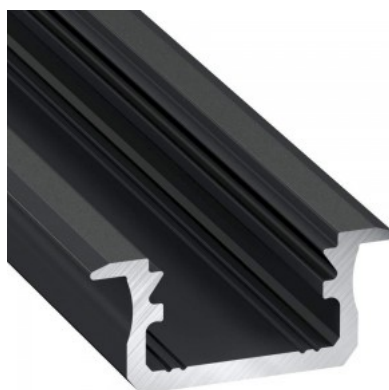

Alumiiniprofili LUMINES Type B 3m musta

Tuotekoodi 16241

Brändi [LUMINES](#)
Korkeus 9.3mm
Leveys 16.0mm
Pituus 3000.0mm
Rungon väri musta
Rungon materiaali alumiini

Hinta ilman kantta!