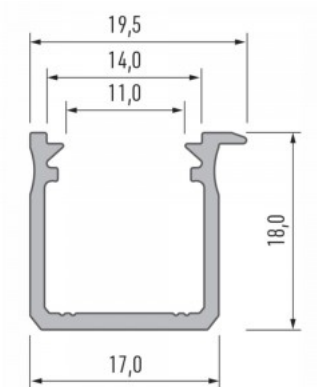

Alumiiniprofili LUMINES Type G 3m musta

Tuotekoodi 14811

Brändi [LUMINES](#)
Korkeus 18.0mm
Leveys 22.0mm
Pituus 2020.0mm
Rungon väri musta
Rungon materiaali alumiini

Hinta ilman kantta!

Alumiiniprofili LUMINES Type J 2m hopea

Tuotekoodi 16813

Brändi [LUMINES](#)
Korkeus 18.0mm
Leveys 17.0mm
Pituus 2020.0mm
Rungon väri hopea
Rungon materiaali alumiini

Hinta ilman kantta!