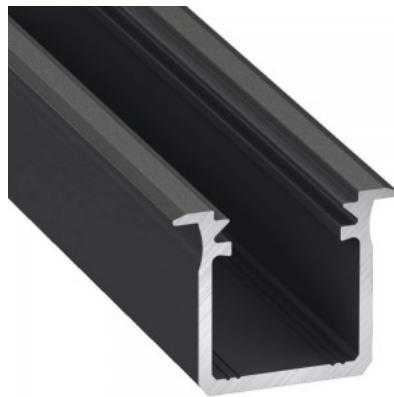

Alumiiniprofili LUMINES Type G 2m musta

Tuotekoodi 14785

Brändi [LUMINES](#)
Korkeus 18.0mm
Leveys 22.0mm
Pituus 2020.0mm
Rungon väri musta
Rungon materiaali alumiini

Hinta ilman kantta!

Alumiiniprofili LUMINES Type G 2m valkoinen

Tuotekoodi 14786

Brändi [LUMINES](#)
Korkeus 18.0mm
Leveys 22.0mm
Rungon väri valkoinen
Rungon materiaali alumiini

Hinta ilman kantta!