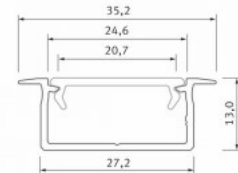

Alumiiniprofili LUMINES GEMI 2m valkoinen

Tuotekoodi 17328

Brändi [LUMINES](#)
Korkeus 13.0mm
Leveys 27.2mm
Pituus 2020.0mm
Rungon väri valkoinen
Rungon materiaali alumiini

Upotettava valkoinen alumiiniprofili.
LED House -valikoimasta löydät myös
sopivat päätylevyt ja kannet.