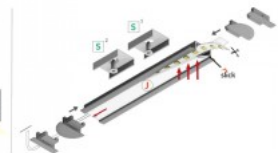

Alumiiniprofili TOPMET Begtin12 1m non-anodized harmaa

Tuotekoodi 18507

Brändi [TOPMET](#)

Korkeus 6.6mm

Leveys 14.4mm

Pituus 1000.0mm

Rungon väri harmaa

Rungon materiaali alumiini