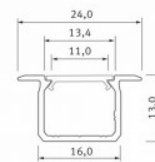

Alumiiniprofiili LUMINES type U 2m musta

Tuotekoodi 17326

Brändi [LUMINES](#)
Korkeus 13.0mm
Leveys 16.0mm
Pituus 2020.0mm
Rungon väri musta
Rungon materiaali alumiini

Upotettava musta alumiiniprofiili. LED House -valikoimasta löydät myös sopivat päätylevyt ja kannet.