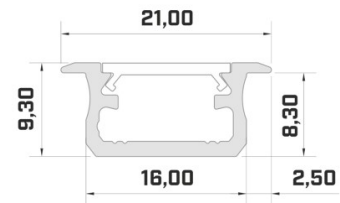

Alumiiniprofili ALU PowerLine RPL 35mm 2m

Tuotekoodi 14509

Korkeus 35.0mm
Leveys 35.0mm
Pituus 2000.0mm

Alumiiniprofili ALU SlimLine Recessed 15mm 2m

Tuotekoodi 13080

Linssin kulma 0
Pituus 2.0mm

Alumiiniprofili LUMINES Falco 2m hopea

Tuotekoodi 20985

Brändi [LUMINES](#)
Pituus 2020.0mm
Rungon väri hopea
Rungon materiaali alumiini

Hinta ilman kantta!

Alumiiniprofili LUMINES Fasso 2m hopea

Tuotekoodi 22818

Brändi [LUMINES](#)
Korkeus 25.3mm
Leveys 29.6mm
Pituus 2020.0mm
Rungon väri hopea
Rungon materiaali alumiini

Alumiiniprofili LUMINES Type B 2m hopea

Tuotekoodi 14513

Brändi [LUMINES](#)
Korkeus 9.3mm
Leveys 16.0mm
Pituus 2020.0mm
Rungon väri hopea
Rungon materiaali alumiini

Hinta ilman kantta!

Alumiiniprofili LUMINES Type B 2m inox

Tuotekoodi 15053

Brändi [LUMINES](#)
Korkeus 9.3mm
Leveys 16.0mm
Rungon väri inox
Rungon materiaali alumiini

Hinta ilman kantta!

Alumiiniprofili LUMINES Type B 2m kultainen

Tuotekoodi 19116

Brändi [LUMINES](#)
Korkeus 9.3mm
Leveys 16.0mm
Pituus 2020.0mm
Rungon väri kultainen
Rungon materiaali alumiini