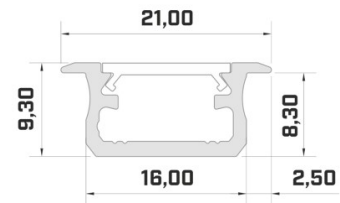

Alumiiniprofili ALU PowerLine RPL 35mm 2m

Tuotekoodi 14509

Korkeus 35.0mm
Leveys 35.0mm
Pituus 2000.0mm

Alumiiniprofili ALU SlimLine Recessed 15mm 2m

Tuotekoodi 13080

Linssin kulma 0
Pituus 2.0mm

Alumiiniprofili LUMINES Falco 2m hopea

Tuotekoodi 20985

Brändi [LUMINES](#)
Pituus 2020.0mm
Rungon väri hopea
Rungon materiaali alumiini

Hinta ilman kantta!

Alumiiniprofili LUMINES Fasso 2m hopea

Tuotekoodi 22818

Brändi [LUMINES](#)
Korkeus 25.3mm
Leveys 29.6mm
Pituus 2020.0mm
Rungon väri hopea
Rungon materiaali alumiini

Tuotekoodi 14513

Brändi [LUMINES](#)
Korkeus 9.3mm
Leveys 16.0mm
Pituus 2020.0mm
Rungon väri hopea
Rungon materiaali alumiini

Hinta ilman kantta!

Alumiiniprofili LUMINES Type B 2m inox

Tuotekoodi 15053

Brändi [LUMINES](#)
Korkeus 9.3mm
Leveys 16.0mm
Rungon väri inox
Rungon materiaali alumiini

Hinta ilman kantta!

Alumiiniprofili LUMINES Type B 2m kultainen

Tuotekoodi 19116

Brändi [LUMINES](#)
Korkeus 9.3mm
Leveys 16.0mm
Pituus 2020.0mm
Rungon väri kultainen
Rungon materiaali alumiini

Hinta ilman kantta!