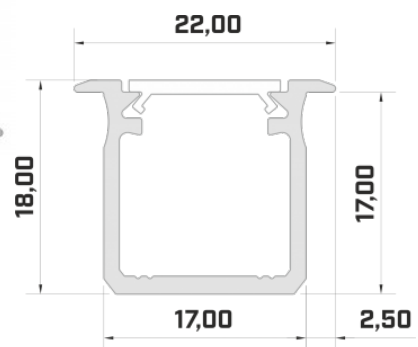

Alumiiniprofili LUMINES Type G 2m musta

Tuotekoodi 14785

Brändi [LUMINES](#)
Korkeus 18.0mm
Leveys 22.0mm
Pituus 2020.0mm
Rungon väri musta
Rungon materiaali alumiini

Hinta ilman kantta!

Alumiiniprofili LUMINES Type G 2m valkoinen

Tuotekoodi 14786

Brändi [LUMINES](#)
Korkeus 18.0mm
Leveys 22.0mm
Rungon väri valkoinen
Rungon materiaali alumiini

Hinta ilman kantta!