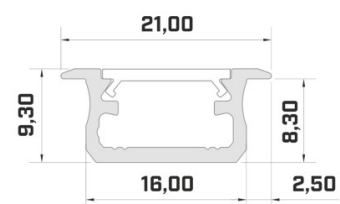

Alumiiniprofili LUMINES Type B 2m musta

Tuotekoodi 15174

Brändi [LUMINES](#)
Korkeus 9.3mm
Leveys 16.0mm
Pituus 2020.0mm
Rungon väri musta
Rungon materiaali alumiini

Hinta ilman kantta!