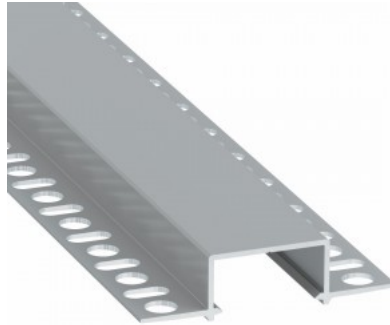

Alumiiniprofiili LUMINES Gaudi 2m musta

Tuotekoodi 17880

Brändi [LUMINES](#)
 Korkeus 14.6mm
 Leveys 15.6mm
 Pituus 2020.0mm
 Rungon väri musta
 Rungon materiaali alumiini

Upotettava musta alumiiniprofiili. LED House -valikoimasta löydät myös sopivat päätylevyt ja kannet.

Rungon väri musta

Rungon materiaali alumiini

Upotettava musta alumiiniprofili. LED House -valikoimasta löydät myös sopivat päätylevyt ja kannet.

Alumiiniprofili LUMINES GEMI 2m valkoinen

Tuotekoodi 17328

Brändi [LUMINES](#)
Korkeus 13.0mm
Leveys 27.2mm
Pituus 2020.0mm
Rungon väri valkoinen
Rungon materiaali alumiini

Upotettava valkoinen alumiiniprofili.
LED House -valikoimasta löydät myös
sopivat päätylevyt ja kannet.

Alumiiniprofili LUMINES GEMI 3m valkoinen

Tuotekoodi 18096

Brändi [LUMINES](#)
Korkeus 13.0mm
Leveys 27.2mm
Pituus 3000.0mm
Rungon väri valkoinen
Rungon materiaali alumiini

Upotettava valkoinen alumiiniprofili.
LED House -valikoimasta löydät myös
sopivat päätylevyt ja kannet.

Alumiiniprofili LUMINES Hiro 2m hopea

Tuotekoodi 19148

Brändi [LUMINES](#)
Korkeus 14.6mm
Leveys 57.4mm
Pituus 2000.0mm
Rungon väri hopea
Rungon materiaali alumiini
Kiilto matto