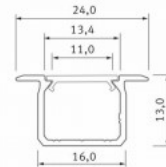

Alumiiniprofili LUMINES type U 2m valkoinen

Tuotekoodi 17325

Brändi [LUMINES](#)
Korkeus 13.0mm
Leveys 16.0mm
Pituus 2020.0mm
Rungon väri valkoinen
Rungon materiaali alumiini

Upotettava valkoinen alumiiniprofili.
LED House -valikoimasta löydät myös
sopivat pätylevyt ja kannet.

Alumiiniprofili LUMINES Type W 2m musta

Tuotekoodi 20208

Brändi [LUMINES](#)
Korkeus 9.3mm
Leveys 16.0mm
Pituus 2020.0mm
Rungon väri musta
Rungon materiaali alumiini

Hinta ilman kantta!