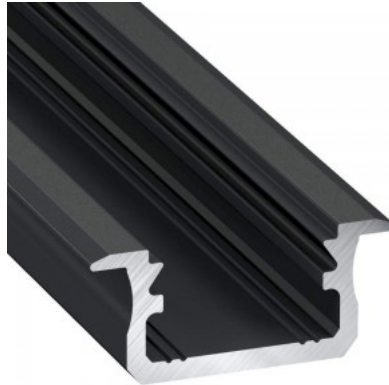

Alumiiniprofili LUMINES Type B 3m musta

Tuotekoodi 16241

Brändi [LUMINES](#)
Korkeus 9.3mm
Leveys 16.0mm
Pituus 3000.0mm
Rungon väri musta
Rungon materiaali alumiini

Hinta ilman kantta!