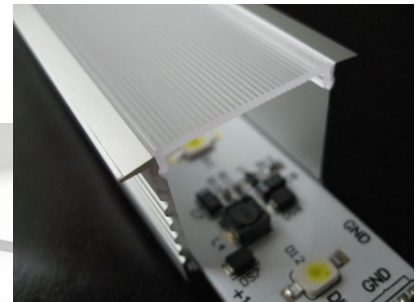

Alumiiniprofili ALU PowerLine RPL 35mm 2m

Tuotekoodi 14509

Korkeus 35.0mm
Leveys 35.0mm
Pituus 2000.0mm

Alumiiniprofili ALU SlimLine Recessed 15mm 2m

Tuotekoodi 13080

Linssin kulma 0
Pituus 2.0mm

Alumiiniprofili LUMINES Falco 2m hopea