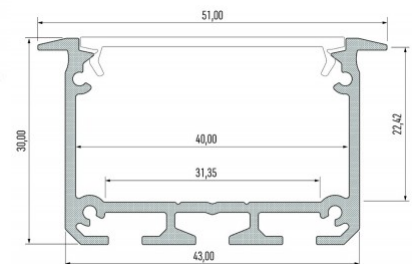

Alumiiniprofili LUMINES INSO 2m valkoinen

Tuotekoodi 15471

Brändi [LUMINES](#)
Korkeus 30.0mm
Leveys 43.0mm
Pituus 2020.0mm
Rungon väri valkoinen
Rungon materiaali alumiini

Hinta ilman kantta!

Alumiiniprofili LUMINES INSO 3m hopea

Tuotekoodi 14653

Brändi [LUMINES](#)
Korkeus 30.0mm
Leveys 43.0mm
Pituus 3000.0mm
Rungon väri hopea
Rungon materiaali alumiini

Hinta ilman kantta!