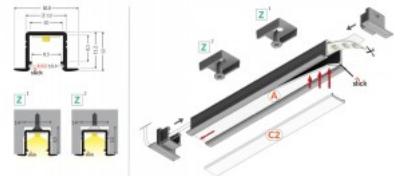

Tuotekoodi 18431

Brändi [TOPMET](#)
Korkeus 12.0mm
Leveys 12.0mm
Pituus 2000.0mm
Rungon väri valkoinen
Rungon materiaali alumiini

Alumiiniprofilili TOPMET SMART-IN10 3m musta

Tuotekoodi 19180

Brändi [TOPMET](#)
Korkeus 12.0mm
Leveys 12.0mm
Pituus 3000.0mm
Rungon väri musta
Rungon materiaali alumiini