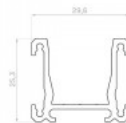

Tuotekoodi 20985

Brändi [LUMINES](#)
Pituus 2020.0mm
Rungon väri hopea
Rungon materiaali alumiini

Hinta ilman kantta!

Alumiiniprofili LUMINES Fasso 2m hopea

Tuotekoodi 22818

Brändi [LUMINES](#)
Korkeus 25.3mm
Leveys 29.6mm
Pituus 2020.0mm
Rungon väri hopea
Rungon materiaali alumiini