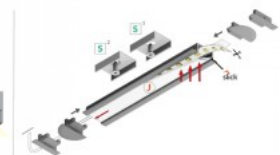

Alumiiniprofili TOPMET Begtin12 1m non-anodized harmaa

Tuotekoodi 18507

Brändi [TOPMET](#)

Korkeus 6.6mm

Leveys 14.4mm

Pituus 1000.0mm

Rungon väri harmaa

Rungon materiaali alumiini