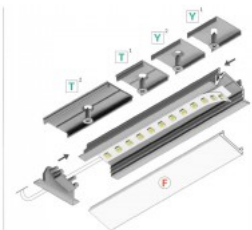

Alumiiniprofiili TOPMET DIAGONAL14 2m musta

Tuotekoodi 18266

Brändi [TOPMET](#)
Pituus 2000.0mm
Rungon väri musta
Rungon materiaali alumiini

Alumiiniprofiili on erinomainen tapa luoda esteettinen ja käytännöllinen valaistusratkaisu muuten varjoon jääviin paikkoihin. Kulmaan asennettava alumiiniprofiili sopii hyvin efektiivivalaistukseen keittiössä keittiökaapeissa tai työtason yläpuolella, hyllyjen ja laatikoiden valaistamiseen vaatekaapeissa, tunnelmavalaukukseen olohuoneessa perinteisten listojen sijaan, koriste-esineiden ja kirjojen korostamiseen hyllyillä, portaiden askelmien valaistukseen käytävillä ja moniin muihin eri paikkoihin. LED House valikoimasta löydät alumiiniprofiilin lisäksi sopivan LED-nauhan, suojuksen ja kaikki muut tarvittavat tarvikkeet! Valaise maailmasi LED-talon ammattilaisten avulla - [katso projektiportfoliomme täältä!](#)