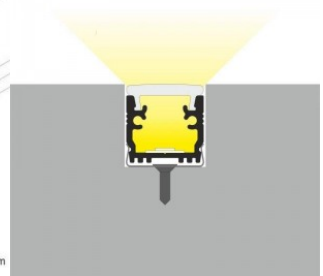

Alumiiniprofiili TOPMET FLOOR12 K/U 2m harmaa

Tuotekoodi 16056

Brändi [TOPMET](#)
Korkeus 24.0mm
Leveys 33.4mm
Pituus 2000.0mm
Rungon väri harmaa