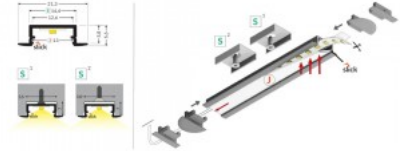

Leveys 14.4mm

Pituus 1000.0mm

Rungon väri harmaa

Rungon materiaali alumiini

Alumiiniprofili TOPMET Begtin12 2m musta

Tuotekoodi 19312

Brändi [TOPMET](#)
 Korkeus 6.6mm
 Leveys 14.4mm
 Pituus 2000.0mm
 Rungon väri musta
 Rungon materiaali alumiini