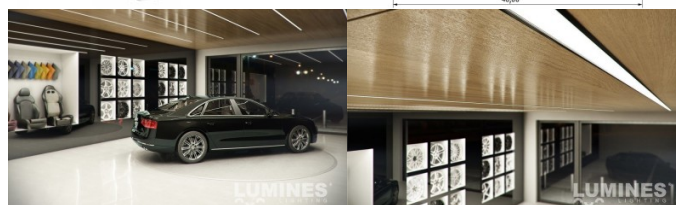

Hinta ilman kantta!

Alumiiniprofili LUMINES INSO 2m hopea

Tuotekoodi 14560

Brändi [LUMINES](#)
Korkeus 30.0mm
Leveys 43.0mm
Rungon väri hopea
Rungon materiaali alumiini

Hinta ilman kantta!

Alumiiniprofili LUMINES INSO 2m valkoinen