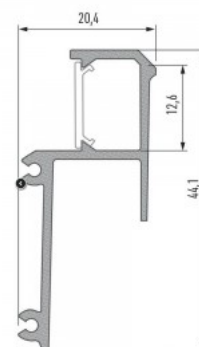

Alumiiniprofili LUMINES IPA16 2m hopea

Tuotekoodi 17271

Brändi [LUMINES](#)
Korkeus 20.4mm
Leveys 44.1mm
Pituus 2020.0mm
Paketissa 1kpl
Rungon väri hopea
Rungon materiaali alumiini

Hinta ilman kantta!