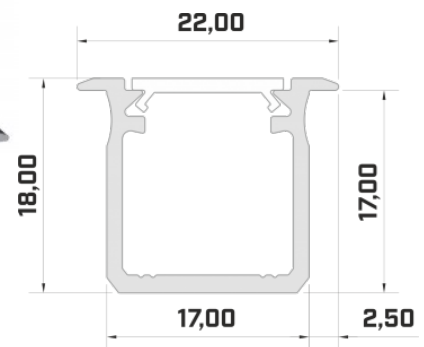

Alumiiniprofili LUMINES Type G 3m hopea

Tuotekoodi 16363

Brändi [LUMINES](#)
Korkeus 18.0mm
Leveys 22.0mm
Pituus 3000.0mm
Rungon väri hopea
Rungon materiaali alumiini

Hinta ilman kantta!

Alumiiniprofili LUMINES Type G 3m musta

Tuotekoodi 14811

Brändi [LUMINES](#)
Korkeus 18.0mm
Leveys 22.0mm
Pituus 2020.0mm
Rungon väri musta
Rungon materiaali alumiini

Hinta ilman kantta!