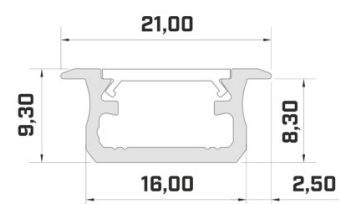

Alumiiniprofili LUMINES Type B 3m musta

Tuotekoodi 16241

Brändi [LUMINES](#)
Korkeus 9.3mm
Leveys 16.0mm
Pituus 3000.0mm
Rungon väri musta
Rungon materiaali alumiini

Hinta ilman kantta!