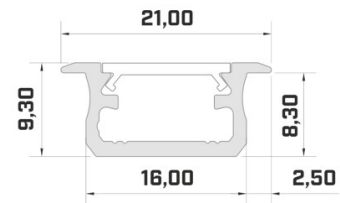

Alumiiniprofili ALU PowerLine RPL 35mm 2m

Tuotekoodi 14509

Korkeus 35.0mm
Leveys 35.0mm
Pituus 2000.0mm

Alumiiniprofili ALU SlimLine Recessed 15mm 2m

Tuotekoodi 13080

Linssin kulma 0
Pituus 2.0mm

Alumiiniprofili LUMINES Falco 2m hopea

Tuotekoodi 20985

Brändi [LUMINES](#)
Pituus 2020.0mm
Rungon väri hopea
Rungon materiaali alumiini

Hinta ilman kantta!

Alumiiniprofili LUMINES Fasso 2m hopea

Tuotekoodi 22818

Brändi [LUMINES](#)
Korkeus 25.3mm
Leveys 29.6mm
Pituus 2020.0mm
Rungon väri hopea
Rungon materiaali alumiini

Tuotekoodi 15053

Brändi [LUMINES](#)
Korkeus 9.3mm
Leveys 16.0mm
Rungon väri inox
Rungon materiaali alumiini

Hinta ilman kantta!

Alumiiniprofili LUMINES Type B 2m kultainen

Tuotekoodi 19116

Brändi [LUMINES](#)
Korkeus 9.3mm
Leveys 16.0mm
Pituus 2020.0mm
Rungon väri kultainen
Rungon materiaali alumiini

Hinta ilman kantta!

Alumiiniprofili LUMINES Type B 2m musta

Tuotekoodi 15174

Brändi [LUMINES](#)
Korkeus 9.3mm
Leveys 16.0mm
Pituus 2020.0mm
Rungon väri musta
Rungon materiaali alumiini

Hinta ilman kantta!