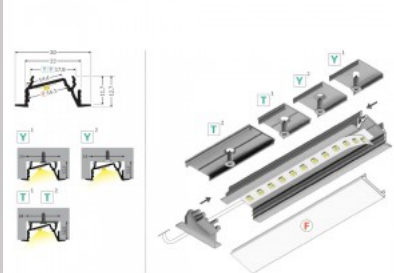

Alumiiniprofiili TOPMET DIAGONAL14 2m valkoinen

Tuotekoodi 18521

Brändi [TOPMET](#)
Pituus 2000.0mm
Rungon väri valkoinen
Rungon materiaali alumiini

Alumiiniprofiili on erinomainen tapa luoda esteettinen ja käytännöllinen valaistusratkaisu muuten varjoon jääviin paikkoihin. Kulmaan asennettava alumiiniprofiili sopii hyvin efektiivivalaistukseen keittiössä keittiökaapeissa tai työtason yläpuolella, hyllyjen ja laatikoiden valaistamiseen vaatekaapeissa, tunnelmavalaukukseen olohuoneessa perinteisten listojen sijaan, koriste-esineiden ja kirjojen korostamiseen hyllyillä, portaiden askelmien valaistukseen käytävillä ja moniin muihin eri paikkoihin. LED House valikoimasta löydät alumiiniprofiilin lisäksi sopivan LED-nauhan, suojuksen ja kaikki muut tarvittavat tarvikkeet! Valaise maailmasi LED-talon ammattilaisten avulla - [katso projektiportfoliomme täältä!](#)