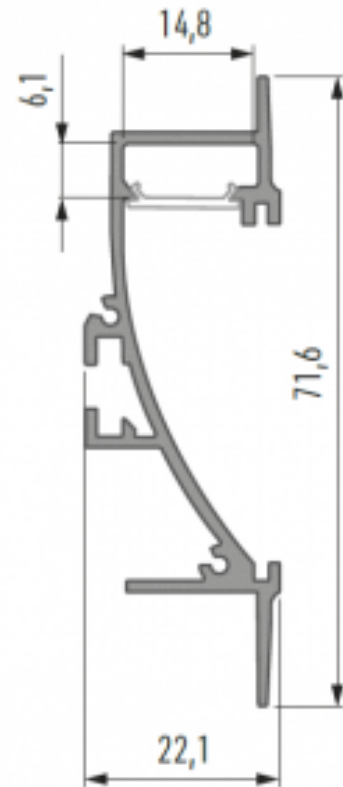

Alumiiniprofili LUMINES Tiano white 2m valkoinen

Tuotekoodi 16445

Brändi [LUMINES](#)
Pituus 2020.0mm
Rungon väri valkoinen