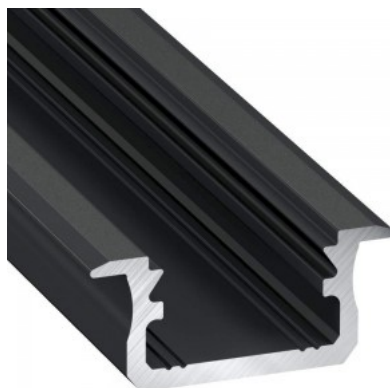

Alumiiniprofili LUMINES Type B 2m musta

Tuotekoodi 15174

Brändi [LUMINES](#)
Korkeus 9.3mm
Leveys 16.0mm
Pituus 2020.0mm
Rungon väri musta
Rungon materiaali alumiini

Hinta ilman kantta!