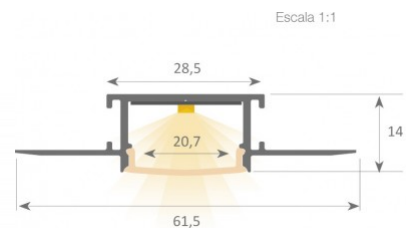

Hinta ilman kantta!

Alumiiniprofili LUZ NEGRA Montana 2m hopea

Tuotekoodi 14679

Brändi [LUZ NEGRA](#)
Korkeus 14.0mm
Pituus 2000.0mm
Rungon väri hopea
Rungon materiaali alumiini
Kiilto matto

Hinta ilman kantta!