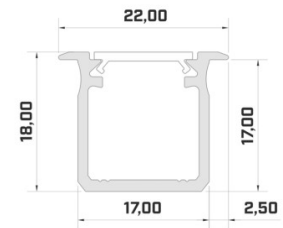

Tuotekoodi 18096

Brändi [LUMINES](#)
Korkeus 13.0mm
Leveys 27.2mm
Pituus 3000.0mm
Rungon väri valkoinen
Rungon materiaali alumiini

Upotettava valkoinen alumiiniprofili.
LED House -valikoimasta löydät myös
sopivat pätylevyt ja kannet.

Tuotekoodi 19255

Brändi [LUMINES](#)
Korkeus 14.6mm
Leveys 27.2mm
Pituus 2020.0mm
Rungon väri musta
Rungon materiaali alumiini

Alumiiniprofili LUMINES inSILEDA 2m hopea

Tuotekoodi 16120

Brändi [LUMINES](#)
Korkeus 18.1mm
Leveys 38.4mm
Pituus 2020.0mm
Rungon väri hopea
Rungon materiaali alumiini
Kiilto matto

Brändi [LUMINES](#)
Korkeus 18.0mm
Leveys 22.0mm
Pituus 2020.0mm
Rungon väri musta
Rungon materiaali alumiini

Hinta ilman kantta!

Alumiiniprofili LUMINES Type G 2m valkoinen

Tuotekoodi 14786

Brändi [LUMINES](#)
Korkeus 18.0mm
Leveys 22.0mm
Rungon väri valkoinen
Rungon materiaali alumiini

Hinta ilman kantta!

Alumiiniprofili LUMINES Type G 3m hopea

Tuotekoodi 16363

Brändi [LUMINES](#)
Korkeus 18.0mm
Leveys 22.0mm
Pituus 3000.0mm
Rungon väri hopea
Rungon materiaali alumiini

Hinta ilman kantta!