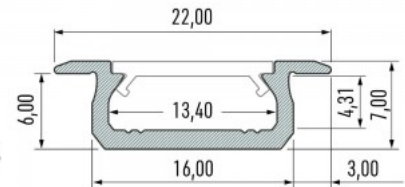

Alumiiniprofili LUMINES Type Z 3m musta

Tuotekoodi 22019

Brändi [LUMINES](#)
Korkeus 7.0mm
Leveys 16.0mm
Pituus 3000.0mm
Rungon väri musta
Rungon materiaali alumiini
Kiilto matto

Hinta ilman kantta!