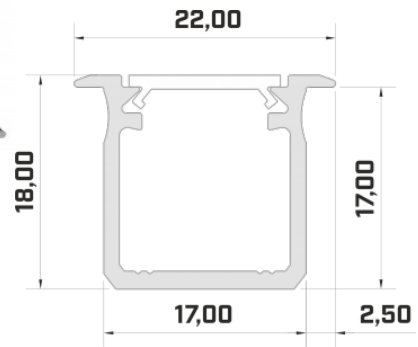

Tuotekoodi 20985

Brändi [LUMINES](#)
Pituus 2020.0mm
Rungon väri hopea
Rungon materiaali alumiini

Hinta ilman kantta!

Alumiiniprofiili LUMINES Flaro 2m valkoinen

Tuotekoodi 17183

Brändi [LUMINES](#)
Korkeus 18.1mm
Leveys 72.4mm
Pituus 2020.0mm
Rungon väri valkoinen
Rungon materiaali alumiini

Tuotekoodi 18096

Brändi [LUMINES](#)
Korkeus 13.0mm
Leveys 27.2mm
Pituus 3000.0mm
Rungon väri valkoinen
Rungon materiaali alumiini

Upotettava valkoinen alumiiniprofili.
LED House -valikoimasta löydät myös
sopivat pätylevyt ja kannet.

Tuotekoodi 19119

Brändi [LUMINES](#)
Korkeus 18.0mm
Leveys 22.0mm
Pituus 2020.0mm
Rungon väri kultainen
Rungon materiaali alumiini

Hinta ilman kantta!

Alumiiniprofili LUMINES Type G 2m musta

Tuotekoodi 14785

Brändi [LUMINES](#)
Korkeus 18.0mm
Leveys 22.0mm
Pituus 2020.0mm
Rungon väri musta
Rungon materiaali alumiini

Hinta ilman kantta!

Alumiiniprofili LUMINES Type G 2m valkoinen

Tuotekoodi 14786

Brändi [LUMINES](#)
Korkeus 18.0mm
Leveys 22.0mm
Rungon väri valkoinen
Rungon materiaali alumiini