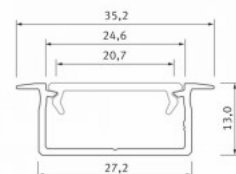

Alumiiniprofili LUMINES GEMI 2m hopea

Tuotekoodi 17330

Brändi [LUMINES](#)

Korkeus 13.0mm

Leveys 27.2mm

Pituus 2020.0mm

Rungon väri hopea

Rungon materiaali alumiini

Upotettava hopea alumiiniprofili. LED House -valikoimasta löydät myös sopivat päätylevyt ja kannet.