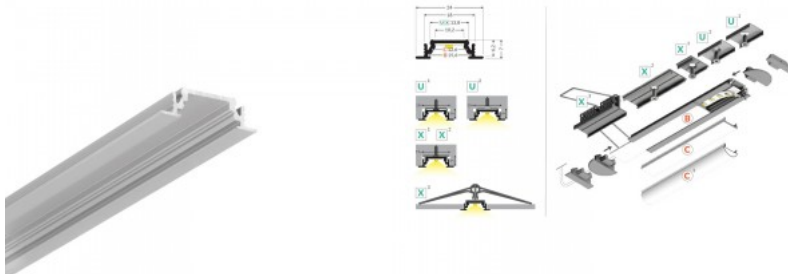

Alumiiniprofili TOPMET GROOVE10 2m harmaa

Tuotekoodi 18465

Brändi [TOPMET](#)
Korkeus 7.0mm
Leveys 18.0mm
Pituus 2000.0mm
Rungon väri harmaa
Rungon materiaali alumiini