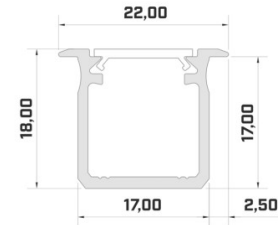

Alumiiniprofili LUMINES Type G 2m hopea

Tuotekoodi 14535

Brändi [LUMINES](#)
Korkeus 18.0mm
Leveys 22.0mm
Pituus 2020.0mm
Rungon väri hopea
Rungon materiaali alumiini

Hinta ilman kantta!