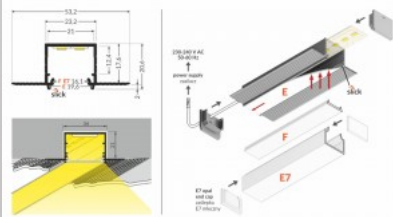

Alumiiniprofili TOPMET LINEA-IN20 TRIMLESS 2m valkoinen

Tuotekoodi 18467

Brändi [TOPMET](#)
Korkeus 20.6mm
Leveys 23.2mm
Pituus 2000.0mm
Rungon väri valkoinen
Rungon materiaali alumiini