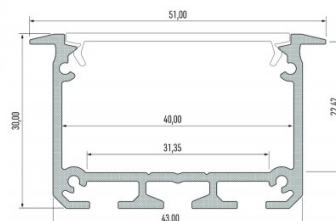

Alumiiniprofili LUMINES INSO 2m hopea

Tuotekoodi 14560

Brändi [LUMINES](#)
Korkeus 30.0mm
Leveys 43.0mm
Rungon väri hopea
Rungon materiaali alumiini