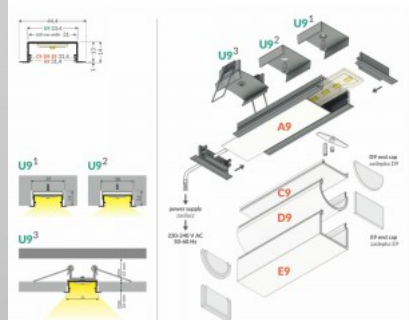

Alumiiniprofili TOPMET VARIO30-06 3m valkoinen

Tuotekoodi 18531

Brändi [TOPMET](#)
Pituus 3000.0mm
Rungon väri valkoinen
Rungon materiaali alumiini