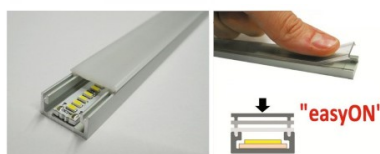

Alumiiniprofili LUZ NEGRA Berlin 2m hopea

Tuotekoodi 13339

Brändi [LUZ NEGRA](#)
Korkeus 12.0mm
Leveys 16.0mm
Pituus 2000.0mm
Rungon väri hopea
Rungon materiaali alumiini
Kiilto matto

Hinta ilman kantta!