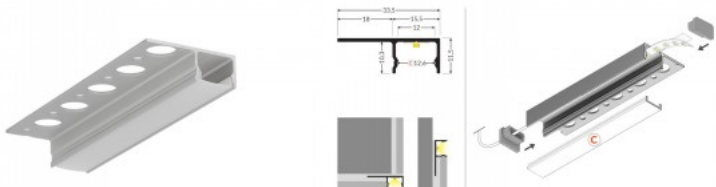

Alumiiniprofiili TOPMET UNI-TILE12 180deg C PLU 3m hopea

Tuotekoodi 18095

Brändi [TOPMET](#)

Korkeus 11.5mm

Leveys 33.5mm

Pituus 3000.0mm

Rungon väri hopea

Upotettava alumiiniprofiili, joka on suunniteltu asennettavaksi enintään 10 mm paksujen laattojen väliin. Sen tärkein etu on mahdollisuus integroida LED-nauhat (enintään 12 mm leveät) laatoitusratkaisuihin, mikä takaa tasaisen ja esteettisen valonjaon.