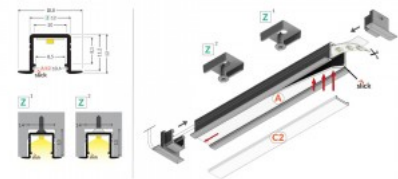

Alumiiniprofilili TOPMET SMART-IN10 3m non-anodized

Tuotekoodi 18510

Brändi [TOPMET](#)
Korkeus 12.0mm
Leveys 12.0mm
Pituus 3000.0mm
Rungon materiaali alumiini