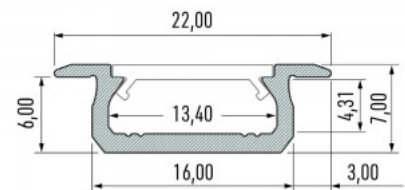

Alumiiniprofili LUMINES Type Z 3m valkoinen

Tuotekoodi 16985

Brändi [LUMINES](#)
Korkeus 7.0mm
Leveys 16.0mm
Pituus 3000.0mm
Rungon väri valkoinen
Rungon materiaali alumiini
Kiilto matto

Hinta ilman kantta!