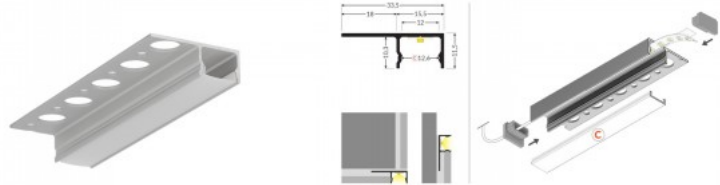

Upotettava alumiiniprofiili, joka on suunniteltu asennettavaksi enintään 10 mm paksujen laattojen väliin. Sen tärkein etu on mahdollisuus integroida LED-nauhat (enintään 12 mm leveät) laatoitusratkaisuihin, mikä takaa tasaisen ja esteettisen valonjaon.