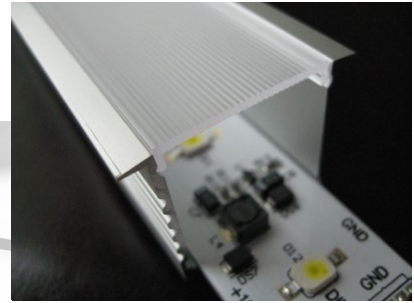

Alumiiniprofili ALU PowerLine RPL 35mm 2m

Tuotekoodi 14509

Korkeus 35.0mm
Leveys 35.0mm
Pituus 2000.0mm

Alumiiniprofili ALU SlimLine Recessed 15mm 2m

Tuotekoodi 13080

Linssin kulma 0
Pituus 2.0mm

Alumiiniprofili LUMINES Falco 2m hopea