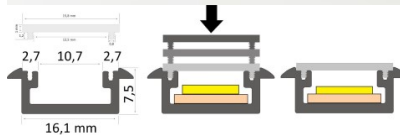

Alumiiniprofili LUZ NEGRA Montana 2m hopea

Tuotekoodi 14679

Brändi [LUZ NEGRA](#)
Korkeus 14.0mm
Pituus 2000.0mm
Rungon väri hopea
Rungon materiaali alumiini
Kiilto matto

Hinta ilman kantta!