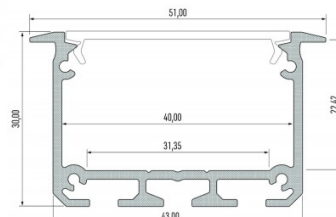

Alumiiniprofili LUMINES INSO 2m hopea

Tuotekoodi 14560

Brändi [LUMINES](#)
Korkeus 30.0mm
Leveys 43.0mm
Rungon väri hopea
Rungon materiaali alumiini