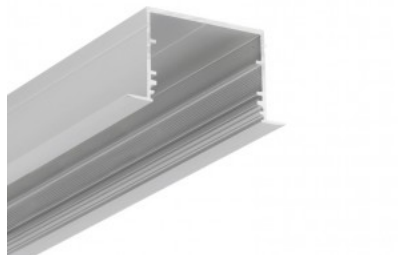

Alumiiniprofilili TOPMET LINEA-IN20 EE7F 2m

Tuotekoodi 20077

Brändi [TOPMET](#)
Pituus 2000.0mm
Paketissa 10kpl
Rungon materiaali alumiini