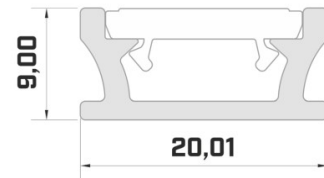

Alumiiniprofili LUMINES TERRA 2m hopea

Tuotekoodi 14539

Brändi [LUMINES](#)
Korkeus 9.0mm
Leveys 20.0mm
Pituus 2020.0mm
Rungon väri hopea
Rungon materiaali alumiini

Hinta ilman kantta!

Alumiiniprofili LUMINES TERRA 2m kultainen

Tuotekoodi 19122

Brändi [LUMINES](#)
Korkeus 9.0mm
Leveys 20.0mm
Pituus 2020.0mm
Rungon väri kultainen
Rungon materiaali alumiini

Hinta ilman kantta!