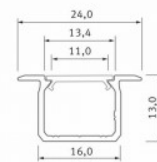

Alumiiniprofiili LUMINES type U 2m musta

Tuotekoodi 17326

Brändi [LUMINES](#)

Korkeus 13.0mm

Leveys 16.0mm

Pituus 2020.0mm

Rungon väri musta

Rungon materiaali alumiini

Upotettava musta alumiiniprofiili. LED House -valikoimasta löydät myös sopivat päätylevyt ja kannet.