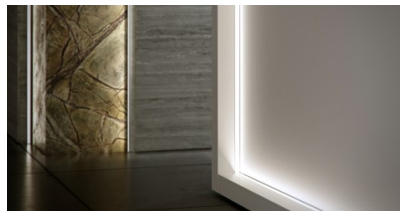

Hinta ilman kantta!

Alumiiniprofili LUMINES Type G 3m hopea

Tuotekoodi 16363

Brändi [LUMINES](#)
Korkeus 18.0mm
Leveys 22.0mm
Pituus 3000.0mm
Rungon väri hopea
Rungon materiaali alumiini

Hinta ilman kantta!