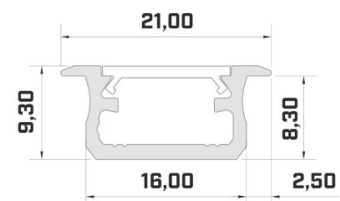

Alumiiniprofili LUMINES Type B 2m musta

Tuotekoodi 15174

Brändi [LUMINES](#)
Korkeus 9.3mm
Leveys 16.0mm
Pituus 2020.0mm
Rungon väri musta
Rungon materiaali alumiini

Hinta ilman kantta!