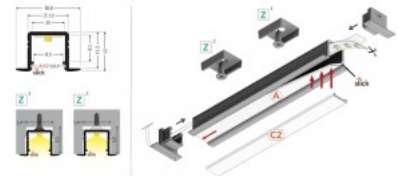

Alumiiniprofili TOPMET SMART-IN10 2m musta

Tuotekoodi 18430

Brändi [TOPMET](#)
Korkeus 12.0mm
Leveys 12.0mm
Pituus 2000.0mm
Rungon väri musta
Rungon materiaali alumiini