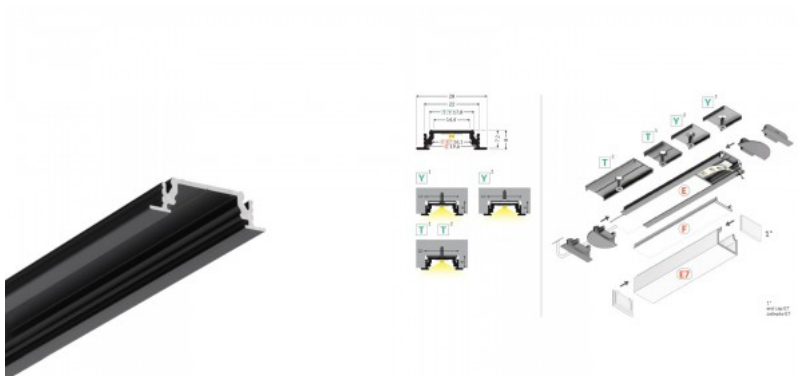

Alumiiniprofilili TOPMET Groove14 1m musta

Tuotekoodi 18496

Brändi [TOPMET](#)
Korkeus 8.0mm
Leveys 22.0mm
Pituus 1000.0mm
Rungon väri musta
Rungon materiaali alumiini