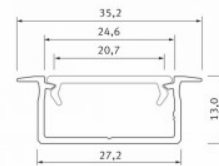

Alumiiniprofili LUMINES GEMI 2m valkoinen

Tuotekoodi 17328

Brändi [LUMINES](#)

Korkeus 13.0mm

Leveys 27.2mm

Pituus 2020.0mm

Rungon väri valkoinen

Rungon materiaali alumiini

Upotettava valkoinen alumiiniprofili. LED House -valikoimasta löydät myös sopivat pätylevyt ja kannet.