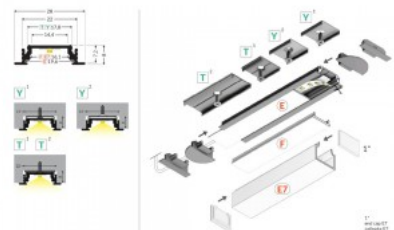

Alumiiniprofili TOPMET Groove14 3m

Tuotekoodi 20852

Brändi [TOPMET](#)
Korkeus 8.0mm
Leveys 28.0mm
Pituus 3000.0mm