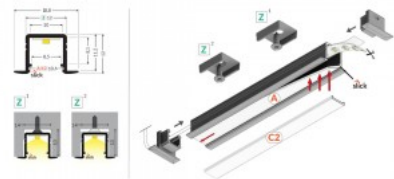

Alumiiniprofilili TOPMET SMART-IN10 3m non-anodized

Tuotekoodi 18510

Brändi [TOPMET](#)
Korkeus 12.0mm
Leveys 12.0mm
Pituus 3000.0mm
Rungon materiaali alumiini