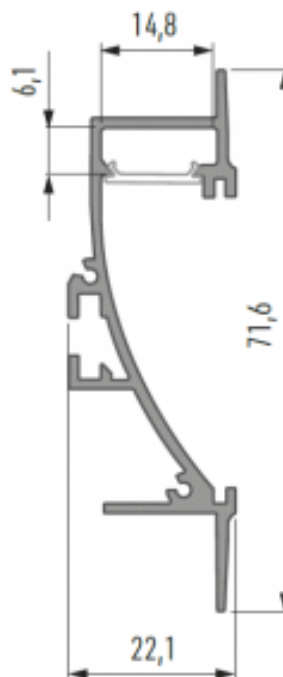

Alumiiniprofili LUMINES Type B 2m hopea

Tuotekoodi 14513

Brändi [LUMINES](#)
Korkeus 9.3mm
Leveys 16.0mm
Pituus 2020.0mm
Rungon väri hopea
Rungon materiaali alumiini

Hinta ilman kantta!

Alumiiniprofili LUMINES Type B 2m inox