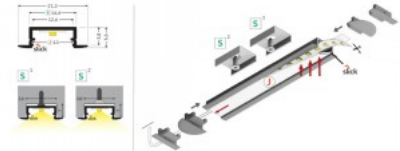

Tuotekoodi 18527

Brändi [TOPMET](#)
Korkeus 6.6mm
Leveys 14.4mm
Pituus 1000.0mm
Rungon väri harmaa
Rungon materiaali alumiini

Alumiiniprofili TOPMET Begtin12 1m non-anodized harmaa

Tuotekoodi 18507

Brändi [TOPMET](#)
Korkeus 6.6mm
Leveys 14.4mm
Pituus 1000.0mm
Rungon väri harmaa
Rungon materiaali alumiini