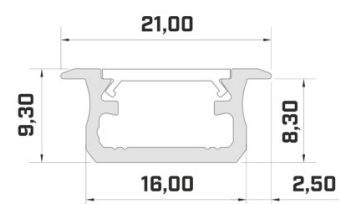

Alumiiniprofili LUMINES Type B 3m hopea

Tuotekoodi 16346

Brändi [LUMINES](#)
Korkeus 9.3mm
Leveys 16.0mm
Pituus 3000.0mm
Rungon väri hopea
Rungon materiaali alumiini

Hinta ilman kantta!