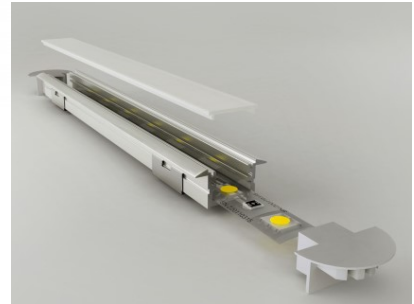

Alumiiniprofili LUZ NEGRA Berlin 2m hopea

Tuotekoodi 13339

Brändi [LUZ NEGRA](#)

Korkeus 12.0mm

Leveys 16.0mm

Pituus 2000.0mm

Rungon väri hopea

Rungon materiaali alumiini

Kiilto matto

Hinta ilman kantta!

Alumiiniprofili LUZ NEGRA Berlin XL 2m hopea

Tuotekoodi 13507

Brändi [LUZ NEGRA](#)

Korkeus 12.5mm

Leveys 28.4mm

Pituus 2000.0mm

Rungon väri hopea

Rungon materiaali alumiini

Kiilto matto

Hinta ilman kantta!