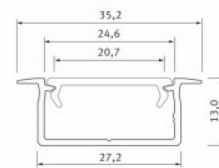

Alumiiniprofili LUMINES GEMI 3m valkoinen

Tuotekoodi 18096

Brändi [LUMINES](#)
Korkeus 13.0mm
Leveys 27.2mm
Pituus 3000.0mm
Rungon väri valkoinen
Rungon materiaali alumiini

Upotettava valkoinen alumiiniprofili.
LED House -valikoimasta löydät myös
sopivat päätylevyt ja kannet.