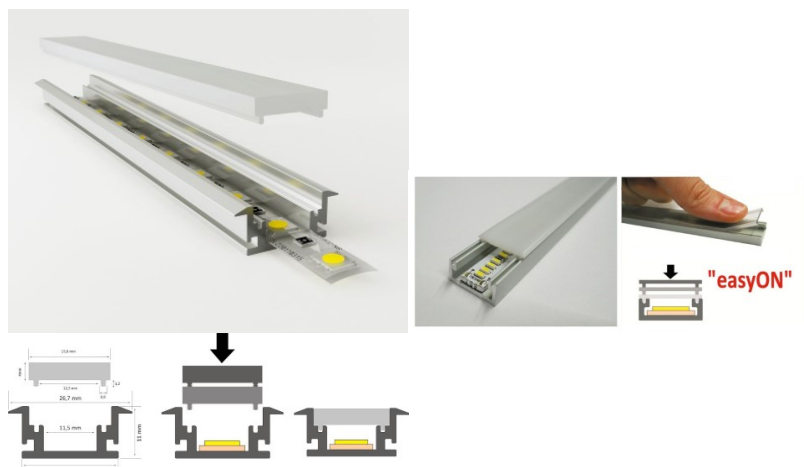

Alumiiniprofili LUZ NEGRA Berlin XL 3m hopea

Tuotekoodi 15604

Brändi [LUZ NEGRA](#)

Korkeus 12.5mm

Leveys 28.4mm

Pituus 3000.0mm

Rungon väri hopea

Rungon materiaali alumiini

Kiilto matto

Hinta ilman kantta!

Alumiiniprofili LUZ NEGRA Dublin 2m hopea

Tuotekoodi 13343

Brändi [LUZ NEGRA](#)

Korkeus 11.0mm

Leveys 26.7mm

Pituus 2000.0mm

Rungon väri hopea

Rungon materiaali alumiini

Kiilto matto

Hinta ilman kantta!