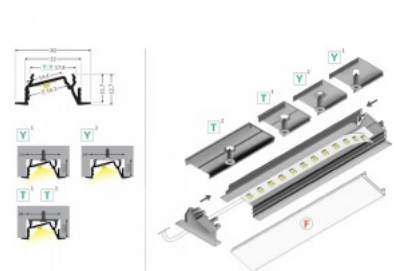

Alumiiniprofiili TOPMET DIAGONAL14 2m alumiinin

Tuotekoodi 18438

Brändi [TOPMET](#)
Pituus 2000.0mm
Rungon väri alumiinin
Rungon materiaali alumiini

Alumiiniprofiili on erinomainen tapa luoda esteettinen ja käytännöllinen valaistusratkaisu muuten varjoon jääviin paikkoihin. Kulmaan asennettava alumiiniprofiili sopii hyvin efektiivivalaistukseen keittiössä keittiökaapeissa tai työtason yläpuolella, hyllyjen ja laatikoiden valaistamiseen vaatekaapeissa, tunnelmavalaukukseen olohuoneessa perinteisten listojen sijaan, koriste-esineiden ja kirjojen korostamiseen hyllyillä, portaiden askelmien valaistukseen käytävillä ja moniin muihin eri paikkoihin. LED House valikoimasta löydät alumiiniprofiilin lisäksi sopivan LED-nauhan, suojuksen ja kaikki muut tarvittavat tarvikkeet! Valaise maailmasi LED-talon ammattilaisten avulla - [katso projektiportfoliomme täältä!](#)