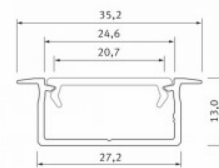

Alumiiniprofili LUMINES GEMI 2m valkoinen

Tuotekoodi 17328

Brändi [LUMINES](#)
Korkeus 13.0mm
Leveys 27.2mm
Pituus 2020.0mm
Rungon väri valkoinen
Rungon materiaali alumiini

Upotettava valkoinen alumiiniprofili. LED House -valikoimasta löydät myös sopivat pätylevyt ja kannet.