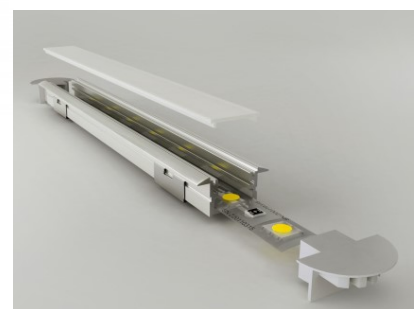

Alumiiniprofili LUZ NEGRA Amsterdam 3m hopea

Tuotekoodi 14685

Brändi [LUZ NEGRA](#)
Leveys 30.0mm
Pituus 3000.0mm
Rungon väri hopea
Rungon materiaali alumiini
Kiilto matto

Hinta ilman kantta!

Alumiiniprofili LUZ NEGRA Berlin 2m hopea

Tuotekoodi 13339

Brändi [LUZ NEGRA](#)
Korkeus 12.0mm
Leveys 16.0mm
Pituus 2000.0mm
Rungon väri hopea
Rungon materiaali alumiini
Kiilto matto

Hinta ilman kantta!