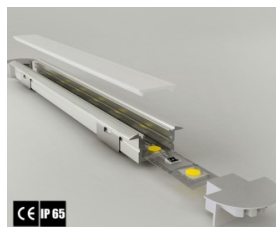

Alumiiniprofili LUZ NEGRA Berlin 2m hopea

Tuotekoodi 13339

Brändi [LUZ NEGRA](#)

Korkeus 12.0mm

Leveys 16.0mm

Pituus 2000.0mm

Rungon väri hopea

Rungon materiaali alumiini

Kiilto matto

Hinta ilman kantta!

Alumiiniprofili LUZ NEGRA Berlin XL 2m hopea

Tuotekoodi 13507

Brändi [LUZ NEGRA](#)

Korkeus 12.5mm

Leveys 28.4mm

Pituus 2000.0mm

Rungon väri hopea

Rungon materiaali alumiini

Kiilto matto

Hinta ilman kantta!