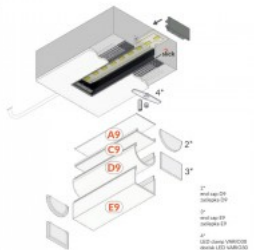

Alumiiniprofiili TOPMET VARIO30-04 2m harmaa

Tuotekoodi 18443

Brändi [TOPMET](#)

Korkeus 15.9mm

Leveys 33.4mm

Pituus 2000.0mm

Rungon väri harmaa

Rungon materiaali alumiini