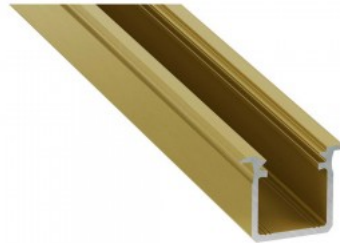

Alumiiniprofili LUMINES Type G 2m kultainen

Tuotekoodi 19119

Brändi [LUMINES](#)
Korkeus 18.0mm
Leveys 22.0mm
Pituus 2020.0mm
Rungon väri kultainen
Rungon materiaali alumiini

Hinta ilman kantta!

Alumiiniprofili LUMINES Type G 2m musta

Tuotekoodi 14785

Brändi [LUMINES](#)
Korkeus 18.0mm
Leveys 22.0mm
Pituus 2020.0mm
Rungon väri musta
Rungon materiaali alumiini

Hinta ilman kantta!