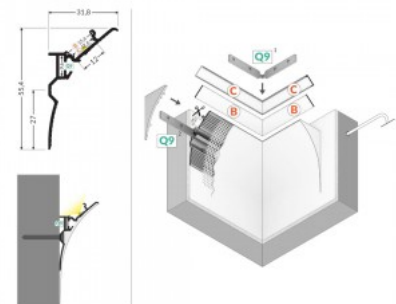

Alumiiniprofili TOPMET SMOOTH12 2m non-anodized harmaa

Tuotekoodi 18420

Brändi [TOPMET](#)
Pituus 2000.0mm
Rungon väri harmaa
Rungon materiaali alumiini