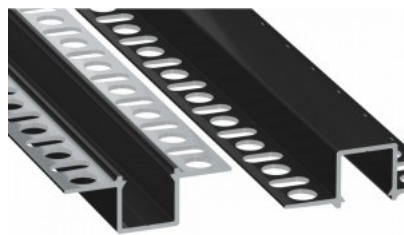

Upotettava musta alumiiniprofiili. LED House -valikoimasta löydät myös sopivat päätylevyt ja kannet.