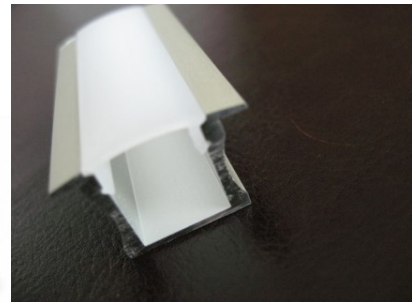

Alumiiniprofili ALU PowerLine RPL 35mm 2m

Tuotekoodi 14509

Korkeus 35.0mm
Leveys 35.0mm
Pituus 2000.0mm

Alumiiniprofili ALU SlimLine Recessed 15mm 2m

Tuotekoodi 13080

Linssin kulma 0
Pituus 2.0mm

Alumiiniprofili LUMINES Falco 2m hopea