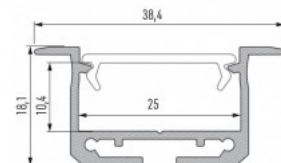

Alumiiniprofili LUMINES inSILEDA 2m hopea

Tuotekoodi 16120

Brändi [LUMINES](#)
Korkeus 18.1mm
Leveys 38.4mm
Pituus 2020.0mm
Rungon väri hopea
Rungon materiaali alumiini
Kiilto matto