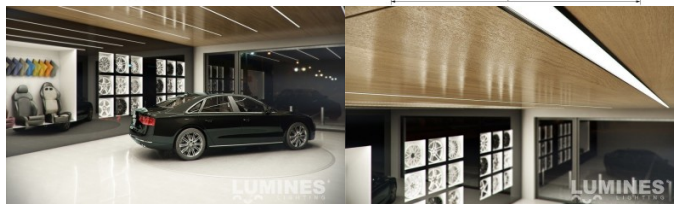

Hinta ilman kantta!

Alumiiniprofili LUMINES INSO 2m hopea

Tuotekoodi 14560

Brändi [LUMINES](#)
Korkeus 30.0mm
Leveys 43.0mm
Rungon väri hopea
Rungon materiaali alumiini

Hinta ilman kantta!

Alumiiniprofili LUMINES INSO 2m valkoinen