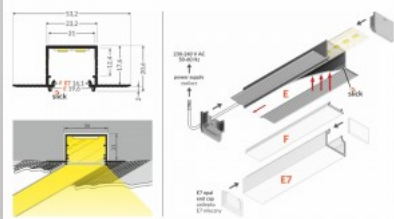

Alumiiniprofilili TOPMET LINEA-IN20 TRIMLESS 2m valkoinen

Tuotekoodi 18467

Brändi [TOPMET](#)
Korkeus 20.6mm
Leveys 23.2mm
Pituus 2000.0mm
Rungon väri valkoinen
Rungon materiaali alumiini