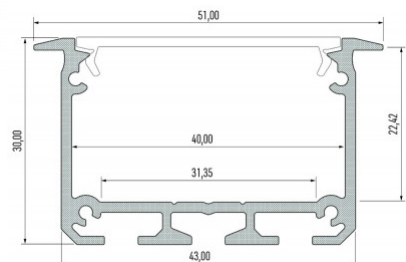

Alumiiniprofili LUMINES INSO 3m musta

Tuotekoodi 16452

Brändi [LUMINES](#)
Korkeus 30.0mm
Leveys 43.0mm
Pituus 3000.0mm
Rungon väri musta
Rungon materiaali alumiini

Hinta ilman kantta!

Alumiiniprofili LUMINES INSO 3m valkoinen

Tuotekoodi 22280

Brändi [LUMINES](#)
Korkeus 30.0mm
Leveys 43.0mm
Pituus 3000.0mm
Rungon väri valkoinen
Rungon materiaali alumiini

Hinta ilman kantta!