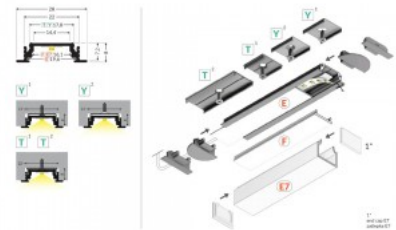

Alumiiniprofili TOPMET Groove14 2m musta

Tuotekoodi 18442

Brändi [TOPMET](#)
Korkeus 8.0mm
Leveys 22.0mm
Pituus 2000.0mm
Rungon väri musta
Rungon materiaali alumiini