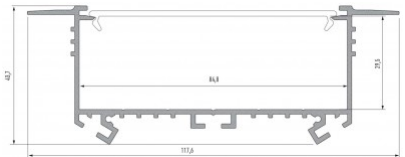

Alumiiniprofili LUMINES SORGA 3m hopea

Tuotekoodi 15488

Brändi [LUMINES](#)
Korkeus 43.7mm
Leveys 117.6mm
Pituus 3020.0mm
Rungon väri hopea
Rungon materiaali alumiini

Hinta ilman kantta!