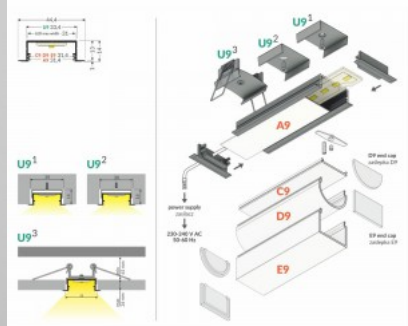

Alumiiniprofili TOPMET VARIO30-06 4m valkoinen

Tuotekoodi 18490

Brändi [TOPMET](#)
Pituus 4050.0mm
Rungon väri valkoinen
Rungon materiaali alumiini