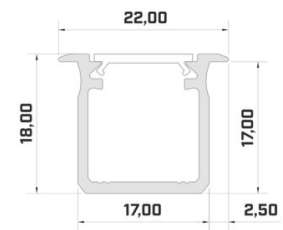

Brändi [LUMINES](#)
Korkeus 18.0mm
Leveys 22.0mm
Pituus 2020.0mm
Rungon väri musta
Rungon materiaali alumiini

Hinta ilman kantta!

Alumiiniprofilili LUMINES Type G 2m valkoinen

Tuotekoodi 14786

Brändi [LUMINES](#)
Korkeus 18.0mm
Leveys 22.0mm
Rungon väri valkoinen
Rungon materiaali alumiini

Hinta ilman kantta!

Alumiiniprofili LUMINES Type G 3m hopea

Tuotekoodi 16363

Brändi [LUMINES](#)
Korkeus 18.0mm
Leveys 22.0mm
Pituus 3000.0mm
Rungon väri hopea
Rungon materiaali alumiini

Hinta ilman kantta!