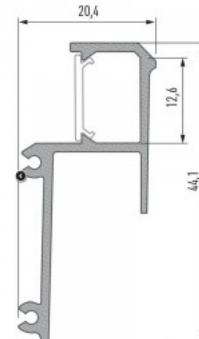

Alumiiniprofili LUMINES IPA12 2m hopea

Tuotekoodi 16894

Brändi [LUMINES](#)
Korkeus 20.4mm
Leveys 44.1mm
Pituus 2020.0mm
Rungon väri hopea
Rungon materiaali alumiini

Hinta ilman kantta!

Alumiiniprofili LUMINES IPA16 2m hopea