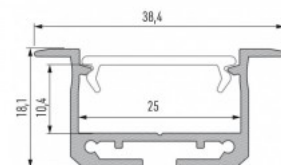

Alumiiniprofili LUMINES inSILEDA 2m hopea

Tuotekoodi 16120

Brändi [LUMINES](#)
Korkeus 18.1mm
Leveys 38.4mm
Pituus 2020.0mm
Rungon väri hopea
Rungon materiaali alumiini
Kiilto matto