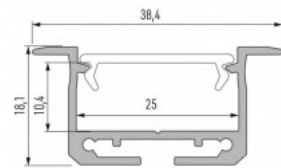

Tuotekoodi 19255

Brändi [LUMINES](#)
Korkeus 14.6mm
Leveys 27.2mm
Pituus 2020.0mm
Rungon väri musta
Rungon materiaali alumiini

Alumiiniprofili LUMINES inSILEDA 2m hopea

Tuotekoodi 16120

Brändi [LUMINES](#)
Korkeus 18.1mm
Leveys 38.4mm
Pituus 2020.0mm
Rungon väri hopea
Rungon materiaali alumiini
Kiilto matto