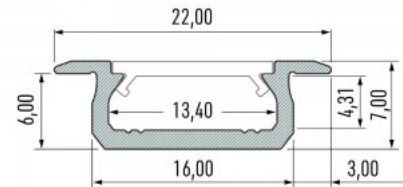

Alumiiniprofili LUMINES Type Z 3m hopea

Tuotekoodi 18098

Brändi [LUMINES](#)
Korkeus 7.0mm
Leveys 16.0mm
Pituus 3000.0mm
Rungon väri hopea
Rungon materiaali alumiini
Kiilto matto

Hinta ilman kantta!