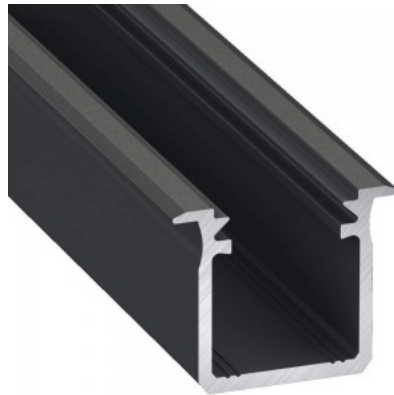

Alumiiniprofili LUMINES Type G 2m musta

Tuotekoodi 14785

Brändi [LUMINES](#)
Korkeus 18.0mm
Leveys 22.0mm
Pituus 2020.0mm
Rungon väri musta
Rungon materiaali alumiini

Hinta ilman kantta!

Alumiiniprofili LUMINES Type G 2m valkoinen

Tuotekoodi 14786

Brändi [LUMINES](#)
Korkeus 18.0mm
Leveys 22.0mm
Rungon väri valkoinen
Rungon materiaali alumiini

Hinta ilman kantta!