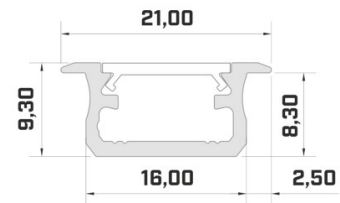

Alumiiniprofili ALU PowerLine RPL 35mm 2m

Tuotekoodi 14509

Korkeus 35.0mm
Leveys 35.0mm
Pituus 2000.0mm

Alumiiniprofili ALU SlimLine Recessed 15mm 2m

Tuotekoodi 13080

Linssin kulma 0
Pituus 2.0mm

Alumiiniprofili LUMINES Falco 2m hopea

Tuotekoodi 20985

Brändi [LUMINES](#)
Pituus 2020.0mm
Rungon väri hopea
Rungon materiaali alumiini

Hinta ilman kantta!

Alumiiniprofili LUMINES Flaro 2m valkoinen

Tuotekoodi 17183

Brändi [LUMINES](#)
Korkeus 18.1mm
Leveys 72.4mm
Pituus 2020.0mm
Rungon väri valkoinen
Rungon materiaali alumiini

Hinta ilman kantta!

Alumiiniprofili LUMINES Type B 3m valkoinen

Tuotekoodi 17583

Brändi [LUMINES](#)
Korkeus 9.3mm
Leveys 16.0mm
Pituus 3000.0mm
Rungon väri valkoinen
Rungon materiaali alumiini

Hinta ilman kantta!