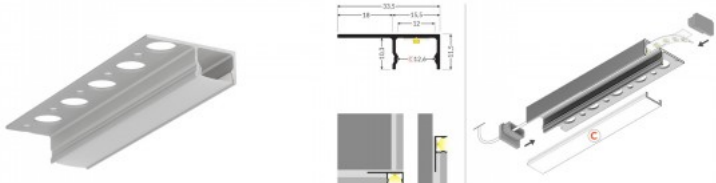

Alumiiniprofiili TOPMET UNI-TILE12 180deg C PLU 2m hopea

Tuotekoodi 18297

Brändi [TOPMET](#)

Korkeus 11.5mm

Leveys 33.5mm

Pituus 2000.0mm

Rungon väri hopea

Upotettava alumiiniprofiili, joka on suunniteltu asennettavaksi enintään 10 mm paksujen laattojen väliin. Sen tärkein etu on mahdollisuus integroida LED-nauhat (enintään 12 mm leveät) laatoitusratkaisuihin, mikä takaa tasaisen ja esteettisen valonjaon.