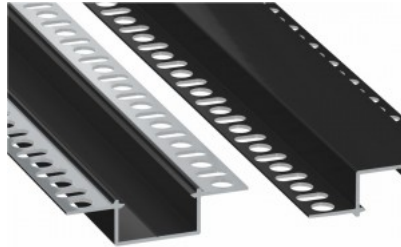

Alumiiniprofili LUMINES Hiro 2m hopea

Tuotekoodi 19148

Brändi [LUMINES](#)
Korkeus 14.6mm
Leveys 57.4mm
Pituus 2000.0mm
Rungon väri hopea
Rungon materiaali alumiini
Kiilto matto

Hinta ilman kantta!

Alumiiniprofili LUMINES HIRO 2m musta

Tuotekoodi 19255

Brändi [LUMINES](#)
Korkeus 14.6mm
Leveys 27.2mm
Pituus 2020.0mm
Rungon väri musta
Rungon materiaali alumiini

Alumiiniprofili LUMINES inSILEDA 2m hopea

Tuotekoodi 16120

Brändi [LUMINES](#)
Korkeus 18.1mm
Leveys 38.4mm
Pituus 2020.0mm
Rungon väri hopea
Rungon materiaali alumiini
Kiilto matto