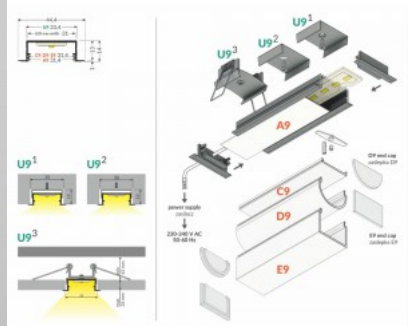

Alumiiniprofili TOPMET VARIO30-06 4m valkoinen

Tuotekoodi 18490

Brändi [TOPMET](#)
Pituus 4050.0mm
Rungon väri valkoinen
Rungon materiaali alumiini