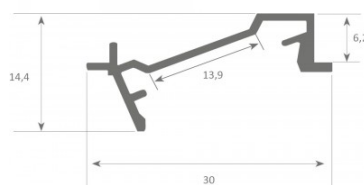

Hinta ilman kantta!

Alumiiniprofili LUZ NEGRA Amsterdam 3m hopea

Tuotekoodi 14685

Brändi [LUZ NEGRA](#)
Leveys 30.0mm
Pituus 3000.0mm
Rungon väri hopea
Rungon materiaali alumiini
Kiilto matto

Hinta ilman kantta!