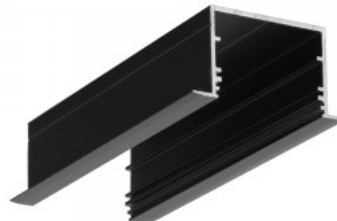

Alumiiniprofili TOPMET VARIO30-07 2m musta

Tuotekoodi 16336

Brändi [TOPMET](#)
Korkeus 24.0mm
Leveys 33.4mm
Pituus 2000.0mm
Rungon väri musta
Rungon materiaali alumiini