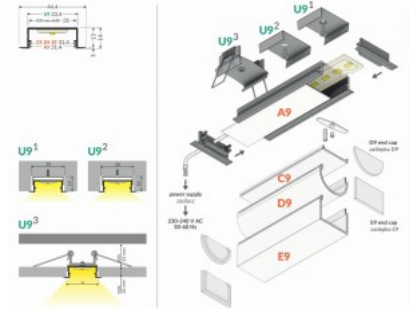

Alumiiniprofili TOPMET VARIO30-06 2m musta

Tuotekoodi 16394

Brändi [TOPMET](#)
Korkeus 14.0mm
Leveys 33.4mm
Pituus 2000.0mm
Rungon väri musta
Rungon materiaali alumiini