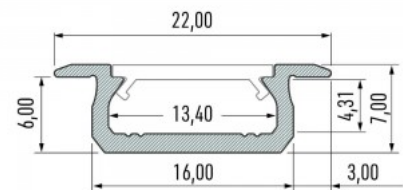

Alumiiniprofili LUMINES Type Z 2m inox

Tuotekoodi 15513

Brändi [LUMINES](#)
Korkeus 7.0mm
Leveys 16.0mm
Pituus 2020.0mm
Rungon väri inox
Rungon materiaali alumiini
Kiilto matto

Hinta ilman kantta!