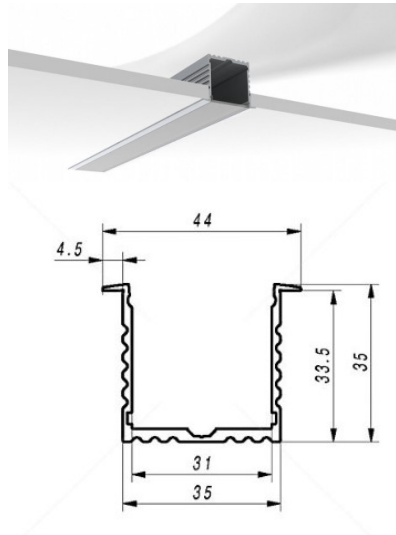

Alumiiniprofili ALU PowerLine RPL 35mm 2m

Tuotekoodi 14509

Korkeus 35.0mm
Leveys 35.0mm
Pituus 2000.0mm

Alumiiniprofili ALU SlimLine Recessed 15mm 2m

Tuotekoodi 13080

Linssin kulma 0
Pituus 2.0mm

Alumiiniprofili LUMINES Falco 2m hopea