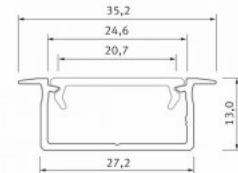

Alumiiniprofili LUMINES GEMI 2m musta

Tuotekoodi 17329

Brändi [LUMINES](#)
Korkeus 13.0mm
Leveys 27.2mm
Pituus 2020.0mm
Rungon väri musta
Rungon materiaali alumiini

Upotettava musta alumiiniprofili. LED House -valikoimasta löydät myös sopivat pätylevyt ja kannet.