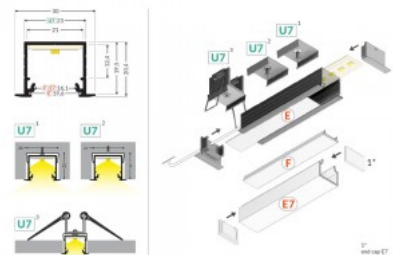

Alumiiniprofili TOPMET LINEA-IN20 2m musta

Tuotekoodi 18449

Brändi [TOPMET](#)
Korkeus 20.4mm
Leveys 23.0mm
Pituus 2000.0mm
Rungon väri musta
Rungon materiaali alumiini