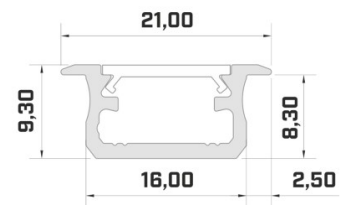

Alumiiniprofili LUMINES Type B 3m hopea

Tuotekoodi 16346

Brändi [LUMINES](#)
Korkeus 9.3mm
Leveys 16.0mm
Pituus 3000.0mm
Rungon väri hopea
Rungon materiaali alumiini

Hinta ilman kantta!