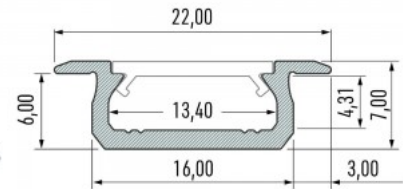

Hinta ilman kantta!

Alumiiniprofili LUMINES Type Z 2m musta

Tuotekoodi 15048

Brändi [LUMINES](#)
Korkeus 7.0mm
Leveys 16.0mm
Pituus 2020.0mm
Rungon väri musta
Rungon materiaali alumiini
Kiilto matto

Hinta ilman kantta!