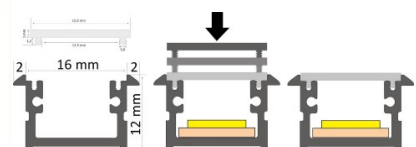

Alumiiniprofili LUZ NEGRA Berlin 2m hopea

Tuotekoodi 13339

Brändi [LUZ NEGRA](#)
Korkeus 12.0mm
Leveys 16.0mm
Pituus 2000.0mm
Rungon väri hopea
Rungon materiaali alumiini
Kiilto matto

Hinta ilman kantta!