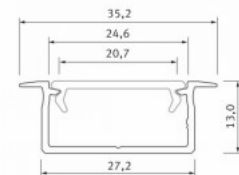

Alumiiniprofili LUMINES GEMI 2m hopea

Tuotekoodi 17330

Brändi [LUMINES](#)
Korkeus 13.0mm
Leveys 27.2mm
Pituus 2020.0mm
Rungon väri hopea
Rungon materiaali alumiini