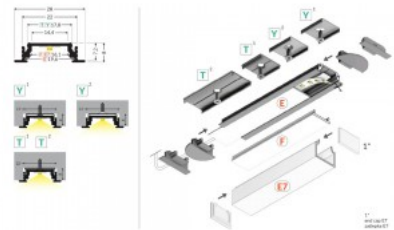

Alumiiniprofili TOPMET Groove14 2m musta

Tuotekoodi 18442

Brändi [TOPMET](#)
Korkeus 8.0mm
Leveys 22.0mm
Pituus 2000.0mm
Rungon väri musta
Rungon materiaali alumiini