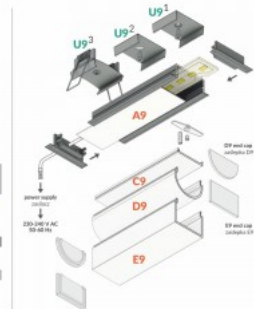

Alumiiniprofiili TOPMET VARIO30-06 2m hopea

Tuotekoodi 16395

Brändi [TOPMET](#)

Korkeus 14.0mm

Leveys 33.4mm

Pituus 2000.0mm

Rungon väri hopea

Rungon materiaali alumiini