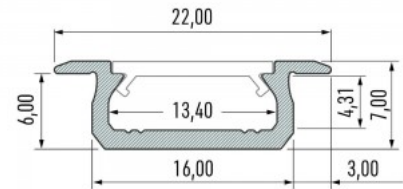

Alumiiniprofili LUMINES Type Z 2m hopea

Tuotekoodi 14672

Brändi [LUMINES](#)
Korkeus 7.0mm
Leveys 16.0mm
Pituus 2020.0mm
Rungon väri hopea
Rungon materiaali alumiini
Kiilto matto

Hinta ilman kantta!