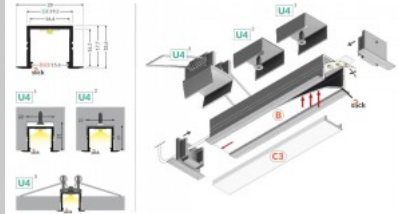

Alumiiniprofili TOPMET SMART-IN16 2m valkoinen

Tuotekoodi 18517

Brändi [TOPMET](#)
Pituus 2000.0mm
Rungon väri valkoinen
Rungon materiaali alumiini