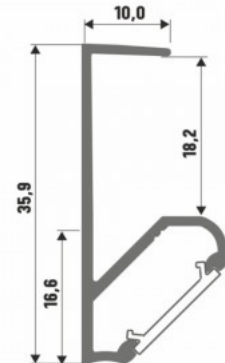

Alumiiniprofiili LUMINES Type Q18 2m