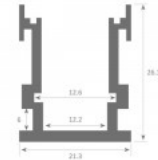

Alumiiniprofili LUZ NEGRA Dublin XL 3m hopea IP65

Tuotekoodi 16044

Brändi [LUZ NEGRA](#)
Koteloitusluokka IP65
Korkeus 26.1mm
Leveys 21.3mm
Pituus 3000.0mm
Rungon väri hopea
Rungon materiaali alumiini
Kiilto matto

Hinta ilman kantta!

Scale 1:2

Scale 1:1

Alumiiniprofili LUZ NEGRA Frankfurt 2m hopea

Tuotekoodi 13340

Brändi [LUZ NEGRA](#)
Korkeus 7.5mm
Leveys 21.0mm
Pituus 2000.0mm
Rungon väri hopea
Rungon materiaali alumiini
Kiilto matto

Hinta ilman kantta!

Alumiiniprofili LUZ NEGRA Montana 2m hopea

Tuotekoodi 14679

Brändi [LUZ NEGRA](#)
Korkeus 14.0mm
Pituus 2000.0mm
Rungon väri hopea
Rungon materiaali alumiini
Kiilto matto

Hinta ilman kantta!