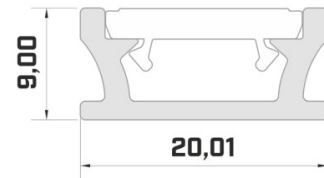

Alumiiniprofili LUMINES TERRA 2m kultainen

Tuotekoodi 19122

Brändi [LUMINES](#)
Korkeus 9.0mm
Leveys 20.0mm
Pituus 2020.0mm
Rungon väri kultainen
Rungon materiaali alumiini

Hinta ilman kantta!