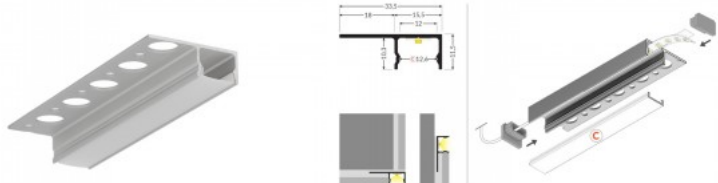

Alumiiniprofiili TOPMET UNI-TILE12 180deg C PLU 2m hopea

Tuotekoodi 18297

Brändi [TOPMET](#)

Korkeus 11.5mm

Leveys 33.5mm

Pituus 2000.0mm

Rungon väri hopea

Upotettava alumiiniprofiili, joka on suunniteltu asennettavaksi enintään 10 mm paksujen laattojen väliin. Sen tärkein etu on mahdollisuus integroida LED-nauhat (enintään 12 mm leveät) laatoitusratkaisuihin, mikä takaa tasaisen ja esteettisen valonjaon.