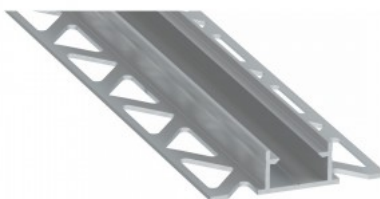

Alumiiniprofili LUMINES NIPO 2m hopea

Tuotekoodi 20953

Brändi [LUMINES](#)
Pituus 2020.0mm
Rungon väri hopea
Rungon materiaali alumiini

Upotettava musta alumiiniprofili. LED House -valikoimasta löydät myös sopivat päätylevyt ja kannet.