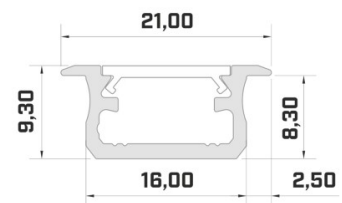

Alumiiniprofili ALU PowerLine RPL 35mm 2m

Tuotekoodi 14509

Korkeus 35.0mm
Leveys 35.0mm
Pituus 2000.0mm

Alumiiniprofili ALU SlimLine Recessed 15mm 2m

Tuotekoodi 13080

Linssin kulma 0
Pituus 2.0mm

Alumiiniprofili LUMINES Falco 2m hopea

Tuotekoodi 14513

Brändi [LUMINES](#)
Korkeus 9.3mm
Leveys 16.0mm
Pituus 2020.0mm
Rungon väri hopea
Rungon materiaali alumiini

Hinta ilman kantta!

Alumiiniprofili LUMINES Type B 2m inox

Tuotekoodi 15053

Brändi [LUMINES](#)
Korkeus 9.3mm
Leveys 16.0mm
Rungon väri inox
Rungon materiaali alumiini