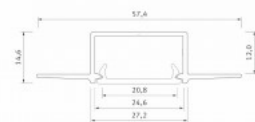

Alumiiniprofili LUMINES GEMI 3m valkoinen

Tuotekoodi 18096

Brändi [LUMINES](#)
Korkeus 13.0mm
Leveys 27.2mm
Pituus 3000.0mm
Rungon väri valkoinen
Rungon materiaali alumiini

Upotettava valkoinen alumiiniprofili.
LED House -valikoimasta löydät myös
sopivat pätylevyt ja kannet.

Alumiiniprofili LUMINES Hiro 2m hopea

Tuotekoodi 19148

Brändi [LUMINES](#)
Korkeus 14.6mm
Leveys 57.4mm
Pituus 2000.0mm
Rungon väri hopea
Rungon materiaali alumiini
Kiilto matto

Hinta ilman kantta!