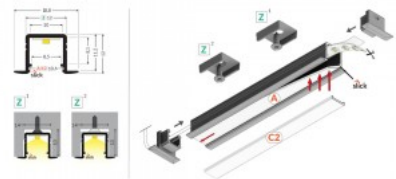

Alumiiniprofili TOPMET SMART-IN10 2m non-anodized hopea

Tuotekoodi 18505

Brändi [TOPMET](#)
Korkeus 12.0mm
Leveys 12.0mm
Pituus 2000.0mm
Rungon väri hopea
Rungon materiaali alumiini