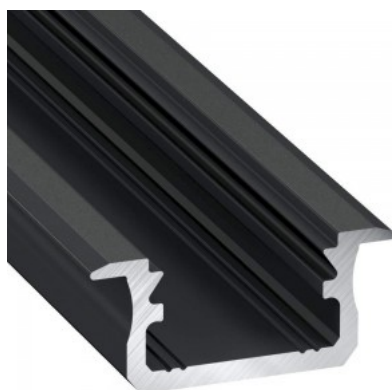

Alumiiniprofili LUMINES Type B 2m musta

Tuotekoodi 15174

Brändi [LUMINES](#)
Korkeus 9.3mm
Leveys 16.0mm
Pituus 2020.0mm
Rungon väri musta
Rungon materiaali alumiini

Hinta ilman kantta!