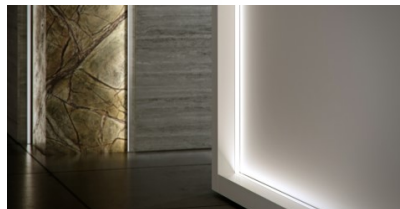

Hinta ilman kantta!

Alumiiniprofili LUMINES Type G 3m hopea

Tuotekoodi 16363

Brändi [LUMINES](#)
Korkeus 18.0mm
Leveys 22.0mm
Pituus 3000.0mm
Rungon väri hopea
Rungon materiaali alumiini

Hinta ilman kantta!