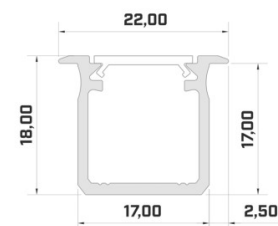

Brändi [LUMINES](#)
Korkeus 18.0mm
Leveys 22.0mm
Pituus 2020.0mm
Rungon väri musta
Rungon materiaali alumiini

Hinta ilman kantta!

Alumiiniprofili LUMINES Type G 2m valkoinen

Tuotekoodi 14786

Brändi [LUMINES](#)
Korkeus 18.0mm
Leveys 22.0mm
Rungon väri valkoinen
Rungon materiaali alumiini

Hinta ilman kantta!

Alumiiniprofili LUMINES Type G 3m hopea

Tuotekoodi 16363

Brändi [LUMINES](#)
Korkeus 18.0mm
Leveys 22.0mm
Pituus 3000.0mm
Rungon väri hopea
Rungon materiaali alumiini

Hinta ilman kantta!