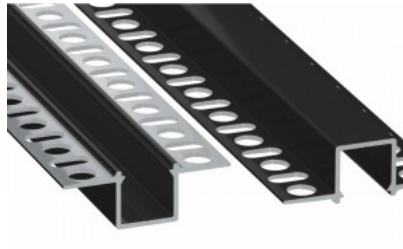

Alumiiniprofili LUMINES Gaudi 2m musta

Tuotekoodi 17880

Brändi [LUMINES](#)
Korkeus 14.6mm
Leveys 15.6mm
Pituus 2020.0mm
Rungon väri musta
Rungon materiaali alumiini