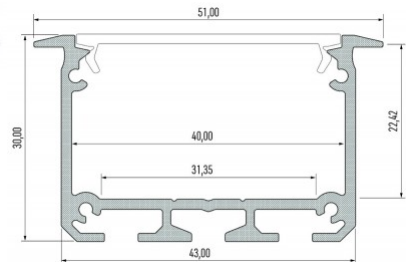

Alumiiniprofili LUMINES INSO 3m musta

Tuotekoodi 16452

Brändi [LUMINES](#)
Korkeus 30.0mm
Leveys 43.0mm
Pituus 3000.0mm
Rungon väri musta
Rungon materiaali alumiini

Hinta ilman kantta!

Alumiiniprofili LUMINES INSO 3m valkoinen

Tuotekoodi 22280

Brändi [LUMINES](#)
Korkeus 30.0mm
Leveys 43.0mm
Pituus 3000.0mm
Rungon väri valkoinen
Rungon materiaali alumiini

Hinta ilman kantta!