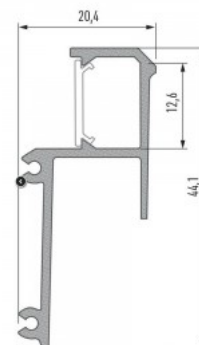

Alumiiniprofili LUMINES IPA16 2m hopea

Tuotekoodi 17271

Brändi [LUMINES](#)
Korkeus 20.4mm
Leveys 44.1mm
Pituus 2020.0mm
Paketissa 1kpl
Rungon väri hopea
Rungon materiaali alumiini

Hinta ilman kantta!