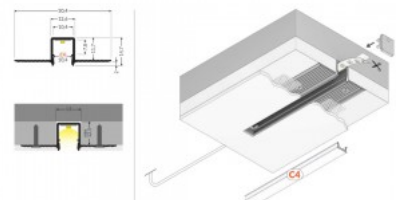

Alumiiniprofilili TOPMET HIDE10 3m harmaa

Tuotekoodi 17226

Brändi [TOPMET](#)
Korkeus 14.7mm
Leveys 50.4mm
Pituus 3000.0mm
Rungon väri harmaa
Rungon materiaali alumiini