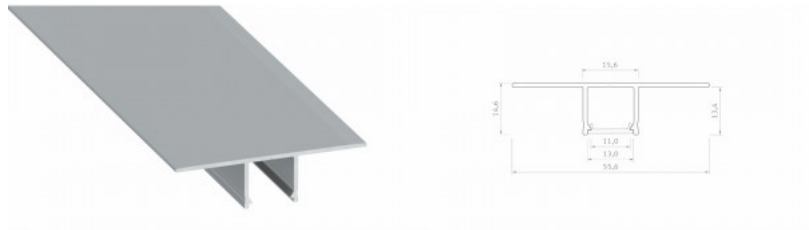

Tuotekoodi 20985

Brändi [LUMINES](#)
Pituus 2020.0mm
Rungon väri hopea
Rungon materiaali alumiini

Hinta ilman kantta!

Alumiiniprofiili LUMINES Flaro 2m valkoinen

Tuotekoodi 17183

Brändi [LUMINES](#)
Korkeus 18.1mm
Leveys 72.4mm
Pituus 2020.0mm
Rungon väri valkoinen
Rungon materiaali alumiini