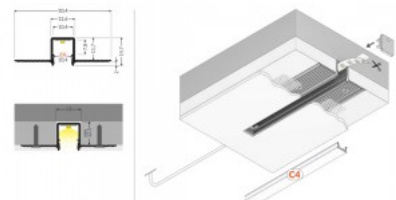

Alumiiniprofili TOPMET HIDE10 3m harmaa

Tuotekoodi 17226

Brändi [TOPMET](#)
Korkeus 14.7mm
Leveys 50.4mm
Pituus 3000.0mm
Rungon väri harmaa
Rungon materiaali alumiini