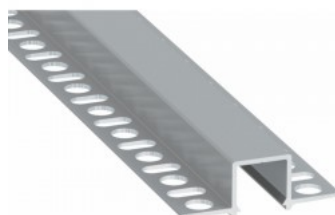

Alumiiniprofili LUMINES Gaudi 2m hopea

Tuotekoodi 19420

Brändi [LUMINES](#)
Korkeus 14.6mm
Leveys 15.6mm
Pituus 2020.0mm
Rungon väri hopea
Rungon materiaali alumiini

Upotettava alumiiniprofili. LED House -valikoimasta löydät myös sopivat päätylevyt ja kannet.