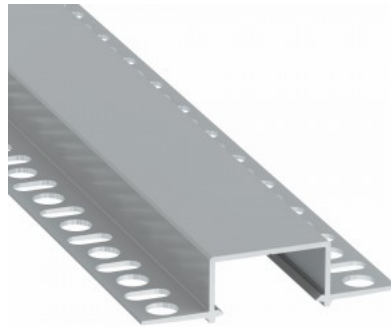

Alumiiniprofiili LUMINES Gaudi 2m musta

Tuotekoodi 17880

Brändi [LUMINES](#)
Korkeus 14.6mm
Leveys 15.6mm
Pituus 2020.0mm
Rungon väri musta
Rungon materiaali alumiini

Upotettava musta alumiiniprofiili. LED House -valikoimasta löydät myös sopivat päätylevyt ja kannet.

Rungon väri musta

Rungon materiaali alumiini

Upotettava musta alumiiniprofili. LED House -valikoimasta löydät myös sopivat päätylevyt ja kannet.

Alumiiniprofili LUMINES GEMI 2m valkoinen

Tuotekoodi 17328

Brändi [LUMINES](#)
Korkeus 13.0mm
Leveys 27.2mm
Pituus 2020.0mm
Rungon väri valkoinen
Rungon materiaali alumiini

Upotettava valkoinen alumiiniprofili.
LED House -valikoimasta löydät myös
sopivat päätylevyt ja kannet.

Alumiiniprofili LUMINES GEMI 3m valkoinen

Tuotekoodi 18096

Brändi [LUMINES](#)
Korkeus 13.0mm
Leveys 27.2mm
Pituus 3000.0mm
Rungon väri valkoinen
Rungon materiaali alumiini

Upotettava valkoinen alumiiniprofili.
LED House -valikoimasta löydät myös
sopivat päätylevyt ja kannet.

Alumiiniprofili LUMINES Hiro 2m hopea

Tuotekoodi 19148

Brändi [LUMINES](#)
Korkeus 14.6mm
Leveys 57.4mm
Pituus 2000.0mm
Rungon väri hopea
Rungon materiaali alumiini
Kiilto matto