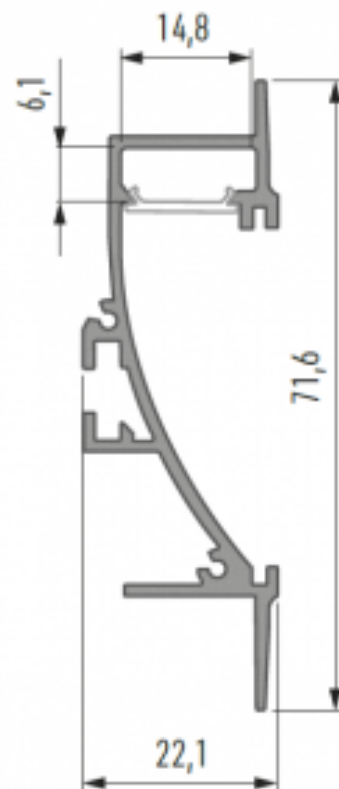

Alumiiniprofili LUMINES Tiano hopea 2m harmaa

Tuotekoodi 15056

Brändi [LUMINES](#)
Pituus 2000.0mm
Rungon väri harmaa