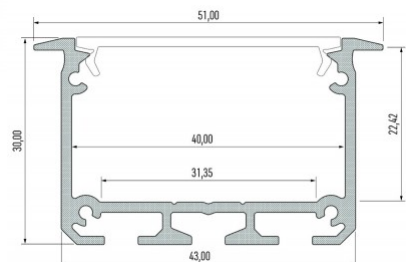

Alumiiniprofili LUMINES IPA12 2m hopea

Tuotekoodi 16894

Brändi [LUMINES](#)
Korkeus 20.4mm
Leveys 44.1mm
Pituus 2020.0mm
Rungon väri hopea
Rungon materiaali alumiini

Hinta ilman kantta!

Alumiiniprofili LUMINES IPA16 2m hopea