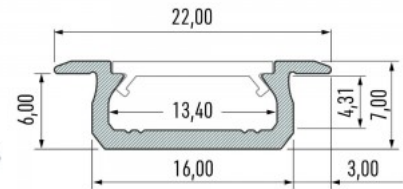

Alumiiniprofili LUMINES Type Z 3m musta

Tuotekoodi 22019

Brändi [LUMINES](#)
Korkeus 7.0mm
Leveys 16.0mm
Pituus 3000.0mm
Rungon väri musta
Rungon materiaali alumiini
Kiilto matto

Hinta ilman kantta!