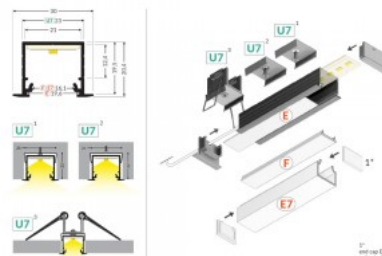

Alumiiniprofili TOPMET LINEA-IN20 2m hopea

Tuotekoodi 18417

Brändi [TOPMET](#)
Korkeus 20.4mm
Leveys 23.0mm
Pituus 2000.0mm
Rungon väri hopea
Rungon materiaali alumiini