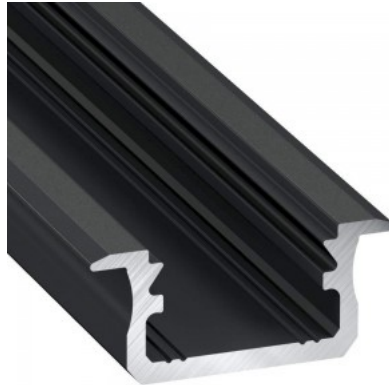

Alumiiniprofili LUMINES Type B 2m musta

Tuotekoodi 15174

Brändi [LUMINES](#)
Korkeus 9.3mm
Leveys 16.0mm
Pituus 2020.0mm
Rungon väri musta
Rungon materiaali alumiini

Hinta ilman kantta!