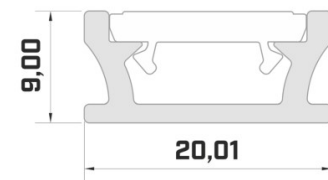

Alumiiniprofili LUMINES TERRA 2m hopea

Tuotekoodi 14539

Brändi [LUMINES](#)
Korkeus 9.0mm
Leveys 20.0mm
Pituus 2020.0mm
Rungon väri hopea
Rungon materiaali alumiini