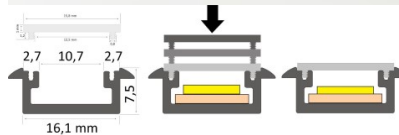

Alumiiniprofili LUZ NEGRA Montana 2m hopea

Tuotekoodi 14679

Brändi [LUZ NEGRA](#)
Korkeus 14.0mm
Pituus 2000.0mm
Rungon väri hopea
Rungon materiaali alumiini
Kiilto matto

Hinta ilman kantta!