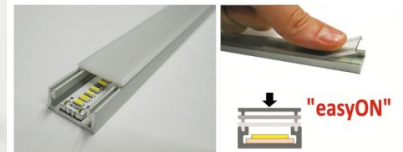

Alumiiniprofili LUZ NEGRA Frankfurt 2m hopea

Tuotekoodi 13340

Brändi [LUZ NEGRA](#)
Korkeus 7.5mm
Leveys 21.0mm
Pituus 2000.0mm
Rungon väri hopea
Rungon materiaali alumiini
Kiilto matto

Hinta ilman kantta!

Alumiiniprofili LUZ NEGRA Montana 2m hopea

Tuotekoodi 14679

Brändi [LUZ NEGRA](#)
Korkeus 14.0mm
Pituus 2000.0mm
Rungon väri hopea
Rungon materiaali alumiini
Kiilto matto

Hinta ilman kantta!