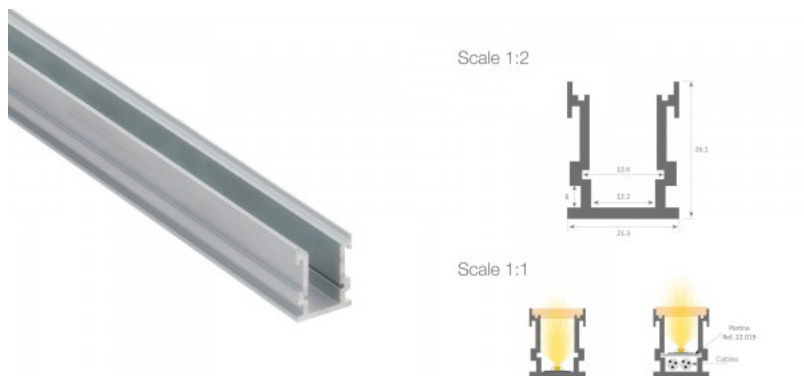

Alumiiniprofili LUZ NEGRA Dublin 2m hopea

Tuotekoodi 13343

Brändi [LUZ NEGRA](#)
Korkeus 11.0mm
Leveys 26.7mm
Pituus 2000.0mm
Rungon väri hopea
Rungon materiaali alumiini
Kiilto matto

Hinta ilman kantta!

Alumiiniprofili LUZ NEGRA Dublin XL 3m hopea IP65

Tuotekoodi 16044

Brändi [LUZ NEGRA](#)
Kotelointiluokka IP65
Korkeus 26.1mm
Leveys 21.3mm
Pituus 3000.0mm
Rungon väri hopea
Rungon materiaali alumiini
Kiilto matto

Hinta ilman kantta!

Alumiiniprofili LUZ NEGRA Frankfurt 2m hopea

Tuotekoodi 13340

Brändi [LUZ NEGRA](#)
Korkeus 7.5mm
Leveys 16.1mm
Pituus 2000.0mm
Rungon väri hopea
Rungon materiaali alumiini
Kiilto matto

Hinta ilman kantta!