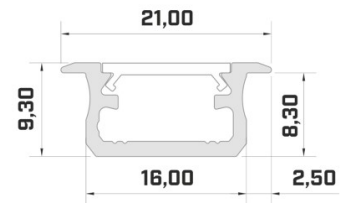

Alumiiniprofili ALU PowerLine RPL 35mm 2m

Tuotekoodi 14509

Korkeus 35.0mm
Leveys 35.0mm
Pituus 2000.0mm

Alumiiniprofili ALU SlimLine Recessed 15mm 2m

Tuotekoodi 13080

Linssin kulma 0
Pituus 2.0mm

Alumiiniprofili LUMINES Falco 2m hopea

Tuotekoodi 20985

Brändi [LUMINES](#)
Pituus 2020.0mm
Rungon väri hopea
Rungon materiaali alumiini

Hinta ilman kantta!

Alumiiniprofili LUMINES Fasso 2m hopea

Tuotekoodi 22818

Brändi [LUMINES](#)
Korkeus 25.3mm
Leveys 29.6mm
Pituus 2020.0mm
Rungon väri hopea
Rungon materiaali alumiini

Alumiiniprofili LUMINES Type B 2m hopea

Tuotekoodi 14513

Brändi [LUMINES](#)
Korkeus 9.3mm
Leveys 16.0mm
Pituus 2020.0mm
Rungon väri hopea
Rungon materiaali alumiini

Hinta ilman kantta!

Alumiiniprofili LUMINES Type B 2m inox