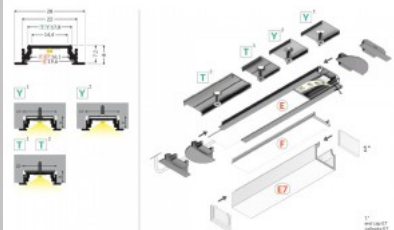

Tuotekoodi 18442

Brändi [TOPMET](#)
Korkeus 8.0mm
Leveys 22.0mm
Pituus 2000.0mm
Rungon väri musta
Rungon materiaali alumiini

Alumiiniprofili TOPMET Groove14 2m valkoinen

Tuotekoodi 18441

Brändi [TOPMET](#)
Korkeus 8.0mm
Leveys 22.0mm
Pituus 2000.0mm
Rungon väri valkoinen
Rungon materiaali alumiini