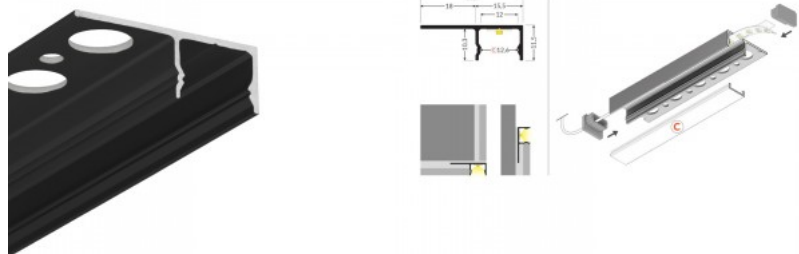

Alumiiniprofiili TOPMET UNI-TILE12 180deg C PLU 2m musta

Tuotekoodi 23210

Brändi [TOPMET](#)
Korkeus 11.5mm
Leveys 33.5mm
Pituus 2000.0mm
Rungon väri musta