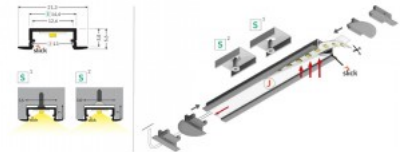

Alumiiniprofili TOPMET Begtin12 2m non-anodized harmaa

Tuotekoodi 18419

Brändi [TOPMET](#)
Korkeus 6.6mm
Leveys 14.4mm
Pituus 2000.0mm
Rungon väri harmaa
Rungon materiaali alumiini