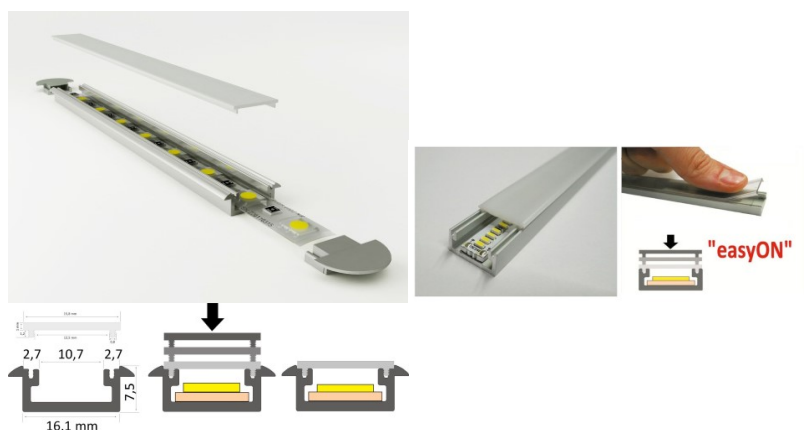

Hinta ilman kantta!

Alumiiniprofili LUZ NEGRA Montana 2m hopea

Tuotekoodi 14679

Brändi [LUZ NEGRA](#)
Korkeus 14.0mm
Pituus 2000.0mm
Rungon väri hopea
Rungon materiaali alumiini
Kiilto matto

Hinta ilman kantta!