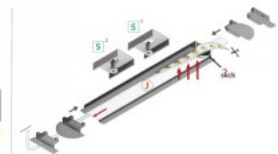

Alumiiniprofili LUZ NEGRA Texas 2m hopea

Tuotekoodi 19645

Brändi [LUZ NEGRA](#)

Korkeus 12.5mm

Leveys 28.4mm

Pituus 2000.0mm

Rungon väri hopea

Rungon materiaali alumiini

Kiilto matto

Hinta ilman kantta!

Scale 1:2

Scale 1:1

Alumiiniprofili TOPMET Begtin12 1m harmaa

Tuotekoodi 18527

Brändi [TOPMET](#)

Korkeus 6.6mm

Leveys 14.4mm

Pituus 1000.0mm

Rungon väri harmaa

Rungon materiaali alumiini

Alumiiniprofili TOPMET Begtin12 1m non-anodized harmaa

Tuotekoodi 18507

Brändi [TOPMET](#)

Korkeus 6.6mm

Leveys 14.4mm

Pituus 1000.0mm

Rungon väri harmaa

Rungon materiaali alumiini