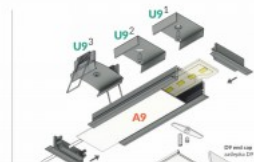

Alumiiniprofiili TOPMET VARIO30-06 2m hopea

Tuotekoodi 16395

Brändi [TOPMET](#)

Korkeus 14.0mm

Leveys 33.4mm

Pituus 2000.0mm

Rungon väri hopea

Rungon materiaali alumiini