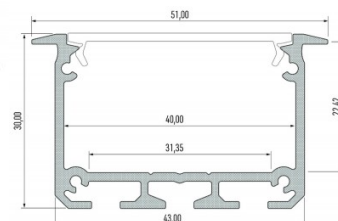

Alumiiniprofili LUMINES INSO 2m hopea

Tuotekoodi 14560

Brändi [LUMINES](#)
Korkeus 30.0mm
Leveys 43.0mm
Rungon väri hopea
Rungon materiaali alumiini