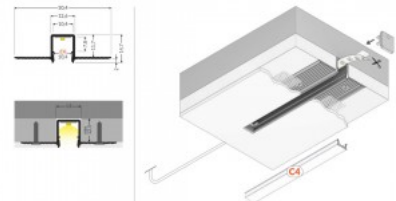

Alumiiniprofilili TOPMET HIDE10 2m harmaa

Tuotekoodi 20094

Brändi [TOPMET](#)
Korkeus 14.7mm
Leveys 50.4mm
Pituus 2000.0mm
Rungon väri harmaa
Rungon materiaali alumiini