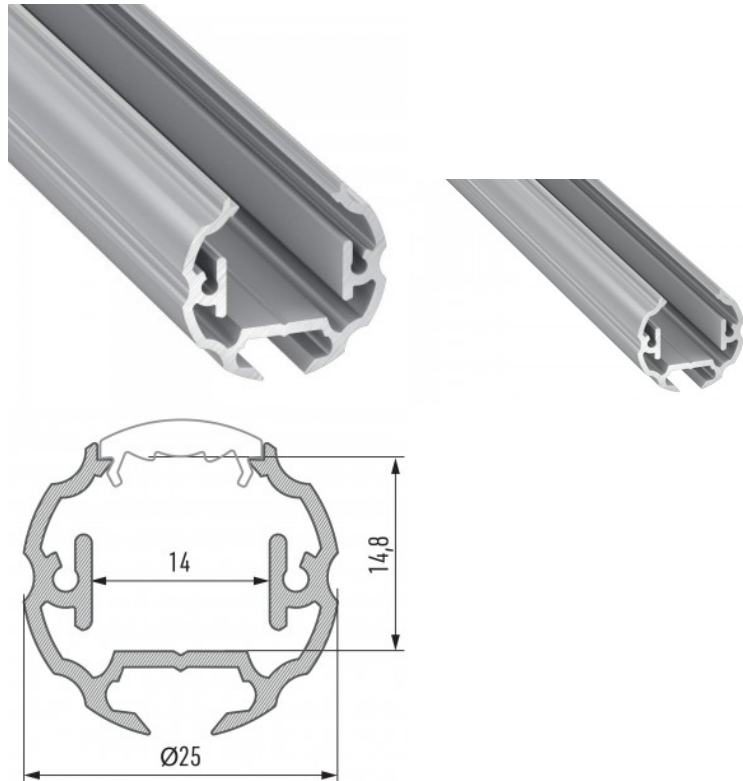

Alumiiniprofili LUMINES COSMO 2m hopea

Tuotekoodi 15072

Brändi [LUMINES](#)
Pituus 2000.0mm
Halkaisija 25.0mm
Rungon väri hopea
Rungon materiaali alumiini

Paikalle ja koristeelliselle
valaistukselle.

Alumiiniprofili LUZ NEGRA Paris 2m hopea

Tuotekoodi 13342

Brändi [LUZ NEGRA](#)
Korkeus 16.0mm
Leveys 19.0mm
Pituus 2000.0mm
Rungon väri hopea
Rungon materiaali alumiini
Kiilto matto

Hinta ilman kantta!