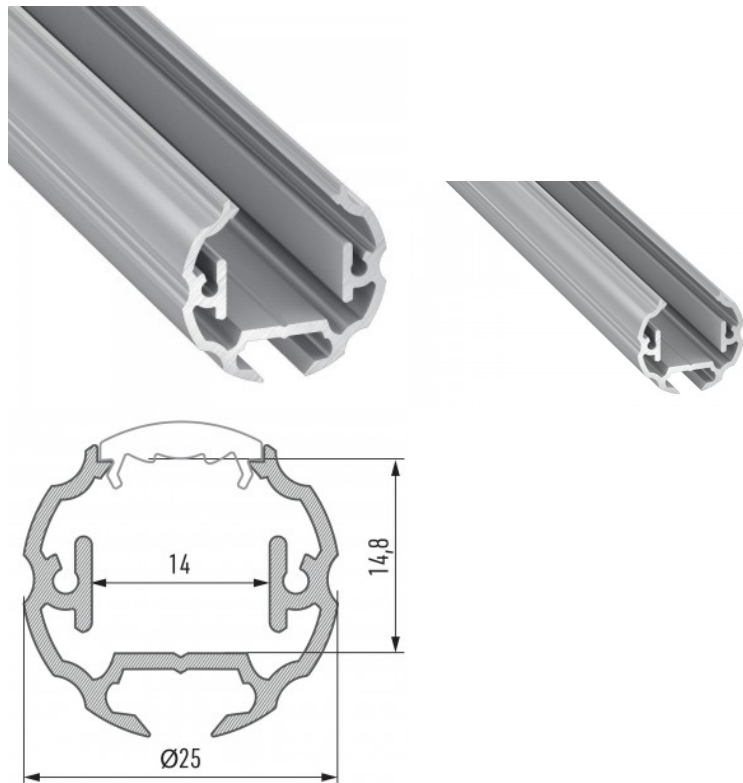

## Alumiiniprofili LUMINES COSMO 2m hopea

### Tuotekoodi 15072

Brändi [LUMINES](#)  
Pituus 2000.0mm  
Halkaisija 25.0mm  
Rungon väri hopea  
Rungon materiaali alumiini

Paikalle ja koristeelliselle  
valaistukselle.

## Alumiiniprofili LUZ NEGRA Paris 2m hopea

### Tuotekoodi 13342

Brändi [LUZ NEGRA](#)  
Korkeus 16.0mm  
Leveys 19.0mm  
Pituus 2000.0mm  
Rungon väri hopea  
Rungon materiaali alumiini  
Kiilto matto

Hinta ilman kantta!