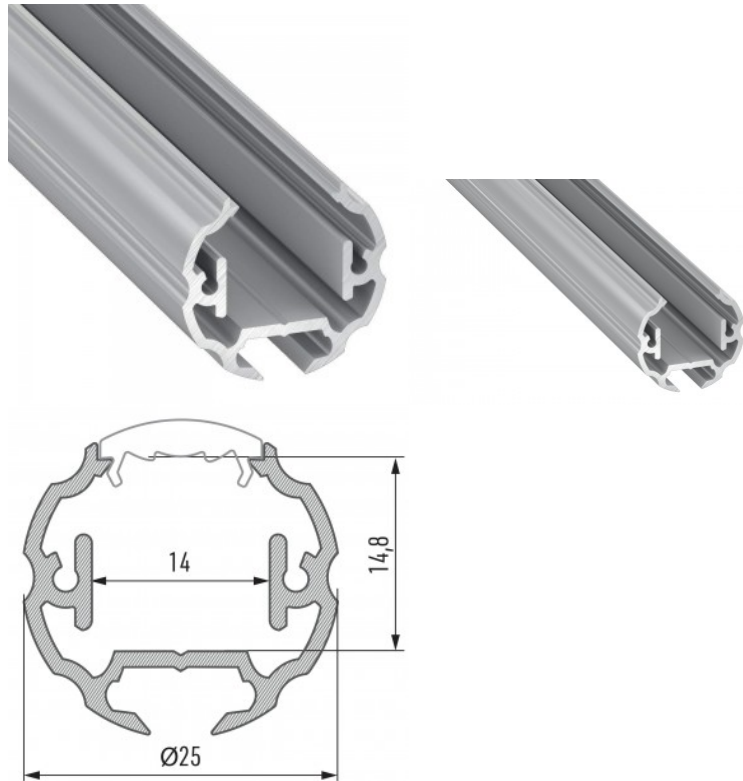

## Alumiiniprofili LUMINES COSMO 2m hopea

### Tuotekoodi 15072

Brändi [LUMINES](#)  
Pituus 2000.0mm  
Halkaisija 25.0mm  
Rungon väri hopea  
Rungon materiaali alumiini

Paikalle ja koristeelliselle  
valaistukselle.

## Alumiiniprofili LUZ NEGRA Paris 2m hopea

### Tuotekoodi 13342

Brändi [LUZ NEGRA](#)  
Korkeus 16.0mm  
Leveys 19.0mm  
Pituus 2000.0mm  
Rungon väri hopea  
Rungon materiaali alumiini  
Kiilto matto

Hinta ilman kantta!