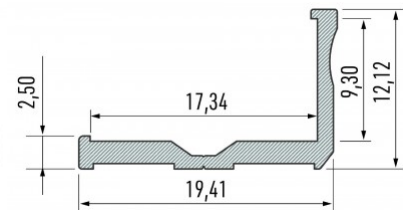

Alumiiniprofiili LUMINES Type E 2m hopea

Tuotekoodi 14533

Brändi [LUMINES](#)

Korkeus 12.2mm

Leveys 19.8mm

Pituus 2020.0mm

Rungon väri hopea

Rungon materiaali alumiini

Alumiiniprofiili on erinomainen tapa luoda esteettinen ja käytännöllinen valaistusratkaisu muuten varjoon jääviin paikkoihin. Kulmaan asennettava alumiiniprofiili sopii hyvin efektiivvalaistukseen keittiössä keittiökaapeissa tai työtason yläpuolella, hyllyjen ja laatikoiden valaistamiseen vaatekaapeissa, tunnelmavalaukukseen olohuoneessa perinteisten listojen sijaan, koriste-esineiden ja kirjojen korostamiseen hyllyillä, portaiden askelmien valaistukseen käytävillä ja moniin muihin eri paikkoihin. LED House valikoimasta löydät alumiiniprofiilin lisäksi sopivan LED-nauhan, suojuksen ja kaikki muut tarvittavat tarvikkeet! Valaise maailmasi LED-talon ammattilaisten avulla - [katso projektiportfoliomme täältä!](#)