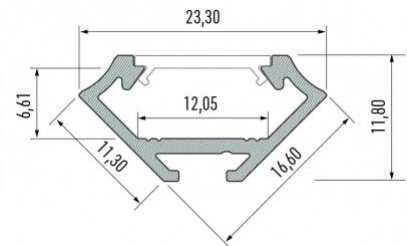

Alumiiniprofiili LUMINES Type C 3m valkoinen

Tuotekoodi 15678

Brändi [LUMINES](#)

Korkeus 16.6mm

Leveys 11.3mm

Pituus 3000.0mm

Rungon väri valkoinen

Rungon materiaali alumiini

Alumiiniprofiili on erinomainen tapa luoda esteettinen ja käytännöllinen valaistusratkaisu muuten varjoon jääviin paikkoihin. Kulmaan asennettava alumiiniprofiili sopii hyvin efektiivvalaistukseen keittiössä keittiökaapeissa tai työtason yläpuolella, hyllyjen ja laatikoiden valaistamiseen vaatekaapeissa, tunnelmavalaukukseen olohuoneessa perinteisten listojen sijaan, koriste-esineiden ja kirjojen korostamiseen hyllyillä, portaiden askelmien valaistukseen käytävillä ja moniin muihin eri paikkoihin. LED House valikoimasta löydät alumiiniprofiilin lisäksi sopivan LED-nauhan, suojuksen ja kaikki muut tarvittavat tarvikkeet! Valaise maailmasi LED-talon ammattilaisten avulla - [katso projektiportfoliomme täältä!](#)