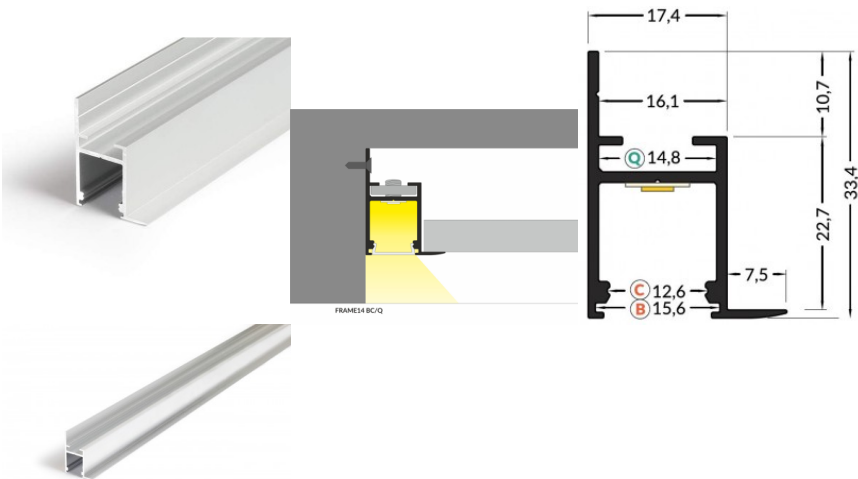

Alumiiniprofiili TOPMET FRAME14 BC/Q 2m hopea

Tuotekoodi 15110

Brändi [TOPMET](#)

Pituus 2000.0mm

Rungon väri hopea

Alumiiniprofiili on erinomainen tapa luoda esteettinen ja käytännöllinen valaistusratkaisu muuten varjoon jääviin paikkoihin. Kulmaan asennettava alumiiniprofiili sopii hyvin efektiivialaistukseen keittiössä keittiökaapeissa tai työtason yläpuolella, hyllyjen ja laatikoiden valaistamiseen vaatekaapeissa, tunnelmavalaukseen olohuoneessa perinteisten listojen sijaan, koriste-esineiden ja kirjojen korostamiseen hyllyillä, portaiden askelmien valaistukseen käytävillä ja moniin muihin eri paikkoihin. LED House valikoimasta löydät alumiiniprofiilin lisäksi sopivan LED-nauhan, suojuksen ja kaikki muut tarvittavat tarvikkeet! Valaise maailmasi LED-talon ammattilaisten avulla - [katso projektiportfoliomme täältä!](#)