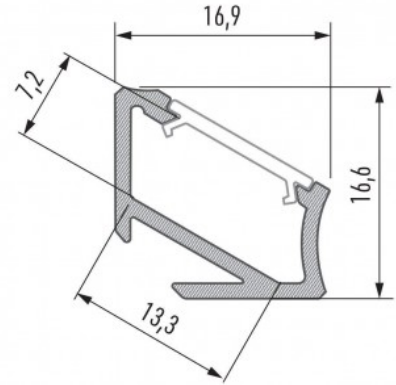

Alumiiniprofiili LUMINES Type H 2m, musta

Tuotekoodi 14798

Brändi [LUMINES](#)

Pituus 2020.0mm

Rungon materiaali alumiini

Kiilto matto

Alumiiniprofiili on erinomainen tapa luoda esteettinen ja käytännöllinen valaistusratkaisu muuten varjoon jääviin paikkoihin. Kulmaan asennettava alumiiniprofiili sopii hyvin efektiivalaistukseen keittiössä keittiökaapeissa tai työtason yläpuolella, hyllyjen ja laatikoiden valaistamiseen vaatekaapeissa, tunnelmavalaistukseen olohuoneessa perinteisten listojen sijaan, koriste-esineiden ja kirjojen korostamiseen hyllyillä, portaiden askelmien valaistukseen käytävillä ja moniin muihin eri paikkoihin. LED House valikoimasta löydät alumiiniprofiilin lisäksi sopivan LED-nauhan, suojuksen ja kaikki muut tarvittavat tarvikkeet! Valaise maailmasi LED-talon ammattilaisten avulla - [katso projektiportfoliomme täältä!](#)