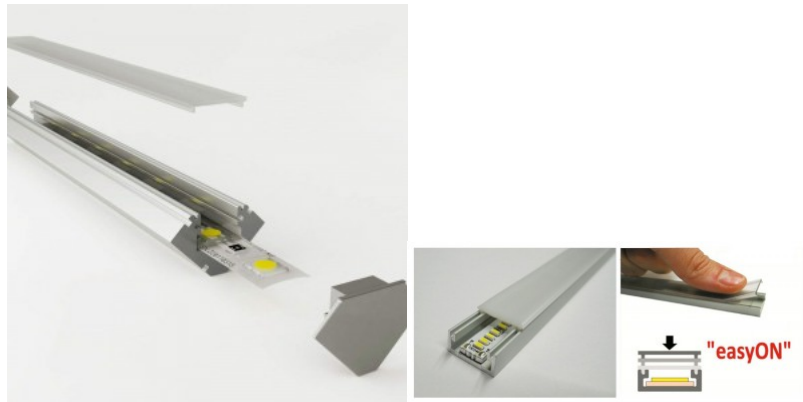

Alumiiniprofili LUZ NEGRA Sofia XL, 2m hopea

Tuotekoodi 14773

Hinta 20,10+ALV

Brändi LUZ NEGRA
Korkeus 22.5mm
Leveys 22.5mm
Pituus 2000.0mm
Rungon väri hopea
Rungon materiaali alumiini
Kiilto matto

Hinta ilman kantta!