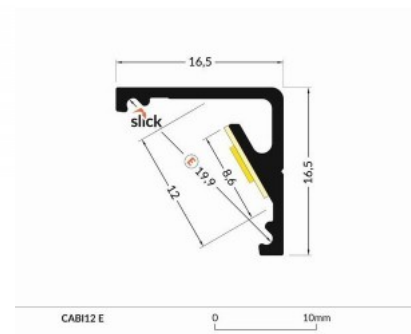

Hinta ilman kantta!

Alumiiniprofili TOPMET CABI12 E 2m hopea

Tuotekoodi 15399

Hinta 9,49+ALV

Brändi [TOPMET](#)
Rungon väri hopea
Rungon materiaali alumiini

Alumiiniprofili TOPMET CABI12 E 2m musta

Tuotekoodi 16723