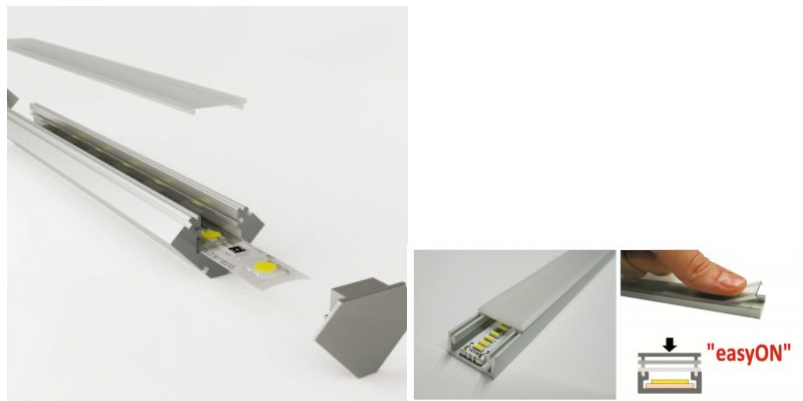

Kiilto matto

Alumiiniprofiili on erinomainen tapa luoda esteettinen ja käytännöllinen valaistusratkaisu muuten varjoon jääviin paikkoihin. Kulmaan asennettava alumiiniprofiili sopii hyvin efektiivvalaistukseen keittiössä keittiökaapeissa tai työtason yläpuolella, hyllyjen ja laatikoiden valaistamiseen vaatekaapeissa, tunnelmavalaukukseen olohuoneessa perinteisten listojen sijaan, koriste-esineiden ja kirjojen korostamiseen hyllyillä, portaiden askelmien valaistukseen käytävillä ja moniin muihin eri paikkoihin. LED House valikoimasta löydät alumiiniprofiilin lisäksi sopivan LED-nauhan, suojuksen ja kaikki muut tarvittavat tarvikkeet! Valaise maailmasi LED-talon ammattilaisten avulla - [katso projektiportfoliomme täältä!](#)

Kiilto matto

Alumiiniprofiili on erinomainen tapa luoda esteettinen ja käytännöllinen valaistusratkaisu muuten varjoon jääviin paikkoihin. Kulmaan asennettava alumiiniprofiili sopii hyvin efektiivalaistukseen keittiössä keittiökaapeissa tai työtason yläpuolella, hyllyjen ja laatikoiden valaistamiseen vaatekaapeissa, tunnelmavalaukukseen olohuoneessa perinteisten listojen sijaan, koriste-esineiden ja kirjojen korostamiseen hyllyillä, portaiden askelmien valaistukseen käytävillä ja moniin muihin eri paikkoihin. LED House valikoimasta löydät alumiiniprofiilin lisäksi sopivan LED-nauhan, suojuksen ja kaikki muut tarvittavat tarvikkeet! Valaise maailmasi LED-talon ammattilaisten avulla - [katso projektiportfoliomme täältä!](#)