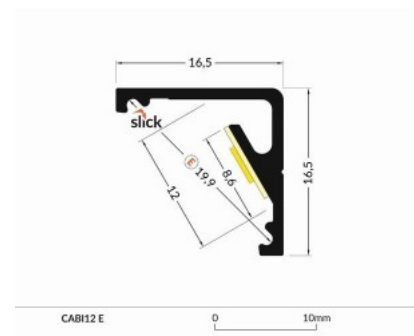

Alumiiniprofiili TOPMET CABI12 E 2m musta

Tuotekoodi 16723

Brändi [TOPMET](#)
Pituus 2000.0mm
Rungon väri musta
Rungon materiaali alumiini

Alumiiniprofiili on erinomainen tapa luoda esteettinen ja käytännöllinen valaistusratkaisu muuten varjoon jääviin paikkoihin. Kulmaan asennettava alumiiniprofiili sopii hyvin efektiivivalaistukseen keittiössä keittiökaapeissa tai työtason yläpuolella, hyllyjen ja laatikoiden valaistamiseen vaatekaapeissa, tunnelmavalaukukseen olohuoneessa perinteisten listojen sijaan, koriste-esineiden ja kirjojen korostamiseen hyllyillä, portaiden askelmien valaistukseen käytävillä ja moniin muihin eri paikkoihin. LED House valikoimasta löydät alumiiniprofiilin lisäksi sopivan LED-nauhan, suojuksen ja kaikki muut tarvittavat tarvikkeet! Valaise maailmasi LED-talon ammattilaisten avulla - [katso projektiportfoliomme täältä!](#)