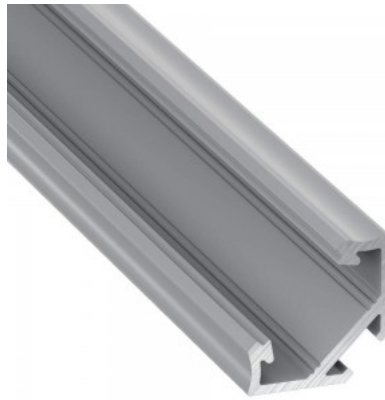

Alumiiniprofili LUMINES Type C 2m hopea

Tuotekoodi 14517

Hinta 11,27+ALV

Brändi [LUMINES](#)

Korkeus 16.6mm

Leveys 11.3mm

Pituus 2020.0mm

Rungon väri hopea

Rungon materiaali alumiini

Hinta ilman kantta!

Alumiiniprofili LUMINES Type C 2m musta

Tuotekoodi 14789

Hinta 12,53+ALV

Brändi [LUMINES](#)

Korkeus 16.6mm

Leveys 11.3mm

Rungon väri musta

Rungon materiaali alumiini

Hinta ilman kantta!

Alumiiniprofili LUMINES Type C 2m valkoinen

Tuotekoodi 14821

Hinta 11,88+ALV

Brändi [LUMINES](#)

Korkeus 16.6mm