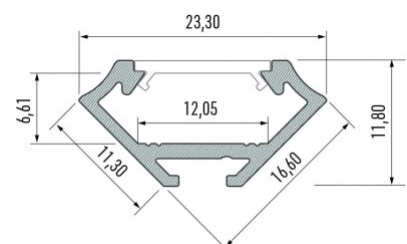

Hinta 14,37+ALV

Brändi [LUMINES](#)

Korkeus 16.6mm

Leveys 11.3mm

Pituus 3000.0mm

Rungon väri musta

Rungon materiaali alumiini

Hinta ilman kantta!