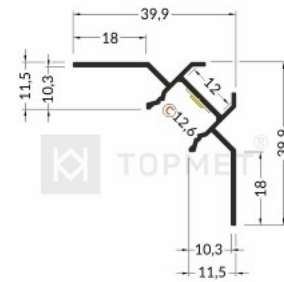

Alumiiniprofiili TOPMET UNI-TILE12 90 C PLUS 2m hopea

Tuotekoodi 16160

Brändi [TOPMET](#)

Pituus 2000.0mm

Rungon väri hopea

Alumiiniprofiili on erinomainen tapa luoda esteettinen ja käytännöllinen valaistusratkaisu muuten varjoon jääviin paikkoihin. Kulmaan asennettava alumiiniprofiili sopii hyvin efektiivivalaistukseen keittiössä keittiökaapeissa tai työtason yläpuolella, hyllyjen ja laatikoiden valaistamiseen vaatekaapeissa, tunnelmavalaukseen olohuoneessa perinteisten listojen sijaan, koriste-esineiden ja kirjojen korostamiseen hyllyillä, portaiden askelmien valaistukseen käytävillä ja moniin muihin eri paikkoihin. LED House valikoimasta löydät alumiiniprofiilin lisäksi sopivan LED-nauhan, suojuksen ja kaikki muut tarvittavat tarvikkeet! Valaise maailmasi LED-talon ammattilaisten avulla - [katso projektiportfoliomme täältä!](#)

UNI-TILE12 90 deg C PLUS 0 10mm