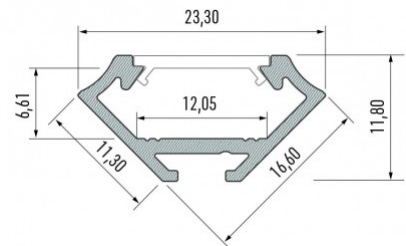

Alumiiniprofiili LUMINES Type C 3m musta

Tuotekoodi 15143

Brändi [LUMINES](#)

Korkeus 16.6mm

Leveys 11.3mm

Pituus 3000.0mm

Rungon väri musta

Rungon materiaali alumiini

Alumiiniprofiili on erinomainen tapa luoda esteettinen ja käytännöllinen valaistusratkaisu muuten varjoon jääviin paikkoihin. Kulmaan asennettava alumiiniprofiili sopii hyvin efektiivvalaistukseen keittiössä keittiökaapeissa tai työtason yläpuolella, hyllyjen ja laatikoiden valaistamiseen vaatekaapeissa, tunnelmavalaukukseen olohuoneessa perinteisten listojen sijaan, koriste-esineiden ja kirjojen korostamiseen hyllyillä, portaiden askelmien valaistukseen käytävillä ja moniin muihin eri paikkoihin. LED House valikoimasta löydät alumiiniprofiilin lisäksi sopivan LED-nauhan, suojuksen ja kaikki muut tarvittavat tarvikkeet! Valaise maailmasi LED-talon ammattilaisten avulla - [katso projektiportfoliomme täältä!](#)