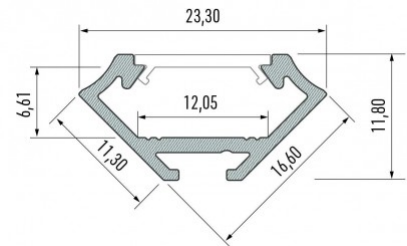

Alumiiniprofiili LUMINES Type C 3m hopea

Tuotekoodi 16268

Brändi [LUMINES](#)

Korkeus 16.6mm

Leveys 11.3mm

Rungon väri hopea

Rungon materiaali alumiini

Alumiiniprofiili on erinomainen tapa luoda esteettinen ja käytännöllinen valaistusratkaisu muuten varjoon jääviin paikkoihin. Kulmaan asennettava alumiiniprofiili sopii hyvin efektiiviseen keittiössä keittiökaapeissa tai työtason yläpuolella, hyllyjen ja laatikoiden valaistamiseen vaatekaapeissa, tunnelmavalaistukseen olohuoneessa perinteisten listojen sijaan, koriste-esineiden ja kirjojen korostamiseen hyllyillä, portaiden askelmien valaistukseen käytävillä ja moniin muihin eri paikkoihin. LED House valikoimasta löydät alumiiniprofiilin lisäksi sopivan LED-nauhan, suojuksen ja kaikki muut tarvittavat tarvikkeet! Valaise maailmasi LED-talon ammattilaisten avulla - [katso projektiportfoliomme täältä!](#)