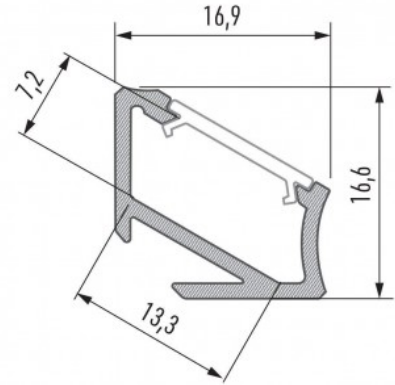

Alumiiniprofiili LUMINES Type H 2m, musta

Tuotekoodi 14798

Brändi [LUMINES](#)

Pituus 2020.0mm

Rungon materiaali alumiini

Kiilto matto

Alumiiniprofiili on erinomainen tapa luoda esteettinen ja käytännöllinen valaistusratkaisu muuten varjoon jääviin paikkoihin. Kulmaan asennettava alumiiniprofiili sopii hyvin efektiivalaistukseen keittiössä keittiökaapeissa tai työtason yläpuolella, hyllyjen ja laatikoiden valaistamiseen vaatekaapeissa, tunnelmavalaistukseen olohuoneessa perinteisten listojen sijaan, koriste-esineiden ja kirjojen korostamiseen hyllyillä, portaiden askelmien valaistukseen käytävillä ja moniin muihin eri paikkoihin. LED House valikoimasta löydät alumiiniprofiilin lisäksi sopivan LED-nauhan, suojuksen ja kaikki muut tarvittavat tarvikkeet! Valaise maailmasi LED-talon ammattilaisten avulla - [katso projektiportfoliomme täältä!](#)