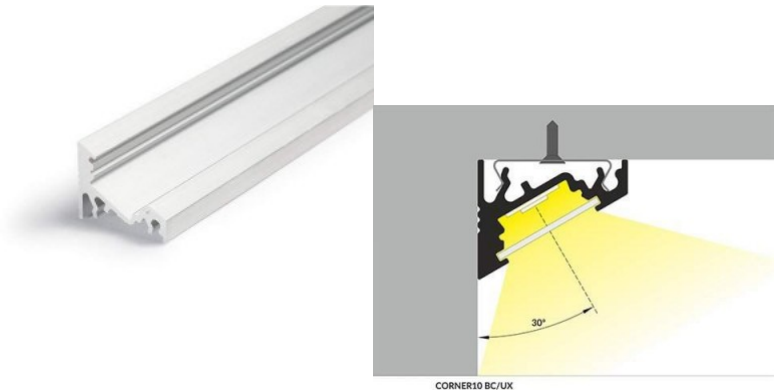

Alumiiniprofiili TOPMET CORNER10 BC/UX 2m hopea

Tuotekoodi 15398

Brändi [TOPMET](#)

Rungon väri hopea

Alumiiniprofiili on erinomainen tapa luoda esteettinen ja käytännöllinen valaistusratkaisu muuten varjoon jääviin paikkoihin. Kulmaan asennettava alumiiniprofiili sopii hyvin efektiivialaistukseen keittiössä keittiökaapeissa tai työtason yläpuolella, hyllyjen ja laatikoiden valaistamiseen vaatekaapeissa, tunnelmavalaukseen olohuoneessa perinteisten listojen sijaan, koriste-esineiden ja kirjojen korostamiseen hyllyillä, portaiden askelmien valaistukseen käytävillä ja moniin muihin eri paikkoihin. LED House valikoimasta löydät alumiiniprofiilin lisäksi sopivan LED-nauhan, suojuksen ja kaikki muut tarvittavat tarvikkeet! Valaise maailmasi LED-talon ammattilaisten avulla - [katso projektiportfoliomme täältä!](#)