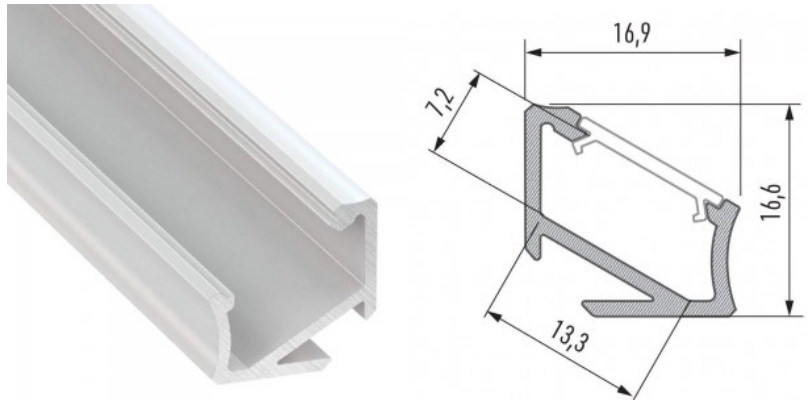

Alumiiniprofili LUMINES Type H 3m valkoinen

Tuotekoodi 16331

Hinta 19,90+ALV

Brändi [LUMINES](#)
Pituus 3000.0mm
Rungon väri valkoinen
Rungon materiaali alumiini
Kiilto matto

Hinta ilman kantta!

Alumiiniprofili LUZ NEGRA Sofia 2m hopea

Tuotekoodi 13341

Hinta 16,70+ALV

Brändi LUZ NEGRA
Korkeus 19.0mm
Leveys 19.0mm
Pituus 2000.0mm
Rungon väri hopea
Rungon materiaali alumiini
Kiilto matto

Hinta ilman kantta!