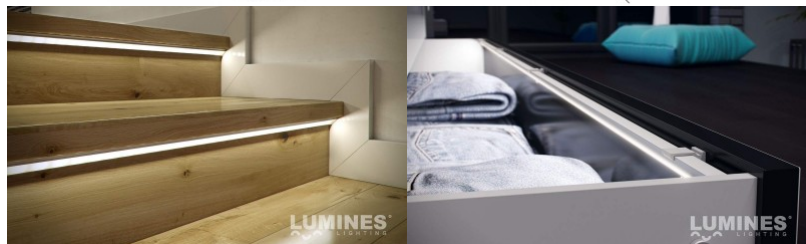

Alumiiniprofiili on erinomainen tapa luoda esteettinen ja käytännöllinen valaistusratkaisu muuten varjoon jääviin paikkoihin. Kulmaan asennettava alumiiniprofiili sopii hyvin efektiivalaistukseen keittiössä keittiökaapeissa tai työtason yläpuolella, hyllyjen ja laatikoiden valaistamiseen vaatekaapeissa, tunnelmavalaukukseen olohuoneessa perinteisten listojen sijaan, koriste-esineiden ja kirjojen korostamiseen hyllyillä, portaiden askelmien valaistukseen käytävillä ja moniin muihin eri paikkoihin. LED House valikoimasta löydät alumiiniprofiilin lisäksi sopivan LED-nauhan, suojuksen ja kaikki muut tarvittavat tarvikkeet! Valaise maailmasi LED-talon ammattilaisten avulla - [katso projektiportfoliomme täältä!](#)