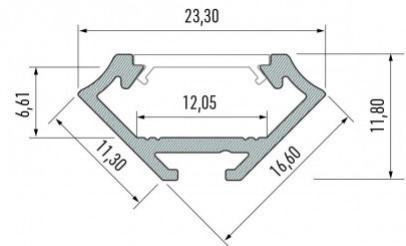

Alumiiniprofiili LUMINES Type C 3m hopea

Tuotekoodi 16268

Brändi [LUMINES](#)

Korkeus 16.6mm

Leveys 11.3mm

Rungon väri hopea

Rungon materiaali alumiini

Alumiiniprofiili on erinomainen tapa luoda esteettinen ja käytännöllinen valaistusratkaisu muuten varjoon jääviin paikkoihin. Kulmaan asennettava alumiiniprofiili sopii hyvin efektiivvalaistukseen keittiössä keittiökaapeissa tai työtason yläpuolella, hyllyjen ja laatikoiden valaistamiseen vaatekaapeissa, tunnelmavalaistukseen olohuoneessa perinteisten listojen sijaan, koriste-esineiden ja kirjojen korostamiseen hyllyillä, portaiden askelmien valaistukseen käytävillä ja moniin muihin eri paikkoihin. LED House valikoimasta löydät alumiiniprofiilin lisäksi sopivan LED-nauhan, suojuksen ja kaikki muut tarvittavat tarvikkeet! Valaise maailmasi LED-talon ammattilaisten avulla - [katso projektiportfoliomme täältä!](#)