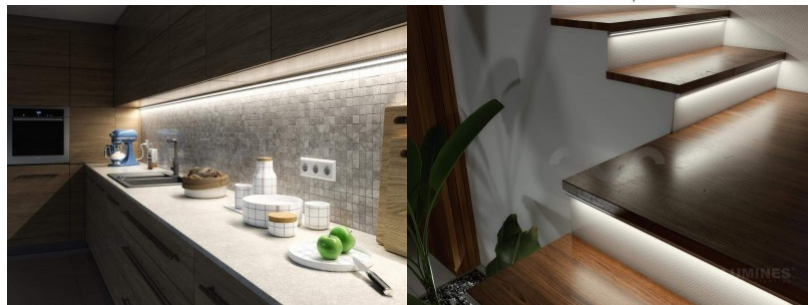

Alumiiniprofili LUMINES Type H 2m valkoinen

Tuotekoodi 14820

Hinta 12,80+ALV

Brändi [LUMINES](#)
Pituus 2020.0mm
Rungon väri valkoinen
Rungon materiaali alumiini
Kiilto matto

Hinta ilman kantta!

Alumiiniprofili LUMINES Type H 2m, musta

Tuotekoodi 14798

Hinta 14,11+ALV

Brändi [LUMINES](#)
Pituus 2020.0mm
Rungon materiaali alumiini
Kiilto matto

Hinta ilman kantta!