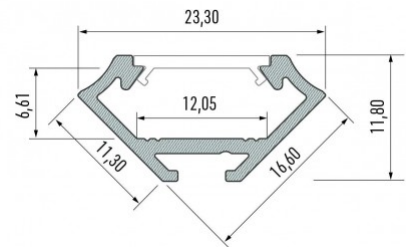

Alumiiniprofili LUMINES Type C 2m hopea

Tuotekoodi 14517

Hinta 11,27+ALV

Brändi [LUMINES](#)

Korkeus 16.6mm

Leveys 11.3mm

Pituus 2020.0mm

Rungon väri hopea

Rungon materiaali alumiini

Hinta ilman kantta!

Alumiiniprofili LUMINES Type C 2m musta

Tuotekoodi 14789

Hinta 12,53+ALV

Brändi [LUMINES](#)

Korkeus 16.6mm

Leveys 11.3mm

Rungon väri musta

Rungon materiaali alumiini

Hinta ilman kantta!