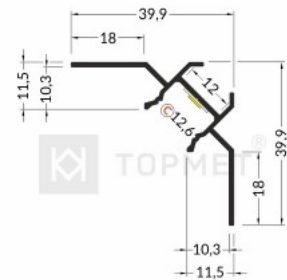

Alumiiniprofiili TOPMET UNI-TILE12 90 C PLUS 2m hopea

Tuotekoodi 16160

Brändi [TOPMET](#)

Pituus 2000.0mm

Rungon väri hopea

Alumiiniprofiili on erinomainen tapa luoda esteettinen ja käytännöllinen valaistusratkaisu muuten varjoon jääviin paikkoihin. Kulmaan asennettava alumiiniprofiili sopii hyvin efektiivivalaistukseen keittiössä keittiökaapeissa tai työtason yläpuolella, hyllyjen ja laatikoiden valaistamiseen vaatekaapeissa, tunnelmavalaukseen olohuoneessa perinteisten listojen sijaan, koriste-esineiden ja kirjojen korostamiseen hyllyillä, portaiden askelmien valaistukseen käytävillä ja moniin muihin eri paikkoihin. LED House valikoimasta löydät alumiiniprofiilin lisäksi sopivan LED-nauhan, suojuksen ja kaikki muut tarvittavat tarvikkeet! Valaise maailmasi LED-talon ammattilaisten avulla - [katso projektiportfoliomme täältä!](#)