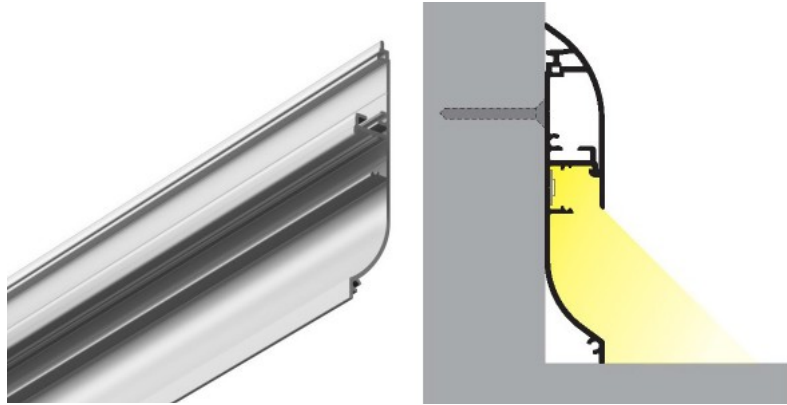

Alumiiniprofiili TOPMET SKIRT10 2m hopea

Tuotekoodi 16297

Brändi [TOPMET](#)

Pituus 2000.0mm

Rungon väri hopea

Alumiiniprofiili on erinomainen tapa luoda esteettinen ja käytännöllinen valaistusratkaisu muuten varjoon jääviin paikkoihin. Kulmaan asennettava alumiiniprofiili sopii hyvin efektiivivalaistukseen keittiössä keittiökaapeissa tai työtason yläpuolella, hyllyjen ja laatikoiden valaistamiseen vaatekaapeissa, tunnelmavalaitukseen olohuoneessa perinteisten listojen sijaan, koriste-esineiden ja kirjojen korostamiseen hyllyillä, portaiden askelmien valaistukseen käytävillä ja moniin muihin eri paikkoihin. LED House valikoimasta löydät alumiiniprofiilin lisäksi sopivan LED-nauhan, suojuksen ja kaikki muut tarvittavat tarvikkeet! Valaise maailmasi LED-talon ammattilaisten avulla - [katso projektiportfoliomme täältä!](#)