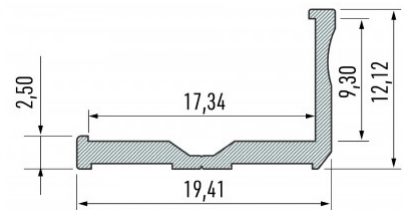

Alumiiniprofiili LUMINES Type E 2m hopea

Tuotekoodi 14533

Brändi [LUMINES](#)

Korkeus 12.2mm

Leveys 19.8mm

Pituus 2020.0mm

Rungon väri hopea

Rungon materiaali alumiini

Alumiiniprofiili on erinomainen tapa luoda esteettinen ja käytännöllinen valaistusratkaisu muuten varjoon jääviin paikkoihin. Kulmaan asennettava alumiiniprofiili sopii hyvin efektiivvalaistukseen keittiössä keittiökaapeissa tai työtason yläpuolella, hyllyjen ja laatikoiden valaistamiseen vaatekaapeissa, tunnelmavalaukukseen olohuoneessa perinteisten listojen sijaan, koriste-esineiden ja kirjojen korostamiseen hyllyillä, portaiden askelmien valaistukseen käytävillä ja moniin muihin eri paikkoihin. LED House valikoimasta löydät alumiiniprofiilin lisäksi sopivan LED-nauhan, suojuksen ja kaikki muut tarvittavat tarvikkeet! Valaise maailmasi LED-talon ammattilaisten avulla - [katso projektiportfoliomme täältä!](#)