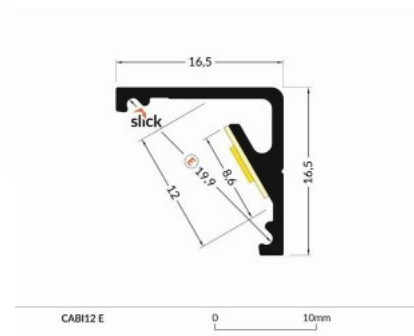

Alumiiniprofiili TOPMET CABI12 E 2m hopea

Tuotekoodi 15399

Brändi [TOPMET](#)

Rungon väri hopea

Rungon materiaali alumiini

Alumiiniprofiili on erinomainen tapa luoda esteettinen ja käytännöllinen valaistusratkaisu muuten varjoon jääviin paikkoihin. Kulmaan asennettava alumiiniprofiili sopii hyvin efektiivivalaistukseen keittiössä keittiökaapeissa tai työtason yläpuolella, hyllyjen ja laatikoiden valaistamiseen vaatekaapeissa, tunnelmavalaitukseen olohuoneessa perinteisten listojen sijaan, koriste-esineiden ja kirjojen korostamiseen hyllyillä, portaiden askelmien valaistukseen käytävillä ja moniin muihin eri paikkoihin. LED House valikoimasta löydät alumiiniprofiilin lisäksi sopivan LED-nauhan, suojuksen ja kaikki muut tarvittavat tarvikkeet! Valaise maailmasi LED-talon ammattilaisten avulla - [katso projektiportfoliomme täältä!](#)