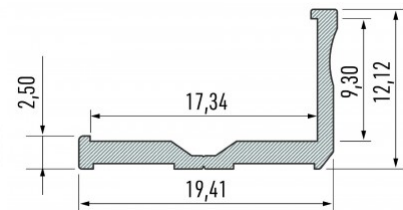

Alumiiniprofiili LUMINES Type E 3m hopea

Tuotekoodi 16290

Brändi [LUMINES](#)

Korkeus 12.2mm

Leveys 19.8mm

Pituus 3000.0mm

Rungon väri hopea

Rungon materiaali alumiini

Alumiiniprofiili on erinomainen tapa luoda esteettinen ja käytännöllinen valaistusratkaisu muuten varjoon jääviin paikkoihin. Kulmaan asennettava alumiiniprofiili sopii hyvin efektiivvalaistukseen keittiössä keittiökaapeissa tai työtason yläpuolella, hyllyjen ja laatikoiden valaistamiseen vaatekaapeissa, tunnelmavalaitukseen olohuoneessa perinteisten listojen sijaan, koriste-esineiden ja kirjojen korostamiseen hyllyillä, portaiden askelmien valaistukseen käytävillä ja moniin muihin eri paikkoihin. LED House valikoimasta löydät alumiiniprofiilin lisäksi sopivan LED-nauhan, suojuksen ja kaikki muut tarvittavat tarvikkeet! Valaise maailmasi LED-talon ammattilaisten avulla - [katso projektiportfoliomme täältä!](#)