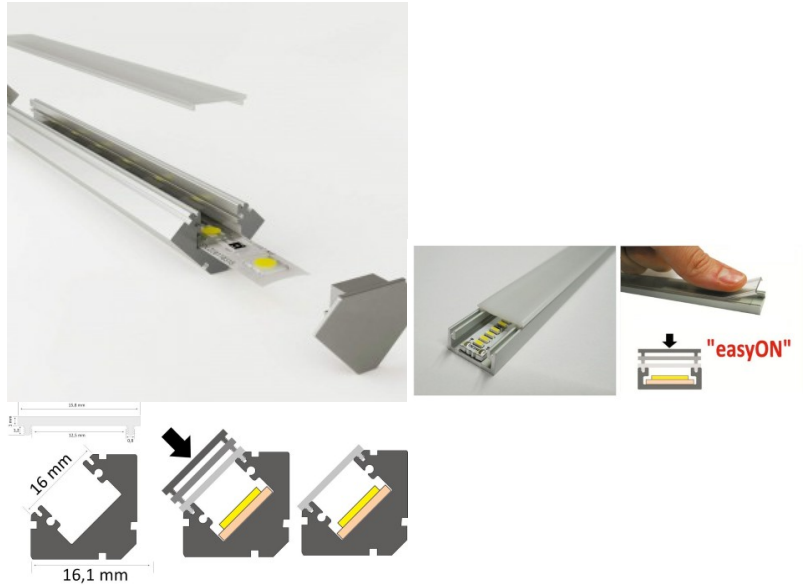

Kiilto matto

Alumiiniprofiili on erinomainen tapa luoda esteettinen ja käytännöllinen valaistusratkaisu muuten varjoon jääviin paikkoihin. Kulmaan asennettava alumiiniprofiili sopii hyvin efektiivvalaistukseen keittiössä keittiökaapeissa tai työtason yläpuolella, hyllyjen ja laatikoiden valaistamiseen vaatekaapeissa, tunnelmavalaukukseen olohuoneessa perinteisten listojen sijaan, koriste-esineiden ja kirjojen korostamiseen hyllyillä, portaiden askelmien valaistukseen käytävillä ja moniin muihin eri paikkoihin. LED House valikoimasta löydät alumiiniprofiilin lisäksi sopivan LED-nauhan, suojuksen ja kaikki muut tarvittavat tarvikkeet! Valaise maailmasi LED-talon ammattilaisten avulla - [katso projektiportfoliomme täältä!](#)