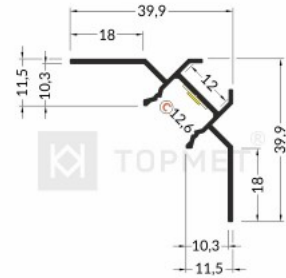

Alumiiniprofili TOPMET UNI-TILE12 90 C PLUS 2m hopea

Tuotekoodi 16160

Hinta 37,49+ALV

Brändi [TOPMET](#)

Pituus 2000.0mm

Rungon väri hopea

UNI-TILE12 90 deg C PLUS

0 10mm