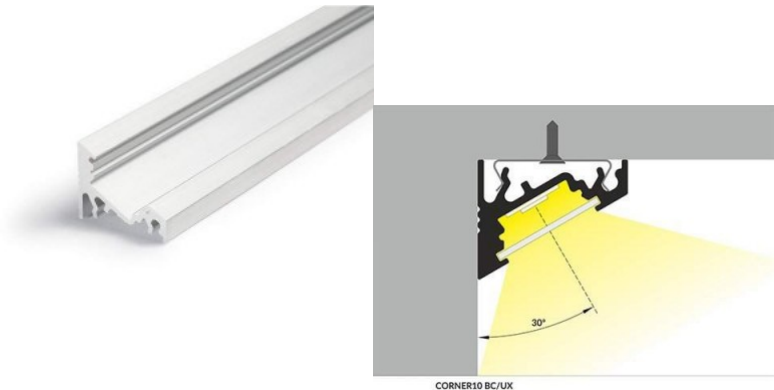

Alumiiniprofiili TOPMET CORNER10 BC/UX 2m hopea

Tuotekoodi 15398

Brändi [TOPMET](#)
Rungon väri hopea

Alumiiniprofiili on erinomainen tapa luoda esteettinen ja käytännöllinen valaistusratkaisu muuten varjoon jääviin paikkoihin. Kulmaan asennettava alumiiniprofiili sopii hyvin efektiivivalaistukseen keittiössä keittiökaapeissa tai työtason yläpuolella, hyllyjen ja laatikoiden valaistamiseen vaatekaapeissa, tunnelmavalaukseen olohuoneessa perinteisten listojen sijaan, koriste-esineiden ja kirjojen korostamiseen hyllyillä, portaiden askelmien valaistukseen käytävillä ja moniin muihin eri paikkoihin. LED House valikoimasta löydät alumiiniprofiilin lisäksi sopivan LED-nauhan, suojuksen ja kaikki muut tarvittavat tarvikkeet! Valaise maailmasi LED-talon ammattilaisten avulla - [katso projektiportfoliomme täältä!](#)