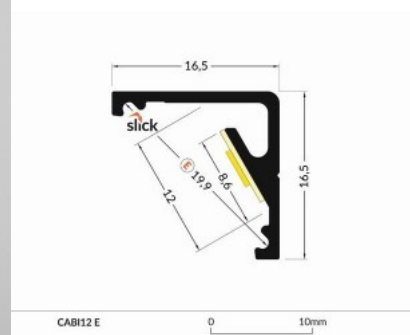

Alumiiniprofiili TOPMET CABI12 E 2m valkoinen

Tuotekoodi 15539

Brändi [TOPMET](#)

Rungon väri valkoinen

Rungon materiaali alumiini

Alumiiniprofiili on erinomainen tapa luoda esteettinen ja käytännöllinen valaistusratkaisu muuten varjoon jääviin paikkoihin. Kulmaan asennettava alumiiniprofiili sopii hyvin efektiivivalaistukseen keittiössä keittiökaapeissa tai työtason yläpuolella, hyllyjen ja laatikoiden valaistamiseen vaatekaapeissa, tunnelmavalaitukseen olohuoneessa perinteisten listojen sijaan, koriste-esineiden ja kirjojen korostamiseen hyllyillä, portaiden askelmien valaistukseen käytävillä ja moniin muihin eri paikkoihin. LED House valikoimasta löydät alumiiniprofiilin lisäksi sopivan LED-nauhan, suojuksen ja kaikki muut tarvittavat tarvikkeet! Valaise maailmasi LED-talon ammattilaisten avulla - [katso projektiportfoliomme täältä!](#)