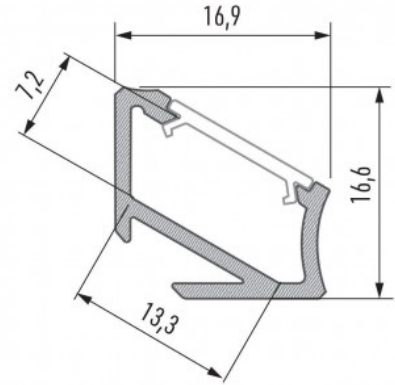

Alumiiniprofiili LUMINES Type H 3m, musta

Tuotekoodi 17012

Brändi [LUMINES](#)

Pituus 3000.0mm

Rungon materiaali alumiini

Kiilto matto

Alumiiniprofiili on erinomainen tapa luoda esteettinen ja käytännöllinen valaistusratkaisu muuten varjoon jääviin paikkoihin. Kulmaan asennettava alumiiniprofiili sopii hyvin efektiivalaistukseen keittiössä keittiökaapeissa tai työtason yläpuolella, hyllyjen ja laatikoiden valaistamiseen vaatekaapeissa, tunnelmavalaistukseen olohuoneessa perinteisten listojen sijaan, koriste-esineiden ja kirjojen korostamiseen hyllyillä, portaiden askelmien valaistukseen käytävillä ja moniin muihin eri paikkoihin. LED House valikoimasta löydät alumiiniprofiilin lisäksi sopivan LED-nauhan, suojuksen ja kaikki muut tarvittavat tarvikkeet! Valaise maailmasi LED-talon ammattilaisten avulla - [katso projektiportfoliomme täältä!](#)