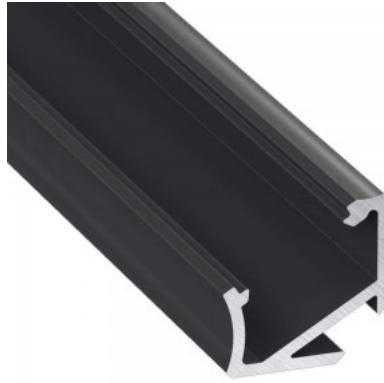

Alumiiniprofiili LUMINES Type H 2m, musta

Tuotekoodi 14798

Brändi [LUMINES](#)

Pituus 2020.0mm

Rungon materiaali alumiini

Kiilto matto

Alumiiniprofiili on erinomainen tapa luoda esteettinen ja käytännöllinen valaistusratkaisu muuten varjoon jääviin paikkoihin. Kulmaan asennettava alumiiniprofiili sopii hyvin efektiivalaistukseen keittiössä keittiökaapeissa tai työtason yläpuolella, hyllyjen ja laatikoiden valaistamiseen vaatekaapeissa, tunnelmavalaistukseen olohuoneessa perinteisten listojen sijaan, koriste-esineiden ja kirjojen korostamiseen hyllyillä, portaiden askelmien valaistukseen käytävillä ja moniin muihin eri paikkoihin. LED House valikoimasta löydät alumiiniprofiilin lisäksi sopivan LED-nauhan, suojuksen ja kaikki muut tarvittavat tarvikkeet! Valaise maailmasi LED-talon ammattilaisten avulla - [katso projektiportfoliomme täältä!](#)

Alumiiniprofiili LUMINES Type H 3m valkoinen

Tuotekoodi 16331

Brändi [LUMINES](#)

Pituus 3000.0mm

Rungon väri valkoinen

Rungon materiaali alumiini

Kiilto matto

Alumiiniprofiili on erinomainen tapa luoda esteettinen ja käytännöllinen valaistusratkaisu muuten varjoon jääviin paikkoihin. Kulmaan asennettava alumiiniprofiili sopii hyvin efektiiviseen keittiössä keittiökaapeissa tai työtason yläpuolella, hyllyjen ja laatikoiden valaistamiseen vaatekaapeissa, tunnelmavalaukukseen olohuoneessa perinteisten listojen sijaan, koriste-esineiden ja kirjojen korostamiseen hyllyillä, portaiden askelmien valaistukseen käytävillä ja moniin muihin eri paikkoihin. LED House valikoimasta löydät alumiiniprofiilin lisäksi sopivan LED-nauhan, suojuksen ja kaikki muut tarvittavat tarvikkeet! Valaise maailmasi LED-talon ammattilaisten avulla - [katso projektiportfoliomme täältä!](#)