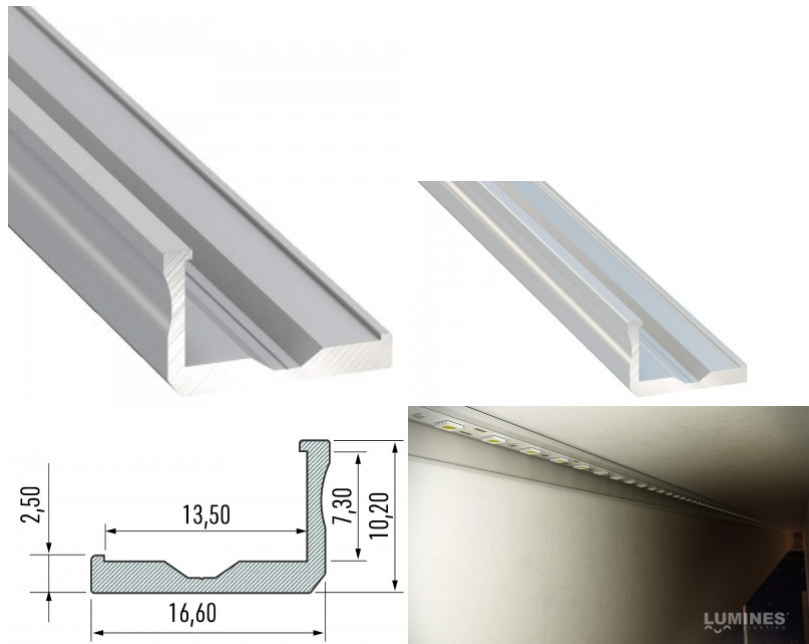

Alumiiniprofiili on erinomainen tapa luoda esteettinen ja käytännöllinen valaistusratkaisu muuten varjoon jääviin paikkoihin. Kulmaan asennettava alumiiniprofiili sopii hyvin efektiivvalaistukseen keittiössä keittiökaapeissa tai työtason yläpuolella, hyllyjen ja laatikoiden valaistamiseen vaatekaapeissa, tunnelmavalaitukseen olohuoneessa perinteisten listojen sijaan, koriste-esineiden ja kirjojen korostamiseen hyllyillä, portaiden askelmien valaistukseen käytävillä ja moniin muihin eri paikkoihin. LED House valikoimasta löydät alumiiniprofiilin lisäksi sopivan LED-nauhan, suojuksen ja kaikki muut tarvittavat tarvikkeet! Valaise maailmasi LED-talon ammattilaisten avulla - [katso projektiportfoliomme täältä!](#)

Alumiiniprofiili LUMINES Type F 2m hopea

Tuotekoodi 14534

Brändi [LUMINES](#)

Korkeus 10.2mm

Leveys 16.6mm

Pituus 2020.0mm

Rungon väri hopea

Rungon materiaali alumiini

Alumiiniprofiili on erinomainen tapa luoda esteettinen ja käytännöllinen valaistusratkaisu muuten varjoon jääviin paikkoihin. Kulmaan asennettava alumiiniprofiili sopii hyvin efektiivivalaistukseen keittiössä keittiökaapeissa tai työtason yläpuolella, hyllyjen ja laatikoiden valaistamiseen vaatekaapeissa, tunnelmavalaitukseen olohuoneessa perinteisten listojen sijaan, koriste-esineiden ja kirjojen korostamiseen hyllyillä, portaiden askelmien valaistukseen käytävillä ja moniin muihin eri paikkoihin. LED House valikoimasta löydät alumiiniprofiilin lisäksi sopivan LED-nauhan, suojuksen ja kaikki muut tarvittavat tarvikkeet! Valaise maailmasi LED-talon ammattilaisten avulla - [katso projektiportfoliomme täältä!](#)