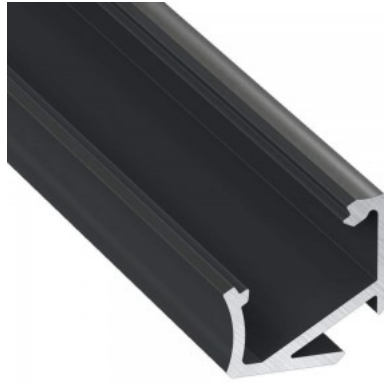

Alumiiniprofiili LUMINES Type H 2m, musta

Tuotekoodi 14798

Brändi [LUMINES](#)

Pituus 2020.0mm

Rungon materiaali alumiini

Kiilto matto

Alumiiniprofiili on erinomainen tapa luoda esteettinen ja käytännöllinen valaistusratkaisu muuten varjoon jääviin paikkoihin. Kulmaan asennettava alumiiniprofiili sopii hyvin efektiivalaistukseen keittiössä keittiökaapeissa tai työtason yläpuolella, hyllyjen ja laatikoiden valaistamiseen vaatekaapeissa, tunnelmavalaistukseen olohuoneessa perinteisten listojen sijaan, koriste-esineiden ja kirjojen korostamiseen hyllyillä, portaiden askelmien valaistukseen käytävillä ja moniin muihin eri paikkoihin. LED House valikoimasta löydät alumiiniprofiilin lisäksi sopivan LED-nauhan, suojuksen ja kaikki muut tarvittavat tarvikkeet! Valaise maailmasi LED-talon ammattilaisten avulla - [katso projektiportfoliomme täältä!](#)

Alumiiniprofiili LUMINES Type H 3m valkoinen

Tuotekoodi 16331

Brändi [LUMINES](#)

Pituus 3000.0mm

Rungon väri valkoinen

Rungon materiaali alumiini

Kiilto matto

Alumiiniprofiili on erinomainen tapa luoda esteettinen ja käytännöllinen valaistusratkaisu muuten varjoon jääviin paikkoihin. Kulmaan asennettava alumiiniprofiili sopii hyvin efektiiviseen keittiössä keittiökaapeissa tai työtason yläpuolella, hyllyjen ja laatikoiden valaistamiseen vaatekaapeissa, tunnelmavalaitukseen olohuoneessa perinteisten listojen sijaan, koriste-esineiden ja kirjojen korostamiseen hyllyillä, portaiden askelmien valaistukseen käytävillä ja moniin muihin eri paikkoihin. LED House valikoimasta löydät alumiiniprofiilin lisäksi sopivan LED-nauhan, suojuksen ja kaikki muut tarvittavat tarvikkeet! Valaise maailmasi LED-talon ammattilaisten avulla - [katso projektiportfoliomme täältä!](#)