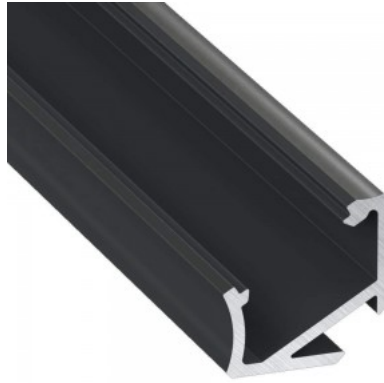

Alumiiniprofiili LUMINES Type H 3m valkoinen

Tuotekoodi 16331

Brändi [LUMINES](#)

Pituus 3000.0mm

Rungon väri valkoinen

Rungon materiaali alumiini

Kiilto matto

Alumiiniprofiili on erinomainen tapa luoda esteettinen ja käytännöllinen valaistusratkaisu muuten varjoon jääviin paikkoihin. Kulmaan asennettava alumiiniprofiili sopii hyvin efektiiviseen keittiössä keittiökaapeissa tai työtason yläpuolella, hyllyjen ja laatikoiden valaistamiseen vaatekaapeissa, tunnelmavalaukukseen olohuoneessa perinteisten listojen sijaan, koriste-esineiden ja kirjojen korostamiseen hyllyillä, portaiden askelmien valaistukseen käytävillä ja moniin muihin eri paikkoihin. LED House valikoimasta löydät alumiiniprofiilin lisäksi sopivan LED-nauhan, suojuksen ja kaikki muut tarvittavat tarvikkeet! Valaise maailmasi LED-talon ammattilaisten avulla - [katso projektiportfoliomme täältä!](#)

Alumiiniprofiili LUMINES Type H 3m, musta

Tuotekoodi 17012

Brändi [LUMINES](#)

Pituus 3000.0mm

Rungon materiaali alumiini

Kiilto matto

Alumiiniprofiili on erinomainen tapa luoda esteettinen ja käytännöllinen valaistusratkaisu muuten varjoon jääviin paikkoihin. Kulmaan asennettava alumiiniprofiili sopii hyvin efektiivalaistukseen keittiössä keittiökaapeissa tai työtason yläpuolella, hyllyjen ja laatikoiden valaistamiseen vaatekaapeissa, tunnelmavalaistukseen olohuoneessa perinteisten listojen sijaan, koriste-esineiden ja kirjojen korostamiseen hyllyillä, portaiden askelmien valaistukseen käytävillä ja moniin muihin eri paikkoihin. LED House valikoimasta löydät alumiiniprofiilin lisäksi sopivan LED-nauhan, suojuksen ja kaikki muut tarvittavat tarvikkeet! Valaise maailmasi LED-talon ammattilaisten avulla - [katso projektiportfoliomme täältä!](#)