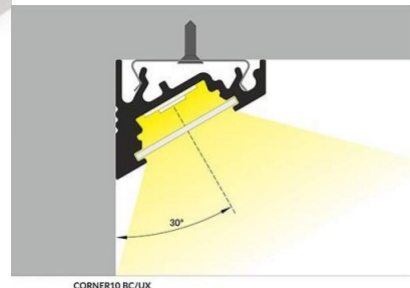

Rungon materiaali alumiini

Alumiiniprofili TOPMET CORNER10 BC/UX 2m hopea

Tuotekoodi 15398

Hinta 11,48+ALV

Brändi [TOPMET](#)

Rungon väri hopea

Alumiiniprofili TOPMET CORNER27 G/UX 2m musta

Tuotekoodi 15922