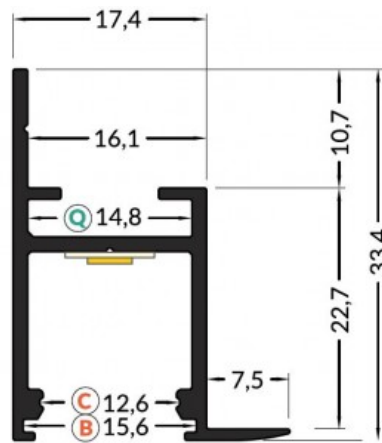

Alumiiniprofiili TOPMET FRAME14 BC/Q 2m valkoinen

Tuotekoodi 17952

Brändi [TOPMET](#)
Pituus 2000.0mm
Rungon väri valkoinen

Alumiiniprofiili on erinomainen tapa luoda esteettinen ja käytännöllinen valaistusratkaisu muuten varjoon jääviin paikkoihin. Kulmaan asennettava alumiiniprofiili sopii hyvin efektiivivalaistukseen keittiössä keittiökaapeissa tai työtason yläpuolella, hyllyjen ja laatikoiden valaistamiseen vaatekaapeissa, tunnelmavalaukukseen olohuoneessa perinteisten listojen sijaan, koriste-esineiden ja kirjojen korostamiseen hyllyillä, portaiden askelmien valaistukseen käytävillä ja moniin muihin eri paikkoihin. LED House valikoimasta löydät alumiiniprofiilin lisäksi sopivan LED-nauhan, suojuksen ja kaikki muut tarvittavat tarvikkeet! Valaise maailmasi LED-talon ammattilaisten avulla - [katso projektiportfoliomme täältä!](#)

FRAME14 BC/Q