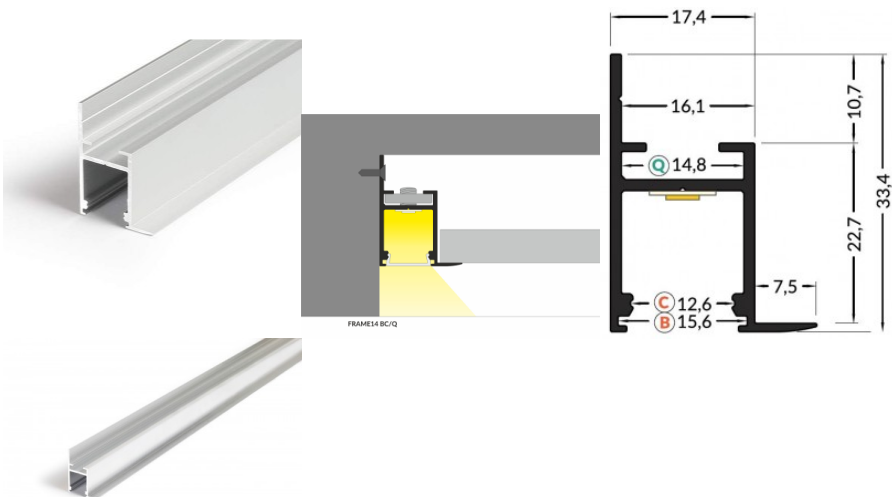

Alumiiniprofiili TOPMET FRAME14 BC/Q 2m

Tuotekoodi 15110

Brändi [TOPMET](#)
Pituus 2000.0mm

Alumiiniprofiili on erinomainen tapa luoda esteettinen ja käytännöllinen valaistusratkaisu muuten varjoon jääviin paikkoihin. Kulmaan asennettava alumiiniprofiili sopii hyvin efektiivivalaistukseen keittiössä keittiökaapeissa tai työtason yläpuolella, hyllyjen ja laatikoiden valaistamiseen vaatekaapeissa, tunnelmavalaukseen olohuoneessa perinteisten listojen sijaan, koriste-esineiden ja kirjojen korostamiseen hyllyillä, portaiden askelmien valaistukseen käytävillä ja moniin muihin eri paikkoihin. LED House valikoimasta löydät alumiiniprofiilin lisäksi sopivan LED-nauhan, suojuksen ja kaikki muut tarvittavat tarvikkeet! Valaise maailmasi LED-talon ammattilaisten avulla - [katso projektiportfoliomme täältä!](#)