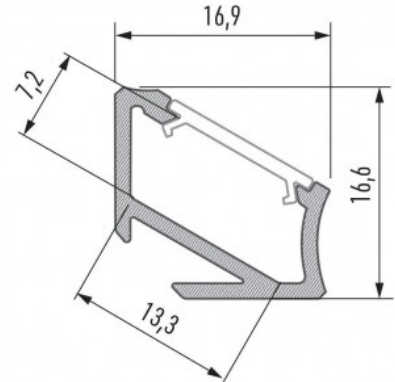

Alumiiniprofiili LUMINES Type H 3m, musta

Tuotekoodi 17012

Brändi [LUMINES](#)

Pituus 3000.0mm

Rungon materiaali alumiini

Kiilto matto

Alumiiniprofiili on erinomainen tapa luoda esteettinen ja käytännöllinen valaistusratkaisu muuten varjoon jääviin paikkoihin. Kulmaan asennettava alumiiniprofiili sopii hyvin efektiivalaistukseen keittiössä keittiökaapeissa tai työtason yläpuolella, hyllyjen ja laatikoiden valaistamiseen vaatekaapeissa, tunnelmavalaistukseen olohuoneessa perinteisten listojen sijaan, koriste-esineiden ja kirjojen korostamiseen hyllyillä, portaiden askelmien valaistukseen käytävillä ja moniin muihin eri paikkoihin. LED House valikoimasta löydät alumiiniprofiilin lisäksi sopivan LED-nauhan, suojuksen ja kaikki muut tarvittavat tarvikkeet! Valaise maailmasi LED-talon ammattilaisten avulla - [katso projektiportfoliomme täältä!](#)