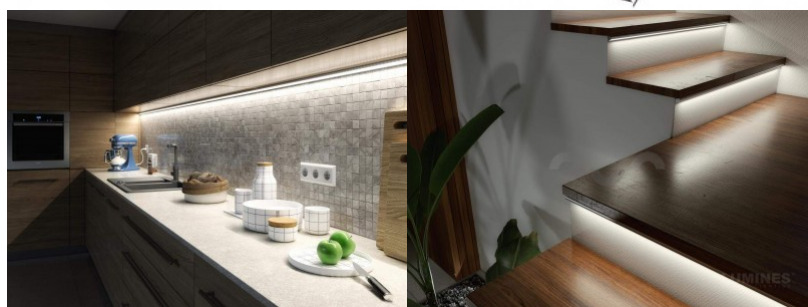

Alumiiniprofili LUMINES Type H 2m valkoinen

Tuotekoodi 14820

Hinta 12,80+ALV

Brändi [LUMINES](#)
Pituus 2020.0mm
Rungon väri valkoinen
Rungon materiaali alumiini
Kiilto matto

Hinta ilman kantta!

Alumiiniprofili LUMINES Type H 2m, musta

Tuotekoodi 14798

Hinta 14,11+ALV

Brändi [LUMINES](#)
Pituus 2020.0mm
Rungon materiaali alumiini
Kiilto matto

Hinta ilman kantta!