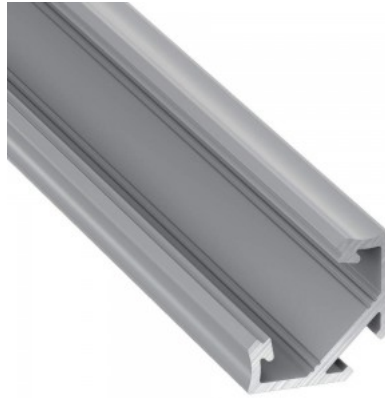

Alumiiniprofiili LUMINES Type C 2m musta

Tuotekoodi 14789

Brändi [LUMINES](#)

Korkeus 16.6mm

Leveys 11.3mm

Rungon väri musta

Rungon materiaali alumiini

Alumiiniprofiili on erinomainen tapa luoda esteettinen ja käytännöllinen valaistusratkaisu muuten varjoon jääviin paikkoihin. Kulmaan asennettava alumiiniprofiili sopii hyvin efektiiviseen keittiössä keittiökaapeissa tai työtason yläpuolella, hyllyjen ja laatikoiden valaistamiseen vaatekaapeissa, tunnelmavalaistukseen olohuoneessa perinteisten listojen sijaan, koriste-esineiden ja kirjojen korostamiseen hyllyillä, portaiden askelmien valaistukseen käytävillä ja moniin muihin eri paikkoihin. LED House valikoimasta löydät alumiiniprofiilin lisäksi sopivan LED-nauhan, suojuksen ja kaikki muut tarvittavat tarvikkeet! Valaise maailmasi LED-talon ammattilaisten avulla - [katso projektiportfoliomme täältä!](#)

Alumiiniprofiili LUMINES Type C 3m hopea

Tuotekoodi 16268

Brändi [LUMINES](#)

Korkeus 16.6mm

Leveys 11.3mm

Rungon väri hopea

Rungon materiaali alumiini

Alumiiniprofiili on erinomainen tapa luoda esteettinen ja käytännöllinen valaistusratkaisu muuten varjoon jääviin paikkoihin. Kulmaan asennettava alumiiniprofiili sopii hyvin efektiivvalaistukseen keittiössä keittiökaapeissa tai työtason yläpuolella, hyllyjen ja laatikoiden valaistamiseen vaatekaapeissa, tunnelmavalaistukseen olohuoneessa perinteisten listojen sijaan, koriste-esineiden ja kirjojen korostamiseen hyllyillä, portaiden askelmien valaistukseen käytävillä ja moniin muihin eri paikkoihin. LED House valikoimasta löydät alumiiniprofiilin lisäksi sopivan LED-nauhan, suojuksen ja kaikki muut tarvittavat tarvikkeet! Valaise maailmasi LED-talon ammattilaisten avulla - [katso projektiportfoliomme täältä!](#)