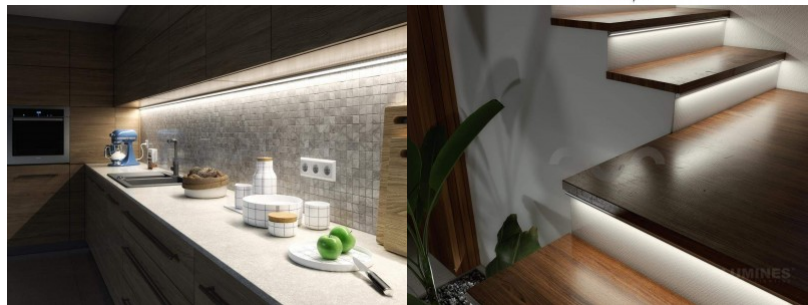

Alumiiniprofili LUMINES Type H 3m valkoinen

Tuotekoodi 16331

Hinta 19,90+ALV

Brändi [LUMINES](#)
Pituus 3000.0mm
Rungon väri valkoinen
Rungon materiaali alumiini
Kiilto matto

Hinta ilman kantta!

Alumiiniprofili LUZ NEGRA Sofia 2m hopea

Tuotekoodi 13341

Hinta 16,70+ALV

Brändi LUZ NEGRA
Korkeus 19.0mm
Leveys 19.0mm
Pituus 2000.0mm
Rungon väri hopea
Rungon materiaali alumiini
Kiilto matto

Hinta ilman kantta!