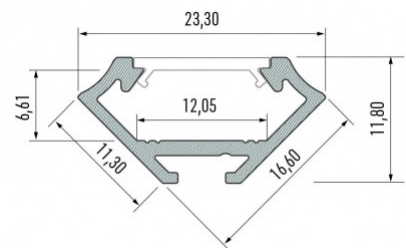

Alumiiniprofiili LUMINES Type C 3m musta

Tuotekoodi 15143

Brändi [LUMINES](#)

Korkeus 16.6mm

Leveys 11.3mm

Pituus 3000.0mm

Rungon väri musta

Rungon materiaali alumiini

Alumiiniprofiili on erinomainen tapa luoda esteettinen ja käytännöllinen valaistusratkaisu muuten varjoon jääviin paikkoihin. Kulmaan asennettava alumiiniprofiili sopii hyvin efektiivvalaistukseen keittiössä keittiökaapeissa tai työtason yläpuolella, hyllyjen ja laatikoiden valaistamiseen vaatekaapeissa, tunnelmavalaukukseen olohuoneessa perinteisten listojen sijaan, koriste-esineiden ja kirjojen korostamiseen hyllyillä, portaiden askelmien valaistukseen käytävillä ja moniin muihin eri paikkoihin. LED House valikoimasta löydät alumiiniprofiilin lisäksi sopivan LED-nauhan, suojuksen ja kaikki muut tarvittavat tarvikkeet! Valaise maailmasi LED-talon ammattilaisten avulla - [katso projektiportfoliomme täältä!](#)