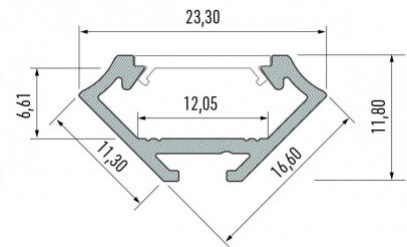

Alumiiniprofili LUMINES Type C 2m valkoinen

Tuotekoodi 14821

Hinta 11,88+ALV

Brändi [LUMINES](#)

Korkeus 16.6mm

Leveys 11.3mm

Pituus 2000.0mm

Rungon väri valkoinen

Rungon materiaali alumiini

Kiilto matto

Hinta ilman kantta!

Alumiiniprofili LUMINES Type C 3m musta

Tuotekoodi 15143

Hinta 14,37+ALV

Brändi [LUMINES](#)

Korkeus 16.6mm

Leveys 11.3mm

Pituus 3000.0mm

Rungon väri musta

Rungon materiaali alumiini

Hinta ilman kantta!