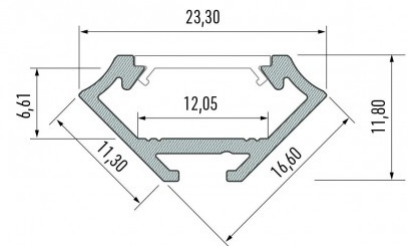

Alumiiniprofiili LUMINES Type C 2m hopea

Tuotekoodi 14517

Brändi [LUMINES](#)

Korkeus 16.6mm

Leveys 11.3mm

Pituus 2020.0mm

Rungon väri hopea

Rungon materiaali alumiini

Alumiiniprofiili on erinomainen tapa luoda esteettinen ja käytännöllinen valaistusratkaisu muuten varjoon jääviin paikkoihin. Kulmaan asennettava alumiiniprofiili sopii hyvin efektiivvalaistukseen keittiössä keittiökaapeissa tai työtason yläpuolella, hyllyjen ja laatikoiden valaistamiseen vaatekaapeissa, tunnelmavalaukukseen olohuoneessa perinteisten listojen sijaan, koriste-esineiden ja kirjojen korostamiseen hyllyillä, portaiden askelmien valaistukseen käytävillä ja moniin muihin eri paikkoihin. LED House valikoimasta löydät alumiiniprofiilin lisäksi sopivan LED-nauhan, suojuksen ja kaikki muut tarvittavat tarvikkeet! Valaise maailmasi LED-talon ammattilaisten avulla - [katso projektiportfoliomme täältä!](#)