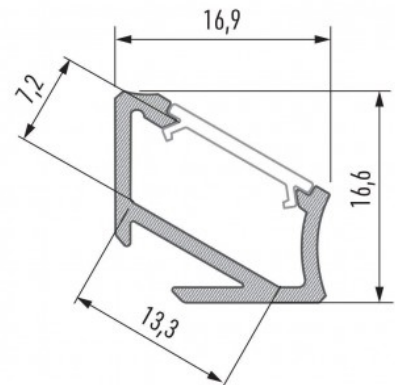

Alumiiniprofiili LUMINES Type H 2m valkoinen

Tuotekoodi 14820

Brändi [LUMINES](#)

Pituus 2020.0mm

Rungon väri valkoinen

Rungon materiaali alumiini

Kiilto matto

Alumiiniprofiili on erinomainen tapa luoda esteettinen ja käytännöllinen valaistusratkaisu muuten varjoon jääviin paikkoihin. Kulmaan asennettava alumiiniprofiili sopii hyvin efektiiviseen keittiössä keittiökaapeissa tai työtason yläpuolella, hyllyjen ja laatikoiden valaistamiseen vaatekaapeissa, tunnelmavalaukukseen olohuoneessa perinteisten listojen sijaan, koriste-esineiden ja kirjojen korostamiseen hyllyillä, portaiden askelmien valaistukseen käytävillä ja moniin muihin eri paikkoihin. LED House valikoimasta löydät alumiiniprofiilin lisäksi sopivan LED-nauhan, suojuksen ja kaikki muut tarvittavat tarvikkeet! Valaise maailmasi LED-talon ammattilaisten avulla - [katso projektiportfoliomme täältä!](#)