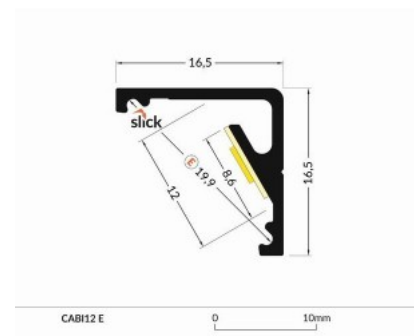

Alumiiniprofiili TOPMET CABI12 E 3m musta

Tuotekoodi 18069

Brändi [TOPMET](#)
Pituus 3000.0mm
Rungon väri musta
Rungon materiaali alumiini

Alumiiniprofiili on erinomainen tapa luoda esteettinen ja käytännöllinen valaistusratkaisu muuten varjoon jääviin paikkoihin. Kulmaan asennettava alumiiniprofiili sopii hyvin efektiivivalaistukseen keittiössä keittiökaapeissa tai työtason yläpuolella, hyllyjen ja laatikoiden valaistamiseen vaatekaapeissa, tunnelmavalaukukseen olohuoneessa perinteisten listojen sijaan, koriste-esineiden ja kirjojen korostamiseen hyllyillä, portaiden askelmien valaistukseen käytävillä ja moniin muihin eri paikkoihin. LED House valikoimasta löydät alumiiniprofiilin lisäksi sopivan LED-nauhan, suojuksen ja kaikki muut tarvittavat tarvikkeet! Valaise maailmasi LED-talon ammattilaisten avulla - [katso projektiportfoliomme täältä!](#)