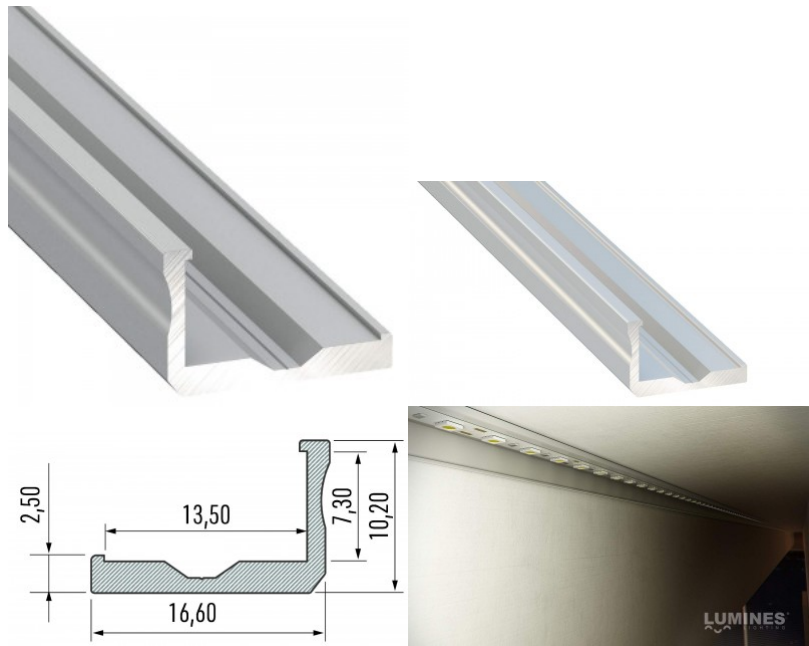

Alumiiniprofiili on erinomainen tapa luoda esteettinen ja käytännöllinen valaistusratkaisu muuten varjoon jääviin paikkoihin. Kulmaan asennettava alumiiniprofiili sopii hyvin efektiivvalaistukseen keittiössä keittiökaapeissa tai työtason yläpuolella, hyllyjen ja laatikoiden valaistamiseen vaatekaapeissa, tunnelmavalaisukseen olohuoneessa perinteisten listojen sijaan, koriste-esineiden ja kirjojen korostamiseen hyllyillä, portaiden askelmien valaistukseen käytävillä ja moniin muihin eri paikkoihin. LED House valikoimasta löydät alumiiniprofiilin lisäksi sopivan LED-nauhan, suojuksen ja kaikki muut tarvittavat tarvikkeet! Valaise maailmasi LED-talon ammattilaisten avulla - [katso projektiportfoliomme täältä!](#)

Alumiiniprofiili LUMINES Type F 2m hopea

Tuotekoodi 14534

Brändi [LUMINES](#)

Korkeus 10.2mm

Leveys 16.6mm

Pituus 2020.0mm

Rungon väri hopea

Rungon materiaali alumiini

Alumiiniprofiili on erinomainen tapa luoda esteettinen ja käytännöllinen valaistusratkaisu muuten varjoon jääviin paikkoihin. Kulmaan asennettava alumiiniprofiili sopii hyvin efektiivivalaistukseen keittiössä keittiökaapeissa tai työtason yläpuolella, hyllyjen ja laatikoiden valaistamiseen vaatekaapeissa, tunnelmavalaitukseen olohuoneessa perinteisten listojen sijaan, koriste-esineiden ja kirjojen korostamiseen hyllyillä, portaiden askelmien valaistukseen käytävillä ja moniin muihin eri paikkoihin. LED House valikoimasta löydät alumiiniprofiilin lisäksi sopivan LED-nauhan, suojuksen ja kaikki muut tarvittavat tarvikkeet! Valaise maailmasi LED-talon ammattilaisten avulla - [katso projektiportfoliomme täältä!](#)