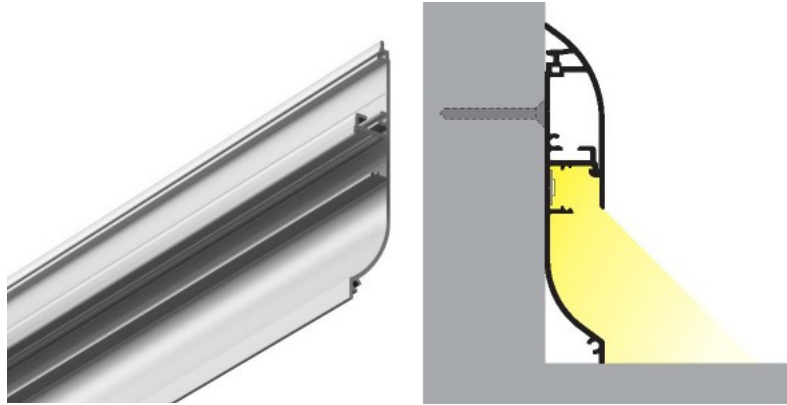

Alumiiniprofiili TOPMET SKIRT10 2m Complementary profile hopea

Tuotekoodi 16298

Brändi [TOPMET](#)
Pituus 2000.0mm
Rungon väri hopea

Alumiiniprofiili on erinomainen tapa luoda esteettinen ja käytännöllinen valaistusratkaisu muuten varjoon jääviin paikkoihin. Kulmaan asennettava alumiiniprofiili sopii hyvin efektiivalaistukseen keittiössä keittiökaapeissa tai työtason yläpuolella, hyllyjen ja laatikoiden valaistamiseen vaatekaapeissa, tunnelmavalaistukseen olohuoneessa perinteisten listojen sijaan, koriste-esineiden ja kirjojen korostamiseen hyllyillä, portaiden askelmien valaistukseen käytävillä ja moniin muihin eri paikkoihin. LED House valikoimasta löydät alumiiniprofiilin lisäksi sopivan LED-nauhan, suojuksen ja kaikki muut tarvittavat tarvikkeet! Valaise maailmasi LED-talon ammattilaisten avulla - [katso projektiportfoliomme täältä!](#)

Alumiiniprofiili TOPMET SKIRT10 2m hopea

Tuotekoodi 16297

Brändi [TOPMET](#)

Pituus 2000.0mm

Rungon väri hopea

Alumiiniprofiili on erinomainen tapa luoda esteettinen ja käytännöllinen valaistusratkaisu muuten varjoon jääviin paikkoihin. Kulmaan asennettava alumiiniprofiili sopii hyvin efektiivivalaistukseen keittiössä keittiökaapeissa tai työtason yläpuolella, hyllyjen ja laatikoiden valaistamiseen vaatekaapeissa, tunnelmavalaitukseen olohuoneessa perinteisten listojen sijaan, koriste-esineiden ja kirjojen korostamiseen hyllyillä, portaiden askelmien valaistukseen käytävillä ja moniin muihin eri paikkoihin. LED House valikoimasta löydät alumiiniprofiilin lisäksi sopivan LED-nauhan, suojuksen ja kaikki muut tarvittavat tarvikkeet! Valaise maailmasi LED-talon ammattilaisten avulla - [katso projektiportfoliomme täältä!](#)