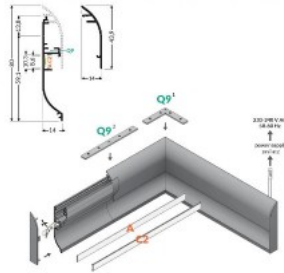

Alumiiniprofiili TOPMET SKIRT10 2m hopea

Tuotekoodi 16297

Brändi [TOPMET](#)

Pituus 2000.0mm

Rungon väri hopea

Alumiiniprofiili on erinomainen tapa luoda esteettinen ja käytännöllinen valaistusratkaisu muuten varjoon jääviin paikkoihin. Kulmaan asennettava alumiiniprofiili sopii hyvin efektiivivalaistukseen keittiössä keittiökaapeissa tai työtason yläpuolella, hyllyjen ja laatikoiden valaistamiseen vaatekaapeissa, tunnelmavalaitukseen olohuoneessa perinteisten listojen sijaan, koriste-esineiden ja kirjojen korostamiseen hyllyillä, portaiden askelmien valaistukseen käytävillä ja moniin muihin eri paikkoihin. LED House valikoimasta löydät alumiiniprofiilin lisäksi sopivan LED-nauhan, suojuksen ja kaikki muut tarvittavat tarvikkeet! Valaise maailmasi LED-talon ammattilaisten avulla - [katso projektiportfoliomme täältä!](#)