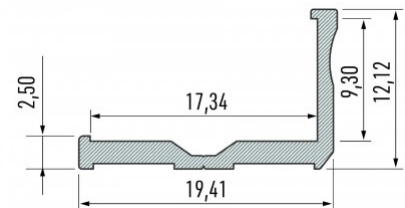

Korkeus 12.2mm

Leveys 19.8mm

Pituus 3000.0mm

Rungon väri hopea

Rungon materiaali alumiini

Hinta ilman kantta!

Alumiiniprofili LUMINES Type F 2m hopea

Tuotekoodi 14534

Hinta 9,33+ALV

Brändi [LUMINES](#)

Korkeus 10.2mm

Leveys 16.6mm

Pituus 2020.0mm

Rungon väri hopea

Rungon materiaali alumiini

Alumiiniprofili LUMINES Type H 2m valkoinen