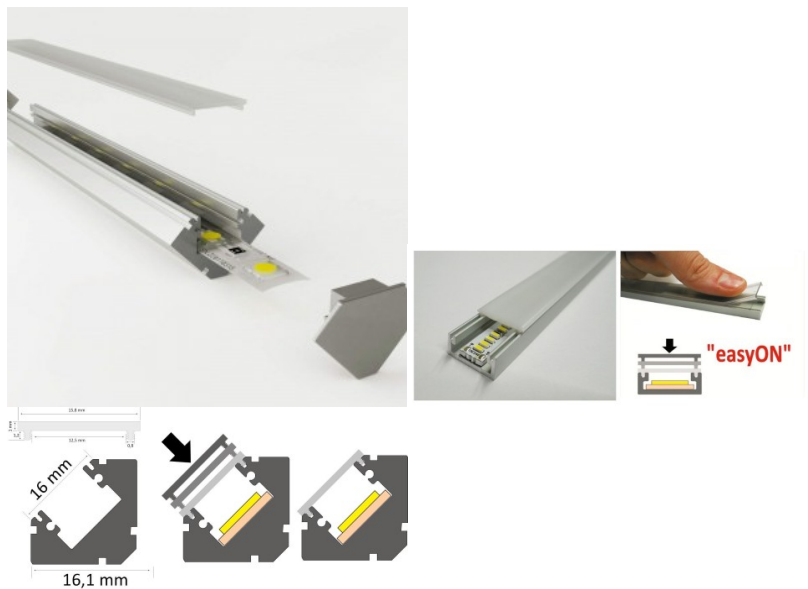

Alumiiniprofili LUMINES Type H 3m valkoinen

Tuotekoodi 16331

Hinta 19,90+ALV

Brändi [LUMINES](#)
Pituus 3000.0mm
Rungon väri valkoinen
Rungon materiaali alumiini
Kiilto matto

Hinta ilman kantta!

Alumiiniprofili LUZ NEGRA Sofia 2m hopea

Tuotekoodi 13341

Hinta 16,70+ALV

Brändi LUZ NEGRA
Korkeus 19.0mm
Leveys 19.0mm
Pituus 2000.0mm
Rungon väri hopea
Rungon materiaali alumiini
Kiilto matto

Hinta ilman kantta!