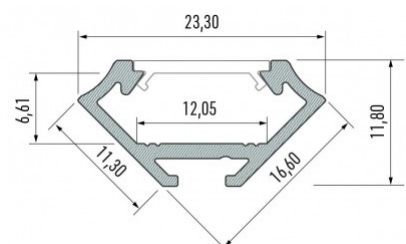

Alumiiniprofili LUMINES Type C 2m hopea

Tuotekoodi 14517

Hinta 11,27+ALV

Brändi [LUMINES](#)

Korkeus 16.6mm

Leveys 11.3mm

Pituus 2020.0mm

Rungon väri hopea

Rungon materiaali alumiini

Hinta ilman kantta!

Alumiiniprofili LUMINES Type C 2m musta

Tuotekoodi 14789

Hinta 12,53+ALV

Brändi [LUMINES](#)

Korkeus 16.6mm

Leveys 11.3mm

Rungon väri musta

Rungon materiaali alumiini

Hinta ilman kantta!