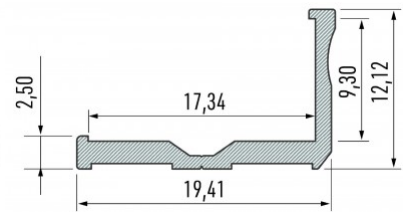

Alumiiniprofiili LUMINES Type E 3m hopea

Tuotekoodi 16290

Brändi [LUMINES](#)

Korkeus 12.2mm

Leveys 19.8mm

Pituus 3000.0mm

Rungon väri hopea

Rungon materiaali alumiini

Alumiiniprofiili on erinomainen tapa luoda esteettinen ja käytännöllinen valaistusratkaisu muuten varjoon jääviin paikkoihin. Kulmaan asennettava alumiiniprofiili sopii hyvin efektiivvalaistukseen keittiössä keittiökaapeissa tai työtason yläpuolella, hyllyjen ja laatikoiden valaistamiseen vaatekaapeissa, tunnelmavalaisukseen olohuoneessa perinteisten listojen sijaan, koriste-esineiden ja kirjojen korostamiseen hyllyillä, portaiden askelmien valaistukseen käytävillä ja moniin muihin eri paikkoihin. LED House valikoimasta löydät alumiiniprofiilin lisäksi sopivan LED-nauhan, suojuksen ja kaikki muut tarvittavat tarvikkeet! Valaise maailmasi LED-talon ammattilaisten avulla - [katso projektiportfoliomme täältä!](#)