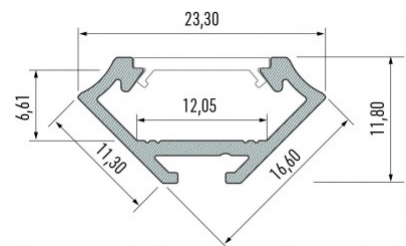

Alumiiniprofiili LUMINES Type C 2m hopea

Tuotekoodi 14517

Brändi [LUMINES](#)

Korkeus 16.6mm

Leveys 11.3mm

Pituus 2020.0mm

Rungon väri hopea

Rungon materiaali alumiini

Alumiiniprofiili on erinomainen tapa luoda esteettinen ja käytännöllinen valaistusratkaisu muuten varjoon jääviin paikkoihin. Kulmaan asennettava alumiiniprofiili sopii hyvin efektiivalaistukseen keittiössä keittiökaapeissa tai työtason yläpuolella, hyllyjen ja laatikoiden valaistamiseen vaatekaapeissa, tunnelmavalaukukseen olohuoneessa perinteisten listojen sijaan, koriste-esineiden ja kirjojen korostamiseen hyllyillä, portaiden askelmien valaistukseen käytävillä ja moniin muihin eri paikkoihin. LED House valikoimasta löydät alumiiniprofiilin lisäksi sopivan LED-nauhan, suojuksen ja kaikki muut tarvittavat tarvikkeet! Valaise maailmasi LED-talon ammattilaisten avulla - [katso projektiportfoliomme täältä!](#)