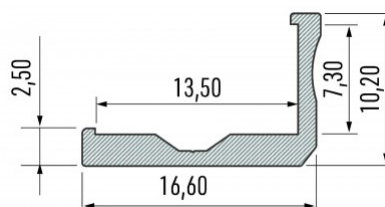

Hinta 9,33+ALV

Brändi [LUMINES](#)

Korkeus 10.2mm

Leveys 16.6mm

Pituus 2020.0mm

Rungon väri hopea

Rungon materiaali alumiini

Alumiiniprofili LUMINES Type H 2m valkoinen