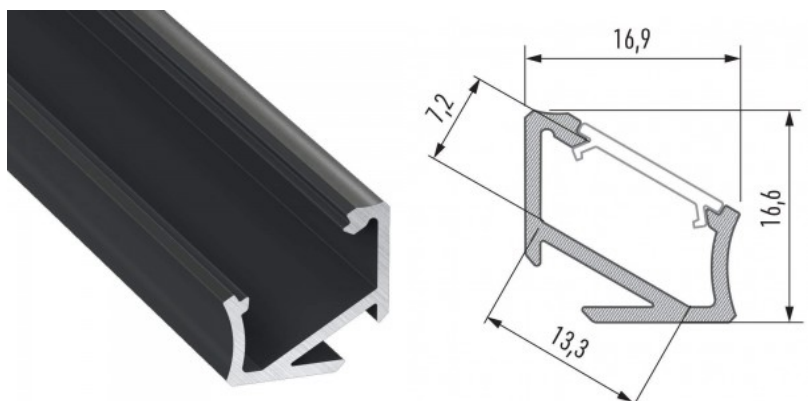

Alumiiniprofili LUMINES Type H 2m valkoinen

Tuotekoodi 14820

Hinta 12,80+ALV

Brändi [LUMINES](#)
Pituus 2020.0mm
Rungon väri valkoinen
Rungon materiaali alumiini
Kiilto matto

Hinta ilman kantta!

Alumiiniprofili LUMINES Type H 2m, musta

Tuotekoodi 14798

Hinta 14,11+ALV

Brändi [LUMINES](#)
Pituus 2020.0mm
Rungon materiaali alumiini
Kiilto matto

Hinta ilman kantta!