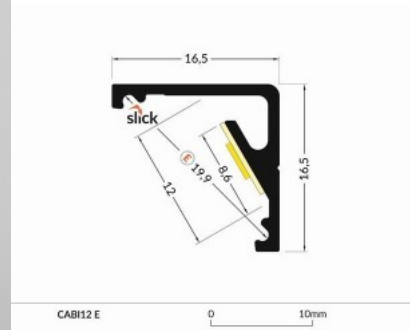

Alumiiniprofili TOPMET CABI12 E 2m valkoinen

Tuotekoodi 15539

Hinta 13,77+ALV

Brändi [TOPMET](#)

Rungon väri valkoinen

Rungon materiaali alumiini