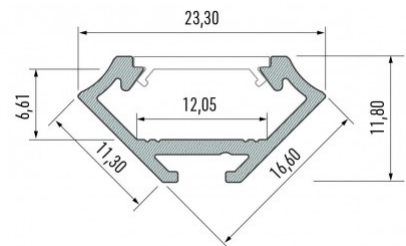

Alumiiniprofiili LUMINES Type C 2m valkoinen

Tuotekoodi 14821

Brändi [LUMINES](#)

Korkeus 16.6mm

Leveys 11.3mm

Pituus 2000.0mm

Rungon väri valkoinen

Rungon materiaali alumiini