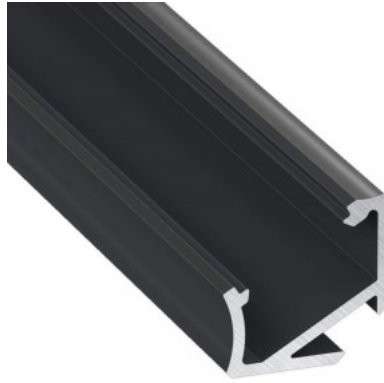

Alumiiniprofiili LUMINES Type H 3m valkoinen

Tuotekoodi 16331

Brändi [LUMINES](#)

Pituus 3000.0mm

Rungon väri valkoinen

Rungon materiaali alumiini

Kiilto matto

Alumiiniprofiili on erinomainen tapa luoda esteettinen ja käytännöllinen valaistusratkaisu muuten varjoon jääviin paikkoihin. Kulmaan asennettava alumiiniprofiili sopii hyvin efektiiviseen keittiössä keittiökaapeissa tai työtason yläpuolella, hyllyjen ja laatikoiden valaistamiseen vaatekaapeissa, tunnelmavalaitukseen olohuoneessa perinteisten listojen sijaan, koriste-esineiden ja kirjojen korostamiseen hyllyillä, portaiden askelmien valaistukseen käytävillä ja moniin muihin eri paikkoihin. LED House valikoimasta löydät alumiiniprofiilin lisäksi sopivan LED-nauhan, suojuksen ja kaikki muut tarvittavat tarvikkeet! Valaise maailmasi LED-talon ammattilaisten avulla - [katso projektiportfoliomme täältä!](#)

Alumiiniprofiili LUMINES Type H 3m, musta

Tuotekoodi 17012

Brändi [LUMINES](#)

Pituus 3000.0mm

Rungon materiaali alumiini

Kiilto matto

Alumiiniprofiili on erinomainen tapa luoda esteettinen ja käytännöllinen valaistusratkaisu muuten varjoon jääviin paikkoihin. Kulmaan asennettava alumiiniprofiili sopii hyvin efektiivalaistukseen keittiössä keittiökaapeissa tai työtason yläpuolella, hyllyjen ja laatikoiden valaistamiseen vaatekaapeissa, tunnelmavalaistukseen olohuoneessa perinteisten listojen sijaan, koriste-esineiden ja kirjojen korostamiseen hyllyillä, portaiden askelmien valaistukseen käytävillä ja moniin muihin eri paikkoihin. LED House valikoimasta löydät alumiiniprofiilin lisäksi sopivan LED-nauhan, suojuksen ja kaikki muut tarvittavat tarvikkeet! Valaise maailmasi LED-talon ammattilaisten avulla - [katso projektiportfoliomme täältä!](#)