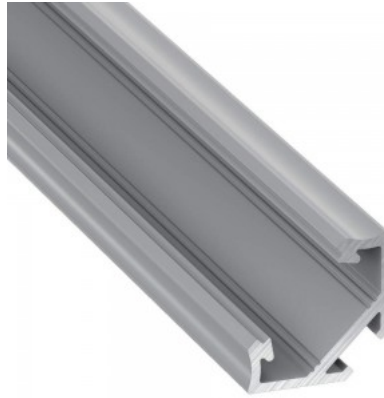

Alumiiniprofiili LUMINES Type C 2m musta

Tuotekoodi 14789

Brändi [LUMINES](#)

Korkeus 16.6mm

Leveys 11.3mm

Rungon väri musta

Rungon materiaali alumiini

Alumiiniprofiili on erinomainen tapa luoda esteettinen ja käytännöllinen valaistusratkaisu muuten varjoon jääviin paikkoihin. Kulmaan asennettava alumiiniprofiili sopii hyvin efektiiviseen keittiössä keittiökaapeissa tai työtason yläpuolella, hyllyjen ja laatikoiden valaistamiseen vaatekaapeissa, tunnelmavalaistukseen olohuoneessa perinteisten listojen sijaan, koriste-esineiden ja kirjojen korostamiseen hyllyillä, portaiden askelmien valaistukseen käytävillä ja moniin muihin eri paikkoihin. LED House valikoimasta löydät alumiiniprofiilin lisäksi sopivan LED-nauhan, suojuksen ja kaikki muut tarvittavat tarvikkeet! Valaise maailmasi LED-talon ammattilaisten avulla - [katso projektiportfoliomme täältä!](#)

Alumiiniprofiili LUMINES Type C 3m hopea

Tuotekoodi 16268

Brändi [LUMINES](#)

Korkeus 16.6mm

Leveys 11.3mm

Rungon väri hopea

Rungon materiaali alumiini

Alumiiniprofiili on erinomainen tapa luoda esteettinen ja käytännöllinen valaistusratkaisu muuten varjoon jääviin paikkoihin. Kulmaan asennettava alumiiniprofiili sopii hyvin efektiiviseen keittiössä keittiökaapeissa tai työtason yläpuolella, hyllyjen ja laatikoiden valaistamiseen vaatekaapeissa, tunnelmavalaistukseen olohuoneessa perinteisten listojen sijaan, koriste-esineiden ja kirjojen korostamiseen hyllyillä, portaiden askelmien valaistukseen käytävillä ja moniin muihin eri paikkoihin. LED House valikoimasta löydät alumiiniprofiilin lisäksi sopivan LED-nauhan, suojuksen ja kaikki muut tarvittavat tarvikkeet! Valaise maailmasi LED-talon ammattilaisten avulla - [katso projektiportfoliomme täältä!](#)