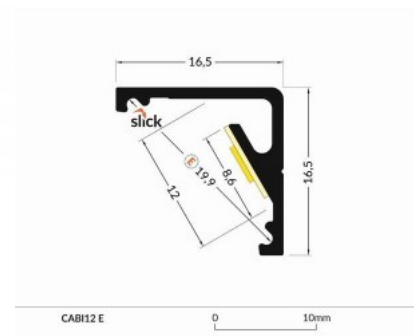

Alumiiniprofiili TOPMET CABI12 E 2m hopea

Tuotekoodi 15399

Brändi [TOPMET](#)
Rungon väri hopea
Rungon materiaali alumiini

Alumiiniprofiili on erinomainen tapa luoda esteettinen ja käytännöllinen valaistusratkaisu muuten varjoon jääviin paikkoihin. Kulmaan asennettava alumiiniprofiili sopii hyvin efektiivivalaistukseen keittiössä keittiökaapeissa tai työtason yläpuolella, hyllyjen ja laatikoiden valaistamiseen vaatekaapeissa, tunnelmavalaitukseen olohuoneessa perinteisten listojen sijaan, koriste-esineiden ja kirjojen korostamiseen hyllyillä, portaiden askelmien valaistukseen käytävillä ja moniin muihin eri paikkoihin. LED House valikoimasta löydät alumiiniprofiilin lisäksi sopivan LED-nauhan, suojuksen ja kaikki muut tarvittavat tarvikkeet! Valaise maailmasi LED-talon ammattilaisten avulla - [katso projektiportfoliomme täältä!](#)