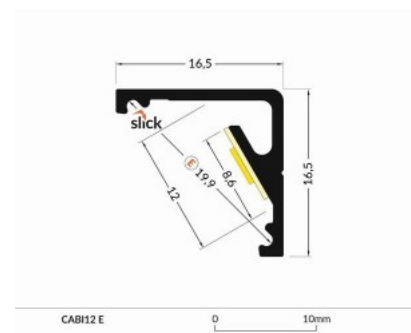

Alumiiniprofili TOPMET CABI12 E 2m musta

Tuotekoodi 16723

Hinta 14,00+ALV

Brändi [TOPMET](#)
Pituus 2000.0mm
Rungon väri musta
Rungon materiaali alumiini