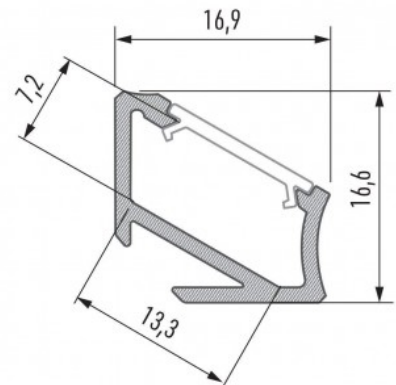

Alumiiniprofiili LUMINES Type H 3m valkoinen

Tuotekoodi 16331

Brändi [LUMINES](#)

Pituus 3000.0mm

Rungon väri valkoinen

Rungon materiaali alumiini

Kiilto matto

Alumiiniprofiili on erinomainen tapa luoda esteettinen ja käytännöllinen valaistusratkaisu muuten varjoon jääviin paikkoihin. Kulmaan asennettava alumiiniprofiili sopii hyvin efektiiviseen keittiössä keittiökaapeissa tai työtason yläpuolella, hyllyjen ja laatikoiden valaistamiseen vaatekaapeissa, tunnelmavalaukukseen olohuoneessa perinteisten listojen sijaan, koriste-esineiden ja kirjojen korostamiseen hyllyillä, portaiden askelmien valaistukseen käytävillä ja moniin muihin eri paikkoihin. LED House valikoimasta löydät alumiiniprofiilin lisäksi sopivan LED-nauhan, suojuksen ja kaikki muut tarvittavat tarvikkeet! Valaise maailmasi LED-talon ammattilaisten avulla - [katso projektiportfoliomme täältä!](#)