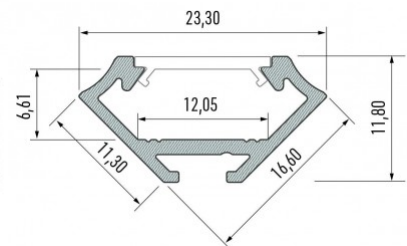

Alumiiniprofiili LUMINES Type C 2m valkoinen

Tuotekoodi 14821

Brändi [LUMINES](#)

Korkeus 16.6mm

Leveys 11.3mm

Pituus 2000.0mm

Rungon väri valkoinen

Rungon materiaali alumiini

Kiilto matto

Alumiiniprofiili on erinomainen tapa luoda esteettinen ja käytännöllinen valaistusratkaisu muuten varjoon jääviin paikkoihin. Kulmaan asennettava alumiiniprofiili sopii hyvin efektiivalaistukseen keittiössä keittiökaapeissa tai työtason yläpuolella, hyllyjen ja laatikoiden valaistamiseen vaatekaapeissa, tunnelmavalaistukseen olohuoneessa perinteisten listojen sijaan, koriste-esineiden ja kirjojen korostamiseen hyllyillä, portaiden askelmien valaistukseen käytävillä ja moniin muihin eri paikkoihin. LED House valikoimasta löydät alumiiniprofiilin lisäksi sopivan LED-nauhan, suojuksen ja kaikki muut tarvittavat tarvikkeet! Valaise maailmasi LED-talon ammattilaisten avulla - [katso projektiportfoliomme täältä!](#)