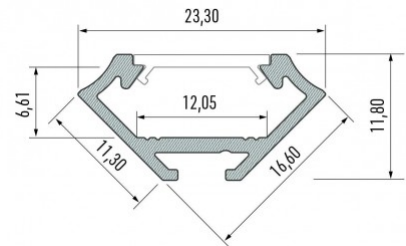

Alumiiniprofiili LUMINES Type C 2m valkoinen

Tuotekoodi 14821

Brändi [LUMINES](#)

Korkeus 16.6mm

Leveys 11.3mm

Pituus 2000.0mm

Rungon väri valkoinen

Rungon materiaali alumiini