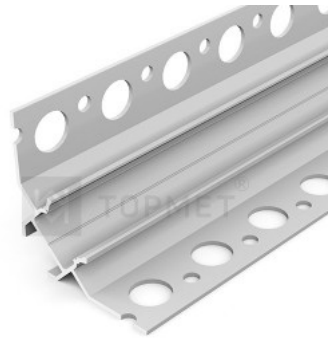

Alumiiniprofiili TOPMET SKIRT10 2m hopea

Tuotekoodi 16297

Brändi [TOPMET](#)

Pituus 2000.0mm

Rungon väri hopea

Alumiiniprofiili on erinomainen tapa luoda esteettinen ja käytännöllinen valaistusratkaisu muuten varjoon jääviin paikkoihin. Kulmaan asennettava alumiiniprofiili sopii hyvin efektiivivalaistukseen keittiössä keittiökaapeissa tai työtason yläpuolella, hyllyjen ja laatikoiden valaistamiseen vaatekaapeissa, tunnelmavalaitukseen olohuoneessa perinteisten listojen sijaan, koriste-esineiden ja kirjojen korostamiseen hyllyillä, portaiden askelmien valaistukseen käytävillä ja moniin muihin eri paikkoihin. LED House valikoimasta löydät alumiiniprofiilin lisäksi sopivan LED-nauhan, suojuksen ja kaikki muut tarvittavat tarvikkeet! Valaise maailmasi LED-talon ammattilaisten avulla - [katso projektiportfoliomme täältä!](#)

Alumiiniprofiili TOPMET UNI-TILE12 90 C PLUS 2m hopea

Tuotekoodi 16160

Brändi [TOPMET](#)

Pituus 2000.0mm

Rungon väri hopea

Alumiiniprofiili on erinomainen tapa luoda esteettinen ja käytännöllinen valaistusratkaisu muuten varjoon jääviin paikkoihin. Kulmaan asennettava alumiiniprofiili sopii hyvin efektiivivalaistukseen keittiössä keittiökaapeissa tai työtason yläpuolella, hyllyjen ja laatikoiden valaistamiseen vaatekaapeissa, tunnelmavalaukseen olohuoneessa perinteisten listojen sijaan, koriste-esineiden ja kirjojen korostamiseen hyllyillä, portaiden askelmien valaistukseen käytävillä ja moniin muihin eri paikkoihin. LED House valikoimasta löydät alumiiniprofiilin lisäksi sopivan LED-nauhan, suojuksen ja kaikki muut tarvittavat tarvikkeet! Valaise maailmasi LED-talon ammattilaisten avulla - [katso projektiportfoliomme täältä!](#)