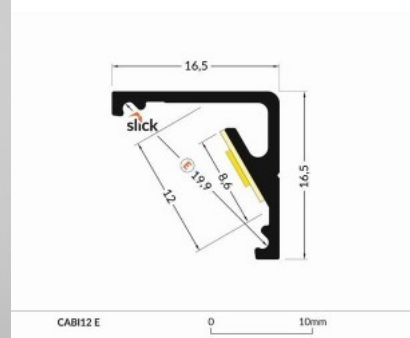

Alumiiniprofiili TOPMET CABI12 E 2m valkoinen

Tuotekoodi 15539

Brändi [TOPMET](#)

Rungon väri valkoinen

Rungon materiaali alumiini

Alumiiniprofiili on erinomainen tapa luoda esteettinen ja käytännöllinen valaistusratkaisu muuten varjoon jääviin paikkoihin. Kulmaan asennettava alumiiniprofiili sopii hyvin efektiivivalaistukseen keittiössä keittiökaapeissa tai työtason yläpuolella, hyllyjen ja laatikoiden valaistamiseen vaatekaapeissa, tunnelmavalaitukseen olohuoneessa perinteisten listojen sijaan, koriste-esineiden ja kirjojen korostamiseen hyllyillä, portaiden askelmien valaistukseen käytävillä ja moniin muihin eri paikkoihin. LED House valikoimasta löydät alumiiniprofiilin lisäksi sopivan LED-nauhan, suojuksen ja kaikki muut tarvittavat tarvikkeet! Valaise maailmasi LED-talon ammattilaisten avulla - [katso projektiportfoliomme täältä!](#)