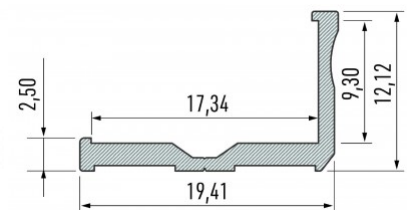

Alumiiniprofili LUMINES Type C 3m valkoinen

Tuotekoodi 15678

Hinta 17,44+ALV

Brändi [LUMINES](#)

Korkeus 16.6mm

Leveys 11.3mm

Pituus 3000.0mm

Rungon väri valkoinen

Rungon materiaali alumiini

Hinta ilman kantta!

Alumiiniprofili LUMINES Type E 2m hopea

Tuotekoodi 14533

Hinta 9,35+ALV

Brändi [LUMINES](#)

Korkeus 12.2mm

Leveys 19.8mm

Pituus 2020.0mm

Rungon väri hopea

Rungon materiaali alumiini

Hinta ilman kantta!