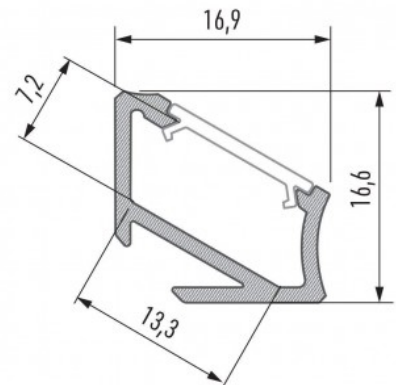

Alumiiniprofiili LUMINES Type H 2m valkoinen

Tuotekoodi 14820

Brändi [LUMINES](#)

Pituus 2020.0mm

Rungon väri valkoinen

Rungon materiaali alumiini

Kiilto matto

Alumiiniprofiili on erinomainen tapa luoda esteettinen ja käytännöllinen valaistusratkaisu muuten varjoon jääviin paikkoihin. Kulmaan asennettava alumiiniprofiili sopii hyvin efektiiviseen keittiössä keittiökaapeissa tai työtason yläpuolella, hyllyjen ja laatikoiden valaistamiseen vaatekaapeissa, tunnelmavalaukukseen olohuoneessa perinteisten listojen sijaan, koriste-esineiden ja kirjojen korostamiseen hyllyillä, portaiden askelmien valaistukseen käytävillä ja moniin muihin eri paikkoihin. LED House valikoimasta löydät alumiiniprofiilin lisäksi sopivan LED-nauhan, suojuksen ja kaikki muut tarvittavat tarvikkeet! Valaise maailmasi LED-talon ammattilaisten avulla - [katso projektiportfoliomme täältä!](#)