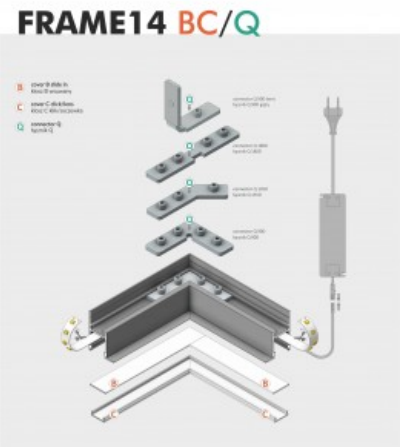

FRAME14 BC/Q