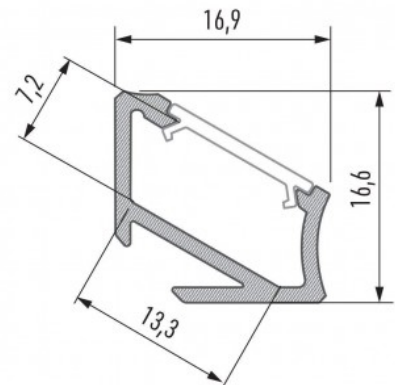

Alumiiniprofiili LUMINES Type H 3m valkoinen

Tuotekoodi 16331

Brändi [LUMINES](#)

Pituus 3000.0mm

Rungon väri valkoinen

Rungon materiaali alumiini

Kiilto matto

Alumiiniprofiili on erinomainen tapa luoda esteettinen ja käytännöllinen valaistusratkaisu muuten varjoon jääviin paikkoihin. Kulmaan asennettava alumiiniprofiili sopii hyvin efektiiviseen keittiössä keittiökaapeissa tai työtason yläpuolella, hyllyjen ja laatikoiden valaistamiseen vaatekaapeissa, tunnelmavalaitukseen olohuoneessa perinteisten listojen sijaan, koriste-esineiden ja kirjojen korostamiseen hyllyillä, portaiden askelmien valaistukseen käytävillä ja moniin muihin eri paikkoihin. LED House valikoimasta löydät alumiiniprofiilin lisäksi sopivan LED-nauhan, suojuksen ja kaikki muut tarvittavat tarvikkeet! Valaise maailmasi LED-talon ammattilaisten avulla - [katso projektiportfoliomme täältä!](#)