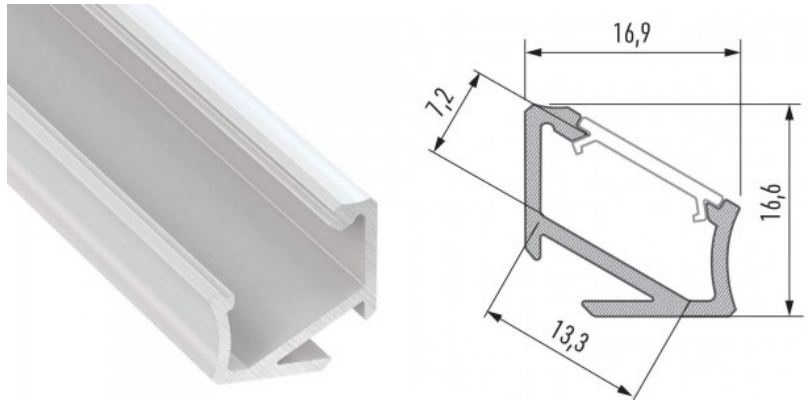

Alumiiniprofili LUMINES Type H 2m valkoinen

Tuotekoodi 14820

Hinta 12,80+ALV

Brändi [LUMINES](#)
Pituus 2020.0mm
Rungon väri valkoinen
Rungon materiaali alumiini
Kiilto matto

Hinta ilman kantta!

Alumiiniprofili LUMINES Type H 2m, musta

Tuotekoodi 14798

Hinta 14,11+ALV

Brändi [LUMINES](#)
Pituus 2020.0mm
Rungon materiaali alumiini
Kiilto matto

Hinta ilman kantta!