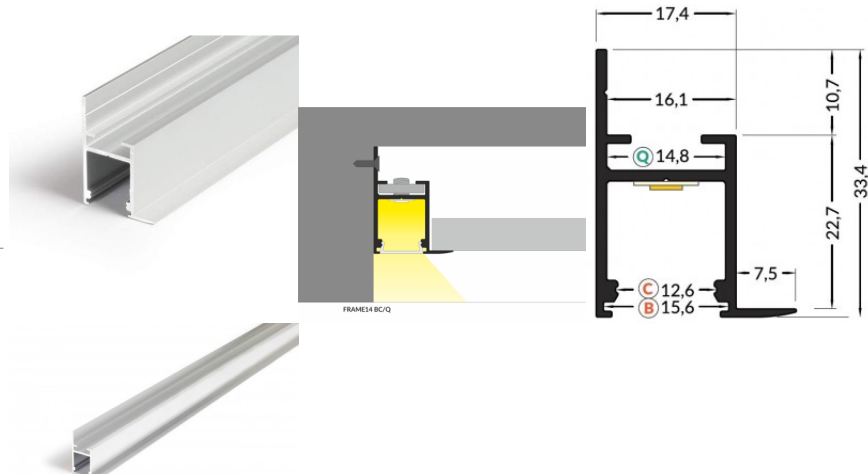

Alumiiniprofili TOPMET FRAME14 BC/Q 2m

Tuotekoodi 15110

Hinta 15,68+ALV

Tarjoushinta 13,00+ALV

Brändi [TOPMET](#)

Pituus 2000.0mm

Hinta ilman kantta!