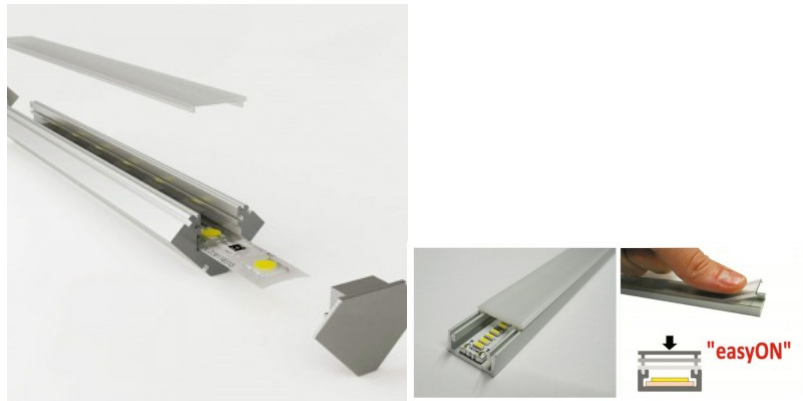

Kiilto matto

Alumiiniprofiili on erinomainen tapa luoda esteettinen ja käytännöllinen valaistusratkaisu muuten varjoon jääviin paikkoihin. Kulmaan asennettava alumiiniprofiili sopii hyvin efektiivvalaistukseen keittiössä keittiökaapeissa tai työtason yläpuolella, hyllyjen ja laatikoiden valaistamiseen vaatekaapeissa, tunnelmavalaukukseen olohuoneessa perinteisten listojen sijaan, koriste-esineiden ja kirjojen korostamiseen hyllyillä, portaiden askelmien valaistukseen käytävillä ja moniin muihin eri paikkoihin. LED House valikoimasta löydät alumiiniprofiilin lisäksi sopivan LED-nauhan, suojuksen ja kaikki muut tarvittavat tarvikkeet! Valaise maailmasi LED-talon ammattilaisten avulla - [katso projektiportfoliomme täältä!](#)