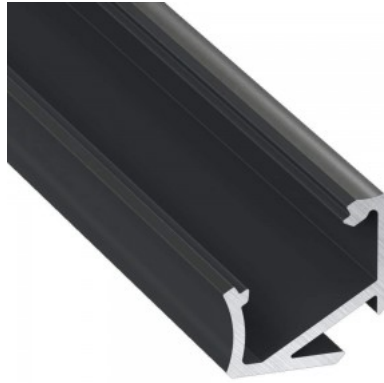

Alumiiniprofiili LUMINES Type H 3m, musta

Tuotekoodi 17012

Brändi [LUMINES](#)

Pituus 3000.0mm

Rungon materiaali alumiini

Kiilto matto

Alumiiniprofiili on erinomainen tapa luoda esteettinen ja käytännöllinen valausratkaisu muuten varjoon jääviin paikkoihin. Kulmaan asennettava alumiiniprofiili sopii hyvin efektiivalaistukseen keittiössä keittiökaapeissa tai työtason yläpuolella, hyllyjen ja laatikoiden valaistamiseen vaatekaapeissa, tunnelmavalaistukseen olohuoneessa perinteisten listojen sijaan, koriste-esineiden ja kirjojen korostamiseen hyllyillä, portaiden askelmien valaistukseen käytävillä ja moniin muihin eri paikkoihin. LED House valikoimasta löydät alumiiniprofiilin lisäksi sopivan LED-nauhan, suojuksen ja kaikki muut tarvittavat tarvikkeet! Valaise maailmasi LED-talon ammattilaisten avulla - [katso projektiportfoliomme täältä!](#)