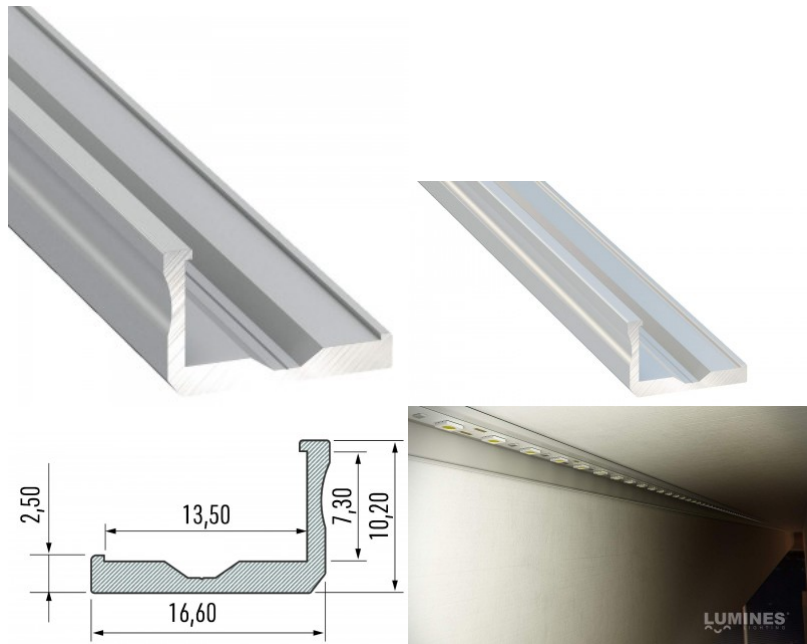

Alumiiniprofiili on erinomainen tapa luoda esteettinen ja käytännöllinen valaistusratkaisu muuten varjoon jääviin paikkoihin. Kulmaan asennettava alumiiniprofiili sopii hyvin efektiivvalaistukseen keittiössä keittiökaapeissa tai työtason yläpuolella, hyllyjen ja laatikoiden valaistamiseen vaatekaapeissa, tunnelmavalaisukseen olohuoneessa perinteisten listojen sijaan, koriste-esineiden ja kirjojen korostamiseen hyllyillä, portaiden askelmien valaistukseen käytävillä ja moniin muihin eri paikkoihin. LED House valikoimasta löydät alumiiniprofiilin lisäksi sopivan LED-nauhan, suojuksen ja kaikki muut tarvittavat tarvikkeet! Valaise maailmasi LED-talon ammattilaisten avulla - [katso projektiportfoliomme täältä!](#)

Alumiiniprofiili LUMINES Type F 2m hopea

Tuotekoodi 14534

Brändi [LUMINES](#)

Korkeus 10.2mm

Leveys 16.6mm

Pituus 2020.0mm

Rungon väri hopea

Rungon materiaali alumiini

Alumiiniprofiili on erinomainen tapa luoda esteettinen ja käytännöllinen valaistusratkaisu muuten varjoon jääviin paikkoihin. Kulmaan asennettava alumiiniprofiili sopii hyvin efektiivivalaistukseen keittiössä keittiökaapeissa tai työtason yläpuolella, hyllyjen ja laatikoiden valaistamiseen vaatekaapeissa, tunnelmavalaitukseen olohuoneessa perinteisten listojen sijaan, koriste-esineiden ja kirjojen korostamiseen hyllyillä, portaiden askelmien valaistukseen käytävillä ja moniin muihin eri paikkoihin. LED House valikoimasta löydät alumiiniprofiilin lisäksi sopivan LED-nauhan, suojuksen ja kaikki muut tarvittavat tarvikkeet! Valaise maailmasi LED-talon ammattilaisten avulla - [katso projektiportfoliomme täältä!](#)