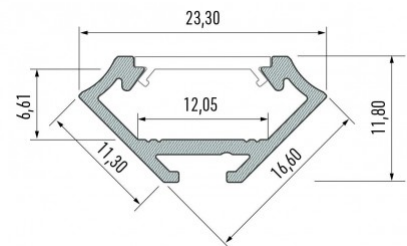

Alumiiniprofiili LUMINES Type C 3m hopea

Tuotekoodi 16268

Brändi [LUMINES](#)

Korkeus 16.6mm

Leveys 11.3mm

Rungon väri hopea

Rungon materiaali alumiini

Alumiiniprofiili on erinomainen tapa luoda esteettinen ja käytännöllinen valaistusratkaisu muuten varjoon jääviin paikkoihin. Kulmaan asennettava alumiiniprofiili sopii hyvin efektiiviseen keittiössä keittiökaapeissa tai työtason yläpuolella, hyllyjen ja laatikoiden valaistamiseen vaatekaapeissa, tunnelmavalaistukseen olohuoneessa perinteisten listojen sijaan, koriste-esineiden ja kirjojen korostamiseen hyllyillä, portaiden askelmien valaistukseen käytävillä ja moniin muihin eri paikkoihin. LED House valikoimasta löydät alumiiniprofiilin lisäksi sopivan LED-nauhan, suojuksen ja kaikki muut tarvittavat tarvikkeet! Valaise maailmasi LED-talon ammattilaisten avulla - [katso projektiportfoliomme täältä!](#)