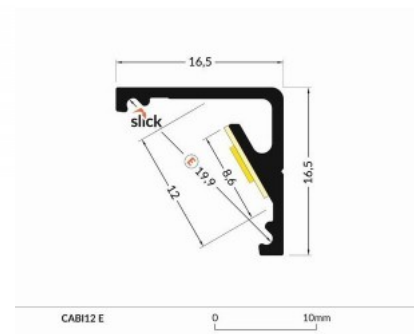

Alumiiniprofiili TOPMET CABI12 E 2m hopea

Tuotekoodi 18413

Brändi [TOPMET](#)

Rungon väri hopea

Rungon materiaali alumiini

Alumiiniprofiili on erinomainen tapa luoda esteettinen ja käytännöllinen valaistusratkaisu muuten varjoon jääviin paikkoihin. Kulmaan asennettava alumiiniprofiili sopii hyvin efektiivivalaistukseen keittiössä keittiökaapeissa tai työtason yläpuolella, hyllyjen ja laatikoiden valaistamiseen vaatekaapeissa, tunnelmavalaitukseen olohuoneessa perinteisten listojen sijaan, koriste-esineiden ja kirjojen korostamiseen hyllyillä, portaiden askelmien valaistukseen käytävillä ja moniin muihin eri paikkoihin. LED House valikoimasta löydät alumiiniprofiilin lisäksi sopivan LED-nauhan, suojuksen ja kaikki muut tarvittavat tarvikkeet! Valaise maailmasi LED-talon ammattilaisten avulla - [katso projektiportfoliomme täältä!](#)