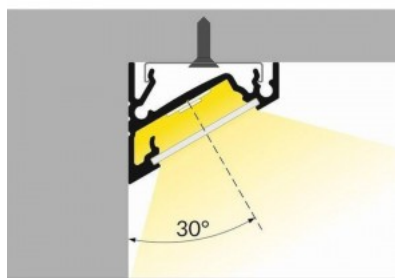

Alumiiniprofili TOPMET CORNER14 EF/TY 2m alumiinin

Tuotekoodi 18439

Brändi [TOPMET](#)
Pituus 2000.0mm
Rungon väri alumiinin
Rungon materiaali alumiini