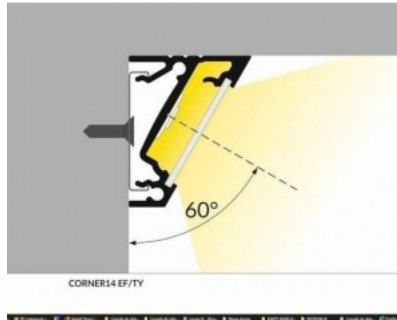

CORNER14 EF/TY