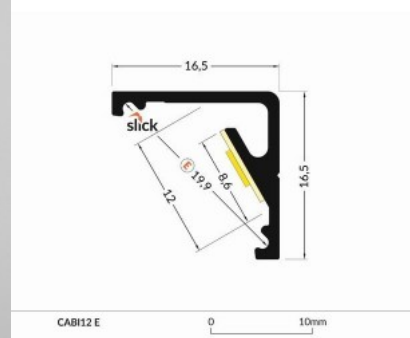

Alumiiniprofiili TOPMET CABI12 E 2m valkoinen

Tuotekoodi 15539

Brändi [TOPMET](#)

Rungon väri valkoinen

Rungon materiaali alumiini

Alumiiniprofiili on erinomainen tapa luoda esteettinen ja käytännöllinen valaistusratkaisu muuten varjoon jääviin paikkoihin. Kulmaan asennettava alumiiniprofiili sopii hyvin efektiivalaistukseen keittiössä keittiökaapeissa tai työtason yläpuolella, hyllyjen ja laatikoiden valaistamiseen vaatekaapeissa, tunnelmavalaukukseen olohuoneessa perinteisten listojen sijaan, koriste-esineiden ja kirjojen korostamiseen hyllyillä, portaiden askelmien valaistukseen käytävillä ja moniin muihin eri paikkoihin. LED House valikoimasta löydät alumiiniprofiilin lisäksi sopivan LED-nauhan, suojuksen ja kaikki muut tarvittavat tarvikkeet! Valaise maailmasi LED-talon ammattilaisten avulla - [katso projektiportfoliomme täältä!](#)