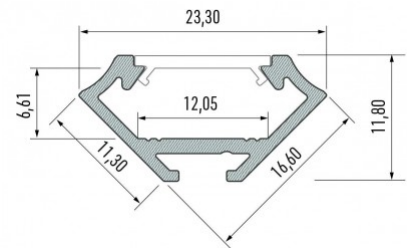

Alumiiniprofiili LUMINES Type C 2m kultainen

Tuotekoodi 19117

Brändi [LUMINES](#)

Korkeus 16.6mm

Leveys 11.3mm

Pituus 2020.0mm

Rungon väri kultainen

Rungon materiaali alumiini

Alumiiniprofiili on erinomainen tapa luoda esteettinen ja käytännöllinen valaistusratkaisu muuten varjoon jääviin paikkoihin. Kulmaan asennettava alumiiniprofiili sopii hyvin efektiivvalaistukseen keittiössä keittiökaapeissa tai työtason yläpuolella, hyllyjen ja laatikoiden valaistamiseen vaatekaapeissa, tunnelmavalaukukseen olohuoneessa perinteisten listojen sijaan, koriste-esineiden ja kirjojen korostamiseen hyllyillä, portaiden askelmien valaistukseen käytävillä ja moniin muihin eri paikkoihin. LED House valikoimasta löydät alumiiniprofiilin lisäksi sopivan LED-nauhan, suojuksen ja kaikki muut tarvittavat tarvikkeet! Valaise maailmasi LED-talon ammattilaisten avulla - [katso projektiportfoliomme täältä!](#)