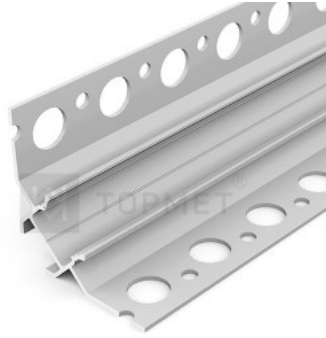

Alumiiniprofiili TOPMET UNI-TILE12 90 C PLUS 2m hopea

Tuotekoodi 16160

Brändi [TOPMET](#)

Pituus 2000.0mm

Rungon väri hopea

Alumiiniprofiili on erinomainen tapa luoda esteettinen ja käytännöllinen valaistusratkaisu muuten varjoon jääviin paikkoihin. Kulmaan asennettava alumiiniprofiili sopii hyvin efektiivivalaistukseen keittiössä keittiökaapeissa tai työtason yläpuolella, hyllyjen ja laatikoiden valaistamiseen vaatekaapeissa, tunnelmavalaukukseen olohuoneessa perinteisten listojen sijaan, koriste-esineiden ja kirjojen korostamiseen hyllyillä, portaiden askelmien valaistukseen käytävillä ja moniin muihin eri paikkoihin. LED House valikoimasta löydät alumiiniprofiilin lisäksi sopivan LED-nauhan, suojuksen ja kaikki muut tarvittavat tarvikkeet! Valaise maailmasi LED-talon ammattilaisten avulla - [katso projektiportfoliomme täältä!](#)