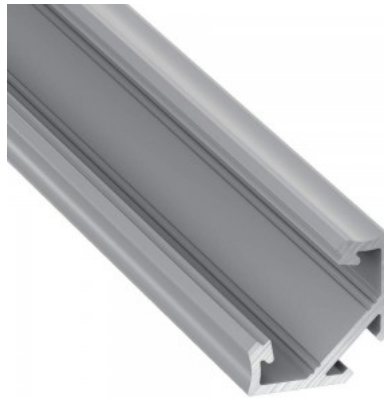

Alumiiniprofiili LUMINES Type C 2m musta

Tuotekoodi 14789

Brändi [LUMINES](#)

Korkeus 16.6mm

Leveys 11.3mm

Rungon väri musta

Rungon materiaali alumiini

Alumiiniprofiili on erinomainen tapa luoda esteettinen ja käytännöllinen valaistusratkaisu muuten varjoon jääviin paikkoihin. Kulmaan asennettava alumiiniprofiili sopii hyvin efektiiviseen keittiössä keittiökaapeissa tai työtason yläpuolella, hyllyjen ja laatikoiden valaistamiseen vaatekaapeissa, tunnelmavalaistukseen olohuoneessa perinteisten listojen sijaan, koriste-esineiden ja kirjojen korostamiseen hyllyillä, portaiden askelmien valaistukseen käytävillä ja moniin muihin eri paikkoihin. LED House valikoimasta löydät alumiiniprofiilin lisäksi sopivan LED-nauhan, suojuksen ja kaikki muut tarvittavat tarvikkeet! Valaise maailmasi LED-talon ammattilaisten avulla - [katso projektiportfoliomme täältä!](#)

Alumiiniprofiili LUMINES Type C 3m hopea

Tuotekoodi 16268

Brändi [LUMINES](#)

Korkeus 16.6mm

Leveys 11.3mm

Rungon väri hopea

Rungon materiaali alumiini

Alumiiniprofiili on erinomainen tapa luoda esteettinen ja käytännöllinen valaistusratkaisu muuten varjoon jääviin paikkoihin. Kulmaan asennettava alumiiniprofiili sopii hyvin efektiiviseen keittiössä keittiökaapeissa tai työtason yläpuolella, hyllyjen ja laatikoiden valaistamiseen vaatekaapeissa, tunnelmavalaistukseen olohuoneessa perinteisten listojen sijaan, koriste-esineiden ja kirjojen korostamiseen hyllyillä, portaiden askelmien valaistukseen käytävillä ja moniin muihin eri paikkoihin. LED House valikoimasta löydät alumiiniprofiilin lisäksi sopivan LED-nauhan, suojuksen ja kaikki muut tarvittavat tarvikkeet! Valaise maailmasi LED-talon ammattilaisten avulla - [katso projektiportfoliomme täältä!](#)