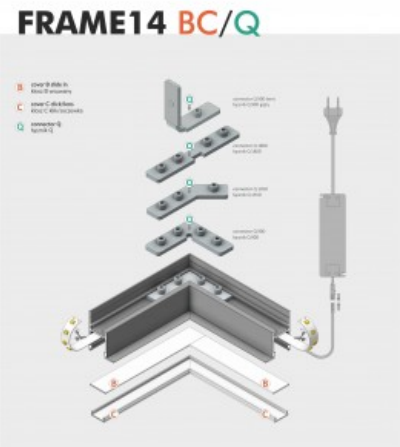

FRAME14 BC/Q

Alumiiniprofiili TOPMET FRAME14 BC/Q 2m valkoinen

Tuotekoodi 17952

Brändi [TOPMET](#)
Pituus 2000.0mm
Rungon väri valkoinen

Alumiiniprofiili on erinomainen tapa luoda esteettinen ja käytännöllinen valaistusratkaisu muuten varjoon jääviin paikkoihin. Kulmaan asennettava alumiiniprofiili sopii hyvin efektiivivalaistukseen keittiössä keittiökaapeissa tai työtason yläpuolella, hyllyjen ja laatikoiden valaistamiseen vaatekaapeissa, tunnelmavalaukukseen olohuoneessa perinteisten listojen sijaan, koriste-esineiden ja kirjojen korostamiseen hyllyillä, portaiden askelmien valaistukseen käytävillä ja moniin muihin eri paikkoihin. LED House valikoimasta löydät alumiiniprofiilin lisäksi sopivan LED-nauhan, suojuksen ja kaikki muut tarvittavat tarvikkeet! Valaise maailmasi LED-talon ammattilaisten avulla - [katso projektiportfoliomme täältä!](#)