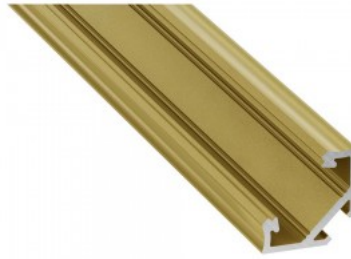

Alumiiniprofiili LUMINES Type C 2m kultainen

Tuotekoodi 19117

Brändi [LUMINES](#)

Korkeus 16.6mm

Leveys 11.3mm

Pituus 2020.0mm

Rungon väri kultainen

Rungon materiaali alumiini

Alumiiniprofiili LUMINES Type C 2m musta

Tuotekoodi 14789

Brändi [LUMINES](#)

Korkeus 16.6mm

Leveys 11.3mm

Rungon väri musta

Rungon materiaali alumiini

Alumiiniprofiili on erinomainen tapa luoda esteettinen ja käytännöllinen valaistusratkaisu muuten varjoon jääviin paikkoihin. Kulmaan asennettava alumiiniprofiili sopii hyvin efektiiviseen keittiössä keittiökaapeissa tai työtason yläpuolella, hyllyjen ja laatikoiden valaistamiseen vaatekaapeissa, tunnelmavalaistukseen olohuoneessa perinteisten listojen sijaan, koriste-esineiden ja kirjojen korostamiseen hyllyillä, portaiden askelmien valaistukseen käytävillä ja moniin muihin eri paikkoihin. LED House valikoimasta löydät alumiiniprofiilin lisäksi sopivan LED-nauhan, suojuksen ja kaikki muut tarvittavat tarvikkeet! Valaise maailmasi LED-talon ammattilaisten avulla - [katso projektiportfoliomme täältä!](#)