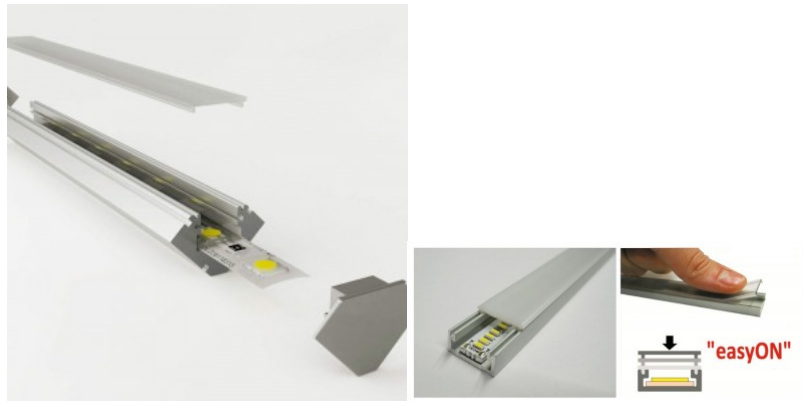

Kiilto matto

Alumiiniprofiili on erinomainen tapa luoda esteettinen ja käytännöllinen valaistusratkaisu muuten varjoon jääviin paikkoihin. Kulmaan asennettava alumiiniprofiili sopii hyvin efektiivvalaistukseen keittiössä keittiökaapeissa tai työtason yläpuolella, hyllyjen ja laatikoiden valaistamiseen vaatekaapeissa, tunnelmavalaukukseen olohuoneessa perinteisten listojen sijaan, koriste-esineiden ja kirjojen korostamiseen hyllyillä, portaiden askelmien valaistukseen käytävillä ja moniin muihin eri paikkoihin. LED House valikoimasta löydät alumiiniprofiilin lisäksi sopivan LED-nauhan, suojuksen ja kaikki muut tarvittavat tarvikkeet! Valaise maailmasi LED-talon ammattilaisten avulla - [katso projektiportfoliomme täältä!](#)

Kiilto matto

Alumiiniprofiili on erinomainen tapa luoda esteettinen ja käytännöllinen valaistusratkaisu muuten varjoon jääviin paikkoihin. Kulmaan asennettava alumiiniprofiili sopii hyvin efektiivalaistukseen keittiössä keittiökaapeissa tai työtason yläpuolella, hyllyjen ja laatikoiden valaistamiseen vaatekaapeissa, tunnelmavalaukukseen olohuoneessa perinteisten listojen sijaan, koriste-esineiden ja kirjojen korostamiseen hyllyillä, portaiden askelmien valaistukseen käytävillä ja moniin muihin eri paikkoihin. LED House valikoimasta löydät alumiiniprofiilin lisäksi sopivan LED-nauhan, suojuksen ja kaikki muut tarvittavat tarvikkeet! Valaise maailmasi LED-talon ammattilaisten avulla - [katso projektiportfoliomme täältä!](#)