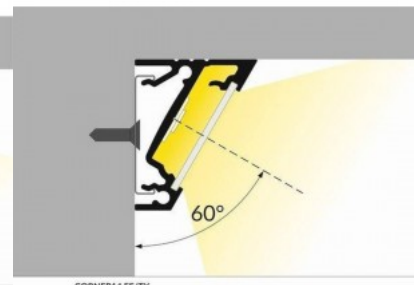

Alumiiniprofili TOPMET CORNER14 EF/TY 2m alumiinin

Tuotekoodi 18439

Brändi [TOPMET](#)
Pituus 2000.0mm
Rungon väri alumiinin
Rungon materiaali alumiini