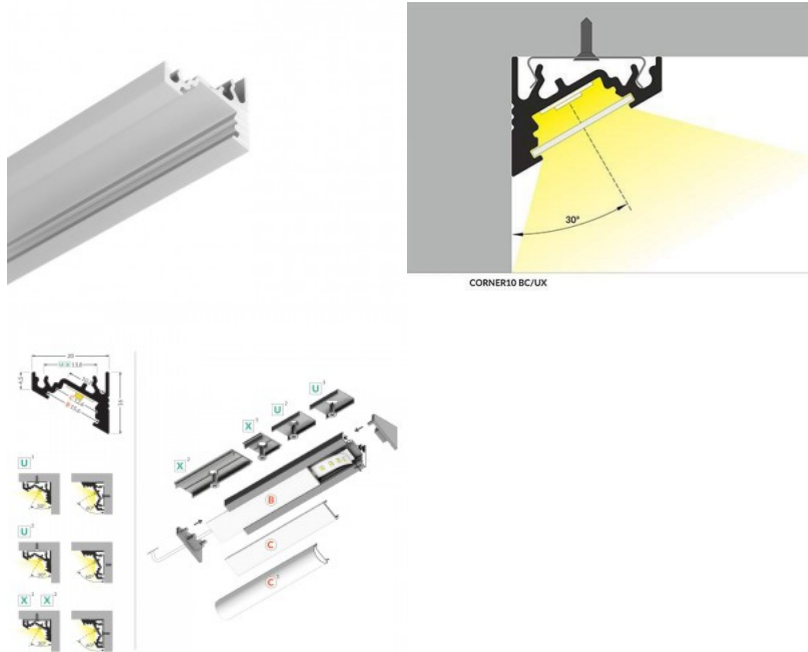

Alumiiniprofiili TOPMET CORNER10 BC/UX 2m hopea

Tuotekoodi 15398

Brändi [TOPMET](#)

Rungon väri hopea

Alumiiniprofiili on erinomainen tapa luoda esteettinen ja käytännöllinen valaistusratkaisu muuten varjoon jääviin paikkoihin. Kulmaan asennettava alumiiniprofiili sopii hyvin efektiivialaistukseen keittiössä keittiökaapeissa tai työtason yläpuolella, hyllyjen ja laatikoiden valaistamiseen vaatekaapeissa, tunnelmavalaistukseen olohuoneessa perinteisten listojen sijaan, koriste-esineiden ja kirjojen korostamiseen hyllyillä, portaiden askelmien valaistukseen käytävillä ja moniin muihin eri paikkoihin. LED House valikoimasta löydät alumiiniprofiilin lisäksi sopivan LED-nauhan, suojuksen ja kaikki muut tarvittavat tarvikkeet! Valaise maailmasi LED-talon ammattilaisten avulla - [katso projektiportfoliomme täältä!](#)