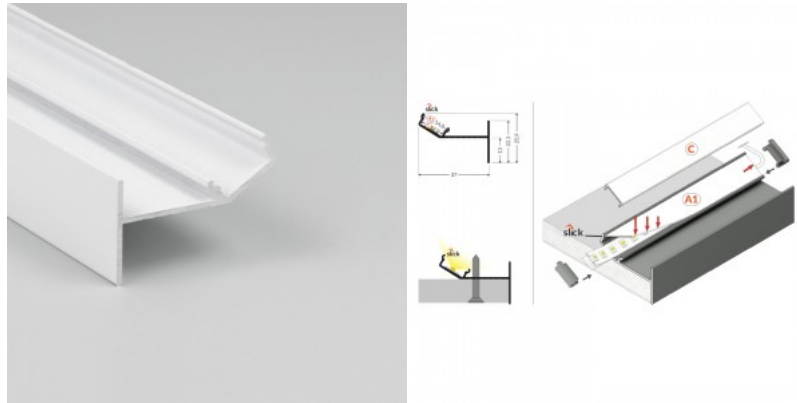

Alumiiniprofiili TOPMET GLOW12 UP A1C 2m valkoinen

Tuotekoodi 18016

Brändi [TOPMET](#)
Rungon väri valkoinen

Alumiiniprofiili on erinomainen tapa luoda esteettinen ja käytännöllinen valaistusratkaisu muuten varjoon jääviin paikkoihin. Kulmaan asennettava alumiiniprofiili sopii hyvin efektiivivalaistukseen keittiössä keittiökaapeissa tai työtason yläpuolella, hyllyjen ja laatikoiden valaistamiseen vaatekaapeissa, tunnelmavalaukukseen olohuoneessa perinteisten listojen sijaan, koriste-esineiden ja kirjojen korostamiseen hyllyillä, portaiden askelmien valaistukseen käytävillä ja moniin muihin eri paikkoihin. LED House valikoimasta löydät alumiiniprofiilin lisäksi sopivan LED-nauhan, suojuksen ja kaikki muut tarvittavat tarvikkeet! Valaise maailmasi LED-talon ammattilaisten avulla - [katso projektiportfoliomme täältä!](#)