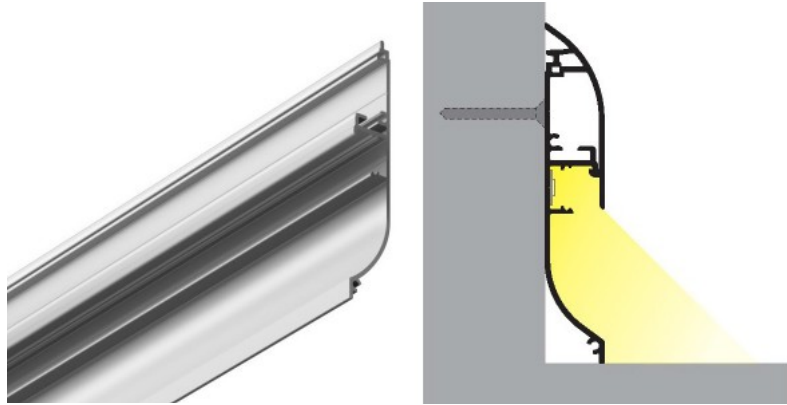

Alumiiniprofiili TOPMET SKIRT10 2m Complementary profile hopea

Tuotekoodi 16298

Brändi [TOPMET](#)
Pituus 2000.0mm
Rungon väri hopea

Alumiiniprofiili on erinomainen tapa luoda esteettinen ja käytännöllinen valaistusratkaisu muuten varjoon jääviin paikkoihin. Kulmaan asennettava alumiiniprofiili sopii hyvin efektiivivalaistukseen keittiössä keittiökaapeissa tai työtason yläpuolella, hyllyjen ja laatikoiden valaistamiseen vaatekaapeissa, tunnelmavalaistukseen olohuoneessa perinteisten listojen sijaan, koriste-esineiden ja kirjojen korostamiseen hyllyillä, portaiden askelmien valaistukseen käytävillä ja moniin muihin eri paikkoihin. LED House valikoimasta löydät alumiiniprofiilin lisäksi sopivan LED-nauhan, suojuksen ja kaikki muut tarvittavat tarvikkeet! Valaise maailmasi LED-talon ammattilaisten avulla - [katso projektiportfoliomme täältä!](#)

Alumiiniprofiili TOPMET SKIRT10 2m hopea

Tuotekoodi 16297

Brändi [TOPMET](#)

Pituus 2000.0mm

Rungon väri hopea

Alumiiniprofiili on erinomainen tapa luoda esteettinen ja käytännöllinen valaistusratkaisu muuten varjoon jääviin paikkoihin. Kulmaan asennettava alumiiniprofiili sopii hyvin efektiivivalaistukseen keittiössä keittiökaapeissa tai työtason yläpuolella, hyllyjen ja laatikoiden valaistamiseen vaatekaapeissa, tunnelmavalaukukseen olohuoneessa perinteisten listojen sijaan, koriste-esineiden ja kirjojen korostamiseen hyllyillä, portaiden askelmien valaistukseen käytävillä ja moniin muihin eri paikkoihin. LED House valikoimasta löydät alumiiniprofiilin lisäksi sopivan LED-nauhan, suojuksen ja kaikki muut tarvittavat tarvikkeet! Valaise maailmasi LED-talon ammattilaisten avulla - [katso projektiportfoliomme täältä!](#)