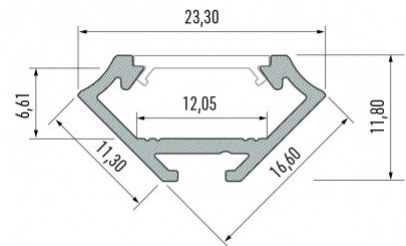

Alumiiniprofiili LUMINES Type C 2m hopea

Tuotekoodi 14517

Brändi [LUMINES](#)

Korkeus 16.6mm

Leveys 11.3mm

Pituus 2020.0mm

Rungon väri hopea

Rungon materiaali alumiini

Alumiiniprofiili on erinomainen tapa luoda esteettinen ja käytännöllinen valaistusratkaisu muuten varjoon jääviin paikkoihin. Kulmaan asennettava alumiiniprofiili sopii hyvin efektiivalaistukseen keittiössä keittiökaapeissa tai työtason yläpuolella, hyllyjen ja laatikoiden valaistamiseen vaatekaapeissa, tunnelmavalaukukseen olohuoneessa perinteisten listojen sijaan, koriste-esineiden ja kirjojen korostamiseen hyllyillä, portaiden askelmien valaistukseen käytävillä ja moniin muihin eri paikkoihin. LED House valikoimasta löydät alumiiniprofiilin lisäksi sopivan LED-nauhan, suojuksen ja kaikki muut tarvittavat tarvikkeet! Valaise maailmasi LED-talon ammattilaisten avulla - [katso projektiportfoliomme täältä!](#)