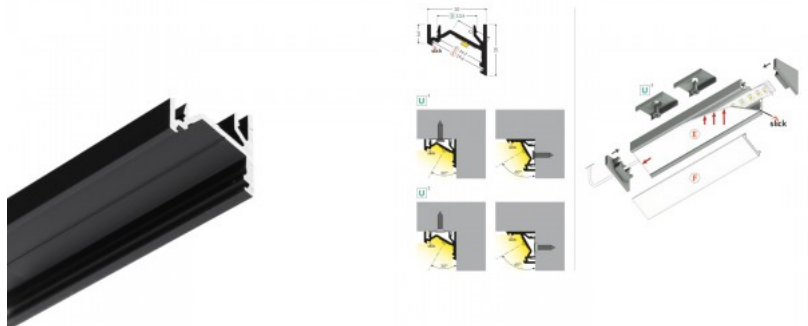

Alumiiniprofiili TOPMET CORNER12 2m musta

Tuotekoodi 18462

Brändi [TOPMET](#)

Pituus 2000.0mm

Rungon väri musta

Rungon materiaali alumiini