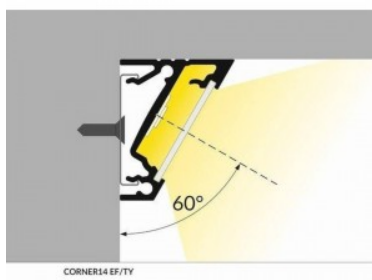

Alumiiniprofili TOPMET CORNER14 EF/TY 2m valkoinen

Tuotekoodi 20110

Brändi [TOPMET](#)
Pituus 2000.0mm
Rungon väri valkoinen
Rungon materiaali muovi