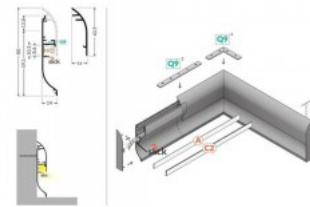

Alumiiniprofiili TOPMET SKIRT10 2m Complementary profile hopea

Tuotekoodi 16298

Brändi [TOPMET](#)
Pituus 2000.0mm
Rungon väri hopea

Alumiiniprofiili on erinomainen tapa luoda esteettinen ja käytännöllinen valaistusratkaisu muuten varjoon jääviin paikkoihin. Kulmaan asennettava alumiiniprofiili sopii hyvin efektiivivalaistukseen keittiössä keittiökaapeissa tai työtason yläpuolella, hyllyjen ja laatikoiden valaistamiseen vaatekaapeissa, tunnelmavalaistukseen olohuoneessa perinteisten listojen sijaan, koriste-esineiden ja kirjojen korostamiseen hyllyillä, portaiden askelmien valaistukseen käytävillä ja moniin muihin eri paikkoihin. LED House valikoimasta löydät alumiiniprofiilin lisäksi sopivan LED-nauhan, suojuksen ja kaikki muut tarvittavat tarvikkeet! Valaise maailmasi LED-talon ammattilaisten avulla - [katso projektiportfoliomme täältä!](#)