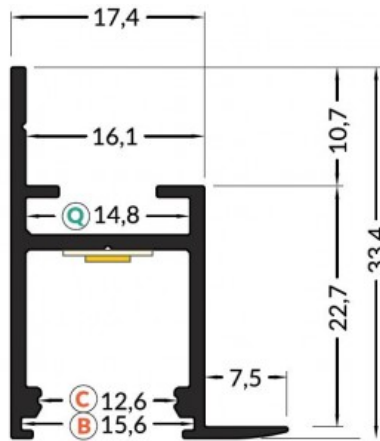

Alumiiniprofiili TOPMET FRAME14 BC/Q 2m hopea

Tuotekoodi 15110

Brändi [TOPMET](#)
Pituus 2000.0mm
Rungon väri hopea

Alumiiniprofiili on erinomainen tapa luoda esteettinen ja käytännöllinen valaistusratkaisu muuten varjoon jääviin paikkoihin. Kulmaan asennettava alumiiniprofiili sopii hyvin efektiivivalaistukseen keittiössä keittiökaapeissa tai työtason yläpuolella, hyllyjen ja laatikoiden valaistamiseen vaatekaapeissa, tunnelmavalaisukseen olohuoneessa perinteisten listojen sijaan, koriste-esineiden ja kirjojen korostamiseen hyllyillä, portaiden askelmien valaistukseen käytävillä ja moniin muihin eri paikkoihin. LED House valikoimasta löydät alumiiniprofiilin lisäksi sopivan LED-nauhan, suojuksen ja kaikki muut tarvittavat tarvikkeet! Valaise maailmasi LED-talon ammattilaisten avulla - [katso projektiportfoliomme täältä!](#)