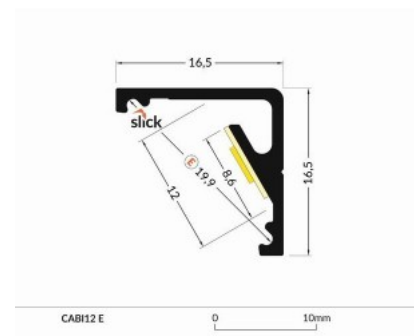

Alumiiniprofiili TOPMET CABI12 E 3m musta

Tuotekoodi 18069

Brändi [TOPMET](#)
Pituus 3000.0mm
Rungon väri musta
Rungon materiaali alumiini

Alumiiniprofiili on erinomainen tapa luoda esteettinen ja käytännöllinen valaistusratkaisu muuten varjoon jääviin paikkoihin. Kulmaan asennettava alumiiniprofiili sopii hyvin efektiivialaistukseen keittiössä keittiökaapeissa tai työtason yläpuolella, hyllyjen ja laatikoiden valaistamiseen vaatekaapeissa, tunnelmavalaukukseen olohuoneessa perinteisten listojen sijaan, koriste-esineiden ja kirjojen korostamiseen hyllyillä, portaiden askelmien valaistukseen käytävillä ja moniin muihin eri paikkoihin. LED House valikoimasta löydät alumiiniprofiilin lisäksi sopivan LED-nauhan, suojuksen ja kaikki muut tarvittavat tarvikkeet! Valaise maailmasi LED-talon ammattilaisten avulla - [katso projektiportfoliomme täältä!](#)