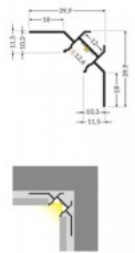

Alumiiniprofiili TOPMET UNI-TILE12 90 C PLUS 2m hopea

Tuotekoodi 16160

Brändi [TOPMET](#)

Pituus 2000.0mm

Rungon väri hopea

Alumiiniprofiili on erinomainen tapa luoda esteettinen ja käytännöllinen valaistusratkaisu muuten varjoon jääviin paikkoihin. Kulmaan asennettava alumiiniprofiili sopii hyvin efektiivivalaistukseen keittiössä keittiökaapeissa tai työtason yläpuolella, hyllyjen ja laatikoiden valaistamiseen vaatekaapeissa, tunnelmavalaukukseen olohuoneessa perinteisten listojen sijaan, koriste-esineiden ja kirjojen korostamiseen hyllyillä, portaiden askelmien valaistukseen käytävillä ja moniin muihin eri paikkoihin. LED House valikoimasta löydät alumiiniprofiilin lisäksi sopivan LED-nauhan, suojuksen ja kaikki muut tarvittavat tarvikkeet! Valaise maailmasi LED-talon ammattilaisten avulla - [katso projektiportfoliomme täältä!](#)