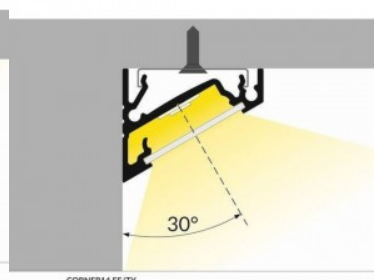

Alumiiniprofili TOPMET CORNER14 EF/TY 2m valkoinen

Tuotekoodi 20110

Brändi [TOPMET](#)
Pituus 2000.0mm
Rungon väri valkoinen
Rungon materiaali muovi