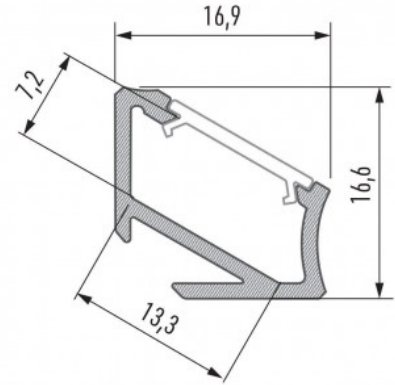

Alumiiniprofiili LUMINES Type H 3m, musta

Tuotekoodi 17012

Brändi [LUMINES](#)

Pituus 3000.0mm

Rungon materiaali alumiini

Kiilto matto

Alumiiniprofiili on erinomainen tapa luoda esteettinen ja käytännöllinen valausratkaisu muuten varjoon jääviin paikkoihin. Kulmaan asennettava alumiiniprofiili sopii hyvin efektiivalaistukseen keittiössä keittiökaapeissa tai työtason yläpuolella, hyllyjen ja laatikoiden valaistamiseen vaatekaapeissa, tunnelmavalaistukseen olohuoneessa perinteisten listojen sijaan, koriste-esineiden ja kirjojen korostamiseen hyllyillä, portaiden askelmien valaistukseen käytävillä ja moniin muihin eri paikkoihin. LED House valikoimasta löydät alumiiniprofiilin lisäksi sopivan LED-nauhan, suojuksen ja kaikki muut tarvittavat tarvikkeet! Valaise maailmasi LED-talon ammattilaisten avulla - [katso projektiportfoliomme täältä!](#)