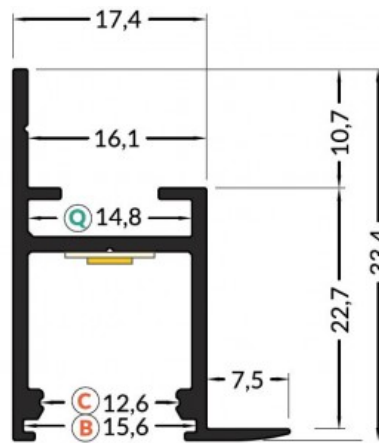

Alumiiniprofiili TOPMET FRAME14 BC/Q 2m valkoinen

Tuotekoodi 17952

Brändi [TOPMET](#)
Pituus 2000.0mm
Rungon väri valkoinen

Alumiiniprofiili on erinomainen tapa luoda esteettinen ja käytännöllinen valaistusratkaisu muuten varjoon jääviin paikkoihin. Kulmaan asennettava alumiiniprofiili sopii hyvin efektiivivalaistukseen keittiössä keittiökaapeissa tai työtason yläpuolella, hyllyjen ja laatikoiden valaistamiseen vaatekaapeissa, tunnelmavalaukukseen olohuoneessa perinteisten listojen sijaan, koriste-esineiden ja kirjojen korostamiseen hyllyillä, portaiden askelmien valaistukseen käytävillä ja moniin muihin eri paikkoihin. LED House valikoimasta löydät alumiiniprofiilin lisäksi sopivan LED-nauhan, suojuksen ja kaikki muut tarvittavat tarvikkeet! Valaise maailmasi LED-talon ammattilaisten avulla - [katso projektiportfoliomme täältä!](#)