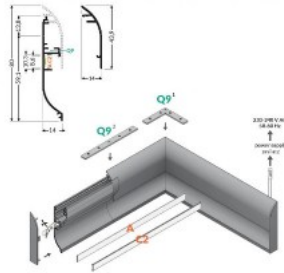

Alumiiniprofiili TOPMET SKIRT10 2m hopea

Tuotekoodi 16297

Brändi [TOPMET](#)

Pituus 2000.0mm

Rungon väri hopea

Alumiiniprofiili on erinomainen tapa luoda esteettinen ja käytännöllinen valaistusratkaisu muuten varjoon jääviin paikkoihin. Kulmaan asennettava alumiiniprofiili sopii hyvin efektiivivalaistukseen keittiössä keittiökaapeissa tai työtason yläpuolella, hyllyjen ja laatikoiden valaistamiseen vaatekaapeissa, tunnelmavalaukukseen olohuoneessa perinteisten listojen sijaan, koriste-esineiden ja kirjojen korostamiseen hyllyillä, portaiden askelmien valaistukseen käytävillä ja moniin muihin eri paikkoihin. LED House valikoimasta löydät alumiiniprofiilin lisäksi sopivan LED-nauhan, suojuksen ja kaikki muut tarvittavat tarvikkeet! Valaise maailmasi LED-talon ammattilaisten avulla - [katso projektiportfoliomme täältä!](#)