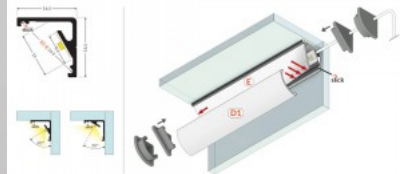

Alumiiniprofiili TOPMET CABI12 E 3m valkoinen

Tuotekoodi 20659

Brändi [TOPMET](#)
Korkeus 16.5mm
Leveys 3000.0mm
Rungon väri valkoinen
Rungon materiaali alumiini