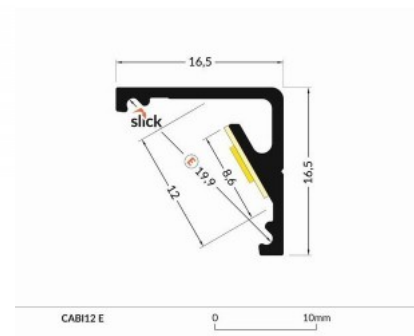

Alumiiniprofiili TOPMET CABI12 E 2m harmaa

Tuotekoodi 15399

Brändi [TOPMET](#)

Rungon väri harmaa

Rungon materiaali alumiini

Alumiiniprofiili on erinomainen tapa luoda esteettinen ja käytännöllinen valaistusratkaisu muuten varjoon jääviin paikkoihin. Kulmaan asennettava alumiiniprofiili sopii hyvin efektiivivalaistukseen keittiössä keittiökaapeissa tai työtason yläpuolella, hyllyjen ja laatikoiden valaistamiseen vaatekaapeissa, tunnelmavalaitukseen olohuoneessa perinteisten listojen sijaan, koriste-esineiden ja kirjojen korostamiseen hyllyillä, portaiden askelmien valaistukseen käytävillä ja moniin muihin eri paikkoihin. LED House valikoimasta löydät alumiiniprofiilin lisäksi sopivan LED-nauhan, suojuksen ja kaikki muut tarvittavat tarvikkeet! Valaise maailmasi LED-talon ammattilaisten avulla - [katso projektiportfoliomme täältä!](#)