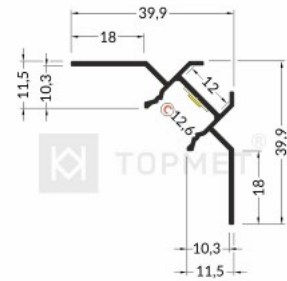

Alumiiniprofiili TOPMET UNI-TILE12 90 C PLUS 2m hopea

Tuotekoodi 16160

Brändi [TOPMET](#)

Pituus 2000.0mm

Rungon väri hopea

Alumiiniprofiili on erinomainen tapa luoda esteettinen ja käytännöllinen valaistusratkaisu muuten varjoon jääviin paikkoihin. Kulmaan asennettava alumiiniprofiili sopii hyvin efektiivivalaistukseen keittiössä keittiökaapeissa tai työtason yläpuolella, hyllyjen ja laatikoiden valaistamiseen vaatekaapeissa, tunnelmavalaukukseen olohuoneessa perinteisten listojen sijaan, koriste-esineiden ja kirjojen korostamiseen hyllyillä, portaiden askelmien valaistukseen käytävillä ja moniin muihin eri paikkoihin. LED House valikoimasta löydät alumiiniprofiilin lisäksi sopivan LED-nauhan, suojuksen ja kaikki muut tarvittavat tarvikkeet! Valaise maailmasi LED-talon ammattilaisten avulla - [katso projektiportfoliomme täältä!](#)