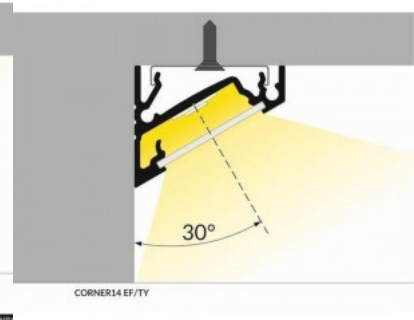

CORNER14 EF/TY