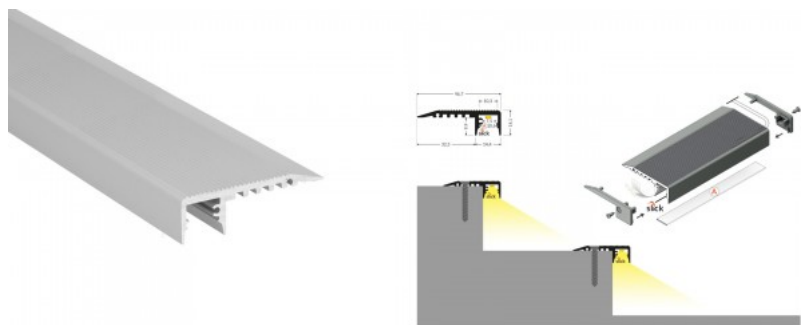

Kiilto matto

Alumiiniprofiili portaikkoon on erinomainen tapa luoda esteettinen ja käytännöllinen valaistusratkaisu muuten varjoon jääviin paikkoihin. LED House valikoimasta löydät alumiiniprofiilin lisäksi sopivan LED-nauhan, suojuksen ja kaikki muut tarvittavat tarvikkeet! Valaise maailmasi LED-talon ammattilaisten avulla - [katso projektiportfoliomme täältä!](#)

## Alumiiniprofiili TOPMET UP-MINI10 2m hopea

**Tuotekoodi 18410**

Brändi [TOPMET](#)

Pituus 2000.0mm

Rungon väri hopea

Rungon materiaali alumiini

Alumiiniprofiili portaikkoon on erinomainen tapa luoda esteettinen ja käytännöllinen valaistusratkaisu muuten varjoon jääviin paikkoihin. LED House valikoimasta löydät alumiiniprofiilin lisäksi sopivan LED-nauhan, suojuksen ja kaikki muut tarvittavat tarvikkeet! Valaise maailmasi LED-talon ammattilaisten avulla - [katso projektiportfoliomme täältä!](#)

## Alumiiniprofiili TOPMET UP-TILE10 2m hopea

**Tuotekoodi 16873**

Brändi [TOPMET](#)  
Korkeus 24.0mm  
Leveys 41.4mm  
Pituus 2000.0mm  
Rungon väri hopea  
Rungon materiaali alumiini

Alumiiniprofiili portaikkoon on erinomainen tapa luoda esteettinen ja käytännöllinen valaistusratkaisu muuten varjoon jääviin paikkoihin. LED House valikoimasta löydät alumiiniprofiilin lisäksi sopivan LED-nauhan, suojuksen ja kaikki muut tarvittavat tarvikkeet! Valaise maailmasi LED-talon ammattilaisten avulla - [katso projektiportfoliomme täältä!](#)