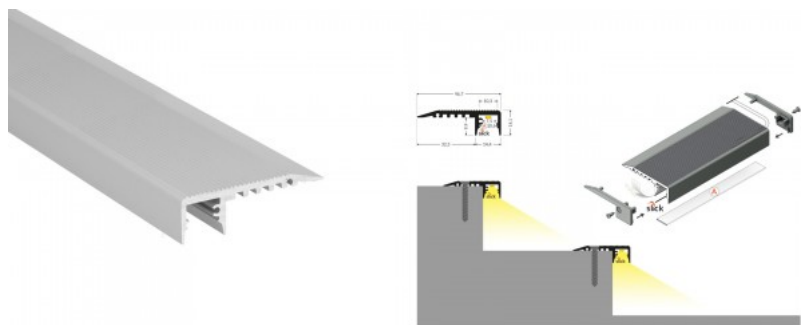

Kiilto matto

Alumiiniprofiili portaikkoon on erinomainen tapa luoda esteettinen ja käytännöllinen valaistusratkaisu muuten varjoon jääviin paikkoihin. LED House valikoimasta löydät alumiiniprofiilin lisäksi sopivan LED-nauhan, suojuksen ja kaikki muut tarvittavat tarvikkeet! Valaise maailmasi LED-talon ammattilaisten avulla - [katso projektiportfoliomme täältä!](#)

Alumiiniprofiili TOPMET UP-MINI10 2m hopea

Tuotekoodi 18410

Brändi [TOPMET](#)

Pituus 2000.0mm

Rungon väri hopea

Rungon materiaali alumiini

Alumiiniprofiili portaikkoon on erinomainen tapa luoda esteettinen ja käytännöllinen valaistusratkaisu muuten varjoon jääviin paikkoihin. LED House valikoimasta löydät alumiiniprofiilin lisäksi sopivan LED-nauhan, suojuksen ja kaikki muut tarvittavat tarvikkeet! Valaise maailmasi LED-talon ammattilaisten avulla - [katso projektiportfoliomme täältä!](#)

Alumiiniprofiili TOPMET UP-TILE10 2m hopea

Tuotekoodi 16873

Brändi [TOPMET](#)
Korkeus 24.0mm
Leveys 41.4mm
Pituus 2000.0mm
Rungon väri hopea
Rungon materiaali alumiini

Alumiiniprofiili portaikkoon on erinomainen tapa luoda esteettinen ja käytännöllinen valaistusratkaisu muuten varjoon jääviin paikkoihin. LED House valikoimasta löydät alumiiniprofiilin lisäksi sopivan LED-nauhan, suojuksen ja kaikki muut tarvittavat tarvikkeet! Valaise maailmasi LED-talon ammattilaisten avulla - [katso projektiportfoliomme täältä!](#)