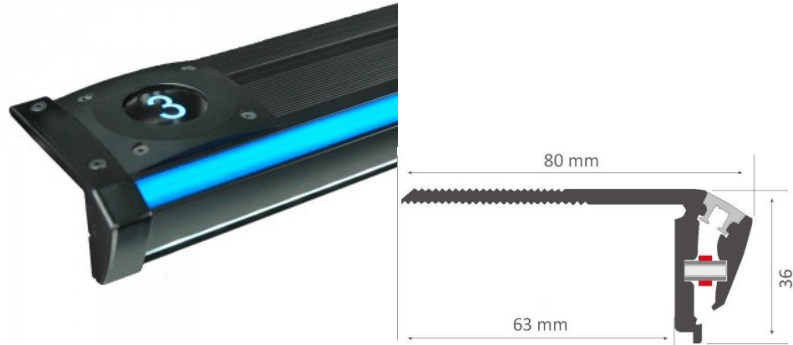

Alumiiniprofiili LUZ NEGRA Niza DUO 2,4m musta

Tuotekoodi 13346

Brändi [LUZ NEGRA](#)

Korkeus 36.0mm

Leveys 80.0mm

Pituus 2400.0mm

Rungon väri musta

Rungon materiaali alumiini

Kiilto matto

Alumiiniprofiili portaikkoon on erinomainen tapa luoda esteettinen ja käytännöllinen valaistusratkaisu muuten varjoon jääviin paikkoihin. LED House valikoimasta löydät alumiiniprofiilin lisäksi sopivan LED-nauhan, suojuksen ja kaikki muut tarvittavat tarvikkeet! Valaise maailmasi LED-talon ammattilaisten avulla - [katso projektiportfoliomme täältä!](#)