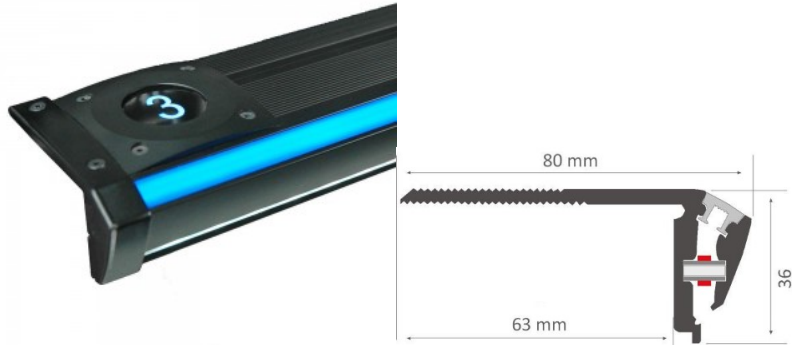

Alumiiniprofiili LUZ NEGRA Niza DUO 2,4m musta

Tuotekoodi 13346

Brändi [LUZ NEGRA](#)

Korkeus 36.0mm

Leveys 80.0mm

Pituus 2400.0mm

Rungon väri musta

Rungon materiaali alumiini

Kiilto matto

Alumiiniprofiili portaikkoon on erinomainen tapa luoda esteettinen ja käytännöllinen valaistusratkaisu muuten varjoon jääviin paikkoihin. LED House valikoimasta löydät alumiiniprofiilin lisäksi sopivan LED-nauhan, suojuksen ja kaikki muut tarvittavat tarvikkeet! Valaise maailmasi LED-talon ammattilaisten avulla - [katso projektiportfoliomme täältä!](#)