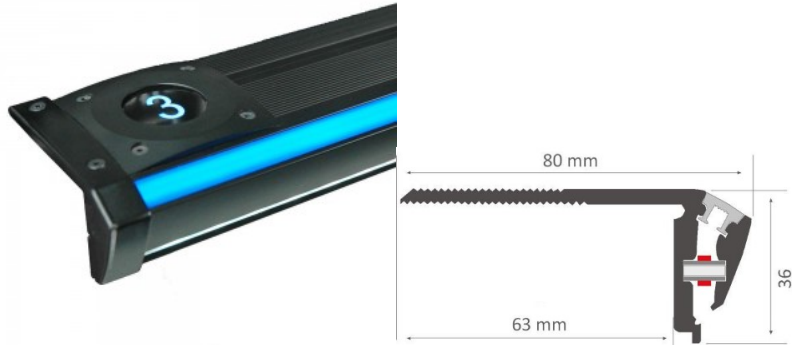

## Alumiiniprofiili LUZ NEGRA Niza DUO 2,4m musta

**Tuotekoodi 13346**

Brändi [LUZ NEGRA](#)

Korkeus 36.0mm

Leveys 80.0mm

Pituus 2400.0mm

Rungon väri musta

Rungon materiaali alumiini

Kiilto matto

Alumiiniprofiili portaikkoon on erinomainen tapa luoda esteettinen ja käytännöllinen valaistusratkaisu muuten varjoon jääviin paikkoihin. LED House valikoimasta löydät alumiiniprofiilin lisäksi sopivan LED-nauhan, suojuksen ja kaikki muut tarvittavat tarvikkeet! Valaise maailmasi LED-talon ammattilaisten avulla - [katso projektiportfoliomme täältä!](#)