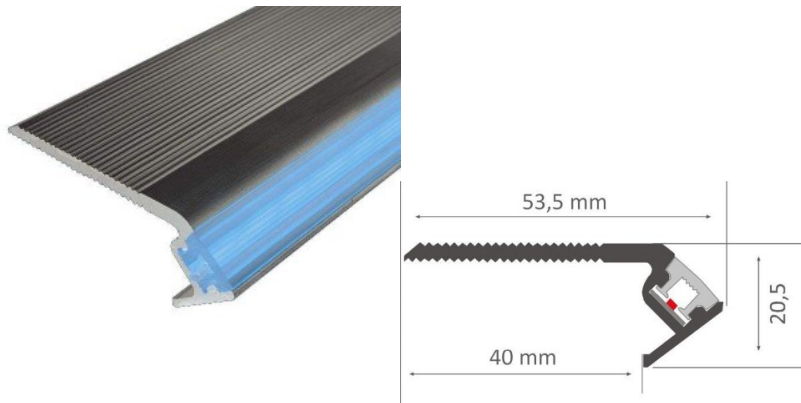

Kiilto matto

Alumiiniprofiili portaikkoon on erinomainen tapa luoda esteettinen ja käytännöllinen valaistusratkaisu muuten varjoon jääviin paikkoihin. LED House valikoimasta löydät alumiiniprofiilin lisäksi sopivan LED-nauhan, suojuksen ja kaikki muut tarvittavat tarvikkeet! Valaise maailmasi LED-talon ammattilaisten avulla - [katso projektiportfoliomme täältä!](#)