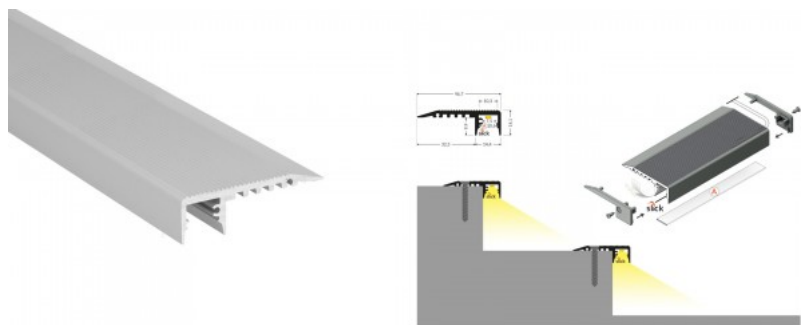

Kiilto matto

Alumiiniprofiili portaikkoon on erinomainen tapa luoda esteettinen ja käytännöllinen valaistusratkaisu muuten varjoon jääviin paikkoihin. LED House valikoimasta löydät alumiiniprofiilin lisäksi sopivan LED-nauhan, suojuksen ja kaikki muut tarvittavat tarvikkeet! Valaise maailmasi LED-talon ammattilaisten avulla - [katso projektiportfoliomme täältä!](#)

## Alumiiniprofiili TOPMET UP-MINI10 hopea

**Tuotekoodi 18410**

Brändi [TOPMET](#)

Pituus 2000.0mm

Rungon väri hopea

Rungon materiaali alumiini

Alumiiniprofiili portaikkoon on erinomainen tapa luoda esteettinen ja käytännöllinen valaistusratkaisu muuten varjoon jääviin paikkoihin. LED House valikoimasta löydät alumiiniprofiilin lisäksi sopivan LED-nauhan, suojuksen ja kaikki muut tarvittavat tarvikkeet! Valaise maailmasi LED-talon ammattilaisten avulla - [katso projektiportfoliomme täältä!](#)

## Alumiiniprofiili TOPMET UP-TILE10 2m hopea

**Tuotekoodi 16873**

Brändi [TOPMET](#)  
Korkeus 24.0mm  
Leveys 41.4mm  
Pituus 2000.0mm  
Rungon väri hopea  
Rungon materiaali alumiini

Alumiiniprofiili portaikkoon on erinomainen tapa luoda esteettinen ja käytännöllinen valaistusratkaisu muuten varjoon jääviin paikkoihin. LED House valikoimasta löydät alumiiniprofiilin lisäksi sopivan LED-nauhan, suojuksen ja kaikki muut tarvittavat tarvikkeet! Valaise maailmasi LED-talon ammattilaisten avulla - [katso projektiportfoliomme täältä!](#)