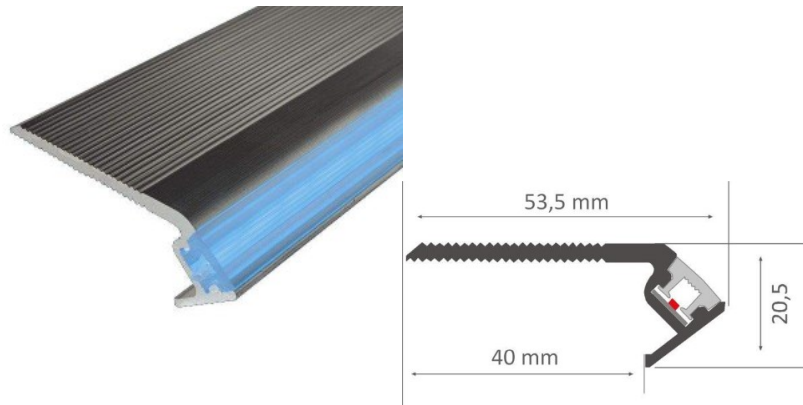

Kiilto matto

Alumiiniprofiili portaikkoon on erinomainen tapa luoda esteettinen ja käytännöllinen valaistusratkaisu muuten varjoon jääviin paikkoihin. LED House valikoimasta löydät alumiiniprofiilin lisäksi sopivan LED-nauhan, suojuksen ja kaikki muut tarvittavat tarvikkeet! Valaise maailmasi LED-talon ammattilaisten avulla - [katso projektiportfoliomme täältä!](#)