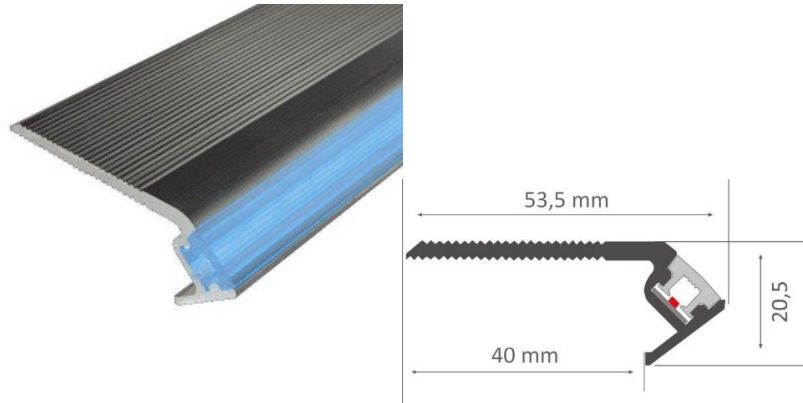

Kiilto matto

Alumiiniprofiili portaikkoon on erinomainen tapa luoda esteettinen ja käytännöllinen valaistusratkaisu muuten varjoon jääviin paikkoihin. LED House valikoimasta löydät alumiiniprofiilin lisäksi sopivan LED-nauhan, suojuksen ja kaikki muut tarvittavat tarvikkeet! Valaise maailmasi LED-talon ammattilaisten avulla - [katso projektiportfoliomme täältä!](#)