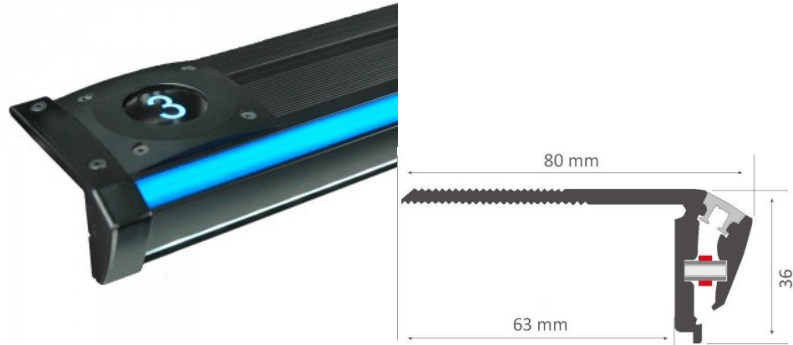

## Alumiiniprofiili LUZ NEGRA Niza DUO 2,4m musta

**Tuotekoodi 13346**

Brändi [LUZ NEGRA](#)

Korkeus 36.0mm

Leveys 80.0mm

Pituus 2400.0mm

Rungon väri musta

Rungon materiaali alumiini

Kiilto matto

Alumiiniprofiili portaikkoon on erinomainen tapa luoda esteettinen ja käytännöllinen valaistusratkaisu muuten varjoon jääviin paikkoihin. LED House valikoimasta löydät alumiiniprofiilin lisäksi sopivan LED-nauhan, suojuksen ja kaikki muut tarvittavat tarvikkeet! Valaise maailmasi LED-talon ammattilaisten avulla - [katso projektiportfoliomme täältä!](#)