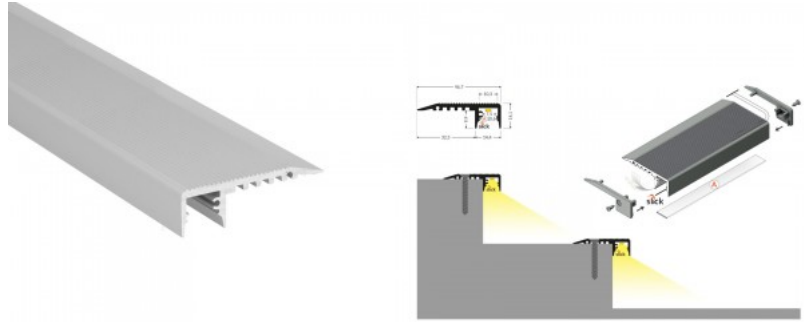

Alumiiniprofiili TOPMET UP-MINI10 hopea

Tuotekoodi 18410

Brändi [TOPMET](#)
Pituus 2000.0mm
Rungon väri hopea
Rungon materiaali alumiini

Alumiiniprofiili portaikkoon on erinomainen tapa luoda esteettinen ja käytännöllinen valaistusratkaisu muuten varjoon jääviin paikkoihin. LED House valikoimasta löydät alumiiniprofiilin lisäksi sopivan LED-nauhan, suojuksen ja kaikki muut tarvittavat tarvikkeet! Valaise maailmasi LED-talon ammattilaisten avulla - [katso projektiportfoliomme täältä!](#)