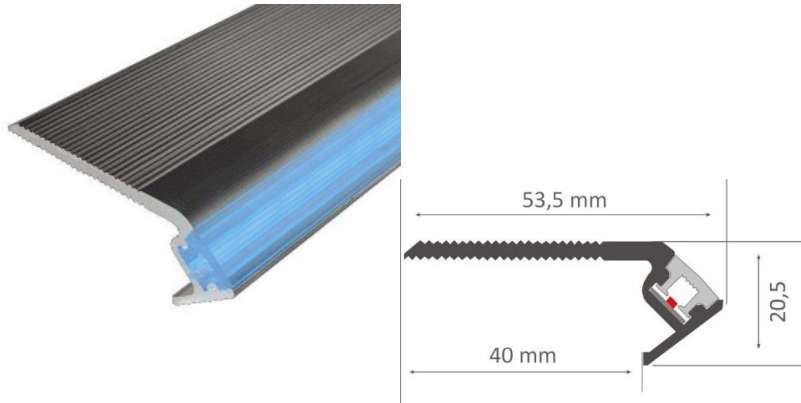

Kiilto matto

Alumiiniprofiili portaikkoon on erinomainen tapa luoda esteettinen ja käytännöllinen valaistusratkaisu muuten varjoon jääviin paikkoihin. LED House valikoimasta löydät alumiiniprofiilin lisäksi sopivan LED-nauhan, suojuksen ja kaikki muut tarvittavat tarvikkeet! Valaise maailmasi LED-talon ammattilaisten avulla - [katso projektiportfoliomme täältä!](#)