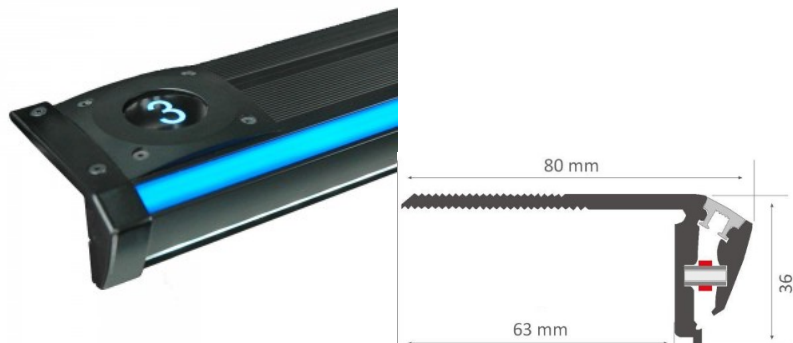

Kiilto matto

Alumiiniprofiili portaikkoon on erinomainen tapa luoda esteettinen ja käytännöllinen valaistusratkaisu muuten varjoon jääviin paikkoihin. LED House valikoimasta löydät alumiiniprofiilin lisäksi sopivan LED-nauhan, suojuksen ja kaikki muut tarvittavat tarvikkeet! Valaise maailmasi LED-talon ammattilaisten avulla - [katso projektiportfoliomme täältä!](#)