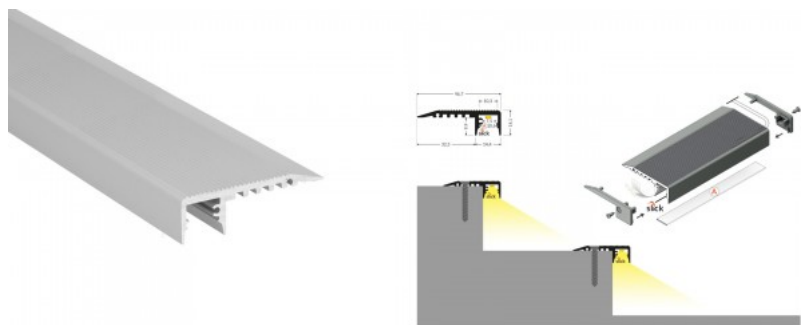

Kiilto matto

Alumiiniprofiili portaikkoon on erinomainen tapa luoda esteettinen ja käytännöllinen valaistusratkaisu muuten varjoon jääviin paikkoihin. LED House valikoimasta löydät alumiiniprofiilin lisäksi sopivan LED-nauhan, suojuksen ja kaikki muut tarvittavat tarvikkeet! Valaise maailmasi LED-talon ammattilaisten avulla - [katso projektiportfoliomme täältä!](#)

Alumiiniprofiili TOPMET UP-MINI10 hopea

Tuotekoodi 18410

Brändi [TOPMET](#)

Pituus 2000.0mm

Rungon väri hopea

Rungon materiaali alumiini

Alumiiniprofiili portaikkoon on erinomainen tapa luoda esteettinen ja käytännöllinen valaistusratkaisu muuten varjoon jääviin paikkoihin. LED House valikoimasta löydät alumiiniprofiilin lisäksi sopivan LED-nauhan, suojuksen ja kaikki muut tarvittavat tarvikkeet! Valaise maailmasi LED-talon ammattilaisten avulla - [katso projektiportfoliomme täältä!](#)

Alumiiniprofiili TOPMET UP-TILE10 2m hopea

Tuotekoodi 16873

Brändi [TOPMET](#)
Korkeus 24.0mm
Leveys 41.4mm
Pituus 2000.0mm
Rungon väri hopea
Rungon materiaali alumiini

Alumiiniprofiili portaikkoon on erinomainen tapa luoda esteettinen ja käytännöllinen valaistusratkaisu muuten varjoon jääviin paikkoihin. LED House valikoimasta löydät alumiiniprofiilin lisäksi sopivan LED-nauhan, suojuksen ja kaikki muut tarvittavat tarvikkeet! Valaise maailmasi LED-talon ammattilaisten avulla - [katso projektiportfoliomme täältä!](#)