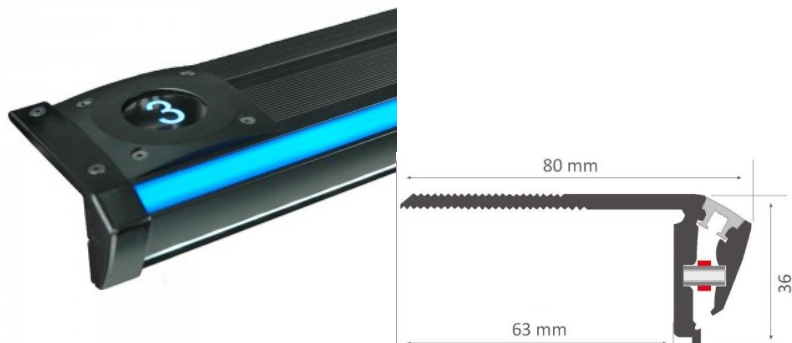

Kiilto matto

Alumiiniprofiili portaikkoon on erinomainen tapa luoda esteettinen ja käytännöllinen valaistusratkaisu muuten varjoon jääviin paikkoihin. LED House valikoimasta löydät alumiiniprofiilin lisäksi sopivan LED-nauhan, suojuksen ja kaikki muut tarvittavat tarvikkeet! Valaise maailmasi LED-talon ammattilaisten avulla - [katso projektiportfoliomme täältä!](#)