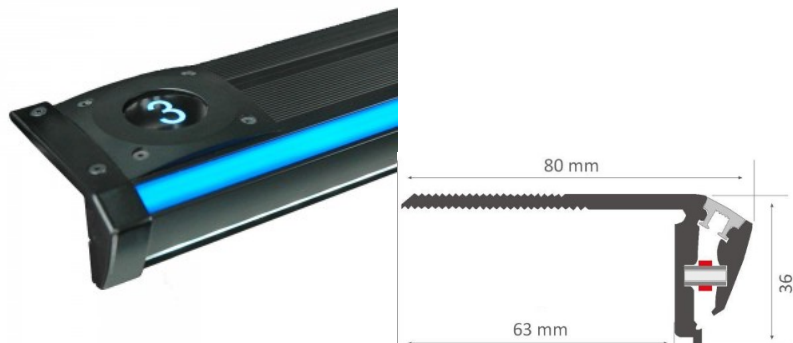

Alumiiniprofiili LUZ NEGRA Niza DUO 2,4m musta

Tuotekoodi 16548

Brändi [LUZ NEGRA](#)

Korkeus 36.0mm

Leveys 80.0mm

Pituus 2400.0mm

Rungon väri musta

Rungon materiaali alumiini

Kiilto matto

Alumiiniprofiili portaikkoon on erinomainen tapa luoda esteettinen ja käytännöllinen valaistusratkaisu muuten varjoon jääviin paikkoihin. LED House valikoimasta löydät alumiiniprofiilin lisäksi sopivan LED-nauhan, suojuksen ja kaikki muut tarvittavat tarvikkeet! Valaise maailmasi LED-talon ammattilaisten avulla - [katso projektiportfoliomme täältä!](#)