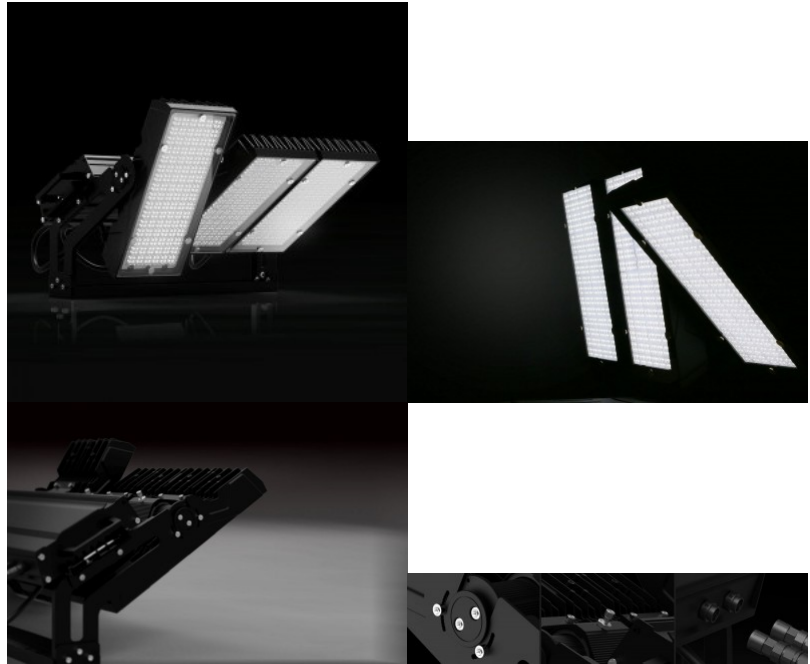

LED-valonheitin PROLUMEN X Stadium F6 musta 230V 600W 78084lm CRI80 5000K päivänvalkoinen

Tuotekoodi 14647

Brändi [PROLUMEN](#)
Syöttöjännite 230V
Teho 600W
Valovirta 78084luumena
Valaistusteho 130W
Väriämpötila (cct) päivänvalkoinen
5000K
Valonlähde [NICHIA LED](#)
Cri 80
Korkeus 401.0mm
Leveys 598.0mm
Pituus 564.0mm
Rungon väri musta
Rungon materiaali Valettu alumiini +
karkaistua lasia
Virransyöttöyksikkö [MEAN WELL](#)
Käyttöympäristö ulkokäyttöön
Sertifikaatit CE, ROHS, ENEC
Takuu 5 vuotta

Beam angel for option: 15°, 65°x120°,
30°, 30°x60°, 65°x120°

LED-valonheitin PROLUMEN X Stadium F6 musta 230V 900W 117000lm CRI80 5000K päivänvalkoinen

Tuotekoodi 14458

Brändi [PROLUMEN](#)
Syöttöjännite 230V
Teho 900W
Valovirta 117000luumena
Valaistusteho 130W
Väriämpötila (cct) päivänvalkoinen
5000K
Valonlähde [NICHIA LED](#)
Cri 80
Korkeus 401.0mm
Leveys 598.0mm
Pituus 792.0mm
Rungon väri musta
Rungon materiaali Valettu alumiini +
karkaistua lasia
Käyttöympäristö ulkokäyttöön
Sertifikaatit CE, ROHS, ENEC
Takuu 5 vuotta