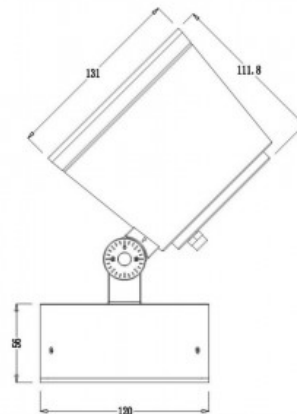

Maavalaisin Deko-Light Colt COB musta 29W 2320lm 40° IP65 TRIAC 3000K lämmin valkoinen

Tuotekoodi 23013 TRIAC dimmable

Brändi [Deko-Light](#)
Himmennettävä TRIAC
Teho 29W
Valovirta 2320luumena
Valaistusteho lm79 80W
Väriämpötila lämmin valkoinen 3000K
Linssin kulma 40
Kotelointiluokka IP65
Käyttöikä 50000h
Leveys 120.0mm
Halkaisija 131.0mm
Rungon väri musta
Rungon materiaali metalli + lasi
Kytkentämäärä 15000kpl
Käyttöympäristö ulkokäyttöön
Käyttölämpötila -30 ~ 40°C