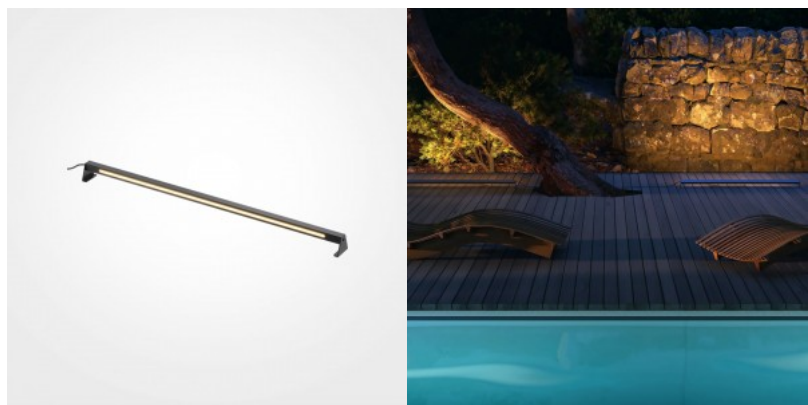

Maavalaisin Maytoni Edge musta 15W 1000lm 110° IP65 830

Tuotekoodi 19775

Brändi Maytoni
Teho 15W
Valovirta 1000luumena
Valaistusteho lm79 67W
Väriämpötila lämmin valkoinen 3000K
Linssin kulma 110
Cri 80
Kotelointiluokka IP65
Korkeus 59.0mm
Leveys 65.0mm
Pituus 1000.0mm
Paino 800 g
Paketin paino 940 g
Rungon väri musta
Rungon materiaali alumiini
Käyttölämpötila -40...+50°C°C