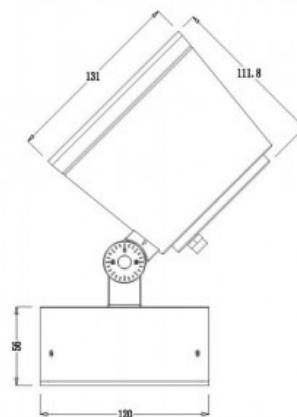

Maavalaisin Deko-Light Colt COB musta 29W 2320lm 40° IP65 TRIAC 3000K lämmin valkoinen

Tuotekoodi 23013 TRIAC dimmable

Brändi [Deko-Light](#)
Himmennettävä TRIAC
Teho 29W
Valovirta 2320luumena
Valaistusteho lm79 80W
Väriämpötila lämmin valkoinen 3000K
Linssin kulma 40
Kotelointiluokka IP65
Käyttöikä 50000h
Leveys 120.0mm
Halkaisija 131.0mm
Rungon väri musta
Rungon materiaali metalli + lasi
Kytkenä määrä 15000kpl
Käyttöympäristö ulkokäyttöön
Käyttölämpötila -30 ~ 40°C