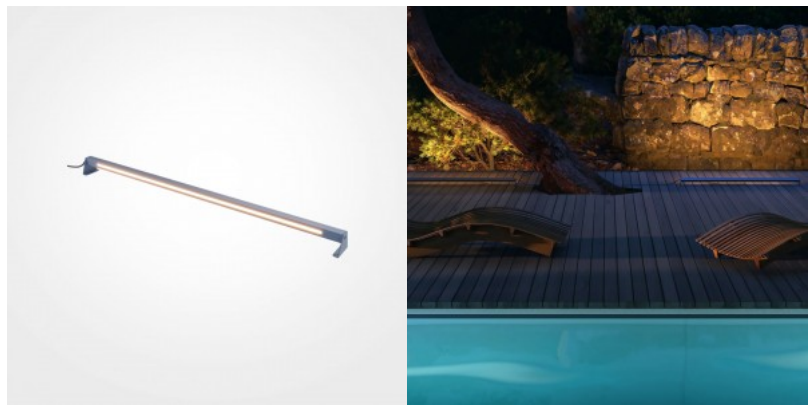

Maavalaisin Maytoni Edge harmaa 15W 1000lm 110° IP65 830

Tuotekoodi 19776

Brändi Maytoni
Teho 15W
Valovirta 1000luumena
Valaistusteho lm79 67W
Väriämpötila lämmin valkoinen 3000K
Linssin kulma 110
Cri 80
Kotelointiluokka IP65
Korkeus 59.0mm
Leveys 65.0mm
Pituus 1000.0mm
Paino 800g
Paketin paino 940g
Rungon väri harmaa
Rungon materiaali alumiini
Käyttölämpötila -40...+50°C