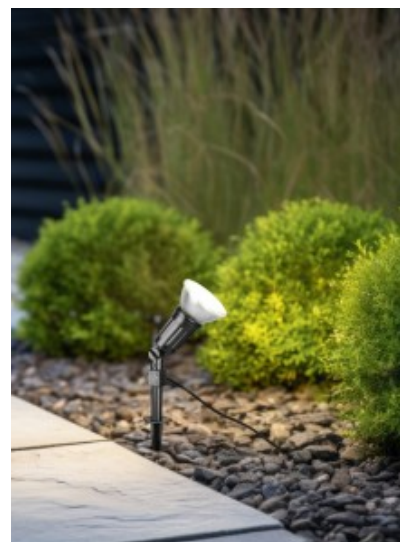

Maavalaisin Trio Lighting Caceres antrasiitti pyöreä E27 IP44

Tuotekoodi 20705

Brändi [Trio Lighting](#)
Kanta E27
Kotelointiluokka IP44
Korkeus 51.0mm
Halkaisija 12.5mm
Rungon väri antrasiitti
Rungon materiaali alumiini
Muoto pyöreä