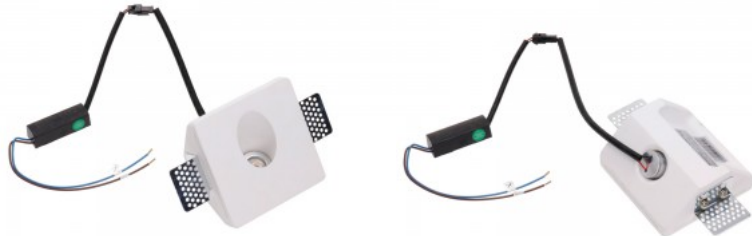

LED-seinävalaisin Art of Light MARCO valkoinen neliö 230V 1W 85lm 3000K lämmin valkoinen

Tuotekoodi 14751

Hinta 102,51+ALV

Brändi Art of Light
Syöttöjännite 230V
Teho 1W
Valovirta 85luumenia
Valaistusteho 85W
Väriämpötila (cct) lämmin valkoinen
3000K
Korkeus 42.0mm
Leveys 100.0mm
Pituus 100.0mm
Asennusaukon halkaisija 103 x
103mm
Rungon väri valkoinen
Rungon materiaali kipsi
Kiilto matto
Muoto neliö
Käyttöympäristö sisäkäyttöön
Sertifikaatit CE