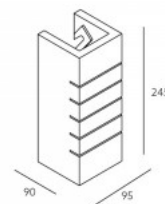

### Tuotekoodi 14746

Hinta 30,15+ALV

Brändi Art of Light  
Syöttöjännite 230V  
Teho 35W  
Kanta GU10  
Korkeus 27.0mm  
Leveys 100.0mm  
Pituus 100.0mm  
Asennusaukon halkaisija 103 x 103mm  
Rungon väri valkoinen  
Rungon materiaali kipsi  
Kiilto matto  
Muoto neliö  
Käyttöympäristö sisäkäyttöön  
Sertifikaatit CE

### Tuotekoodi 15451

Brändi Art of Light  
Syöttöjännite 230V  
Kanta E14  
Koteloiluokka IP20  
Korkeus 245.0mm  
Leveys 95.0mm  
Pituus 90.0mm  
Rungon materiaali kipsi  
Käyttöympäristö sisäkäyttöön  
Sertifikaatit CE, RohS