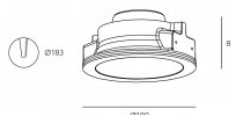

LED-allasvalo Art of Light VIMPERGA valkoinen 230V 9W 810lm 3000K lämmin valkoinen

Tuotekoodi 14741

Hinta 116,58+ALV

Vastaa 60W hehkulamppua
Brändi Art of Light
Syöttöjännite 230V
Teho 9W
Valovirta 810luumenia
Valaistusteho 90W
Väriämpötila (cct) lämmin valkoinen 3000K
Korkeus 85.0mm
Halkaisija 180.0mm
Asennusaukon halkaisija 183mm
Rungon väri valkoinen
Rungon materiaali kipsi
Kiilto matto
Käyttöympäristö sisäkäyttöön
Sertifikaatit ce