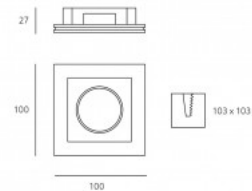

LED-allasvalo Art of Light NEVE valkoinen neliö 230V 35W GU10

Tuotekoodi 14746

Hinta 30,15+ALV

Brändi Art of Light
Syöttöjännite 230V
Teho 35W
Kanta GU10
Korkeus 27.0mm
Leveys 100.0mm
Pituus 100.0mm
Asennusaukon halkaisija 103 x 103mm
Rungon väri valkoinen
Rungon materiaali kipsi
Kiilto matto
Muoto neliö
Käyttöympäristö sisäkäyttöön
Sertifikaatit CE