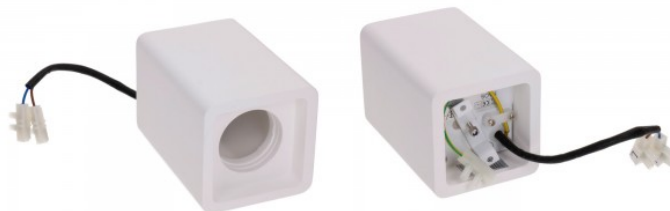

Kattovalaisin Art of Light NAOS valkoinen 230V 35W GU10

Tuotekoodi 14744

Hinta 52,26+ALV

Brändi Art of Light
Syöttöjännite 230V
Teho 35W
Kanta GU10
Korkeus 135.0mm
Leveys 90.0mm
Pituus 90.0mm
Rungon väri valkoinen
Rungon materiaali kipsi
Kiilto matto
Käyttöympäristö sisäkäyttöön
Sertifikaatit CE