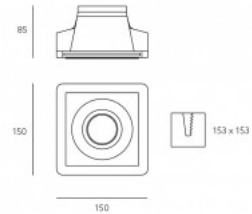

### Tuotekoodi 15451

Brändi Art of Light  
Syöttöjännite 230V  
Kanta E14  
Koteloiluokka IP20  
Korkeus 245.0mm  
Leveys 95.0mm  
Pituus 90.0mm  
Rungon materiaali kipsi  
Käyttöympäristö sisäkäyttöön  
Sertifikaatit CE, RohS

### Tuotekoodi 14748

Hinta 42,21+ALV

Brändi Art of Light  
Syöttöjännite 230V  
Teho 35W  
Kanta GU10  
Korkeus 60.0mm  
Leveys 117.0mm  
Pituus 214.0mm  
Asennusaukon halkaisija 217 x 120mm  
Rungon väri valkoinen  
Rungon materiaali kipsi  
Kiilto matto  
Käyttöympäristö sisäkäyttöön  
Sertifikaatit CE

### Tuotekoodi 14741

Hinta 116,58+ALV

Vastaa 60W hehkulamppua  
Brändi Art of Light  
Syöttöjännite 230V  
Teho 9W  
Valovirta 810luumenia  
Valaistusteho 90W  
Väriämpötila (cct) lämmin valkoinen 3000K  
Korkeus 85.0mm  
Halkaisija 180.0mm  
Asennusaukon halkaisija 183mm  
Rungon väri valkoinen  
Rungon materiaali kipsi  
Kiilto matto  
Käyttöympäristö sisäkäyttöön  
Sertifikaatit ce

### Tuotekoodi 14743

Hinta 40,20+ALV

Syöttöjännite 230V  
Teho 35W  
Kanta GU10  
Korkeus 85.0mm  
Leveys 150.0mm  
Pituus 150.0mm  
Asennusaukon halkaisija 153 x 153mm  
Rungon väri valkoinen  
Rungon materiaali kipsi  
Kiilto matto  
Muoto neliö  
Käyttöympäristö sisäkäyttöön  
Sertifikaatit CE