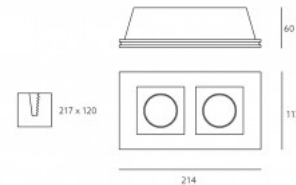

LED-allasvalo Art of Light TORSO valkoinen 230V 35W GU10

Tuotekoodi 14748

Hinta 42,21+ALV

Brändi Art of Light
Syöttöjännite 230V
Teho 35W
Kanta GU10
Korkeus 60.0mm
Leveys 117.0mm
Pituus 214.0mm
Asennusaukon halkaisija 217 x 120mm
Rungon väri valkoinen
Rungon materiaali kipsi
Kiilto matto
Käyttöympäristö sisäkäyttöön
Sertifikaatit CE