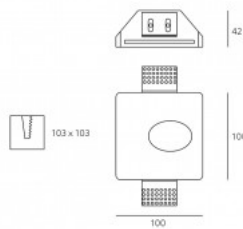

LED-seinävalaisin Art of Light MARCO valkoinen neliö 230V 1W 85lm 3000K lämmin valkoinen

Tuotekoodi 14751

Hinta 102,51+ALV

Brändi Art of Light
Syöttöjännite 230V
Teho 1W
Valovirta 85luumenia
Valaistusteho 85W
Väriämpötila (cct) lämmin valkoinen
3000K
Korkeus 42.0mm
Leveys 100.0mm
Pituus 100.0mm
Asennusaukon halkaisija 103 x
103mm
Rungon väri valkoinen
Rungon materiaali kipsi
Kiilto matto
Muoto neliö
Käyttöympäristö sisäkäyttöön
Sertifikaatit CE