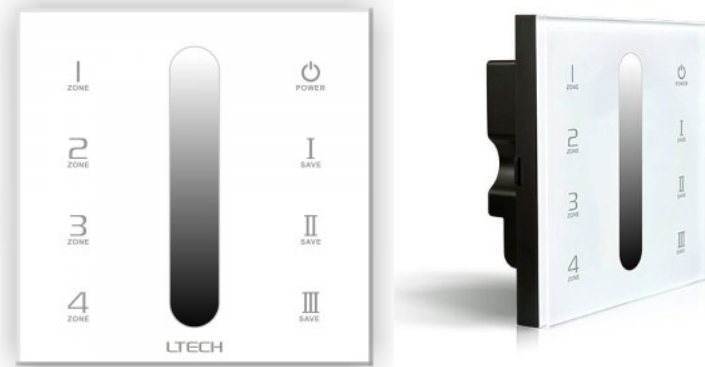

Ohjauspaneeli LTECH DX5 4 tsooni, 2.4GHz + DMX512 valkoinen 230V

Tuotekoodi 13789

Brändi LTECH
Syöttöjännite 230V
Korkeus 36.0mm
Leveys 86.0mm
Pituus 86.0mm
Paino 225 g
Rungon väri valkoinen
Käyttölämpötila -20°C~60°C
Sertifikaatit CE, RoHS