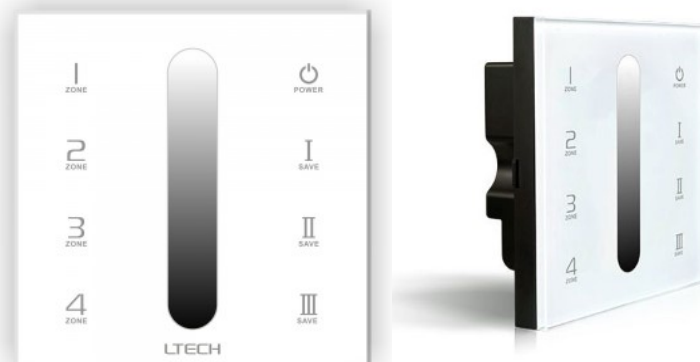

Ohjauspaneeli LTECH DX5 4 tsooni, 2.4GHz + DMX512 valkoinen 230V

Tuotekoodi 13789

Brändi LTECH
Syöttöjännite 230V
Korkeus 36.0mm
Leveys 86.0mm
Pituus 86.0mm
Paino 225 g
Rungon väri valkoinen
Käyttölämpötila -20°C~60°C
Sertifikaatit CE, RoHS