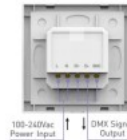

LTECH

Terminals: