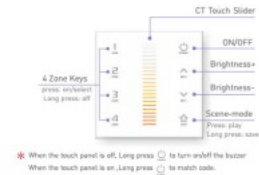

Key Functions:

LTECH

Terminals:

Ohjauspaneeli LTECH EX61 230V IP20

Tuotekoodi 15118

Brändi LTECH
Syöttöjännite 230V
Kotelointiluokka IP20
Korkeus 50.0mm
Leveys 86.0mm
Pituus 86.0mm
Paino 235 g
Paketissa 1kpl
Käyttölämpötila 20°C~55°C°C
Sertifikaatit CE, RoHS