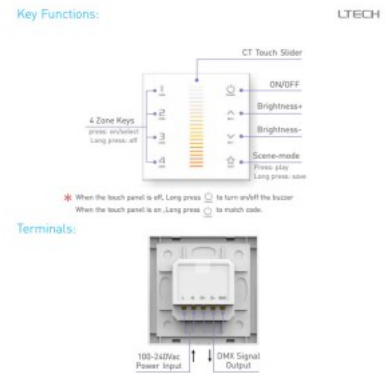

Ohjauspaneeli LTECH EX6 230V IP20

Tuotekoodi 15115

Brändi LTECH
Syöttöjännite 230V
Kotelointiluokka IP20
Korkeus 37.0mm
Leveys 86.0mm
Pituus 86.0mm
Paino 240 g
Käyttölämpötila -30 ~ 55°C°C
Sertifikaatit CE