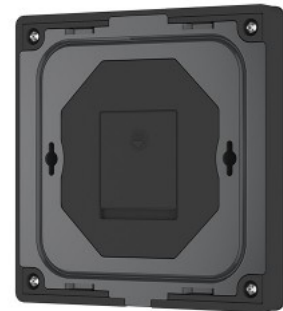

Ohjauspaneeli SKYDANCE TW4 RGB/RGBW 1 zone battery power musta IP20 RF

Tuotekoodi 16636 RF dimmable

Brändi [SKYDANCE](#)
Himmennettävä RF
Kotelointiluokka IP20
Korkeus 9.5mm
Leveys 86.0mm
Pituus 86.0mm
Paketin paino 137 g
Rungon väri musta
Käyttöympäristö sisäkäyttöön
Käyttölämpötila -30~55°C
Akku CR2032
Sertifikaatit CE
Takuu 5 vuotta