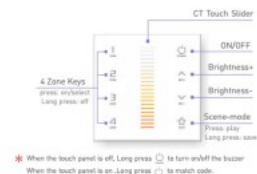

Key Functions: