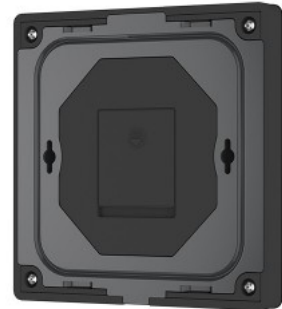

Ohjauspaneeli SKYDANCE TW1 1 zone battery power musta IP20 RF

Tuotekoodi 16638 RF dimmable

Brändi [SKYDANCE](#)
Himmennettävä RF
Kotelointiluokka IP20
Korkeus 9.5mm
Leveys 86.0mm
Pituus 86.0mm
Paketin paino 137 g
Rungon väri musta
Käyttöympäristö sisäkäyttöön
Käyttölämpötila -30~55°C
Akku CR2032
Sertifikaatit CE
Takuu 5 vuotta