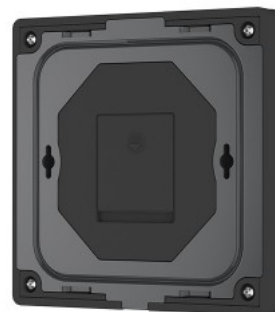

Paketin paino 137 g

Rungon väri musta

Käyttöympäristö sisäkäyttöön

Käyttölämpötila -30~55°C

Akku CR2032

Sertifikaatit CE

Takuu 5 vuotta

Yksialueinen 2,4 GHz seinäpaneeli.
Toimii paristovirralla. Paristoja ei sisälly tuotepakkaukseen.