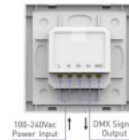

Ohjauspaneeli LTECH EX6 230V IP20

Tuotekoodi 15115

Brändi LTECH
Syöttöjännite 230V
Kotelointiluokka IP20
Korkeus 37.0mm
Leveys 86.0mm
Pituus 86.0mm
Paino 240 g
Käyttölämpötila -30 ~ 55°C°C
Sertifikaatit CE

Key Functions:

Terminals:

Ohjauspaneeli LTECH EX61 230V IP20

Tuotekoodi 15118

Brändi LTECH
Syöttöjännite 230V
Kotelointiluokka IP20
Korkeus 50.0mm
Leveys 86.0mm
Pituus 86.0mm
Paino 235 g
Paketissa 1kpl
Käyttölämpötila 20°C~55°C°C
Sertifikaatit CE, RoHS

Ohjauspaneeli LTECH EX7S RGB Touch Panel 4 zones 230V IP20

Tuotekoodi 15116

Brändi LTECH
Syöttöjännite 230V
Kotelointiluokka IP20
Korkeus 36.0mm
Leveys 86.0mm
Pituus 86.0mm
Paino 225 g
Käyttölämpötila -20 ~ 55°C
Sertifikaatit CE, RoHS