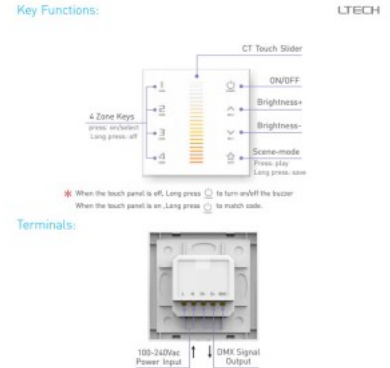

Ohjauspaneeli LTECH EX6 230V IP20

Tuotekoodi 15115

Brändi LTECH
Syöttöjännite 230V
Kotelointiluokka IP20
Korkeus 37.0mm
Leveys 86.0mm
Pituus 86.0mm
Paino 240g
Käyttölämpötila -30 ~ 55°C°C
Sertifikaatit CE