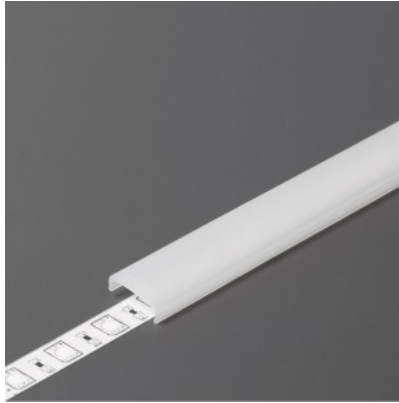

Alumiiniprofilin peite TOPMET C click 1m 70%

Tuotekoodi 18102

Brändi [TOPMET](#)
Pituus 1000.0mm
Käyttölämpötila -15 ~ 85°C

Kansi alumiiniprofilille. Kansi on valmistettu korkealaatuisesta muovista, joka takaa tasaisen valon jakautumisen ja vähentää häikäisyä. Valaise maailmasi LED-talon ammattilaisten avulla - [katso projektiportfoliomme täältä!](#)