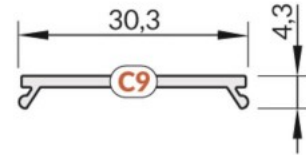

Alumiiniprofilin peite TOPMET C9 click milky 70% 4m

Tuotekoodi 18489

Brändi [TOPMET](#)
Pituus 4000.0mm
Rungon materiaali muovi

Kansi alumiiniprofilille. Kansi on valmistettu korkealaatuisesta muovista, joka takaa tasaisen valon jakautumisen ja vähentää häikäisyä. Valaise maailmasi LED-talon ammattilaisten avulla - [katso projektiportfoliomme täältä!](#)