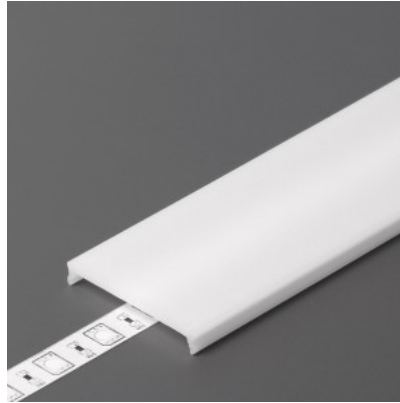

Alumiiniprofilin peite TOPMET C9 click milky 70% 4m

Tuotekoodi 18489

Brändi [TOPMET](#)
Pituus 4000.0mm
Rungon materiaali muovi

Kansi alumiiniprofilille. Kansi on valmistettu korkealaatuisesta muovista, joka takaa tasaisen valon jakautumisen ja vähentää häikäisyä. Valaise maailmasi LED-talon ammattilaisten avulla - [katso projektiportfoliomme täältä!](#)