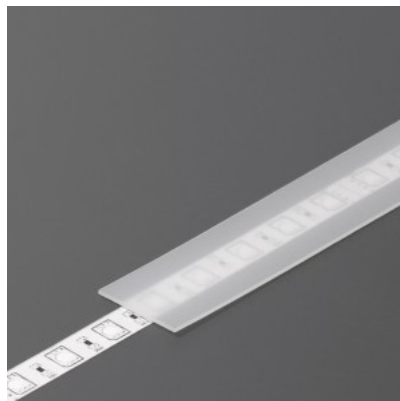

Alumiiniprofilin peite TOPMET E, 3m, jäädytetty 90%

Tuotekoodi 20854

Brändi [TOPMET](#)
Pituus 3000.0mm
Rungon materiaali muovi
Käyttölämpötila -15 ~ 85°C