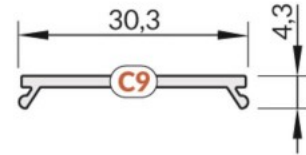

Alumiiniprofilin peite TOPMET C9 click milky 70% 1m

Tuotekoodi 18498

Brändi [TOPMET](#)
Pituus 1000.0mm
Rungon materiaali muovi

Kansi alumiiniprofilille. Kansi on valmistettu korkealaatuisesta muovista, joka takaa tasaisen valon jakautumisen ja vähentää häikäisyä. Valaise maailmasi LED-talon ammattilaisten avulla - [katso projektiportfoliomme täältä!](#)