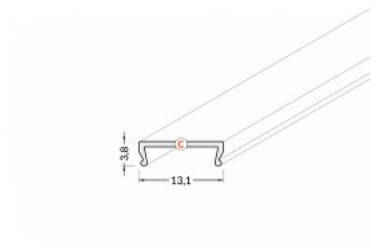

Alumiiniprofilin peite TOPMET C, 2m, PMMA 95% läpinäkyvä

Tuotekoodi 15841

Brändi [TOPMET](#)
Korkeus 3.8mm
Leveys 13.1mm
Pituus 2000.0mm
Rungon väri läpinäkyvä
Käyttöympäristö sisäkäyttöön
Käyttölämpötila -25 ~ 120°C

Kansi alumiiniprofilille. Kansi on valmistettu korkealaatuisesta muovista, joka takaa tasaisen valon jakautumisen ja vähentää häikäisyä. Valaise maailmasi LED-talon ammattilaisten avulla - [katso projektiportfoliomme täältä!](#)