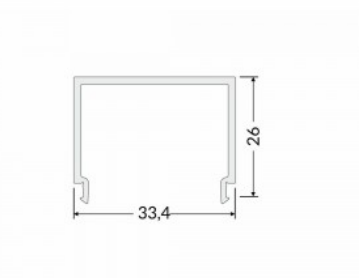

Alumiiniprofilin peite TOPMET E9, milky, 70%, 2m

Tuotekoodi 16398

Brändi [TOPMET](#)
Korkeus 26.0mm
Leveys 33.4mm
Pituus 2000.0mm
Rungon materiaali muovi
Käyttölämpötila -20 ~ 70°C

Kansi alumiiniprofilille. Kansi on valmistettu korkealaatuisesta muovista, joka takaa tasaisen valon jakautumisen ja vähentää häikäisyä. Valaise maailmasi LED-talon ammattilaisten avulla - [katso projektiportfoliomme täältä!](#)