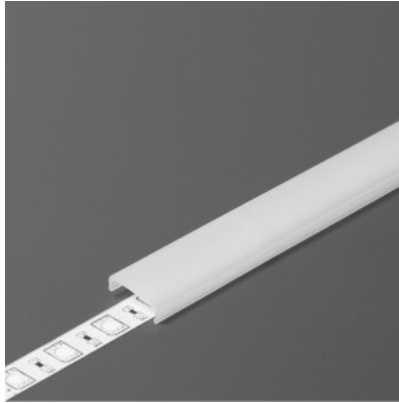

Alumiiniprofilin peite TOPMET C click 1m maitomainen 70%

Tuotekoodi 18102

Brändi [TOPMET](#)
Pituus 1000.0mm
Käyttölämpötila -15 ~ 85°C

Kansi alumiiniprofilille. Kansi on valmistettu korkealaatuisesta muovista, joka takaa tasaisen valon jakautumisen ja vähentää häikäisyä. Valaise maailmasi LED-talon ammattilaisten avulla - [katso projektiportfoliomme täältä!](#)