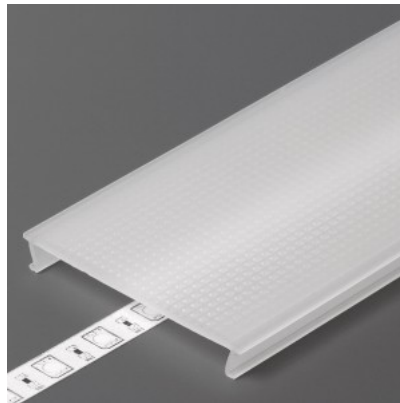

Alumiiniprofilin peite TOPMET C10, milky, 75%, 2m

Tuotekoodi 17089

Brändi [TOPMET](#)
Korkeus 7.6mm
Leveys 50.0mm
Pituus 2000.0mm
Rungon materiaali muovi
Käyttöympäristö sisäkäyttöön