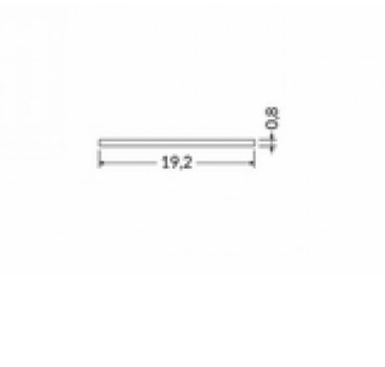

Alumiiniprofilin peite TOPMET E, 3m, jäädytetty 90%

Tuotekoodi 20854

Brändi [TOPMET](#)
Pituus 3000.0mm
Käyttölämpötila -15 ~ 85°C

Alumiiniprofilin peite TOPMET E7 click 2m

Tuotekoodi 20716

Brändi [TOPMET](#)
Pituus 2000.0mm
Rungon materiaali muovi