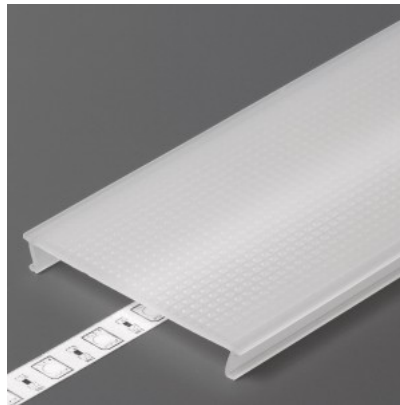

Alumiiniprofilin peite TOPMET C10, milky, 75%, 2m

Tuotekoodi 17089

Brändi [TOPMET](#)
Korkeus 7.6mm
Leveys 50.0mm
Pituus 2000.0mm

Kansi alumiiniprofilille. Kansi on valmistettu korkealaatuisesta muovista, joka takaa tasaisen valon jakautumisen ja vähentää häikäisyä. Valaise maailmasi LED-talon ammattilaisten avulla - [katso projektiportfoliomme täältä!](#)