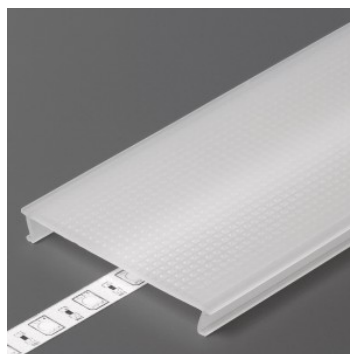

Alumiiniprofilin peite TOPMET C10, milky, 75%, 2m

Tuotekoodi 17089

Brändi [TOPMET](#)
Korkeus 7.6mm
Leveys 50.0mm
Pituus 2000.0mm

Kansi alumiiniprofilille. Kansi on valmistettu korkealaatuisesta muovista, joka takaa tasaisen valon jakautumisen ja vähentää häikäisyä. Valaise maailmasi LED-talon ammattilaisten avulla - [katso projektiportfoliomme täältä!](#)