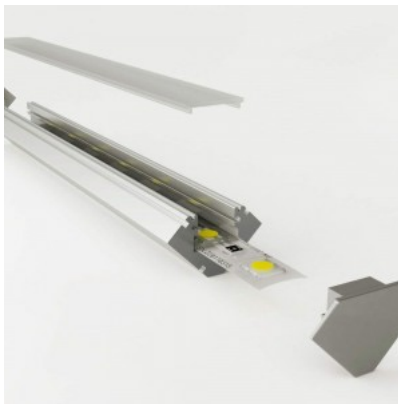

Alumiiniprofilin peite LUZ NEGRA Sofia XL, 6m maitomainen

Tuotekoodi 15502

Brändi [LUZ NEGRA](#)

Korkeus 22.5mm

Leveys 22.5mm

Pituus 6000.0mm

Kansi alumiiniprofilille. Kansi on valmistettu korkealaatuisesta muovista, joka takaa tasaisen valon jakautumisen ja vähentää häikäisyä. Valaise maailmasi LED-talon ammattilaisten avulla - [katso projektiportfoliomme täältä!](#)