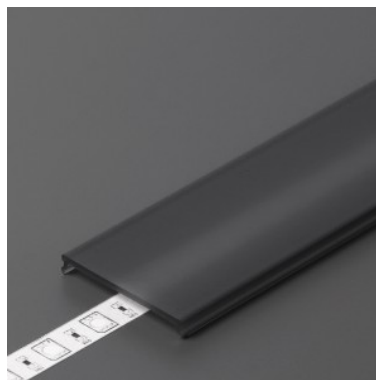

Kansi alumiiniprofilille. Kansi on valmistettu korkealaatuisesta muovista, joka takaa tasaisen valon jakautumisen ja vähentää häikäisyä. Valaise maailmasi LED-talon ammattilaisten avulla - [katso projektiportfoliomme täältä!](#)