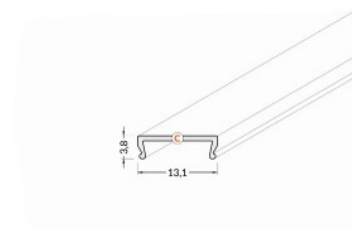

Alumiiniprofilin peite TOPMET C click, 2m, must, 40% PMMA

Tuotekoodi 16666

Brändi [TOPMET](#)
Korkeus 3.8mm
Leveys 13.1mm
Pituus 2000.0mm
Käyttölämpötila -20 ~ 70°C

Kansi alumiiniprofilille. Kansi on valmistettu korkealaatuisesta muovista, joka takaa tasaisen valon jakautumisen ja vähentää häikäisyä. Valaise maailmasi LED-talon ammattilaisten avulla - [katso projektiportfoliomme täältä!](#)