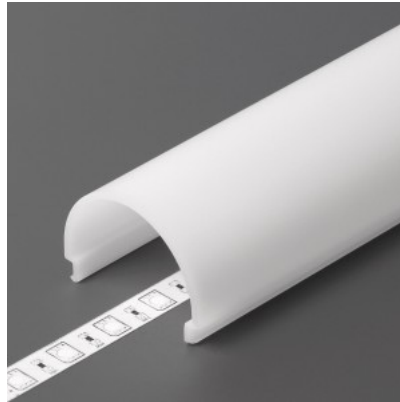

Alumiiniprofilin peite TOPMET D9 click 2m 70%

Tuotekoodi 19379

Brändi [TOPMET](#)
Pituus 2000.0mm
Rungon materiaali muovi