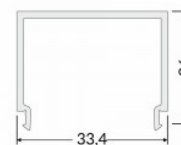

Alumiiniprofilin peite TOPMET E9, milky, 70%, 2m

Tuotekoodi 16398

Brändi [TOPMET](#)
Korkeus 26.0mm
Leveys 33.4mm
Pituus 2000.0mm
Rungon materiaali muovi
Käyttölämpötila -20 ~ 70°C

Kansi alumiiniprofilille. Kansi on valmistettu korkealaatuisesta muovista, joka takaa tasaisen valon jakautumisen ja vähentää häikäisyä. Valaise maailmasi LED-talon ammattilaisten avulla - [katso projektiportfoliomme täältä!](#)