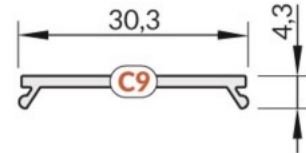

Alumiiniprofilin peite TOPMET C9 click milky 70% 1m

Tuotekoodi 18498

Brändi [TOPMET](#)
Pituus 1000.0mm
Rungon materiaali muovi

Kansi alumiiniprofilille. Kansi on valmistettu korkealaatuisesta muovista, joka takaa tasaisen valon jakautumisen ja vähentää häikäisyä. Valaise maailmasi LED-talon ammattilaisten avulla - [katso projektiportfoliomme täältä!](#)