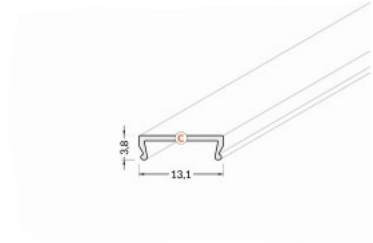

Alumiiniprofilin peite TOPMET C, 2m, opal, 70% PMMA

Tuotekoodi 16040

Brändi [TOPMET](#)
Korkeus 3.8mm
Leveys 13.1mm
Pituus 2000.0mm
Käyttölämpötila -20 ~ 70°C

Kansi alumiiniprofilille. Kansi on valmistettu korkealaatuisesta muovista, joka takaa tasaisen valon jakautumisen ja vähentää häikäisyä. Valaise maailmasi LED-talon ammattilaisten avulla - [katso projektiportfoliomme täältä!](#)