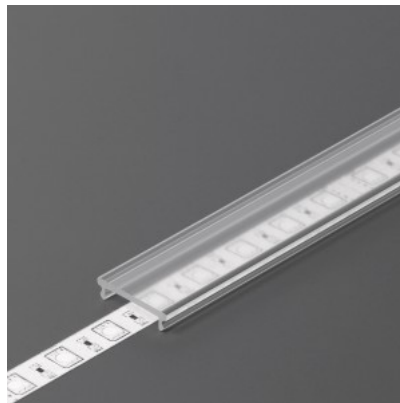

Alumiiniprofilin peite TOPMET F click transparent 95% 2m

Tuotekoodi 18435

Brändi [TOPMET](#)
Pituus 2000.0mm
Rungon materiaali muovi