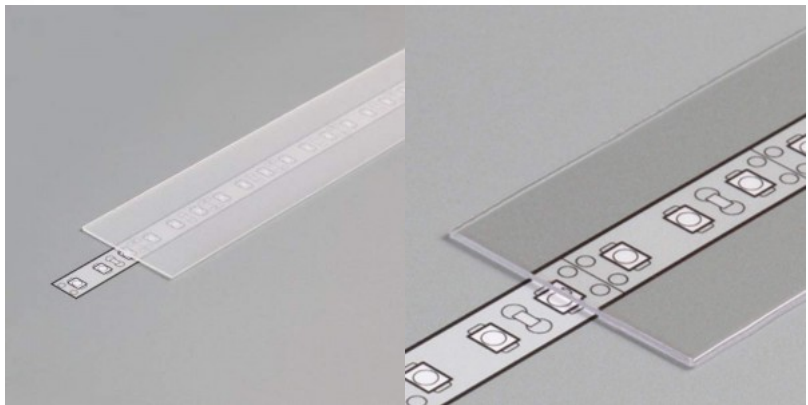

Alumiiniprofilin peite TOPMET K, 2m, opal, 60% PC

Tuotekoodi 16057

Hinta 14,17+ALV

Brändi [TOPMET](#)
Pituus 2000.0mm
Laatikossa 50kpl
Käyttölämpötila -50 ~ 100°C

Alumiiniprofilin peite TOPMET STEP10 läpinäkyvä 2m

Tuotekoodi 16039

Hinta 4,02+ALV

Brändi [TOPMET](#)
Pituus 2000.0mm