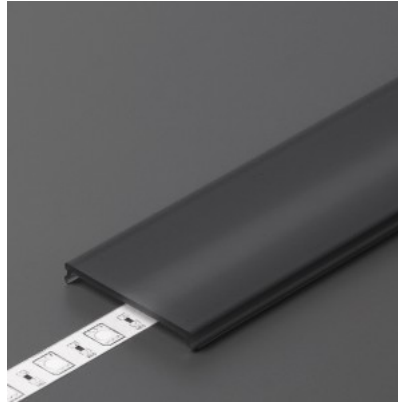

Kansi alumiiniprofilille. Kansi on valmistettu korkealaatuisesta muovista, joka takaa tasaisen valon jakautumisen ja vähentää häikäisyä. Valaise maailmasi LED-talon ammattilaisten avulla - [katso projektiportfoliomme täältä!](#)