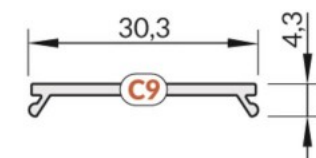

### Tuotekoodi 16451

Hinta 8,31+ALV

Brändi [TOPMET](#)

Korkeus 4.3mm

Leveys 30.3mm

Pituus 2000.0mm

Käyttölämpötila -40 ~ 90°C