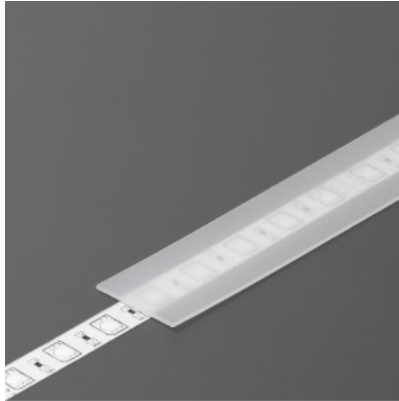

Kansi alumiiniprofilille. Kansi on valmistettu korkealaatuisesta muovista, joka takaa tasaisen valon jakautumisen ja vähentää häikäisyä. Valaise maailmasi LED-talon ammattilaisten avulla - [katso projektiportfoliomme täältä!](#)