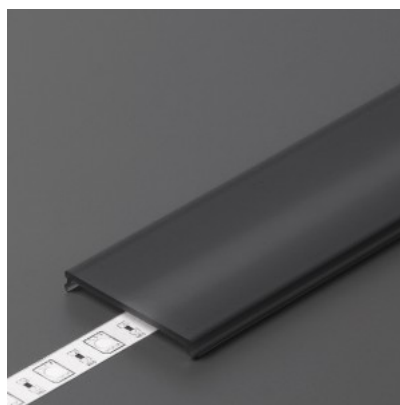

### Tuotekoodi 16451

Hinta 8,31+ALV

Brändi [TOPMET](#)

Korkeus 4.3mm

Leveys 30.3mm

Pituus 2000.0mm

Käyttölämpötila -40 ~ 90°C