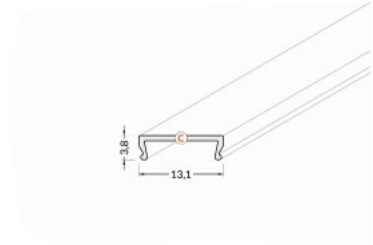

Tuotekoodi 16040

Brändi [TOPMET](#)
Korkeus 3.8mm
Leveys 13.1mm
Pituus 2000.0mm
Käyttölämpötila -20 ~ 70°C

Kansi alumiiniprofilille. Kansi on valmistettu korkealaatuisesta muovista, joka takaa tasaisen valon jakautumisen ja vähentää häikäisyä. Valaise maailmasi LED-talon ammattilaisten avulla - [katso projektiportfoliomme täältä!](#)