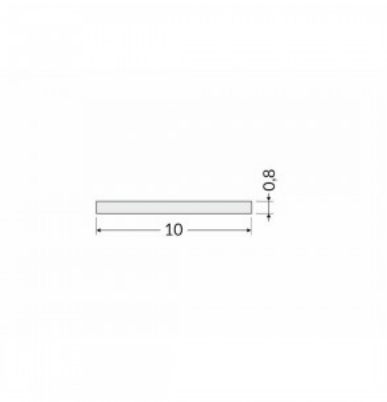

Alumiiniprofilin peite TOPMET A, 2m, läpinäkyvä

Tuotekoodi 23130

Brändi [TOPMET](#)
Korkeus 0.8mm
Leveys 10.0mm
Pituus 2000.0mm
Rungon väri läpinäkyvä
Rungon materiaali muovi
Käyttölämpötila -15 ~ 85°C