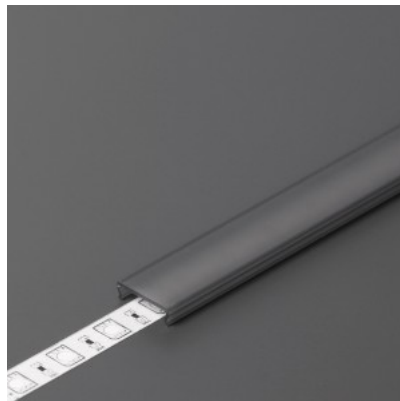

Alumiiniprofilin peite TOPMET C click 1m must 40% musta

Tuotekoodi 21033

Brändi [TOPMET](#)
Pituus 1000.0mm
Rungon väri musta
Rungon materiaali muovi