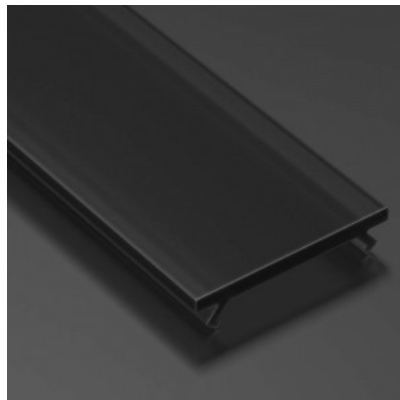

Alumiiniprofilin peite LUMINES PMMA SLIM X,MICO 2m, black 24%

Tuotekoodi 16370

Brändi [LUMINES](#)
Pituus 2020.0mm

Kansi alumiiniprofilille. Kansi on valmistettu korkealaatuisesta muovista, joka takaa tasaisen valon jakautumisen ja vähentää häikäisyä. Valaise maailmasi LED-talon ammattilaisten avulla - [katso projektiportfoliomme täältä!](#)