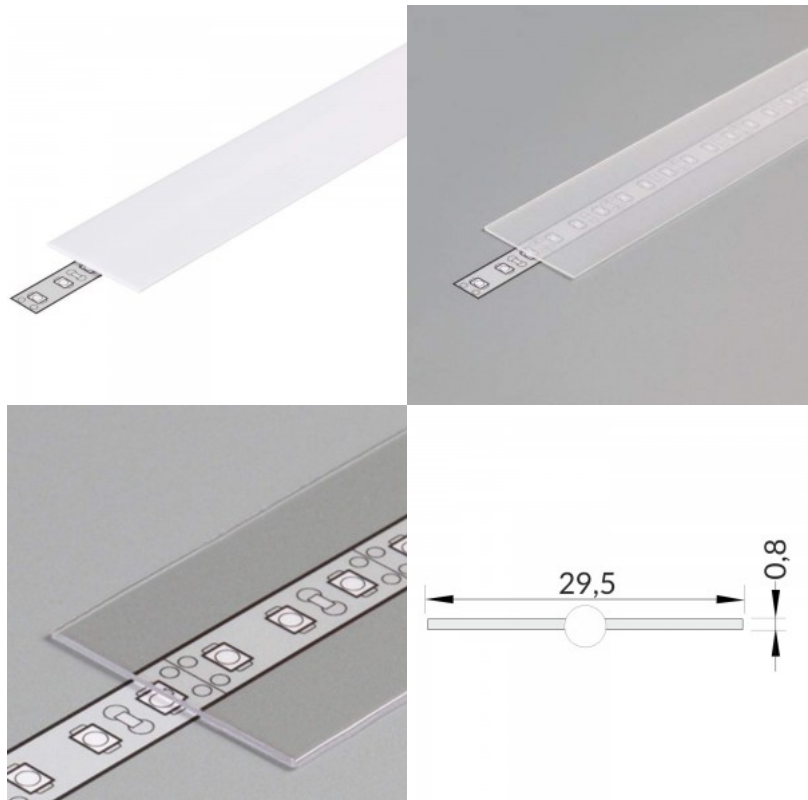

Alumiiniprofilin peite TOPMET G 2m himmeä 90%

Tuotekoodi 16032

Brändi [TOPMET](#)
Rungon materiaali muovi
Käyttölämpötila -15 ~ 85°C

Kansi alumiiniprofilille. Kansi on valmistettu korkealaatuisesta muovista, joka takaa tasaisen valon jakautumisen ja vähentää häikäisyä. Valaise maailmasi LED-talon ammattilaisten avulla - [katso projektiportfoliomme täältä!](#)