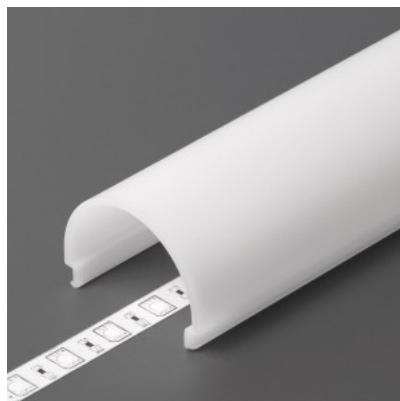

Alumiiniprofilin peite TOPMET D9 click 2m

Tuotekoodi 19379

Brändi [TOPMET](#)
Pituus 2000.0mm