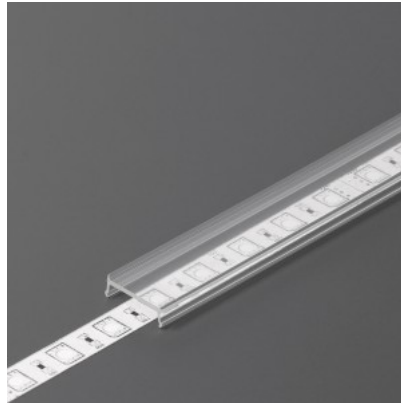

Alumiiniprofilin peite TOPMET C3 click transparent 95% 2m läpinäkyvä

Tuotekoodi 18453

Brändi [TOPMET](#)
Pituus 2000.0mm
Rungon väri läpinäkyvä
Rungon materiaali muovi
Käyttöympäristö sisäkäyttöön