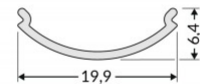

Alumiiniprofilin peite TOPMET D1 click milky 40% 2m valkoinen

Tuotekoodi 19717

Brändi [TOPMET](#)
Pituus 2000.0mm
Rungon väri valkoinen
Rungon materiaali muovi

Kansi alumiiniprofilille. Kansi on valmistettu korkealaatuisesta muovista, joka takaa tasaisen valon jakautumisen ja vähentää häikäisyä. Valaise maailmasi LED-talon ammattilaisten avulla - [katso projektiportfoliomme täältä!](#)