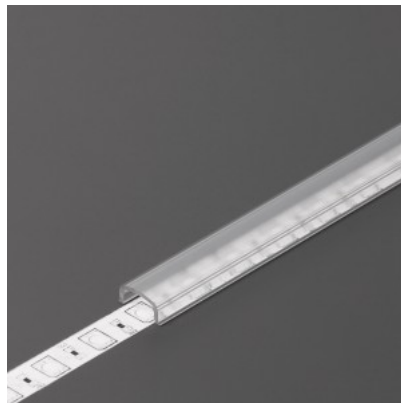

Alumiiniprofilin peite TOPMET I click frosted 90% 2m

Tuotekoodi 18437

Brändi [TOPMET](#)
Pituus 2000.0mm
Rungon materiaali muovi