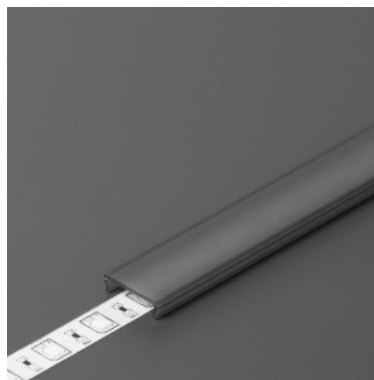

Alumiiniprofilin peite TOPMET C click, 2m, must, 40% PMMA

Tuotekoodi 16666

Brändi [TOPMET](#)
Korkeus 3.8mm
Leveys 13.1mm
Pituus 2000.0mm
Käyttölämpötila -20 ~ 70°C

Kansi alumiiniprofilille. Kansi on valmistettu korkealaatuisesta muovista, joka takaa tasaisen valon jakautumisen ja vähentää häikäisyä. Valaise maailmasi LED-talon ammattilaisten avulla - [katso projektiportfoliomme täältä!](#)