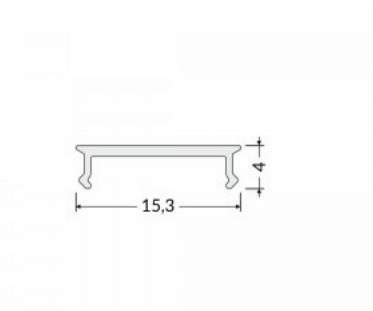

### Tuotekoodi 16378

Hinta 3,66+ALV

Brändi [TOPMET](#)

Korkeus 4.0mm

Leveys 15.3mm

Pituus 2000.0mm

Käyttölämpötila -40 ~ 90°C