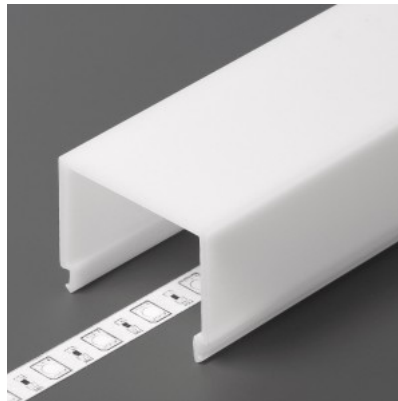

Alumiiniprofilin peite TOPMET E9, milky, 70%, 2m

Tuotekoodi 16398

Hinta 13,00+ALV

Brändi [TOPMET](#)

Korkeus 26.0mm

Leveys 33.4mm

Pituus 2000.0mm

Rungon materiaali muovi

Käyttölämpötila -20 ~ 70°C