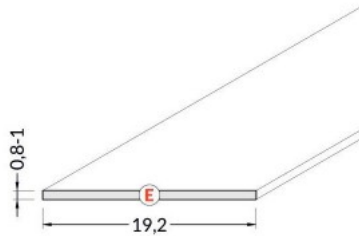

Alumiiniprofilin peite TOPMET E, 2m, maitomainen 70%

Tuotekoodi 15536

Hinta 2,13+ALV

Brändi [TOPMET](#)

Käyttölämpötila -15 ~ 85°C