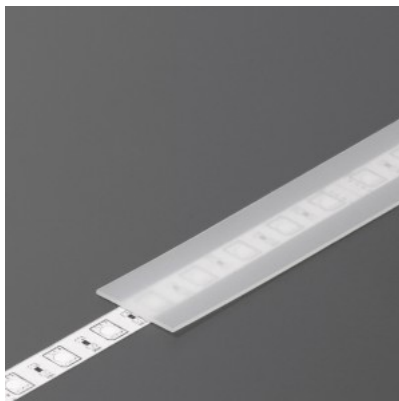

Alumiiniprofilin peite TOPMET E, 3m, jäädytetty 90%

Tuotekoodi 20854

Brändi [TOPMET](#)
Pituus 3000.0mm
Rungon materiaali muovi
Käyttölämpötila -15 ~ 85°C