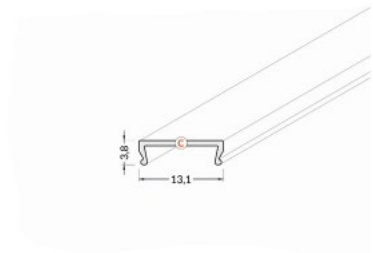

### Tuotekoodi 16666

Hinta 4,50+ALV

Brändi [TOPMET](#)

Korkeus 3.8mm

Leveys 13.1mm

Pituus 2000.0mm

Käyttölämpötila -20 ~ 70°C