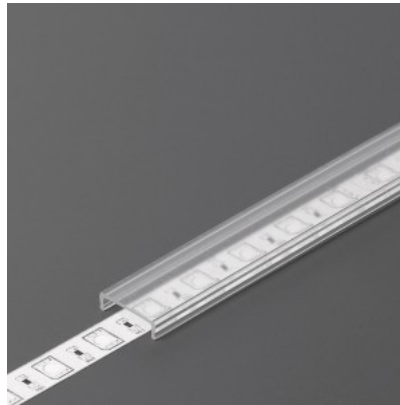

Kansi alumiiniprofilille. Kansi on valmistettu korkealaatuisesta muovista, joka takaa tasaisen valon jakautumisen ja vähentää häikäisyä. Valaise maailmasi LED-talon ammattilaisten avulla - [katso projektiportfoliomme täältä!](#)