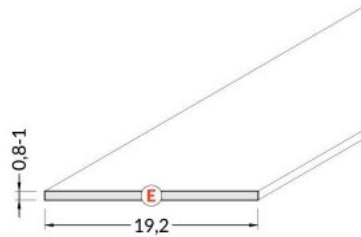

Alumiiniprofilin peite TOPMET E, 2m, maitomainen 70%

Tuotekoodi 15536

Brändi [TOPMET](#)
Käyttölämpötila -15 ~ 85°C

Kansi alumiiniprofilille. Kansi on valmistettu korkealaatuisesta muovista, joka takaa tasaisen valon jakautumisen ja vähentää häikäisyä. Valaise maailmasi LED-talon ammattilaisten avulla - [katso projektiportfoliomme täältä!](#)