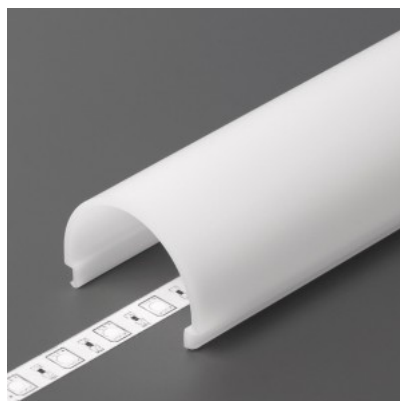

Alumiiniprofilin peite TOPMET D9 click 2m

Tuotekoodi 19379

Brändi [TOPMET](#)
Pituus 2000.0mm

Alumiiniprofilin peite TOPMET D9 click 3 m

Tuotekoodi 20719

Brändi [TOPMET](#)
Pituus 3000.0mm
Rungon materiaali muovi