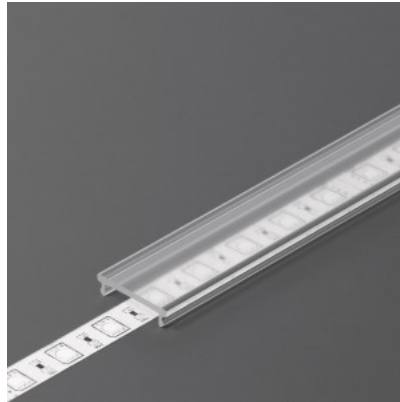

Alumiiniprofilin peite TOPMET F click

Tuotekoodi 20704

Brändi [TOPMET](#)
Pituus 20000.0mm
Rungon materiaali muovi