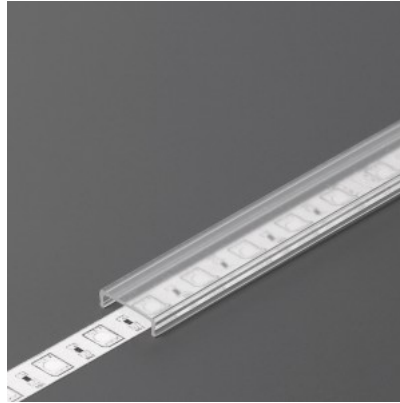

Alumiiniprofilin peite TOPMET C, 2m, PMMA 95%

Tuotekoodi 15841

Brändi [TOPMET](#)
Korkeus 3.8mm
Leveys 13.1mm
Pituus 2000.0mm
Käyttölämpötila -25 ~ 120°C

Kansi alumiiniprofilille. Kansi on valmistettu korkealaatuisesta muovista, joka takaa tasaisen valon jakautumisen ja vähentää häikäisyä. Valaise maailmasi LED-talon ammattilaisten avulla - [katso projektiportfoliomme täältä!](#)