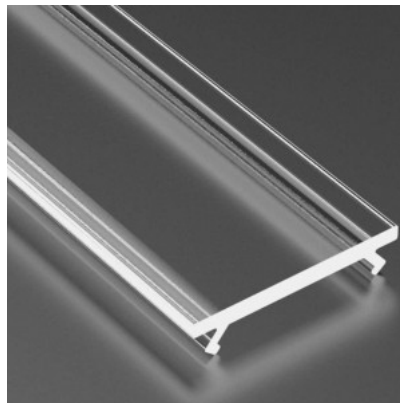

Alumiiniprofilin peite LUMINES PC 2m, kirkas 88%

Tuotekoodi 14311

Brändi [LUMINES](#)

Kansi alumiiniprofilille. Kansi on valmistettu korkealaatuisesta muovista, joka takaa tasaisen valon jakautumisen ja vähentää häikäisyä. Valaise maailmasi LED-talon ammattilaisten avulla - [katso projektiportfoliomme täältä!](#)