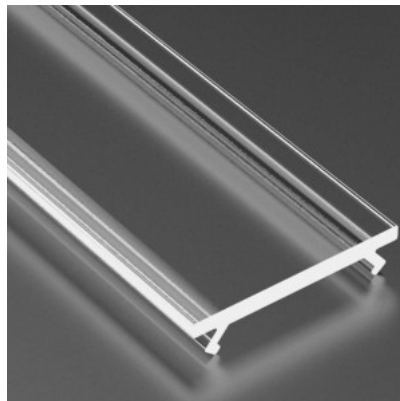

Alumiiniprofilin peite LUMINES PC 2m, kirkas 88%

Tuotekoodi 14311

Brändi [LUMINES](#)

Kansi alumiiniprofilille. Kansi on valmistettu korkealaatuisesta muovista, joka takaa tasaisen valon jakautumisen ja vähentää häikäisyä. Valaise maailmasi LED-talon ammattilaisten avulla - [katso projektiportfoliomme täältä!](#)