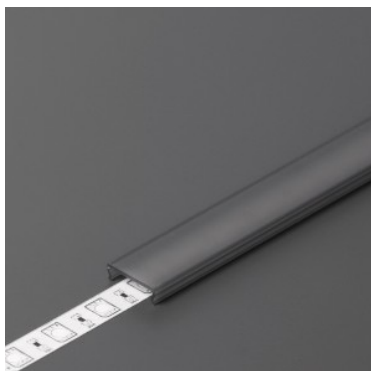

Alumiiniprofilin peite TOPMET C click 3m black 40%

Tuotekoodi 21033

Brändi [TOPMET](#)
Pituus 1000.0mm
Rungon materiaali muovi