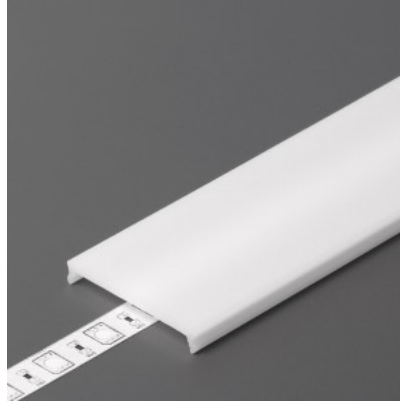

Alumiiniprofilin peite TOPMET C9, milky, 70%, 2m

Tuotekoodi 15990

Brändi [TOPMET](#)
Korkeus 4.3mm
Leveys 30.3mm
Pituus 2000.0mm
Rungon materiaali muovi
Käyttölämpötila -40 ~ 90°C

Kansi alumiiniprofilille. Kansi on valmistettu korkealaatuisesta muovista, joka takaa tasaisen valon jakautumisen ja vähentää häikäisyä. Valaise maailmasi LED-talon ammattilaisten avulla - [katso projektiportfoliomme täältä!](#)