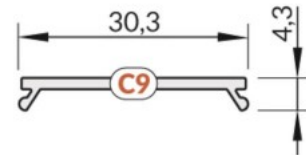

Alumiiniprofilin peite TOPMET C9 click piimjas 70% 20m

Tuotekoodi 19621

Brändi [TOPMET](#)
Pituus 20000.0mm
Rungon materiaali muovi

Kansi alumiiniprofilille. Kansi on valmistettu korkealaatuisesta muovista, joka takaa tasaisen valon jakautumisen ja vähentää häikäisyä. Valaise maailmasi LED-talon ammattilaisten avulla - [katso projektiportfoliomme täältä!](#)