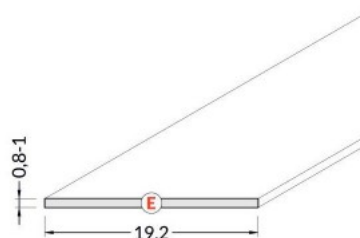

Alumiiniprofilin peite TOPMET E, 2m, jäädytetty 90%

Tuotekoodi 15400

Brändi [TOPMET](#)
Käyttölämpötila -15 ~ 85°C

Kansi alumiiniprofilille. Kansi on valmistettu korkealaatuisesta muovista, joka takaa tasaisen valon jakautumisen ja vähentää häikäisyä. Valaise maailmasi LED-talon ammattilaisten avulla - [katso projektiportfoliomme täältä!](#)