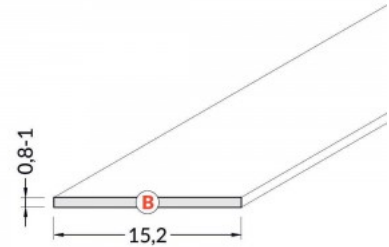

Alumiiniprofilin peite TOPMET B 2m maitomainen 60%

Tuotekoodi 15499

Brändi [TOPMET](#)
Korkeus 0.8mm
Leveys 15.2mm
Pituus 2000.0mm
Käyttölämpötila -15 ~ 85°C

Kansi alumiiniprofilille. Kansi on valmistettu korkealaatuisesta muovista, joka takaa tasaisen valon jakautumisen ja vähentää häikäisyä. Valaise maailmasi LED-talon ammattilaisten avulla - [katso projektiportfoliomme täältä!](#)