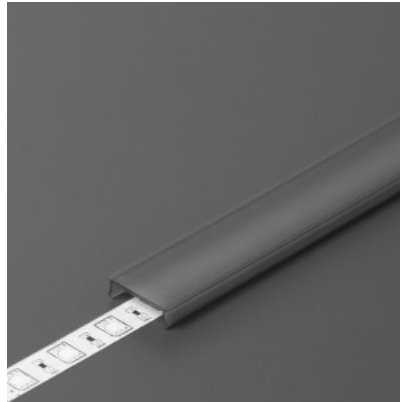

Alumiiniprofilin peite TOPMET C2 click milky 70% 4m

Tuotekoodi 19179

Brändi [TOPMET](#)
Pituus 4000.0mm
Rungon materiaali muovi

Alumiiniprofilin peite TOPMET C3 click black 40% 2m musta

Tuotekoodi 18454

Brändi [TOPMET](#)
Pituus 2000.0mm
Rungon väri musta
Rungon materiaali muovi