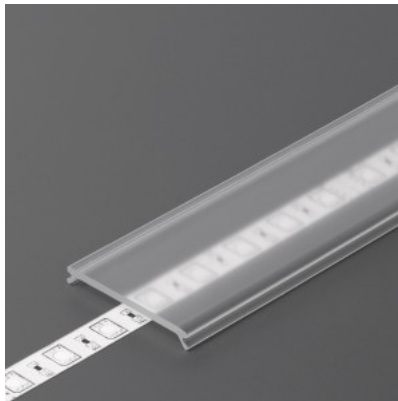

Alumiiniprofilin peite TOPMET C9 click transparent 95% 2m

Tuotekoodi 18447

Brändi [TOPMET](#)
Pituus 2000.0mm
Rungon materiaali muovi