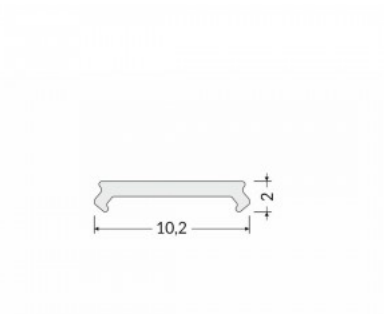

Alumiiniprofilin peite TOPMET C2 click (Slim8/Smart10) opaal

Tuotekoodi 20710

Brändi [TOPMET](#)
Pituus 1000.0mm
Rungon materiaali muovi