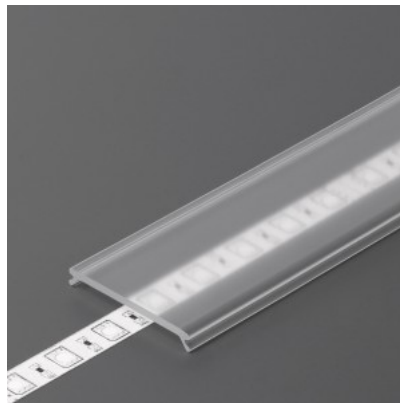

Alumiiniprofilin peite TOPMET C9 click transparent 95% 2m läpinäkyvä

Tuotekoodi 18447

Brändi [TOPMET](#)
Pituus 2000.0mm
Rungon väri läpinäkyvä
Rungon materiaali muovi
Käyttöympäristö sisäkäyttöön