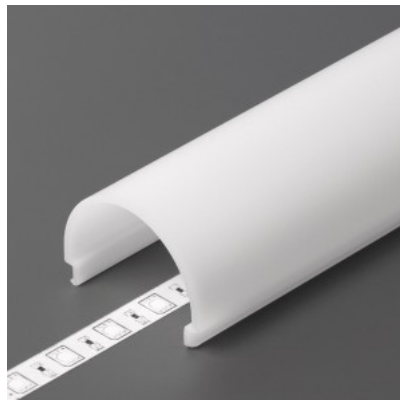

Alumiiniprofilin peite TOPMET D9 click 2m 70%

Tuotekoodi 19379

Brändi [TOPMET](#)
Pituus 2000.0mm
Rungon materiaali muovi

Alumiiniprofilin peite TOPMET D9 click 3 m

Tuotekoodi 20719

Brändi [TOPMET](#)
Pituus 3000.0mm
Rungon materiaali muovi