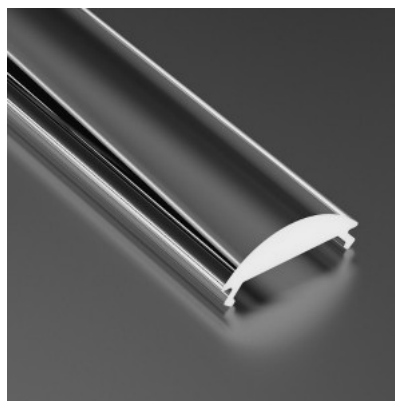

Alumiiniprofilin peite LUMINES PMMA Lens 15° (A, B, C, D, G, H, Y, Z, COSMO, RETO), 2m, kirkas 95%

Tuotekoodi 15060

Hinta 10,41+ALV

Brändi [LUMINES](#)

Pituus 2000.0mm