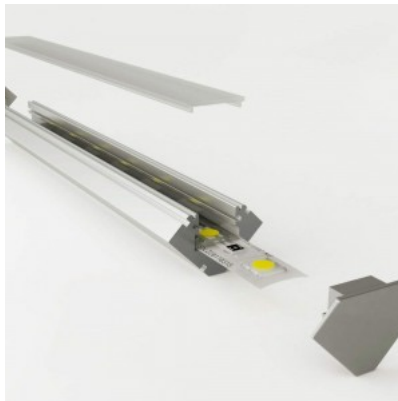

Alumiiniprofilin peite LUZ NEGRA Sofia XL, 6m maitomainen

Tuotekoodi 15502

Hinta 10,05+ALV

Brändi LUZ NEGRA
Korkeus 22.5mm
Leveys 22.5mm
Pituus 6000.0mm