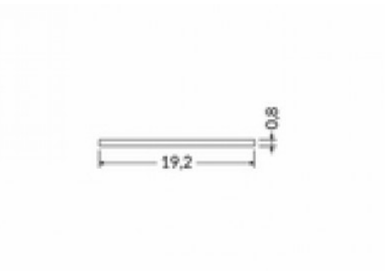

Alumiiniprofilin peite TOPMET E, 3m, jäädytetty 90%

Tuotekoodi 20854

Brändi [TOPMET](#)
Pituus 3000.0mm
Käyttölämpötila -15 ~ 85°C