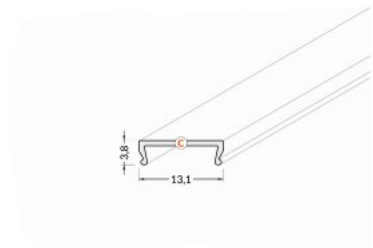

Alumiiniprofilin peite TOPMET C click 2m opal 70% PMMA

Tuotekoodi 16040

Brändi [TOPMET](#)
Korkeus 3.8mm
Leveys 13.1mm
Pituus 2000.0mm
Käyttölämpötila -20 ~ 70°C

Kansi alumiiniprofilille. Kansi on valmistettu korkealaatuisesta muovista, joka takaa tasaisen valon jakautumisen ja vähentää häikäisyä. Valaise maailmasi LED-talon ammattilaisten avulla - [katso projektiportfoliomme täältä!](#)