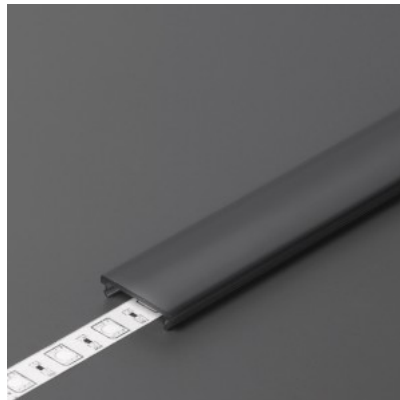

Kansi alumiiniprofiilille. Kansi on valmistettu korkealaatuisesta muovista, joka takaa tasaisen valon jakautumisen ja vähentää häikäisyä. Valaise maailmasi LED-talon ammattilaisten avulla - [katso projektiportfoliomme täältä!](#)