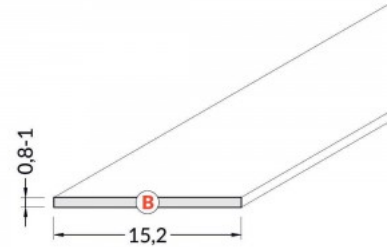

Alumiiniprofilin peite TOPMET A, 2m, opaalinvalkoinen

Tuotekoodi 18414

Brändi [TOPMET](#)
Korkeus 0.8mm
Leveys 10.0mm
Pituus 2000.0mm
Käyttölämpötila -15 ~ 85°C

Kansi alumiiniprofilille. Kansi on valmistettu korkealaatuisesta muovista, joka takaa tasaisen valon jakautumisen ja vähentää häikäisyä. Valaise maailmasi LED-talon ammattilaisten avulla - [katso projektiportfoliomme täältä!](#)