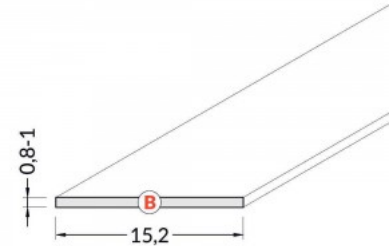

Alumiiniprofilin peite TOPMET B 1m milky 60%

Tuotekoodi 18515

Brändi [TOPMET](#)
Pituus 1000.0mm
Rungon materiaali muovi

Kansi alumiiniprofilille. Kansi on valmistettu korkealaatuisesta muovista, joka takaa tasaisen valon jakautumisen ja vähentää häikäisyä. Valaise maailmasi LED-talon ammattilaisten avulla - [katso projektiportfoliomme täältä!](#)