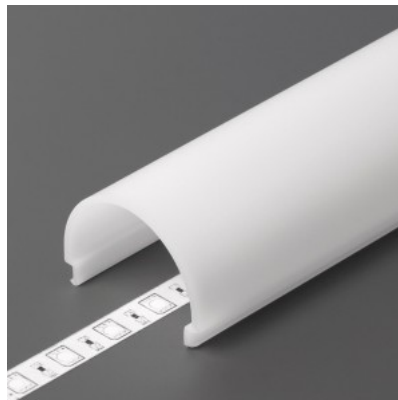

Alumiiniprofilin peite TOPMET D9 click 2m 70%

Tuotekoodi 19379

Brändi [TOPMET](#)
Pituus 2000.0mm
Rungon materiaali muovi

Alumiiniprofilin peite TOPMET D9 click 3 m

Tuotekoodi 20719

Brändi [TOPMET](#)
Pituus 3000.0mm
Rungon materiaali muovi