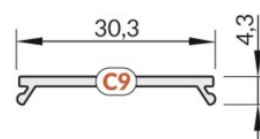

Alumiiniprofilin peite TOPMET C9 click milky 70% 1m

Tuotekoodi 18498

Brändi [TOPMET](#)
Pituus 1000.0mm
Rungon materiaali muovi

Kansi alumiiniprofilille. Kansi on valmistettu korkealaatuisesta muovista, joka takaa tasaisen valon jakautumisen ja vähentää häikäisyä. Valaise maailmasi LED-talon ammattilaisten avulla - [katso projektiportfoliomme täältä!](#)