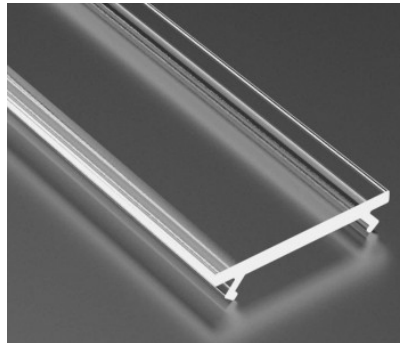

Alumiiniprofiilin peite LUMINES PMMA A B C D G H Y Z 2m, kirkas 95%

Tuotekoodi 14579

Brändi [LUMINES](#)
Pituus 2000.0mm

Kansi alumiiniprofiilille. Kansi on valmistettu korkealaatuisesta muovista, joka takaa tasaisen valon jakautumisen ja vähentää häikäisyä. Valaise maailmasi LED-talon ammattilaisten avulla - [katso projektiportfoliomme täältä!](#)