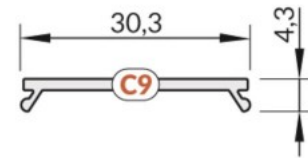

Alumiiniprofilin peite TOPMET C9, black 40%, 2m

Tuotekoodi 16451

Brändi [TOPMET](#)
Korkeus 4.3mm
Leveys 30.3mm
Pituus 2000.0mm
Käyttölämpötila -40 ~ 90°C

Kansi alumiiniprofilille. Kansi on valmistettu korkealaatuisesta muovista, joka takaa tasaisen valon jakautumisen ja vähentää häikäisyä. Valaise maailmasi LED-talon ammattilaisten avulla - [katso projektiportfoliomme täältä!](#)