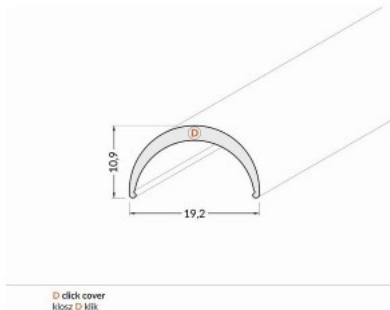

Alumiiniprofilin peite TOPMET D 2m maitomainen 70%

Tuotekoodi 16243

Brändi [TOPMET](#)
Pituus 2000.0mm
Käyttölämpötila -20 ~ 70°C

Kansi alumiiniprofilille. Kansi on valmistettu korkealaatuisesta muovista, joka takaa tasaisen valon jakautumisen ja vähentää häikäisyä. Valaise maailmasi LED-talon ammattilaisten avulla - [katso projektiportfoliomme täältä!](#)