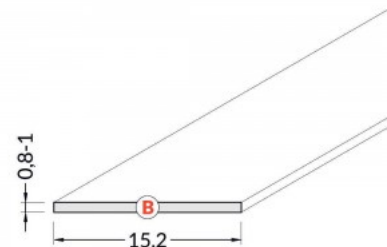

Alumiiniprofilin peite TOPMET B 1m milky 60%

Tuotekoodi 18515

Brändi [TOPMET](#)
Pituus 1000.0mm
Rungon materiaali muovi

Kansi alumiiniprofilille. Kansi on valmistettu korkealaatuisesta muovista, joka takaa tasaisen valon jakautumisen ja vähentää häikäisyä. Valaise maailmasi LED-talon ammattilaisten avulla - [katso projektiportfoliomme täältä!](#)