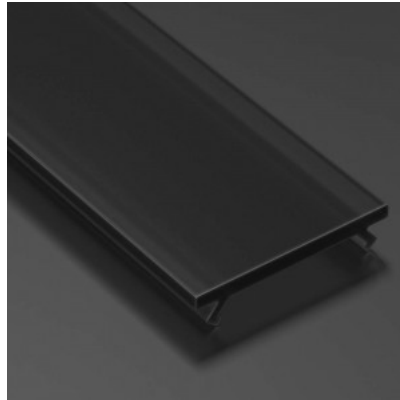

Alumiiniprofilin peite LUMINES PMMA A B C D G H Y Z 3m, jäädytetty 24% musta

Tuotekoodi 16648

Brändi [LUMINES](#)
Pituus 3000.0mm
Rungon väri musta

Kansi alumiiniprofilille. Kansi on valmistettu korkealaatuisesta muovista, joka takaa tasaisen valon jakautumisen ja vähentää häikäisyä. Valaise maailmasi LED-talon ammattilaisten avulla - [katso projektiportfoliomme täältä!](#)