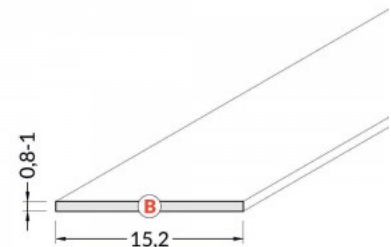

Alumiiniprofilin peite TOPMET B, 2m, jäädytetty 90%

Tuotekoodi 15111

Brändi [TOPMET](#)
Korkeus 0.8mm
Leveys 15.2mm
Pituus 2000.0mm
Käyttölämpötila -15 ~ 85°C

Kansi alumiiniprofilille. Kansi on valmistettu korkealaatuisesta muovista, joka takaa tasaisen valon jakautumisen ja vähentää häikäisyä. Valaise maailmasi LED-talon ammattilaisten avulla - [katso projektiportfoliomme täältä!](#)