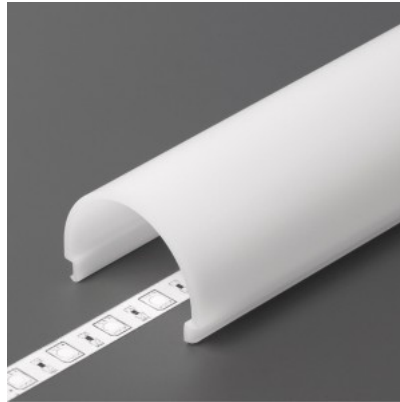

Alumiiniprofilin peite TOPMET D9 click 2m

Tuotekoodi 19379

Brändi [TOPMET](#)
Pituus 2000.0mm

Alumiiniprofilin peite TOPMET D9 click 3 m

Tuotekoodi 20719

Brändi [TOPMET](#)
Pituus 3000.0mm
Rungon materiaali muovi