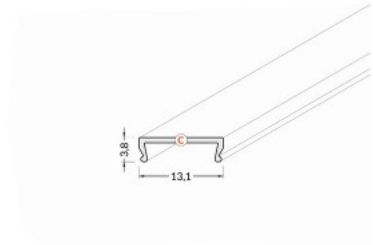

Alumiiniprofilin peite TOPMET C click, 2m, must, 40% PMMA

Tuotekoodi 16666

Brändi [TOPMET](#)
Korkeus 3.8mm
Leveys 13.1mm
Pituus 2000.0mm
Käyttölämpötila -20 ~ 70°C

Kansi alumiiniprofilille. Kansi on valmistettu korkealaatuisesta muovista, joka takaa tasaisen valon jakautumisen ja vähentää häikäisyä. Valaise maailmasi LED-talon ammattilaisten avulla - [katso projektiportfoliomme täältä!](#)