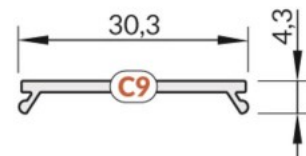

Alumiiniprofilin peite TOPMET C9, milky, 70%, 2m

Tuotekoodi 15990

Brändi [TOPMET](#)
Korkeus 4.3mm
Leveys 30.3mm
Pituus 2000.0mm
Käyttölämpötila -40 ~ 90°C

Kansi alumiiniprofilille. Kansi on valmistettu korkealaatuisesta muovista, joka takaa tasaisen valon jakautumisen ja vähentää häikäisyä. Valaise maailmasi LED-talon ammattilaisten avulla - [katso projektiportfoliomme täältä!](#)