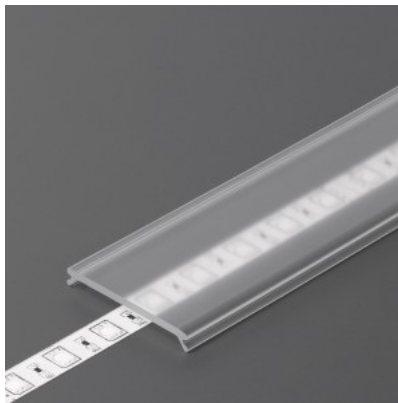

Alumiiniprofilin peite TOPMET C9 click transparent 95% 2m läpinäkyvä

Tuotekoodi 18447

Brändi [TOPMET](#)
Pituus 2000.0mm
Rungon väri läpinäkyvä
Rungon materiaali muovi
Käyttöympäristö sisäkäyttöön