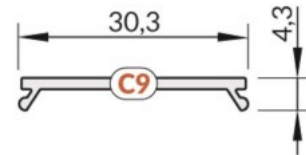

Alumiiniprofilin peite TOPMET C9 click milky 70% 3m

Tuotekoodi 18479

Brändi [TOPMET](#)
Pituus 3000.0mm
Rungon materiaali muovi

Kansi alumiiniprofilille. Kansi on valmistettu korkealaatuisesta muovista, joka takaa tasaisen valon jakautumisen ja vähentää häikäisyä. Valaise maailmasi LED-talon ammattilaisten avulla - [katso projektiportfoliomme täältä!](#)