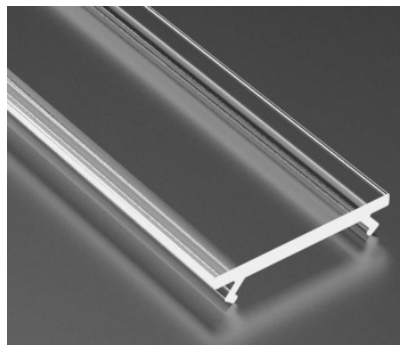

Alumiiniprofilin peite LUMINES PMMA A B C D G H Y Z 2m, kirkas 95%

Tuotekoodi 14579

Brändi [LUMINES](#)
Pituus 2000.0mm

Kansi alumiiniprofilille. Kansi on valmistettu korkealaatuisesta muovista, joka takaa tasaisen valon jakautumisen ja vähentää häikäisyä. Valaise maailmasi LED-talon ammattilaisten avulla - [katso projektiportfoliomme täältä!](#)