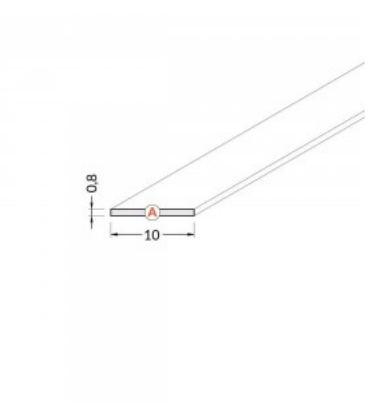

Alumiiniprofilin peite PL, PLA, RPL, RPLA, RPL35 FL, PL35S, PL35D, SPL, SPL FL sarja, 2m, maitomainen 75%

Tuotekoodi 13726

Kansi alumiiniprofilille. Kansi on valmistettu korkealaatuisesta muovista, joka takaa tasaisen valon jakautumisen ja vähentää häikäisyä. Valaise maailmasi LED-talon ammattilaisten avulla - [katso projektiportfoliomme täältä!](#)

Alumiiniprofilin peite TOPMET A, 2m, jäädytetty 90%

Tuotekoodi 15547

Brändi [TOPMET](#)
Korkeus 0.8mm
Leveys 10.0mm
Pituus 2000.0mm
Käyttölämpötila -15 ~ 85°C

Kansi alumiiniprofilille. Kansi on valmistettu korkealaatuisesta muovista, joka takaa tasaisen valon jakautumisen ja vähentää häikäisyä. Valaise maailmasi LED-talon ammattilaisten avulla - [katso projektiportfoliomme täältä!](#)