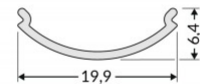

Alumiiniprofilin peite TOPMET D 3m maitomainen 70%

Tuotekoodi 17873

Brändi [TOPMET](#)
Pituus 3000.0mm
Rungon materiaali muovi
Käyttölämpötila -20 ~ 70°C

Kansi alumiiniprofilille. Kansi on valmistettu korkealaatuisesta muovista, joka takaa tasaisen valon jakautumisen ja vähentää häikäisyä. Valaise maailmasi LED-talon ammattilaisten avulla - [katso projektiportfoliomme täältä!](#)