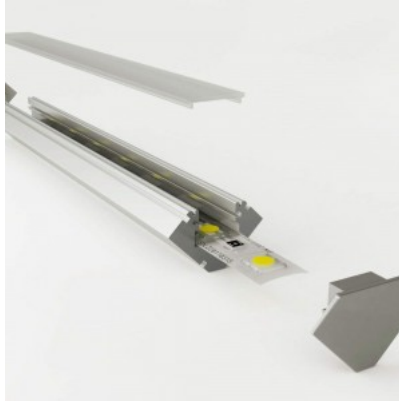

Alumiiniprofilin peite LUZ NEGRA Sofia XL, 6m maitomainen

Tuotekoodi 15502

Brändi [LUZ NEGRA](#)

Korkeus 22.5mm

Leveys 22.5mm

Pituus 6000.0mm

Kansi alumiiniprofilille. Kansi on valmistettu korkealaatuisesta muovista, joka takaa tasaisen valon jakautumisen ja vähentää häikäisyä. Valaise maailmasi LED-talon ammattilaisten avulla - [katso projektiportfoliomme täältä!](#)