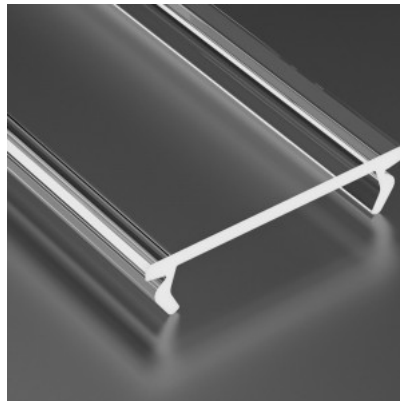

## Alumiiniprofilin peite LUMINES DOUBLE PMMA, 2m, kirkas 94%

**Tuotekoodi 16709**

Hinta 10,29+ALV

Brändi [LUMINES](#)

Pituus 2000.0mm

SILEDÄ, inSILEDÄ, DILEDÄ, inDILEDÄ,  
UNICO, DOPIO, TALIA, inTALIA, ZATI,  
SUBLI, LOGI, CONVA, TOPO, PERO,  
VEDA