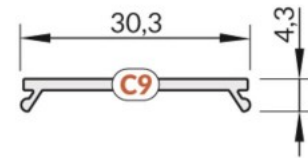

Alumiiniprofilin peite TOPMET C9, milky, 70%, 2m

Tuotekoodi 15990

Brändi [TOPMET](#)
Korkeus 4.3mm
Leveys 30.3mm
Pituus 2000.0mm
Käyttölämpötila -40 ~ 90°C

Kansi alumiiniprofilille. Kansi on valmistettu korkealaatuisesta muovista, joka takaa tasaisen valon jakautumisen ja vähentää häikäisyä. Valaise maailmasi LED-talon ammattilaisten avulla - [katso projektiportfoliomme täältä!](#)