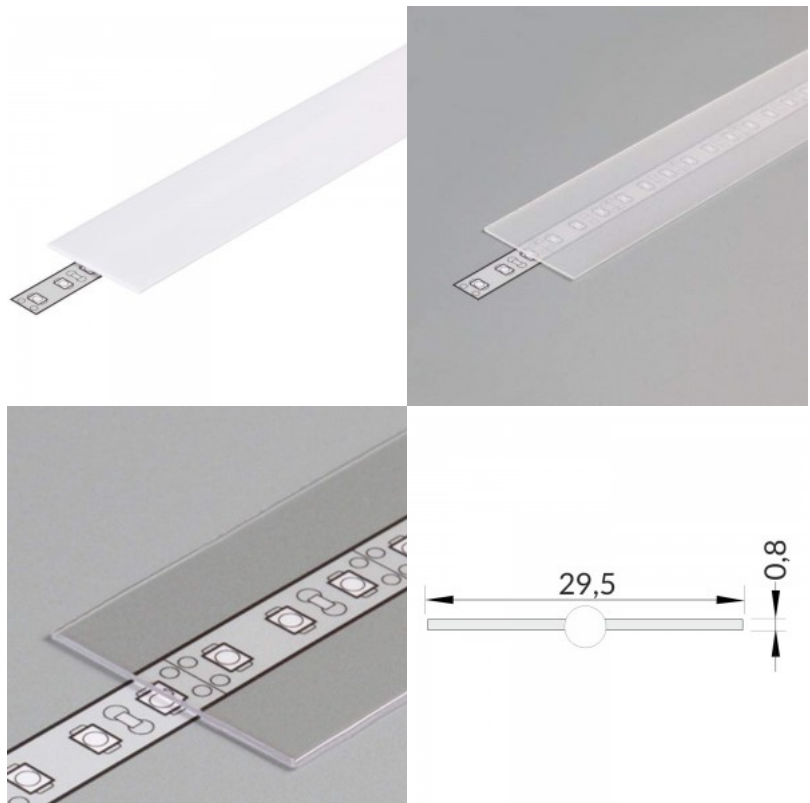

Alumiiniprofilin peite TOPMET G 2m himmeä 90%

Tuotekoodi 16032

Brändi [TOPMET](#)
Käyttölämpötila -15 ~ 85°C

Kansi alumiiniprofilille. Kansi on valmistettu korkealaatuisesta muovista, joka takaa tasaisen valon jakautumisen ja vähentää häikäisyä. Valaise maailmasi LED-talon ammattilaisten avulla - [katso projektiportfoliomme täältä!](#)