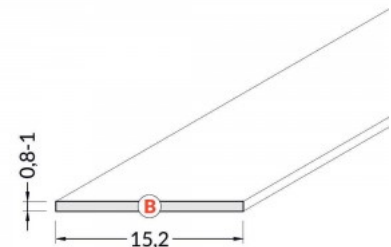

Alumiiniprofilin peite TOPMET B 2m maitomainen 60%

Tuotekoodi 15499

Brändi [TOPMET](#)
Korkeus 0.8mm
Leveys 15.2mm
Pituus 2000.0mm
Käyttölämpötila -15 ~ 85°C

Kansi alumiiniprofilille. Kansi on valmistettu korkealaatuisesta muovista, joka takaa tasaisen valon jakautumisen ja vähentää häikäisyä. Valaise maailmasi LED-talon ammattilaisten avulla - [katso projektiportfoliomme täältä!](#)