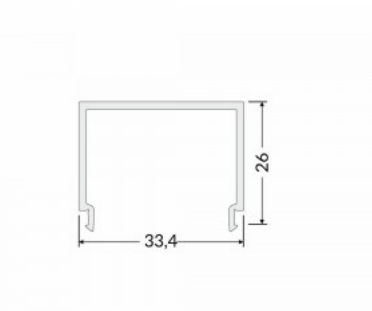

Alumiiniprofilin peite TOPMET E9, milky, 70%, 2m

Tuotekoodi 16398

Hinta 13,00+ALV

Brändi [TOPMET](#)

Korkeus 26.0mm

Leveys 33.4mm

Pituus 2000.0mm

Rungon materiaali muovi

Käyttölämpötila -20 ~ 70°C