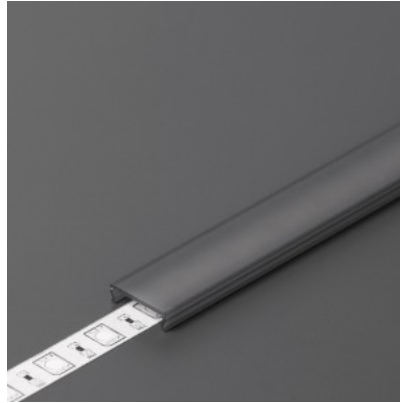

Alumiiniprofilin peite TOPMET C, 2m, black, 40% PMMA

Tuotekoodi 16666

Brändi [TOPMET](#)
Korkeus 3.8mm
Leveys 13.1mm
Pituus 2000.0mm
Käyttölämpötila -20 ~ 70°C

Kansi alumiiniprofilille. Kansi on valmistettu korkealaatuisesta muovista, joka takaa tasaisen valon jakautumisen ja vähentää häikäisyä. Valaise maailmasi LED-talon ammattilaisten avulla - [katso projektiportfoliomme täältä!](#)