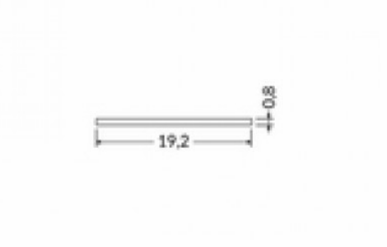

Alumiiniprofilin peite TOPMET E, 3m, jäädytetty 90%

Tuotekoodi 20854

Brändi [TOPMET](#)
Pituus 3000.0mm
Rungon materiaali muovi
Käyttölämpötila -15 ~ 85°C