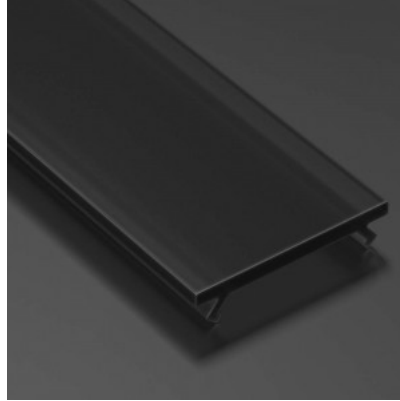

Alumiiniprofilin peite LUMINES PMMA A B C D G H Y Z 2m 24%, musta

Tuotekoodi 15847

Brändi [LUMINES](#)
Pituus 2020.0mm
Rungon väri musta

Kansi alumiiniprofilille. Kansi on valmistettu korkealaatuisesta muovista, joka takaa tasaisen valon jakautumisen ja vähentää häikäisyä. Valaise maailmasi LED-talon ammattilaisten avulla - [katso projektiportfoliomme täältä!](#)