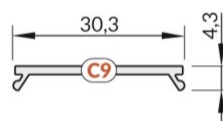

Alumiiniprofilin peite TOPMET C9, black 40%, 2m musta

Tuotekoodi 16451

Brändi [TOPMET](#)
Korkeus 4.3mm
Leveys 30.3mm
Pituus 2000.0mm
Rungon väri musta
Rungon materiaali muovi
Käyttölämpötila -40 ~ 90°C

Kansi alumiiniprofilille. Kansi on valmistettu korkealaatuisesta muovista, joka takaa tasaisen valon jakautumisen ja vähentää häikäisyä. Valaise maailmasi LED-talon ammattilaisten avulla - [katso projektiportfoliomme täältä!](#)