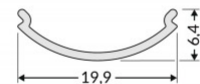

Alumiiniprofilin peite TOPMET D click milky 40% 1m

Tuotekoodi 18513

Brändi [TOPMET](#)
Pituus 1000.0mm
Rungon materiaali muovi

Kansi alumiiniprofilille. Kansi on valmistettu korkealaatuisesta muovista, joka takaa tasaisen valon jakautumisen ja vähentää häikäisyä. Valaise maailmasi LED-talon ammattilaisten avulla - [katso projektiportfoliomme täältä!](#)