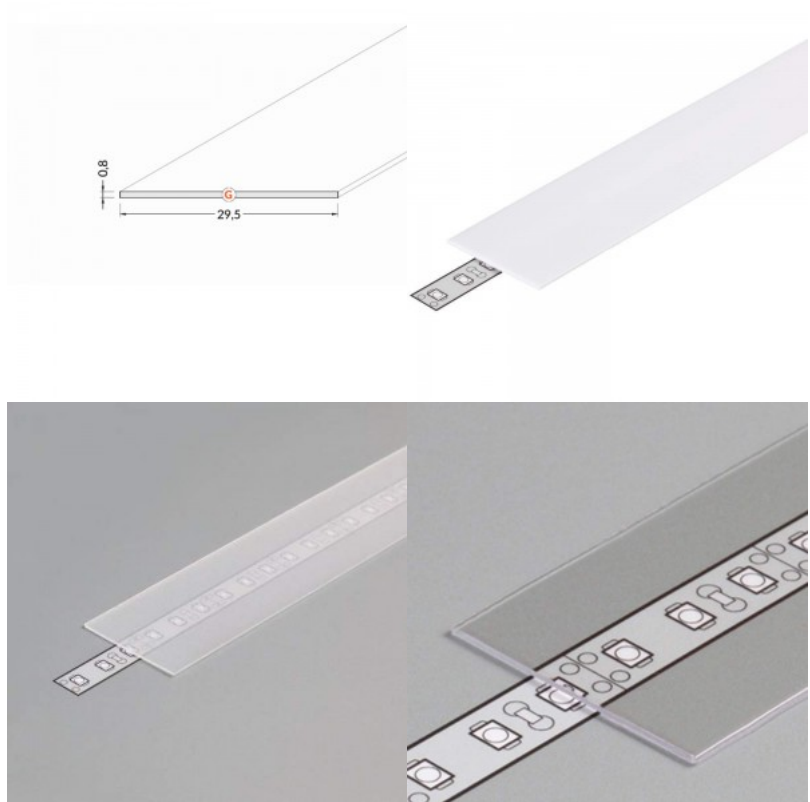

Alumiiniprofilin peite TOPMET G 2m maitomainen 70%

Tuotekoodi 15506

Brändi [TOPMET](#)

Käyttölämpötila -15 ~ 85°C

Kansi alumiiniprofilille. Kansi on valmistettu korkealaatuisesta muovista, joka takaa tasaisen valon jakautumisen ja vähentää häikäisyä. Valaise maailmasi LED-talon ammattilaisten avulla - [katso projektiportfoliomme täältä!](#)

Alumiiniprofilin peite TOPMET K, 2m, opal, 60% PC

Tuotekoodi 16057

Brändi [TOPMET](#)

Pituus 2000.0mm

Laatikossa 50kpl

Käyttölämpötila -50 ~ 100°C

Kansi alumiiniprofilille. Kansi on valmistettu korkealaatuisesta muovista, joka takaa tasaisen valon jakautumisen ja vähentää häikäisyä. Valaise maailmasi LED-talon ammattilaisten avulla - [katso projektiportfoliomme täältä!](#)