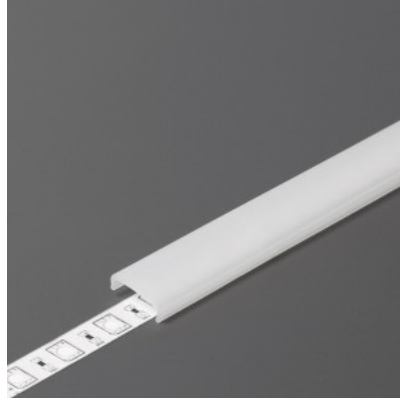

Alumiiniprofilin peite TOPMET C click 1m 70%

Tuotekoodi 18102

Brändi [TOPMET](#)
Pituus 1000.0mm
Rungon materiaali muovi
Käyttölämpötila -15 ~ 85°C

Kansi alumiiniprofilille. Kansi on valmistettu korkealaatuisesta muovista, joka takaa tasaisen valon jakautumisen ja vähentää häikäisyä. Valaise maailmasi LED-talon ammattilaisten avulla - [katso projektifoliomme täältä!](#)