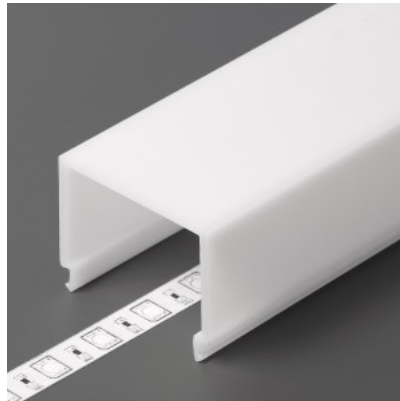

Alumiiniprofilin peite TOPMET E9, milky, 70%, 2m

Tuotekoodi 16398

Brändi [TOPMET](#)
Korkeus 26.0mm
Leveys 33.4mm
Pituus 2000.0mm
Rungon materiaali muovi
Käyttölämpötila -20 ~ 70°C

Kansi alumiiniprofilille. Kansi on valmistettu korkealaatuisesta muovista, joka takaa tasaisen valon jakautumisen ja vähentää häikäisyä. Valaise maailmasi LED-talon ammattilaisten avulla - [katso projektiportfoliomme täältä!](#)