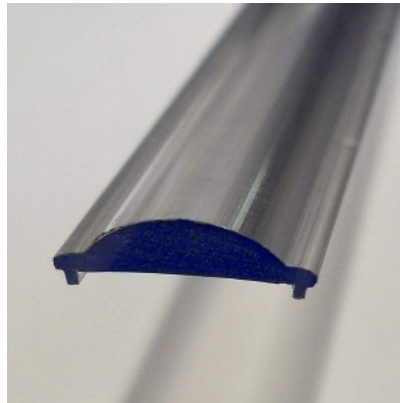

Alumiiniprofilin peite LUZ NEGRA BERLIN, FRANKFURT, LONDRES, MILANO, PARIS, ROMA, SOFIA, 30°/60°, 2m, kirkas 97%

Tuotekoodi 13744

Brändi [LUZ NEGRA](#)
Pituus 2000.0mm

Kansi alumiiniprofilille. Kansi on valmistettu korkealaatuisesta muovista, joka takaa tasaisen valon jakautumisen ja vähentää häikäisyä. Valaise maailmasi LED-talon ammattilaisten avulla - [katso projektiportfoliomme täältä!](#)