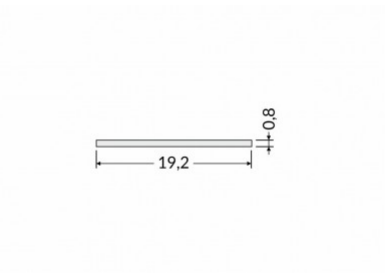

Kansi alumiiniprofilille. Kansi on valmistettu korkealaatuisesta muovista, joka takaa tasaisen valon jakautumisen ja vähentää häikäisyä. Valaise maailmasi LED-talon ammattilaisten avulla - [katso projektiportfoliomme täältä!](#)