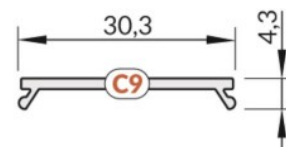

Alumiiniprofilin peite TOPMET C9, black 40%, 2m

Tuotekoodi 16451

Brändi [TOPMET](#)
Korkeus 4.3mm
Leveys 30.3mm
Pituus 2000.0mm
Käyttölämpötila -40 ~ 90°C

Kansi alumiiniprofilille. Kansi on valmistettu korkealaatuisesta muovista, joka takaa tasaisen valon jakautumisen ja vähentää häikäisyä. Valaise maailmasi LED-talon ammattilaisten avulla - [katso projektiportfoliomme täältä!](#)