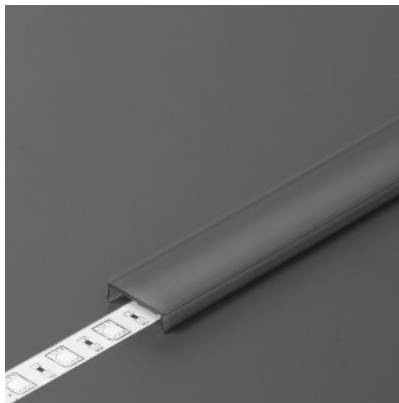

Alumiiniprofilin peite TOPMET C3 click black 40% 3m musta

Tuotekoodi 20720

Brändi [TOPMET](#)
Pituus 3000.0mm
Rungon väri musta
Rungon materiaali muovi