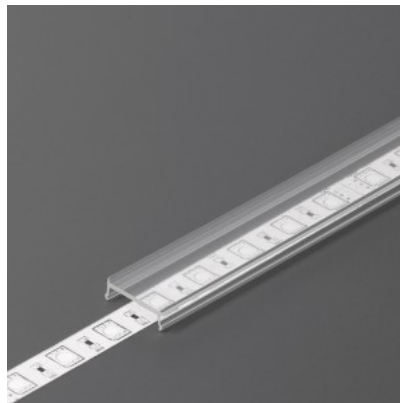

Tuotekoodi 18453

Brändi [TOPMET](#)
Pituus 2000.0mm
Rungon materiaali muovi

Alumiiniprofilin peite TOPMET C3 click valkoinen

Tuotekoodi 20721

Brändi [TOPMET](#)
Pituus 1000.0mm
Rungon väri valkoinen
Rungon materiaali muovi