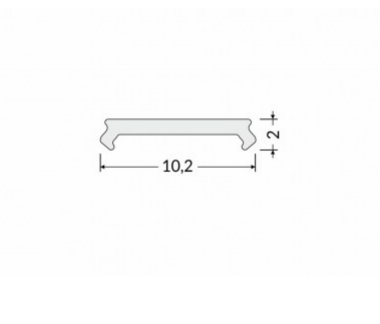

Alumiiniprofilin peite TOPMET C2 click milky 70% 4m

Tuotekoodi 19179

Brändi [TOPMET](#)
Leveys 4000.0mm
Rungon materiaali muovi