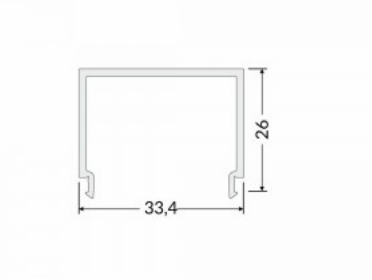

Alumiiniprofilin peite TOPMET E9, milky, 70%, 2m

Tuotekoodi 16398

Brändi [TOPMET](#)
Korkeus 26.0mm
Leveys 33.4mm
Pituus 2000.0mm
Rungon materiaali muovi
Käyttölämpötila -20 ~ 70°C

Kansi alumiiniprofilille. Kansi on valmistettu korkealaatuisesta muovista, joka takaa tasaisen valon jakautumisen ja vähentää häikäisyä. Valaise maailmasi LED-talon ammattilaisten avulla - [katso projektiportfoliomme täältä!](#)