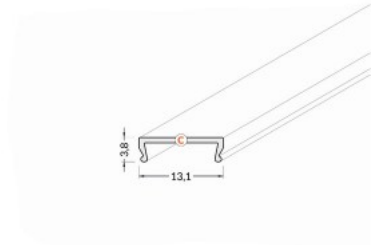

Alumiiniprofilin peite TOPMET C, 2m, PMMA 95%

Tuotekoodi 15841

Brändi [TOPMET](#)
Korkeus 3.8mm
Leveys 13.1mm
Pituus 2000.0mm
Käyttölämpötila -25 ~ 120°C

Kansi alumiiniprofilille. Kansi on valmistettu korkealaatuisesta muovista, joka takaa tasaisen valon jakautumisen ja vähentää häikäisyä. Valaise maailmasi LED-talon ammattilaisten avulla - [katso projektiportfoliomme täältä!](#)