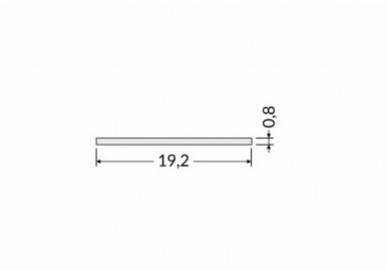

Alumiiniprofilin peite TOPMET E, 2m, opal

Tuotekoodi 15400

Brändi [TOPMET](#)
Rungon materiaali muovi
Käyttölämpötila -15 ~ 85°C

Kansi alumiiniprofilille. Kansi on valmistettu korkealaatuisesta muovista, joka takaa tasaisen valon jakautumisen ja vähentää häikäisyä. Valaise maailmasi LED-talon ammattilaisten avulla - [katso projektiportfoliomme täältä!](#)