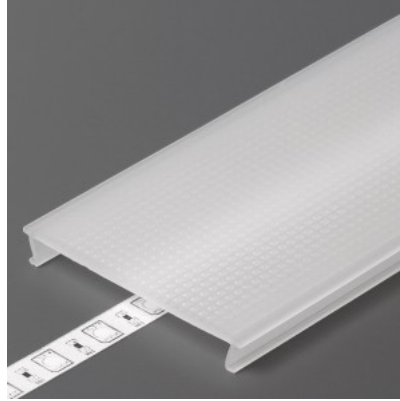

Alumiiniprofilin peite TOPMET C10, milky, 75%, 2m

Tuotekoodi 17089

Brändi [TOPMET](#)
Korkeus 7.6mm
Leveys 50.0mm
Pituus 2000.0mm
Rungon materiaali muovi
Käyttöympäristö sisäkäyttöön

Kansi alumiiniprofilille. Kansi on valmistettu korkealaatuisesta muovista, joka takaa tasaisen valon jakautumisen ja vähentää häikäisyä. Valaise maailmasi LED-talon ammattilaisten avulla - [katso projektiportfoliomme täältä!](#)