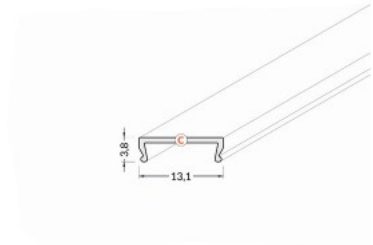

Alumiiniprofilin peite TOPMET C, 2m, black, 40% PMMA

Tuotekoodi 16666

Brändi [TOPMET](#)
Korkeus 3.8mm
Leveys 13.1mm
Pituus 2000.0mm
Käyttölämpötila -20 ~ 70°C

Kansi alumiiniprofilille. Kansi on valmistettu korkealaatuisesta muovista, joka takaa tasaisen valon jakautumisen ja vähentää häikäisyä. Valaise maailmasi LED-talon ammattilaisten avulla - [katso projektiportfoliomme täältä!](#)