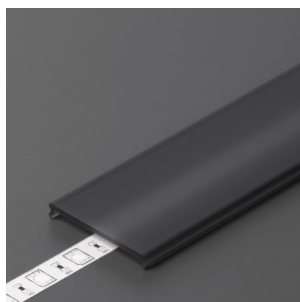

Alumiiniprofilin peite TOPMET C9, black 40%, 2m musta

Tuotekoodi 16451

Brändi [TOPMET](#)
Korkeus 4.3mm
Leveys 30.3mm
Pituus 2000.0mm
Rungon väri musta
Rungon materiaali muovi
Käyttölämpötila -40 ~ 90°C

Kansi alumiiniprofilille. Kansi on valmistettu korkealaatuisesta muovista, joka takaa tasaisen valon jakautumisen ja vähentää häikäisyä. Valaise maailmasi LED-talon ammattilaisten avulla - [katso projektiportfoliomme täältä!](#)