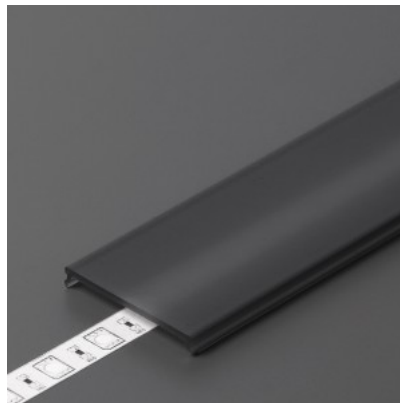

Alumiiniprofilin peite TOPMET C9, black 40%, 2m

Tuotekoodi 16451

Brändi [TOPMET](#)
Korkeus 4.3mm
Leveys 30.3mm
Pituus 2000.0mm
Käyttölämpötila -40 ~ 90°C

Kansi alumiiniprofilille. Kansi on valmistettu korkealaatuisesta muovista, joka takaa tasaisen valon jakautumisen ja vähentää häikäisyä. Valaise maailmasi LED-talon ammattilaisten avulla - [katso projektiportfoliomme täältä!](#)