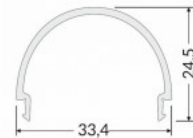

Alumiiniprofilin peite TOPMET D9 click 2m

Tuotekoodi 19379

Brändi [TOPMET](#)
Pituus 2000.0mm

Alumiiniprofilin peite TOPMET D9 click 3 m

Tuotekoodi 20719

Brändi [TOPMET](#)
Pituus 3000.0mm
Rungon materiaali muovi