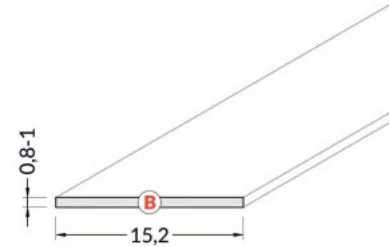

Alumiiniprofilin peite TOPMET A, 2m, opaalinvalkoinen

Tuotekoodi 18414

Brändi [TOPMET](#)
Korkeus 0.8mm
Leveys 10.0mm
Pituus 2000.0mm
Käyttölämpötila -15 ~ 85°C

Kansi alumiiniprofilille. Kansi on valmistettu korkealaatuisesta muovista, joka takaa tasaisen valon jakautumisen ja vähentää häikäisyä. Valaise maailmasi LED-talon ammattilaisten avulla - [katso projektiportfoliomme täältä!](#)