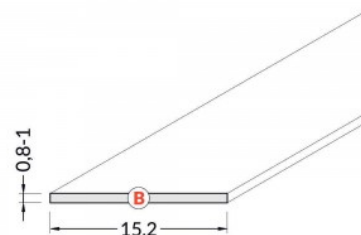

Alumiiniprofilin peite TOPMET B 2m maitomainen 60%

Tuotekoodi 15499

Brändi [TOPMET](#)
Korkeus 0.8mm
Leveys 15.2mm
Pituus 2000.0mm
Käyttölämpötila -15 ~ 85°C

Kansi alumiiniprofilille. Kansi on valmistettu korkealaatuisesta muovista, joka takaa tasaisen valon jakautumisen ja vähentää häikäisyä. Valaise maailmasi LED-talon ammattilaisten avulla - [katso projektiportfoliomme täältä!](#)