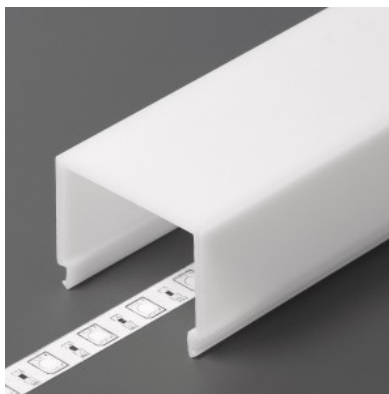

Alumiiniprofilin peite TOPMET E9, milky, 70%, 2m

Tuotekoodi 16398

Brändi [TOPMET](#)
Korkeus 26.0mm
Leveys 33.4mm
Pituus 2000.0mm
Rungon materiaali muovi
Käyttölämpötila -20 ~ 70°C

Kansi alumiiniprofilille. Kansi on valmistettu korkealaatuisesta muovista, joka takaa tasaisen valon jakautumisen ja vähentää häikäisyä. Valaise maailmasi LED-talon ammattilaisten avulla - [katso projektiportfoliomme täältä!](#)