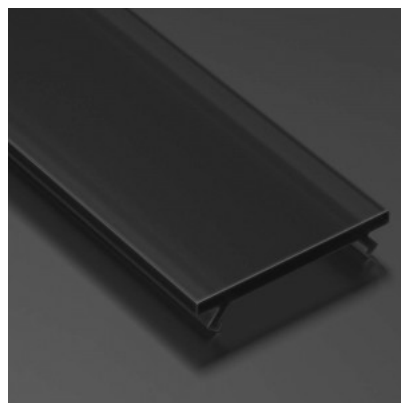

## Alumiiniprofilin peite LUMINES PMMA (A B C D G H Y Z) 3m, jäädytetty 24% musta

**Tuotekoodi 16648**

Hinta 6,88+ALV

Brändi [LUMINES](#)

Pituus 3000.0mm

Rungon väri musta