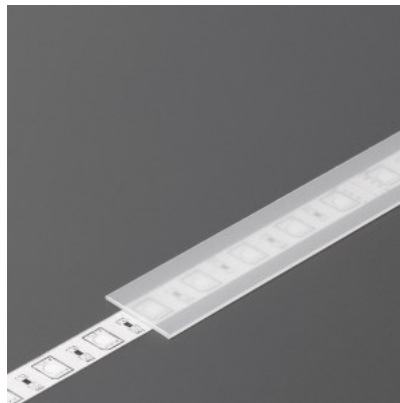

Alumiiniprofilin peite TOPMET B, 2m, jäädytetty 90%

Tuotekoodi 15111

Brändi [TOPMET](#)
Korkeus 0.8mm
Leveys 15.2mm
Pituus 2000.0mm
Käyttölämpötila -15 ~ 85°C

Kansi alumiiniprofilille. Kansi on valmistettu korkealaatuisesta muovista, joka takaa tasaisen valon jakautumisen ja vähentää häikäisyä. Valaise maailmasi LED-talon ammattilaisten avulla - [katso projektiportfoliomme täältä!](#)