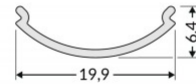

Alumiiniprofilin peite TOPMET D 3m maitomainen 70%

Tuotekoodi 17873

Brändi [TOPMET](#)
Pituus 3000.0mm
Rungon materiaali muovi
Käyttölämpötila -20 ~ 70°C

Kansi alumiiniprofilille. Kansi on valmistettu korkealaatuisesta muovista, joka takaa tasaisen valon jakautumisen ja vähentää häikäisyä. Valaise maailmasi LED-talon ammattilaisten avulla - [katso projektiportfoliomme täältä!](#)