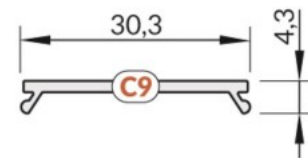

Alumiiniprofilin peite TOPMET C9, milky, 70%, 2m

Tuotekoodi 15990

Hinta 7,62+ALV

Brändi [TOPMET](#)

Korkeus 4.3mm

Leveys 30.3mm

Pituus 2000.0mm

Käyttölämpötila -40 ~ 90°C