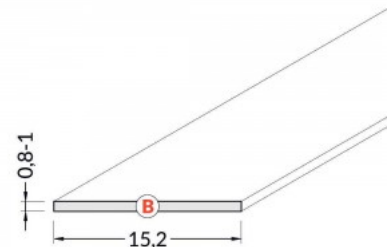

Alumiiniprofilin peite TOPMET B 2m maitomainen 60%

Tuotekoodi 15499

Brändi [TOPMET](#)
Korkeus 0.8mm
Leveys 15.2mm
Pituus 2000.0mm
Käyttölämpötila -15 ~ 85°C

Kansi alumiiniprofilille. Kansi on valmistettu korkealaatuisesta muovista, joka takaa tasaisen valon jakautumisen ja vähentää häikäisyä. Valaise maailmasi LED-talon ammattilaisten avulla - [katso projektiportfoliomme täältä!](#)