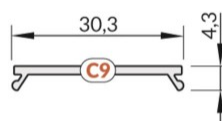

Alumiiniprofilin peite TOPMET C9, black 40%, 2m musta

Tuotekoodi 16451

Brändi [TOPMET](#)
Korkeus 4.3mm
Leveys 30.3mm
Pituus 2000.0mm
Rungon väri musta
Rungon materiaali muovi
Käyttölämpötila -40 ~ 90°C

Kansi alumiiniprofilille. Kansi on valmistettu korkealaatuisesta muovista, joka takaa tasaisen valon jakautumisen ja vähentää häikäisyä. Valaise maailmasi LED-talon ammattilaisten avulla - [katso projektiportfoliomme täältä!](#)