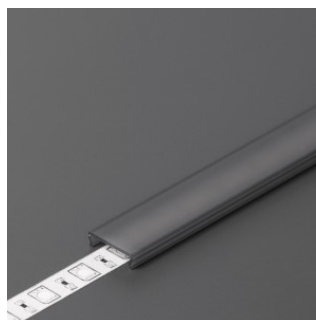

Alumiiniprofilin peite TOPMET C click, 2m, must, 40% PMMA musta

Tuotekoodi 16666

Brändi [TOPMET](#)
Korkeus 3.8mm
Leveys 13.1mm
Pituus 2000.0mm
Rungon väri musta
Käyttölämpötila -20 ~ 70°C

Kansi alumiiniprofilille. Kansi on valmistettu korkealaatuisesta muovista, joka takaa tasaisen valon jakautumisen ja vähentää häikäisyä. Valaise maailmasi LED-talon ammattilaisten avulla - [katso projektiportfoliomme täältä!](#)