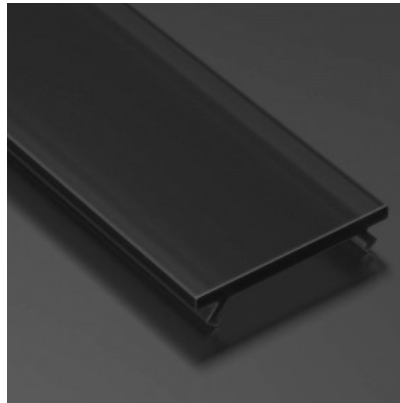

## Alumiiniprofilin peite LUMINES PMMA (A B C D G H Y Z) 2m, jäädytetty 24% musta

**Tuotekoodi 15847**

Hinta 4,58+ALV

Brändi [LUMINES](#)

Pituus 2020.0mm

Rungon väri musta