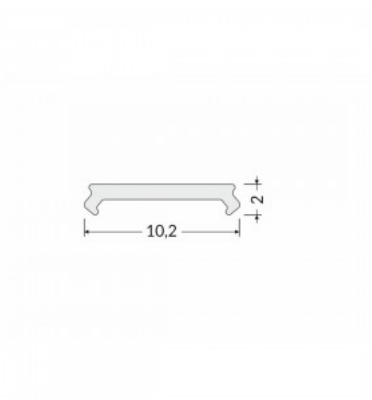

Alumiiniprofilin peite TOPMET C2 click (Slim8/Smart10) opaal

Tuotekoodi 20710

Brändi [TOPMET](#)
Pituus 1000.0mm
Rungon materiaali muovi