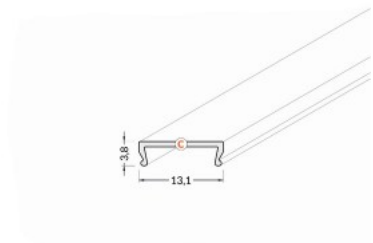

Alumiiniprofilin peite TOPMET C, 2m, PMMA 95%

Tuotekoodi 15841

Brändi [TOPMET](#)
Korkeus 3.8mm
Leveys 13.1mm
Pituus 2000.0mm
Käyttölämpötila -25 ~ 120°C

Kansi alumiiniprofilille. Kansi on valmistettu korkealaatuisesta muovista, joka takaa tasaisen valon jakautumisen ja vähentää häikäisyä. Valaise maailmasi LED-talon ammattilaisten avulla - [katso projektiportfoliomme täältä!](#)