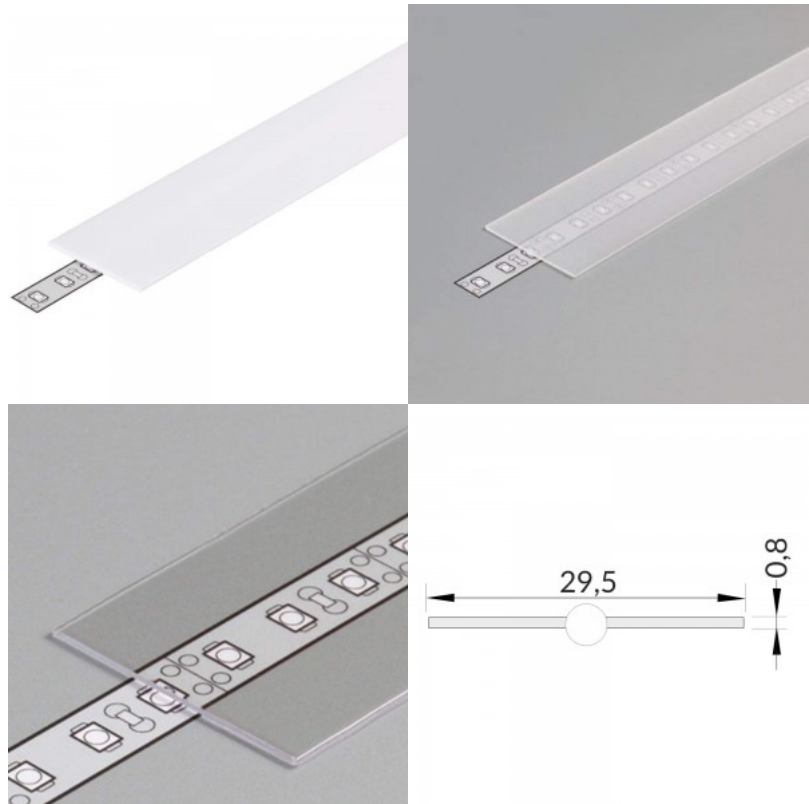

Alumiiniprofilin peite TOPMET G 2m maitomainen 70%

Tuotekoodi 15506

Brändi [TOPMET](#)
Rungon materiaali muovi
Käyttölämpötila -15 ~ 85°C

Kansi alumiiniprofilille. Kansi on valmistettu korkealaatuisesta muovista, joka takaa tasaisen valon jakautumisen ja vähentää häikäisyä. Valaise maailmasi LED-talon ammattilaisten avulla - [katso projektiportfoliomme täältä!](#)