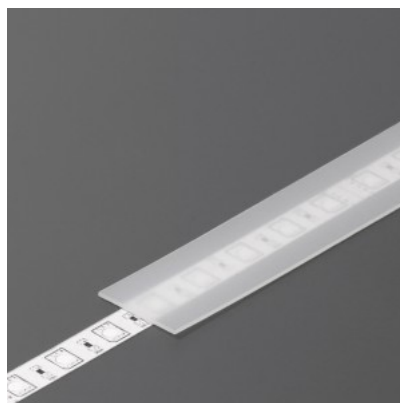

Alumiiniprofilin peite TOPMET E, 2m, opal

Tuotekoodi 15400

Brändi [TOPMET](#)
Käyttölämpötila -15 ~ 85°C

Kansi alumiiniprofilille. Kansi on valmistettu korkealaatuisesta muovista, joka takaa tasaisen valon jakautumisen ja vähentää häikäisyä. Valaise maailmasi LED-talon ammattilaisten avulla - [katso projektiportfoliomme täältä!](#)