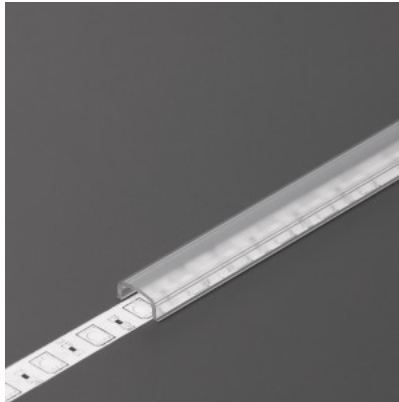

Alumiiniprofilin peite TOPMET I click frosted 90% 2m

Tuotekoodi 18437

Brändi [TOPMET](#)
Pituus 2000.0mm
Rungon materiaali muovi