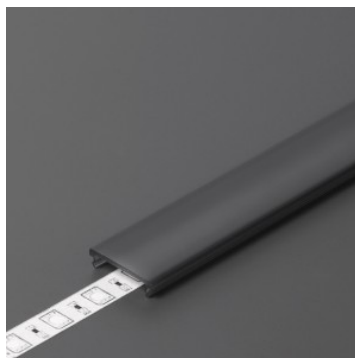

Alumiiniprofilin peite TOPMET F CLICK musta

Tuotekoodi 18267

Brändi [TOPMET](#)
Korkeus 4.5mm
Leveys 17.4mm
Pituus 2000.0mm
Rungon väri musta
Käyttölämpötila -15 ~ 85°C

Kansi alumiiniprofiilille. Kansi on valmistettu korkealaatuisesta muovista, joka takaa tasaisen valon jakautumisen ja vähentää häikäisyä. Valaise maailmasi LED-talon ammattilaisten avulla - [katso projektiportfoliomme täältä!](#)