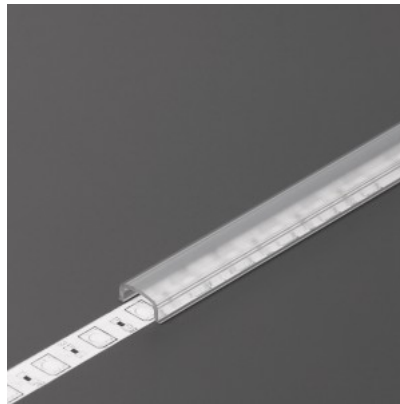

Alumiiniprofilin peite TOPMET H slide milky 60%

Tuotekoodi 18446

Brändi [TOPMET](#)

Pituus 2000.0mm

Rungon materiaali muovi

Alumiiniprofilin peite TOPMET I click frosted 90% 2m

Tuotekoodi 18437

Brändi [TOPMET](#)
Pituus 2000.0mm
Rungon materiaali muovi