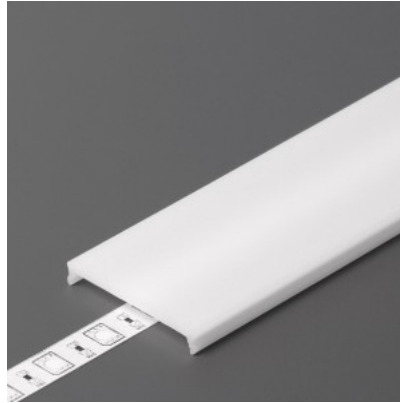

Alumiiniprofilin peite TOPMET C9 click milky 70% 1m

Tuotekoodi 18498

Brändi [TOPMET](#)
Pituus 1000.0mm
Rungon materiaali muovi

Kansi alumiiniprofilille. Kansi on valmistettu korkealaatuisesta muovista, joka takaa tasaisen valon jakautumisen ja vähentää häikäisyä. Valaise maailmasi LED-talon ammattilaisten avulla - [katso projektiportfoliomme täältä!](#)