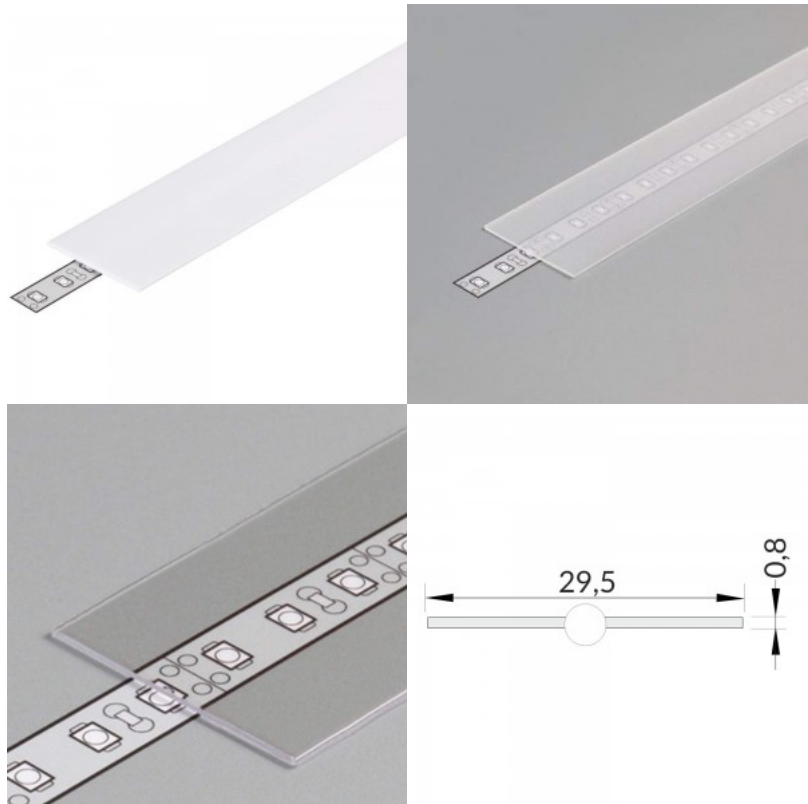

Alumiiniprofilin peite TOPMET G 2m maitomainen 70%

Tuotekoodi 15506

Brändi [TOPMET](#)

Käyttölämpötila -15 ~ 85°C

Kansi alumiiniprofilille. Kansi on valmistettu korkealaatuisesta muovista, joka takaa tasaisen valon jakautumisen ja vähentää häikäisyä. Valaise maailmasi LED-talon ammattilaisten avulla - [katso projektiportfoliomme täältä!](#)