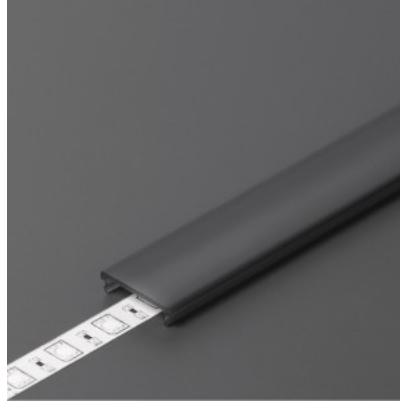

Alumiiniprofilin peite TOPMET F click black 40% 1m musta

Tuotekoodi 18440

Brändi [TOPMET](#)
Pituus 1000.0mm
Rungon väri musta
Rungon materiaali muovi

Kansi alumiiniprofilille. Kansi on valmistettu korkealaatuisesta muovista, joka takaa tasaisen valon jakautumisen ja vähentää häikäisyä. Valaise maailmasi LED-talon ammattilaisten avulla - [katso projektiportfoliomme täältä!](#)