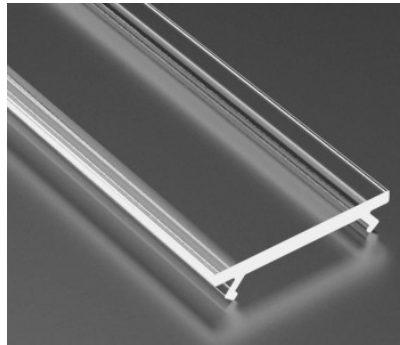

Alumiiniprofilin peite LUMINES PMMA A B C D G H Y Z 3m, kirkas 95%

Tuotekoodi 19302

Brändi [LUMINES](#)
Pituus 3000.0mm

Kansi alumiiniprofilille. Kansi on valmistettu korkealaatuisesta muovista, joka takaa tasaisen valon jakautumisen ja vähentää häikäisyä. Valaise maailmasi LED-talon ammattilaisten avulla - [katso projektiportfoliomme täältä!](#)