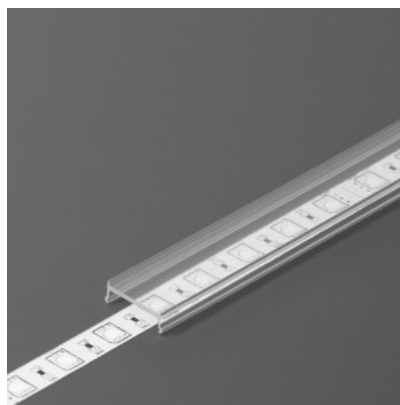

Tuotekoodi 18453

Brändi [TOPMET](#)
Pituus 2000.0mm
Rungon materiaali muovi

Alumiiniprofilin peite TOPMET C3 click valkoinen

Tuotekoodi 20721

Brändi [TOPMET](#)
Pituus 1000.0mm
Rungon väri valkoinen
Rungon materiaali muovi