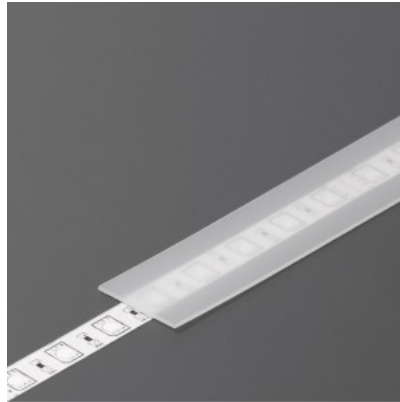

Alumiiniprofilin peite TOPMET E, 3m, jäädytetty 90%

Tuotekoodi 20854

Brändi [TOPMET](#)
Pituus 3000.0mm
Käyttölämpötila -15 ~ 85°C

Alumiiniprofilin peite TOPMET E7 click 2m

Tuotekoodi 20716

Brändi [TOPMET](#)
Pituus 2000.0mm
Rungon materiaali muovi