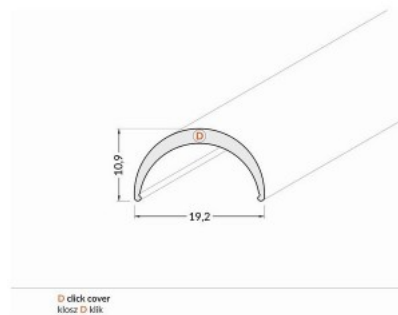

## Alumiiniprofilin peite TOPMET D 2m maitomainen 70%

**Tuotekoodi 16243**

Hinta 6,27+ALV

Brändi [TOPMET](#)

Pituus 2000.0mm

Käyttölämpötila -20 ~ 70°C