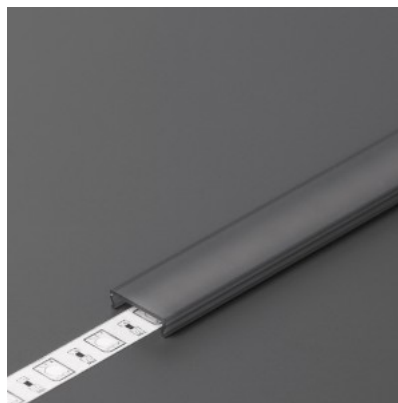

Alumiiniprofilin peite TOPMET C, 2m, black, 40% PMMA

Tuotekoodi 16666

Brändi [TOPMET](#)
Korkeus 3.8mm
Leveys 13.1mm
Pituus 2000.0mm
Käyttölämpötila -20 ~ 70°C

Kansi alumiiniprofilille. Kansi on valmistettu korkealaatuisesta muovista, joka takaa tasaisen valon jakautumisen ja vähentää häikäisyä. Valaise maailmasi LED-talon ammattilaisten avulla - [katso projektiportfoliomme täältä!](#)