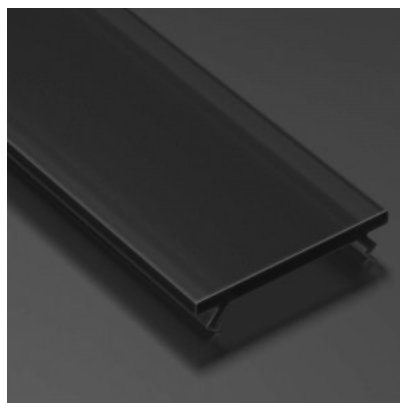

Alumiiniprofilin peite LUMINES PMMA SLIM (X,MICO) 2m, black 24%

Tuotekoodi 16370

Hinta 5,00+ALV

Brändi [LUMINES](#)

Pituus 2020.0mm