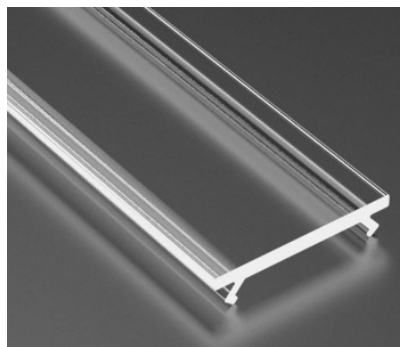

Alumiiniprofilin peite LUMINES PMMA A B C D G H Y Z 3m, kirkas 95%

Tuotekoodi 19302

Brändi [LUMINES](#)
Pituus 3000.0mm

Kansi alumiiniprofilille. Kansi on valmistettu korkealaatuisesta muovista, joka takaa tasaisen valon jakautumisen ja vähentää häikäisyä. Valaise maailmasi LED-talon ammattilaisten avulla - [katso projektiportfoliomme täältä!](#)