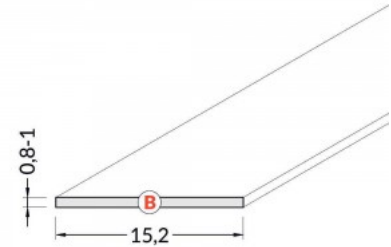

Alumiiniprofilin peite TOPMET B, 2m, jäädytetty 90%

Tuotekoodi 15111

Brändi [TOPMET](#)
Korkeus 0.8mm
Leveys 15.2mm
Pituus 2000.0mm
Käyttölämpötila -15 ~ 85°C

Kansi alumiiniprofilille. Kansi on valmistettu korkealaatuisesta muovista, joka takaa tasaisen valon jakautumisen ja vähentää häikäisyä. Valaise maailmasi LED-talon ammattilaisten avulla - [katso projektiportfoliomme täältä!](#)