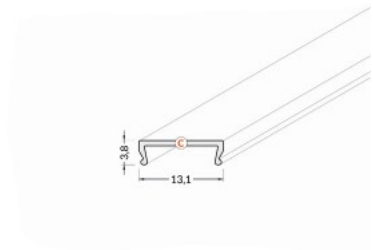

### Tuotekoodi 16040

Hinta 3,60+ALV

Brändi [TOPMET](#)

Korkeus 3.8mm

Leveys 13.1mm

Pituus 2000.0mm

Käyttölämpötila -20 ~ 70°C