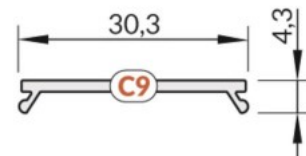

Alumiiniprofilin peite TOPMET C9 click milky 70% 3m IRM

Tuotekoodi 21085

Brändi [TOPMET](#)
Korkeus 4.3mm
Leveys 30.0mm
Pituus 3000.0mm
Rungon materiaali muovi
Käyttöympäristö sisäkäyttöön

Kansi alumiiniprofilille. Kansi on valmistettu korkealaatuisesta muovista, joka takaa tasaisen valon jakautumisen ja vähentää häikäisyä. Valaise maailmasi LED-talon ammattilaisten avulla - [katso projektiportfoliomme täältä!](#)