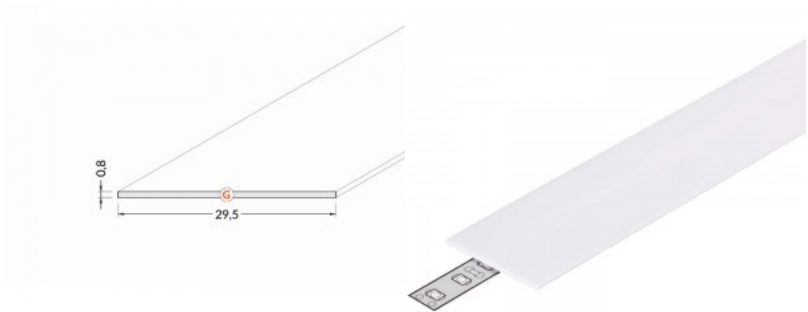

Alumiiniprofilin peite TOPMET G 2m maitomainen 70%

Tuotekoodi 15506

Hinta 2,21+ALV

Brändi [TOPMET](#)
Käyttölämpötila -15 ~ 85°C