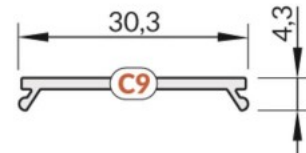

Alumiiniprofilin peite TOPMET C9 click milky 70% 3m

Tuotekoodi 18479

Brändi [TOPMET](#)
Pituus 3000.0mm
Rungon materiaali muovi

Kansi alumiiniprofilille. Kansi on valmistettu korkealaatuisesta muovista, joka takaa tasaisen valon jakautumisen ja vähentää häikäisyä. Valaise maailmasi LED-talon ammattilaisten avulla - [katso projektiportfoliomme täältä!](#)