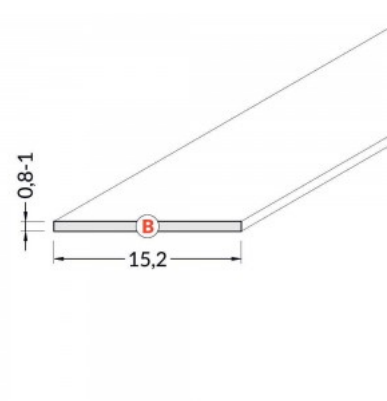

Alumiiniprofilin peite TOPMET A, 2m, opaalinvalkoinen

Tuotekoodi 18414

Brändi [TOPMET](#)
Korkeus 0.8mm
Leveys 10.0mm
Pituus 2000.0mm
Käyttölämpötila -15 ~ 85°C

Kansi alumiiniprofiilille. Kansi on valmistettu korkealaatuisesta muovista, joka takaa tasaisen valon jakautumisen ja vähentää häikäisyä. Valaise maailmasi LED-talon ammattilaisten avulla - [katso projektiportfoliomme täältä!](#)