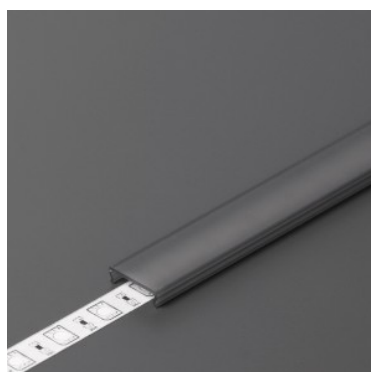

Alumiiniprofilin peite TOPMET C click 3m black 40%

Tuotekoodi 21033

Brändi [TOPMET](#)
Pituus 1000.0mm
Rungon materiaali muovi