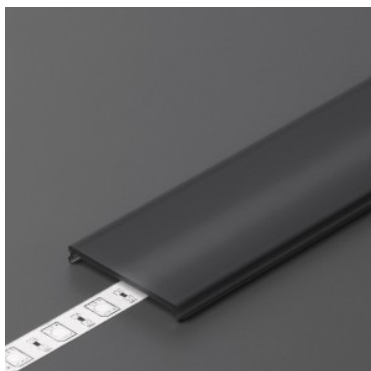

Alumiiniprofilin peite TOPMET C9 click 3m musta

Tuotekoodi 19927

Brändi [TOPMET](#)
Pituus 3000.0mm
Rungon väri musta
Rungon materiaali alumiini