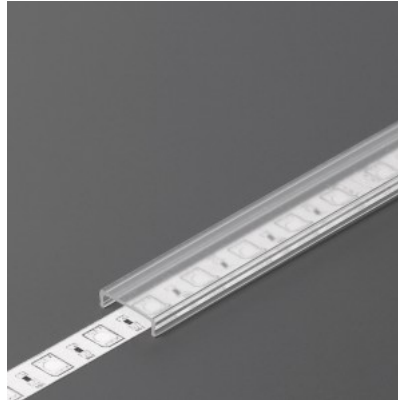

Alumiiniprofilin peite TOPMET C, 2m, PMMA 95%

Tuotekoodi 15841

Brändi [TOPMET](#)
Korkeus 3.8mm
Leveys 13.1mm
Pituus 2000.0mm
Käyttölämpötila -25 ~ 120°C

Kansi alumiiniprofilille. Kansi on valmistettu korkealaatuisesta muovista, joka takaa tasaisen valon jakautumisen ja vähentää häikäisyä. Valaise maailmasi LED-talon ammattilaisten avulla - [katso projektiportfoliomme täältä!](#)