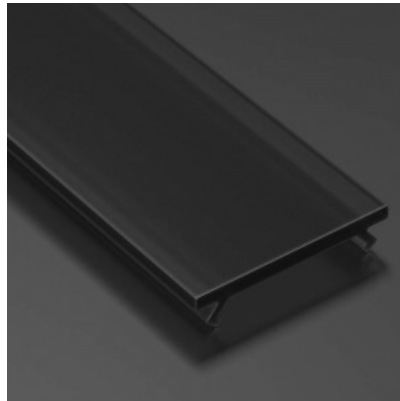

Alumiiniprofilin peite LUMINES PMMA SLIM X,MICO 2m, black 24%

Tuotekoodi 16370

Brändi [LUMINES](#)

Pituus 2020.0mm

Kansi alumiiniprofilille. Kansi on valmistettu korkealaatuisesta muovista, joka takaa tasaisen valon jakautumisen ja vähentää häikäisyä. Valaise maailmasi LED-talon ammattilaisten avulla - [katso projektiportfoliomme täältä!](#)