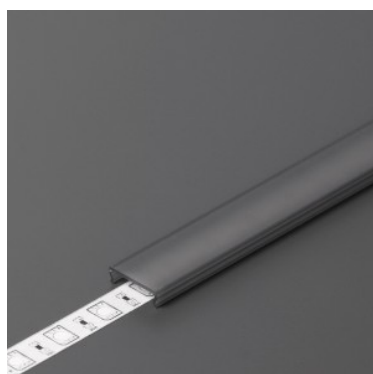

Alumiiniprofilin peite TOPMET C click 3m black 40%

Tuotekoodi 21033

Brändi [TOPMET](#)
Pituus 1000.0mm
Rungon materiaali muovi