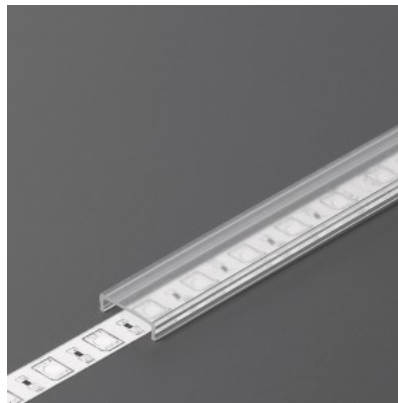

Kansi alumiiniprofilille. Kansi on valmistettu korkealaatuisesta muovista, joka takaa tasaisen valon jakautumisen ja vähentää häikäisyä. Valaise maailmasi LED-talon ammattilaisten avulla - [katso projektiportfoliomme täältä!](#)