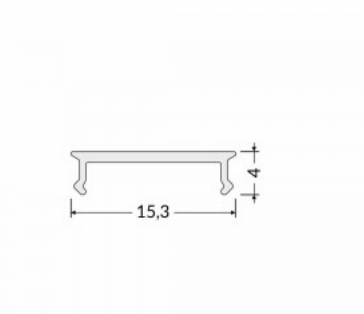

Alumiiniprofilin peite TOPMET C3, 2m, opal 70%

Tuotekoodi 16378

Brändi [TOPMET](#)
Korkeus 4.0mm
Leveys 15.3mm
Pituus 2000.0mm
Käyttölämpötila -40 ~ 90°C

Kansi alumiiniprofilille. Kansi on valmistettu korkealaatuisesta muovista, joka takaa tasaisen valon jakautumisen ja vähentää häikäisyä. Valaise maailmasi LED-talon ammattilaisten avulla - [katso projektiportfoliomme täältä!](#)