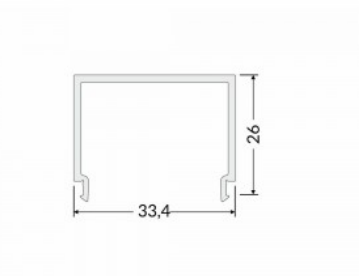

Alumiiniprofilin peite TOPMET E9, milky, 70%, 2m

Tuotekoodi 16398

Brändi [TOPMET](#)
Korkeus 26.0mm
Leveys 33.4mm
Pituus 2000.0mm
Rungon materiaali muovi
Käyttölämpötila -20 ~ 70°C

Kansi alumiiniprofilille. Kansi on valmistettu korkealaatuisesta muovista, joka takaa tasaisen valon jakautumisen ja vähentää häikäisyä. Valaise maailmasi LED-talon ammattilaisten avulla - [katso projektiportfoliomme täältä!](#)