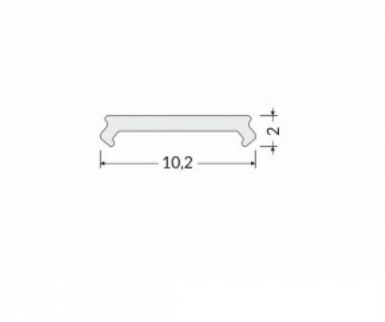

Alumiiniprofilin peite TOPMET E, 3m, jäädytetty 90%

Tuotekoodi 20854

Brändi [TOPMET](#)
Pituus 3000.0mm
Käyttölämpötila -15 ~ 85°C

Alumiiniprofilin peite TOPMET E7 click 2m

Tuotekoodi 20716

Brändi [TOPMET](#)
Pituus 2000.0mm
Rungon materiaali muovi