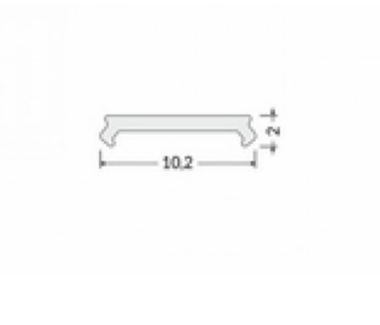

Alumiiniprofilin peite TOPMET C2 click milky 70% 2m

Tuotekoodi 18428

Brändi [TOPMET](#)
Pituus 2000.0mm
Rungon materiaali muovi

Alumiiniprofilin peite TOPMET C2 click milky 70% 3m

Tuotekoodi 19178

Brändi [TOPMET](#)
Pituus 3000.0mm
Rungon materiaali muovi