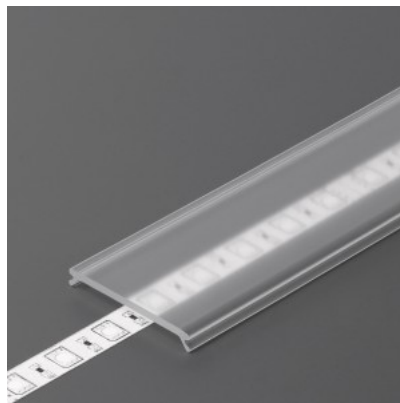

Alumiiniprofilin peite TOPMET C9 click transparent 95% 2m

Tuotekoodi 18447

Brändi [TOPMET](#)
Pituus 2000.0mm
Rungon materiaali muovi