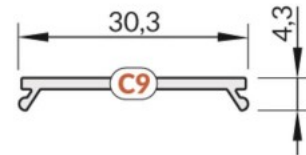

Alumiiniprofilin peite TOPMET C9, milky, 70%, 2m

Tuotekoodi 15990

Brändi [TOPMET](#)
Korkeus 4.3mm
Leveys 30.3mm
Pituus 2000.0mm
Rungon materiaali muovi
Käyttölämpötila -40 ~ 90°C

Kansi alumiiniprofilille. Kansi on valmistettu korkealaatuisesta muovista, joka takaa tasaisen valon jakautumisen ja vähentää häikäisyä. Valaise maailmasi LED-talon ammattilaisten avulla - [katso projektiportfoliomme täältä!](#)