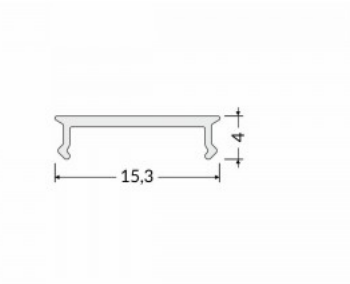

Alumiiniprofilin peite TOPMET C3, 2m, opal 70%

Tuotekoodi 16378

Brändi [TOPMET](#)
Korkeus 4.0mm
Leveys 15.3mm
Pituus 2000.0mm
Käyttölämpötila -40 ~ 90°C

Kansi alumiiniprofilille. Kansi on valmistettu korkealaatuisesta muovista, joka takaa tasaisen valon jakautumisen ja vähentää häikäisyä. Valaise maailmasi LED-talon ammattilaisten avulla - [katso projektiportfoliomme täältä!](#)