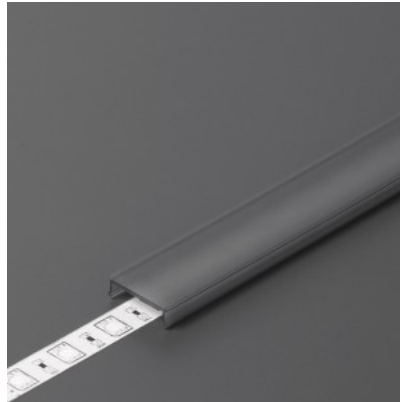

Alumiiniprofilin peite TOPMET C3 click black 40% 3m musta

Tuotekoodi 20720

Brändi [TOPMET](#)
Pituus 3000.0mm
Rungon väri musta
Rungon materiaali muovi