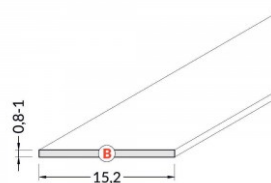

Alumiiniprofilin peite TOPMET B, 2m, jäädytetty 90%

Tuotekoodi 15111

Brändi [TOPMET](#)
Korkeus 0.8mm
Leveys 15.2mm
Pituus 2000.0mm
Käyttölämpötila -15 ~ 85°C

Kansi alumiiniprofilille. Kansi on valmistettu korkealaatuisesta muovista, joka takaa tasaisen valon jakautumisen ja vähentää häikäisyä. Valaise maailmasi LED-talon ammattilaisten avulla - [katso projektiportfoliomme täältä!](#)