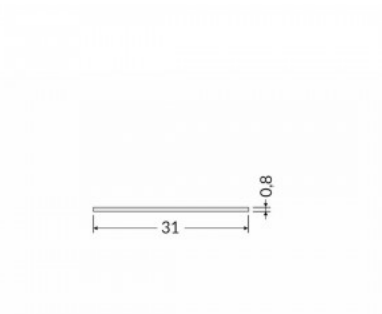

Alumiiniprofilin peite TOPMET SLIDE A9 2m

Tuotekoodi 20078

Brändi [TOPMET](#)
Pituus 2000.0mm
Paketissa 10kpl
Rungon materiaali muovi

Alumiiniprofilin peite TOPMET STEP10 läpinäkyvä 2m

Tuotekoodi 16039

Brändi [TOPMET](#)
Pituus 2000.0mm