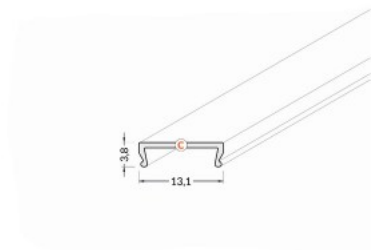

Alumiiniprofilin peite TOPMET C click 2m opal 70% PMMA

Tuotekoodi 16040

Brändi [TOPMET](#)
Korkeus 3.8mm
Leveys 13.1mm
Pituus 2000.0mm
Käyttölämpötila -20 ~ 70°C

Kansi alumiiniprofilille. Kansi on valmistettu korkealaatuisesta muovista, joka takaa tasaisen valon jakautumisen ja vähentää häikäisyä. Valaise maailmasi LED-talon ammattilaisten avulla - [katso projektiportfoliomme täältä!](#)