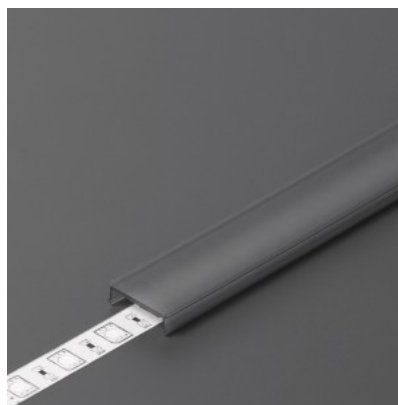

Alumiiniprofilin peite TOPMET C3 click black 40% 3m musta

Tuotekoodi 20720

Brändi [TOPMET](#)
Pituus 3000.0mm
Rungon väri musta
Rungon materiaali muovi
Käyttöympäristö sisäkäyttöön