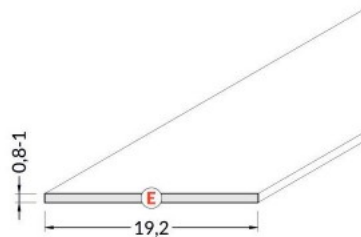

Alumiiniprofilin peite TOPMET E, 2m, maitomainen 70%

Tuotekoodi 15536

Brändi [TOPMET](#)
Käyttölämpötila -15 ~ 85°C

Kansi alumiiniprofilille. Kansi on valmistettu korkealaatuisesta muovista, joka takaa tasaisen valon jakautumisen ja vähentää häikäisyä. Valaise maailmasi LED-talon ammattilaisten avulla - [katso projektiportfoliomme täältä!](#)