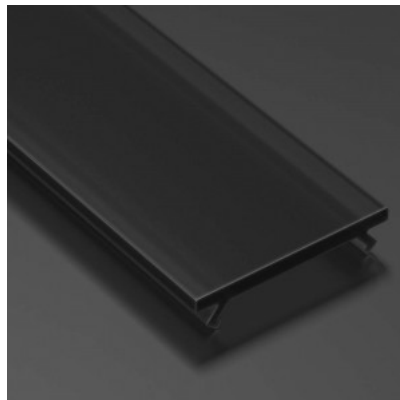

Alumiiniprofilin peite LUMINES PMMA SLIM X,MICO 2m, black 24%

Tuotekoodi 16370

Brändi [LUMINES](#)

Pituus 2020.0mm

Kansi alumiiniprofilille. Kansi on valmistettu korkealaatuisesta muovista, joka takaa tasaisen valon jakautumisen ja vähentää häikäisyä. Valaise maailmasi LED-talon ammattilaisten avulla - [katso projektiportfoliomme täältä!](#)