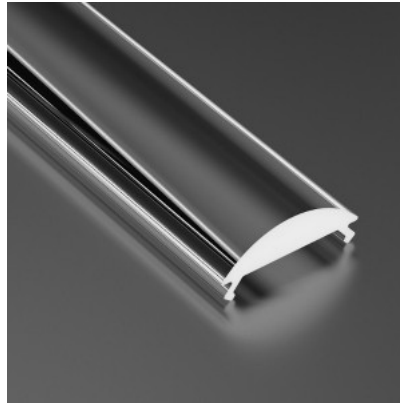

Alumiiniprofilin peite LUMINES PMMA Lens 15° (A, B, C, D, G, H, Y, Z, COSMO, RETO), 2m, kirkas 95%

Tuotekoodi 15060

Brändi [LUMINES](#)
Pituus 2000.0mm

Kansi alumiiniprofilille. Kansi on valmistettu korkealaatuisesta muovista, joka takaa tasaisen valon jakautumisen ja vähentää häikäisyä. Valaise maailmasi LED-talon ammattilaisten avulla - [katso projektiportfoliomme täältä!](#)