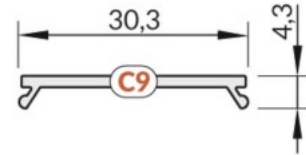

Alumiiniprofilin peite TOPMET C9 click piimjas 70% 20m

Tuotekoodi 19621

Brändi [TOPMET](#)
Pituus 20000.0mm
Rungon materiaali muovi

Kansi alumiiniprofilille. Kansi on valmistettu korkealaatuisesta muovista, joka takaa tasaisen valon jakautumisen ja vähentää häikäisyä. Valaise maailmasi LED-talon ammattilaisten avulla - [katso projektiportfoliomme täältä!](#)