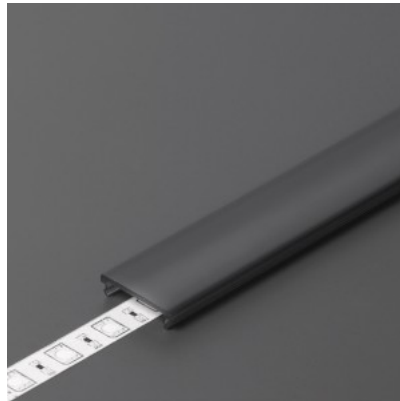

Alumiiniprofilin peite TOPMET F CLICK musta

Tuotekoodi 18267

Brändi [TOPMET](#)
Korkeus 4.5mm
Leveys 17.4mm
Pituus 2000.0mm
Rungon väri musta
Rungon materiaali muovi
Käyttölämpötila -15 ~ 85°C

Kansi alumiiniprofilille. Kansi on valmistettu korkealaatuisesta muovista, joka takaa tasaisen valon jakautumisen ja vähentää häikäisyä. Valaise maailmasi LED-talon ammattilaisten avulla - [katso projektiportfoliomme täältä!](#)