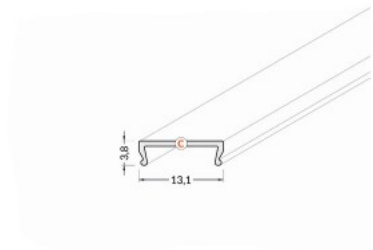

Alumiiniprofilin peite TOPMET C, 2m, PMMA 95%

Tuotekoodi 15841

Brändi [TOPMET](#)
Korkeus 3.8mm
Leveys 13.1mm
Pituus 2000.0mm
Käyttölämpötila -25 ~ 120°C

Kansi alumiiniprofilille. Kansi on valmistettu korkealaatuisesta muovista, joka takaa tasaisen valon jakautumisen ja vähentää häikäisyä. Valaise maailmasi LED-talon ammattilaisten avulla - [katso projektiportfoliomme täältä!](#)