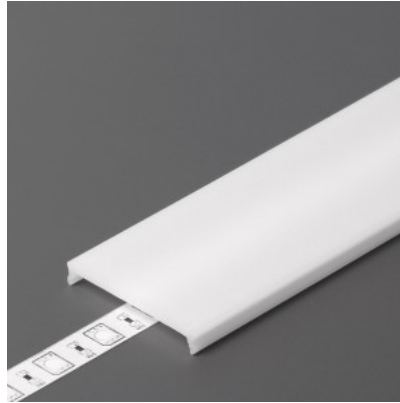

Alumiiniprofilin peite TOPMET C9, milky, 70%, 2m

Tuotekoodi 15990

Brändi [TOPMET](#)
Korkeus 4.3mm
Leveys 30.3mm
Pituus 2000.0mm
Käyttölämpötila -40 ~ 90°C

Kansi alumiiniprofilille. Kansi on valmistettu korkealaatuisesta muovista, joka takaa tasaisen valon jakautumisen ja vähentää häikäisyä. Valaise maailmasi LED-talon ammattilaisten avulla - [katso projektiportfoliomme täältä!](#)