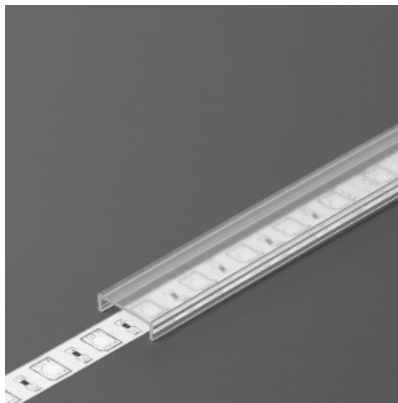

Alumiiniprofilin peite TOPMET C, 2m, PMMA 95%

Tuotekoodi 15841

Brändi [TOPMET](#)
Korkeus 3.8mm
Leveys 13.1mm
Pituus 2000.0mm
Käyttölämpötila -25 ~ 120°C

Kansi alumiiniprofilille. Kansi on valmistettu korkealaatuisesta muovista, joka takaa tasaisen valon jakautumisen ja vähentää häikäisyä. Valaise maailmasi LED-talon ammattilaisten avulla - [katso projektiportfoliomme täältä!](#)