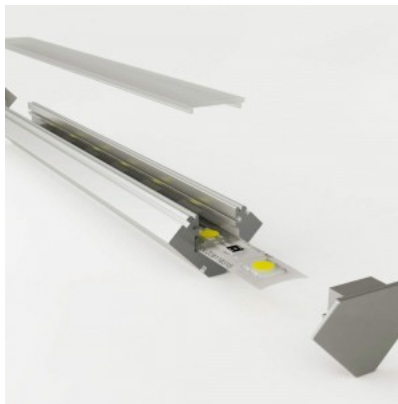

Alumiiniprofilin peite LUZ NEGRA Sofia XL, 6m maitomainen

Tuotekoodi 15502

Brändi [LUZ NEGRA](#)

Korkeus 22.5mm

Leveys 22.5mm

Pituus 6000.0mm

Kansi alumiiniprofilille. Kansi on valmistettu korkealaatuisesta muovista, joka takaa tasaisen valon jakautumisen ja vähentää häikäisyä. Valaise maailmasi LED-talon ammattilaisten avulla - [katso projektiportfoliomme täältä!](#)