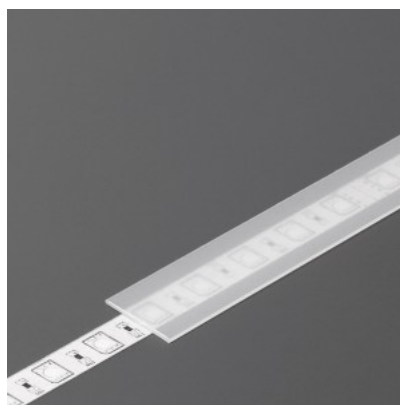

Alumiiniprofilin peite TOPMET B, 2m, jäädytetty 90%

Tuotekoodi 15111

Hinta 0,94+ALV

Brändi [TOPMET](#)
Korkeus 0.8mm
Leveys 15.2mm
Pituus 2000.0mm
Käyttölämpötila -15 ~ 85°C