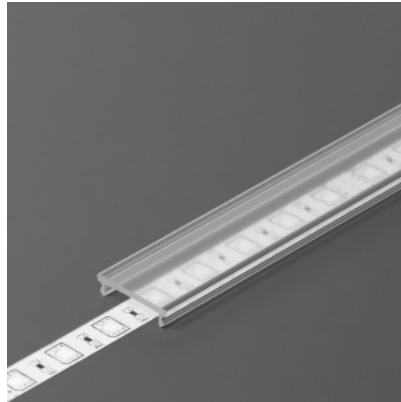

Alumiiniprofilin peite TOPMET F click

Tuotekoodi 20704

Brändi [TOPMET](#)
Pituus 20000.0mm
Rungon materiaali muovi