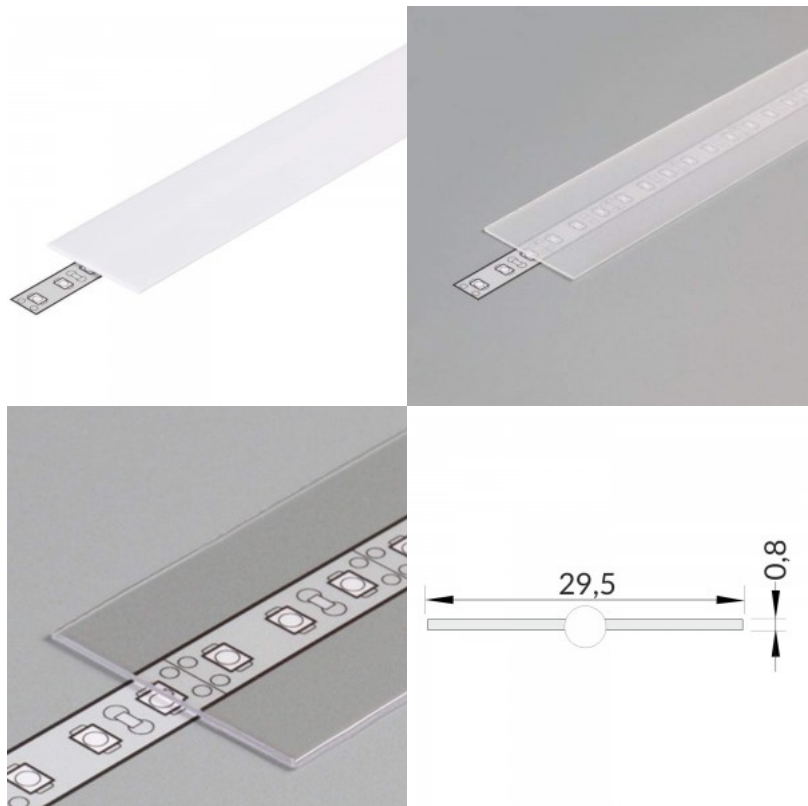

Alumiiniprofilin peite TOPMET G 2m maitomainen 70%

Tuotekoodi 15506

Brändi [TOPMET](#)

Käyttölämpötila -15 ~ 85°C

Kansi alumiiniprofilille. Kansi on valmistettu korkealaatuisesta muovista, joka takaa tasaisen valon jakautumisen ja vähentää häikäisyä. Valaise maailmasi LED-talon ammattilaisten avulla - [katso projektiportfoliomme täältä!](#)