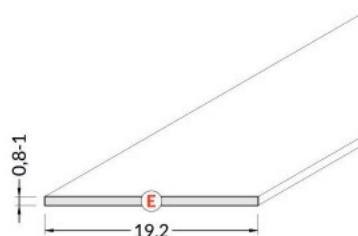

Alumiiniprofilin peite TOPMET E, 2m, jäädytetty 90%

Tuotekoodi 15400

Hinta 1,31+ALV

Brändi [TOPMET](#)

Käyttölämpötila -15 ~ 85°C