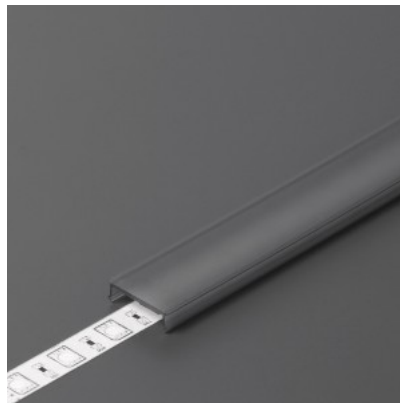

Alumiiniprofilin peite TOPMET C3 click black 40% 3m musta

Tuotekoodi 20720

Brändi [TOPMET](#)
Pituus 3000.0mm
Rungon väri musta
Rungon materiaali muovi