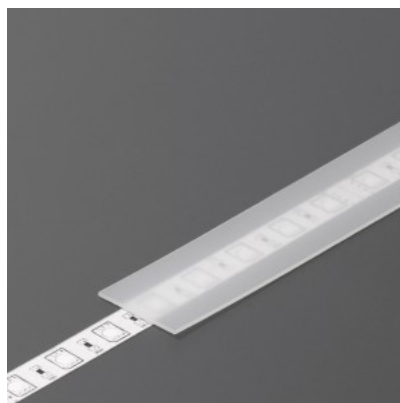

Kansi alumiiniprofilille. Kansi on valmistettu korkealaatuisesta muovista, joka takaa tasaisen valon jakautumisen ja vähentää häikäisyä. Valaise maailmasi LED-talon ammattilaisten avulla - [katso projektiportfoliomme täältä!](#)