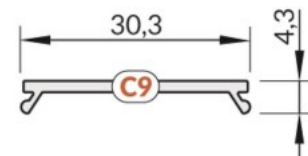

Alumiiniprofilin peite TOPMET C9, black 40%, 2m

Tuotekoodi 16451

Brändi [TOPMET](#)
Korkeus 4.3mm
Leveys 30.3mm
Pituus 2000.0mm
Käyttölämpötila -40 ~ 90°C

Kansi alumiiniprofilille. Kansi on valmistettu korkealaatuisesta muovista, joka takaa tasaisen valon jakautumisen ja vähentää häikäisyä. Valaise maailmasi LED-talon ammattilaisten avulla - [katso projektiportfoliomme täältä!](#)