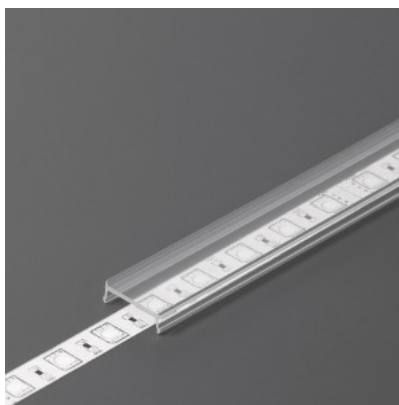

Tuotekoodi 18453

Brändi [TOPMET](#)
Pituus 2000.0mm
Rungon materiaali muovi

Alumiiniprofilin peite TOPMET C3 click valkoinen

Tuotekoodi 20721

Brändi [TOPMET](#)
Pituus 1000.0mm
Rungon väri valkoinen
Rungon materiaali muovi