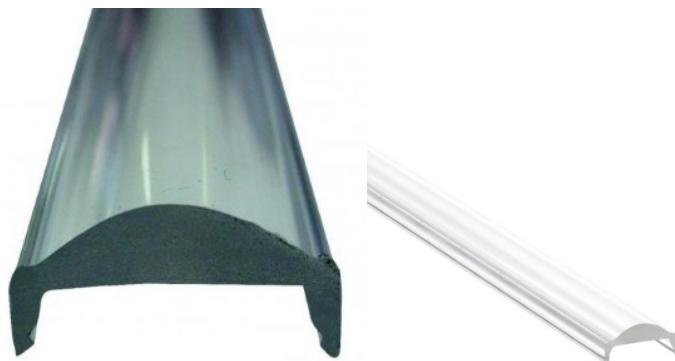

Alumiiniprofilin peite LUZ NEGRA TORINO, 30°, 2m, kirkas 97%

Tuotekoodi 13353

Hinta 16,50+ALV

Brändi LUZ NEGRA
Pituus 2000.0mm
Rungon materiaali muovi