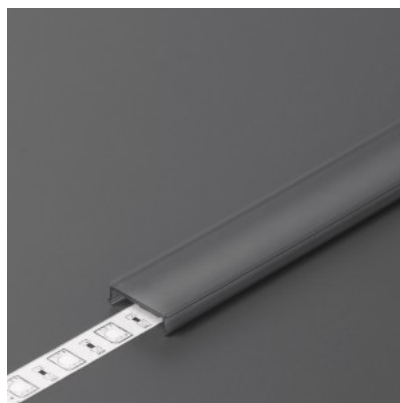

Alumiiniprofilin peite TOPMET C2 click milky 70% 4m

Tuotekoodi 19179

Brändi [TOPMET](#)
Leveys 4000.0mm
Rungon materiaali muovi

Alumiiniprofilin peite TOPMET C3 click black 40% 2m musta

Tuotekoodi 18454

Brändi [TOPMET](#)
Pituus 2000.0mm
Rungon väri musta
Rungon materiaali muovi