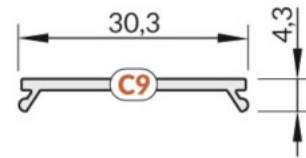

Alumiiniprofilin peite TOPMET C9, milky, 70%, 2m

Tuotekoodi 15990

Brändi [TOPMET](#)
Korkeus 4.3mm
Leveys 30.3mm
Pituus 2000.0mm
Käyttölämpötila -40 ~ 90°C

Kansi alumiiniprofilille. Kansi on valmistettu korkealaatuisesta muovista, joka takaa tasaisen valon jakautumisen ja vähentää häikäisyä. Valaise maailmasi LED-talon ammattilaisten avulla - [katso projektiportfoliomme täältä!](#)