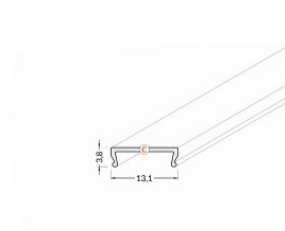

Alumiiniprofilin peite TOPMET C click, 2m, must, 40% PMMA musta

Tuotekoodi 16666

Brändi [TOPMET](#)
Korkeus 3.8mm
Leveys 13.1mm
Pituus 2000.0mm
Rungon väri musta
Käyttölämpötila -20 ~ 70°C

Kansi alumiiniprofilille. Kansi on valmistettu korkealaatuisesta muovista, joka takaa tasaisen valon jakautumisen ja vähentää häikäisyä. Valaise maailmasi LED-talon ammattilaisten avulla - [katso projektiportfoliomme täältä!](#)