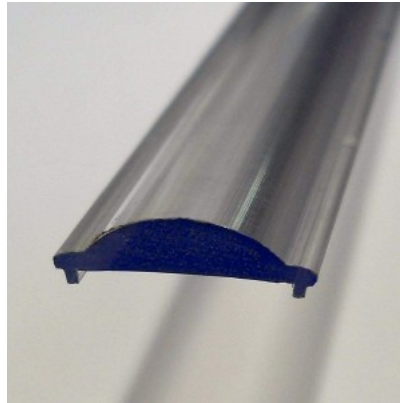

Alumiiniprofilin peite LUZ NEGRA BERLIN, FRANKFURT, LONDRES, MILANO, PARIS, ROMA, SOFIA, 30°/60°, 2m, kirkas 97%

Tuotekoodi 13744

Brändi [LUZ NEGRA](#)
Pituus 2000.0mm

Kansi alumiiniprofilille. Kansi on valmistettu korkealaatuisesta muovista, joka takaa tasaisen valon jakautumisen ja vähentää häikäisyä. Valaise maailmasi LED-talon ammattilaisten avulla - [katso projektiportfoliomme täältä!](#)