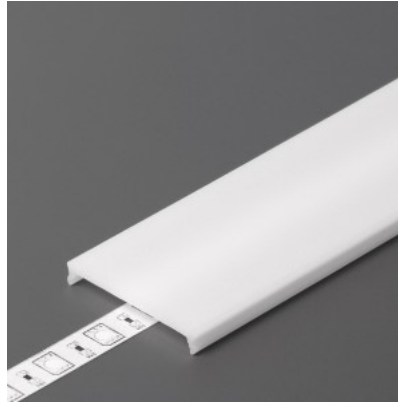

Alumiiniprofilin peite TOPMET C9, milky, 70%, 2m

Tuotekoodi 15990

Brändi [TOPMET](#)
Korkeus 4.3mm
Leveys 30.3mm
Pituus 2000.0mm
Käyttölämpötila -40 ~ 90°C

Kansi alumiiniprofilille. Kansi on valmistettu korkealaatuisesta muovista, joka takaa tasaisen valon jakautumisen ja vähentää häikäisyä. Valaise maailmasi LED-talon ammattilaisten avulla - [katso projektiportfoliomme täältä!](#)