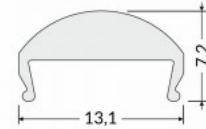

### Tuotekoodi 15919

Hinta 11,18+ALV

Brändi [TOPMET](#)

Korkeus 7.2mm

Leveys 13.1mm

Pituus 2000.0mm

Käyttölämpötila -50 ~ 100°C