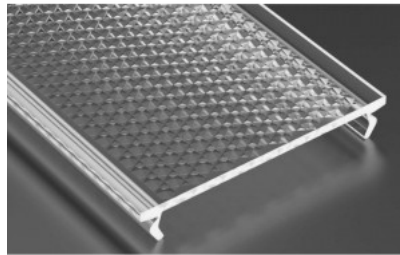

Alumiiniprofilin peite LUMINES Laaja PC-prismaattinen kansi 3m, läpinäkyvä

Tuotekoodi 18321

Brändi [LUMINES](#)
Pituus 3000.0mm
Laatikossa 10kpl

Kansi alumiiniprofilille. Kansi on valmistettu korkealaatuisesta muovista, joka takaa tasaisen valon jakautumisen ja vähentää häikäisyä. Valaise maailmasi LED-talon ammattilaisten avulla - [katso projektiportfoliomme täältä!](#)