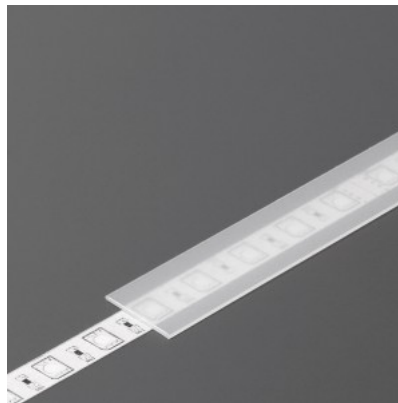

Alumiiniprofilin peite TOPMET B, 2m, jäädytetty 90%

Tuotekoodi 15111

Brändi [TOPMET](#)
Korkeus 0.8mm
Leveys 15.2mm
Pituus 2000.0mm
Käyttölämpötila -15 ~ 85°C

Kansi alumiiniprofilille. Kansi on valmistettu korkealaatuisesta muovista, joka takaa tasaisen valon jakautumisen ja vähentää häikäisyä. Valaise maailmasi LED-talon ammattilaisten avulla - [katso projektiportfoliomme täältä!](#)