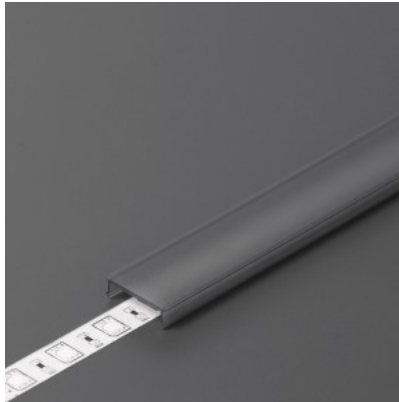

Alumiiniprofilin peite TOPMET C2 click milky 70% 4m

Tuotekoodi 19179

Brändi [TOPMET](#)
Pituus 4000.0mm
Rungon materiaali muovi

Alumiiniprofilin peite TOPMET C3 click black 40% 2m musta

Tuotekoodi 18454

Brändi [TOPMET](#)
Pituus 2000.0mm
Rungon väri musta
Rungon materiaali muovi