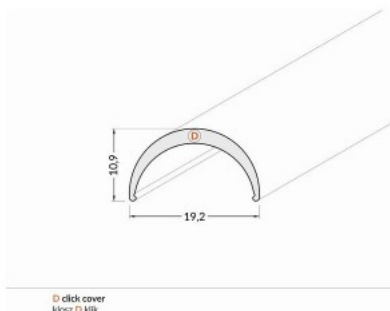

Alumiiniprofilin peite TOPMET D 3m maitomainen 70%

Tuotekoodi 17873

Brändi [TOPMET](#)
Pituus 3000.0mm
Käyttölämpötila -20 ~ 70°C

Kansi alumiiniprofilille. Kansi on valmistettu korkealaatuisesta muovista, joka takaa tasaisen valon jakautumisen ja vähentää häikäisyä. Valaise maailmasi LED-talon ammattilaisten avulla - [katso projektiportfoliomme täältä!](#)