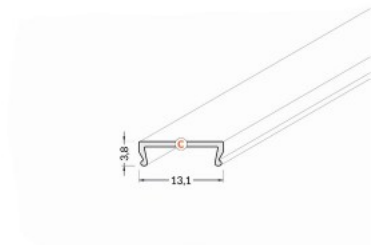

Alumiiniprofilin peite TOPMET C, 2m, opal, 70% PMMA

Tuotekoodi 16040

Brändi [TOPMET](#)
Korkeus 3.8mm
Leveys 13.1mm
Pituus 2000.0mm
Käyttölämpötila -20 ~ 70°C

Kansi alumiiniprofilille. Kansi on valmistettu korkealaatuisesta muovista, joka takaa tasaisen valon jakautumisen ja vähentää häikäisyä. Valaise maailmasi LED-talon ammattilaisten avulla - [katso projektiportfoliomme täältä!](#)