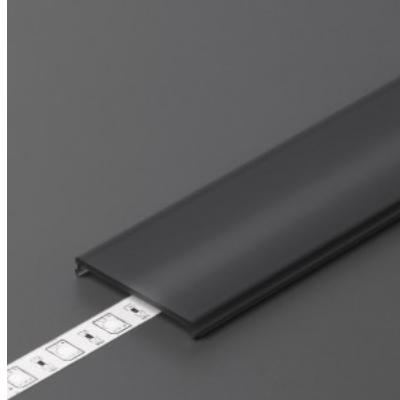

Alumiiniprofilin peite TOPMET C9 click 3m musta

Tuotekoodi 19927

Brändi [TOPMET](#)
Pituus 3000.0mm
Rungon väri musta
Rungon materiaali alumiini
Käyttöympäristö sisäkäyttöön