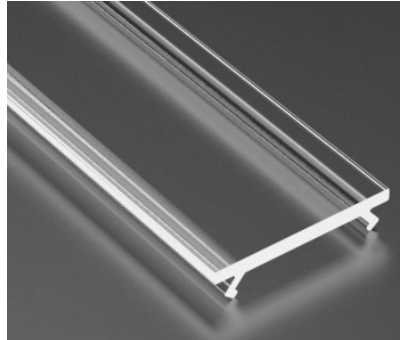

Alumiiniprofilin peite LUMINES PMMA (X,MICO) 2m, kirkas 95%

Tuotekoodi 15530

Brändi [LUMINES](#)
Pituus 2000.0mm

Kansi alumiiniprofilille. Kansi on valmistettu korkealaatuisesta muovista, joka takaa tasaisen valon jakautumisen ja vähentää häikäisyä. Valaise maailmasi LED-talon ammattilaisten avulla - [katso projektiportfoliomme täältä!](#)