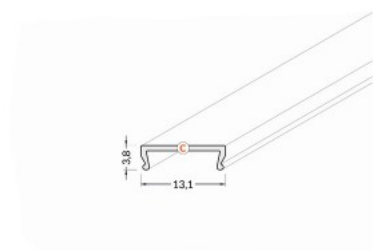

Alumiiniprofilin peite TOPMET C, 2m, black, 40% PMMA

Tuotekoodi 16666

Brändi [TOPMET](#)
Korkeus 3.8mm
Leveys 13.1mm
Pituus 2000.0mm
Käyttölämpötila -20 ~ 70°C

Kansi alumiiniprofilille. Kansi on valmistettu korkealaatuisesta muovista, joka takaa tasaisen valon jakautumisen ja vähentää häikäisyä. Valaise maailmasi LED-talon ammattilaisten avulla - [katso projektiportfoliomme täältä!](#)