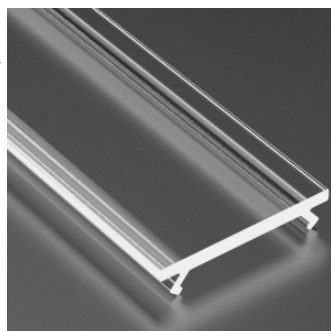

Alumiiniprofilin peite LUMINES PC 2m, kirkas 88%

Tuotekoodi 14311

Brändi [LUMINES](#)

Kansi alumiiniprofiilille. Kansi on valmistettu korkealaatuisesta muovista, joka takaa tasaisen valon jakautumisen ja vähentää häikäisyä. Valaise maailmasi LED-talon ammattilaisten avulla - [katso projektiportfoliomme täältä!](#)