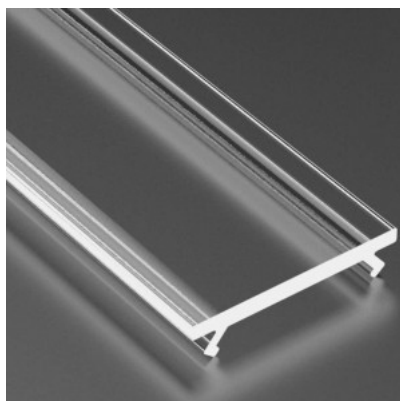

Alumiiniprofilin peite LUMINES PC 2m, kirkas 88%

Tuotekoodi 14311

Brändi [LUMINES](#)

Kansi alumiiniprofilille. Kansi on valmistettu korkealaatuisesta muovista, joka takaa tasaisen valon jakautumisen ja vähentää häikäisyä. Valaise maailmasi LED-talon ammattilaisten avulla - [katso projektiportfoliomme täältä!](#)