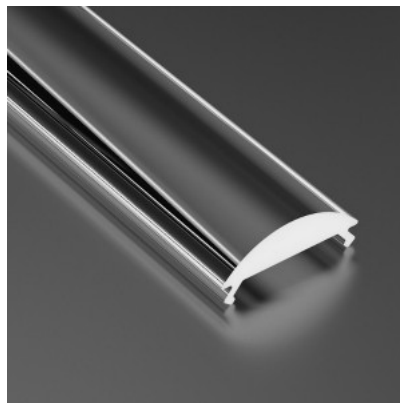

Alumiiniprofilin peite LUMINES PMMA Lens 15° A, B, C, D, G, H, Y, Z, COSMO, RETO, 2m, kirkas 95%

Tuotekoodi 15060

Brändi [LUMINES](#)
Pituus 2000.0mm

Kansi alumiiniprofilille. Kansi on valmistettu korkealaatuisesta muovista, joka takaa tasaisen valon jakautumisen ja vähentää häikäisyä. Valaise maailmasi LED-talon ammattilaisten avulla - [katso projektiportfoliomme täältä!](#)