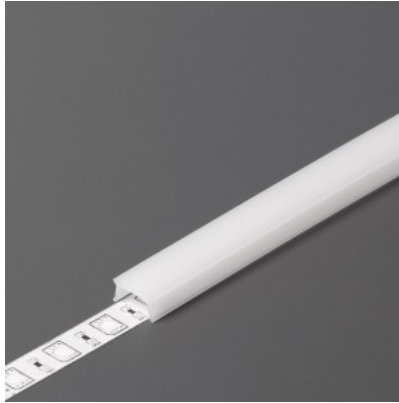

Alumiiniprofilin peite TOPMET C4 click milky 70% 2m

Tuotekoodi 18468

Brändi [TOPMET](#)
Pituus 2000.0mm
Rungon materiaali muovi

Kansi alumiiniprofilille. Kansi on valmistettu korkealaatuisesta muovista, joka takaa tasaisen valon jakautumisen ja vähentää häikäisyä. Valaise maailmasi LED-talon ammattilaisten avulla - [katso projektiportfoliomme täältä!](#)