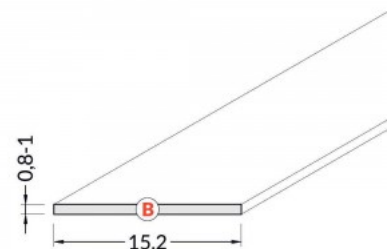

Alumiiniprofilin peite TOPMET B, 2m, jäädytetty 90%

Tuotekoodi 15111

Hinta 0,94+ALV

Brändi [TOPMET](#)
Korkeus 0.8mm
Leveys 15.2mm
Pituus 2000.0mm
Käyttölämpötila -15 ~ 85°C