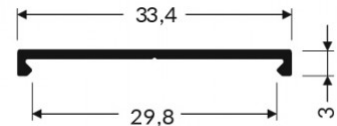

Alumiiniprofilin peite TOPMET VARIO30-09 2m harmaa

Tuotekoodi 18487

Brändi [TOPMET](#)
Pituus 2000.0mm
Rungon väri harmaa
Rungon materiaali muovi