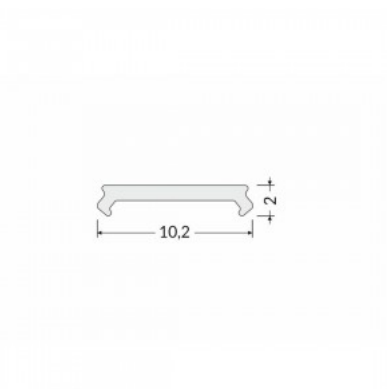

Alumiiniprofilin peite TOPMET E7 click 2m

Tuotekoodi 20716

Brändi [TOPMET](#)
Pituus 2000.0mm
Rungon materiaali muovi