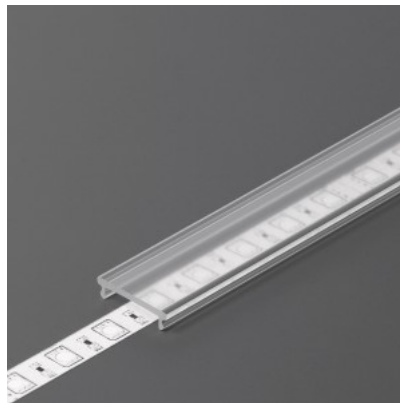

Alumiiniprofilin peite TOPMET F click transparent 95% 2m läpinäkyvä

Tuotekoodi 18435

Brändi [TOPMET](#)
Pituus 2000.0mm
Rungon väri läpinäkyvä
Rungon materiaali muovi