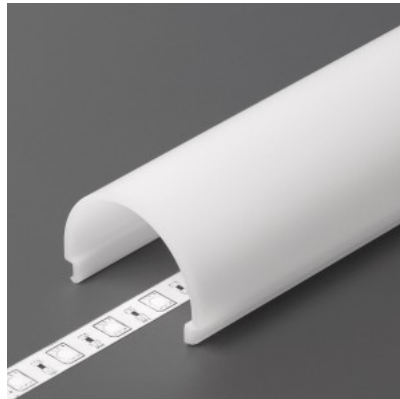

Alumiiniprofilin peite TOPMET D9 click 2m

Tuotekoodi 19379

Brändi [TOPMET](#)
Pituus 2000.0mm