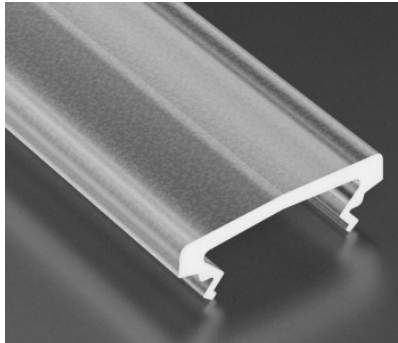

Alumiiniprofilin peite LUMINES Type HIGH A D, 2m, jäädytetty 87%

Tuotekoodi 14823

Brändi [LUMINES](#)

Rungon materiaali muovi
Kiilto matto

Kansi alumiiniprofilille. Kansi on valmistettu korkealaatuisesta muovista, joka takaa tasaisen valon jakautumisen ja vähentää häikäisyä. Valaise maailmasi LED-talon ammattilaisten avulla - [katso projektiportfoliomme täältä!](#)