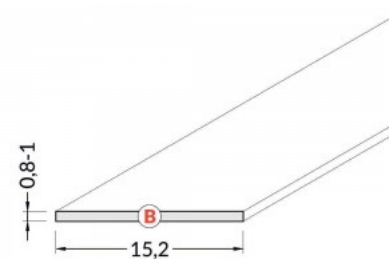

Tuotekoodi 20714

Brändi [TOPMET](#)
Pituus 2000.0mm

Alumiiniprofilin peite TOPMET B 1m milky 60%

Tuotekoodi 18515

Brändi [TOPMET](#)
Pituus 1000.0mm
Rungon materiaali muovi

Kansi alumiiniprofilille. Kansi on valmistettu korkealaatuisesta muovista, joka takaa tasaisen valon jakautumisen ja vähentää häikäisyä. Valaise maailmasi LED-talon ammattilaisten avulla - [katso projektiportfoliomme täältä!](#)