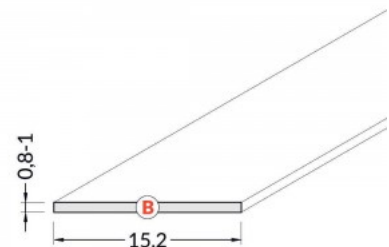

Alumiiniprofilin peite TOPMET B 1m milky 60%

Tuotekoodi 18515

Brändi [TOPMET](#)
Pituus 1000.0mm
Rungon materiaali muovi

Kansi alumiiniprofilille. Kansi on valmistettu korkealaatuisesta muovista, joka takaa tasaisen valon jakautumisen ja vähentää häikäisyä. Valaise maailmasi LED-talon ammattilaisten avulla - [katso projektiportfoliomme täältä!](#)