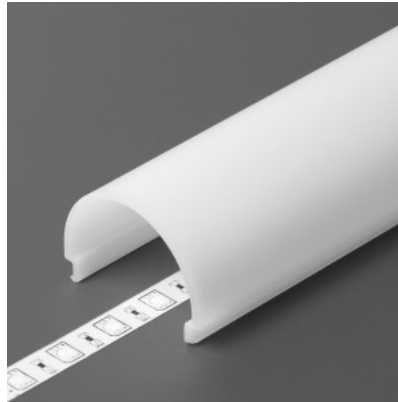

Alumiiniprofilin peite TOPMET D9 click 2m 70%

Tuotekoodi 19379

Brändi [TOPMET](#)
Pituus 2000.0mm
Rungon materiaali muovi