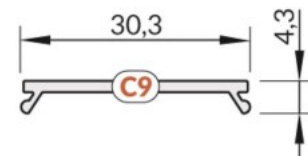

Alumiiniprofilin peite TOPMET C9, milky, 70%, 2m

Tuotekoodi 15990

Brändi [TOPMET](#)
Korkeus 4.3mm
Leveys 30.3mm
Pituus 2000.0mm
Käyttölämpötila -40 ~ 90°C

Kansi alumiiniprofilille. Kansi on valmistettu korkealaatuisesta muovista, joka takaa tasaisen valon jakautumisen ja vähentää häikäisyä. Valaise maailmasi LED-talon ammattilaisten avulla - [katso projektiportfoliomme täältä!](#)