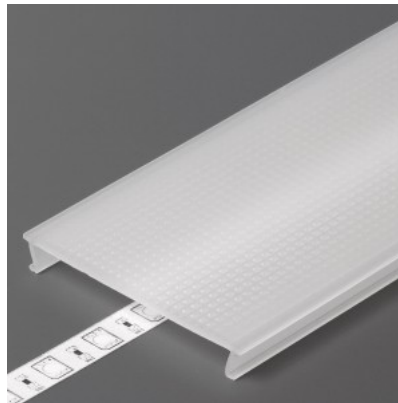

Alumiiniprofilin peite TOPMET C10, milky, 75%, 2m

Tuotekoodi 17089

Brändi [TOPMET](#)
Korkeus 7.6mm
Leveys 50.0mm
Pituus 2000.0mm

Kansi alumiiniprofilille. Kansi on valmistettu korkealaatuisesta muovista, joka takaa tasaisen valon jakautumisen ja vähentää häikäisyä. Valaise maailmasi LED-talon ammattilaisten avulla - [katso projektiportfoliomme täältä!](#)