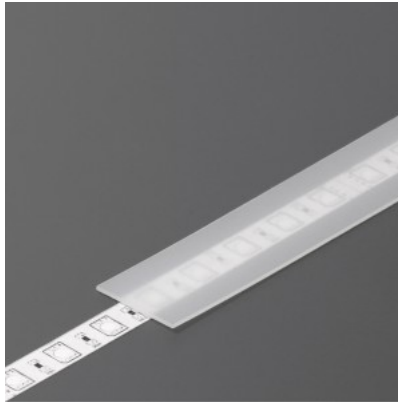

Alumiiniprofilin peite TOPMET E, 3m, jäädytetty 90%

Tuotekoodi 20854

Brändi [TOPMET](#)
Pituus 3000.0mm
Käyttölämpötila -15 ~ 85°C

Alumiiniprofilin peite TOPMET E7 click 2m

Tuotekoodi 20716

Brändi [TOPMET](#)
Pituus 2000.0mm
Rungon materiaali muovi