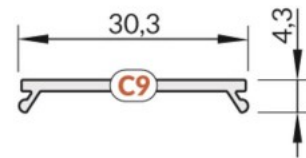

Alumiiniprofilin peite TOPMET C9 click milky 70% 3m

Tuotekoodi 18479

Brändi [TOPMET](#)
Pituus 3000.0mm
Rungon materiaali muovi
Käyttöympäristö sisäkäyttöön

Kansi alumiiniprofilille. Kansi on valmistettu korkealaatuisesta muovista, joka takaa tasaisen valon jakautumisen ja vähentää häikäisyä. Valaise maailmasi LED-talon ammattilaisten avulla - [katso projektiportfoliomme täältä!](#)