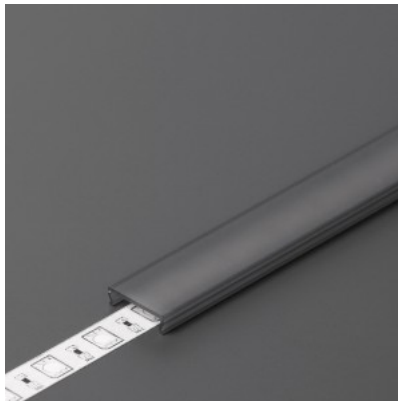

### Tuotekoodi 16666

Hinta 4,50+ALV

Brändi [TOPMET](#)

Korkeus 3.8mm

Leveys 13.1mm

Pituus 2000.0mm

Käyttölämpötila -20 ~ 70°C