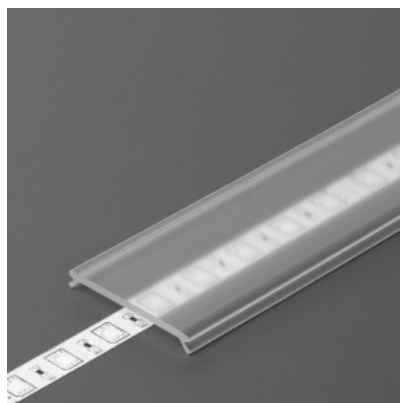

Alumiiniprofilin peite TOPMET C9 click transparent 95% 2m

Tuotekoodi 18447

Brändi [TOPMET](#)
Pituus 2000.0mm
Rungon materiaali muovi