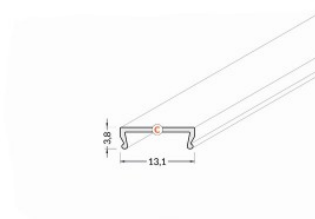

Tuotekoodi 16040

Brändi [TOPMET](#)
Korkeus 3.8mm
Leveys 13.1mm
Pituus 2000.0mm
Käyttölämpötila -20 ~ 70°C

Kansi alumiiniprofilille. Kansi on valmistettu korkealaatuisesta muovista, joka takaa tasaisen valon jakautumisen ja vähentää häikäisyä. Valaise maailmasi LED-talon ammattilaisten avulla - [katso projektifoliomme täältä!](#)