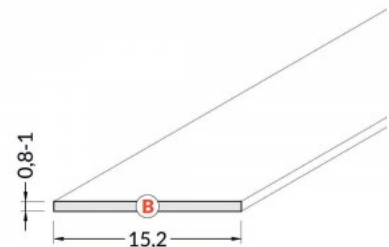

Alumiiniprofilin peite TOPMET B, 2m, jäädytetty 90%

Tuotekoodi 15111

Brändi [TOPMET](#)
Korkeus 0.8mm
Leveys 15.2mm
Pituus 2000.0mm
Käyttölämpötila -15 ~ 85°C

Kansi alumiiniprofilille. Kansi on valmistettu korkealaatuisesta muovista, joka takaa tasaisen valon jakautumisen ja vähentää häikäisyä. Valaise maailmasi LED-talon ammattilaisten avulla - [katso projektiportfoliomme täältä!](#)