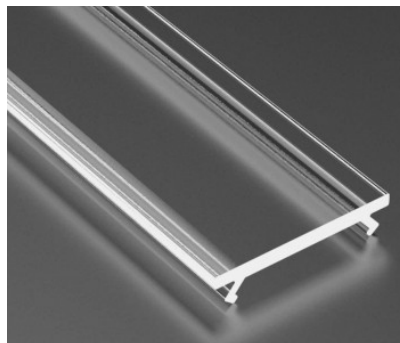

Alumiiniprofilin peite LUMINES PMMA X,MICO 2m, kirkas 95%

Tuotekoodi 15530

Brändi [LUMINES](#)
Pituus 2000.0mm

Kansi alumiiniprofilille. Kansi on valmistettu korkealaatuisesta muovista, joka takaa tasaisen valon jakautumisen ja vähentää häikäisyä. Valaise maailmasi LED-talon ammattilaisten avulla - [katso projektiportfoliomme täältä!](#)