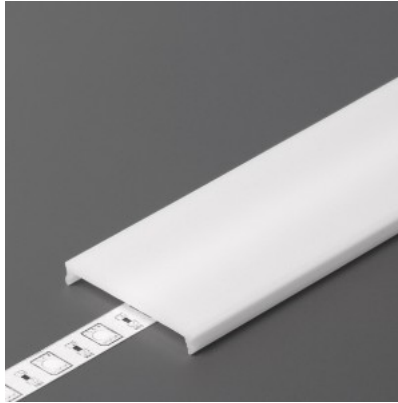

Alumiiniprofilin peite TOPMET C9 click piimjas 70% 20m

Tuotekoodi 19621

Brändi [TOPMET](#)
Pituus 20000.0mm
Rungon materiaali muovi

Kansi alumiiniprofilille. Kansi on valmistettu korkealaatuisesta muovista, joka takaa tasaisen valon jakautumisen ja vähentää häikäisyä. Valaise maailmasi LED-talon ammattilaisten avulla - [katso projektiportfoliomme täältä!](#)