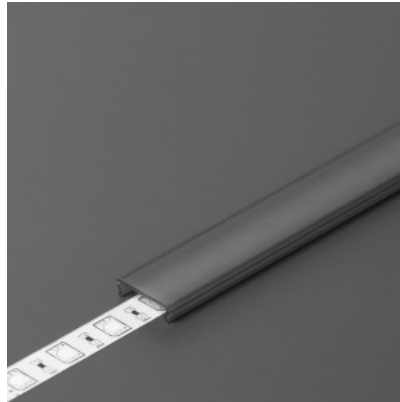

Alumiiniprofilin peite TOPMET C click 3m black 40%

Tuotekoodi 18483

Brändi [TOPMET](#)
Pituus 3000.0mm
Rungon materiaali muovi