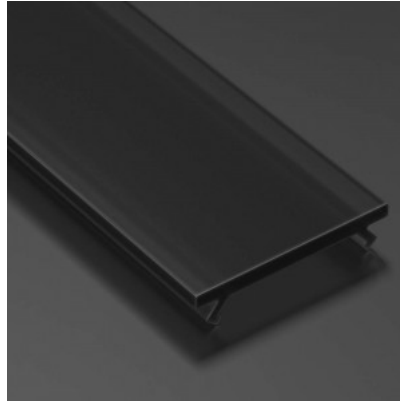

Alumiiniprofilin peite LUMINES PMMA (A B C D G H Y Z) 2m, jäädytetty 24% musta

Tuotekoodi 15847

Brändi [LUMINES](#)
Pituus 2020.0mm
Rungon väri musta

Kansi alumiiniprofilille. Kansi on valmistettu korkealaatuisesta muovista, joka takaa tasaisen valon jakautumisen ja vähentää häikäisyä. Valaise maailmasi LED-talon ammattilaisten avulla - [katso projektiportfoliomme täältä!](#)