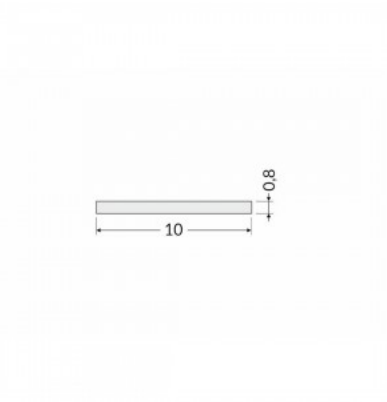

Alumiiniprofiilin peite TOPMET A, 2m, läpinäkyvä

Tuotekoodi 23130

Brändi [TOPMET](#)
Korkeus 0.8mm
Leveys 10.0mm
Pituus 2000.0mm
Rungon väri läpinäkyvä
Rungon materiaali muovi
Käyttölämpötila -15 ~ 85°C