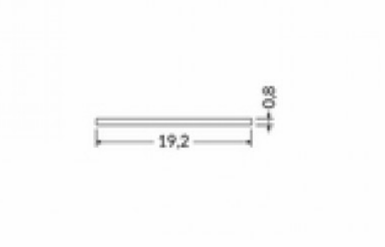

Alumiiniprofilin peite TOPMET E, 3m, jäädytetty 90%

Tuotekoodi 20854

Brändi [TOPMET](#)
Pituus 3000.0mm
Rungon materiaali muovi
Käyttölämpötila -15 ~ 85°C