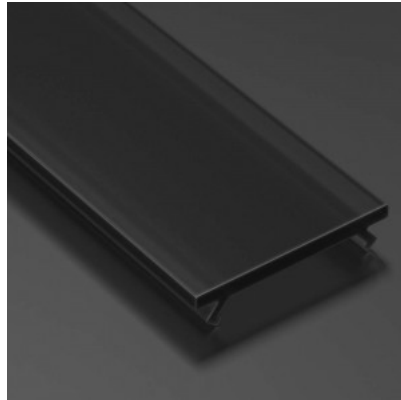

Alumiiniprofilin peite LUMINES PMMA A B C D G H Y Z 3m, jäädytetty 24% musta

Tuotekoodi 16648

Brändi [LUMINES](#)
Pituus 3000.0mm
Rungon väri musta

Kansi alumiiniprofilille. Kansi on valmistettu korkealaatuisesta muovista, joka takaa tasaisen valon jakautumisen ja vähentää häikäisyä. Valaise maailmasi LED-talon ammattilaisten avulla - [katso projektiportfoliomme täältä!](#)