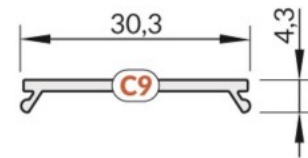

Alumiiniprofilin peite TOPMET C9 click milky 70% 3m

Tuotekoodi 18479

Brändi [TOPMET](#)
Pituus 3000.0mm
Rungon materiaali muovi
Käyttöympäristö sisäkäyttöön

Kansi alumiiniprofilille. Kansi on valmistettu korkealaatuisesta muovista, joka takaa tasaisen valon jakautumisen ja vähentää häikäisyä. Valaise maailmasi LED-talon ammattilaisten avulla - [katso projektiportfoliomme täältä!](#)