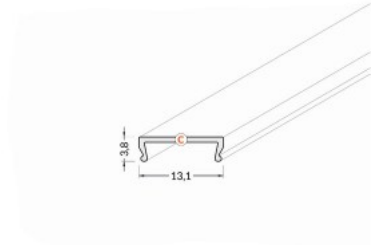

Alumiiniprofilin peite TOPMET C, 2m, PMMA 95% läpinäkyvä

Tuotekoodi 15841

Brändi [TOPMET](#)
Korkeus 3.8mm
Leveys 13.1mm
Pituus 2000.0mm
Rungon väri läpinäkyvä
Käyttöympäristö sisäkäyttöön
Käyttölämpötila -25 ~ 120°C

Kansi alumiiniprofilille. Kansi on valmistettu korkealaatuisesta muovista, joka takaa tasaisen valon jakautumisen ja vähentää häikäisyä. Valaise maailmasi LED-talon ammattilaisten avulla - [katso projektiportfoliomme täältä!](#)