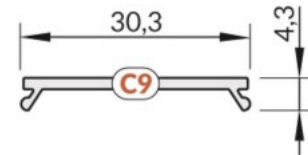

Alumiiniprofilin peite TOPMET C9, milky, 70%, 2m

Tuotekoodi 15990

Brändi [TOPMET](#)
Korkeus 4.3mm
Leveys 30.3mm
Pituus 2000.0mm
Rungon materiaali muovi
Käyttölämpötila -40 ~ 90°C

Kansi alumiiniprofilille. Kansi on valmistettu korkealaatuisesta muovista, joka takaa tasaisen valon jakautumisen ja vähentää häikäisyä. Valaise maailmasi LED-talon ammattilaisten avulla - [katso projektiportfoliomme täältä!](#)