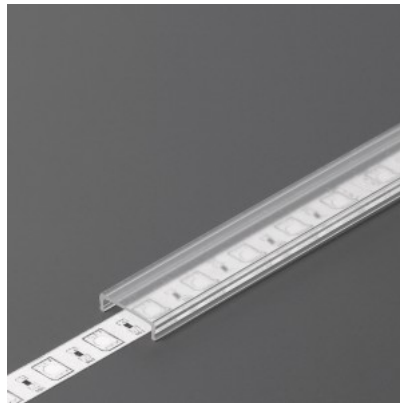

Alumiiniprofilin peite TOPMET C, 2m, PMMA 95%

Tuotekoodi 15841

Brändi [TOPMET](#)
Korkeus 3.8mm
Leveys 13.1mm
Pituus 2000.0mm
Käyttölämpötila -25 ~ 120°C

Kansi alumiiniprofilille. Kansi on valmistettu korkealaatuisesta muovista, joka takaa tasaisen valon jakautumisen ja vähentää häikäisyä. Valaise maailmasi LED-talon ammattilaisten avulla - [katso projektiportfoliomme täältä!](#)