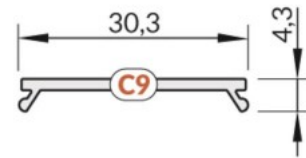

Alumiiniprofilin peite TOPMET C9, black 40%, 2m

Tuotekoodi 16451

Brändi [TOPMET](#)
Korkeus 4.3mm
Leveys 30.3mm
Pituus 2000.0mm
Käyttölämpötila -40 ~ 90°C

Kansi alumiiniprofilille. Kansi on valmistettu korkealaatuisesta muovista, joka takaa tasaisen valon jakautumisen ja vähentää häikäisyä. Valaise maailmasi LED-talon ammattilaisten avulla - [katso projektiportfoliomme täältä!](#)