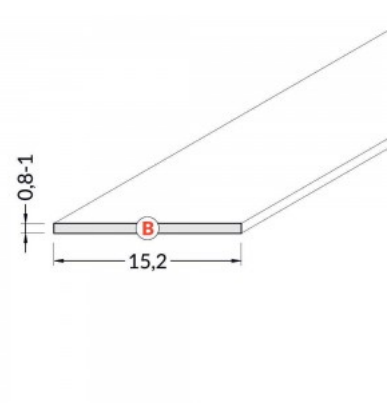

Alumiiniprofiilin peite TOPMET A, 2m, opaalinvalkoinen

Tuotekoodi 18414

Brändi [TOPMET](#)
Korkeus 0.8mm
Leveys 10.0mm
Pituus 2000.0mm
Käyttölämpötila -15 ~ 85°C

Kansi alumiiniprofiilille. Kansi on valmistettu korkealaatuisesta muovista, joka takaa tasaisen valon jakautumisen ja vähentää häikäisyä. Valaise maailmasi LED-talon ammattilaisten avulla - [katso projektiportfoliomme täältä!](#)