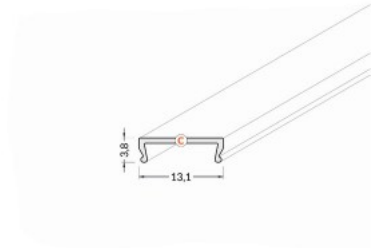

Alumiiniprofilin peite TOPMET C click, 2m, must, 40% PMMA musta

Tuotekoodi 16666

Brändi [TOPMET](#)
Korkeus 3.8mm
Leveys 13.1mm
Pituus 2000.0mm
Rungon väri musta
Käyttölämpötila -20 ~ 70°C

Kansi alumiiniprofilille. Kansi on valmistettu korkealaatuisesta muovista, joka takaa tasaisen valon jakautumisen ja vähentää häikäisyä. Valaise maailmasi LED-talon ammattilaisten avulla - [katso projektiportfoliomme täältä!](#)