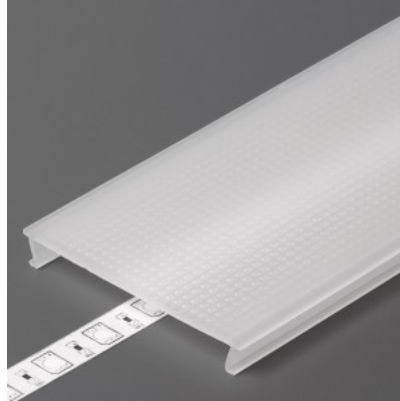

Alumiiniprofilin peite TOPMET C10, milky, 75%, 2m

Tuotekoodi 17089

Brändi [TOPMET](#)
Korkeus 7.6mm
Leveys 50.0mm
Pituus 2000.0mm

Kansi alumiiniprofilille. Kansi on valmistettu korkealaatuisesta muovista, joka takaa tasaisen valon jakautumisen ja vähentää häikäisyä. Valaise maailmasi LED-talon ammattilaisten avulla - [katso projektiportfoliomme täältä!](#)