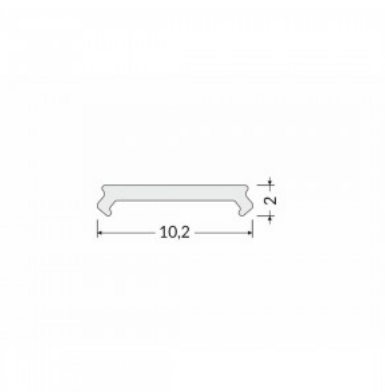

Alumiiniprofilin peite TOPMET E7 click 2m

Tuotekoodi 20716

Brändi [TOPMET](#)
Pituus 2000.0mm
Rungon materiaali muovi