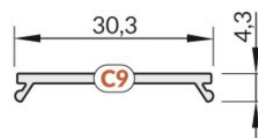

Alumiiniprofilin peite TOPMET C9 click milky 70% 1m

Tuotekoodi 18498

Brändi [TOPMET](#)
Pituus 1000.0mm
Rungon materiaali muovi

Kansi alumiiniprofilille. Kansi on valmistettu korkealaatuisesta muovista, joka takaa tasaisen valon jakautumisen ja vähentää häikäisyä. Valaise maailmasi LED-talon ammattilaisten avulla - [katso projektiportfoliomme täältä!](#)