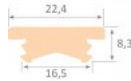

Alumiiniprofilin peite LUZ NEGRA ARLES, kumi, valkoinen

Tuotekoodi 14775

Brändi [LUZ NEGRA](#)

Korkeus 8.3mm

Leveys 22.4mm

Kiilto matto

Kansi alumiiniprofilille. Kansi on valmistettu korkealaatuisesta muovista, joka takaa tasaisen valon jakautumisen ja vähentää häikäisyä. Valaise maailmasi LED-talon ammattilaisten avulla - [katso projektiportfoliomme täältä!](#)