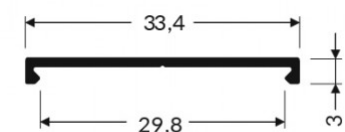

Alumiiniprofilin peite TOPMET VARIO30-09 2m harmaa

Tuotekoodi 18487

Brändi [TOPMET](#)
Pituus 2000.0mm
Rungon väri harmaa
Rungon materiaali muovi