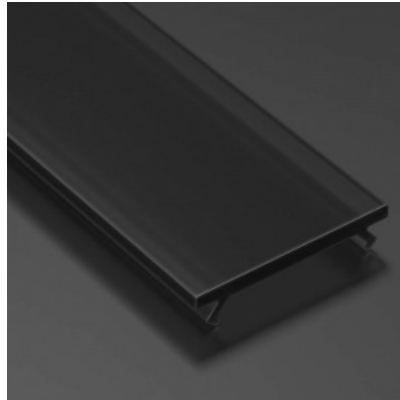

Alumiiniprofiilin peite LUMINES PMMA A B C D G H Y Z 2m, jäädytetty 24% musta

Tuotekoodi 15847

Brändi [LUMINES](#)

Pituus 2020.0mm

Rungon väri musta

Kansi alumiiniprofiilille. Kansi on valmistettu korkealaatuisesta muovista, joka takaa tasaisen valon jakautumisen ja vähentää häikäisyä. Valaise maailmasi LED-talon ammattilaisten avulla - [katso projektiportfoliomme täältä!](#)