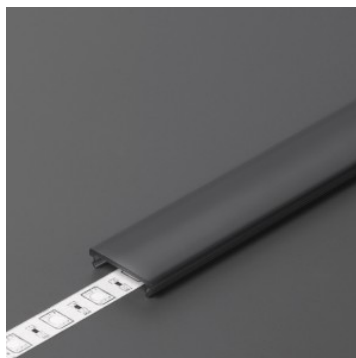

Alumiiniprofilin peite TOPMET F CLICK musta

Tuotekoodi 18267

Brändi [TOPMET](#)
Korkeus 4.5mm
Leveys 17.4mm
Pituus 2000.0mm
Rungon väri musta
Käyttölämpötila -15 ~ 85°C

Kansi alumiiniprofilille. Kansi on valmistettu korkealaatuisesta muovista, joka takaa tasaisen valon jakautumisen ja vähentää häikäisyä. Valaise maailmasi LED-talon ammattilaisten avulla - [katso projektiportfoliomme täältä!](#)