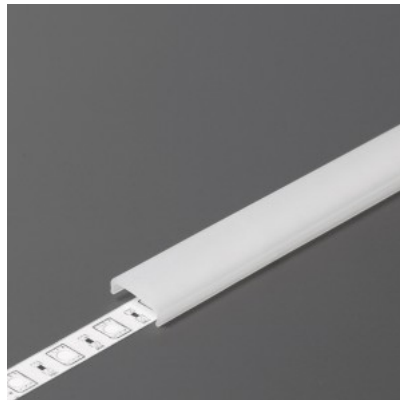

Alumiiniprofilin peite TOPMET C click 3m opal 70%

Tuotekoodi 18103

Brändi [TOPMET](#)
Rungon materiaali metalli
Kiilto matto

Kansi alumiiniprofilille. Kansi on valmistettu korkealaatuisesta muovista, joka takaa tasaisen valon jakautumisen ja vähentää häikäisyä. Valaise maailmasi LED-talon ammattilaisten avulla - [katso projektiportfoliomme täältä!](#)