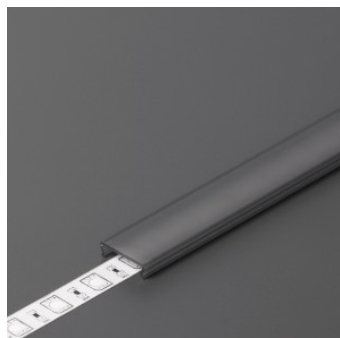

Alumiiniprofilin peite TOPMET C click 1m must 40% musta

Tuotekoodi 21033

Brändi [TOPMET](#)
Pituus 1000.0mm
Rungon väri musta
Rungon materiaali muovi