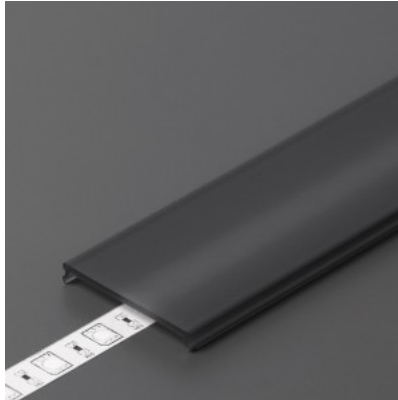

Alumiiniprofilin peite TOPMET C9, black 40%, 2m

Tuotekoodi 16451

Brändi [TOPMET](#)
Korkeus 4.3mm
Leveys 30.3mm
Pituus 2000.0mm
Käyttölämpötila -40 ~ 90°C

Kansi alumiiniprofilille. Kansi on valmistettu korkealaatuisesta muovista, joka takaa tasaisen valon jakautumisen ja vähentää häikäisyä. Valaise maailmasi LED-talon ammattilaisten avulla - [katso projektiportfoliomme täältä!](#)