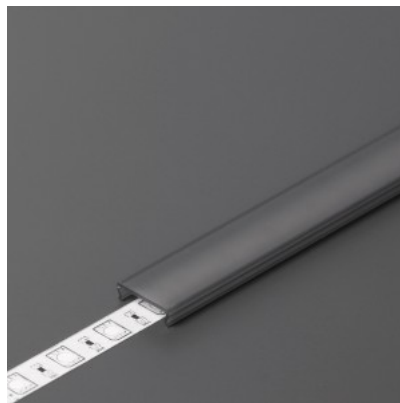

Alumiiniprofilin peite TOPMET C click 3m black 40% musta

Tuotekoodi 18483

Brändi [TOPMET](#)
Pituus 3000.0mm
Rungon väri musta
Rungon materiaali muovi
Käyttöympäristö sisäkäyttöön