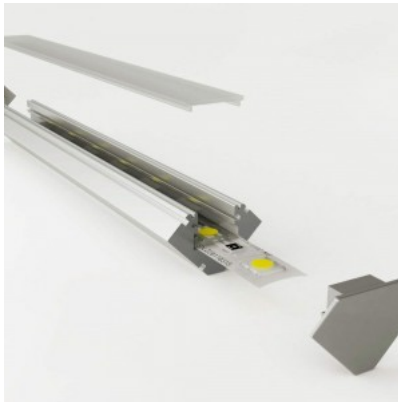

Alumiiniprofilin peite LUZ NEGRA Sofia XL, 6m maitomainen

Tuotekoodi 15502

Brändi [LUZ NEGRA](#)

Korkeus 22.5mm

Leveys 22.5mm

Pituus 6000.0mm

Kansi alumiiniprofilille. Kansi on valmistettu korkealaatuisesta muovista, joka takaa tasaisen valon jakautumisen ja vähentää häikäisyä. Valaise maailmasi LED-talon ammattilaisten avulla - [katso projektiportfoliomme täältä!](#)