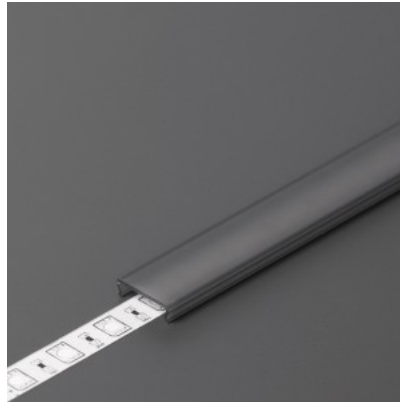

Alumiiniprofilin peite TOPMET C click 3m black 40% musta

Tuotekoodi 18483

Brändi [TOPMET](#)
Pituus 3000.0mm
Rungon väri musta
Rungon materiaali muovi
Käyttöympäristö sisäkäyttöön