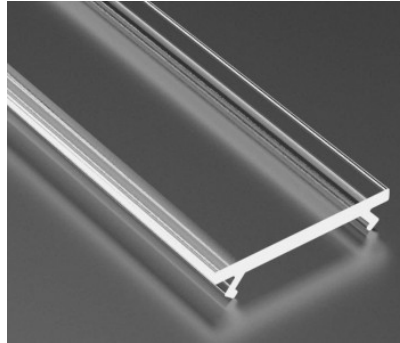

Alumiiniprofiilin peite LUMINES PMMA (A B C D G H Y Z) 2m, kirkas 95%

Tuotekoodi 14579

Brändi [LUMINES](#)
Pituus 2000.0mm

Kansi alumiiniprofiilille. Kansi on valmistettu korkealaatuisesta muovista, joka takaa tasaisen valon jakautumisen ja vähentää häikäisyä. Valaise maailmasi LED-talon ammattilaisten avulla - [katso projektiportfoliomme täältä!](#)