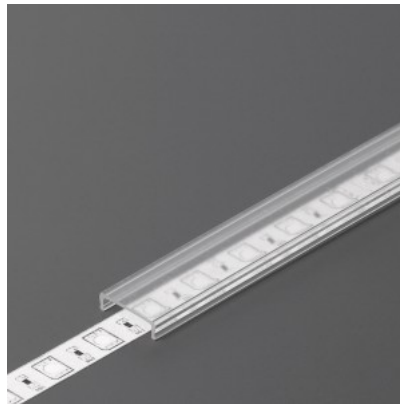

### Tuotekoodi 15841

Hinta 3,16+ALV

Brändi [TOPMET](#)

Korkeus 3.8mm

Leveys 13.1mm

Pituus 2000.0mm

Käyttölämpötila -25 ~ 120°C