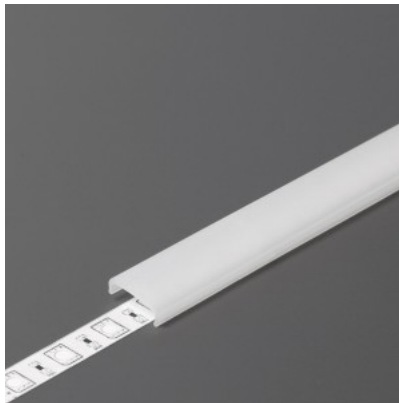

Alumiiniprofilin peite TOPMET C klikkaa, 3m, maitomainen 70%

Tuotekoodi 18103

Brändi [TOPMET](#)
Rungon materiaali metalli
Kiilto matto

Kansi alumiiniprofilille. Kansi on valmistettu korkealaatuisesta muovista, joka takaa tasaisen valon jakautumisen ja vähentää häikäisyä. Valaise maailmasi LED-talon ammattilaisten avulla - [katso projektiportfoliomme täältä!](#)