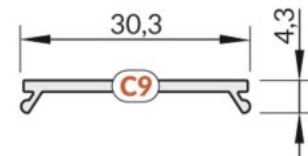

Alumiiniprofilin peite TOPMET C9 click milky 70% 3m IRM

Tuotekoodi 21085

Brändi [TOPMET](#)
Korkeus 4.3mm
Leveys 30.0mm
Pituus 3000.0mm
Rungon materiaali muovi
Käyttöympäristö sisäkäyttöön

Kansi alumiiniprofilille. Kansi on valmistettu korkealaatuisesta muovista, joka takaa tasaisen valon jakautumisen ja vähentää häikäisyä. Valaise maailmasi LED-talon ammattilaisten avulla - [katso projektiportfoliomme täältä!](#)