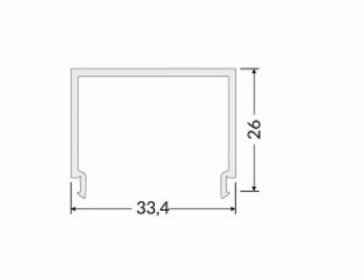

Alumiiniprofilin peite TOPMET E9, milky, 70%, 2m

Tuotekoodi 16398

Brändi [TOPMET](#)
Korkeus 26.0mm
Leveys 33.4mm
Pituus 2000.0mm
Rungon materiaali muovi
Käyttölämpötila -20 ~ 70°C

Kansi alumiiniprofilille. Kansi on valmistettu korkealaatuisesta muovista, joka takaa tasaisen valon jakautumisen ja vähentää häikäisyä. Valaise maailmasi LED-talon ammattilaisten avulla - [katso projektiportfoliomme täältä!](#)