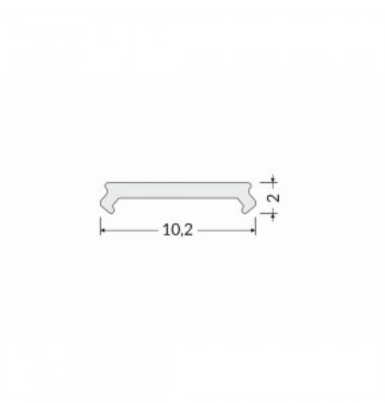

Alumiiniprofilin peite TOPMET E, 3m, jäädytetty 90%

Tuotekoodi 20854

Brändi [TOPMET](#)
Pituus 3000.0mm
Käyttölämpötila -15 ~ 85°C

Alumiiniprofilin peite TOPMET E7 click 2m

Tuotekoodi 20716

Brändi [TOPMET](#)
Pituus 2000.0mm
Rungon materiaali muovi