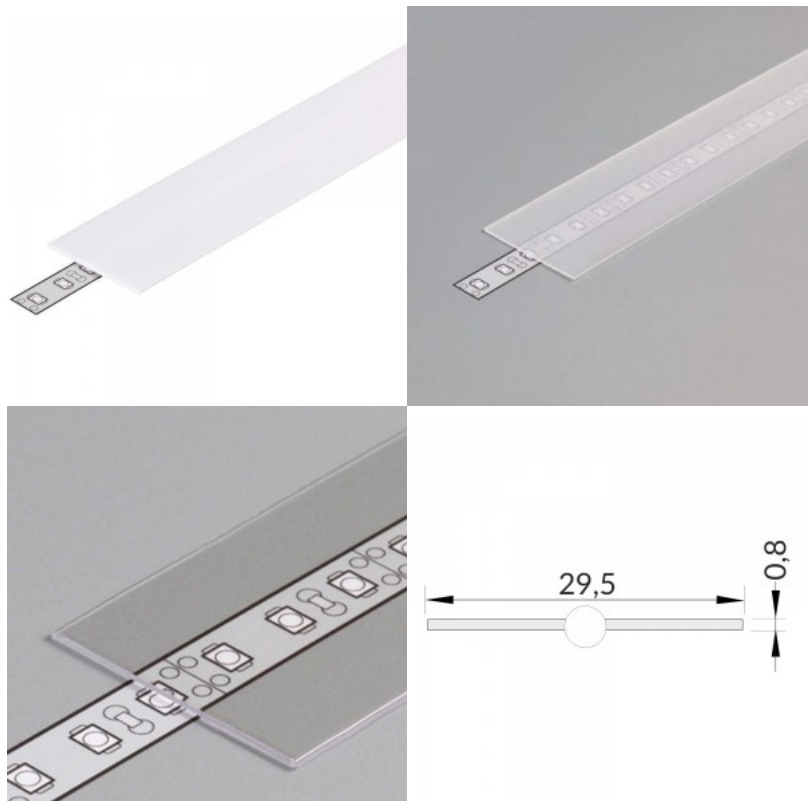

Alumiiniprofilin peite TOPMET G 2m himmeä 90%

Tuotekoodi 16032

Brändi [TOPMET](#)
Käyttölämpötila -15 ~ 85°C

Kansi alumiiniprofilille. Kansi on valmistettu korkealaatuisesta muovista, joka takaa tasaisen valon jakautumisen ja vähentää häikäisyä. Valaise maailmasi LED-talon ammattilaisten avulla - [katso projektiportfoliomme täältä!](#)