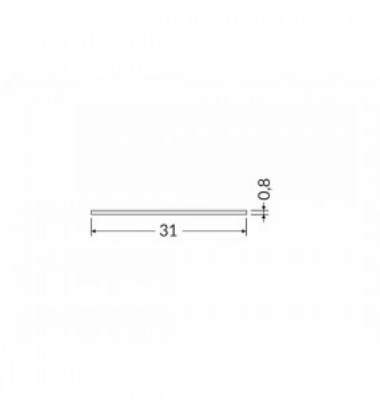

Alumiiniprofilin peite TOPMET SLIDE A9 2m

Tuotekoodi 20078

Brändi [TOPMET](#)
Pituus 2000.0mm
Paketissa 10kpl
Rungon materiaali muovi

Alumiiniprofilin peite TOPMET STEP10 läpinäkyvä 2m läpinäkyvä

Tuotekoodi 16039