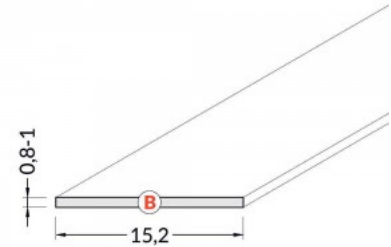

Alumiiniprofilin peite TOPMET B 2m maitomainen 60%

Tuotekoodi 15499

Brändi [TOPMET](#)
Korkeus 0.8mm
Leveys 15.2mm
Pituus 2000.0mm
Käyttölämpötila -15 ~ 85°C

Kansi alumiiniprofilille. Kansi on valmistettu korkealaatuisesta muovista, joka takaa tasaisen valon jakautumisen ja vähentää häikäisyä. Valaise maailmasi LED-talon ammattilaisten avulla - [katso projektiportfoliomme täältä!](#)