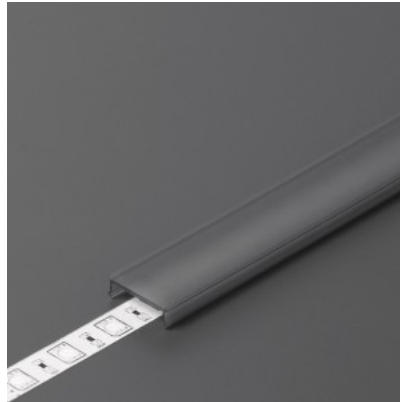

Alumiiniprofilin peite TOPMET F click musta 40% 3m musta

Tuotekoodi 20028

Brändi [TOPMET](#)
Pituus 3000.0mm
Rungon väri musta
Rungon materiaali muovi