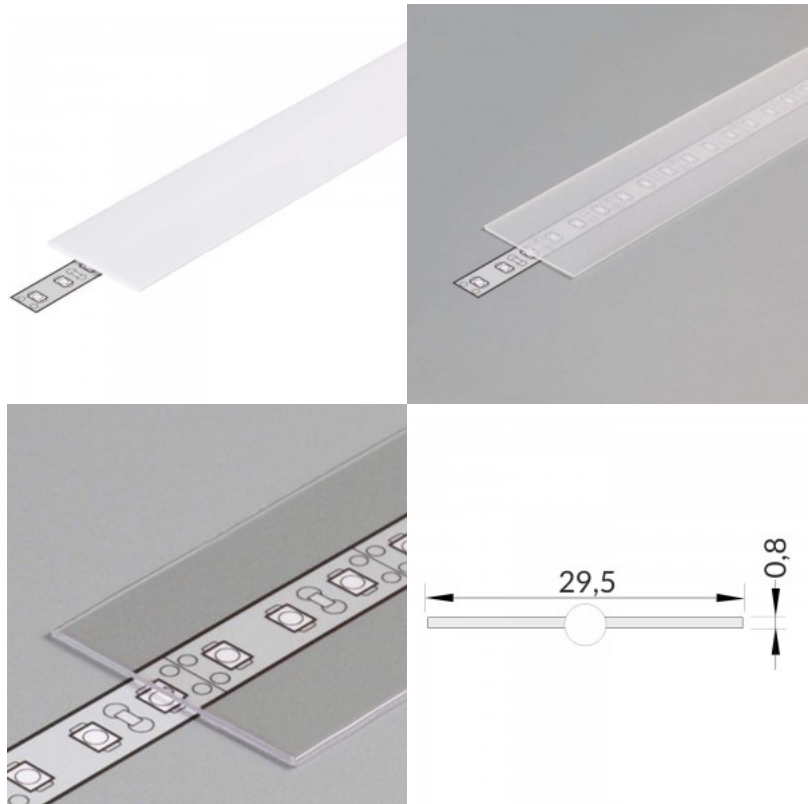

Alumiiniprofilin peite TOPMET G 2m maitomainen 70%

Tuotekoodi 15506

Brändi [TOPMET](#)
Rungon materiaali muovi
Käyttölämpötila -15 ~ 85°C

Kansi alumiiniprofilille. Kansi on valmistettu korkealaatuisesta muovista, joka takaa tasaisen valon jakautumisen ja vähentää häikäisyä. Valaise maailmasi LED-talon ammattilaisten avulla - [katso projektiportfoliomme täältä!](#)