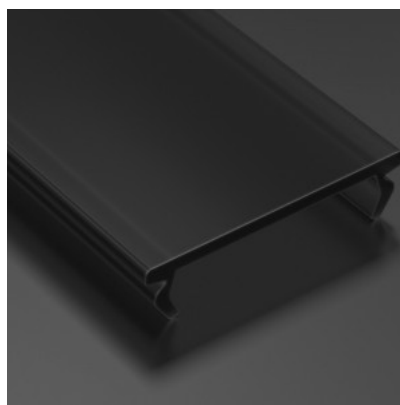

## Alumiiniprofilin peite LUMINES DOUBLE PMMA, 2m, black 25%

**Tuotekoodi 16119**

Hinta 10,87+ALV

Brändi [LUMINES](#)

Pituus 2020.0mm

SILEDÄ, inSILEDÄ, DILEDÄ, inDILEDÄ,  
UNICO, DOPIO, TALIA, inTALIA, ZATI,  
SUBLI, LOGI, CONVA, TOPO, PERO,  
VEDA