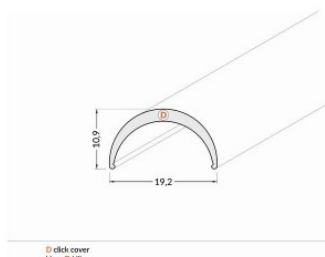

Alumiiniprofilin peite TOPMET D 3m maitomainen 70%

Tuotekoodi 17873

Brändi [TOPMET](#)
Pituus 3000.0mm
Käyttölämpötila -20 ~ 70°C

Kansi alumiiniprofilille. Kansi on valmistettu korkealaatuisesta muovista, joka takaa tasaisen valon jakautumisen ja vähentää häikäisyä. Valaise maailmasi LED-talon ammattilaisten avulla - [katso projektiportfoliomme täältä!](#)