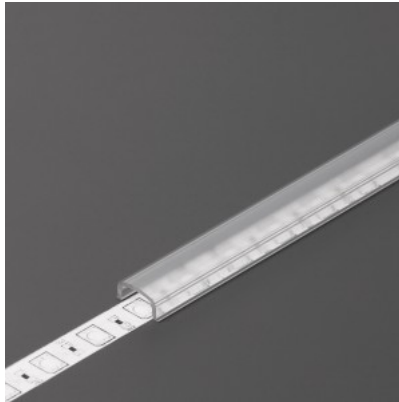

Alumiiniprofilin peite TOPMET H slide milky 60%

Tuotekoodi 18446

Brändi [TOPMET](#)

Pituus 2000.0mm

Rungon materiaali muovi

Alumiiniprofilin peite TOPMET I click frosted 90% 2m

Tuotekoodi 18437

Brändi [TOPMET](#)
Pituus 2000.0mm
Rungon materiaali muovi