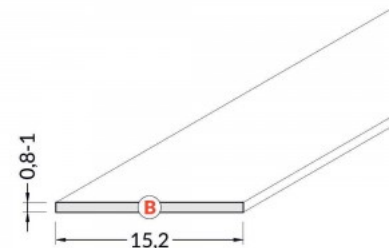

Alumiiniprofilin peite TOPMET B 2m maitomainen 60%

Tuotekoodi 15499

Brändi [TOPMET](#)
Korkeus 0.8mm
Leveys 15.2mm
Pituus 2000.0mm
Käyttölämpötila -15 ~ 85°C

Kansi alumiiniprofilille. Kansi on valmistettu korkealaatuisesta muovista, joka takaa tasaisen valon jakautumisen ja vähentää häikäisyä. Valaise maailmasi LED-talon ammattilaisten avulla - [katso projektiportfoliomme täältä!](#)