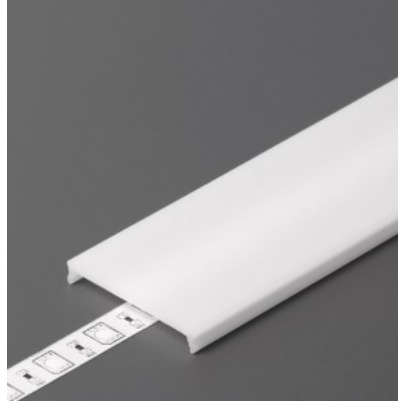

Alumiiniprofilin peite TOPMET C9, milky, 70%, 2m

Tuotekoodi 15990

Brändi [TOPMET](#)
Korkeus 4.3mm
Leveys 30.3mm
Pituus 2000.0mm
Rungon materiaali muovi
Käyttölämpötila -40 ~ 90°C

Kansi alumiiniprofilille. Kansi on valmistettu korkealaatuisesta muovista, joka takaa tasaisen valon jakautumisen ja vähentää häikäisyä. Valaise maailmasi LED-talon ammattilaisten avulla - [katso projektiportfoliomme täältä!](#)