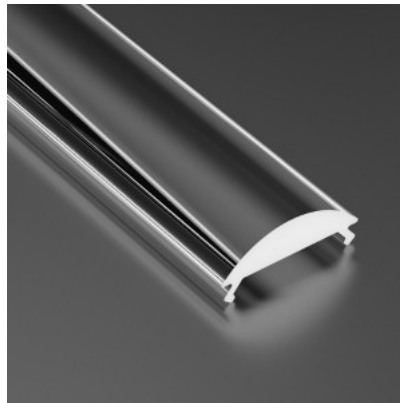

Alumiiniprofilin peite LUMINES PMMA Lens 15° A, B, C, D, G, H, Y, Z, COSMO, RETO, 2m, kirkas 95%

Tuotekoodi 15060

Brändi [LUMINES](#)
Pituus 2000.0mm

Kansi alumiiniprofilille. Kansi on valmistettu korkealaatuisesta muovista, joka takaa tasaisen valon jakautumisen ja vähentää häikäisyä. Valaise maailmasi LED-talon ammattilaisten avulla - [katso projektiportfoliomme täältä!](#)