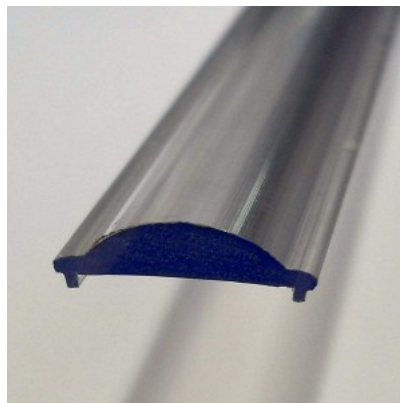

Alumiiniprofilin peite LUZ NEGRA BERLIN, FRANKFURT, LONDRES, MILANO, PARIS, ROMA, SOFIA, 30°/60°, 3m, kirkas 97%

Tuotekoodi 15814

Brändi [LUZ NEGRA](#)
Pituus 3000.0mm

Kansi alumiiniprofilille. Kansi on valmistettu korkealaatuisesta muovista, joka takaa tasaisen valon jakautumisen ja vähentää häikäisyä. Valaise maailmasi LED-talon ammattilaisten avulla - [katso projektiportfoliomme täältä!](#)