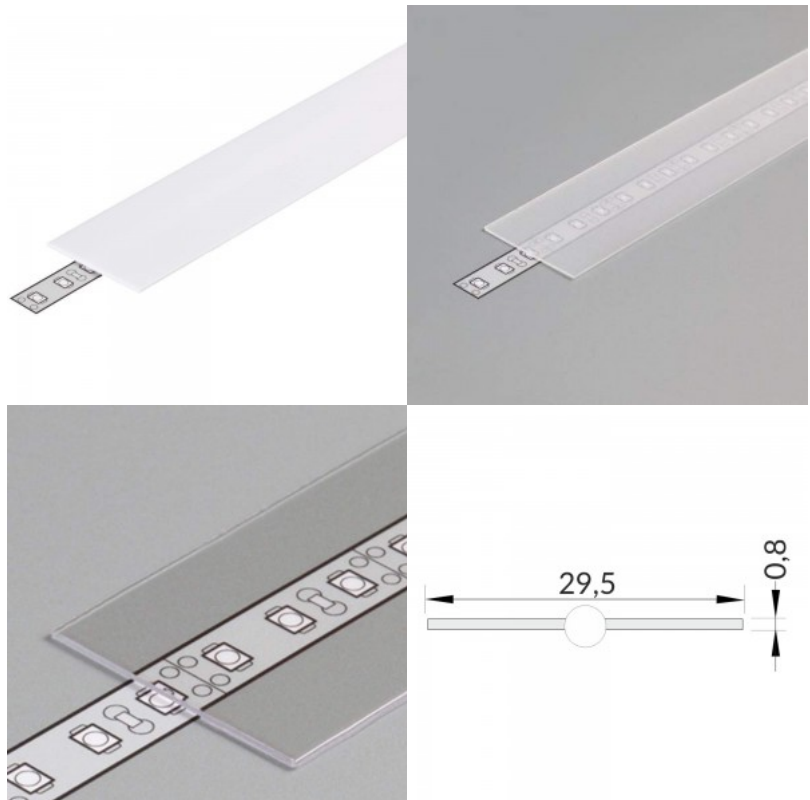

Alumiiniprofilin peite TOPMET G 2m himmeä 90%

Tuotekoodi 16032

Brändi [TOPMET](#)
Rungon materiaali muovi
Käyttölämpötila -15 ~ 85°C

Kansi alumiiniprofilille. Kansi on valmistettu korkealaatuisesta muovista, joka takaa tasaisen valon jakautumisen ja vähentää häikäisyä. Valaise maailmasi LED-talon ammattilaisten avulla - [katso projektiportfoliomme täältä!](#)