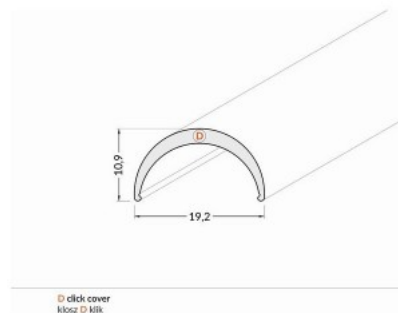

Alumiiniprofilin peite TOPMET D 2m maitomainen 70%

Tuotekoodi 16243

Brändi [TOPMET](#)
Pituus 2000.0mm
Käyttölämpötila -20 ~ 70°C

Kansi alumiiniprofilille. Kansi on valmistettu korkealaatuisesta muovista, joka takaa tasaisen valon jakautumisen ja vähentää häikäisyä. Valaise maailmasi LED-talon ammattilaisten avulla - [katso projektiportfoliomme täältä!](#)