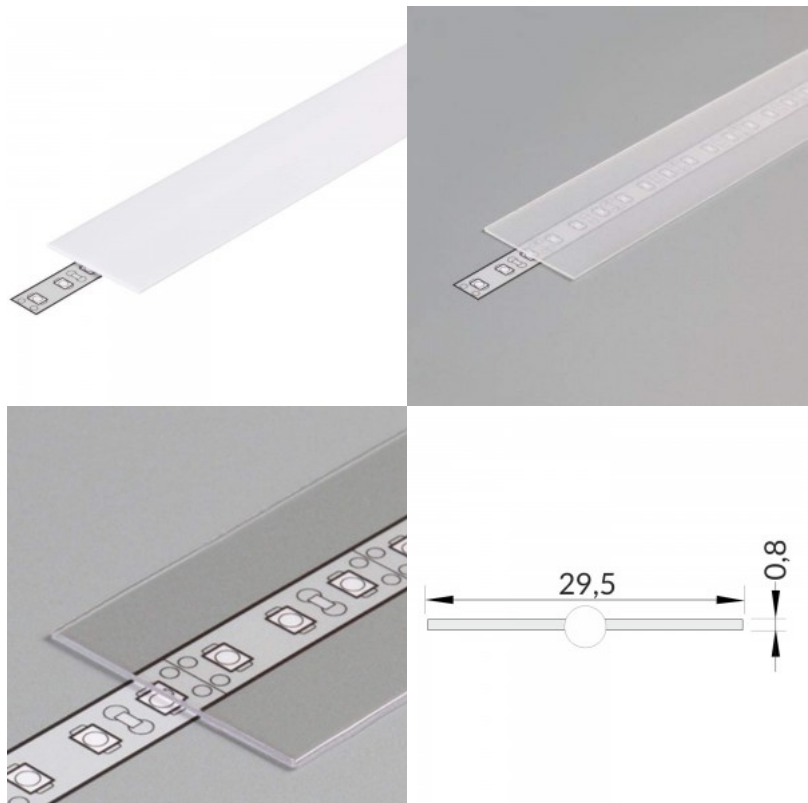

Alumiiniprofilin peite TOPMET G 2m himmeä 90%

Tuotekoodi 16032

Brändi [TOPMET](#)
Käyttölämpötila -15 ~ 85°C

Kansi alumiiniprofilille. Kansi on valmistettu korkealaatuisesta muovista, joka takaa tasaisen valon jakautumisen ja vähentää häikäisyä. Valaise maailmasi LED-talon ammattilaisten avulla - [katso projektiportfoliomme täältä!](#)