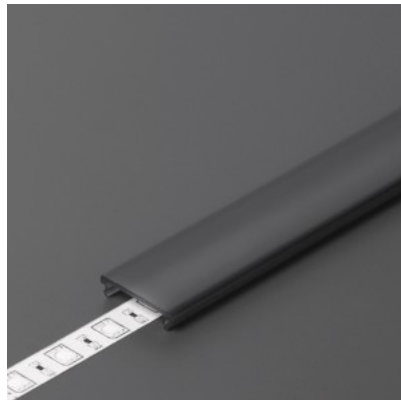

Kansi alumiiniprofilille. Kansi on valmistettu korkealaatuisesta muovista, joka takaa tasaisen valon jakautumisen ja vähentää häikäisyä. Valaise maailmasi LED-talon ammattilaisten avulla - [katso projektiportfoliomme täältä!](#)