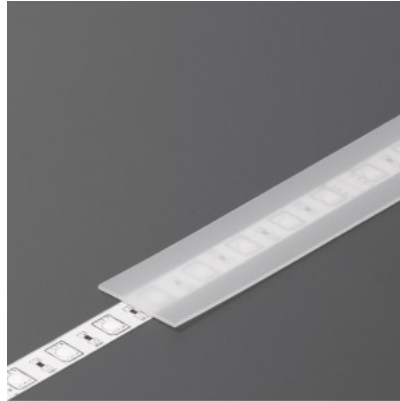

Kansi alumiiniprofilille. Kansi on valmistettu korkealaatuisesta muovista, joka takaa tasaisen valon jakautumisen ja vähentää häikäisyä. Valaise maailmasi LED-talon ammattilaisten avulla - [katso projektiportfoliomme täältä!](#)