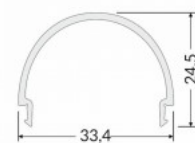

Alumiiniprofilin peite TOPMET D9 click 2m

Tuotekoodi 19379

Brändi [TOPMET](#)
Pituus 2000.0mm

Alumiiniprofilin peite TOPMET D9 click 3 m

Tuotekoodi 20719

Brändi [TOPMET](#)
Pituus 3000.0mm
Rungon materiaali muovi