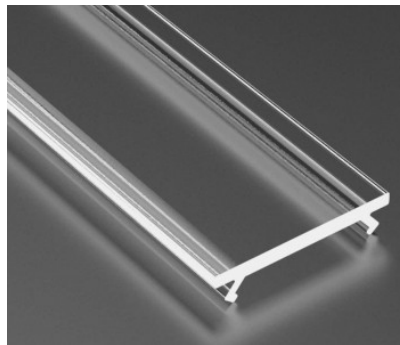

Alumiiniprofilin peite LUMINES PMMA A B C D G H Y Z 3m, kirkas 95%

Tuotekoodi 19302

Brändi [LUMINES](#)
Pituus 3000.0mm

Kansi alumiiniprofilille. Kansi on valmistettu korkealaatuisesta muovista, joka takaa tasaisen valon jakautumisen ja vähentää häikäisyä. Valaise maailmasi LED-talon ammattilaisten avulla - [katso projektiportfoliomme täältä!](#)