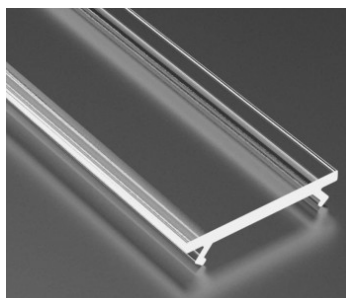

Alumiiniprofilin peite LUMINES PMMA X,MICO 2m, kirkas 95%

Tuotekoodi 15530

Brändi [LUMINES](#)
Pituus 2000.0mm

Kansi alumiiniprofilille. Kansi on valmistettu korkealaatuisesta muovista, joka takaa tasaisen valon jakautumisen ja vähentää häikäisyä. Valaise maailmasi LED-talon ammattilaisten avulla - [katso projektiportfoliomme täältä!](#)