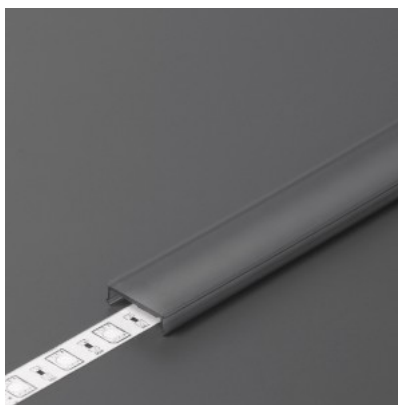

Alumiiniprofilin peite TOPMET C3 click black 40% 3m musta

Tuotekoodi 20720

Brändi [TOPMET](#)
Pituus 3000.0mm
Rungon väri musta
Rungon materiaali muovi
Käyttöympäristö sisäkäyttöön