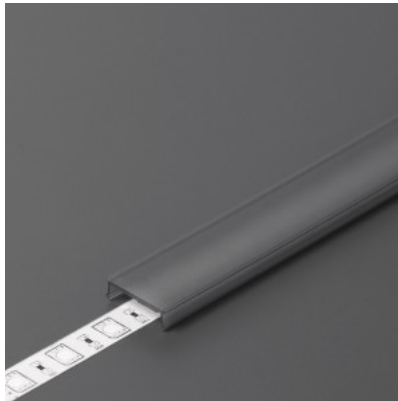

Tuotekoodi 20721

Brändi [TOPMET](#)
Pituus 1000.0mm
Rungon materiaali muovi

Alumiiniprofilin peite TOPMET C3 click black 40% 2m musta

Tuotekoodi 18454

Brändi [TOPMET](#)
Pituus 2000.0mm
Rungon väri musta
Rungon materiaali muovi
Käyttöympäristö sisäkäyttöön