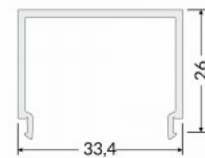

Alumiiniprofilin peite TOPMET E9, milky, 70%, 2m

Tuotekoodi 16398

Brändi [TOPMET](#)
Korkeus 26.0mm
Leveys 33.4mm
Pituus 2000.0mm
Rungon materiaali muovi
Käyttölämpötila -20 ~ 70°C

Kansi alumiiniprofilille. Kansi on valmistettu korkealaatuisesta muovista, joka takaa tasaisen valon jakautumisen ja vähentää häikäisyä. Valaise maailmasi LED-talon ammattilaisten avulla - [katso projektiportfoliomme täältä!](#)