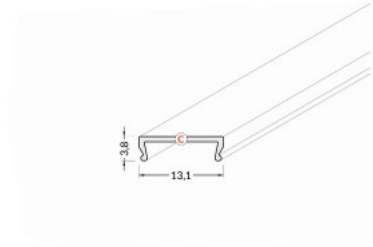

### Tuotekoodi 15841

Hinta 3,16+ALV

Brändi [TOPMET](#)

Korkeus 3.8mm

Leveys 13.1mm

Pituus 2000.0mm

Käyttölämpötila -25 ~ 120°C