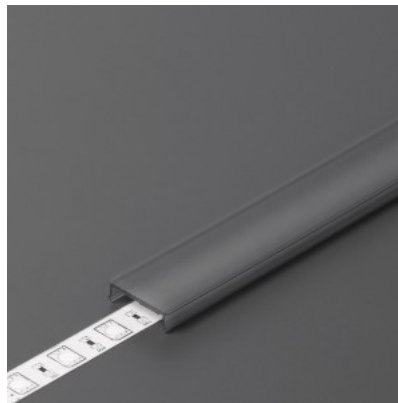

Alumiiniprofilin peite TOPMET C3 click black 40% 2m musta

Tuotekoodi 18454

Brändi [TOPMET](#)
Pituus 2000.0mm
Rungon väri musta
Rungon materiaali muovi
Käyttöympäristö sisäkäyttöön