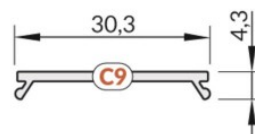

Alumiiniprofilin peite TOPMET C9 click milky 70% 3m IRM

Tuotekoodi 21085

Brändi [TOPMET](#)
Korkeus 4.3mm
Leveys 30.0mm
Pituus 3000.0mm
Rungon materiaali muovi

Kansi alumiiniprofilille. Kansi on valmistettu korkealaatuisesta muovista, joka takaa tasaisen valon jakautumisen ja vähentää häikäisyä. Valaise maailmasi LED-talon ammattilaisten avulla - [katso projektiportfoliomme täältä!](#)