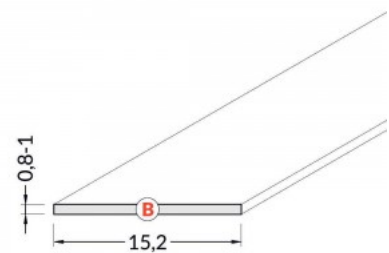

Alumiiniprofilin peite TOPMET B 2m maitomainen 60%

Tuotekoodi 15499

Hinta 1,19+ALV

Brändi [TOPMET](#)
Korkeus 0.8mm
Leveys 15.2mm
Pituus 2000.0mm
Käyttölämpötila -15 ~ 85°C