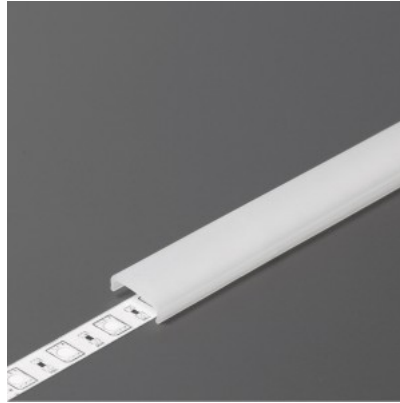

Alumiiniprofilin peite TOPMET C click 1m 70%

Tuotekoodi 18102

Brändi [TOPMET](#)
Pituus 1000.0mm
Käyttölämpötila -15 ~ 85°C

Kansi alumiiniprofilille. Kansi on valmistettu korkealaatuisesta muovista, joka takaa tasaisen valon jakautumisen ja vähentää häikäisyä. Valaise maailmasi LED-talon ammattilaisten avulla - [katso projektiportfoliomme täältä!](#)