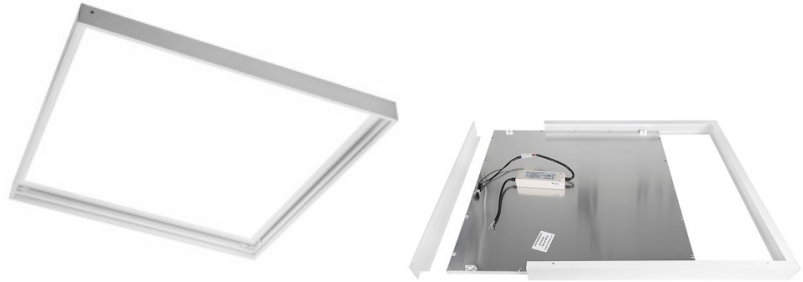

LED-paneeli NELIO 600x600 paneeli runko 63mm valkoinen

Tuotekoodi 15495

Hinta 13,96+ALV

Brändi NELIO
Korkeus 63.0mm
Leveys 600.0mm
Pituus 600.0mm
Paino 300g
Laatikossa 20kpl
Rungon väri valkoinen
Rungon materiaali alumiini
Kiilto puolihimmeä
Käyttöympäristö sisäkäyttöön